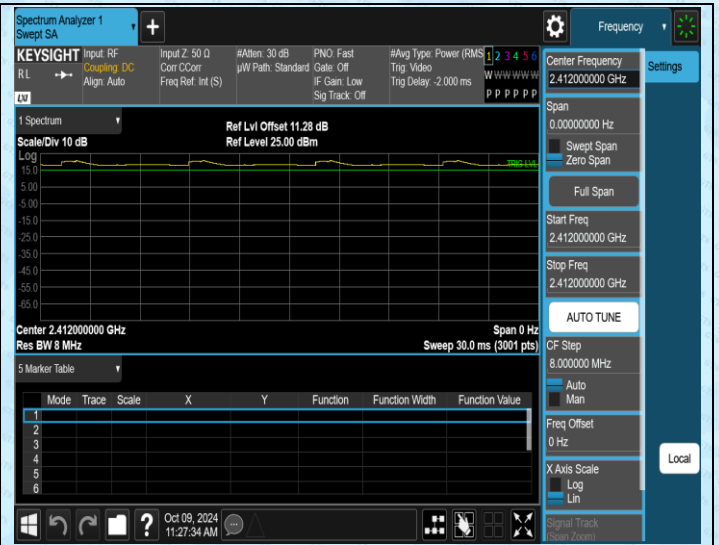

AppendixG: Duty Cycle

Test Result

Test Mode	Antenna	Frequency[MHz]	Rate	Transmission Duration [ms]	Transmission Period [ms]	Duty Cycle [%]	Factor
11B	Ant1	2412	1Mbps	30.00	30.00	100.00	0.00
11B	Ant2	2412	1Mbps	30.00	30.00	100.00	0.00
11B	Ant1	2437	1Mbps	30.00	30.00	100.00	0.00
11B	Ant2	2437	1Mbps	30.00	30.00	100.00	0.00
11B	Ant1	2462	1Mbps	30.00	30.00	100.00	0.00
11B	Ant2	2462	1Mbps	30.00	30.00	100.00	0.00
11G	Ant1	2412	6Mbps	30.00	30.00	100.00	0.00
11G	Ant2	2412	6Mbps	30.00	30.00	100.00	0.00
11G	Ant1	2437	6Mbps	30.00	30.00	100.00	0.00
11G	Ant2	2437	6Mbps	30.00	30.00	100.00	0.00
11G	Ant1	2462	6Mbps	30.00	30.00	100.00	0.00
11G	Ant2	2462	6Mbps	30.00	30.00	100.00	0.00
11N20SISO	Ant1	2412	MCS0	30.00	30.00	100.00	0.00
11N20SISO	Ant2	2412	MCS0	30.00	30.00	100.00	0.00
11N20SISO	Ant1	2437	MCS0	30.00	30.00	100.00	0.00
11N20SISO	Ant2	2437	MCS0	30.00	30.00	100.00	0.00
11N20SISO	Ant1	2462	MCS0	30.00	30.00	100.00	0.00
11N20SISO	Ant2	2462	MCS0	30.00	30.00	100.00	0.00
11N40SISO	Ant1	2422	MCS0	30.00	30.00	100.00	0.00
11N40SISO	Ant2	2422	MCS0	30.00	30.00	100.00	0.00
11N40SISO	Ant1	2437	MCS0	30.00	30.00	100.00	0.00
11N40SISO	Ant2	2437	MCS0	30.00	30.00	100.00	0.00
11N40SISO	Ant1	2452	MCS0	30.00	30.00	100.00	0.00
11N40SISO	Ant2	2452	MCS0	30.00	30.00	100.00	0.00
11N20MIMO	Ant1	2412	MCS0	30.00	30.00	100.00	0.00
11N20MIMO	Ant2	2412	MCS0	30.00	30.00	100.00	0.00
11N20MIMO	Ant1	2437	MCS0	30.00	30.00	100.00	0.00
11N20MIMO	Ant2	2437	MCS0	30.00	30.00	100.00	0.00
11N20MIMO	Ant1	2462	MCS0	30.00	30.00	100.00	0.00
11N20MIMO	Ant2	2462	MCS0	30.00	30.00	100.00	0.00
11N40MIMO	Ant1	2422	MCS0	30.00	30.00	100.00	0.00
11N40MIMO	Ant2	2422	MCS0	30.00	30.00	100.00	0.00
11N40MIMO	Ant1	2437	MCS0	30.00	30.00	100.00	0.00
11N40MIMO	Ant2	2437	MCS0	30.00	30.00	100.00	0.00
11N40MIMO	Ant1	2452	MCS0	30.00	30.00	100.00	0.00
11N40MIMO	Ant2	2452	MCS0	30.00	30.00	100.00	0.00

Test Graphs

NTNV-11B-Ant1-2412

NTNV-11B-Ant2-2412

NTNV-11B-Ant1-2437

NTNV-11B-Ant2-2437