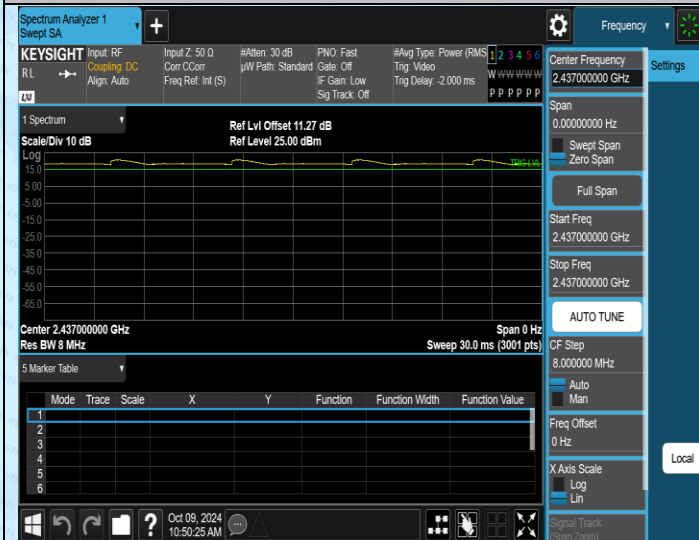

AppendixG: Duty Cycle

Test Result

Test Mode	Antenna	Frequency[MHz]	Rate	Transmission Duration [ms]	Transmission Period [ms]	Duty Cycle [%]	Factor
11B	Ant1	2412	1Mbps	30.00	30.00	100.00	0.00
11B	Ant2	2412	1Mbps	30.00	30.00	100.00	0.00
11B	Ant1	2437	1Mbps	30.00	30.00	100.00	0.00
11B	Ant2	2437	1Mbps	30.00	30.00	100.00	0.00
11B	Ant1	2462	1Mbps	30.00	30.00	100.00	0.00
11B	Ant2	2462	1Mbps	30.00	30.00	100.00	0.00
11G	Ant1	2412	6Mbps	30.00	30.00	100.00	0.00
11G	Ant2	2412	6Mbps	30.00	30.00	100.00	0.00
11G	Ant1	2437	6Mbps	30.00	30.00	100.00	0.00
11G	Ant2	2437	6Mbps	30.00	30.00	100.00	0.00
11G	Ant1	2462	6Mbps	30.00	30.00	100.00	0.00
11G	Ant2	2462	6Mbps	30.00	30.00	100.00	0.00
11N20SISO	Ant1	2412	MCS0	30.00	30.00	100.00	0.00
11N20SISO	Ant2	2412	MCS0	30.00	30.00	100.00	0.00
11N20SISO	Ant1	2437	MCS0	30.00	30.00	100.00	0.00
11N20SISO	Ant2	2437	MCS0	30.00	30.00	100.00	0.00
11N20SISO	Ant1	2462	MCS0	30.00	30.00	100.00	0.00
11N20SISO	Ant2	2462	MCS0	30.00	30.00	100.00	0.00
11N40SISO	Ant1	2422	MCS0	30.00	30.00	100.00	0.00
11N40SISO	Ant2	2422	MCS0	30.00	30.00	100.00	0.00
11N40SISO	Ant1	2437	MCS0	30.00	30.00	100.00	0.00
11N40SISO	Ant2	2437	MCS0	30.00	30.00	100.00	0.00
11N40SISO	Ant1	2452	MCS0	30.00	30.00	100.00	0.00
11N40SISO	Ant2	2452	MCS0	30.00	30.00	100.00	0.00
11N20MIMO	Ant1	2412	MCS0	30.00	30.00	100.00	0.00
11N20MIMO	Ant2	2412	MCS0	30.00	30.00	100.00	0.00
11N20MIMO	Ant1	2437	MCS0	30.00	30.00	100.00	0.00
11N20MIMO	Ant2	2437	MCS0	30.00	30.00	100.00	0.00
11N20MIMO	Ant1	2462	MCS0	30.00	30.00	100.00	0.00
11N20MIMO	Ant2	2462	MCS0	30.00	30.00	100.00	0.00
11N40MIMO	Ant1	2422	MCS0	30.00	30.00	100.00	0.00
11N40MIMO	Ant2	2422	MCS0	30.00	30.00	100.00	0.00
11N40MIMO	Ant1	2437	MCS0	30.00	30.00	100.00	0.00
11N40MIMO	Ant2	2437	MCS0	30.00	30.00	100.00	0.00
11N40MIMO	Ant1	2452	MCS0	30.00	30.00	100.00	0.00
11N40MIMO	Ant2	2452	MCS0	30.00	30.00	100.00	0.00

Test Graphs

NTNV-11B-Ant1-2412

NTNV-11B-Ant2-2412

NTNV-11B-Ant1-2437

NTNV-11B-Ant2-2437