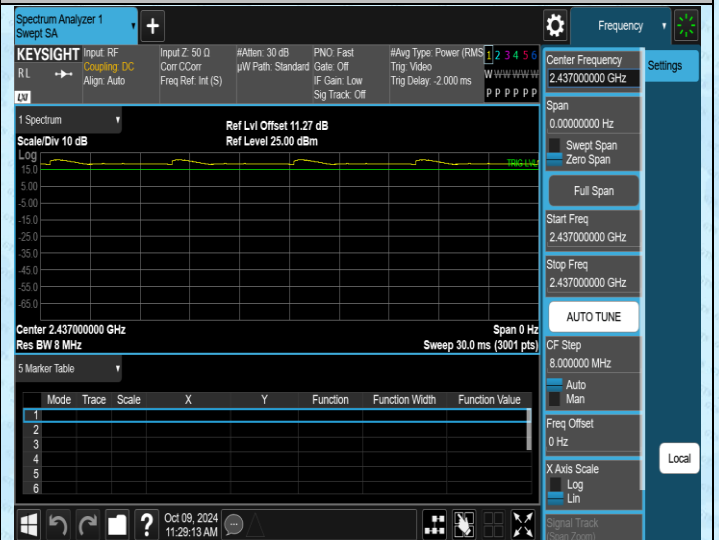

AppendixG: Duty Cycle

Test Result

Test Mode	Antenna	Frequency[MHz]	Rate	Transmission Duration [ms]	Transmission Period [ms]	Duty Cycle [%]	Factor
11B	Ant1	2412	1Mbps	30.00	30.00	100.00	0.00
11B	Ant2	2412	1Mbps	30.00	30.00	100.00	0.00
11B	Ant1	2437	1Mbps	30.00	30.00	100.00	0.00
11B	Ant2	2437	1Mbps	30.00	30.00	100.00	0.00
11B	Ant1	2462	1Mbps	30.00	30.00	100.00	0.00
11B	Ant2	2462	1Mbps	30.00	30.00	100.00	0.00
11G	Ant1	2412	6Mbps	30.00	30.00	100.00	0.00
11G	Ant2	2412	6Mbps	30.00	30.00	100.00	0.00
11G	Ant1	2437	6Mbps	30.00	30.00	100.00	0.00
11G	Ant2	2437	6Mbps	30.00	30.00	100.00	0.00
11G	Ant1	2462	6Mbps	30.00	30.00	100.00	0.00
11G	Ant2	2462	6Mbps	30.00	30.00	100.00	0.00
11N20SISO	Ant1	2412	MCS0	30.00	30.00	100.00	0.00
11N20SISO	Ant2	2412	MCS0	30.00	30.00	100.00	0.00
11N20SISO	Ant1	2437	MCS0	30.00	30.00	100.00	0.00
11N20SISO	Ant2	2437	MCS0	30.00	30.00	100.00	0.00
11N20SISO	Ant1	2462	MCS0	30.00	30.00	100.00	0.00
11N20SISO	Ant2	2462	MCS0	30.00	30.00	100.00	0.00
11N40SISO	Ant1	2422	MCS0	30.00	30.00	100.00	0.00
11N40SISO	Ant2	2422	MCS0	30.00	30.00	100.00	0.00
11N40SISO	Ant1	2437	MCS0	30.00	30.00	100.00	0.00
11N40SISO	Ant2	2437	MCS0	30.00	30.00	100.00	0.00
11N40SISO	Ant1	2452	MCS0	30.00	30.00	100.00	0.00
11N40SISO	Ant2	2452	MCS0	30.00	30.00	100.00	0.00
11N20MIMO	Ant1	2412	MCS0	30.00	30.00	100.00	0.00
11N20MIMO	Ant2	2412	MCS0	30.00	30.00	100.00	0.00
11N20MIMO	Ant1	2437	MCS0	30.00	30.00	100.00	0.00
11N20MIMO	Ant2	2437	MCS0	30.00	30.00	100.00	0.00
11N20MIMO	Ant1	2462	MCS0	30.00	30.00	100.00	0.00
11N20MIMO	Ant2	2462	MCS0	30.00	30.00	100.00	0.00
11N40MIMO	Ant1	2422	MCS0	30.00	30.00	100.00	0.00
11N40MIMO	Ant2	2422	MCS0	30.00	30.00	100.00	0.00
11N40MIMO	Ant1	2437	MCS0	30.00	30.00	100.00	0.00
11N40MIMO	Ant2	2437	MCS0	30.00	30.00	100.00	0.00
11N40MIMO	Ant1	2452	MCS0	30.00	30.00	100.00	0.00
11N40MIMO	Ant2	2452	MCS0	30.00	30.00	100.00	0.00

Test Graphs

NTNV-11B-Ant1-2412

NTNV-11B-Ant2-2412

NTNV-11B-Ant1-2437

NTNV-11B-Ant2-2437