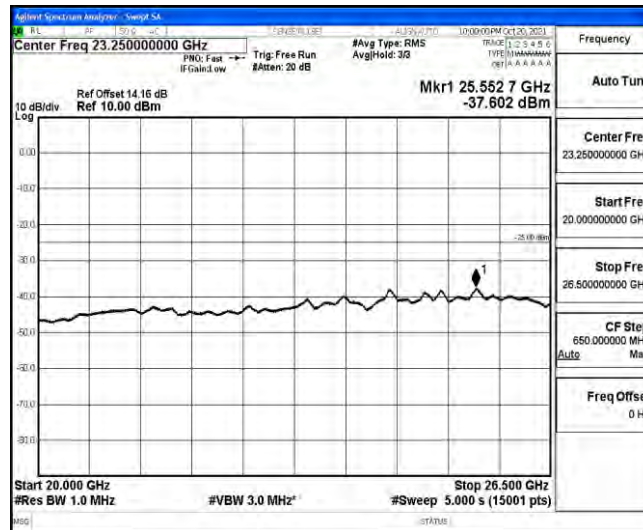

Band38-10MHz-QPSK-38000-1RB#0-Range4:1000~10000MHz

Band38-10MHz-QPSK-38000-1RB#0-Range5:10000~20000MHz

Band38-10MHz-QPSK-38000-1RB#0-Range6:20000~26500MHz

Band38-10MHz-QPSK-38200-1RB#0-Range1:0.009~0.15MHz