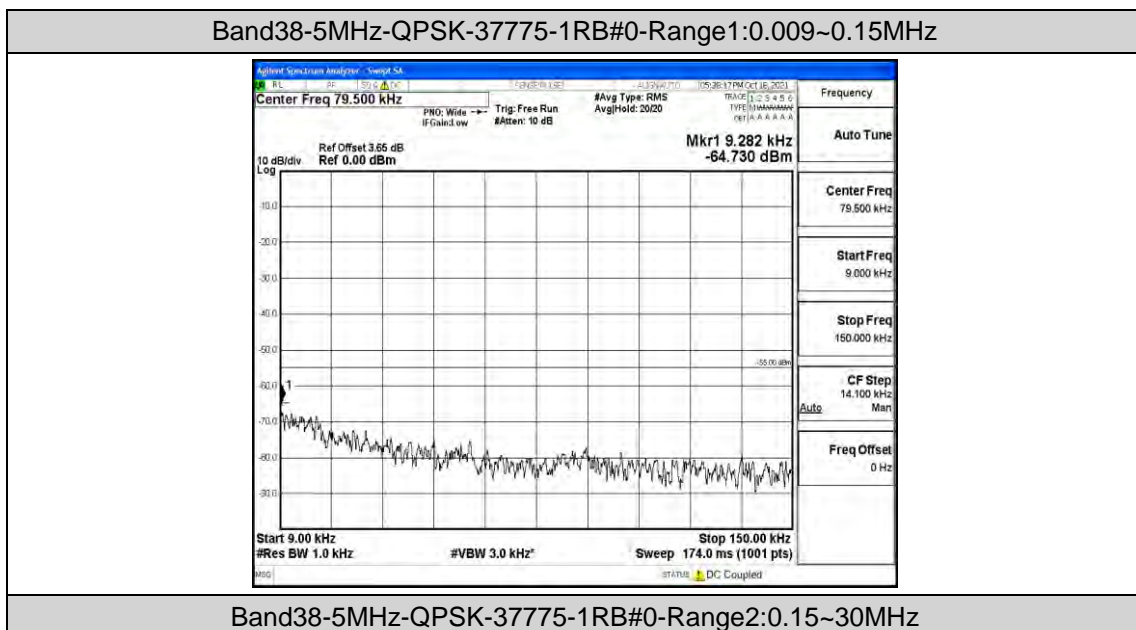

Test Graphs