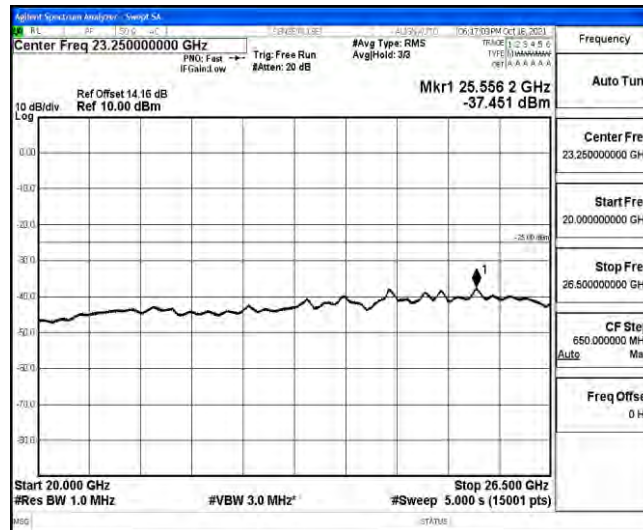

Band38-10MHz-QPSK-38200-1RB#0-Range2:0.15~30MHz

Band38-10MHz-QPSK-38200-1RB#0-Range3:30~1000MHz

Band38-10MHz-QPSK-38200-1RB#0-Range4:1000~10000MHz

Band38-10MHz-QPSK-38200-1RB#0-Range5:10000~20000MHz

Band38-10MHz-QPSK-38200-1RB#0-Range6:2000~26500MHz