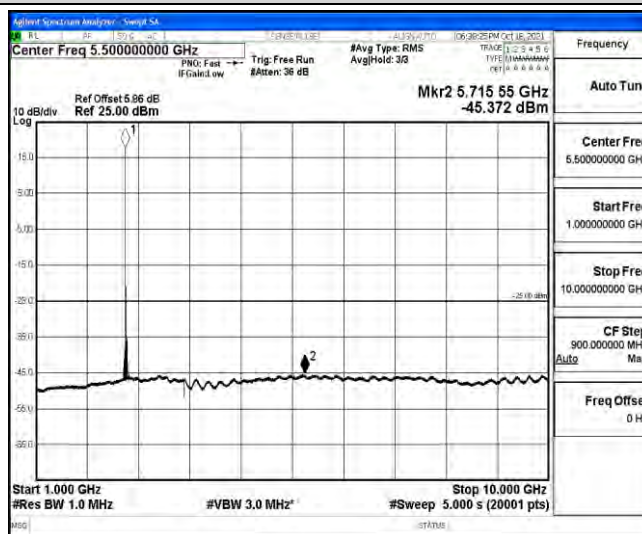

Band38-15MHz-16QAM-37825-1RB#0-Range2:0.15~30MHz

Band38-15MHz-16QAM-37825-1RB#0-Range3:30~1000MHz

Band38-15MHz-16QAM-37825-1RB#0-Range4:1000~10000MHz

Band38-15MHz-16QAM-37825-1RB#0-Range5:10000~20000MHz

Band38-15MHz-16QAM-37825-1RB#0-Range6:20000~26500MHz