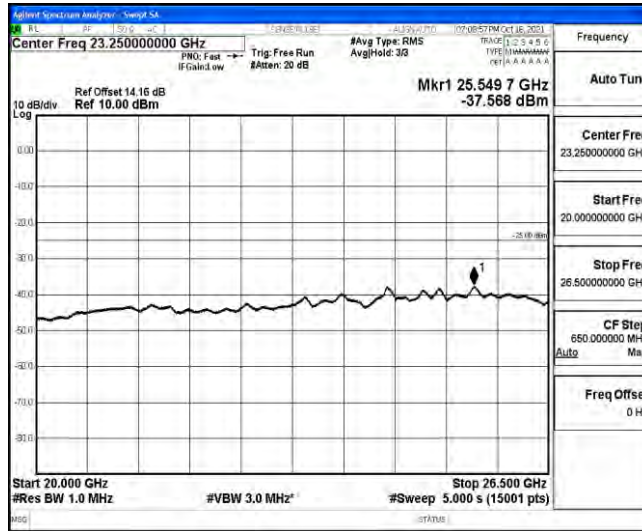

Band38-20MHz-16QAM-37850-1RB#0-Range6:20000~26500MHz