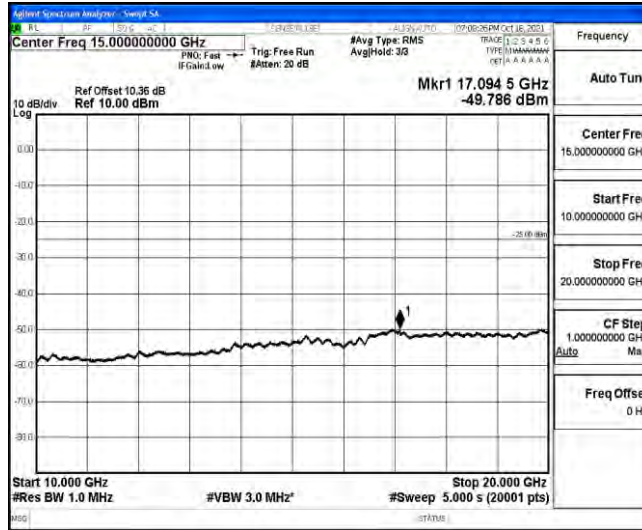

Band38-20MHz-16QAM-37850-1RB#0-Range5:10000~20000MHz