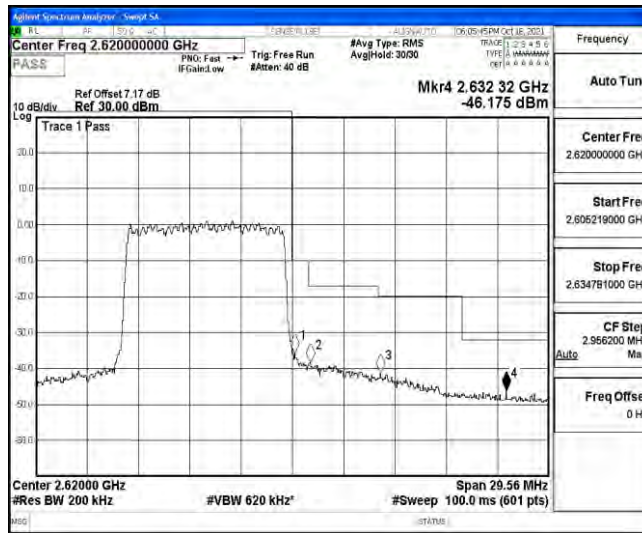

Band38-10MHz-16QAM-38200-50RB#0