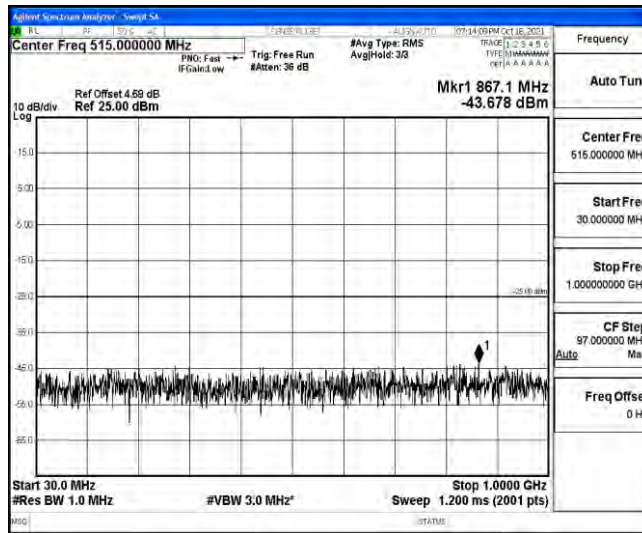

Band38-20MHz-QPSK-38150-1RB#0-Range1:0.009~0.15MHz

Band38-20MHz-QPSK-38150-1RB#0-Range2:0.15~30MHz

Band38-20MHz-QPSK-38150-1RB#0-Range3:30~1000MHz

Band38-20MHz-QPSK-38150-1RB#0-Range4:1000~10000MHz

Band38-20MHz-QPSK-38150-1RB#0-Range5:10000~20000MHz