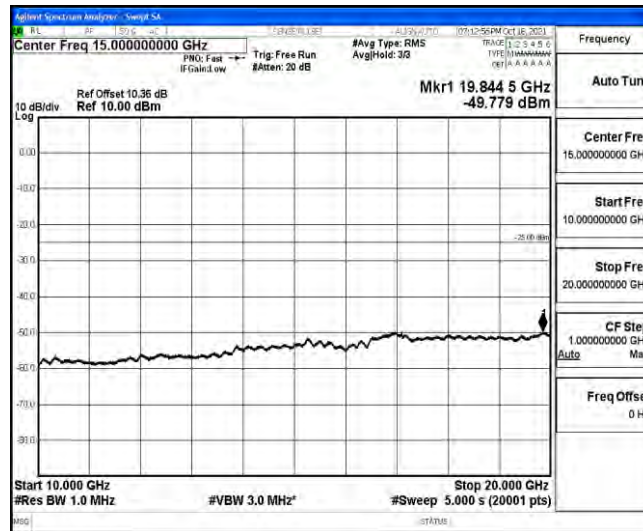

Band38-20MHz-16QAM-38000-1RB#0-Range5:10000~20000MHz