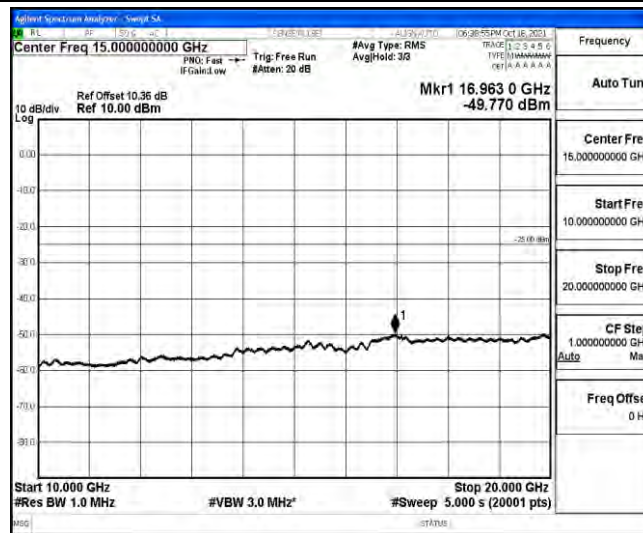

Band38-15MHz-16QAM-37825-1RB#0-Range2:0.15~30MHz

Band38-15MHz-16QAM-37825-1RB#0-Range3:30~1000MHz

Band38-15MHz-16QAM-37825-1RB#0-Range4:1000~10000MHz

Band38-15MHz-16QAM-37825-1RB#0-Range5:10000~20000MHz

Band38-15MHz-16QAM-37825-1RB#0-Range6:20000~26500MHz