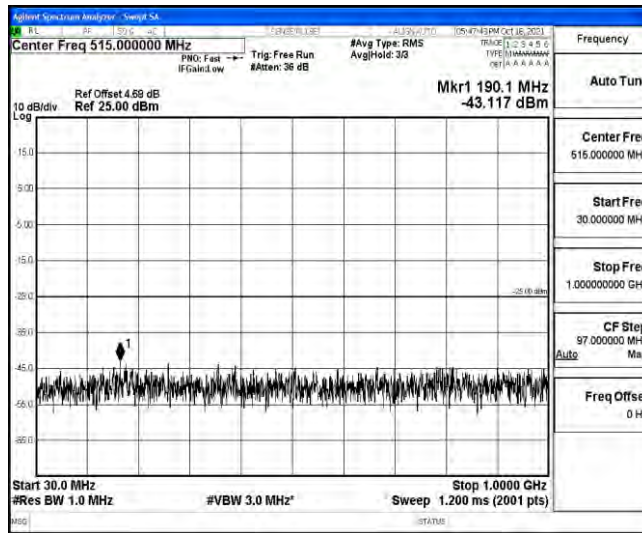

Band38-5MHz-QPSK-38000-1RB#0-Range6:20000~26500MHz

Band38-5MHz-QPSK-38225-1RB#0-Range1:0.009~0.15MHz

Band38-5MHz-QPSK-38225-1RB#0-Range2:0.15~30MHz

Band38-5MHz-QPSK-38225-1RB#0-Range3:30~1000MHz

Band38-5MHz-QPSK-38225-1RB#0-Range4:1000~10000MHz