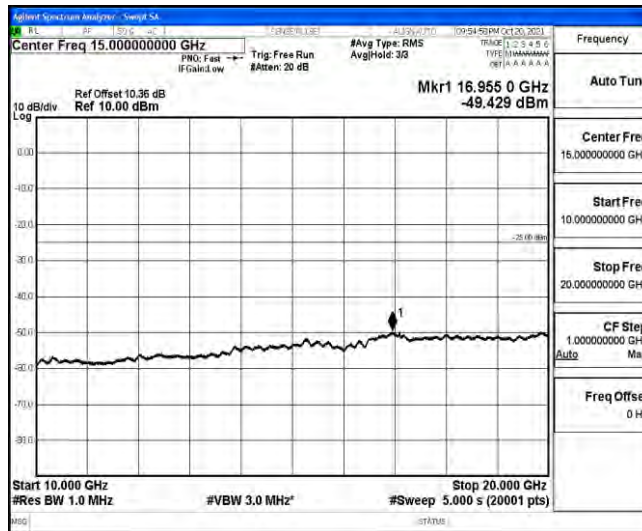

Band38-10MHz-QPSK-37800-1RB#0-Range5:10000~20000MHz