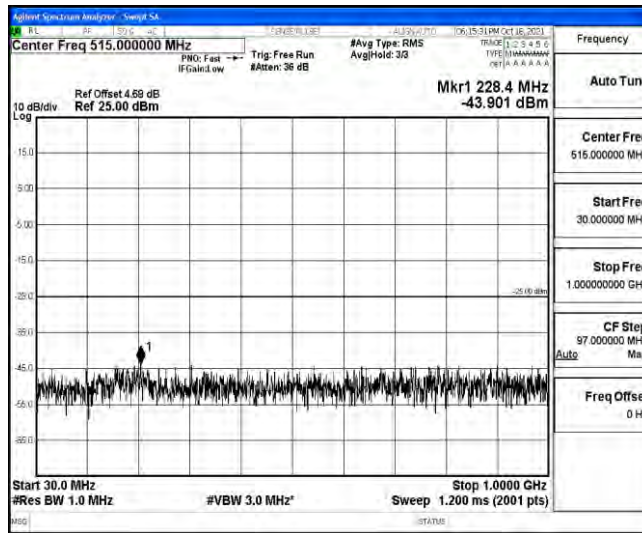

Band38-10MHz-QPSK-38200-1RB#0-Range3:30~1000MHz