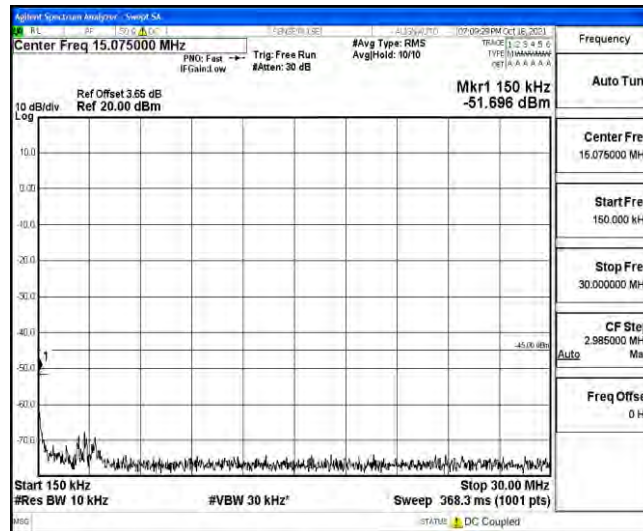

Band38-20MHz-QPSK-38000-1RB#0-Range2:0.15~30MHz