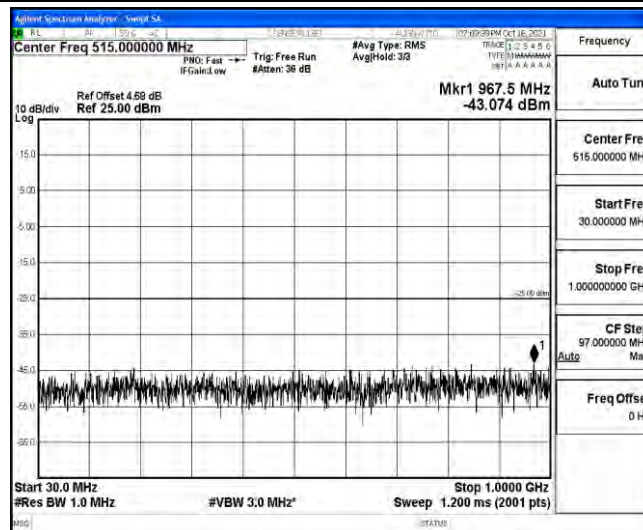

Band38-20MHz-QPSK-38000-1RB#0-Range3:30~1000MHz