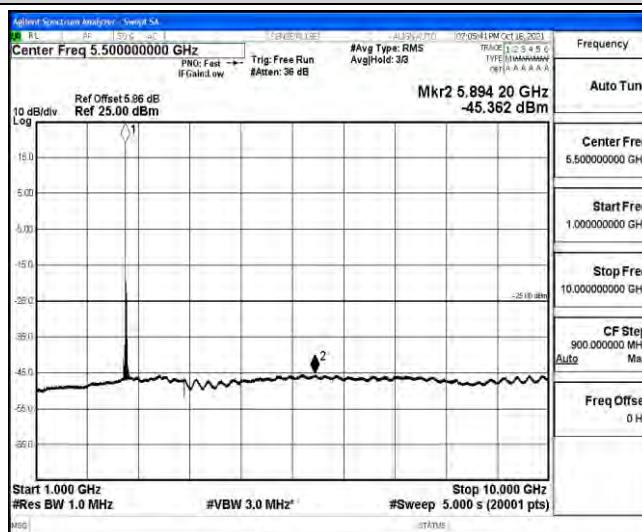

Band38-20MHz-QPSK-37850-1RB#0-Range4:1000~10000MHz