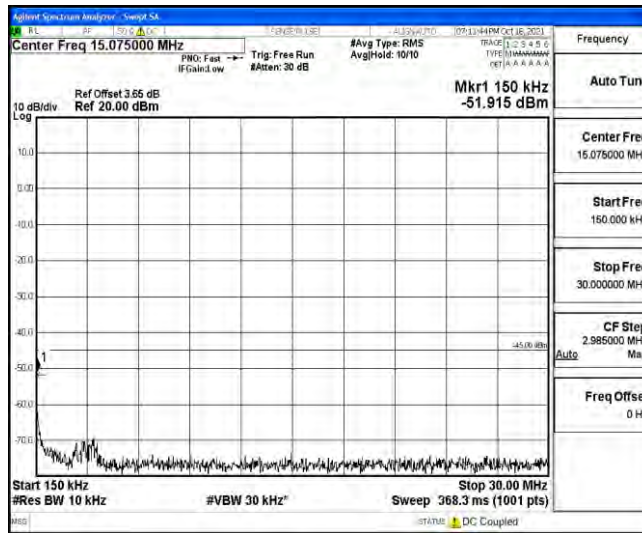

Band38-20MHz-16QAM-37850-1RB#0-Range5:10000~20000MHz

Band38-20MHz-16QAM-37850-1RB#0-Range6:20000~26500MHz

Band38-20MHz-16QAM-38000-1RB#0-Range1:0.009~0.15MHz

Band38-20MHz-16QAM-38000-1RB#0-Range2:0.15~30MHz