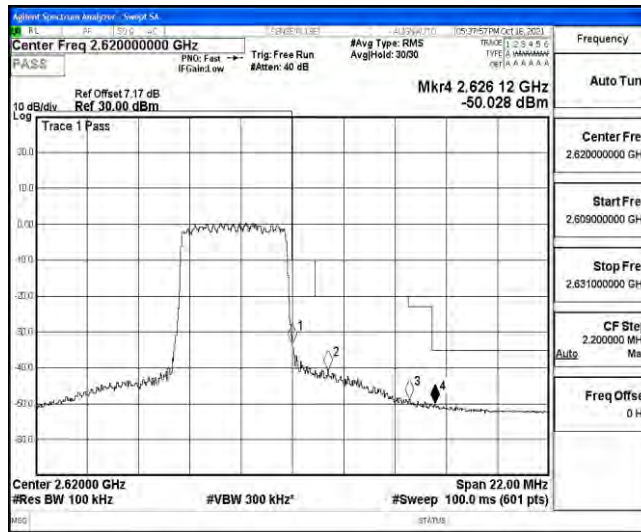

Band38-5MHz-16QAM-38225-25RB#0