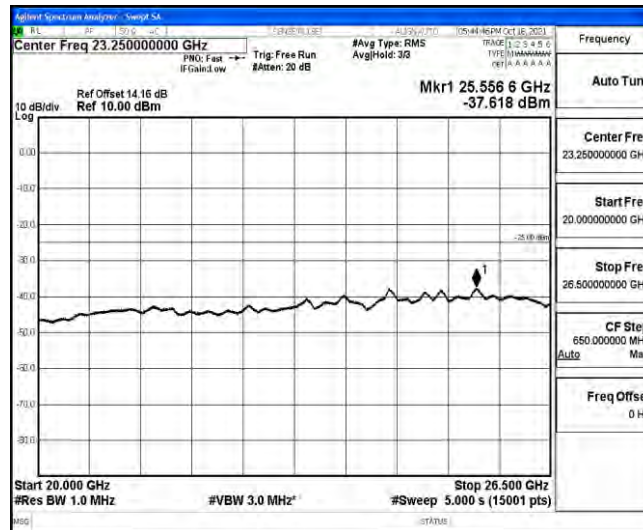

Band38-5MHz-QPSK-38000-1RB#0-Range6:20000~26500MHz