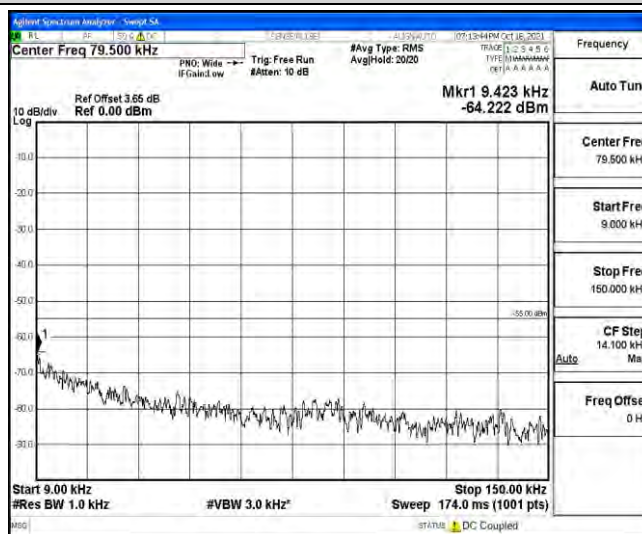

Band38-20MHz-QPSK-38150-1RB#0-Range1:0.009~0.15MHz