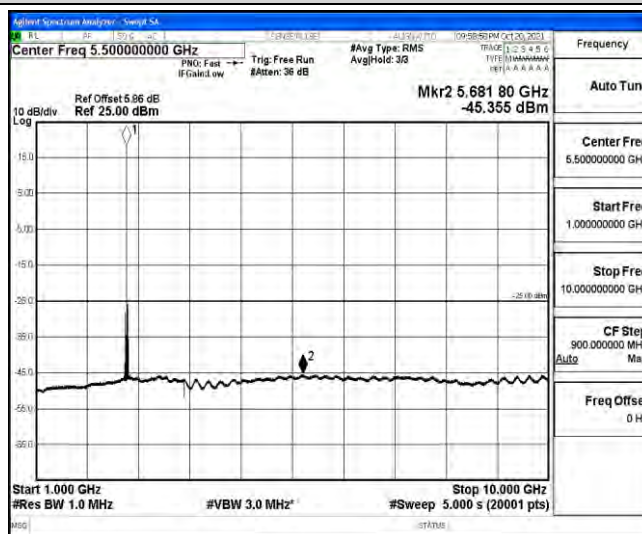

Band38-10MHz-QPSK-38000-1RB#0-Range4:1000~10000MHz