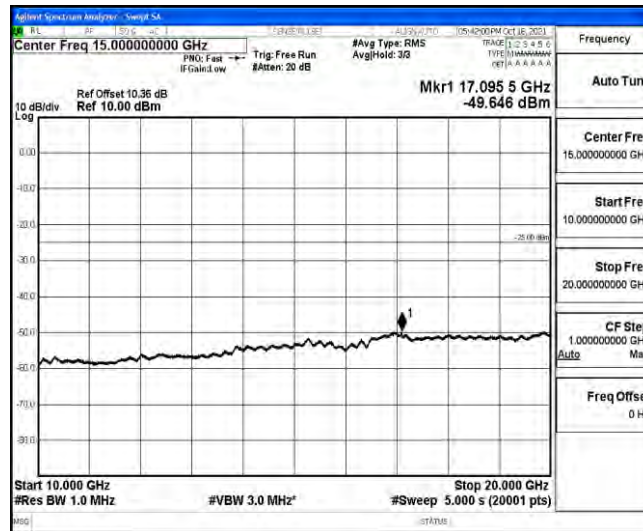

Band38-5MHz-16QAM-37775-1RB#0-Range5:10000~20000MHz