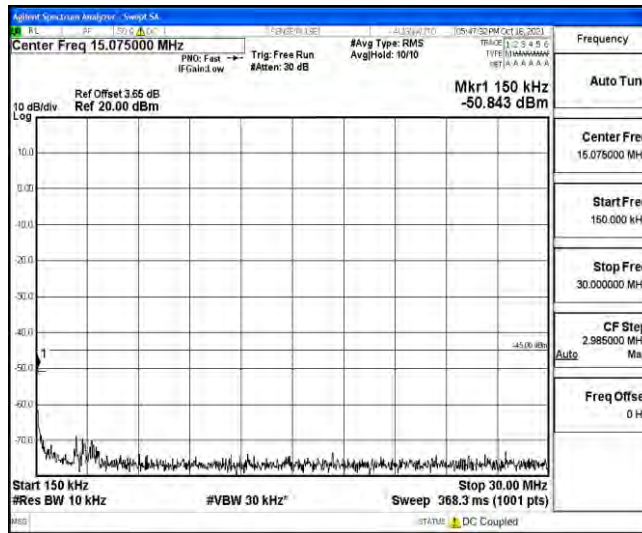

Band38-5MHz-QPSK-38000-1RB#0-Range6:20000~26500MHz

Band38-5MHz-QPSK-38225-1RB#0-Range1:0.009~0.15MHz

Band38-5MHz-QPSK-38225-1RB#0-Range2:0.15~30MHz

Band38-5MHz-QPSK-38225-1RB#0-Range3:30~1000MHz

Band38-5MHz-QPSK-38225-1RB#0-Range4:1000~10000MHz