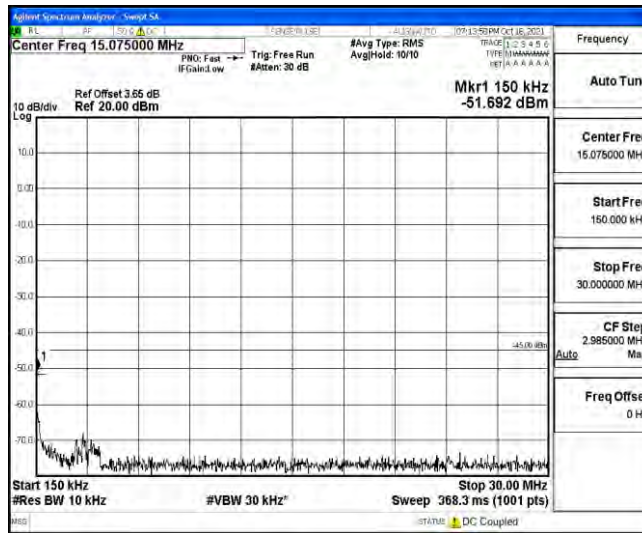

Band38-20MHz-QPSK-38150-1RB#0-Range2:0.15~30MHz