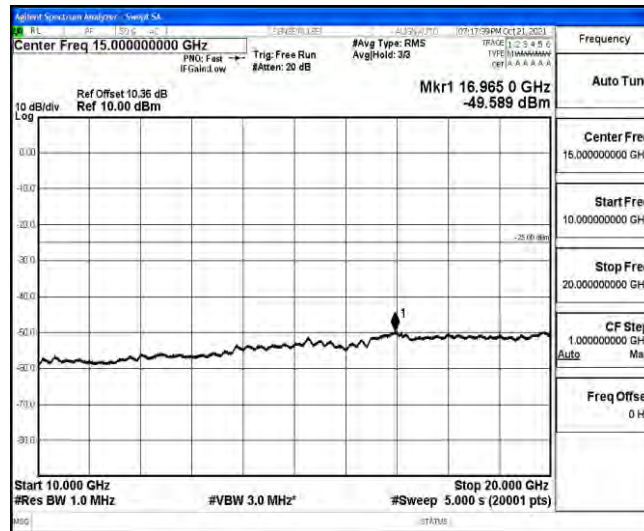

Band38-20MHz-16QAM-38150-1RB#0-Range1:0.009~0.15MHz

Band38-20MHz-16QAM-38150-1RB#0-Range2:0.15~30MHz

Band38-20MHz-16QAM-38150-1RB#0-Range3:30~1000MHz

Band38-20MHz-16QAM-38150-1RB#0-Range4:1000~10000MHz

Band38-20MHz-16QAM-38150-1RB#0-Range5:10000~20000MHz