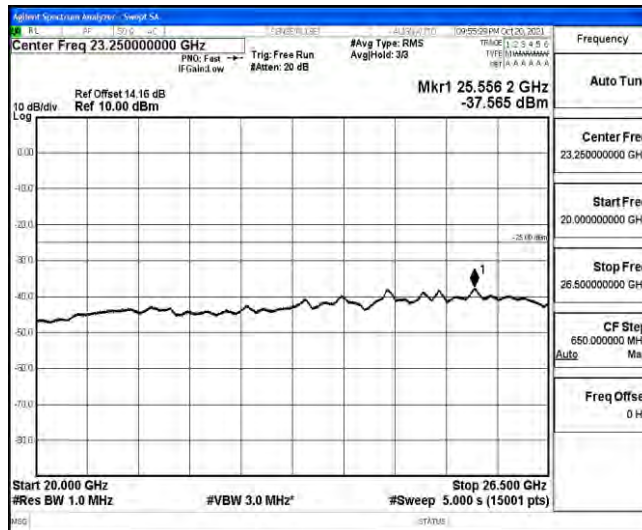

Band38-10MHz-QPSK-37800-1RB#0-Range6:20000~26500MHz