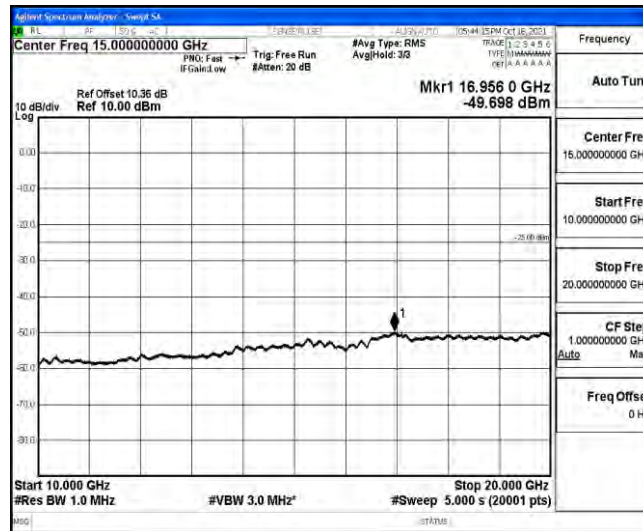

Band38-5MHz-QPSK-38000-1RB#0-Range1:0.009~0.15MHz

Band38-5MHz-QPSK-38000-1RB#0-Range2:0.15~30MHz

Band38-5MHz-QPSK-38000-1RB#0-Range3:30~1000MHz

Band38-5MHz-QPSK-38000-1RB#0-Range4:1000~10000MHz

Band38-5MHz-QPSK-38000-1RB#0-Range5:10000~20000MHz