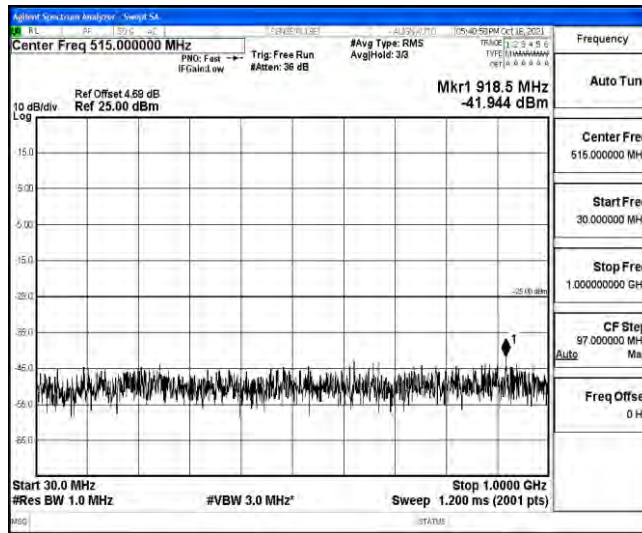

Band38-5MHz-QPSK-38225-1RB#0-Range5:10000~20000MHz

Band38-5MHz-QPSK-38225-1RB#0-Range6:20000~26500MHz

Band38-5MHz-16QAM-37775-1RB#0-Range1:0.009~0.15MHz

Band38-5MHz-16QAM-37775-1RB#0-Range2:0.15~30MHz

Band38-5MHz-16QAM-37775-1RB#0-Range3:30~1000MHz