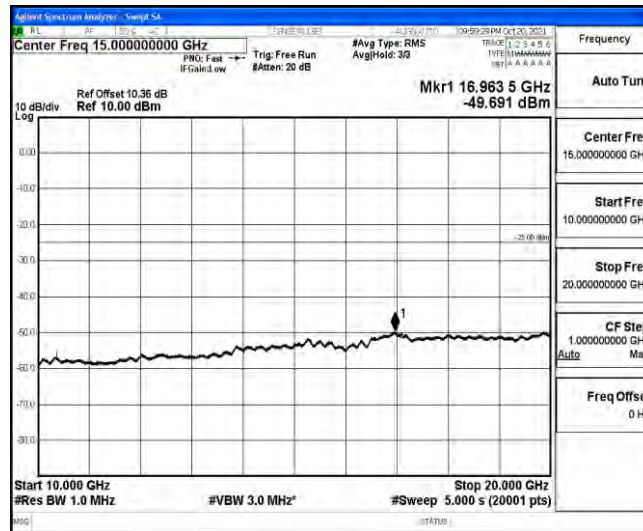

Band38-10MHz-QPSK-38000-1RB#0-Range5:10000~20000MHz