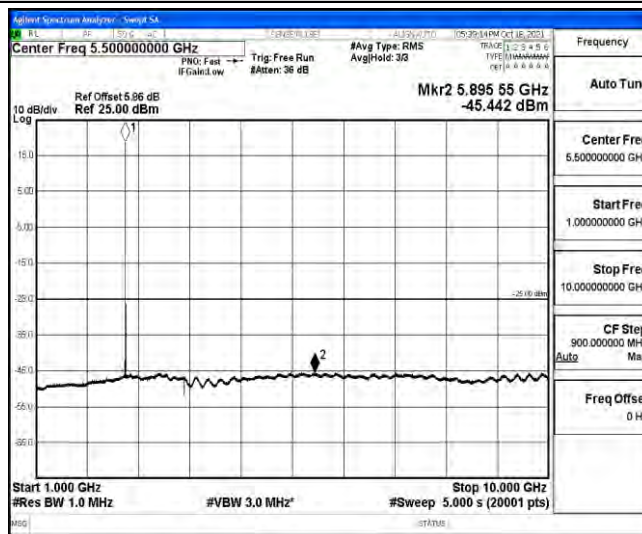

### Test Graphs

Band38-5MHz-QPSK-37775-1RB#0-Range3:30~1000MHz

Band38-5MHz-QPSK-37775-1RB#0-Range4:1000~10000MHz

Band38-5MHz-QPSK-37775-1RB#0-Range5:10000~20000MHz

Band38-5MHz-QPSK-37775-1RB#0-Range6:20000~26500MHz