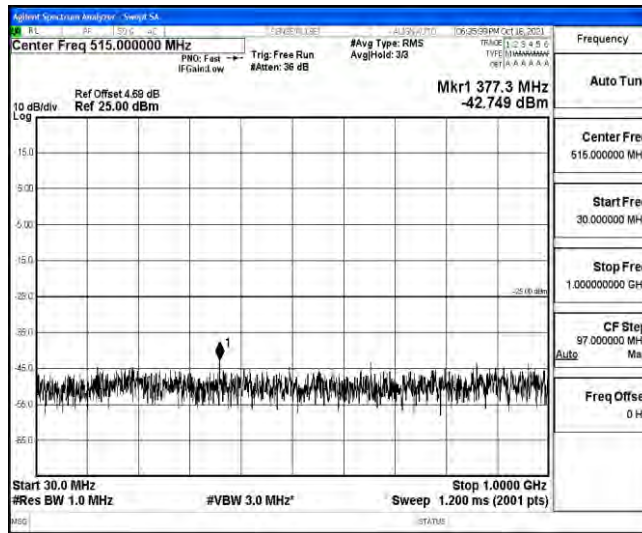

Band38-15MHz-QPSK-37825-1RB#0-Range1:0.009~0.15MHz

Band38-15MHz-QPSK-37825-1RB#0-Range2:0.15~30MHz

Band38-15MHz-QPSK-37825-1RB#0-Range3:30~1000MHz

Band38-15MHz-QPSK-37825-1RB#0-Range4:1000~10000MHz

Band38-15MHz-QPSK-37825-1RB#0-Range5:10000~20000MHz