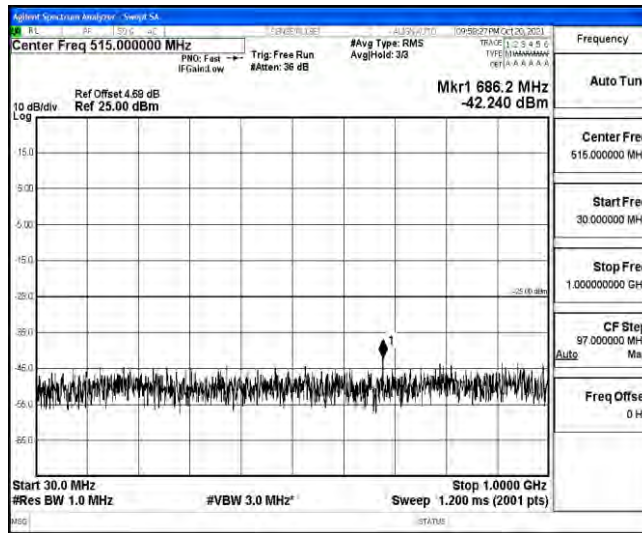

Band38-10MHz-QPSK-37800-1RB#0-Range5:10000~20000MHz

Band38-10MHz-QPSK-37800-1RB#0-Range6:20000~26500MHz

Band38-10MHz-QPSK-38000-1RB#0-Range1:0.009~0.15MHz

Band38-10MHz-QPSK-38000-1RB#0-Range2:0.15~30MHz

Band38-10MHz-QPSK-38000-1RB#0-Range3:30~1000MHz