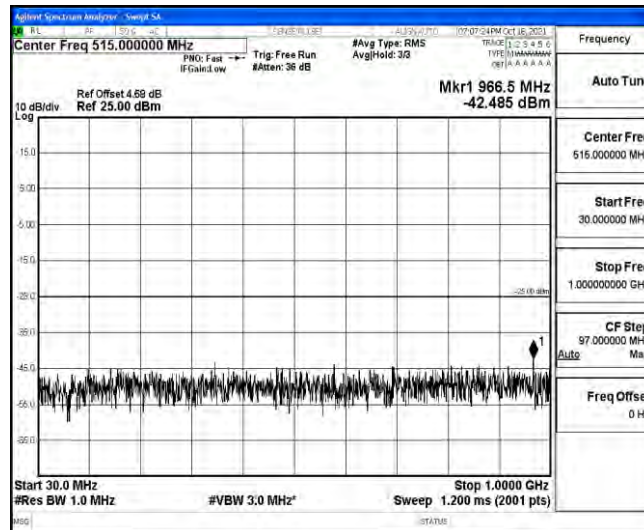

Band38-20MHz-QPSK-38150-1RB#0-Range6:20000~26500MHz

Band38-20MHz-16QAM-37850-1RB#0-Range1:0.009~0.15MHz

Band38-20MHz-16QAM-37850-1RB#0-Range2:0.15~30MHz

Band38-20MHz-16QAM-37850-1RB#0-Range3:30~1000MHz

Band38-20MHz-16QAM-37850-1RB#0-Range4:1000~10000MHz