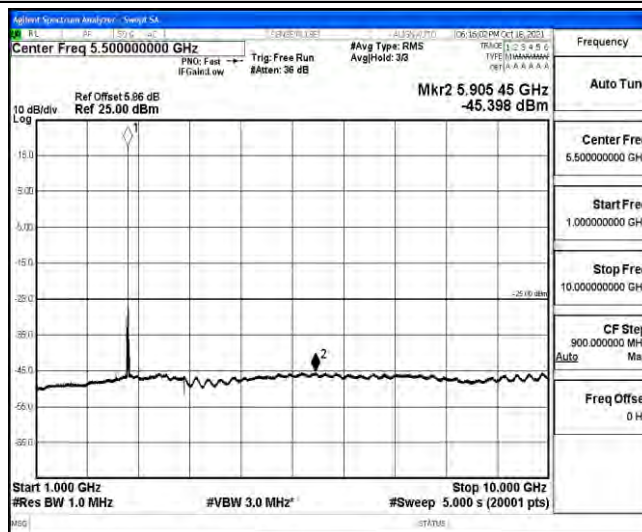

Band38-10MHz-QPSK-38200-1RB#0-Range4:1000~10000MHz