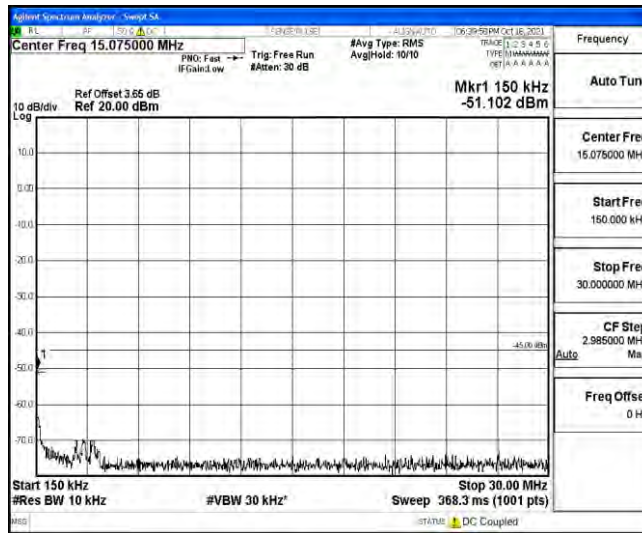

Band38-15MHz-QPSK-38000-1RB#0-Range2:0.15~30MHz