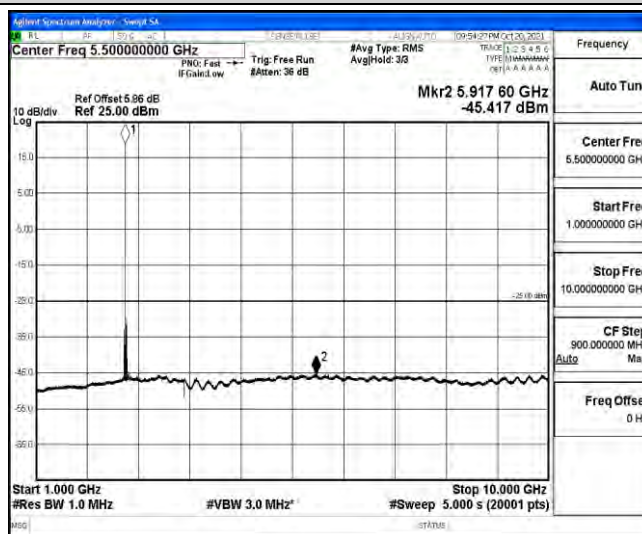

Band38-5MHz-16QAM-38225-1RB#0-Range6:2000~26500MHz

Band38-10MHz-QPSK-37800-1RB#0-Range1:0.009~0.15MHz

Band38-10MHz-QPSK-37800-1RB#0-Range2:0.15~30MHz

Band38-10MHz-QPSK-37800-1RB#0-Range3:30~1000MHz

Band38-10MHz-QPSK-37800-1RB#0-Range4:1000~10000MHz