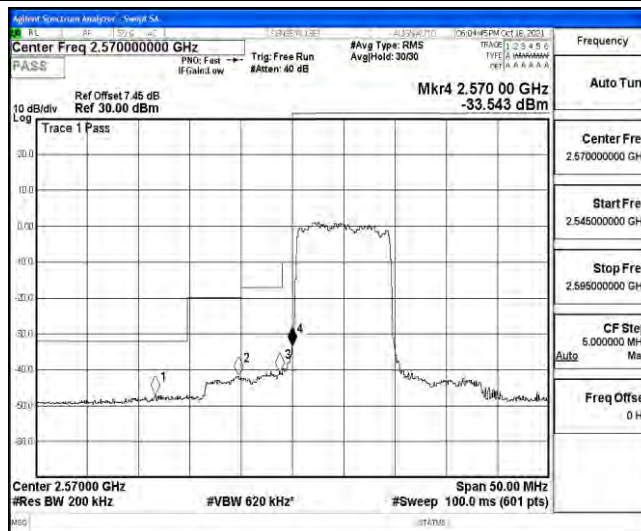

Band38-10MHz-QPSK-37800-50RB#0