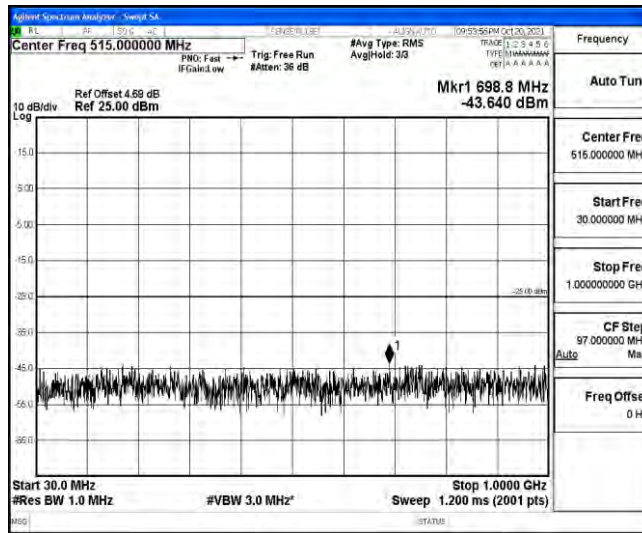

Band38-5MHz-16QAM-38225-1RB#0-Range6:2000~26500MHz

Band38-10MHz-QPSK-37800-1RB#0-Range1:0.009~0.15MHz

Band38-10MHz-QPSK-37800-1RB#0-Range2:0.15~30MHz

Band38-10MHz-QPSK-37800-1RB#0-Range3:30~1000MHz

Band38-10MHz-QPSK-37800-1RB#0-Range4:1000~10000MHz