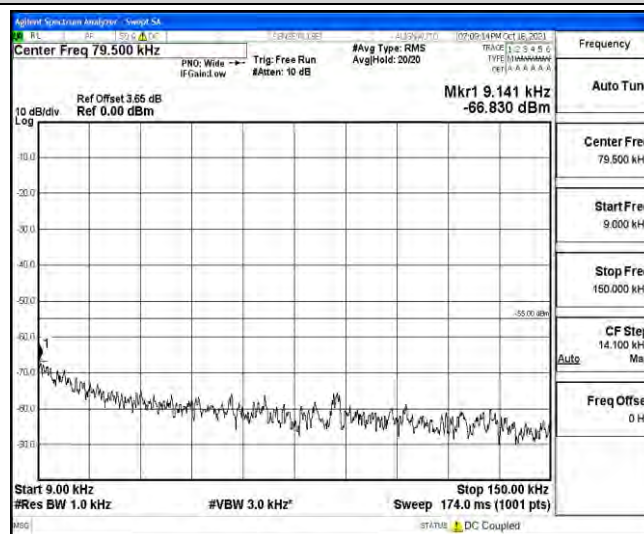

Band38-20MHz-QPSK-37850-1RB#0-Range3:30~1000MHz

Band38-20MHz-QPSK-37850-1RB#0-Range4:1000~10000MHz

Band38-20MHz-QPSK-37850-1RB#0-Range5:10000~20000MHz

Band38-20MHz-QPSK-37850-1RB#0-Range6:20000~26500MHz

Band38-20MHz-QPSK-38000-1RB#0-Range1:0.009~0.15MHz