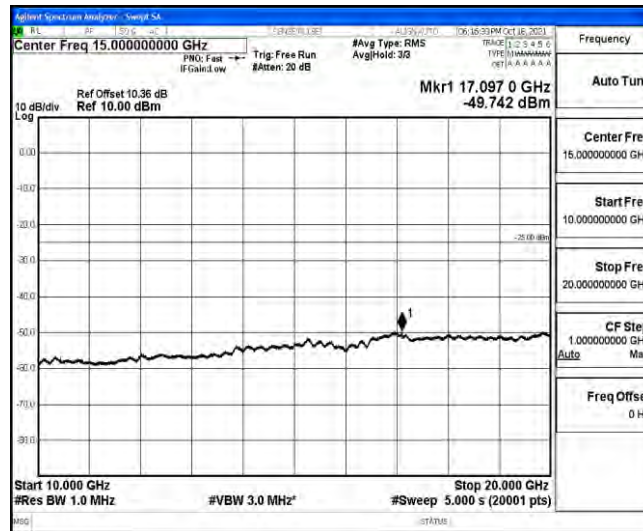

Band38-10MHz-QPSK-38200-1RB#0-Range2:0.15~30MHz

Band38-10MHz-QPSK-38200-1RB#0-Range3:30~1000MHz

Band38-10MHz-QPSK-38200-1RB#0-Range4:1000~10000MHz

Band38-10MHz-QPSK-38200-1RB#0-Range5:10000~20000MHz

Band38-10MHz-QPSK-38200-1RB#0-Range6:2000~26500MHz