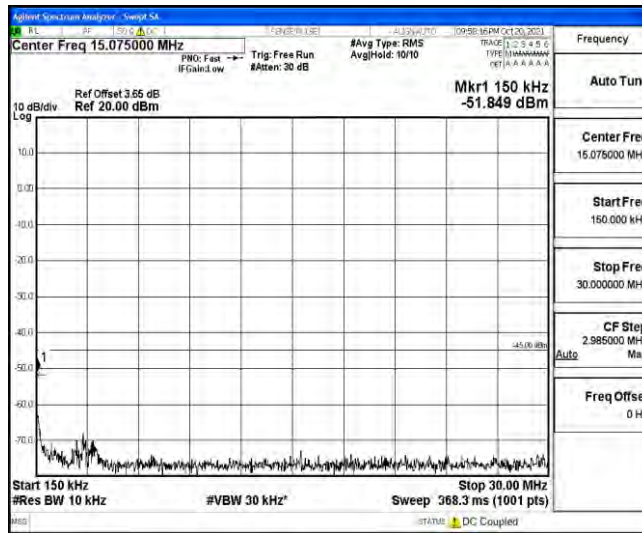

Band38-10MHz-QPSK-37800-1RB#0-Range5:10000~20000MHz

Band38-10MHz-QPSK-37800-1RB#0-Range6:20000~26500MHz

Band38-10MHz-QPSK-38000-1RB#0-Range1:0.009~0.15MHz

Band38-10MHz-QPSK-38000-1RB#0-Range2:0.15~30MHz

Band38-10MHz-QPSK-38000-1RB#0-Range3:30~1000MHz