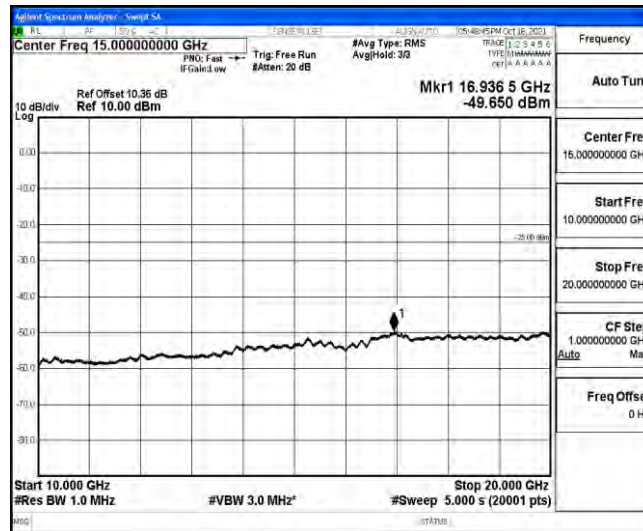

Band38-5MHz-QPSK-38225-1RB#0-Range5:10000~20000MHz