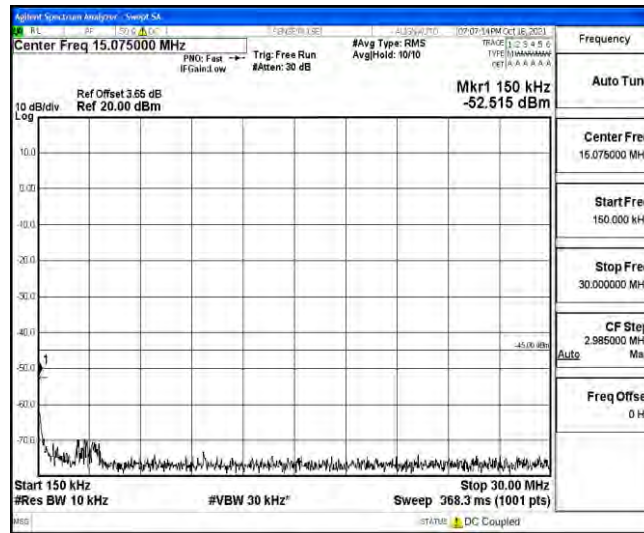

Band38-20MHz-16QAM-37850-1RB#0-Range2:0.15~30MHz