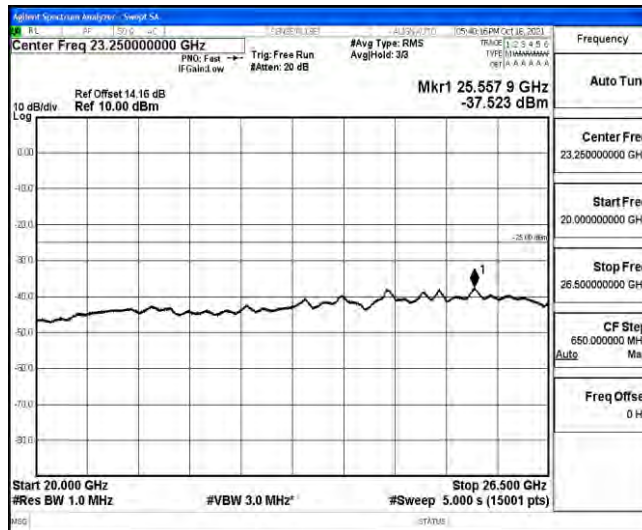

### Test Graphs

Band38-5MHz-QPSK-37775-1RB#0-Range3:30~1000MHz

Band38-5MHz-QPSK-37775-1RB#0-Range4:1000~10000MHz

Band38-5MHz-QPSK-37775-1RB#0-Range5:10000~20000MHz

Band38-5MHz-QPSK-37775-1RB#0-Range6:20000~26500MHz