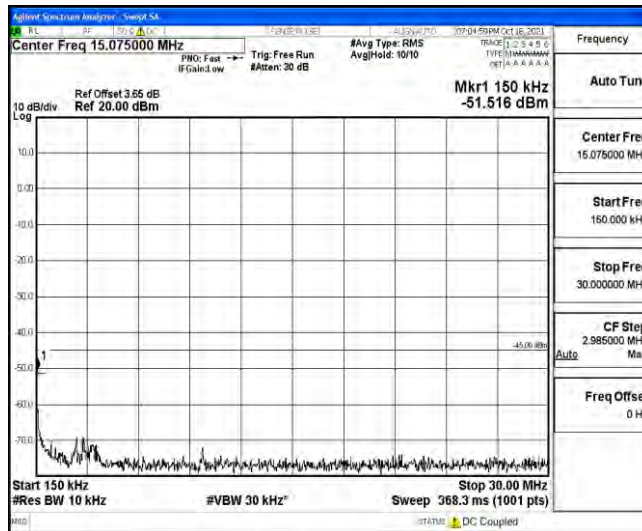

Band38-15MHz-16QAM-38175-1RB#0-Range5:10000~20000MHz

Band38-15MHz-16QAM-38175-1RB#0-Range6:20000~26500MHz

Band38-20MHz-QPSK-37850-1RB#0-Range1:0.009~0.15MHz

Band38-20MHz-QPSK-37850-1RB#0-Range2:0.15~30MHz