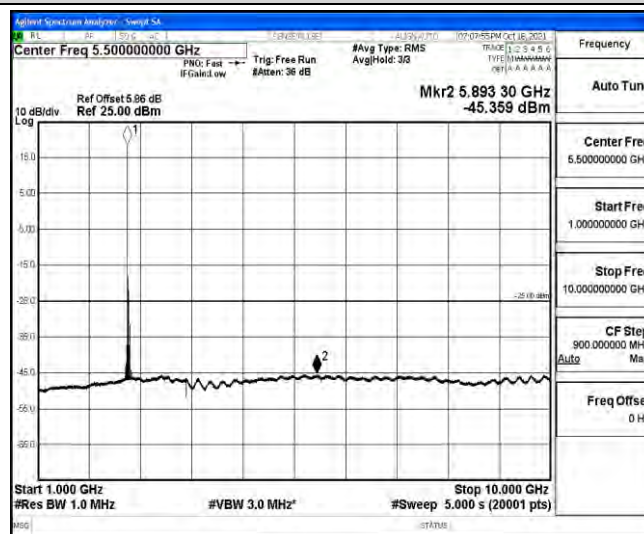

Band38-20MHz-QPSK-38150-1RB#0-Range6:20000~26500MHz

Band38-20MHz-16QAM-37850-1RB#0-Range1:0.009~0.15MHz

Band38-20MHz-16QAM-37850-1RB#0-Range2:0.15~30MHz

Band38-20MHz-16QAM-37850-1RB#0-Range3:30~1000MHz

Band38-20MHz-16QAM-37850-1RB#0-Range4:1000~10000MHz