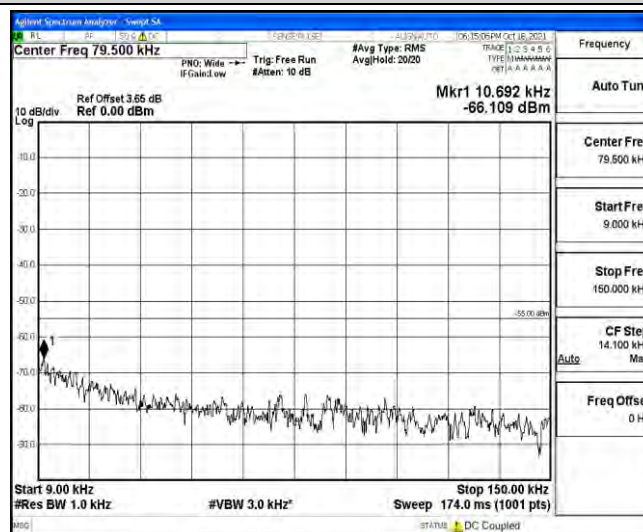

Band38-10MHz-QPSK-38000-1RB#0-Range4:1000~10000MHz

Band38-10MHz-QPSK-38000-1RB#0-Range5:10000~20000MHz

Band38-10MHz-QPSK-38000-1RB#0-Range6:20000~26500MHz

Band38-10MHz-QPSK-38200-1RB#0-Range1:0.009~0.15MHz