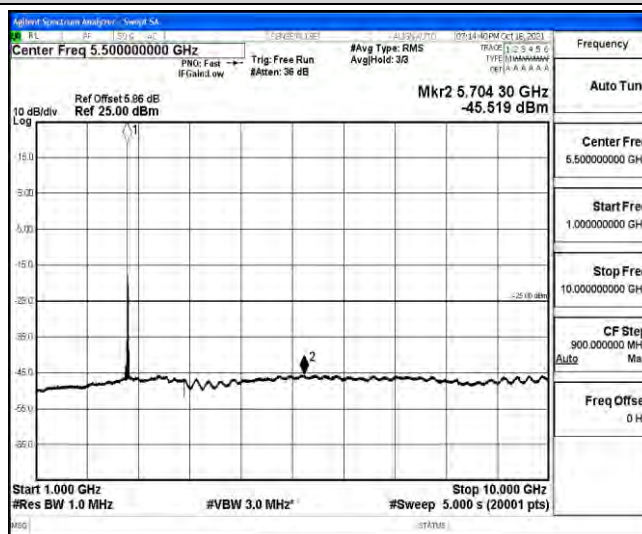

Band38-20MHz-QPSK-38150-1RB#0-Range1:0.009~0.15MHz

Band38-20MHz-QPSK-38150-1RB#0-Range2:0.15~30MHz

Band38-20MHz-QPSK-38150-1RB#0-Range3:30~1000MHz

Band38-20MHz-QPSK-38150-1RB#0-Range4:1000~10000MHz

Band38-20MHz-QPSK-38150-1RB#0-Range5:10000~20000MHz