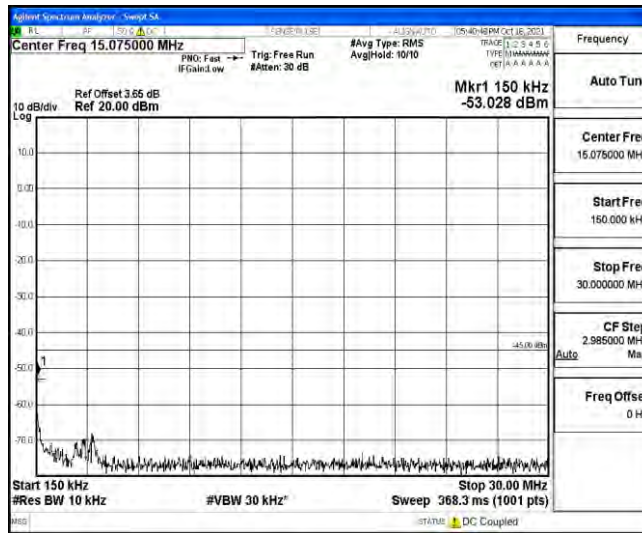

Band38-5MHz-QPSK-38225-1RB#0-Range5:10000~20000MHz

Band38-5MHz-QPSK-38225-1RB#0-Range6:20000~26500MHz

Band38-5MHz-16QAM-37775-1RB#0-Range1:0.009~0.15MHz

Band38-5MHz-16QAM-37775-1RB#0-Range2:0.15~30MHz

Band38-5MHz-16QAM-37775-1RB#0-Range3:30~1000MHz