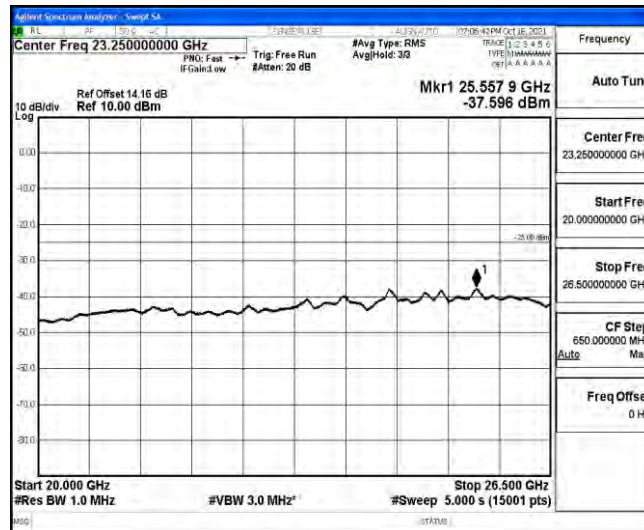

Band38-20MHz-QPSK-37850-1RB#0-Range3:30~1000MHz

Band38-20MHz-QPSK-37850-1RB#0-Range4:1000~10000MHz

Band38-20MHz-QPSK-37850-1RB#0-Range5:10000~20000MHz

Band38-20MHz-QPSK-37850-1RB#0-Range6:20000~26500MHz

Band38-20MHz-QPSK-38000-1RB#0-Range1:0.009~0.15MHz