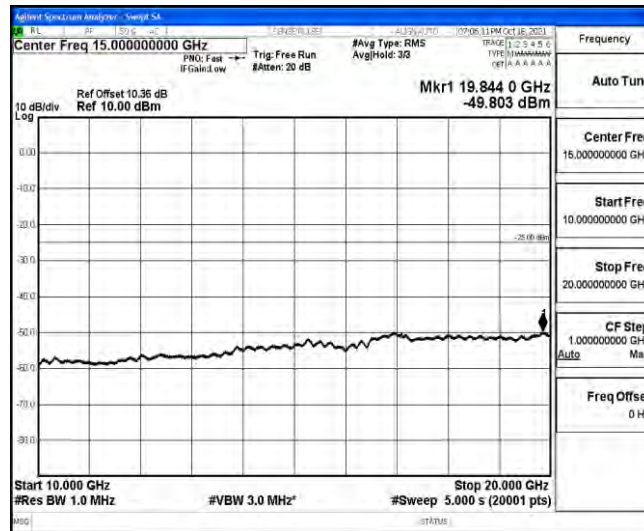

Band38-20MHz-QPSK-37850-1RB#0-Range5:10000~20000MHz