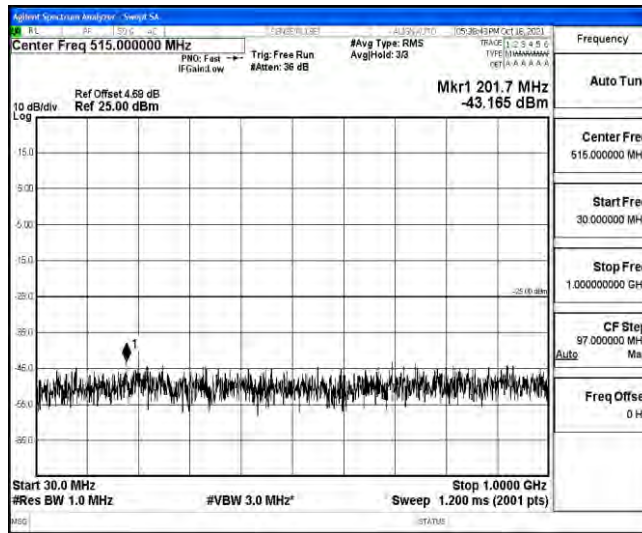

Band38-5MHz-QPSK-37775-1RB#0-Range3:30~1000MHz