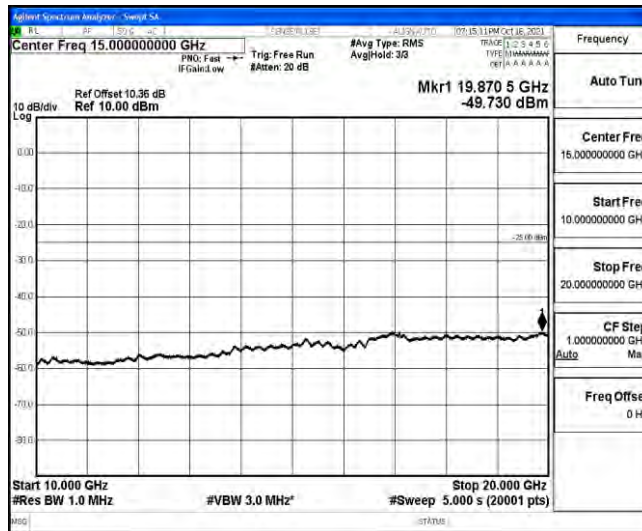

Band38-20MHz-QPSK-38150-1RB#0-Range1:0.009~0.15MHz

Band38-20MHz-QPSK-38150-1RB#0-Range2:0.15~30MHz

Band38-20MHz-QPSK-38150-1RB#0-Range3:30~1000MHz

Band38-20MHz-QPSK-38150-1RB#0-Range4:1000~10000MHz

Band38-20MHz-QPSK-38150-1RB#0-Range5:10000~20000MHz