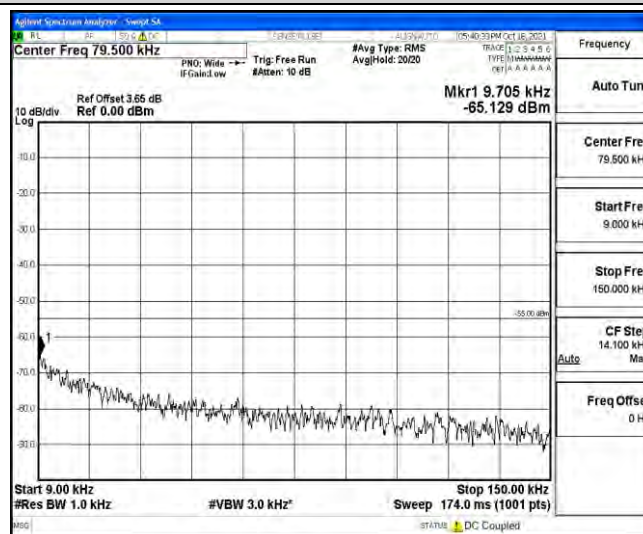

Band38-5MHz-QPSK-38225-1RB#0-Range5:10000~20000MHz

Band38-5MHz-QPSK-38225-1RB#0-Range6:20000~26500MHz

Band38-5MHz-16QAM-37775-1RB#0-Range1:0.009~0.15MHz

Band38-5MHz-16QAM-37775-1RB#0-Range2:0.15~30MHz

Band38-5MHz-16QAM-37775-1RB#0-Range3:30~1000MHz