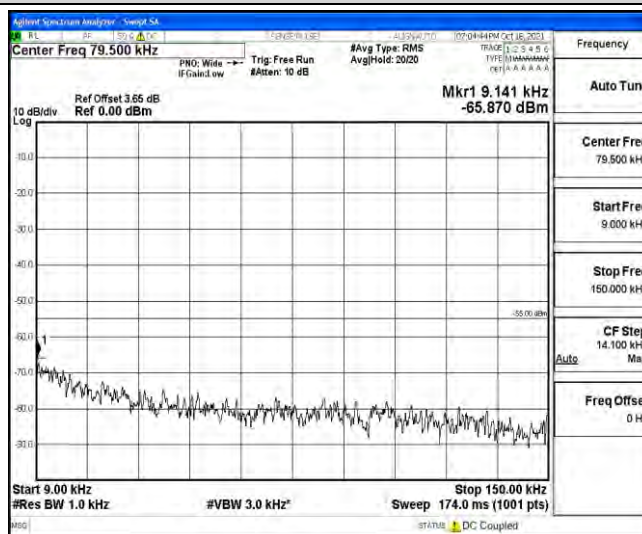

Band38-15MHz-16QAM-38175-1RB#0-Range5:10000~20000MHz

Band38-15MHz-16QAM-38175-1RB#0-Range6:20000~26500MHz

Band38-20MHz-QPSK-37850-1RB#0-Range1:0.009~0.15MHz

Band38-20MHz-QPSK-37850-1RB#0-Range2:0.15~30MHz