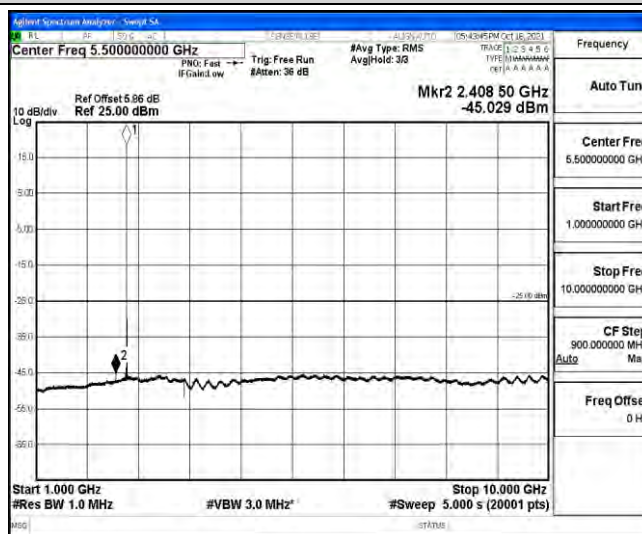

Band38-5MHz-QPSK-38000-1RB#0-Range1:0.009~0.15MHz

Band38-5MHz-QPSK-38000-1RB#0-Range2:0.15~30MHz

Band38-5MHz-QPSK-38000-1RB#0-Range3:30~1000MHz

Band38-5MHz-QPSK-38000-1RB#0-Range4:1000~10000MHz

Band38-5MHz-QPSK-38000-1RB#0-Range5:10000~20000MHz