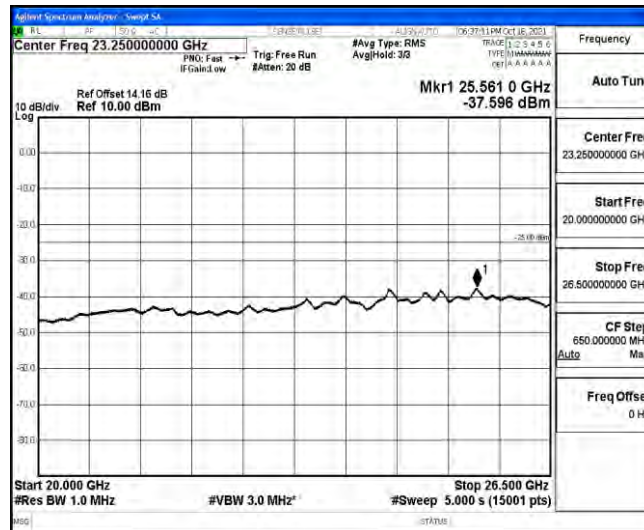

Band38-15MHz-QPSK-37825-1RB#0-Range6:20000~26500MHz