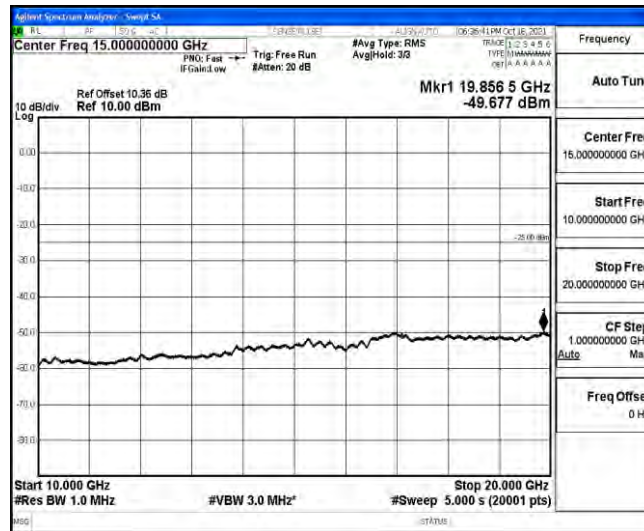

Band38-15MHz-QPSK-37825-1RB#0-Range1:0.009~0.15MHz

Band38-15MHz-QPSK-37825-1RB#0-Range2:0.15~30MHz

Band38-15MHz-QPSK-37825-1RB#0-Range3:30~1000MHz

Band38-15MHz-QPSK-37825-1RB#0-Range4:1000~10000MHz

Band38-15MHz-QPSK-37825-1RB#0-Range5:10000~20000MHz