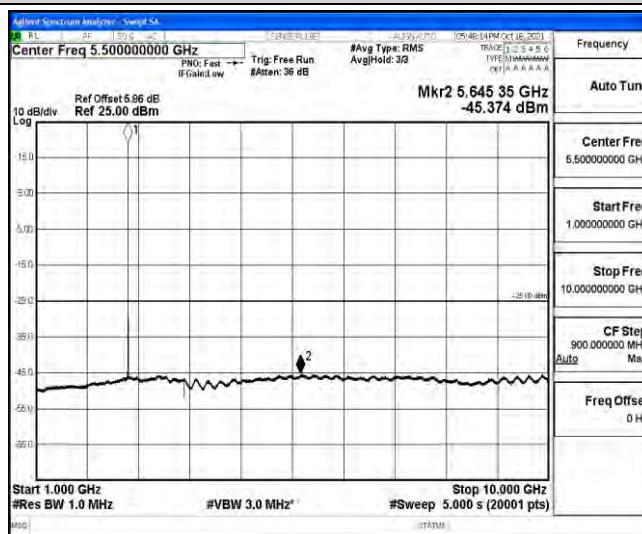

Band38-5MHz-QPSK-38000-1RB#0-Range6:20000~26500MHz

Band38-5MHz-QPSK-38225-1RB#0-Range1:0.009~0.15MHz

Band38-5MHz-QPSK-38225-1RB#0-Range2:0.15~30MHz

Band38-5MHz-QPSK-38225-1RB#0-Range3:30~1000MHz

Band38-5MHz-QPSK-38225-1RB#0-Range4:1000~10000MHz