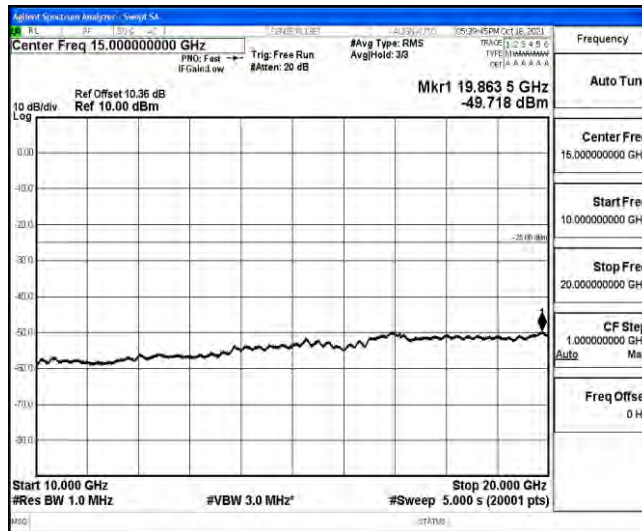

### Test Graphs

Band38-5MHz-QPSK-37775-1RB#0-Range3:30~1000MHz

Band38-5MHz-QPSK-37775-1RB#0-Range4:1000~10000MHz

Band38-5MHz-QPSK-37775-1RB#0-Range5:10000~20000MHz

Band38-5MHz-QPSK-37775-1RB#0-Range6:20000~26500MHz