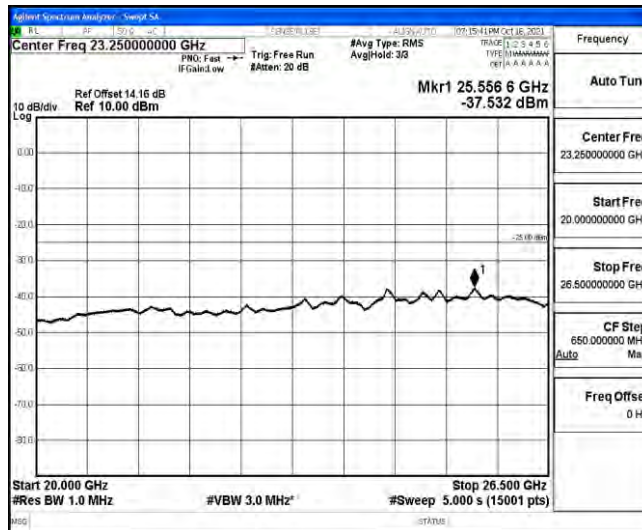

Band38-20MHz-QPSK-38150-1RB#0-Range6:20000~26500MHz