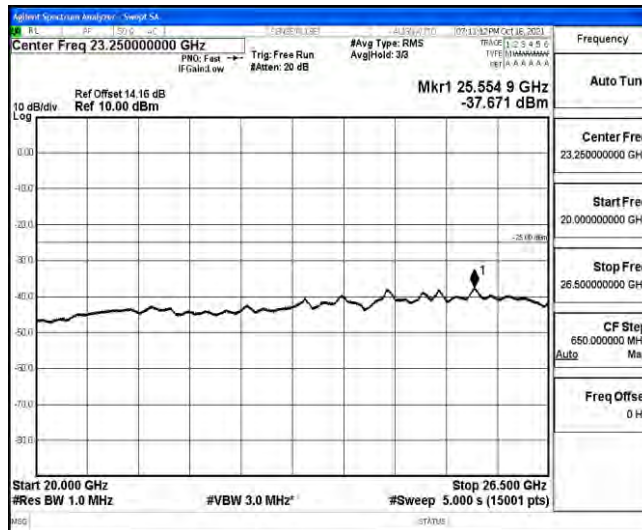

Band38-20MHz-QPSK-38000-1RB#0-Range2:0.15~30MHz

Band38-20MHz-QPSK-38000-1RB#0-Range3:30~1000MHz

Band38-20MHz-QPSK-38000-1RB#0-Range4:1000~10000MHz

Band38-20MHz-QPSK-38000-1RB#0-Range5:10000~20000MHz

Band38-20MHz-QPSK-38000-1RB#0-Range6:20000~26500MHz