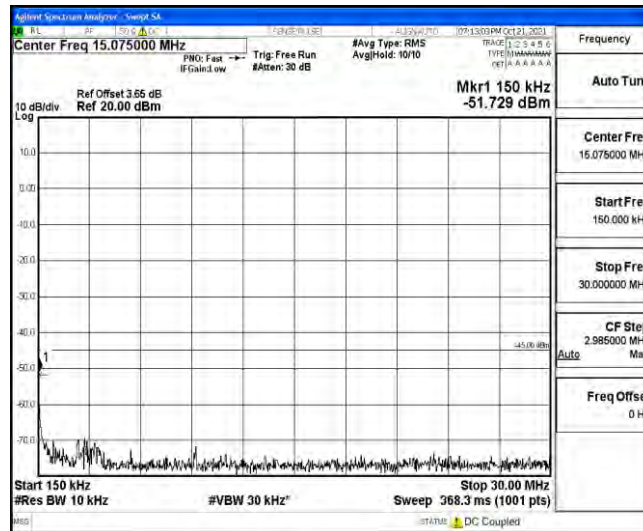

Band38-10MHz-16QAM-37800-1RB#0-Range2:0.15~30MHz