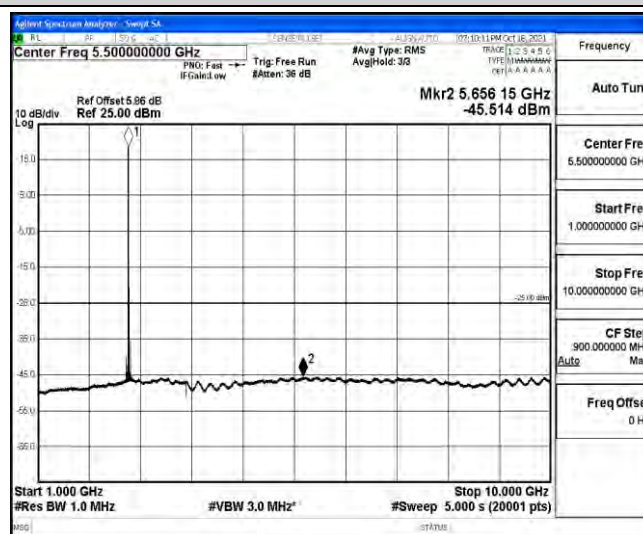

Band38-20MHz-QPSK-38000-1RB#0-Range4:1000~10000MHz