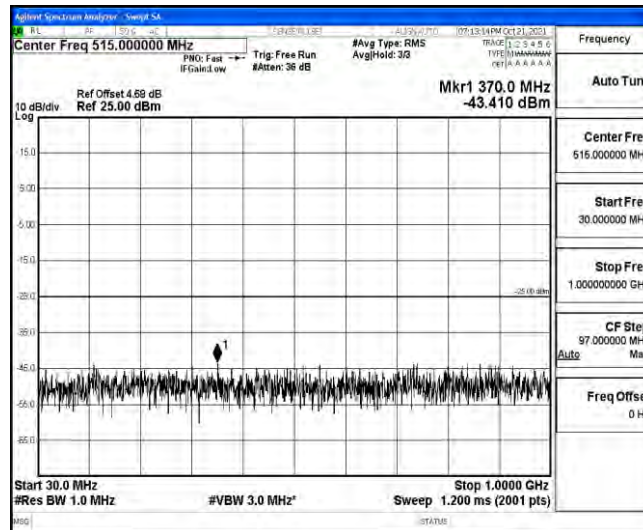

Band38-10MHz-16QAM-37800-1RB#0-Range3:30~1000MHz