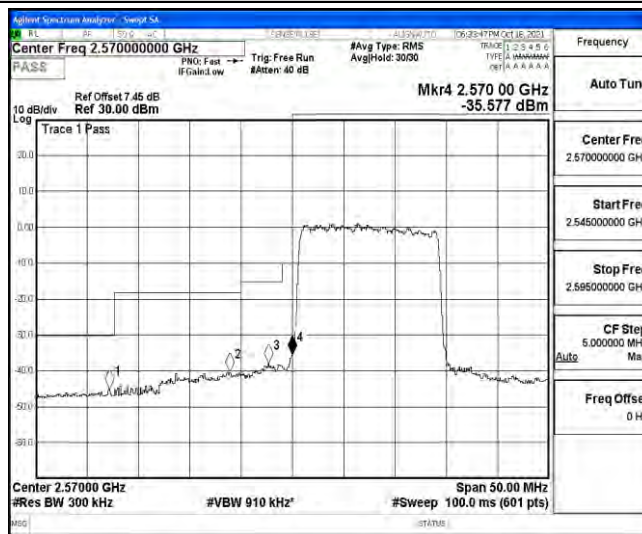

Band38-15MHz-QPSK-37825-75RB#0