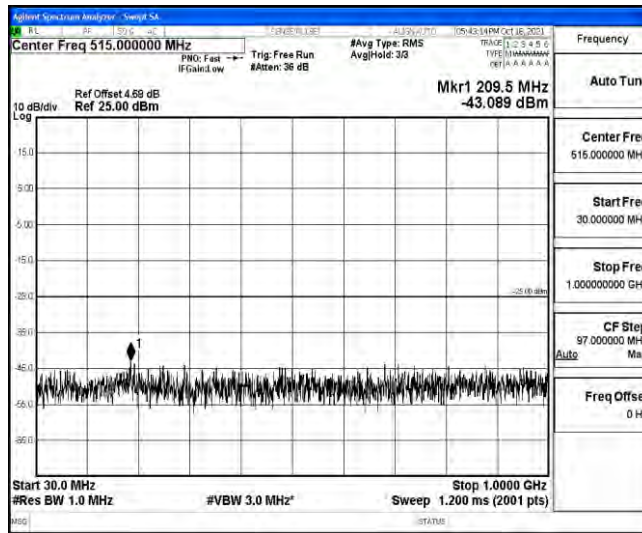

Band38-5MHz-QPSK-38000-1RB#0-Range3:30~1000MHz