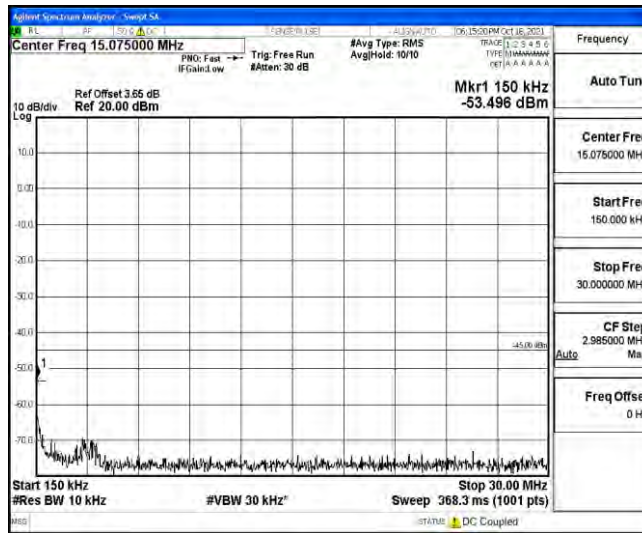

Band38-10MHz-QPSK-38200-1RB#0-Range2:0.15~30MHz