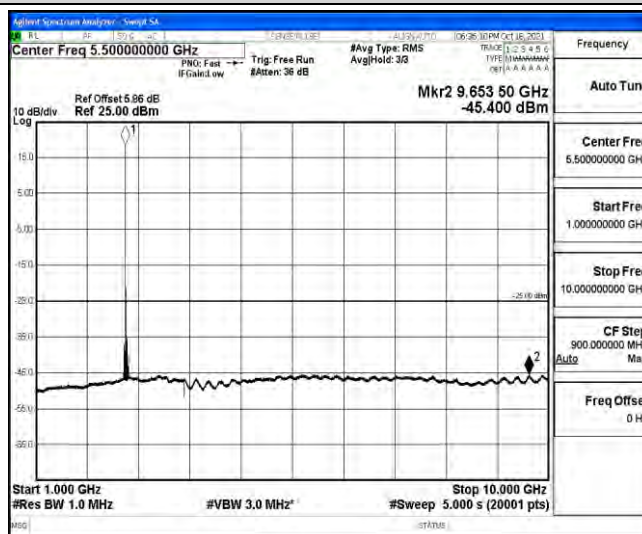

Band38-15MHz-QPSK-37825-1RB#0-Range1:0.009~0.15MHz

Band38-15MHz-QPSK-37825-1RB#0-Range2:0.15~30MHz

Band38-15MHz-QPSK-37825-1RB#0-Range3:30~1000MHz

Band38-15MHz-QPSK-37825-1RB#0-Range4:1000~10000MHz

Band38-15MHz-QPSK-37825-1RB#0-Range5:10000~20000MHz