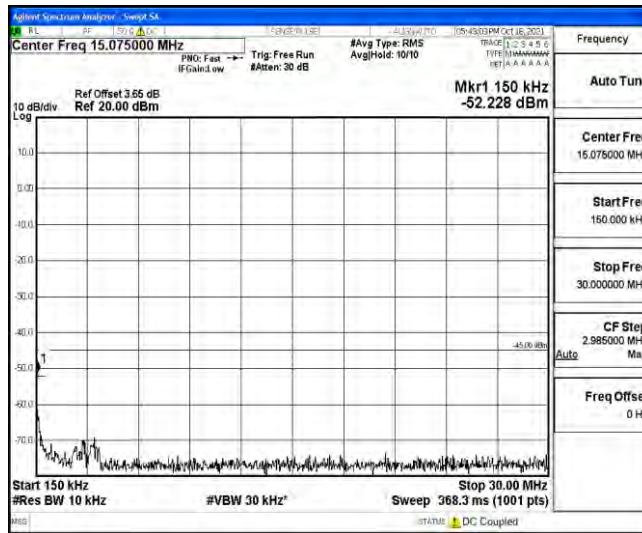

Band38-5MHz-QPSK-38000-1RB#0-Range2:0.15~30MHz