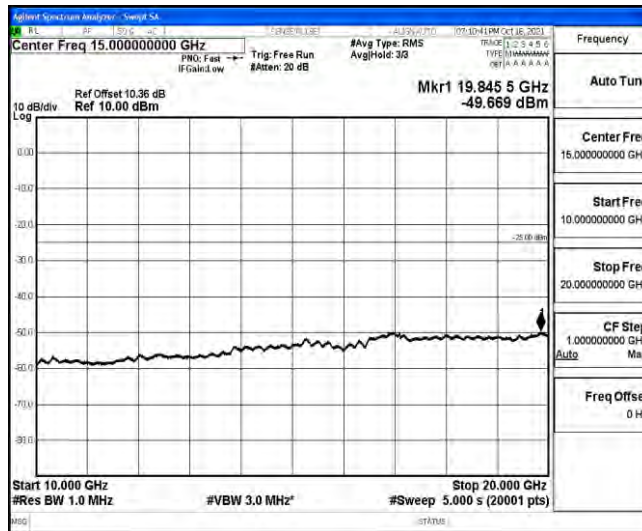

Band38-20MHz-QPSK-38000-1RB#0-Range2:0.15~30MHz

Band38-20MHz-QPSK-38000-1RB#0-Range3:30~1000MHz

Band38-20MHz-QPSK-38000-1RB#0-Range4:1000~10000MHz

Band38-20MHz-QPSK-38000-1RB#0-Range5:10000~20000MHz

Band38-20MHz-QPSK-38000-1RB#0-Range6:20000~26500MHz