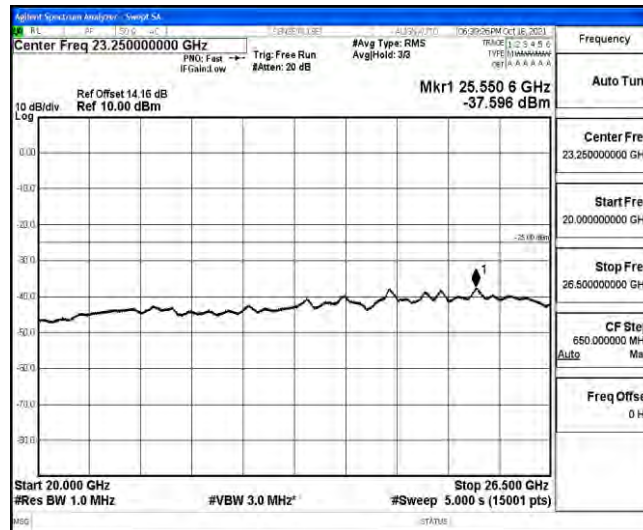

Band38-15MHz-16QAM-37825-1RB#0-Range2:0.15~30MHz

Band38-15MHz-16QAM-37825-1RB#0-Range3:30~1000MHz

Band38-15MHz-16QAM-37825-1RB#0-Range4:1000~10000MHz

Band38-15MHz-16QAM-37825-1RB#0-Range5:10000~20000MHz

Band38-15MHz-16QAM-37825-1RB#0-Range6:20000~26500MHz