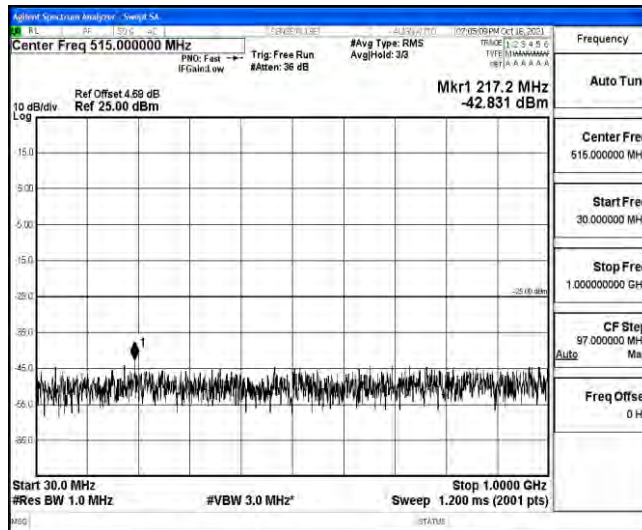

Band38-20MHz-QPSK-37850-1RB#0-Range3:30~1000MHz