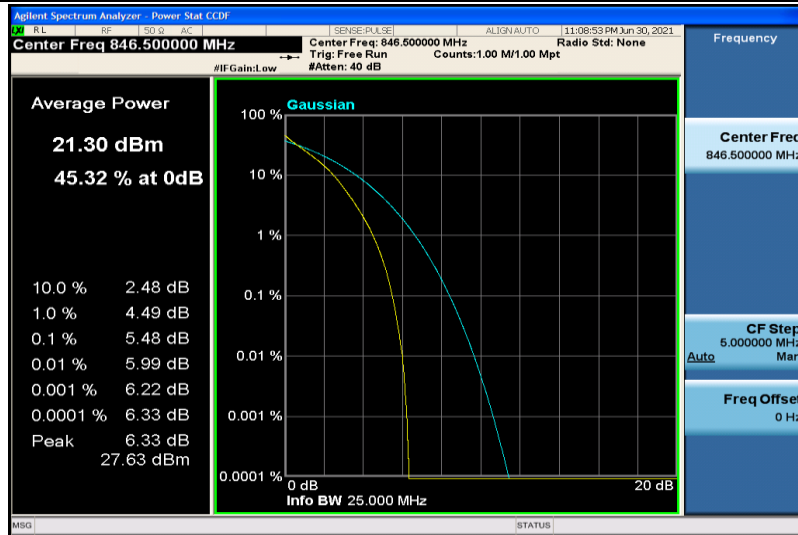

Band5-3MHz-16QAM-20635-1RB#0

Band5-3MHz-16QAM-20635-15RB#0

Band5-5MHz-QPSK-20425-1RB#0

Band5-5MHz-QPSK-20425-25RB#0

Band5-5MHz-QPSK-20525-1RB#0

Band5-5MHz-QPSK-20525-25RB#0

Band5-5MHz-QPSK-20625-1RB#0

Band5-5MHz-QPSK-20625-25RB#0