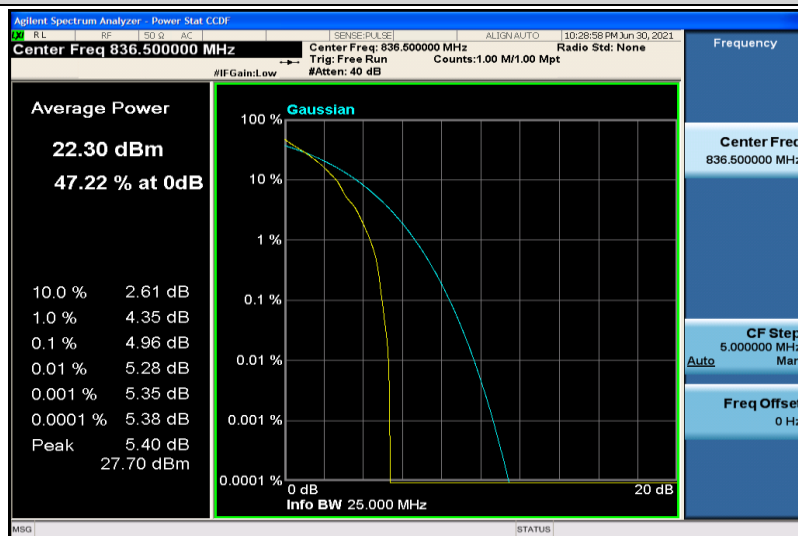

Band5-1.4MHz-QPSK-20525-1RB#0