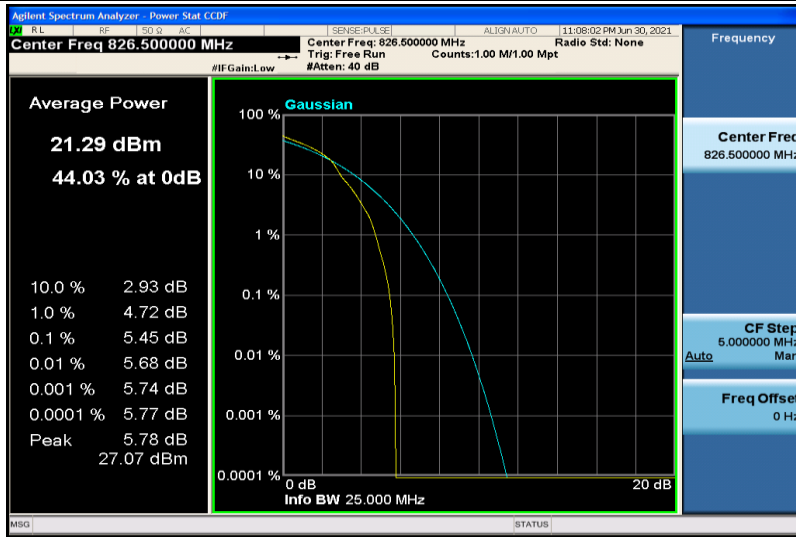

Band5-3MHz-16QAM-20635-1RB#0

Band5-3MHz-16QAM-20635-15RB#0

Band5-5MHz-QPSK-20425-1RB#0

Band5-5MHz-QPSK-20425-25RB#0

Band5-5MHz-QPSK-20525-1RB#0

Band5-5MHz-QPSK-20525-25RB#0

Band5-5MHz-QPSK-20625-1RB#0

Band5-5MHz-QPSK-20625-25RB#0