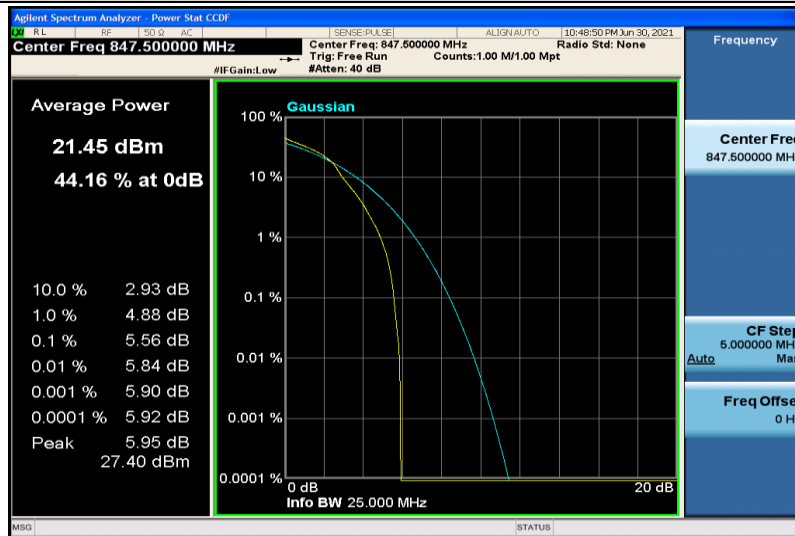

Band5-3MHz-QPSK-20525-1RB#0

Band5-3MHz-QPSK-20525-15RB#0

Band5-3MHz-QPSK-20635-1RB#0

Band5-3MHz-QPSK-20635-15RB#0

Band5-3MHz-16QAM-20415-1RB#0

Band5-3MHz-16QAM-20415-15RB#0

Band5-3MHz-16QAM-20525-1RB#0

Band5-3MHz-16QAM-20525-15RB#0