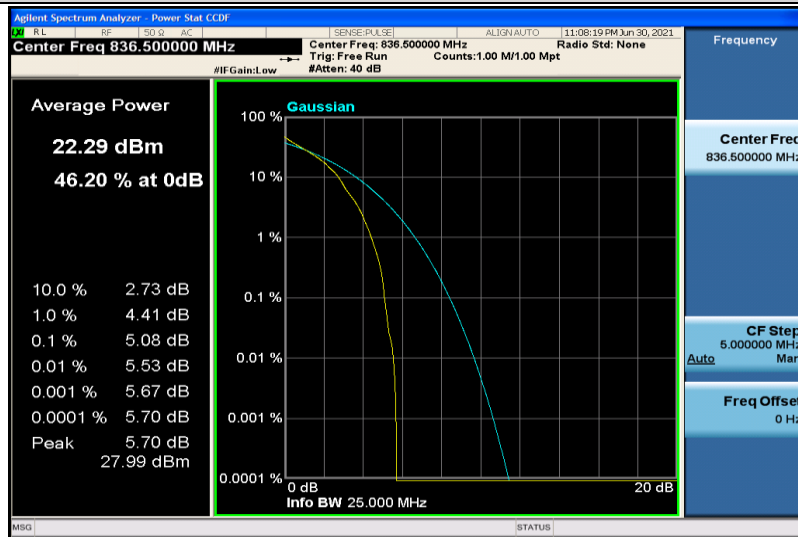

Band5-3MHz-16QAM-20635-1RB#0

Band5-3MHz-16QAM-20635-15RB#0

Band5-5MHz-QPSK-20425-1RB#0

Band5-5MHz-QPSK-20425-25RB#0

Band5-5MHz-QPSK-20525-1RB#0

Band5-5MHz-QPSK-20525-25RB#0

Band5-5MHz-QPSK-20625-1RB#0

Band5-5MHz-QPSK-20625-25RB#0