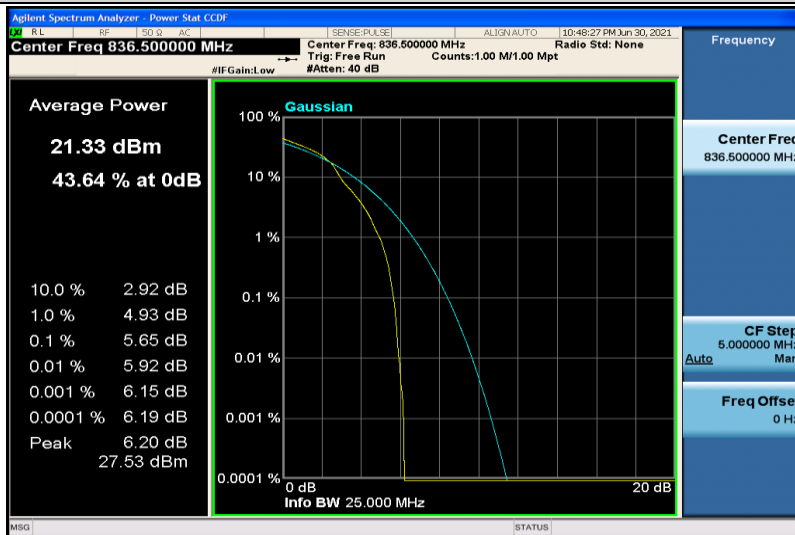

Band5-3MHz-QPSK-20525-1RB#0

Band5-3MHz-QPSK-20525-15RB#0

Band5-3MHz-QPSK-20635-1RB#0

Band5-3MHz-QPSK-20635-15RB#0

Band5-3MHz-16QAM-20415-1RB#0

Band5-3MHz-16QAM-20415-15RB#0

Band5-3MHz-16QAM-20525-1RB#0

Band5-3MHz-16QAM-20525-15RB#0