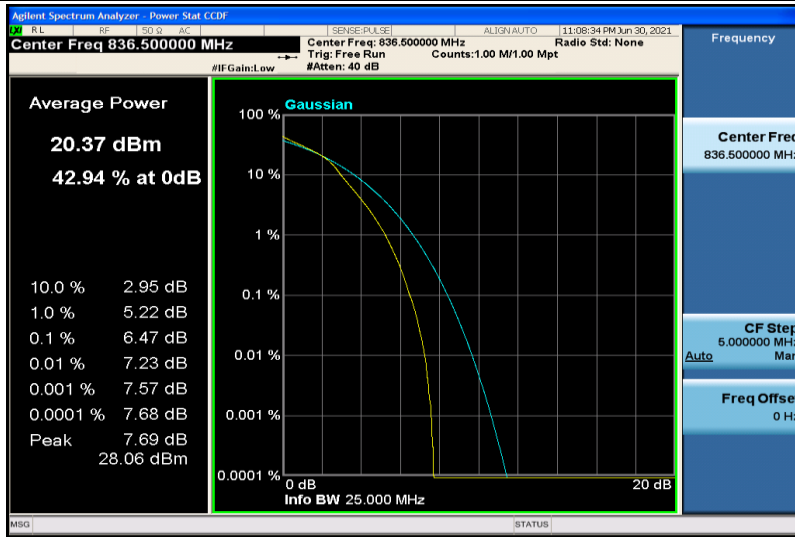

Band5-5MHz-16QAM-20525-25RB#0