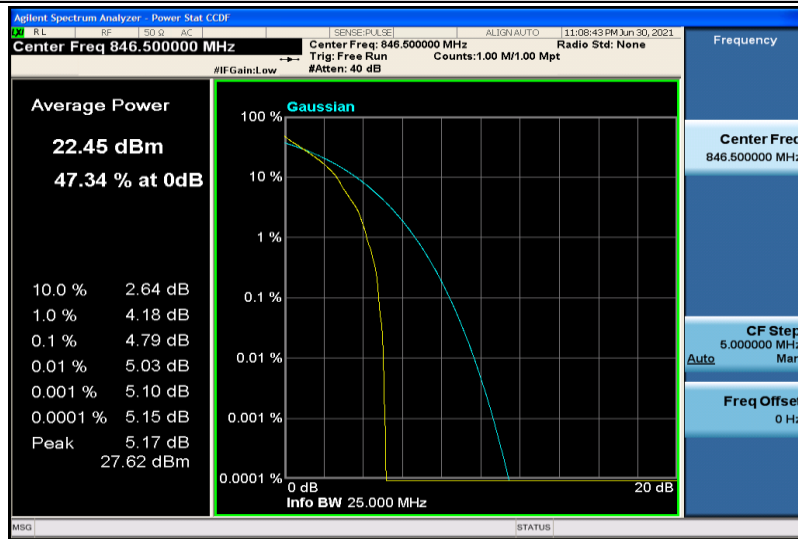

Band5-3MHz-16QAM-20635-1RB#0

Band5-3MHz-16QAM-20635-15RB#0

Band5-5MHz-QPSK-20425-1RB#0

Band5-5MHz-QPSK-20425-25RB#0

Band5-5MHz-QPSK-20525-1RB#0

Band5-5MHz-QPSK-20525-25RB#0

Band5-5MHz-QPSK-20625-1RB#0

Band5-5MHz-QPSK-20625-25RB#0