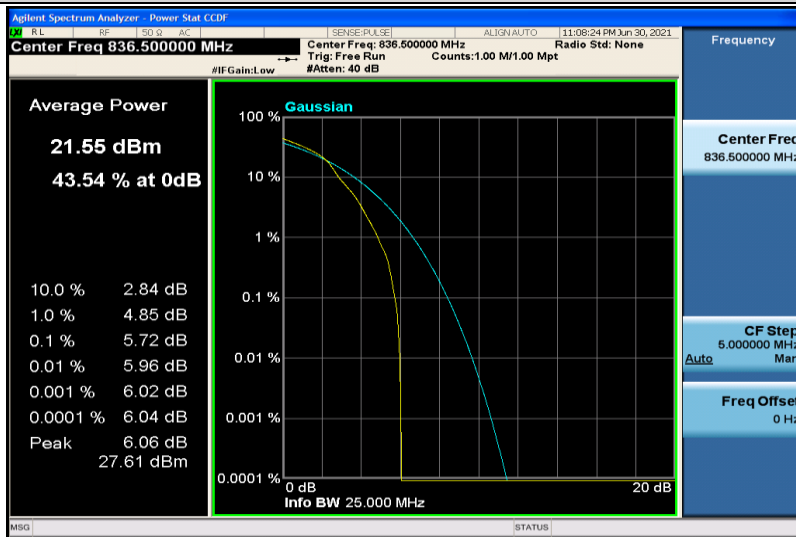

Band5-5MHz-16QAM-20525-1RB#0