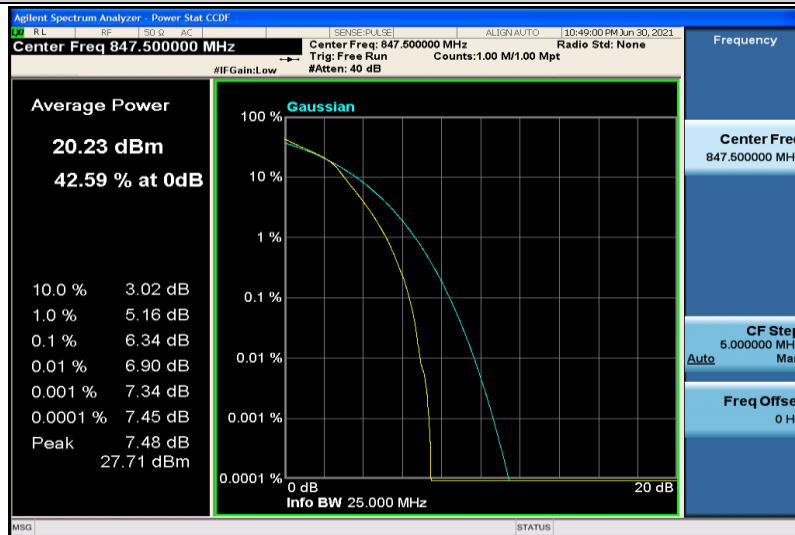

Band5-3MHz-16QAM-20635-15RB#0