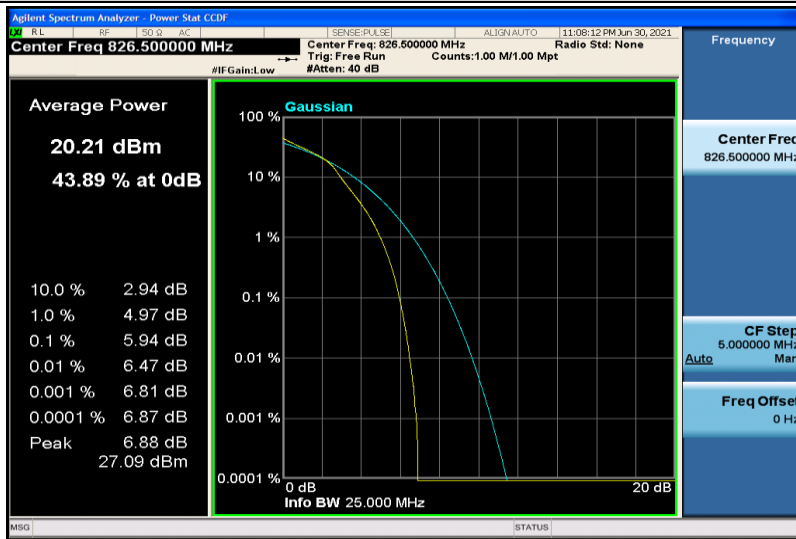

Band5-5MHz-16QAM-20425-25RB#0