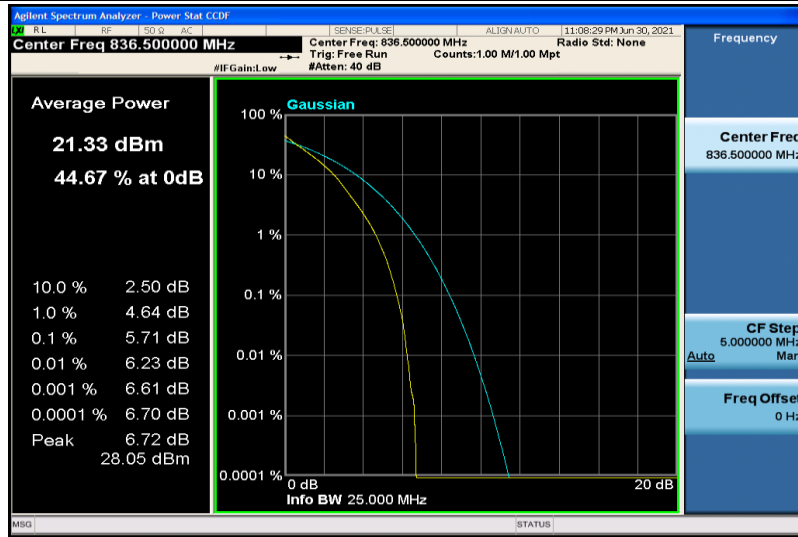

Band5-3MHz-16QAM-20635-1RB#0

Band5-3MHz-16QAM-20635-15RB#0

Band5-5MHz-QPSK-20425-1RB#0

Band5-5MHz-QPSK-20425-25RB#0

Band5-5MHz-QPSK-20525-1RB#0

Band5-5MHz-QPSK-20525-25RB#0

Band5-5MHz-QPSK-20625-1RB#0

Band5-5MHz-QPSK-20625-25RB#0