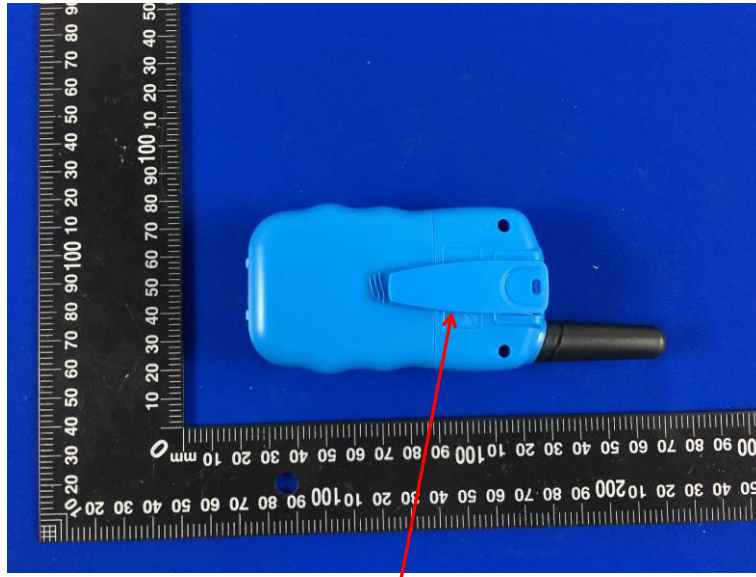

## FCC ID Label Information

### 1. Label location:

**FCC ID:2AY4W-T-388**