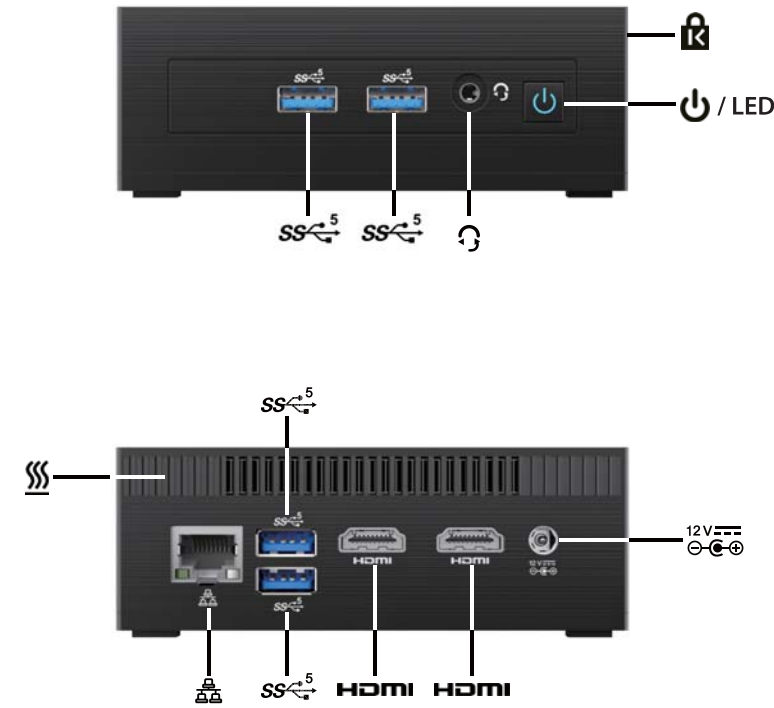

LETSUNG MINI PC GoLite 11

 USB 3.2 Gen 1 port
 USB 3.2 Gen 1-Port
 USB 3.2 Gen 1-port
 USB 3.2 Gen1-poort
 Puerto USB 3.2 Gen 1
 Port USB 3.2 Gen 1
 Porta USB 3.2 Gen 1
 порт USB 3.2.1 пок
 3.2 Gen1ポート
 USB 3.2 Gen 1 端口

 Anti-Theft Key Lock Hole
 Diebstahlsicherung-Verriegelungsöffnung
 Anti-Stöld nyckel låshål
 Opening voor anti-diefstal slot
 Orificio de Bloqueo de Llave Antirrobo
 Orificio pour Verrou Antivol
 Foro per Chiave/Lucchetto Antifurto
 Противоугонное отверстие для блокировки
 盜難防止キーロック穴
 防盜鎖孔

 Ethernet Port
 Ethernet-Port
 Ethernet Port
 Ethernet-poort
 Puerto Ethernet
 Port Ethernet
 Porta Ethernet
 Порт Ethernet
 イーサネットポート
 以太网端口

 12V Electric Power Inlet
 Stromeingang
 Elektriskt anslutning in
 Voedingsaansluiting
 Entrada de Alimentación Eléctrica
 Entrée d'Alimentation Electrique
 Ingresso di Alimentazione
 Вход для электропитания
 電源コンセント
 电源插口