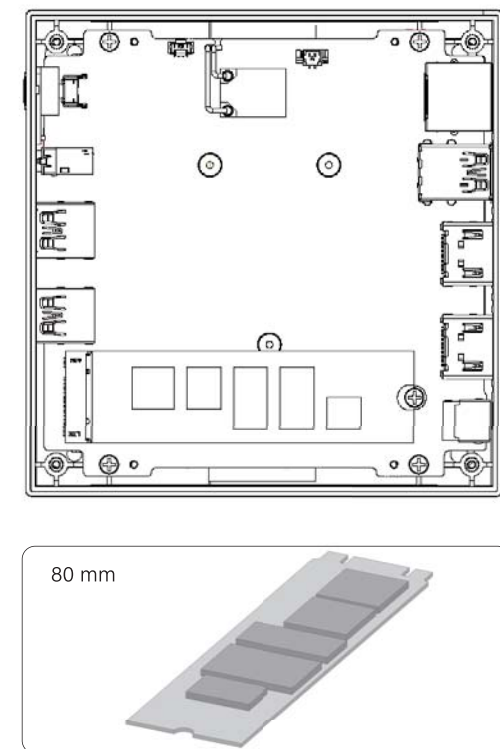

LETSUNG MINI PC GoLite 11

USB 3.2 Gen 1 port
USB 3.2 Gen 1-Port
USB 3.2 Gen 1-port
USB 3.2 Gen1-poort
Puerto USB 3.2 Gen 1
Port USB 3.2 Gen 1
Porta USB 3.2 Gen 1
порт USB 3.2.1 пок
3.2 Gen1ポート
USB 3.2 Gen 1 端口

Speaker/Headset
Lautsprecher/Headset
Högtalare/Headset
Luidspreker/Headset
Altavoces / Auriculares
Haut-parleurs/Casque-micro
Altoparlante/Cuffia
Динамик/гарнитура
スピーカー/ヘッドフォン
扬声器/耳机

Power Button/LED
Netztaaste/LED
Strömknapp/LED
Aan/uitknop/LED
Botón / LED de Encendido
Bouton d'Alimentation/LED
Pulsante di Alimentazione/LED
Кнопка питания/светодиод
電源ボタン/LED
电源按钮/LED

Anti-Theft Key Lock Hole
Diebstahlsicherung-Verriegelungsöffnung
Anti-Stöld nyckel låshål
Opening voor anti-diefstal slot
Orificio de Bloqueo de Llave Antirrobo
Orificio pour Verrou Antivol
Foro per Chiave/Lucchetto Antifurto
Противоугонное отверстие для блокировки
盜難防止キーロック穴
防盜鎖孔

Ethernet Port
Ethernet-Port
Ethernet Port
Ethernet-poort
Puerto Ethernet
Port Ethernet
Porta Ethernet
Порт Ethernet
イーサネットポート
以太网端口

12V Electric Power Inlet
Stromeingang
Elektriskt anslutning in
Voedingsaansluiting
Entrada de Alimentación Eléctrica
Entrée d'Alimentation Electrique
Ingresso di Alimentazione
Вход для электропитания
電源コンセント
电源插口

HDMI
HDMI Port
HDMI-Port
HDMI-Port
HDMI-poort
Puerto HDMI
Port HDMI
Porta HDMI
Порт HDMI
HDMIポート
HDMI端口

1 M.2 SSD

2 VESA

3