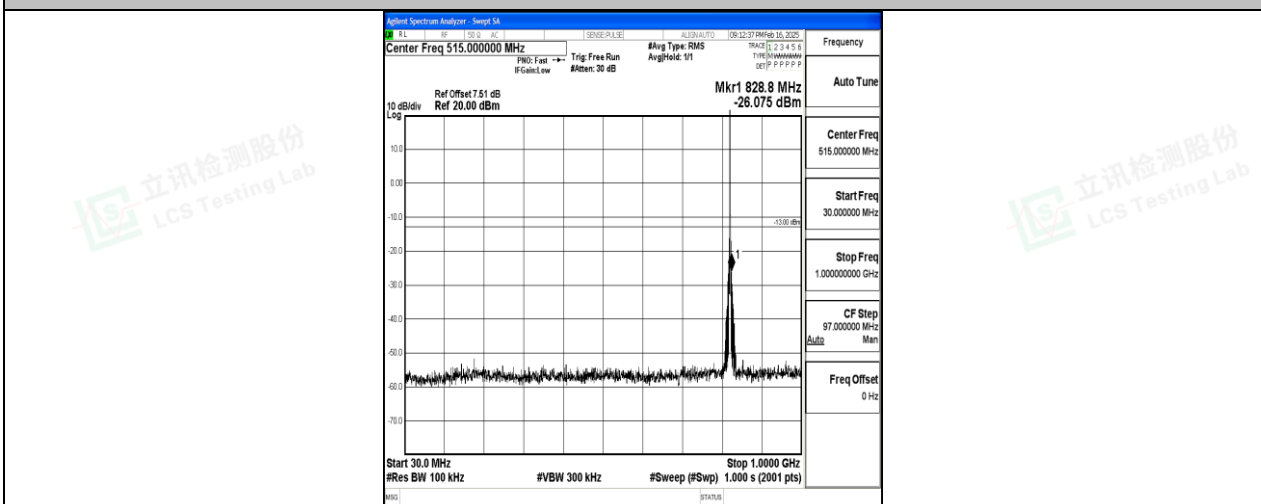

Band5_1.4MHz_QPSK_20407_1RB#0_30~1000_30~1000