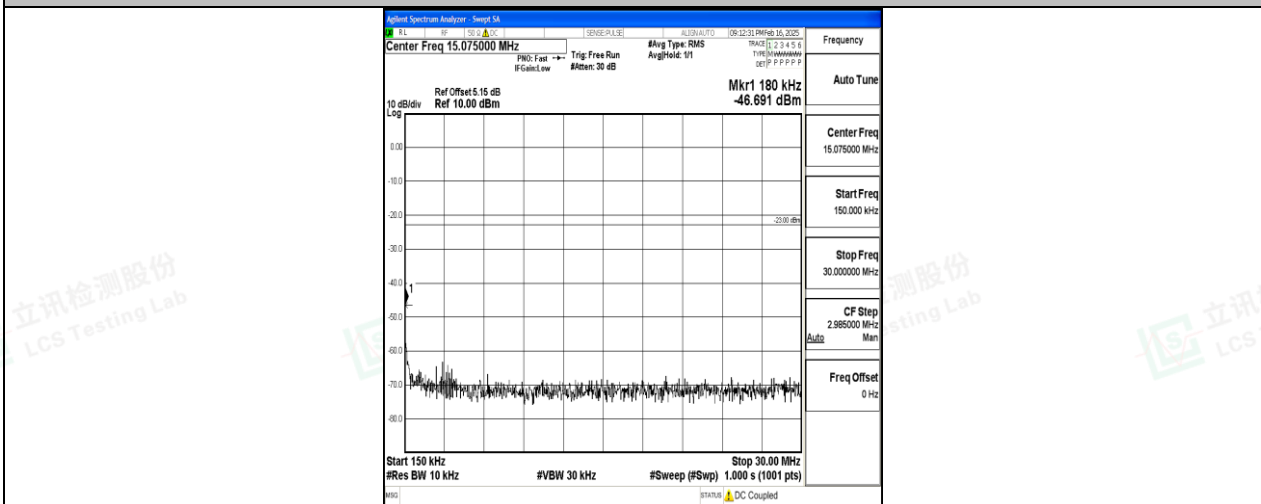

Band5_1.4MHz_QPSK_20407_1RB#0_0.15~30_0.15~30