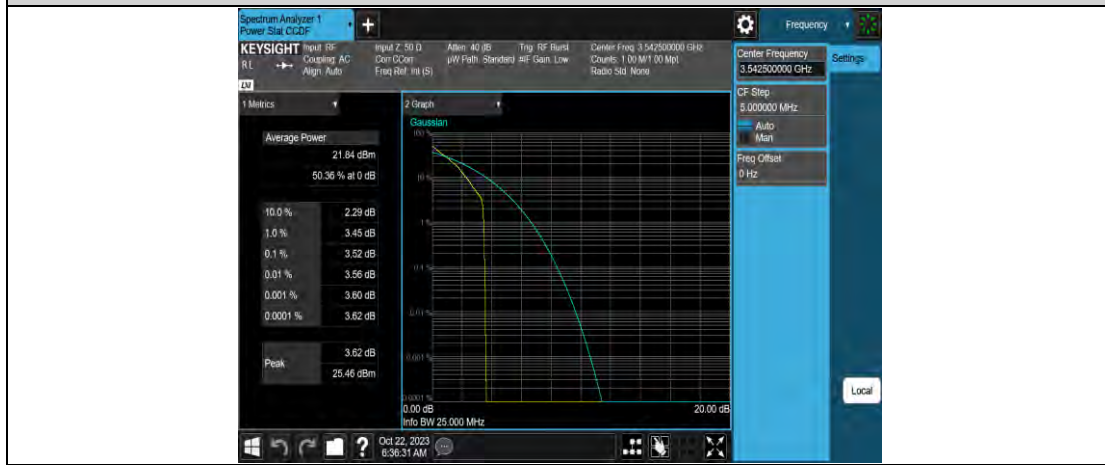

Band42-10MHz-16QAM-43040-1RB#0

Band42-10MHz-16QAM-43040-50RB#0

Band42-15MHz-QPSK-42165-1RB#0

Band42-15MHz-QPSK-42165-75RB#0

Band42-15MHz-QPSK-42590-1RB#0

Band42-15MHz-QPSK-42590-75RB#0

Band42-15MHz-QPSK-43015-1RB#0