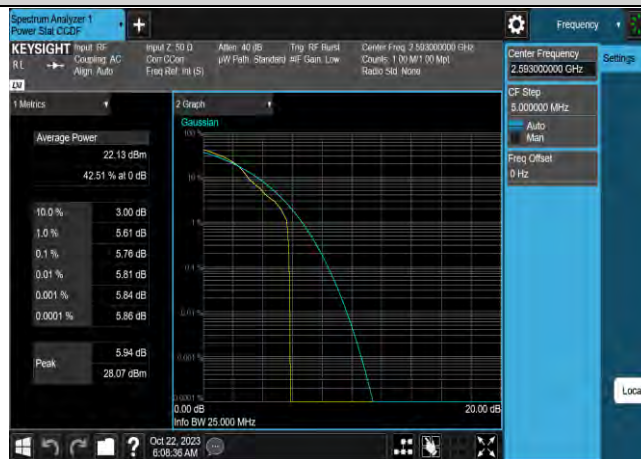

Band41-20MHz-64QAM-40620-1RB#0