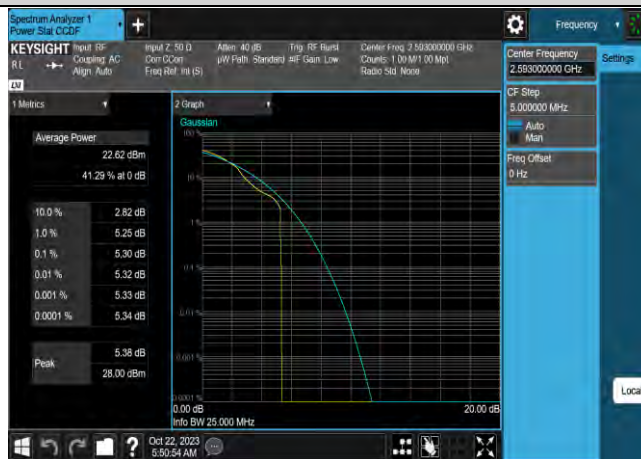

### LTE Band 41 Test Graphs

Band41-5MHz-QPSK-41565-1RB#0

Band41-5MHz-QPSK-41565-25RB#0

Band41-5MHz-64QAM-39675-1RB#0

Band41-5MHz-64QAM-39675-25RB#0

Band41-5MHz-64QAM-40620-1RB#0

Band41-5MHz-64QAM-40620-25RB#0