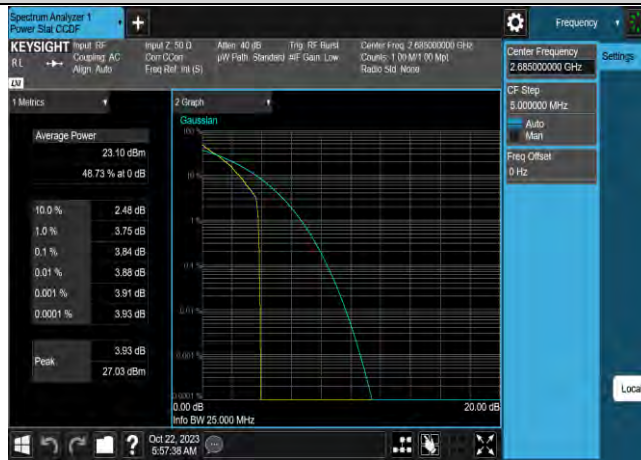

Band41-5MHz-16QAM-41565-25RB#0

Band41-10MHz-QPSK-39700-1RB#0

Band41-10MHz-QPSK-39700-50RB#0

Band41-10MHz-QPSK-40620-1RB#0

Band41-10MHz-QPSK-40620-50RB#0

Band41-10MHz-QPSK-41540-1RB#0

Band41-10MHz-QPSK-41540-50RB#0