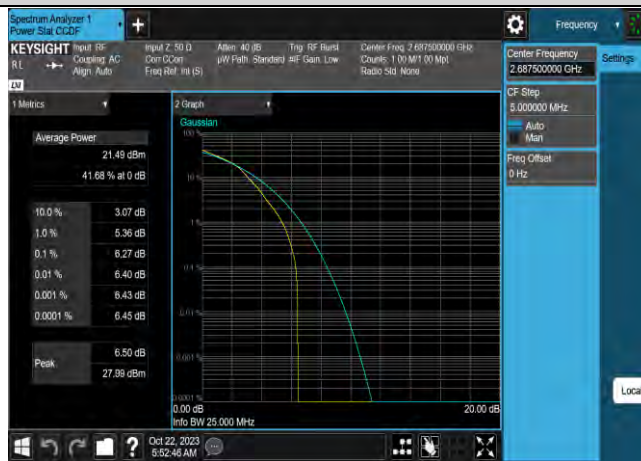

Band41-5MHz-16QAM-41565-25RB#0