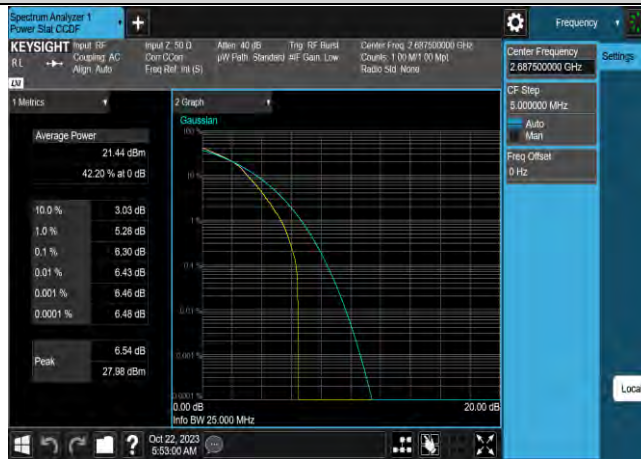

Band41-5MHz-64QAM-41565-25RB#0