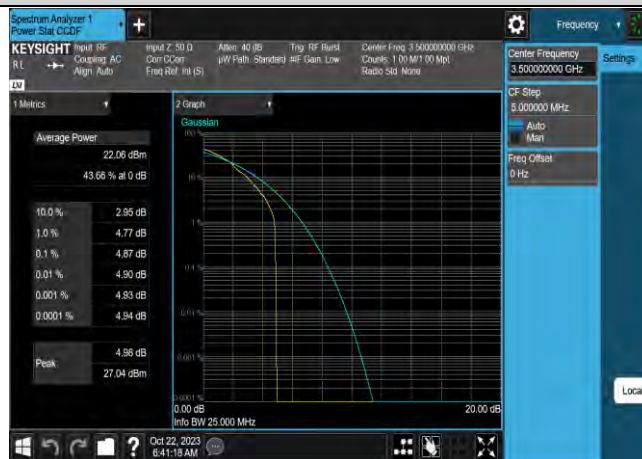

Band42-20MHz-16QAM-42590-1RB#0