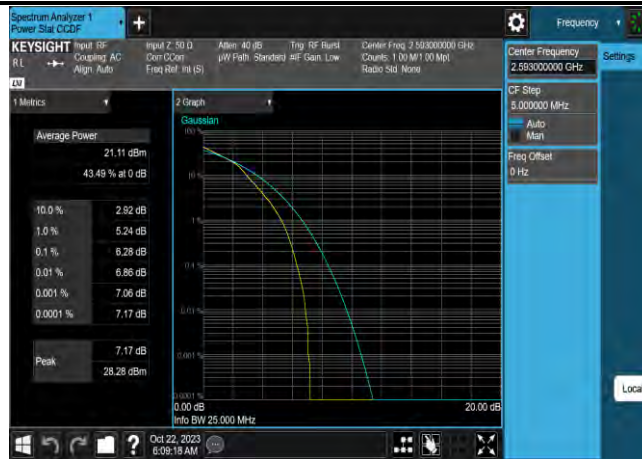

Band41-20MHz-64QAM-40620-100RB#0