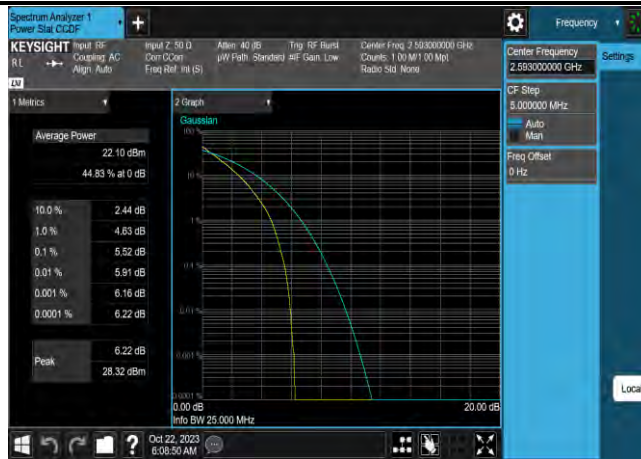

Band41-20MHz-QPSK-39750-1RB#0

Band41-20MHz-QPSK-39750-100RB#0

Band41-20MHz-QPSK-40620-1RB#0

Band41-20MHz-QPSK-40620-100RB#0

Band41-20MHz-QPSK-41490-1RB#0

Band41-20MHz-QPSK-41490-100RB#0

Band41-20MHz-64QAM-39750-1RB#0