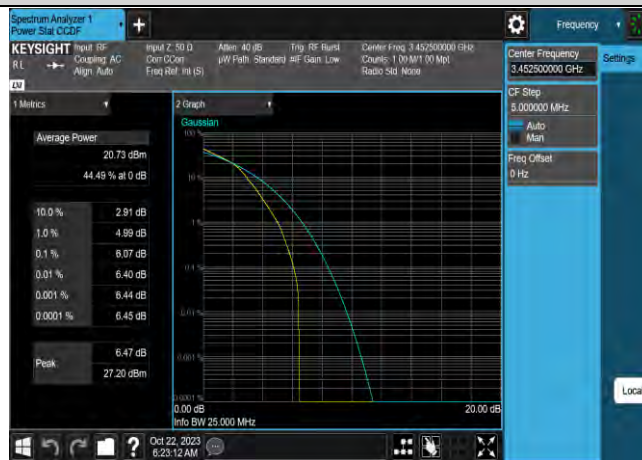

### LTE Band 42(3450-3550) Test Graphs

Band42-5MHz-64QAM-42115-25RB#0

Band42-5MHz-64QAM-42590-1RB#0

Band42-5MHz-64QAM-42590-25RB#0

Band42-5MHz-64QAM-43065-1RB#0

Band42-5MHz-64QAM-43065-25RB#0

Band42-5MHz-16QAM-42115-1RB#0