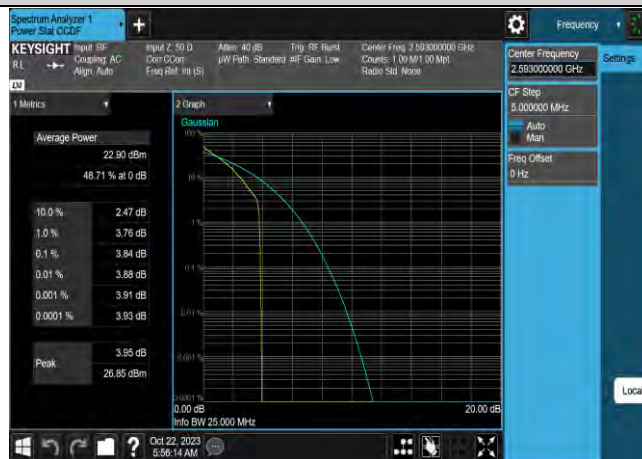

Band41-5MHz-16QAM-41565-25RB#0

Band41-10MHz-QPSK-39700-1RB#0

Band41-10MHz-QPSK-39700-50RB#0

Band41-10MHz-QPSK-40620-1RB#0

Band41-10MHz-QPSK-40620-50RB#0

Band41-10MHz-QPSK-41540-1RB#0

Band41-10MHz-QPSK-41540-50RB#0