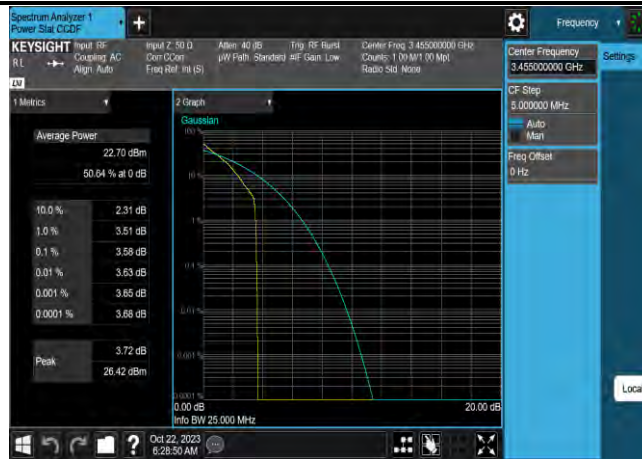

Band42-10MHz-QPSK-42140-1RB#0