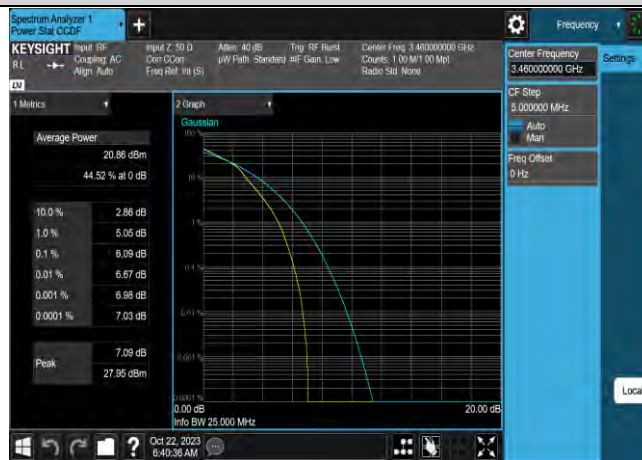

Band42-20MHz-16QAM-42190-100RB#0