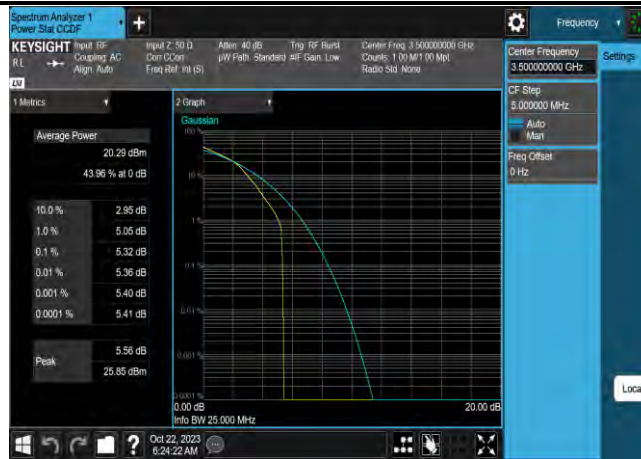

Band42-5MHz-16QAM-42590-25RB#0