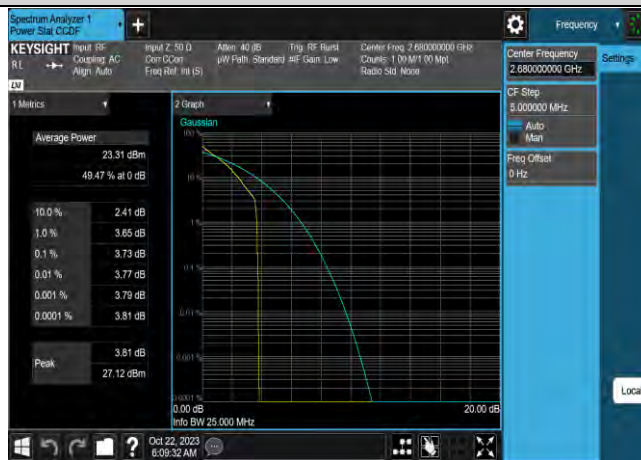

Band41-20MHz-QPSK-39750-1RB#0

Band41-20MHz-QPSK-39750-100RB#0

Band41-20MHz-QPSK-40620-1RB#0

Band41-20MHz-QPSK-40620-100RB#0

Band41-20MHz-QPSK-41490-1RB#0

Band41-20MHz-QPSK-41490-100RB#0

Band41-20MHz-64QAM-39750-1RB#0