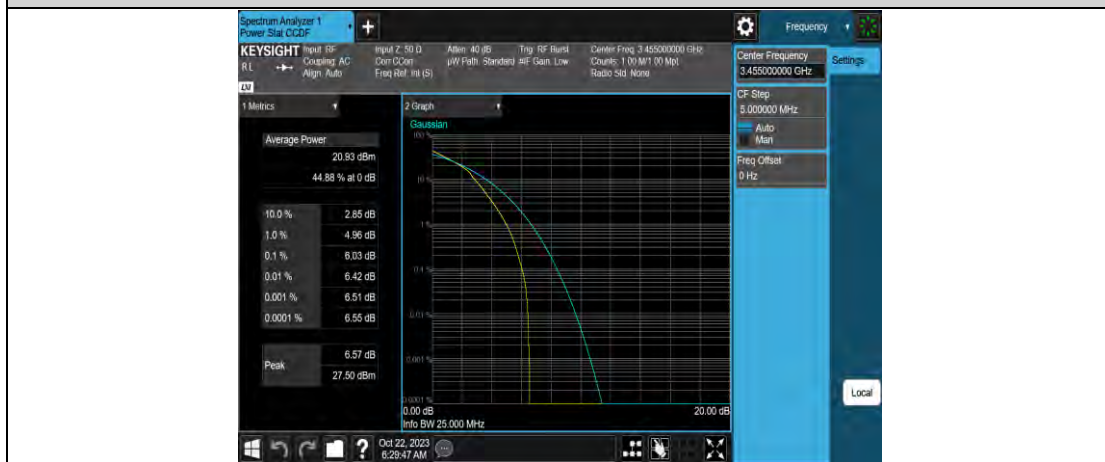

Band42-10MHz-64QAM-42590-50RB#0

Band42-10MHz-64QAM-43040-1RB#0

Band42-10MHz-64QAM-43040-50RB#0

Band42-10MHz-16QAM-42140-1RB#0

**Band42-10MHz-16QAM-42140-50RB#0**

**Band42-10MHz-16QAM-42590-1RB#0**

**Band42-10MHz-16QAM-42590-50RB#0**