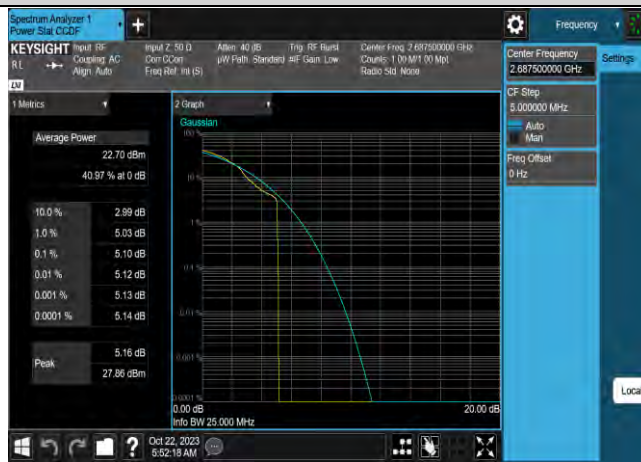

Band41-5MHz-64QAM-41565-1RB#0