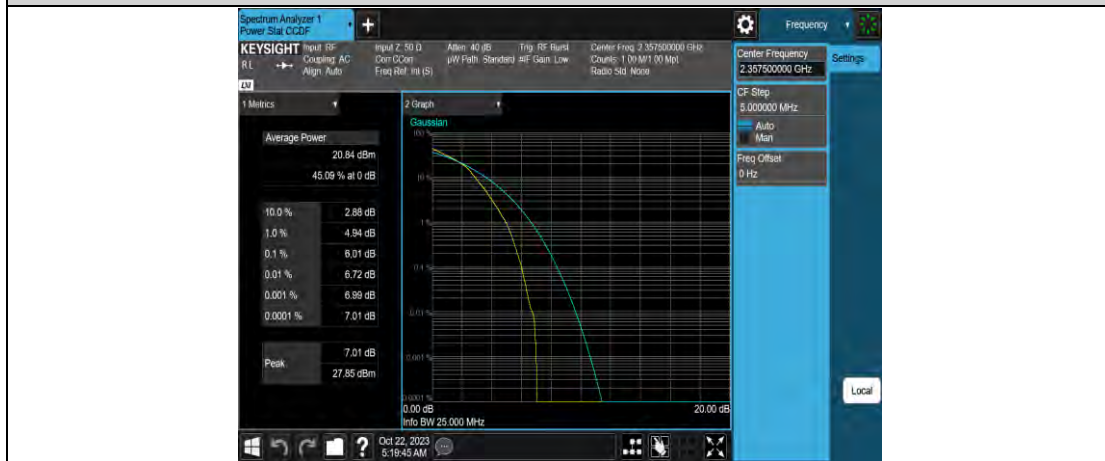

Band40-5MHz-64QAM-39175-25RB#0

Band40-5MHz-64QAM-39200-1RB#0

Band40-5MHz-64QAM-39200-25RB#0

Band40-5MHz-64QAM-39225-1RB#0

Band40-5MHz-64QAM-39225-25RB#0

Band40-5MHz-16QAM-38725-1RB#0

Band40-5MHz-16QAM-38725-25RB#0