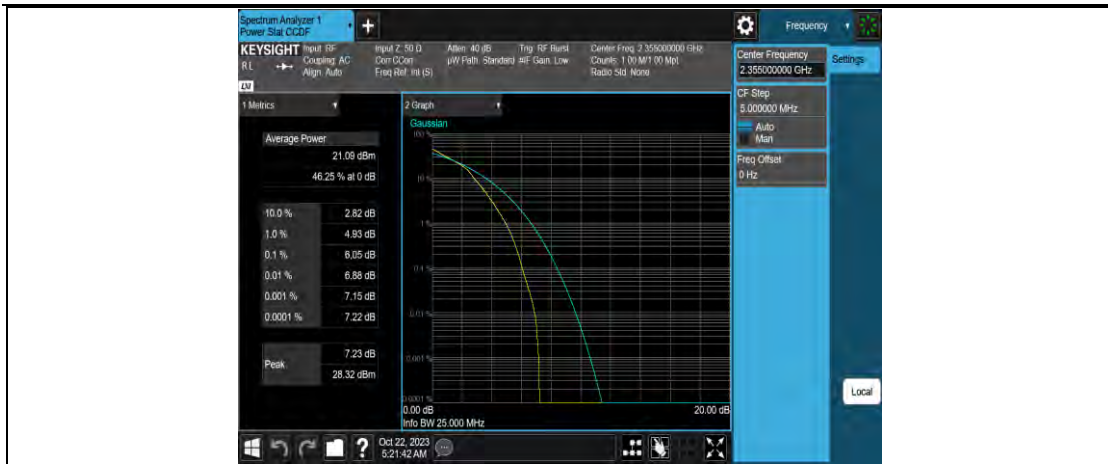

### LTE Band 40(2350-2360) Test Graphs

Band40-5MHz-16QAM-39175-25RB#0

Band40-5MHz-16QAM-39200-1RB#0

Band40-5MHz-16QAM-39200-25RB#0

Band40-5MHz-16QAM-39225-1RB#0

Band40-5MHz-16QAM-39225-25RB#0

Band40-10MHz-QPSK-39200-1RB#0