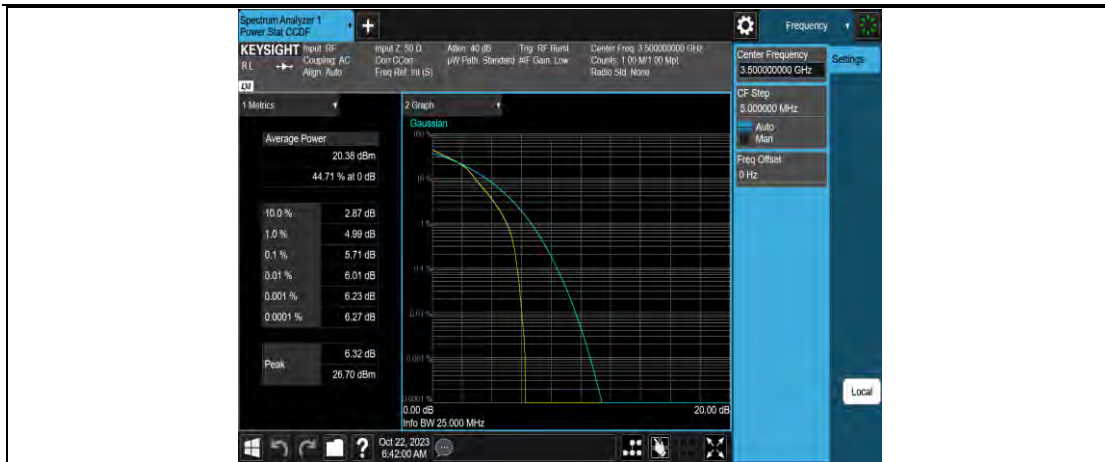

Band42-20MHz-16QAM-42590-100RB#0