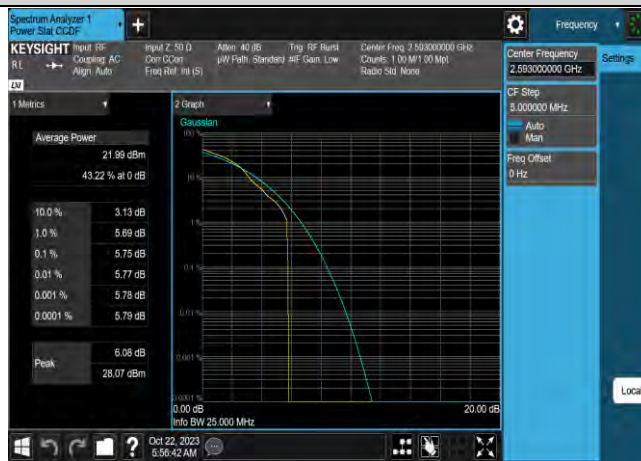

Band41-10MHz-64QAM-40620-1RB#0