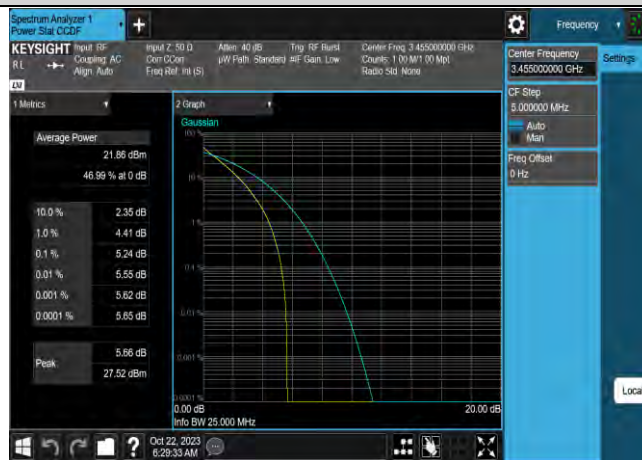

Band42-10MHz-QPSK-42140-50RB#0