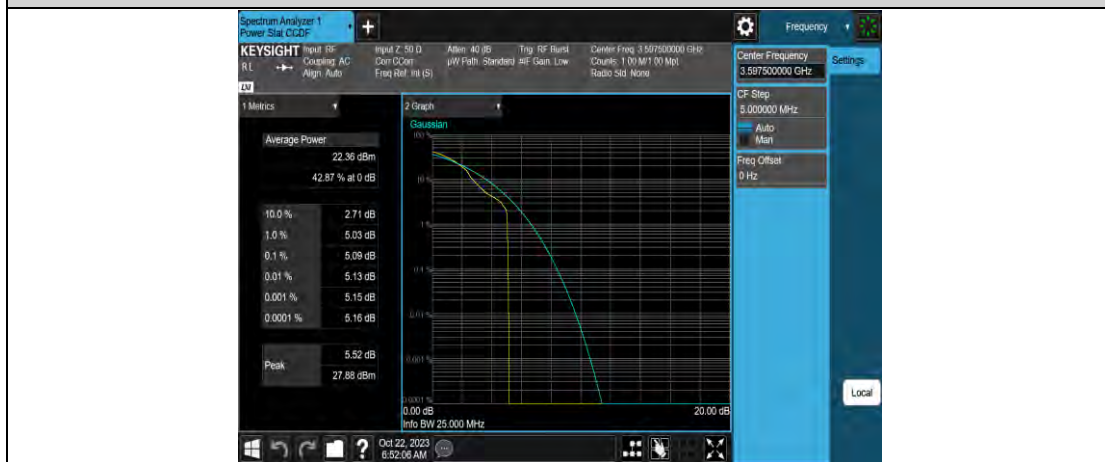

Band42-5MHz-64QAM-43565-1RB#0