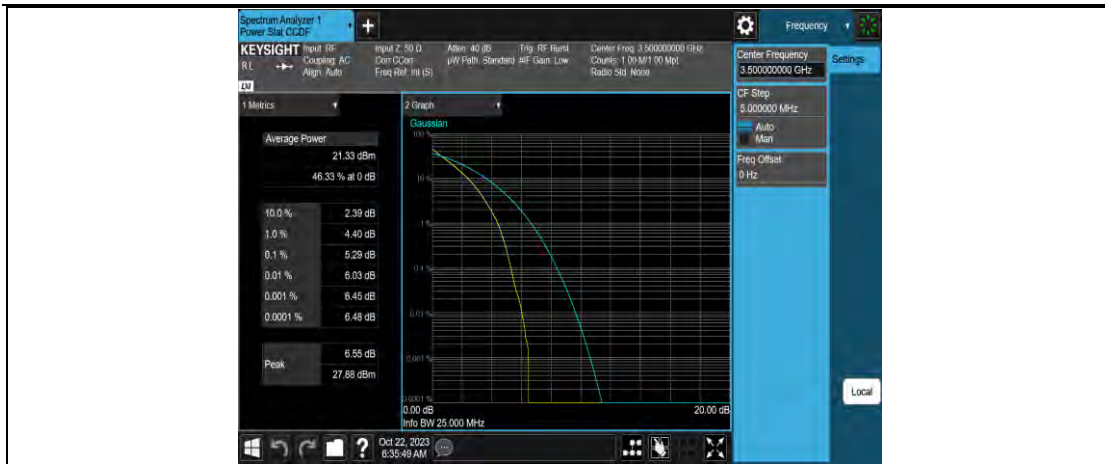

Band42-10MHz-16QAM-43040-1RB#0

Band42-10MHz-16QAM-43040-50RB#0

Band42-15MHz-QPSK-42165-1RB#0

Band42-15MHz-QPSK-42165-75RB#0

Band42-15MHz-QPSK-42590-1RB#0

Band42-15MHz-QPSK-42590-75RB#0

Band42-15MHz-QPSK-43015-1RB#0