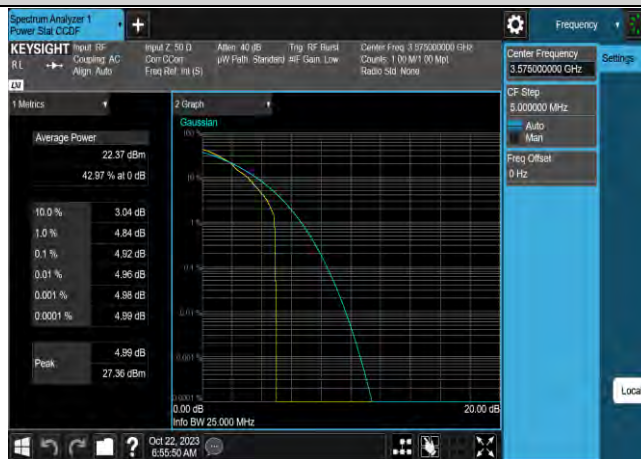

Band42-10MHz-64QAM-43340-50RB#0

Band42-10MHz-64QAM-43540-1RB#0

Band42-10MHz-64QAM-43540-50RB#0

Band42-10MHz-16QAM-43140-1RB#0

Band42-10MHz-16QAM-43140-50RB#0

Band42-10MHz-16QAM-43340-1RB#0

Band42-10MHz-16QAM-43340-50RB#0