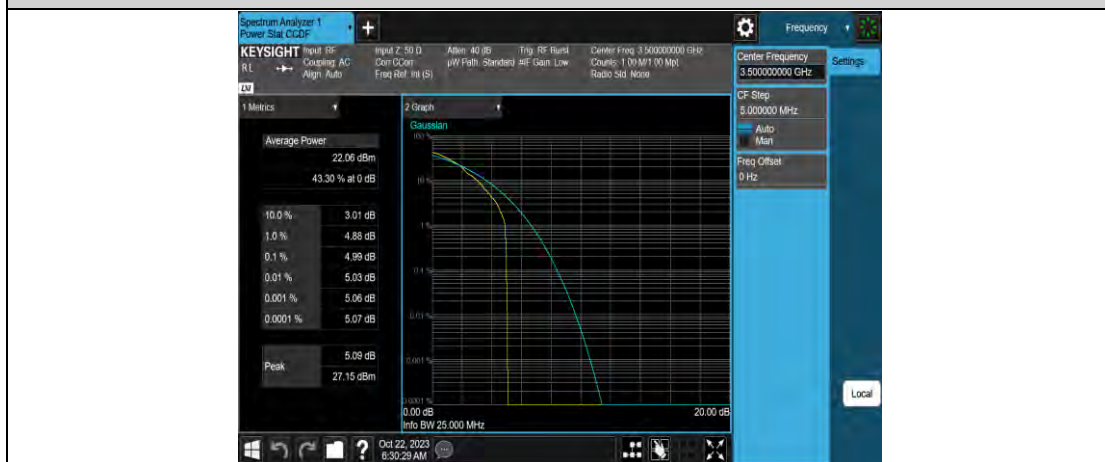

Band42-10MHz-64QAM-42590-50RB#0

Band42-10MHz-64QAM-43040-1RB#0

Band42-10MHz-64QAM-43040-50RB#0

Band42-10MHz-16QAM-42140-1RB#0

**Band42-10MHz-16QAM-42140-50RB#0**

**Band42-10MHz-16QAM-42590-1RB#0**

**Band42-10MHz-16QAM-42590-50RB#0**