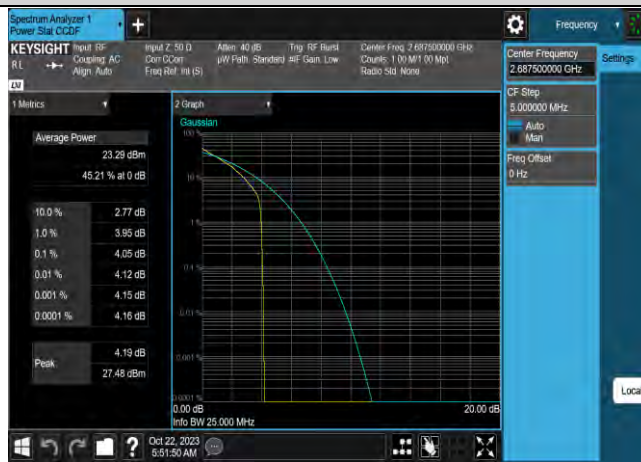

### LTE Band 41 Test Graphs

Band41-5MHz-QPSK-41565-1RB#0

Band41-5MHz-QPSK-41565-25RB#0

Band41-5MHz-64QAM-39675-1RB#0

Band41-5MHz-64QAM-39675-25RB#0

Band41-5MHz-64QAM-40620-1RB#0

Band41-5MHz-64QAM-40620-25RB#0