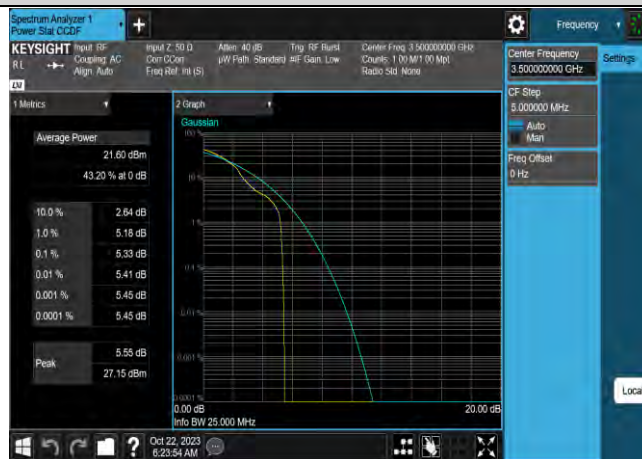

### LTE Band 42(3450-3550) Test Graphs

Band42-5MHz-64QAM-42115-25RB#0

Band42-5MHz-64QAM-42590-1RB#0

Band42-5MHz-64QAM-42590-25RB#0

Band42-5MHz-64QAM-43065-1RB#0

Band42-5MHz-64QAM-43065-25RB#0

Band42-5MHz-16QAM-42115-1RB#0