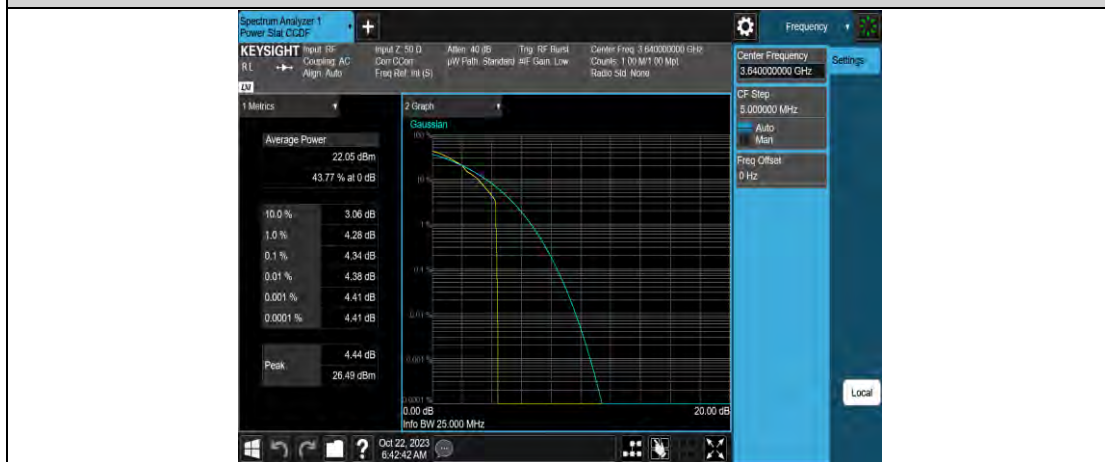

Band42-20MHz-16QAM-43990-1RB#0