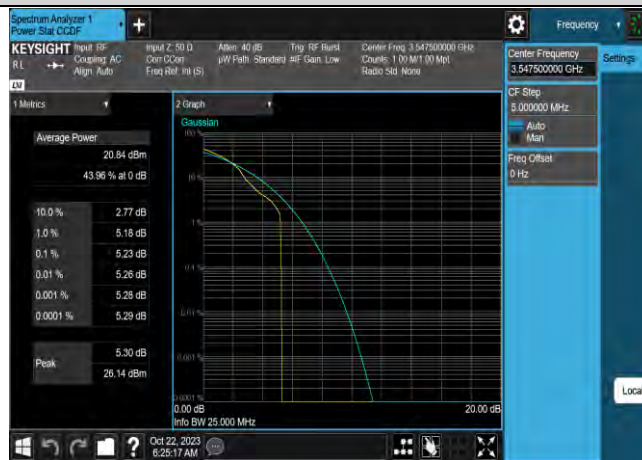

### LTE Band 42(3450-3550) Test Graphs

Band42-5MHz-64QAM-42115-25RB#0

Band42-5MHz-64QAM-42590-1RB#0

Band42-5MHz-64QAM-42590-25RB#0

Band42-5MHz-64QAM-43065-1RB#0

Band42-5MHz-64QAM-43065-25RB#0

Band42-5MHz-16QAM-42115-1RB#0