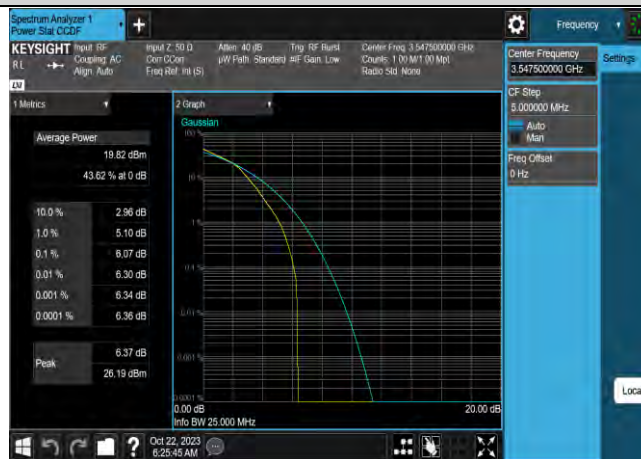

Band42-5MHz-16QAM-43065-25RB#0