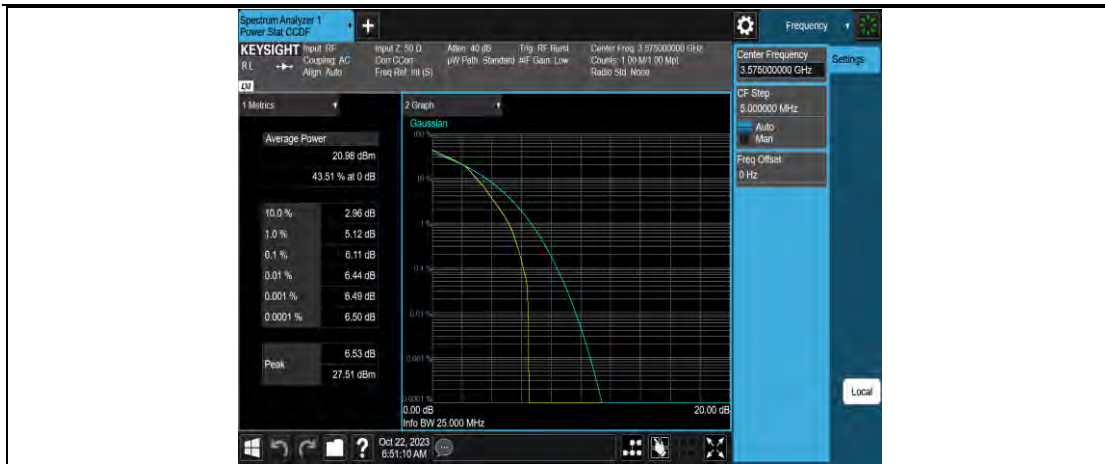

Band42-5MHz-16QAM-43340-25RB#0