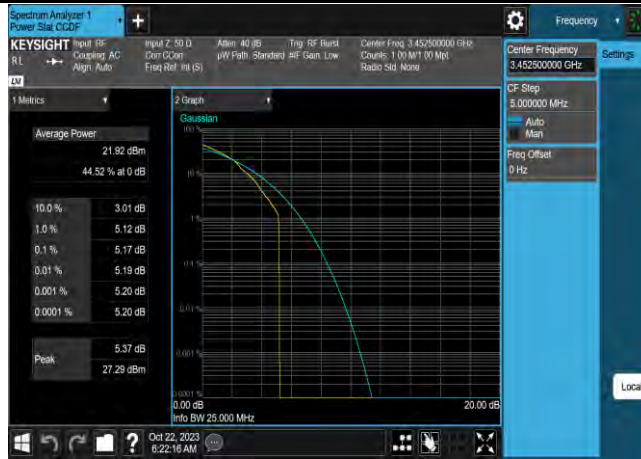

### LTE Band 42(3450-3550) Test Graphs

Band42-5MHz-64QAM-42115-25RB#0

Band42-5MHz-64QAM-42590-1RB#0

Band42-5MHz-64QAM-42590-25RB#0

Band42-5MHz-64QAM-43065-1RB#0

Band42-5MHz-64QAM-43065-25RB#0

Band42-5MHz-16QAM-42115-1RB#0