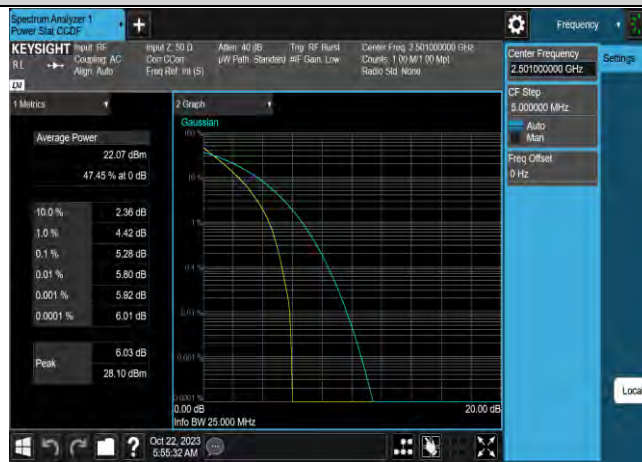

Band41-5MHz-16QAM-41565-25RB#0

Band41-10MHz-QPSK-39700-1RB#0

Band41-10MHz-QPSK-39700-50RB#0

Band41-10MHz-QPSK-40620-1RB#0

Band41-10MHz-QPSK-40620-50RB#0

Band41-10MHz-QPSK-41540-1RB#0

Band41-10MHz-QPSK-41540-50RB#0