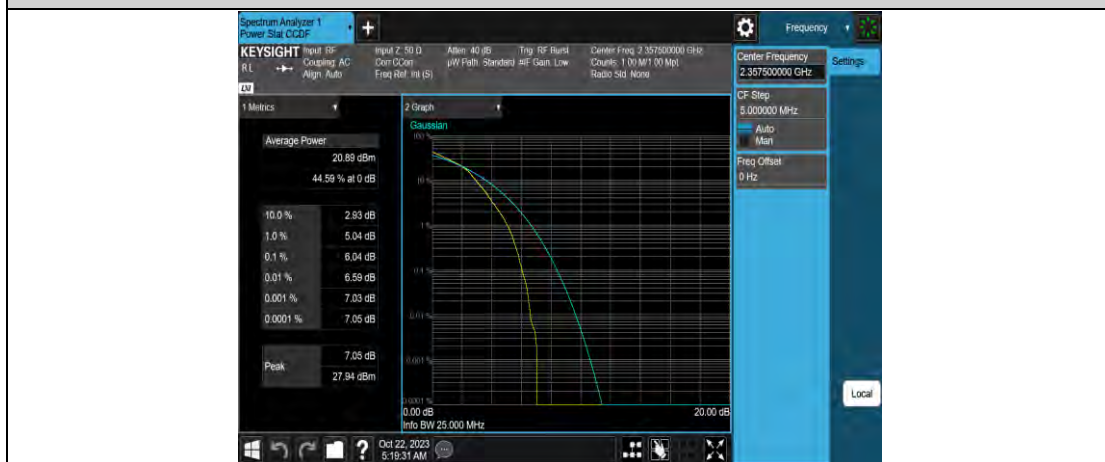

### LTE Band 40(2350-2360) Test Graphs

Band40-5MHz-16QAM-39175-25RB#0

Band40-5MHz-16QAM-39200-1RB#0

Band40-5MHz-16QAM-39200-25RB#0

Band40-5MHz-16QAM-39225-1RB#0

Band40-5MHz-16QAM-39225-25RB#0

Band40-10MHz-QPSK-39200-1RB#0