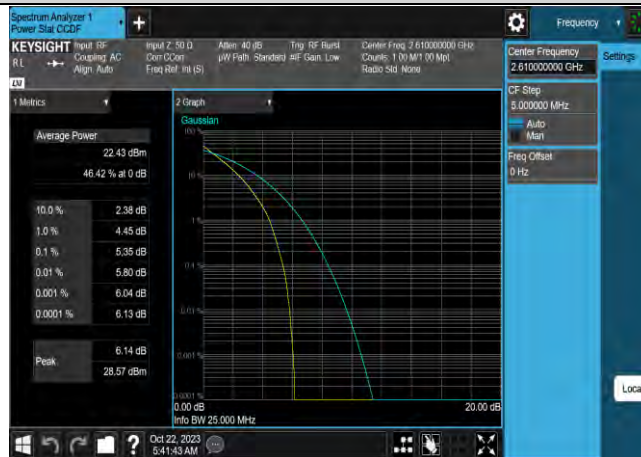

Band38-15MHz-16QAM-38175-75RB#0

Band38-20MHz-QPSK-37850-1RB#0

Band38-20MHz-QPSK-37850-100RB#0

Band38-20MHz-QPSK-38000-1RB#0

Band38-20MHz-QPSK-38000-100RB#0

Band38-20MHz-QPSK-38150-1RB#0

Band38-20MHz-QPSK-38150-100RB#0