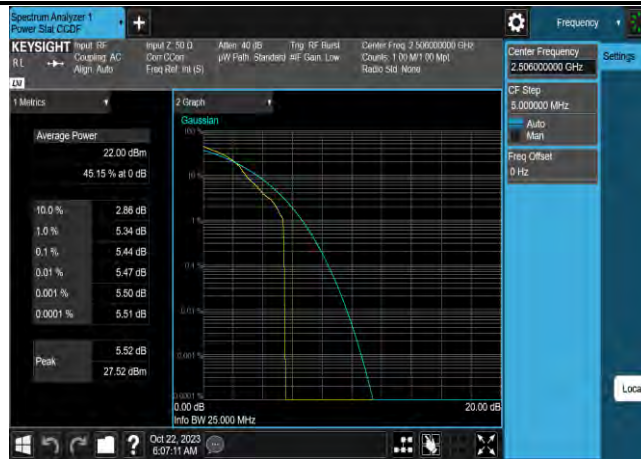

Band41-20MHz-QPSK-39750-1RB#0

Band41-20MHz-QPSK-39750-100RB#0

Band41-20MHz-QPSK-40620-1RB#0

Band41-20MHz-QPSK-40620-100RB#0

Band41-20MHz-QPSK-41490-1RB#0

Band41-20MHz-QPSK-41490-100RB#0

Band41-20MHz-64QAM-39750-1RB#0