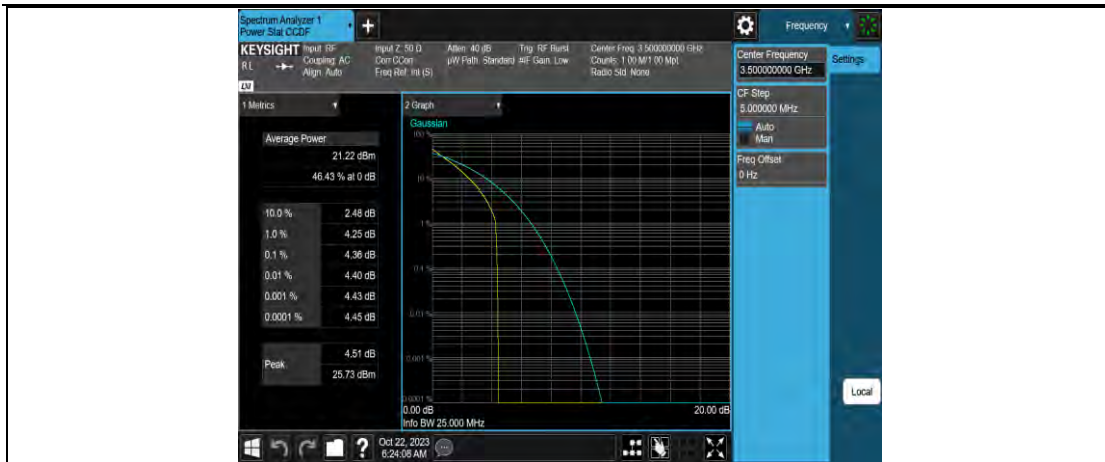

### LTE Band 42(3450-3550) Test Graphs

Band42-5MHz-64QAM-42115-25RB#0

Band42-5MHz-64QAM-42590-1RB#0

Band42-5MHz-64QAM-42590-25RB#0

Band42-5MHz-64QAM-43065-1RB#0

Band42-5MHz-64QAM-43065-25RB#0

Band42-5MHz-16QAM-42115-1RB#0