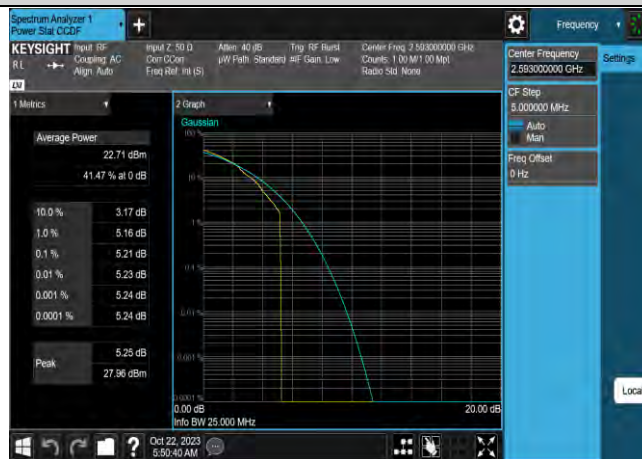

Band41-5MHz-16QAM-40620-1RB#0