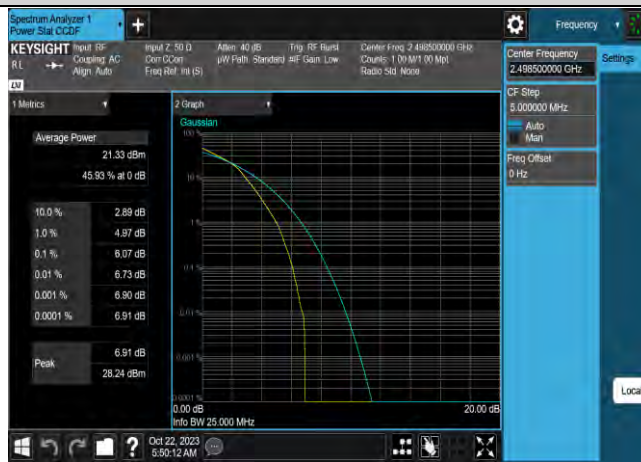

### LTE Band 41 Test Graphs

Band41-5MHz-QPSK-41565-1RB#0

Band41-5MHz-QPSK-41565-25RB#0

Band41-5MHz-64QAM-39675-1RB#0

Band41-5MHz-64QAM-39675-25RB#0

Band41-5MHz-64QAM-40620-1RB#0

Band41-5MHz-64QAM-40620-25RB#0