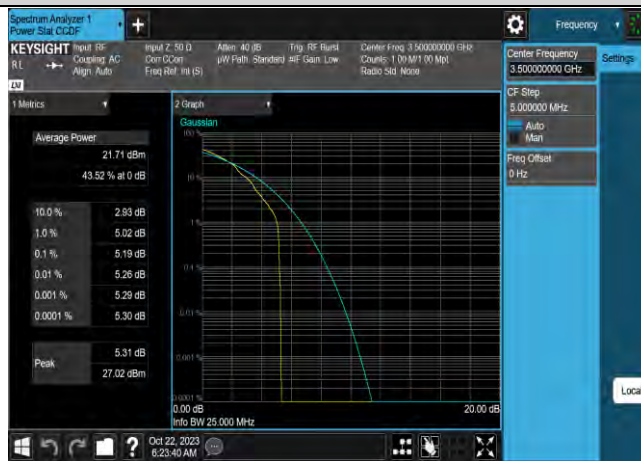

Band42-5MHz-16QAM-42590-1RB#0