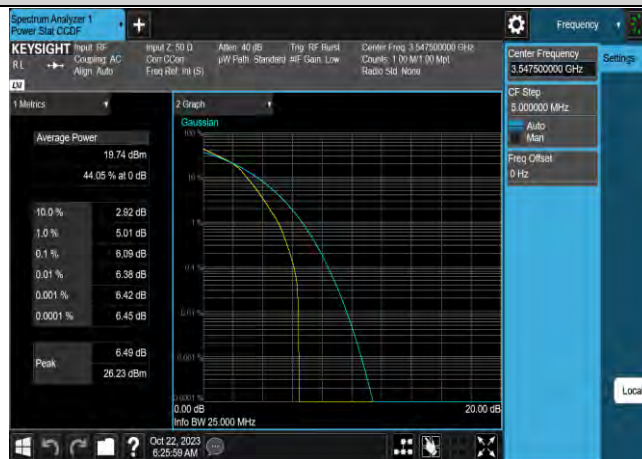

### LTE Band 42(3450-3550) Test Graphs

Band42-5MHz-64QAM-42115-25RB#0

Band42-5MHz-64QAM-42590-1RB#0

Band42-5MHz-64QAM-42590-25RB#0

Band42-5MHz-64QAM-43065-1RB#0

Band42-5MHz-64QAM-43065-25RB#0

Band42-5MHz-16QAM-42115-1RB#0