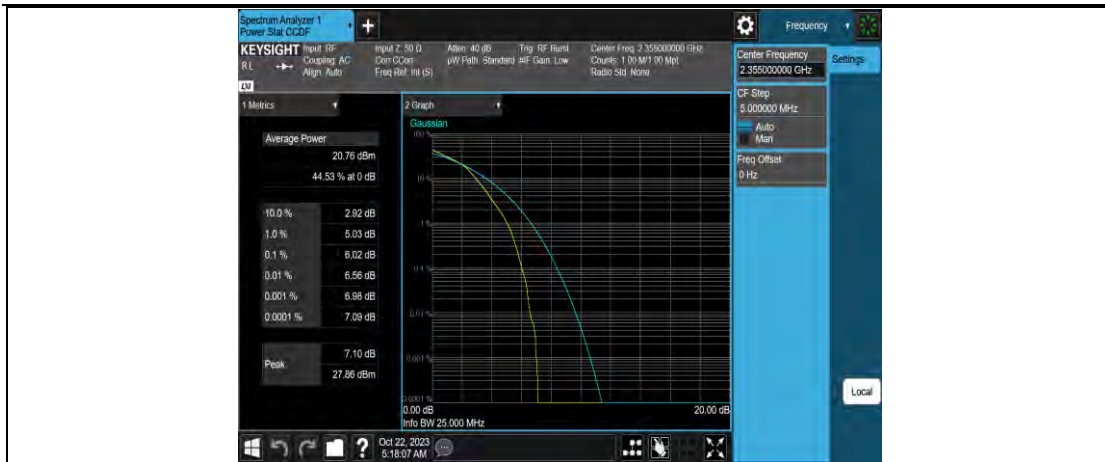

### LTE Band 40(2350-2360) Test Graphs

Band40-5MHz-16QAM-39175-25RB#0

Band40-5MHz-16QAM-39200-1RB#0

Band40-5MHz-16QAM-39200-25RB#0

Band40-5MHz-16QAM-39225-1RB#0

Band40-5MHz-16QAM-39225-25RB#0

Band40-10MHz-QPSK-39200-1RB#0