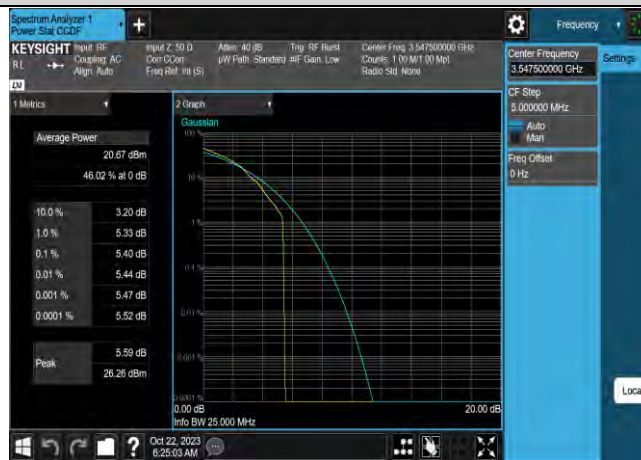

Band42-5MHz-16QAM-43065-1RB#0