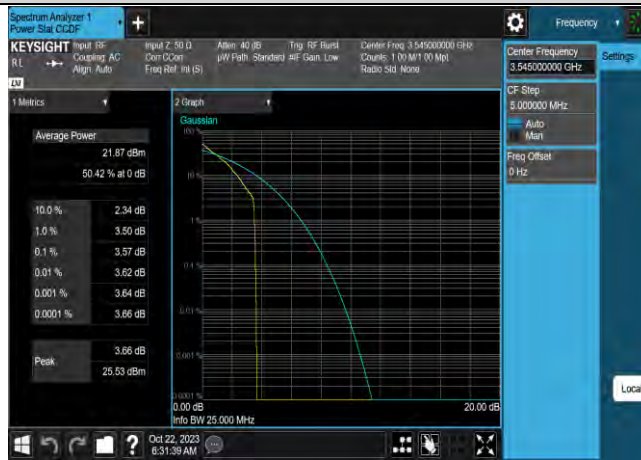

Band42-10MHz-QPSK-43040-1RB#0