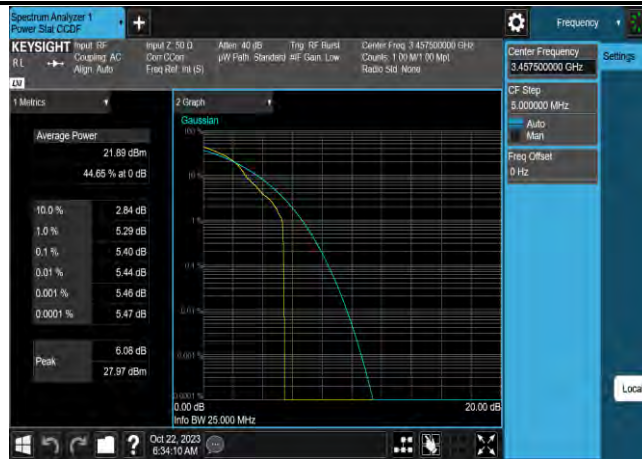

Band42-15MHz-64QAM-42165-1RB#0