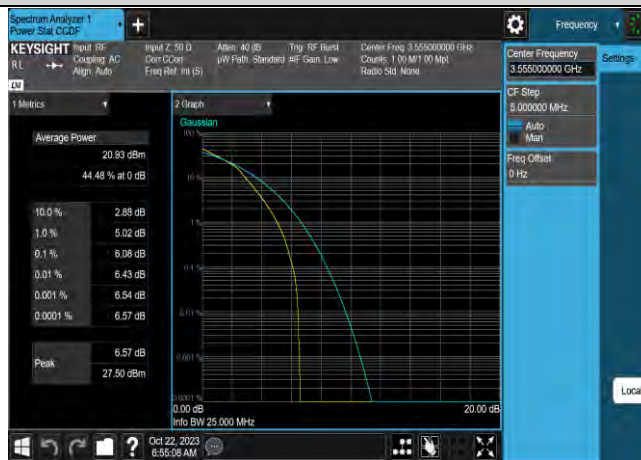

Band42-10MHz-64QAM-43340-50RB#0

Band42-10MHz-64QAM-43540-1RB#0

Band42-10MHz-64QAM-43540-50RB#0

Band42-10MHz-16QAM-43140-1RB#0

Band42-10MHz-16QAM-43140-50RB#0

Band42-10MHz-16QAM-43340-1RB#0

Band42-10MHz-16QAM-43340-50RB#0