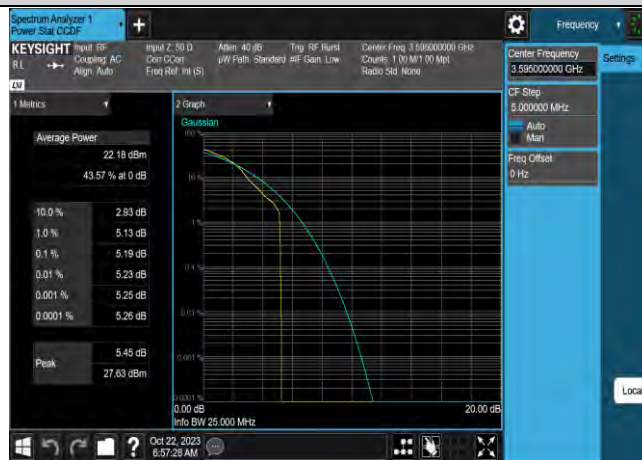

Band42-10MHz-64QAM-43540-1RB#0