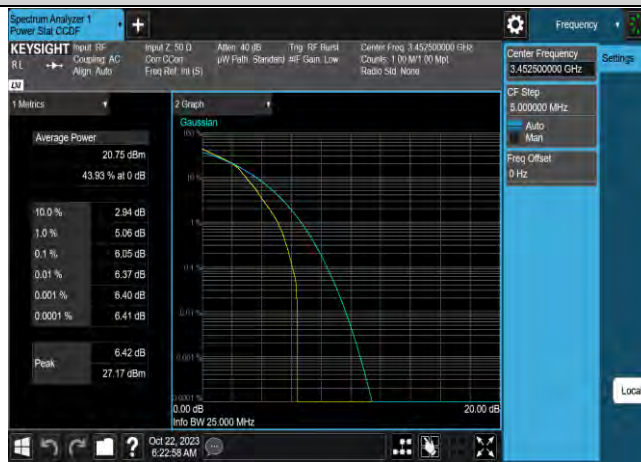

Band42-5MHz-16QAM-42115-25RB#0