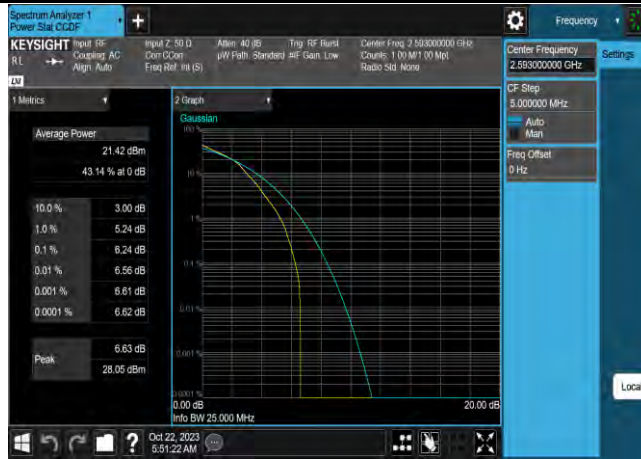

Band41-5MHz-16QAM-40620-25RB#0