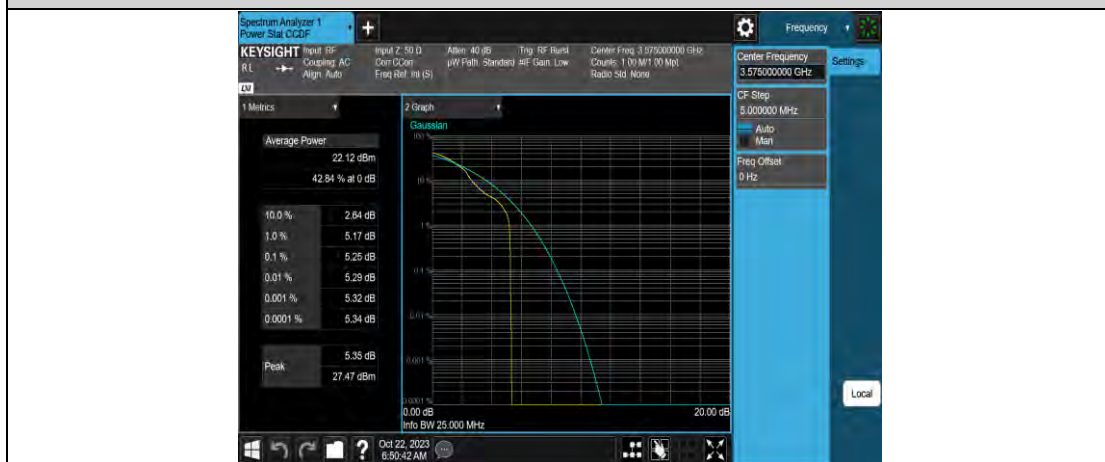

### LTE Band 42(3550-3600) Test Graphs

Band42-5MHz-QPSK-43565-1RB#0

Band42-5MHz-QPSK-43565-25RB#0

Band42-5MHz-64QAM-43115-1RB#0

Band42-5MHz-64QAM-43115-25RB#0

Band42-5MHz-64QAM-43340-1RB#0

Band42-5MHz-64QAM-43340-25RB#0