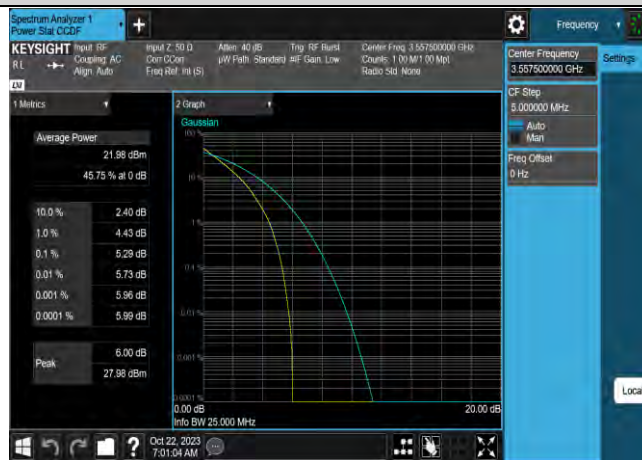

Band42-10MHz-16QAM-43540-1RB#0

Band42-10MHz-16QAM-43540-50RB#0

Band42-15MHz-QPSK-43165-1RB#0

Band42-15MHz-QPSK-43165-75RB#0

Band42-15MHz-QPSK-43340-1RB#0

Band42-15MHz-QPSK-43340-75RB#0

Band42-15MHz-QPSK-43515-1RB#0