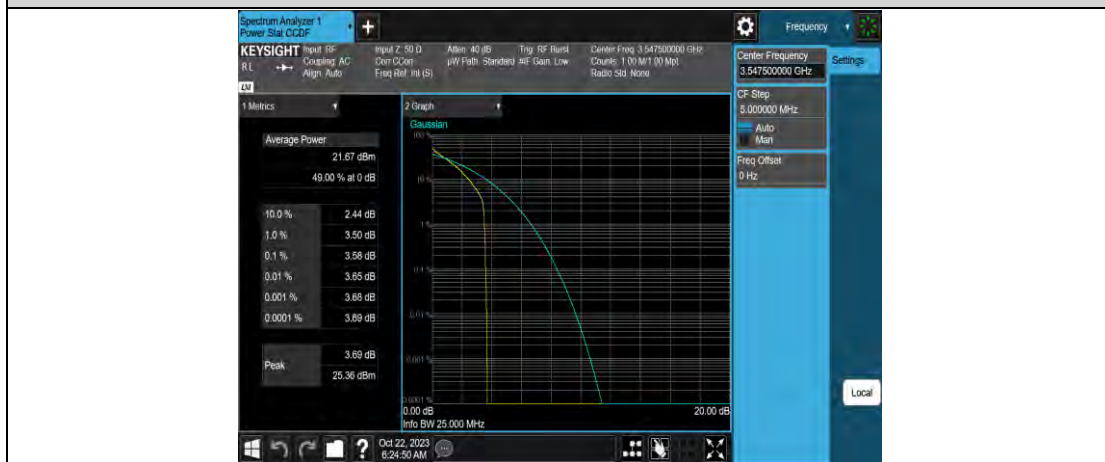

### LTE Band 42(3450-3550) Test Graphs

Band42-5MHz-64QAM-42115-25RB#0

Band42-5MHz-64QAM-42590-1RB#0

Band42-5MHz-64QAM-42590-25RB#0

Band42-5MHz-64QAM-43065-1RB#0

Band42-5MHz-64QAM-43065-25RB#0

Band42-5MHz-16QAM-42115-1RB#0