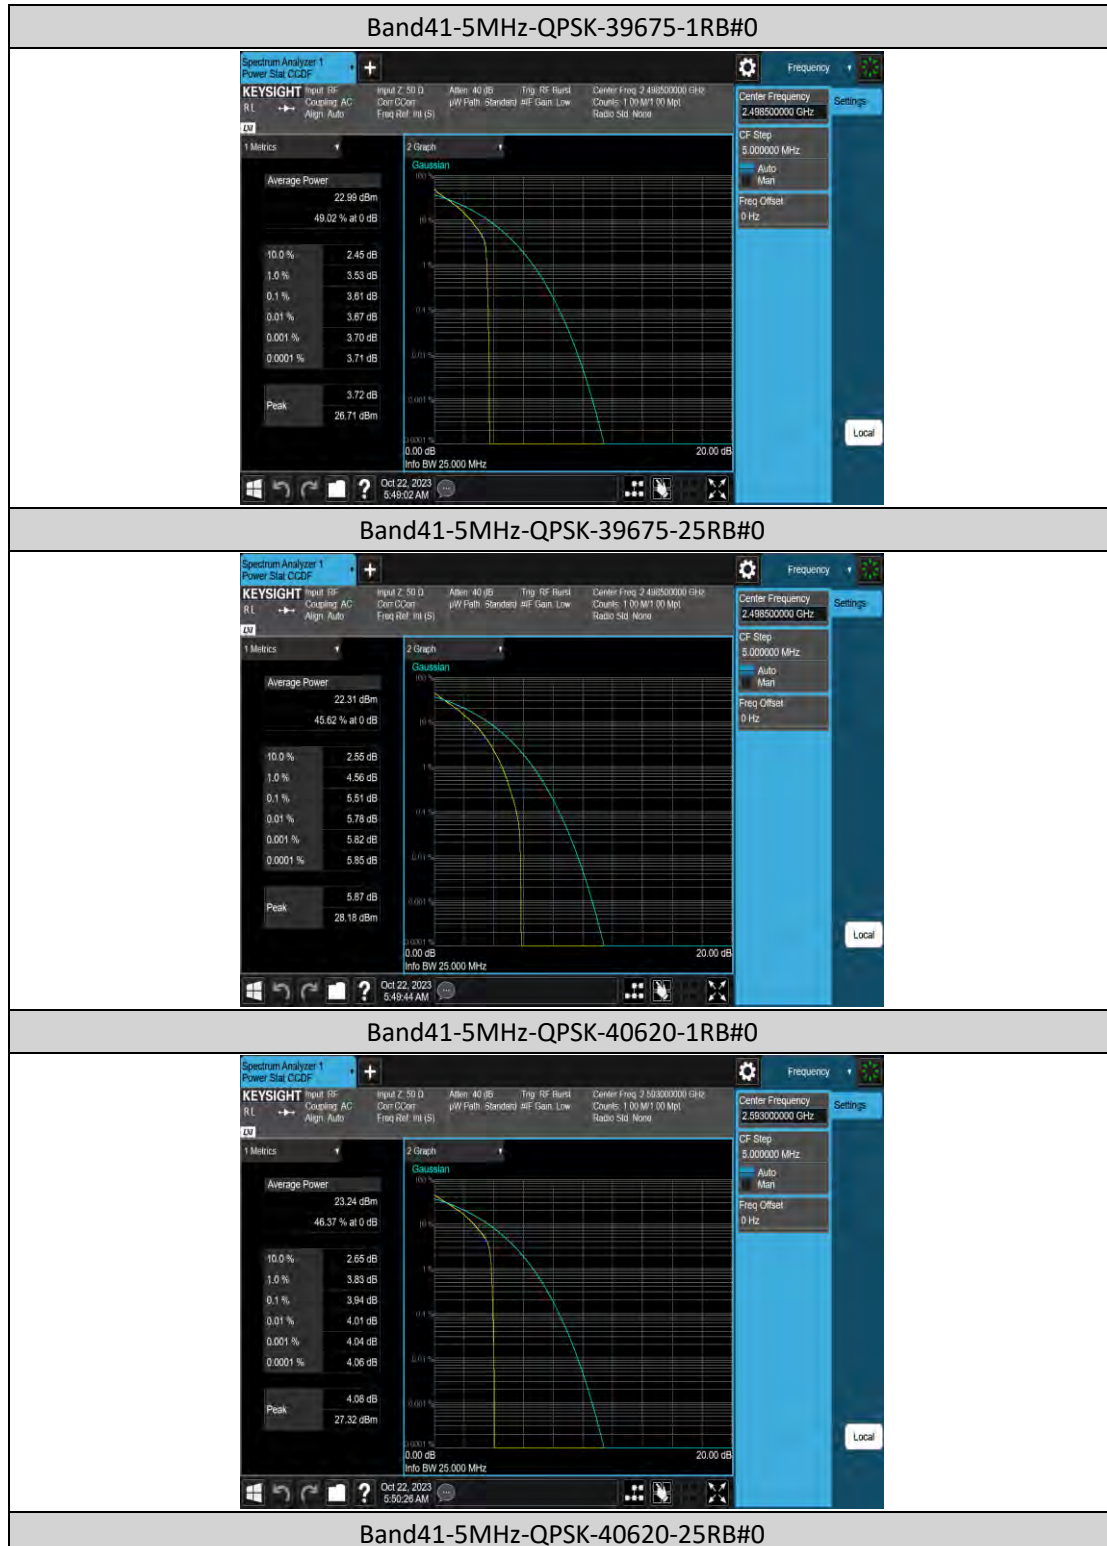

LTE Band 41 Test Graphs