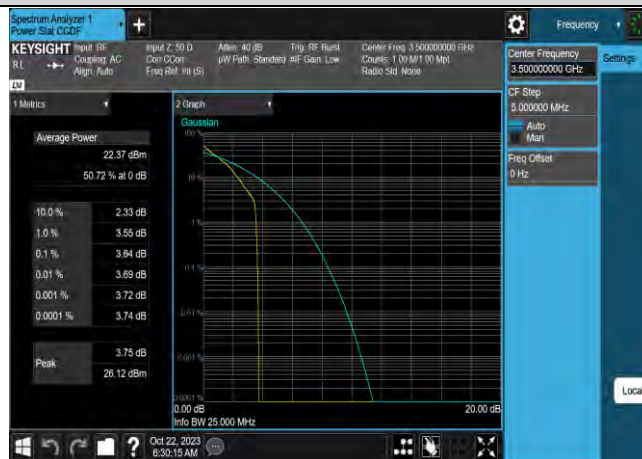

Band42-10MHz-QPSK-42590-1RB#0