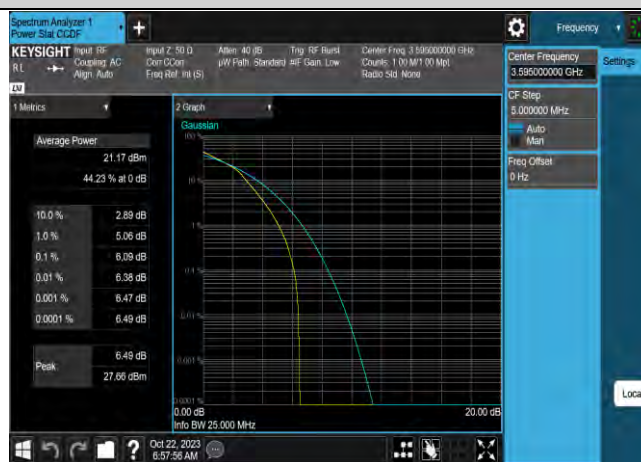

Band42-10MHz-16QAM-43540-50RB#0