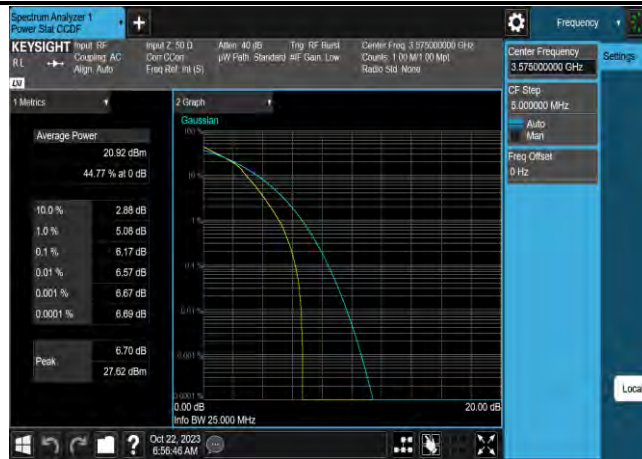

Band42-10MHz-64QAM-43340-50RB#0