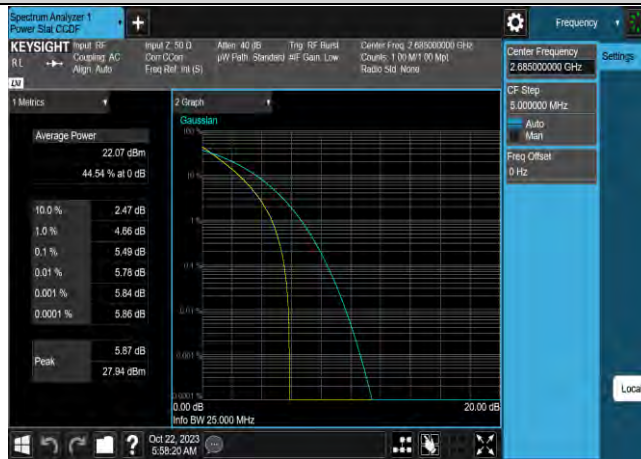

Band41-5MHz-16QAM-41565-25RB#0

Band41-10MHz-QPSK-39700-1RB#0

Band41-10MHz-QPSK-39700-50RB#0

Band41-10MHz-QPSK-40620-1RB#0

Band41-10MHz-QPSK-40620-50RB#0

Band41-10MHz-QPSK-41540-1RB#0

Band41-10MHz-QPSK-41540-50RB#0