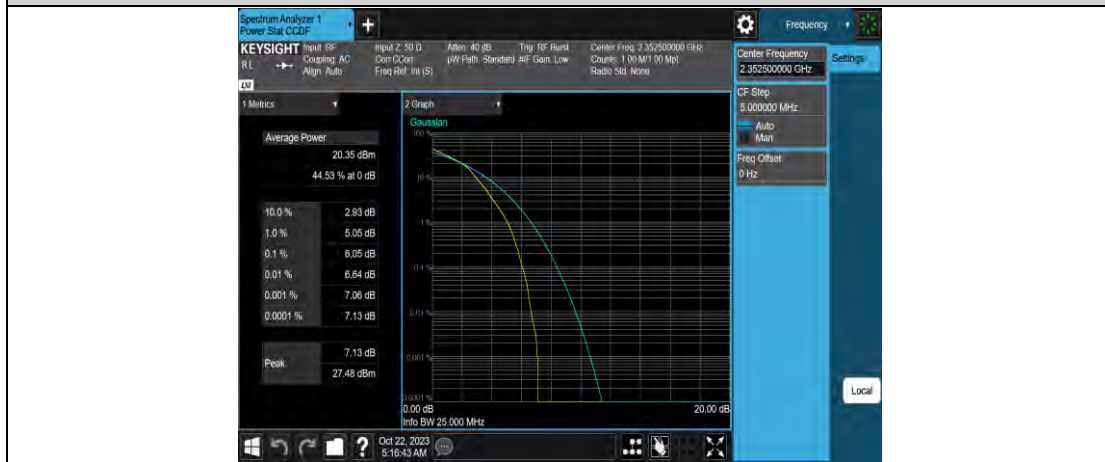

### LTE Band 40(2350-2360) Test Graphs

Band40-5MHz-16QAM-39175-25RB#0

Band40-5MHz-16QAM-39200-1RB#0

Band40-5MHz-16QAM-39200-25RB#0

Band40-5MHz-16QAM-39225-1RB#0

Band40-5MHz-16QAM-39225-25RB#0

Band40-10MHz-QPSK-39200-1RB#0