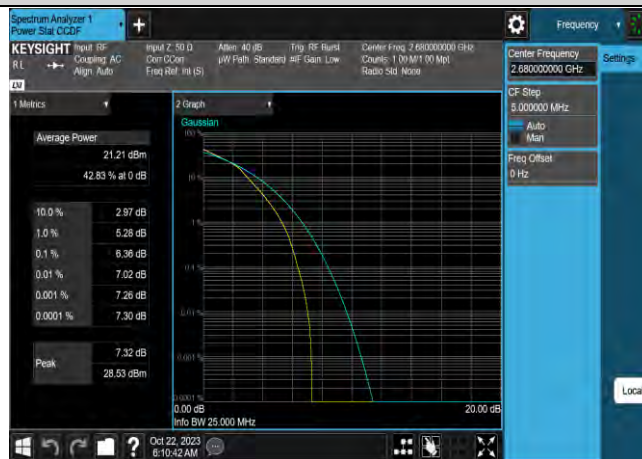

Band41-20MHz-64QAM-41490-100RB#0