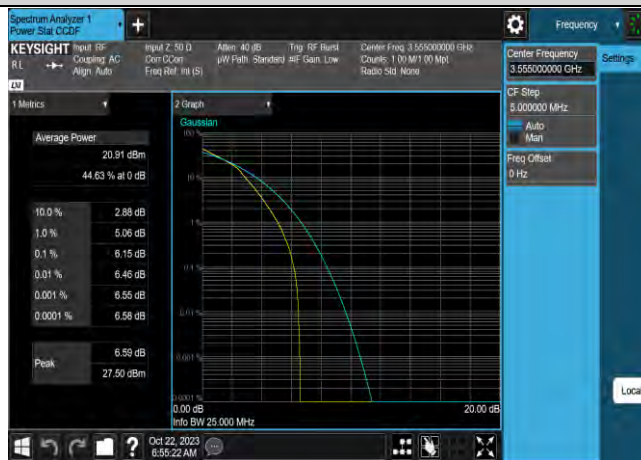

Band42-5MHz-16QAM-43565-25RB#0

Band42-10MHz-QPSK-43140-1RB#0

Band42-10MHz-QPSK-43540-1RB#0

Band42-10MHz-QPSK-43540-50RB#0

Band42-10MHz-64QAM-43140-1RB#0

Band42-10MHz-64QAM-43140-50RB#0

Band42-10MHz-64QAM-43340-1RB#0