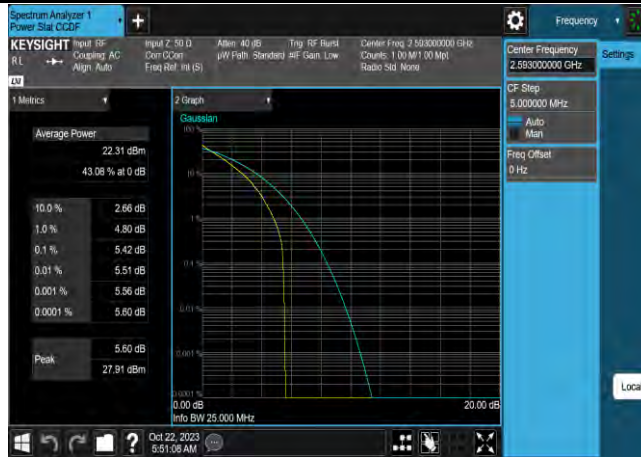

### LTE Band 41 Test Graphs

Band41-5MHz-QPSK-41565-1RB#0

Band41-5MHz-QPSK-41565-25RB#0

Band41-5MHz-64QAM-39675-1RB#0

Band41-5MHz-64QAM-39675-25RB#0

Band41-5MHz-64QAM-40620-1RB#0

Band41-5MHz-64QAM-40620-25RB#0