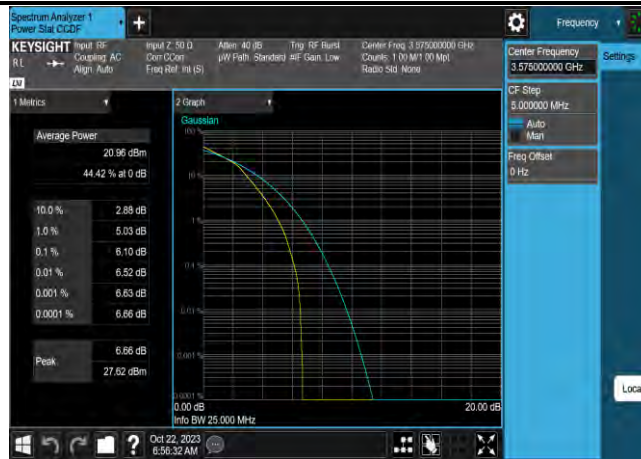

Band42-10MHz-64QAM-43340-50RB#0

Band42-10MHz-64QAM-43540-1RB#0

Band42-10MHz-64QAM-43540-50RB#0

Band42-10MHz-16QAM-43140-1RB#0

Band42-10MHz-16QAM-43140-50RB#0

Band42-10MHz-16QAM-43340-1RB#0

Band42-10MHz-16QAM-43340-50RB#0