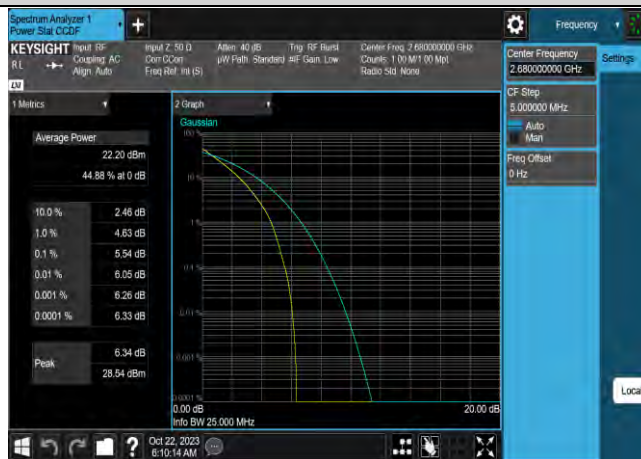

Band41-20MHz-QPSK-39750-1RB#0

Band41-20MHz-QPSK-39750-100RB#0

Band41-20MHz-QPSK-40620-1RB#0

Band41-20MHz-QPSK-40620-100RB#0

Band41-20MHz-QPSK-41490-1RB#0

Band41-20MHz-QPSK-41490-100RB#0

Band41-20MHz-64QAM-39750-1RB#0