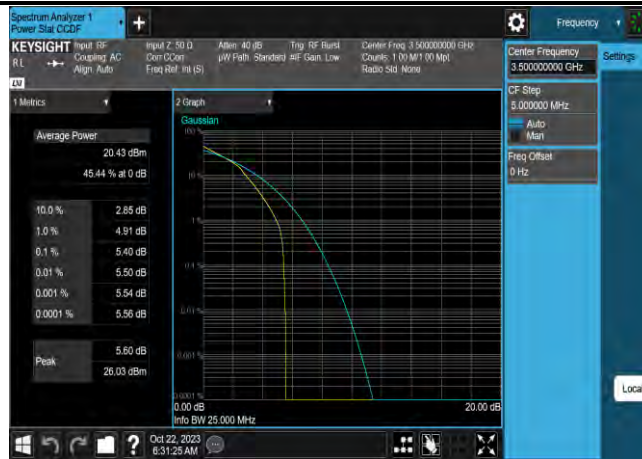

Band42-10MHz-64QAM-42590-50RB#0