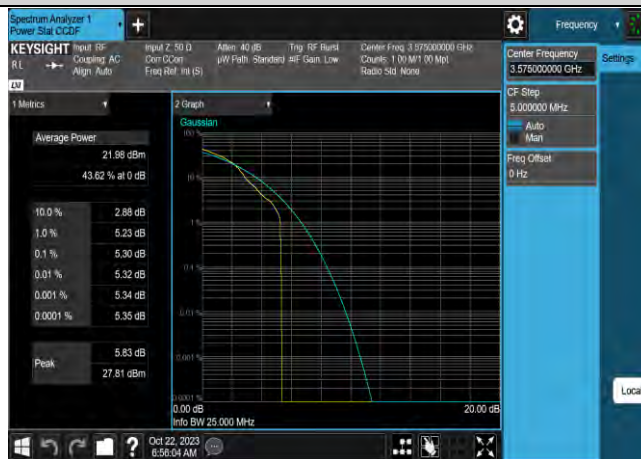

Band42-5MHz-16QAM-43565-25RB#0

Band42-10MHz-QPSK-43140-1RB#0

Band42-10MHz-QPSK-43540-1RB#0

Band42-10MHz-QPSK-43540-50RB#0

Band42-10MHz-64QAM-43140-1RB#0

Band42-10MHz-64QAM-43140-50RB#0

Band42-10MHz-64QAM-43340-1RB#0