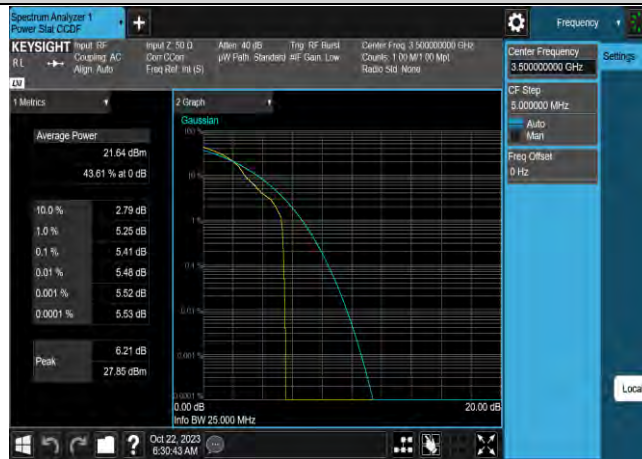

Band42-10MHz-QPSK-42590-1RB#0

Band42-10MHz-QPSK-42590-50RB#0

Band42-10MHz-QPSK-43040-1RB#0

Band42-10MHz-QPSK-43040-50RB#0

Band42-10MHz-64QAM-42140-1RB#0

Band42-10MHz-64QAM-42140-50RB#0

Band42-10MHz-64QAM-42590-1RB#0