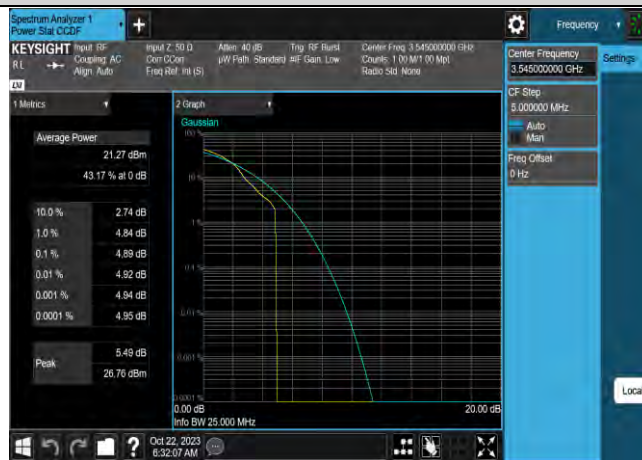

Band42-10MHz-64QAM-43040-1RB#0