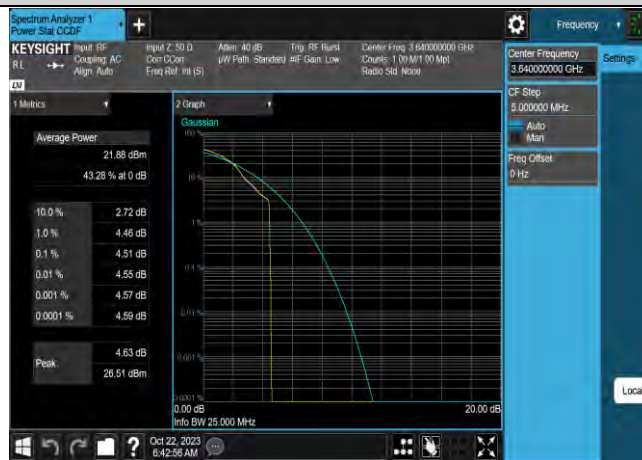

Band42-20MHz-64QAM-42190-1RB#0

Band42-20MHz-64QAM-42190-100RB#0

Band42-20MHz-64QAM-42590-1RB#0

Band42-20MHz-64QAM-42590-100RB#0

Band42-20MHz-64QAM-43990-1RB#0

Band42-20MHz-64QAM-43990-100RB#0

Band42-20MHz-16QAM-42190-1RB#0