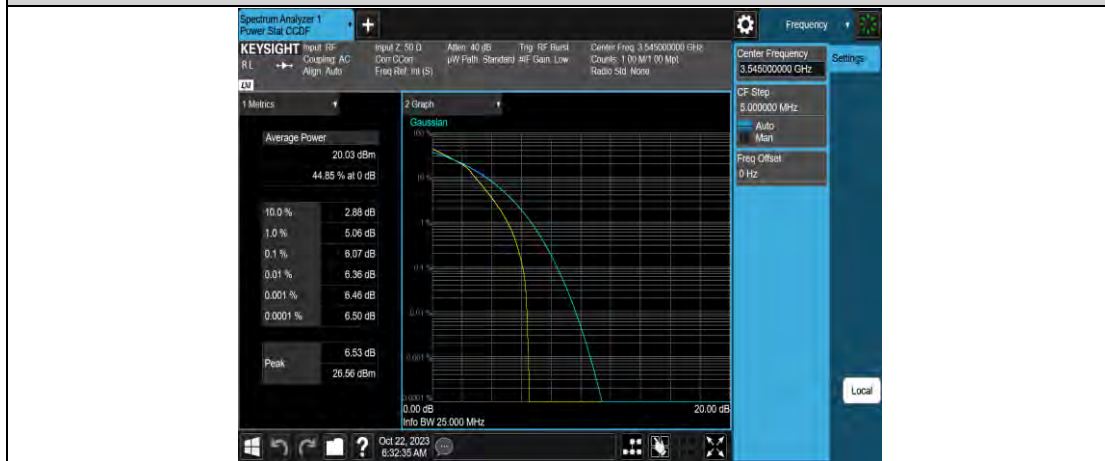

Band42-10MHz-16QAM-43040-50RB#0