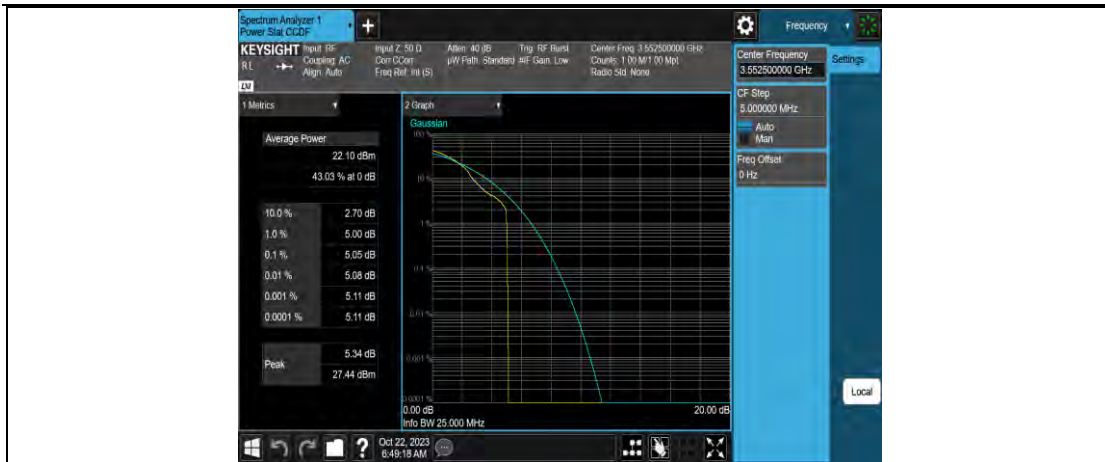

### LTE Band 42(3550-3600) Test Graphs

Band42-5MHz-QPSK-43565-1RB#0

Band42-5MHz-QPSK-43565-25RB#0

Band42-5MHz-64QAM-43115-1RB#0

Band42-5MHz-64QAM-43115-25RB#0

Band42-5MHz-64QAM-43340-1RB#0

Band42-5MHz-64QAM-43340-25RB#0