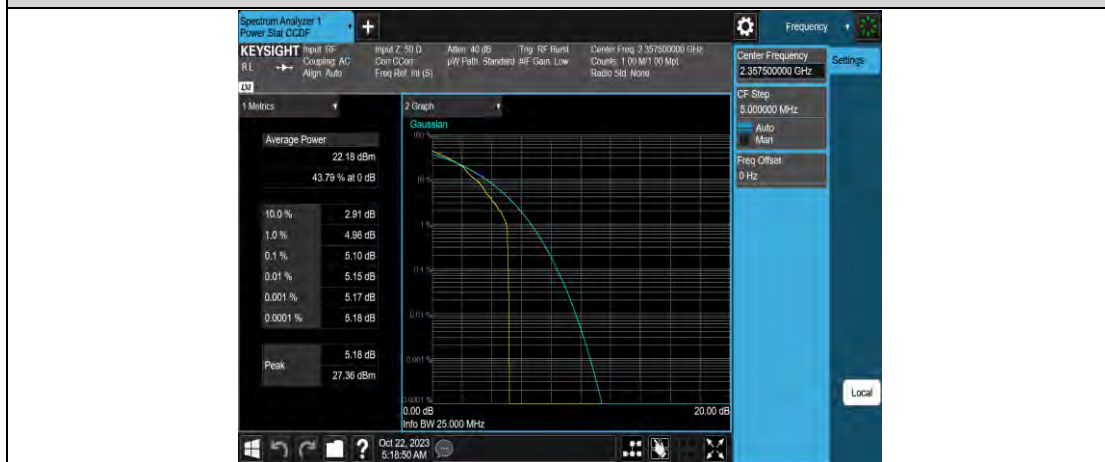

### LTE Band 40(2350-2360) Test Graphs

Band40-5MHz-16QAM-39175-25RB#0

Band40-5MHz-16QAM-39200-1RB#0

Band40-5MHz-16QAM-39200-25RB#0

Band40-5MHz-16QAM-39225-1RB#0

Band40-5MHz-16QAM-39225-25RB#0

Band40-10MHz-QPSK-39200-1RB#0