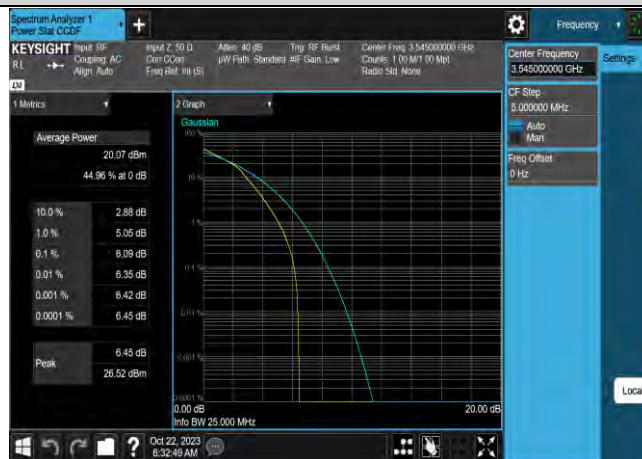

Band42-10MHz-64QAM-43040-50RB#0