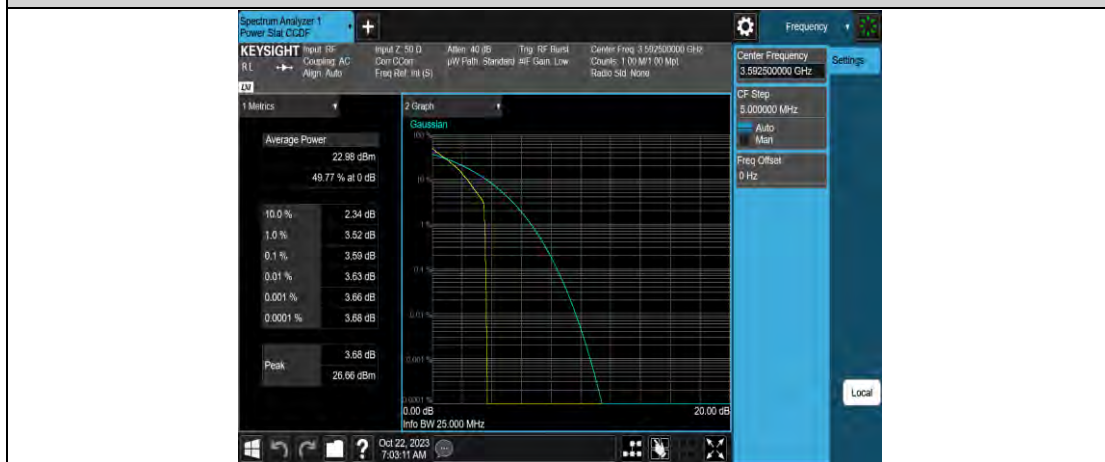

Band42-10MHz-16QAM-43540-1RB#0

Band42-10MHz-16QAM-43540-50RB#0

Band42-15MHz-QPSK-43165-1RB#0

Band42-15MHz-QPSK-43165-75RB#0

Band42-15MHz-QPSK-43340-1RB#0

Band42-15MHz-QPSK-43340-75RB#0

Band42-15MHz-QPSK-43515-1RB#0