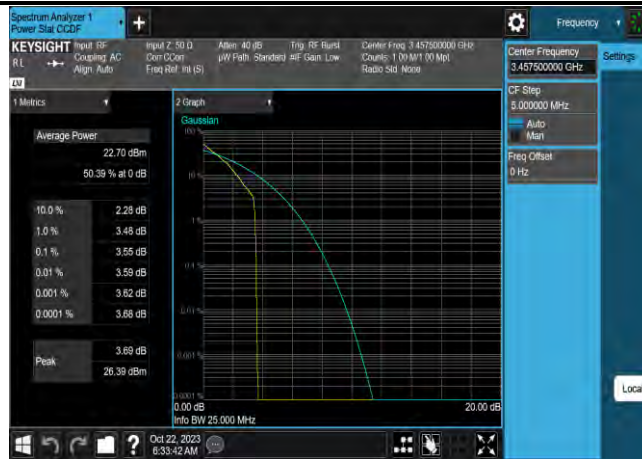

Band42-15MHz-QPSK-42165-1RB#0