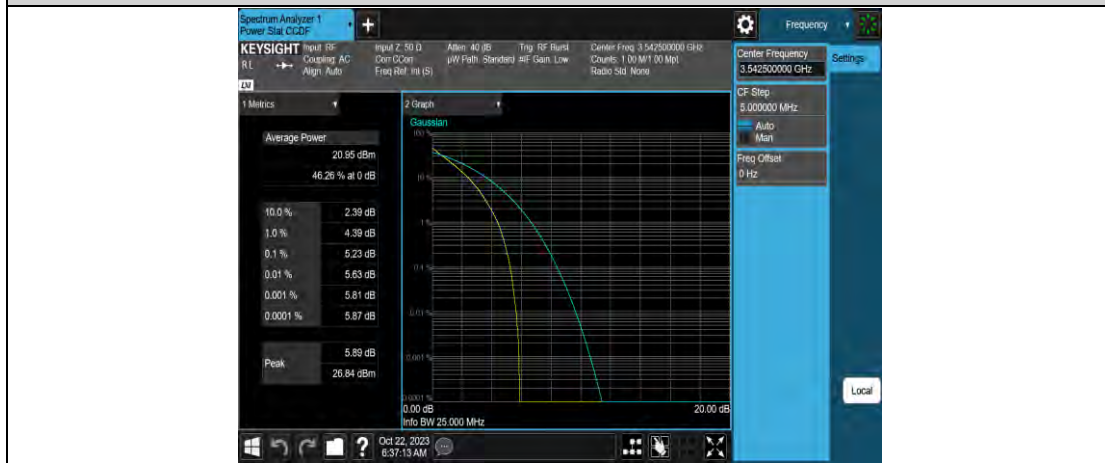

Band42-15MHz-QPSK-43015-75RB#0