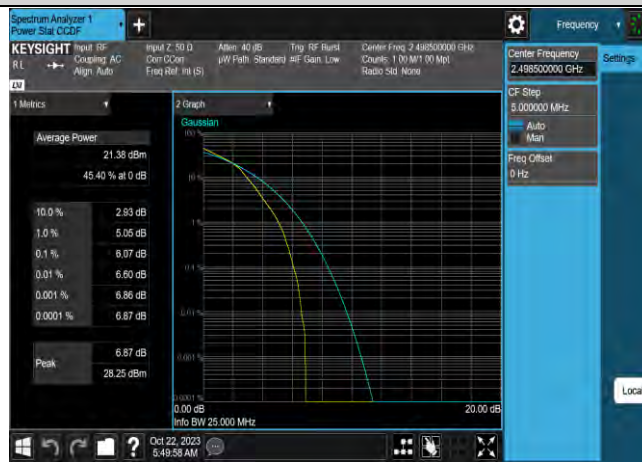

Band41-5MHz-16QAM-39675-25RB#0