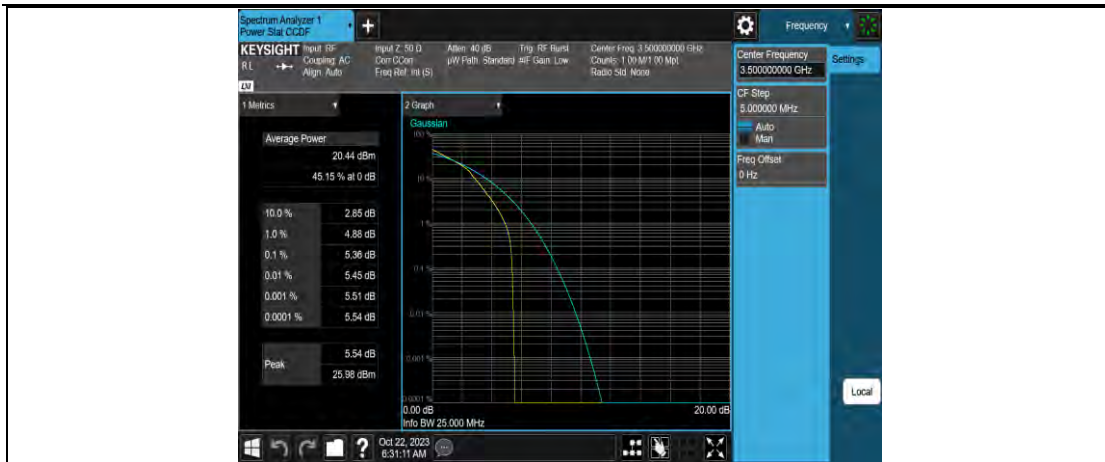

Band42-10MHz-64QAM-42590-50RB#0

Band42-10MHz-64QAM-43040-1RB#0

Band42-10MHz-64QAM-43040-50RB#0

Band42-10MHz-16QAM-42140-1RB#0

**Band42-10MHz-16QAM-42140-50RB#0**

**Band42-10MHz-16QAM-42590-1RB#0**

**Band42-10MHz-16QAM-42590-50RB#0**