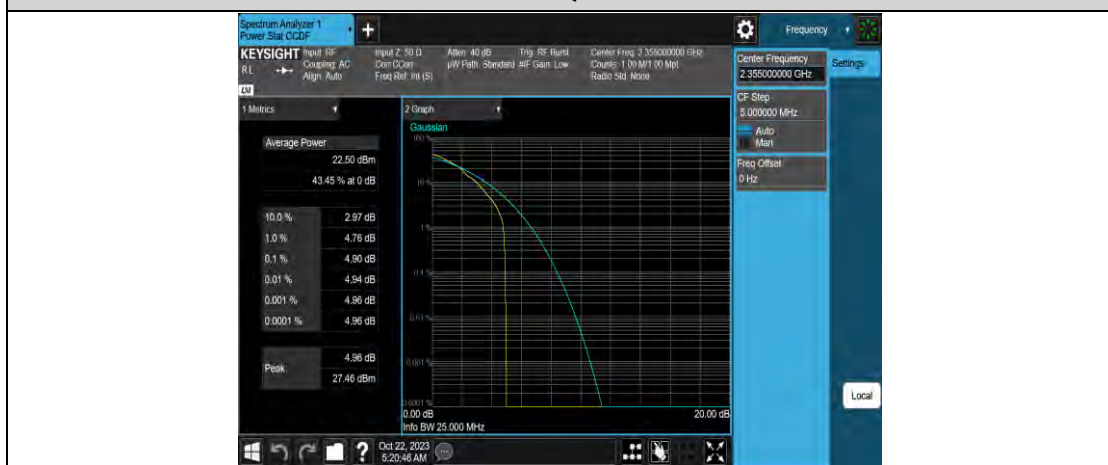

Band40-10MHz-16QAM-39200-1RB#0