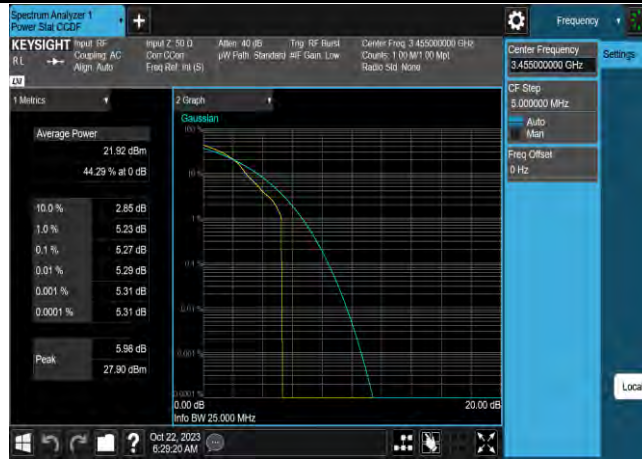

Band42-10MHz-QPSK-42590-1RB#0

Band42-10MHz-QPSK-42590-50RB#0

Band42-10MHz-QPSK-43040-1RB#0

Band42-10MHz-QPSK-43040-50RB#0

Band42-10MHz-64QAM-42140-1RB#0

Band42-10MHz-64QAM-42140-50RB#0

Band42-10MHz-64QAM-42590-1RB#0