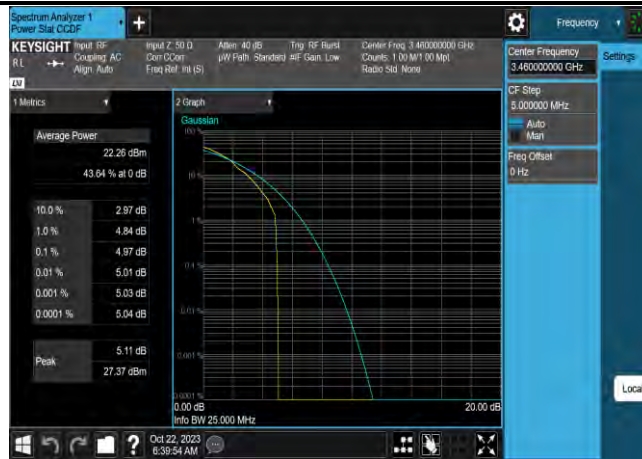

Band42-20MHz-64QAM-42190-1RB#0

Band42-20MHz-64QAM-42190-100RB#0

Band42-20MHz-64QAM-42590-1RB#0

Band42-20MHz-64QAM-42590-100RB#0

Band42-20MHz-64QAM-43990-1RB#0

Band42-20MHz-64QAM-43990-100RB#0

Band42-20MHz-16QAM-42190-1RB#0