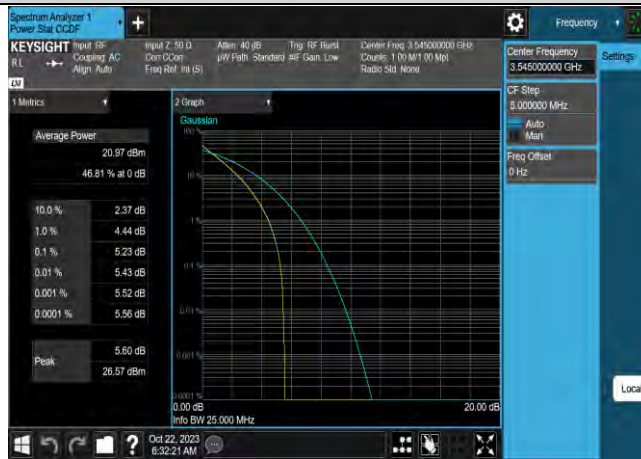

Band42-10MHz-QPSK-42590-1RB#0

Band42-10MHz-QPSK-42590-50RB#0

Band42-10MHz-QPSK-43040-1RB#0

Band42-10MHz-QPSK-43040-50RB#0

Band42-10MHz-64QAM-42140-1RB#0

Band42-10MHz-64QAM-42140-50RB#0

Band42-10MHz-64QAM-42590-1RB#0