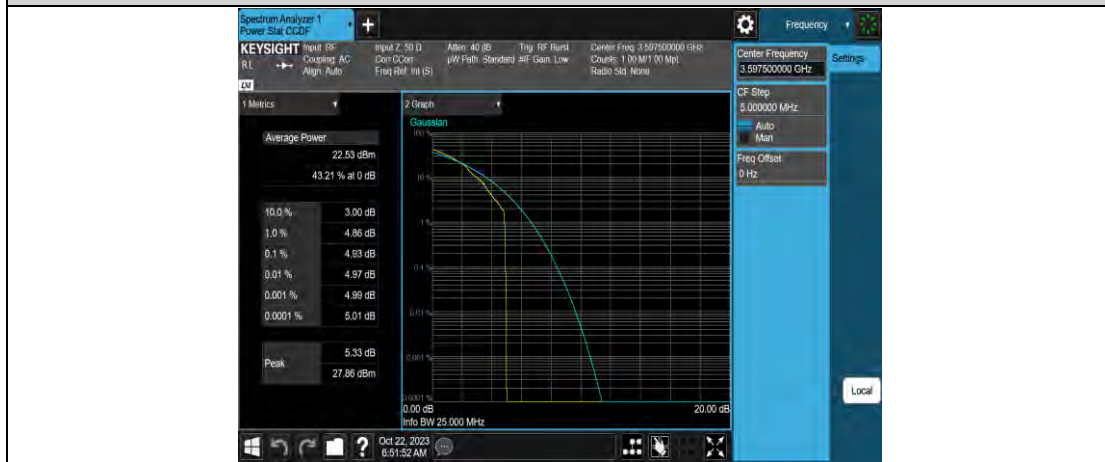

Band42-5MHz-16QAM-43565-1RB#0