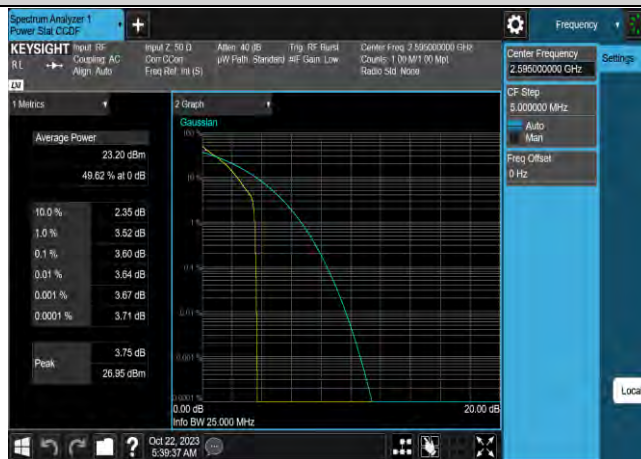

Band38-15MHz-16QAM-38175-75RB#0

Band38-20MHz-QPSK-37850-1RB#0

Band38-20MHz-QPSK-37850-100RB#0

Band38-20MHz-QPSK-38000-1RB#0

Band38-20MHz-QPSK-38000-100RB#0

Band38-20MHz-QPSK-38150-1RB#0

Band38-20MHz-QPSK-38150-100RB#0