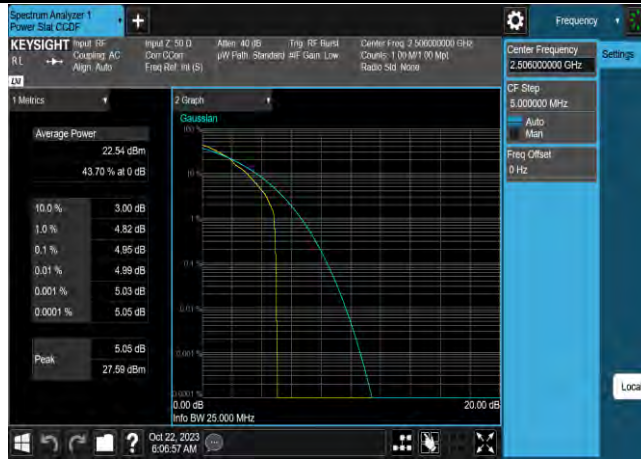

Band41-20MHz-16QAM-39750-1RB#0