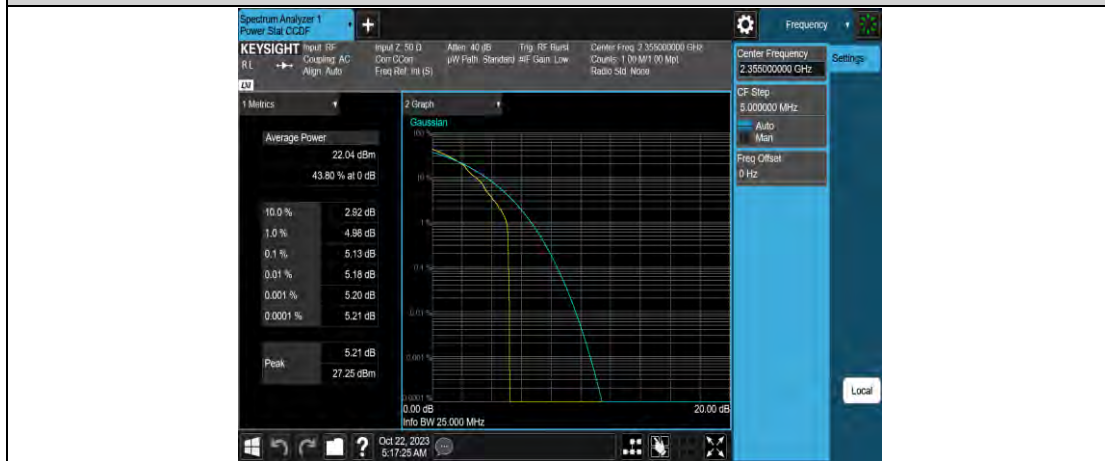

### LTE Band 40(2350-2360) Test Graphs

Band40-5MHz-16QAM-39175-25RB#0

Band40-5MHz-16QAM-39200-1RB#0

Band40-5MHz-16QAM-39200-25RB#0

Band40-5MHz-16QAM-39225-1RB#0

Band40-5MHz-16QAM-39225-25RB#0

Band40-10MHz-QPSK-39200-1RB#0