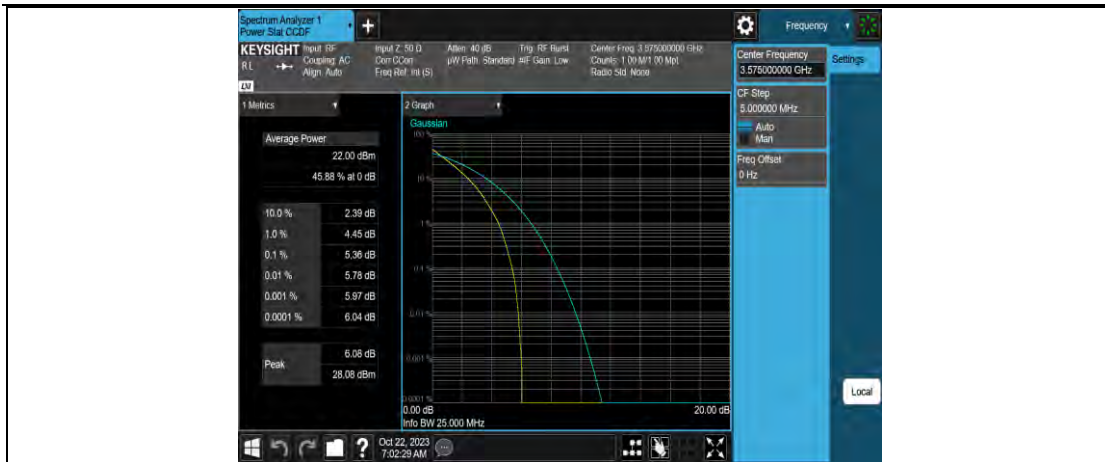

Band42-10MHz-16QAM-43540-1RB#0

Band42-10MHz-16QAM-43540-50RB#0

Band42-15MHz-QPSK-43165-1RB#0

Band42-15MHz-QPSK-43165-75RB#0

Band42-15MHz-QPSK-43340-1RB#0

Band42-15MHz-QPSK-43340-75RB#0

Band42-15MHz-QPSK-43515-1RB#0