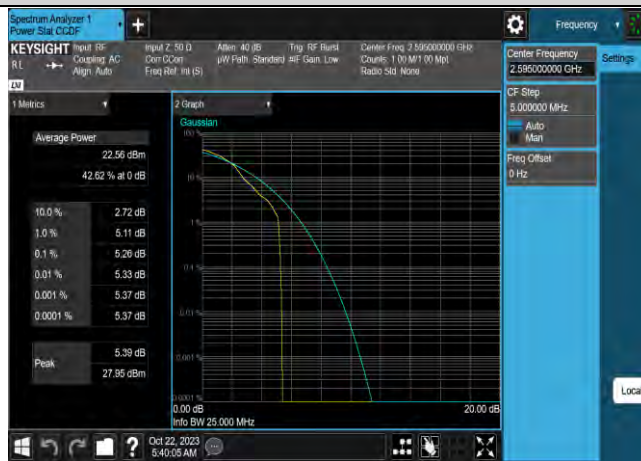

Band38-20MHz-64QAM-38000-1RB#0