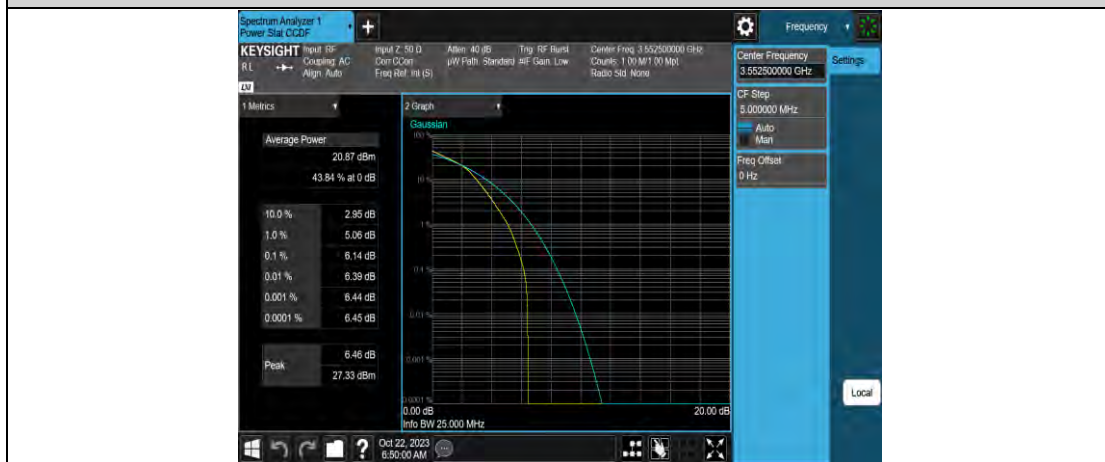

### LTE Band 42(3550-3600) Test Graphs

Band42-5MHz-QPSK-43565-1RB#0

Band42-5MHz-QPSK-43565-25RB#0

Band42-5MHz-64QAM-43115-1RB#0

Band42-5MHz-64QAM-43115-25RB#0

Band42-5MHz-64QAM-43340-1RB#0

Band42-5MHz-64QAM-43340-25RB#0