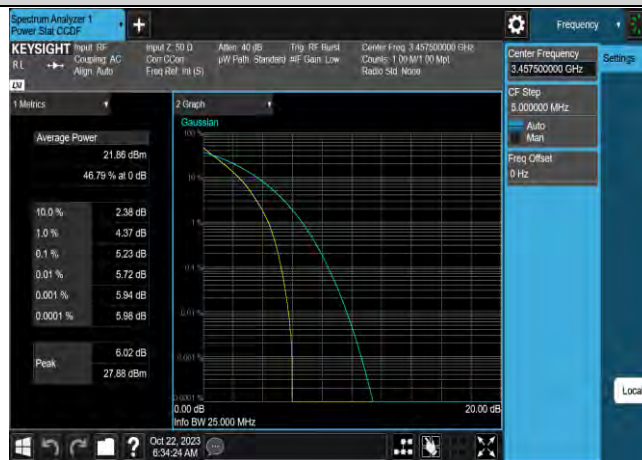

Band42-10MHz-16QAM-43040-1RB#0

Band42-10MHz-16QAM-43040-50RB#0

Band42-15MHz-QPSK-42165-1RB#0

Band42-15MHz-QPSK-42165-75RB#0

Band42-15MHz-QPSK-42590-1RB#0

Band42-15MHz-QPSK-42590-75RB#0

Band42-15MHz-QPSK-43015-1RB#0