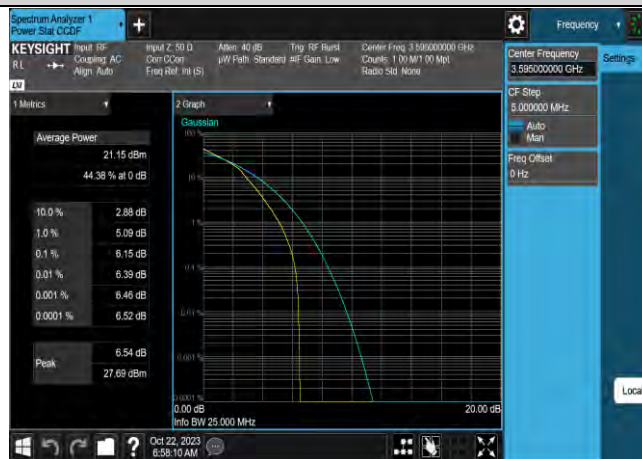

Band42-10MHz-64QAM-43540-50RB#0