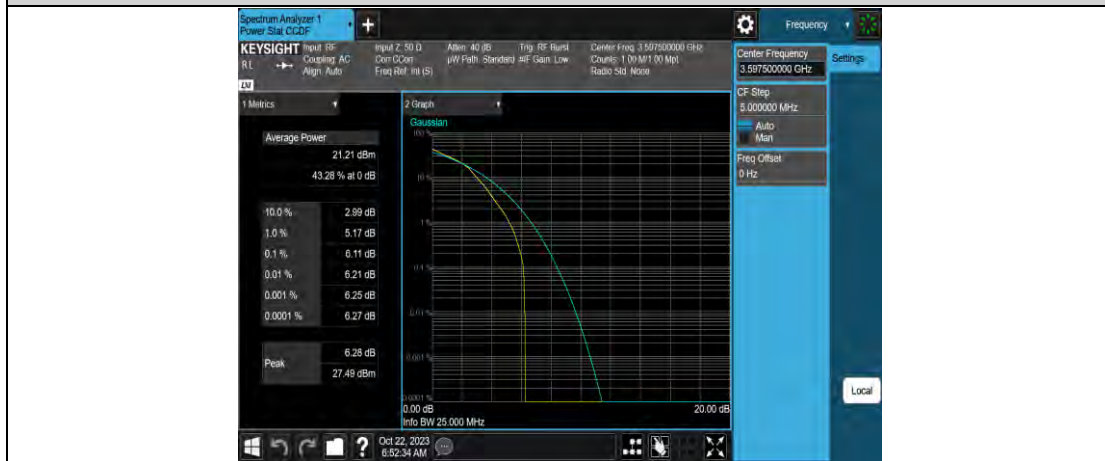

Band42-5MHz-16QAM-43565-25RB#0

Band42-10MHz-QPSK-43140-1RB#0