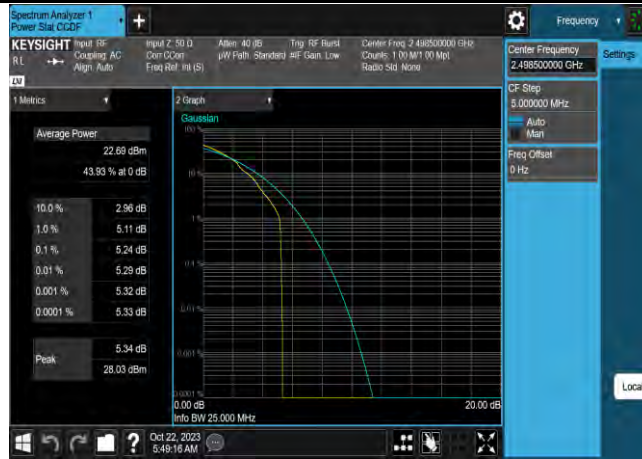

Band41-5MHz-16QAM-39675-1RB#0