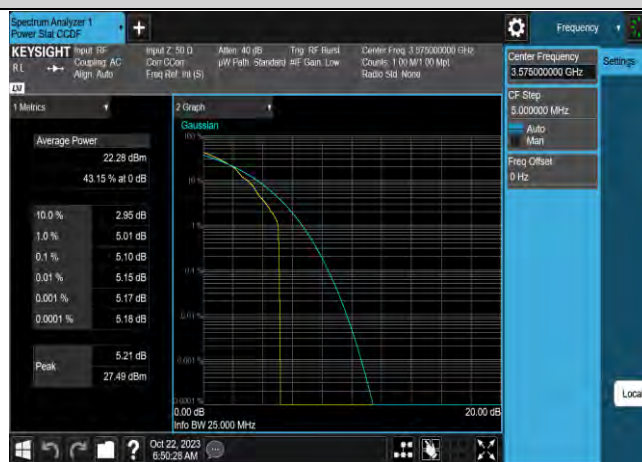

Band42-5MHz-16QAM-43340-1RB#0