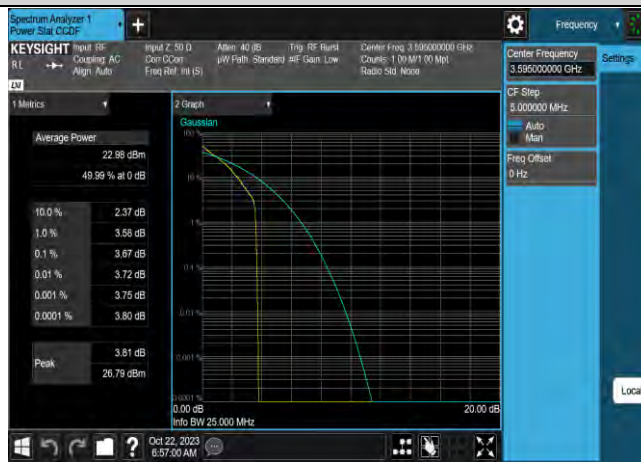

Band42-5MHz-16QAM-43565-25RB#0

Band42-10MHz-QPSK-43140-1RB#0

Band42-10MHz-QPSK-43540-1RB#0

Band42-10MHz-QPSK-43540-50RB#0

Band42-10MHz-64QAM-43140-1RB#0

Band42-10MHz-64QAM-43140-50RB#0

Band42-10MHz-64QAM-43340-1RB#0