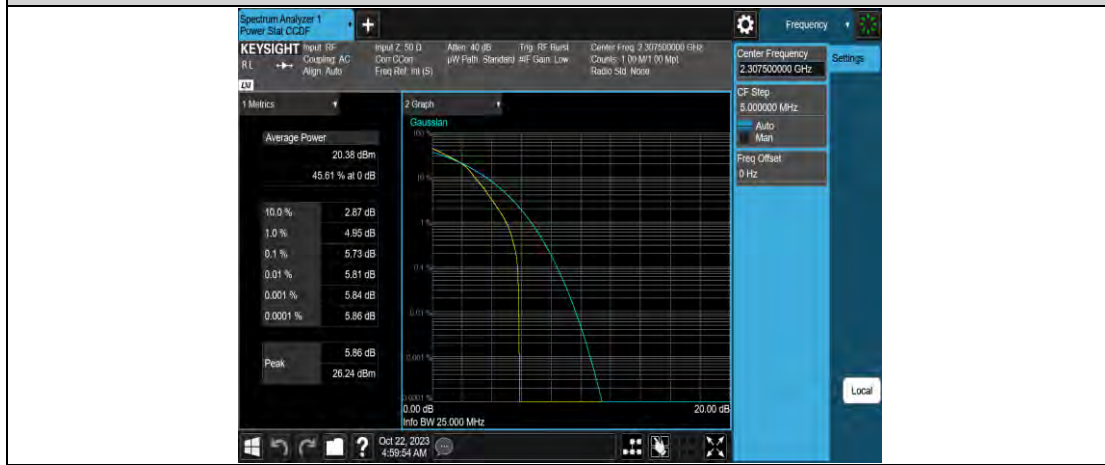

Band40-5MHz-64QAM-39175-25RB#0

Band40-5MHz-64QAM-39200-1RB#0

Band40-5MHz-64QAM-39200-25RB#0

Band40-5MHz-64QAM-39225-1RB#0

Band40-5MHz-64QAM-39225-25RB#0

Band40-5MHz-16QAM-38725-1RB#0

Band40-5MHz-16QAM-38725-25RB#0