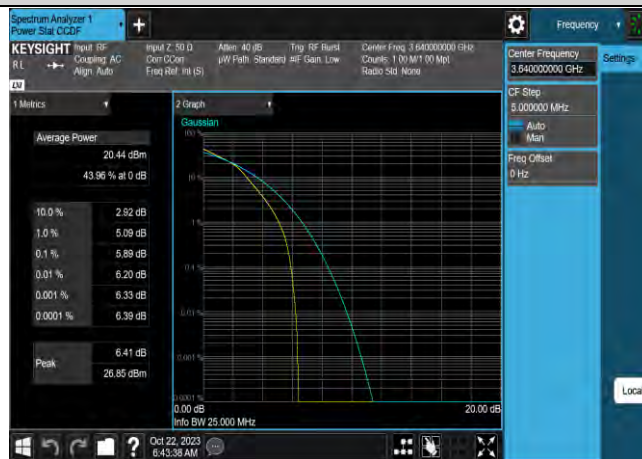

Band42-20MHz-64QAM-42190-1RB#0

Band42-20MHz-64QAM-42190-100RB#0

Band42-20MHz-64QAM-42590-1RB#0

Band42-20MHz-64QAM-42590-100RB#0

Band42-20MHz-64QAM-43990-1RB#0

Band42-20MHz-64QAM-43990-100RB#0

Band42-20MHz-16QAM-42190-1RB#0