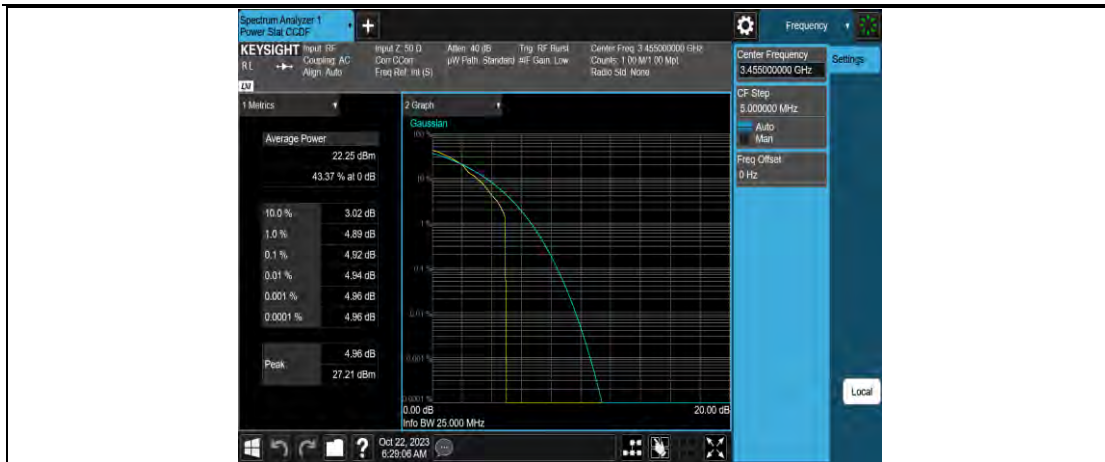

Band42-10MHz-64QAM-42590-50RB#0

Band42-10MHz-64QAM-43040-1RB#0

Band42-10MHz-64QAM-43040-50RB#0

Band42-10MHz-16QAM-42140-1RB#0

**Band42-10MHz-16QAM-42140-50RB#0**

**Band42-10MHz-16QAM-42590-1RB#0**

**Band42-10MHz-16QAM-42590-50RB#0**