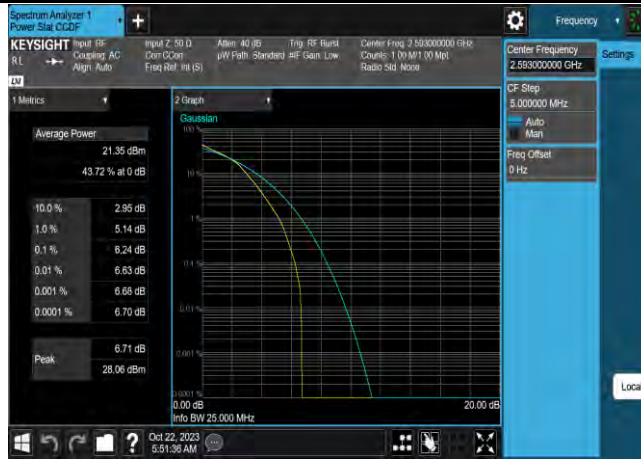

### LTE Band 41 Test Graphs

Band41-5MHz-QPSK-41565-1RB#0

Band41-5MHz-QPSK-41565-25RB#0

Band41-5MHz-64QAM-39675-1RB#0

Band41-5MHz-64QAM-39675-25RB#0

Band41-5MHz-64QAM-40620-1RB#0

Band41-5MHz-64QAM-40620-25RB#0