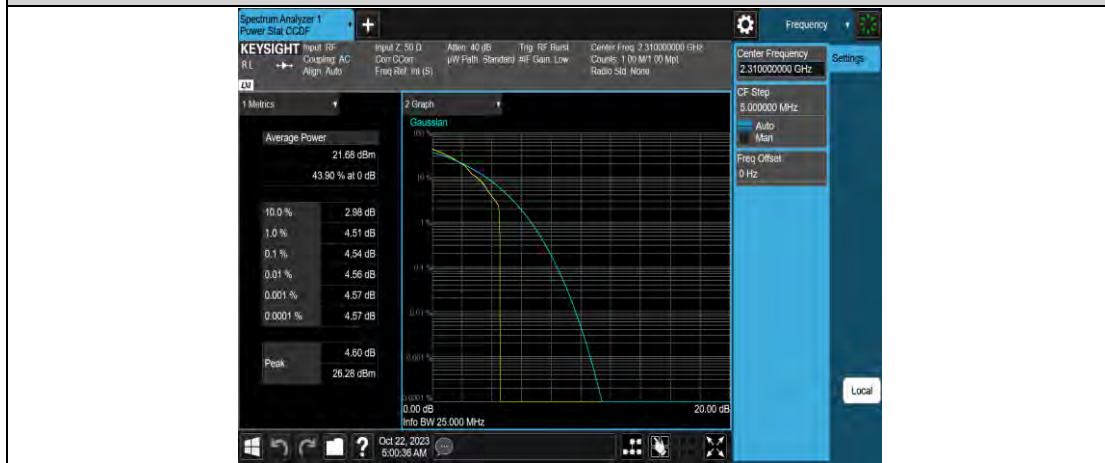

Band40-5MHz-16QAM-38750-1RB#0