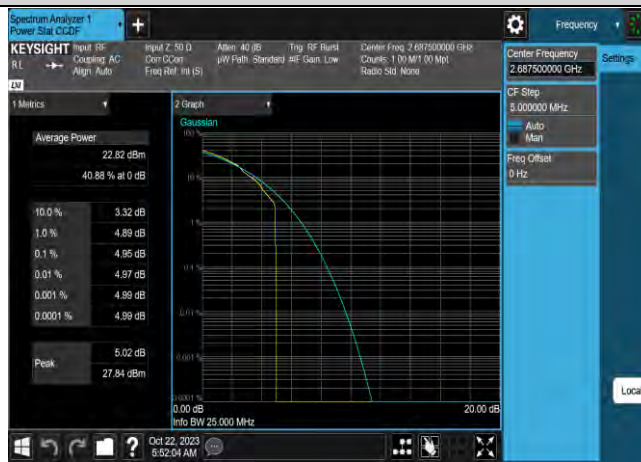

Band41-5MHz-16QAM-41565-1RB#0