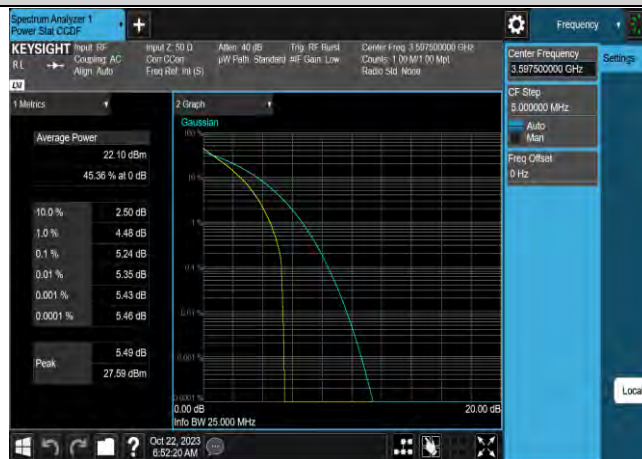

### LTE Band 42(3550-3600) Test Graphs

Band42-5MHz-QPSK-43565-1RB#0

Band42-5MHz-QPSK-43565-25RB#0

Band42-5MHz-64QAM-43115-1RB#0

Band42-5MHz-64QAM-43115-25RB#0

Band42-5MHz-64QAM-43340-1RB#0

Band42-5MHz-64QAM-43340-25RB#0