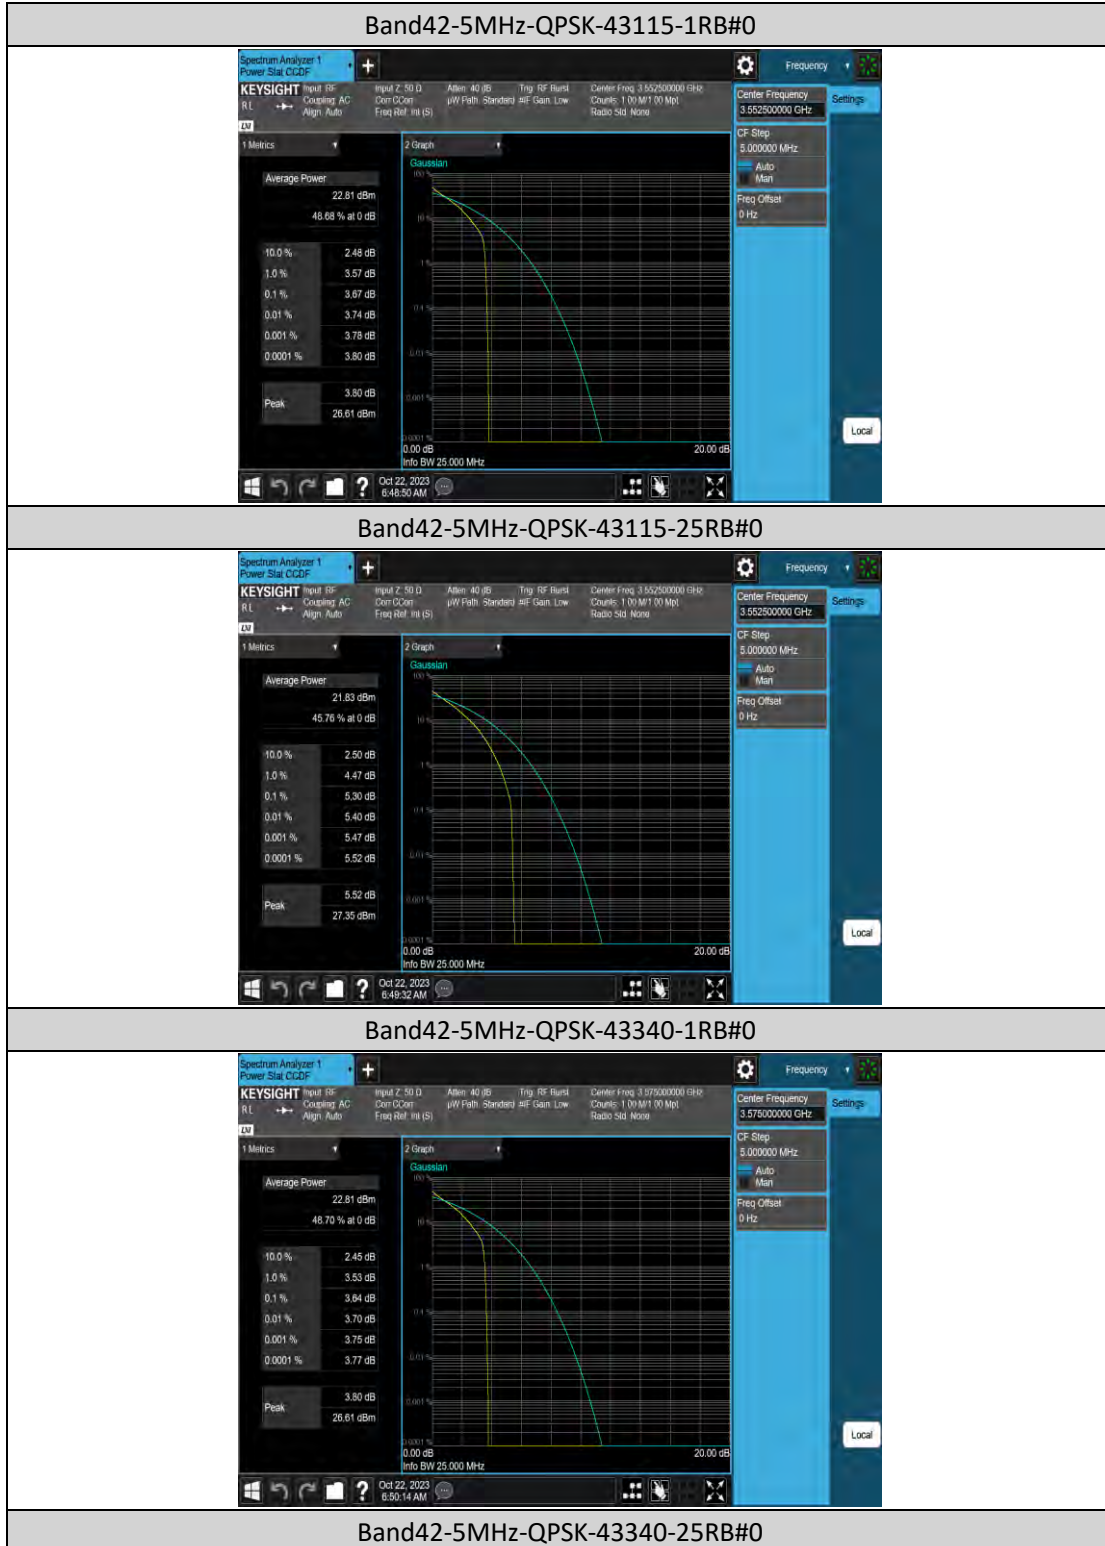

### LTE Band 42(3550-3600) Test Graphs

Band42-5MHz-QPSK-43565-1RB#0

Band42-5MHz-QPSK-43565-25RB#0

Band42-5MHz-64QAM-43115-1RB#0

Band42-5MHz-64QAM-43115-25RB#0

Band42-5MHz-64QAM-43340-1RB#0

Band42-5MHz-64QAM-43340-25RB#0