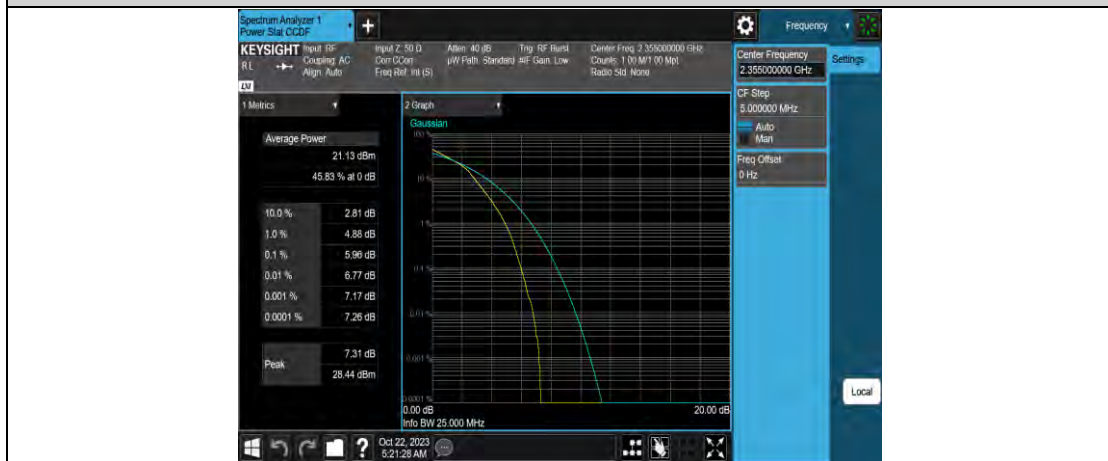

Band40-10MHz-16QAM-39200-50RB#0