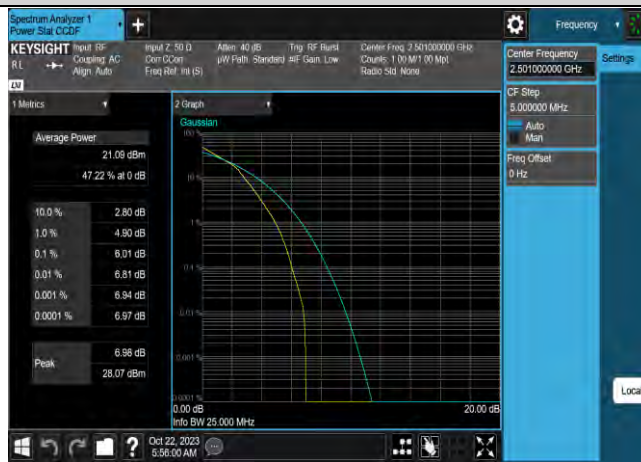

Band41-10MHz-64QAM-39700-50RB#0