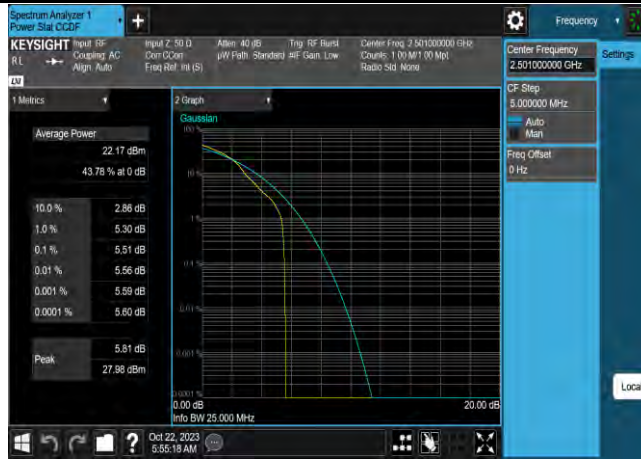

Band41-10MHz-64QAM-39700-1RB#0