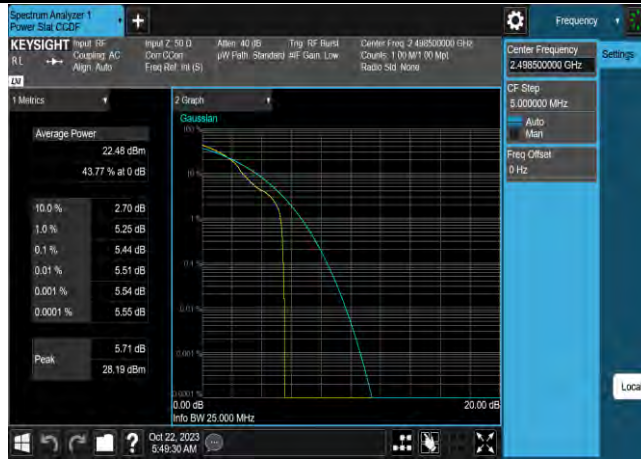

### LTE Band 41 Test Graphs

Band41-5MHz-QPSK-41565-1RB#0

Band41-5MHz-QPSK-41565-25RB#0

Band41-5MHz-64QAM-39675-1RB#0

Band41-5MHz-64QAM-39675-25RB#0

Band41-5MHz-64QAM-40620-1RB#0

Band41-5MHz-64QAM-40620-25RB#0