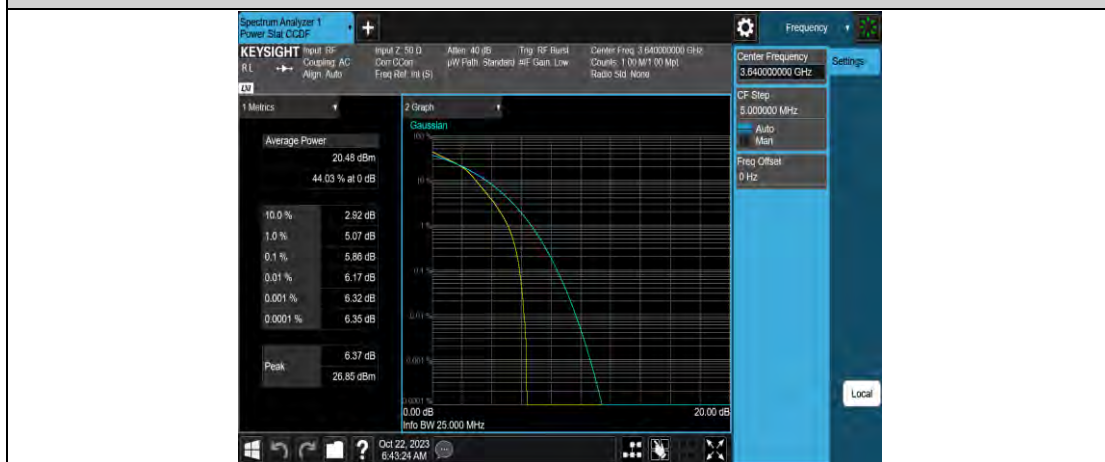

### LTE Band 42(3550-3600) Test Graphs

Band42-5MHz-QPSK-43565-1RB#0

Band42-5MHz-QPSK-43565-25RB#0

Band42-5MHz-64QAM-43115-1RB#0

Band42-5MHz-64QAM-43115-25RB#0

Band42-5MHz-64QAM-43340-1RB#0

Band42-5MHz-64QAM-43340-25RB#0