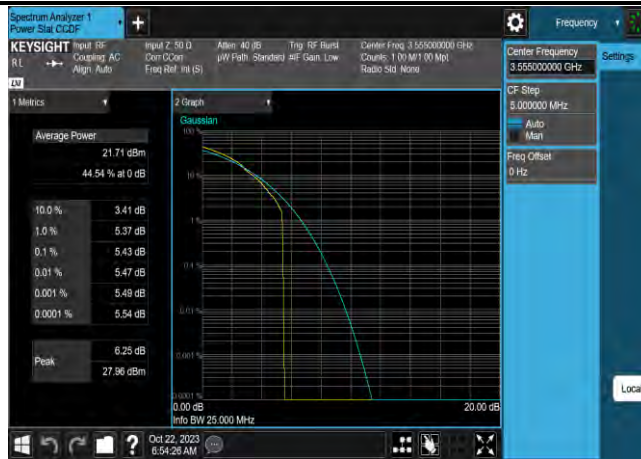

Band42-10MHz-64QAM-43340-50RB#0

Band42-10MHz-64QAM-43540-1RB#0

Band42-10MHz-64QAM-43540-50RB#0

Band42-10MHz-16QAM-43140-1RB#0

Band42-10MHz-16QAM-43140-50RB#0

Band42-10MHz-16QAM-43340-1RB#0

Band42-10MHz-16QAM-43340-50RB#0