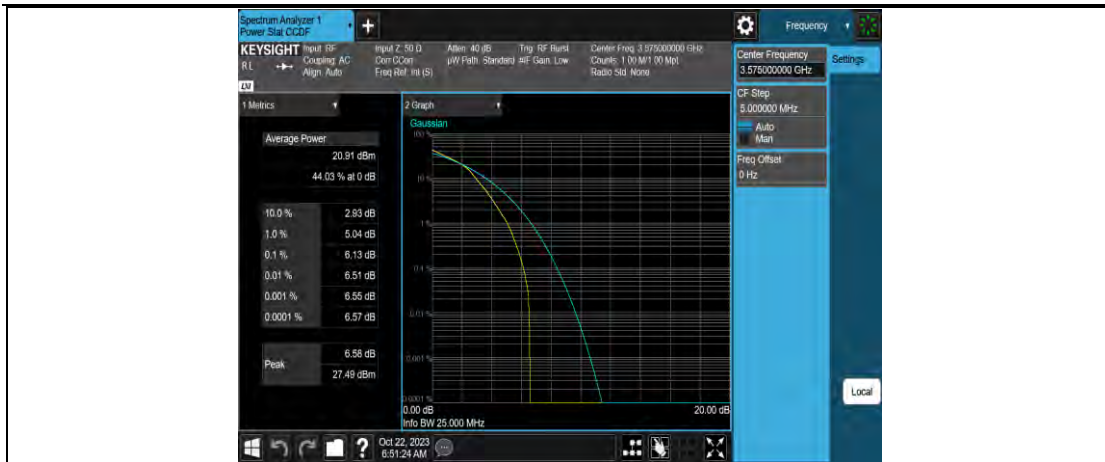

### LTE Band 42(3550-3600) Test Graphs

Band42-5MHz-QPSK-43565-1RB#0

Band42-5MHz-QPSK-43565-25RB#0

Band42-5MHz-64QAM-43115-1RB#0

Band42-5MHz-64QAM-43115-25RB#0

Band42-5MHz-64QAM-43340-1RB#0

Band42-5MHz-64QAM-43340-25RB#0