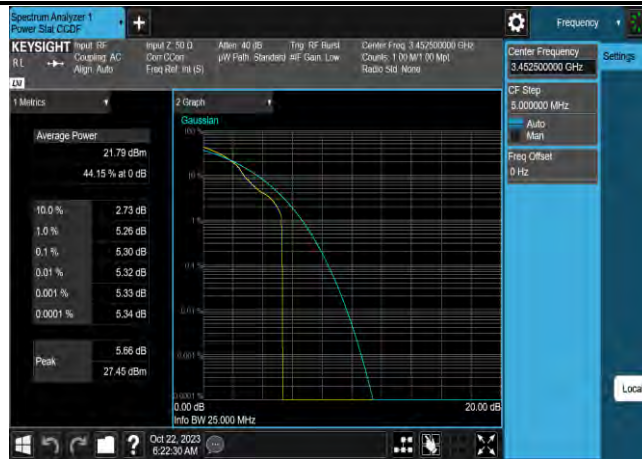

### LTE Band 42(3450-3550) Test Graphs

Band42-5MHz-64QAM-42115-25RB#0

Band42-5MHz-64QAM-42590-1RB#0

Band42-5MHz-64QAM-42590-25RB#0

Band42-5MHz-64QAM-43065-1RB#0

Band42-5MHz-64QAM-43065-25RB#0

Band42-5MHz-16QAM-42115-1RB#0