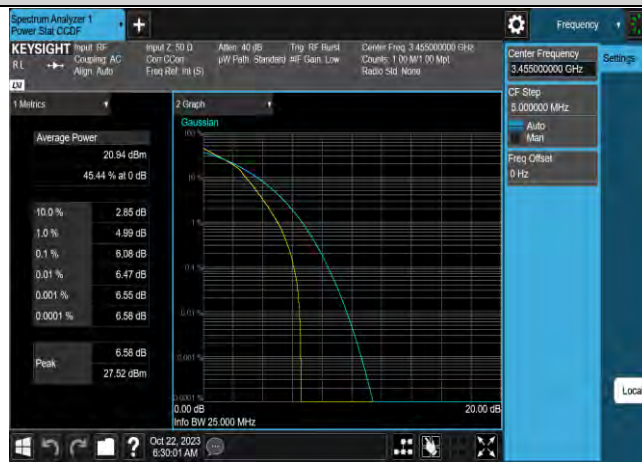

Band42-10MHz-QPSK-42590-1RB#0

Band42-10MHz-QPSK-42590-50RB#0

Band42-10MHz-QPSK-43040-1RB#0

Band42-10MHz-QPSK-43040-50RB#0

Band42-10MHz-64QAM-42140-1RB#0

Band42-10MHz-64QAM-42140-50RB#0

Band42-10MHz-64QAM-42590-1RB#0