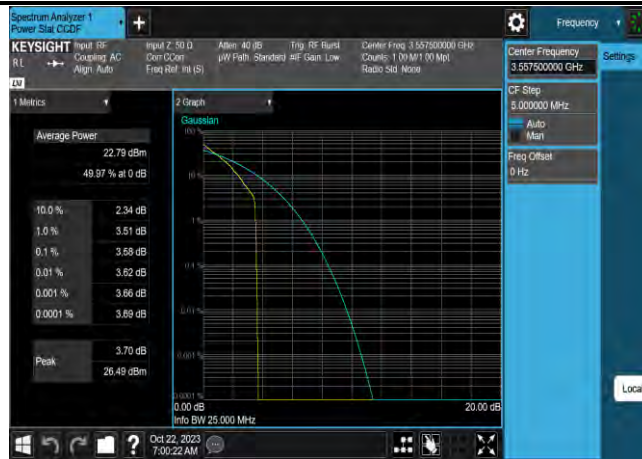

Band42-15MHz-QPSK-43165-1RB#0