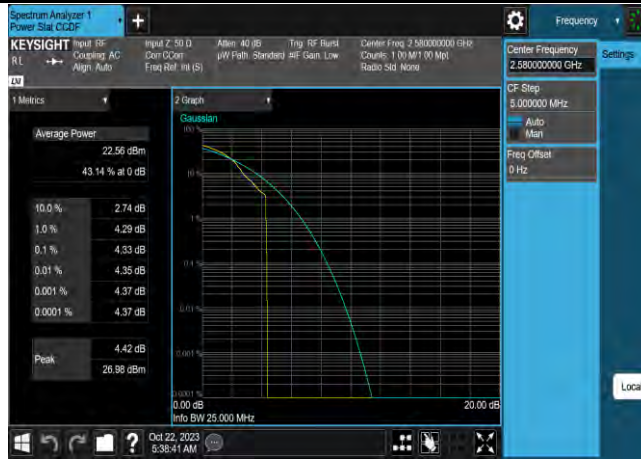

Band38-20MHz-64QAM-37850-1RB#0