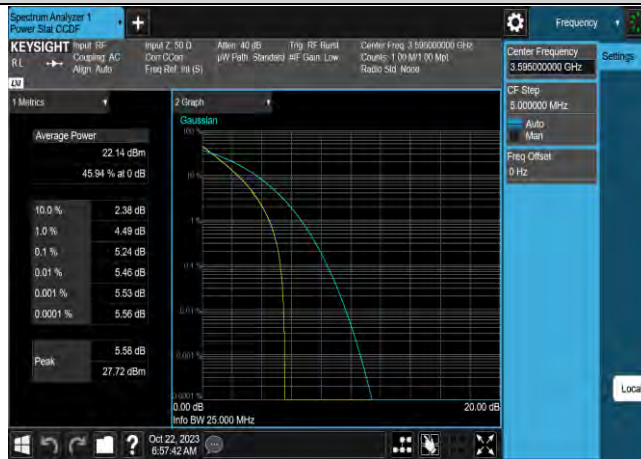

Band42-10MHz-QPSK-43540-50RB#0