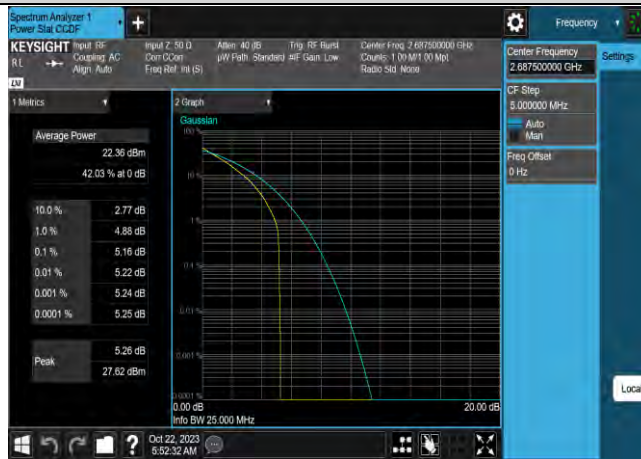

### LTE Band 41 Test Graphs

Band41-5MHz-QPSK-41565-1RB#0

Band41-5MHz-QPSK-41565-25RB#0

Band41-5MHz-64QAM-39675-1RB#0

Band41-5MHz-64QAM-39675-25RB#0

Band41-5MHz-64QAM-40620-1RB#0

Band41-5MHz-64QAM-40620-25RB#0