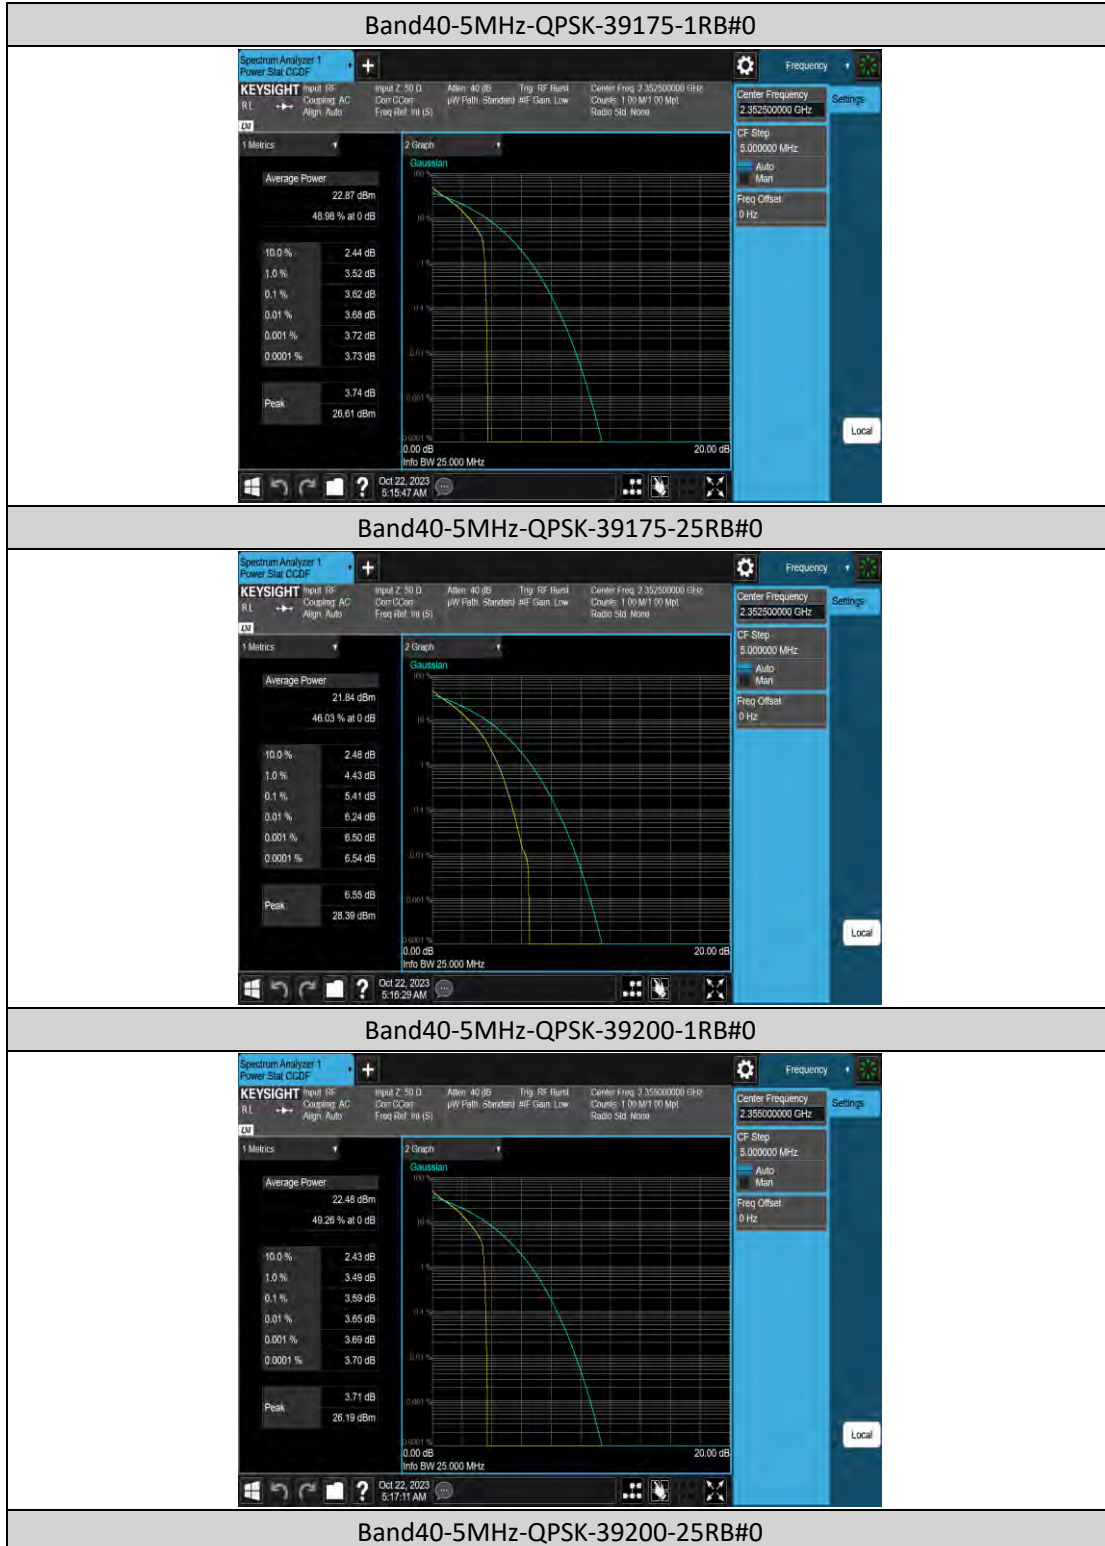

### LTE Band 40(2350-2360) Test Graphs

Band40-5MHz-16QAM-39175-25RB#0

Band40-5MHz-16QAM-39200-1RB#0

Band40-5MHz-16QAM-39200-25RB#0

Band40-5MHz-16QAM-39225-1RB#0

Band40-5MHz-16QAM-39225-25RB#0

Band40-10MHz-QPSK-39200-1RB#0