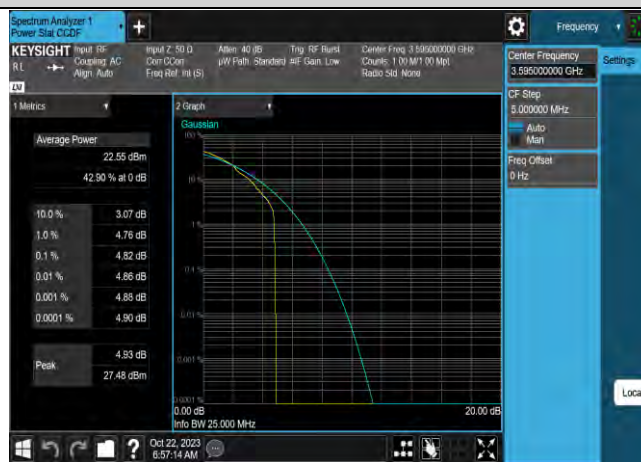

Band42-10MHz-16QAM-43540-1RB#0