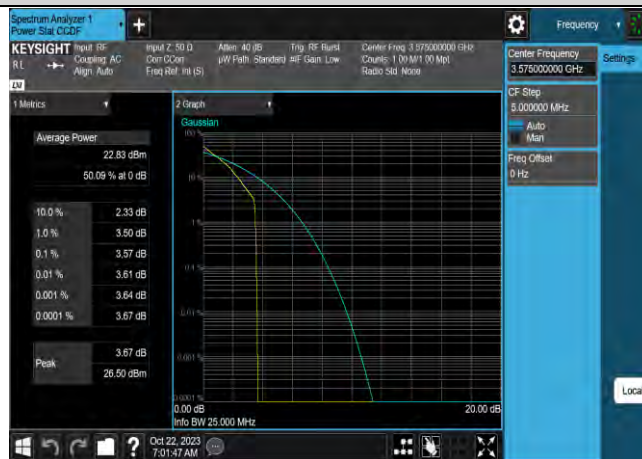

Band42-10MHz-16QAM-43540-1RB#0

Band42-10MHz-16QAM-43540-50RB#0

Band42-15MHz-QPSK-43165-1RB#0

Band42-15MHz-QPSK-43165-75RB#0

Band42-15MHz-QPSK-43340-1RB#0

Band42-15MHz-QPSK-43340-75RB#0

Band42-15MHz-QPSK-43515-1RB#0