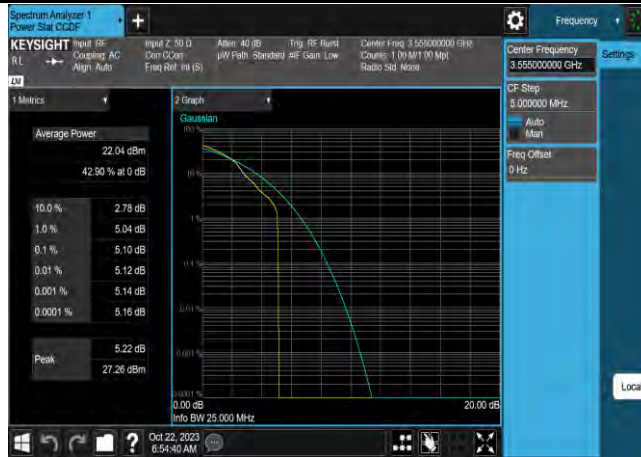

Band42-10MHz-64QAM-43140-1RB#0