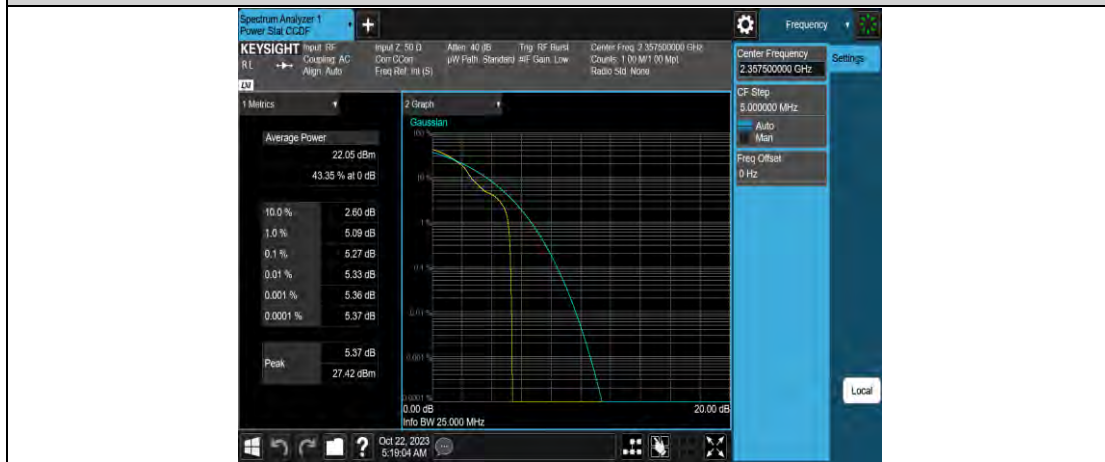

Band40-5MHz-64QAM-39175-25RB#0

Band40-5MHz-64QAM-39200-1RB#0

Band40-5MHz-64QAM-39200-25RB#0

Band40-5MHz-64QAM-39225-1RB#0

Band40-5MHz-64QAM-39225-25RB#0

Band40-5MHz-16QAM-38725-1RB#0

Band40-5MHz-16QAM-38725-25RB#0