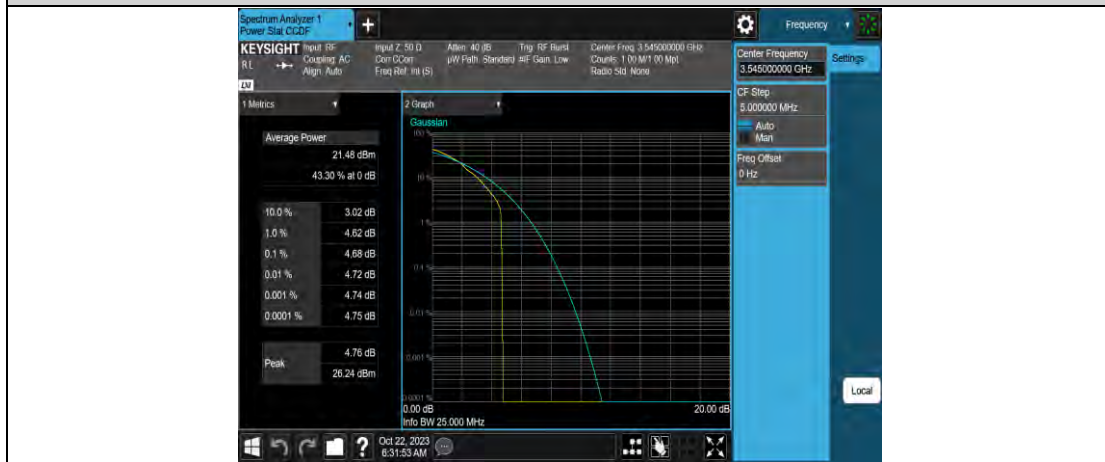

Band42-10MHz-16QAM-43040-1RB#0