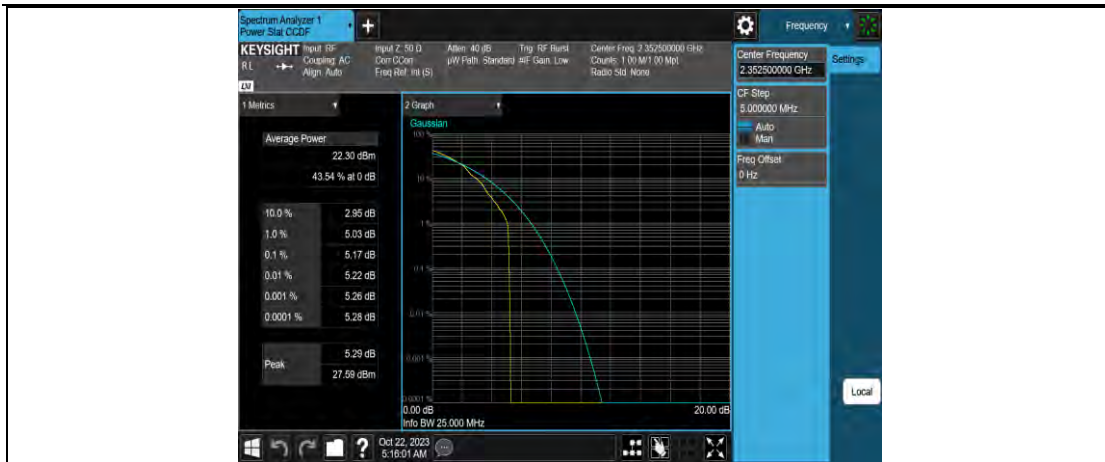

### LTE Band 40(2350-2360) Test Graphs

Band40-5MHz-16QAM-39175-25RB#0

Band40-5MHz-16QAM-39200-1RB#0

Band40-5MHz-16QAM-39200-25RB#0

Band40-5MHz-16QAM-39225-1RB#0

Band40-5MHz-16QAM-39225-25RB#0

Band40-10MHz-QPSK-39200-1RB#0