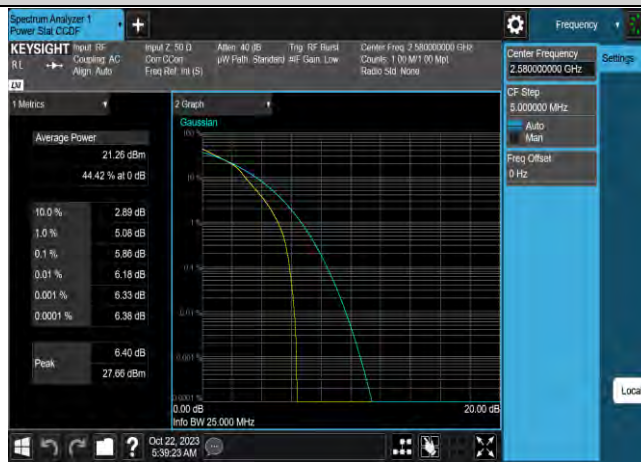

Band38-20MHz-64QAM-37850-100RB#0