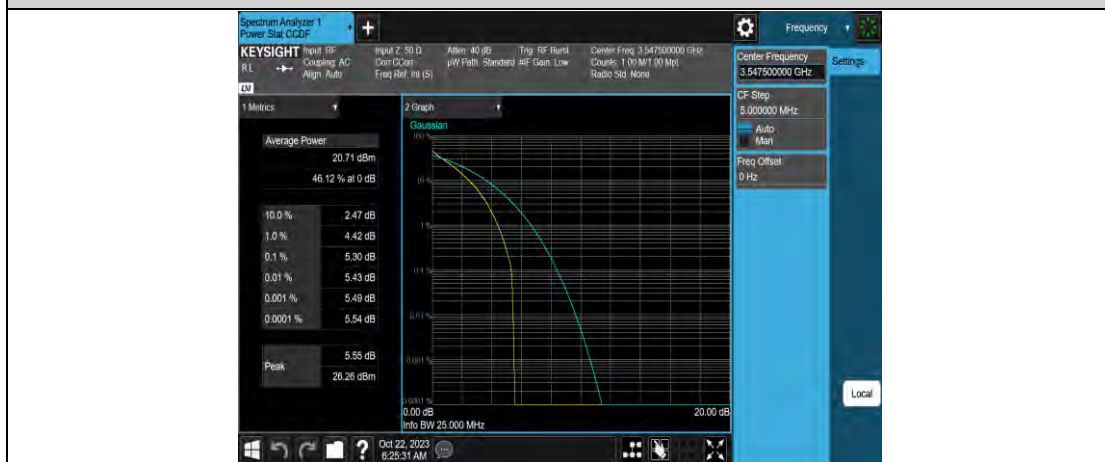

### LTE Band 42(3450-3550) Test Graphs

Band42-5MHz-64QAM-42115-25RB#0

Band42-5MHz-64QAM-42590-1RB#0

Band42-5MHz-64QAM-42590-25RB#0

Band42-5MHz-64QAM-43065-1RB#0

Band42-5MHz-64QAM-43065-25RB#0

Band42-5MHz-16QAM-42115-1RB#0