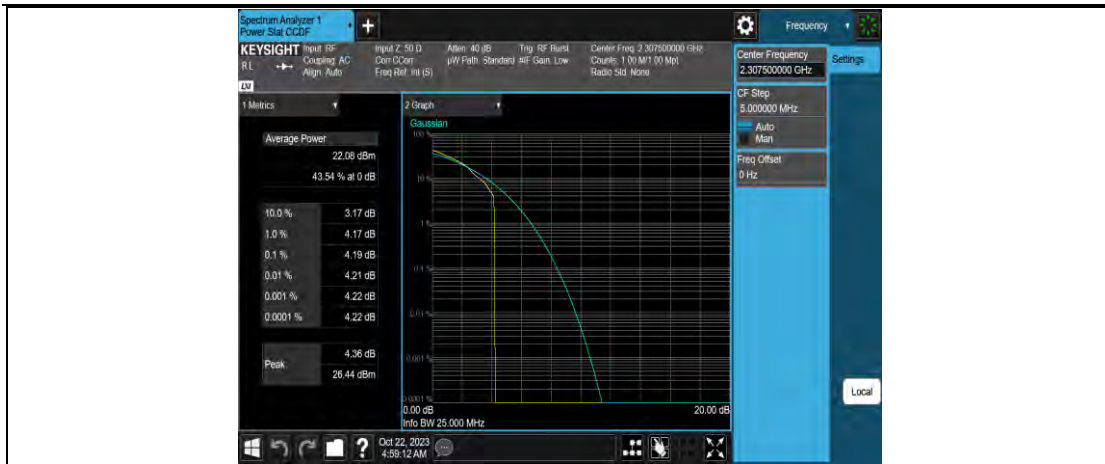

Band40-5MHz-64QAM-39175-25RB#0

Band40-5MHz-64QAM-39200-1RB#0

Band40-5MHz-64QAM-39200-25RB#0

Band40-5MHz-64QAM-39225-1RB#0

Band40-5MHz-64QAM-39225-25RB#0

Band40-5MHz-16QAM-38725-1RB#0

Band40-5MHz-16QAM-38725-25RB#0