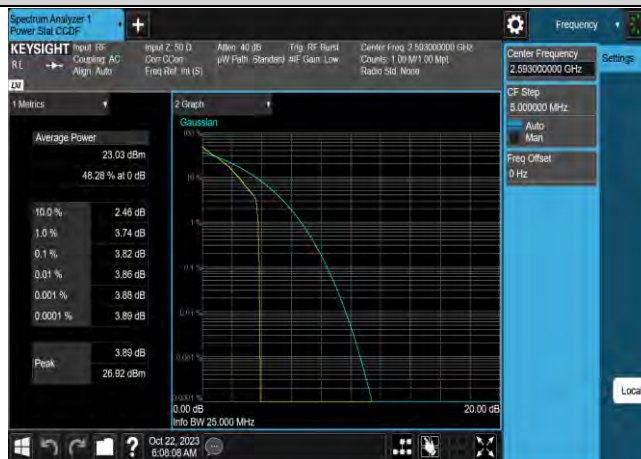

Band41-20MHz-QPSK-39750-1RB#0

Band41-20MHz-QPSK-39750-100RB#0

Band41-20MHz-QPSK-40620-1RB#0

Band41-20MHz-QPSK-40620-100RB#0

Band41-20MHz-QPSK-41490-1RB#0

Band41-20MHz-QPSK-41490-100RB#0

Band41-20MHz-64QAM-39750-1RB#0