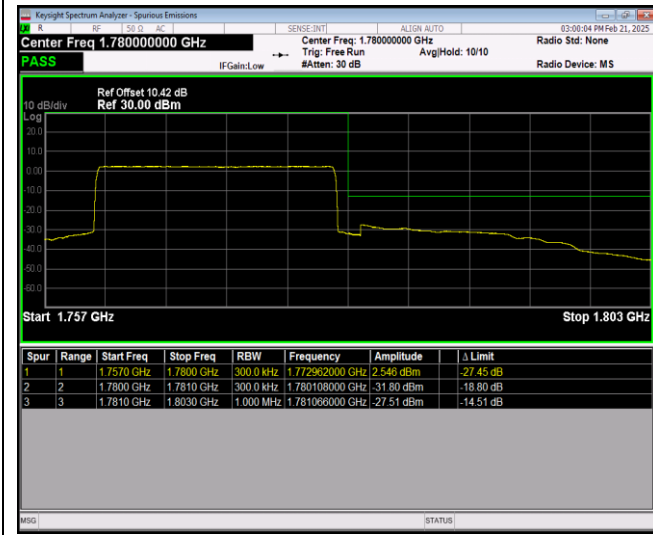

Band66-20MHz-16QAM-132572-100RB#0

Band66-20MHz-64QAM-132072-1RB#0

Band66-20MHz-64QAM-132072-1RB#99

Band66-20MHz-64QAM-132072-100RB#0

Band66-20MHz-64QAM-132572-1RB#0

Band66-20MHz-64QAM-132572-1RB#99

**Band66-20MHz-64QAM-132572-100RB#0**

## Appendix E: Conducted Spurious Emission