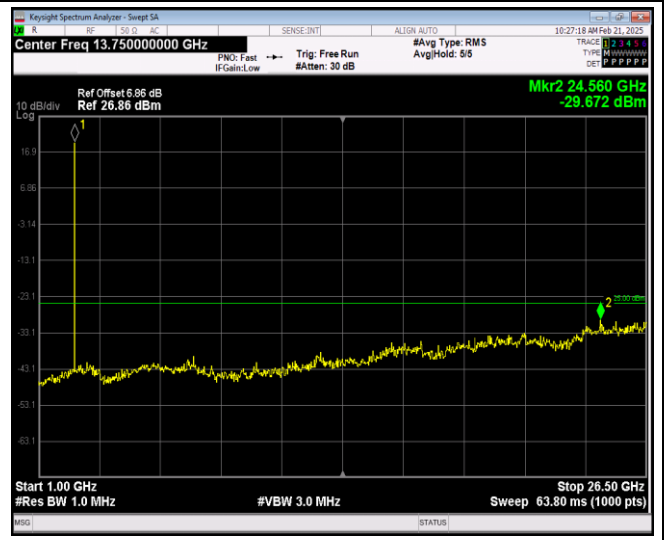

## Test Graphs

Band7-5MHz-16QAM-20775-1RB#0-Range1:30~100  
 0MHz

Band7-5MHz-16QAM-20775-1RB#0-Range2:1000~2  
 6500MHz

Band7-5MHz-16QAM-21100-1RB#0-Range1:30~100  
 0MHz

Band7-5MHz-16QAM-21100-1RB#0-Range2:1000~2  
 6500MHz