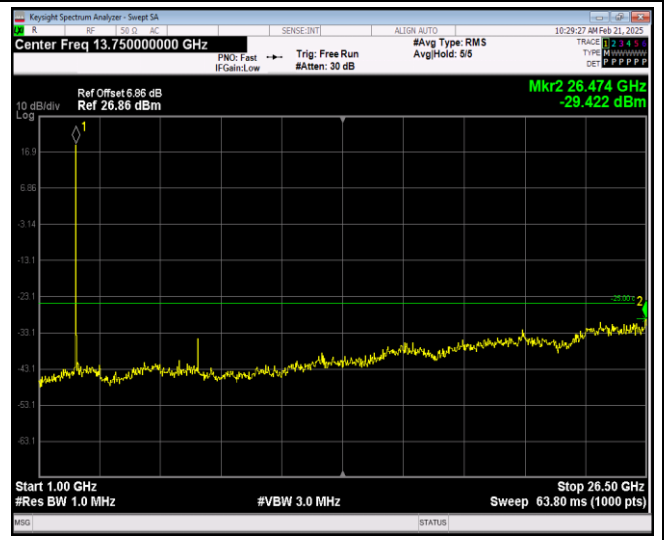

Project No.: JYTSZR2502019

Band7-5MHz-64QAM-21425-1RB#0-Range1:30~100  
 0MHz

Band7-5MHz-64QAM-21425-1RB#0-Range2:1000~2  
 6500MHz

Band7-20MHz-QPSK-20850-1RB#0-Range1:30~100  
 0MHz

Band7-20MHz-QPSK-20850-1RB#0-Range2:1000~2  
 6500MHz