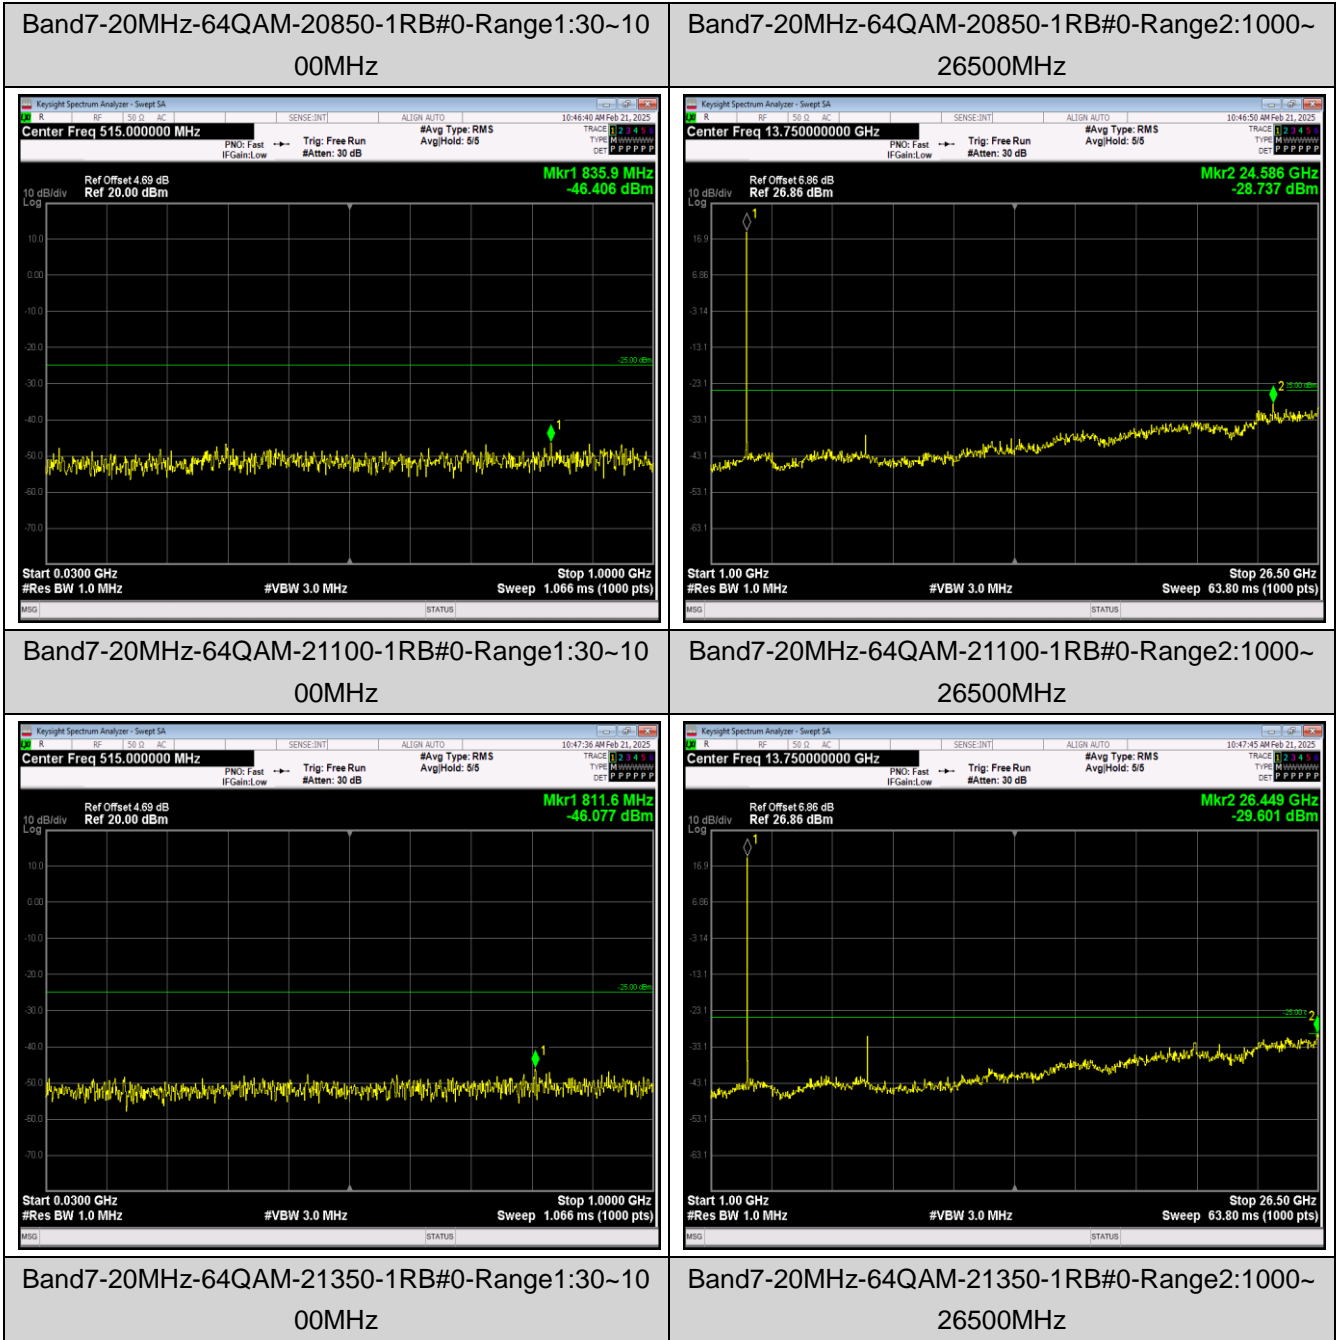

Project No.: JYTSZR2502019

Band7-20MHz-16QAM-21100-1RB#0-Range1:30~1000MHz

Band7-20MHz-16QAM-21100-1RB#0-Range2:1000~26500MHz

Band7-20MHz-16QAM-21350-1RB#0-Range1:30~1000MHz

Band7-20MHz-16QAM-21350-1RB#0-Range2:1000~26500MHz

Band7-20MHz-16QAM-21350-1RB#0-Range1:30~1000MHz

Band7-20MHz-16QAM-21350-1RB#0-Range2:1000~26500MHz

Band12-1.4MHz-QPSK-23017-1RB#0-Range1:30~1000MHz

Band12-1.4MHz-QPSK-23017-1RB#0-Range2:1000~10000MHz

Band12-1.4MHz-QPSK-23095-1RB#0-Range1:30~1000MHz