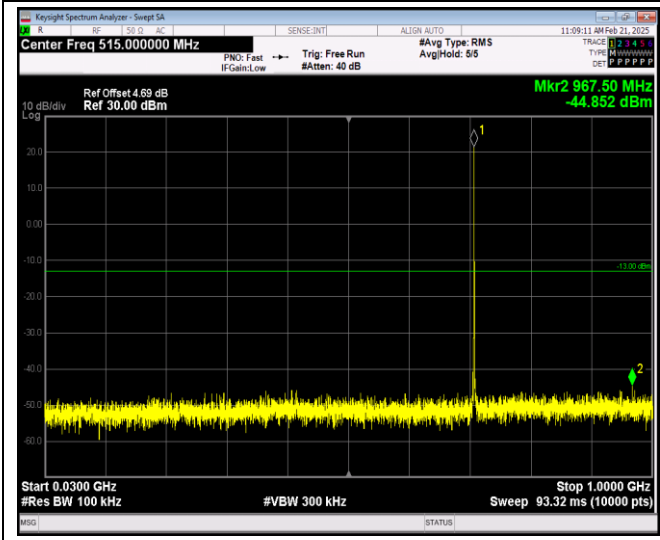

Band12-1.4MHz-QPSK-23095-1RB#0-Range2:1000~10000MHz

Band12-1.4MHz-QPSK-23095-1RB#0-Range1:30~1000MHz

Band12-1.4MHz-QPSK-23095-1RB#0-Range2:1000~10000MHz

Band12-1.4MHz-16QAM-23173-1RB#0-Range1:30~1000MHz

Band12-1.4MHz-16QAM-23173-1RB#0-Range2:1000~10000MHz