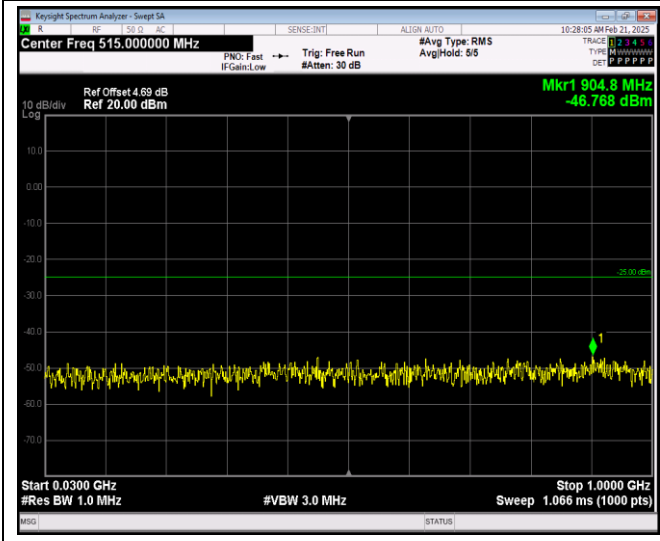

## Test Graphs

Band7-5MHz-16QAM-20775-1RB#0-Range1:30~100  
 0MHz

Band7-5MHz-16QAM-20775-1RB#0-Range2:1000~2  
 6500MHz

Band7-5MHz-16QAM-21100-1RB#0-Range1:30~100  
 0MHz

Band7-5MHz-16QAM-21100-1RB#0-Range2:1000~2  
 6500MHz