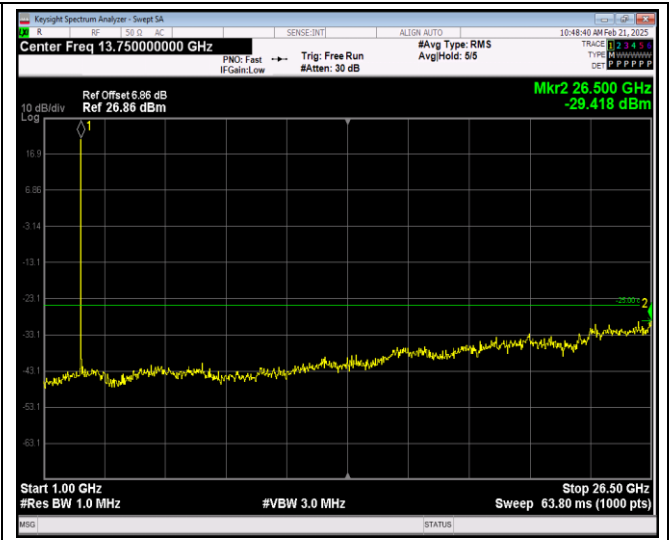

Band7-20MHz-16QAM-21350-1RB#0-Range1:30~1000MHz

Band7-20MHz-16QAM-21350-1RB#0-Range2:1000~26500MHz

Band12-1.4MHz-QPSK-23017-1RB#0-Range1:30~1000MHz

Band12-1.4MHz-QPSK-23017-1RB#0-Range2:1000~10000MHz

Band12-1.4MHz-QPSK-23095-1RB#0-Range1:30~1000MHz