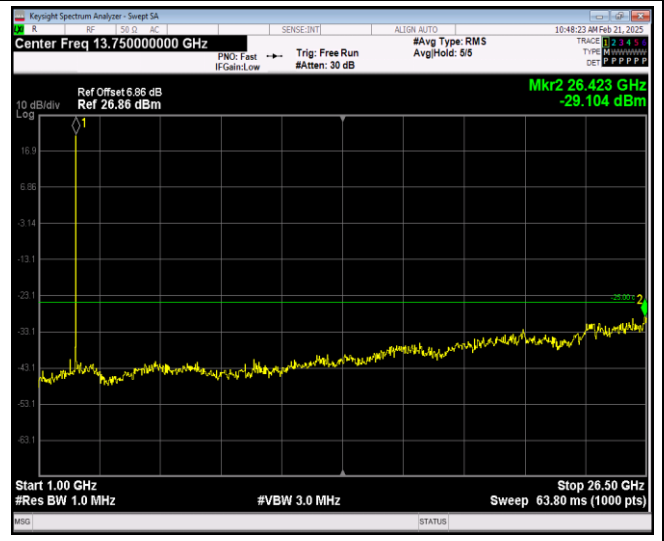

Band7-20MHz-16QAM-21350-1RB#0-Range2:1000~26500MHz