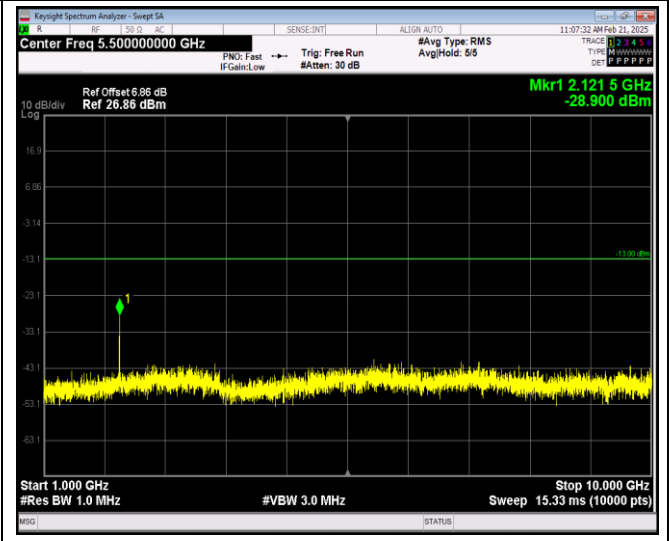

Band12-1.4MHz-QPSK-23095-1RB#0-Range2:1000~10000MHz