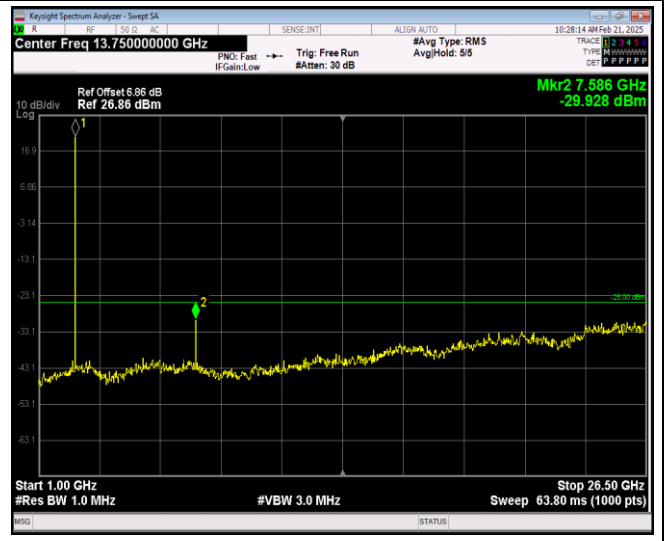

Band7-5MHz-16QAM-21100-1RB#0-Range2:1000~2
6500MHz

Project No.: JYTSZR2502019