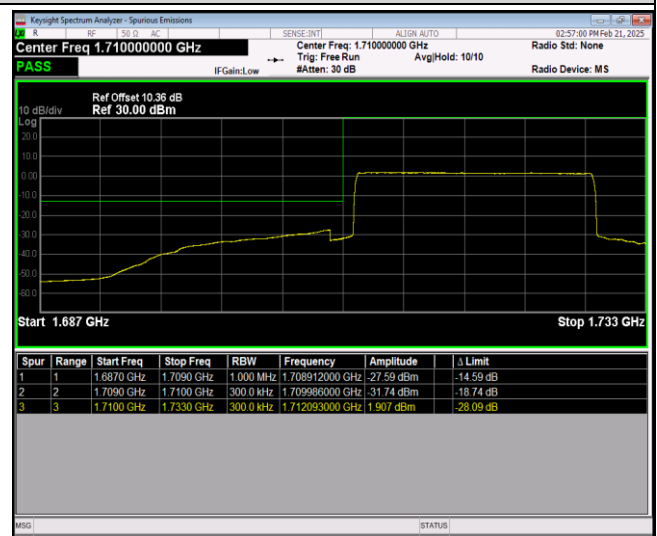

Band66-20MHz-16QAM-132572-100RB#0

Band66-20MHz-64QAM-132072-1RB#0

Band66-20MHz-64QAM-132072-1RB#99

Band66-20MHz-64QAM-132072-100RB#0

Band66-20MHz-64QAM-132572-1RB#0

Band66-20MHz-64QAM-132572-1RB#99

**Band66-20MHz-64QAM-132572-100RB#0**

## Appendix E: Conducted Spurious Emission