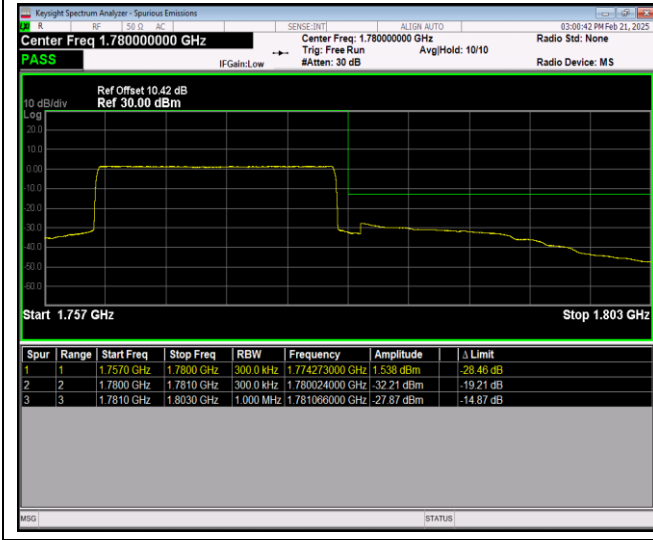

Band66-20MHz-16QAM-132572-100RB#0

Band66-20MHz-64QAM-132072-1RB#0

Band66-20MHz-64QAM-132072-1RB#99

Band66-20MHz-64QAM-132072-100RB#0

Band66-20MHz-64QAM-132572-1RB#0

Band66-20MHz-64QAM-132572-1RB#99

**Band66-20MHz-64QAM-132572-100RB#0**

## Appendix E: Conducted Spurious Emission