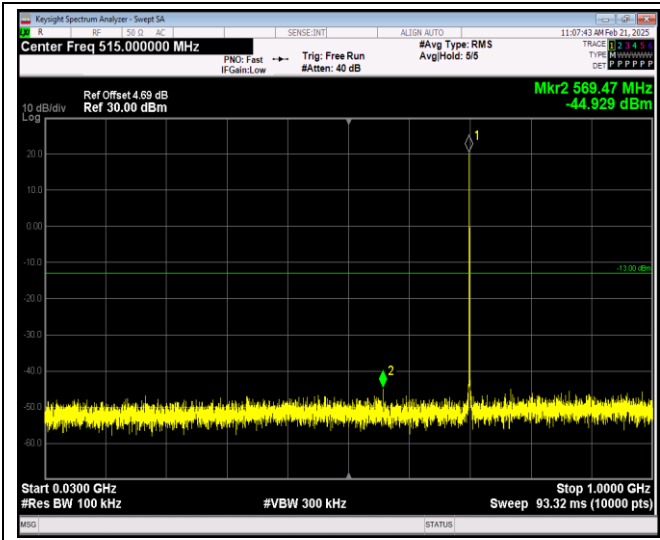

Band12-1.4MHz-QPSK-23095-1RB#0-Range2:1000~10000MHz

Band12-1.4MHz-QPSK-23095-1RB#0-Range1:30~1000MHz

Band12-1.4MHz-QPSK-23095-1RB#0-Range2:1000~10000MHz

Band12-1.4MHz-16QAM-23173-1RB#0-Range1:30~1000MHz

Band12-1.4MHz-16QAM-23173-1RB#0-Range2:1000~10000MHz