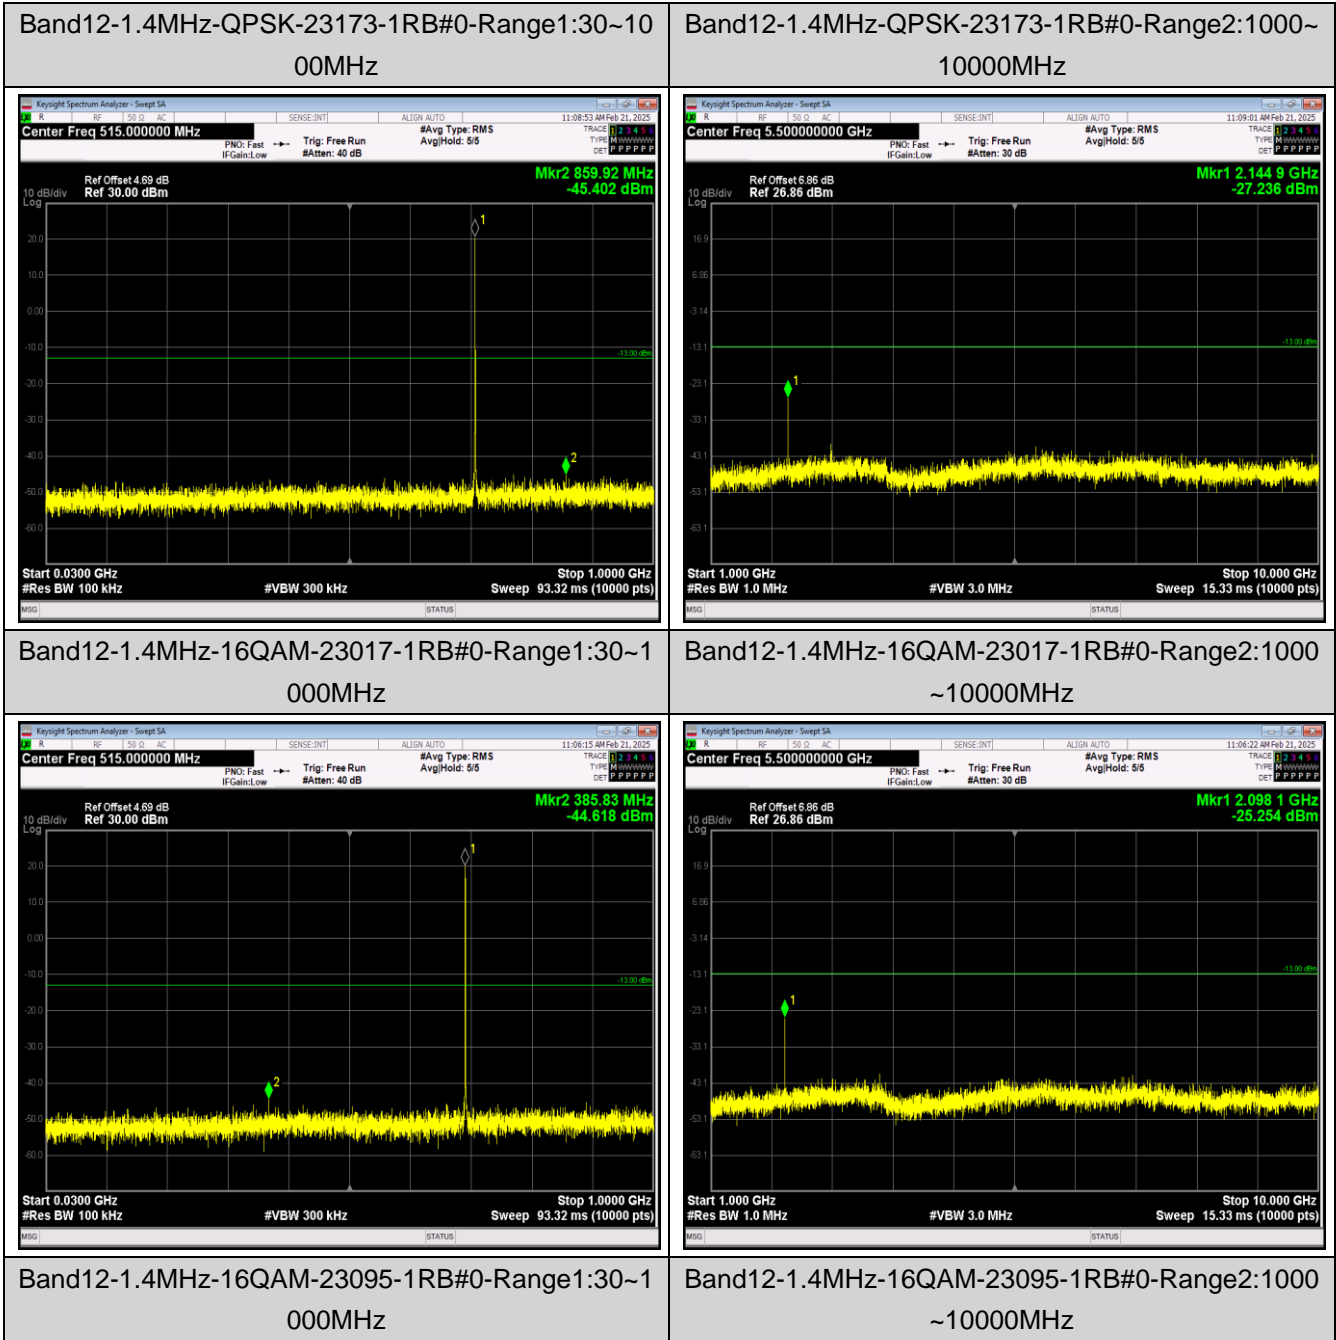

Band7-20MHz-16QAM-21350-1RB#0-Range1:30~1000MHz

Band7-20MHz-16QAM-21350-1RB#0-Range2:1000~26500MHz

Band12-1.4MHz-QPSK-23017-1RB#0-Range1:30~1000MHz

Band12-1.4MHz-QPSK-23017-1RB#0-Range2:1000~10000MHz

Band12-1.4MHz-QPSK-23095-1RB#0-Range1:30~1000MHz

Band12-1.4MHz-QPSK-23095-1RB#0-Range2:1000~10000MHz

Band12-1.4MHz-QPSK-23095-1RB#0-Range1:30~1000MHz

Band12-1.4MHz-QPSK-23095-1RB#0-Range2:1000~10000MHz

Band12-1.4MHz-16QAM-23173-1RB#0-Range1:30~1000MHz

Band12-1.4MHz-16QAM-23173-1RB#0-Range2:1000~10000MHz