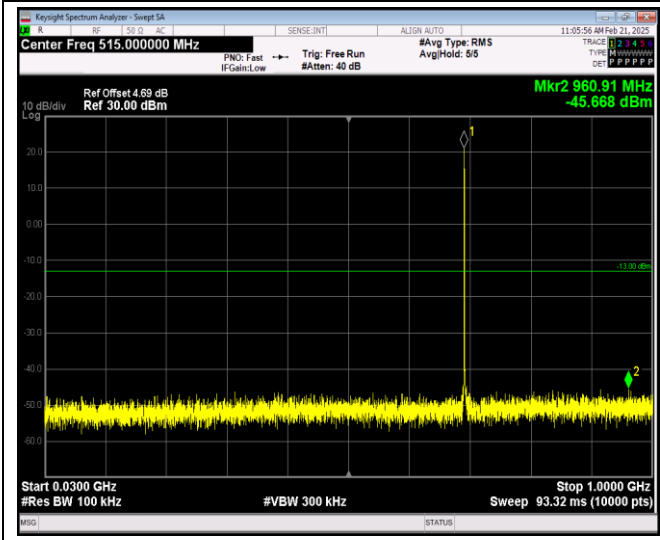

Band7-20MHz-16QAM-21350-1RB#0-Range1:30~1000MHz

Band7-20MHz-16QAM-21350-1RB#0-Range2:1000~26500MHz

Band12-1.4MHz-QPSK-23017-1RB#0-Range1:30~1000MHz

Band12-1.4MHz-QPSK-23017-1RB#0-Range2:1000~10000MHz

Band12-1.4MHz-QPSK-23095-1RB#0-Range1:30~1000MHz