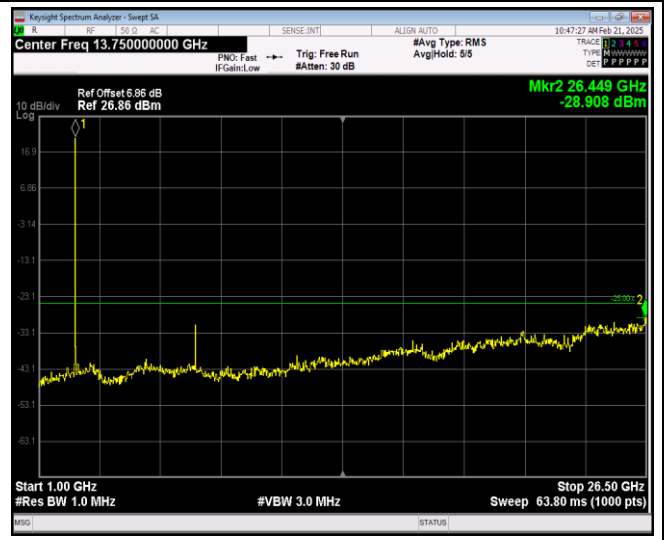

Project No.: JYTSZR2502019

Band7-20MHz-16QAM-21100-1RB#0-Range1:30~1000MHz

Band7-20MHz-16QAM-21100-1RB#0-Range2:1000~26500MHz

Band7-20MHz-16QAM-21350-1RB#0-Range1:30~1000MHz

Band7-20MHz-16QAM-21350-1RB#0-Range2:1000~26500MHz