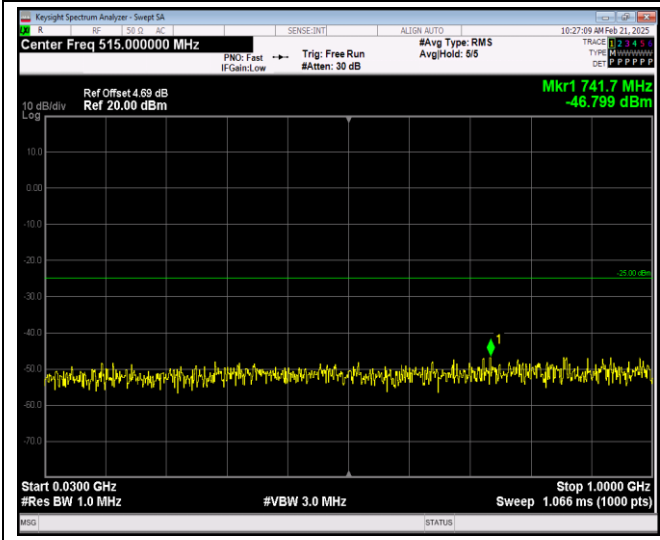

## Test Graphs

Band7-5MHz-16QAM-20775-1RB#0-Range1:30~100  
 0MHz

Band7-5MHz-16QAM-20775-1RB#0-Range2:1000~2  
 6500MHz

Band7-5MHz-16QAM-21100-1RB#0-Range1:30~100  
 0MHz

Band7-5MHz-16QAM-21100-1RB#0-Range2:1000~2  
 6500MHz