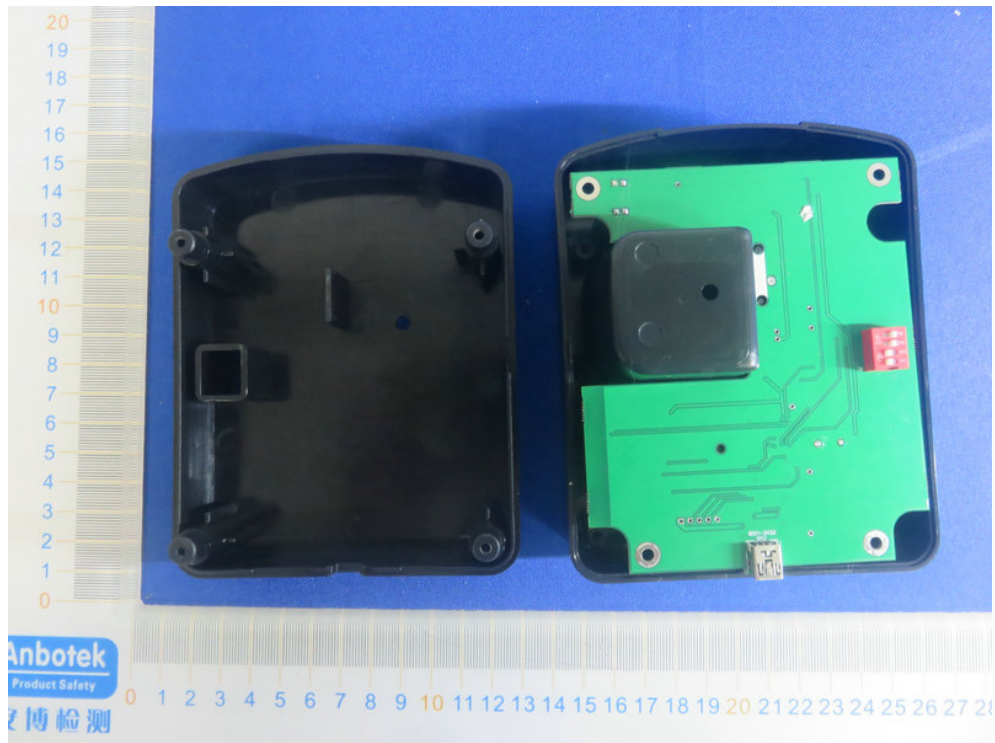

FCC ID: 2AWQV-C190DSK

ANT