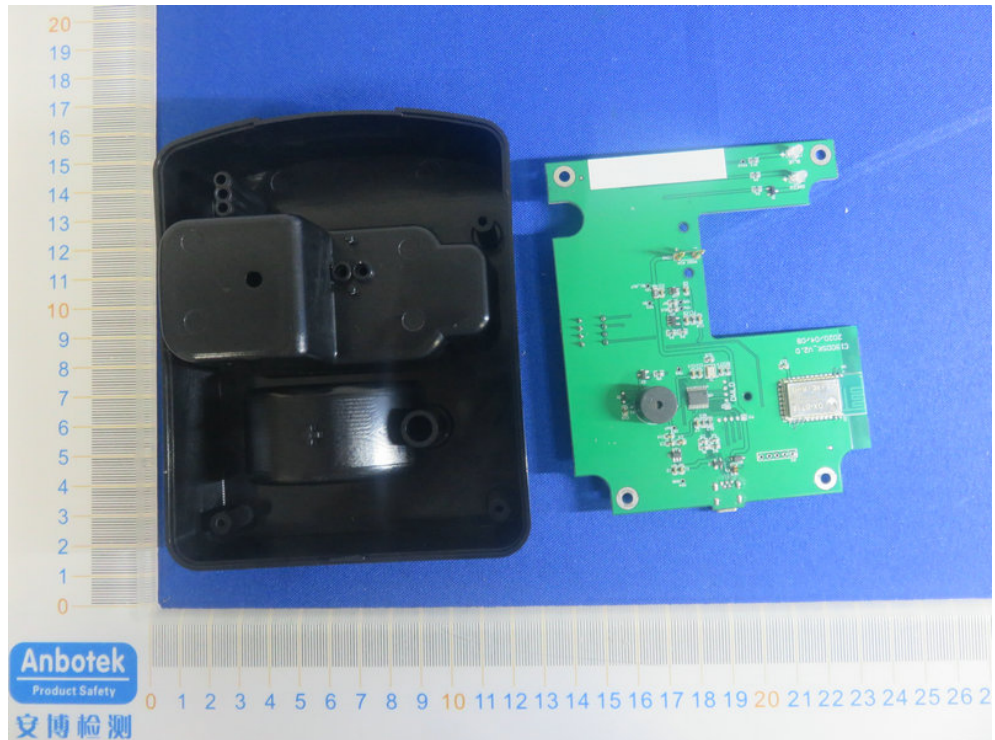

FCC ID: 2AWQV-C190DSK

ANT