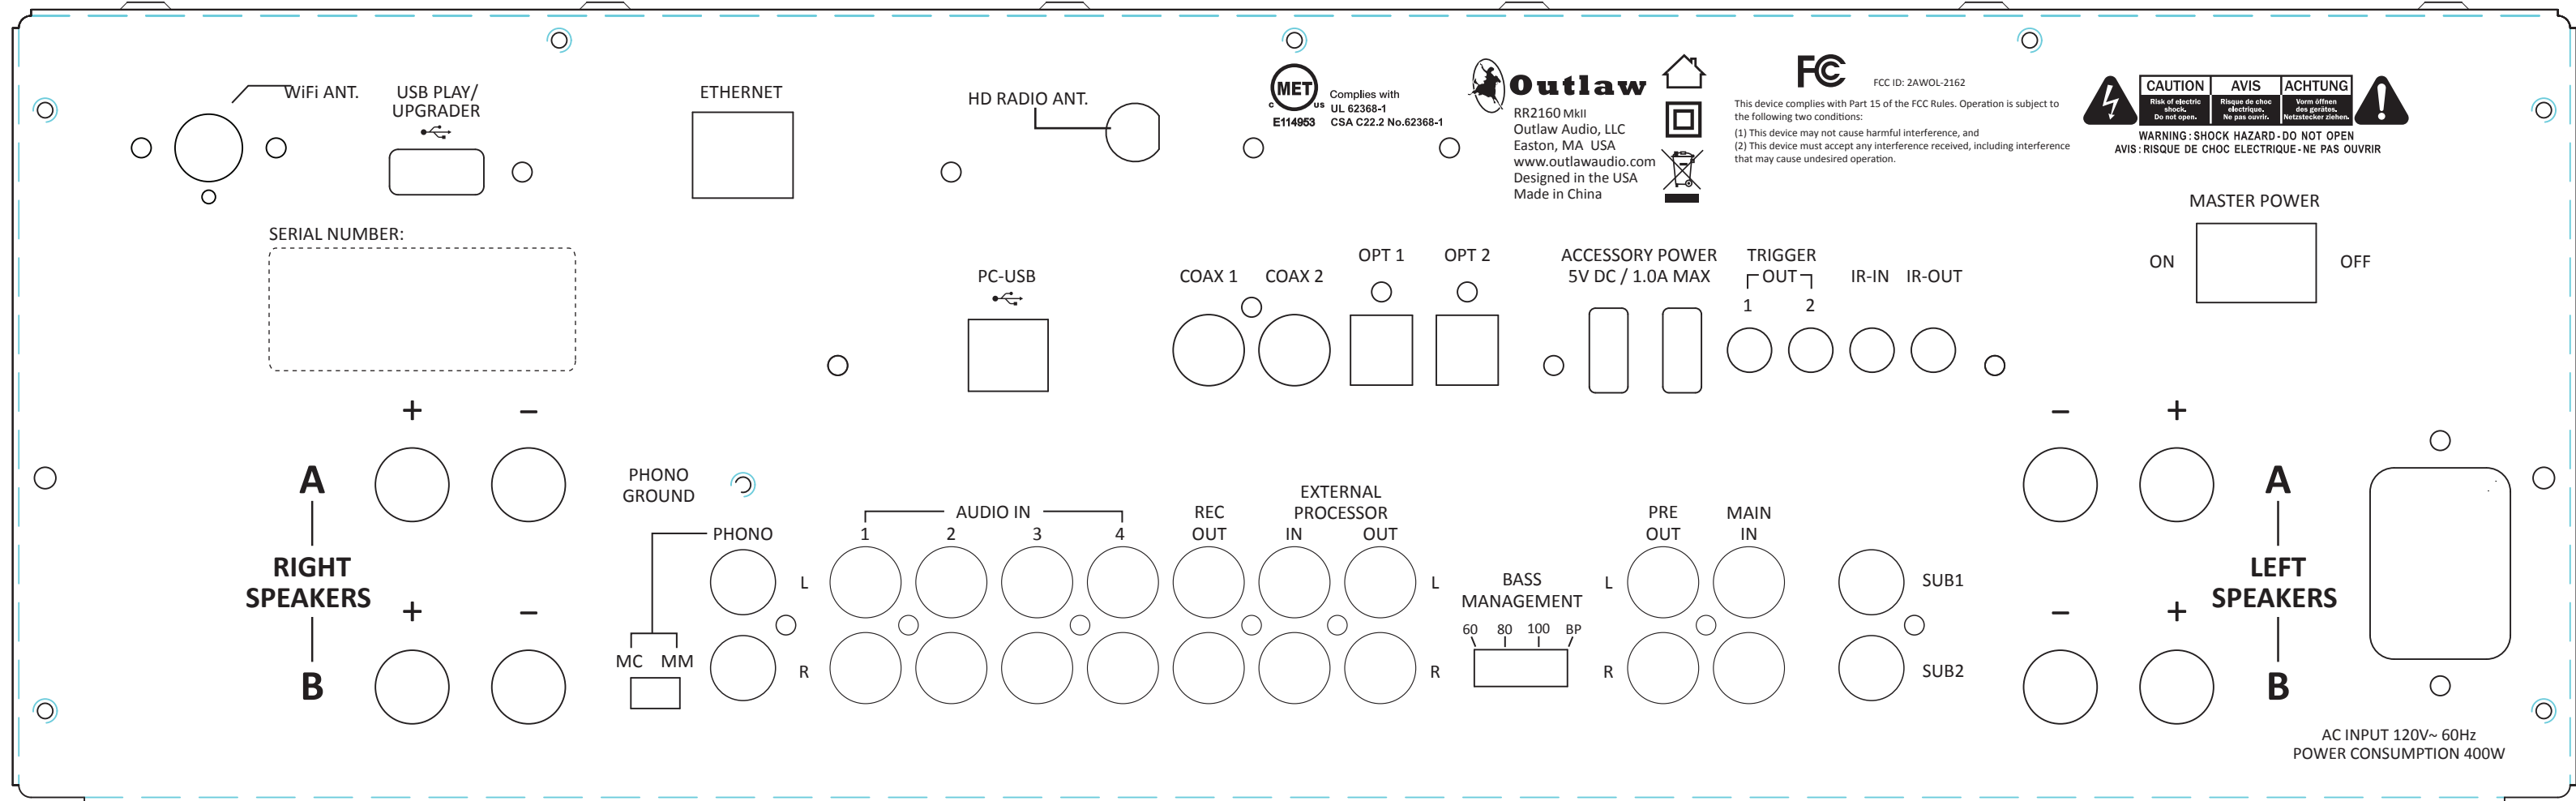

RR2160 MkII背板 6360-103K-0100

P/N:6360 103K 0100
 黑色板丝印色: 428C
 银色板丝印色: Black