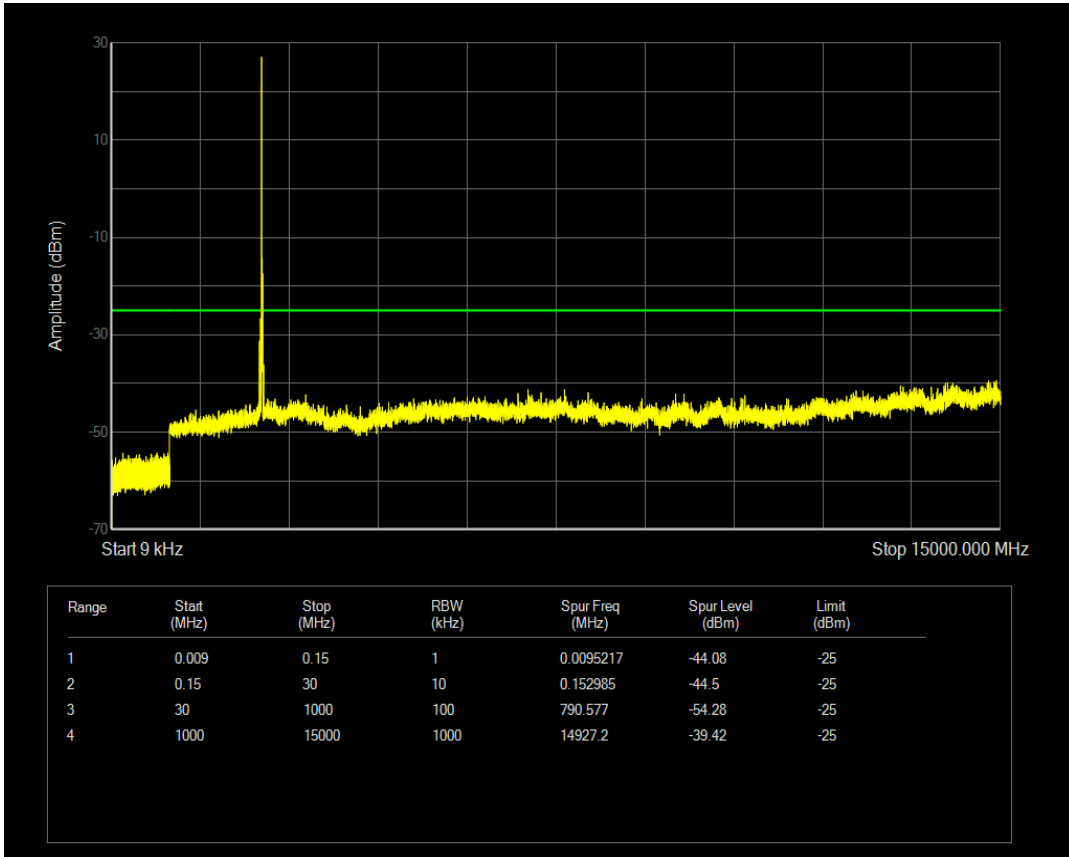

Band7 QAM16 BW=20MHz Channel=20850 RB Size=100 Position=#0

Band7 QAM16 BW=20MHz Channel=20850 RB Size=1 Position=#0

Band7 QPSK BW=20MHz Channel=21100 RB Size=1 Position=#0

Band7 QPSK BW=20MHz Channel=21100 RB Size=100 Position=#0

Band7 QAM16 BW=20MHz Channel=21100 RB Size=1 Position=#0

Band7 QAM16 BW=20MHz Channel=21100 RB Size=100 Position=#0

Band7 QPSK BW=20MHz Channel=21350 RB Size=1 Position=#0

Band7 QPSK BW=20MHz Channel=21350 RB Size=100 Position=#0