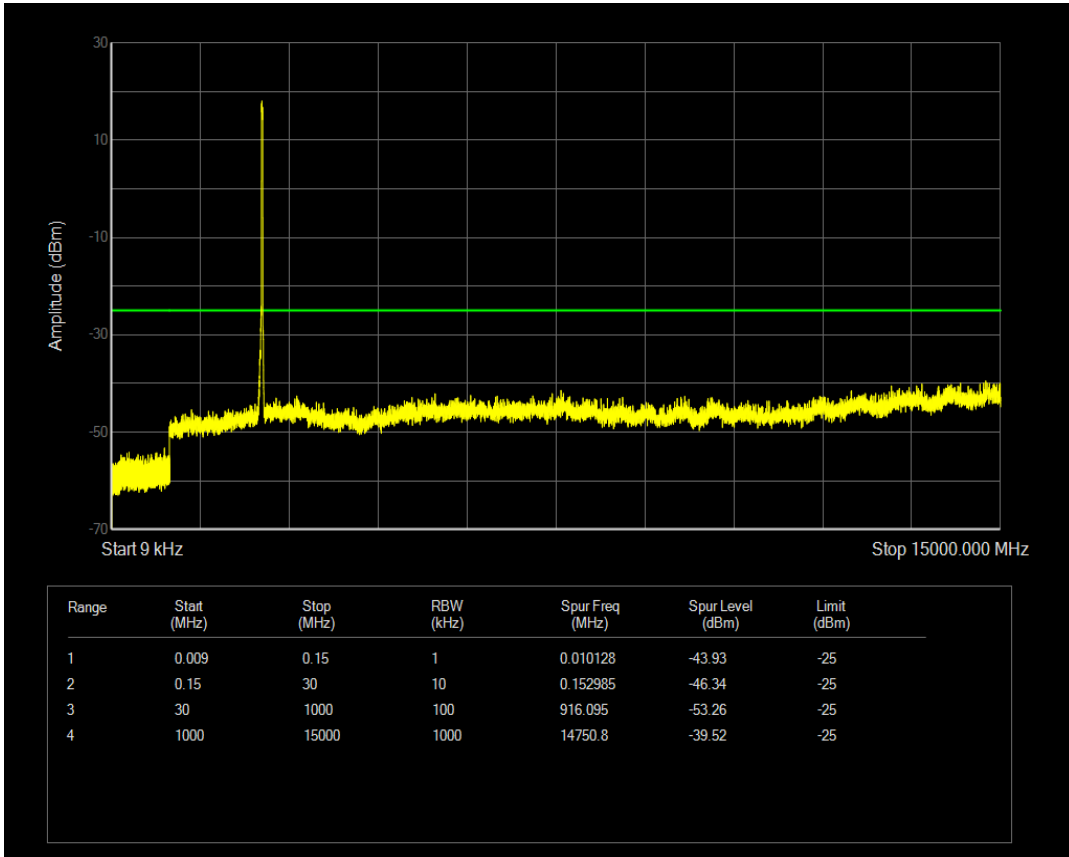

Band7 QAM16 BW=20MHz Channel=20850 RB Size=100 Position=#0

Band7 QAM16 BW=20MHz Channel=20850 RB Size=1 Position=#0

Band7 QPSK BW=20MHz Channel=21100 RB Size=1 Position=#0

Band7 QPSK BW=20MHz Channel=21100 RB Size=100 Position=#0

Band7 QAM16 BW=20MHz Channel=21100 RB Size=1 Position=#0

Band7 QAM16 BW=20MHz Channel=21100 RB Size=100 Position=#0

Band7 QPSK BW=20MHz Channel=21350 RB Size=1 Position=#0

Band7 QPSK BW=20MHz Channel=21350 RB Size=100 Position=#0

Band7 QAM16 BW=20MHz Channel=21350 RB Size=100 Position=#0

Band7 QAM16 BW=20MHz Channel=21350 RB Size=1 Position=#0