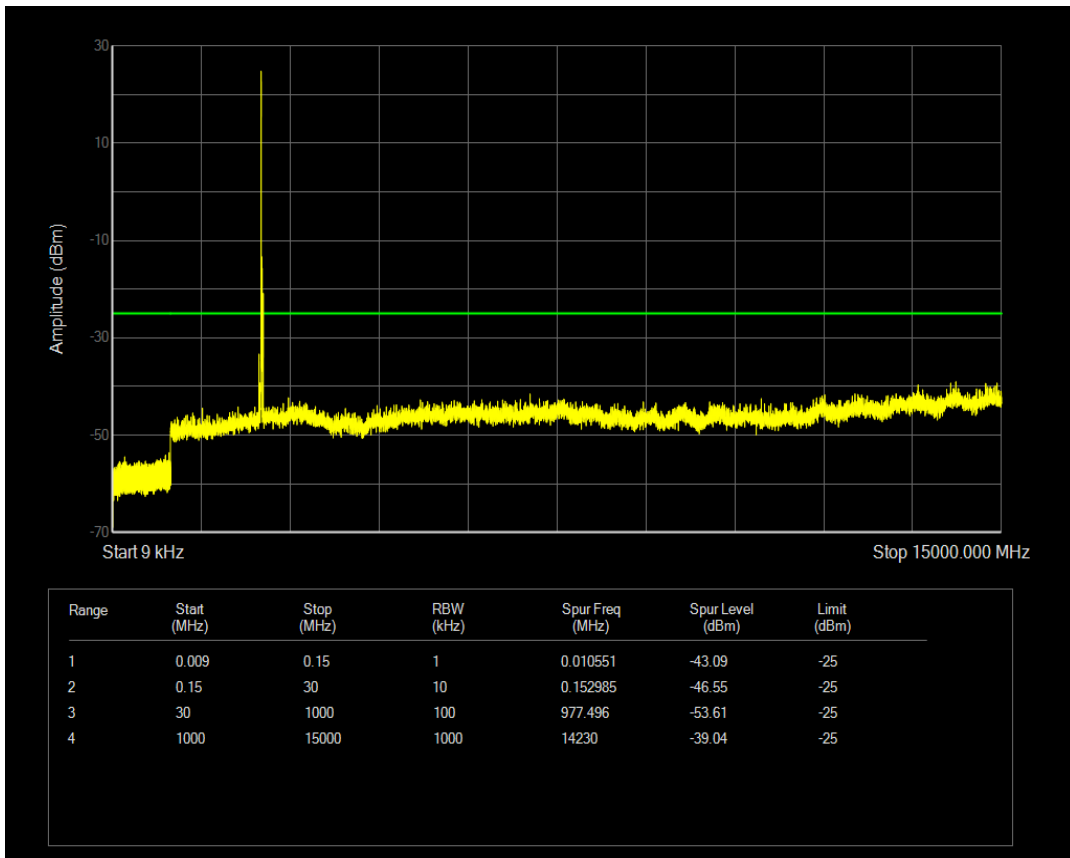

Band7 QAM16 BW=20MHz Channel=20850 RB Size=100 Position=#0

Band7 QAM16 BW=20MHz Channel=20850 RB Size=1 Position=#0

Band7 QPSK BW=20MHz Channel=21100 RB Size=1 Position=#0

Band7 QPSK BW=20MHz Channel=21100 RB Size=100 Position=#0

Band7 QAM16 BW=20MHz Channel=21100 RB Size=1 Position=#0

Band7 QAM16 BW=20MHz Channel=21100 RB Size=100 Position=#0

Band7 QPSK BW=20MHz Channel=21350 RB Size=1 Position=#0

Band7 QPSK BW=20MHz Channel=21350 RB Size=100 Position=#0