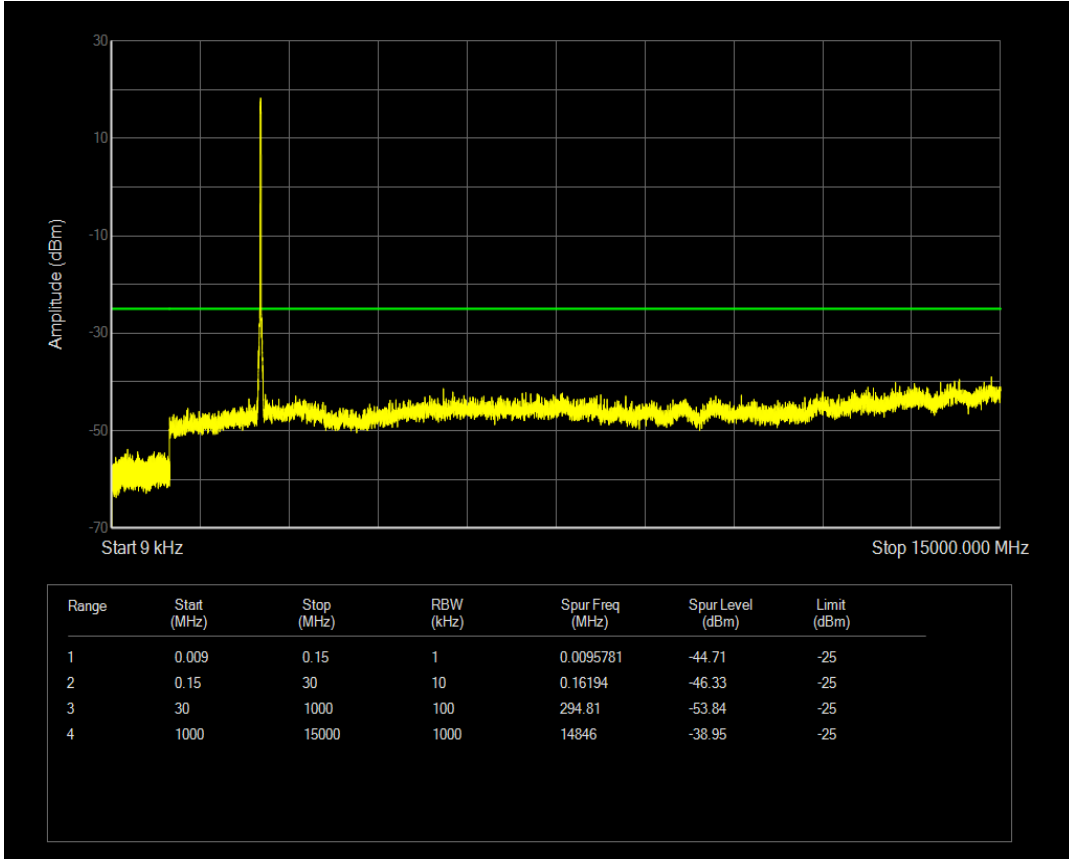

Band7 QAM16 BW=20MHz Channel=20850 RB Size=100 Position=#0

Band7 QAM16 BW=20MHz Channel=20850 RB Size=1 Position=#0

Band7 QPSK BW=20MHz Channel=21100 RB Size=1 Position=#0

Band7 QPSK BW=20MHz Channel=21100 RB Size=100 Position=#0

Band7 QAM16 BW=20MHz Channel=21100 RB Size=1 Position=#0

Band7 QAM16 BW=20MHz Channel=21100 RB Size=100 Position=#0

Band7 QPSK BW=20MHz Channel=21350 RB Size=1 Position=#0

Band7 QPSK BW=20MHz Channel=21350 RB Size=100 Position=#0