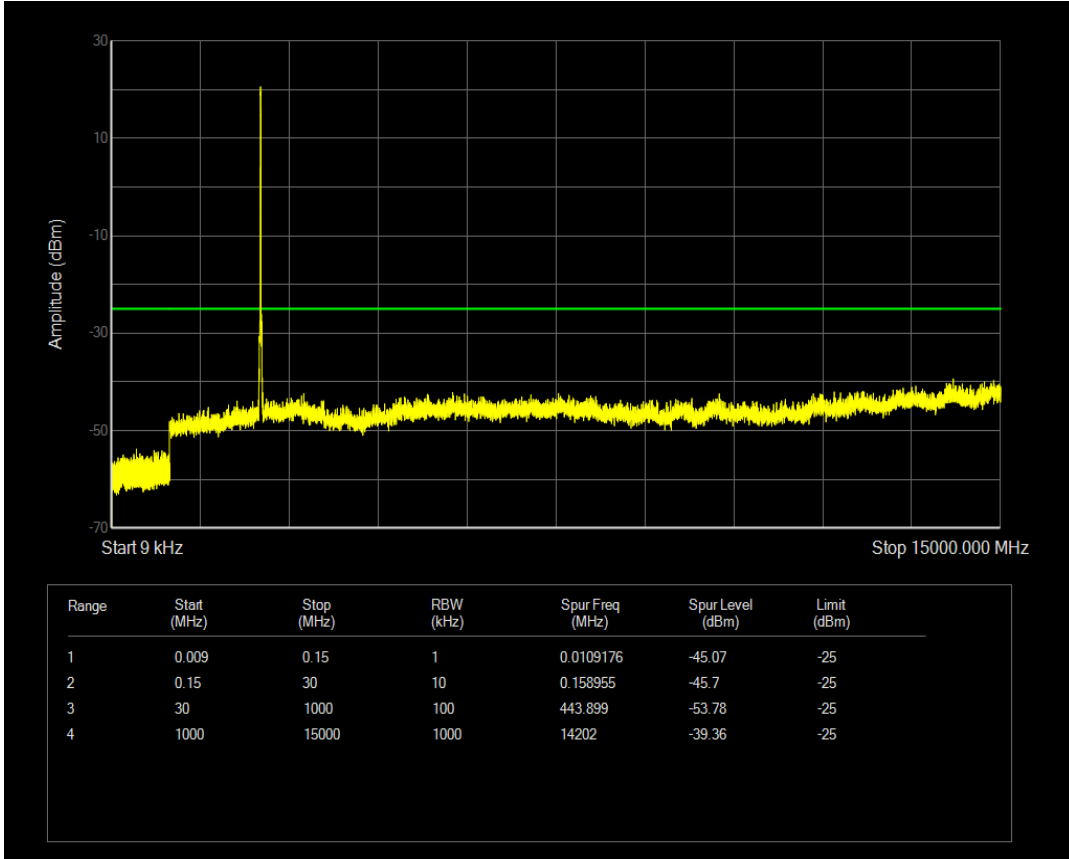

Band7 QAM16 BW=10MHz Channel=20800 RB Size=1 Position=#0

Band7 QAM16 BW=10MHz Channel=20800 RB Size=50 Position=#0

Band7 QPSK BW=10MHz Channel=21100 RB Size=1 Position=#0

Band7 QPSK BW=10MHz Channel=21100 RB Size=50 Position=#0