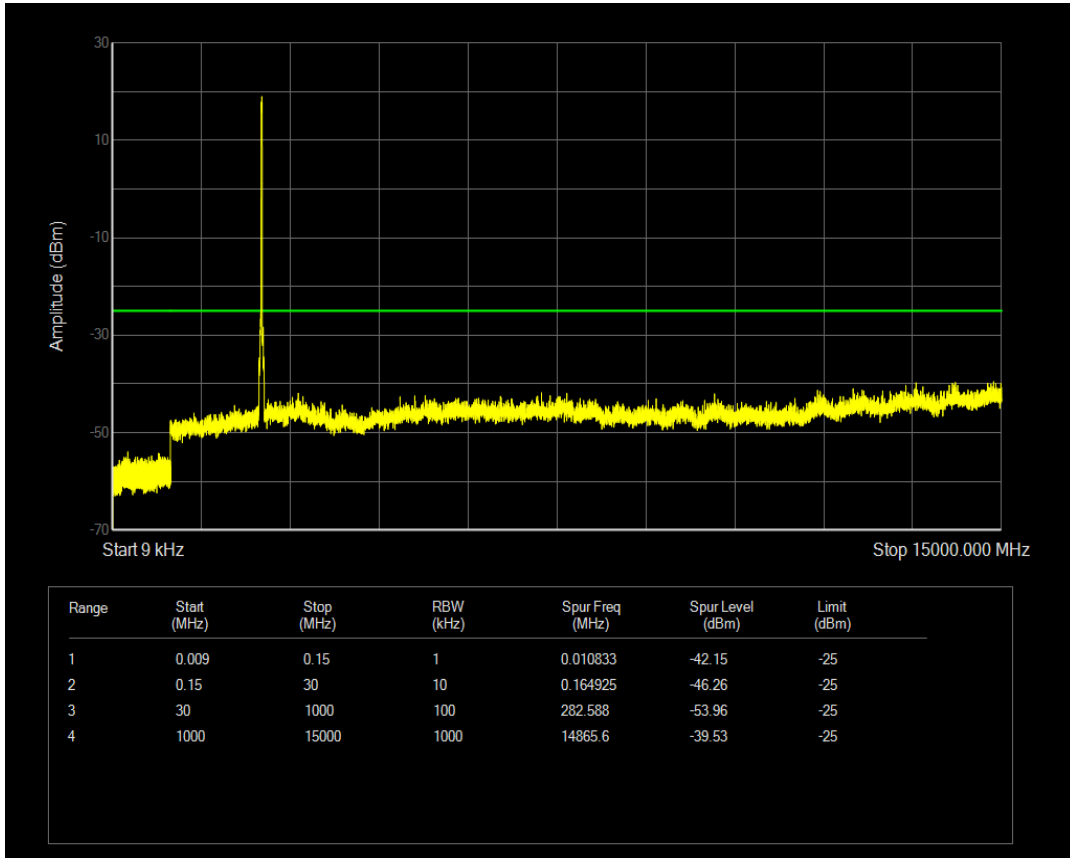

Band7 QAM16 BW=20MHz Channel=20850 RB Size=100 Position=#0

Band7 QAM16 BW=20MHz Channel=20850 RB Size=1 Position=#0

Band7 QPSK BW=20MHz Channel=21100 RB Size=1 Position=#0

Band7 QPSK BW=20MHz Channel=21100 RB Size=100 Position=#0

Band7 QAM16 BW=20MHz Channel=21100 RB Size=1 Position=#0

Band7 QAM16 BW=20MHz Channel=21100 RB Size=100 Position=#0

Band7 QPSK BW=20MHz Channel=21350 RB Size=1 Position=#0

Band7 QPSK BW=20MHz Channel=21350 RB Size=100 Position=#0