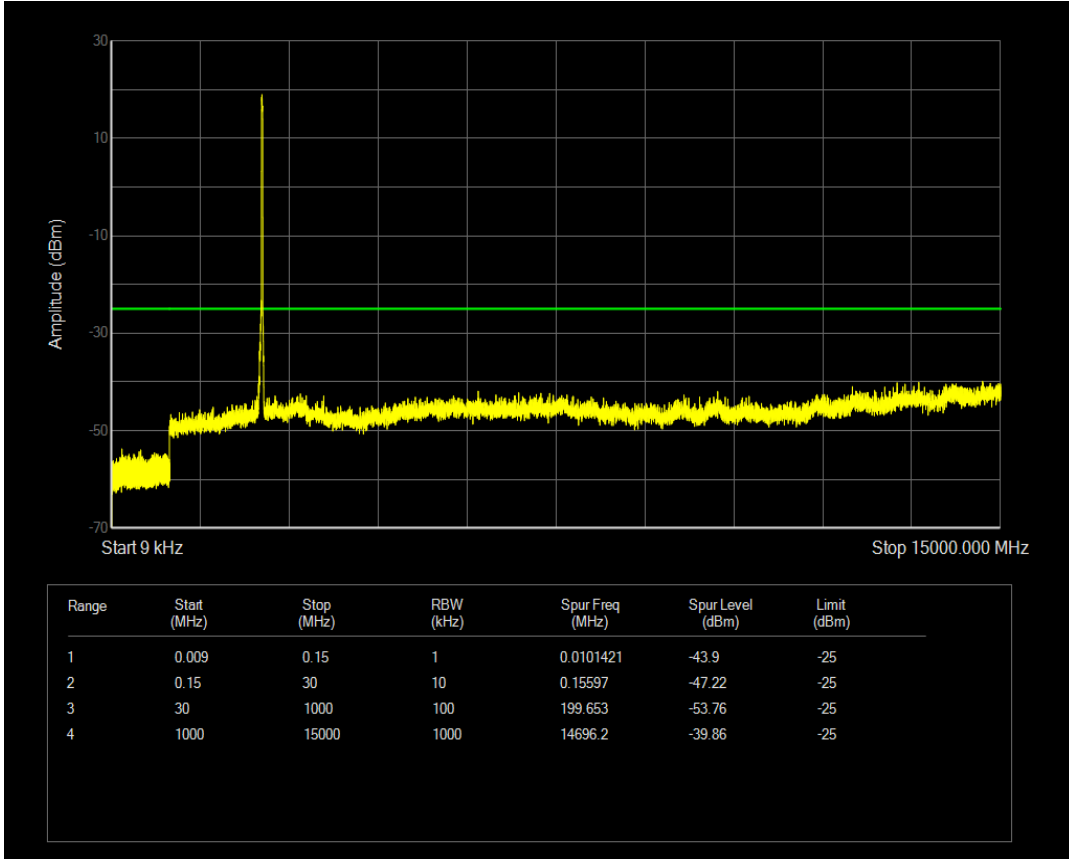

Band7 QAM16 BW=20MHz Channel=20850 RB Size=100 Position=#0

Band7 QAM16 BW=20MHz Channel=20850 RB Size=1 Position=#0

Band7 QPSK BW=20MHz Channel=21100 RB Size=1 Position=#0

Band7 QPSK BW=20MHz Channel=21100 RB Size=100 Position=#0

Band7 QAM16 BW=20MHz Channel=21100 RB Size=1 Position=#0

Band7 QAM16 BW=20MHz Channel=21100 RB Size=100 Position=#0

Band7 QPSK BW=20MHz Channel=21350 RB Size=1 Position=#0

Band7 QPSK BW=20MHz Channel=21350 RB Size=100 Position=#0

Band7 QAM16 BW=20MHz Channel=21350 RB Size=100 Position=#0

Band7 QAM16 BW=20MHz Channel=21350 RB Size=1 Position=#0