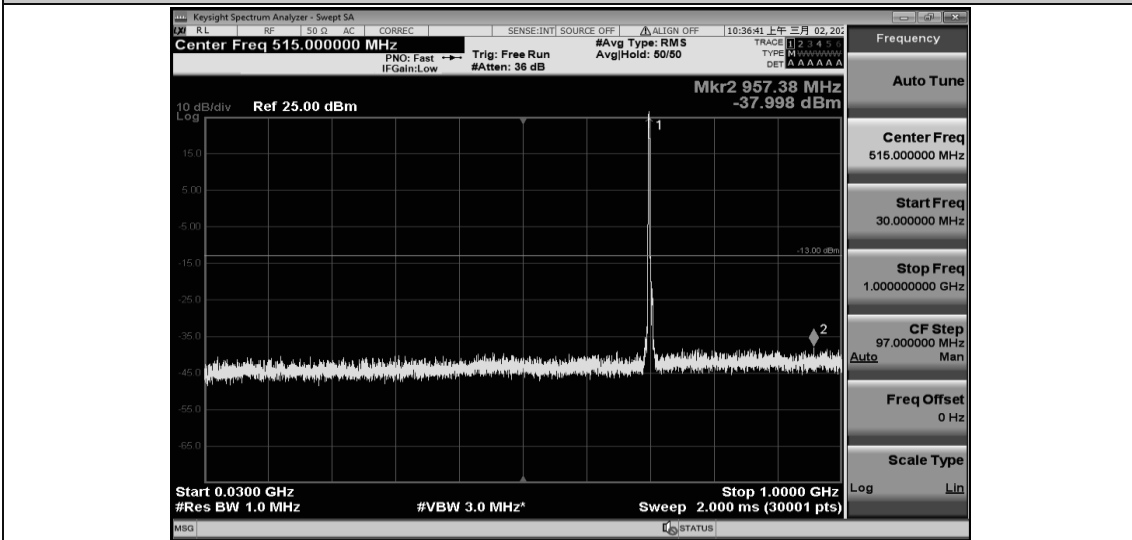

Band12-3MHz-16QAM-23095-1RB#0-Range1:30~1000MHz

Band12-3MHz-16QAM-23095-1RB#0-Range2:1000~5000MHz