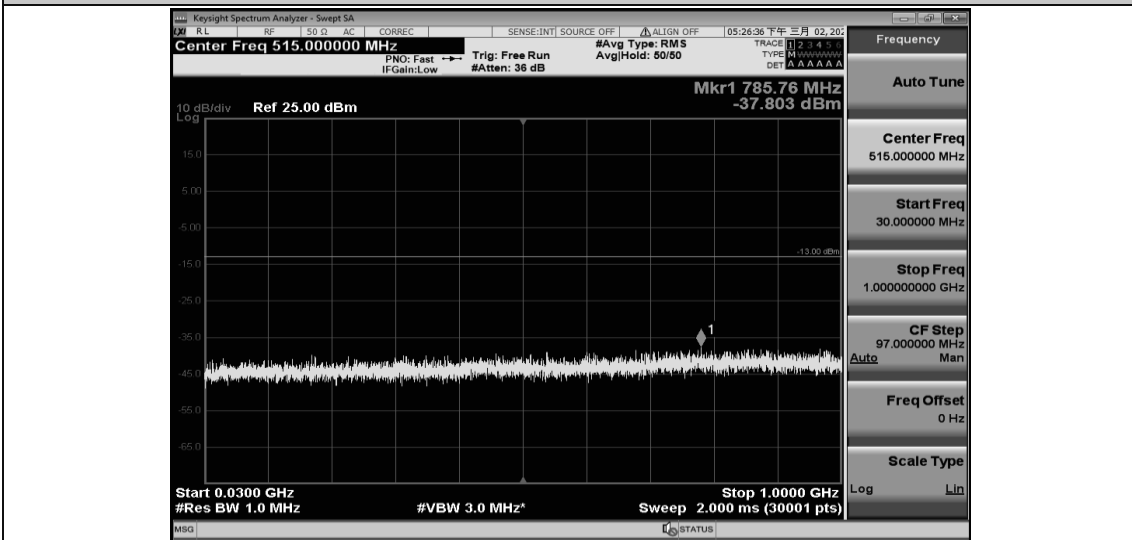

Band25-3MHz-QPSK-26365-1RB#0-Range1:30~1000MHz

Band25-3MHz-QPSK-26365-1RB#0-Range2:1000~5000MHz