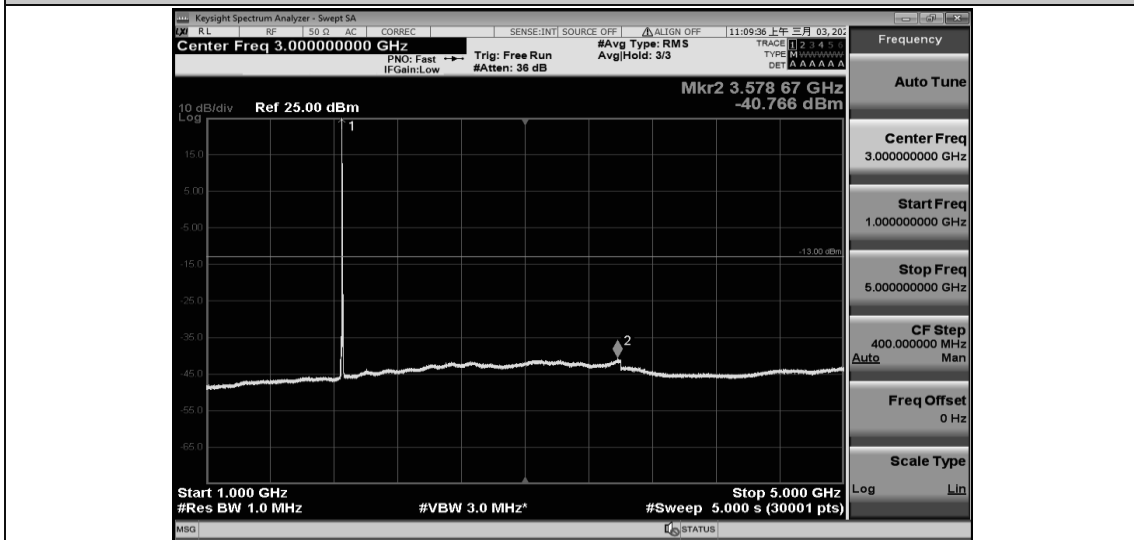

Band25-5MHz-QPSK-26065-1RB#0-Range2:1000~5000MHz

Band25-5MHz-QPSK-26065-1RB#0-Range3:5000~12000MHz