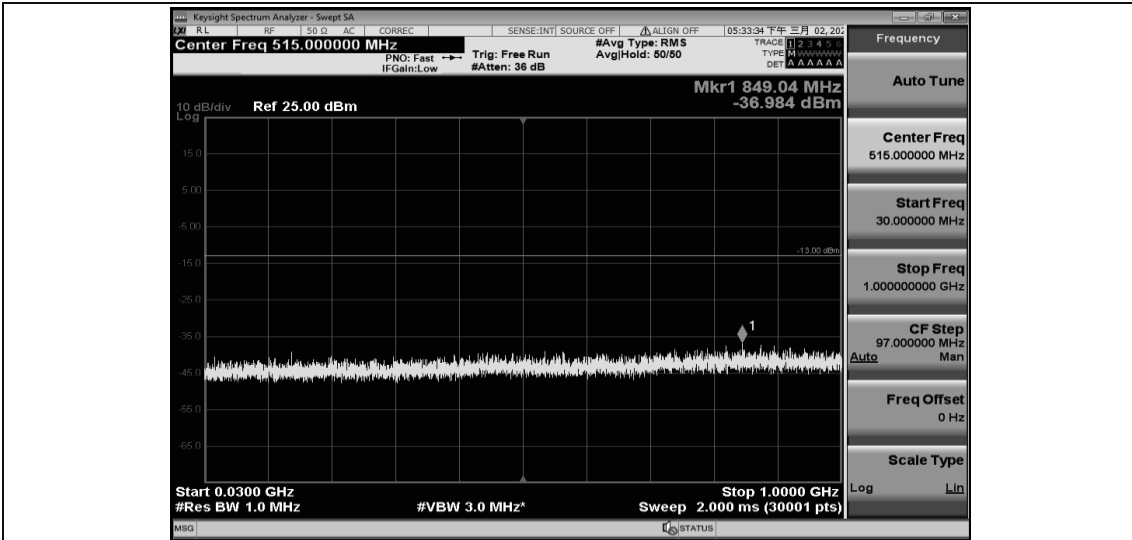

Band25-3MHz-QPSK-26365-1RB#0-Range1:30~1000MHz

Band25-3MHz-QPSK-26365-1RB#0-Range2:1000~5000MHz

Band25-3MHz-QPSK-26365-1RB#0-Range3:5000~12000MHz

Band25-3MHz-QPSK-26365-1RB#0-Range4:12000~26500MHz

Band25-3MHz-QPSK-26675-1RB#0-Range1:30~1000MHz