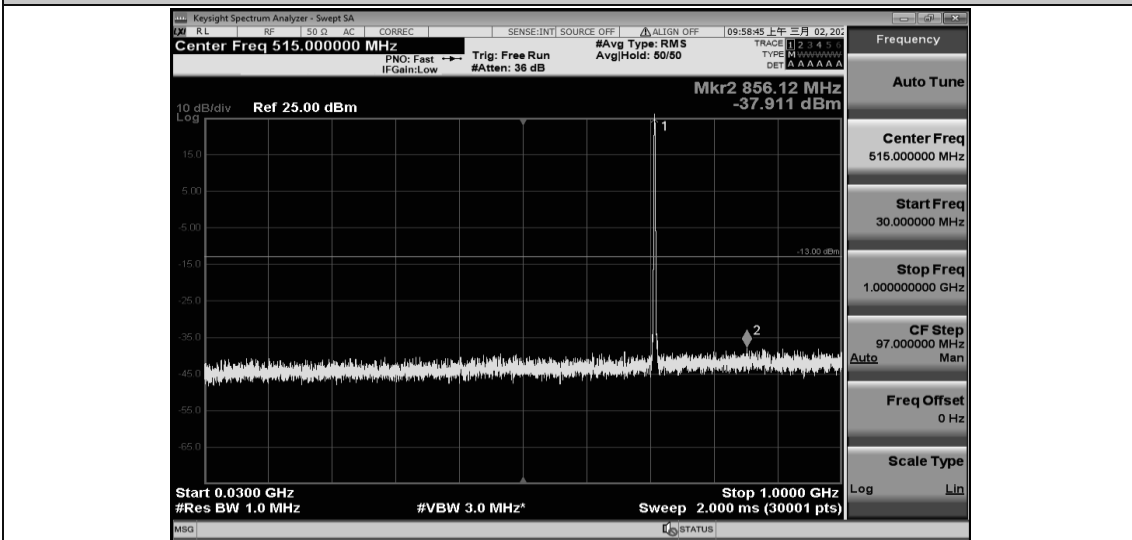

Band12-1.4MHz-16QAM-23173-1RB#0-Range1:30~1000MHz

Band12-1.4MHz-16QAM-23173-1RB#0-Range2:1000~5000MHz