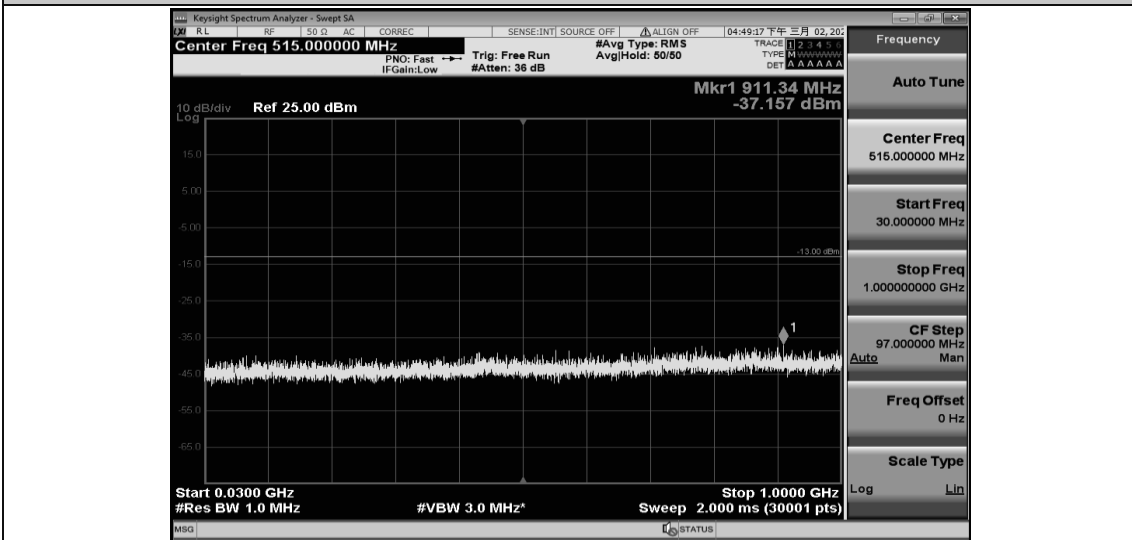

Band25-1.4MHz-16QAM-26365-1RB#0-Range1:30~1000MHz

Band25-1.4MHz-16QAM-26365-1RB#0-Range2:1000~5000MHz