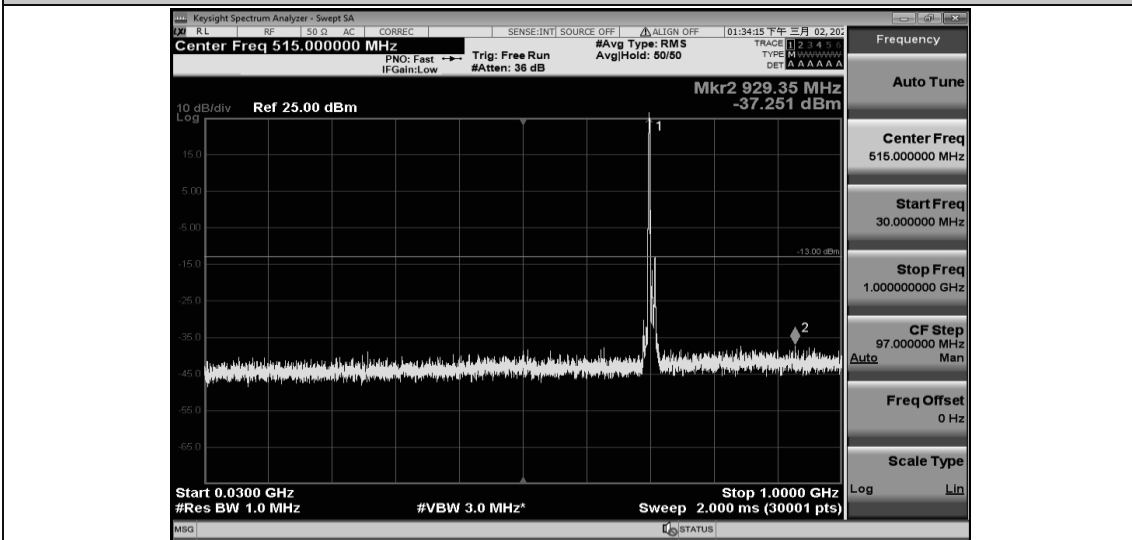

Band12-10MHz-16QAM-23130-1RB#0-Range1:30~1000MHz

Band12-10MHz-16QAM-23130-1RB#0-Range2:1000~5000MHz