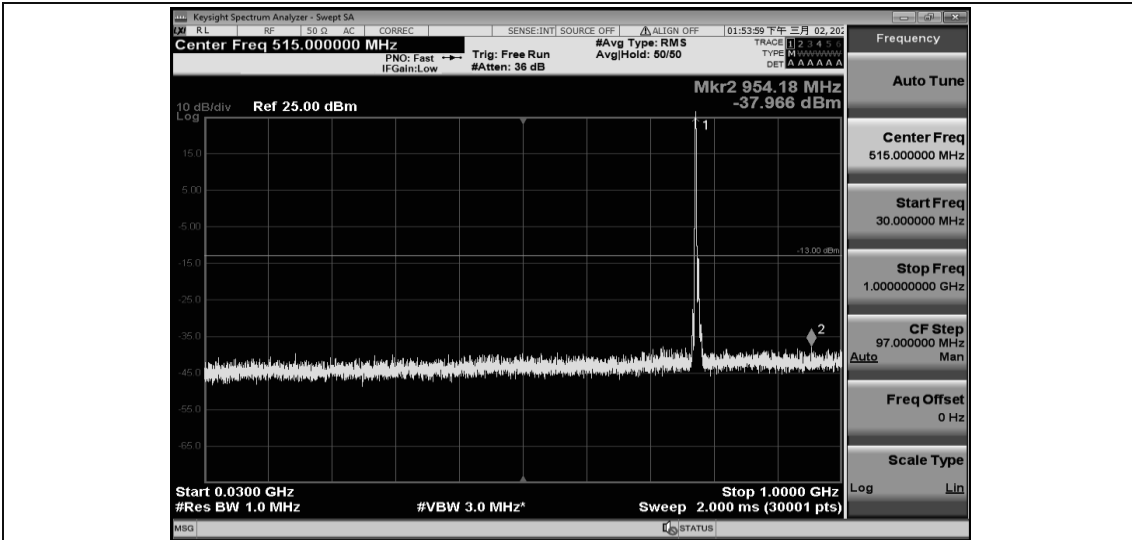

Band13-5MHz-QPSK-23255-1RB#0-Range2:1000~5000MHz

Band13-5MHz-QPSK-23255-1RB#0-Range3:5000~12000MHz

Band13-5MHz-QPSK-23255-1RB#0-Range4:12000~26500MHz

Band13-5MHz-16QAM-23205-1RB#0-Range1:30~1000MHz

Band13-5MHz-16QAM-23205-1RB#0-Range2:1000~5000MHz