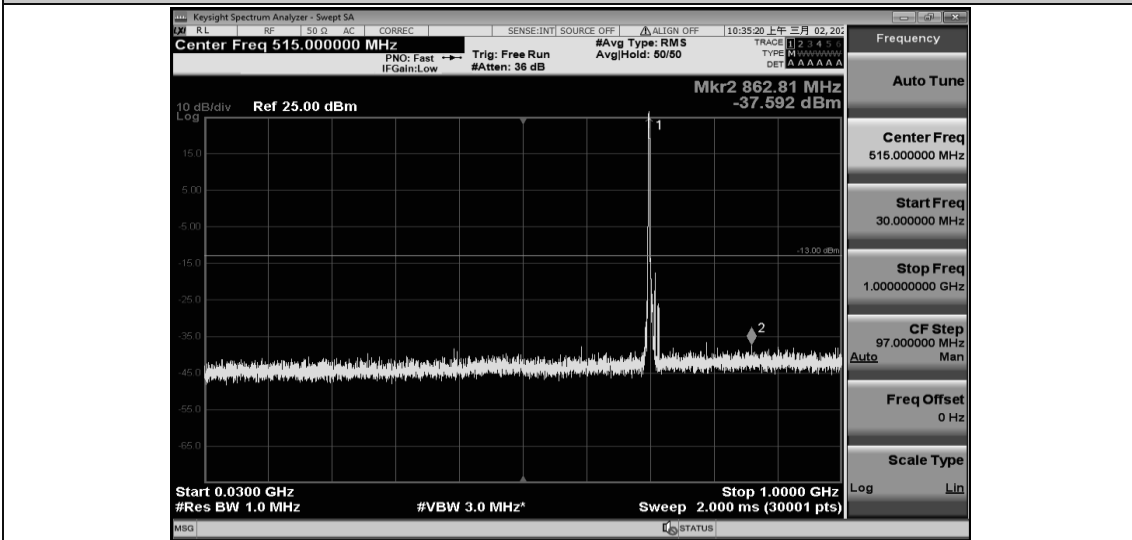

Band12-3MHz-QPSK-23095-1RB#0-Range1:30~1000MHz

Band12-3MHz-QPSK-23095-1RB#0-Range2:100~5000MHz