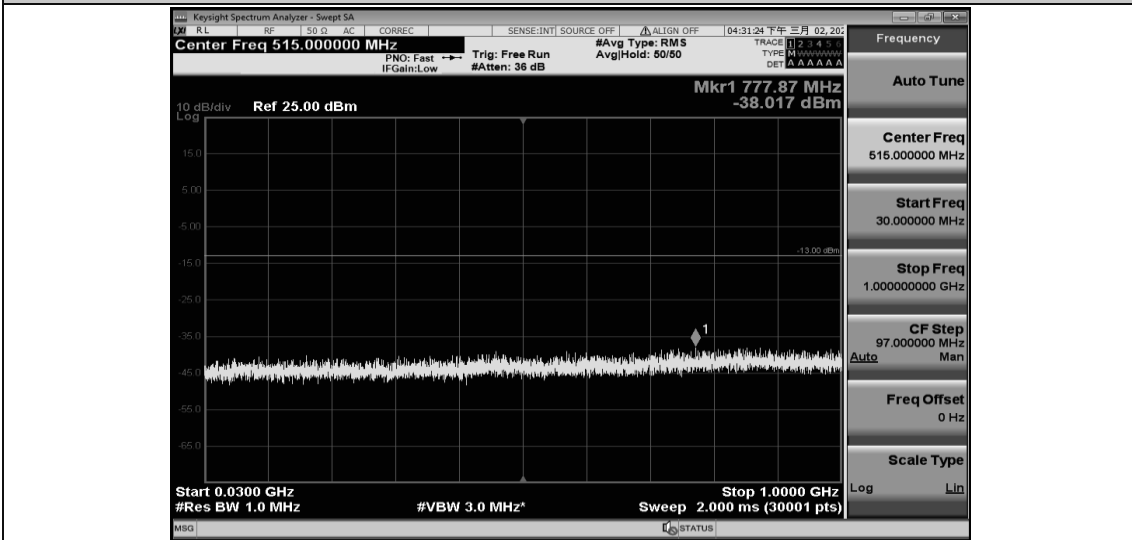

Band25-1.4MHz-QPSK-26047-1RB#0-Range1:30~1000MHz

Band25-1.4MHz-QPSK-26047-1RB#0-Range2:1000~5000MHz