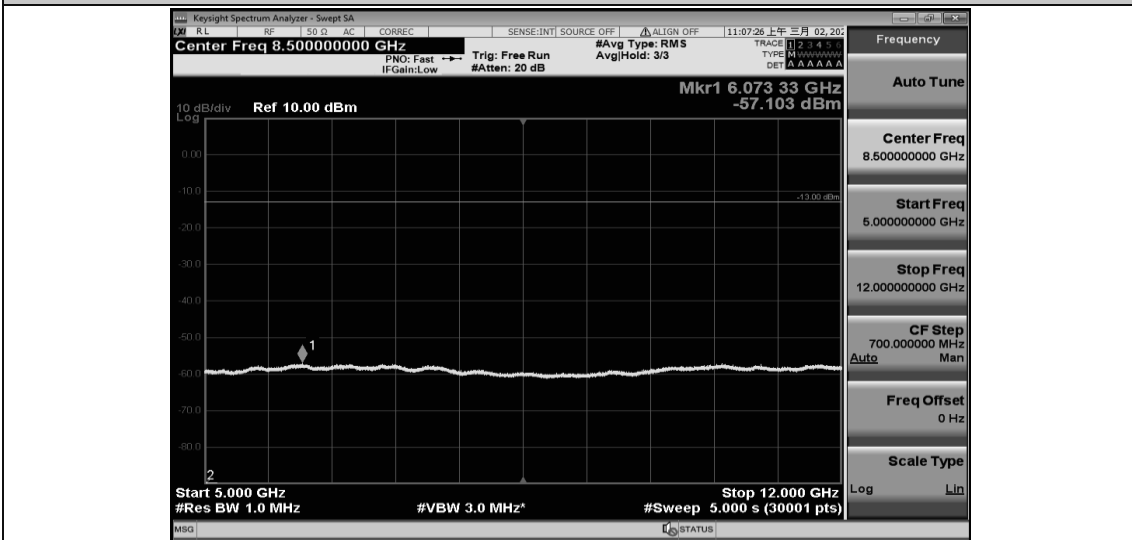

Band12-5MHz-QPSK-23155-1RB#0-Range3:5000~12000MHz

Band12-5MHz-QPSK-23155-1RB#0-Range4:12000~26500MHz

Band12-5MHz-16QAM-23035-1RB#0-Range1:30~1000MHz

Band12-5MHz-16QAM-23035-1RB#0-Range2:1000~5000MHz

Band12-5MHz-16QAM-23035-1RB#0-Range3:5000~12000MHz