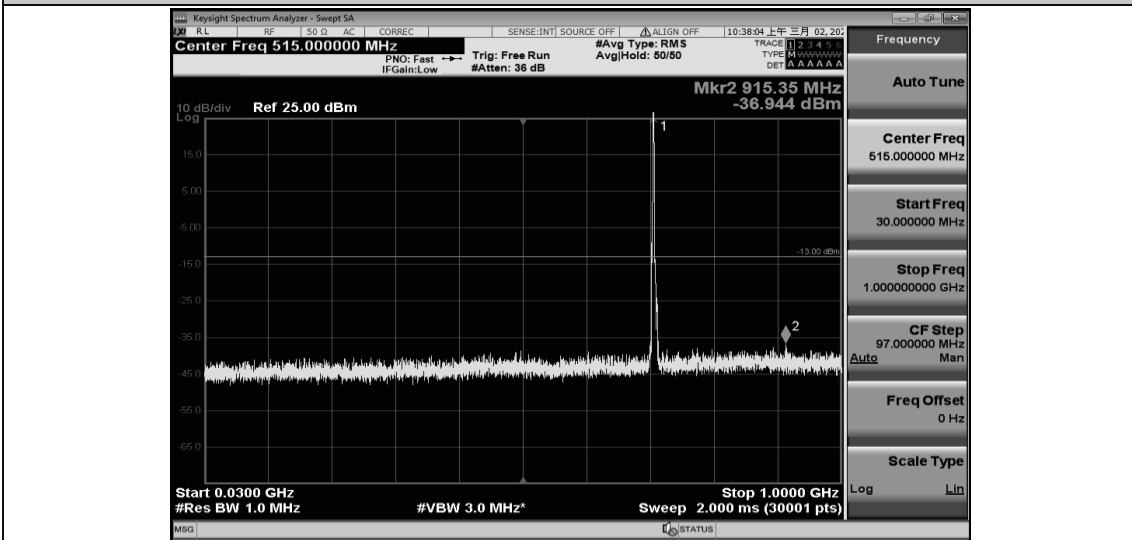

Band12-3MHz-QPSK-23095-1RB#0-Range1:30~1000MHz

Band12-3MHz-QPSK-23095-1RB#0-Range2:100~5000MHz

Band12-3MHz-QPSK-23095-1RB#0-Range3:5000~12000MHz

Band12-3MHz-QPSK-23095-1RB#0-Range4:12000~26500MHz

Band12-3MHz-QPSK-23165-1RB#0-Range1:30~1000MHz