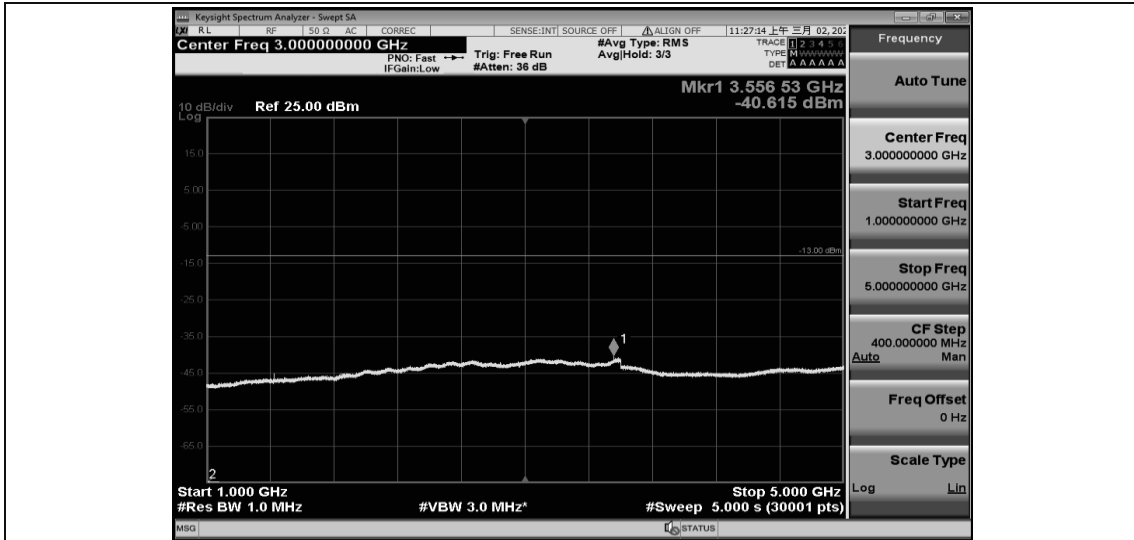

Band12-5MHz-QPSK-23095-1RB#0-Range2:100~5000MHz

Band12-5MHz-QPSK-23095-1RB#0-Range3:5000~12000MHz

Band12-5MHz-QPSK-23095-1RB#0-Range4:12000~26500MHz

Band12-5MHz-QPSK-23155-1RB#0-Range1:30~1000MHz

Band12-5MHz-QPSK-23155-1RB#0-Range2:1000~5000MHz