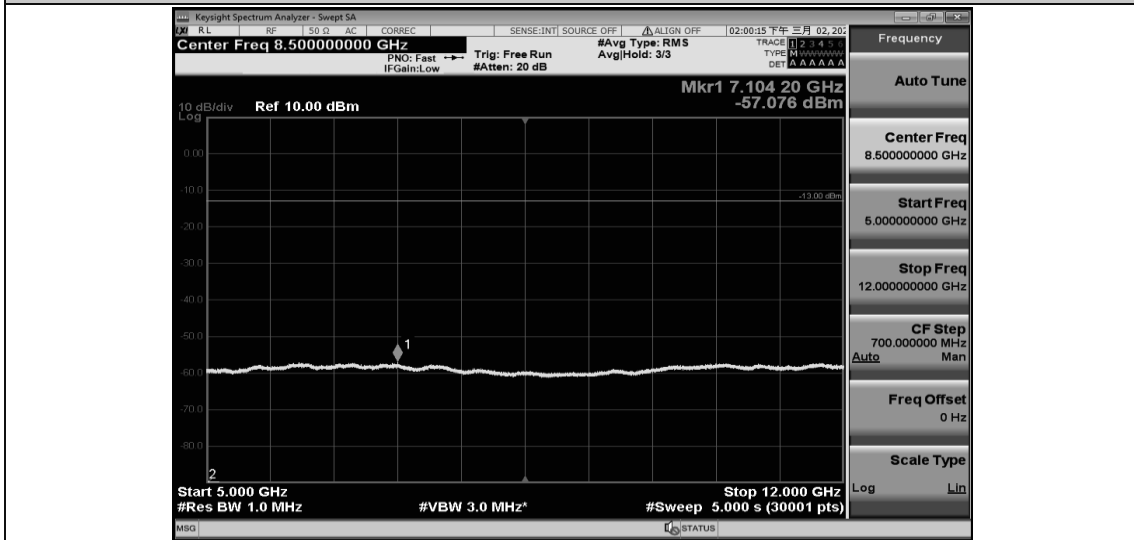

Band13-5MHz-16QAM-23230-1RB#0-Range4:12000~26500MHz

Band13-5MHz-16QAM-23255-1RB#0-Range1:30~1000MHz

Band13-5MHz-16QAM-23255-1RB#0-Range2:1000~5000MHz

Band13-5MHz-16QAM-23255-1RB#0-Range3:5000~12000MHz

Band13-5MHz-16QAM-23255-1RB#0-Range4:12000~26500MHz