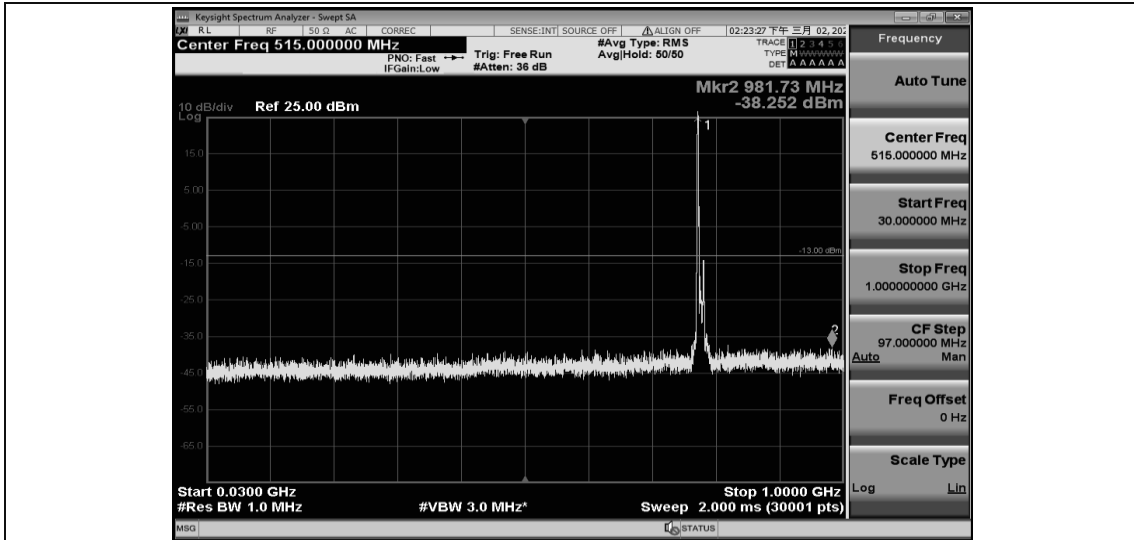

Band13-10MHz-QPSK-23230-1RB#0-Range1:30~1000MHz

Band13-10MHz-QPSK-23230-1RB#0-Range2:1000~5000MHz