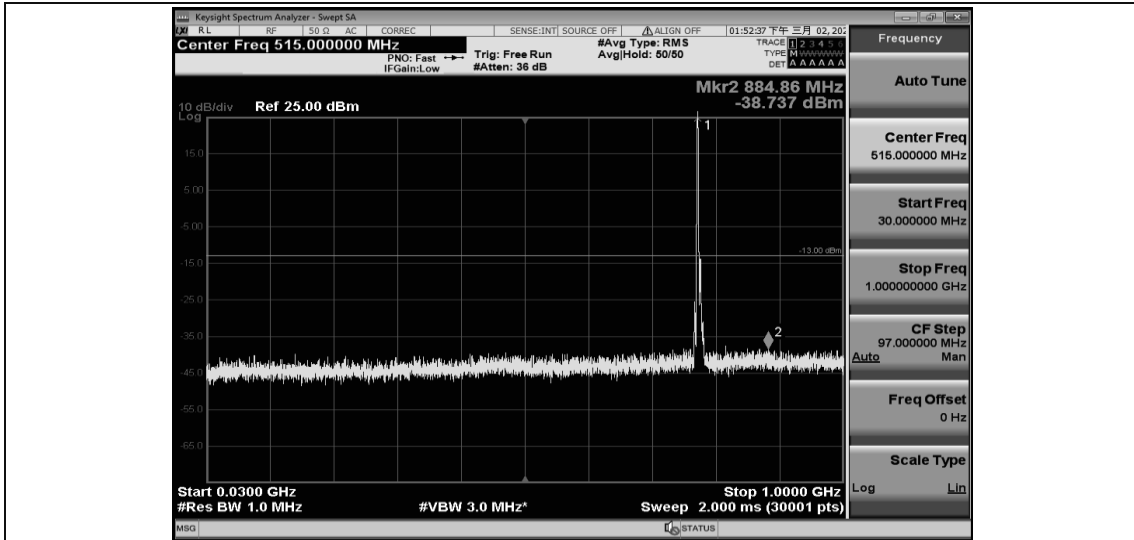

Band13-5MHz-QPSK-23205-1RB#0-Range1:30~1000MHz

Band13-5MHz-QPSK-23205-1RB#0-Range2:1000~5000MHz