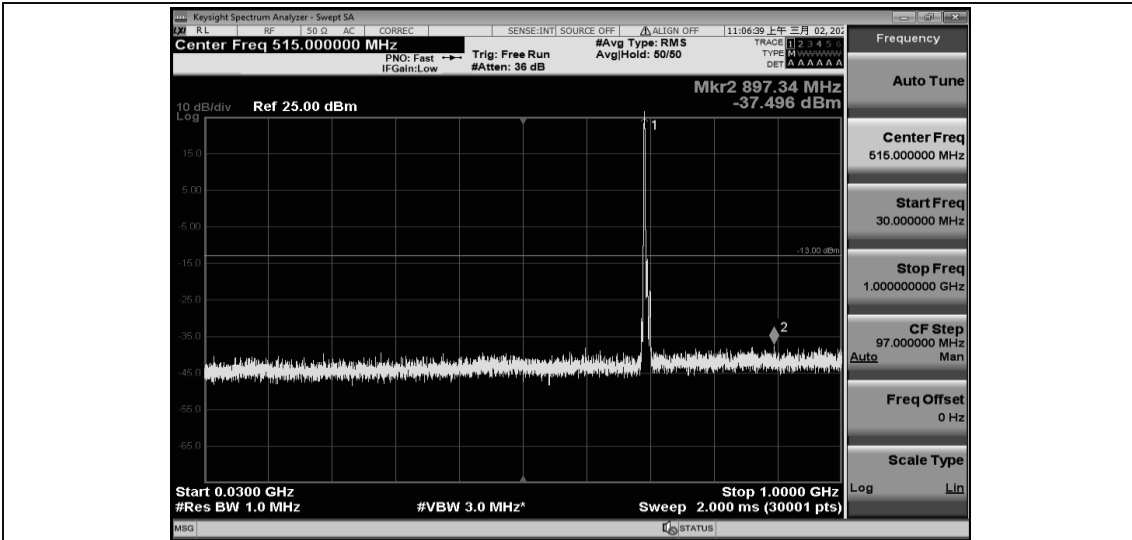

Band12-5MHz-16QAM-23035-1RB#0-Range1:30~1000MHz

Band12-5MHz-16QAM-23035-1RB#0-Range2:1000~5000MHz