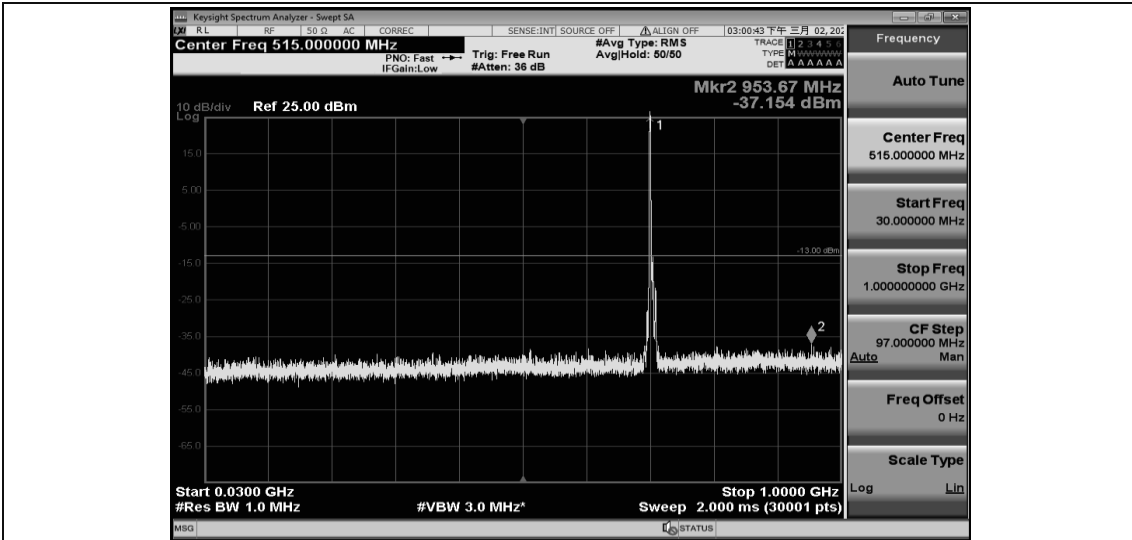

Band17-5MHz-QPSK-23790-1RB#0-Range1:30~1000MHz

Band17-5MHz-QPSK-23790-1RB#0-Range2:1000~5000MHz