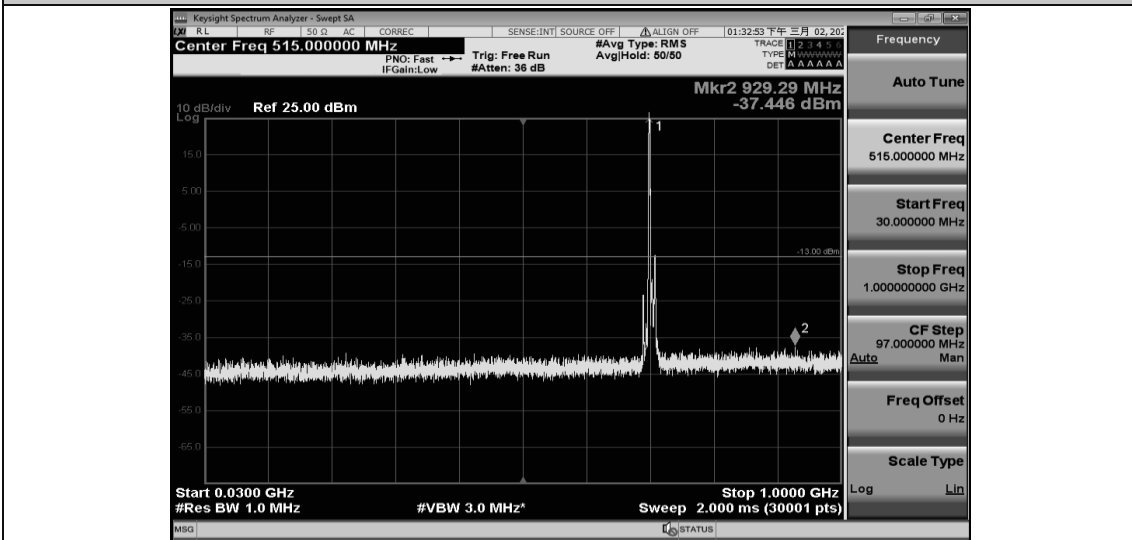

Band12-10MHz-QPSK-23130-1RB#0-Range1:30~1000MHz

Band12-10MHz-QPSK-23130-1RB#0-Range2:1000~5000MHz