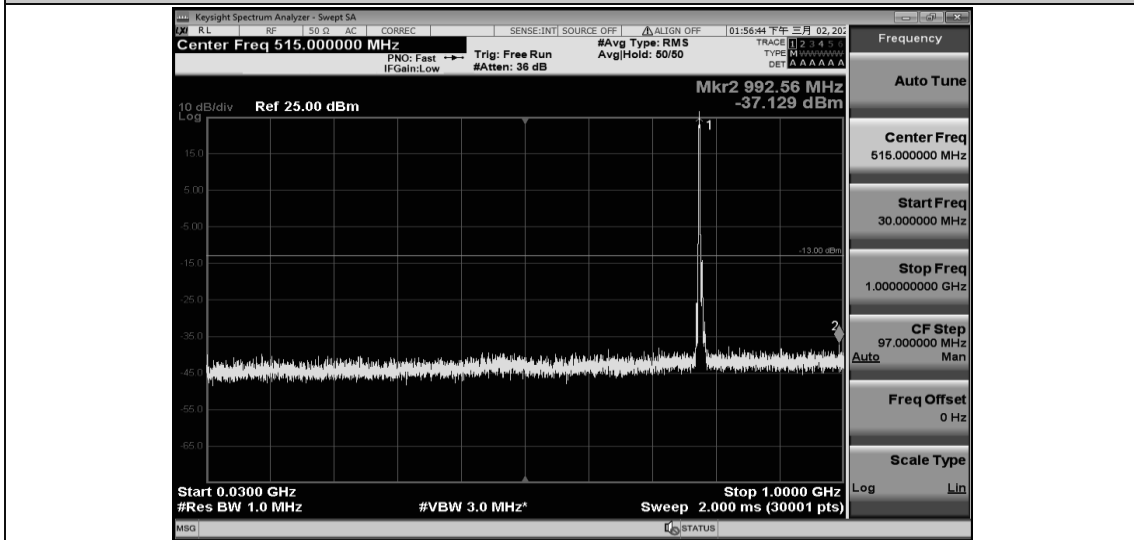

Band13-5MHz-16QAM-23230-1RB#0-Range1:30~1000MHz

Band13-5MHz-16QAM-23230-1RB#0-Range2:1000~5000MHz