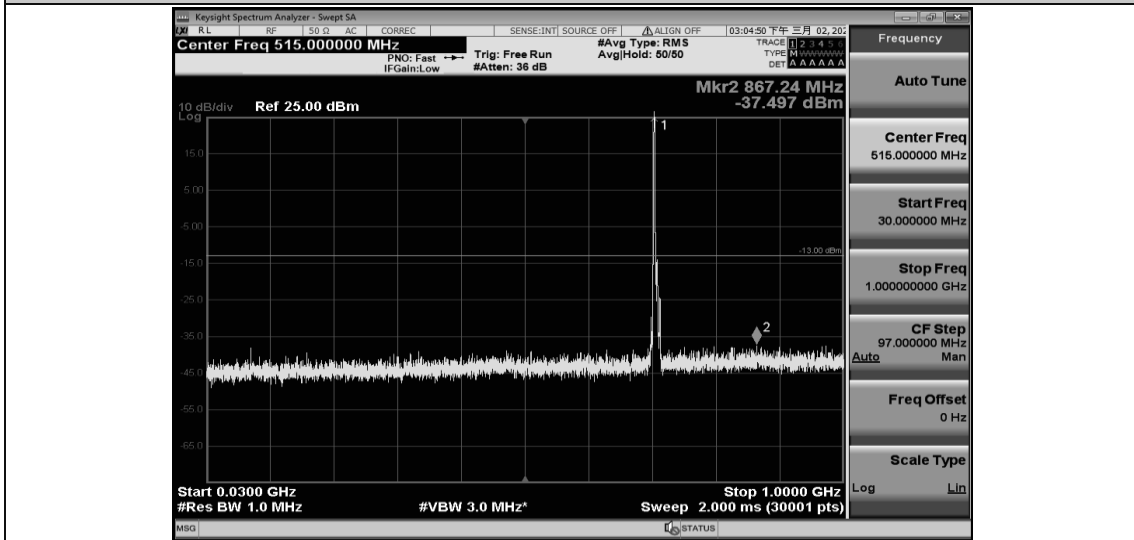

Band17-5MHz-16QAM-23790-1RB#0-Range2:1000~5000MHz

Band17-5MHz-16QAM-23790-1RB#0-Range3:5000~12000MHz

Band17-5MHz-16QAM-23790-1RB#0-Range4:12000~26500MHz

Band17-5MHz-16QAM-23825-1RB#0-Range1:30~1000MHz

Band17-5MHz-16QAM-23825-1RB#0-Range2:1000~5000MHz