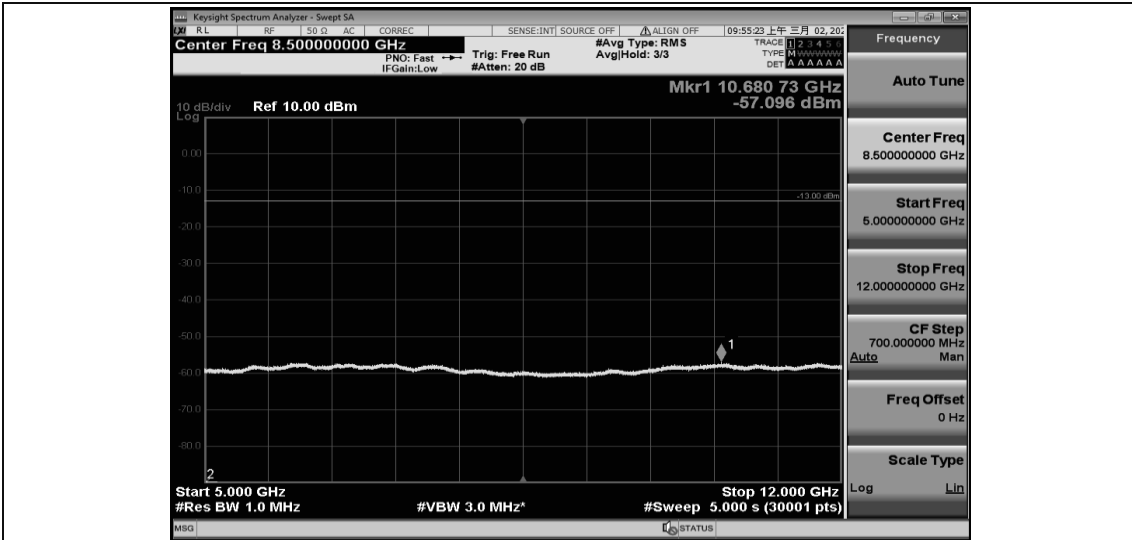

Band12-1.4MHz-QPSK-23017-1RB#0-Range4:12000~26500MHz

Band12-1.4MHz-QPSK-23095-1RB#0-Range1:30~1000MHz

Band12-1.4MHz-QPSK-23095-1RB#0-Range2:1000~5000MHz

Band12-1.4MHz-QPSK-23095-1RB#0-Range3:5000~12000MHz