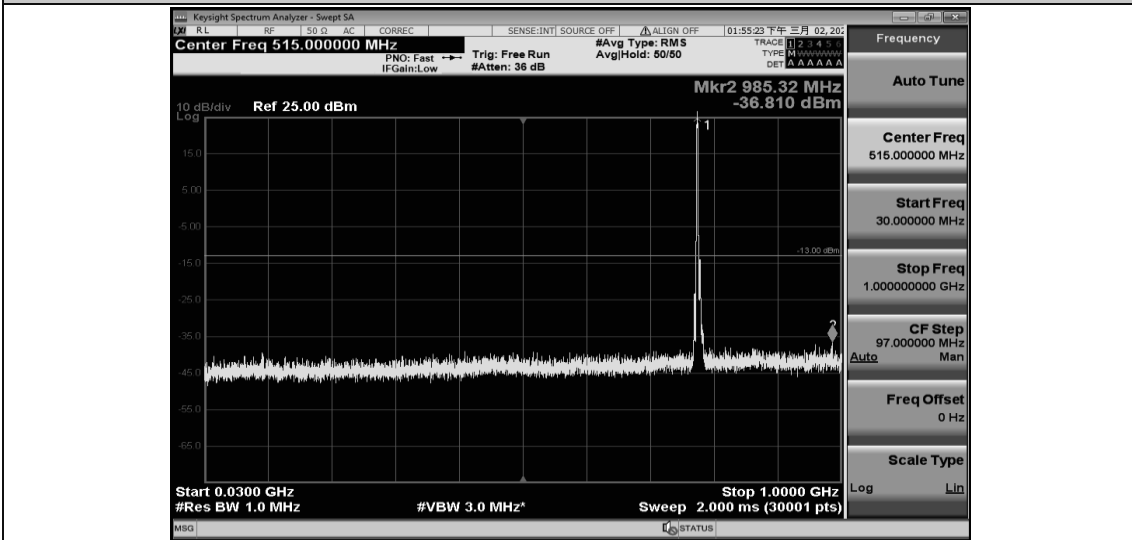

Band13-5MHz-QPSK-23230-1RB#0-Range1:30~1000MHz

Band13-5MHz-QPSK-23230-1RB#0-Range2:1000~5000MHz