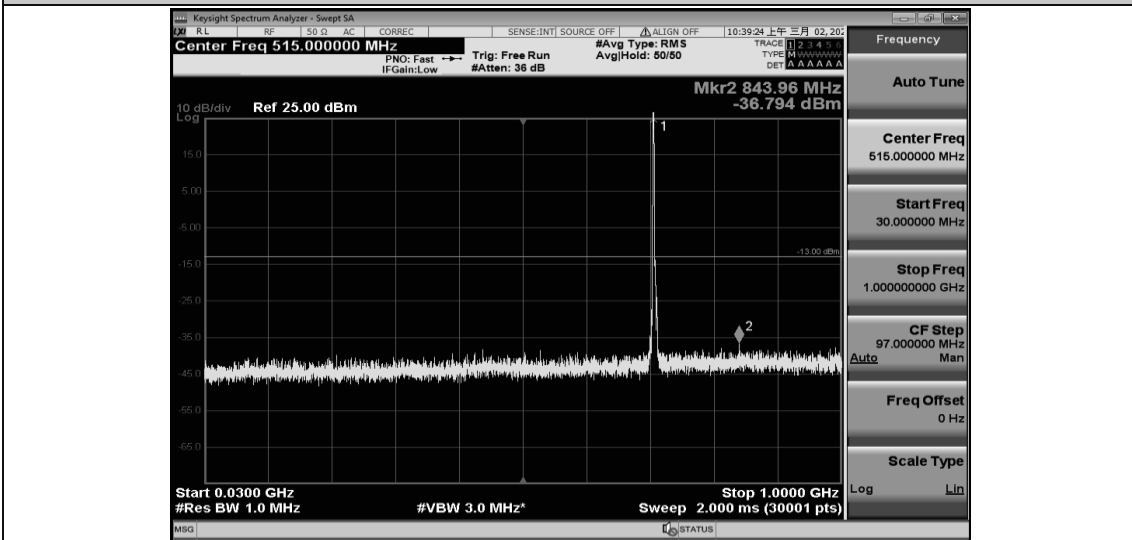

Band12-3MHz-16QAM-23165-1RB#0-Range1:30~1000MHz

Band12-3MHz-16QAM-23165-1RB#0-Range2:1000~5000MHz