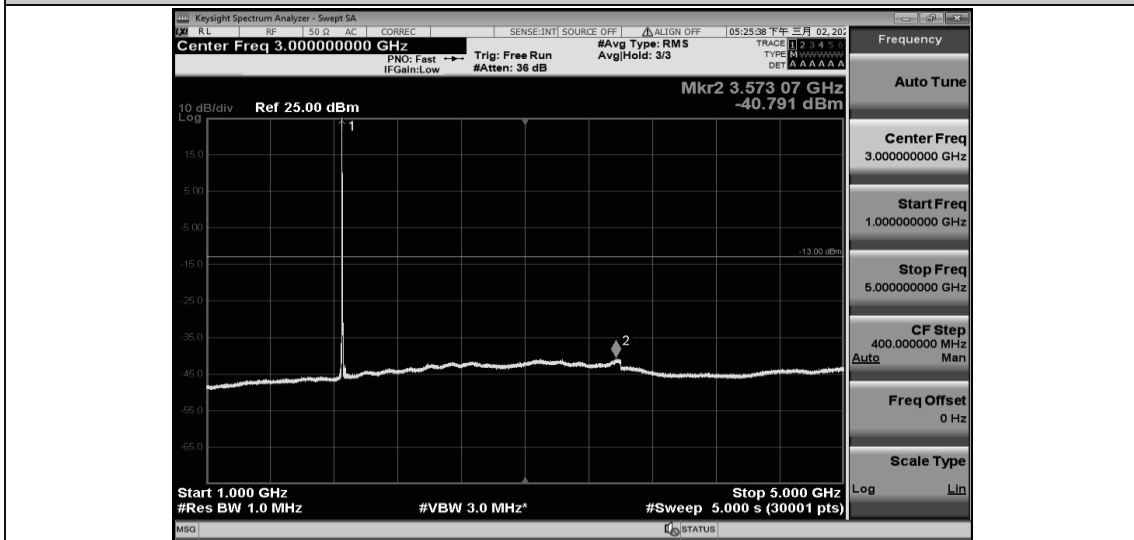

Band25-3MHz-QPSK-26675-1RB#0-Range2:1000~5000MHz

Band25-3MHz-QPSK-26675-1RB#0-Range3:5000~12000MHz

Band25-3MHz-QPSK-26675-1RB#0-Range4:12000~26500MHz

Band25-3MHz-16QAM-26055-1RB#0-Range1:30~1000MHz

Band25-3MHz-16QAM-26055-1RB#0-Range2:1000~5000MHz