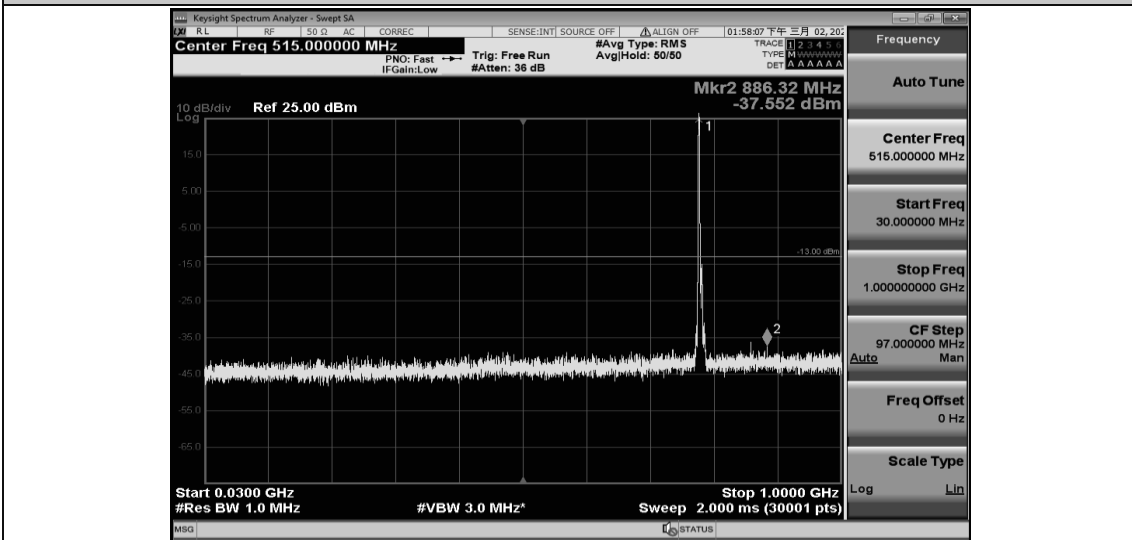

Band13-5MHz-QPSK-23230-1RB#0-Range1:30~1000MHz

Band13-5MHz-QPSK-23230-1RB#0-Range2:1000~5000MHz

Band13-5MHz-QPSK-23230-1RB#0-Range3:5000~12000MHz

Band13-5MHz-QPSK-23230-1RB#0-Range4:12000~26500MHz

Band13-5MHz-QPSK-23255-1RB#0-Range1:30~1000MHz