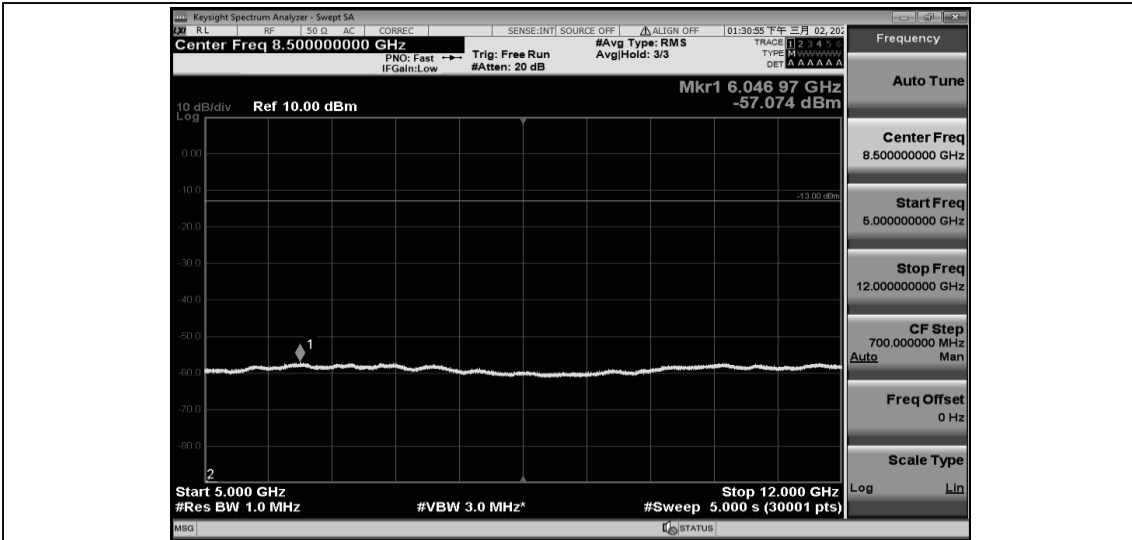

Band12-10MHz-QPSK-23095-1RB#0-Range3:5000~12000MHz

Band12-10MHz-QPSK-23095-1RB#0-Range4:12000~26500MHz