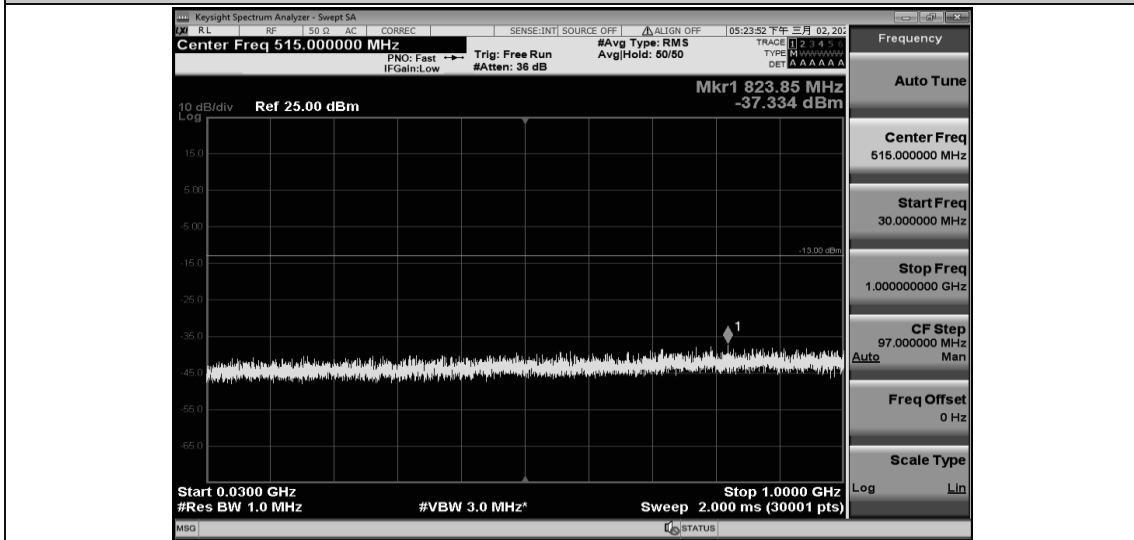

Band25-3MHz-QPSK-26055-1RB#0-Range1:30~1000MHz

Band25-3MHz-QPSK-26055-1RB#0-Range2:1000~5000MHz