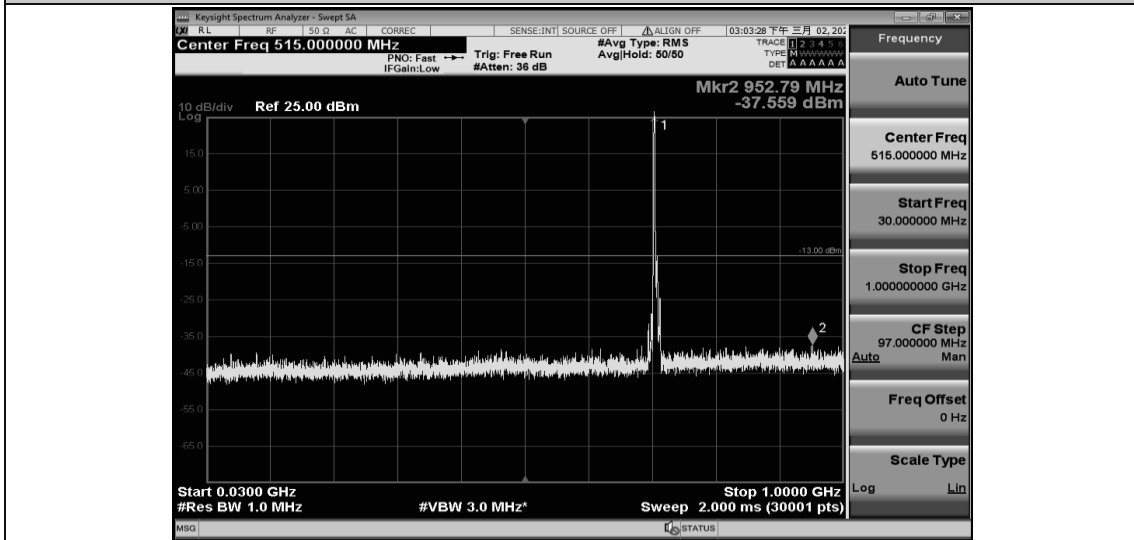

Band17-5MHz-QPSK-23825-1RB#0-Range1:30~1000MHz

Band17-5MHz-QPSK-23825-1RB#0-Range2:1000~5000MHz