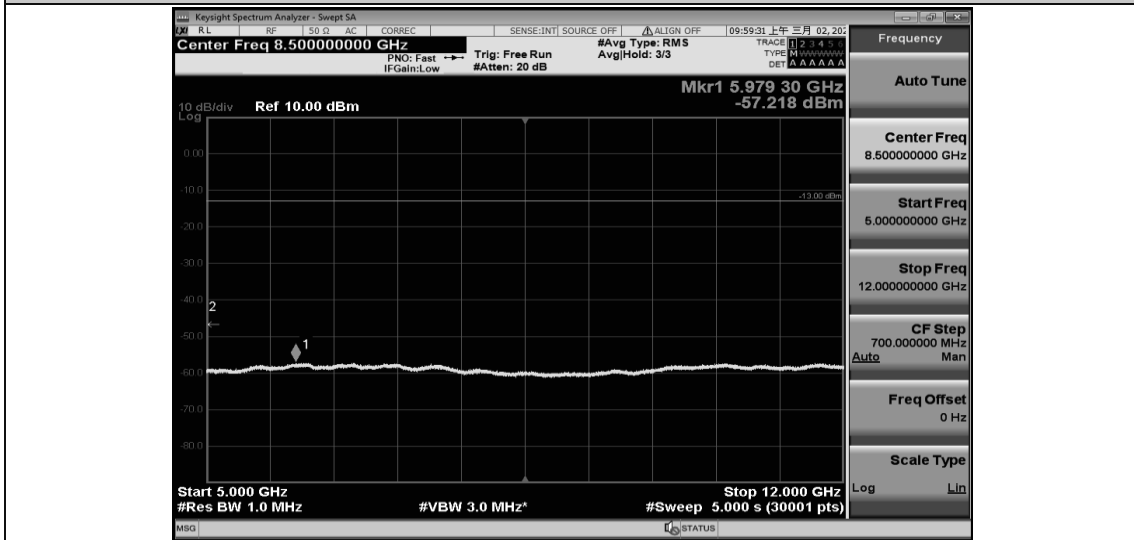

Band12-1.4MHz-16QAM-23095-1RB#0-Range4:12000~26500MHz

Band12-1.4MHz-16QAM-23173-1RB#0-Range1:30~1000MHz

Band12-1.4MHz-16QAM-23173-1RB#0-Range2:1000~5000MHz

Band12-1.4MHz-16QAM-23173-1RB#0-Range3:5000~12000MHz