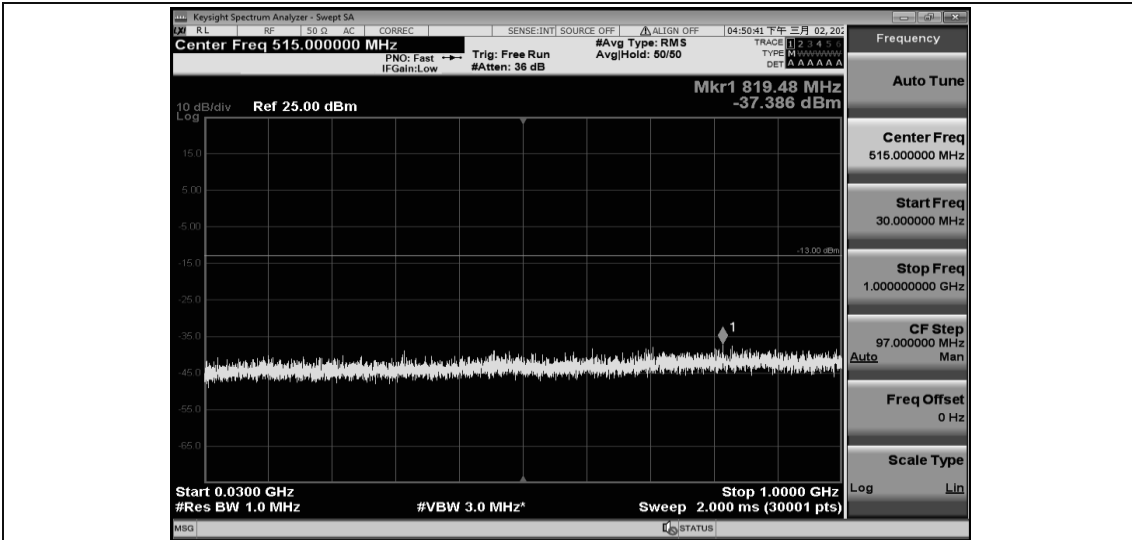

Band25-1.4MHz-QPSK-26683-1RB#0-Range1:30~1000MHz

Band25-1.4MHz-QPSK-26683-1RB#0-Range2:1000~5000MHz