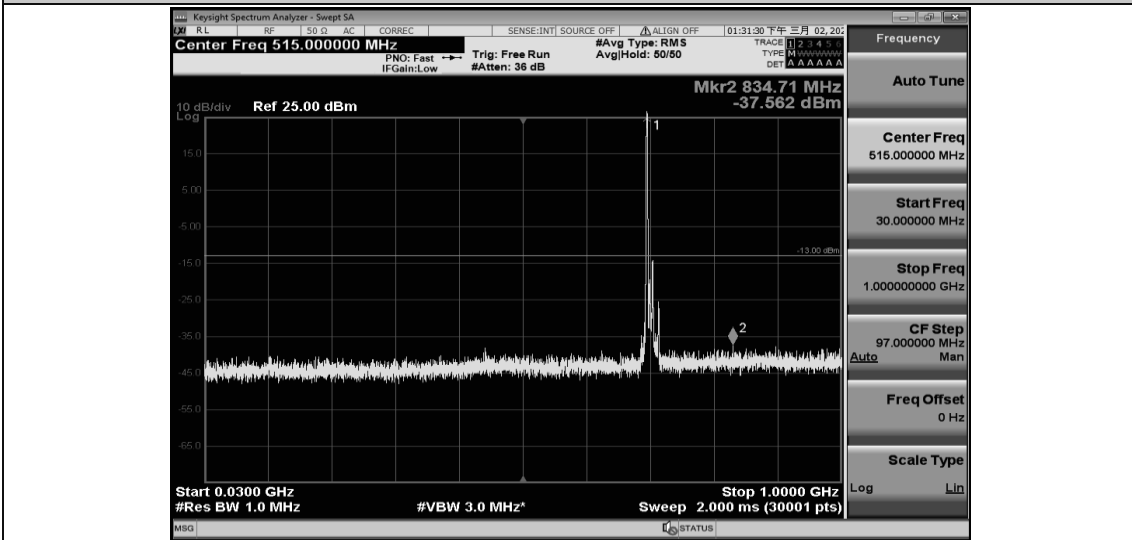

Band12-10MHz-16QAM-23095-1RB#0-Range1:30~1000MHz

Band12-10MHz-16QAM-23095-1RB#0-Range2:1000~5000MHz