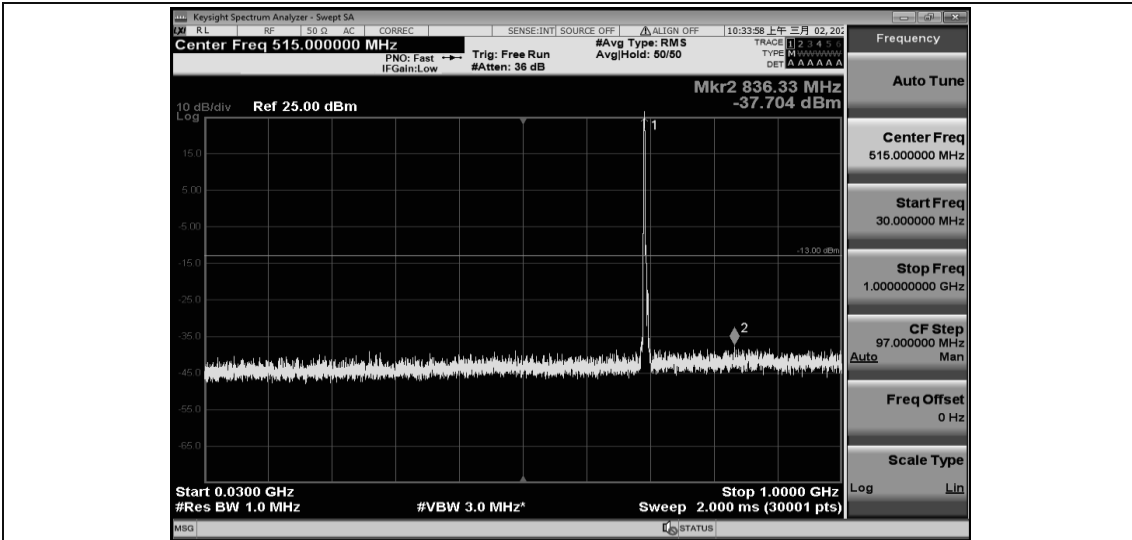

Band12-3MHz-QPSK-23165-1RB#0-Range2:1000~5000MHz

Band12-3MHz-QPSK-23165-1RB#0-Range3:5000~12000MHz

Band12-3MHz-QPSK-23165-1RB#0-Range4:12000~26500MHz

Band12-3MHz-16QAM-23025-1RB#0-Range1:30~1000MHz

Band12-3MHz-16QAM-23025-1RB#0-Range2:1000~5000MHz