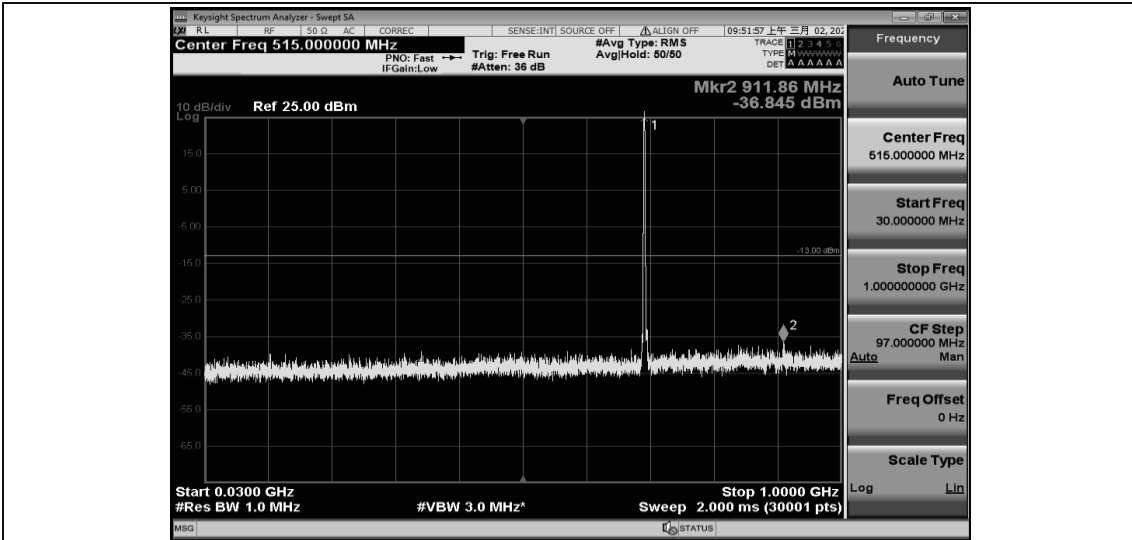

Band12-1.4MHz-16QAM-23017-1RB#0-Range1:30~1000MHz

Band12-1.4MHz-16QAM-23017-1RB#0-Range2:1000~5000MHz