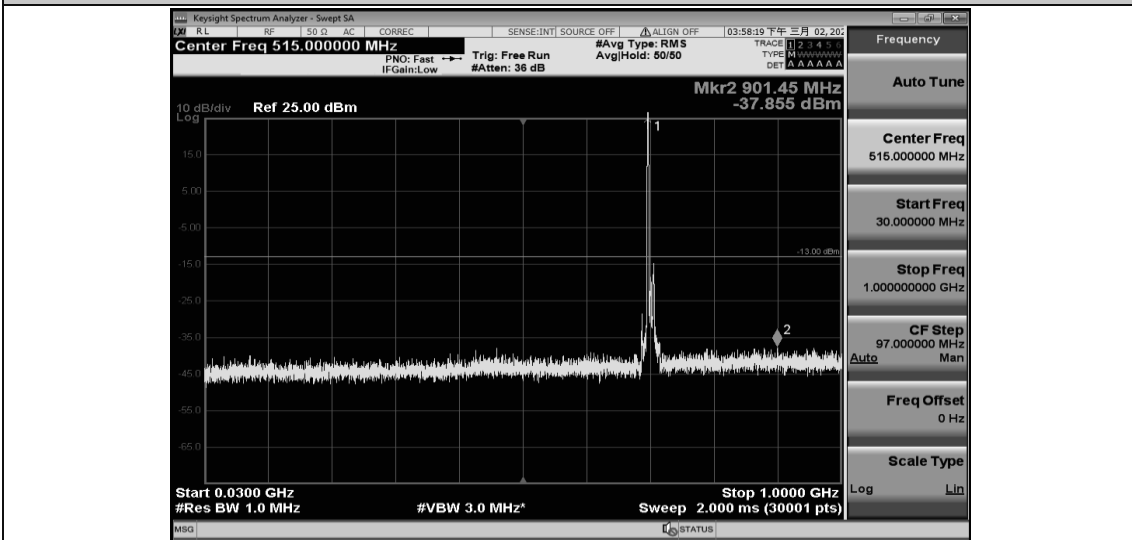

Band17-10MHz-QPSK-23780-1RB#0-Range1:30~1000MHz

Band17-10MHz-QPSK-23780-1RB#0-Range2:1000~5000MHz