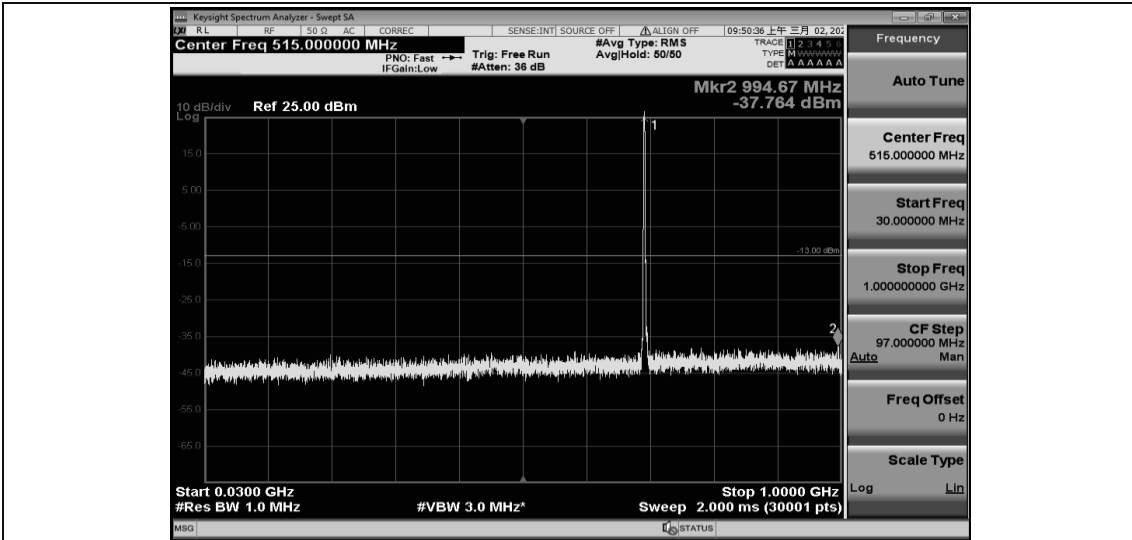

Band5-10MHz-16QAM-20600-1RB#0-Range3:5000~12000MHz

Band5-10MHz-16QAM-20600-1RB#0-Range4:12000~26500MHz

Band12-1.4MHz-QPSK-23017-1RB#0-Range1:30~1000MHz

Band12-1.4MHz-QPSK-23017-1RB#0-Range2:1000~5000MHz

Band12-1.4MHz-QPSK-23017-1RB#0-Range3:5000~12000MHz