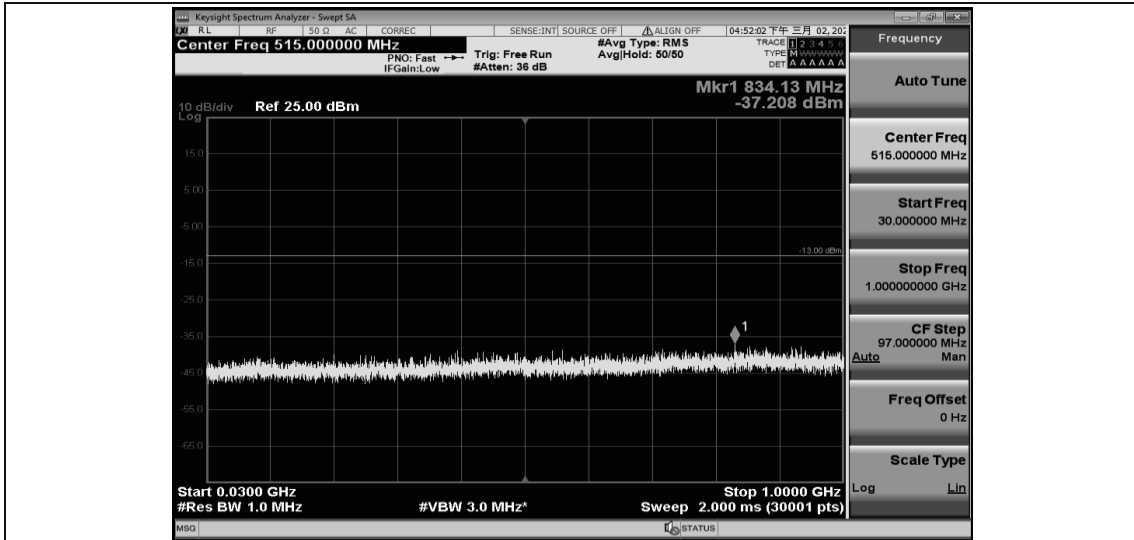

Band25-1.4MHz-16QAM-26683-1RB#0-Range1:30~100MHz

Band25-1.4MHz-16QAM-26683-1RB#0-Range2:1000~5000MHz