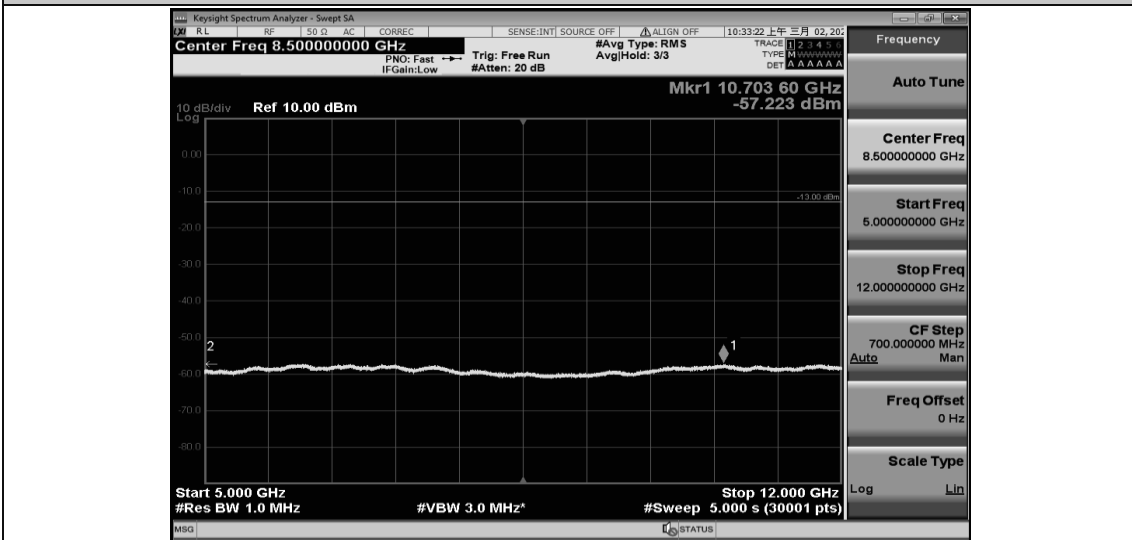

Band12-1.4MHz-16QAM-23173-1RB#0-Range4:12000~26500MHz

Band12-3MHz-QPSK-23025-1RB#0-Range1:30~1000MHz

Band12-3MHz-QPSK-23025-1RB#0-Range2:1000~5000MHz

Band12-3MHz-QPSK-23025-1RB#0-Range3:5000~12000MHz

Band12-3MHz-QPSK-23025-1RB#0-Range4:12000~26500MHz