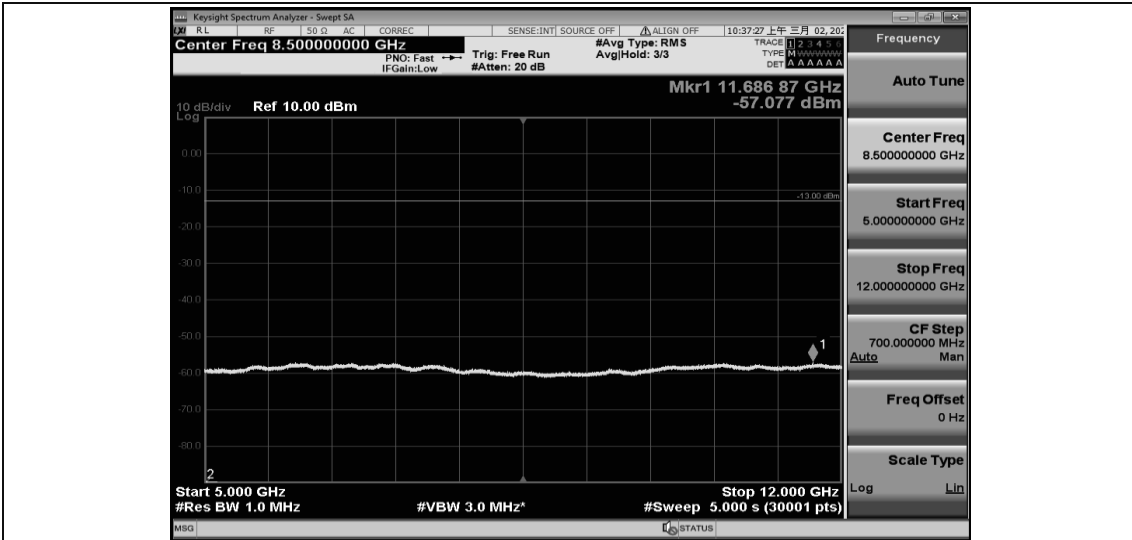

Band12-3MHz-16QAM-23025-1RB#0-Range3:5000~12000MHz

Band12-3MHz-16QAM-23025-1RB#0-Range4:12000~26500MHz

Band12-3MHz-16QAM-23095-1RB#0-Range1:30~1000MHz

Band12-3MHz-16QAM-23095-1RB#0-Range2:1000~5000MHz

Band12-3MHz-16QAM-23095-1RB#0-Range3:5000~12000MHz