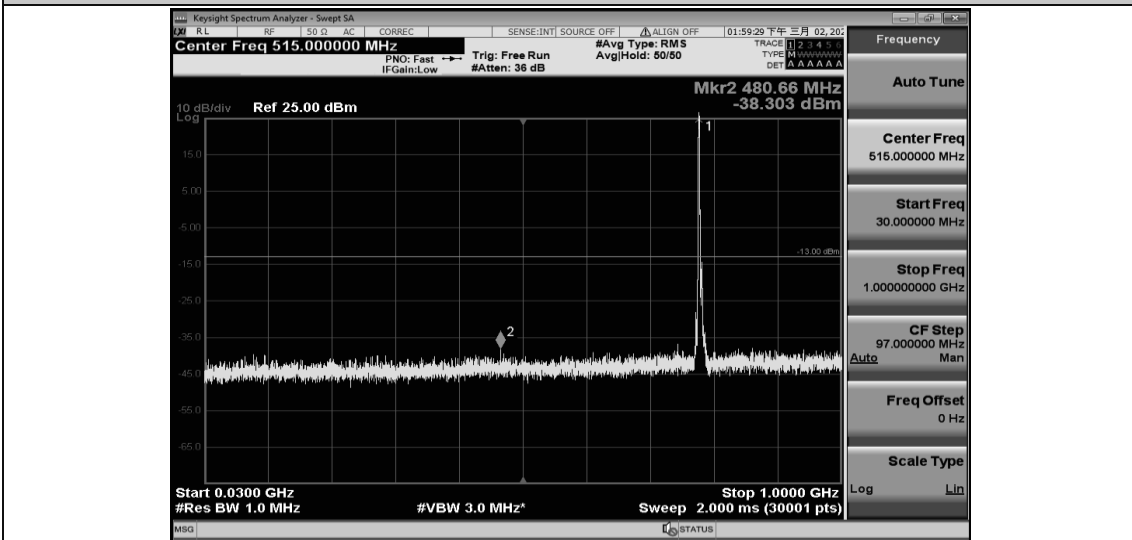

Band13-5MHz-16QAM-23255-1RB#0-Range1:30~1000MHz

Band13-5MHz-16QAM-23255-1RB#0-Range2:1000~5000MHz