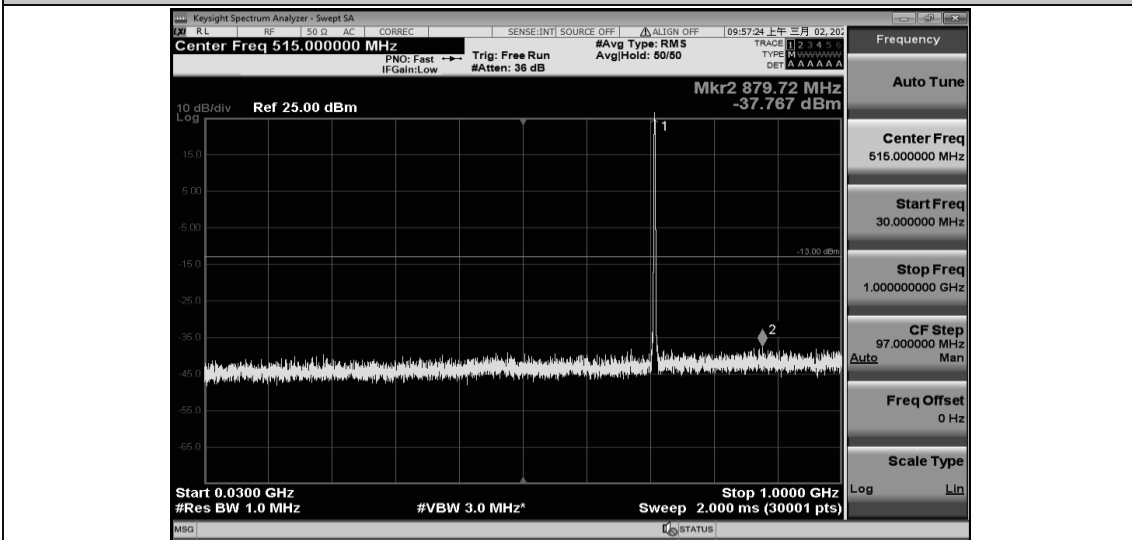

Band12-1.4MHz-QPSK-23173-1RB#0-Range1:30~1000MHz

Band12-1.4MHz-QPSK-23173-1RB#0-Range2:1000~5000MHz