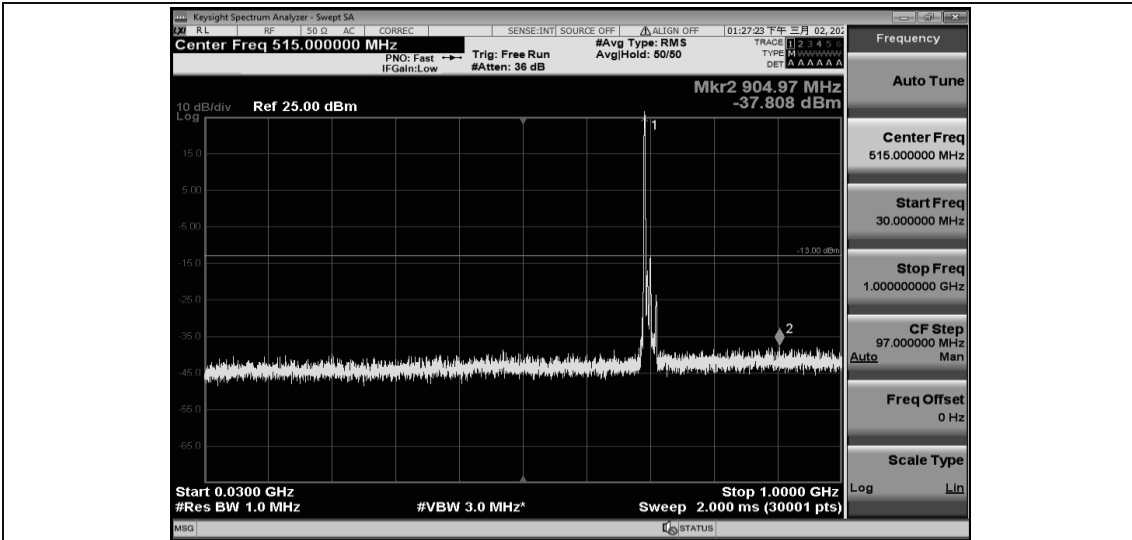

Band12-5MHz-16QAM-23155-1RB#0-Range1:30~1000MHz

Band12-5MHz-16QAM-23155-1RB#0-Range2:1000~5000MHz

Band12-5MHz-16QAM-23155-1RB#0-Range3:5000~12000MHz

Band12-5MHz-16QAM-23155-1RB#0-Range4:12000~26500MHz

Band12-10MHz-QPSK-23060-1RB#0-Range1:30~1000MHz