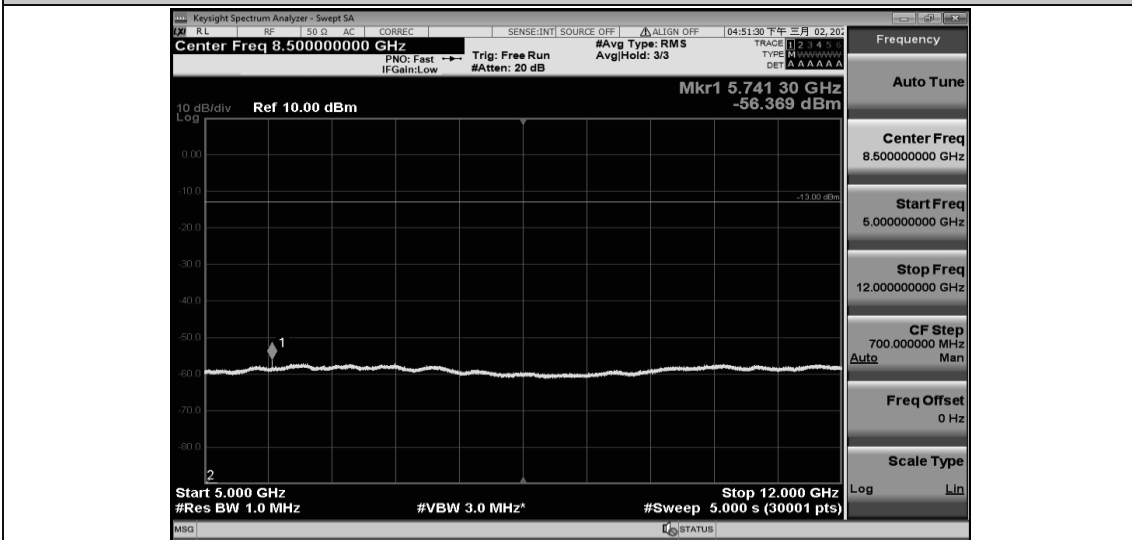

Band25-1.4MHz-QPSK-26365-1RB#0-Range4:12000~26500MHz

Band25-1.4MHz-QPSK-26683-1RB#0-Range1:30~1000MHz

Band25-1.4MHz-QPSK-26683-1RB#0-Range2:1000~5000MHz

Band25-1.4MHz-QPSK-26683-1RB#0-Range3:5000~12000MHz