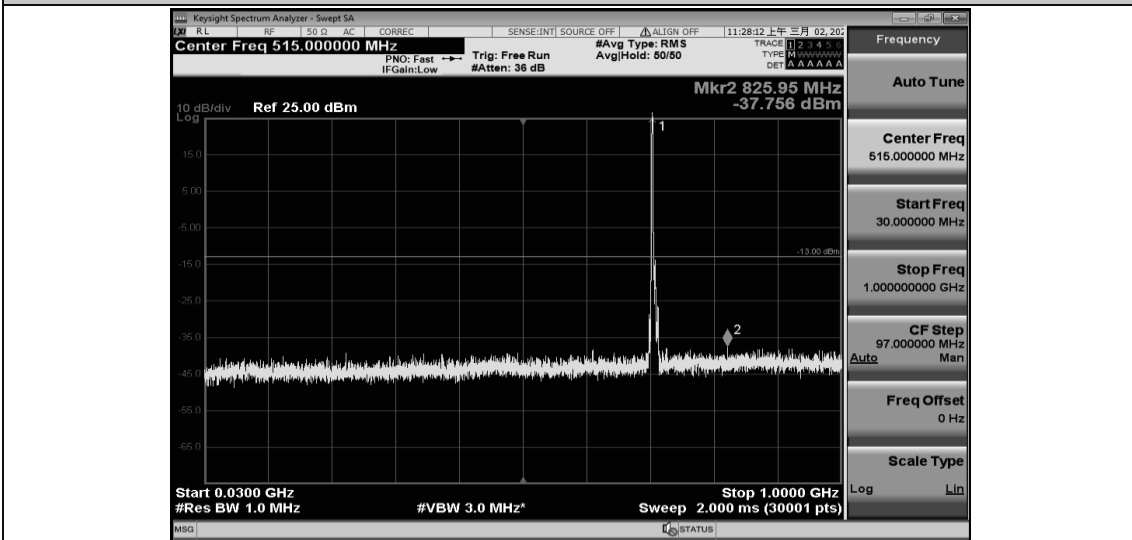

Band12-5MHz-16QAM-23155-1RB#0-Range1:30~1000MHz

Band12-5MHz-16QAM-23155-1RB#0-Range2:1000~5000MHz