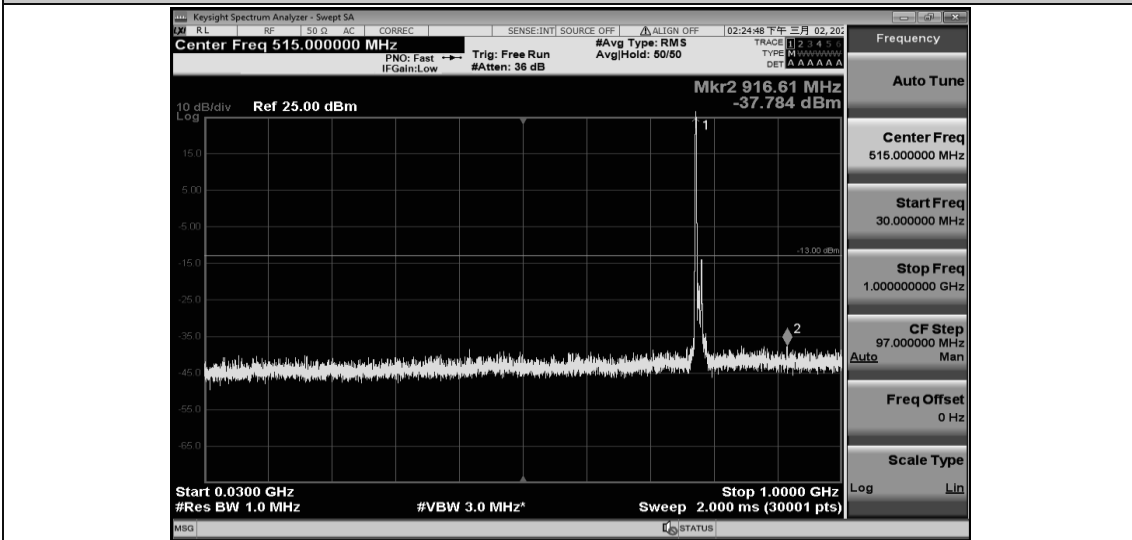

Band13-10MHz-QPSK-23230-1RB#0-Range1:30~1000MHz

Band13-10MHz-QPSK-23230-1RB#0-Range2:1000~5000MHz

Band13-10MHz-QPSK-23230-1RB#0-Range3:5000~12000MHz

Band13-10MHz-QPSK-23230-1RB#0-Range4:12000~26500MHz

Band13-10MHz-16QAM-23230-1RB#0-Range1:30~1000MHz