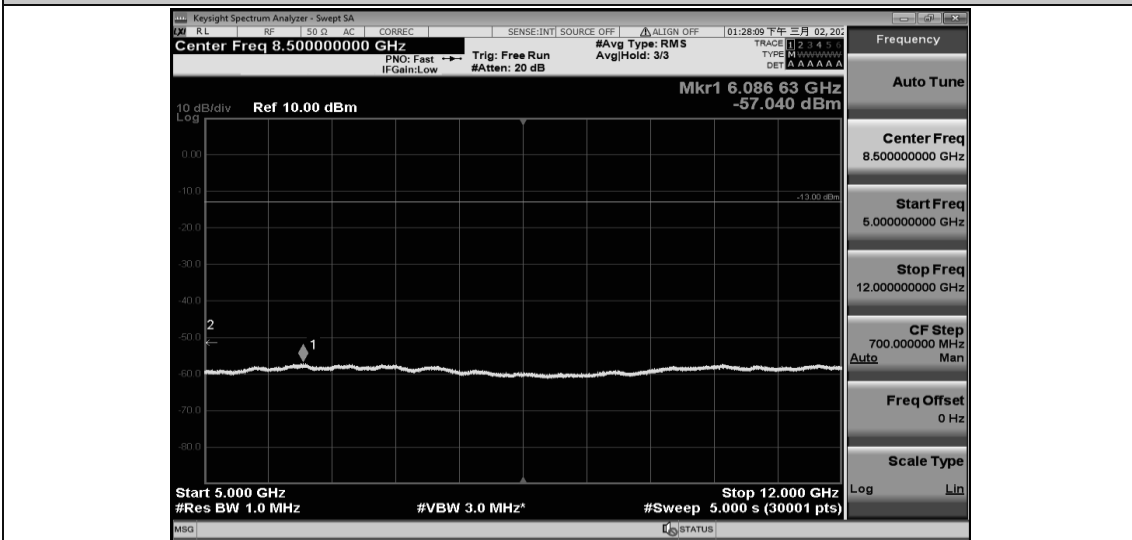

Band12-10MHz-QPSK-23060-1RB#0-Range3:5000~12000MHz

Band12-10MHz-QPSK-23060-1RB#0-Range4:12000~26500MHz