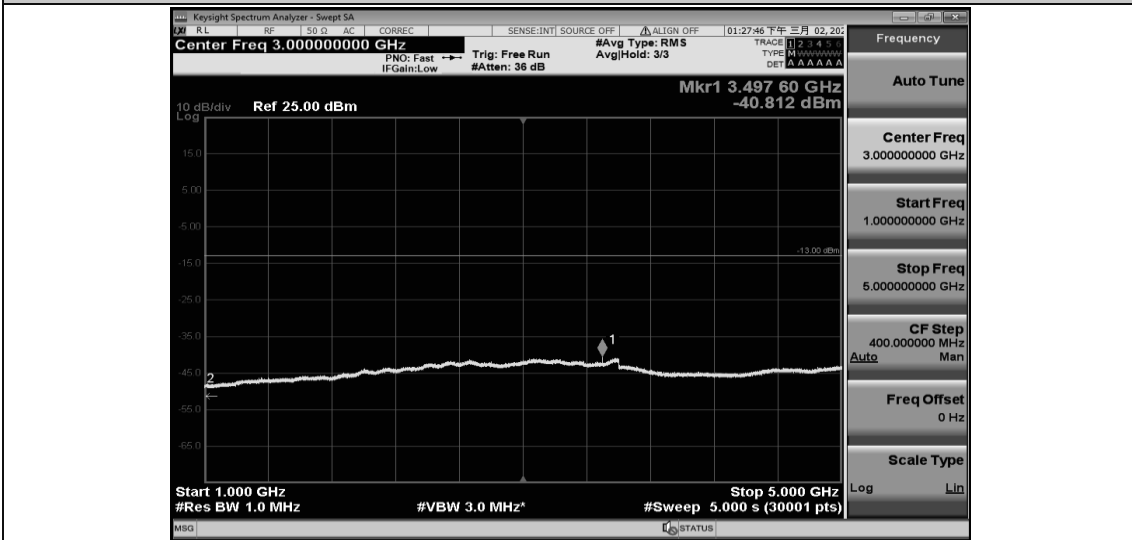

Band12-10MHz-QPSK-23060-1RB#0-Range2:1000~5000MHz

Band12-10MHz-QPSK-23060-1RB#0-Range3:5000~12000MHz