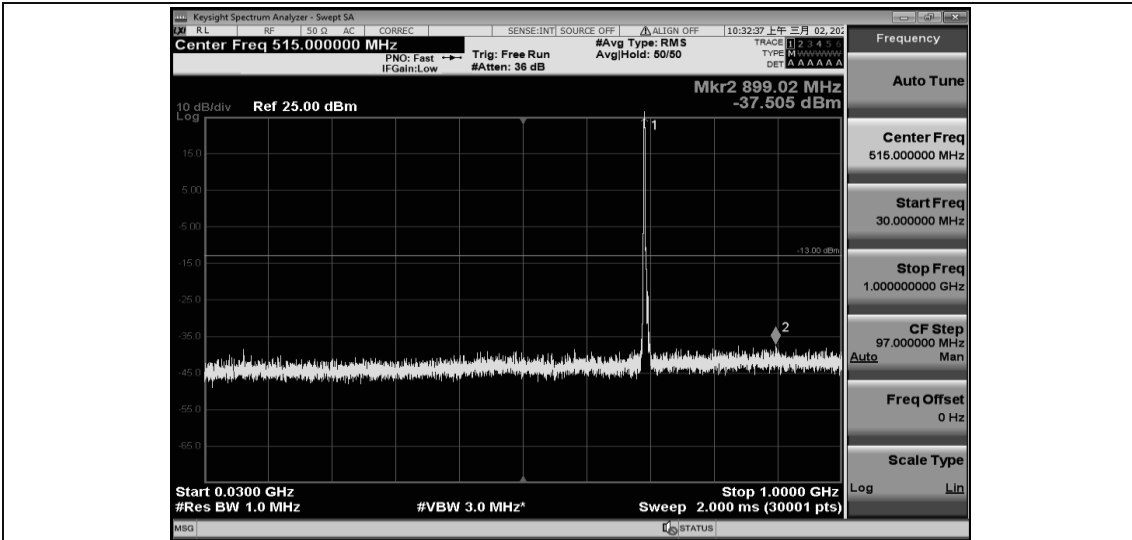

Band12-3MHz-QPSK-23025-1RB#0-Range1:30~1000MHz

Band12-3MHz-QPSK-23025-1RB#0-Range2:1000~5000MHz