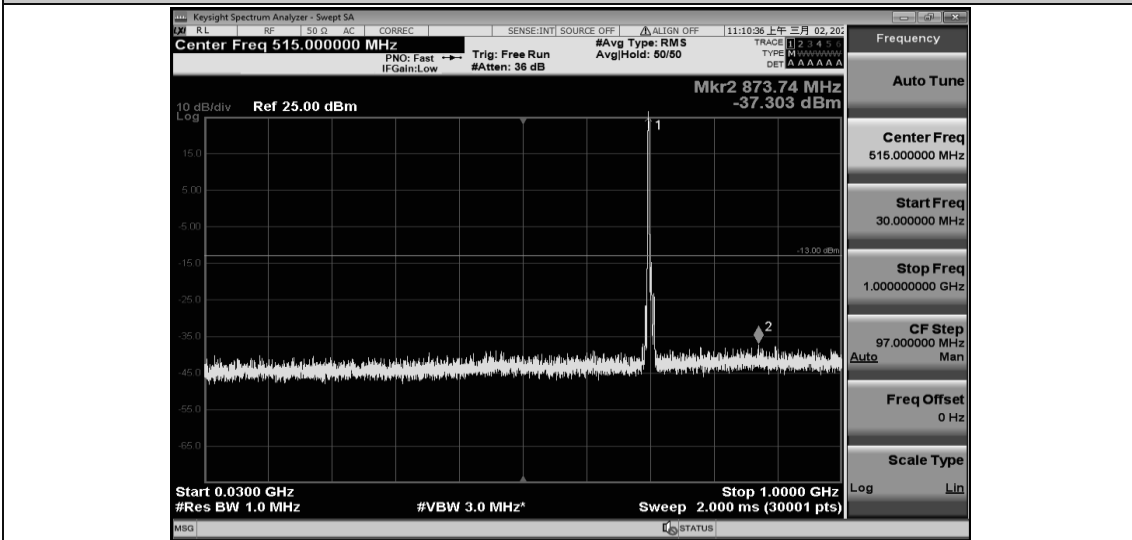

Band12-5MHz-QPSK-23035-1RB#0-Range1:30~1000MHz

Band12-5MHz-QPSK-23035-1RB#0-Range2:1000~5000MHz

Band12-5MHz-QPSK-23035-1RB#0-Range3:5000~12000MHz

Band12-5MHz-QPSK-23035-1RB#0-Range4:12000~26500MHz

Band12-5MHz-QPSK-23095-1RB#0-Range1:30~1000MHz