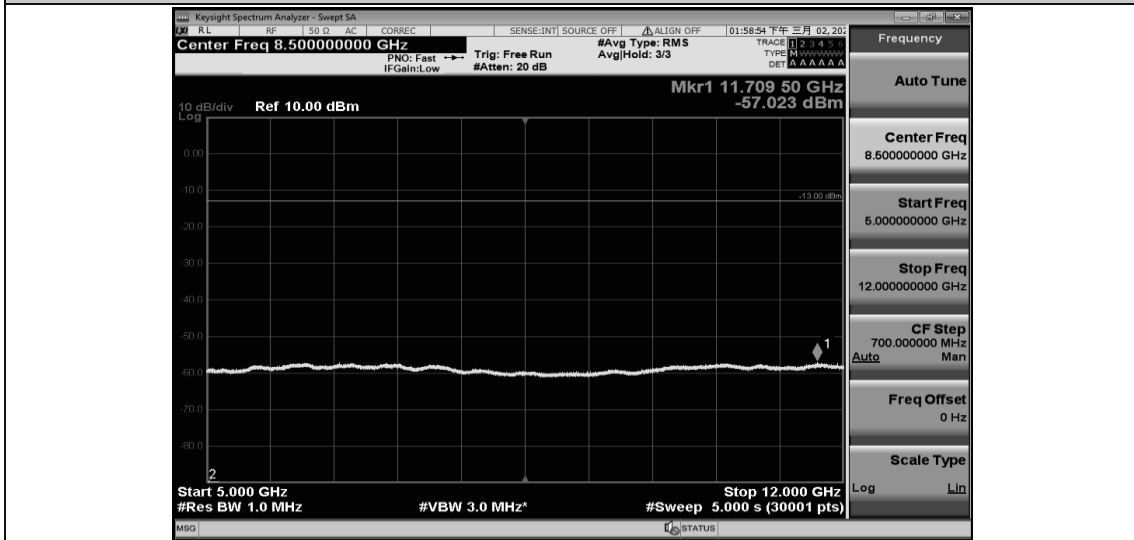

Band13-5MHz-QPSK-23255-1RB#0-Range3:5000~12000MHz

Band13-5MHz-QPSK-23255-1RB#0-Range4:12000~26500MHz