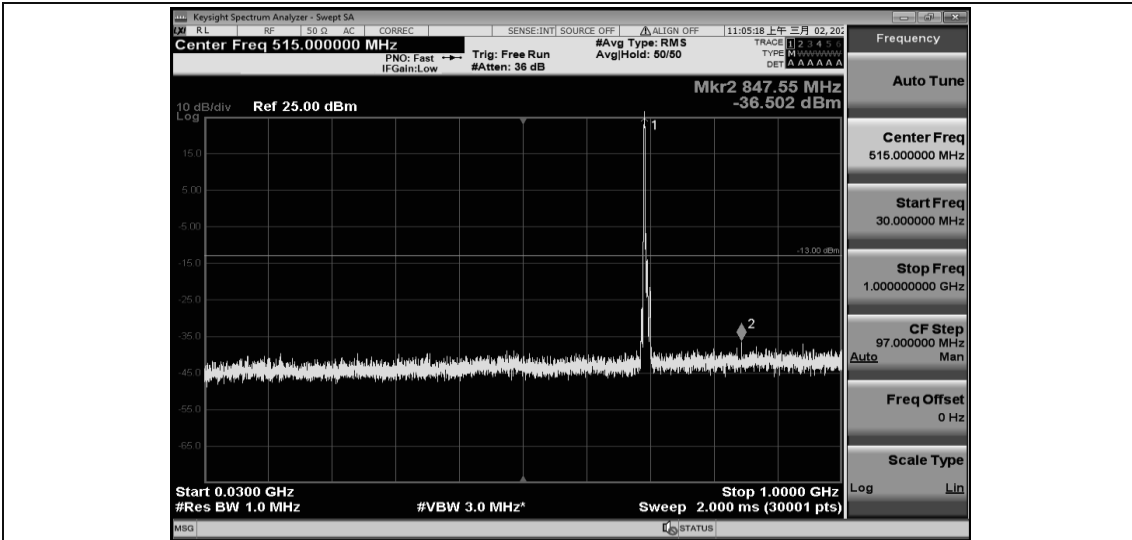

Band12-5MHz-QPSK-23035-1RB#0-Range1:30~1000MHz

Band12-5MHz-QPSK-23035-1RB#0-Range2:1000~5000MHz

Band12-5MHz-QPSK-23035-1RB#0-Range3:5000~12000MHz

Band12-5MHz-QPSK-23035-1RB#0-Range4:12000~26500MHz

Band12-5MHz-QPSK-23095-1RB#0-Range1:30~1000MHz