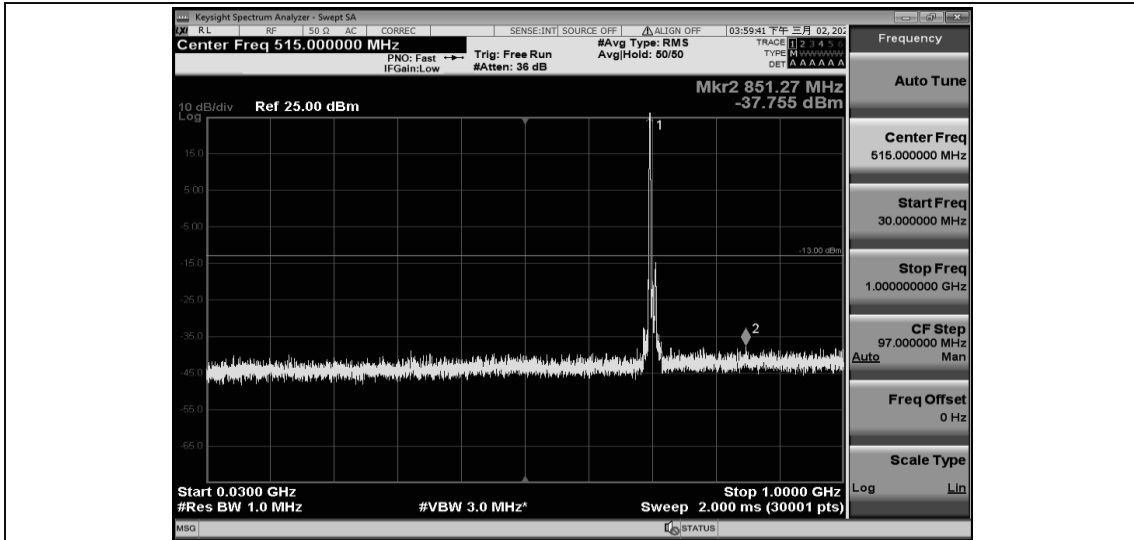

Band17-10MHz-16QAM-23780-1RB#0-Range1:30~1000MHz

Band17-10MHz-16QAM-23780-1RB#0-Range2:1000~5000MHz