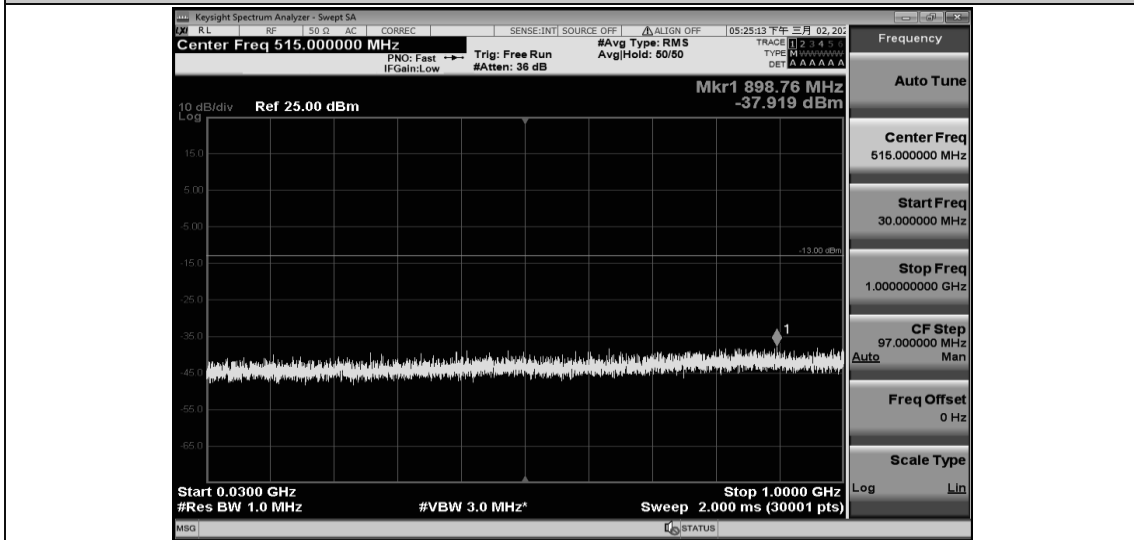

Band25-3MHz-QPSK-26675-1RB#0-Range2:1000~5000MHz

Band25-3MHz-QPSK-26675-1RB#0-Range3:5000~12000MHz

Band25-3MHz-QPSK-26675-1RB#0-Range4:12000~26500MHz

Band25-3MHz-16QAM-26055-1RB#0-Range1:30~1000MHz

Band25-3MHz-16QAM-26055-1RB#0-Range2:1000~5000MHz