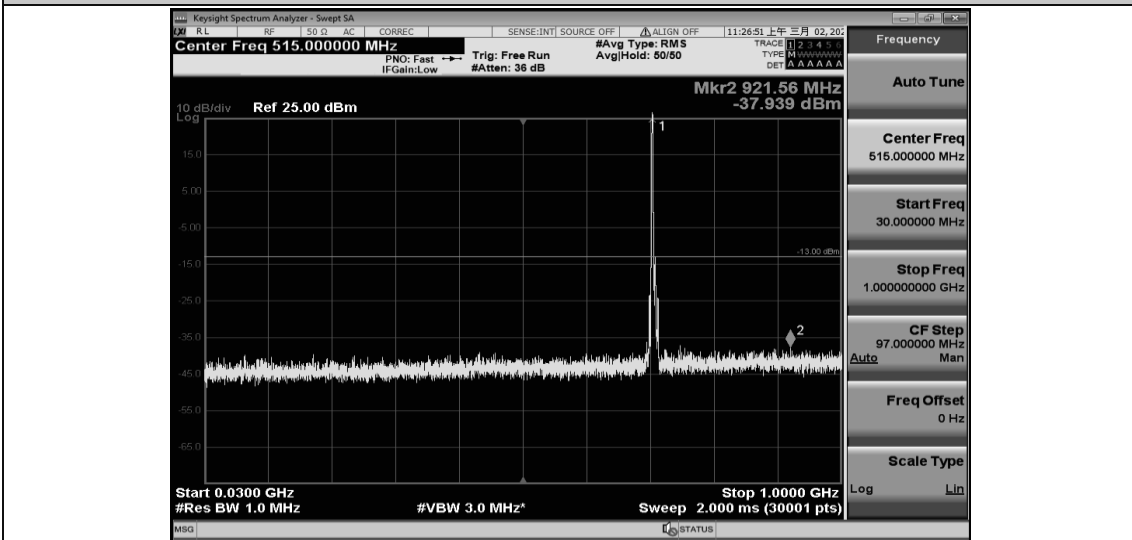

Band12-5MHz-QPSK-23095-1RB#0-Range2:100~5000MHz

Band12-5MHz-QPSK-23095-1RB#0-Range3:5000~12000MHz

Band12-5MHz-QPSK-23095-1RB#0-Range4:12000~26500MHz

Band12-5MHz-QPSK-23155-1RB#0-Range1:30~1000MHz

Band12-5MHz-QPSK-23155-1RB#0-Range2:1000~5000MHz