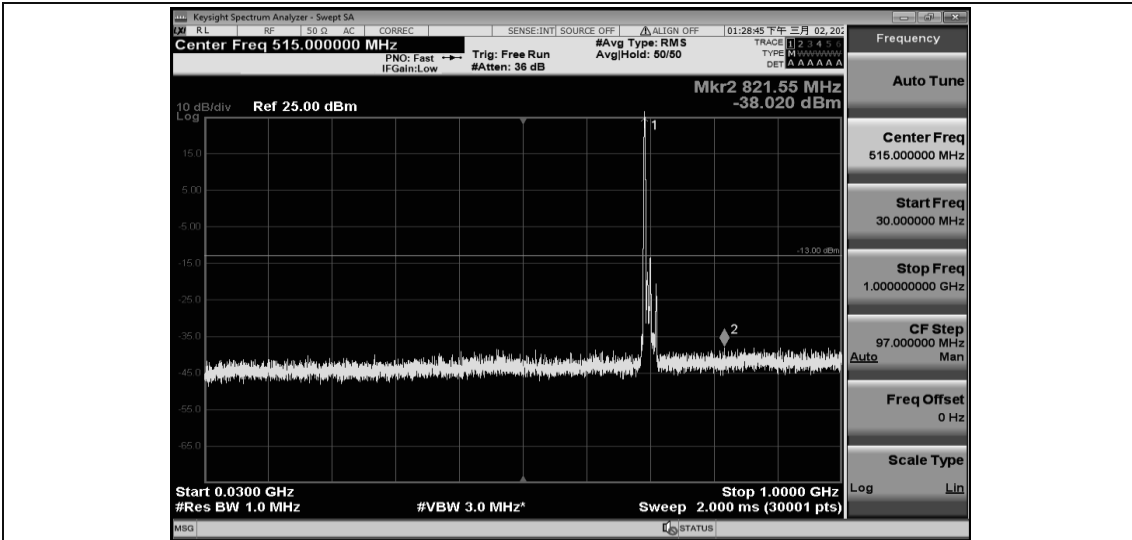

Band12-10MHz-16QAM-23060-1RB#0-Range1:30~1000MHz

Band12-10MHz-16QAM-23060-1RB#0-Range2:1000~5000MHz