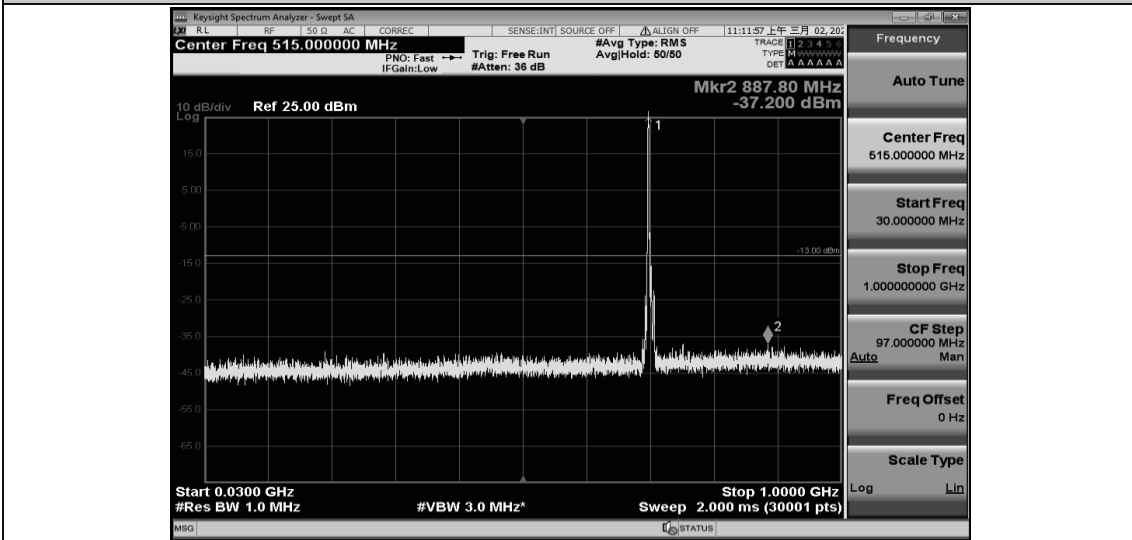

Band12-5MHz-16QAM-23095-1RB#0-Range1:30~1000MHz

Band12-5MHz-16QAM-23095-1RB#0-Range2:1000~5000MHz