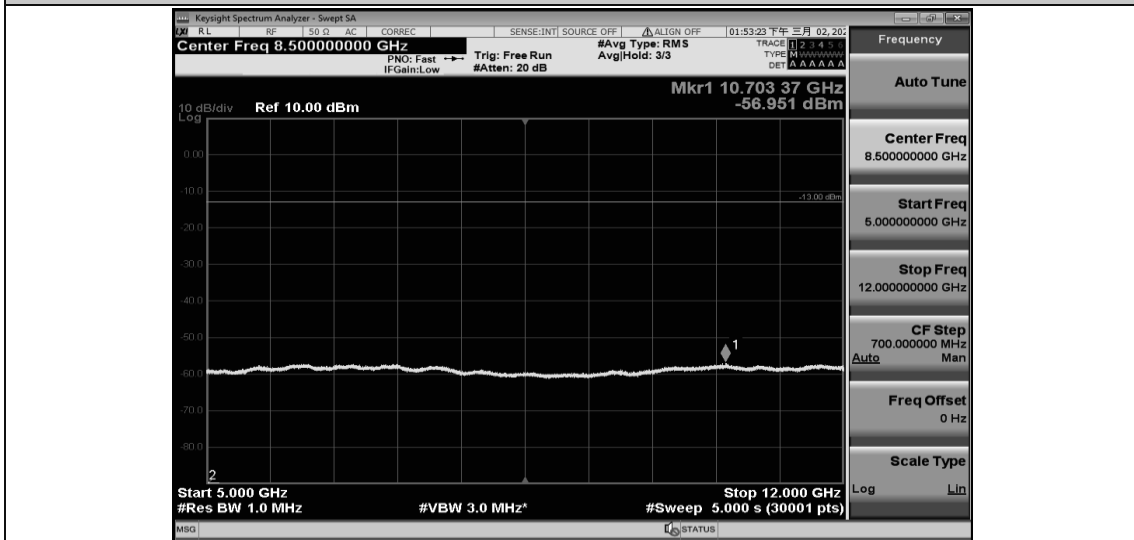

Band12-10MHz-16QAM-23130-1RB#0-Range4:12000~26500MHz

Band13-5MHz-QPSK-23205-1RB#0-Range1:30~1000MHz

Band13-5MHz-QPSK-23205-1RB#0-Range2:1000~5000MHz

Band13-5MHz-QPSK-23205-1RB#0-Range3:5000~12000MHz

Band13-5MHz-QPSK-23205-1RB#0-Range4:12000~26500MHz