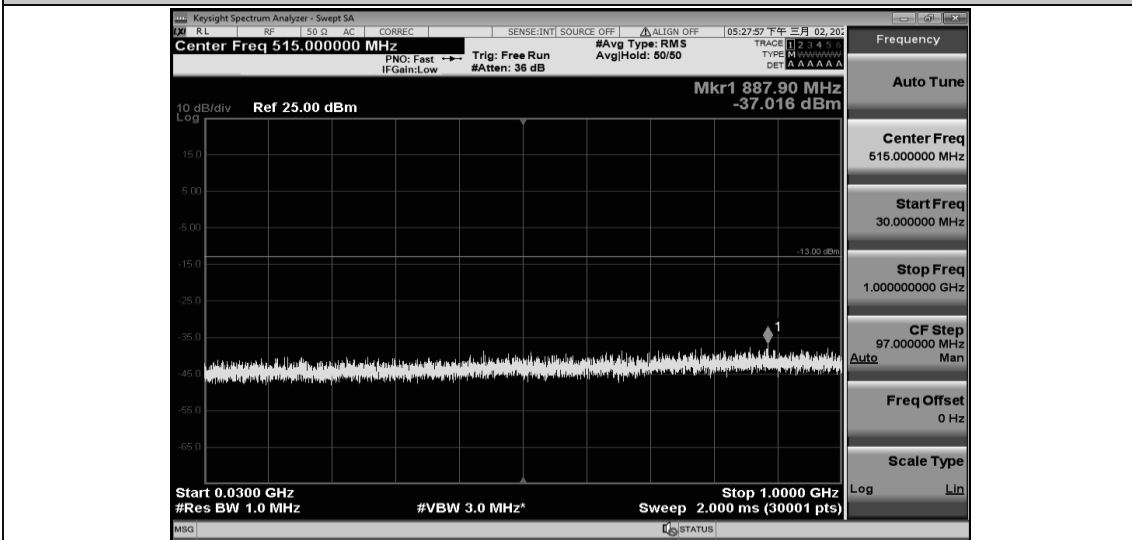

Band25-3MHz-16QAM-26365-1RB#0-Range1:30~1000MHz

Band25-3MHz-16QAM-26365-1RB#0-Range2:1000~5000MHz