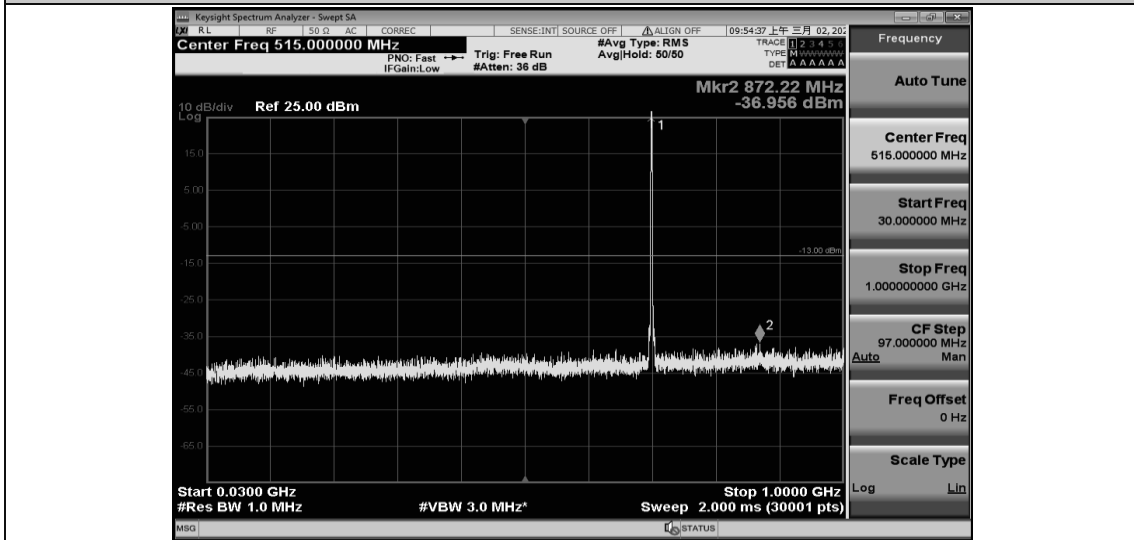

Band12-1.4MHz-QPSK-23095-1RB#0-Range1:30~1000MHz

Band12-1.4MHz-QPSK-23095-1RB#0-Range2:1000~5000MHz