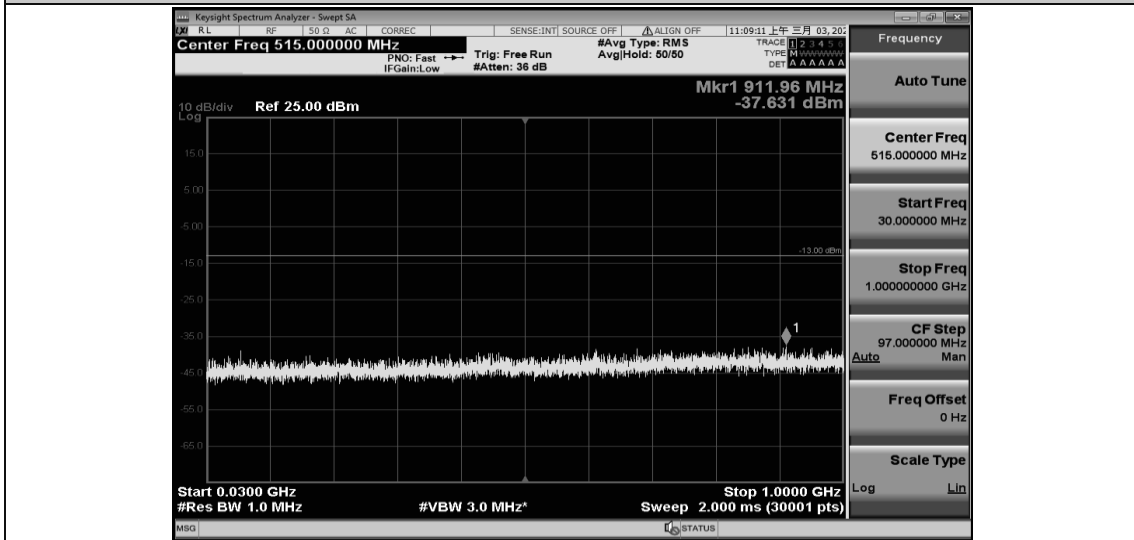

Band25-5MHz-QPSK-26065-1RB#0-Range1:30~1000MHz

Band25-5MHz-QPSK-26065-1RB#0-Range2:1000~5000MHz