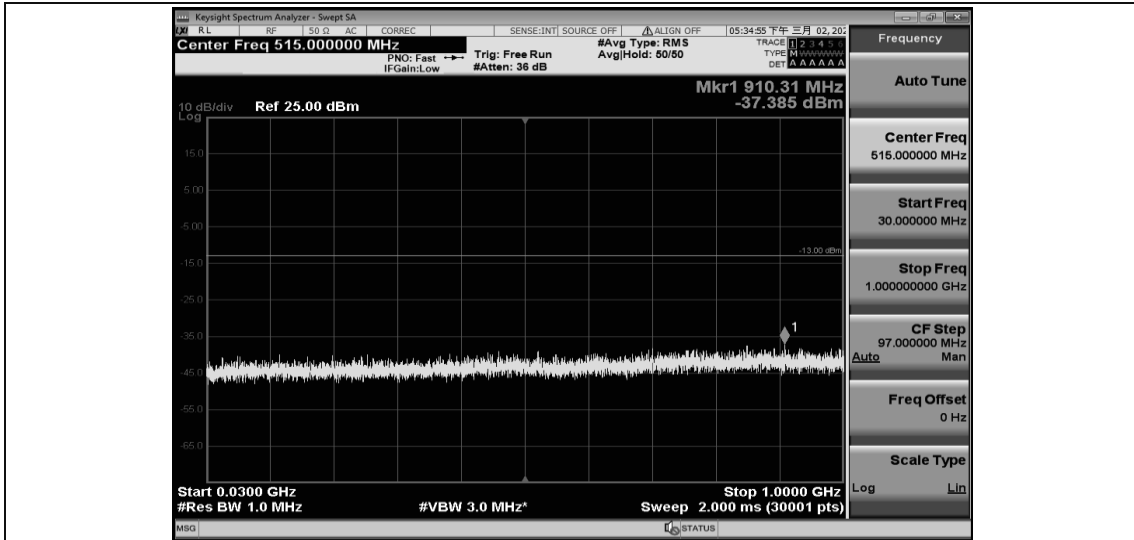

Band25-3MHz-16QAM-26675-1RB#0-Range1:30~1000MHz

Band25-3MHz-16QAM-26675-1RB#0-Range2:1000~5000MHz