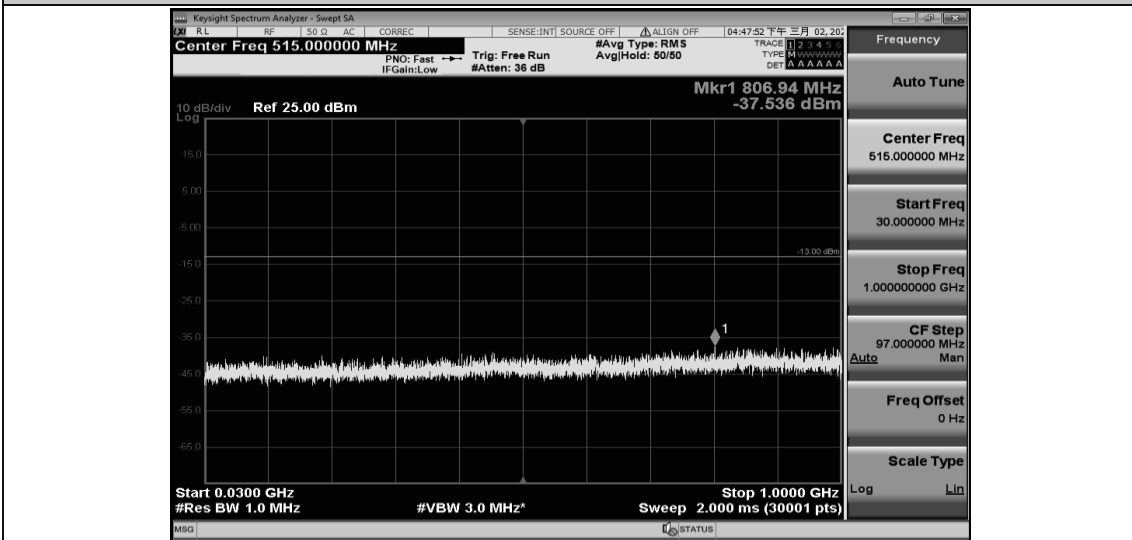

Band25-1.4MHz-QPSK-26365-1RB#0-Range1:30~1000MHz

Band25-1.4MHz-QPSK-26365-1RB#0-Range2:1000~5000MHz