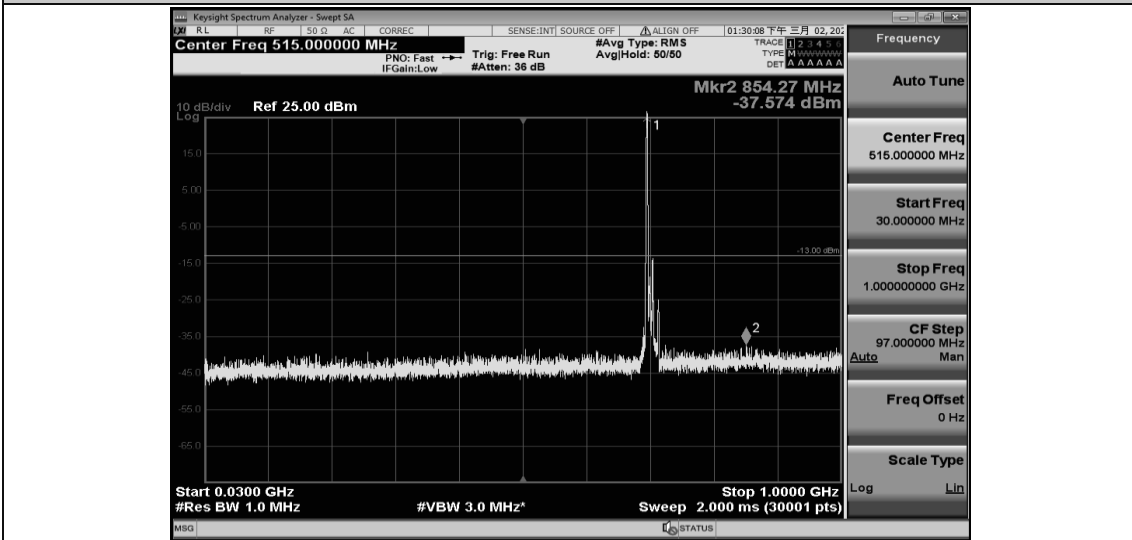

Band12-10MHz-QPSK-23060-1RB#0-Range2:1000~5000MHz

Band12-10MHz-QPSK-23060-1RB#0-Range3:5000~12000MHz

Band12-10MHz-QPSK-23060-1RB#0-Range4:12000~26500MHz

Band12-10MHz-QPSK-23095-1RB#0-Range1:30~1000MHz

Band12-10MHz-QPSK-23095-1RB#0-Range2:1000~5000MHz