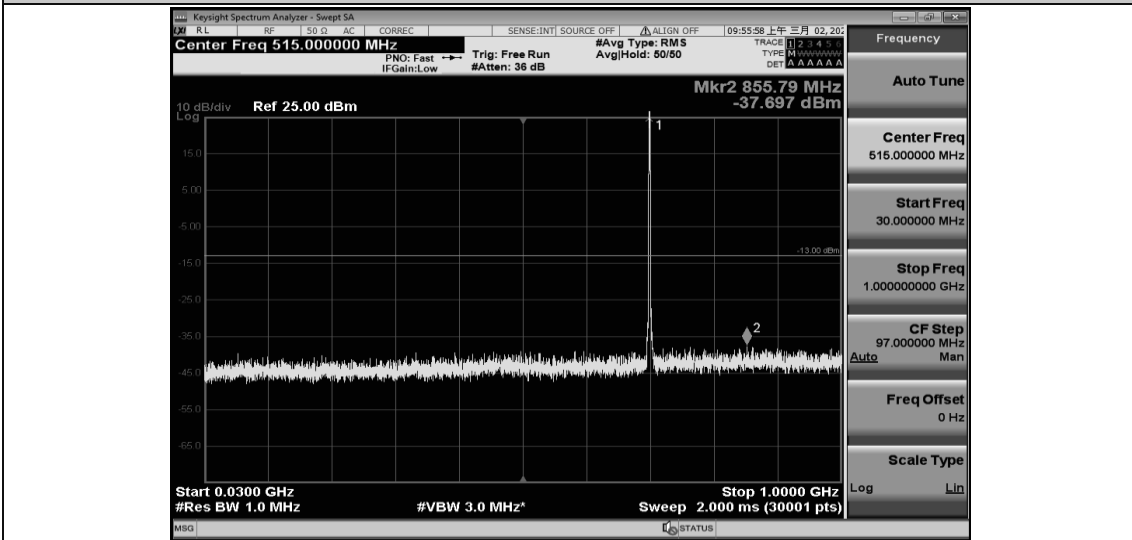

Band12-1.4MHz-16QAM-23095-1RB#0-Range1:30~100MHz

Band12-1.4MHz-16QAM-23095-1RB#0-Range2:1000~5000MHz