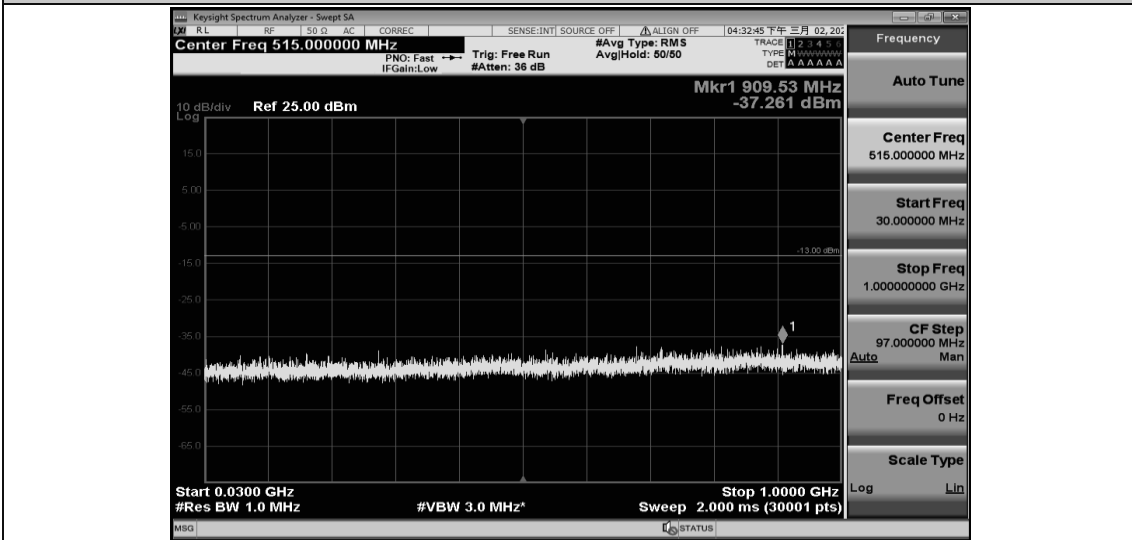

Band25-1.4MHz-16QAM-26047-1RB#0-Range1:30~100MHz

Band25-1.4MHz-16QAM-26047-1RB#0-Range2:1000~5000MHz