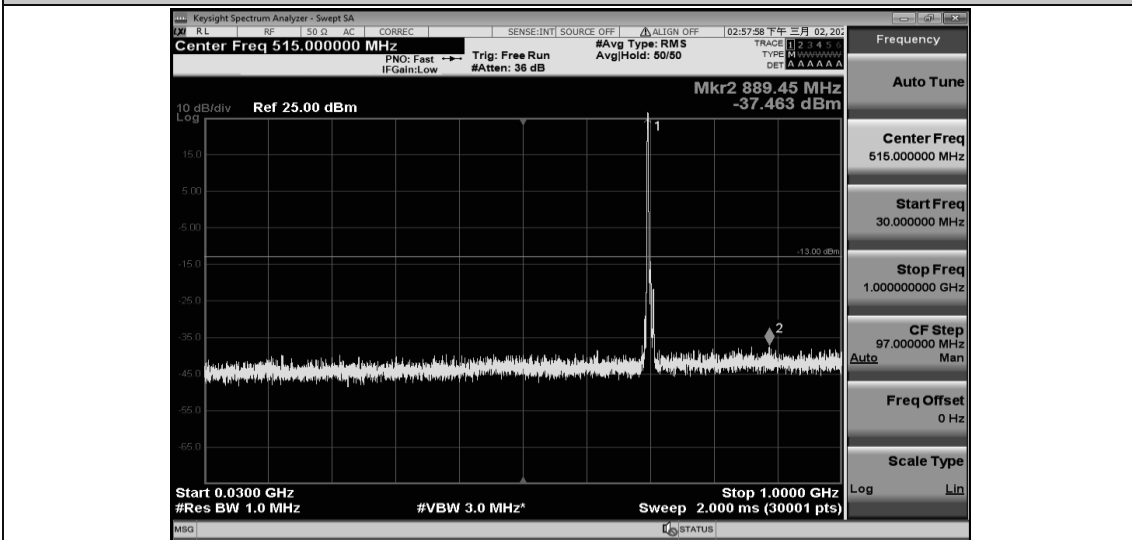

Band13-10MHz-16QAM-23230-1RB#0-Range2:1000~5000MHz

Band13-10MHz-16QAM-23230-1RB#0-Range3:5000~12000MHz

Band13-10MHz-16QAM-23230-1RB#0-Range4:12000~26500MHz

Band17-5MHz-QPSK-23755-1RB#0-Range1:30~1000MHz

Band17-5MHz-QPSK-23755-1RB#0-Range2:1000~5000MHz