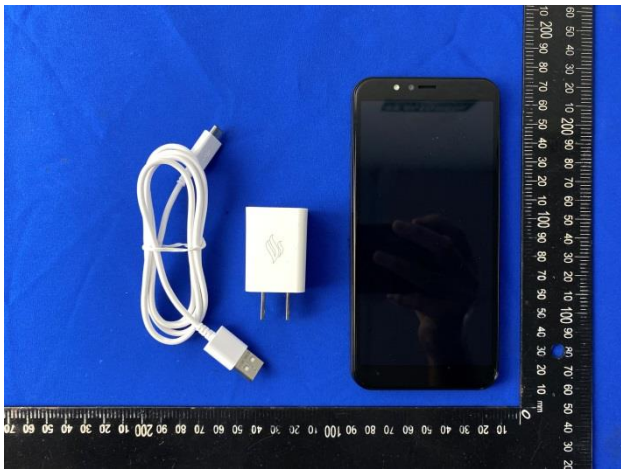

# EUT Photos (Model: V230L)

## Body

Front side (10mm)

Back side(10mm)

Top side(10mm)

Bottom side(10mm)

Left side(10mm)

Right side(10mm)