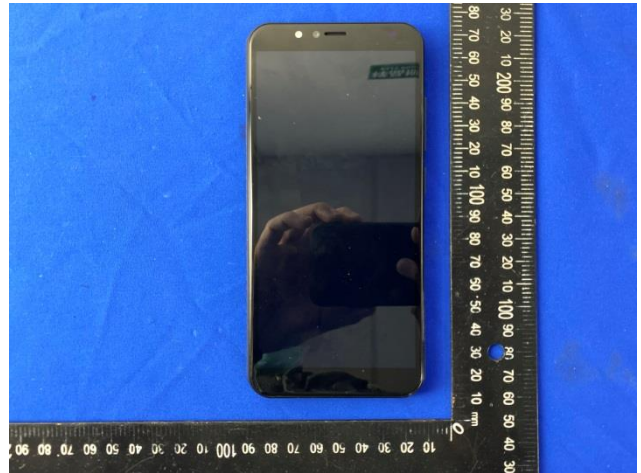

# EUT Photos (Model: V230L)

## Body

Front side (10mm)

Back side(10mm)

Top side(10mm)

Bottom side(10mm)

Left side(10mm)

Right side(10mm)