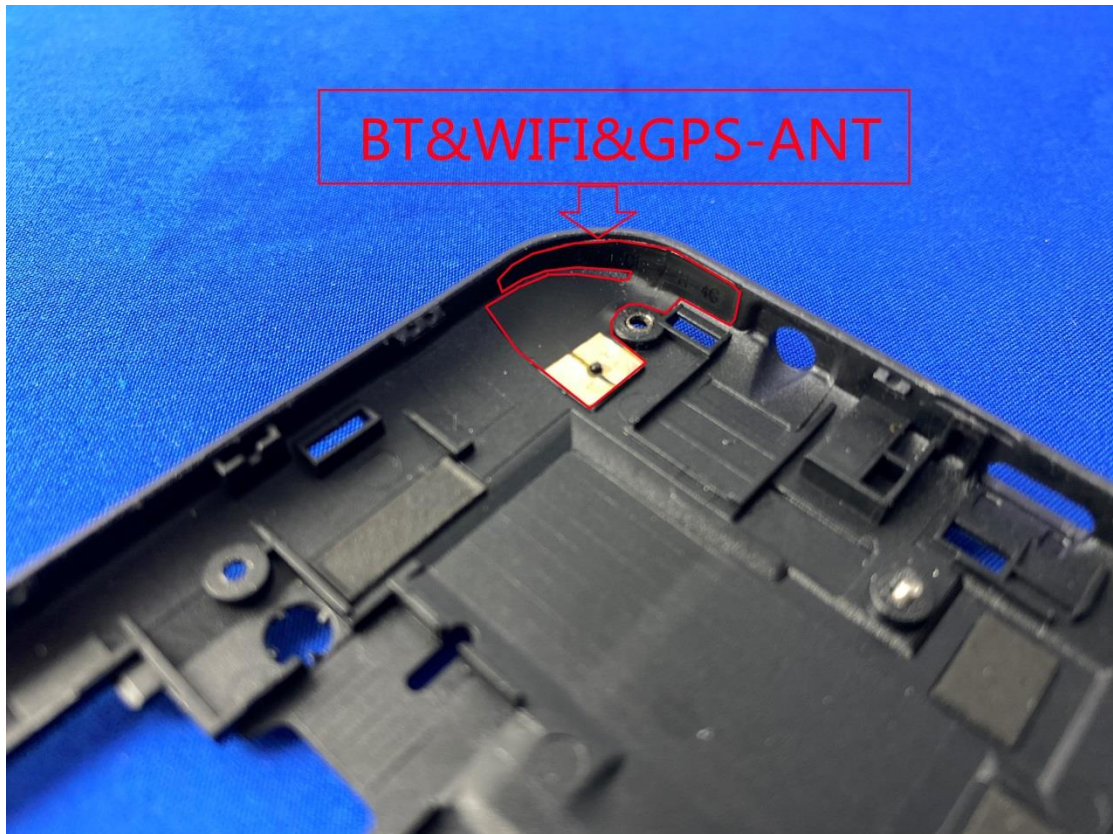

# EUT Photos (Model: V230L)

# SAR Test Setup Photos

## Body

Front side (10mm)

Back side(10mm)

Top side(10mm)

Bottom side(10mm)

Left side(10mm)

Right side(10mm)