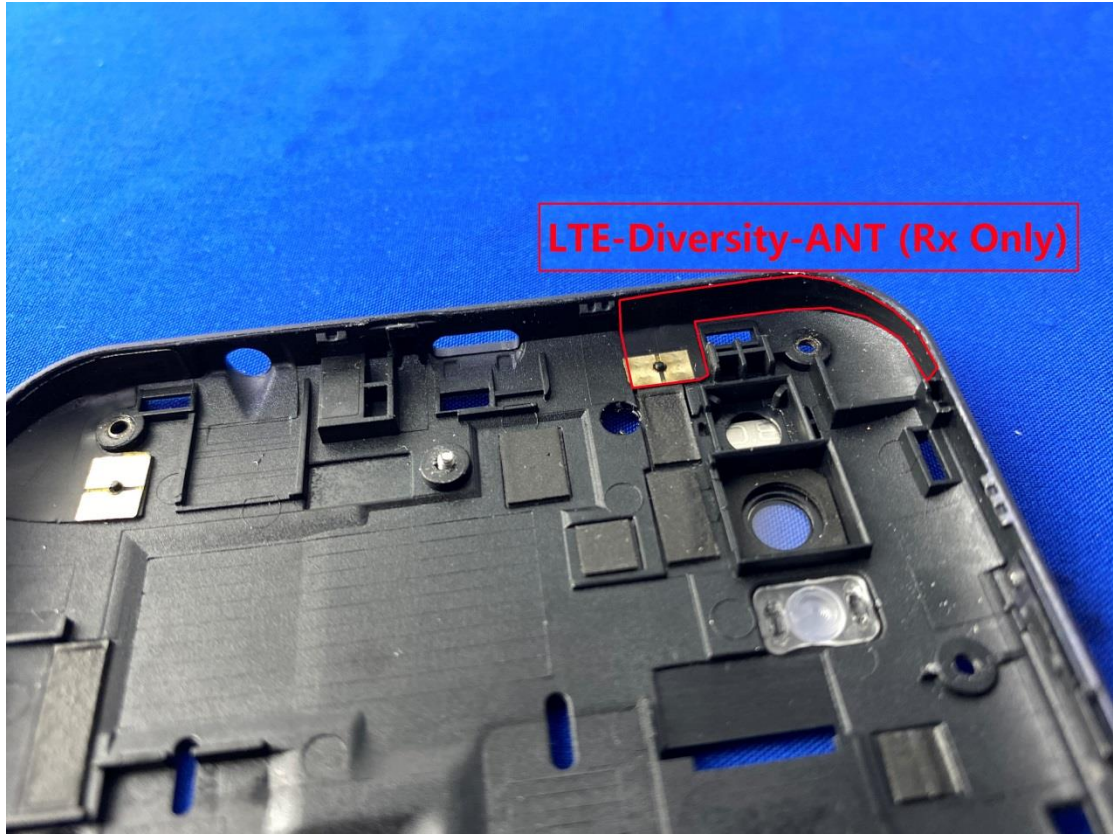

# EUT Photos (Model: V230L)

# SAR Test Setup Photos

## Body

Front side (10mm)

Back side(10mm)

Top side(10mm)

Bottom side(10mm)

Left side(10mm)

Right side(10mm)