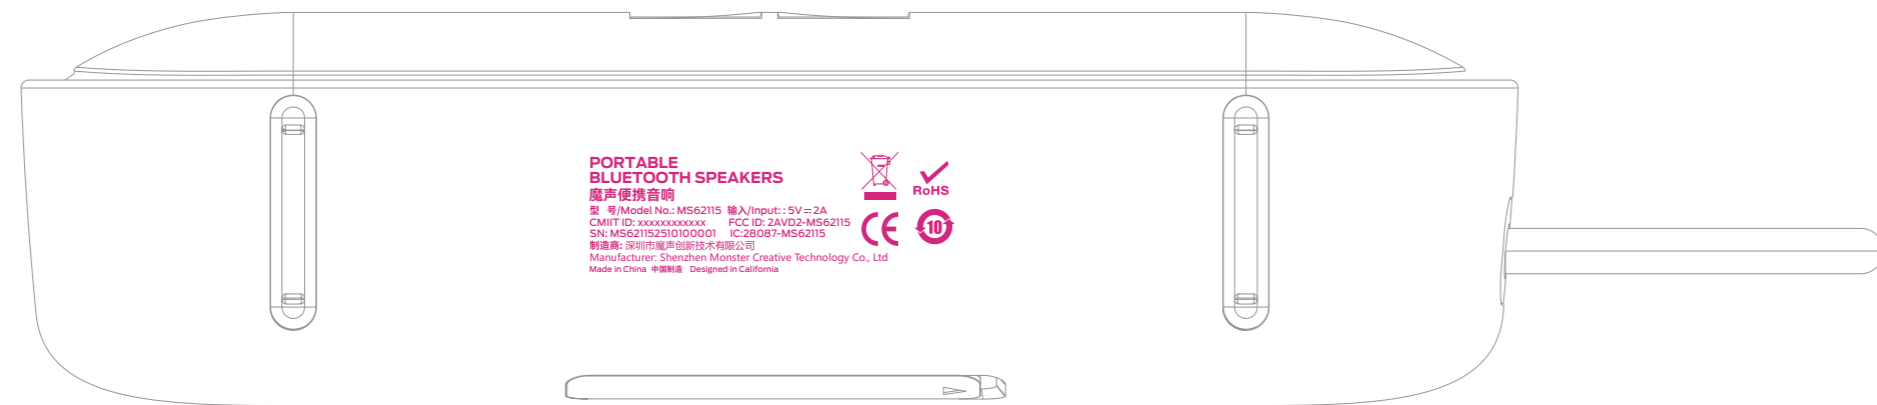

丝印图标
丝印颜色: 金色

PORTABLE
BLUETOOTH SPEAKERS
魔声便携音响
型号/Model No.: MS62115 输入/Input: 5V=2A
CMIIT ID: xxxxxxxxxxxx FCC ID: 2AVD3-M562115
SN: MS62115210100001 IC: 28087-M562115
制造商: 深圳市魔声创新技术有限公司
Manufacturer: Shenzhen Monster Creative Technology Co., Ltd
Made in China 中国制造 Designed in California

安规信息
辅雕安规序列号
辅雕颜色: 本色
尺寸: 48.3x14.5mm