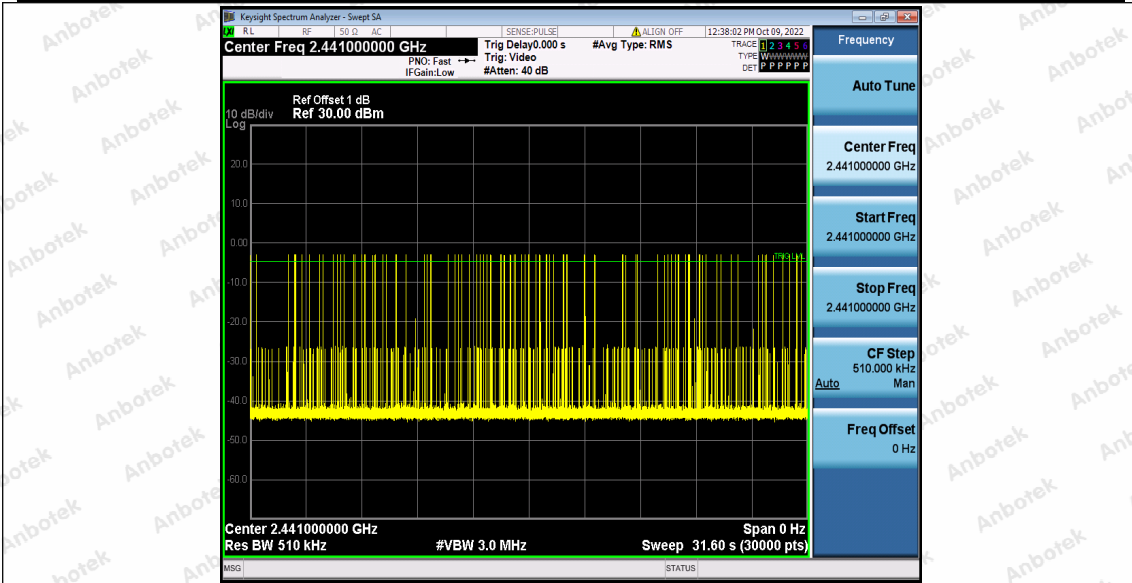

Hotline 400-003-0500  
 www.anbotek.com.cn

2DH1\_Ant1\_Hop

2DH3\_Ant1\_Hop