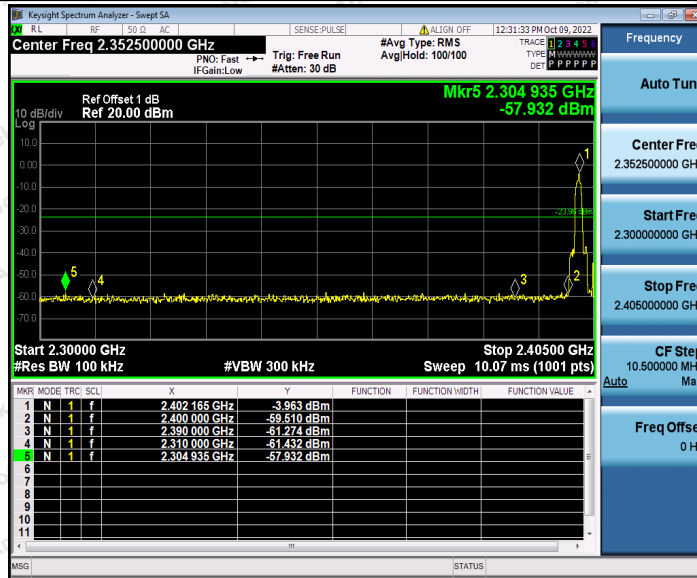

3DH5_Ant1_Low_2402

3DH5_Ant1_High_2480