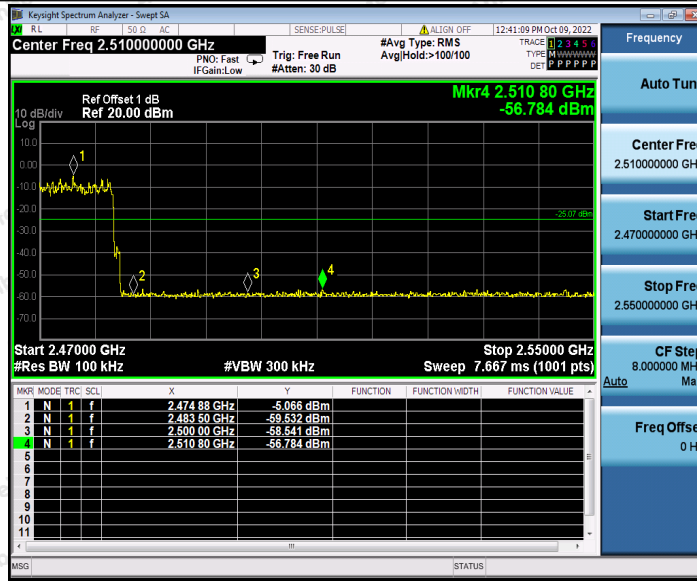

3DH5_Ant1_Low_2402