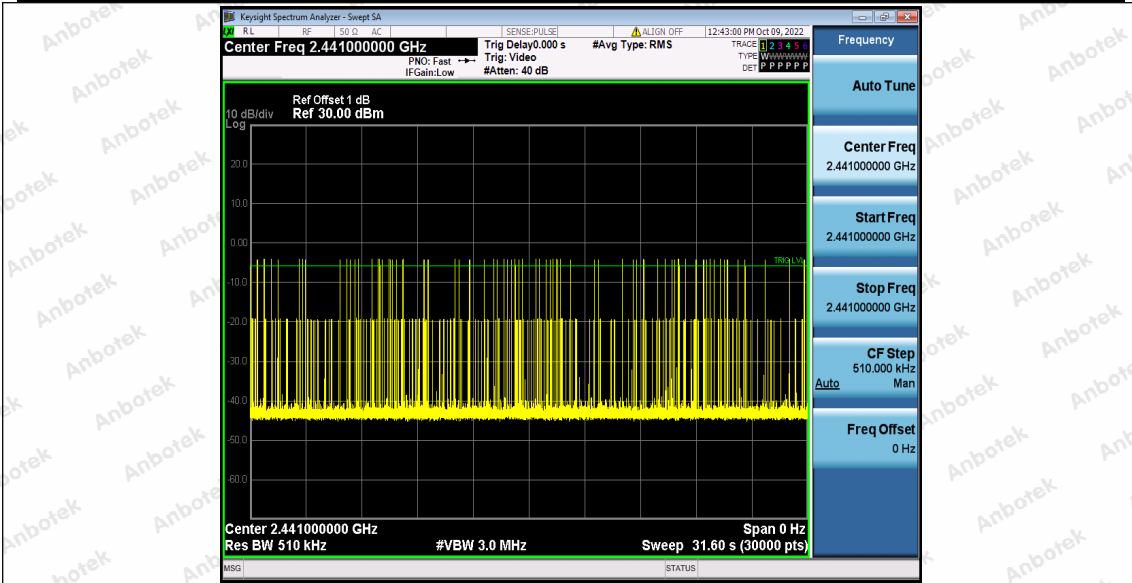

3DH1_Ant1_Hop