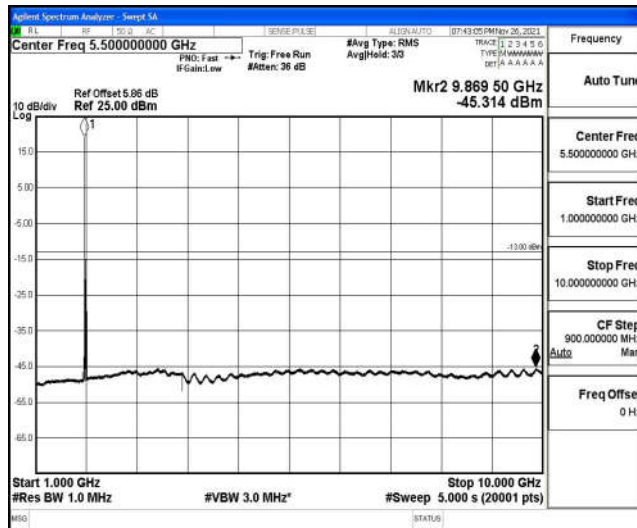

Band2-20MHz-16QAM-18900-1RB#0-Range4:1000~10000MHz

Band2-20MHz-16QAM-18900-1RB#0-Range5:10000~20000MHz