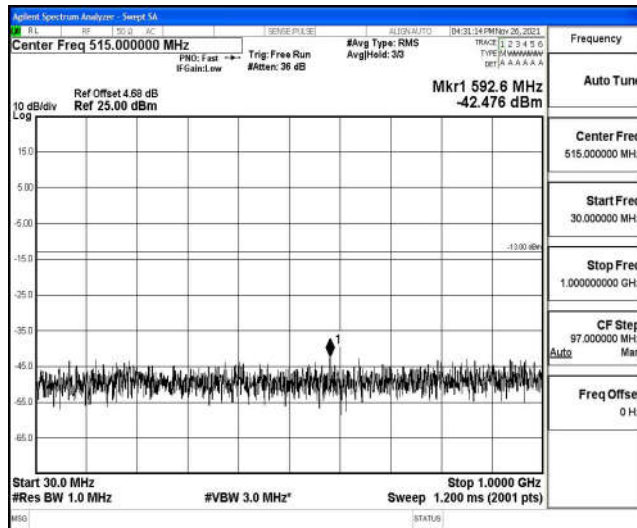

Band2-20MHz-QPSK-19100-1RB#0-Range4:1000~10000MHz

Band2-20MHz-QPSK-19100-1RB#0-Range5:10000~20000MHz

Band2-20MHz-16QAM-18700-1RB#0-Range1:0.009~0.15MHz

Band2-20MHz-16QAM-18700-1RB#0-Range2:0.15~30MHz

Band2-20MHz-16QAM-18700-1RB#0-Range3:30~1000MHz