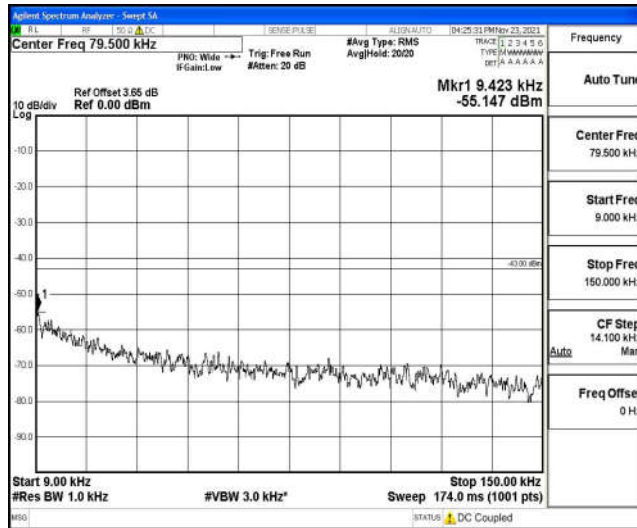

Band2-15MHz-QPSK-18900-1RB#0-Range4:1000~10000MHz

Band2-15MHz-QPSK-18900-1RB#0-Range5:10000~20000MHz

Band2-15MHz-QPSK-19125-1RB#0-Range1:0.009~0.15MHz

Band2-15MHz-QPSK-19125-1RB#0-Range2:0.15~30MHz

Band2-15MHz-QPSK-19125-1RB#0-Range3:30~1000MHz