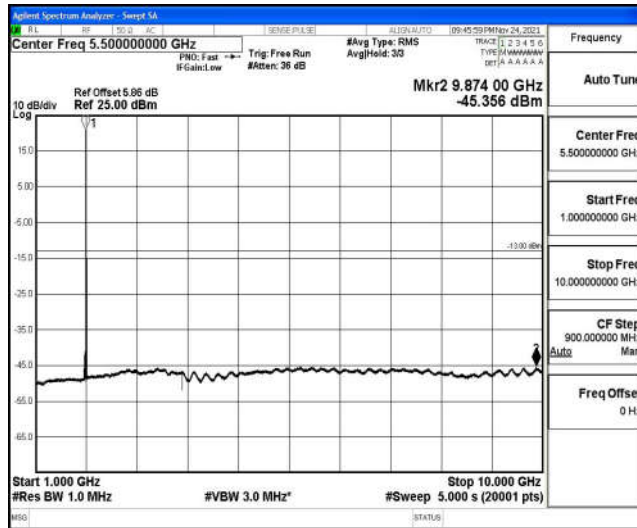

Band2-20MHz-QPSK-19100-1RB#0-Range4:1000~10000MHz

Band2-20MHz-QPSK-19100-1RB#0-Range5:10000~20000MHz