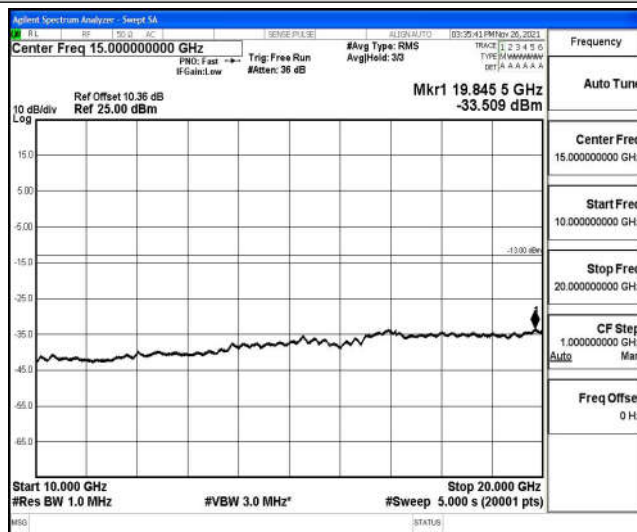

Band2-15MHz-16QAM-18675-1RB#0-Range4:1000~10000MHz

Band2-15MHz-16QAM-18675-1RB#0-Range5:10000~20000MHz

Band2-15MHz-16QAM-18900-1RB#0-Range1:0.009~0.15MHz

Band2-15MHz-16QAM-18900-1RB#0-Range2:0.15~30MHz

Band2-15MHz-16QAM-18900-1RB#0-Range3:30~100MHz

Band2-15MHz-16QAM-18900-1RB#0-Range4:1000~10000MHz

Band2-15MHz-16QAM-18900-1RB#0-Range5:10000~20000MHz

Band2-15MHz-16QAM-19125-1RB#0-Range1:0.009~0.15MHz

Band2-15MHz-16QAM-19125-1RB#0-Range2:0.15~30MHz

Band2-15MHz-16QAM-19125-1RB#0-Range3:30~1000MHz