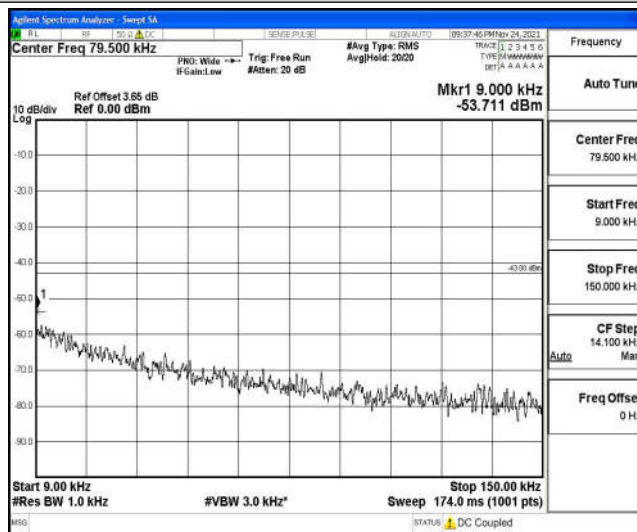

Band2-20MHz-QPSK-18700-1RB#0-Range1:0.009~0.15MHz

Band2-20MHz-QPSK-18700-1RB#0-Range2:0.15~30MHz