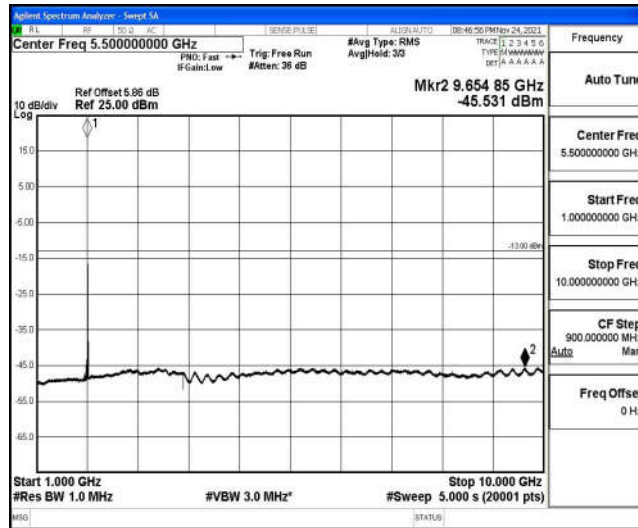

Band2-10MHz-16QAM-18900-1RB#0-Range4:1000~10000MHz

Band2-10MHz-16QAM-18900-1RB#0-Range5:10000~20000MHz

Band2-10MHz-16QAM-19150-1RB#0-Range1:0.009~0.15MHz

Band2-10MHz-16QAM-19150-1RB#0-Range2:0.15~30MHz

Band2-10MHz-16QAM-19150-1RB#0-Range3:30~1000MHz

Band2-10MHz-16QAM-19150-1RB#0-Range4:1000~10000MHz

Band2-10MHz-16QAM-19150-1RB#0-Range5:10000~20000MHz

Band2-15MHz-QPSK-18675-1RB#0-Range1:0.009~0.15MHz

Band2-15MHz-QPSK-18675-1RB#0-Range2:0.15~30MHz

Band2-15MHz-QPSK-18675-1RB#0-Range3:30~1000MHz