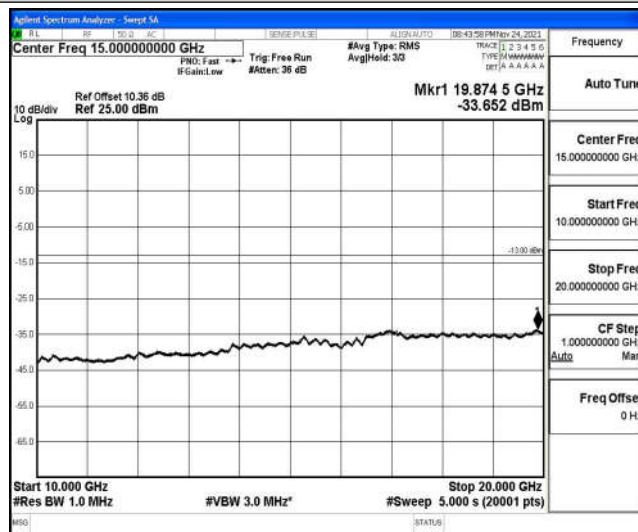

Band2-10MHz-16QAM-18900-1RB#0-Range4:1000~10000MHz

Band2-10MHz-16QAM-18900-1RB#0-Range5:10000~20000MHz

Band2-10MHz-16QAM-19150-1RB#0-Range1:0.009~0.15MHz

Band2-10MHz-16QAM-19150-1RB#0-Range2:0.15~30MHz

Band2-10MHz-16QAM-19150-1RB#0-Range3:30~1000MHz

Band2-10MHz-16QAM-19150-1RB#0-Range4:1000~10000MHz

Band2-10MHz-16QAM-19150-1RB#0-Range5:10000~20000MHz

Band2-15MHz-QPSK-18675-1RB#0-Range1:0.009~0.15MHz

Band2-15MHz-QPSK-18675-1RB#0-Range2:0.15~30MHz

Band2-15MHz-QPSK-18675-1RB#0-Range3:30~1000MHz