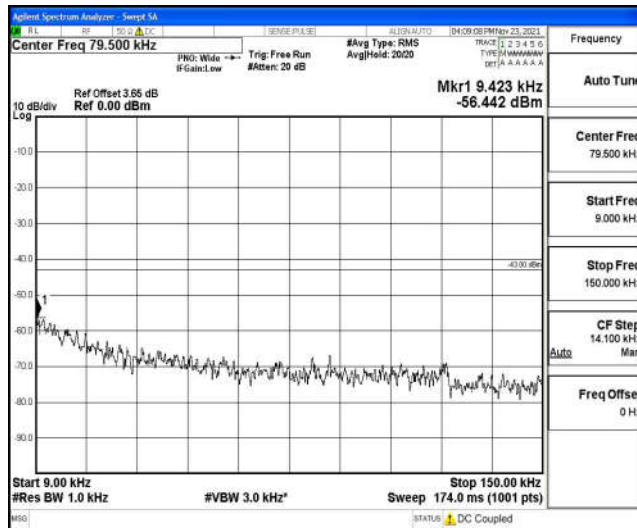

Band2-15MHz-QPSK-18900-1RB#0-Range1:0.009~0.15MHz

Band2-15MHz-QPSK-18900-1RB#0-Range2:0.15~30MHz