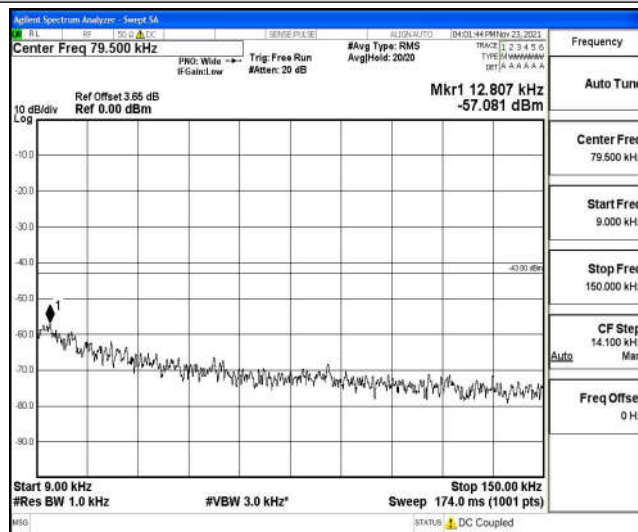

Band2-15MHz-QPSK-18675-1RB#0-Range1:0.009~0.15MHz

Band2-15MHz-QPSK-18675-1RB#0-Range2:0.15~30MHz