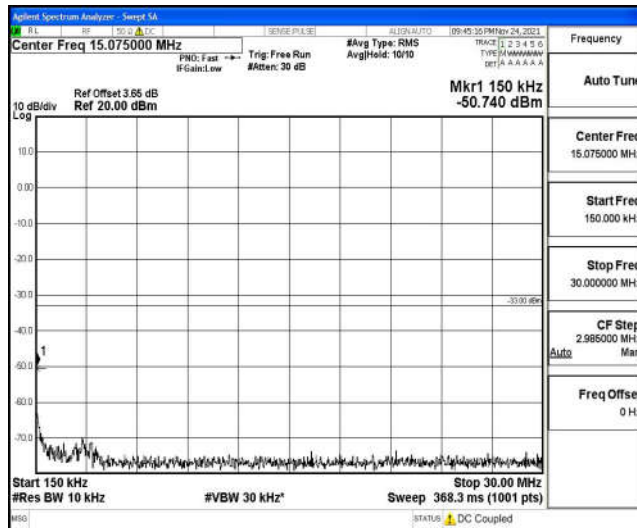

Band2-20MHz-QPSK-18900-1RB#0-Range4:1000~10000MHz

Band2-20MHz-QPSK-18900-1RB#0-Range5:10000~20000MHz

Band2-20MHz-QPSK-19100-1RB#0-Range1:0.009~0.15MHz

Band2-20MHz-QPSK-19100-1RB#0-Range2:0.15~30MHz

Band2-20MHz-QPSK-19100-1RB#0-Range3:30~1000MHz