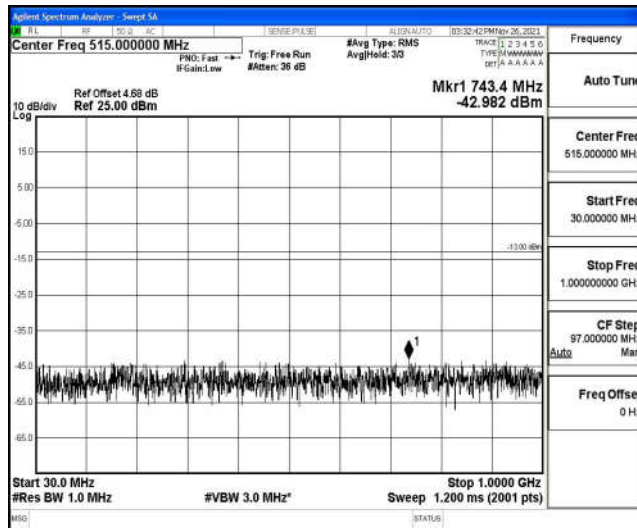

Band2-15MHz-QPSK-19125-1RB#0-Range4:1000~10000MHz

Band2-15MHz-QPSK-19125-1RB#0-Range5:10000~20000MHz

Band2-15MHz-16QAM-18675-1RB#0-Range1:0.009~0.15MHz

Band2-15MHz-16QAM-18675-1RB#0-Range2:0.15~30MHz

Band2-15MHz-16QAM-18675-1RB#0-Range3:30~1000MHz