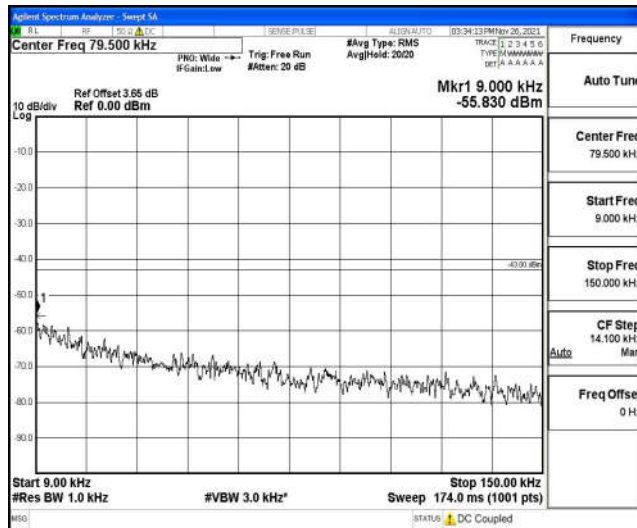

Band2-15MHz-16QAM-18900-1RB#0-Range1:0.009~0.15MHz

Band2-15MHz-16QAM-18900-1RB#0-Range2:0.15~30MHz