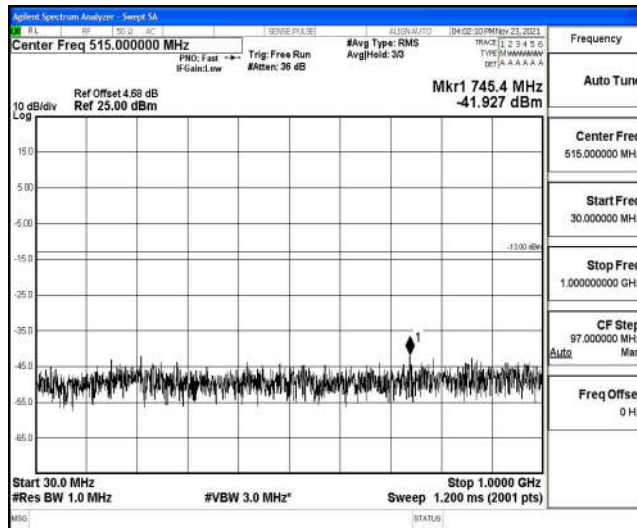

Band2-10MHz-16QAM-19150-1RB#0-Range4:1000~10000MHz

Band2-10MHz-16QAM-19150-1RB#0-Range5:10000~20000MHz

Band2-15MHz-QPSK-18675-1RB#0-Range1:0.009~0.15MHz

Band2-15MHz-QPSK-18675-1RB#0-Range2:0.15~30MHz

Band2-15MHz-QPSK-18675-1RB#0-Range3:30~1000MHz