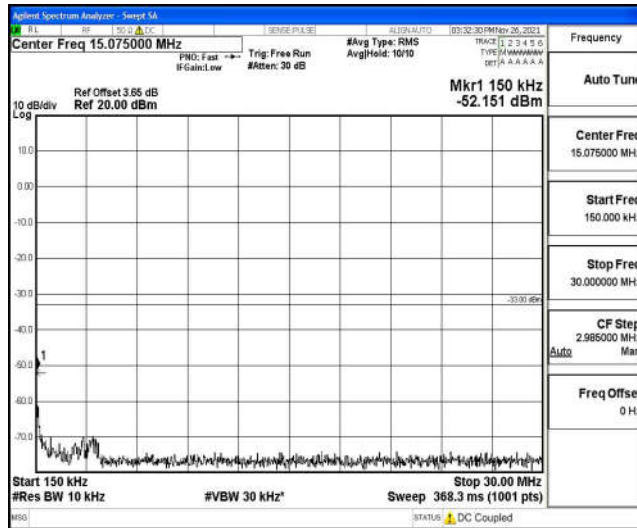

Band2-15MHz-QPSK-19125-1RB#0-Range4:1000~10000MHz

Band2-15MHz-QPSK-19125-1RB#0-Range5:10000~20000MHz

Band2-15MHz-16QAM-18675-1RB#0-Range1:0.009~0.15MHz

Band2-15MHz-16QAM-18675-1RB#0-Range2:0.15~30MHz

Band2-15MHz-16QAM-18675-1RB#0-Range3:30~1000MHz