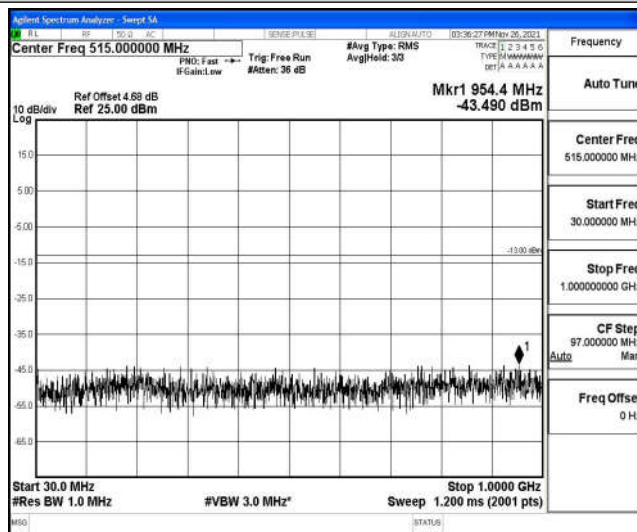

Band2-15MHz-16QAM-18900-1RB#0-Range4:1000~10000MHz

Band2-15MHz-16QAM-18900-1RB#0-Range5:10000~20000MHz

Band2-15MHz-16QAM-19125-1RB#0-Range1:0.009~0.15MHz

Band2-15MHz-16QAM-19125-1RB#0-Range2:0.15~30MHz

Band2-15MHz-16QAM-19125-1RB#0-Range3:30~1000MHz