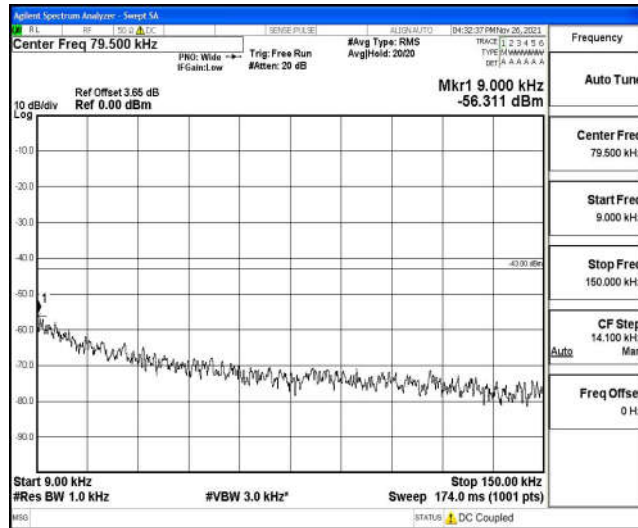

Band2-20MHz-16QAM-19100-1RB#0-Range1:0.009~0.15MHz

Band2-20MHz-16QAM-19100-1RB#0-Range2:0.15~30MHz