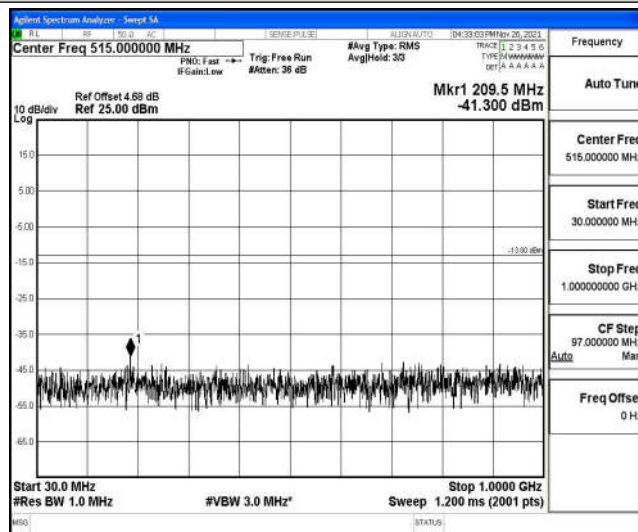

Band2-20MHz-16QAM-18900-1RB#0-Range4:1000~10000MHz

Band2-20MHz-16QAM-18900-1RB#0-Range5:10000~20000MHz

Band2-20MHz-16QAM-19100-1RB#0-Range1:0.009~0.15MHz

Band2-20MHz-16QAM-19100-1RB#0-Range2:0.15~30MHz

Band2-20MHz-16QAM-19100-1RB#0-Range3:30~1000MHz

Band2-20MHz-16QAM-19100-1RB#0-Range4:1000~10000MHz

Band2-20MHz-16QAM-19100-1RB#0-Range5:10000~20000MHz