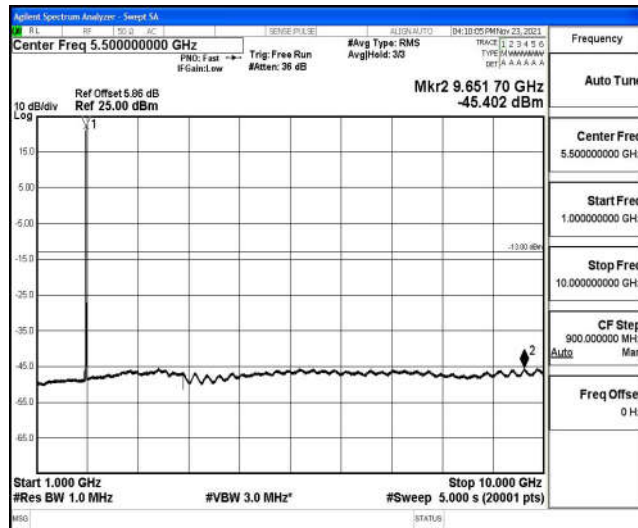

Band2-15MHz-QPSK-18900-1RB#0-Range4:1000~10000MHz

Band2-15MHz-QPSK-18900-1RB#0-Range5:10000~20000MHz