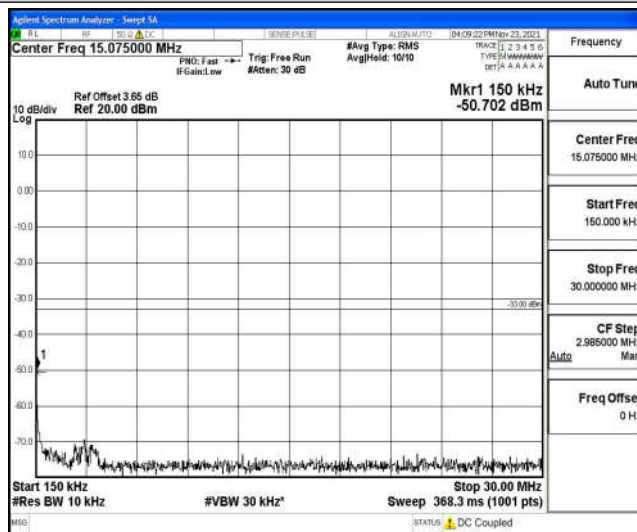

Band2-15MHz-QPSK-18675-1RB#0-Range4:1000~10000MHz

Band2-15MHz-QPSK-18675-1RB#0-Range5:10000~20000MHz

Band2-15MHz-QPSK-18900-1RB#0-Range1:0.009~0.15MHz

Band2-15MHz-QPSK-18900-1RB#0-Range2:0.15~30MHz

Band2-15MHz-QPSK-18900-1RB#0-Range3:30~1000MHz

Band2-15MHz-QPSK-18900-1RB#0-Range4:1000~10000MHz

Band2-15MHz-QPSK-18900-1RB#0-Range5:10000~20000MHz

Band2-15MHz-QPSK-19125-1RB#0-Range1:0.009~0.15MHz

Band2-15MHz-QPSK-19125-1RB#0-Range2:0.15~30MHz

Band2-15MHz-QPSK-19125-1RB#0-Range3:30~1000MHz