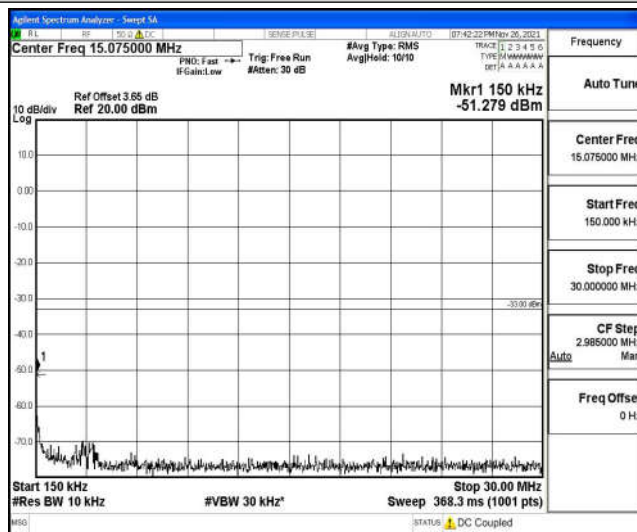

Band2-20MHz-16QAM-18700-1RB#0-Range4:1000~10000MHz

Band2-20MHz-16QAM-18700-1RB#0-Range5:10000~20000MHz

Band2-20MHz-16QAM-18900-1RB#0-Range1:0.009~0.15MHz

Band2-20MHz-16QAM-18900-1RB#0-Range2:0.15~30MHz

Band2-20MHz-16QAM-18900-1RB#0-Range3:30~1000MHz

Band2-20MHz-16QAM-18900-1RB#0-Range4:1000~10000MHz

Band2-20MHz-16QAM-18900-1RB#0-Range5:10000~20000MHz

Band2-20MHz-16QAM-19100-1RB#0-Range1:0.009~0.15MHz

Band2-20MHz-16QAM-19100-1RB#0-Range2:0.15~30MHz

Band2-20MHz-16QAM-19100-1RB#0-Range3:30~1000MHz