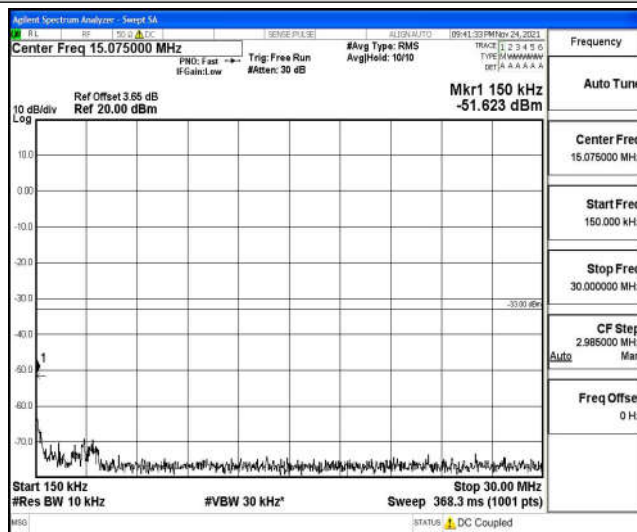

Band2-20MHz-QPSK-18700-1RB#0-Range4:1000~10000MHz

Band2-20MHz-QPSK-18700-1RB#0-Range5:10000~20000MHz

Band2-20MHz-QPSK-18900-1RB#0-Range1:0.009~0.15MHz

Band2-20MHz-QPSK-18900-1RB#0-Range2:0.15~30MHz

Band2-20MHz-QPSK-18900-1RB#0-Range3:30~1000MHz

Band2-20MHz-QPSK-18900-1RB#0-Range4:1000~10000MHz

Band2-20MHz-QPSK-18900-1RB#0-Range5:10000~20000MHz

Band2-20MHz-QPSK-19100-1RB#0-Range1:0.009~0.15MHz

Band2-20MHz-QPSK-19100-1RB#0-Range2:0.15~30MHz

Band2-20MHz-QPSK-19100-1RB#0-Range3:30~1000MHz