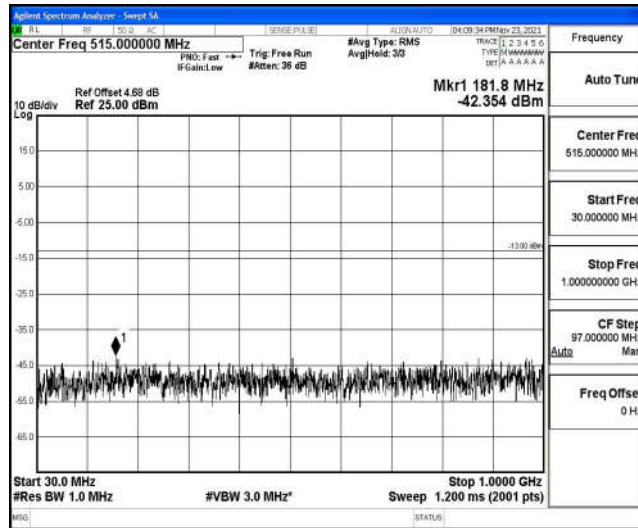

Band2-15MHz-QPSK-18675-1RB#0-Range4:1000~10000MHz

Band2-15MHz-QPSK-18675-1RB#0-Range5:10000~20000MHz

Band2-15MHz-QPSK-18900-1RB#0-Range1:0.009~0.15MHz

Band2-15MHz-QPSK-18900-1RB#0-Range2:0.15~30MHz

Band2-15MHz-QPSK-18900-1RB#0-Range3:30~1000MHz