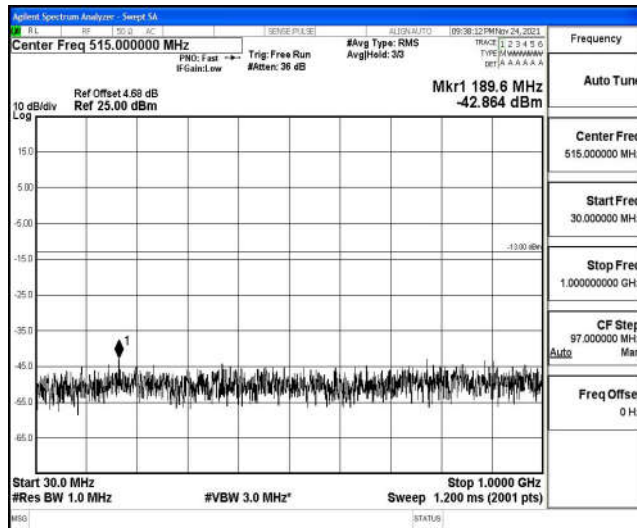

Band2-15MHz-16QAM-19125-1RB#0-Range4:1000~10000MHz

Band2-15MHz-16QAM-19125-1RB#0-Range5:10000~20000MHz

Band2-20MHz-QPSK-18700-1RB#0-Range1:0.009~0.15MHz

Band2-20MHz-QPSK-18700-1RB#0-Range2:0.15~30MHz

Band2-20MHz-QPSK-18700-1RB#0-Range3:30~1000MHz