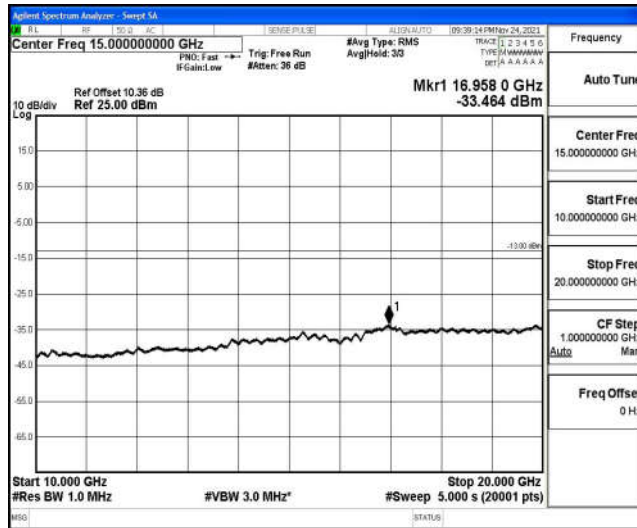

Band2-20MHz-QPSK-18700-1RB#0-Range5:10000~20000MHz

Band2-20MHz-QPSK-18900-1RB#0-Range1:0.009~0.15MHz