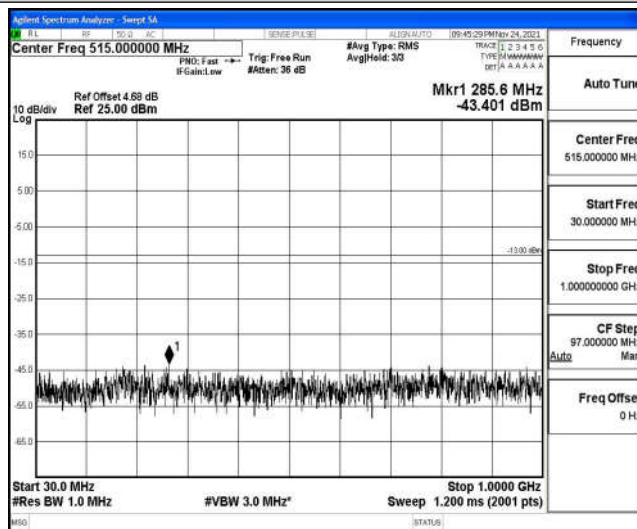

Band2-20MHz-QPSK-18900-1RB#0-Range4:1000~10000MHz

Band2-20MHz-QPSK-18900-1RB#0-Range5:10000~20000MHz

Band2-20MHz-QPSK-19100-1RB#0-Range1:0.009~0.15MHz

Band2-20MHz-QPSK-19100-1RB#0-Range2:0.15~30MHz

Band2-20MHz-QPSK-19100-1RB#0-Range3:30~1000MHz