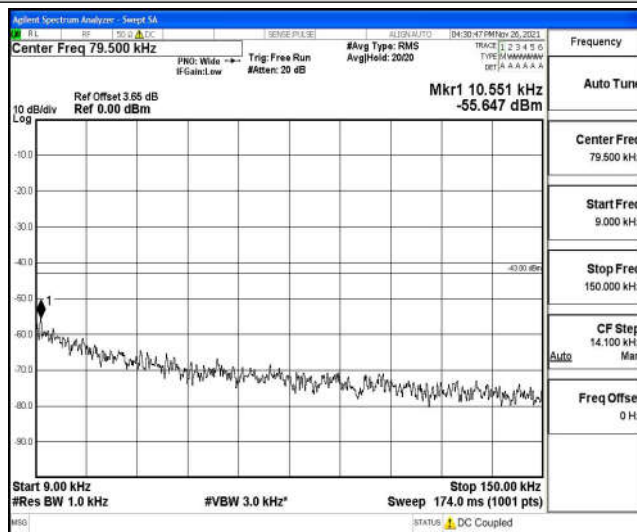

Band2-20MHz-16QAM-18700-1RB#0-Range1:0.009~0.15MHz

Band2-20MHz-16QAM-18700-1RB#0-Range2:0.15~30MHz