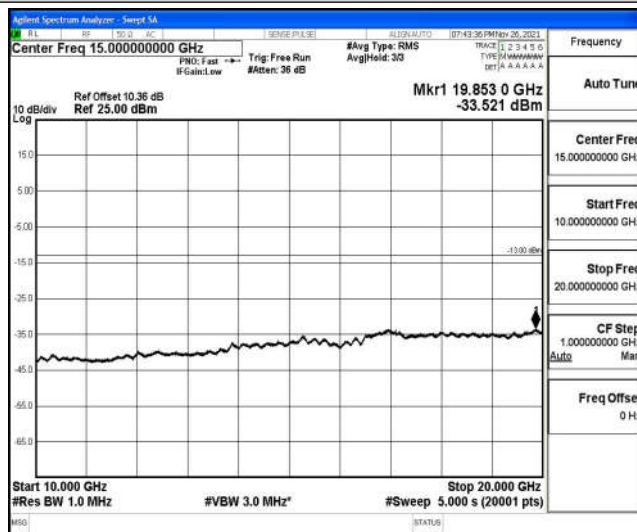

Band2-20MHz-16QAM-18700-1RB#0-Range4:1000~10000MHz

Band2-20MHz-16QAM-18700-1RB#0-Range5:10000~20000MHz

Band2-20MHz-16QAM-18900-1RB#0-Range1:0.009~0.15MHz

Band2-20MHz-16QAM-18900-1RB#0-Range2:0.15~30MHz

Band2-20MHz-16QAM-18900-1RB#0-Range3:30~1000MHz

Band2-20MHz-16QAM-18900-1RB#0-Range4:1000~10000MHz

Band2-20MHz-16QAM-18900-1RB#0-Range5:10000~20000MHz

Band2-20MHz-16QAM-19100-1RB#0-Range1:0.009~0.15MHz

Band2-20MHz-16QAM-19100-1RB#0-Range2:0.15~30MHz

Band2-20MHz-16QAM-19100-1RB#0-Range3:30~1000MHz