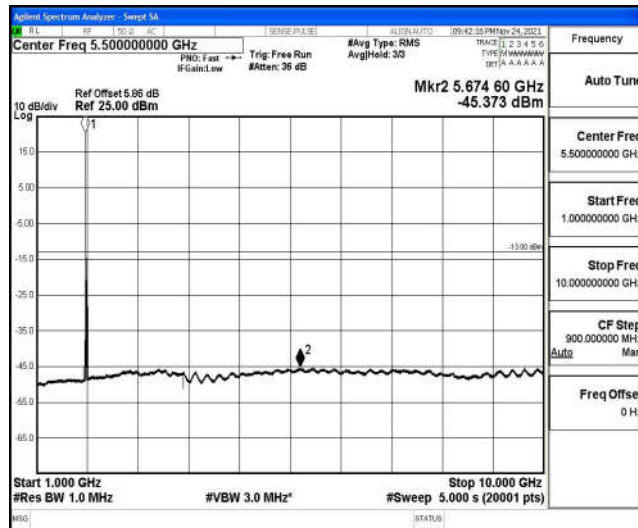

Band2-20MHz-QPSK-18900-1RB#0-Range4:1000~10000MHz

Band2-20MHz-QPSK-18900-1RB#0-Range5:10000~20000MHz