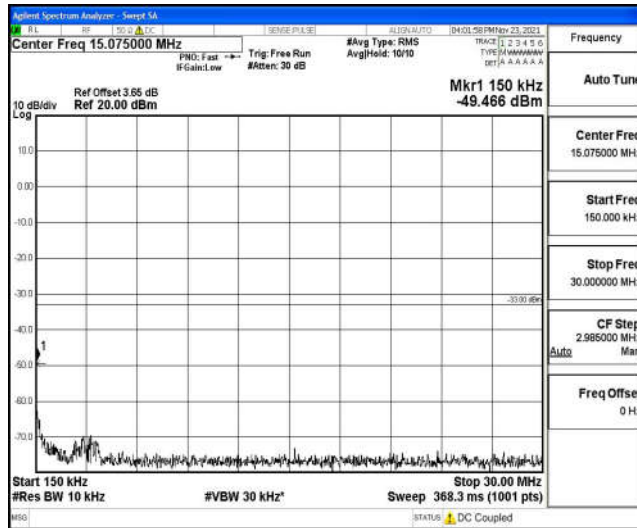

Band2-10MHz-16QAM-19150-1RB#0-Range4:1000~10000MHz

Band2-10MHz-16QAM-19150-1RB#0-Range5:10000~20000MHz

Band2-15MHz-QPSK-18675-1RB#0-Range1:0.009~0.15MHz

Band2-15MHz-QPSK-18675-1RB#0-Range2:0.15~30MHz

Band2-15MHz-QPSK-18675-1RB#0-Range3:30~1000MHz

Band2-15MHz-QPSK-18675-1RB#0-Range4:1000~10000MHz

Band2-15MHz-QPSK-18675-1RB#0-Range5:10000~20000MHz

Band2-15MHz-QPSK-18900-1RB#0-Range1:0.009~0.15MHz

Band2-15MHz-QPSK-18900-1RB#0-Range2:0.15~30MHz

Band2-15MHz-QPSK-18900-1RB#0-Range3:30~1000MHz