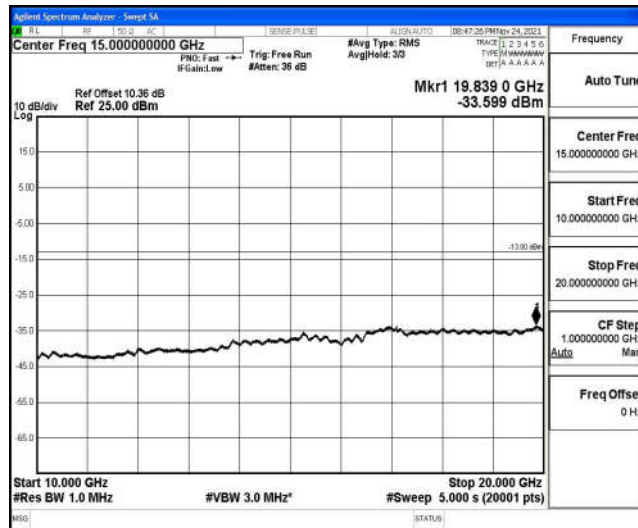

Band2-10MHz-16QAM-18900-1RB#0-Range4:1000~10000MHz

Band2-10MHz-16QAM-18900-1RB#0-Range5:10000~20000MHz

Band2-10MHz-16QAM-19150-1RB#0-Range1:0.009~0.15MHz

Band2-10MHz-16QAM-19150-1RB#0-Range2:0.15~30MHz

Band2-10MHz-16QAM-19150-1RB#0-Range3:30~1000MHz

Band2-10MHz-16QAM-19150-1RB#0-Range4:1000~10000MHz

Band2-10MHz-16QAM-19150-1RB#0-Range5:10000~20000MHz

Band2-15MHz-QPSK-18675-1RB#0-Range1:0.009~0.15MHz

Band2-15MHz-QPSK-18675-1RB#0-Range2:0.15~30MHz

Band2-15MHz-QPSK-18675-1RB#0-Range3:30~1000MHz