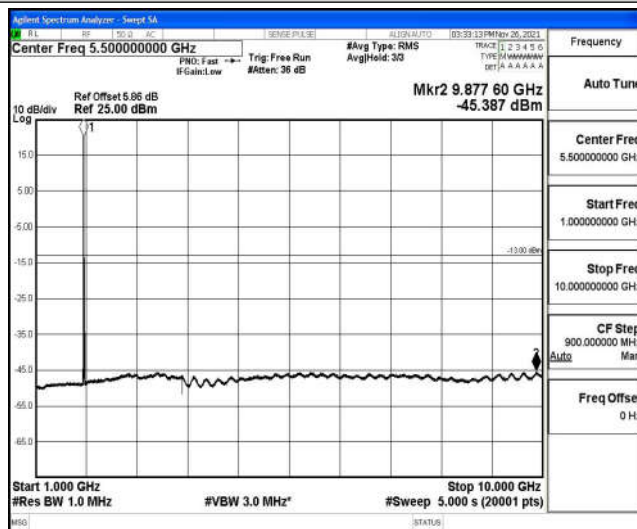

Band2-15MHz-16QAM-18675-1RB#0-Range4:1000~10000MHz

Band2-15MHz-16QAM-18675-1RB#0-Range5:10000~20000MHz