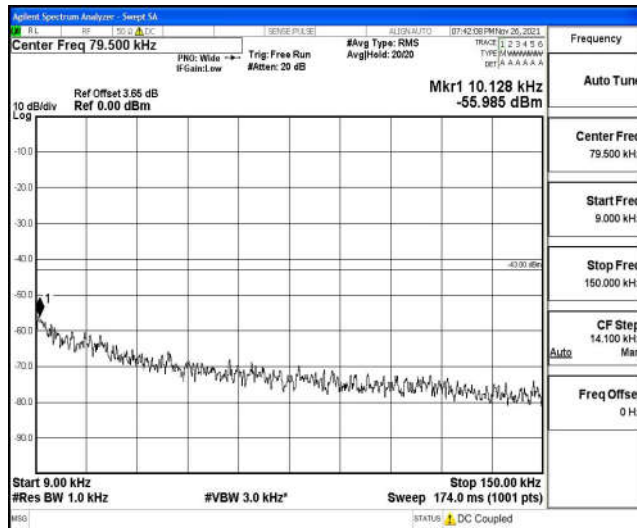

Band2-20MHz-16QAM-18900-1RB#0-Range1:0.009~0.15MHz

Band2-20MHz-16QAM-18900-1RB#0-Range2:0.15~30MHz