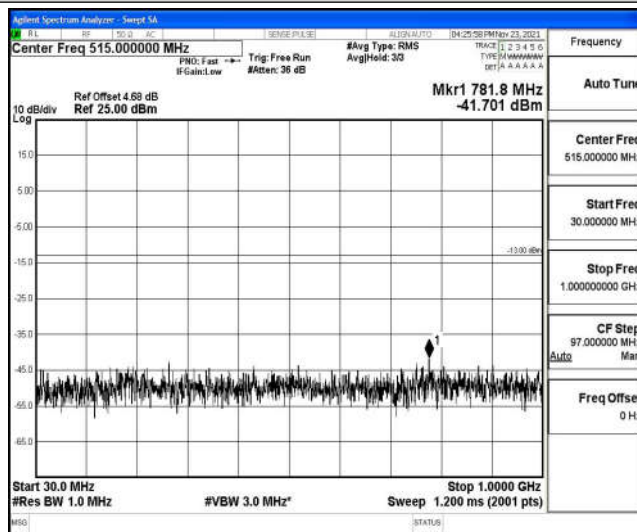

Band2-15MHz-QPSK-18900-1RB#0-Range4:1000~10000MHz

Band2-15MHz-QPSK-18900-1RB#0-Range5:10000~20000MHz

Band2-15MHz-QPSK-19125-1RB#0-Range1:0.009~0.15MHz

Band2-15MHz-QPSK-19125-1RB#0-Range2:0.15~30MHz

Band2-15MHz-QPSK-19125-1RB#0-Range3:30~1000MHz