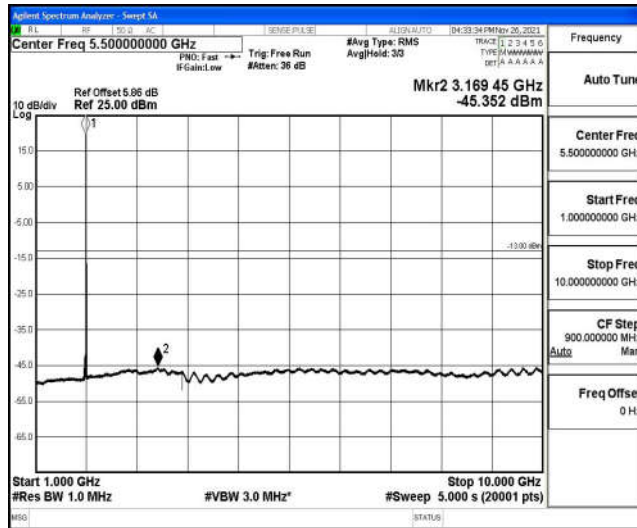

Band2-20MHz-16QAM-18900-1RB#0-Range4:1000~10000MHz

Band2-20MHz-16QAM-18900-1RB#0-Range5:10000~20000MHz

Band2-20MHz-16QAM-19100-1RB#0-Range1:0.009~0.15MHz

Band2-20MHz-16QAM-19100-1RB#0-Range2:0.15~30MHz

Band2-20MHz-16QAM-19100-1RB#0-Range3:30~1000MHz

Band2-20MHz-16QAM-19100-1RB#0-Range4:1000~10000MHz

Band2-20MHz-16QAM-19100-1RB#0-Range5:10000~20000MHz