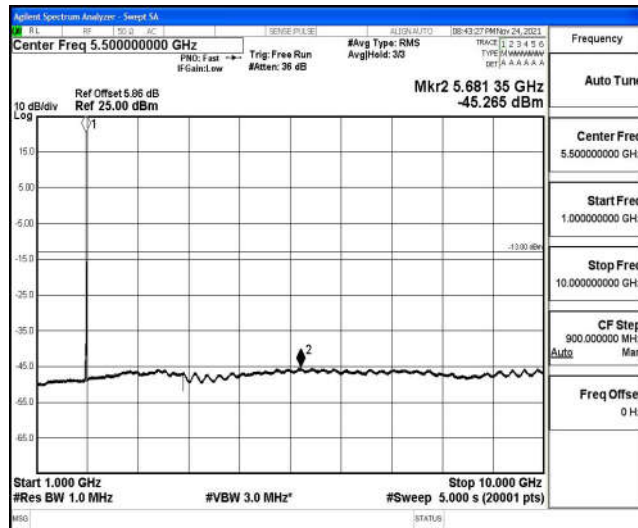

Band2-10MHz-16QAM-18900-1RB#0-Range4:1000~10000MHz

Band2-10MHz-16QAM-18900-1RB#0-Range5:10000~20000MHz

Band2-10MHz-16QAM-19150-1RB#0-Range1:0.009~0.15MHz

Band2-10MHz-16QAM-19150-1RB#0-Range2:0.15~30MHz

Band2-10MHz-16QAM-19150-1RB#0-Range3:30~1000MHz

Band2-10MHz-16QAM-19150-1RB#0-Range4:1000~10000MHz

Band2-10MHz-16QAM-19150-1RB#0-Range5:10000~20000MHz

Band2-15MHz-QPSK-18675-1RB#0-Range1:0.009~0.15MHz

Band2-15MHz-QPSK-18675-1RB#0-Range2:0.15~30MHz

Band2-15MHz-QPSK-18675-1RB#0-Range3:30~1000MHz