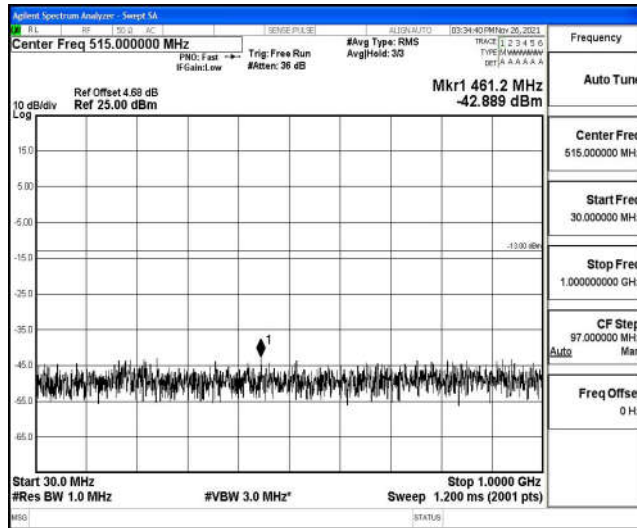

Band2-15MHz-16QAM-18675-1RB#0-Range4:1000~10000MHz

Band2-15MHz-16QAM-18675-1RB#0-Range5:10000~20000MHz

Band2-15MHz-16QAM-18900-1RB#0-Range1:0.009~0.15MHz

Band2-15MHz-16QAM-18900-1RB#0-Range2:0.15~30MHz

Band2-15MHz-16QAM-18900-1RB#0-Range3:30~100MHz