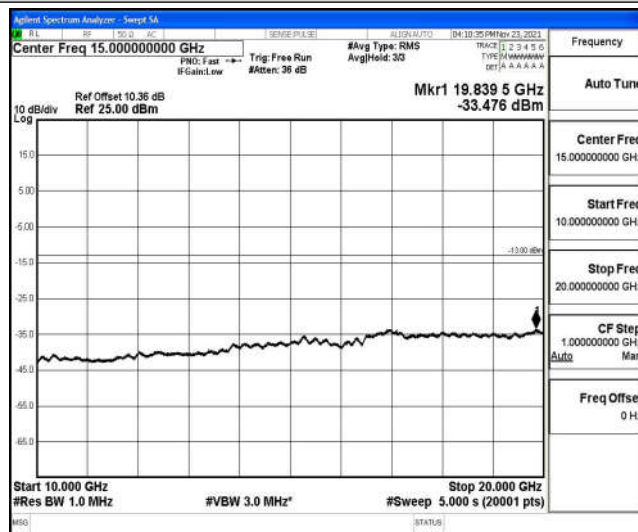

Band2-15MHz-QPSK-18900-1RB#0-Range5:10000~20000MHz

Band2-15MHz-QPSK-19125-1RB#0-Range1:0.009~0.15MHz