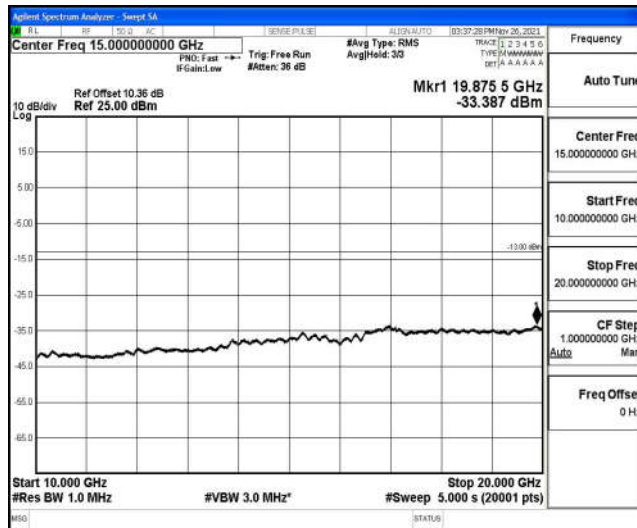

Band2-15MHz-16QAM-19125-1RB#0-Range5:10000~20000MHz

Band2-20MHz-QPSK-18700-1RB#0-Range1:0.009~0.15MHz