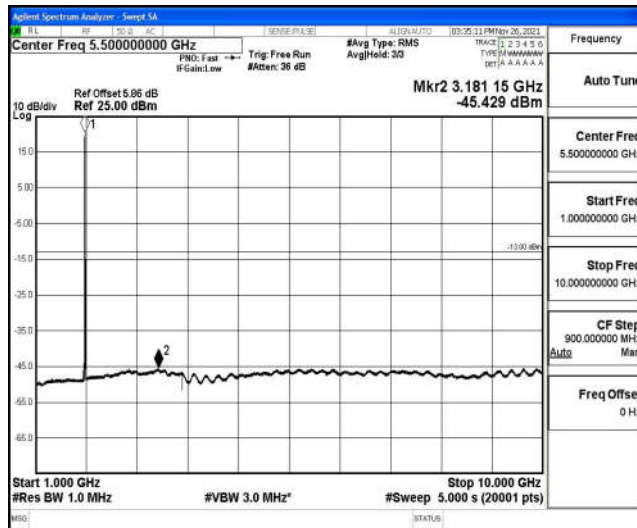

Band2-15MHz-16QAM-18900-1RB#0-Range4:1000~10000MHz

Band2-15MHz-16QAM-18900-1RB#0-Range5:10000~20000MHz