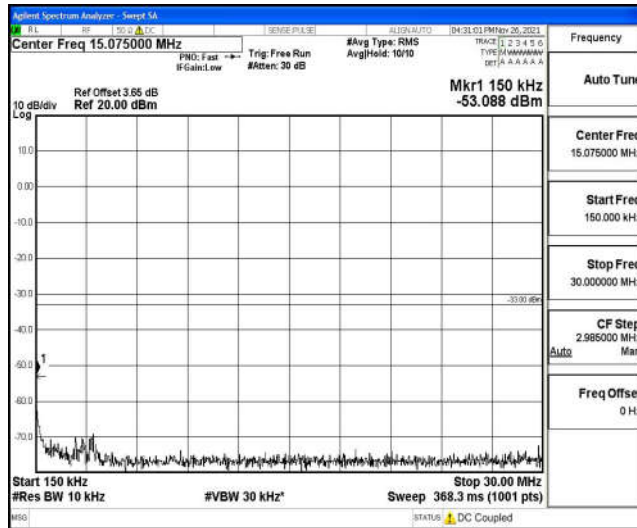

Band2-20MHz-QPSK-19100-1RB#0-Range4:1000~10000MHz

Band2-20MHz-QPSK-19100-1RB#0-Range5:10000~20000MHz

Band2-20MHz-16QAM-18700-1RB#0-Range1:0.009~0.15MHz

Band2-20MHz-16QAM-18700-1RB#0-Range2:0.15~30MHz

Band2-20MHz-16QAM-18700-1RB#0-Range3:30~1000MHz

Band2-20MHz-16QAM-18700-1RB#0-Range4:1000~10000MHz

Band2-20MHz-16QAM-18700-1RB#0-Range5:10000~20000MHz

Band2-20MHz-16QAM-18900-1RB#0-Range1:0.009~0.15MHz

Band2-20MHz-16QAM-18900-1RB#0-Range2:0.15~30MHz

Band2-20MHz-16QAM-18900-1RB#0-Range3:30~1000MHz