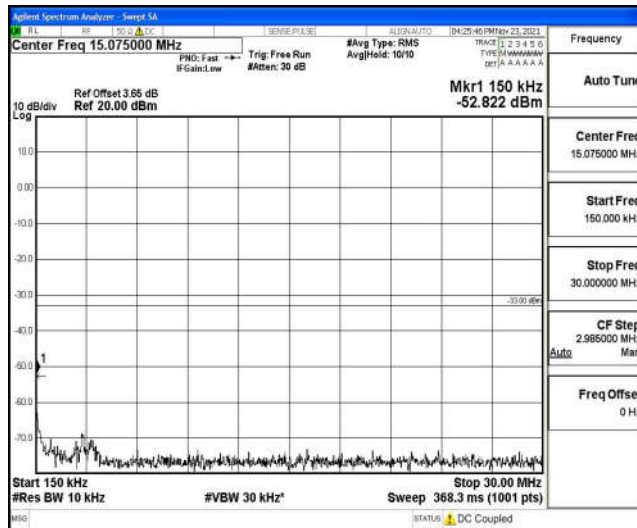

Band2-15MHz-QPSK-18900-1RB#0-Range4:1000~10000MHz

Band2-15MHz-QPSK-18900-1RB#0-Range5:10000~20000MHz

Band2-15MHz-QPSK-19125-1RB#0-Range1:0.009~0.15MHz

Band2-15MHz-QPSK-19125-1RB#0-Range2:0.15~30MHz

Band2-15MHz-QPSK-19125-1RB#0-Range3:30~1000MHz