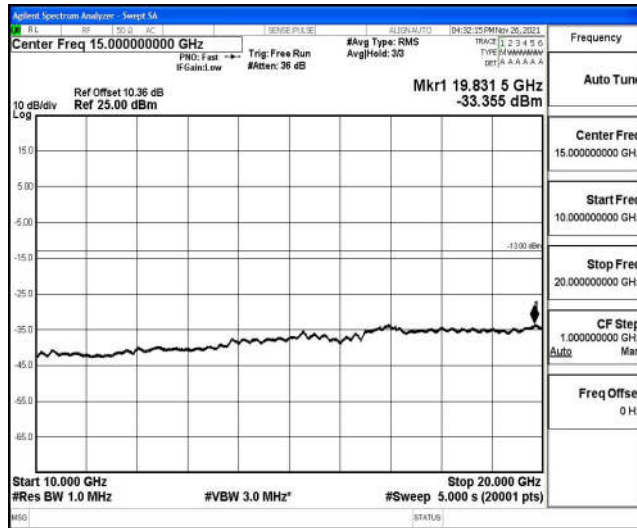

Band2-20MHz-16QAM-18700-1RB#0-Range5:10000~20000MHz

Band2-20MHz-16QAM-18900-1RB#0-Range1:0.009~0.15MHz