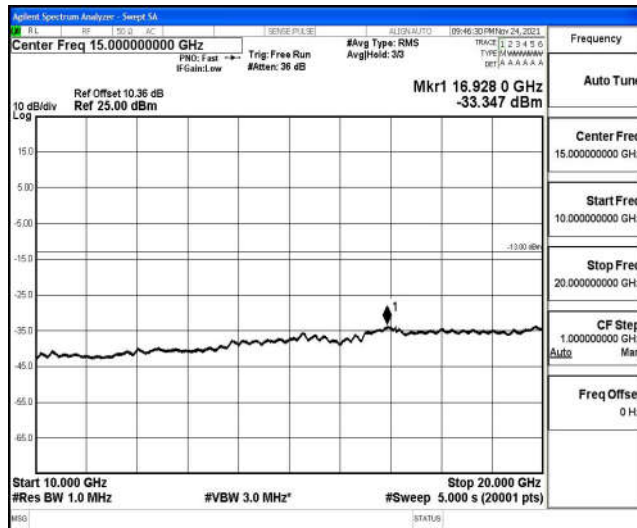

Band2-20MHz-QPSK-19100-1RB#0-Range5:10000~20000MHz

Band2-20MHz-16QAM-18700-1RB#0-Range1:0.009~0.15MHz