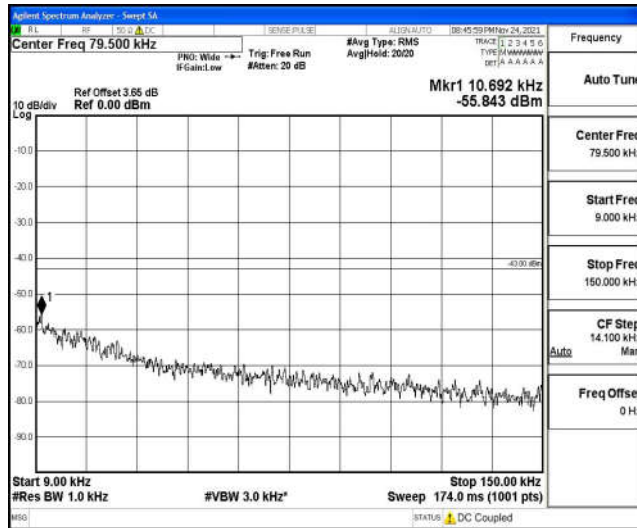

Band2-10MHz-16QAM-18900-1RB#0-Range4:1000~10000MHz

Band2-10MHz-16QAM-18900-1RB#0-Range5:10000~20000MHz

Band2-10MHz-16QAM-19150-1RB#0-Range1:0.009~0.15MHz

Band2-10MHz-16QAM-19150-1RB#0-Range2:0.15~30MHz

Band2-10MHz-16QAM-19150-1RB#0-Range3:30~1000MHz