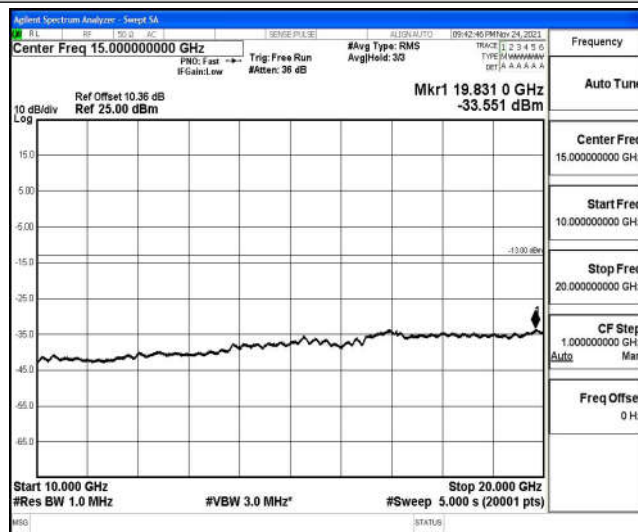

Band2-20MHz-QPSK-18700-1RB#0-Range4:1000~10000MHz

Band2-20MHz-QPSK-18700-1RB#0-Range5:10000~20000MHz

Band2-20MHz-QPSK-18900-1RB#0-Range1:0.009~0.15MHz

Band2-20MHz-QPSK-18900-1RB#0-Range2:0.15~30MHz

Band2-20MHz-QPSK-18900-1RB#0-Range3:30~1000MHz

Band2-20MHz-QPSK-18900-1RB#0-Range4:1000~10000MHz

Band2-20MHz-QPSK-18900-1RB#0-Range5:10000~20000MHz

Band2-20MHz-QPSK-19100-1RB#0-Range1:0.009~0.15MHz

Band2-20MHz-QPSK-19100-1RB#0-Range2:0.15~30MHz

Band2-20MHz-QPSK-19100-1RB#0-Range3:30~1000MHz