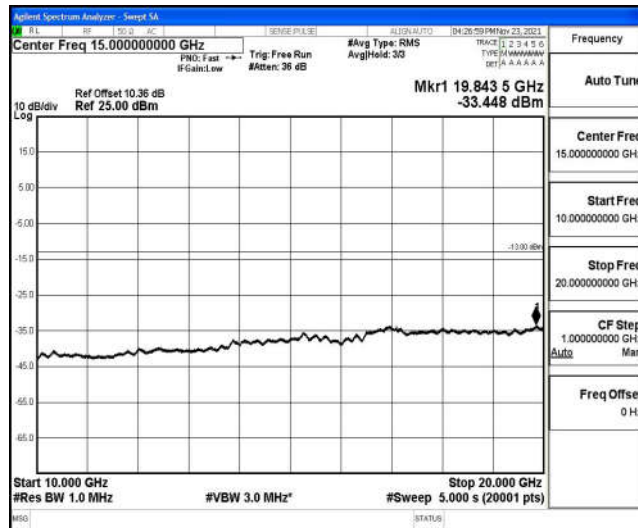

Band2-15MHz-QPSK-19125-1RB#0-Range5:10000~20000MHz

Band2-15MHz-16QAM-18675-1RB#0-Range1:0.009~0.15MHz