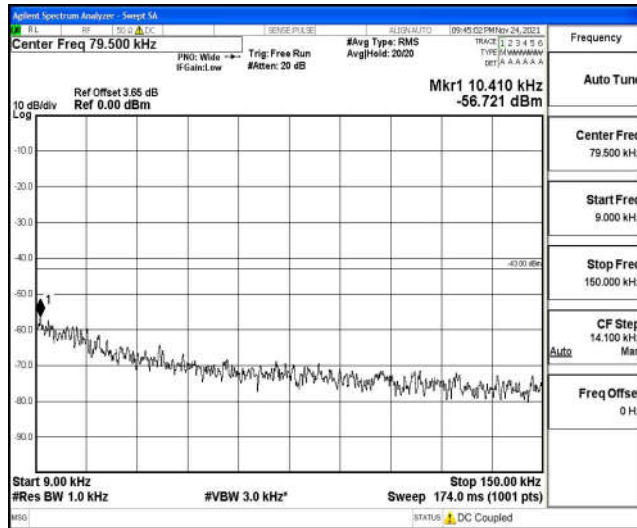

Band2-20MHz-QPSK-19100-1RB#0-Range1:0.009~0.15MHz

Band2-20MHz-QPSK-19100-1RB#0-Range2:0.15~30MHz