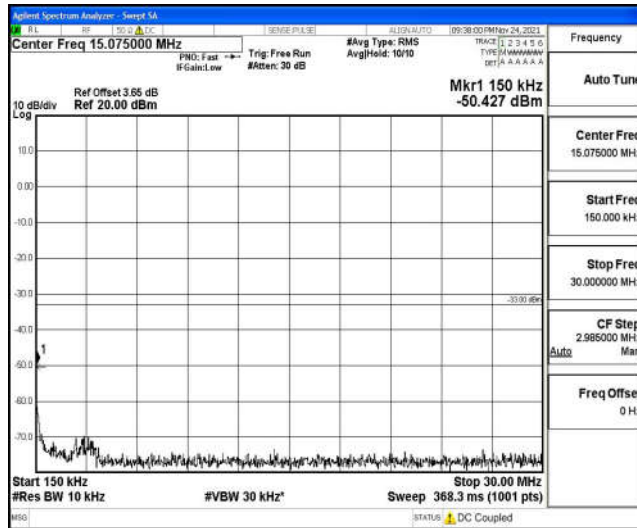

Band2-15MHz-16QAM-19125-1RB#0-Range4:1000~10000MHz

Band2-15MHz-16QAM-19125-1RB#0-Range5:10000~20000MHz

Band2-20MHz-QPSK-18700-1RB#0-Range1:0.009~0.15MHz

Band2-20MHz-QPSK-18700-1RB#0-Range2:0.15~30MHz

Band2-20MHz-QPSK-18700-1RB#0-Range3:30~1000MHz

Band2-20MHz-QPSK-18700-1RB#0-Range4:1000~10000MHz

Band2-20MHz-QPSK-18700-1RB#0-Range5:10000~20000MHz

Band2-20MHz-QPSK-18900-1RB#0-Range1:0.009~0.15MHz

Band2-20MHz-QPSK-18900-1RB#0-Range2:0.15~30MHz

Band2-20MHz-QPSK-18900-1RB#0-Range3:30~1000MHz