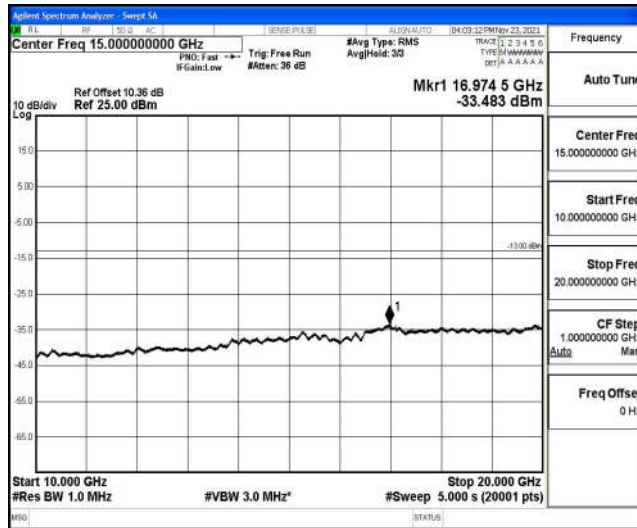

Band2-10MHz-16QAM-19150-1RB#0-Range4:1000~10000MHz

Band2-10MHz-16QAM-19150-1RB#0-Range5:10000~20000MHz

Band2-15MHz-QPSK-18675-1RB#0-Range1:0.009~0.15MHz

Band2-15MHz-QPSK-18675-1RB#0-Range2:0.15~30MHz

Band2-15MHz-QPSK-18675-1RB#0-Range3:30~1000MHz

Band2-15MHz-QPSK-18675-1RB#0-Range4:1000~10000MHz

Band2-15MHz-QPSK-18675-1RB#0-Range5:10000~20000MHz

Band2-15MHz-QPSK-18900-1RB#0-Range1:0.009~0.15MHz

Band2-15MHz-QPSK-18900-1RB#0-Range2:0.15~30MHz

Band2-15MHz-QPSK-18900-1RB#0-Range3:30~1000MHz