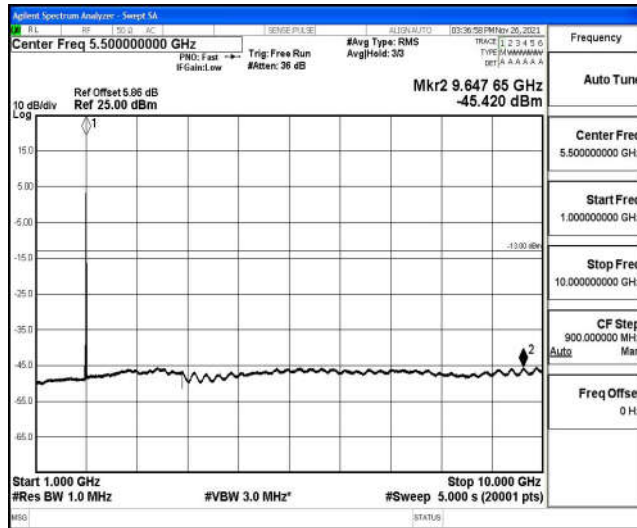

Band2-15MHz-16QAM-19125-1RB#0-Range4:1000~10000MHz

Band2-15MHz-16QAM-19125-1RB#0-Range5:10000~20000MHz