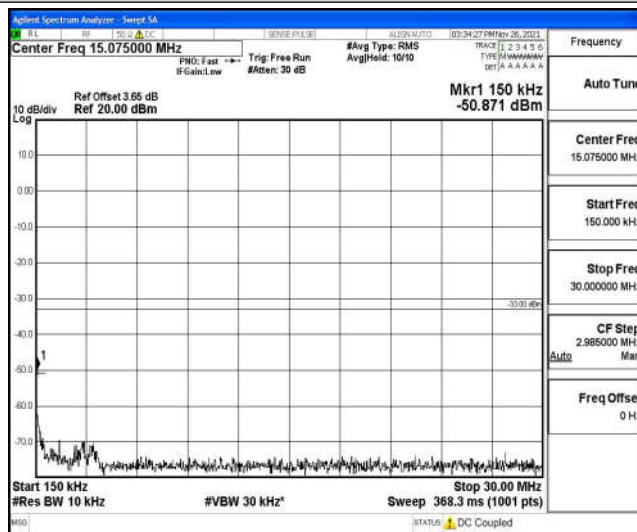

Band2-15MHz-16QAM-18675-1RB#0-Range4:1000~10000MHz

Band2-15MHz-16QAM-18675-1RB#0-Range5:10000~20000MHz

Band2-15MHz-16QAM-18900-1RB#0-Range1:0.009~0.15MHz

Band2-15MHz-16QAM-18900-1RB#0-Range2:0.15~30MHz

Band2-15MHz-16QAM-18900-1RB#0-Range3:30~100MHz

Band2-15MHz-16QAM-18900-1RB#0-Range4:1000~10000MHz

Band2-15MHz-16QAM-18900-1RB#0-Range5:10000~20000MHz

Band2-15MHz-16QAM-19125-1RB#0-Range1:0.009~0.15MHz

Band2-15MHz-16QAM-19125-1RB#0-Range2:0.15~30MHz

Band2-15MHz-16QAM-19125-1RB#0-Range3:30~1000MHz