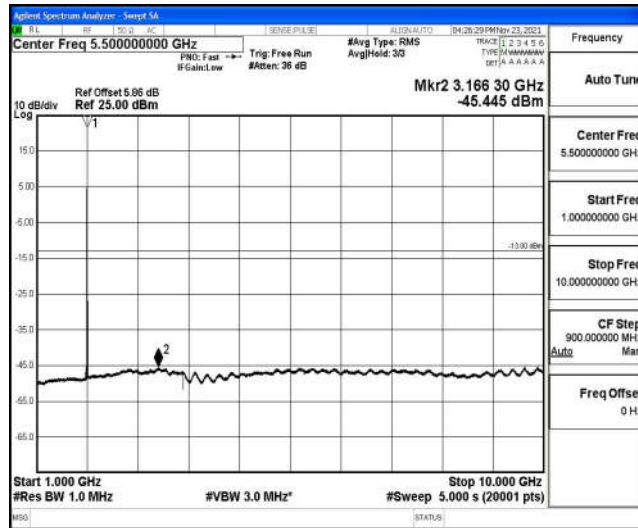

Band2-15MHz-QPSK-19125-1RB#0-Range4:1000~10000MHz

Band2-15MHz-QPSK-19125-1RB#0-Range5:10000~20000MHz