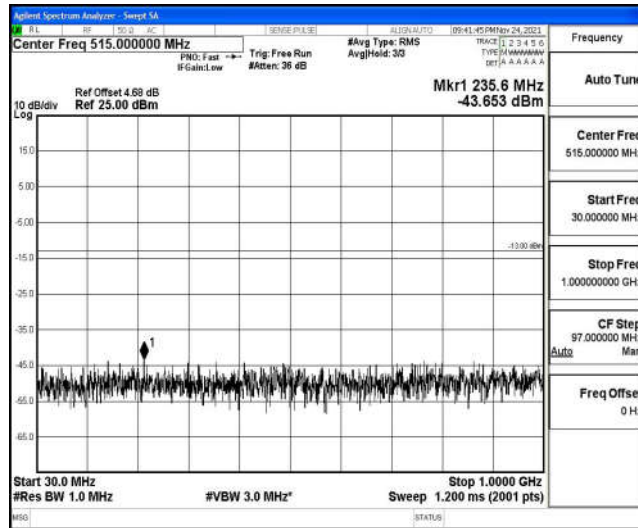

Band2-20MHz-QPSK-18700-1RB#0-Range4:1000~10000MHz

Band2-20MHz-QPSK-18700-1RB#0-Range5:10000~20000MHz

Band2-20MHz-QPSK-18900-1RB#0-Range1:0.009~0.15MHz

Band2-20MHz-QPSK-18900-1RB#0-Range2:0.15~30MHz

Band2-20MHz-QPSK-18900-1RB#0-Range3:30~1000MHz