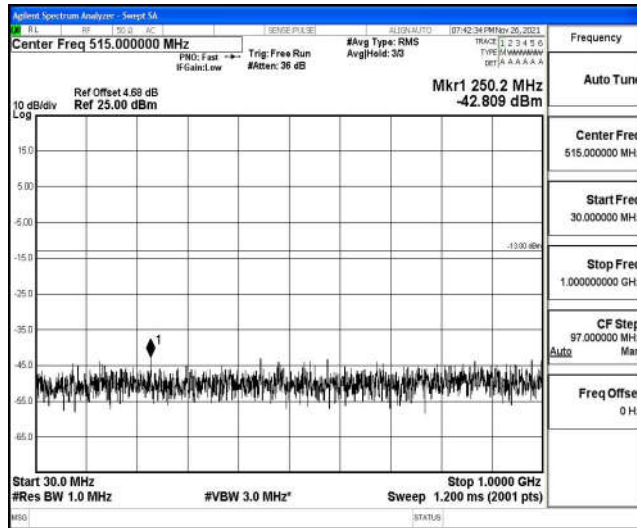

Band2-20MHz-16QAM-18700-1RB#0-Range4:1000~10000MHz

Band2-20MHz-16QAM-18700-1RB#0-Range5:10000~20000MHz

Band2-20MHz-16QAM-18900-1RB#0-Range1:0.009~0.15MHz

Band2-20MHz-16QAM-18900-1RB#0-Range2:0.15~30MHz

Band2-20MHz-16QAM-18900-1RB#0-Range3:30~1000MHz