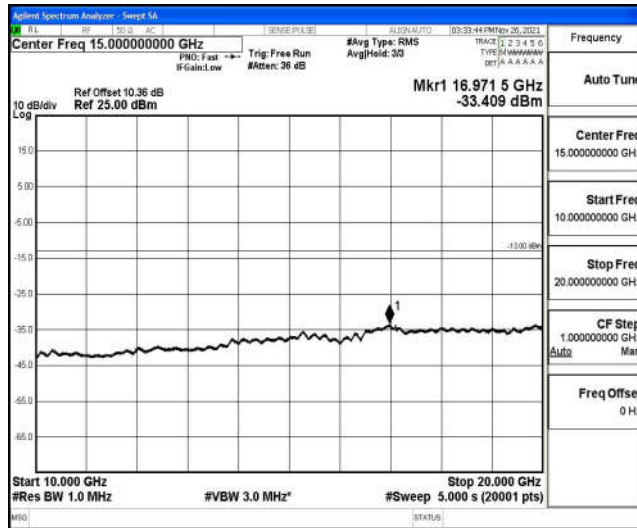

Band2-15MHz-16QAM-18675-1RB#0-Range5:10000~20000MHz

Band2-15MHz-16QAM-18900-1RB#0-Range1:0.009~0.15MHz