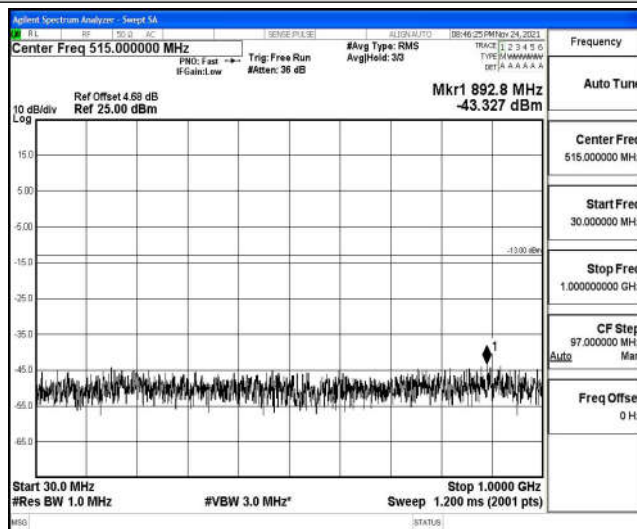

Band2-10MHz-16QAM-18900-1RB#0-Range4:1000~10000MHz

Band2-10MHz-16QAM-18900-1RB#0-Range5:10000~20000MHz

Band2-10MHz-16QAM-19150-1RB#0-Range1:0.009~0.15MHz

Band2-10MHz-16QAM-19150-1RB#0-Range2:0.15~30MHz

Band2-10MHz-16QAM-19150-1RB#0-Range3:30~1000MHz