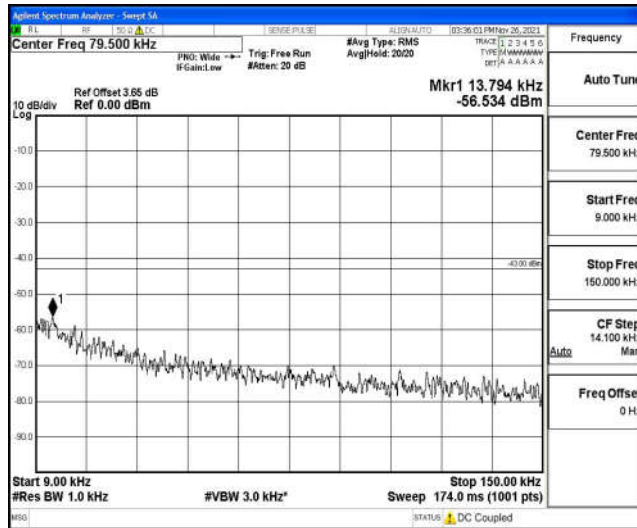

Band2-15MHz-16QAM-19125-1RB#0-Range1:0.009~0.15MHz

Band2-15MHz-16QAM-19125-1RB#0-Range2:0.15~30MHz