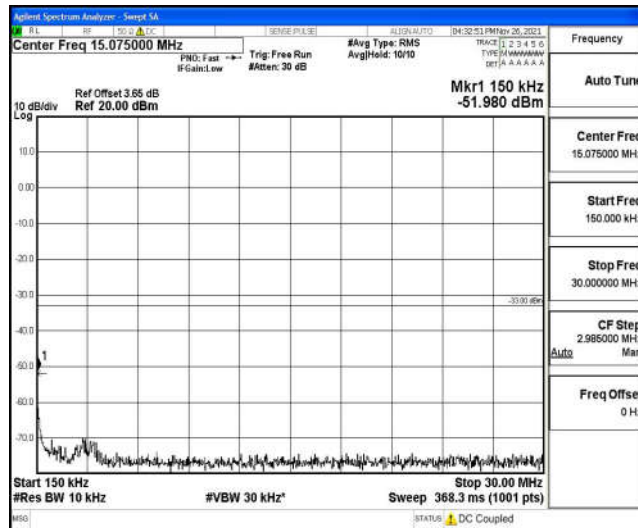

Band2-20MHz-16QAM-18900-1RB#0-Range4:1000~10000MHz

Band2-20MHz-16QAM-18900-1RB#0-Range5:10000~20000MHz

Band2-20MHz-16QAM-19100-1RB#0-Range1:0.009~0.15MHz

Band2-20MHz-16QAM-19100-1RB#0-Range2:0.15~30MHz

Band2-20MHz-16QAM-19100-1RB#0-Range3:30~1000MHz