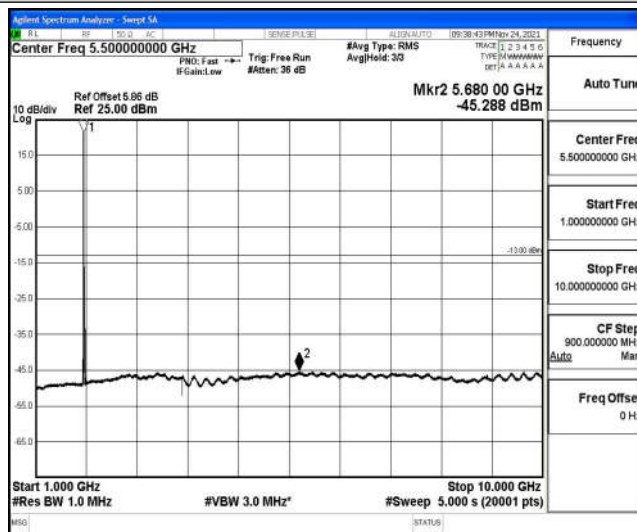

Band2-20MHz-QPSK-18700-1RB#0-Range4:1000~10000MHz

Band2-20MHz-QPSK-18700-1RB#0-Range5:10000~20000MHz