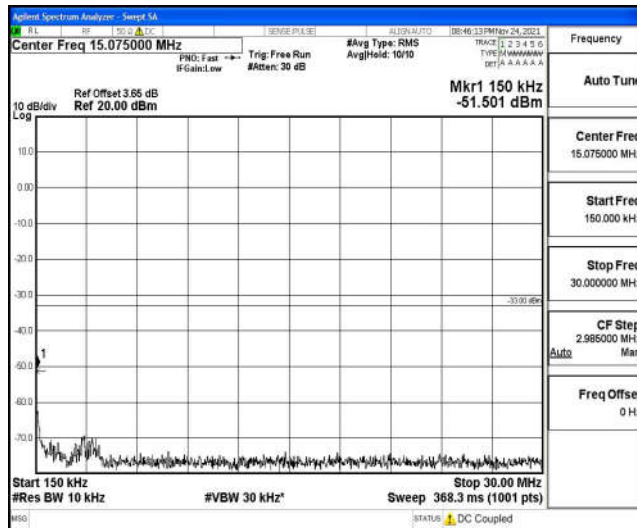

Band2-10MHz-16QAM-18900-1RB#0-Range4:1000~10000MHz

Band2-10MHz-16QAM-18900-1RB#0-Range5:10000~20000MHz

Band2-10MHz-16QAM-19150-1RB#0-Range1:0.009~0.15MHz

Band2-10MHz-16QAM-19150-1RB#0-Range2:0.15~30MHz

Band2-10MHz-16QAM-19150-1RB#0-Range3:30~1000MHz

Band2-10MHz-16QAM-19150-1RB#0-Range4:1000~10000MHz

Band2-10MHz-16QAM-19150-1RB#0-Range5:10000~20000MHz

Band2-15MHz-QPSK-18675-1RB#0-Range1:0.009~0.15MHz

Band2-15MHz-QPSK-18675-1RB#0-Range2:0.15~30MHz

Band2-15MHz-QPSK-18675-1RB#0-Range3:30~1000MHz