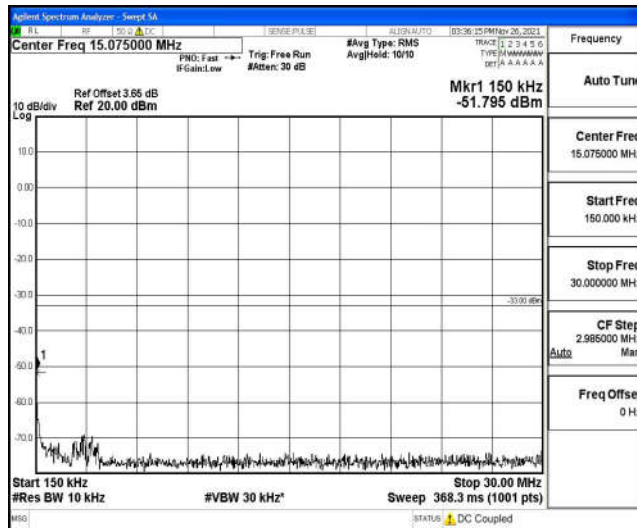

Band2-15MHz-16QAM-18900-1RB#0-Range4:1000~10000MHz

Band2-15MHz-16QAM-18900-1RB#0-Range5:10000~20000MHz

Band2-15MHz-16QAM-19125-1RB#0-Range1:0.009~0.15MHz

Band2-15MHz-16QAM-19125-1RB#0-Range2:0.15~30MHz

Band2-15MHz-16QAM-19125-1RB#0-Range3:30~1000MHz