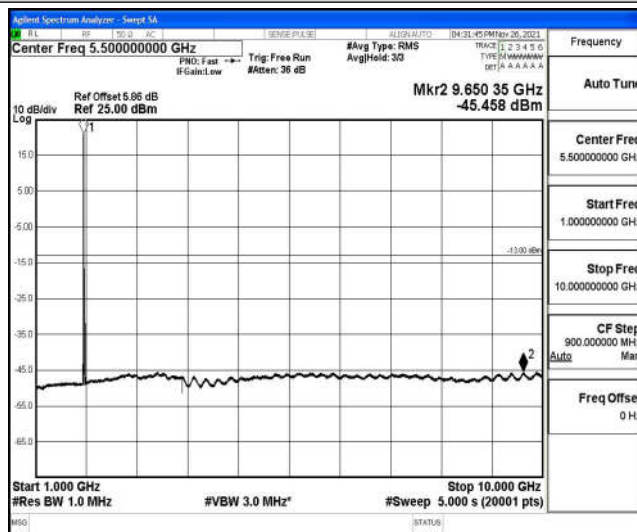

Band2-20MHz-QPSK-19100-1RB#0-Range4:1000~10000MHz

Band2-20MHz-QPSK-19100-1RB#0-Range5:10000~20000MHz

Band2-20MHz-16QAM-18700-1RB#0-Range1:0.009~0.15MHz

Band2-20MHz-16QAM-18700-1RB#0-Range2:0.15~30MHz

Band2-20MHz-16QAM-18700-1RB#0-Range3:30~1000MHz

Band2-20MHz-16QAM-18700-1RB#0-Range4:1000~10000MHz

Band2-20MHz-16QAM-18700-1RB#0-Range5:10000~20000MHz

Band2-20MHz-16QAM-18900-1RB#0-Range1:0.009~0.15MHz

Band2-20MHz-16QAM-18900-1RB#0-Range2:0.15~30MHz

Band2-20MHz-16QAM-18900-1RB#0-Range3:30~1000MHz