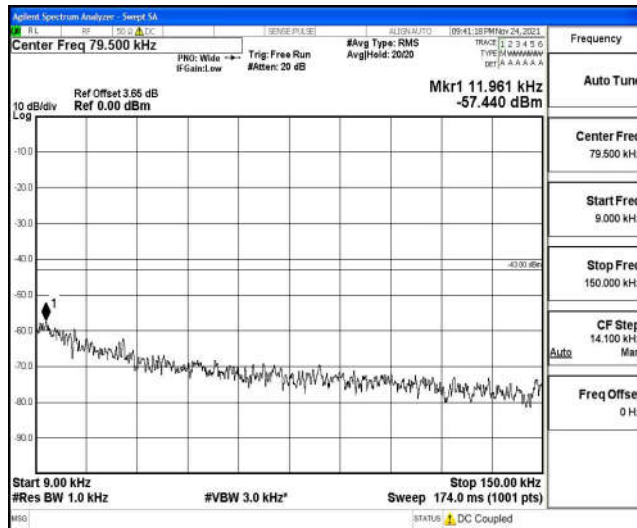

Band2-20MHz-QPSK-18700-1RB#0-Range4:1000~10000MHz

Band2-20MHz-QPSK-18700-1RB#0-Range5:10000~20000MHz

Band2-20MHz-QPSK-18900-1RB#0-Range1:0.009~0.15MHz

Band2-20MHz-QPSK-18900-1RB#0-Range2:0.15~30MHz

Band2-20MHz-QPSK-18900-1RB#0-Range3:30~1000MHz