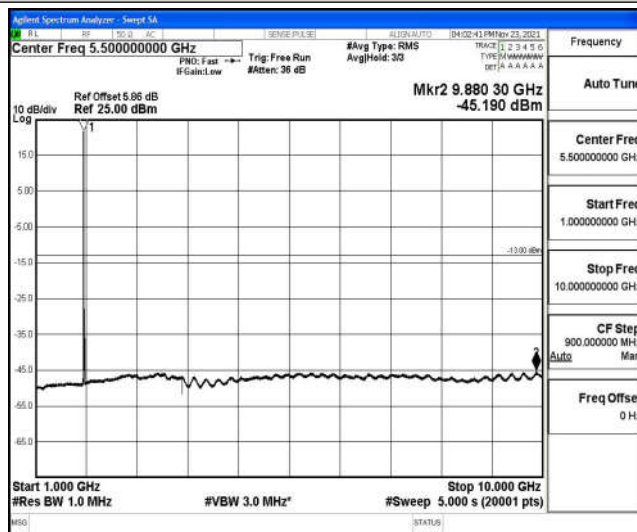

Band2-15MHz-QPSK-18675-1RB#0-Range4:1000~10000MHz

Band2-15MHz-QPSK-18675-1RB#0-Range5:10000~20000MHz