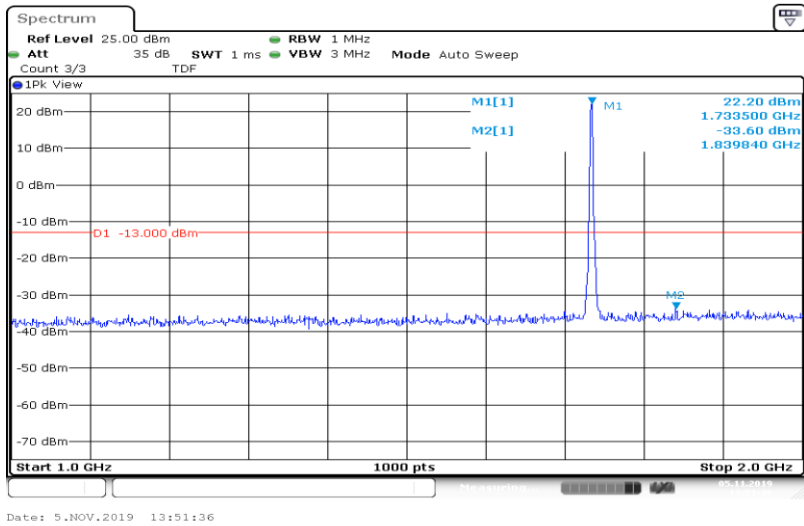

Band4-3MHz-16QAM-20175-15RB#0-Range5:2000~20000MHz