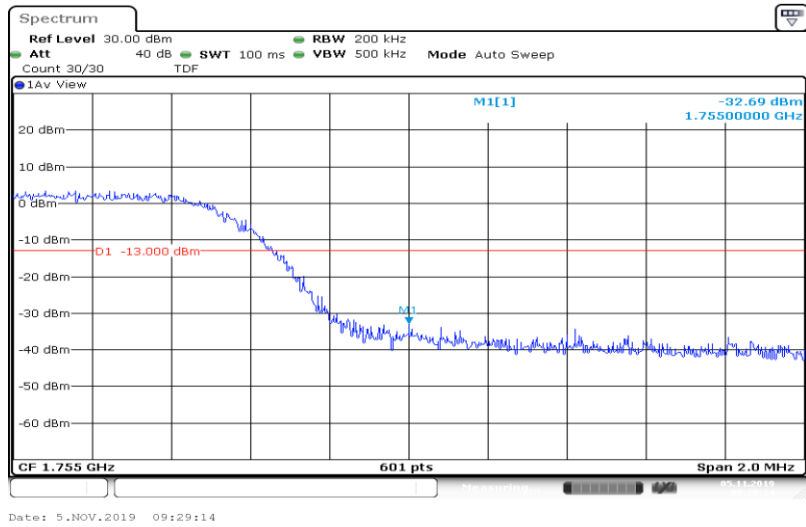

Band4-10MHz-16QAM-20350-50RB#0