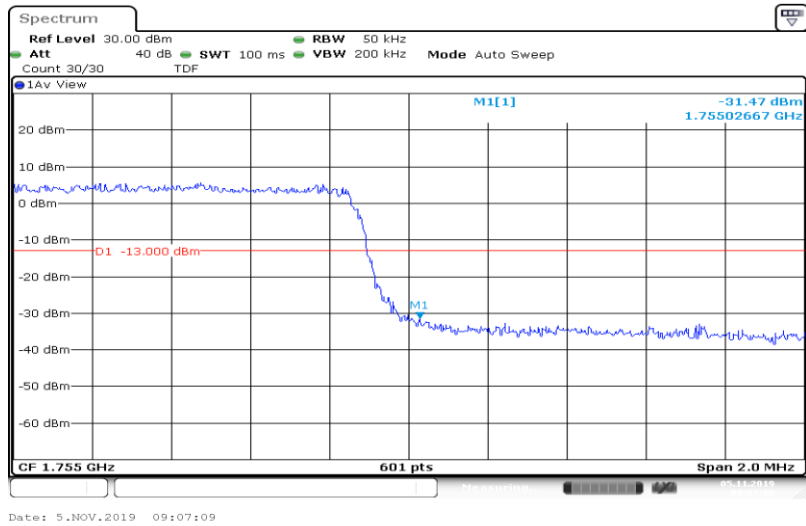

Band4-1.4MHz-QPSK-20393-6RB#0

Band4-1.4MHz-16QAM-19957-6RB#0

Band4-1.4MHz-16QAM-20393-6RB#0

Band4-3MHz-QPSK-19965-15RB#0

Band4-3MHz-QPSK-20385-15RB#0

Band4-3MHz-16QAM-19965-15RB#0

Band4-3MHz-16QAM-20385-15RB#0