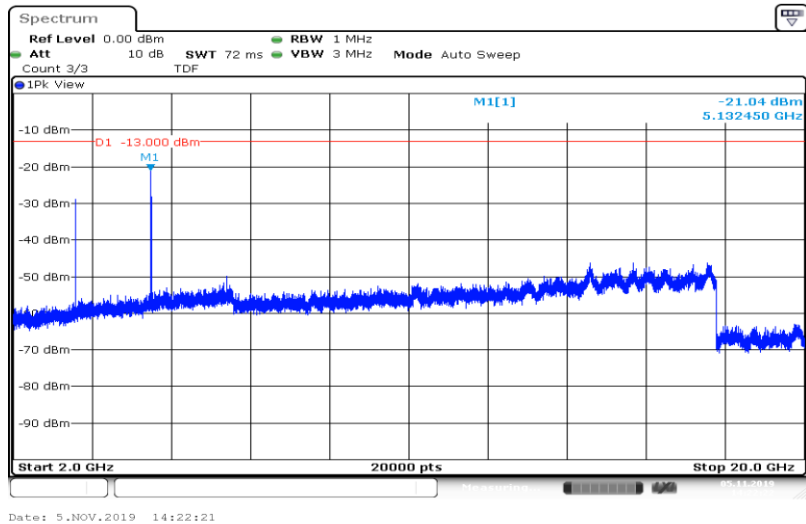

Test Graphs

Band4-1.4MHz-QPSK-19957-6RB#0-Range3:30~1000MHz

Band4-1.4MHz-QPSK-19957-6RB#0-Range4:1000~2000MHz

Band4-1.4MHz-QPSK-19957-6RB#0-Range5:2000~20000MHz

Band4-1.4MHz-QPSK-20175-6RB#0-Range1:0.009~0.15MHz