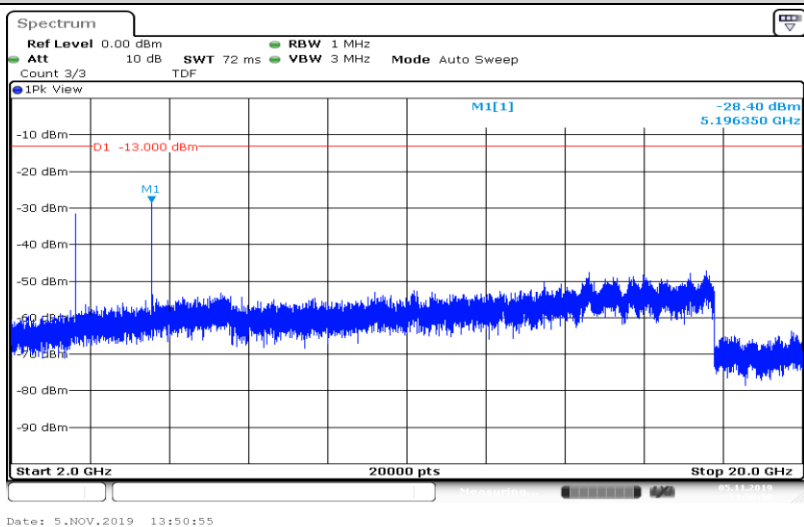

Band4-3MHz-QPSK-20175-15RB#0-Range2:0.15~30MHz

Band4-3MHz-QPSK-20175-15RB#0-Range3:30~1000MHz

Band4-3MHz-QPSK-20175-15RB#0-Range4:1000~2000MHz

Band4-3MHz-QPSK-20175-15RB#0-Range5:2000~20000MHz

Band4-3MHz-QPSK-20385-15RB#0-Range1:0.009~0.15MHz