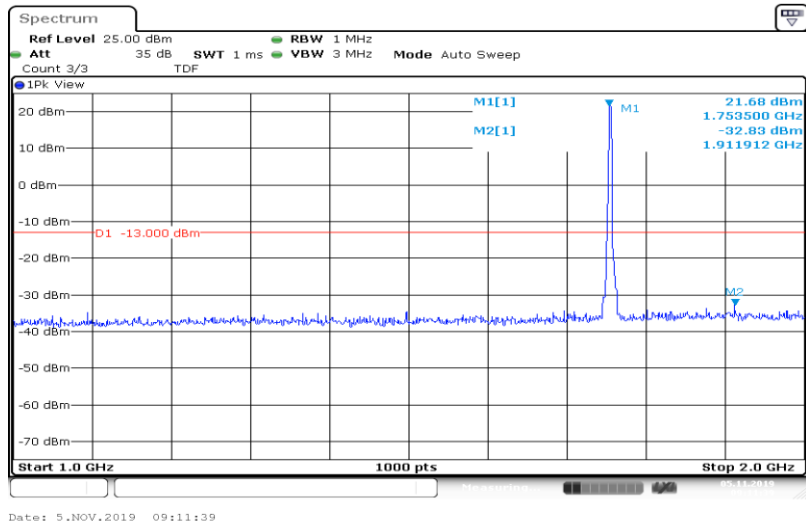

Band4-3MHz-QPSK-20385-15RB#0-Range5:2000~20000MHz