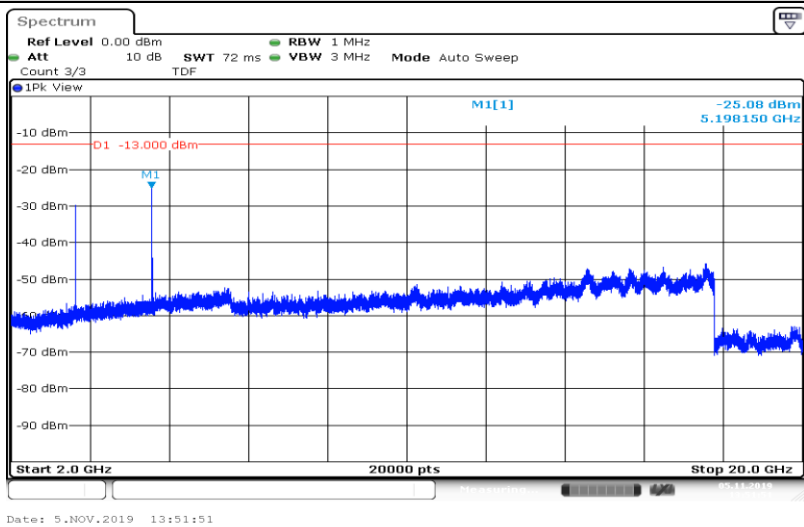

Band4-3MHz-16QAM-20175-15RB#0-Range2:0.15~30MHz

Band4-3MHz-16QAM-20175-15RB#0-Range3:30~1000MHz

Band4-3MHz-16QAM-20175-15RB#0-Range4:1000~2000MHz

Band4-3MHz-16QAM-20175-15RB#0-Range5:2000~20000MHz

Band4-3MHz-16QAM-20385-15RB#0-Range1:0.009~0.15MHz