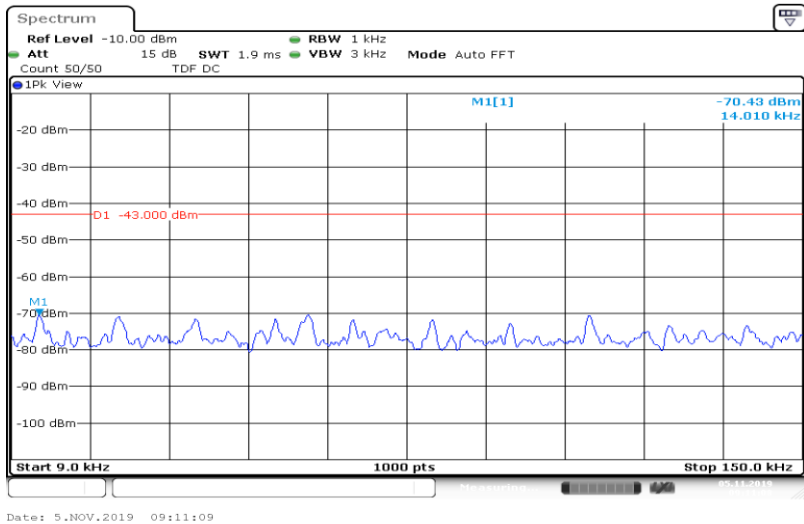

Band4-3MHz-QPSK-20175-15RB#0-Range2:0.15~30MHz

Band4-3MHz-QPSK-20175-15RB#0-Range3:30~1000MHz

Band4-3MHz-QPSK-20175-15RB#0-Range4:1000~2000MHz

Band4-3MHz-QPSK-20175-15RB#0-Range5:2000~20000MHz

Band4-3MHz-QPSK-20385-15RB#0-Range1:0.009~0.15MHz