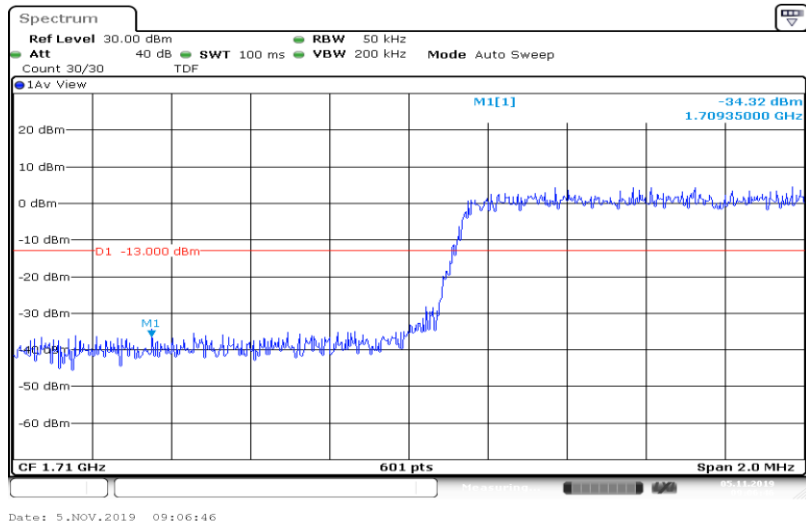

Band4-1.4MHz-QPSK-20393-6RB#0

Band4-1.4MHz-16QAM-19957-6RB#0

Band4-1.4MHz-16QAM-20393-6RB#0

Band4-3MHz-QPSK-19965-15RB#0

Band4-3MHz-QPSK-20385-15RB#0

Band4-3MHz-16QAM-19965-15RB#0

Band4-3MHz-16QAM-20385-15RB#0