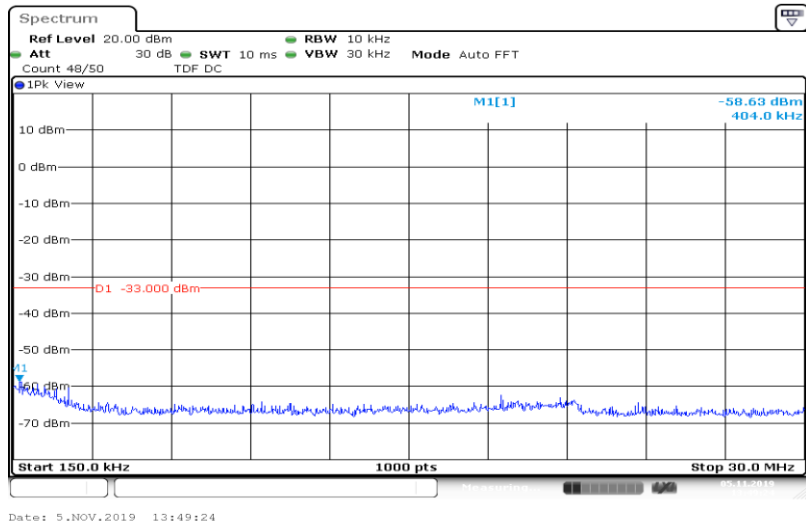

Band4-3MHz-16QAM-19965-15RB#0-Range3:30~1000MHz