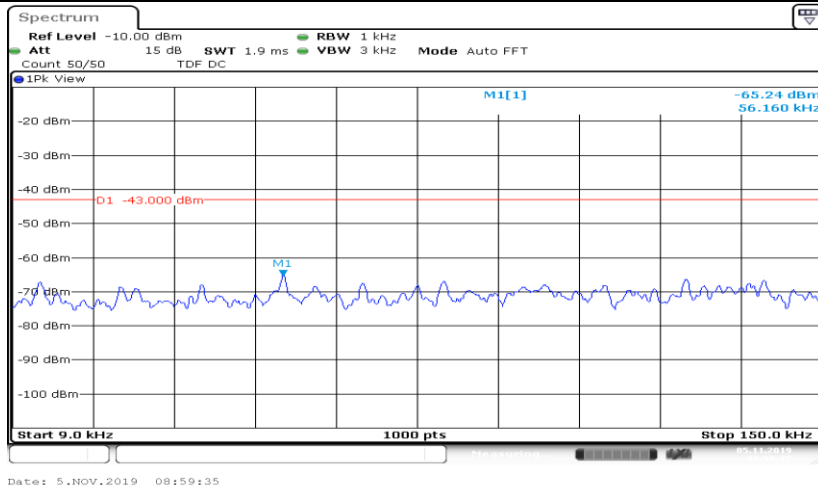

Test Graphs

Band4-1.4MHz-QPSK-19957-6RB#0-Range3:30~1000MHz

Band4-1.4MHz-QPSK-19957-6RB#0-Range4:1000~2000MHz

Band4-1.4MHz-QPSK-19957-6RB#0-Range5:2000~20000MHz

Band4-1.4MHz-QPSK-20175-6RB#0-Range1:0.009~0.15MHz