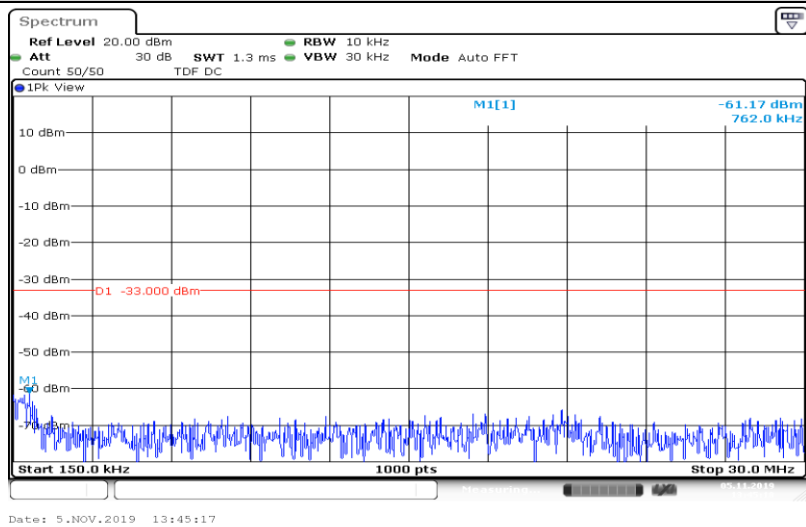

Band4-1.4MHz-16QAM-20175-6RB#0-Range2:0.15~30MHz