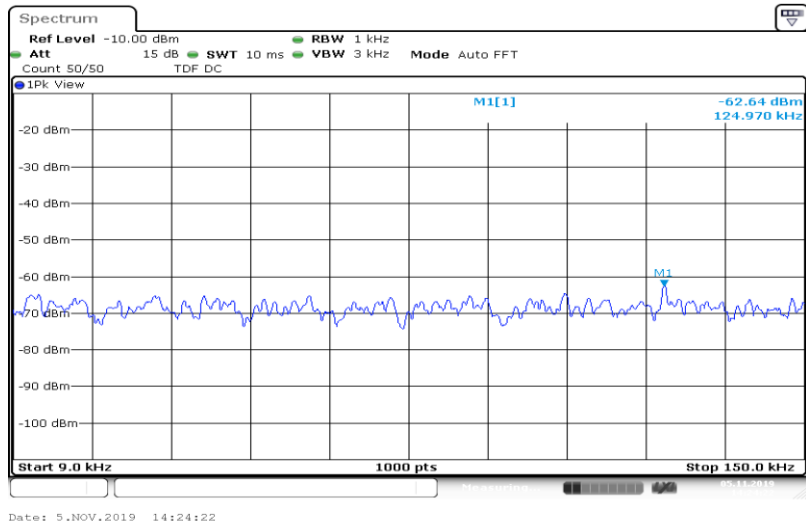

Band4-1.4MHz-16QAM-19957-6RB#0-Range2:0.15~30MHz

Band4-1.4MHz-16QAM-19957-6RB#0-Range3:30~1000MHz

Band4-1.4MHz-16QAM-19957-6RB#0-Range4:1000~2000MHz

Band4-1.4MHz-16QAM-19957-6RB#0-Range5:2000~20000MHz

Band4-1.4MHz-16QAM-20175-6RB#0-Range1:0.009~0.15MHz