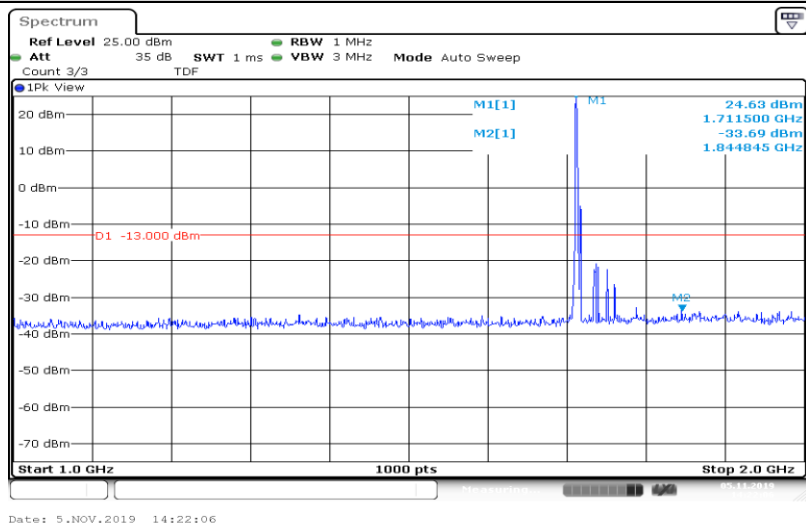

Test Graphs

Band4-1.4MHz-QPSK-19957-6RB#0-Range3:30~1000MHz

Band4-1.4MHz-QPSK-19957-6RB#0-Range4:1000~2000MHz

Band4-1.4MHz-QPSK-19957-6RB#0-Range5:2000~20000MHz

Band4-1.4MHz-QPSK-20175-6RB#0-Range1:0.009~0.15MHz