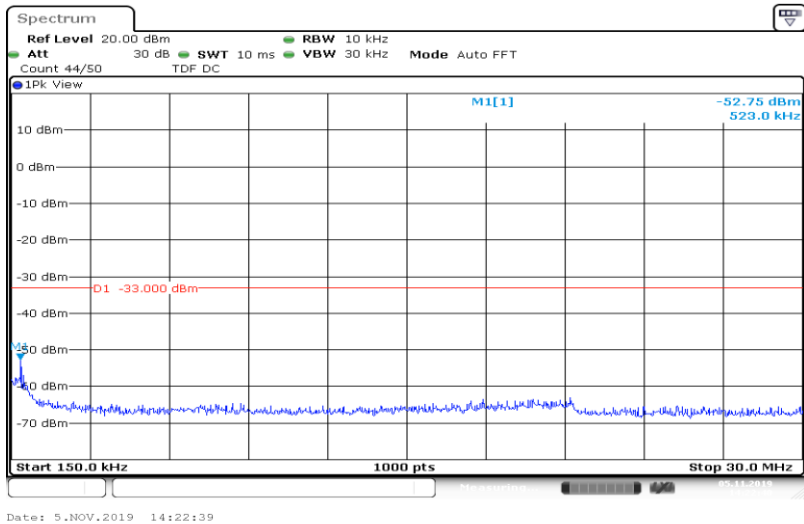

Band4-1.4MHz-16QAM-19957-6RB#0-Range2:0.15~30MHz