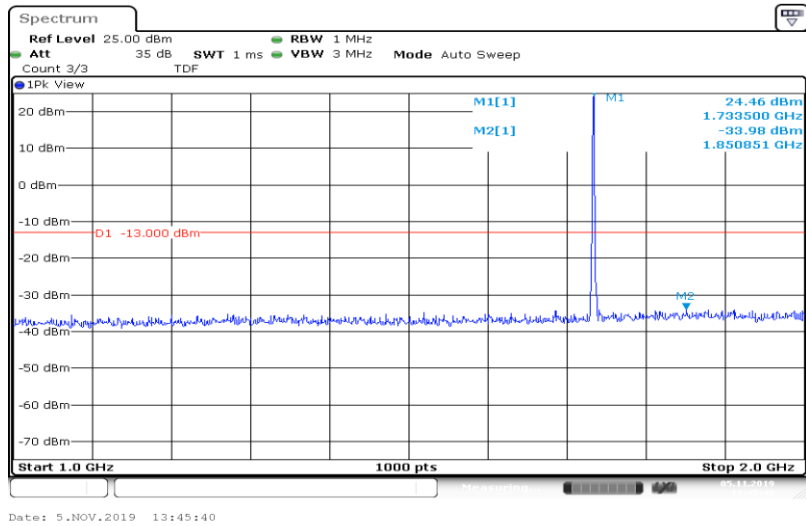

Band4-1.4MHz-16QAM-20175-6RB#0-Range4:1000~2000MHz