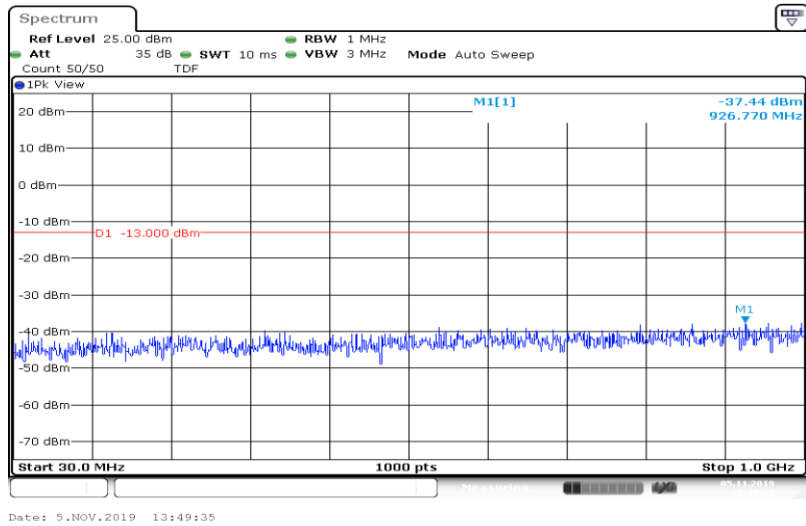

Band4-3MHz-16QAM-19965-15RB#0-Range4:1000~2000MHz