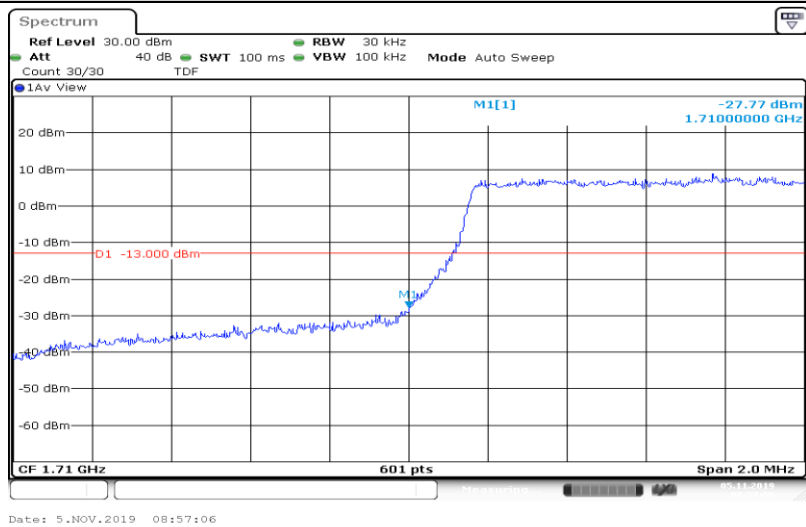

Band4-1.4MHz-QPSK-20393-6RB#0

Band4-1.4MHz-16QAM-19957-6RB#0

Band4-1.4MHz-16QAM-20393-6RB#0

Band4-3MHz-QPSK-19965-15RB#0

Band4-3MHz-QPSK-20385-15RB#0

Band4-3MHz-16QAM-19965-15RB#0

Band4-3MHz-16QAM-20385-15RB#0