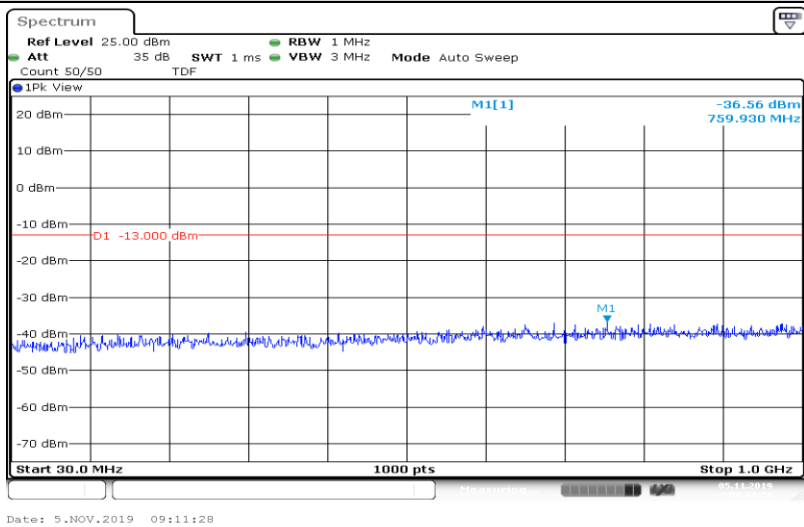

Band4-3MHz-QPSK-20385-15RB#0-Range3:30~1000MHz

Band4-3MHz-QPSK-20385-15RB#0-Range4:1000~2000MHz