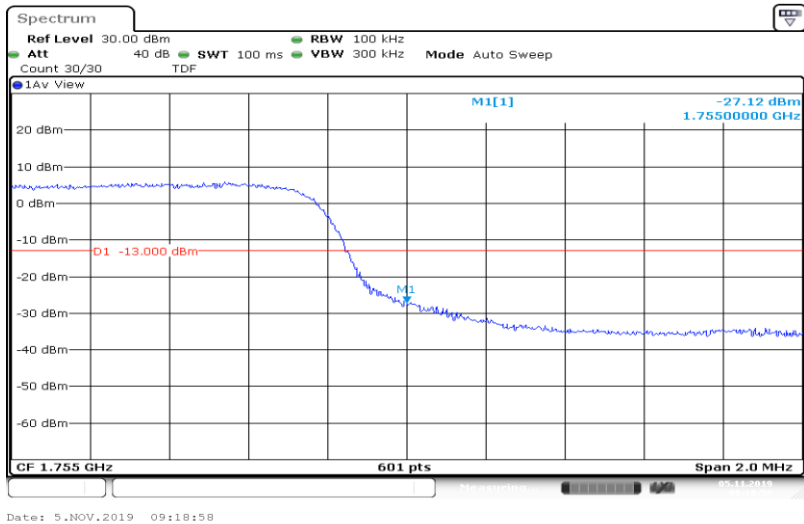

Band4-5MHz-QPSK-20375-25RB#0