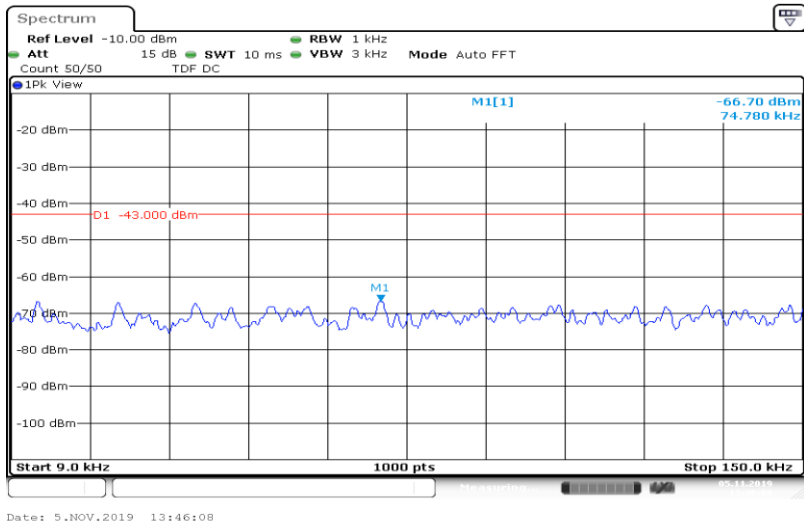

Band4-1.4MHz-QPSK-20175-6RB#0-Range2:0.15~30MHz

Band4-1.4MHz-QPSK-20175-6RB#0-Range3:30~1000MHz

Band4-1.4MHz-QPSK-20175-6RB#0-Range4:1000~2000MHz

Band4-1.4MHz-QPSK-20175-6RB#0-Range5:2000~20000MHz

Band4-1.4MHz-QPSK-20393-6RB#0-Range1:0.009~0.15MHz