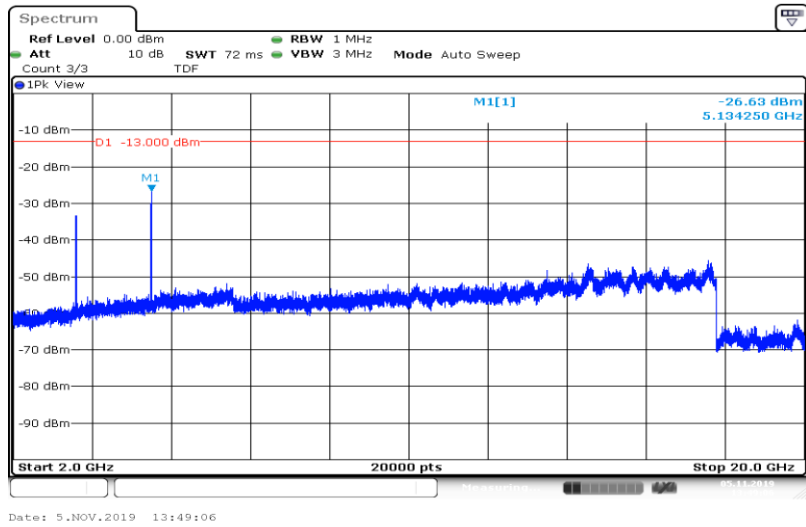

Band4-3MHz-QPSK-19965-15RB#0-Range2:0.15~30MHz

Band4-3MHz-QPSK-19965-15RB#0-Range3:30~1000MHz

Band4-3MHz-QPSK-19965-15RB#0-Range4:1000~2000MHz

Band4-3MHz-QPSK-19965-15RB#0-Range5:2000~20000MHz

Band4-3MHz-QPSK-20175-15RB#0-Range1:0.009~0.15MHz