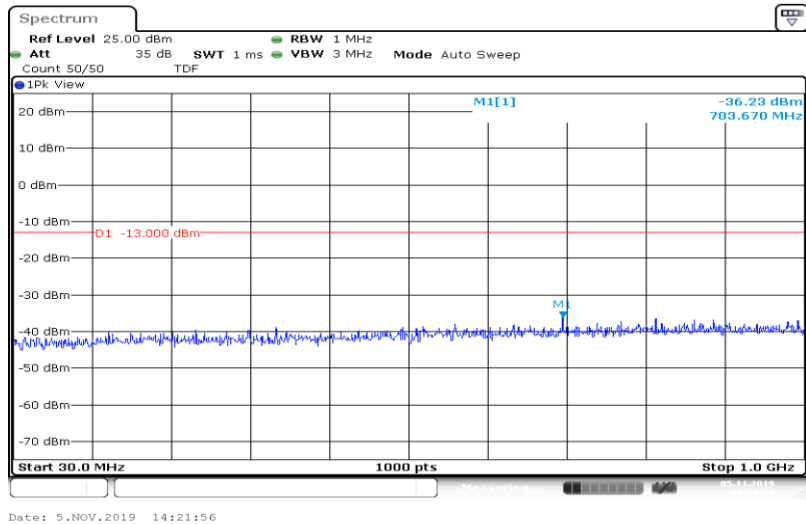

Band4-1.4MHz-QPSK-19957-6RB#0-Range3:30~1000MHz