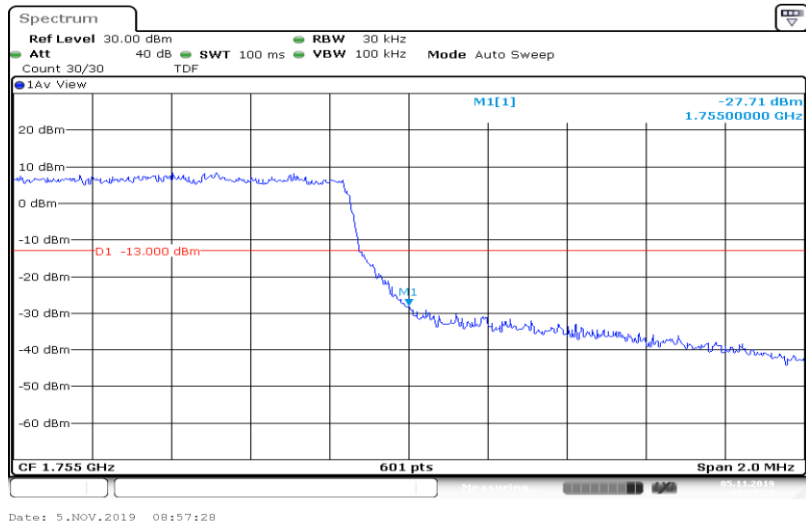

Band4-1.4MHz-QPSK-20393-6RB#0

Band4-1.4MHz-16QAM-19957-6RB#0

Band4-1.4MHz-16QAM-20393-6RB#0

Band4-3MHz-QPSK-19965-15RB#0

Band4-3MHz-QPSK-20385-15RB#0

Band4-3MHz-16QAM-19965-15RB#0

Band4-3MHz-16QAM-20385-15RB#0