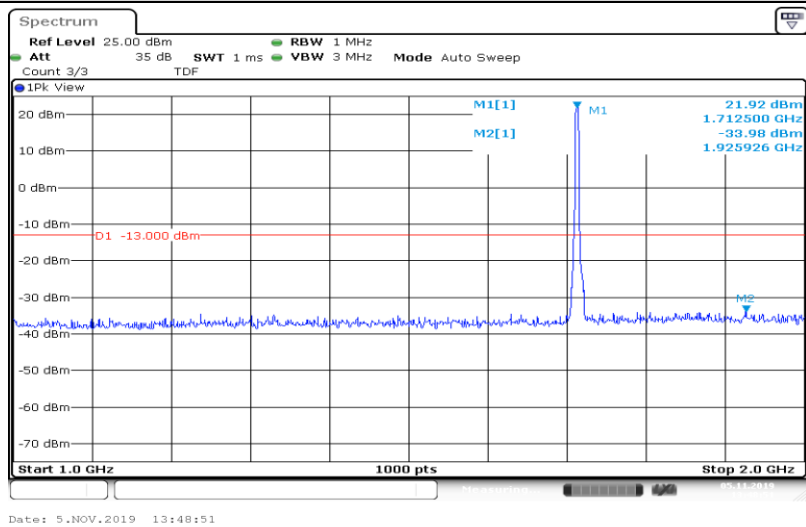

Band4-3MHz-QPSK-19965-15RB#0-Range4:1000~2000MHz

Band4-3MHz-QPSK-19965-15RB#0-Range5:2000~20000MHz