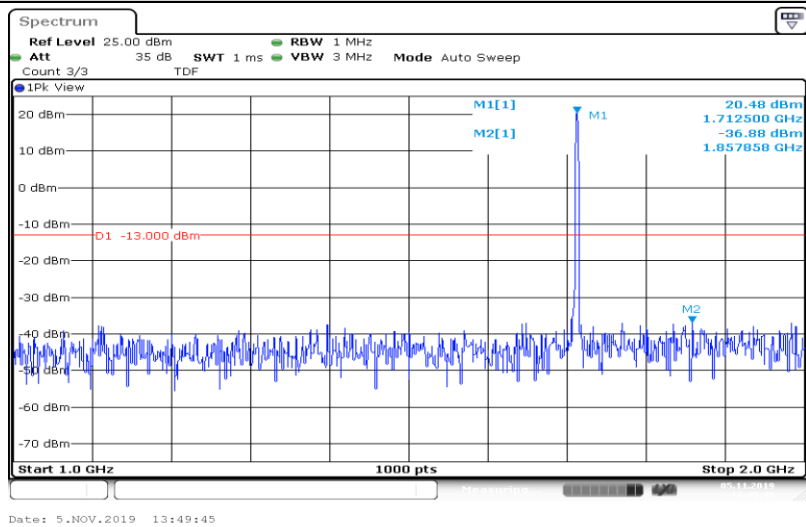

Band4-3MHz-16QAM-19965-15RB#0-Range5:2000~20000MHz