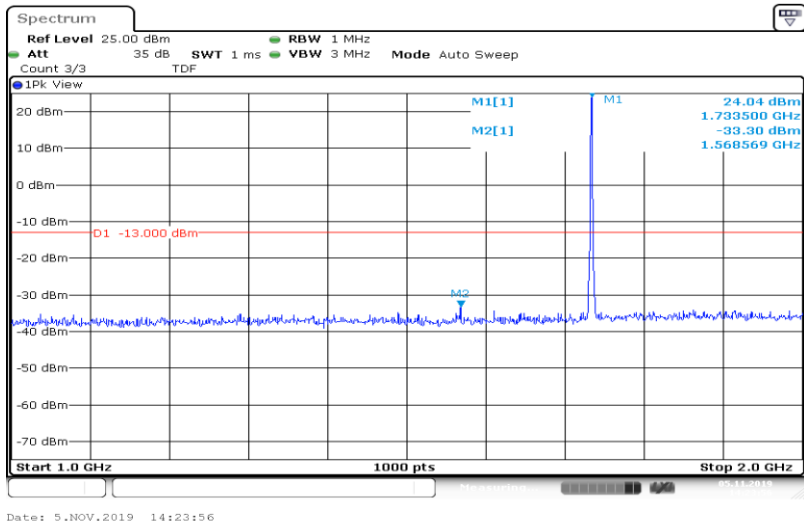

Band4-1.4MHz-QPSK-20175-6RB#0-Range4:1000~2000MHz