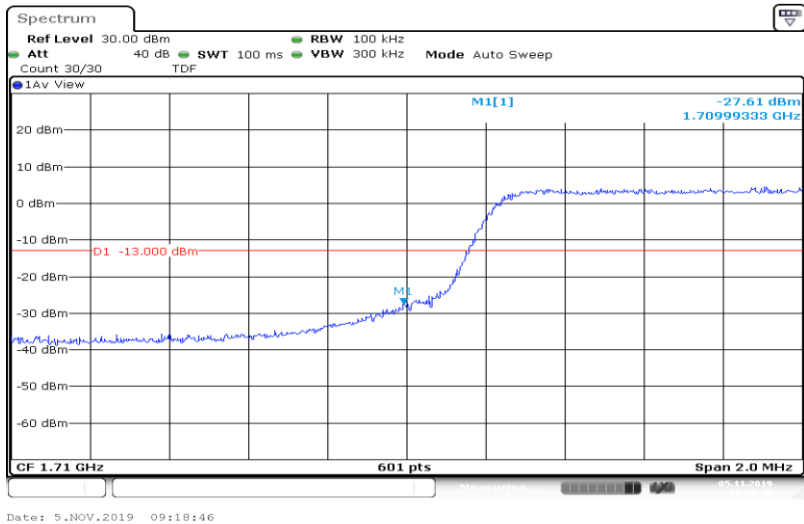

Band4-5MHz-16QAM-19975-25RB#0