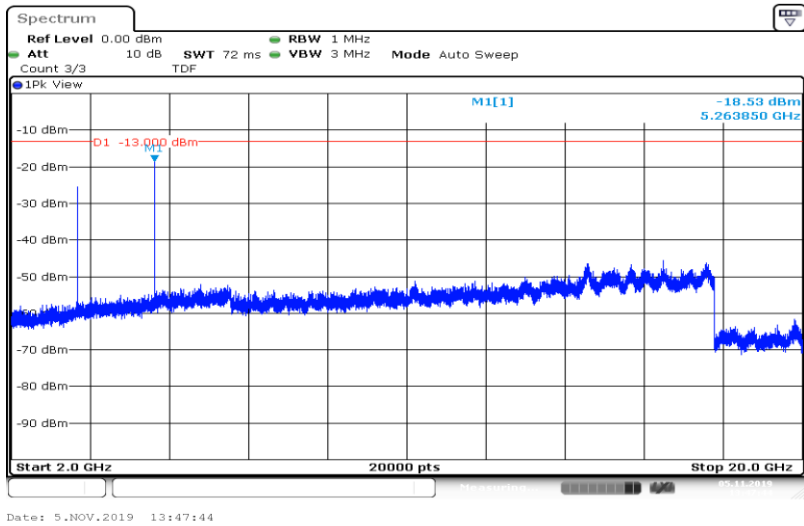

Band4-1.4MHz-16QAM-20393-6RB#0-Range2:0.15~30MHz

Band4-1.4MHz-16QAM-20393-6RB#0-Range3:30~1000MHz

Band4-1.4MHz-16QAM-20393-6RB#0-Range4:1000~2000MHz

Band4-1.4MHz-16QAM-20393-6RB#0-Range5:2000~20000MHz

Band4-3MHz-QPSK-19965-15RB#0-Range1:0.009~0.15MHz