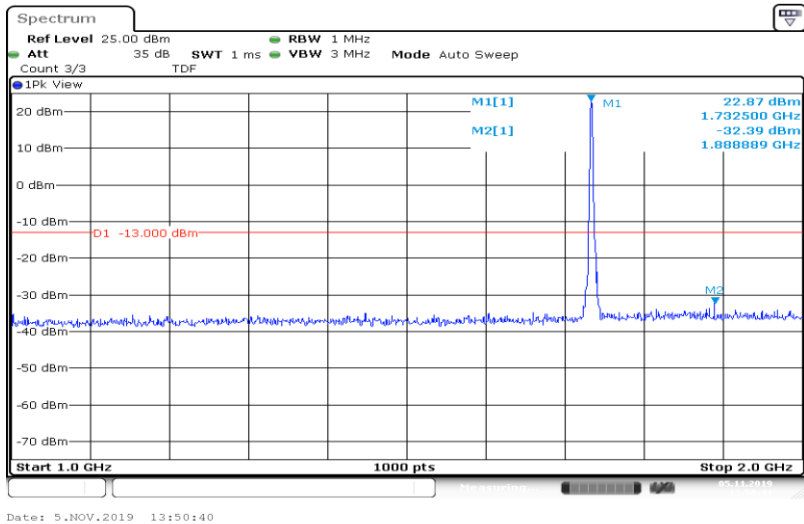

Band4-3MHz-QPSK-20175-15RB#0-Range4:1000~2000MHz