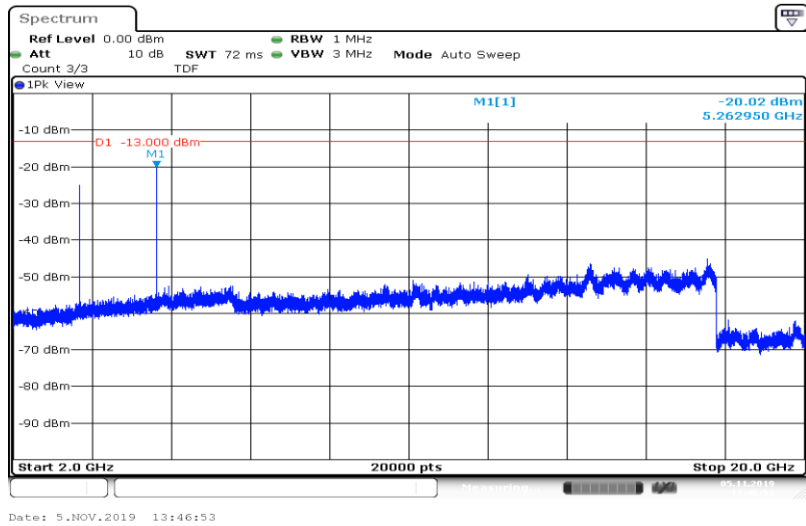

Band4-1.4MHz-QPSK-20393-6RB#0-Range2:0.15~30MHz

Band4-1.4MHz-QPSK-20393-6RB#0-Range3:30~1000MHz

Band4-1.4MHz-QPSK-20393-6RB#0-Range4:1000~2000MHz

Band4-1.4MHz-QPSK-20393-6RB#0-Range5:2000~20000MHz

Band4-1.4MHz-16QAM-19957-6RB#0-Range1:0.009~0.15MHz