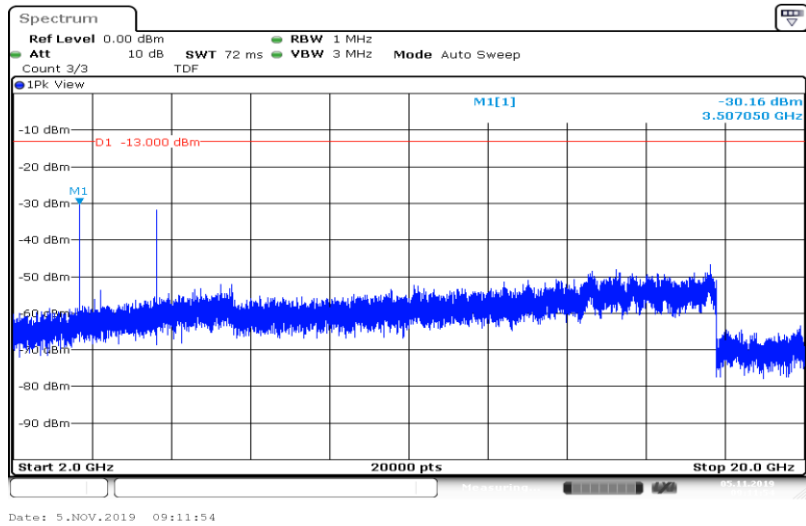

Band4-3MHz-QPSK-20385-15RB#0-Range2:0.15~30MHz

Band4-3MHz-QPSK-20385-15RB#0-Range3:30~1000MHz

Band4-3MHz-QPSK-20385-15RB#0-Range4:1000~2000MHz

Band4-3MHz-QPSK-20385-15RB#0-Range5:2000~20000MHz

Band4-3MHz-16QAM-19965-15RB#0-Range1:0.009~0.15MHz