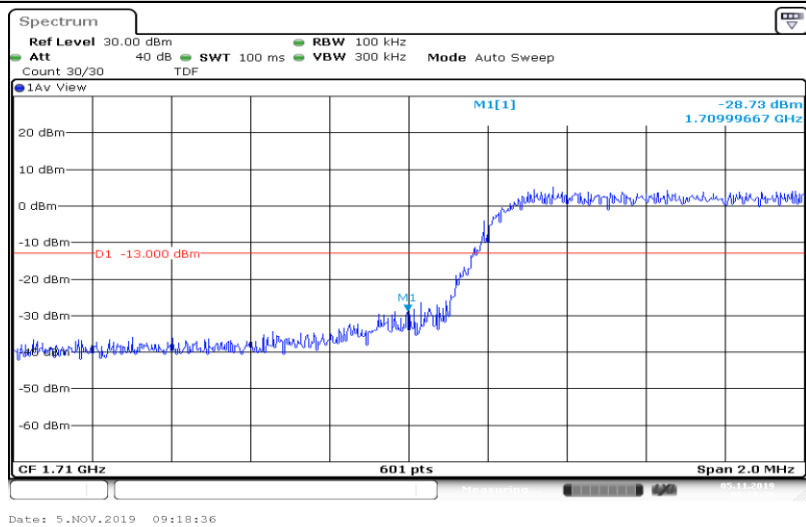

Band4-5MHz-QPSK-19975-25RB#0