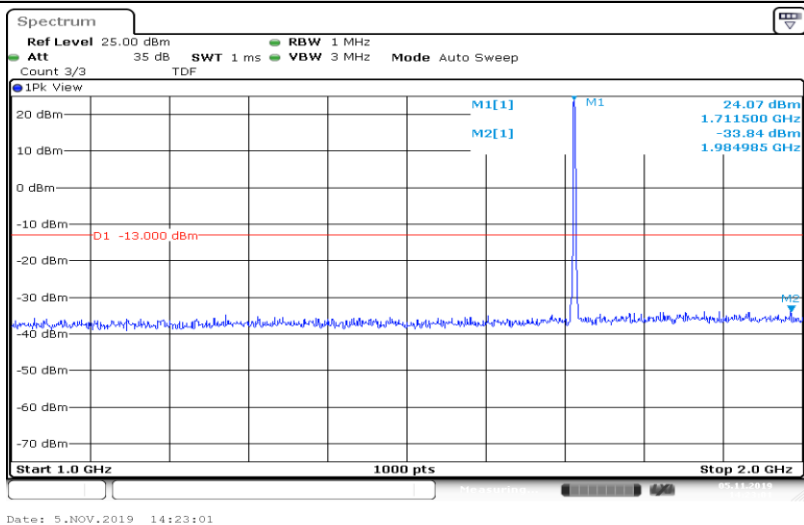

Band4-1.4MHz-16QAM-19957-6RB#0-Range4:1000~2000MHz