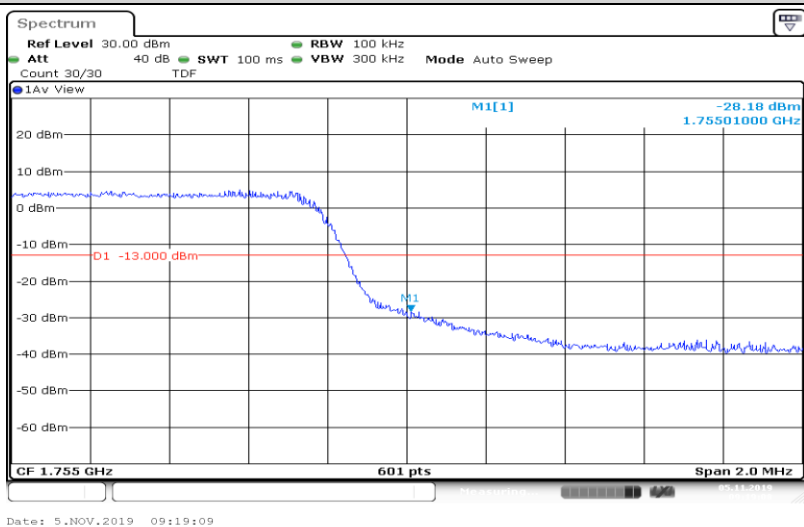

Band4-5MHz-QPSK-19975-25RB#0

Band4-5MHz-QPSK-20375-25RB#0

Band4-5MHz-16QAM-19975-25RB#0

Band4-5MHz-16QAM-20375-25RB#0

Band4-10MHz-QPSK-20000-50RB#0

Band4-10MHz-QPSK-20350-50RB#0

Band4-10MHz-16QAM-20000-50RB#0