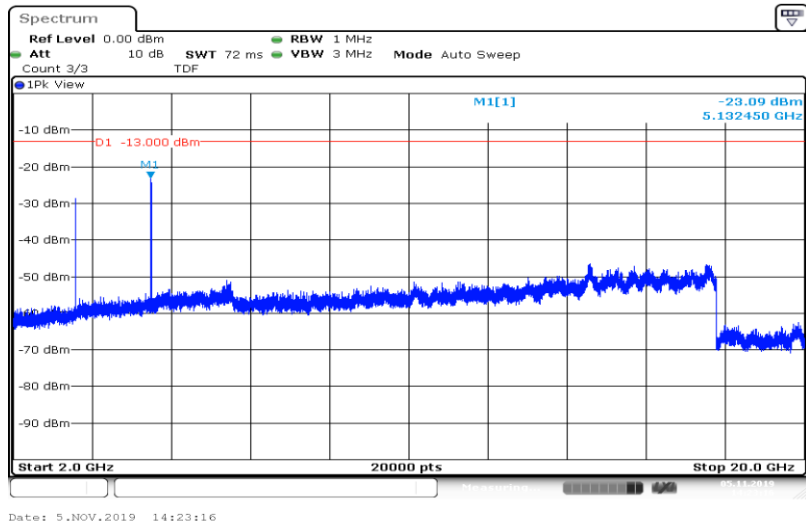

Band4-1.4MHz-16QAM-19957-6RB#0-Range2:0.15~30MHz

Band4-1.4MHz-16QAM-19957-6RB#0-Range3:30~1000MHz

Band4-1.4MHz-16QAM-19957-6RB#0-Range4:1000~2000MHz

Band4-1.4MHz-16QAM-19957-6RB#0-Range5:2000~20000MHz

Band4-1.4MHz-16QAM-20175-6RB#0-Range1:0.009~0.15MHz