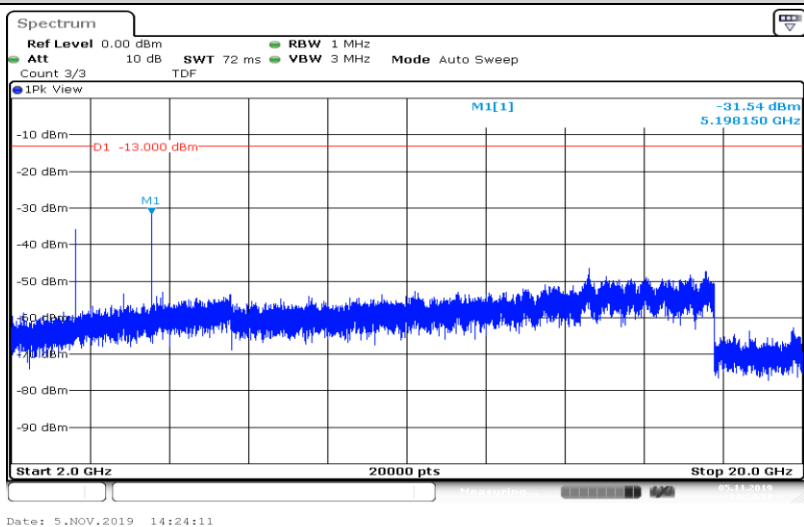

Band4-1.4MHz-QPSK-20175-6RB#0-Range2:0.15~30MHz

Band4-1.4MHz-QPSK-20175-6RB#0-Range3:30~1000MHz

Band4-1.4MHz-QPSK-20175-6RB#0-Range4:1000~2000MHz

Band4-1.4MHz-QPSK-20175-6RB#0-Range5:2000~20000MHz

Band4-1.4MHz-QPSK-20393-6RB#0-Range1:0.009~0.15MHz