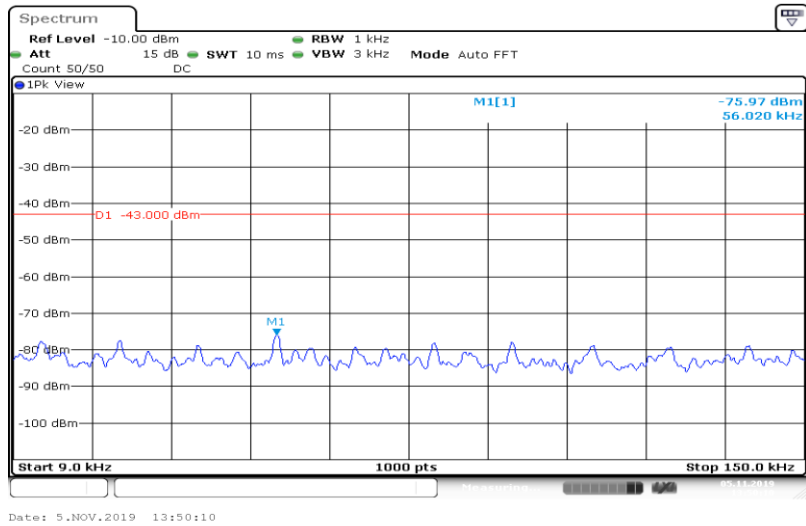

Band4-3MHz-QPSK-19965-15RB#0-Range2:0.15~30MHz

Band4-3MHz-QPSK-19965-15RB#0-Range3:30~1000MHz

Band4-3MHz-QPSK-19965-15RB#0-Range4:1000~2000MHz

Band4-3MHz-QPSK-19965-15RB#0-Range5:2000~20000MHz

Band4-3MHz-QPSK-20175-15RB#0-Range1:0.009~0.15MHz