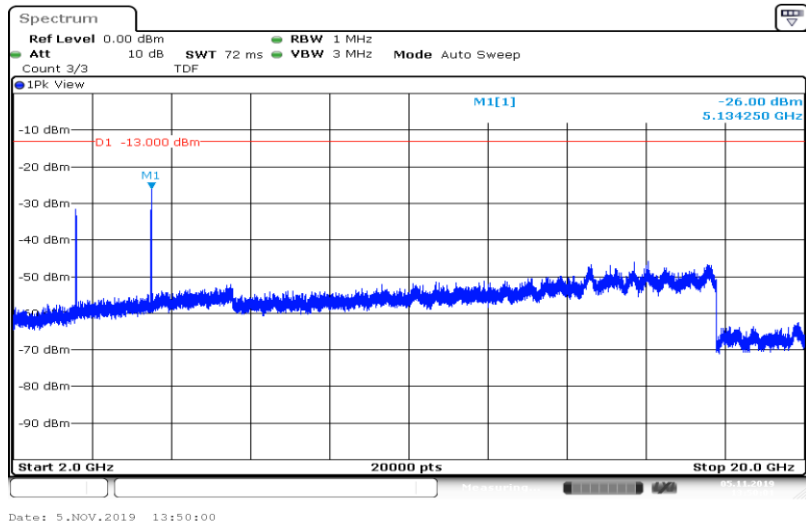

Band4-3MHz-16QAM-19965-15RB#0-Range2:0.15~30MHz

Band4-3MHz-16QAM-19965-15RB#0-Range3:30~1000MHz

Band4-3MHz-16QAM-19965-15RB#0-Range4:1000~2000MHz

Band4-3MHz-16QAM-19965-15RB#0-Range5:2000~20000MHz

Band4-3MHz-16QAM-20175-15RB#0-Range1:0.009~0.15MHz