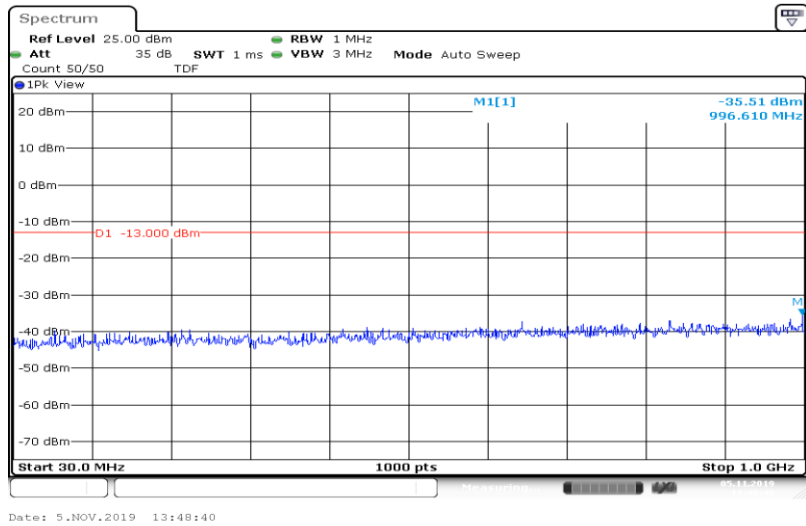

Band4-3MHz-QPSK-19965-15RB#0-Range3:30~1000MHz