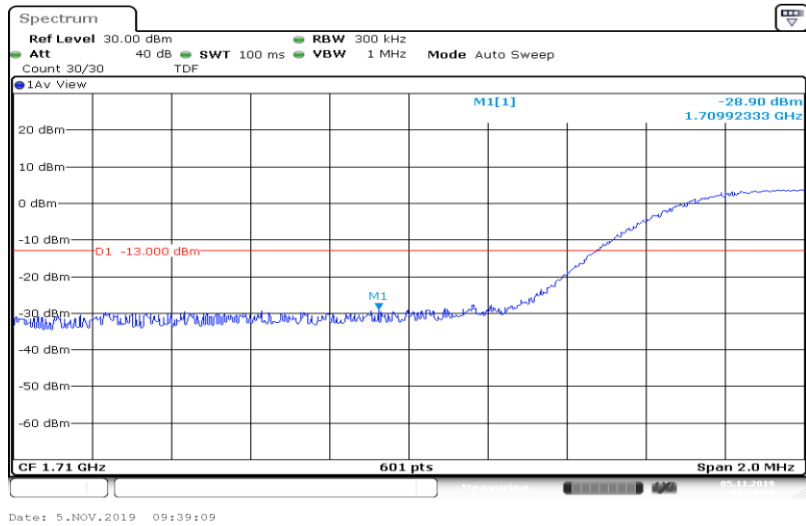

Band4-15MHz-QPSK-20025-75RB#0