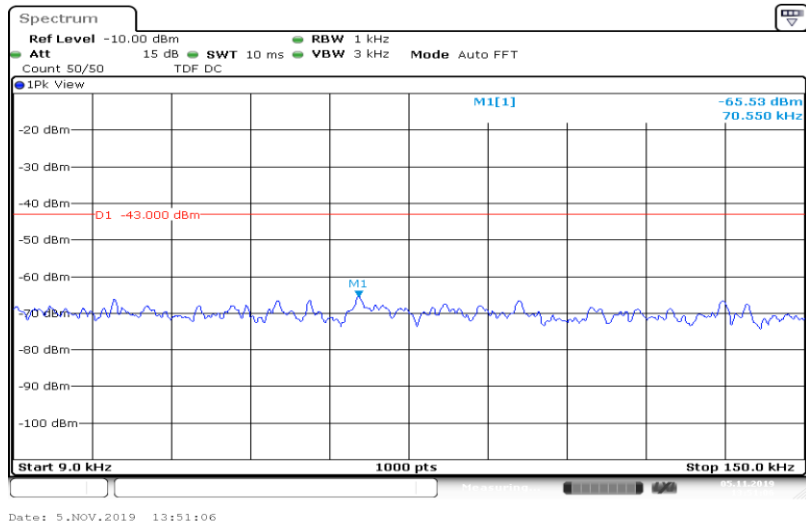

Band4-3MHz-16QAM-19965-15RB#0-Range2:0.15~30MHz

Band4-3MHz-16QAM-19965-15RB#0-Range3:30~1000MHz

Band4-3MHz-16QAM-19965-15RB#0-Range4:1000~2000MHz

Band4-3MHz-16QAM-19965-15RB#0-Range5:2000~20000MHz

Band4-3MHz-16QAM-20175-15RB#0-Range1:0.009~0.15MHz