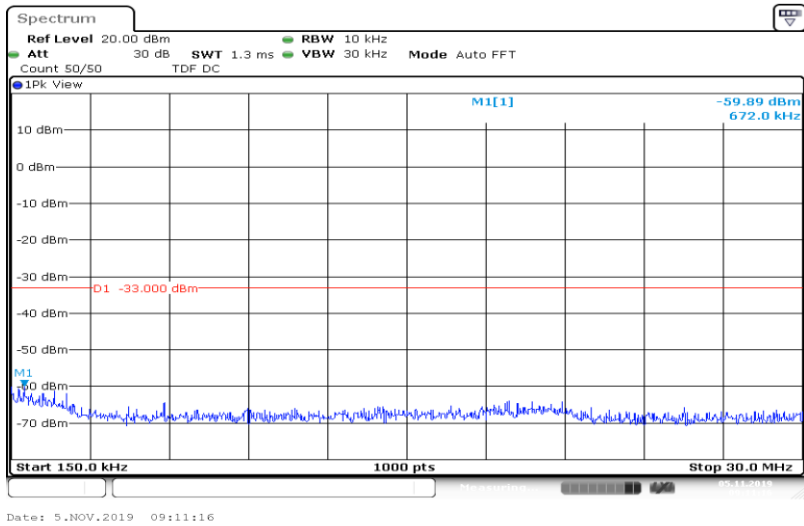

Band4-3MHz-QPSK-20385-15RB#0-Range2:0.15~30MHz