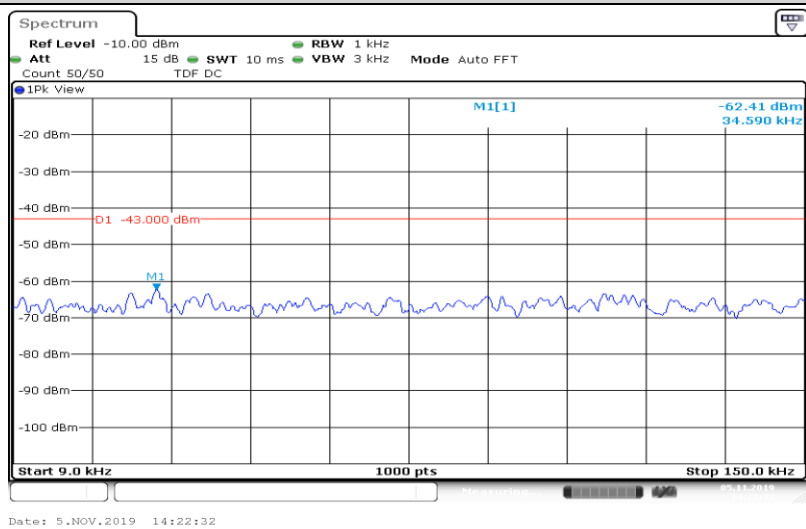

Band4-1.4MHz-QPSK-20393-6RB#0-Range2:0.15~30MHz

Band4-1.4MHz-QPSK-20393-6RB#0-Range3:30~1000MHz

Band4-1.4MHz-QPSK-20393-6RB#0-Range4:1000~2000MHz

Band4-1.4MHz-QPSK-20393-6RB#0-Range5:2000~20000MHz

Band4-1.4MHz-16QAM-19957-6RB#0-Range1:0.009~0.15MHz