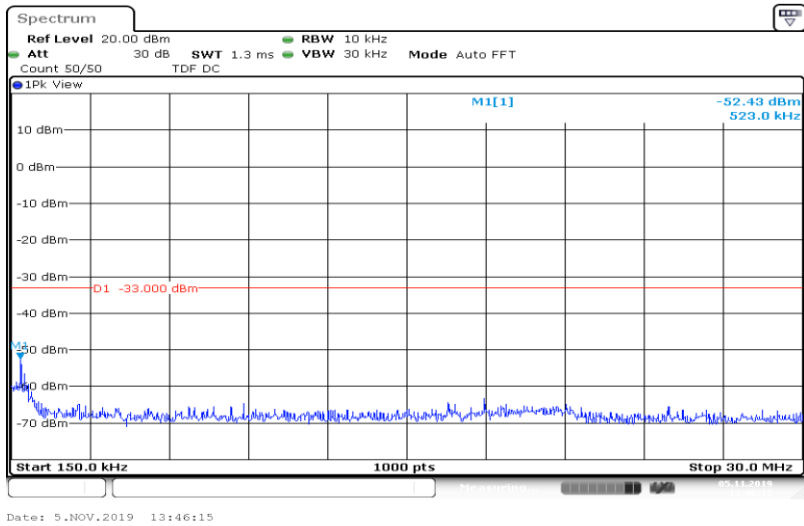

Band4-1.4MHz-QPSK-20393-6RB#0-Range2:0.15~30MHz