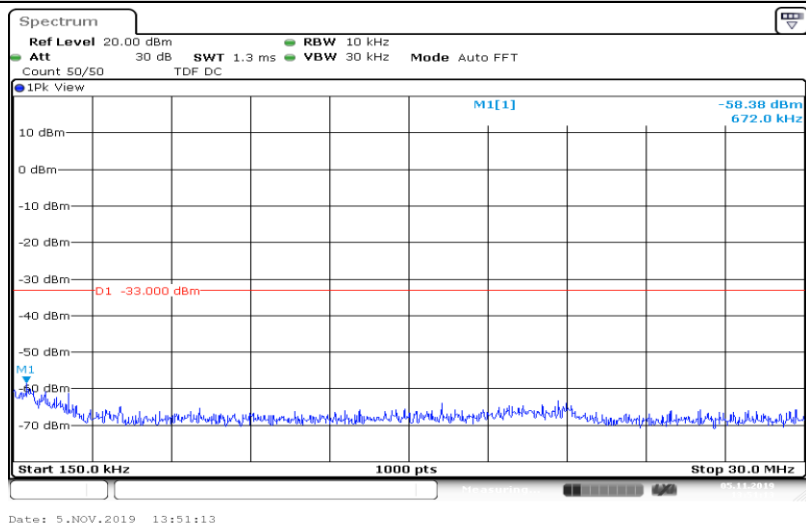

Band4-3MHz-16QAM-20175-15RB#0-Range3:30~1000MHz