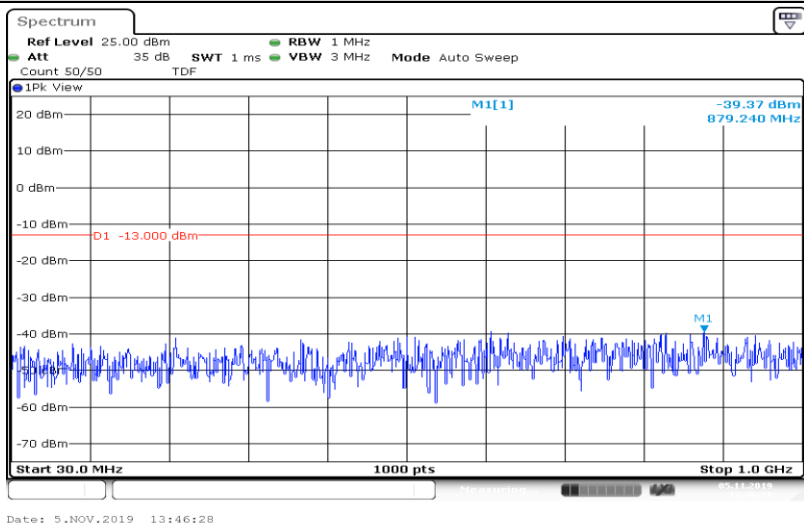

Band4-1.4MHz-QPSK-20393-6RB#0-Range3:30~1000MHz

Band4-1.4MHz-QPSK-20393-6RB#0-Range4:1000~2000MHz