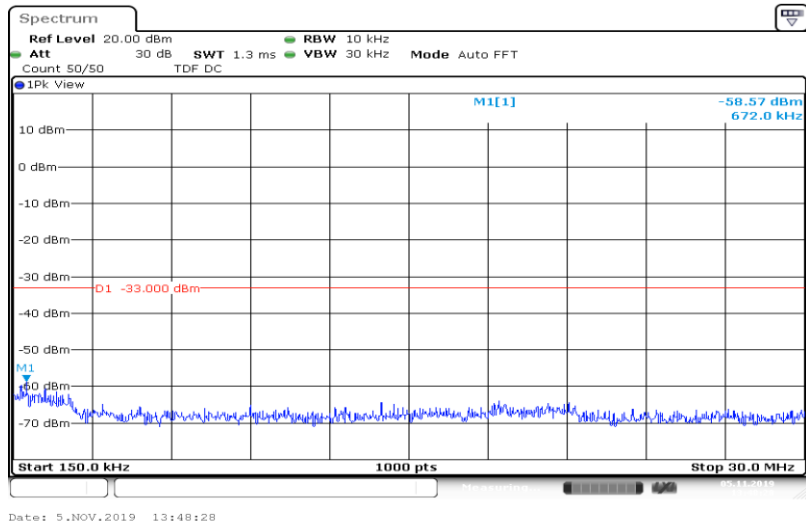

Band4-3MHz-QPSK-19965-15RB#0-Range2:0.15~30MHz