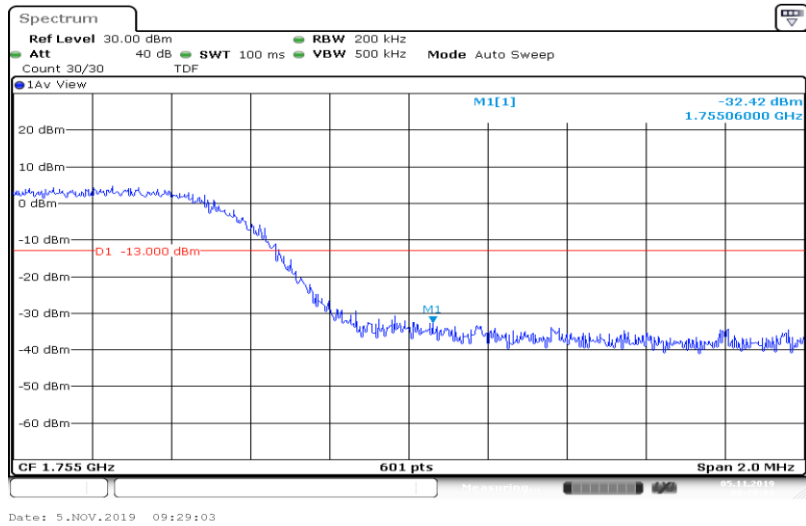

Band4-5MHz-QPSK-19975-25RB#0

Band4-5MHz-QPSK-20375-25RB#0

Band4-5MHz-16QAM-19975-25RB#0

Band4-5MHz-16QAM-20375-25RB#0

Band4-10MHz-QPSK-20000-50RB#0

Band4-10MHz-QPSK-20350-50RB#0

Band4-10MHz-16QAM-20000-50RB#0