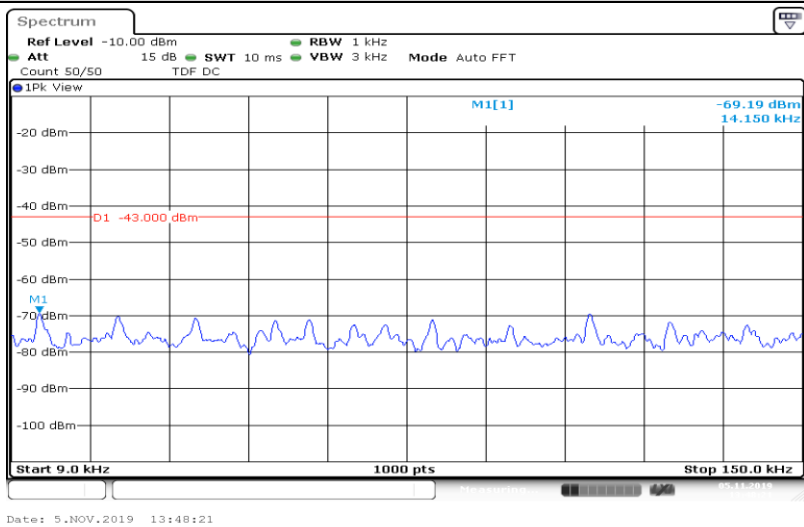

Band4-1.4MHz-16QAM-20393-6RB#0-Range2:0.15~30MHz

Band4-1.4MHz-16QAM-20393-6RB#0-Range3:30~1000MHz

Band4-1.4MHz-16QAM-20393-6RB#0-Range4:1000~2000MHz

Band4-1.4MHz-16QAM-20393-6RB#0-Range5:2000~20000MHz

Band4-3MHz-QPSK-19965-15RB#0-Range1:0.009~0.15MHz