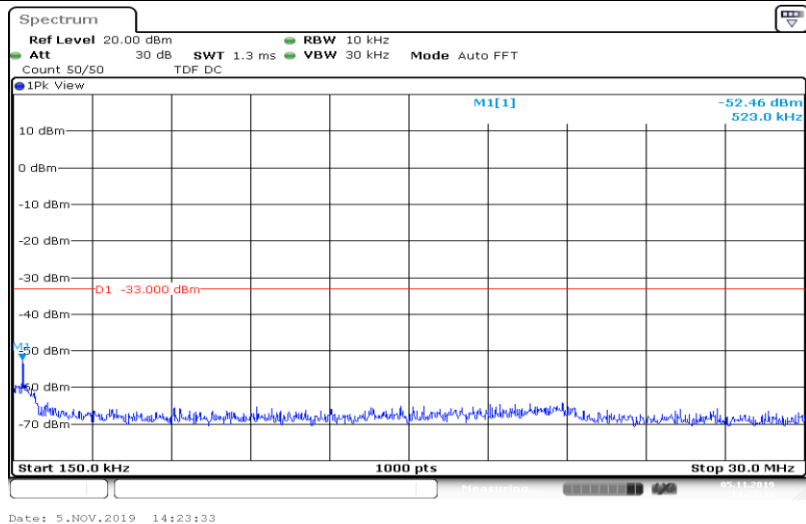

Band4-1.4MHz-QPSK-20175-6RB#0-Range2:0.15~30MHz

Band4-1.4MHz-QPSK-20175-6RB#0-Range3:30~1000MHz