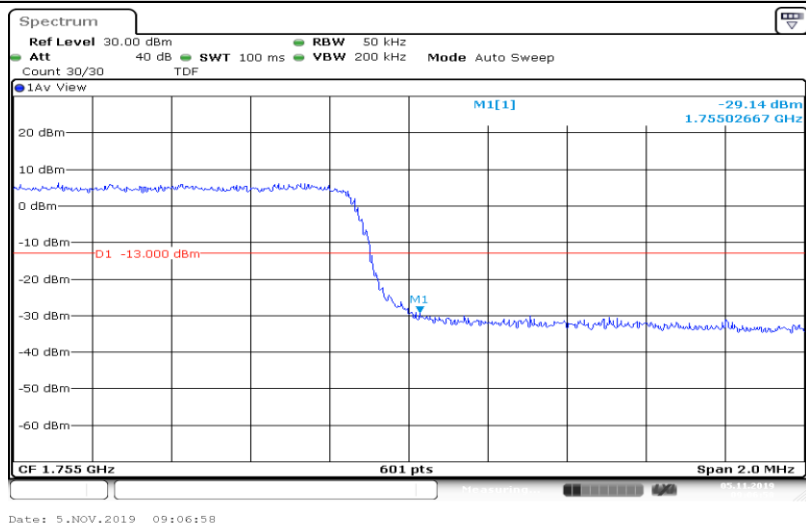

Band4-1.4MHz-QPSK-20393-6RB#0

Band4-1.4MHz-16QAM-19957-6RB#0

Band4-1.4MHz-16QAM-20393-6RB#0

Band4-3MHz-QPSK-19965-15RB#0

Band4-3MHz-QPSK-20385-15RB#0

Band4-3MHz-16QAM-19965-15RB#0

Band4-3MHz-16QAM-20385-15RB#0