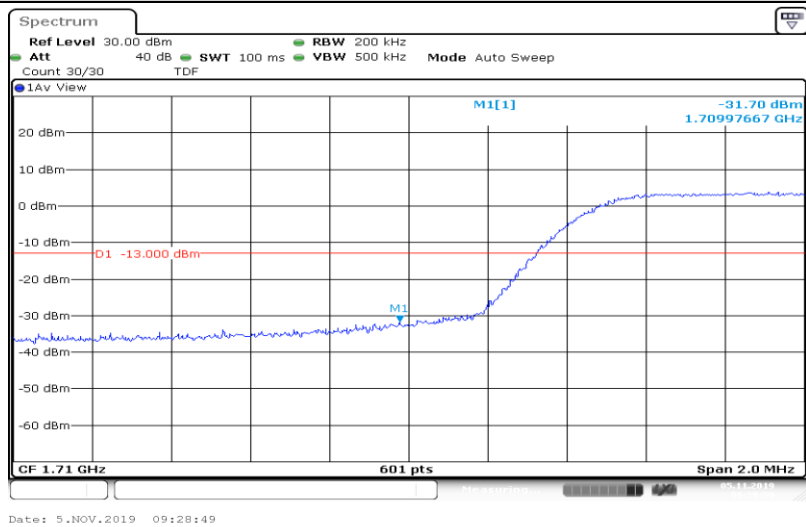

Band4-5MHz-QPSK-19975-25RB#0

Band4-5MHz-QPSK-20375-25RB#0

Band4-5MHz-16QAM-19975-25RB#0

Band4-5MHz-16QAM-20375-25RB#0

Band4-10MHz-QPSK-20000-50RB#0

Band4-10MHz-QPSK-20350-50RB#0

Band4-10MHz-16QAM-20000-50RB#0