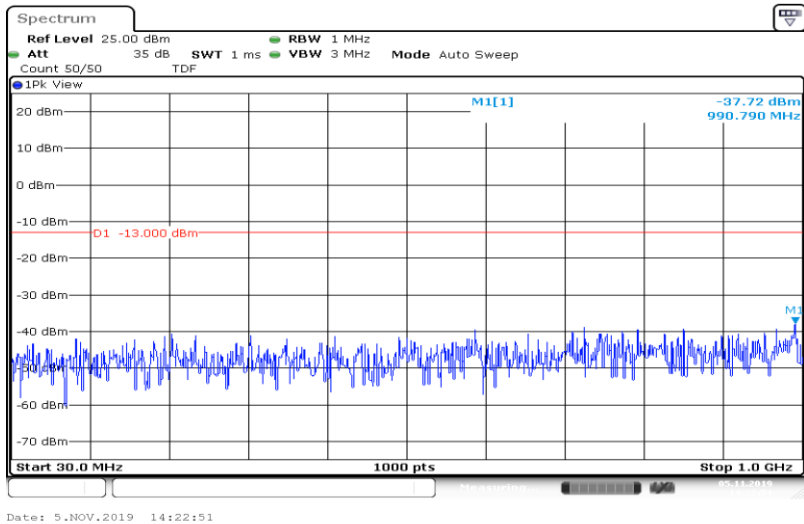

Band4-1.4MHz-16QAM-19957-6RB#0-Range3:30~1000MHz