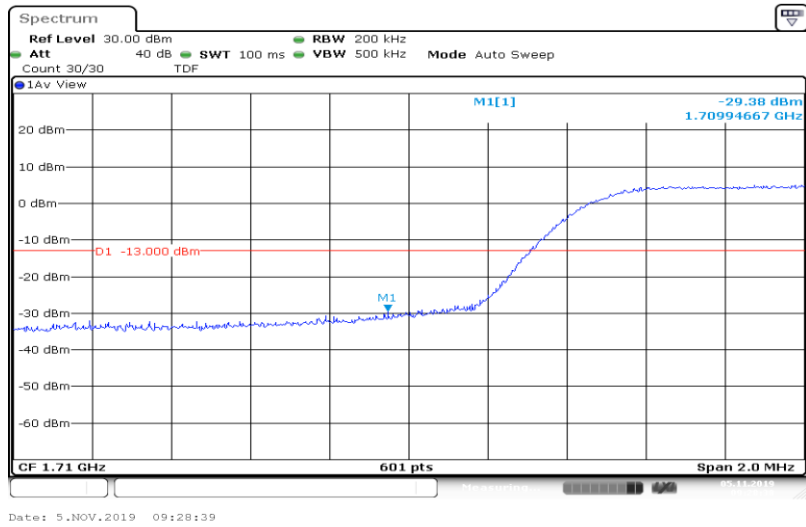

Band4-5MHz-QPSK-19975-25RB#0

Band4-5MHz-QPSK-20375-25RB#0

Band4-5MHz-16QAM-19975-25RB#0

Band4-5MHz-16QAM-20375-25RB#0

Band4-10MHz-QPSK-20000-50RB#0

Band4-10MHz-QPSK-20350-50RB#0

Band4-10MHz-16QAM-20000-50RB#0