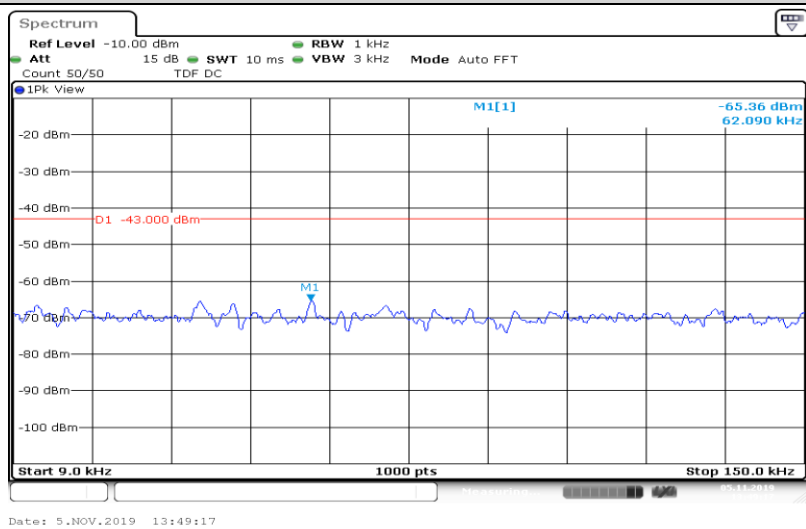

Band4-3MHz-QPSK-20385-15RB#0-Range2:0.15~30MHz

Band4-3MHz-QPSK-20385-15RB#0-Range3:30~1000MHz

Band4-3MHz-QPSK-20385-15RB#0-Range4:1000~2000MHz

Band4-3MHz-QPSK-20385-15RB#0-Range5:2000~20000MHz

Band4-3MHz-16QAM-19965-15RB#0-Range1:0.009~0.15MHz