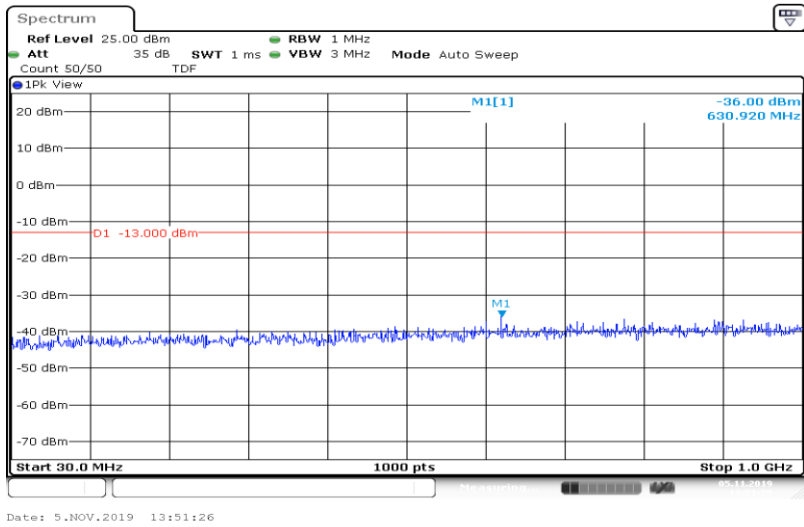

Band4-3MHz-16QAM-20175-15RB#0-Range4:1000~2000MHz