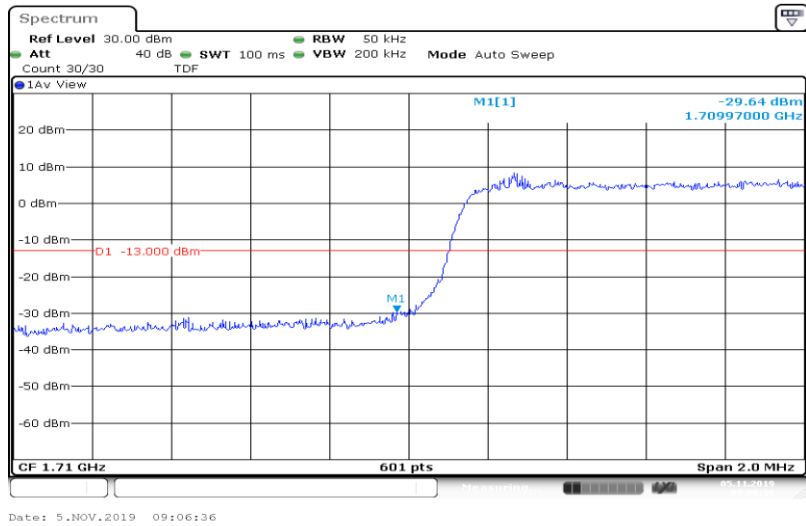

Band4-1.4MHz-QPSK-20393-6RB#0

Band4-1.4MHz-16QAM-19957-6RB#0

Band4-1.4MHz-16QAM-20393-6RB#0

Band4-3MHz-QPSK-19965-15RB#0

Band4-3MHz-QPSK-20385-15RB#0

Band4-3MHz-16QAM-19965-15RB#0

Band4-3MHz-16QAM-20385-15RB#0