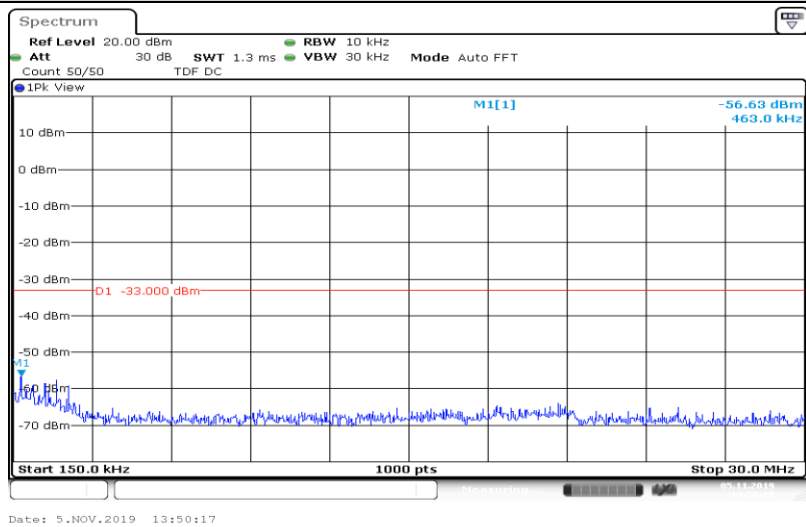

Band4-3MHz-QPSK-20175-15RB#0-Range2:0.15~30MHz

Band4-3MHz-QPSK-20175-15RB#0-Range3:30~1000MHz