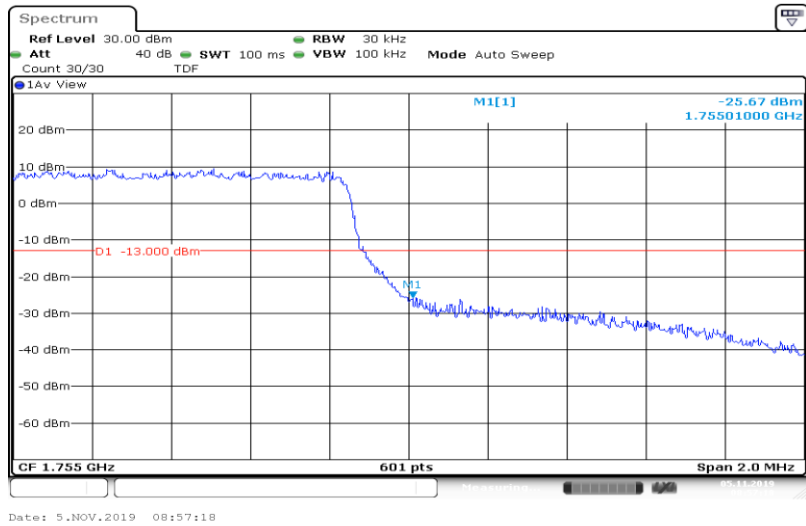

Band4-1.4MHz-QPSK-20393-6RB#0

Band4-1.4MHz-16QAM-19957-6RB#0

Band4-1.4MHz-16QAM-20393-6RB#0

Band4-3MHz-QPSK-19965-15RB#0

Band4-3MHz-QPSK-20385-15RB#0

Band4-3MHz-16QAM-19965-15RB#0

Band4-3MHz-16QAM-20385-15RB#0