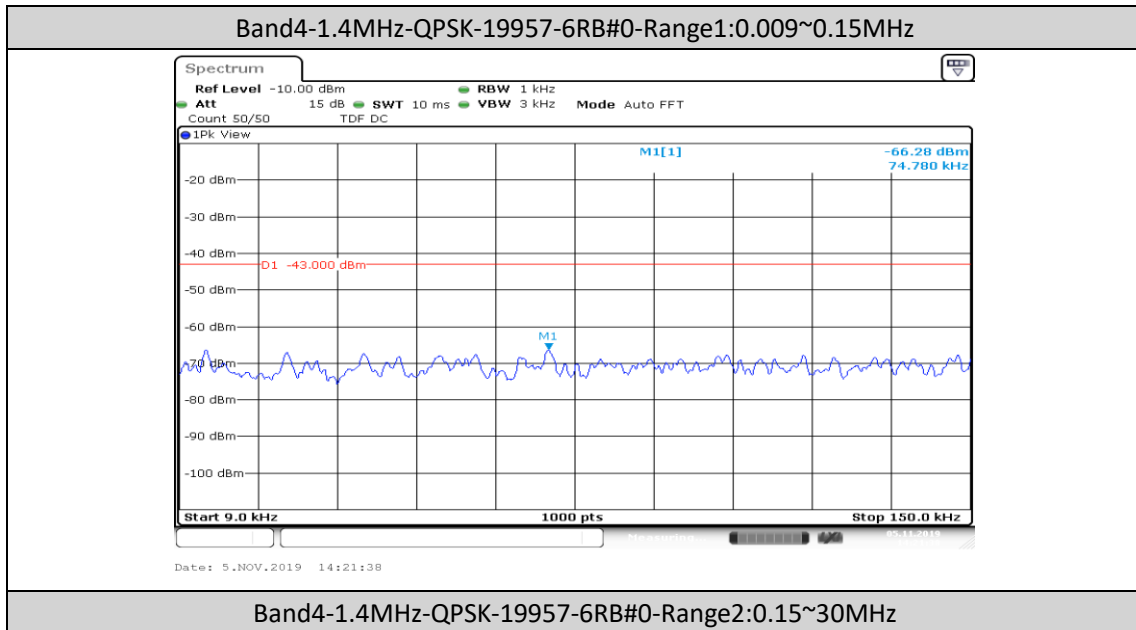

Band 4	20MHz	16QAM	20175	100RB#0	Range2:0.15~30MHz	-65.1 2	PASS
Band 4	20MHz	16QAM	20175	100RB#0	Range3:30~1000MHz	-36.8 6	PASS
Band 4	20MHz	16QAM	20175	100RB#0	Range4:1000~2000MHz	-33.6	PASS
Band 4	20MHz	16QAM	20175	100RB#0	Range5:2000~20000MHz	-33.4 6	PASS
Band 4	20MHz	16QAM	20300	100RB#0	Range1:0.009~0.15MHz	-74.1 6	PASS
Band 4	20MHz	16QAM	20300	100RB#0	Range2:0.15~30MHz	-58.7	PASS
Band 4	20MHz	16QAM	20300	100RB#0	Range3:30~1000MHz	-38.7 8	PASS
Band 4	20MHz	16QAM	20300	100RB#0	Range4:1000~2000MHz	-33.5 2	PASS
Band 4	20MHz	16QAM	20300	100RB#0	Range5:2000~20000MHz	-33.9 2	PASS

Test Graphs