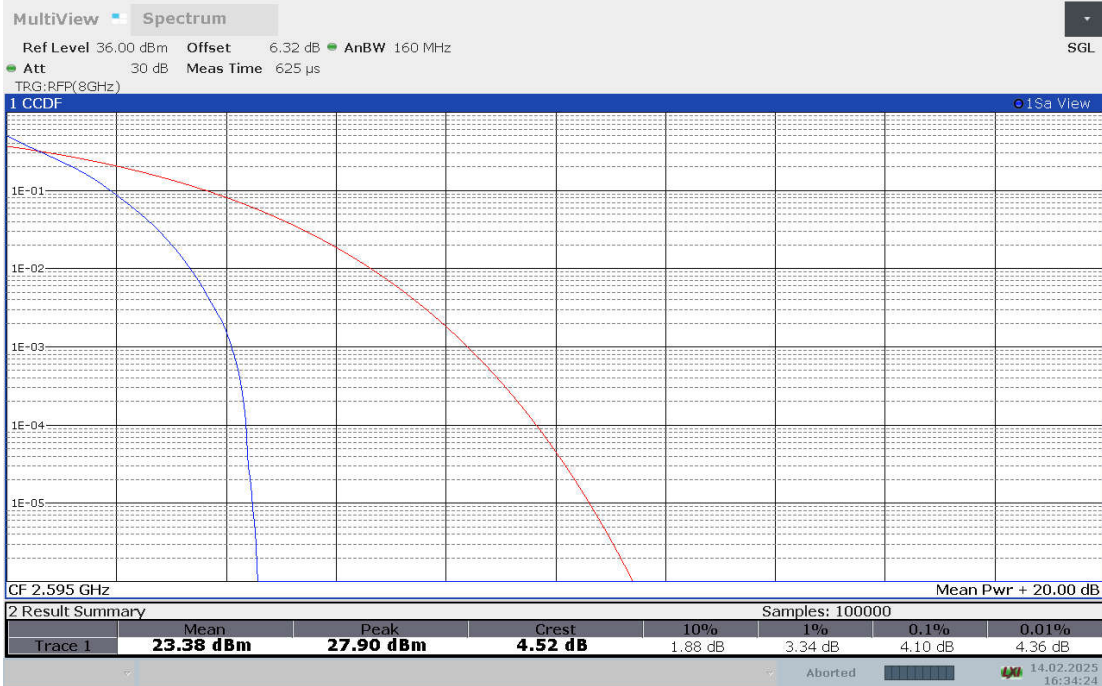

n38, DFT-s-256QAM (PAPR)

n38, DFT-s-pi/2 BPSK (PAPR)

n38, DFT-s-QPSK (PAPR)

n38,40MHz

Frequency (MHz)	PAPR (dB)								
	DFT-s-pi/2 BPSK	DFT-s-QPSK	DFT-s-16QAM	DFT-s-64QAM	DFT-s-256QAM	CP-QPSK	CP-16QAM	CP-64QAM	CP-256QAM
2595	4.08	5.16	5.96	6.22	6.58	7.92	8.02	8.28	8.44