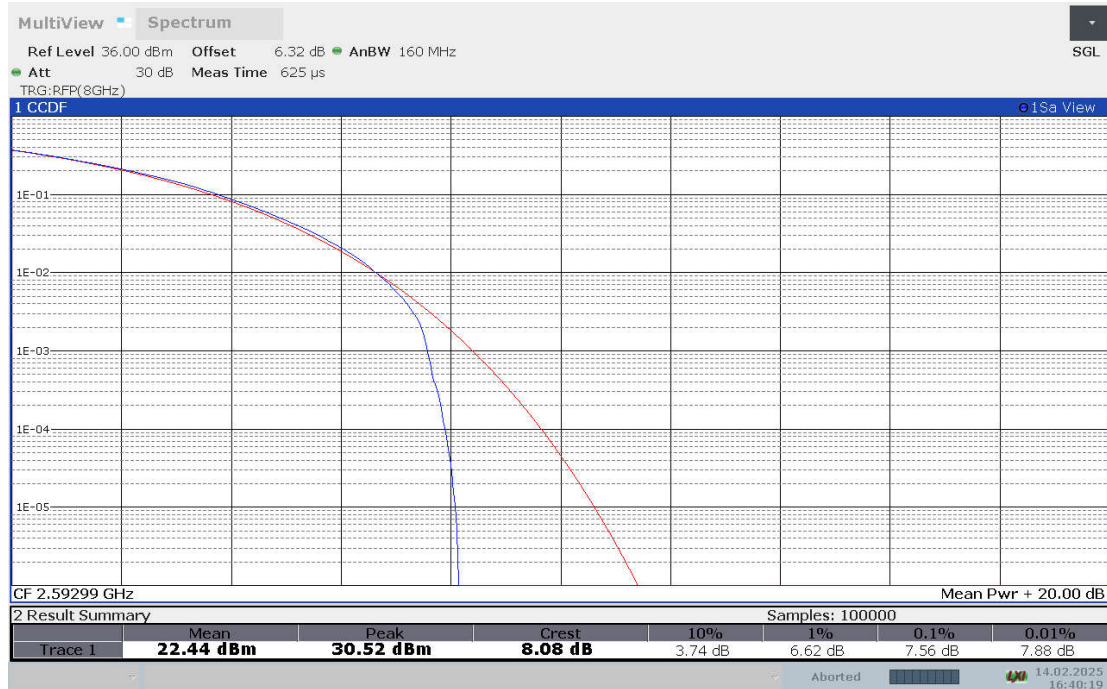

n41, CP-64QAM (PAPR)