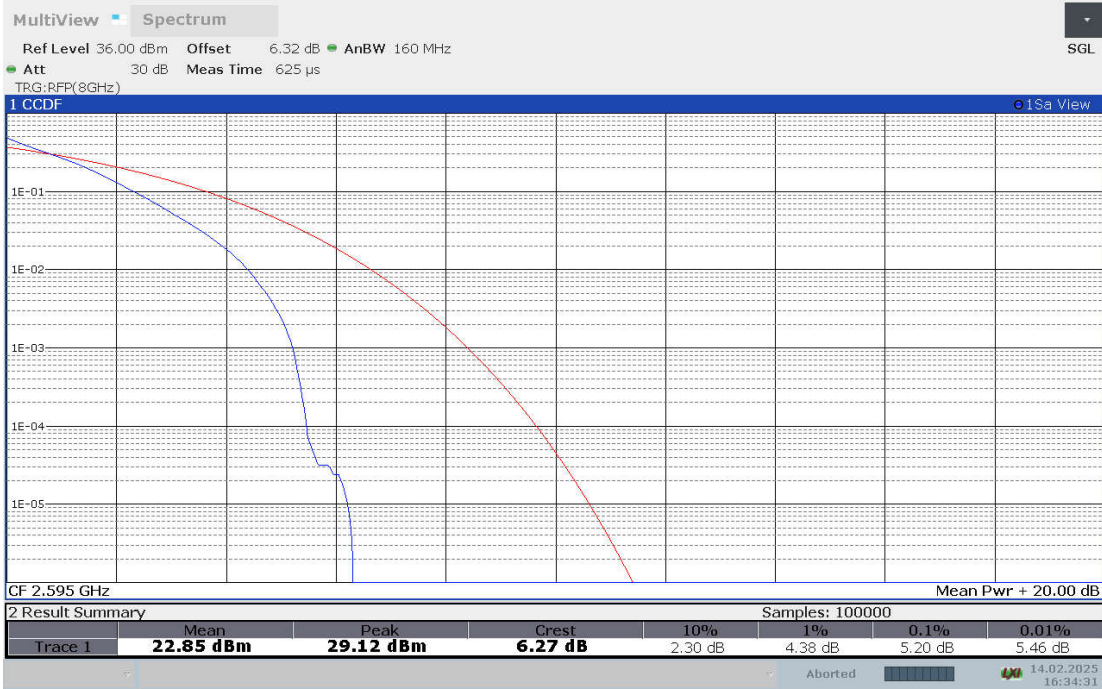

n38, DFT-s-256QAM (PAPR)

n38, DFT-s-pi/2 BPSK (PAPR)

n38, DFT-s-QPSK (PAPR)

n38,40MHz

Frequency (MHz)	PAPR (dB)								
	DFT-s-pi/2 BPSK	DFT-s-QPSK	DFT-s-16QAM	DFT-s-64QAM	DFT-s-256QAM	CP-QPSK	CP-16QAM	CP-64QAM	CP-256QAM
2595	4.08	5.16	5.96	6.22	6.58	7.92	8.02	8.28	8.44