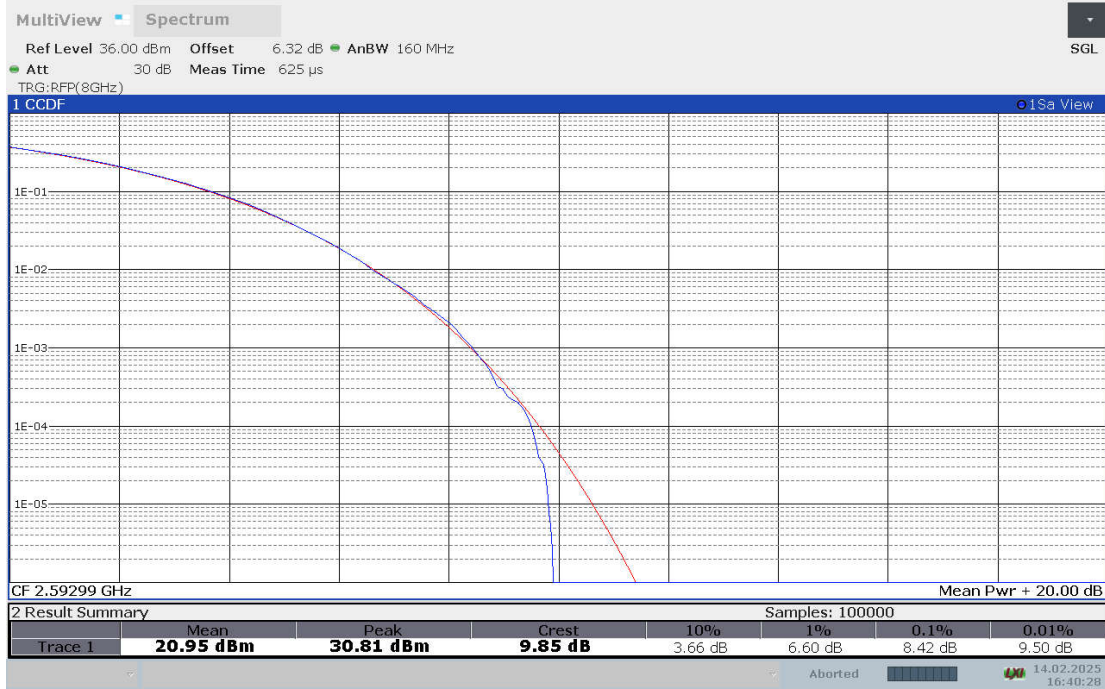

n41, CP-256QAM (PAPR)