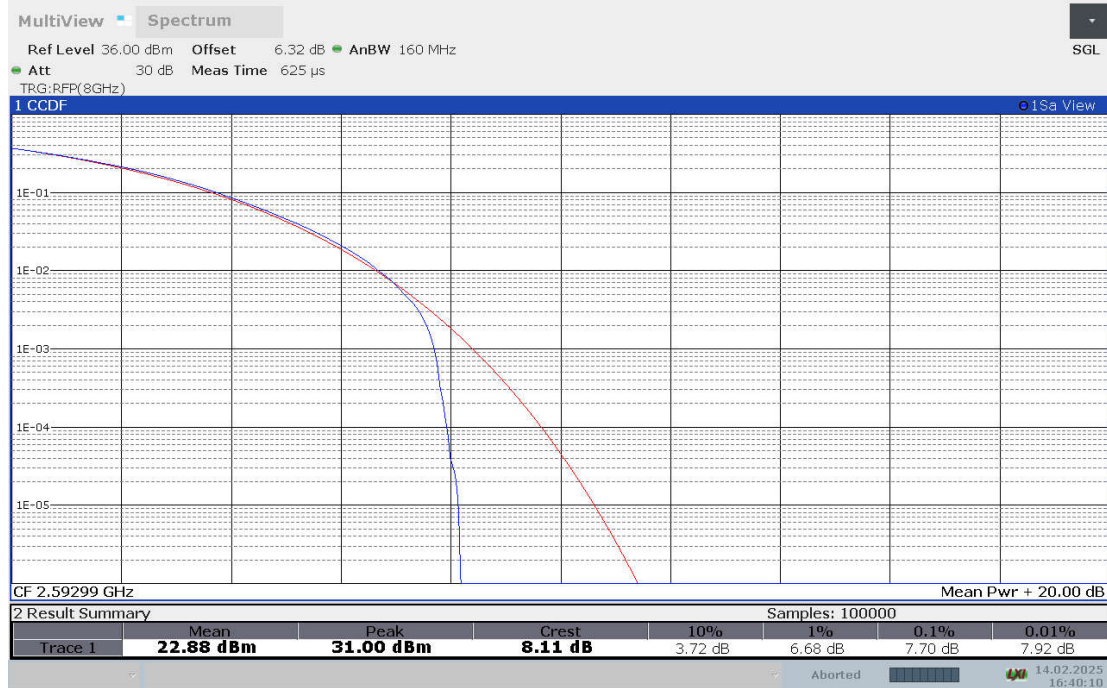

n41,10MHz

Frequency (MHz)	PAPR (dB)								
	DFT-s-pi/2 BPSK	DFT-s-QPSK	DFT-s-16QAM	DFT-s-64QAM	DFT-s-256QAM	CP-QPSK	CP-16QAM	CP-64QAM	CP-256QAM
2592.99	4.16	5.20	5.90	6.36	6.90	7.84	7.70	7.56	8.42

n41, CP-16QAM (PAPR)