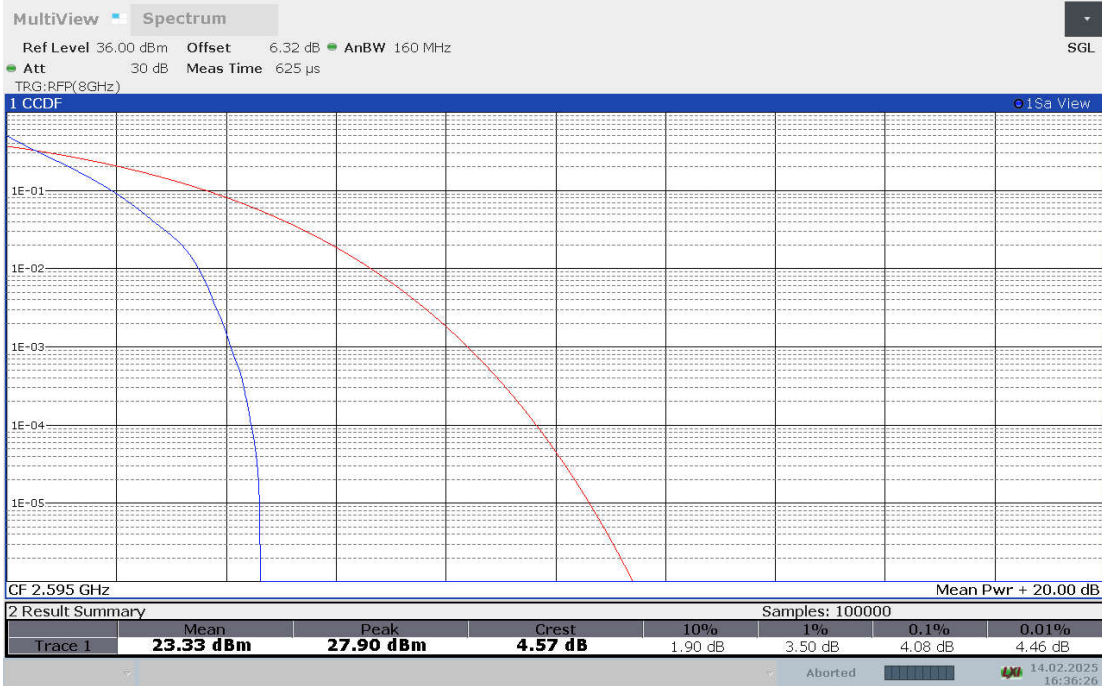

n38, DFT-s-pi/2 BPSK (PAPR)