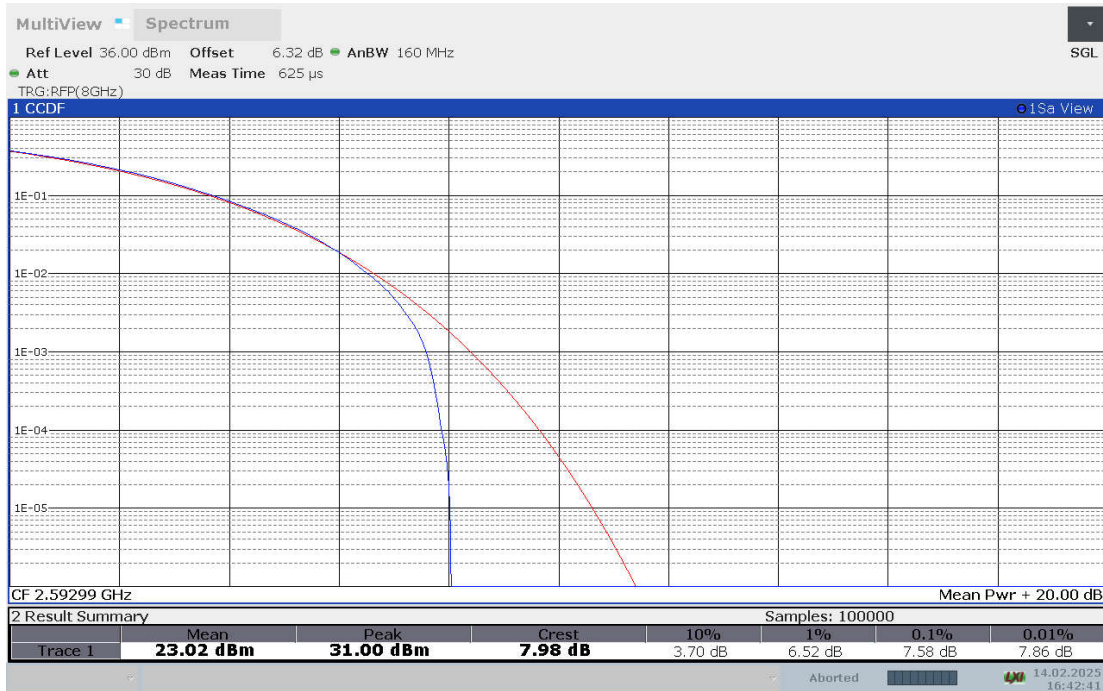

n41,15MHz

Frequency (MHz)	PAPR (dB)								
	DFT-s-pi/2 BPSK	DFT-s-QPSK	DFT-s-16QAM	DFT-s-64QAM	DFT-s-256QAM	CP-QPSK	CP-16QAM	CP-64QAM	CP-256QAM
2592.99	4.16	5.18	5.88	6.04	6.76	7.40	7.58	8.04	8.88

n41, CP-16QAM (PAPR)