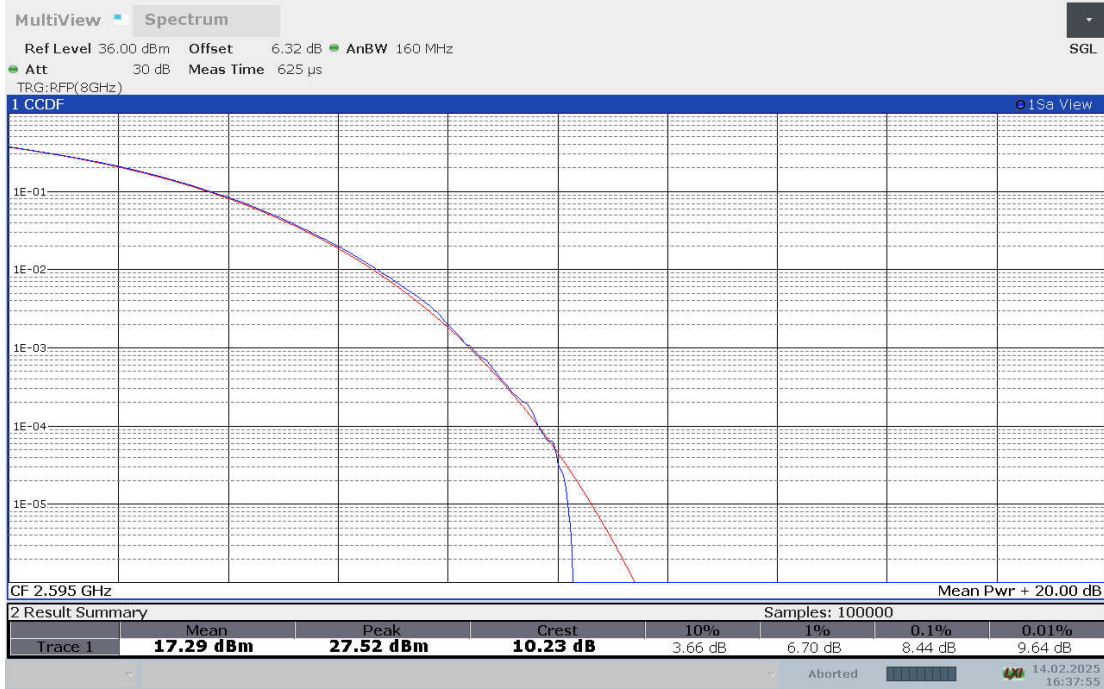

n38, CP-256QAM (PAPR)