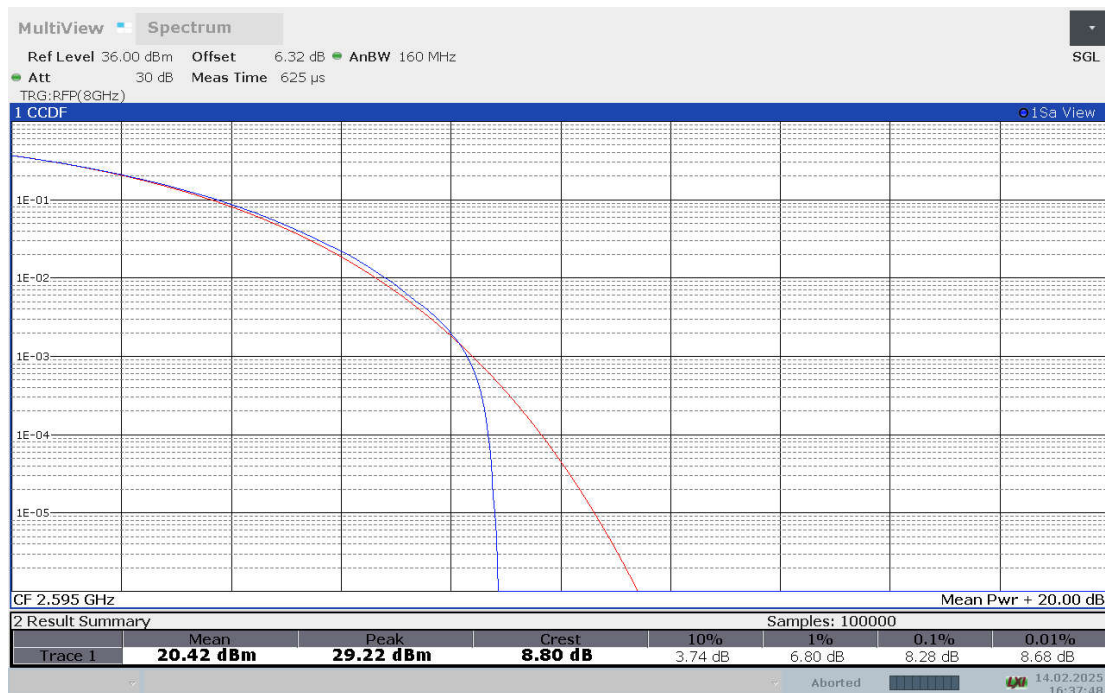

n38, CP-64QAM (PAPR)