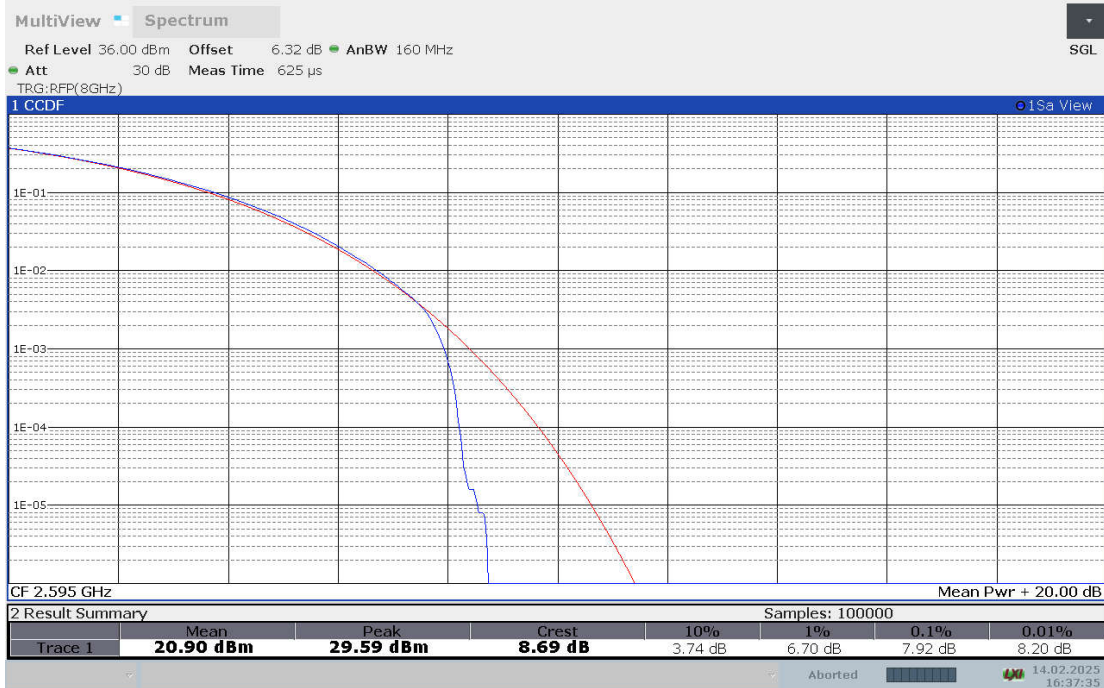

n38, CP-QPSK (PAPR)