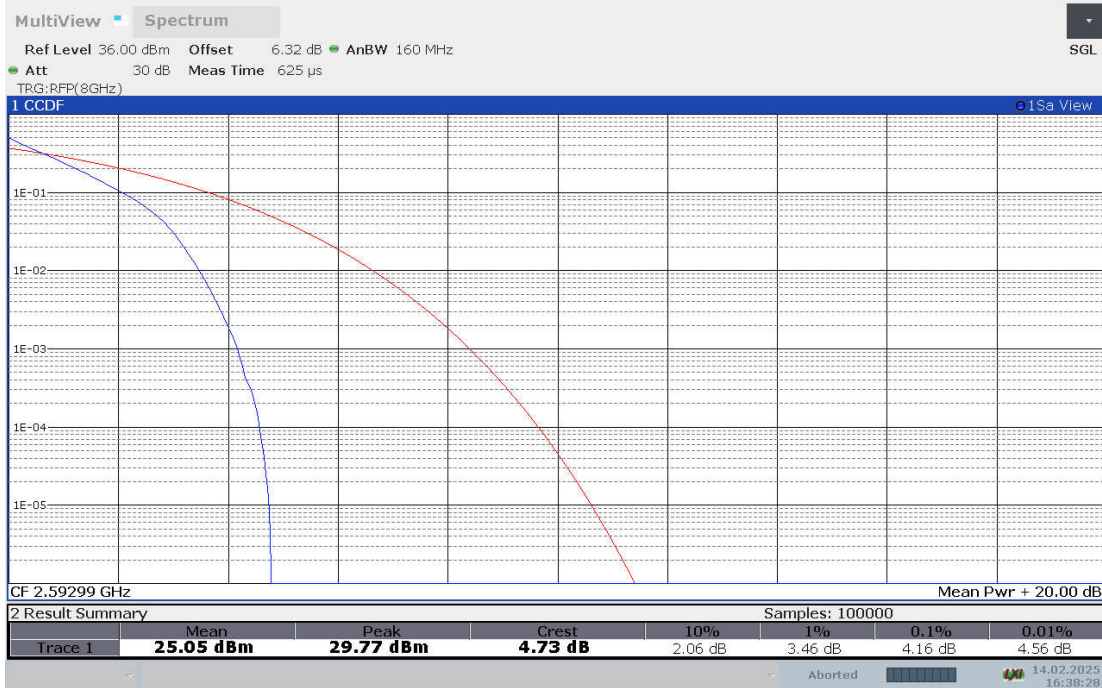

n41, DFT-s-QPSK (PAPR)

n41,15MHz

Frequency (MHz)	PAPR (dB)								
	DFT-s-pi/2 BPSK	DFT-s-QPSK	DFT-s-16QAM	DFT-s-64QAM	DFT-s-256QAM	CP-QPSK	CP-16QAM	CP-64QAM	CP-256QAM
2592.99	4.16	5.18	5.88	6.04	6.76	7.40	7.58	8.04	8.88