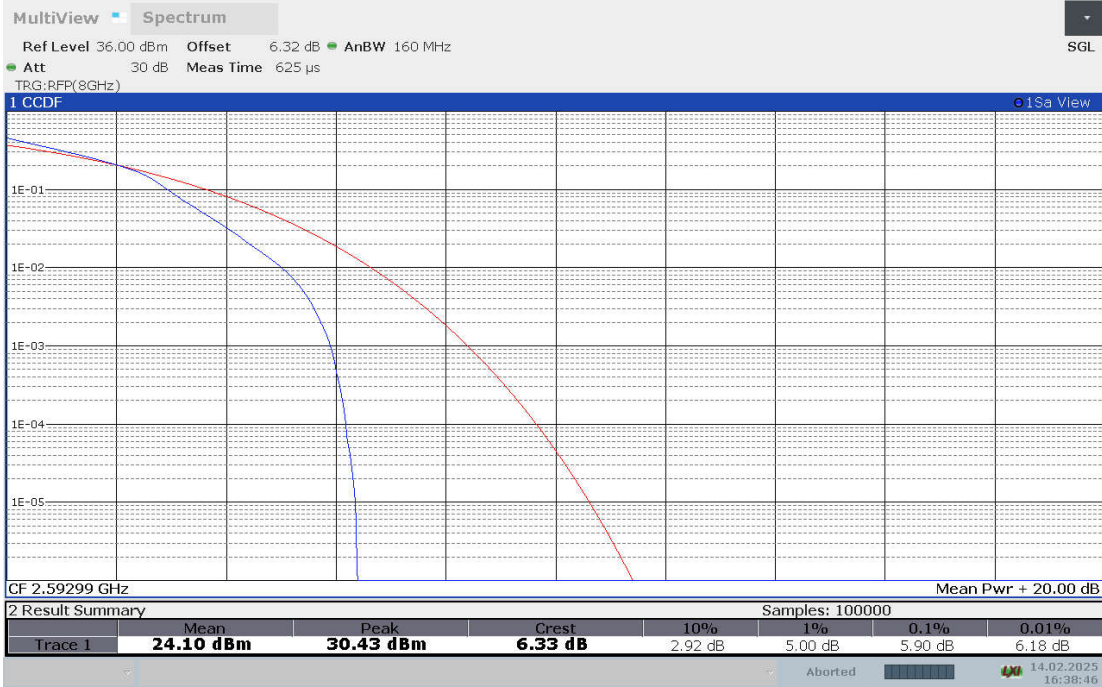

n41, DFT-s-16QAM (PAPR)