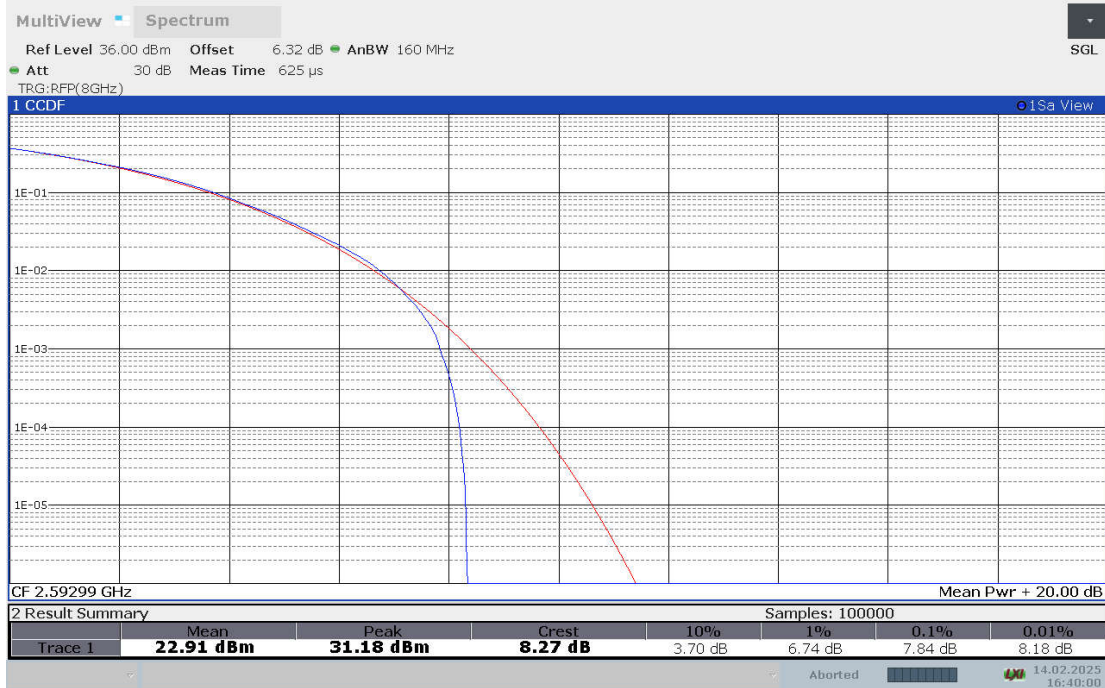

n41, CP-QPSK (PAPR)