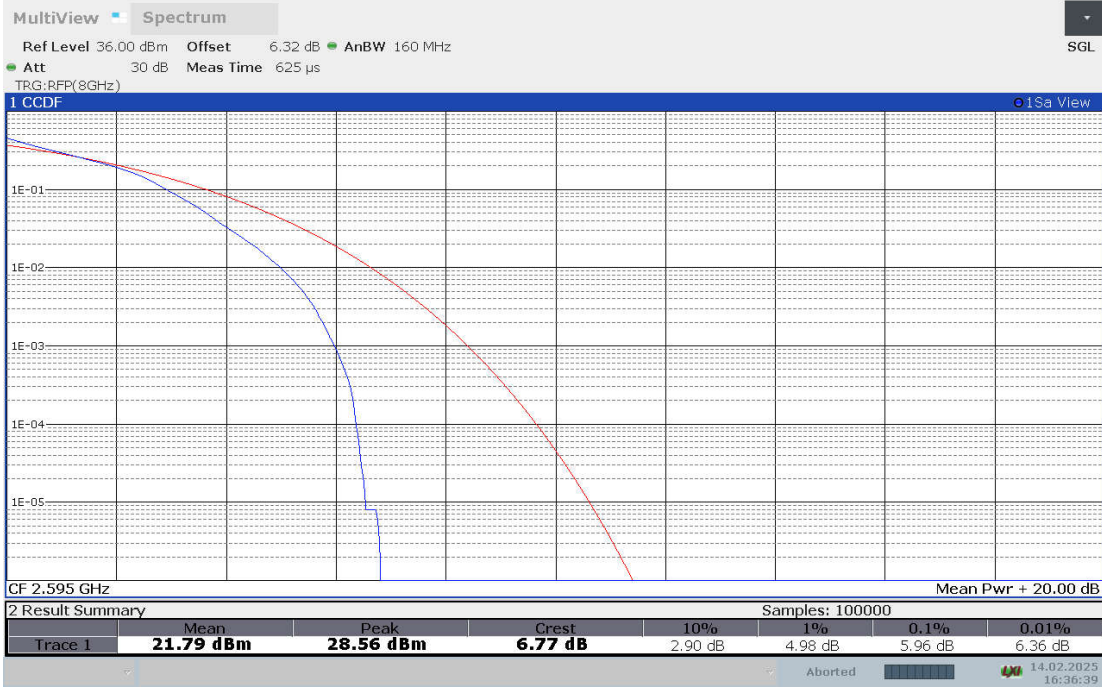

n38, DFT-s-16QAM (PAPR)