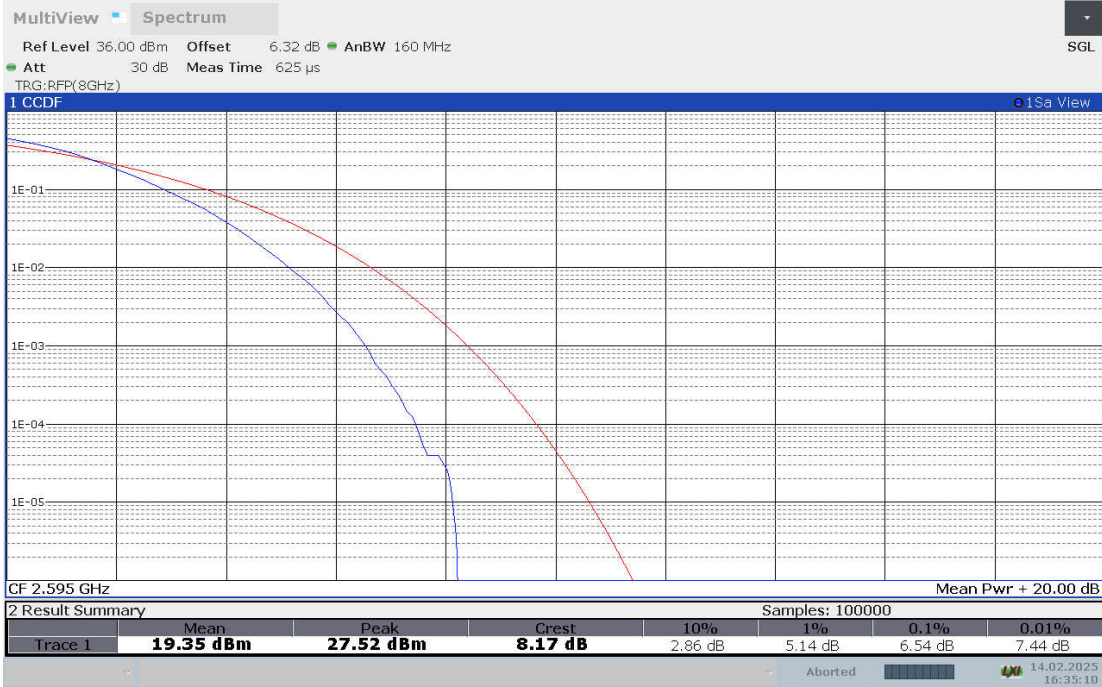

n38, DFT-s-256QAM (PAPR)

n38, DFT-s-pi/2 BPSK (PAPR)

n38, DFT-s-QPSK (PAPR)

n38,40MHz

Frequency (MHz)	PAPR (dB)								
	DFT-s-pi/2 BPSK	DFT-s-QPSK	DFT-s-16QAM	DFT-s-64QAM	DFT-s-256QAM	CP-QPSK	CP-16QAM	CP-64QAM	CP-256QAM
2595	4.08	5.16	5.96	6.22	6.58	7.92	8.02	8.28	8.44