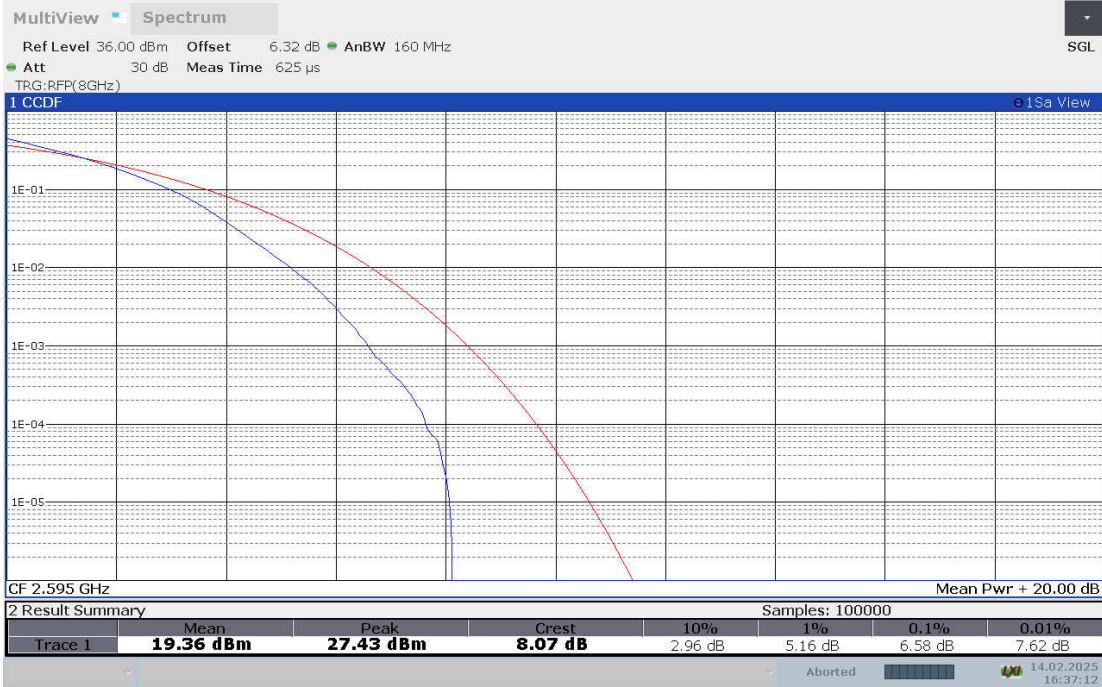

n38, DFT-s-256QAM (PAPR)