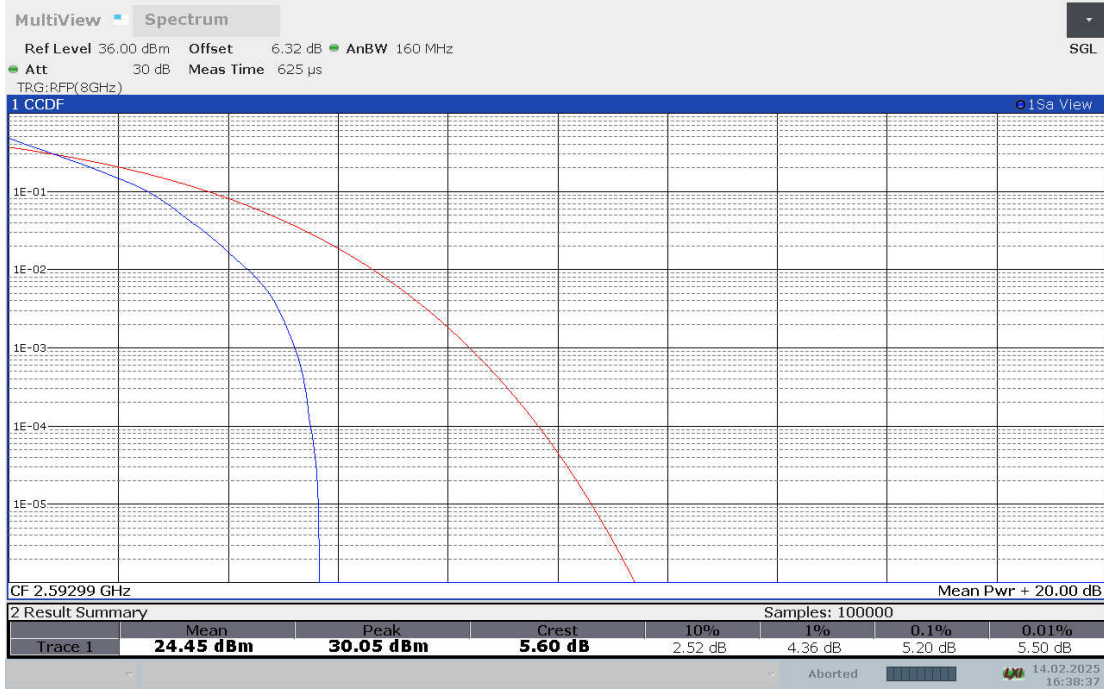

n41, DFT-s-QPSK (PAPR)

n41,15MHz

Frequency (MHz)	PAPR (dB)								
	DFT-s-pi/2 BPSK	DFT-s-QPSK	DFT-s-16QAM	DFT-s-64QAM	DFT-s-256QAM	CP-QPSK	CP-16QAM	CP-64QAM	CP-256QAM
2592.99	4.16	5.18	5.88	6.04	6.76	7.40	7.58	8.04	8.88