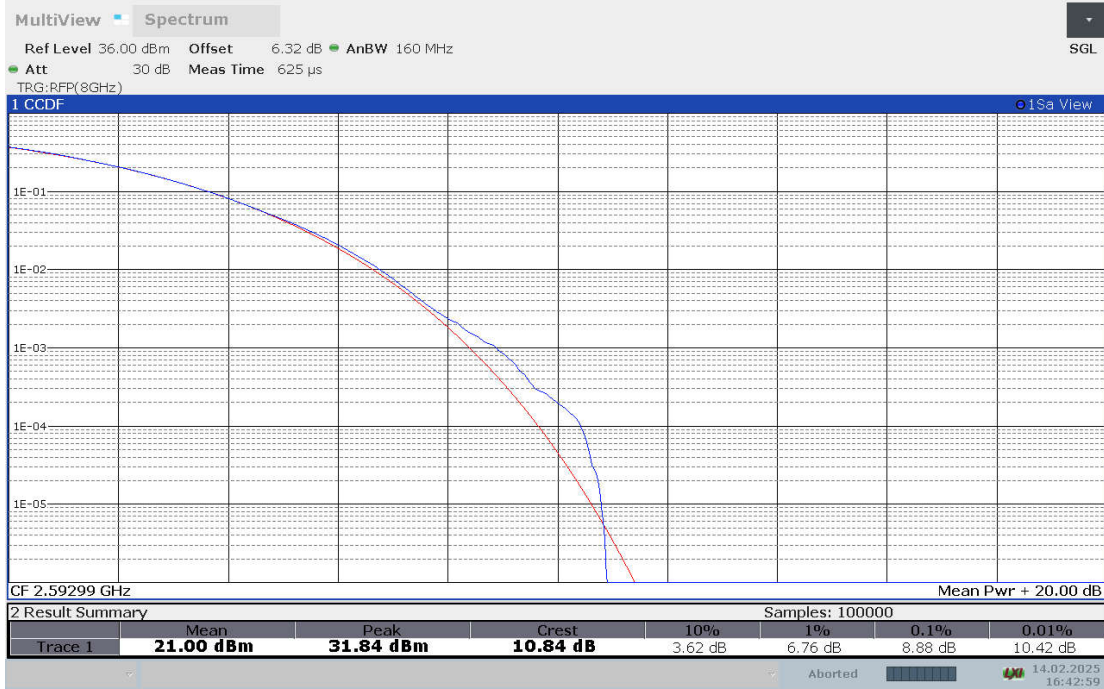

n41, CP-256QAM (PAPR)