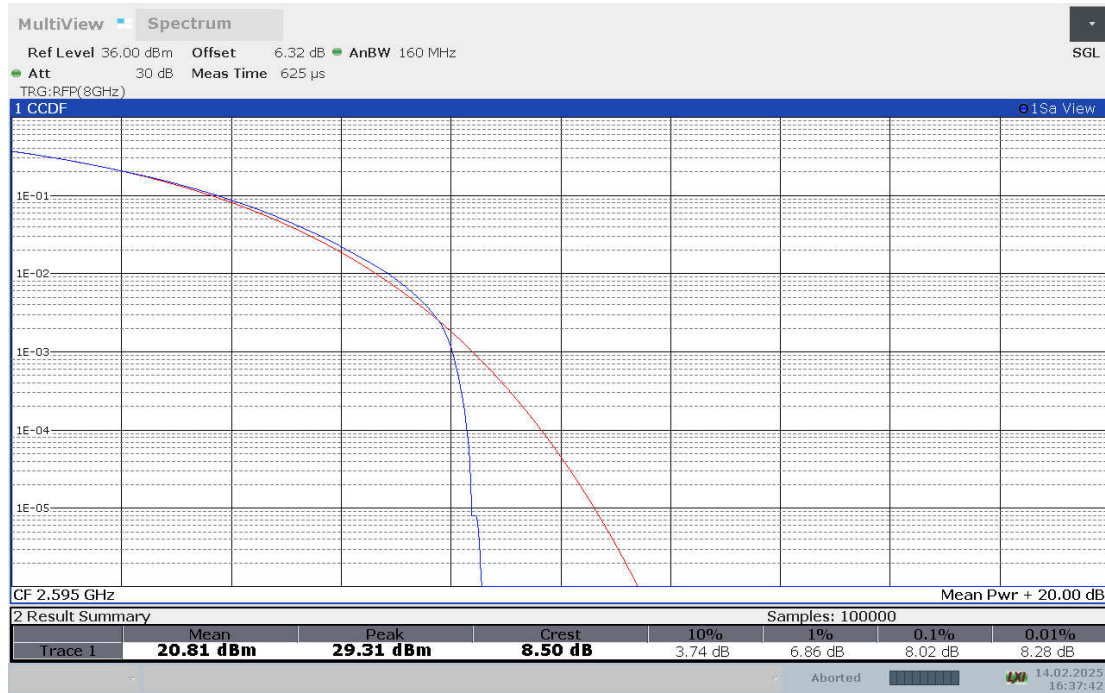

n38,40MHz

Frequency (MHz)	PAPR (dB)								
	DFT-s-pi/2 BPSK	DFT-s-QPSK	DFT-s-16QAM	DFT-s-64QAM	DFT-s-256QAM	CP-QPSK	CP-16QAM	CP-64QAM	CP-256QAM
2595	4.08	5.16	5.96	6.22	6.58	7.92	8.02	8.28	8.44

n38, CP-16QAM (PAPR)