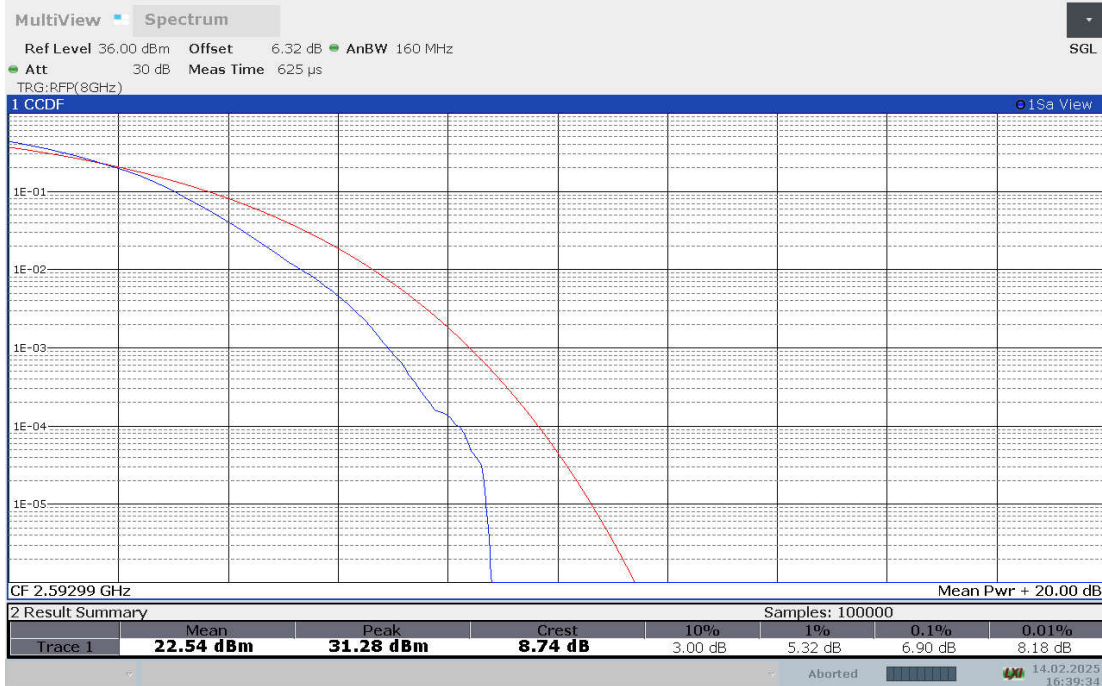

n41, DFT-s-256QAM (PAPR)