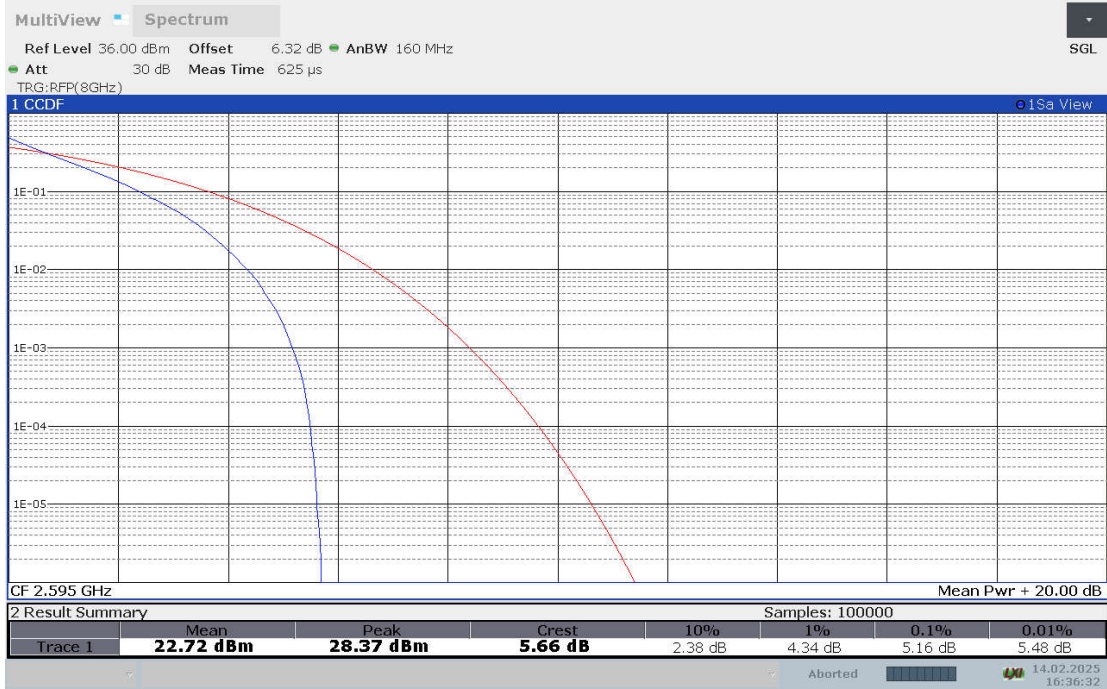

n38, DFT-s-QPSK (PAPR)