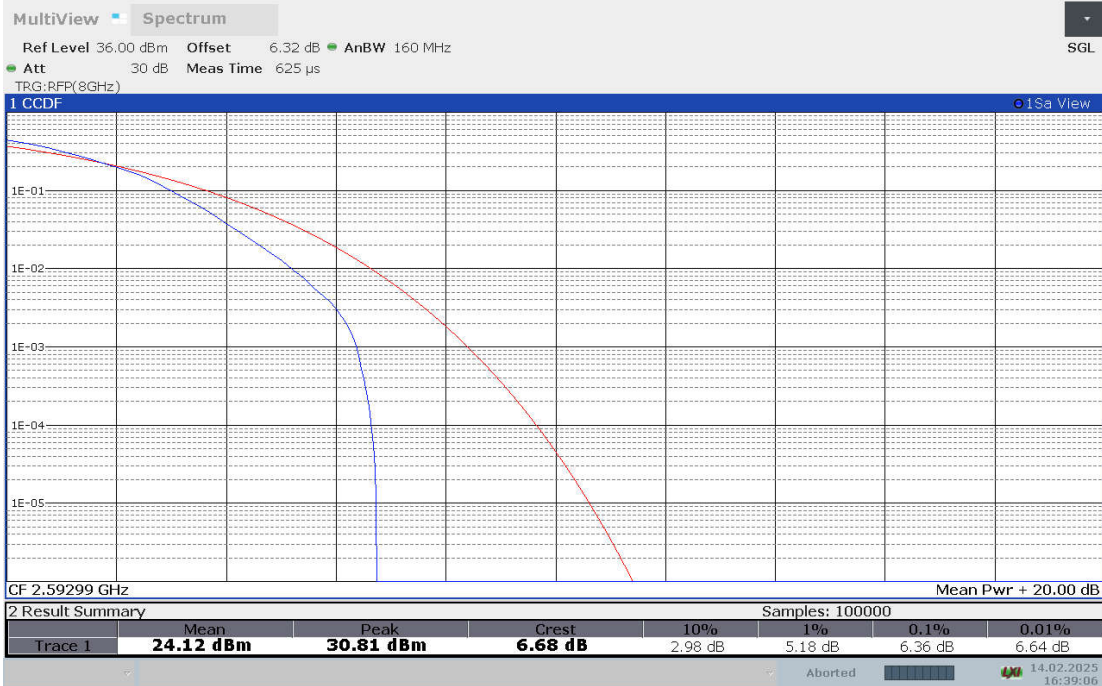

n41, DFT-s-64QAM (PAPR)