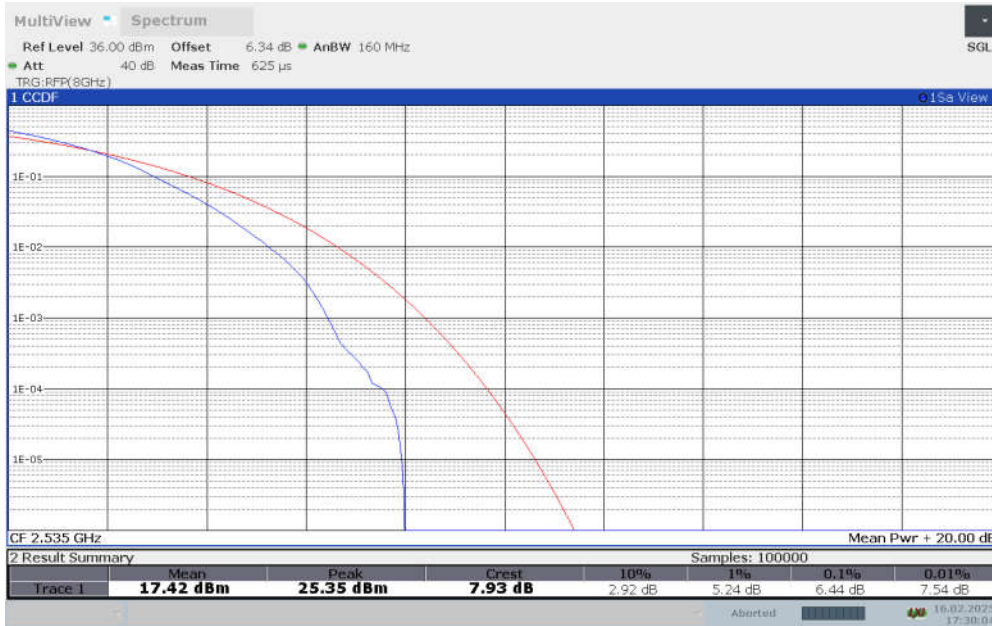

n7, CP-QPSK (PAPR)

n7, DFT-s-16QAM (PAPR)

n7, DFT-s-64QAM (PAPR)

n7, DFT-s-256QAM (PAPR)

n7, DFT-s-pi/2 BPSK (PAPR)

n7, DFT-s-QPSK (PAPR)

n7,15MHz

Frequency (MHz)	PAPR (dB)								
	DFT-s-pi/2 BPSK	DFT-s-QPSK	DFT-s-16QAM	DFT-s-64QAM	DFT-s-256QAM	CP-QPSK	CP-16QAM	CP-64QAM	CP-256QAM
2535	4.54	5.74	6.32	6.42	6.72	8.10	8.14	8.12	8.66