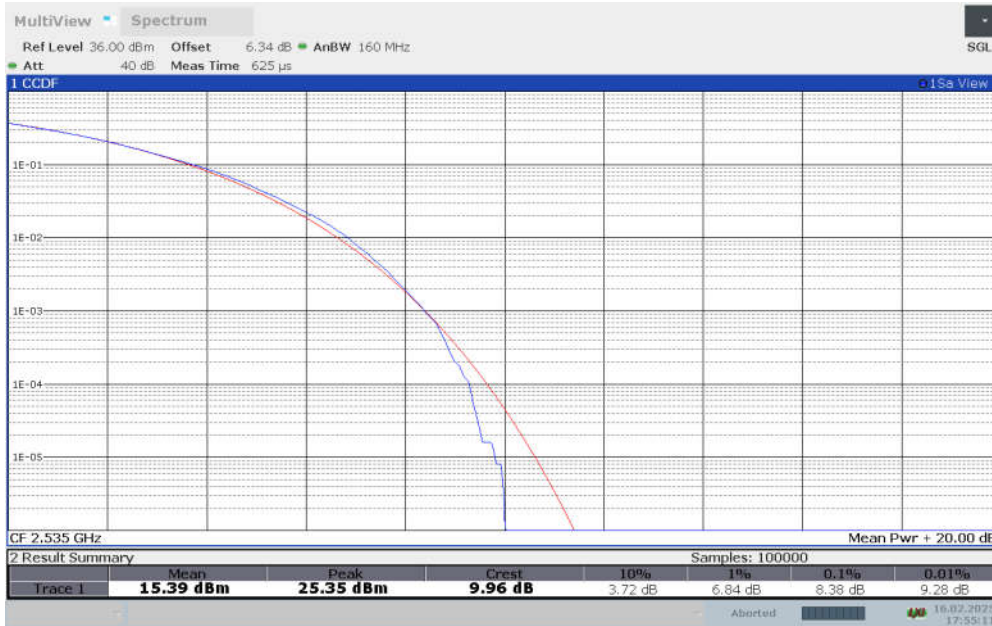

n7, CP-QPSK (PAPR)

n7, DFT-s-16QAM (PAPR)