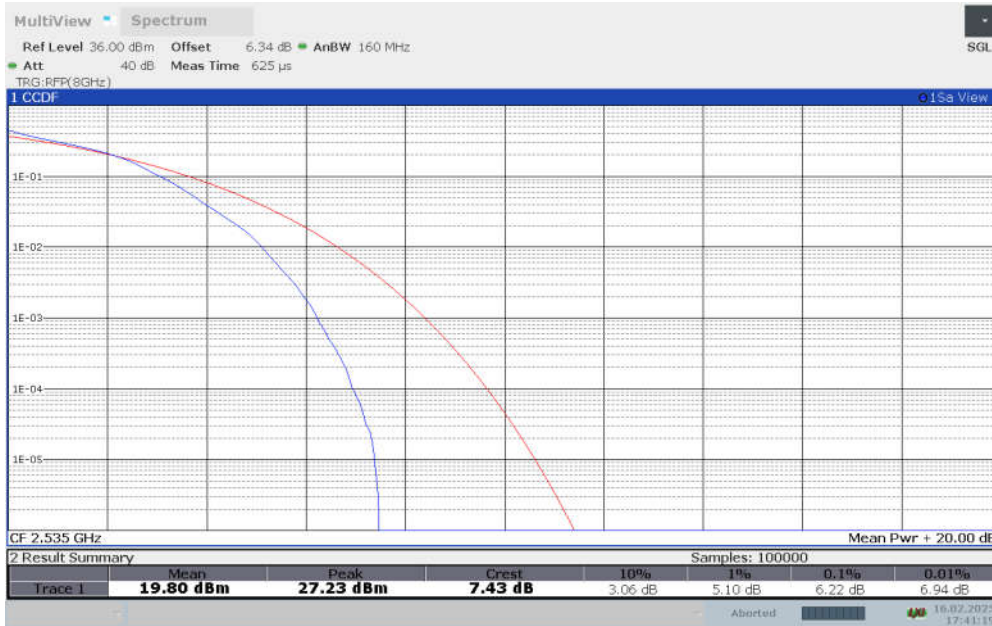

n7, DFT-s-64QAM (PAPR)