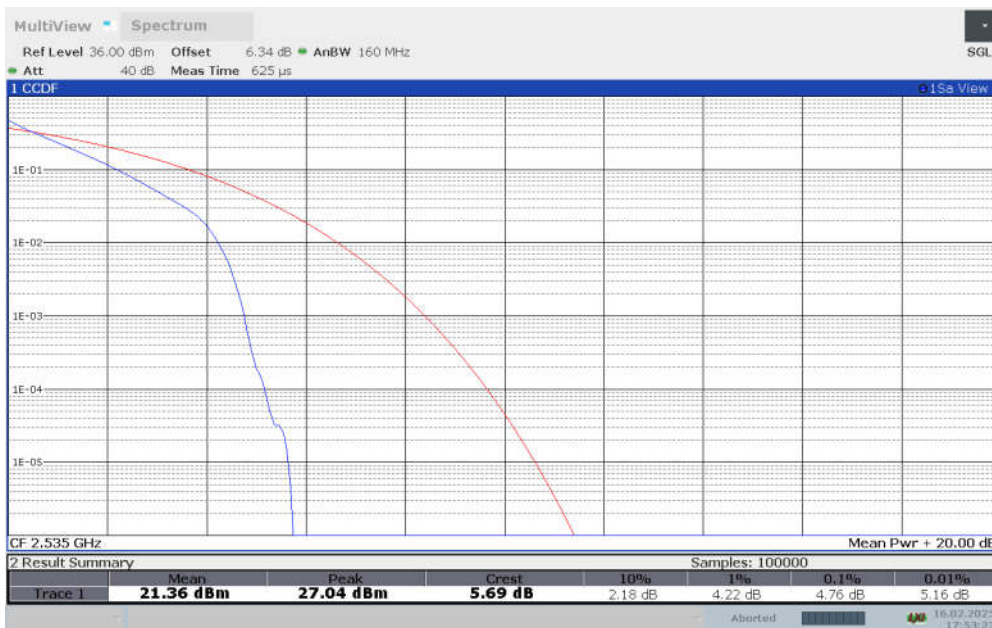

n7, DFT-s-QPSK (PAPR)

n7,30MHz

Frequency (MHz)	PAPR (dB)								
	DFT-s-pi/2 BPSK	DFT-s-QPSK	DFT-s-16QAM	DFT-s-64QAM	DFT-s-256QAM	CP-QPSK	CP-16QAM	CP-64QAM	CP-256QAM
2535	4.50	5.70	6.22	6.50	6.48	8.00	8.32	8.34	8.38