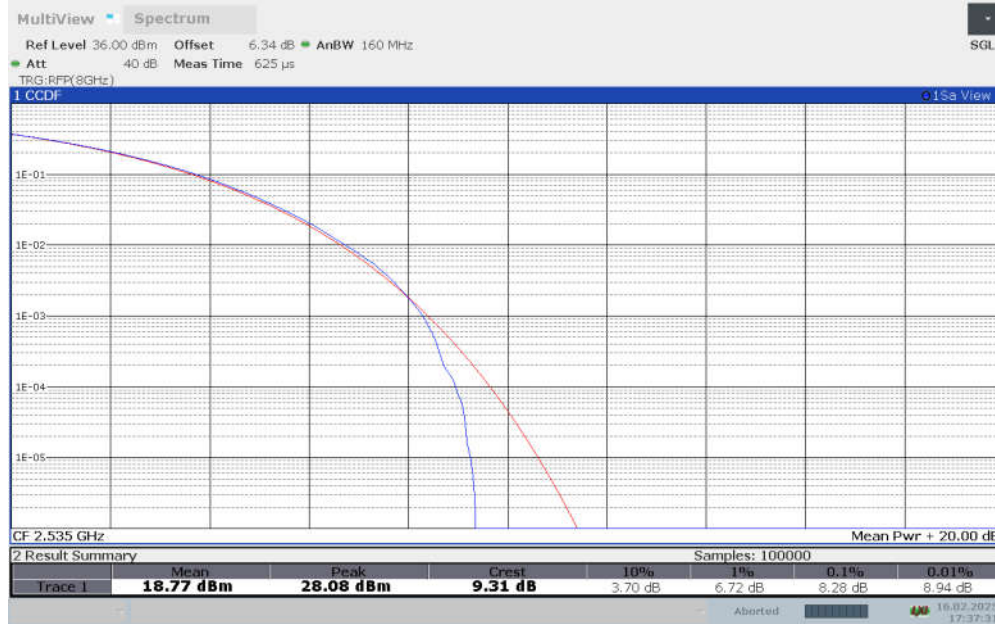

n7,25MHz

Frequency (MHz)	PAPR (dB)								
	DFT-s-pi/2 BPSK	DFT-s-QPSK	DFT-s-16QAM	DFT-s-64QAM	DFT-s-256QAM	CP-QPSK	CP-16QAM	CP-64QAM	CP-256QAM
2535	4.76	5.72	6.36	6.68	6.80	8.32	8.28	8.40	8.62

n7, CP-16QAM (PAPR)