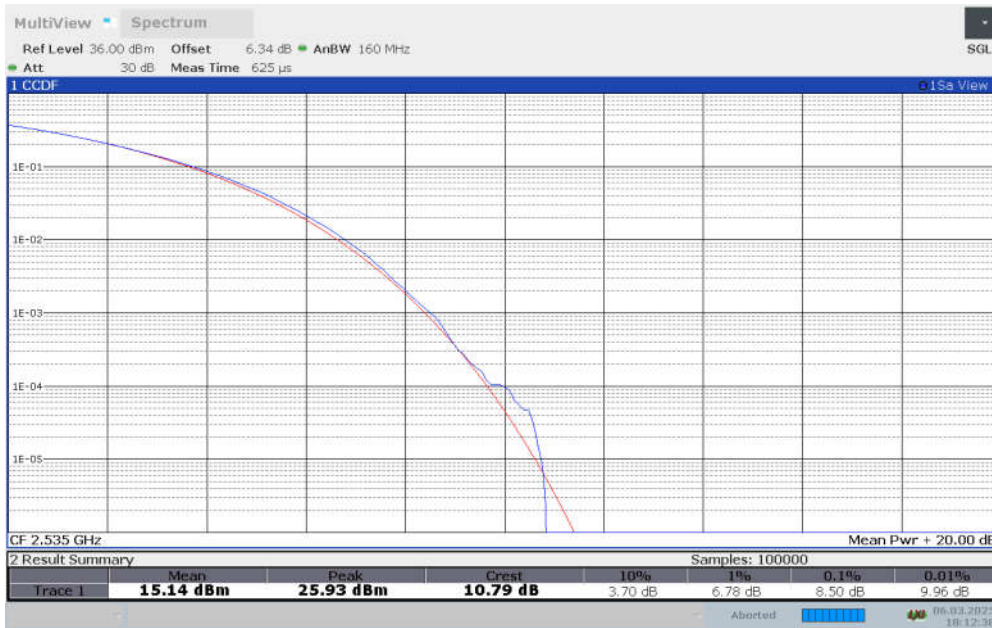

n7, CP-256QAM (PAPR)