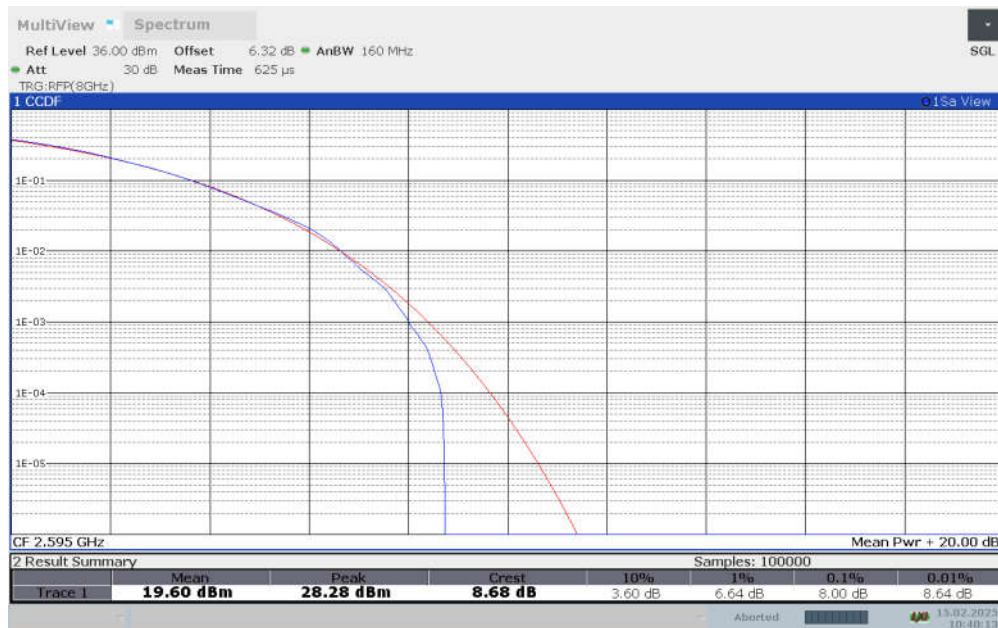

n38, CP-64QAM (PAPR)