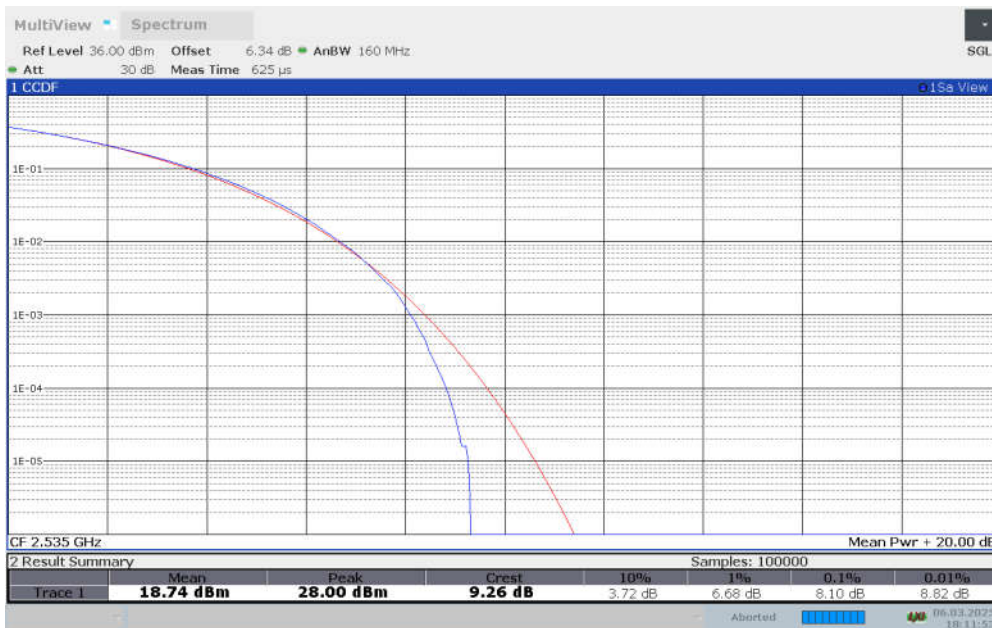

Frequency (MHz)	PAPR (dB)								
	DFT-s-pi /2 BPSK	DFT-s-QP SK	DFT-s-16Q AM	DFT-s-64Q AM	DFT-s-256Q AM	CP-QP SK	CP-16QA M	CP-64QA M	CP-256Q AM
2535	5.10	5.70	6.40	6.58	6.76	8.20	8.10	8.60	8.50

n7, CP-16QAM (PAPR)