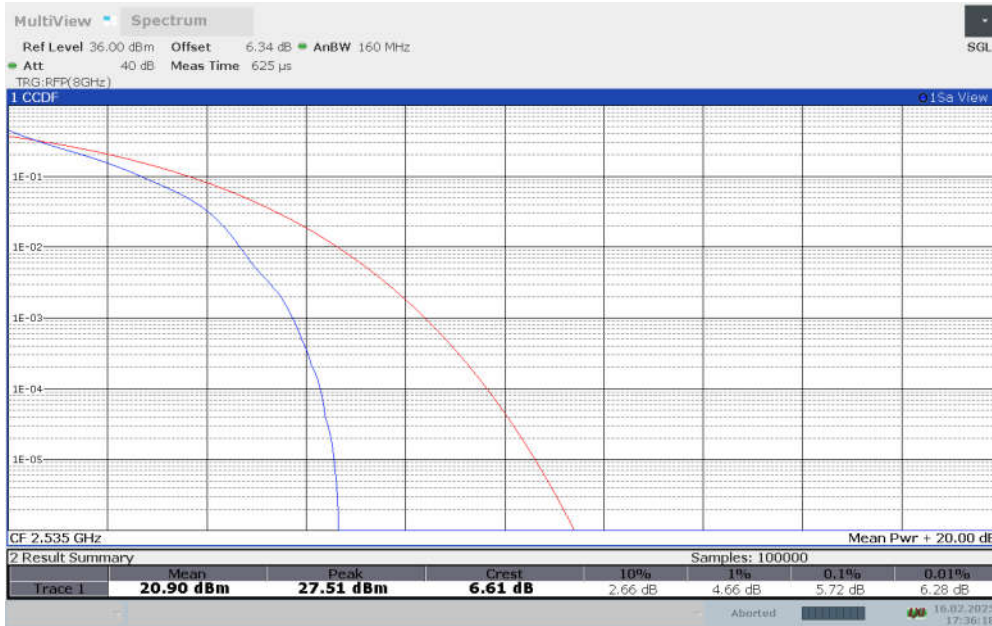

n7, DFT-s-QPSK (PAPR)

n7,30MHz

Frequency (MHz)	PAPR (dB)								
	DFT-s-pi/2 BPSK	DFT-s-QPSK	DFT-s-16QAM	DFT-s-64QAM	DFT-s-256QAM	CP-QPSK	CP-16QAM	CP-64QAM	CP-256QAM
2535	4.50	5.70	6.22	6.50	6.48	8.00	8.32	8.34	8.38