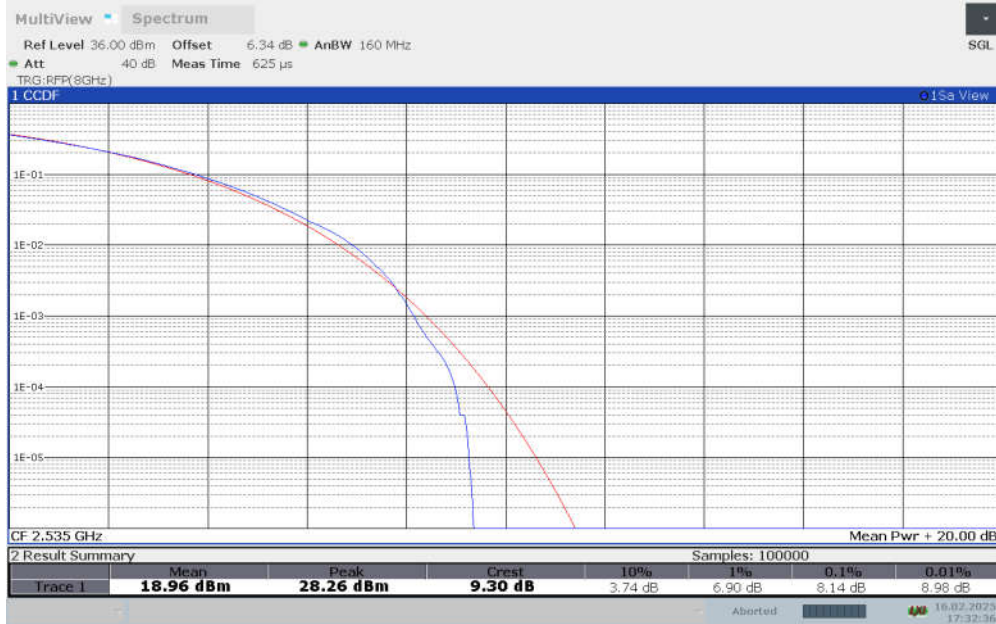

n7,15MHz

Frequency (MHz)	PAPR (dB)								
	DFT-s-pi/2 BPSK	DFT-s-QPSK	DFT-s-16QAM	DFT-s-64QAM	DFT-s-256QAM	CP-QPSK	CP-16QAM	CP-64QAM	CP-256QAM
2535	4.54	5.74	6.32	6.42	6.72	8.10	8.14	8.12	8.66

n7, CP-16QAM (PAPR)