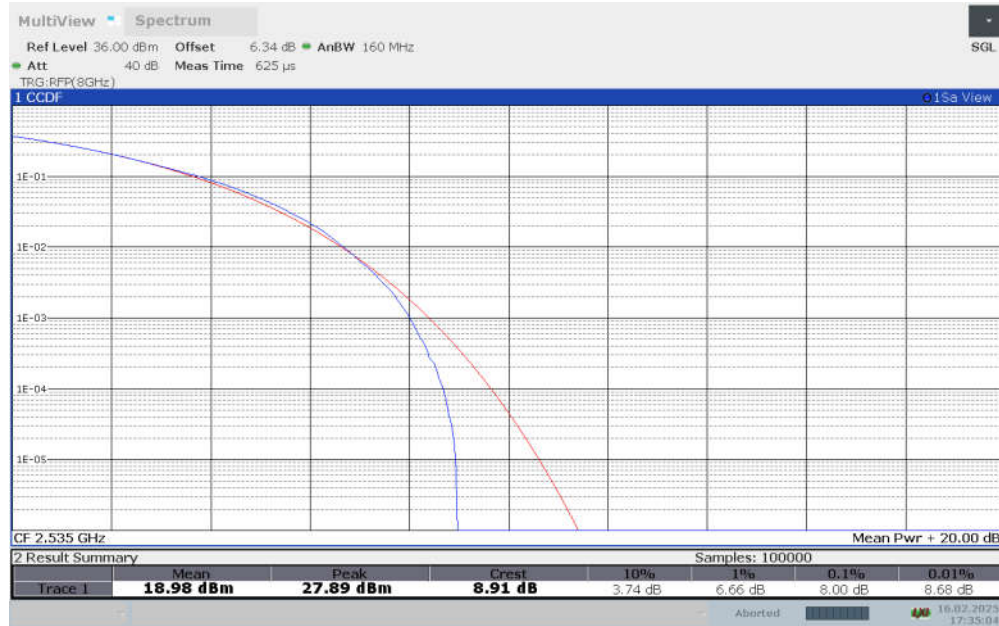

n7,20MHz

Frequency (MHz)	PAPR (dB)								
	DFT-s-pi/2 BPSK	DFT-s-QPSK	DFT-s-16QAM	DFT-s-64QAM	DFT-s-256QAM	CP-QPSK	CP-16QAM	CP-64QAM	CP-256QAM
2535	4.62	5.64	6.48	6.62	6.42	8.28	8.00	8.38	8.54

n7, CP-16QAM (PAPR)