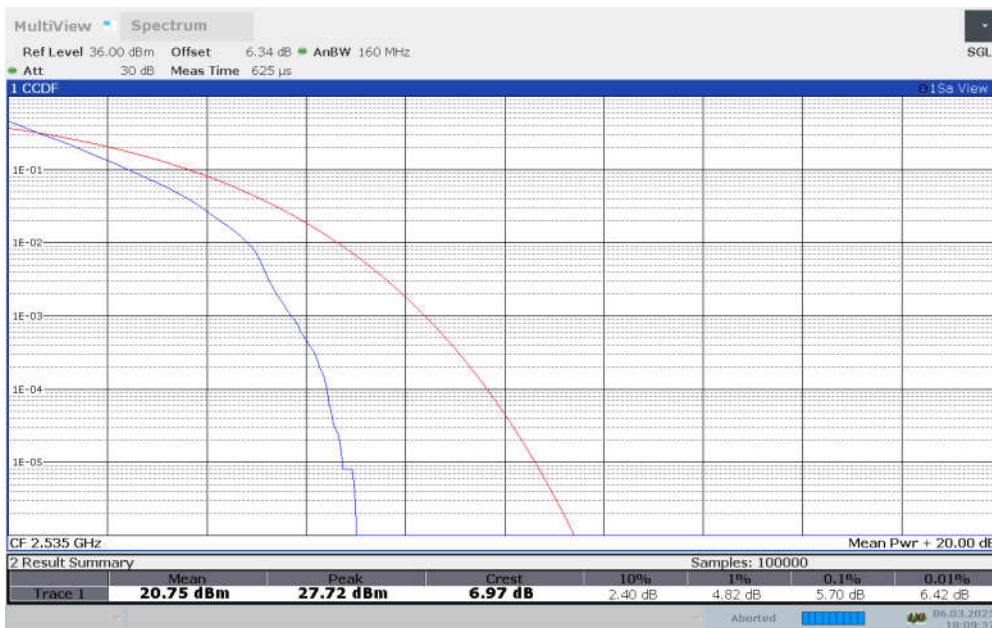

n7, DFT-s-QPSK (PAPR)

n38,10MHz

Frequency (MHz)	PAPR (dB)								
	DFT-s-pi/2 BPSK	DFT-s-QPSK	DFT-s-16QAM	DFT-s-64QAM	DFT-s-256QAM	CP-QPSK	CP-16QAM	CP-64QAM	CP-256QAM
2595	4.28	5.42	6.22	6.40	6.34	7.70	7.52	8.00	8.68