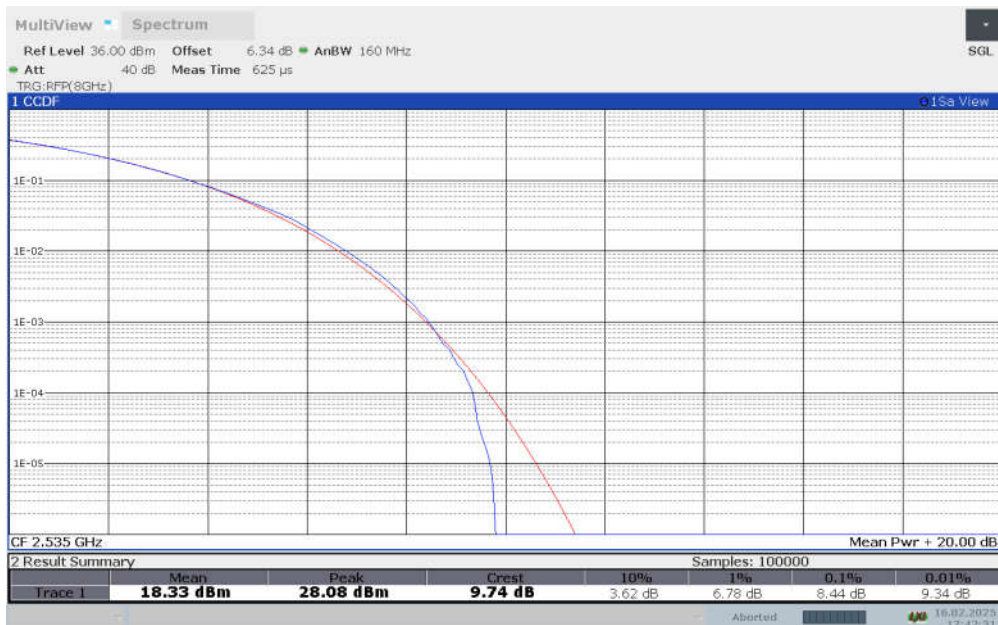

n7, CP-64QAM (PAPR)