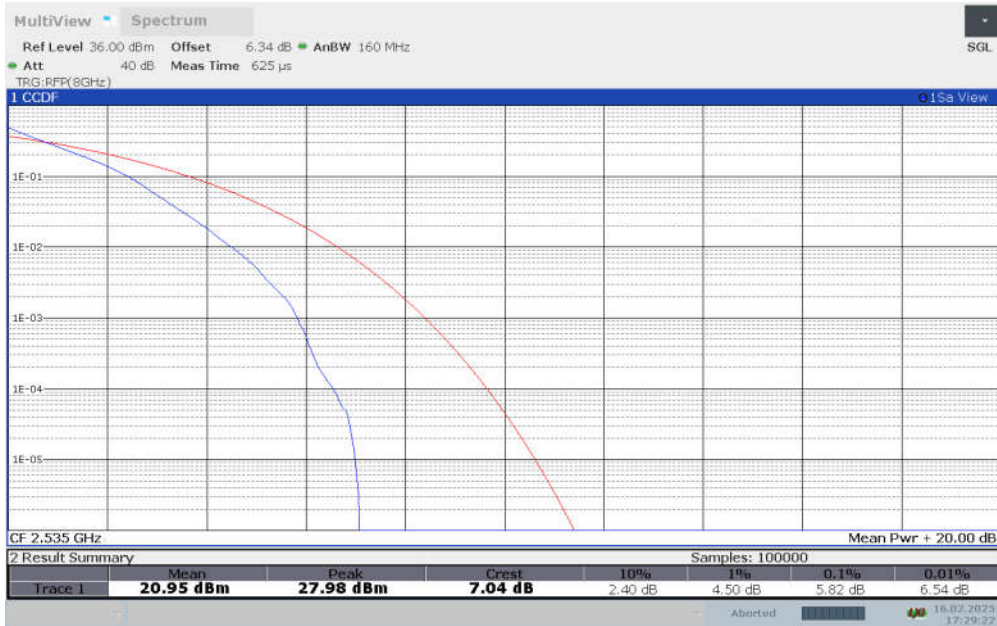

n7, CP-QPSK (PAPR)

n7, DFT-s-16QAM (PAPR)

n7, DFT-s-64QAM (PAPR)

n7, DFT-s-256QAM (PAPR)

n7, DFT-s-pi/2 BPSK (PAPR)

n7, DFT-s-QPSK (PAPR)

n7,15MHz

Frequency (MHz)	PAPR (dB)								
	DFT-s-pi/2 BPSK	DFT-s-QPSK	DFT-s-16QAM	DFT-s-64QAM	DFT-s-256QAM	CP-QPSK	CP-16QAM	CP-64QAM	CP-256QAM
2535	4.54	5.74	6.32	6.42	6.72	8.10	8.14	8.12	8.66