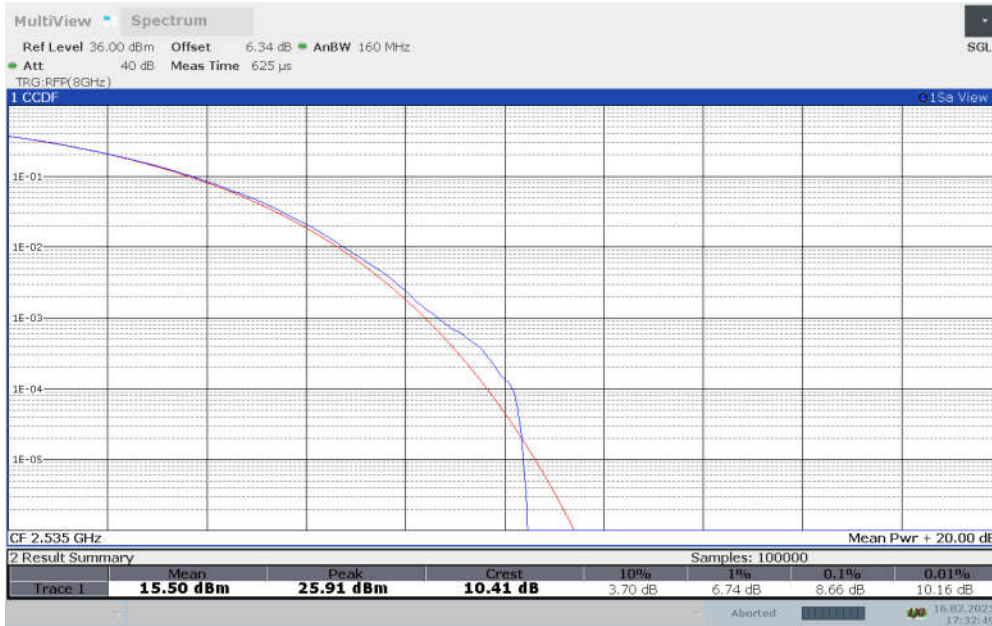

n7, CP-QPSK (PAPR)

n7, DFT-s-16QAM (PAPR)