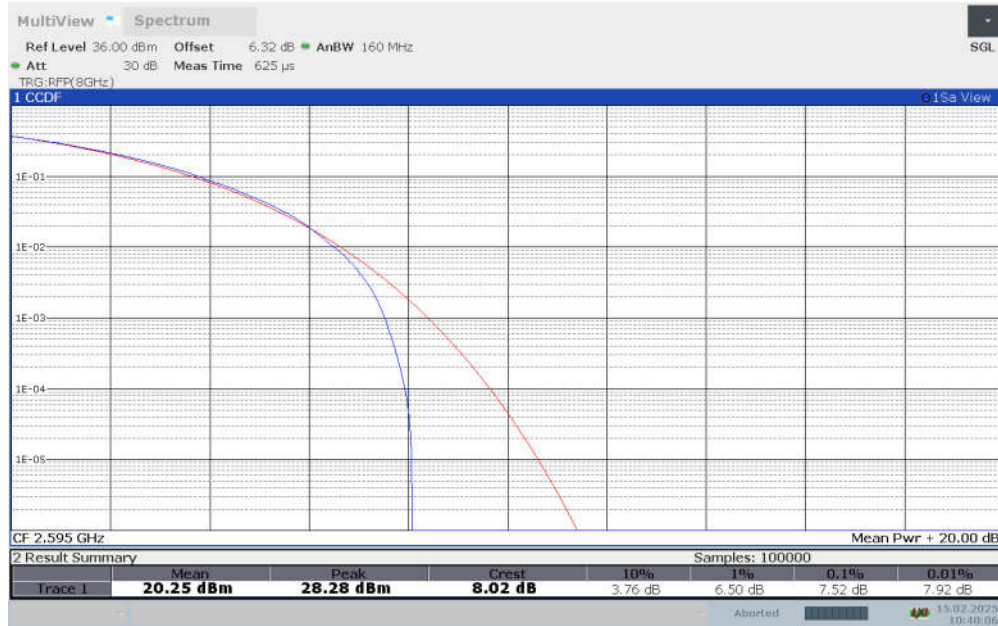

n38,10MHz

Frequency (MHz)	PAPR (dB)								
	DFT-s-pi/2 BPSK	DFT-s-QPSK	DFT-s-16QAM	DFT-s-64QAM	DFT-s-256QAM	CP-QPSK	CP-16QAM	CP-64QAM	CP-256QAM
2595	4.28	5.42	6.22	6.40	6.34	7.70	7.52	8.00	8.68

n38, CP-16QAM (PAPR)