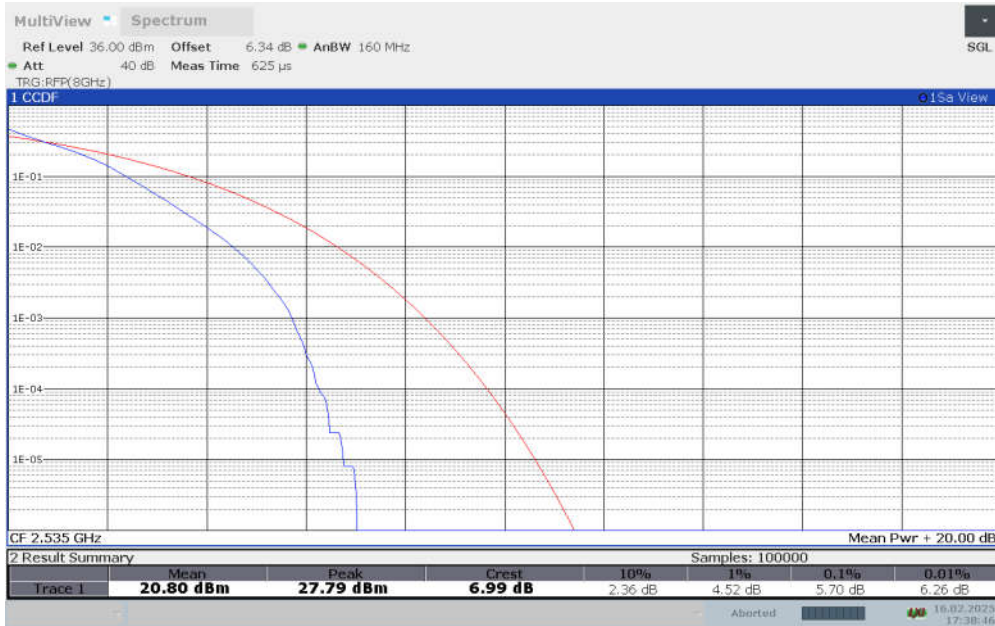

n7, DFT-s-QPSK (PAPR)

n7,40MHz

Frequency (MHz)	PAPR (dB)								
	DFT-s-pi/2 BPSK	DFT-s-QPSK	DFT-s-16QAM	DFT-s-64QAM	DFT-s-256QAM	CP-QPSK	CP-16QAM	CP-64QAM	CP-256QAM
2535	4.98	5.68	6.22	6.66	6.78	8.28	8.26	8.44	4.98