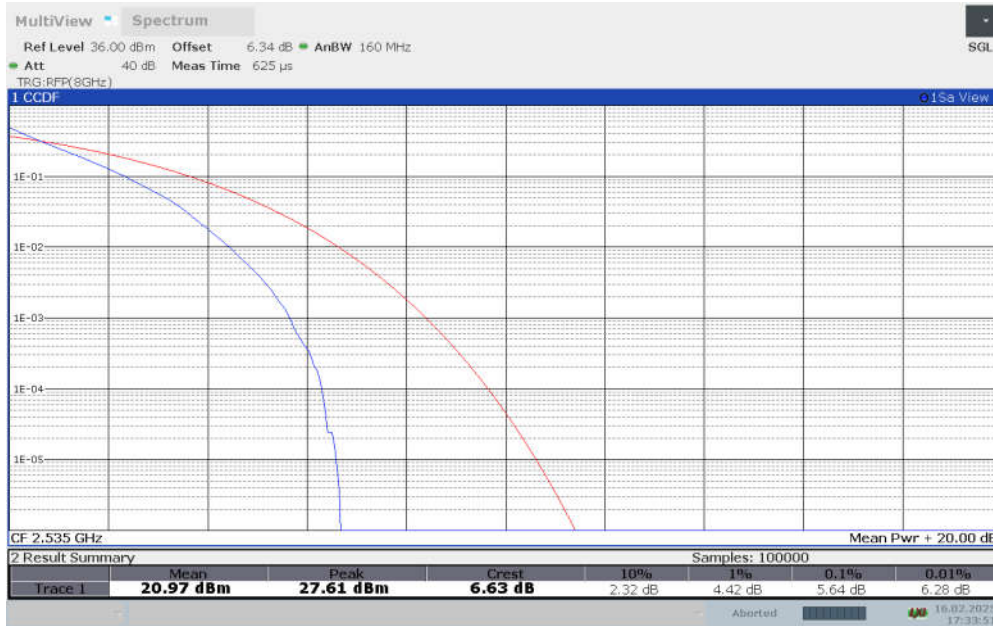

n7, DFT-s-QPSK (PAPR)

n7,25MHz

Frequency (MHz)	PAPR (dB)								
	DFT-s-pi/2 BPSK	DFT-s-QPSK	DFT-s-16QAM	DFT-s-64QAM	DFT-s-256QAM	CP-QPSK	CP-16QAM	CP-64QAM	CP-256QAM
2535	4.76	5.72	6.36	6.68	6.80	8.32	8.28	8.40	8.62