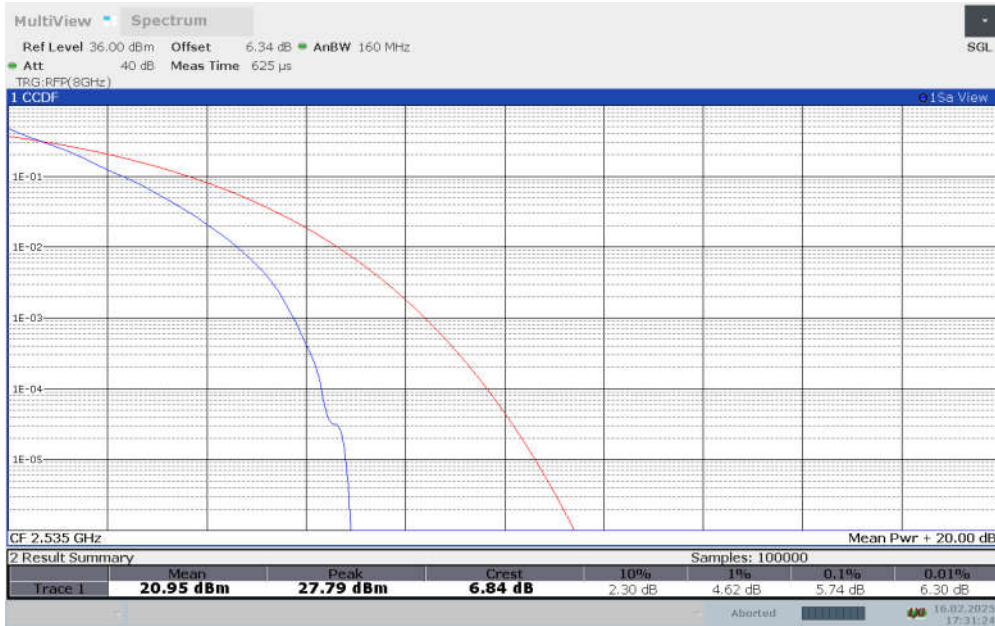

n7, DFT-s-QPSK (PAPR)

n7,20MHz

Frequency (MHz)	PAPR (dB)								
	DFT-s-pi/2 BPSK	DFT-s-QPSK	DFT-s-16QAM	DFT-s-64QAM	DFT-s-256QAM	CP-QPSK	CP-16QAM	CP-64QAM	CP-256QAM
2535	4.62	5.64	6.48	6.62	6.42	8.28	8.00	8.38	8.54