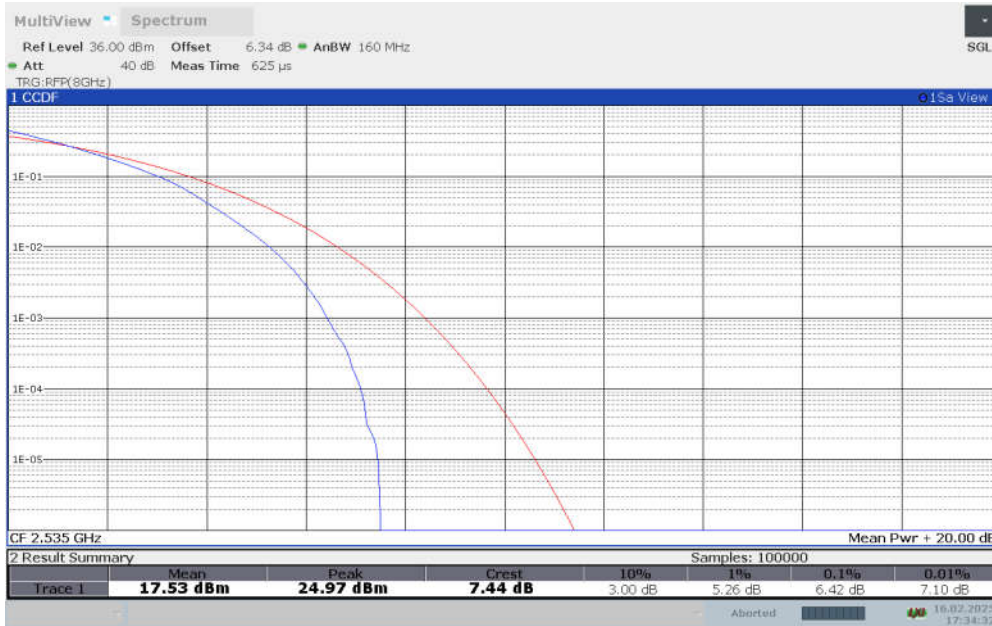

n7, DFT-s-pi/2 BPSK (PAPR)

n7, DFT-s-QPSK (PAPR)