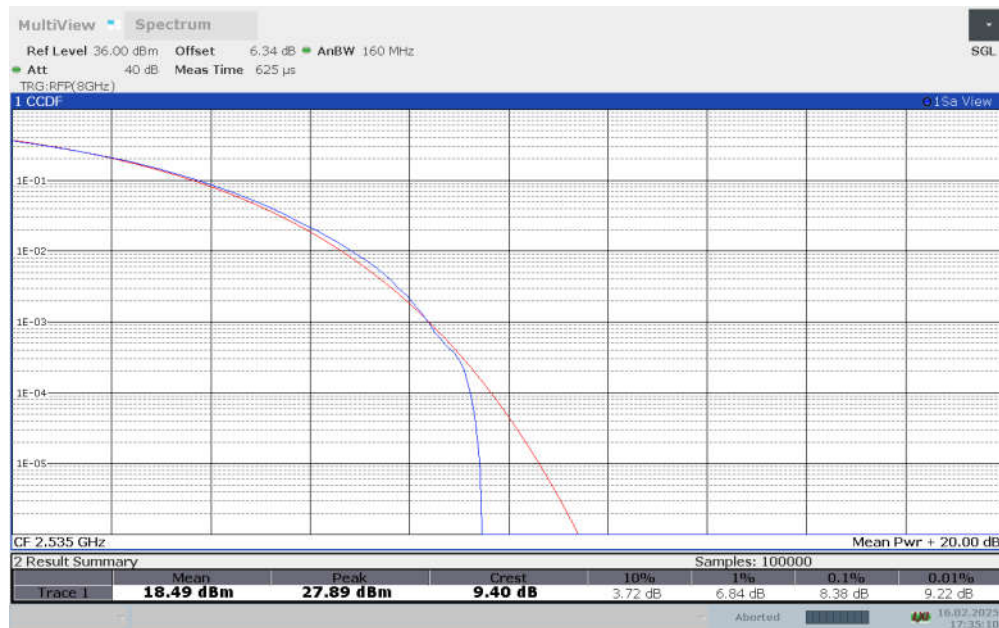

n7, CP-64QAM (PAPR)