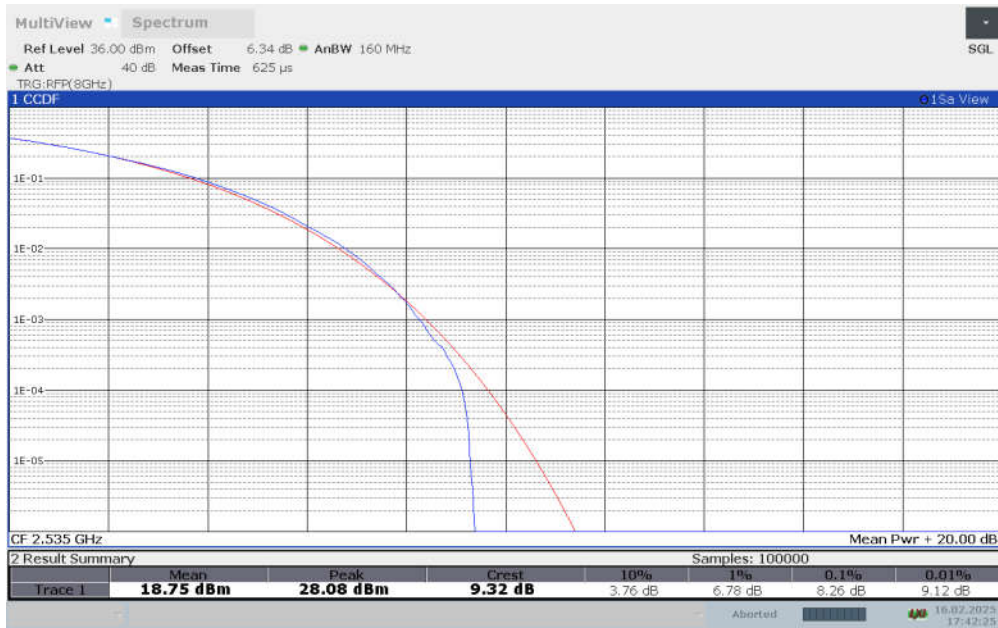

n7,40MHz

Frequency (MHz)	PAPR (dB)								
	DFT-s-pi/2 BPSK	DFT-s-QPSK	DFT-s-16QAM	DFT-s-64QAM	DFT-s-256QAM	CP-QPSK	CP-16QAM	CP-64QAM	CP-256QAM
2535	4.98	5.68	6.22	6.66	6.78	8.28	8.26	8.44	4.98

n7, CP-16QAM (PAPR)