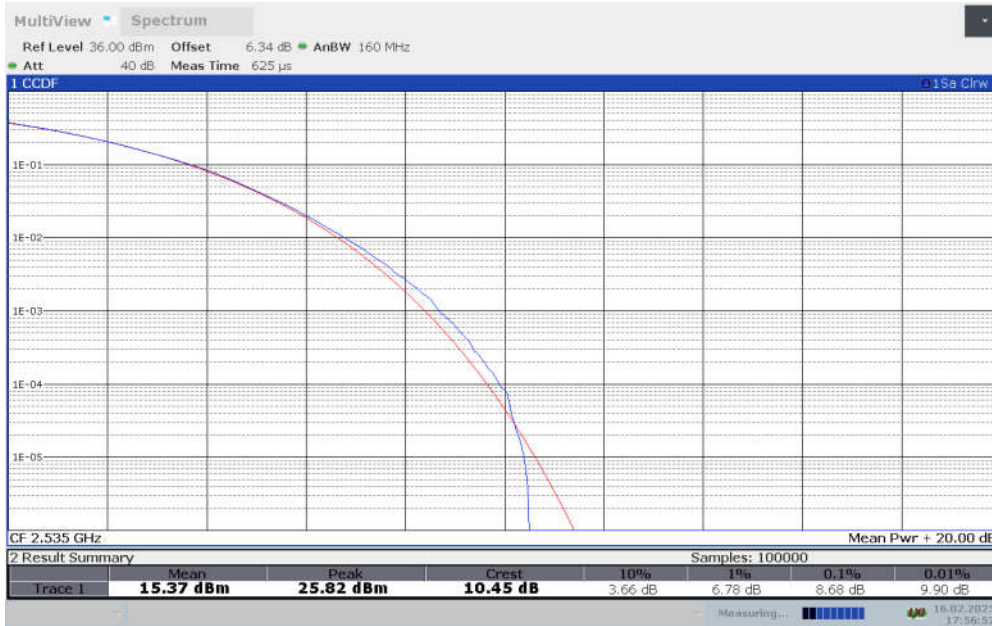

n7, CP-QPSK (PAPR)

n7, DFT-s-16QAM (PAPR)