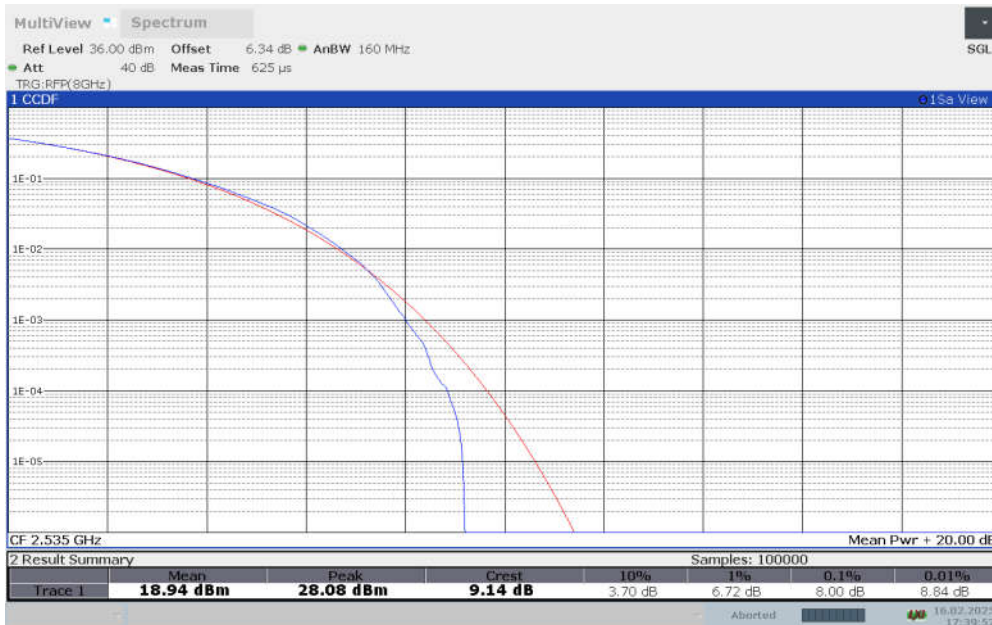

n7, CP-QPSK (PAPR)

n7, DFT-s-16QAM (PAPR)