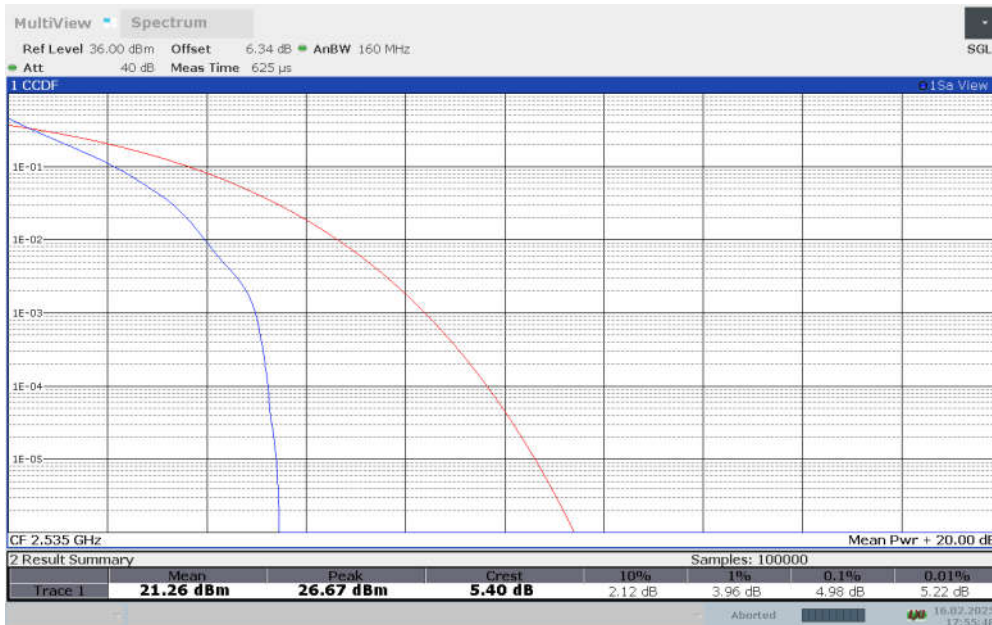

n7, DFT-s-QPSK (PAPR)

n7,50MHz

Frequency (MHz)	PAPR (dB)								
	DFT-s-pi /2 BPSK	DFT-s-QP SK	DFT-s-16Q AM	DFT-s-64Q AM	DFT-s-256Q AM	CP-QP SK	CP-16QA M	CP-64QA M	CP-256Q AM
2535	5.10	5.70	6.40	6.58	6.76	8.20	8.10	8.60	8.50