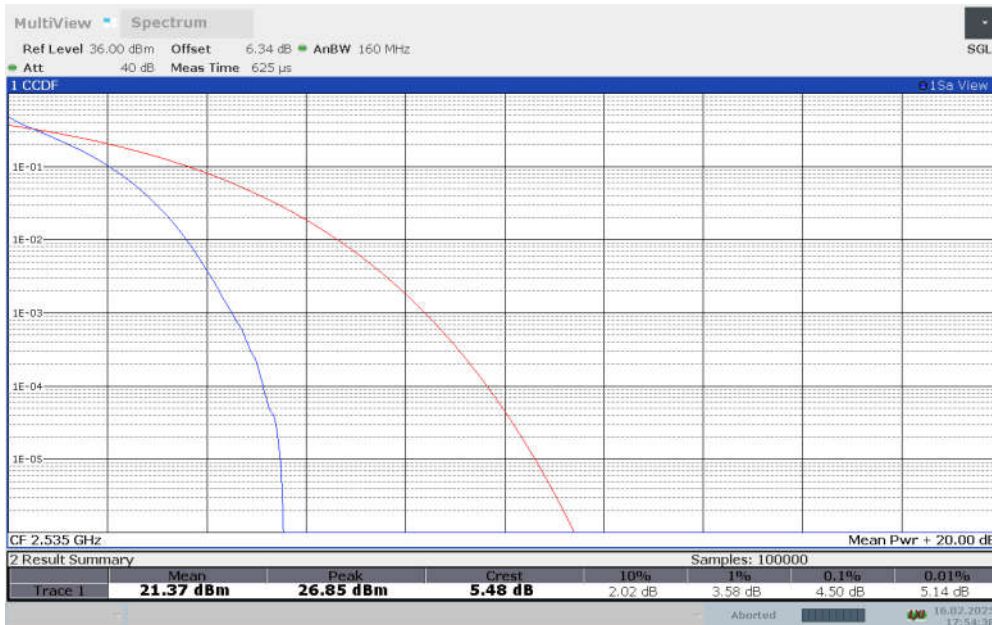

n7, DFT-s-QPSK (PAPR)

n7,40MHz

Frequency (MHz)	PAPR (dB)								
	DFT-s-pi/2 BPSK	DFT-s-QPSK	DFT-s-16QAM	DFT-s-64QAM	DFT-s-256QAM	CP-QPSK	CP-16QAM	CP-64QAM	CP-256QAM
2535	4.98	5.68	6.22	6.66	6.78	8.28	8.26	8.44	4.98