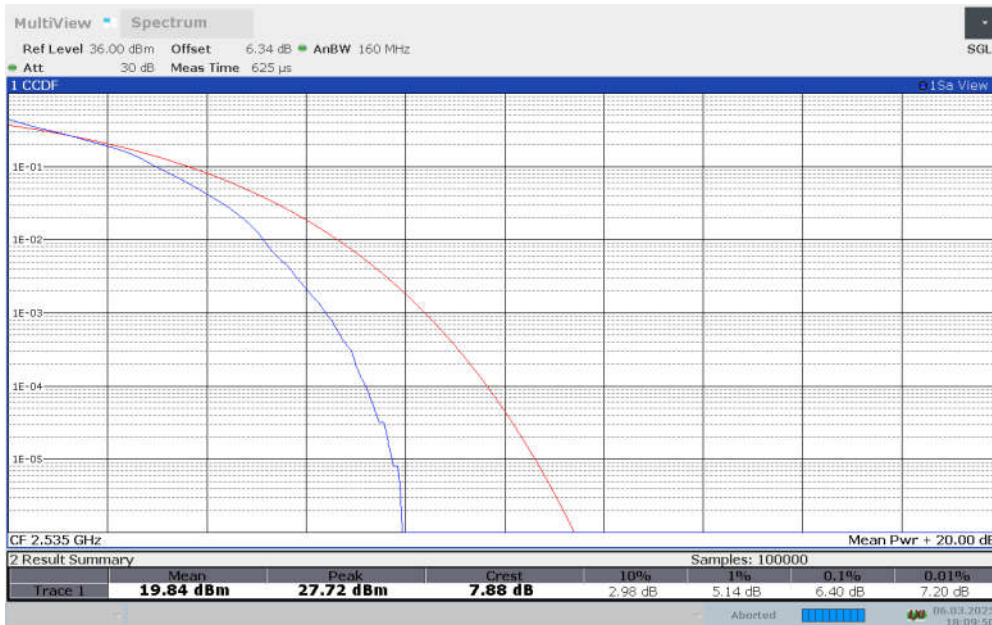

n7, DFT-s-16QAM (PAPR)