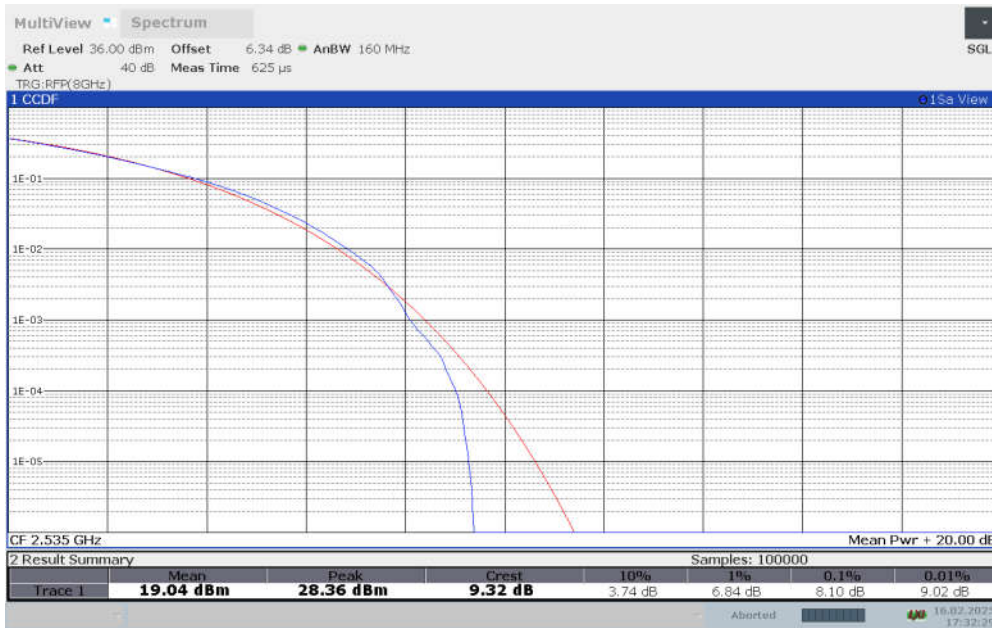

n7, CP-QPSK (PAPR)

n7, DFT-s-16QAM (PAPR)