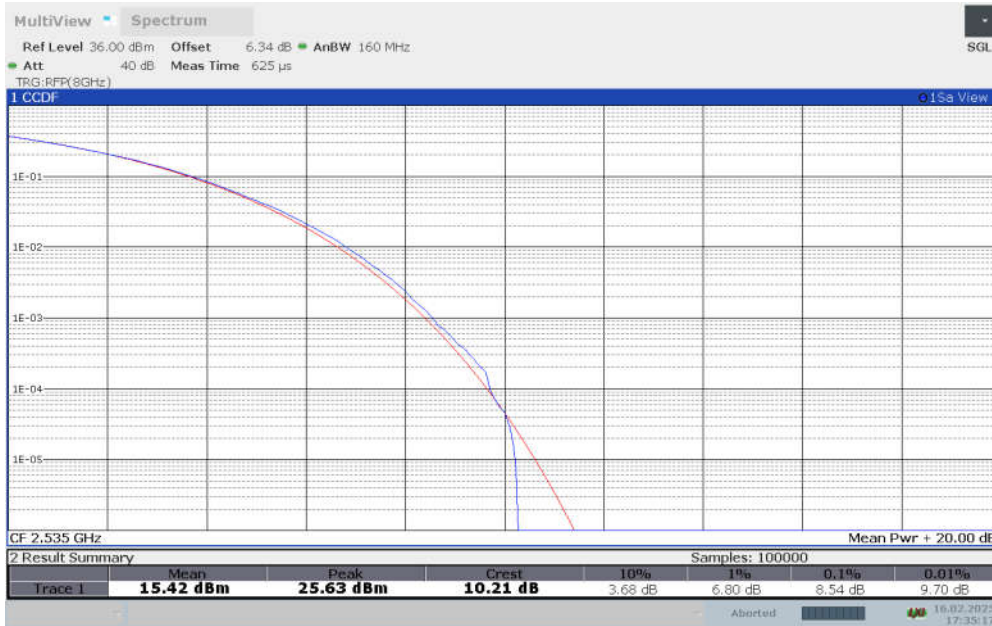

n7, CP-QPSK (PAPR)

n7, DFT-s-16QAM (PAPR)