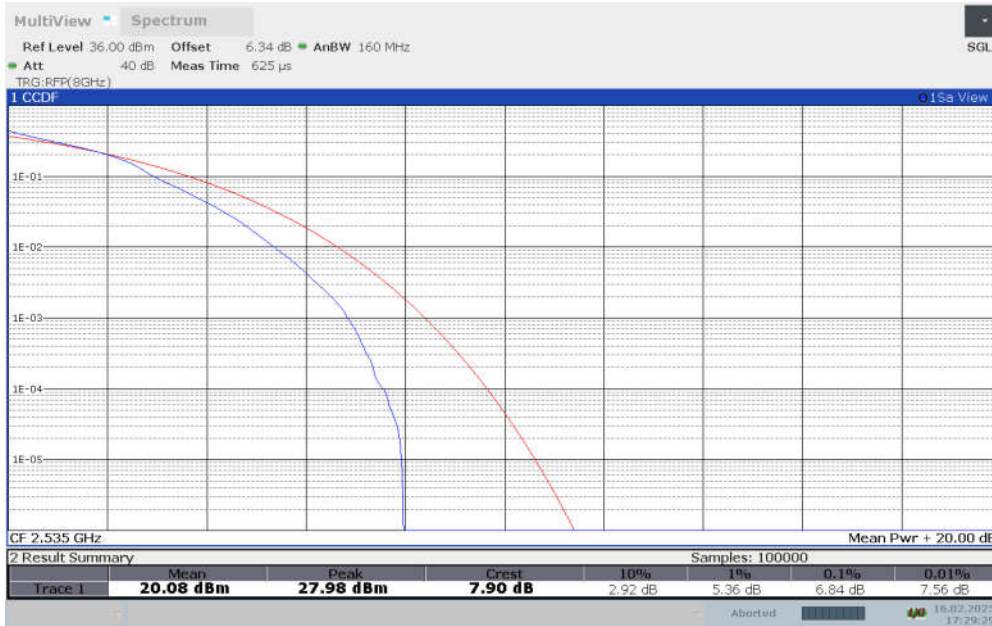

n7, CP-QPSK (PAPR)

n7, DFT-s-16QAM (PAPR)

n7, DFT-s-64QAM (PAPR)

n7, DFT-s-256QAM (PAPR)

n7, DFT-s-pi/2 BPSK (PAPR)

n7, DFT-s-QPSK (PAPR)

n7,15MHz

Frequency (MHz)	PAPR (dB)								
	DFT-s-pi/2 BPSK	DFT-s-QPSK	DFT-s-16QAM	DFT-s-64QAM	DFT-s-256QAM	CP-QPSK	CP-16QAM	CP-64QAM	CP-256QAM
2535	4.54	5.74	6.32	6.42	6.72	8.10	8.14	8.12	8.66