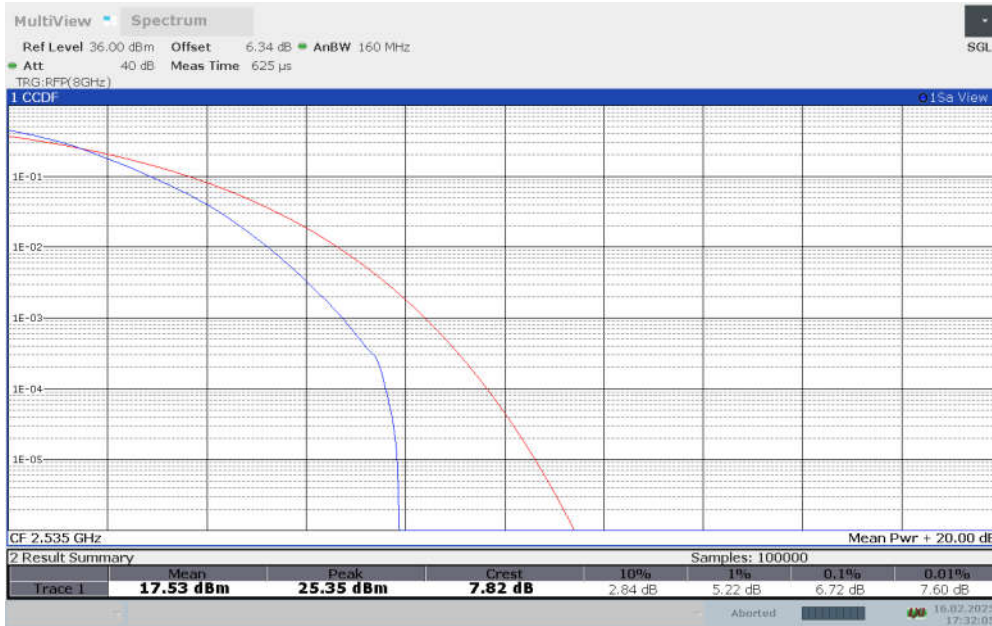

n7, DFT-s-pi/2 BPSK (PAPR)

n7, DFT-s-QPSK (PAPR)