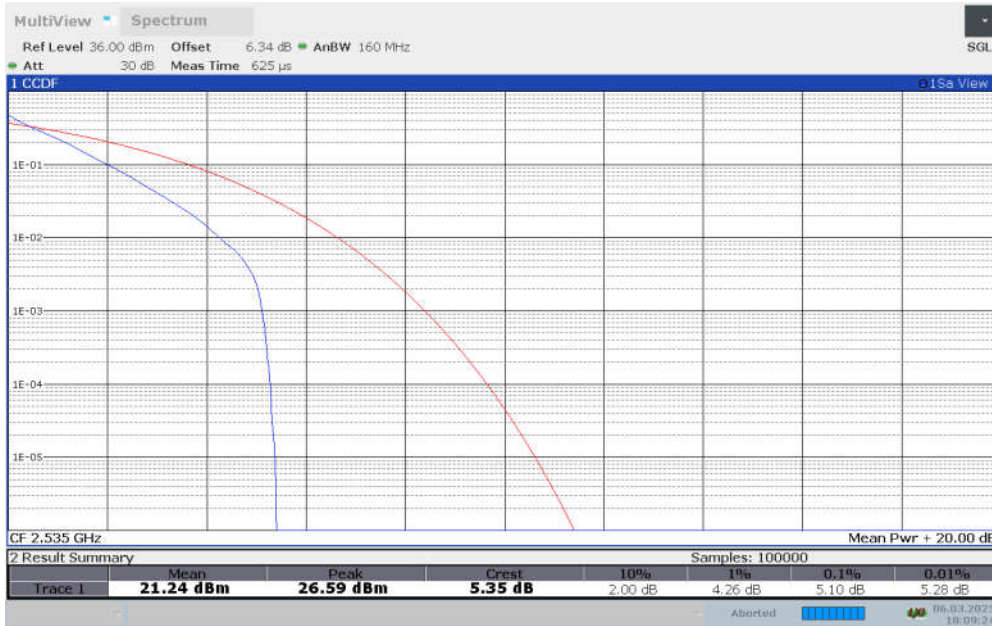

n7, DFT-s-QPSK (PAPR)

n38,10MHz

Frequency (MHz)	PAPR (dB)								
	DFT-s-pi/2 BPSK	DFT-s-QPSK	DFT-s-16QAM	DFT-s-64QAM	DFT-s-256QAM	CP-QPSK	CP-16QAM	CP-64QAM	CP-256QAM
2595	4.28	5.42	6.22	6.40	6.34	7.70	7.52	8.00	8.68