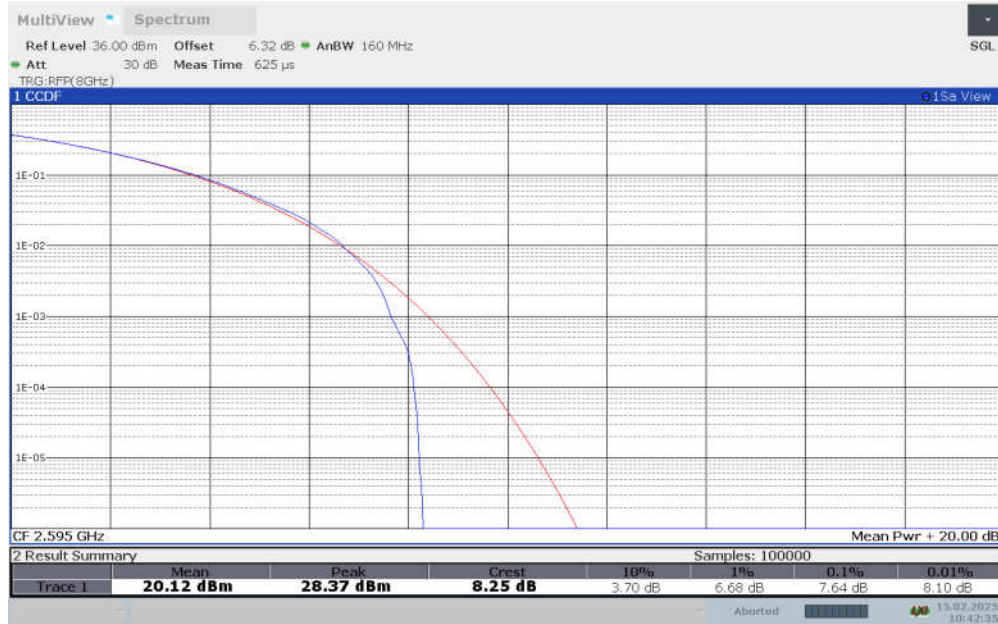

n38,15MHz

Frequency (MHz)	PAPR (dB)								
	DFT-s-pi/2 BPSK	DFT-s-QPSK	DFT-s-16QAM	DFT-s-64QAM	DFT-s-256QAM	CP-QPSK	CP-16QAM	CP-64QAM	CP-256QAM
2595	4.38	5.20	6.04	6.26	6.68	7.40	7.64	7.96	8.22

n38, CP-16QAM (PAPR)