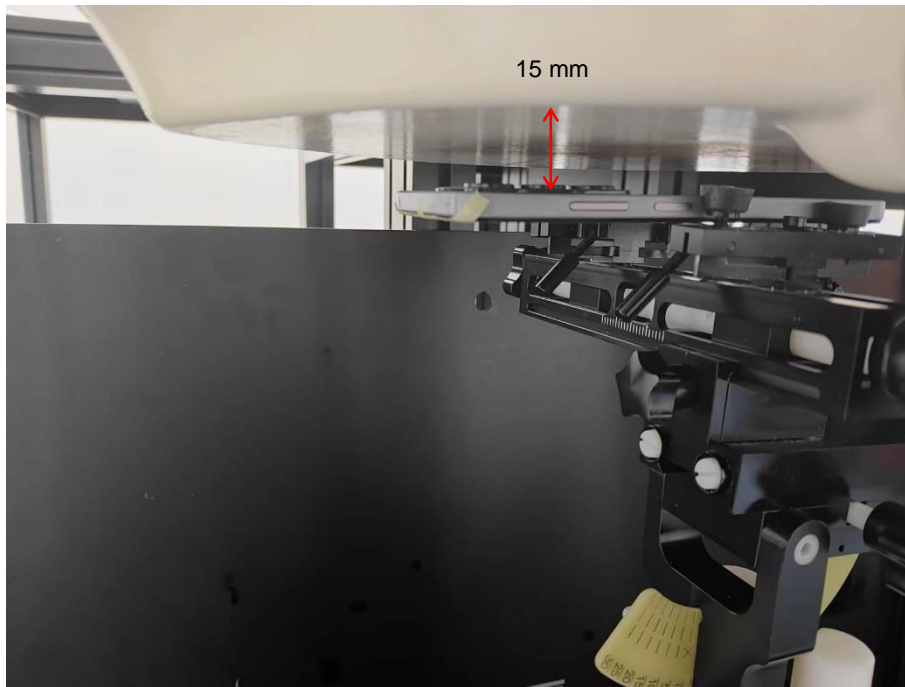

## TEST SETUP PHOTOS

Right Head Cheek

Right Head Tilt (15° )

Left Head Cheek

Left Head Tilt

Front Side (0mm)

Back Side (0mm)

Left Edge (0mm)

Top Edge (0mm)

Bottom Edge (0mm)

Front Side (10mm)

Back Side (10mm)

Right Edge (10mm)

Left Edge (10mm)

Top Edge (10mm)

Bottom Edge (10mm)

Front Side (15mm)

Back Side (15mm)

--BLANK BELOW--