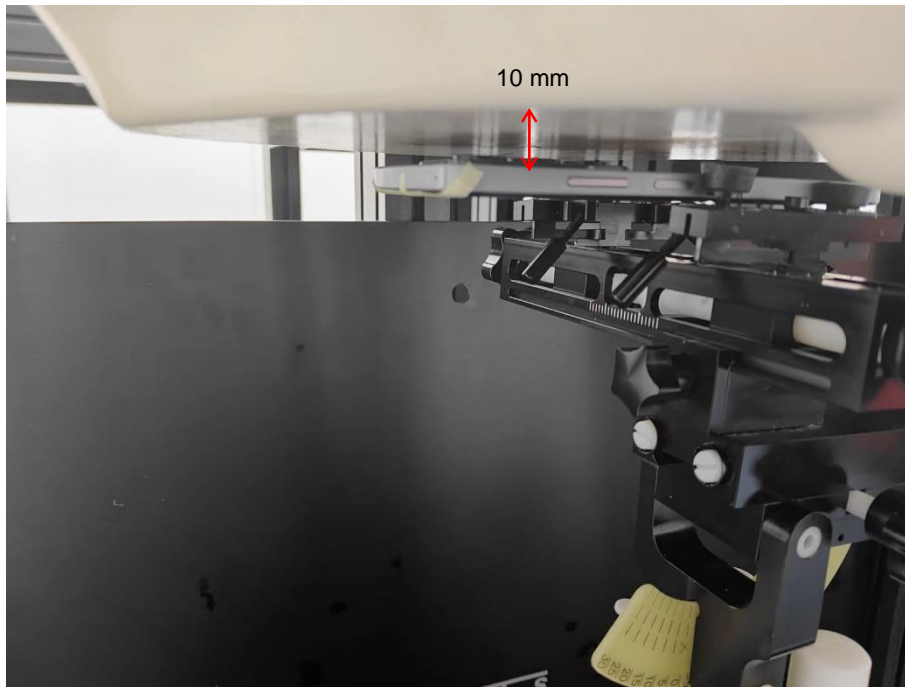

## TEST SETUP PHOTOS

Right Head Cheek

Right Head Tilt (15° )

Left Head Cheek

Left Head Tilt

Front Side (0mm)

Back Side (0mm)

Left Edge (0mm)

Top Edge (0mm)

Bottom Edge (0mm)

Front Side (10mm)

Back Side (10mm)

Right Edge (10mm)

Left Edge (10mm)

Top Edge (10mm)

Bottom Edge (10mm)

Front Side (15mm)

Back Side (15mm)

--BLANK BELOW--