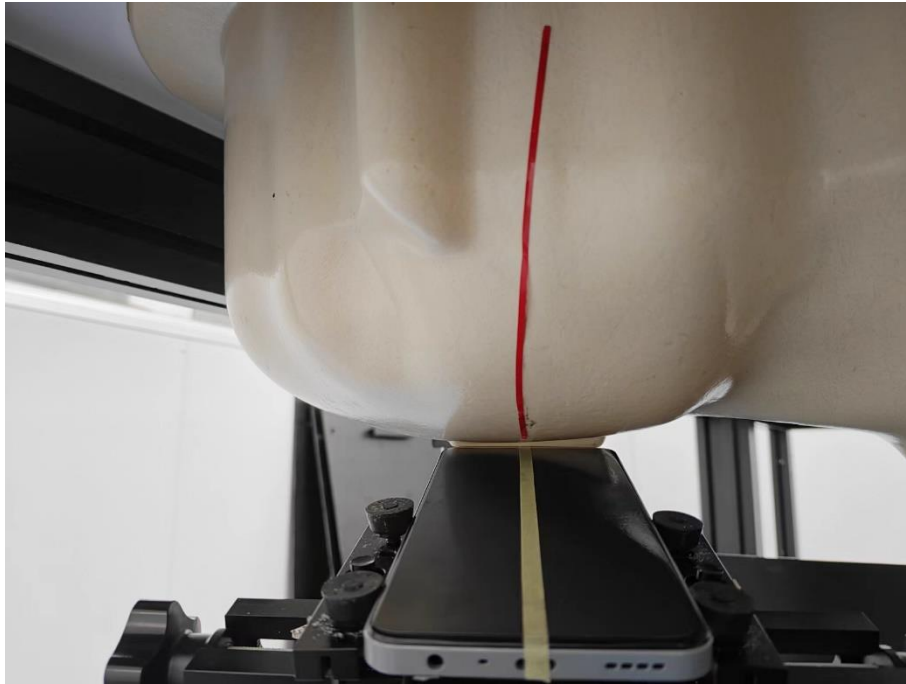

## TEST SETUP PHOTOS

Right Head Cheek

Right Head Tilt (15° )

Left Head Cheek

Left Head Tilt

Front Side (0mm)

Back Side (0mm)

Left Edge (0mm)

Top Edge (0mm)

Bottom Edge (0mm)

Front Side (10mm)

Back Side (10mm)

Right Edge (10mm)

Left Edge (10mm)

Top Edge (10mm)

Bottom Edge (10mm)

Front Side (15mm)

Back Side (15mm)

--BLANK BELOW--