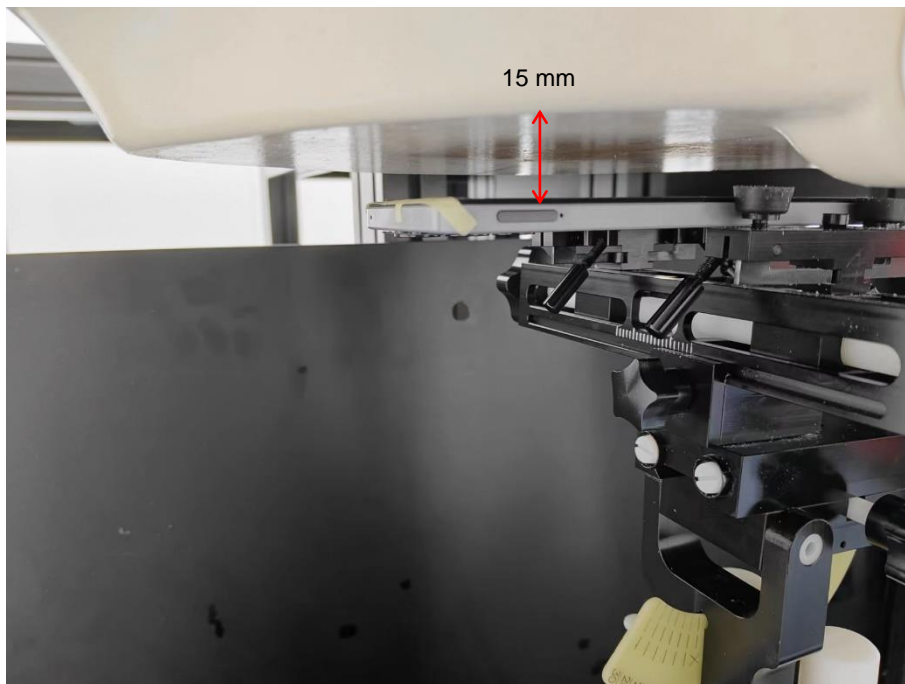

## TEST SETUP PHOTOS

Right Head Cheek

Right Head Tilt (15° )

Left Head Cheek

Left Head Tilt

Front Side (0mm)

Back Side (0mm)

Left Edge (0mm)

Top Edge (0mm)

Bottom Edge (0mm)

Front Side (10mm)

Back Side (10mm)

Right Edge (10mm)

Left Edge (10mm)

Top Edge (10mm)

Bottom Edge (10mm)

Front Side (15mm)

Back Side (15mm)

--BLANK BELOW--