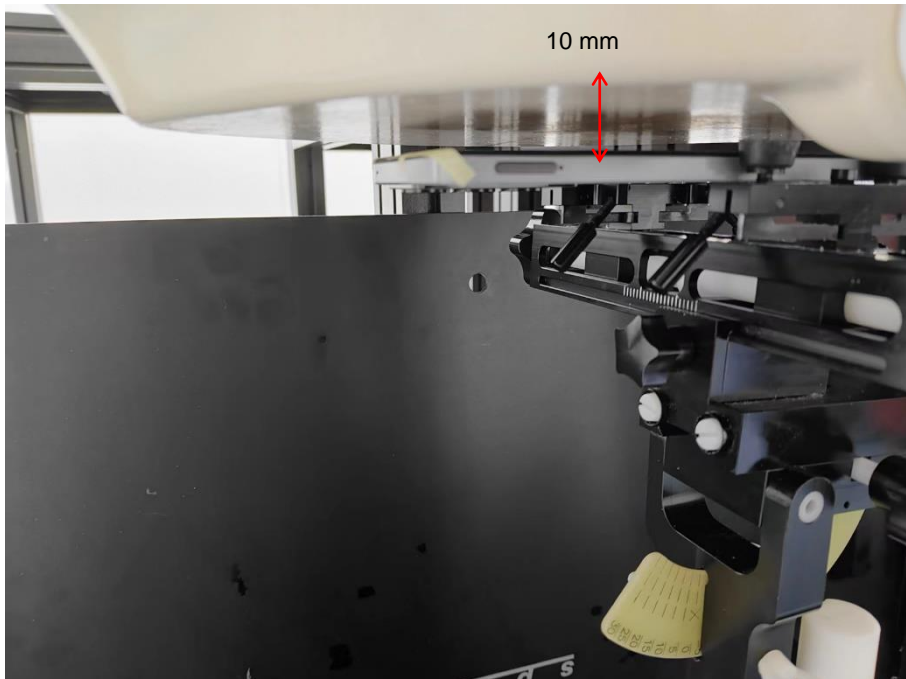

## TEST SETUP PHOTOS

Right Head Cheek

Right Head Tilt (15° )

Left Head Cheek

Left Head Tilt

Front Side (0mm)

Back Side (0mm)

Left Edge (0mm)

Top Edge (0mm)

Bottom Edge (0mm)

Front Side (10mm)

Back Side (10mm)

Right Edge (10mm)

Left Edge (10mm)

Top Edge (10mm)

Bottom Edge (10mm)

Front Side (15mm)

Back Side (15mm)

--BLANK BELOW--