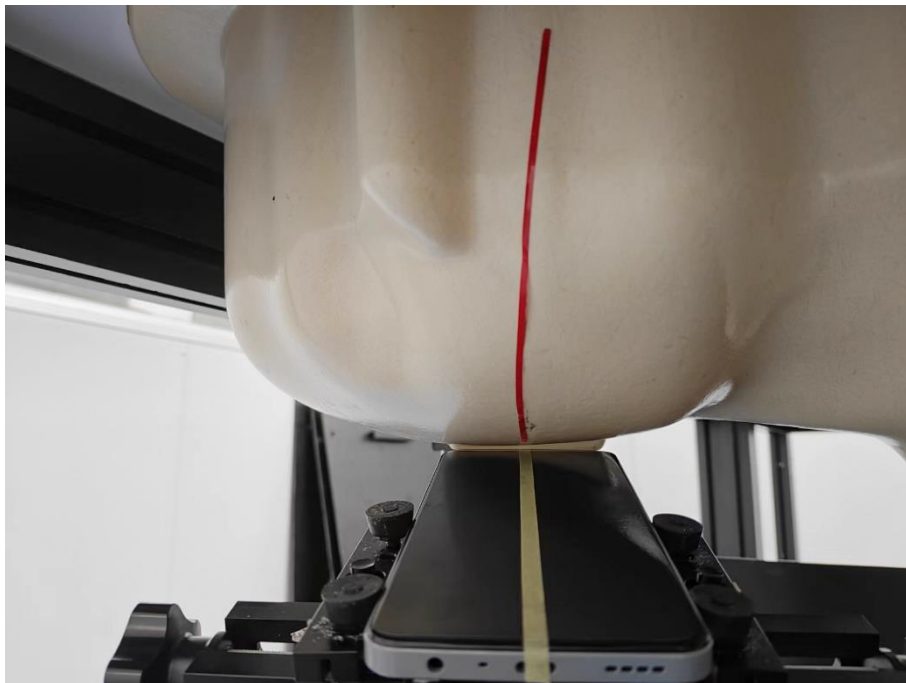

## TEST SETUP PHOTOS

Right Head Cheek

Right Head Tilt (15° )

Left Head Cheek

Left Head Tilt

Front Side (0mm)

Back Side (0mm)

Left Edge (0mm)

Top Edge (0mm)

Bottom Edge (0mm)

Front Side (10mm)

Back Side (10mm)

Right Edge (10mm)

Left Edge (10mm)

Top Edge (10mm)

Bottom Edge (10mm)

Front Side (15mm)

Back Side (15mm)

--BLANK BELOW--