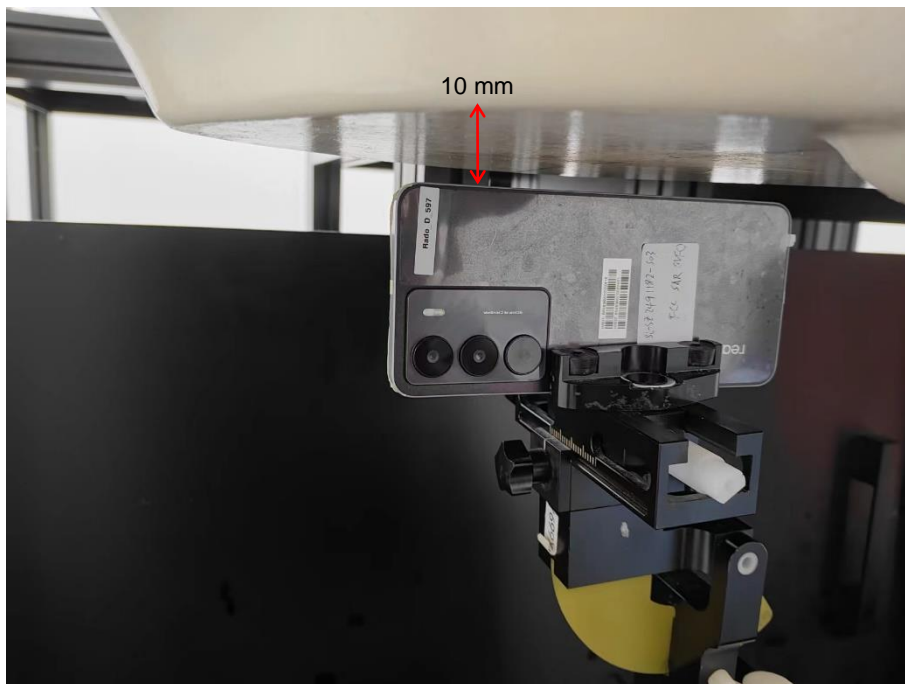

## TEST SETUP PHOTOS

Right Head Cheek

Right Head Tilt (15° )

Left Head Cheek

Left Head Tilt

Front Side (0mm)

Back Side (0mm)

Left Edge (0mm)

Top Edge (0mm)

Bottom Edge (0mm)

Front Side (10mm)

Back Side (10mm)

Right Edge (10mm)

Left Edge (10mm)

Top Edge (10mm)

Bottom Edge (10mm)

Front Side (15mm)

Back Side (15mm)

--BLANK BELOW--