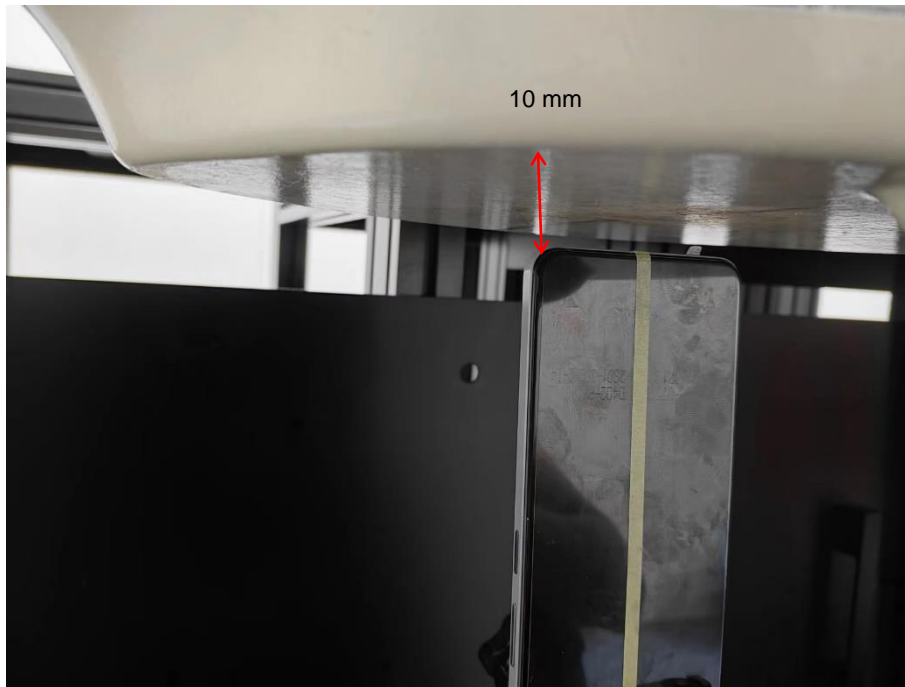

## TEST SETUP PHOTOS

Right Head Cheek

Right Head Tilt (15° )

Left Head Cheek

Left Head Tilt

Front Side (0mm)

Back Side (0mm)

Left Edge (0mm)

Top Edge (0mm)

Bottom Edge (0mm)

Front Side (10mm)

Back Side (10mm)

Right Edge (10mm)

Left Edge (10mm)

Top Edge (10mm)

Bottom Edge (10mm)

Front Side (15mm)

Back Side (15mm)

--BLANK BELOW--