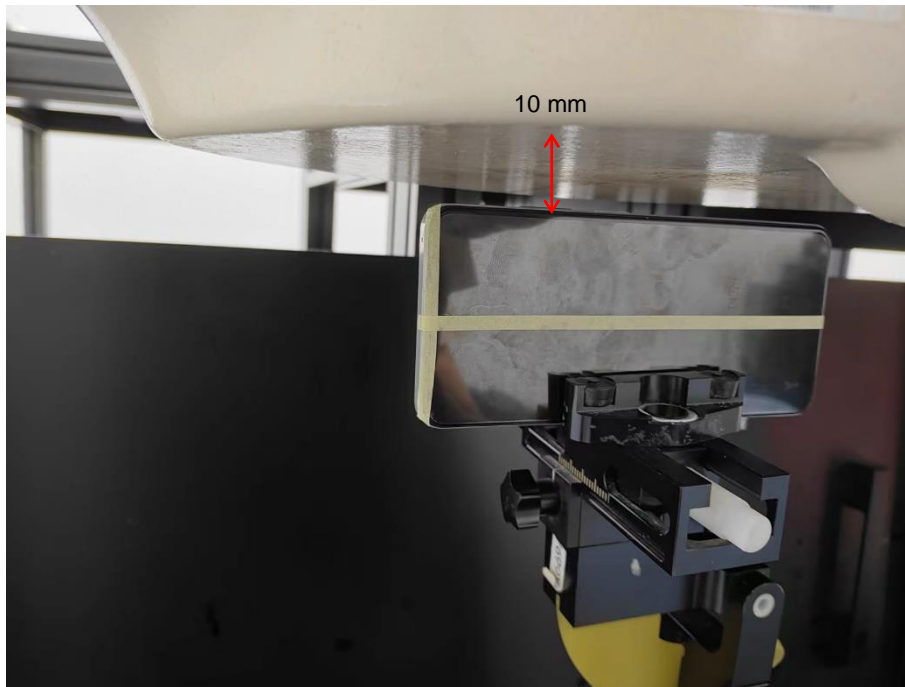

## TEST SETUP PHOTOS

Right Head Cheek

Right Head Tilt (15° )

Left Head Cheek

Left Head Tilt

Front Side (0mm)

Back Side (0mm)

Left Edge (0mm)

Top Edge (0mm)

Bottom Edge (0mm)

Front Side (10mm)

Back Side (10mm)

Right Edge (10mm)

Left Edge (10mm)

Top Edge (10mm)

Bottom Edge (10mm)

Front Side (15mm)

Back Side (15mm)

--BLANK BELOW--