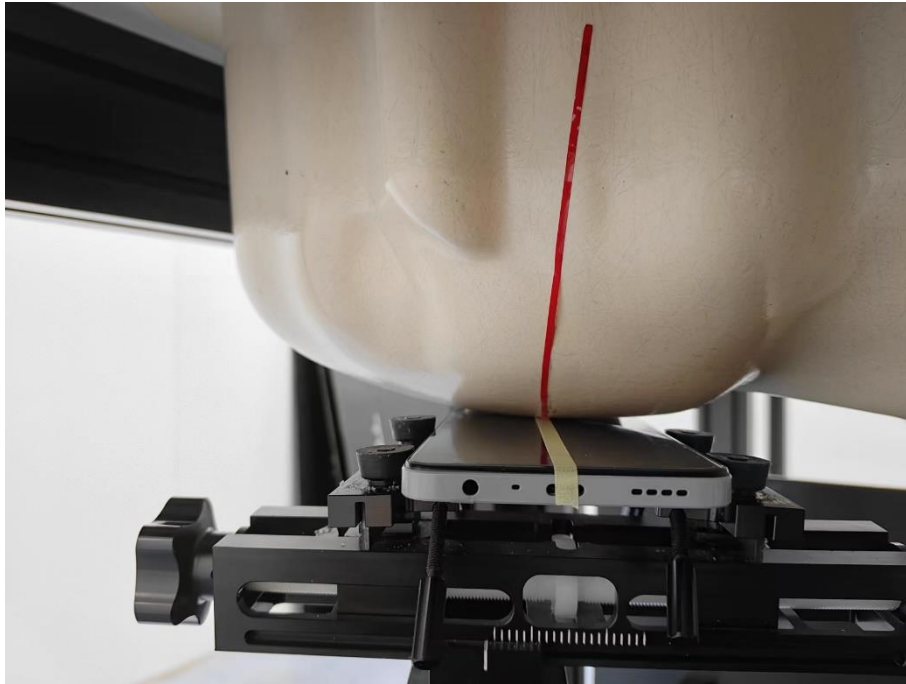

## TEST SETUP PHOTOS

Right Head Cheek

Right Head Tilt (15° )

Left Head Cheek

Left Head Tilt

Front Side (0mm)

Back Side (0mm)

Left Edge (0mm)

Top Edge (0mm)

Bottom Edge (0mm)

Front Side (10mm)

Back Side (10mm)

Right Edge (10mm)

Left Edge (10mm)

Top Edge (10mm)

Bottom Edge (10mm)

Front Side (15mm)

Back Side (15mm)

--BLANK BELOW--