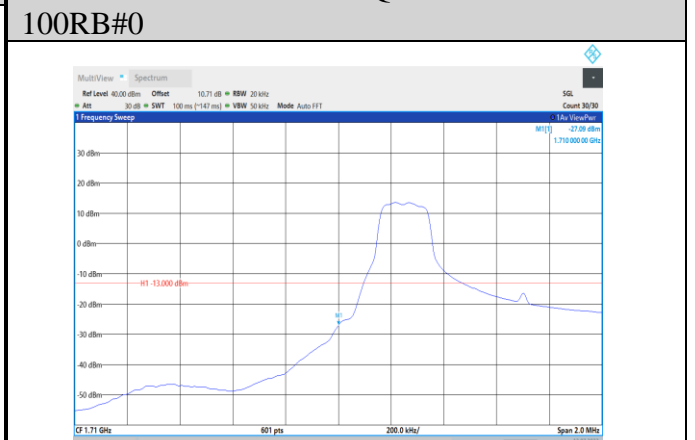

Band41-15MHz-16QAM-41515-75RB#0

Band41-20MHz-QPSK-41490-1RB#99

Band41-20MHz-QPSK-39750-1RB#0

Band41-20MHz-QPSK-41490-100RB#0

Band41-20MHz-16QAM-39750-1RB#0

Band41-20MHz-16QAM-41490-100RB#0

Band41-20MHz-16QAM-39750-100RB#0