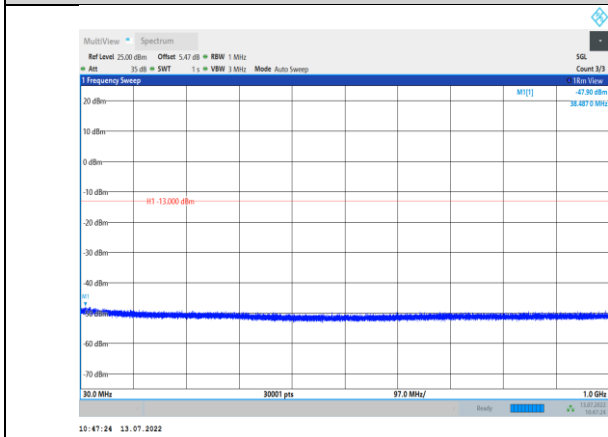

## Test Graphs:

GSM1900-810-0-30~1000MHz

GSM1900-661-0-30~1000MHz

GSM1900-810-0-1000~20000MHz

GPRS1900-512-0-30~1000MHz

GPRS1900-661-0-1000~20000MHz

GPRS1900-512-0-1000~20000MHz

GPRS1900-810-0-30~1000MHz

GPRS1900-661-0-30~1000MHz

GPRS1900-810-0-1000~20000MHz

EGPRS1900-512-2-30~1000MHz

EGPRS1900-661-2-1000~20000MHz

EGPRS1900-512-2-1000~20000MHz

EGPRS1900-810-2-30~1000MHz

EGPRS1900-661-2-30~1000MHz

EGPRS1900-810-2-1000~20000MHz