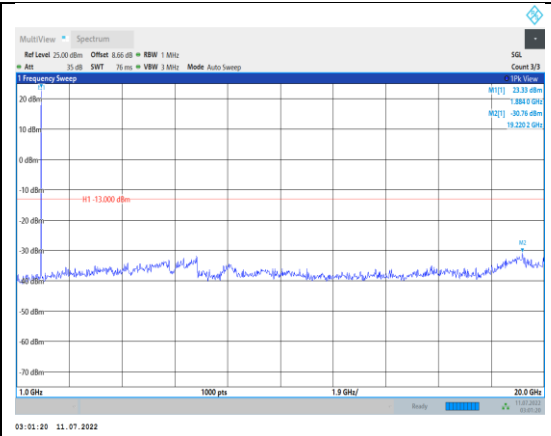

**Band2-3MHz-16QAM-18900-1RB#0-
Range2:1000~20000MHz**