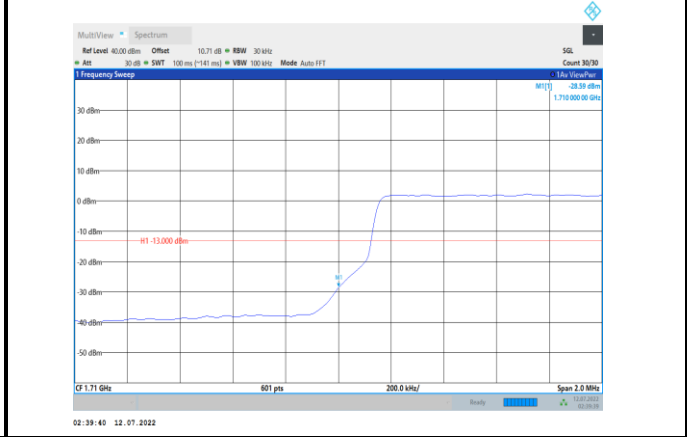

Band66-3MHz-16QAM-131987-15RB#0