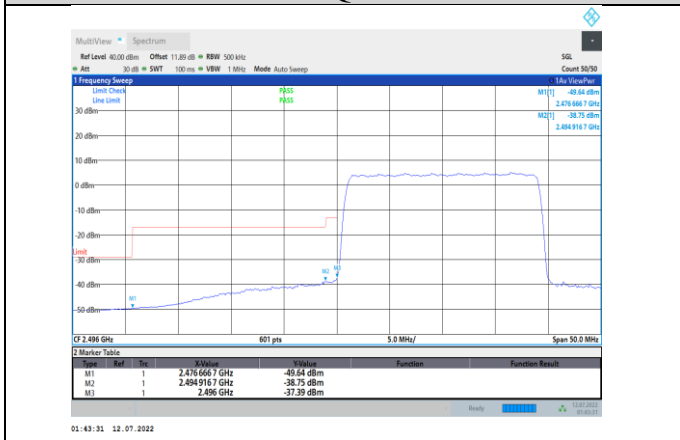

Band41-15MHz-16QAM-41515-75RB#0

Band41-20MHz-QPSK-41490-1RB#99

Band41-20MHz-QPSK-39750-1RB#0

Band41-20MHz-QPSK-41490-100RB#0

Band41-20MHz-16QAM-39750-1RB#0

Band41-20MHz-16QAM-41490-100RB#0

Band41-20MHz-16QAM-39750-100RB#0