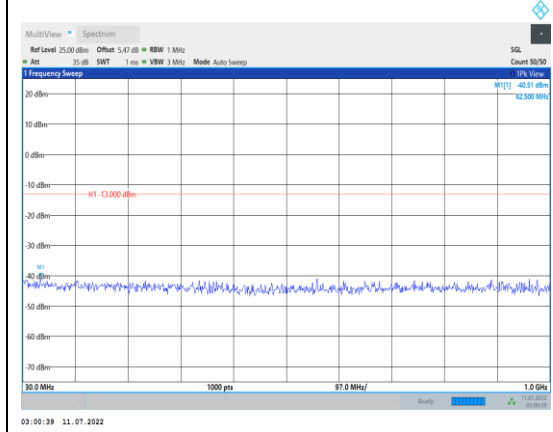

**Band2-3MHz-QPSK-18900-1RB#0-
Range1:30~1000MHz**