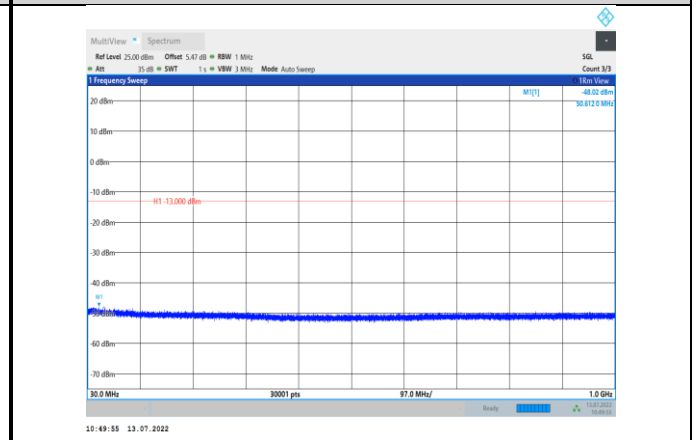

## Test Graphs:

GPRS1900-810-0-1000~20000MHz

EGPRS1900-512-2-30~1000MHz

EGPRS1900-661-2-1000~20000MHz

EGPRS1900-512-2-1000~20000MHz

EGPRS1900-810-2-30~1000MHz

EGPRS1900-661-2-30~1000MHz

EGPRS1900-810-2-1000~20000MHz