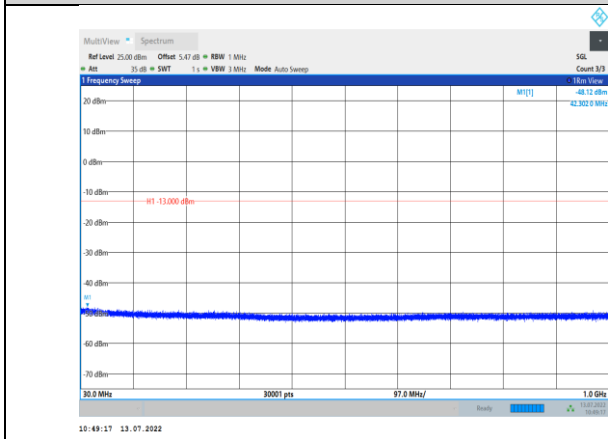

## Test Graphs:

GPRS1900-810-0-1000~20000MHz

EGPRS1900-512-2-30~1000MHz

EGPRS1900-661-2-1000~20000MHz

EGPRS1900-512-2-1000~20000MHz

EGPRS1900-810-2-30~1000MHz

EGPRS1900-661-2-30~1000MHz

EGPRS1900-810-2-1000~20000MHz

# WCDMA:

Band4-1312-30~1000MHz

Band4-1413-1000~20000MHz

Band4-1312-1000~20000MHz

Band4-1513-30~1000MHz

Band4-1413-30~1000MHz

Band4-1513-1000~20000MHz

Band5-4132-30~1000MHz