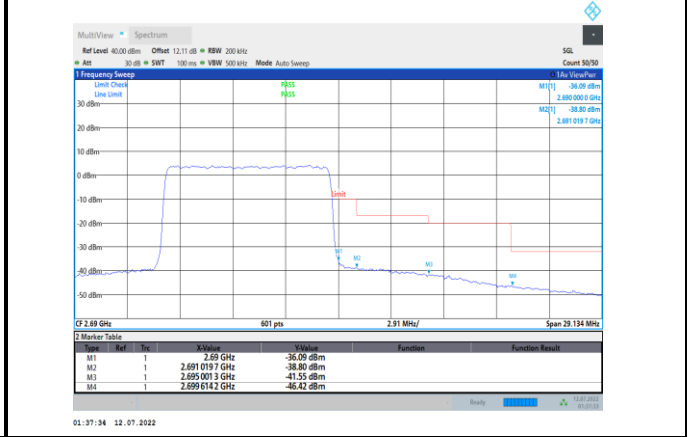

Band41-10MHz-QPSK-41540-1RB#49

Band41-10MHz-16QAM-39700-50RB#0

Band41-10MHz-QPSK-41540-50RB#0

Band41-10MHz-16QAM-41540-1RB#49

Band41-10MHz-16QAM-39700-1RB#0

Band41-10MHz-16QAM-41540-50RB#0

Band41-15MHz-QPSK-39725-1RB#0