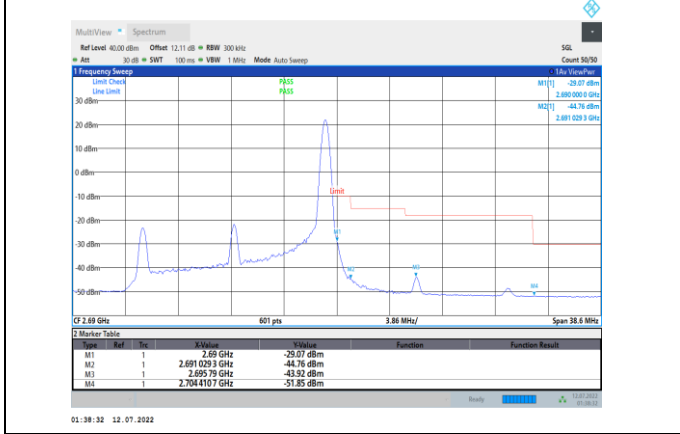

Band41-15MHz-QPSK-41515-1RB#74