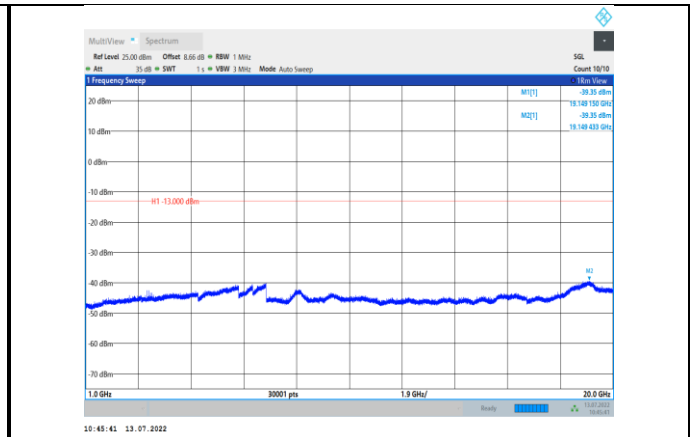

## Test Graphs:

EGPRS850-190-8-1000~10000MHz

EGPRS850-128-8-1000~10000MHz

EGPRS850-251-8-30~1000MHz

EGPRS850-190-8-30~1000MHz

EGPRS850-251-8-1000~10000MHz

GSM1900-512-0-30~1000MHz

GSM1900-661-0-1000~20000MHz

GSM1900-512-0-1000~20000MHz