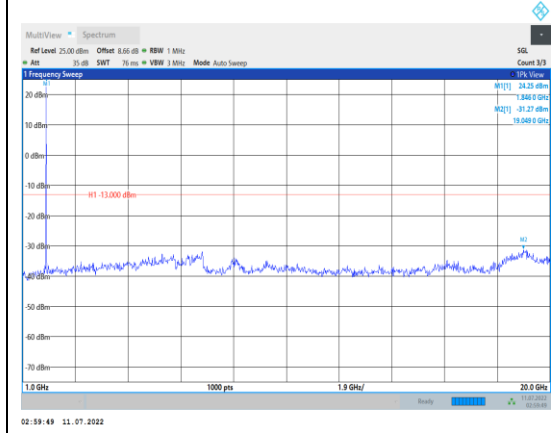

# LTE:

**Band2-1.4MHz-16QAM-18607-1RB#0-  
Range1:30~1000MHz**

**Band2-1.4MHz-16QAM-18900-1RB#0-  
Range2:1000~20000MHz**

**Band2-1.4MHz-16QAM-18607-1RB#0-  
Range2:1000~20000MHz**

**Band2-1.4MHz-16QAM-19193-1RB#0-  
Range1:30~1000MHz**

**Band2-1.4MHz-16QAM-18900-1RB#0-  
Range1:30~1000MHz**

**Band2-1.4MHz-16QAM-19193-1RB#0-  
Range2:1000~20000MHz**

**Band2-3MHz-QPSK-18615-1RB#0-  
Range1:30~1000MHz**

**Band2-3MHz-QPSK-18900-1RB#0-  
Range2:1000~20000MHz**