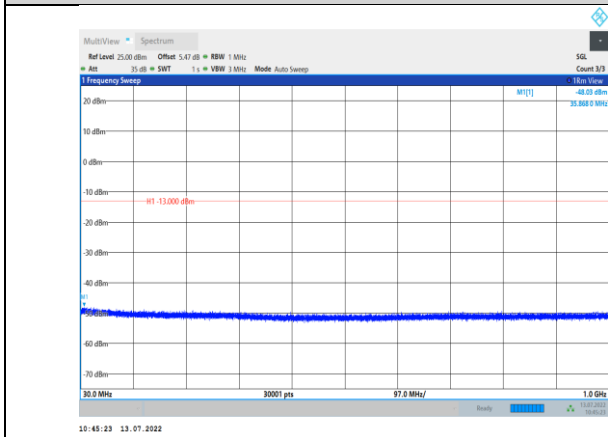

GSM1900-661-0-30~1000MHz