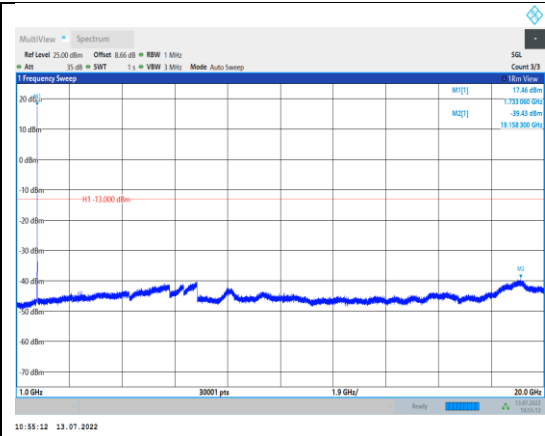

## Test Graphs:

GPRS1900-810-0-1000~20000MHz

EGPRS1900-512-2-30~1000MHz

EGPRS1900-661-2-1000~20000MHz

EGPRS1900-512-2-1000~20000MHz

EGPRS1900-810-2-30~1000MHz

EGPRS1900-661-2-30~1000MHz

EGPRS1900-810-2-1000~20000MHz

# WCDMA:

Band4-1312-30~1000MHz

Band4-1413-1000~20000MHz

Band4-1312-1000~20000MHz

Band4-1513-30~1000MHz

Band4-1413-30~1000MHz

Band4-1513-1000~20000MHz

Band5-4132-30~1000MHz