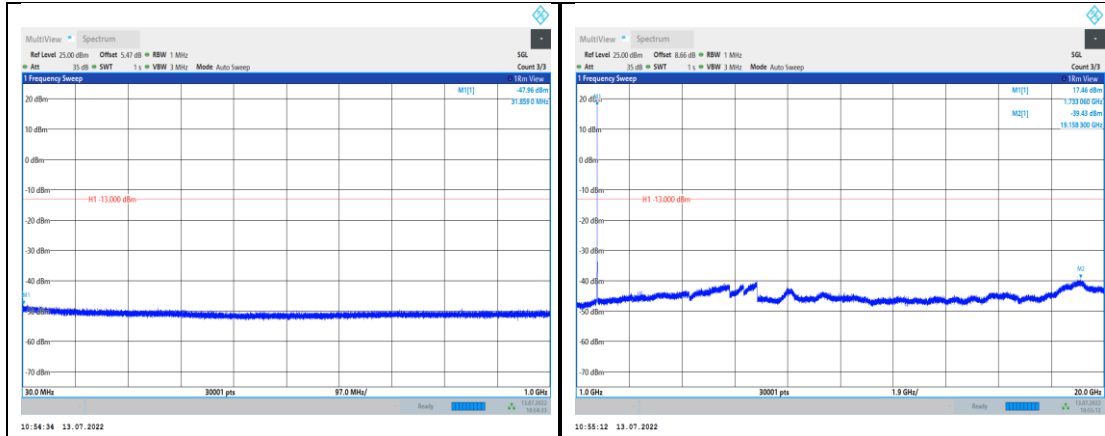

Band4-1413-1000~20000MHz

Band4-1312-30~1000MHz