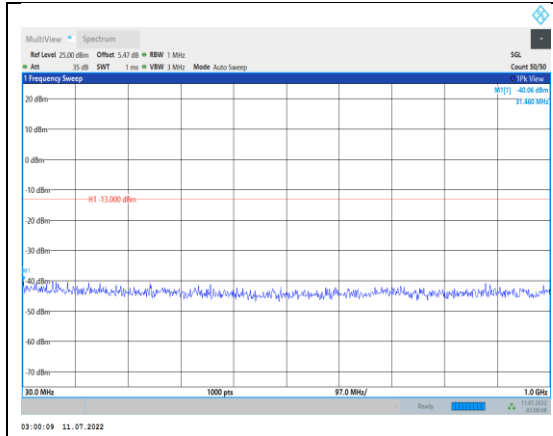

**Band2-3MHz-QPSK-18615-1RB#0-  
Range2:1000~20000MHz**

**Band2-3MHz-QPSK-19185-1RB#0-  
Range1:30~1000MHz**

**Band2-3MHz-QPSK-18900-1RB#0-  
Range1:30~1000MHz**

**Band2-3MHz-QPSK-19185-1RB#0-  
Range2:1000~20000MHz**