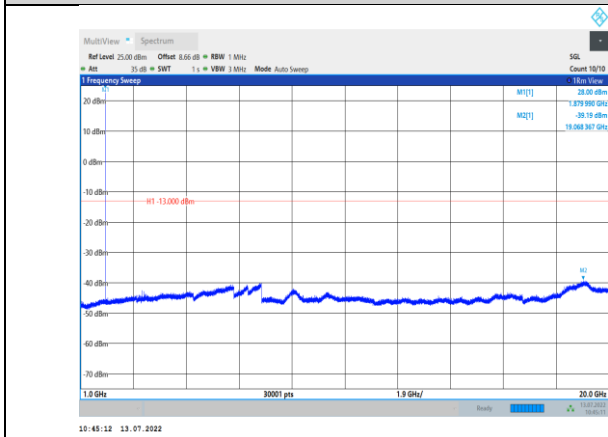

## Test Graphs:

### GSM :

GPRS850-128-3-30~1000MHz

GPRS850-190-3-1000~10000MHz

GPRS850-128-3-1000~10000MHz

GPRS850-251-3-30~1000MHz

GPRS850-190-3-30~1000MHz

GPRS850-251-3-1000~10000MHz

EGPRS850-128-8-30~1000MHz

EGPRS850-190-8-1000~10000MHz

EGPRS850-128-8-1000~10000MHz

EGPRS850-251-8-30~1000MHz

EGPRS850-190-8-30~1000MHz

EGPRS850-251-8-1000~10000MHz

GSM1900-512-0-30~1000MHz

GSM1900-661-0-1000~20000MHz

GSM1900-512-0-1000~20000MHz

GSM1900-810-0-30~1000MHz

GSM1900-661-0-30~1000MHz

GSM1900-810-0-1000~20000MHz

GPRS1900-512-0-30~1000MHz

GPRS1900-661-0-1000~20000MHz

GPRS1900-512-0-1000~20000MHz

GPRS1900-810-0-30~1000MHz

GPRS1900-661-0-30~1000MHz