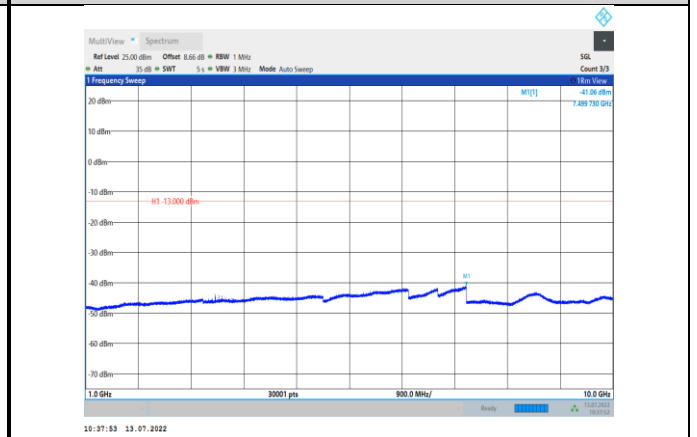

## Test Graphs:

### GSM :

GPRS850-128-3-30~1000MHz

GPRS850-190-3-1000~10000MHz

GPRS850-128-3-1000~10000MHz

GPRS850-251-3-30~1000MHz

GPRS850-190-3-30~1000MHz

GPRS850-251-3-1000~10000MHz

EGPRS850-128-8-30~1000MHz

EGPRS850-190-8-1000~10000MHz

EGPRS850-128-8-1000~10000MHz

EGPRS850-251-8-30~1000MHz

EGPRS850-190-8-30~1000MHz

EGPRS850-251-8-1000~10000MHz

GSM1900-512-0-30~1000MHz

GSM1900-661-0-1000~20000MHz

GSM1900-512-0-1000~20000MHz