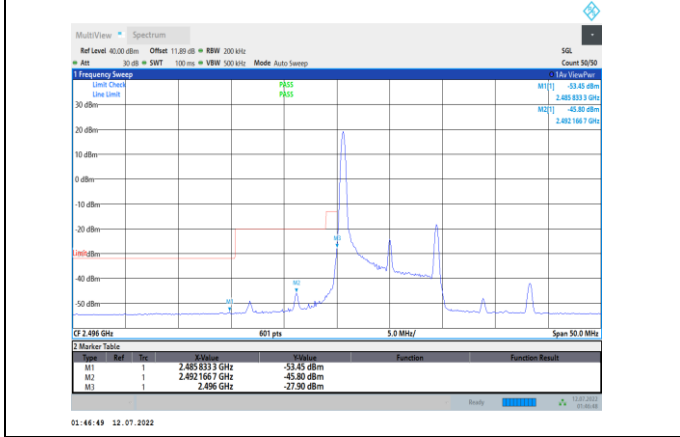

Band41-10MHz-QPSK-41540-1RB#49

Band41-10MHz-16QAM-39700-50RB#0

Band41-10MHz-QPSK-41540-50RB#0

Band41-10MHz-16QAM-41540-1RB#49

Band41-10MHz-16QAM-39700-1RB#0

Band41-10MHz-16QAM-41540-50RB#0

Band41-15MHz-QPSK-39725-1RB#0