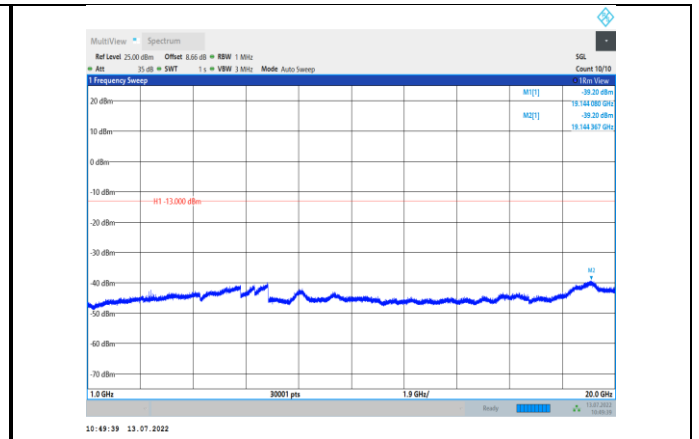

## Test Graphs:

GSM1900-810-0-30~1000MHz

GSM1900-661-0-30~1000MHz

GSM1900-810-0-1000~20000MHz

GPRS1900-512-0-30~1000MHz

GPRS1900-661-0-1000~20000MHz

GPRS1900-512-0-1000~20000MHz

GPRS1900-810-0-30~1000MHz

GPRS1900-661-0-30~1000MHz

GPRS1900-810-0-1000~20000MHz

EGPRS1900-512-2-30~1000MHz

EGPRS1900-661-2-1000~20000MHz

EGPRS1900-512-2-1000~20000MHz

EGPRS1900-810-2-30~1000MHz

EGPRS1900-661-2-30~1000MHz

EGPRS1900-810-2-1000~20000MHz