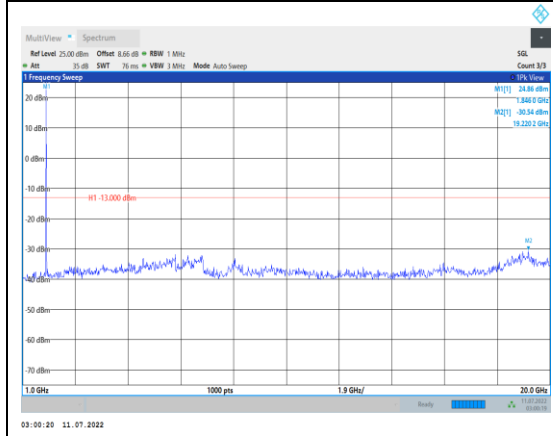

**Band2-3MHz-16QAM-18615-1RB#0-
Range2:1000~20000MHz**