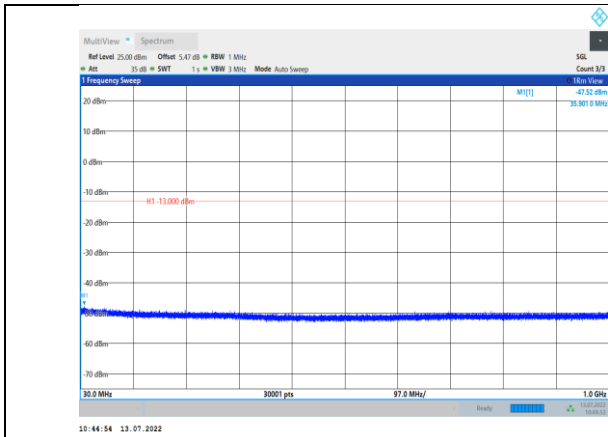

## Test Graphs:

EGPRS850-190-8-1000~10000MHz

EGPRS850-128-8-1000~10000MHz

EGPRS850-251-8-30~1000MHz

EGPRS850-190-8-30~1000MHz

EGPRS850-251-8-1000~10000MHz

GSM1900-512-0-30~1000MHz

GSM1900-661-0-1000~20000MHz

GSM1900-512-0-1000~20000MHz