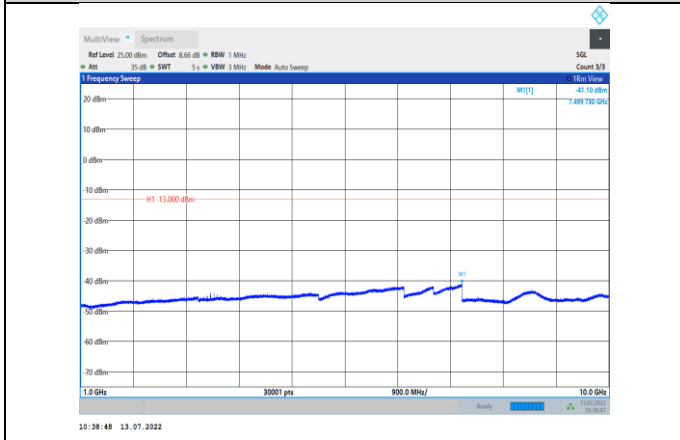

## Test Graphs:

### GSM :

GPRS850-128-3-30~1000MHz

GPRS850-190-3-1000~10000MHz

GPRS850-128-3-1000~10000MHz

GPRS850-251-3-30~1000MHz

GPRS850-190-3-30~1000MHz

GPRS850-251-3-1000~10000MHz

EGPRS850-128-8-30~1000MHz

EGPRS850-190-8-1000~10000MHz

EGPRS850-128-8-1000~10000MHz

EGPRS850-251-8-30~1000MHz

EGPRS850-190-8-30~1000MHz

EGPRS850-251-8-1000~10000MHz

GSM1900-512-0-30~1000MHz

GSM1900-661-0-1000~20000MHz

GSM1900-512-0-1000~20000MHz