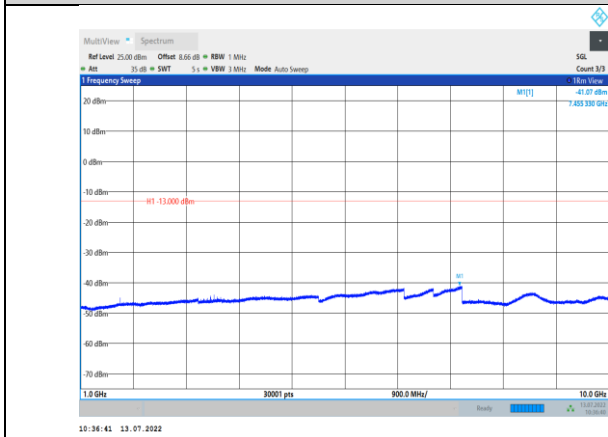

## Test Graphs:

### GSM :

GPRS850-128-3-30~1000MHz

GPRS850-190-3-1000~10000MHz

GPRS850-128-3-1000~10000MHz

GPRS850-251-3-30~1000MHz

GPRS850-190-3-30~1000MHz

GPRS850-251-3-1000~10000MHz

EGPRS850-128-8-30~1000MHz

EGPRS850-190-8-1000~10000MHz

EGPRS850-128-8-1000~10000MHz

EGPRS850-251-8-30~1000MHz

EGPRS850-190-8-30~1000MHz

EGPRS850-251-8-1000~10000MHz

GSM1900-512-0-30~1000MHz

GSM1900-661-0-1000~20000MHz

GSM1900-512-0-1000~20000MHz