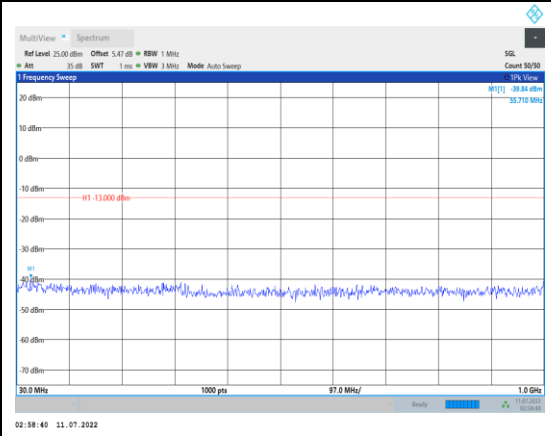

# LTE:

**Band2-1.4MHz-16QAM-18607-1RB#0-  
Range1:30~1000MHz**

**Band2-1.4MHz-16QAM-18900-1RB#0-  
Range2:1000~20000MHz**

**Band2-1.4MHz-16QAM-18607-1RB#0-  
Range2:1000~20000MHz**

**Band2-1.4MHz-16QAM-19193-1RB#0-  
Range1:30~1000MHz**