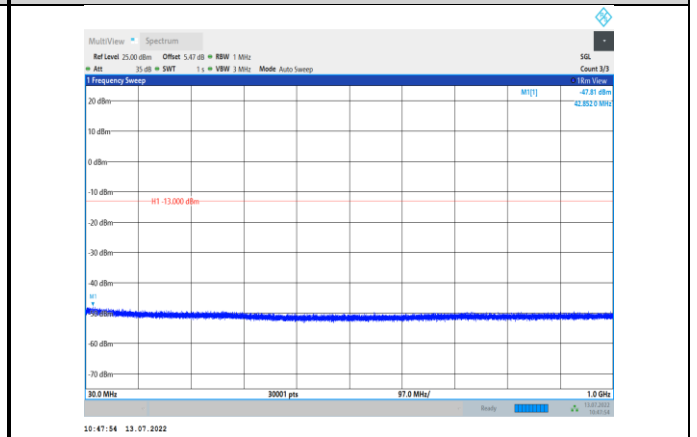

## Test Graphs:

GSM1900-810-0-30~1000MHz

GSM1900-661-0-30~1000MHz

GSM1900-810-0-1000~20000MHz

GPRS1900-512-0-30~1000MHz

GPRS1900-661-0-1000~20000MHz

GPRS1900-512-0-1000~20000MHz

GPRS1900-810-0-30~1000MHz

GPRS1900-661-0-30~1000MHz

GPRS1900-810-0-1000~20000MHz

EGPRS1900-512-2-30~1000MHz

EGPRS1900-661-2-1000~20000MHz

EGPRS1900-512-2-1000~20000MHz

EGPRS1900-810-2-30~1000MHz

EGPRS1900-661-2-30~1000MHz

EGPRS1900-810-2-1000~20000MHz