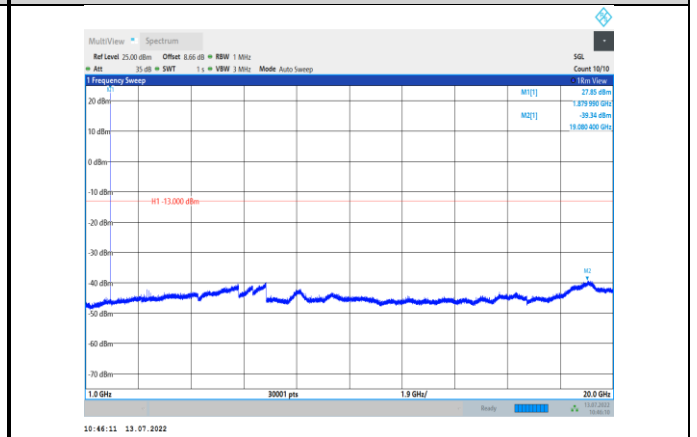

## Test Graphs:

EGPRS850-190-8-1000~10000MHz

EGPRS850-128-8-1000~10000MHz

EGPRS850-251-8-30~1000MHz

EGPRS850-190-8-30~1000MHz

EGPRS850-251-8-1000~10000MHz

GSM1900-512-0-30~1000MHz

GSM1900-661-0-1000~20000MHz

GSM1900-512-0-1000~20000MHz

GSM1900-810-0-30~1000MHz

GSM1900-661-0-30~1000MHz

GSM1900-810-0-1000~20000MHz

GPRS1900-512-0-30~1000MHz

GPRS1900-661-0-1000~20000MHz

GPRS1900-512-0-1000~20000MHz

GPRS1900-810-0-30~1000MHz

GPRS1900-661-0-30~1000MHz