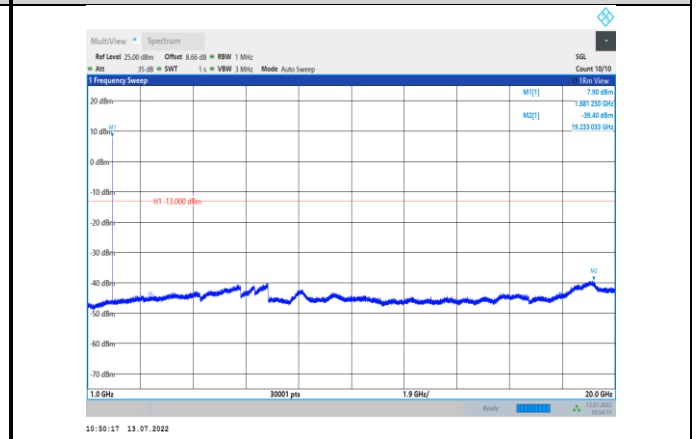

GPRS1900-810-0-1000~20000MHz

EGPRS1900-512-2-30~1000MHz

EGPRS1900-661-2-1000~20000MHz

EGPRS1900-512-2-1000~20000MHz

EGPRS1900-810-2-30~1000MHz

EGPRS1900-661-2-30~1000MHz

EGPRS1900-810-2-1000~20000MHz

# WCDMA:

Band4-1312-30~1000MHz

Band4-1413-1000~20000MHz

Band4-1312-1000~20000MHz

Band4-1513-30~1000MHz

Band4-1413-30~1000MHz

Band4-1513-1000~20000MHz

Band5-4132-30~1000MHz