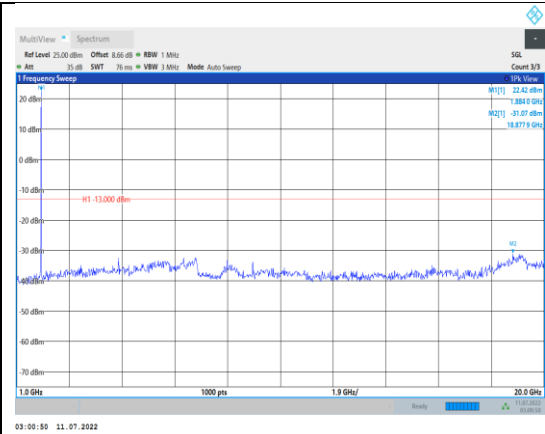

# LTE:

**Band2-1.4MHz-16QAM-18607-1RB#0-  
Range1:30~1000MHz**

**Band2-1.4MHz-16QAM-18900-1RB#0-  
Range2:1000~20000MHz**

**Band2-1.4MHz-16QAM-18607-1RB#0-  
Range2:1000~20000MHz**

**Band2-1.4MHz-16QAM-19193-1RB#0-  
Range1:30~1000MHz**

**Band2-1.4MHz-16QAM-18900-1RB#0-  
Range1:30~1000MHz**

**Band2-1.4MHz-16QAM-19193-1RB#0-  
Range2:1000~20000MHz**

**Band2-3MHz-QPSK-18615-1RB#0-  
Range1:30~1000MHz**

**Band2-3MHz-QPSK-18900-1RB#0-  
Range2:1000~20000MHz**