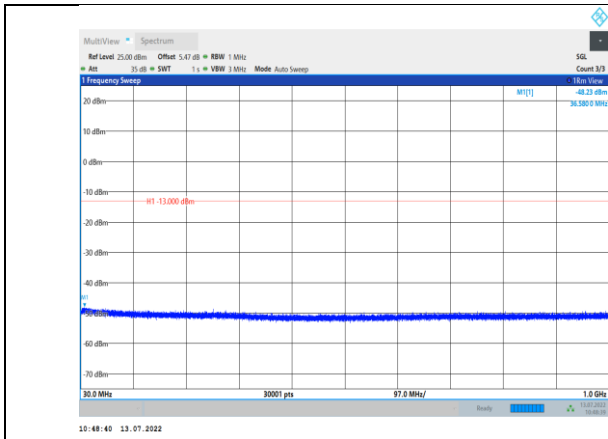

EGPRS1900-512-2-30~1000MHz