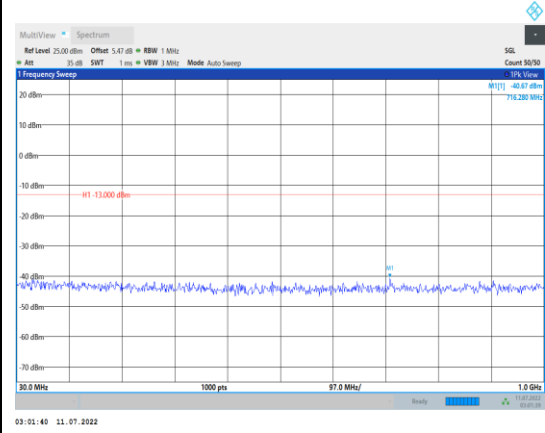

**Band2-3MHz-QPSK-19185-1RB#0-
Range1:30~1000MHz**