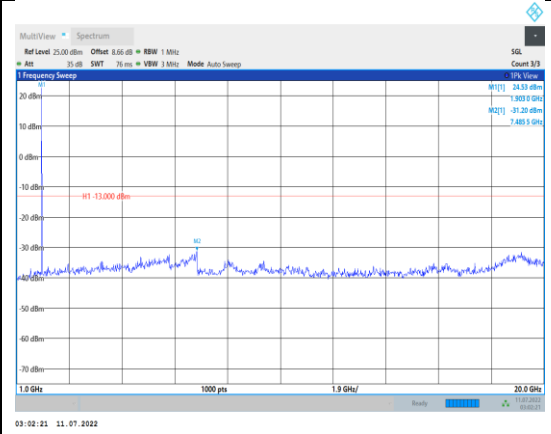

**Band2-3MHz-16QAM-19185-1RB#0-
Range2:1000~20000MHz**