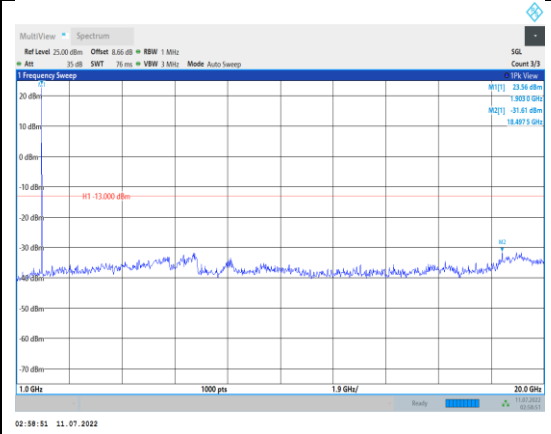

**Band2-1.4MHz-16QAM-19193-1RB#0-
Range2:1000~20000MHz**