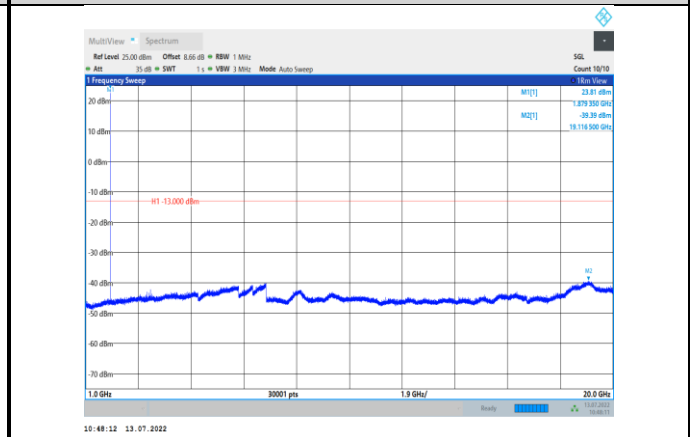

## Test Graphs:

GSM1900-810-0-30~1000MHz

GSM1900-661-0-30~1000MHz

GSM1900-810-0-1000~20000MHz

GPRS1900-512-0-30~1000MHz

GPRS1900-661-0-1000~20000MHz

GPRS1900-512-0-1000~20000MHz

GPRS1900-810-0-30~1000MHz

GPRS1900-661-0-30~1000MHz

GPRS1900-810-0-1000~20000MHz

EGPRS1900-512-2-30~1000MHz

EGPRS1900-661-2-1000~20000MHz

EGPRS1900-512-2-1000~20000MHz

EGPRS1900-810-2-30~1000MHz

EGPRS1900-661-2-30~1000MHz

EGPRS1900-810-2-1000~20000MHz