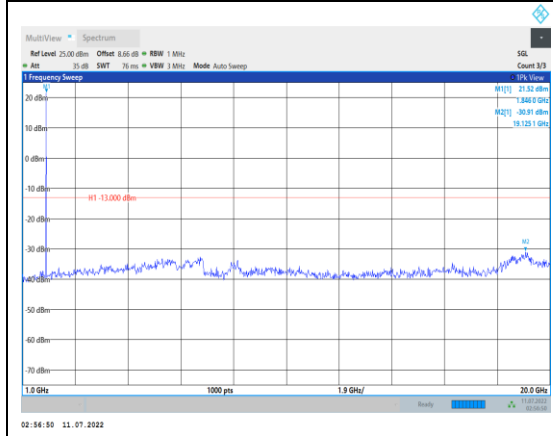

# LTE:

**Band2-1.4MHz-16QAM-18607-1RB#0-  
Range1:30~1000MHz**

**Band2-1.4MHz-16QAM-18900-1RB#0-  
Range2:1000~20000MHz**

**Band2-1.4MHz-16QAM-18607-1RB#0-  
Range2:1000~20000MHz**

**Band2-1.4MHz-16QAM-19193-1RB#0-  
Range1:30~1000MHz**