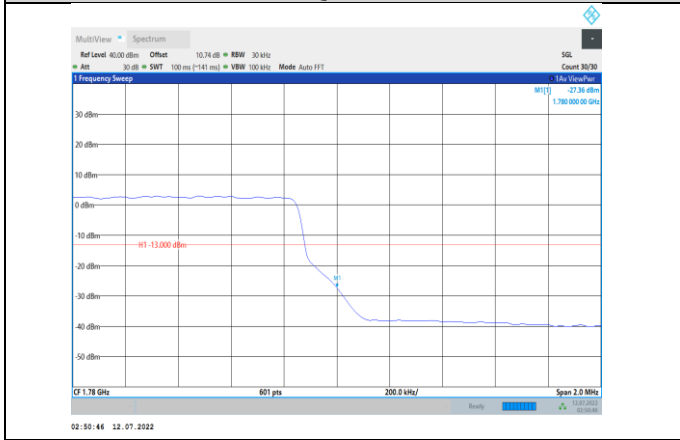

**Band66-3MHz-QPSK-132657-1RB#14**

**Band66-3MHz-16QAM-131987-15RB#0**

**Band66-3MHz-16QAM-132657-1RB#14**

**Band66-5MHz-QPSK-131997-25RB#0**

**Band66-3MHz-16QAM-132657-15RB#0**

**Band66-5MHz-QPSK-132647-1RB#24**