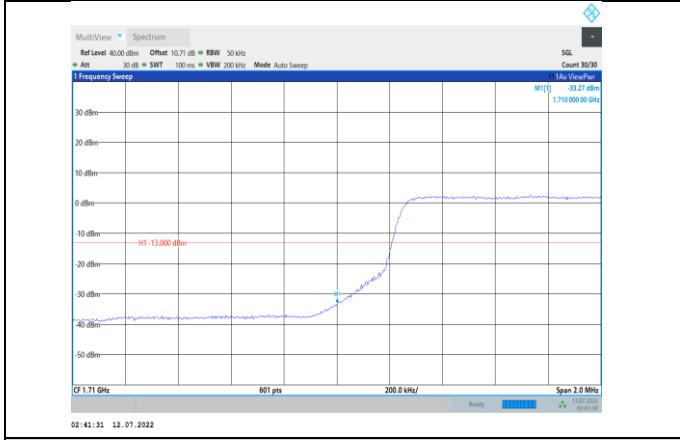

**Band66-5MHz-QPSK-131997-1RB#0**

**Band66-5MHz-QPSK-132647-25RB#0**

**Band66-5MHz-16QAM-131997-1RB#0**

**Band66-5MHz-16QAM-132647-25RB#0**

**Band66-5MHz-16QAM-131997-25RB#0**

**Band66-10MHz-QPSK-132022-1RB#0**