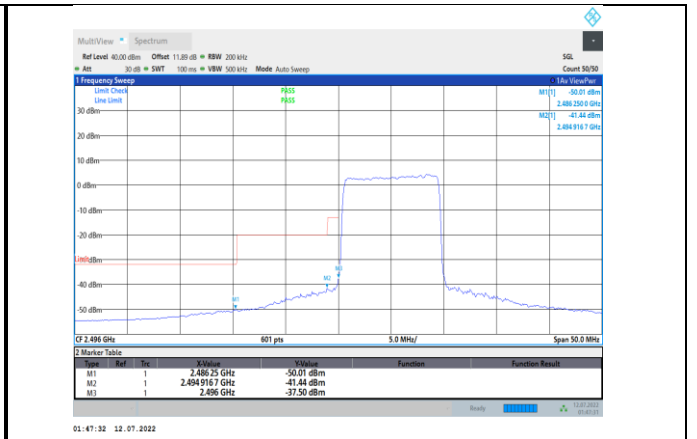

Band41-10MHz-QPSK-41540-1RB#49

Band41-10MHz-16QAM-39700-50RB#0

Band41-10MHz-QPSK-41540-50RB#0

Band41-10MHz-16QAM-41540-1RB#49

Band41-10MHz-16QAM-39700-1RB#0

Band41-10MHz-16QAM-41540-50RB#0

Band41-15MHz-QPSK-39725-1RB#0