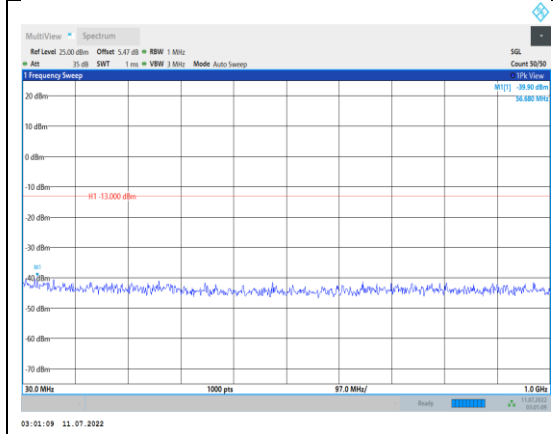

**Band2-3MHz-16QAM-18615-1RB#0-  
Range1:30~1000MHz**

**Band2-3MHz-16QAM-18900-1RB#0-  
Range2:1000~20000MHz**

**Band2-3MHz-16QAM-18615-1RB#0-  
Range2:1000~20000MHz**

**Band2-3MHz-16QAM-19185-1RB#0-  
Range1:30~1000MHz**