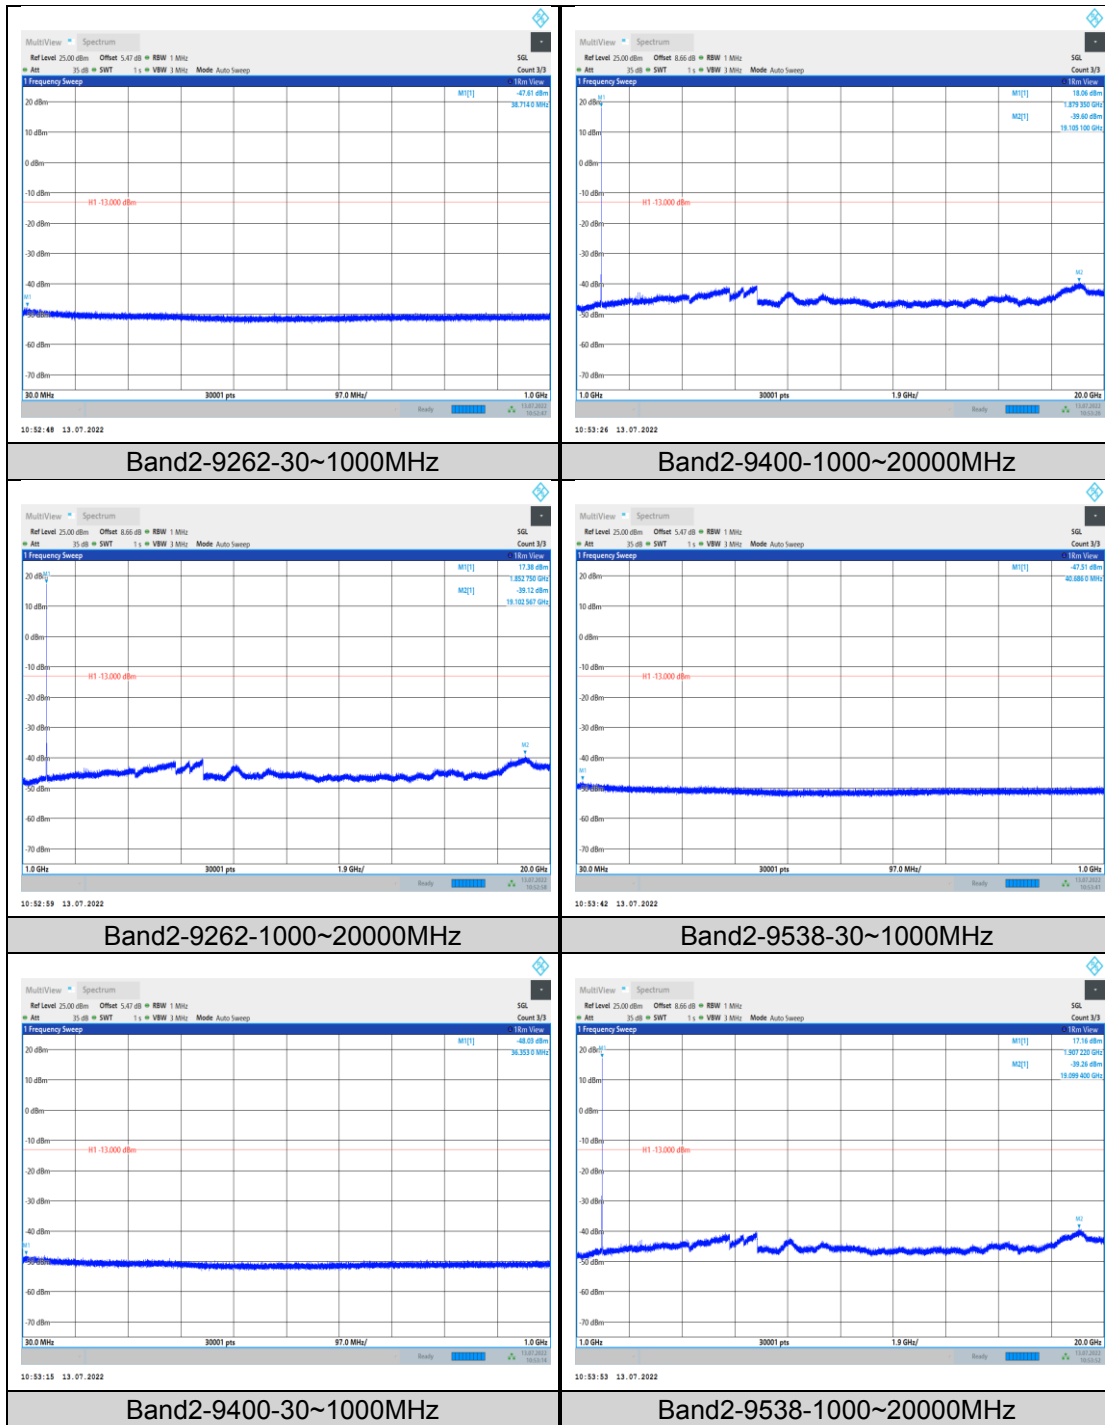

## Test Graphs:

GPRS1900-810-0-1000~20000MHz

EGPRS1900-512-2-30~1000MHz

EGPRS1900-661-2-1000~20000MHz

EGPRS1900-512-2-1000~20000MHz

EGPRS1900-810-2-30~1000MHz

EGPRS1900-661-2-30~1000MHz

EGPRS1900-810-2-1000~20000MHz

# WCDMA:

Band4-1312-30~1000MHz

Band4-1413-1000~20000MHz

Band4-1312-1000~20000MHz

Band4-1513-30~1000MHz

Band4-1413-30~1000MHz

Band4-1513-1000~20000MHz

Band5-4132-30~1000MHz