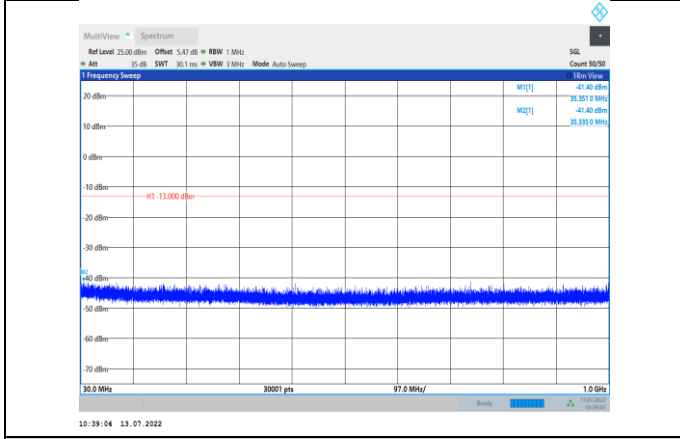

EGPRS850-190-8-30~1000MHz