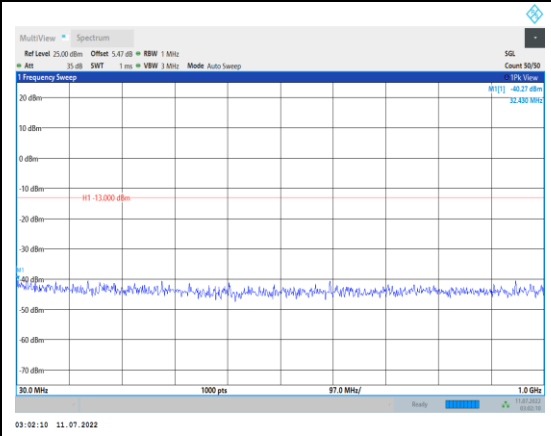

**Band2-3MHz-16QAM-19185-1RB#0-
Range1:30~1000MHz**