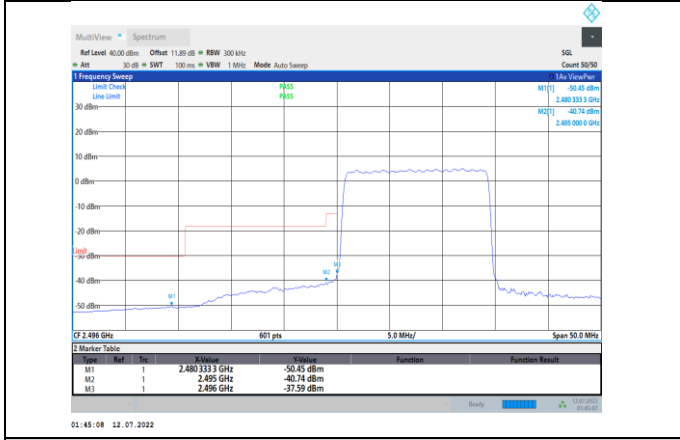

Band41-15MHz-QPSK-39725-75RB#0