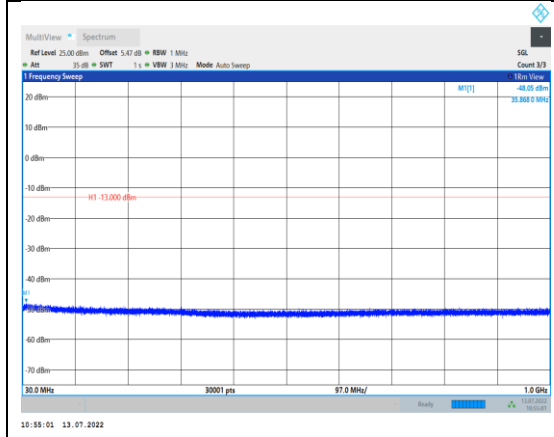

# WCDMA:

Band4-1312-30~1000MHz

Band4-1413-1000~20000MHz

Band4-1312-1000~20000MHz

Band4-1513-30~1000MHz

Band4-1413-30~1000MHz

Band4-1513-1000~20000MHz

Band5-4132-30~1000MHz