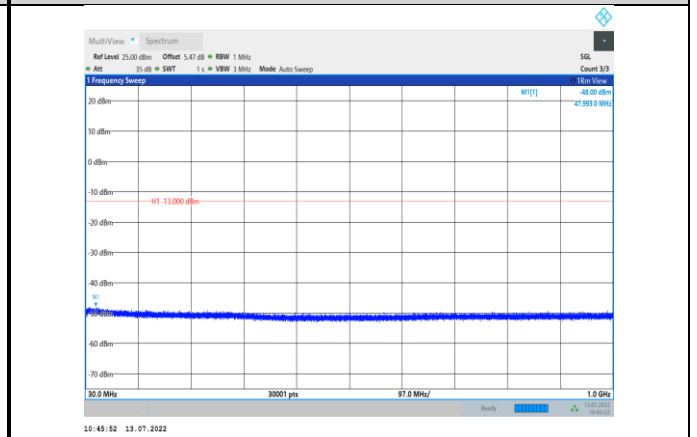

## Test Graphs:

EGPRS850-190-8-1000~10000MHz

EGPRS850-128-8-1000~10000MHz

EGPRS850-251-8-30~1000MHz

EGPRS850-190-8-30~1000MHz

EGPRS850-251-8-1000~10000MHz

GSM1900-512-0-30~1000MHz

GSM1900-661-0-1000~20000MHz

GSM1900-512-0-1000~20000MHz