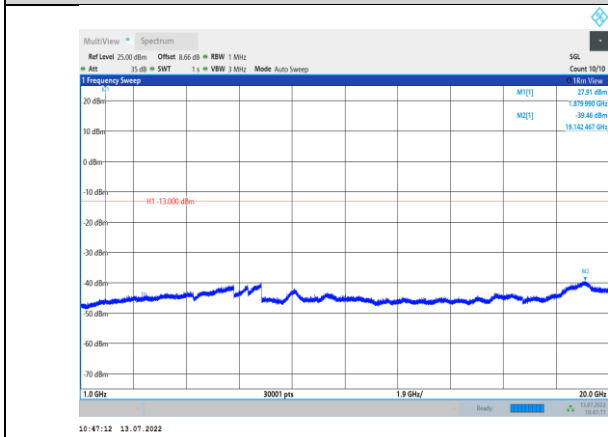

## Test Graphs:

EGPRS850-190-8-1000~10000MHz

EGPRS850-128-8-1000~10000MHz

EGPRS850-251-8-30~1000MHz

EGPRS850-190-8-30~1000MHz

EGPRS850-251-8-1000~10000MHz

GSM1900-512-0-30~1000MHz

GSM1900-661-0-1000~20000MHz

GSM1900-512-0-1000~20000MHz

GSM1900-810-0-30~1000MHz

GSM1900-661-0-30~1000MHz

GSM1900-810-0-1000~20000MHz

GPRS1900-512-0-30~1000MHz

GPRS1900-661-0-1000~20000MHz

GPRS1900-512-0-1000~20000MHz

GPRS1900-810-0-30~1000MHz

GPRS1900-661-0-30~1000MHz

GPRS1900-810-0-1000~20000MHz

EGPRS1900-512-2-30~1000MHz

EGPRS1900-661-2-1000~20000MHz

EGPRS1900-512-2-1000~20000MHz

EGPRS1900-810-2-30~1000MHz

EGPRS1900-661-2-30~1000MHz

EGPRS1900-810-2-1000~20000MHz