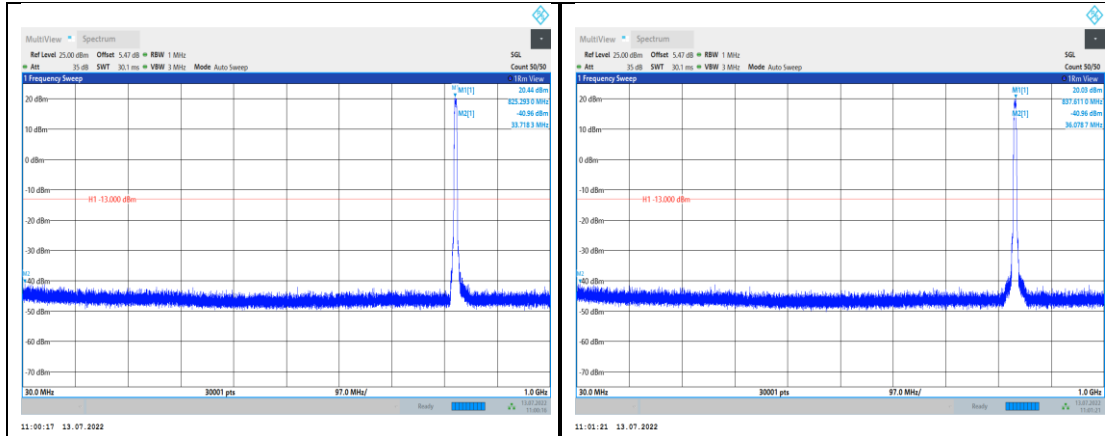

# WCDMA:

Band4-1312-30~1000MHz

Band4-1413-1000~20000MHz

Band4-1312-1000~20000MHz

Band4-1513-30~1000MHz

Band4-1413-30~1000MHz

Band4-1513-1000~20000MHz

Band5-4132-30~1000MHz