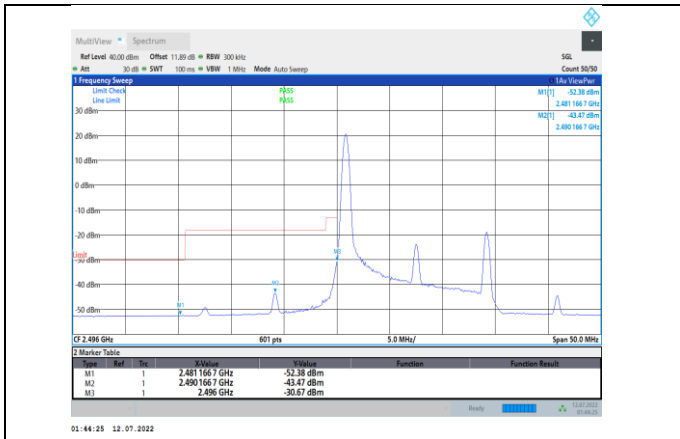

Band41-10MHz-QPSK-41540-1RB#49

Band41-10MHz-16QAM-39700-50RB#0

Band41-10MHz-QPSK-41540-50RB#0

Band41-10MHz-16QAM-41540-1RB#49

Band41-10MHz-16QAM-39700-1RB#0

Band41-10MHz-16QAM-41540-50RB#0

Band41-15MHz-QPSK-39725-1RB#0