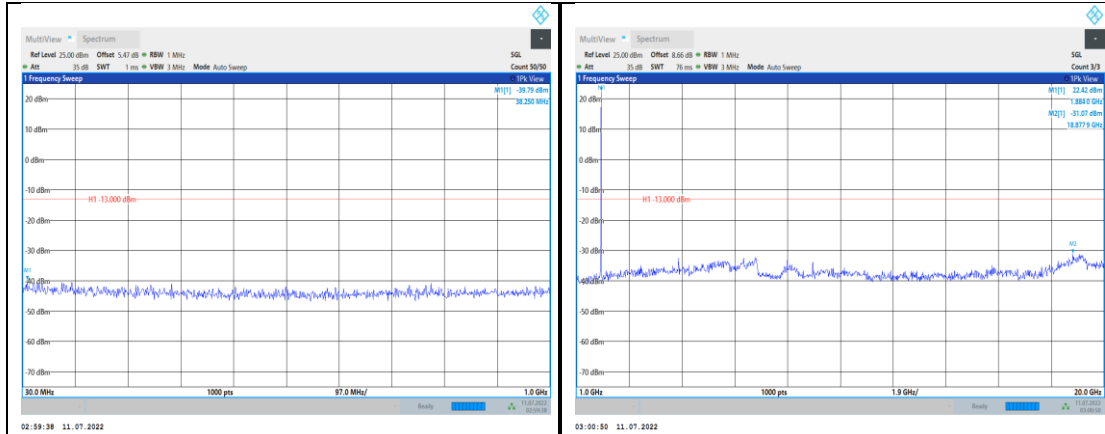

**Band2-3MHz-QPSK-18900-1RB#0-
Range2:1000~20000MHz**

**Band2-3MHz-QPSK-18615-1RB#0-
Range1:30~1000MHz**