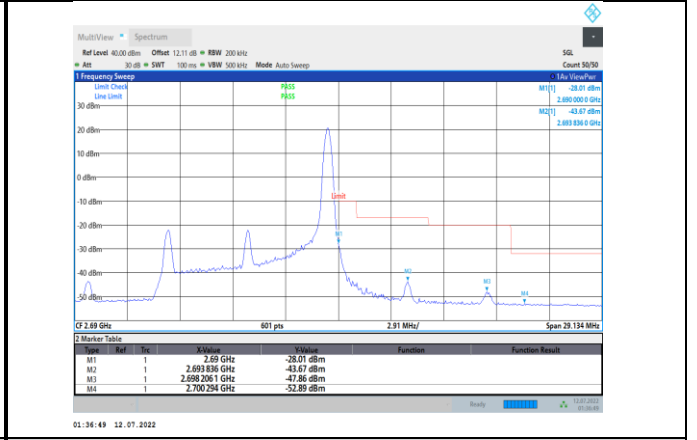

Band41-10MHz-QPSK-41540-1RB#49

Band41-10MHz-16QAM-39700-50RB#0

Band41-10MHz-QPSK-41540-50RB#0

Band41-10MHz-16QAM-41540-1RB#49

Band41-10MHz-16QAM-39700-1RB#0

Band41-10MHz-16QAM-41540-50RB#0

Band41-15MHz-QPSK-39725-1RB#0