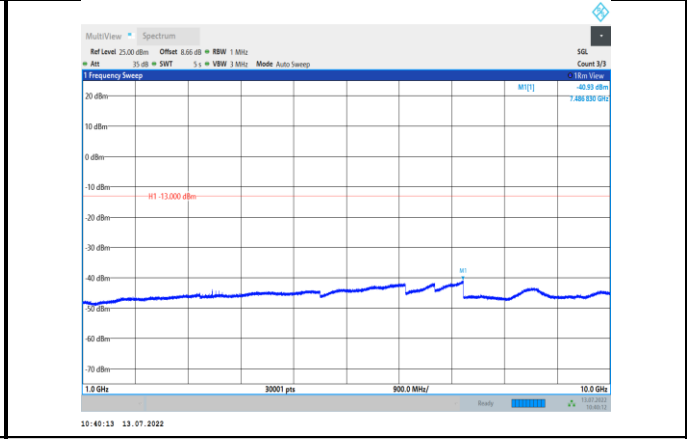

## Test Graphs:

EGPRS850-190-8-1000~10000MHz

EGPRS850-128-8-1000~10000MHz

EGPRS850-251-8-30~1000MHz

EGPRS850-190-8-30~1000MHz

EGPRS850-251-8-1000~10000MHz

GSM1900-512-0-30~1000MHz

GSM1900-661-0-1000~20000MHz

GSM1900-512-0-1000~20000MHz

GSM1900-810-0-30~1000MHz

GSM1900-661-0-30~1000MHz

GSM1900-810-0-1000~20000MHz

GPRS1900-512-0-30~1000MHz

GPRS1900-661-0-1000~20000MHz

GPRS1900-512-0-1000~20000MHz

GPRS1900-810-0-30~1000MHz

GPRS1900-661-0-30~1000MHz