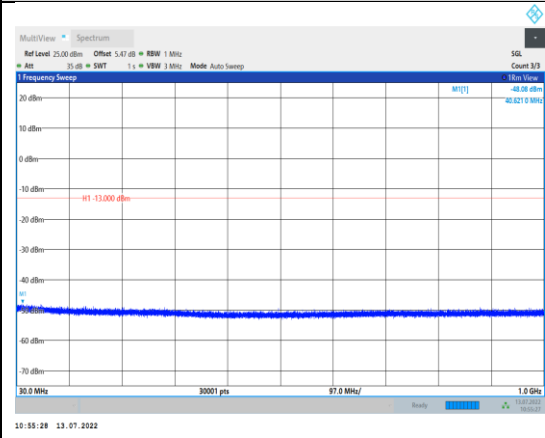

## Test Graphs:

# WCDMA:

Band4-1312-30~1000MHz

Band4-1413-1000~20000MHz

Band4-1312-1000~20000MHz

Band4-1513-30~1000MHz

Band4-1413-30~1000MHz

Band4-1513-1000~20000MHz

Band5-4132-30~1000MHz