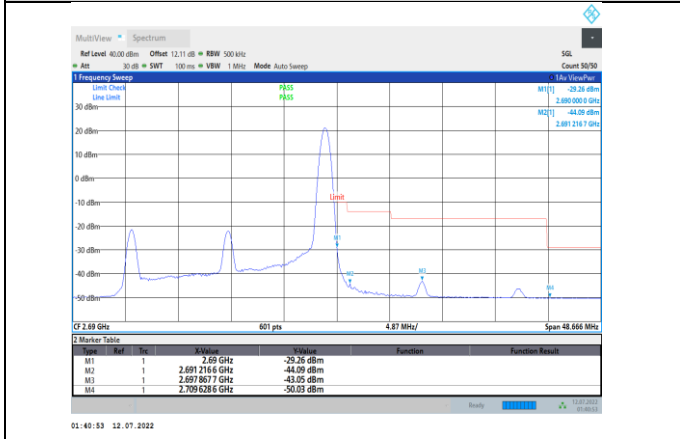

Band41-20MHz-16QAM-41490-1RB#99