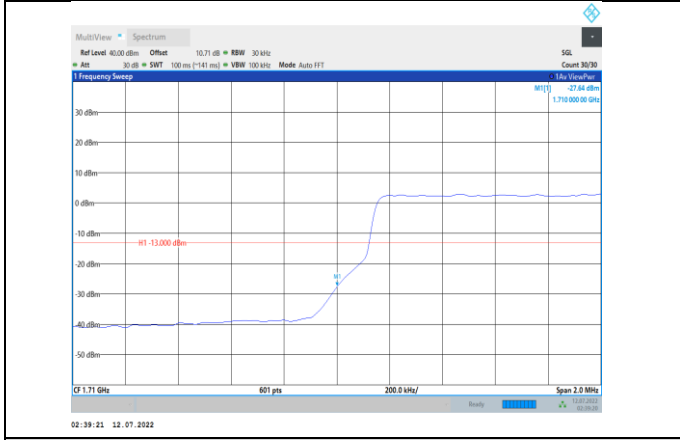

**Band66-1.4MHz-16QAM-131979-1RB#0**

**Band66-1.4MHz-16QAM-132665-6RB#0**

**Band66-3MHz-QPSK-131987-1RB#0**

**Band66-3MHz-QPSK-132657-15RB#0**

**Band66-3MHz-QPSK-131987-15RB#0**

**Band66-3MHz-16QAM-131987-1RB#0**