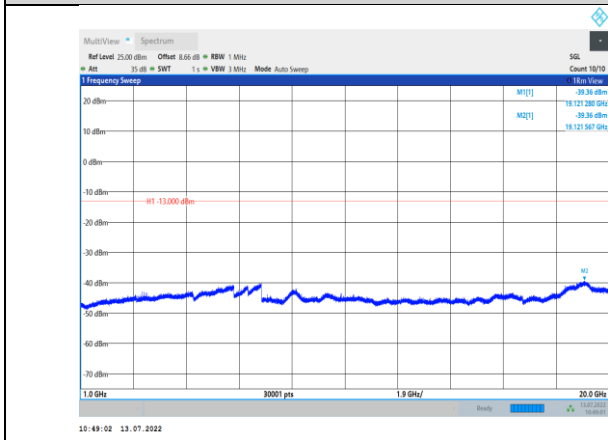

## Test Graphs:

EGPRS850-190-8-1000~10000MHz

EGPRS850-128-8-1000~10000MHz

EGPRS850-251-8-30~1000MHz

EGPRS850-190-8-30~1000MHz

EGPRS850-251-8-1000~10000MHz

GSM1900-512-0-30~1000MHz

GSM1900-661-0-1000~20000MHz

GSM1900-512-0-1000~20000MHz

GSM1900-810-0-30~1000MHz

GSM1900-661-0-30~1000MHz

GSM1900-810-0-1000~20000MHz

GPRS1900-512-0-30~1000MHz

GPRS1900-661-0-1000~20000MHz

GPRS1900-512-0-1000~20000MHz

GPRS1900-810-0-30~1000MHz

GPRS1900-661-0-30~1000MHz

GPRS1900-810-0-1000~20000MHz

EGPRS1900-512-2-30~1000MHz

EGPRS1900-661-2-1000~20000MHz

EGPRS1900-512-2-1000~20000MHz

EGPRS1900-810-2-30~1000MHz

EGPRS1900-661-2-30~1000MHz

EGPRS1900-810-2-1000~20000MHz