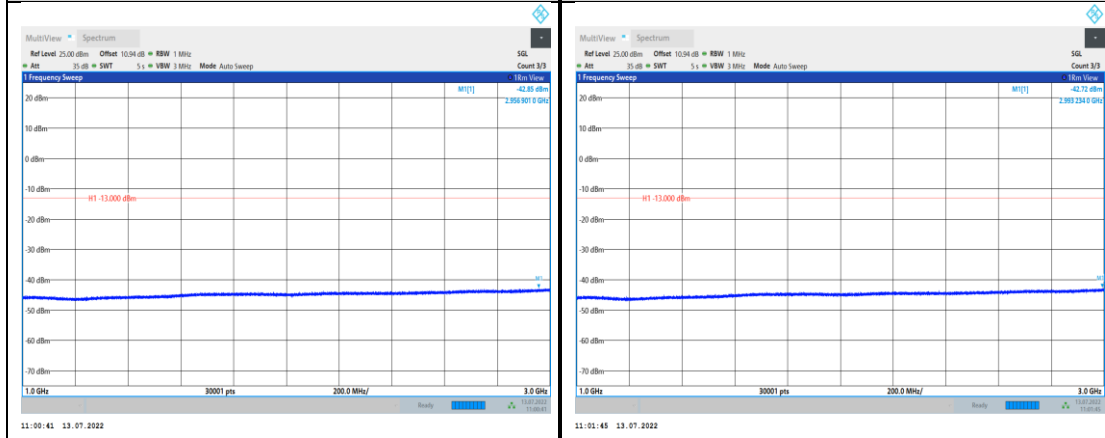

Band5-4132-1000~3000MHz

Band5-4182-1000~3000MHz