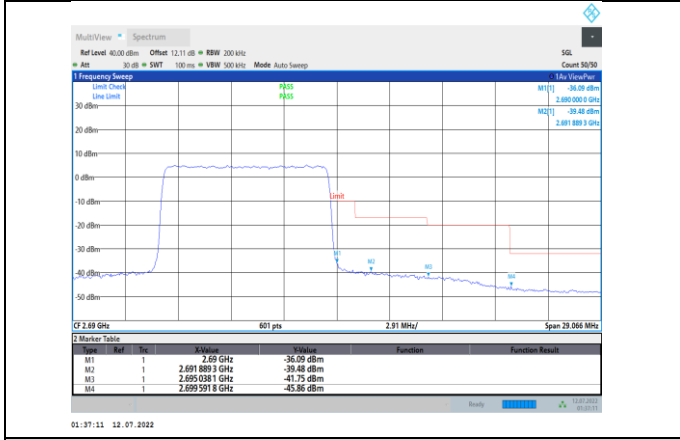

Band41-10MHz-QPSK-41540-1RB#49

Band41-10MHz-16QAM-39700-50RB#0

Band41-10MHz-QPSK-41540-50RB#0

Band41-10MHz-16QAM-41540-1RB#49

Band41-10MHz-16QAM-39700-1RB#0

Band41-10MHz-16QAM-41540-50RB#0

Band41-15MHz-QPSK-39725-1RB#0