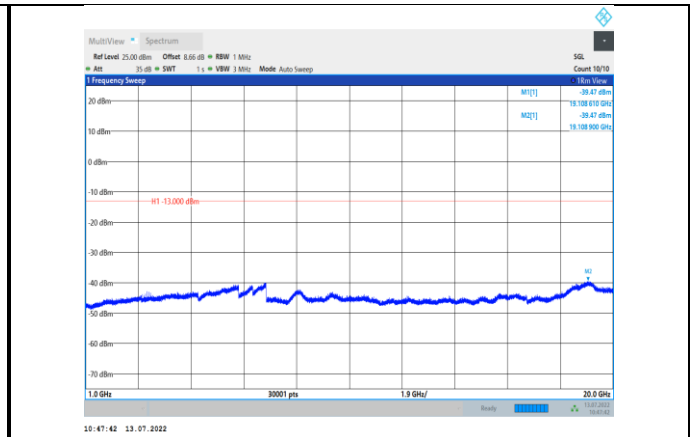

## Test Graphs:

GSM1900-810-0-30~1000MHz

GSM1900-661-0-30~1000MHz

GSM1900-810-0-1000~20000MHz

GPRS1900-512-0-30~1000MHz

GPRS1900-661-0-1000~20000MHz

GPRS1900-512-0-1000~20000MHz

GPRS1900-810-0-30~1000MHz

GPRS1900-661-0-30~1000MHz

GPRS1900-810-0-1000~20000MHz

EGPRS1900-512-2-30~1000MHz

EGPRS1900-661-2-1000~20000MHz

EGPRS1900-512-2-1000~20000MHz

EGPRS1900-810-2-30~1000MHz

EGPRS1900-661-2-30~1000MHz

EGPRS1900-810-2-1000~20000MHz