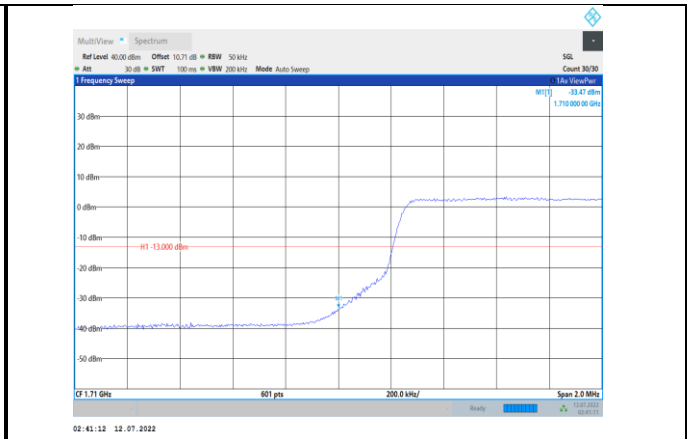

Band66-5MHz-QPSK-131997-25RB#0