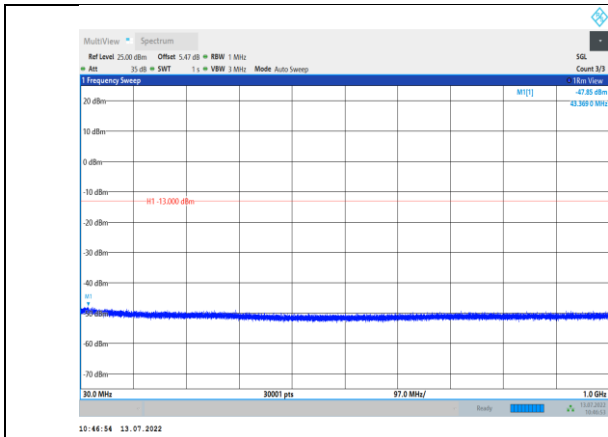

## Test Graphs:

GSM1900-810-0-30~1000MHz

GSM1900-661-0-30~1000MHz

GSM1900-810-0-1000~20000MHz

GPRS1900-512-0-30~1000MHz

GPRS1900-661-0-1000~20000MHz

GPRS1900-512-0-1000~20000MHz

GPRS1900-810-0-30~1000MHz

GPRS1900-661-0-30~1000MHz

GPRS1900-810-0-1000~20000MHz

EGPRS1900-512-2-30~1000MHz

EGPRS1900-661-2-1000~20000MHz

EGPRS1900-512-2-1000~20000MHz

EGPRS1900-810-2-30~1000MHz

EGPRS1900-661-2-30~1000MHz

EGPRS1900-810-2-1000~20000MHz