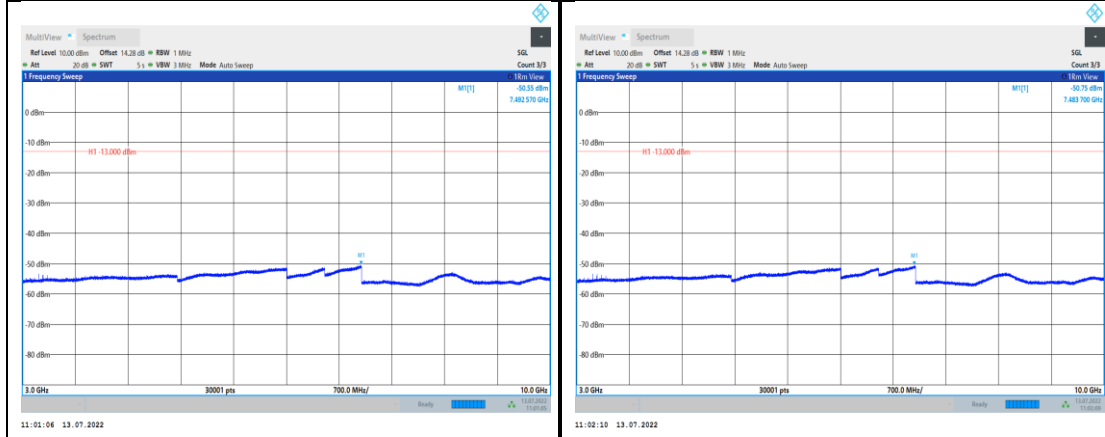

GPRS1900-810-0-1000~20000MHz

EGPRS1900-512-2-30~1000MHz

EGPRS1900-661-2-1000~20000MHz

EGPRS1900-512-2-1000~20000MHz

EGPRS1900-810-2-30~1000MHz

EGPRS1900-661-2-30~1000MHz

EGPRS1900-810-2-1000~20000MHz

# WCDMA:

Band4-1312-30~1000MHz

Band4-1413-1000~20000MHz

Band4-1312-1000~20000MHz

Band4-1513-30~1000MHz

Band4-1413-30~1000MHz

Band4-1513-1000~20000MHz

Band5-4132-30~1000MHz

Band5-4182-30~1000MHz

Band5-4132-1000~3000MHz

Band5-4182-1000~3000MHz

Band5-4132-3000~10000MHz

Band5-4182-3000~10000MHz

# LTE:

**Band2-1.4MHz-16QAM-18607-1RB#0-  
Range1:30~1000MHz**

**Band2-1.4MHz-16QAM-18900-1RB#0-  
Range2:1000~20000MHz**

**Band2-1.4MHz-16QAM-18607-1RB#0-  
Range2:1000~20000MHz**

**Band2-1.4MHz-16QAM-19193-1RB#0-  
Range1:30~1000MHz**