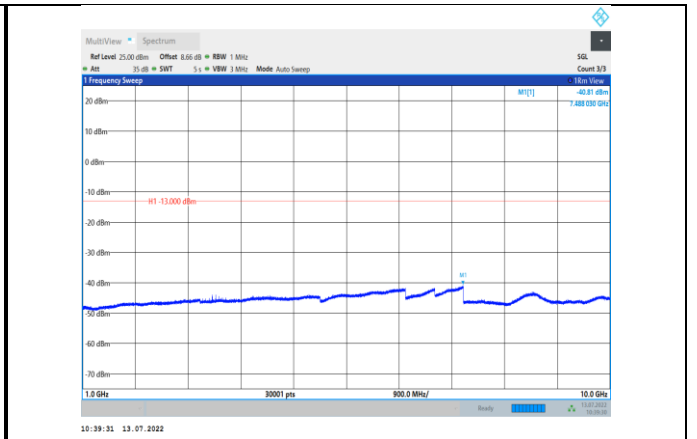

## Test Graphs:

### GSM :

GPRS850-128-3-30~1000MHz

GPRS850-190-3-1000~10000MHz

GPRS850-128-3-1000~10000MHz

GPRS850-251-3-30~1000MHz

GPRS850-190-3-30~1000MHz

GPRS850-251-3-1000~10000MHz

EGPRS850-128-8-30~1000MHz

EGPRS850-190-8-1000~10000MHz

EGPRS850-128-8-1000~10000MHz

EGPRS850-251-8-30~1000MHz

EGPRS850-190-8-30~1000MHz

EGPRS850-251-8-1000~10000MHz

GSM1900-512-0-30~1000MHz

GSM1900-661-0-1000~20000MHz

GSM1900-512-0-1000~20000MHz