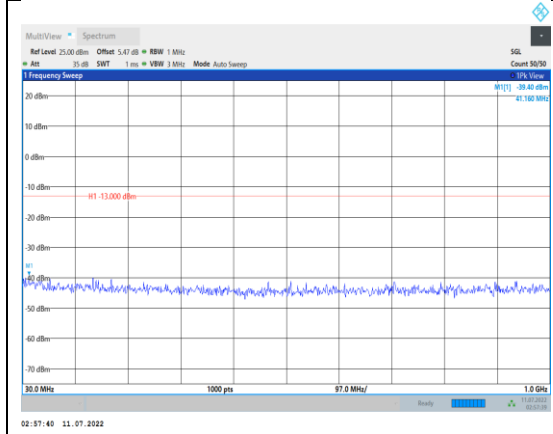

# LTE:

**Band2-1.4MHz-16QAM-18607-1RB#0-  
Range1:30~1000MHz**

**Band2-1.4MHz-16QAM-18900-1RB#0-  
Range2:1000~20000MHz**

**Band2-1.4MHz-16QAM-18607-1RB#0-  
Range2:1000~20000MHz**

**Band2-1.4MHz-16QAM-19193-1RB#0-  
Range1:30~1000MHz**