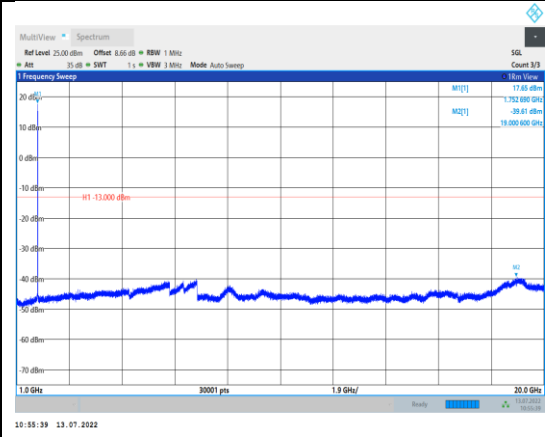

# WCDMA:

Band4-1312-30~1000MHz

Band4-1413-1000~20000MHz

Band4-1312-1000~20000MHz

Band4-1513-30~1000MHz

Band4-1413-30~1000MHz

Band4-1513-1000~20000MHz

Band5-4132-30~1000MHz