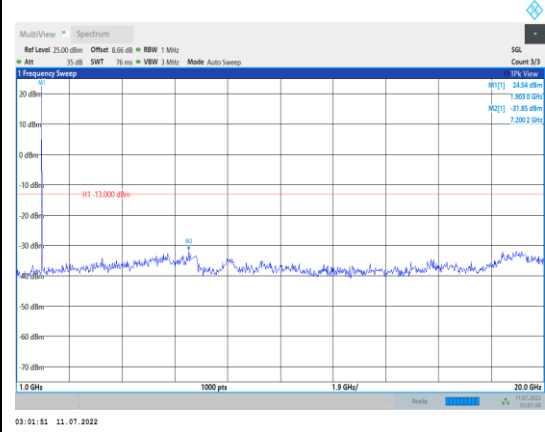

**Band2-3MHz-QPSK-19185-1RB#0-
Range2:1000~20000MHz**