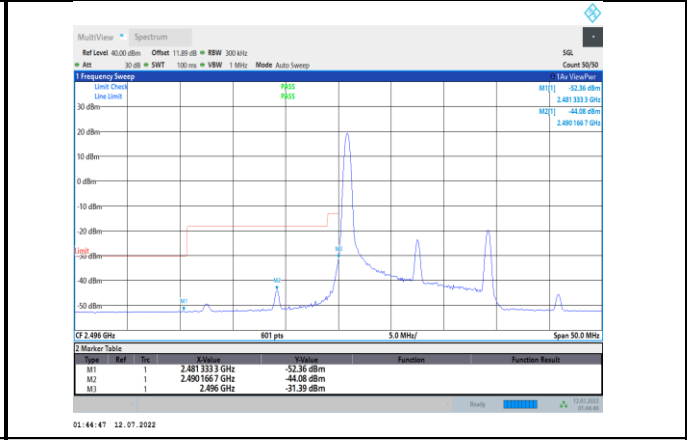

Band41-15MHz-16QAM-39725-1RB#0