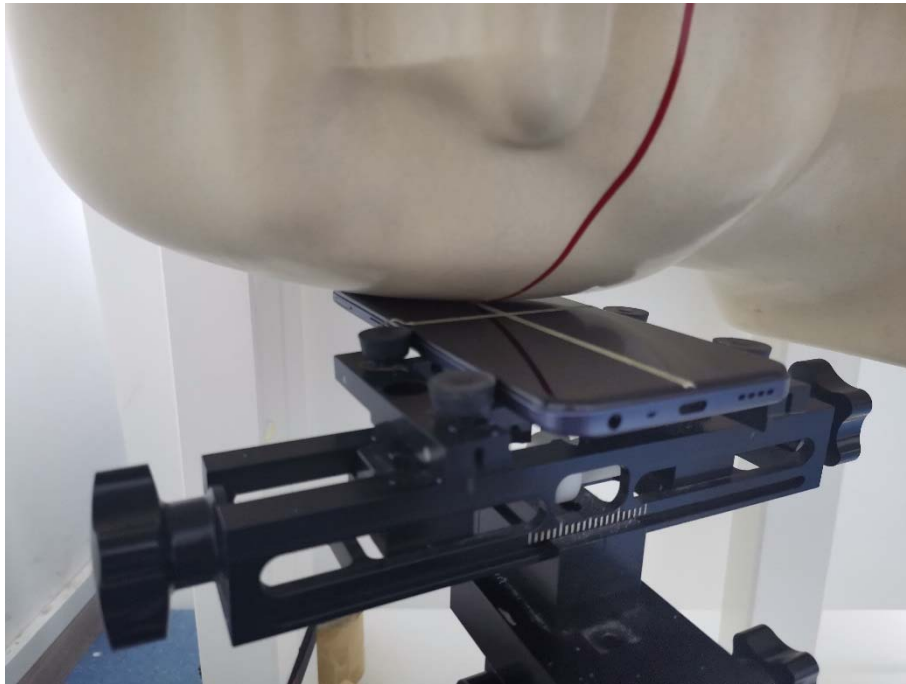

TEST SETUP PHOTOS

Right Head Cheek

Right Head Tilt (15°)

Left Head Cheek

Left Head Tilt (15°)

Front Side (0mm)

Back Side (0mm)

Right Edge (0mm)

Left Edge (0mm)

Top Edge (0mm)

Bottom Edge (0mm)

Front Side (10mm)

Back Side (10mm)

Right Edge (10mm)

Left Edge (10mm)

Top Edge (10mm)

Bottom Edge (10mm)

Front Side (15mm)

Back Side (15mm)