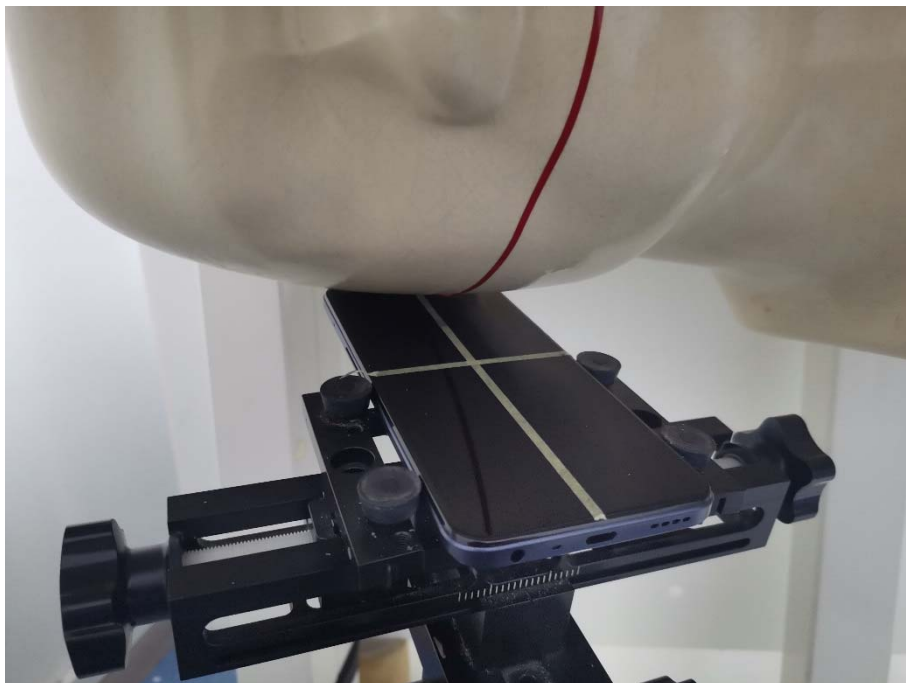

TEST SETUP PHOTOS

Right Head Cheek

Right Head Tilt (15°)

Left Head Cheek

Left Head Tilt (15°)

Front Side (0mm)

Back Side (0mm)

Right Edge (0mm)

Left Edge (0mm)

Top Edge (0mm)

Bottom Edge (0mm)

Front Side (10mm)

Back Side (10mm)

Right Edge (10mm)

Left Edge (10mm)

Top Edge (10mm)

Bottom Edge (10mm)

Front Side (15mm)

Back Side (15mm)