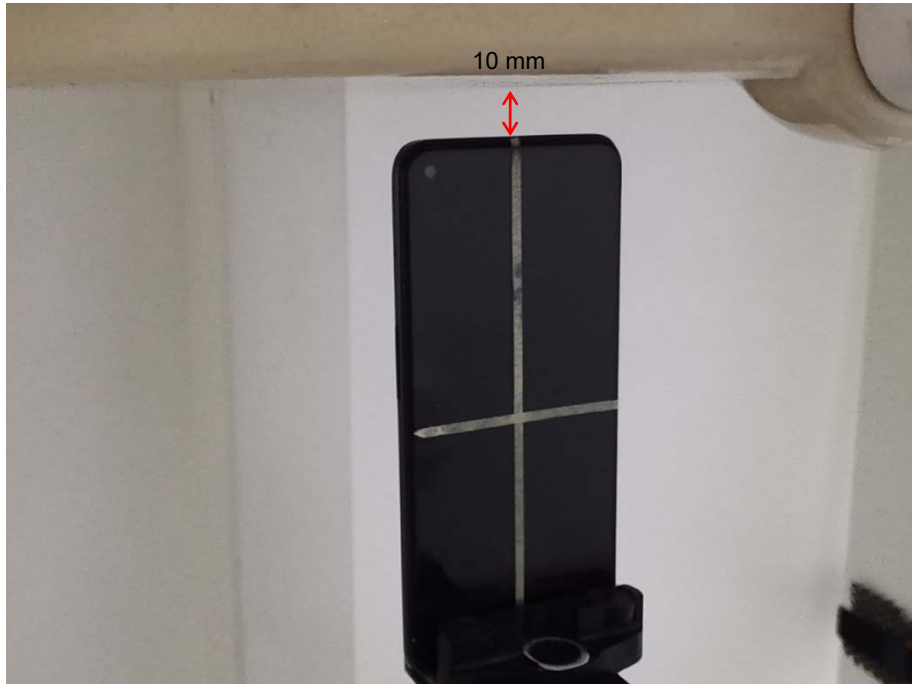

TEST SETUP PHOTOS

Right Head Cheek

Right Head Tilt (15°)

Left Head Cheek

Left Head Tilt (15°)

Front Side (0mm)

Back Side (0mm)

Right Edge (0mm)

Left Edge (0mm)

Top Edge (0mm)

Bottom Edge (0mm)

Front Side (10mm)

Back Side (10mm)

Right Edge (10mm)

Left Edge (10mm)

Top Edge (10mm)

Bottom Edge (10mm)

Front Side (15mm)

Back Side (15mm)