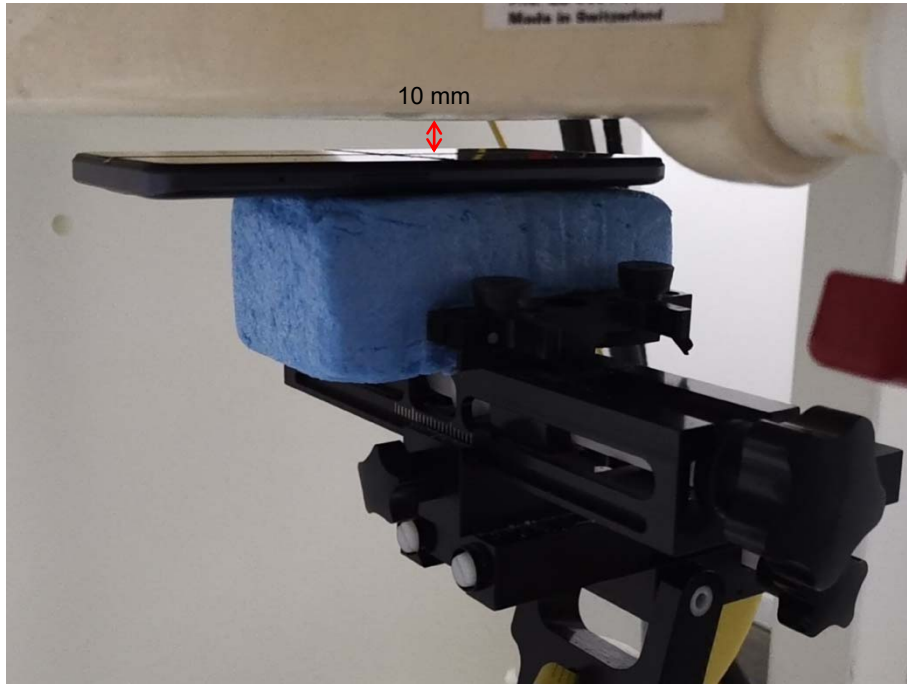

TEST SETUP PHOTOS

Right Head Cheek

Right Head Tilt (15°)

Left Head Cheek

Left Head Tilt (15°)

Front Side (0mm)

Back Side (0mm)

Right Edge (0mm)

Left Edge (0mm)

Top Edge (0mm)

Bottom Edge (0mm)

Front Side (10mm)

Back Side (10mm)

Right Edge (10mm)

Left Edge (10mm)

Top Edge (10mm)

Bottom Edge (10mm)

Front Side (15mm)

Back Side (15mm)