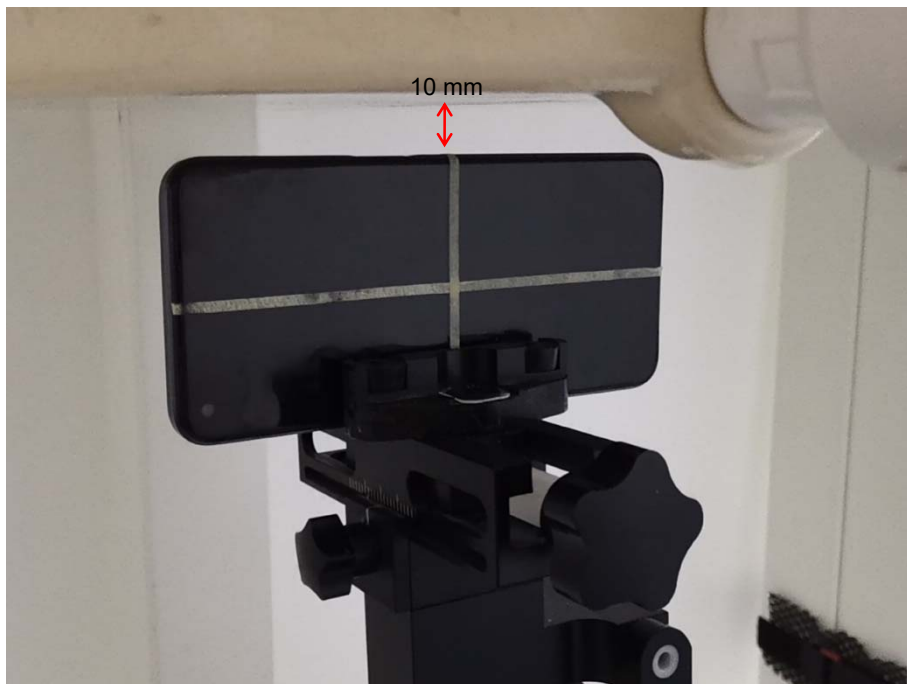

TEST SETUP PHOTOS

Right Head Cheek

Right Head Tilt (15°)

Left Head Cheek

Left Head Tilt (15°)

Front Side (0mm)

Back Side (0mm)

Right Edge (0mm)

Left Edge (0mm)

Top Edge (0mm)

Bottom Edge (0mm)

Front Side (10mm)

Back Side (10mm)

Right Edge (10mm)

Left Edge (10mm)

Top Edge (10mm)

Bottom Edge (10mm)

Front Side (15mm)

Back Side (15mm)