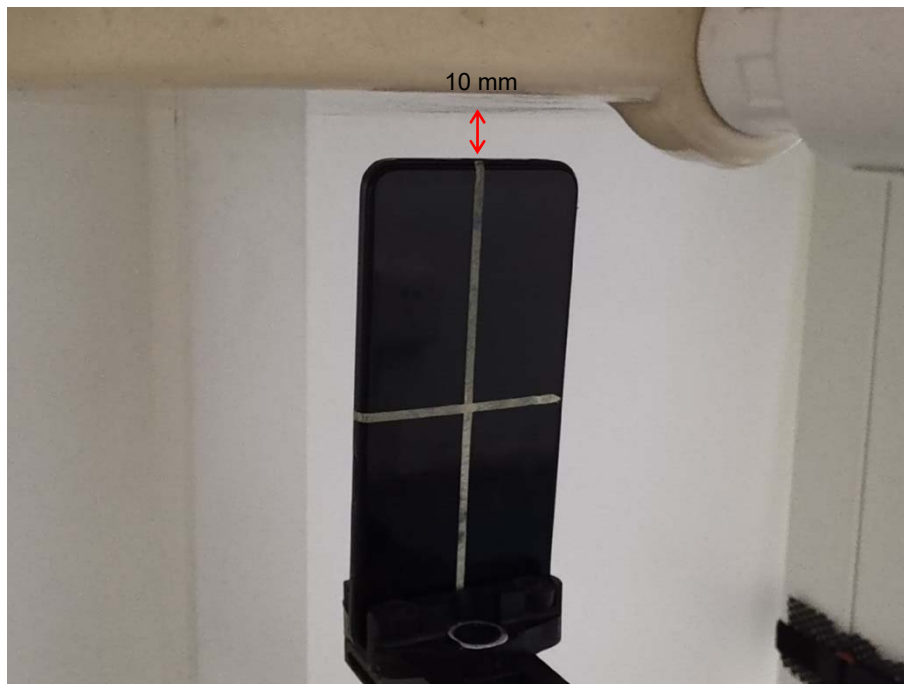

TEST SETUP PHOTOS

Right Head Cheek

Right Head Tilt (15°)

Left Head Cheek

Left Head Tilt (15°)

Front Side (0mm)

Back Side (0mm)

Right Edge (0mm)

Left Edge (0mm)

Top Edge (0mm)

Bottom Edge (0mm)

Front Side (10mm)

Back Side (10mm)

Right Edge (10mm)

Left Edge (10mm)

Top Edge (10mm)

Bottom Edge (10mm)

Front Side (15mm)

Back Side (15mm)