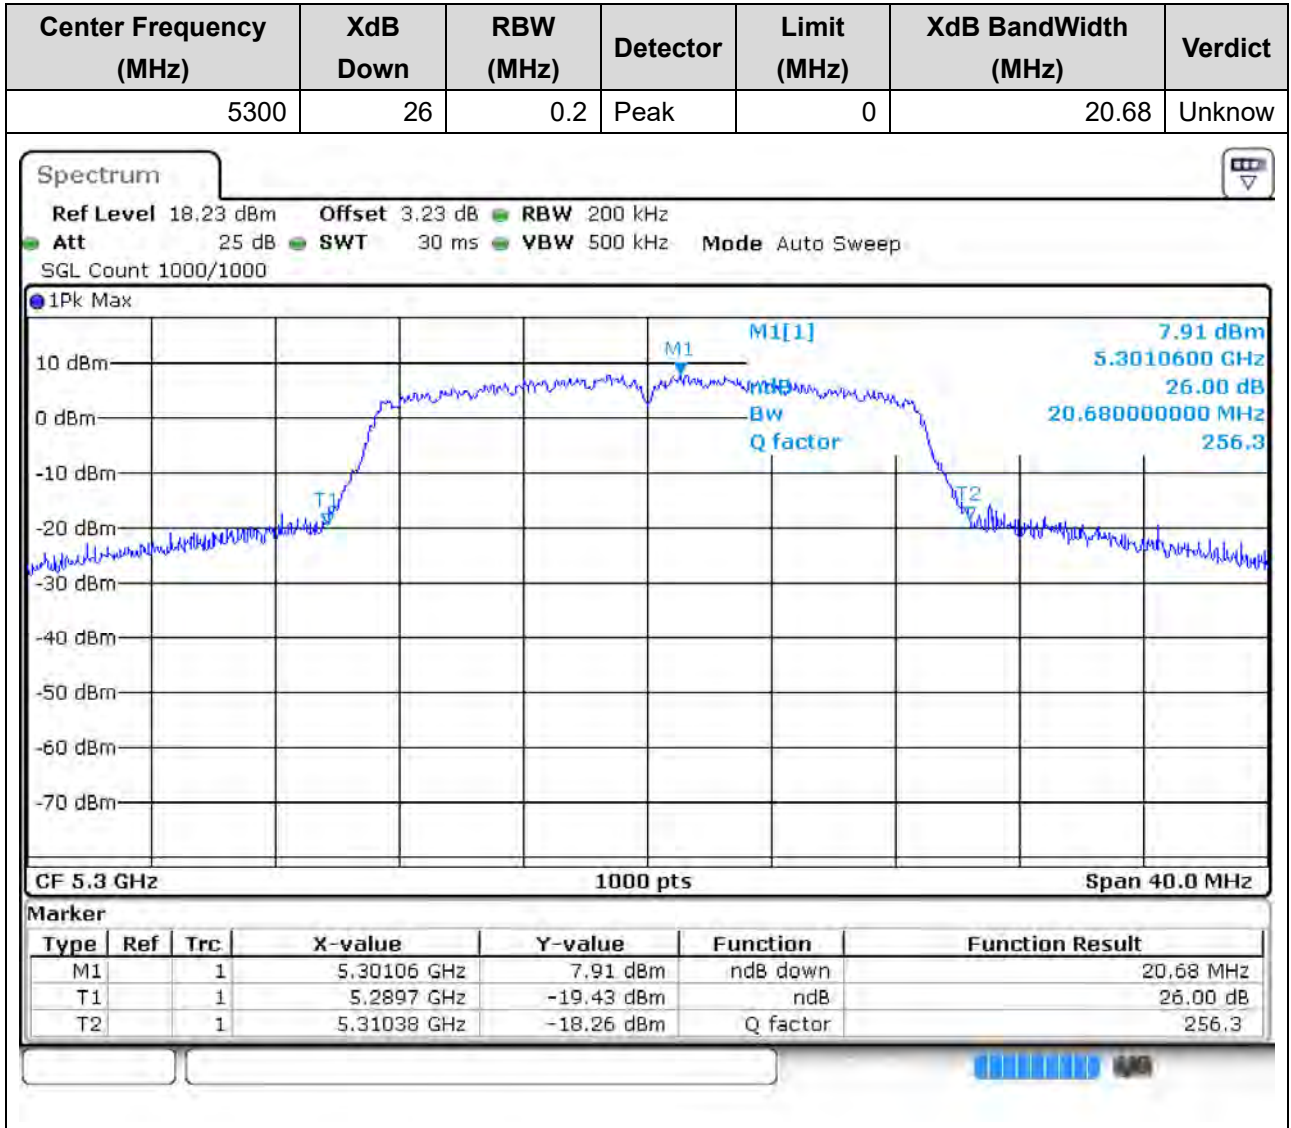

21. 802.11n_40M_Band2_L

21.1. A.2-26dB Bandwidth(NTNV)

22. 802.11n_40M_Band2_H

22.2. A.2-26dB Bandwidth(NTNV)

23. 802.11ac_20M_Band2_L

23.1. A.2-26dB Bandwidth(NTNV)

24. 802.11ac_20M_Band2_M

24.1. A.2-26dB Bandwidth(NTNV)