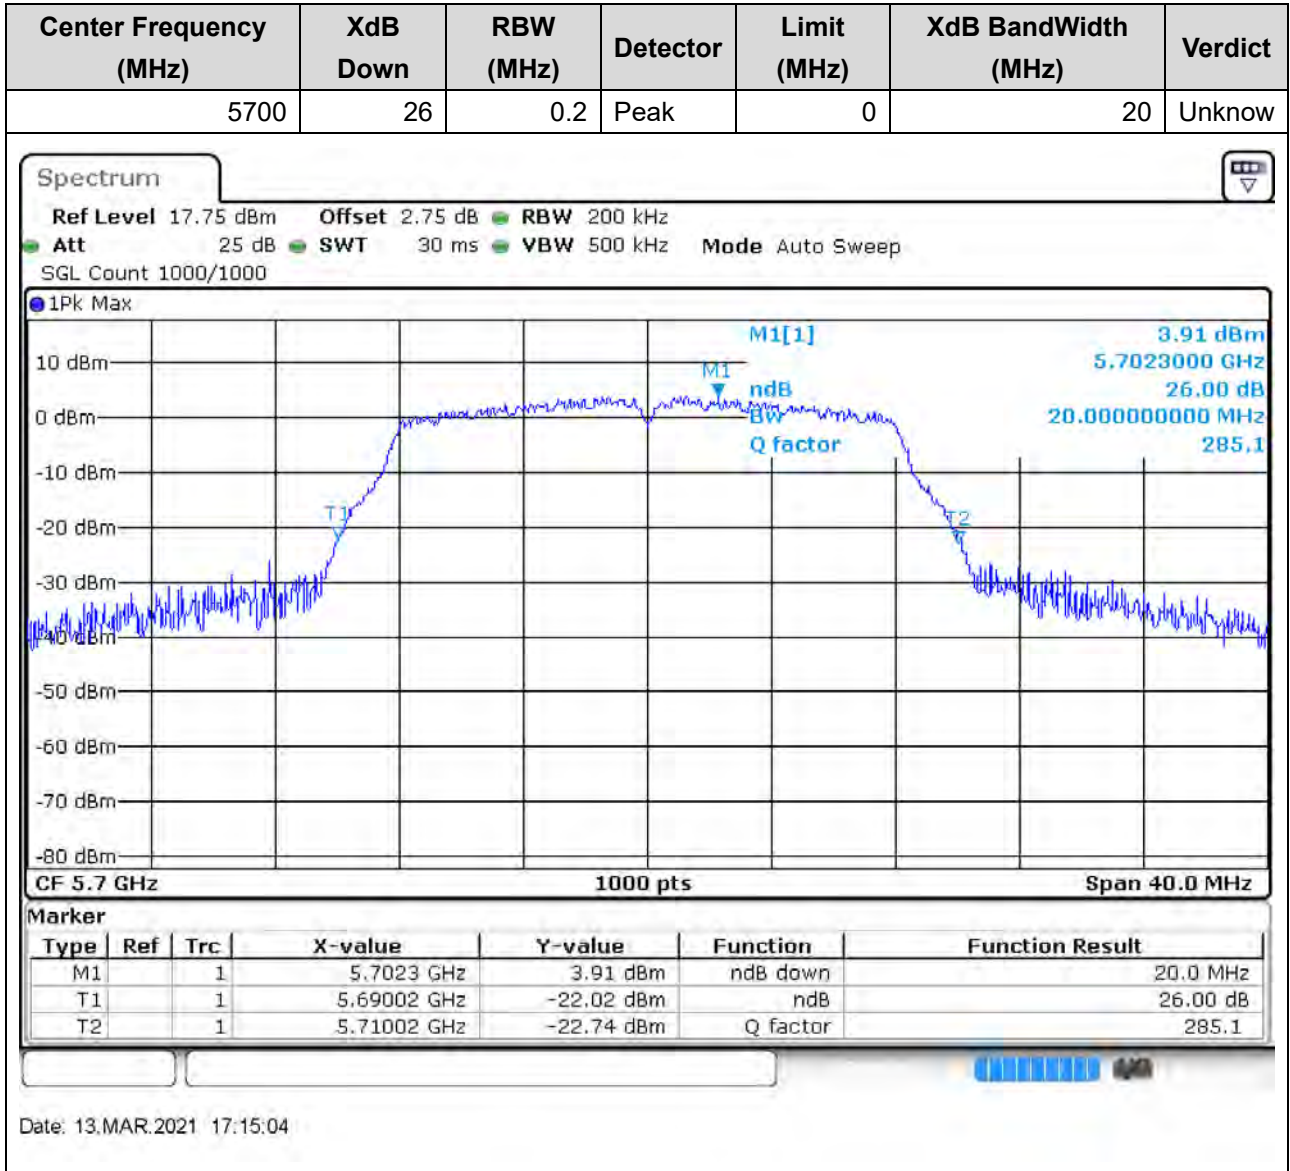

28. 802.11ac_80M_Band2_M

28.2. A.2-26dB Bandwidth(NTNV)

29. 802.11a_20M_Band3_L

29.2. A.2-26dB Bandwidth(NTNV)

30. 802.11a_20M_Band3_M

30.1. A.2-26dB Bandwidth(NTNV)

31. 802.11a_20M_Band3_H

31.2. A.2-26dB Bandwidth(NTNV)