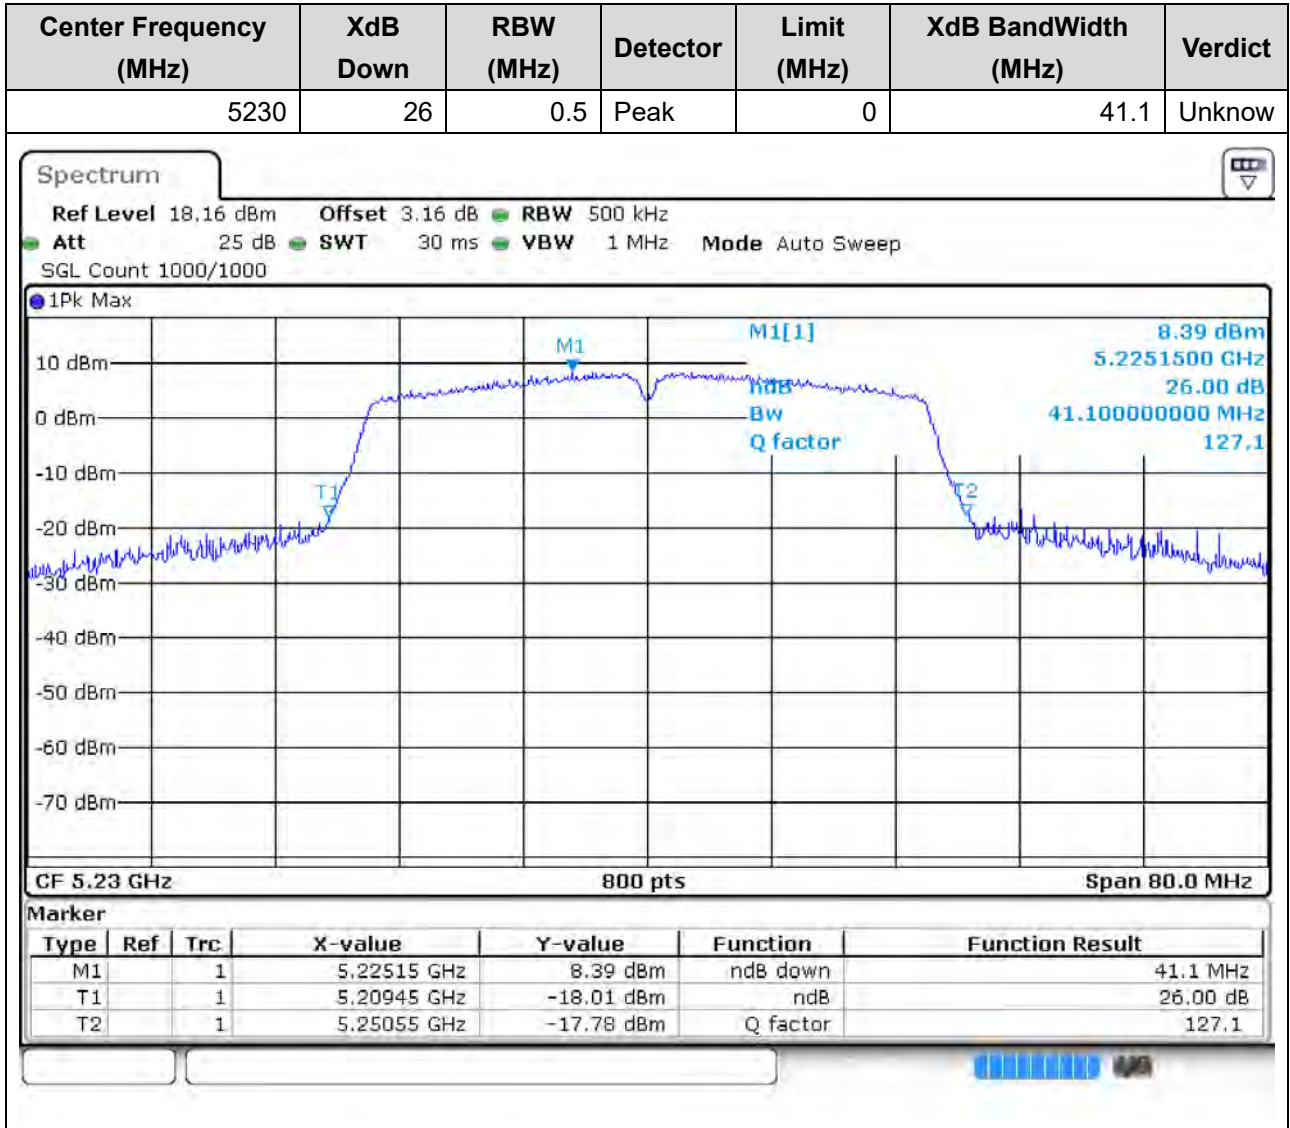

13. 802.11ac_40M_Band1_H

13.2. A.2-26dB Bandwidth(NTNV)