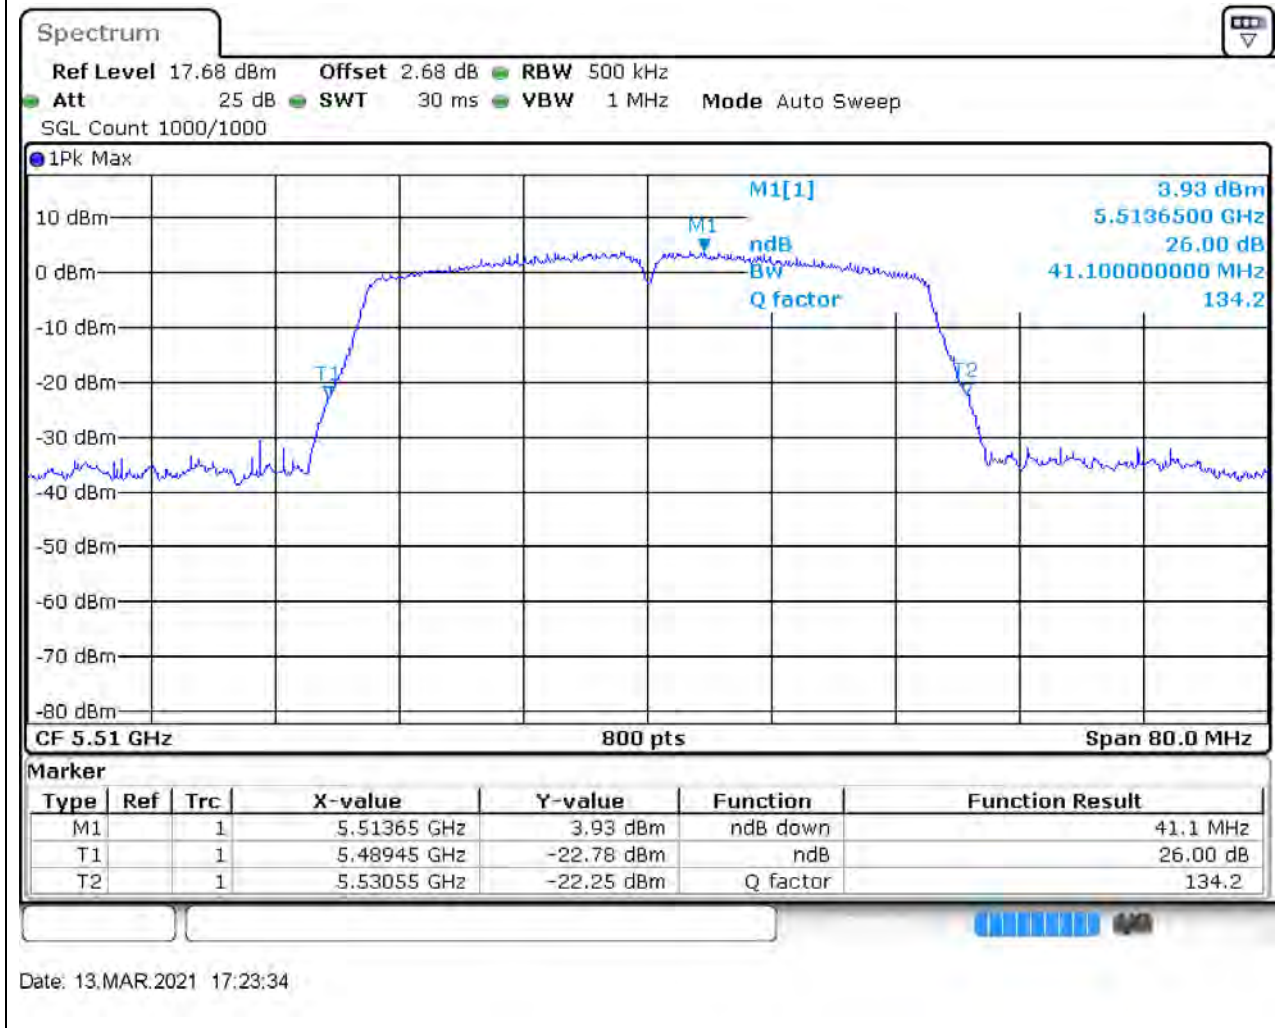

34. 802.11n_20M_Band3_H

34.2. A.2-26dB Bandwidth(NTNV)

35. 802.11n_40M_Band3_L

35.2. A.2-26dB Bandwidth(NTNV)

Center Frequency (MHz)	XdB Down	RBW (MHz)	Detector	Limit (MHz)	XdB BandWidth (MHz)	Verdict
5510	26	0.5	Peak	0	41.1	Unknow