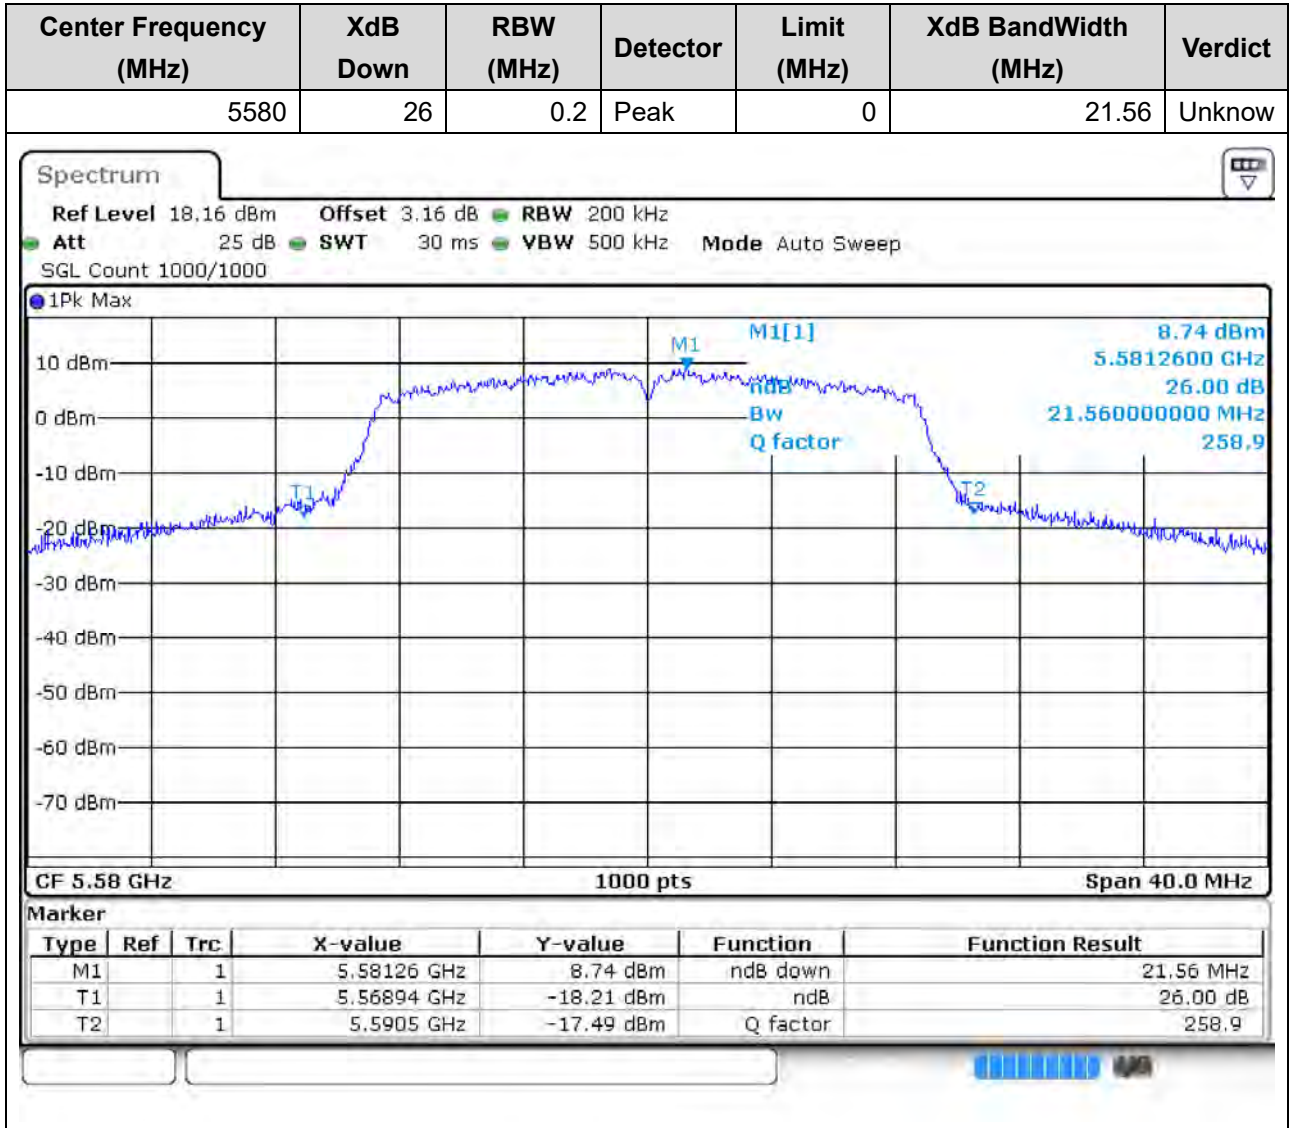

32. 802.11n_20M_Band3_L

32.2. A.2-26dB Bandwidth(NTNV)

Center Frequency (MHz)	XdB Down	RBW (MHz)	Detector	Limit (MHz)	XdB BandWidth (MHz)	Verdict
5500	26	0.2	Peak	0	20.32	Unknow

33. 802.11n_20M_Band3_M

33.1. A.2-26dB Bandwidth(NTNV)