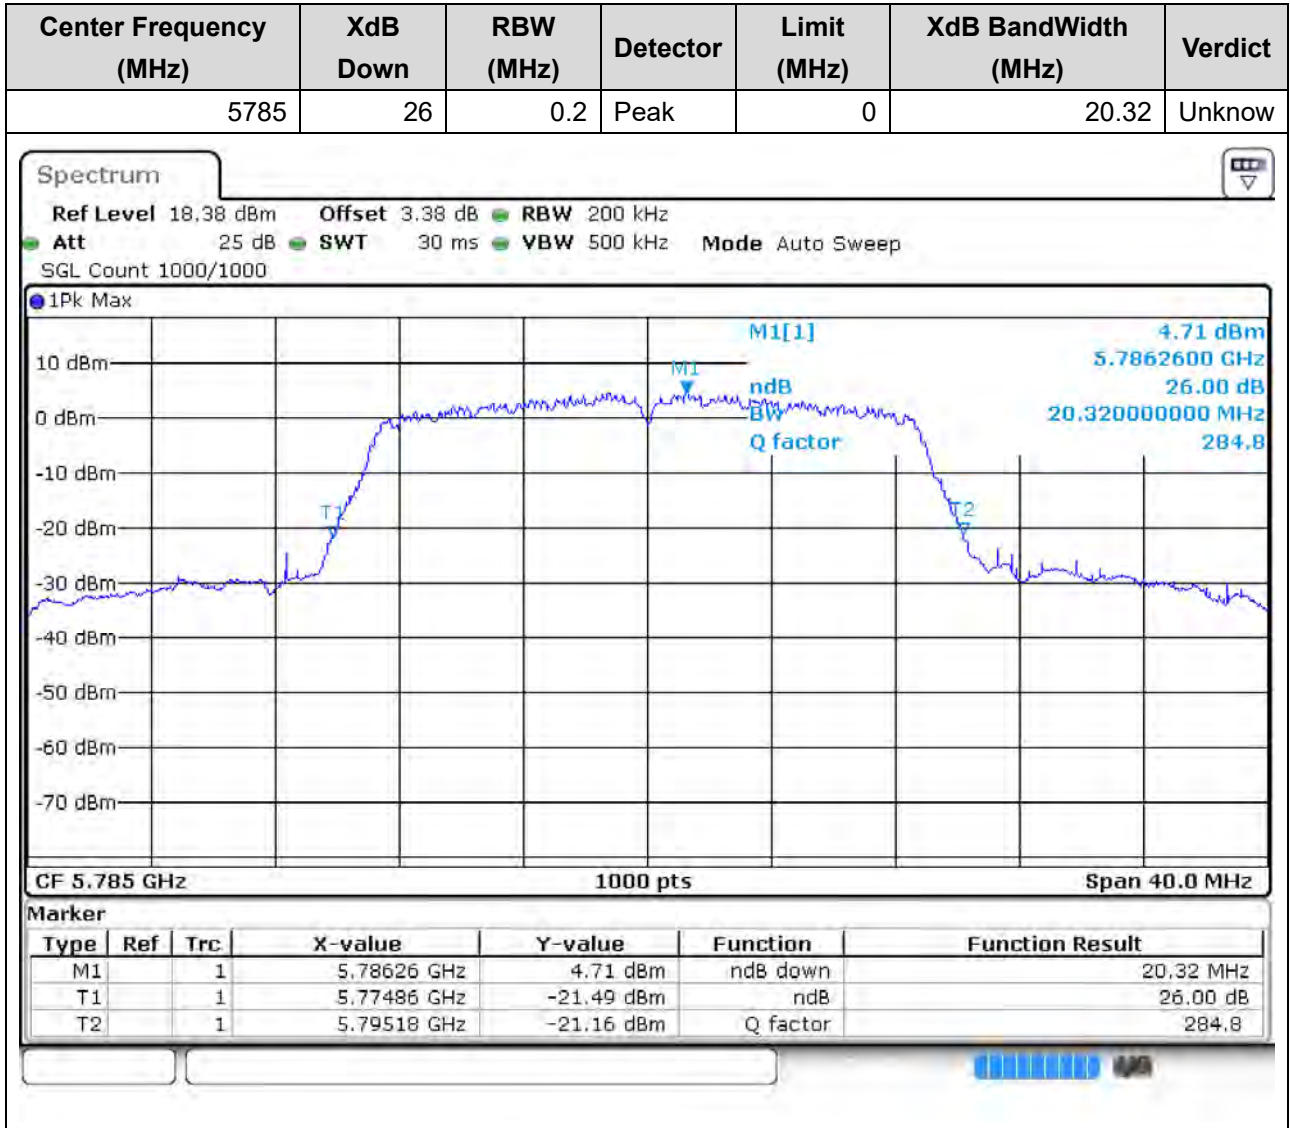

50. 802.11n_20M_Band4_M

50.1. A.2-26dB Bandwidth(NTNV)