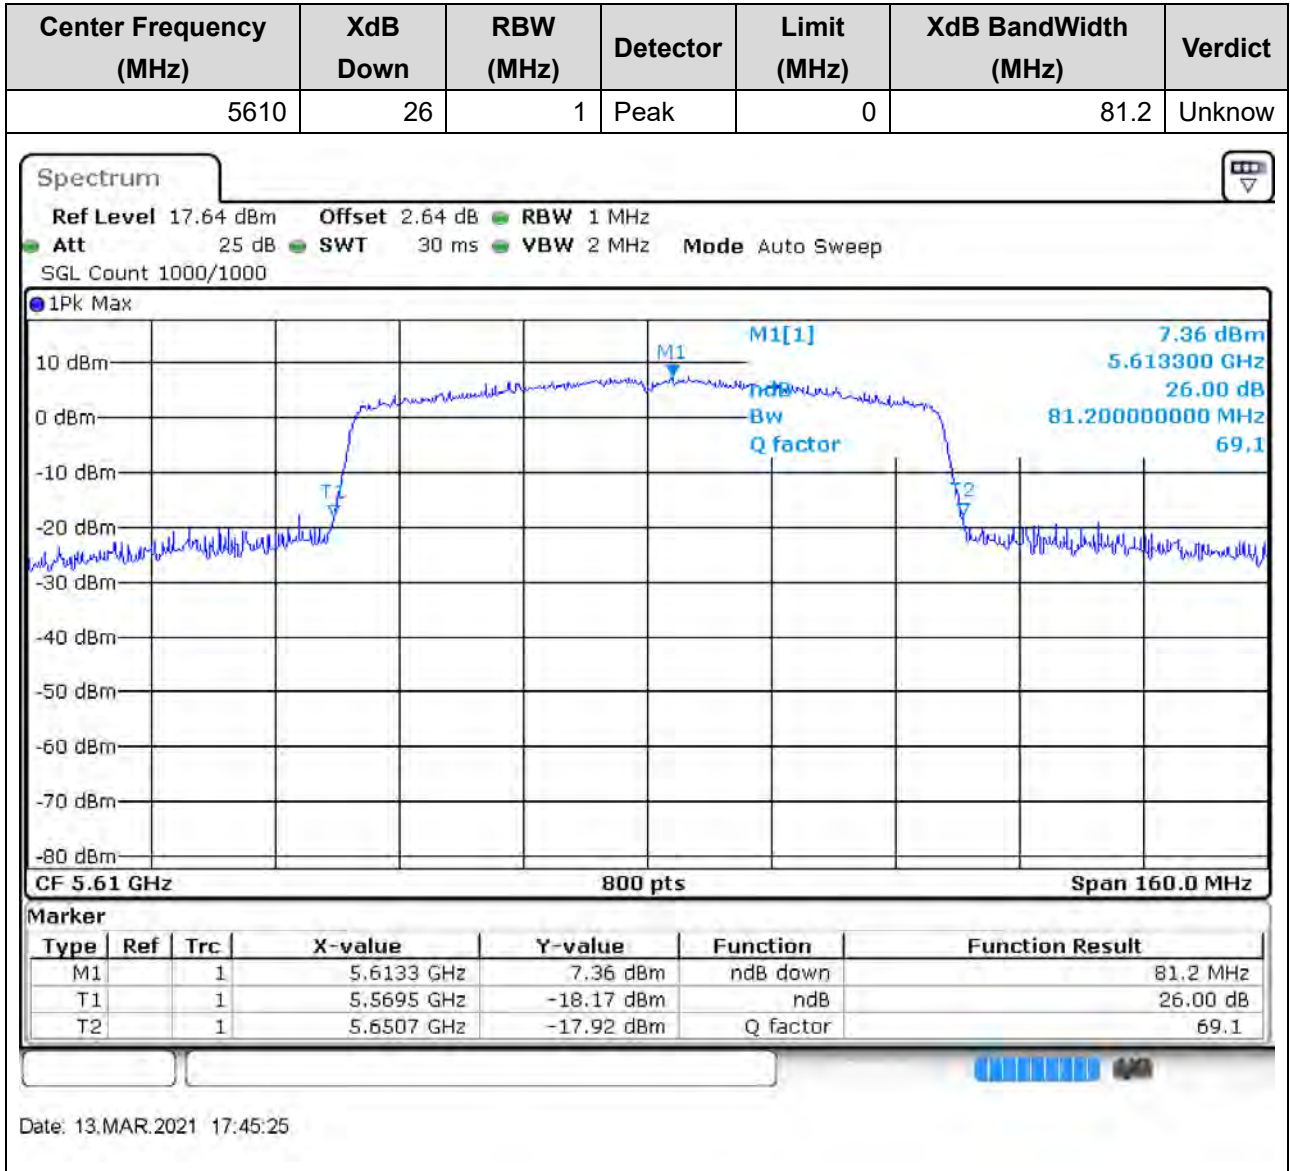

45. 802.11ac_80M_Band3_M

45.2. A.2-26dB Bandwidth(NTNV)