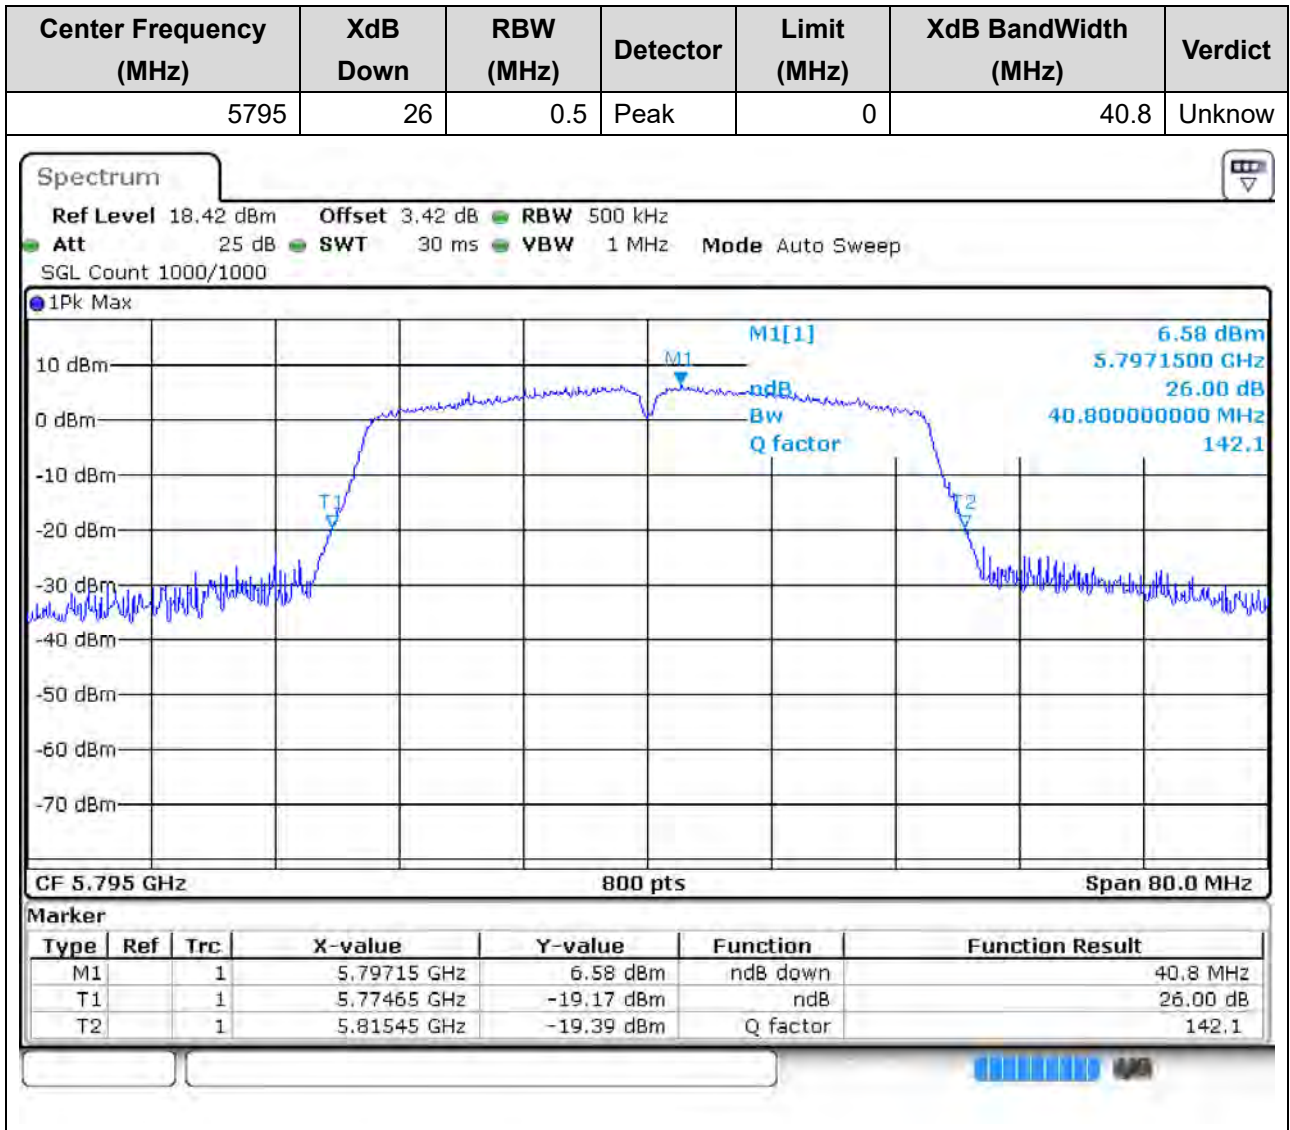

58. 802.11ac_40M_Band4_H

58.1. A.2-26dB Bandwidth(NTNV)