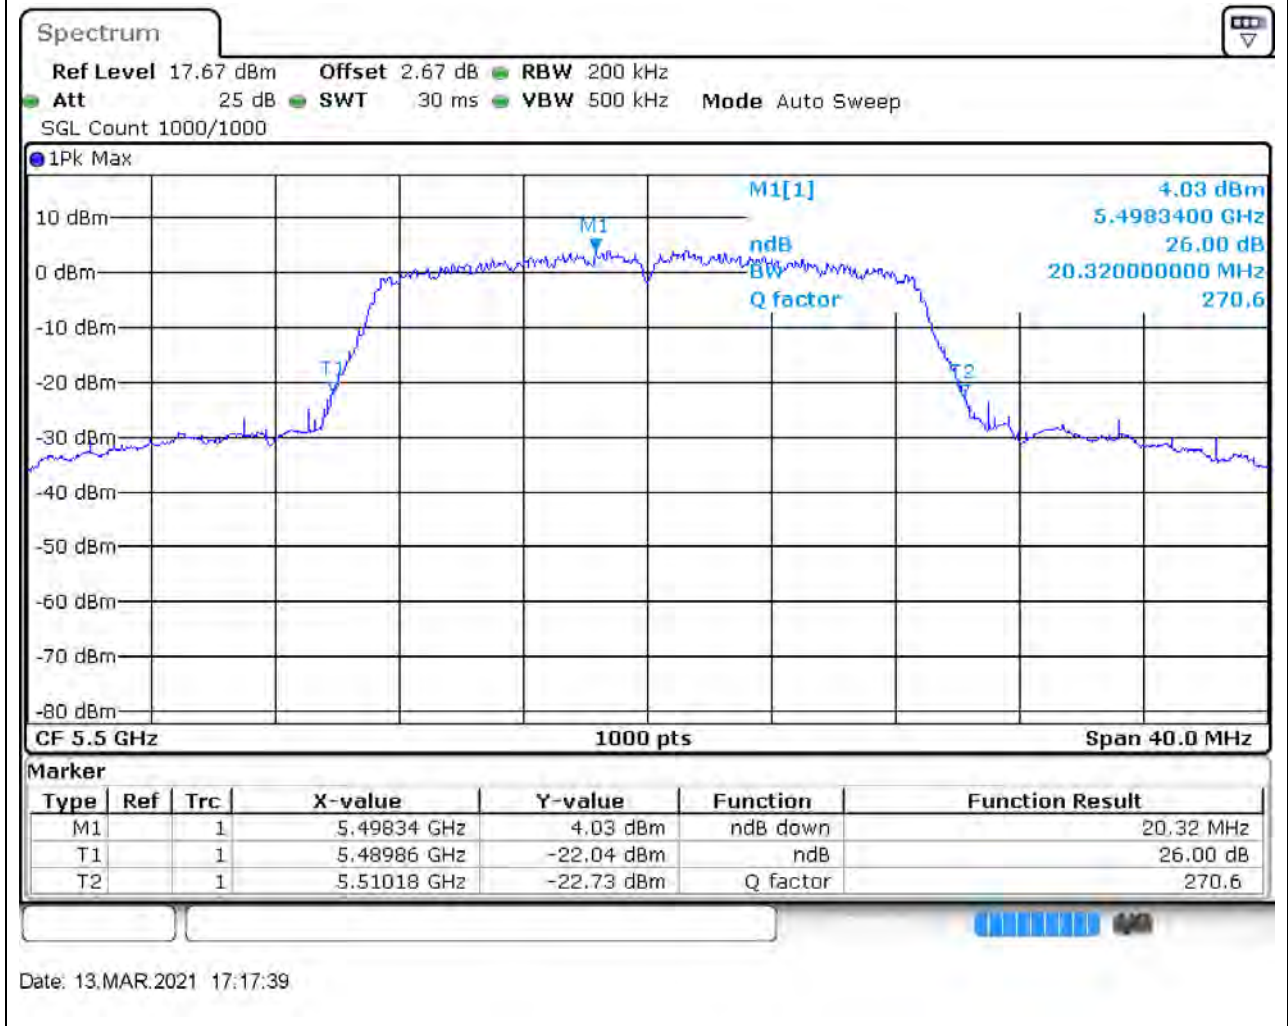

32. 802.11n_20M_Band3_L

32.2. A.2-26dB Bandwidth(NTNV)

Center Frequency (MHz)	XdB Down	RBW (MHz)	Detector	Limit (MHz)	XdB BandWidth (MHz)	Verdict
5500	26	0.2	Peak	0	20.32	Unknow