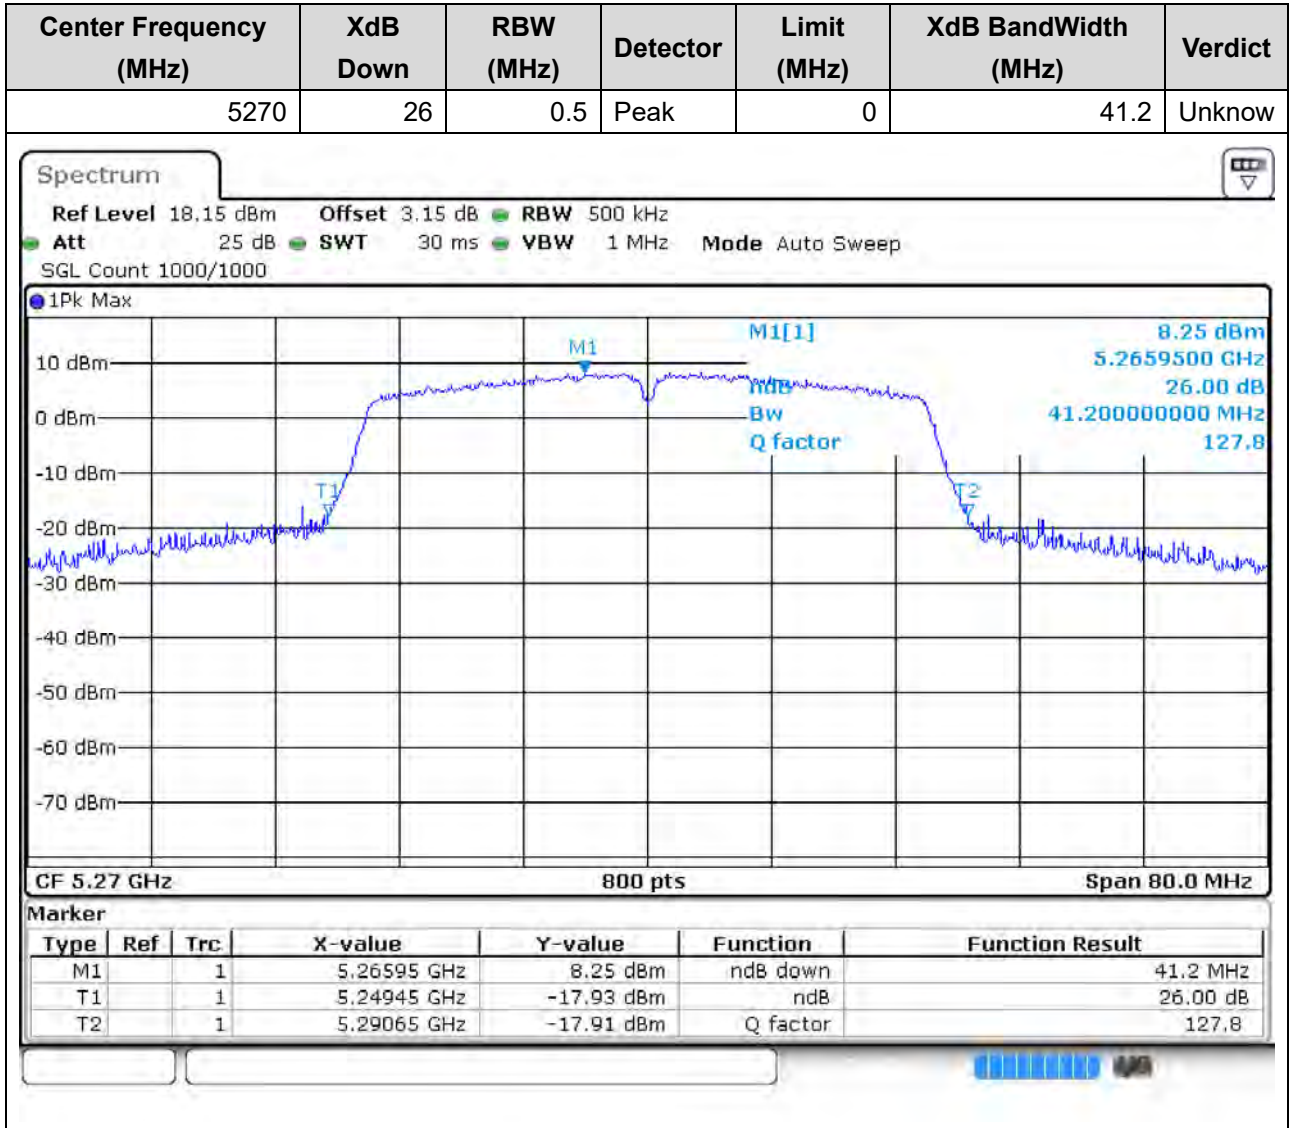

26. 802.11ac_40M_Band2_L

26.1. A.2-26dB Bandwidth(NTNV)