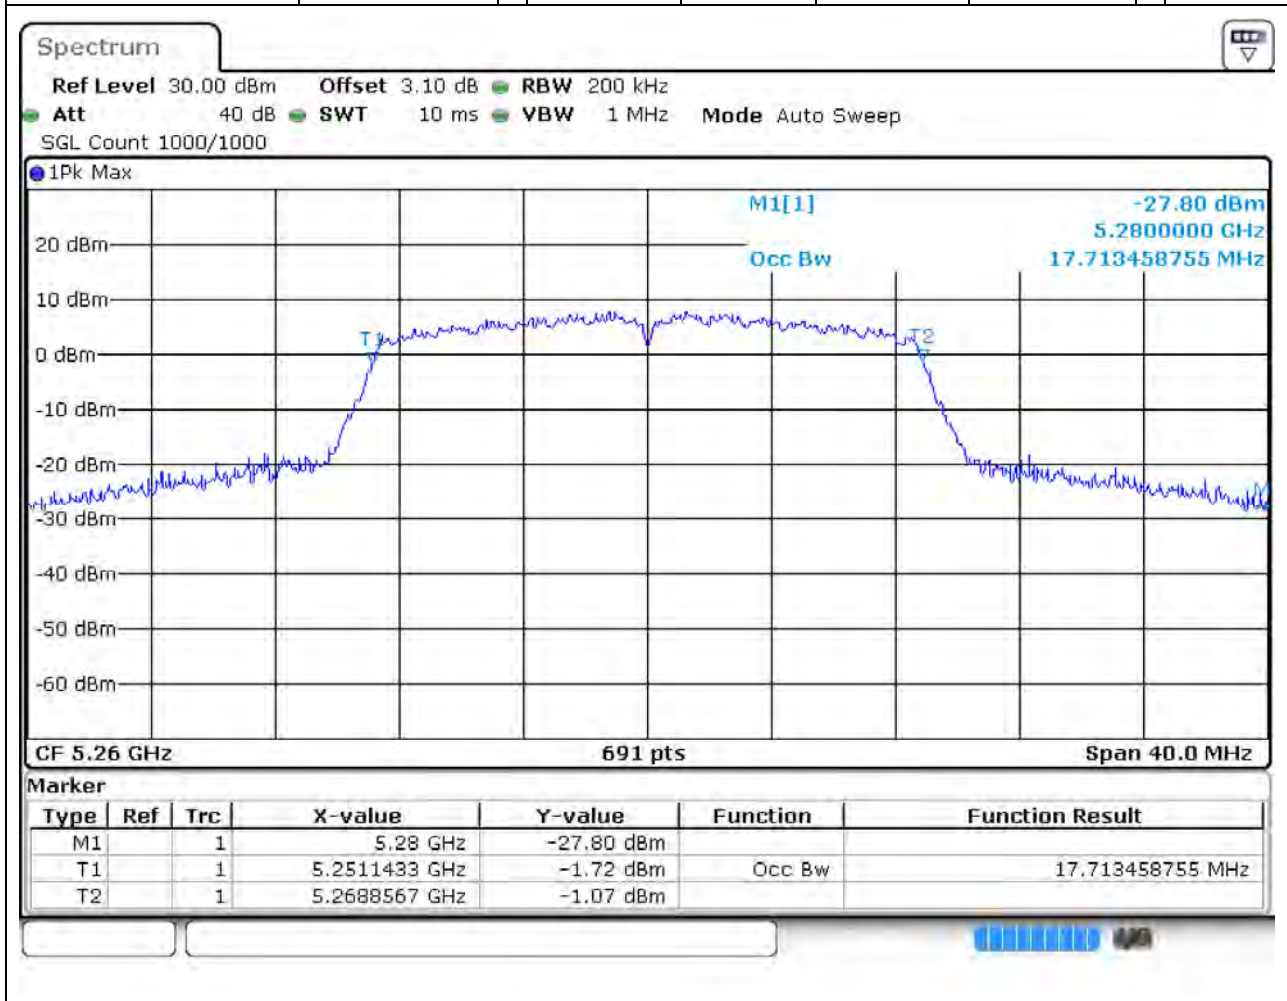

23. 802.11ac_20M_Band2_L

23.1. A.2.2-99% Bandwidth(NTNV)

Center Frequency (MHz)	OBW Power (%)	RBW (MHz)	Detector	Limit (MHz)	OBW (MHz)	Verdict
5260	99	0.2	Peak	0	17.713459	Unknown