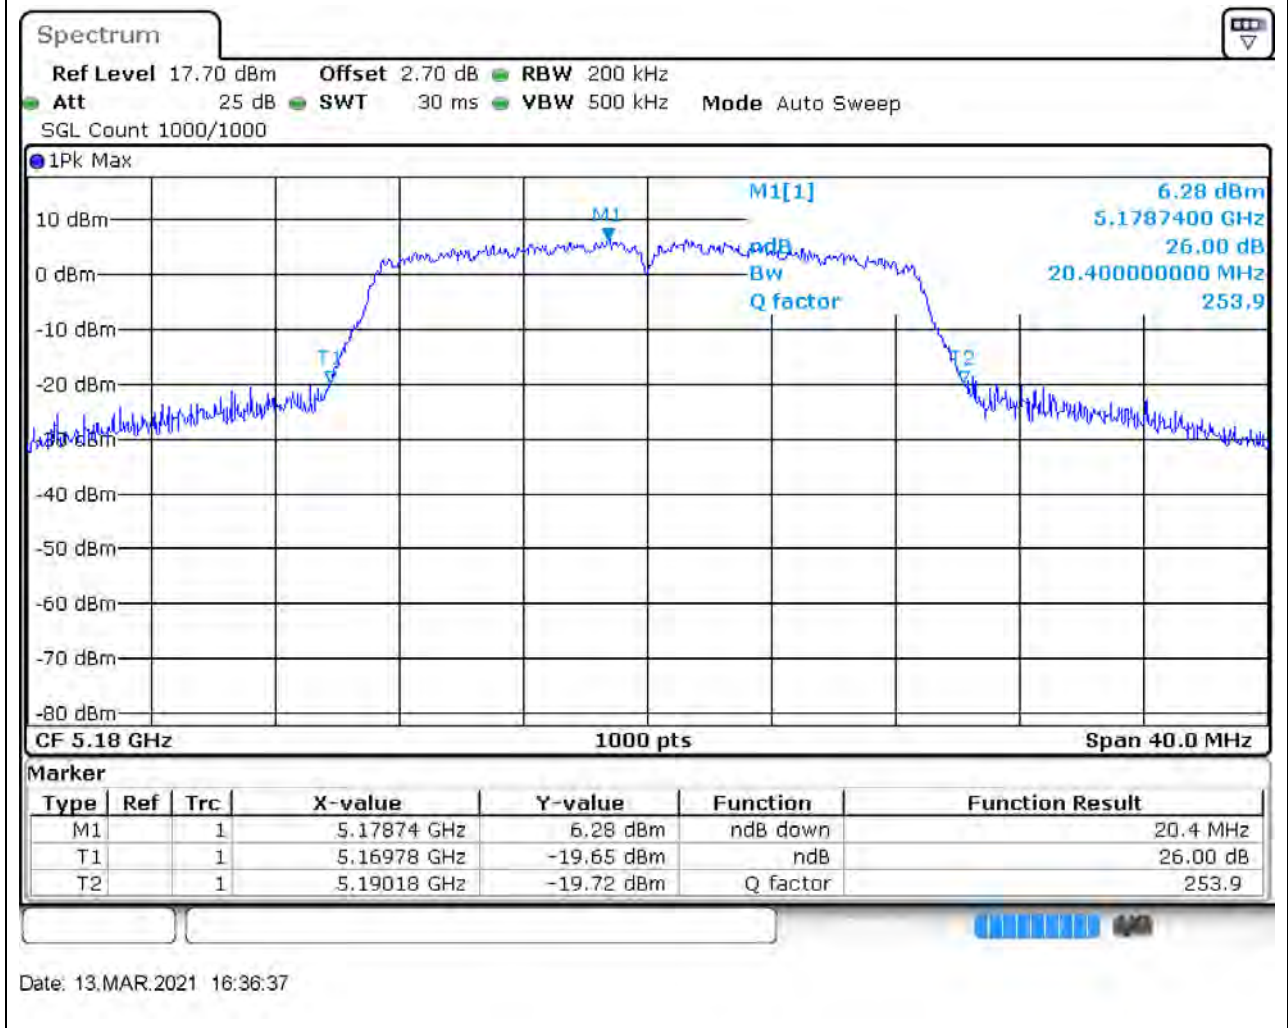

9. 802.11ac_20M_Band1_L

9.2. A.2-26dB Bandwidth(NTNV)

Center Frequency (MHz)	XdB Down	RBW (MHz)	Detector	Limit (MHz)	XdB BandWidth (MHz)	Verdict
5180	26	0.2	Peak	0	20.4	Unknow