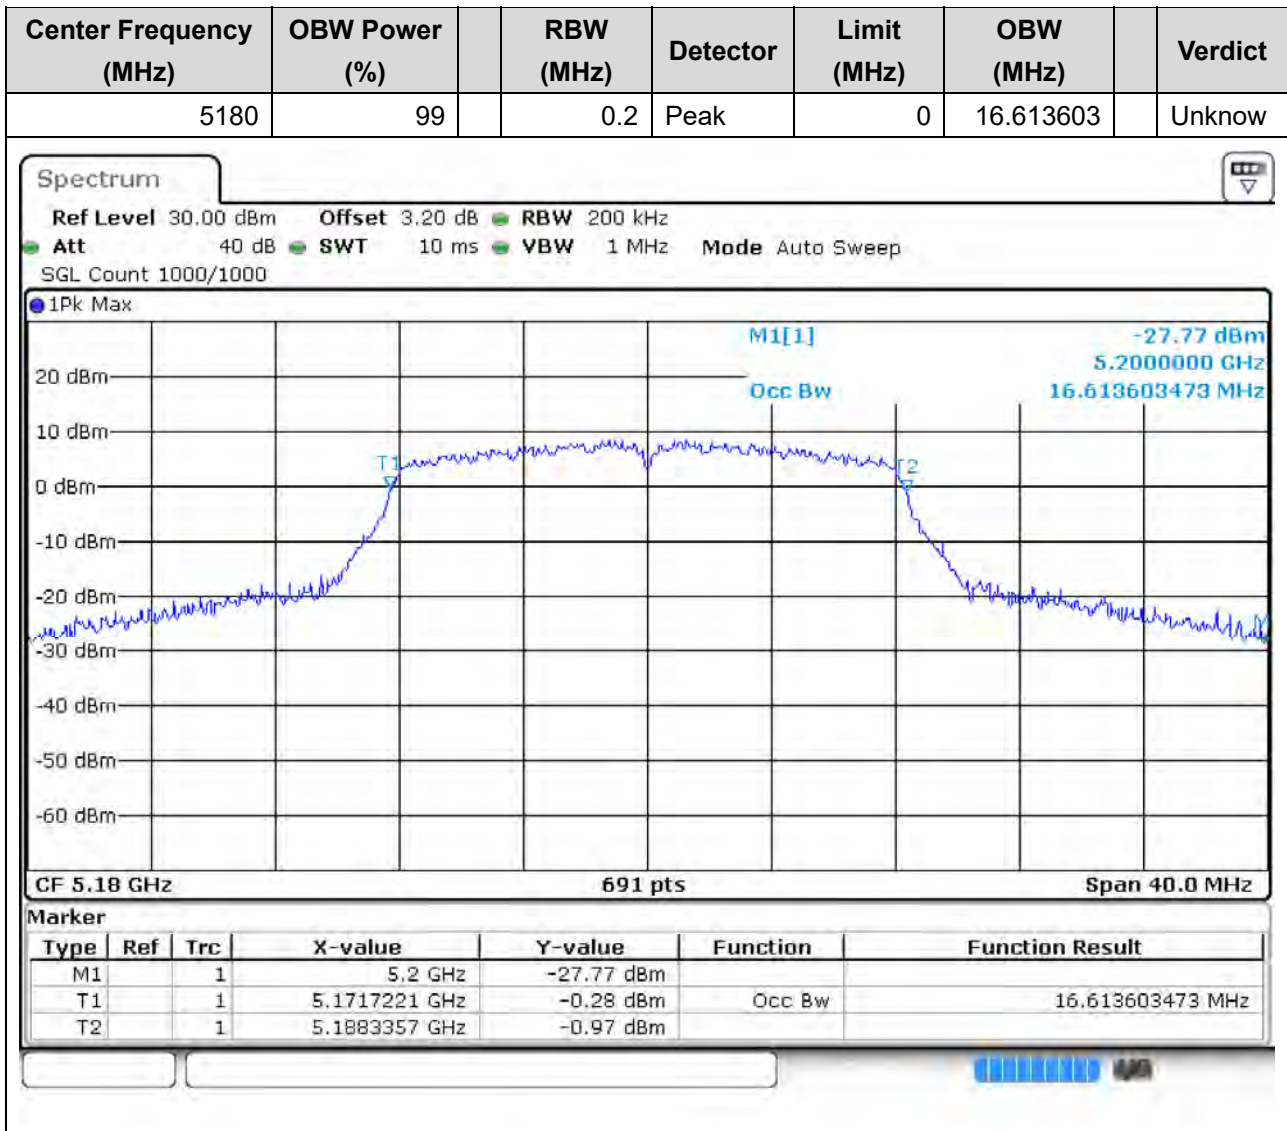

99% Bandwidth

1. 802.11a_20M_Band1_L

1.1. A.2.2-99% Bandwidth(NTNV)