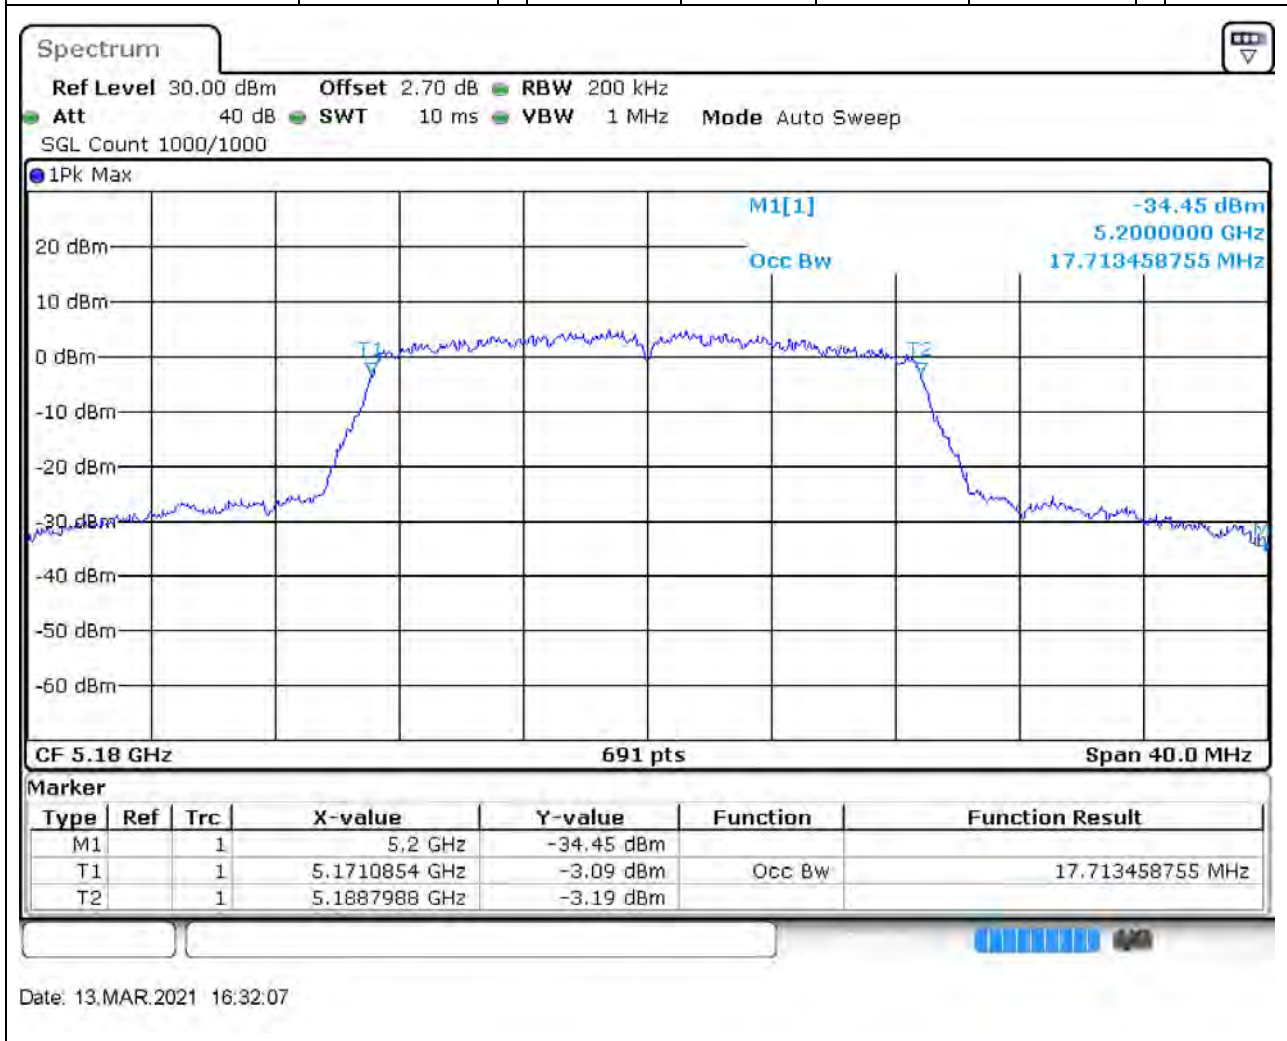

4. 802.11n_20M_Band1_L

4.2. A.2.2-99% Bandwidth(NTNV)

Center Frequency (MHz)	OBW Power (%)	RBW (MHz)	Detector	Limit (MHz)	OBW (MHz)	Verdict
5180	99	0.2	Peak	0	17.713459	Unknown