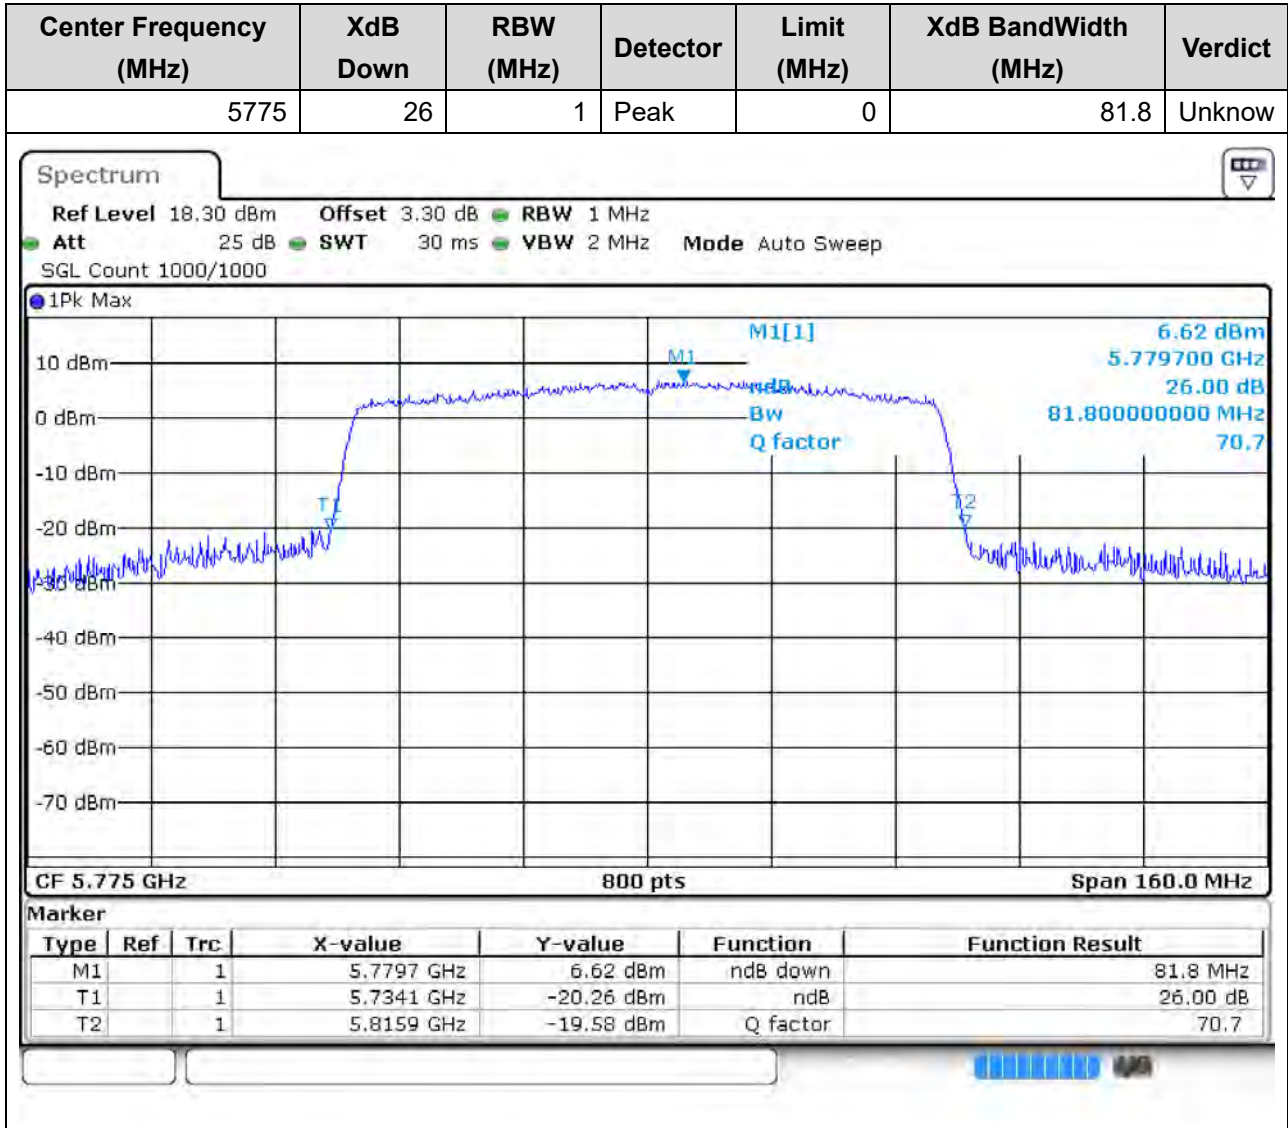

57. 802.11ac_40M_Band4_L

57.1. A.2-26dB Bandwidth(NTNV)

58. 802.11ac_40M_Band4_H

58.1. A.2-26dB Bandwidth(NTNV)

59. 802.11ac_80M_Band4_M

59.1. A.2-26dB Bandwidth(NTNV)

99% Bandwidth

1. 802.11a_20M_Band1_L