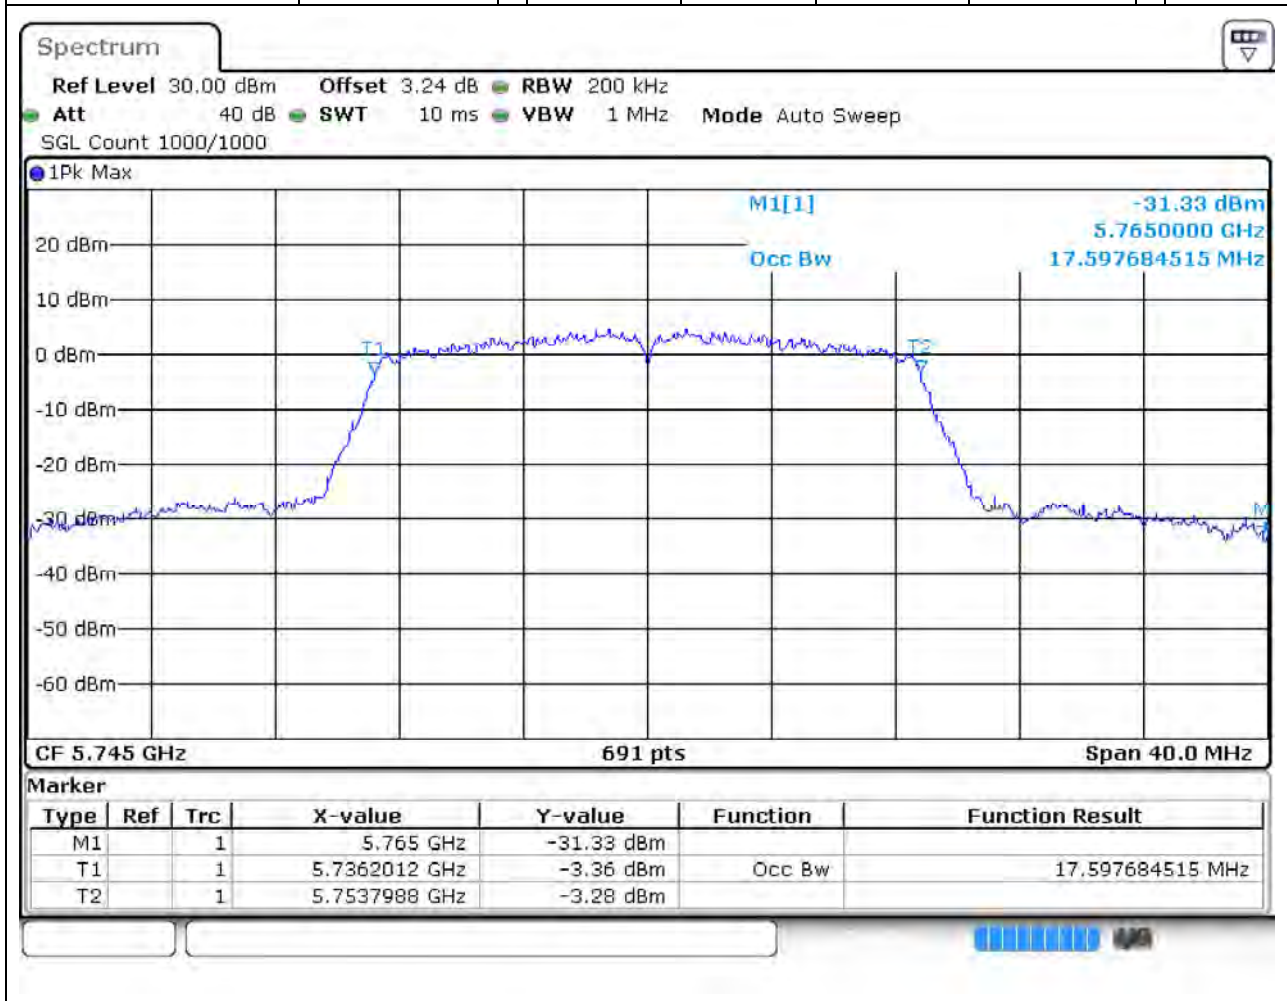

49. 802.11n_20M_Band4_L

49.1. A.2.2-99% Bandwidth(NTNV)

Center Frequency (MHz)	OBW Power (%)	RBW (MHz)	Detector	Limit (MHz)	OBW (MHz)	Verdict
5745	99	0.2	Peak	0	17.597685	Unknown