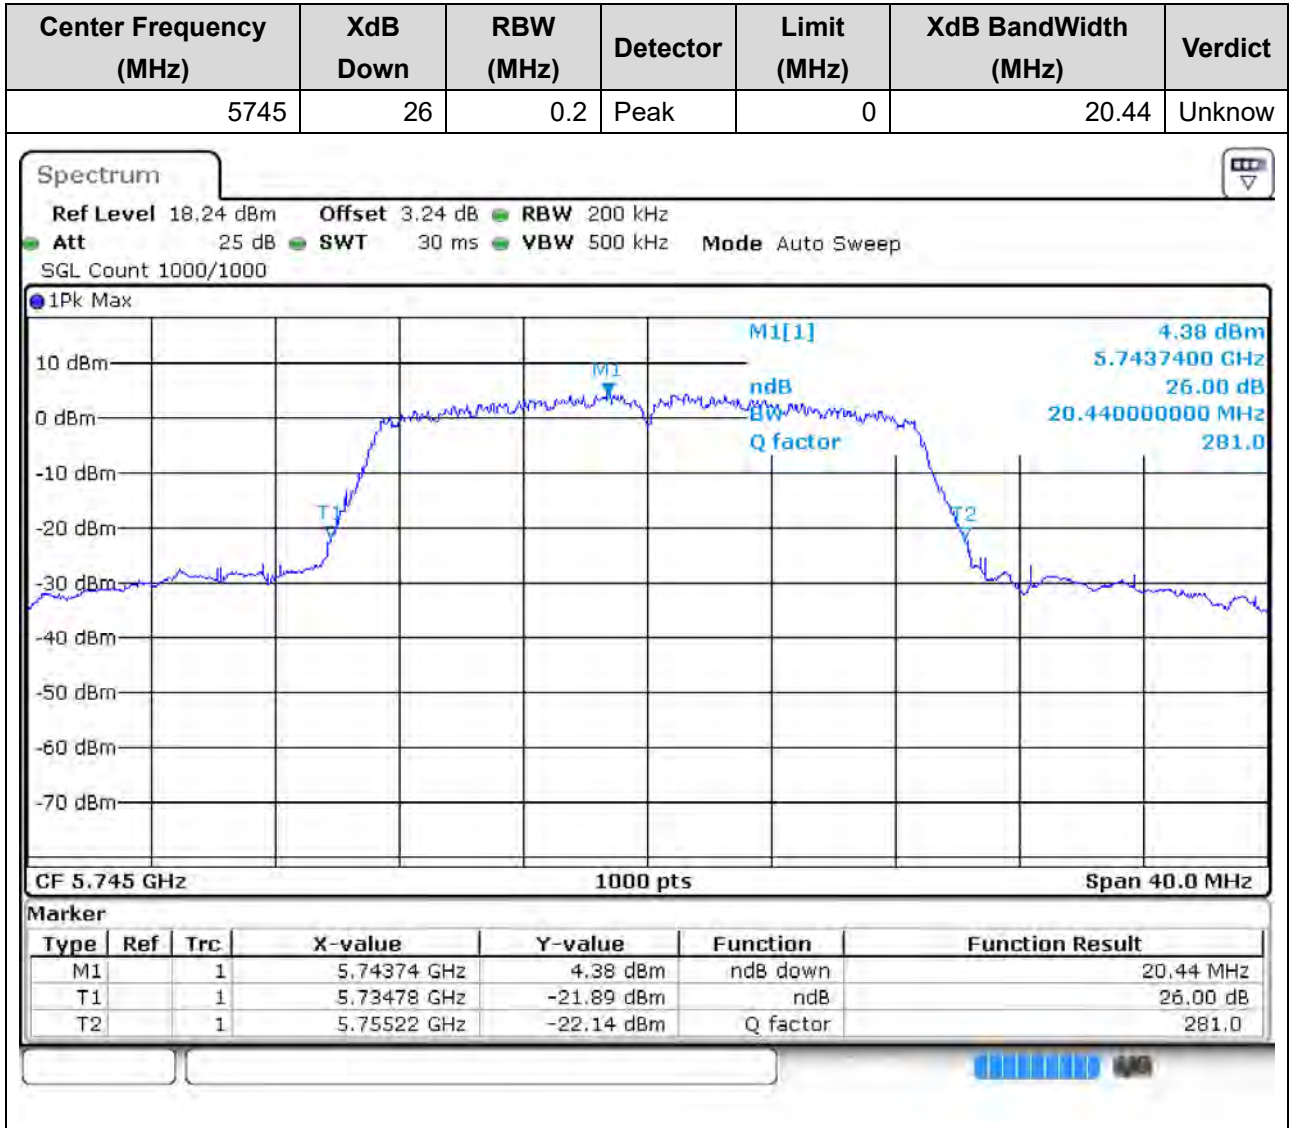

49. 802.11n_20M_Band4_L

49.1. A.2-26dB Bandwidth(NTNV)