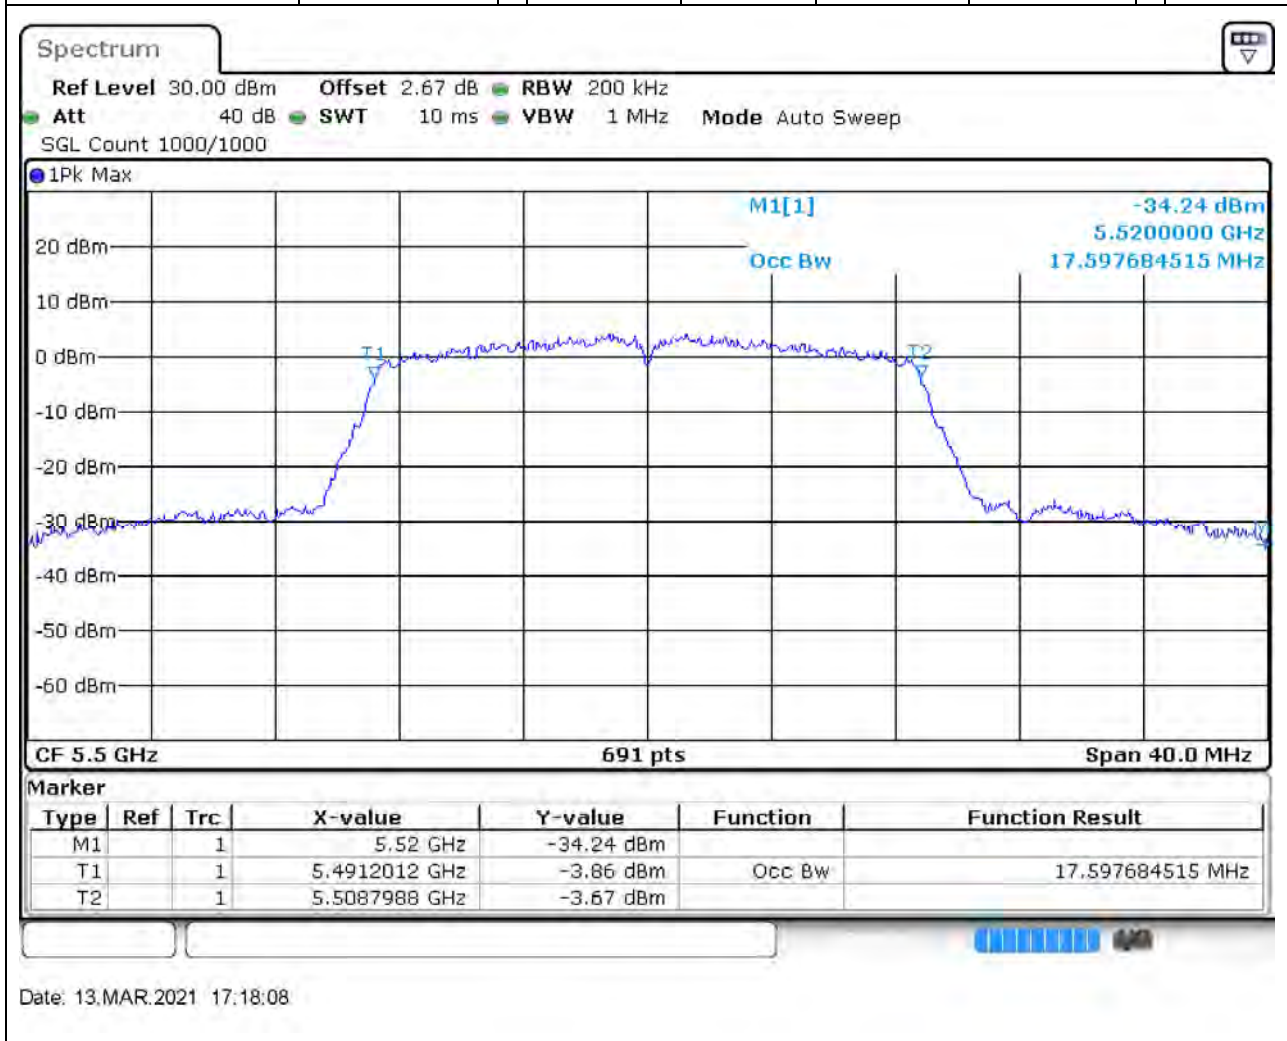

32. 802.11n_20M_Band3_L

32.2. A.2.2-99% Bandwidth(NTNV)

Center Frequency (MHz)	OBW Power (%)	RBW (MHz)	Detector	Limit (MHz)	OBW (MHz)	Verdict
5500	99	0.2	Peak	0	17.597685	Unknown