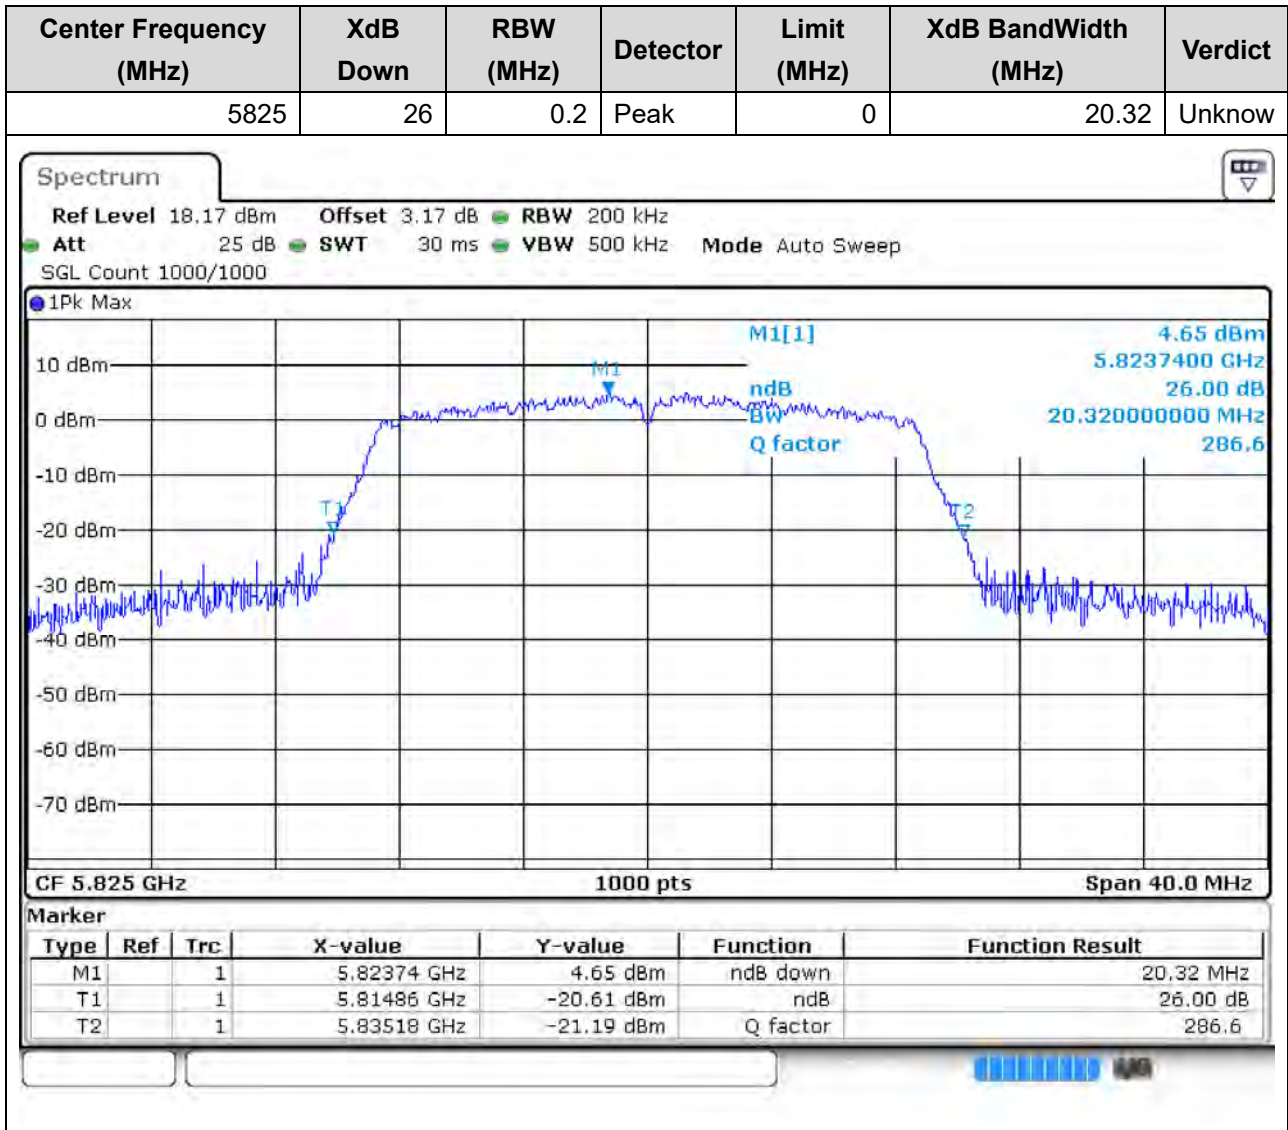

53. 802.11n_40M_Band4_H

53.1. A.2-26dB Bandwidth(NTNV)

54. 802.11ac_20M_Band4_L

54.1. A.2-26dB Bandwidth(NTNV)

55. 802.11ac_20M_Band4_M

55.1. A.2-26dB Bandwidth(NTNV)

56. 802.11ac_20M_Band4_H

56.1. A.2-26dB Bandwidth(NTNV)