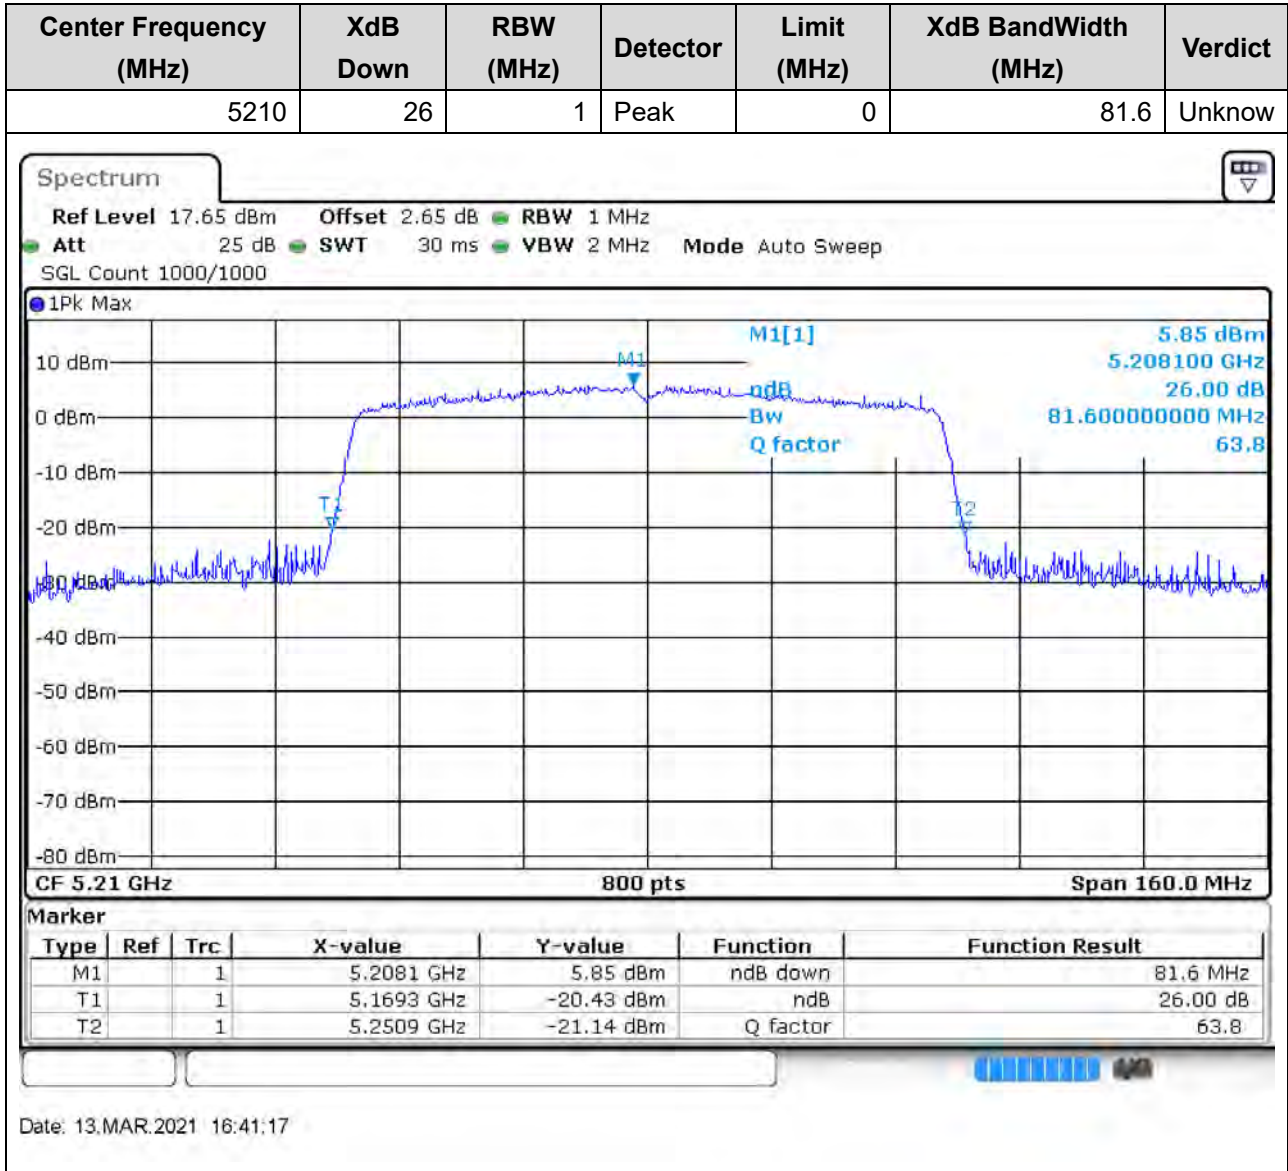

14. 802.11ac_80M_Band1_M

14.2. A.2-26dB Bandwidth(NTNV)