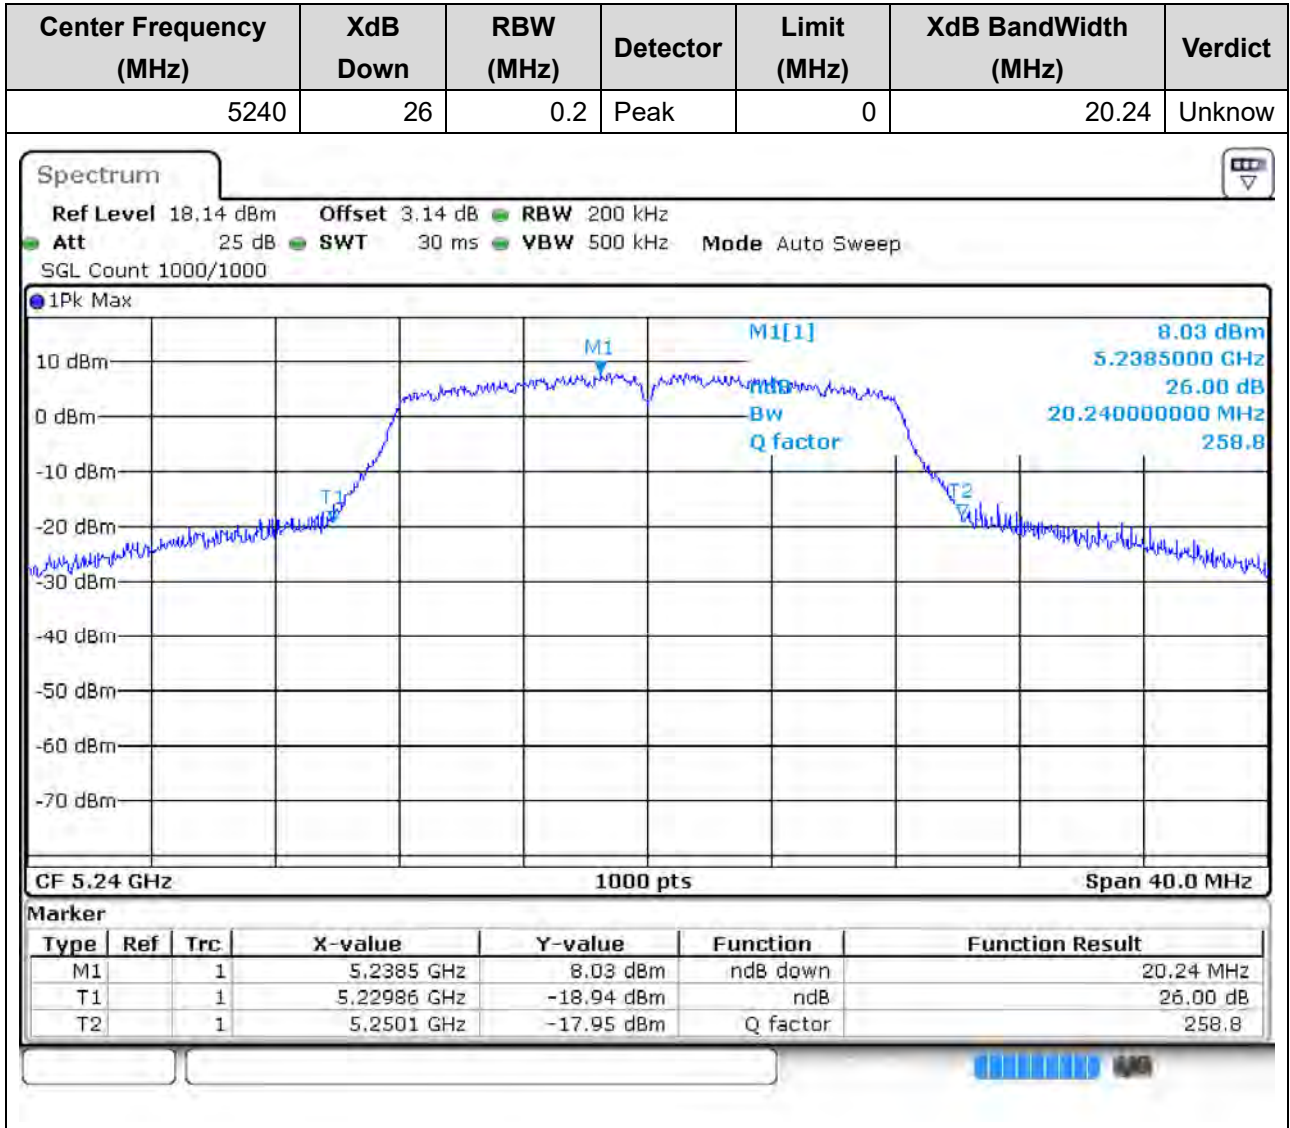

Annex A.2 26dB Bandwidth & 99% Bandwidth

26dB Bandwidth

1. 802.11a_20M_Band1_L

1.1. A.2-26dB Bandwidth(NTNV)

2. 802.11a_20M_Band1_M

2.1. A.2-26dB Bandwidth(NTNV)

3. 802.11a_20M_Band1_H

3.1. A.2-26dB Bandwidth(NTNV)