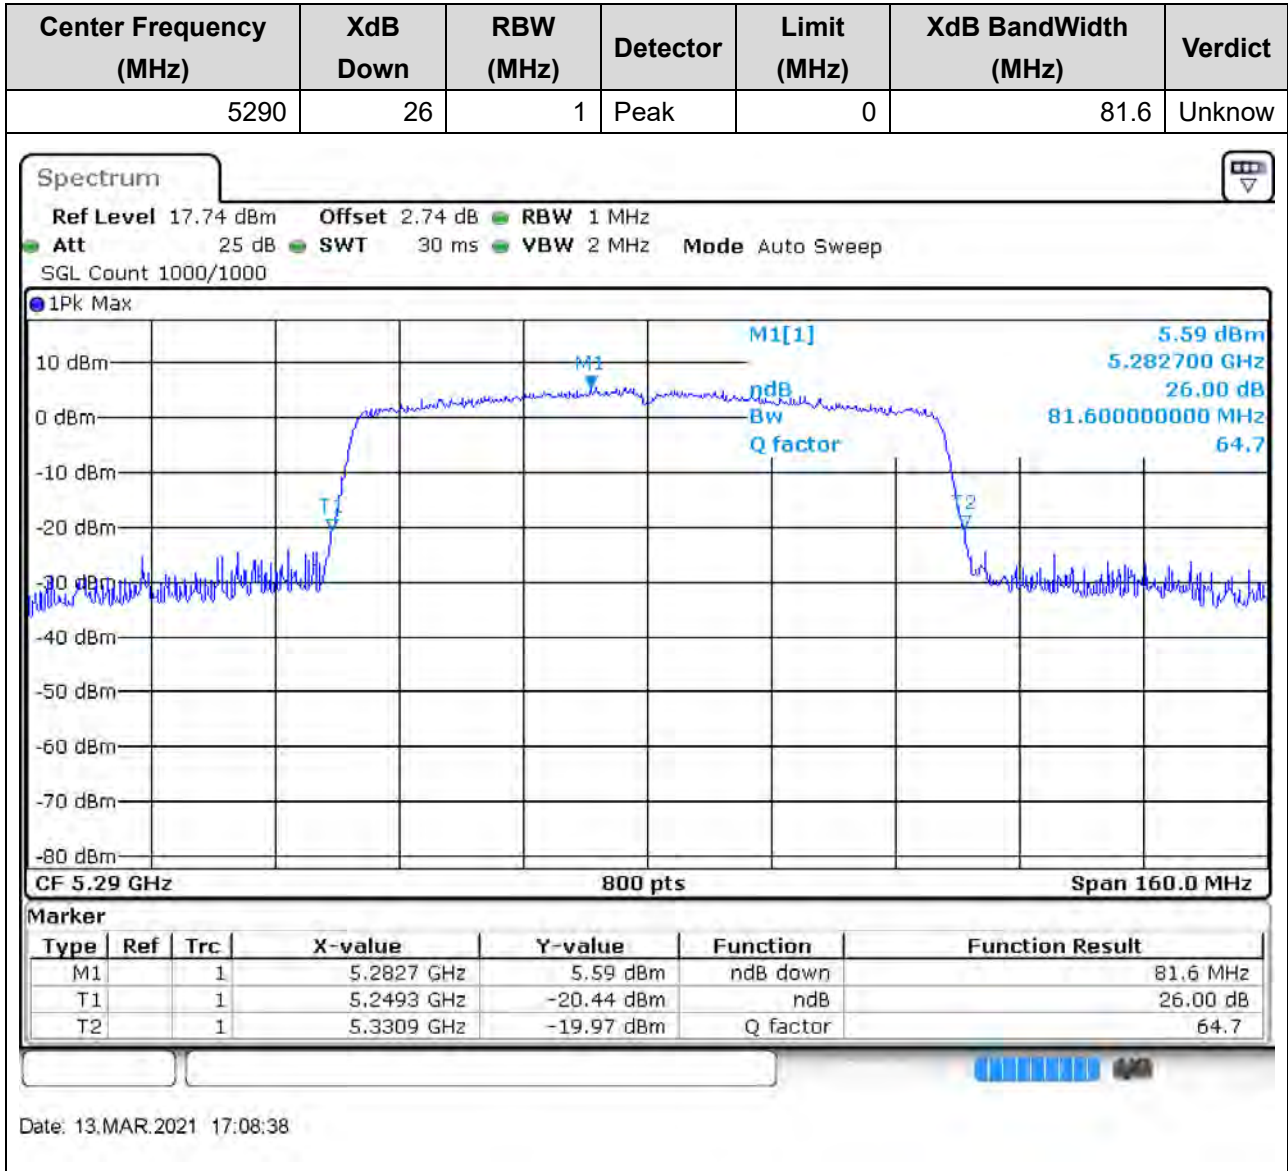

28. 802.11ac_80M_Band2_M

28.2. A.2-26dB Bandwidth(NTNV)