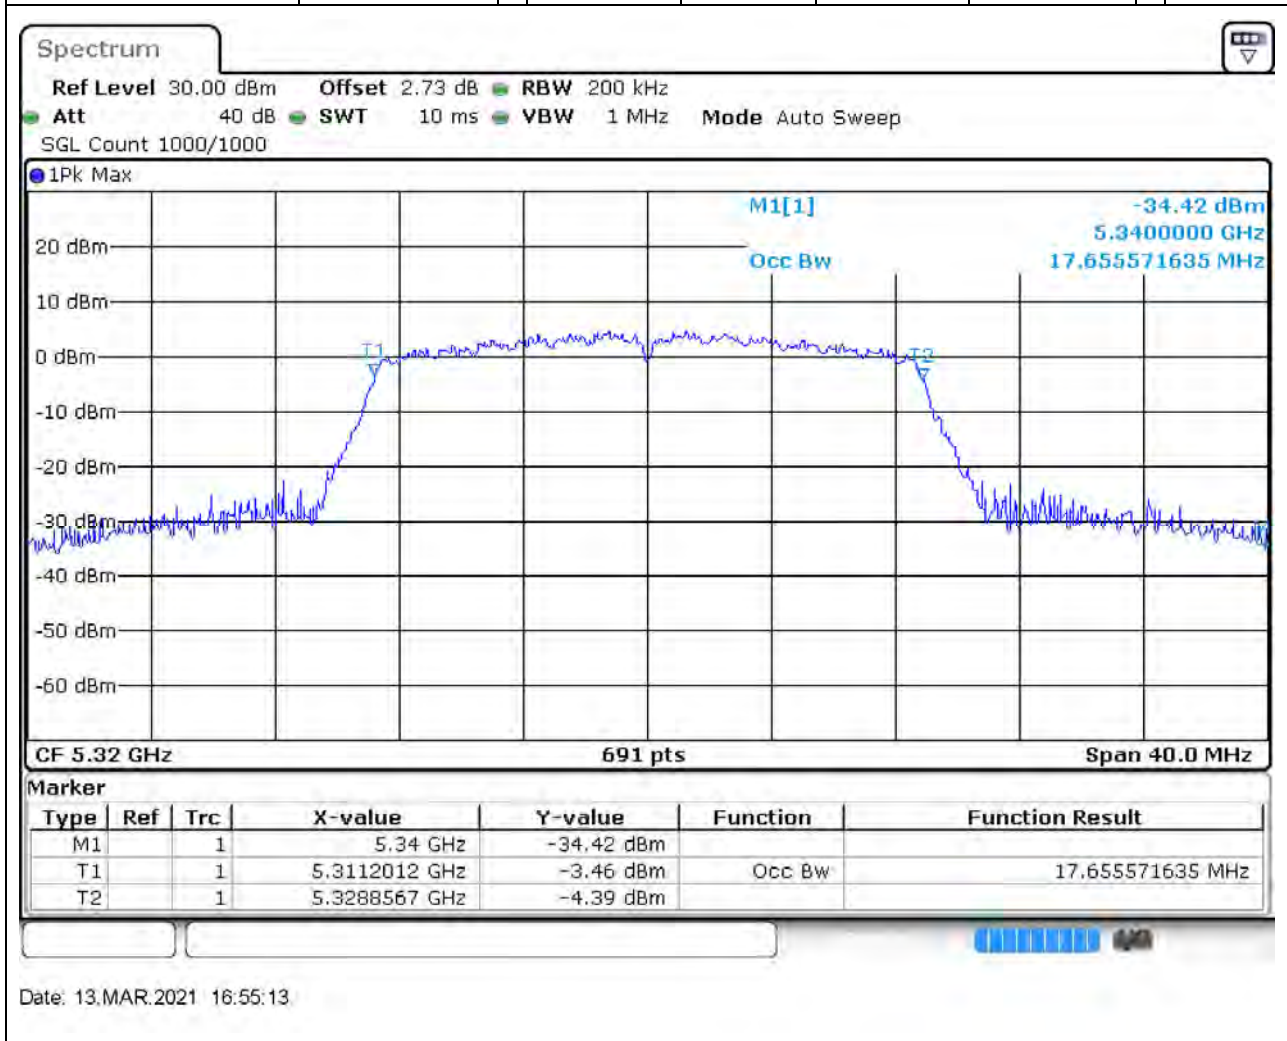

25. 802.11ac_20M_Band2_H

25.2. A.2.2-99% Bandwidth(NTNV)

Center Frequency (MHz)	OBW Power (%)	RBW (MHz)	Detector	Limit (MHz)	OBW (MHz)	Verdict
5320	99	0.2	Peak	0	17.655572	Unknown