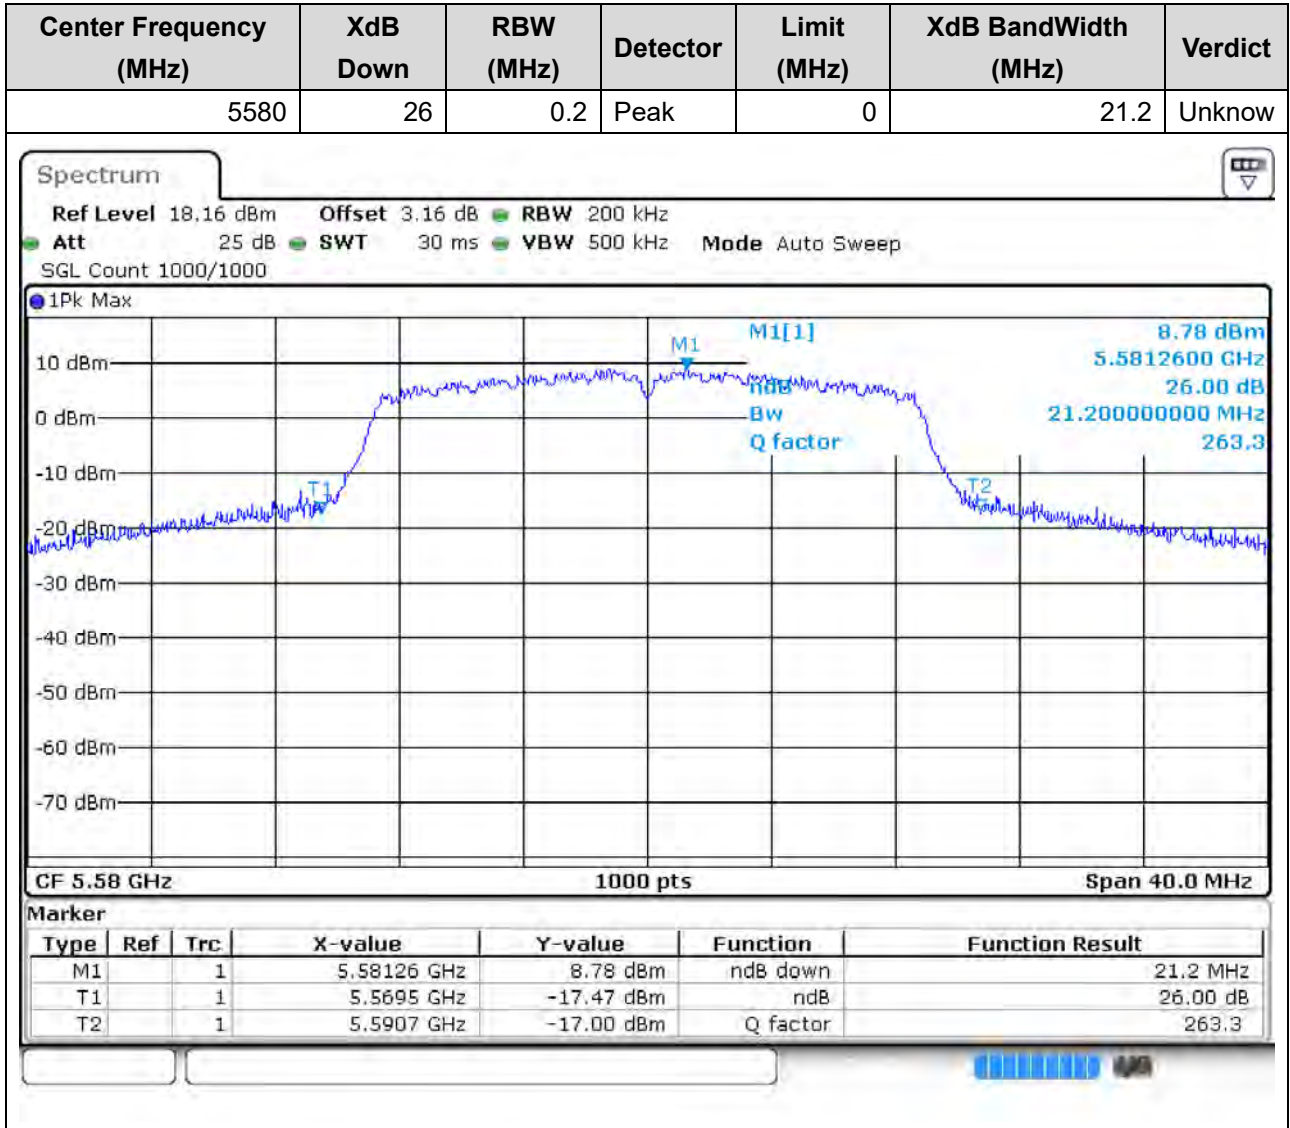

39. 802.11ac_20M_Band3_M

39.1. A.2-26dB Bandwidth(NTNV)