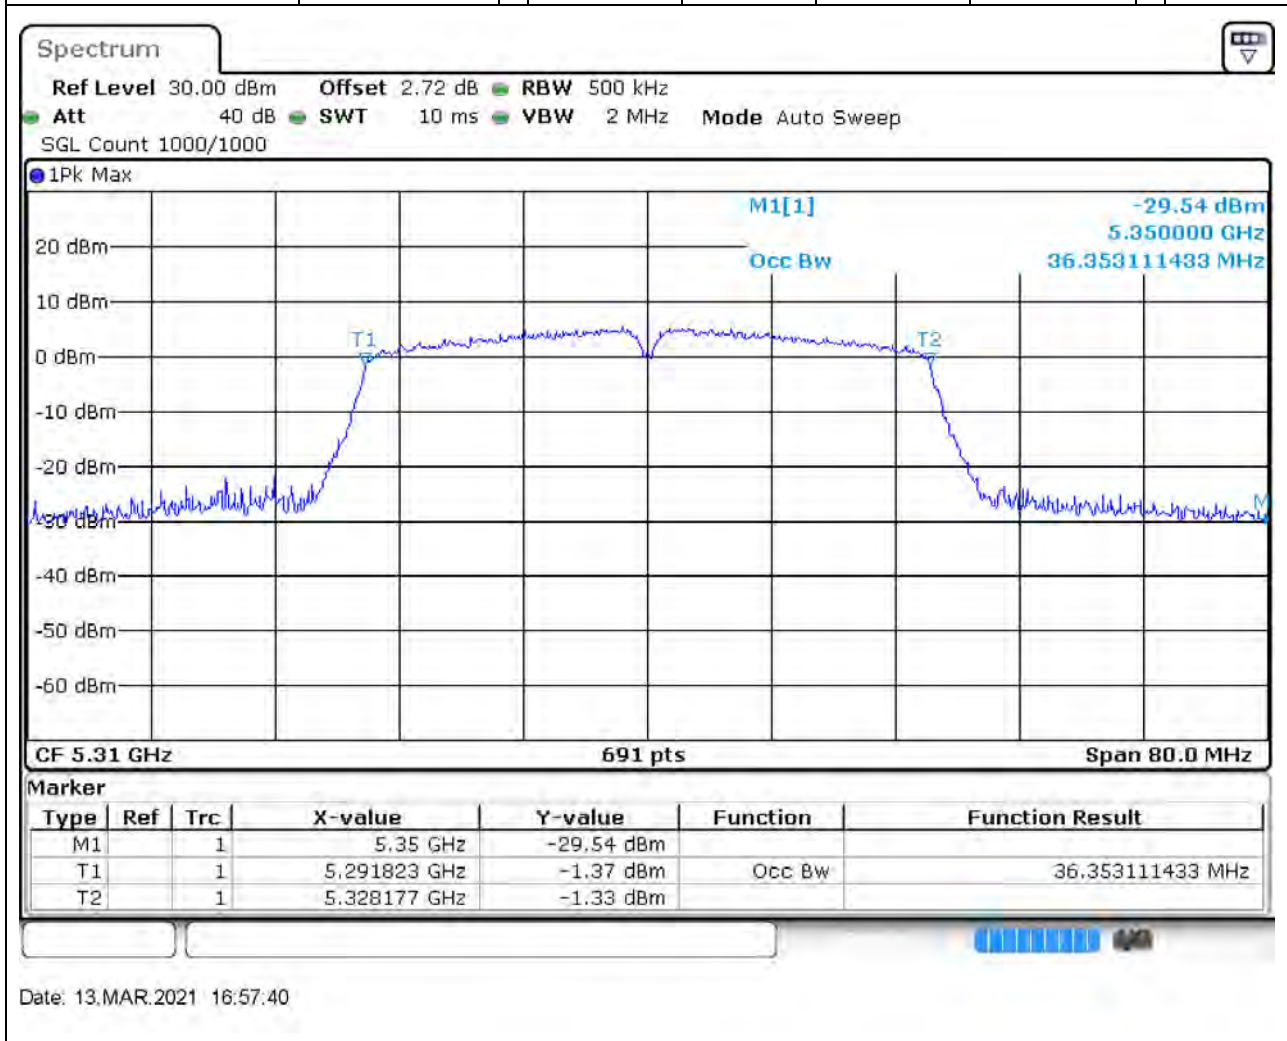

27. 802.11ac_40M_Band2_H

27.2. A.2.2-99% Bandwidth(NTNV)

Center Frequency (MHz)	OBW Power (%)	RBW (MHz)	Detector	Limit (MHz)	OBW (MHz)	Verdict
5310	99	0.5	Peak	0	36.353111	Unknown