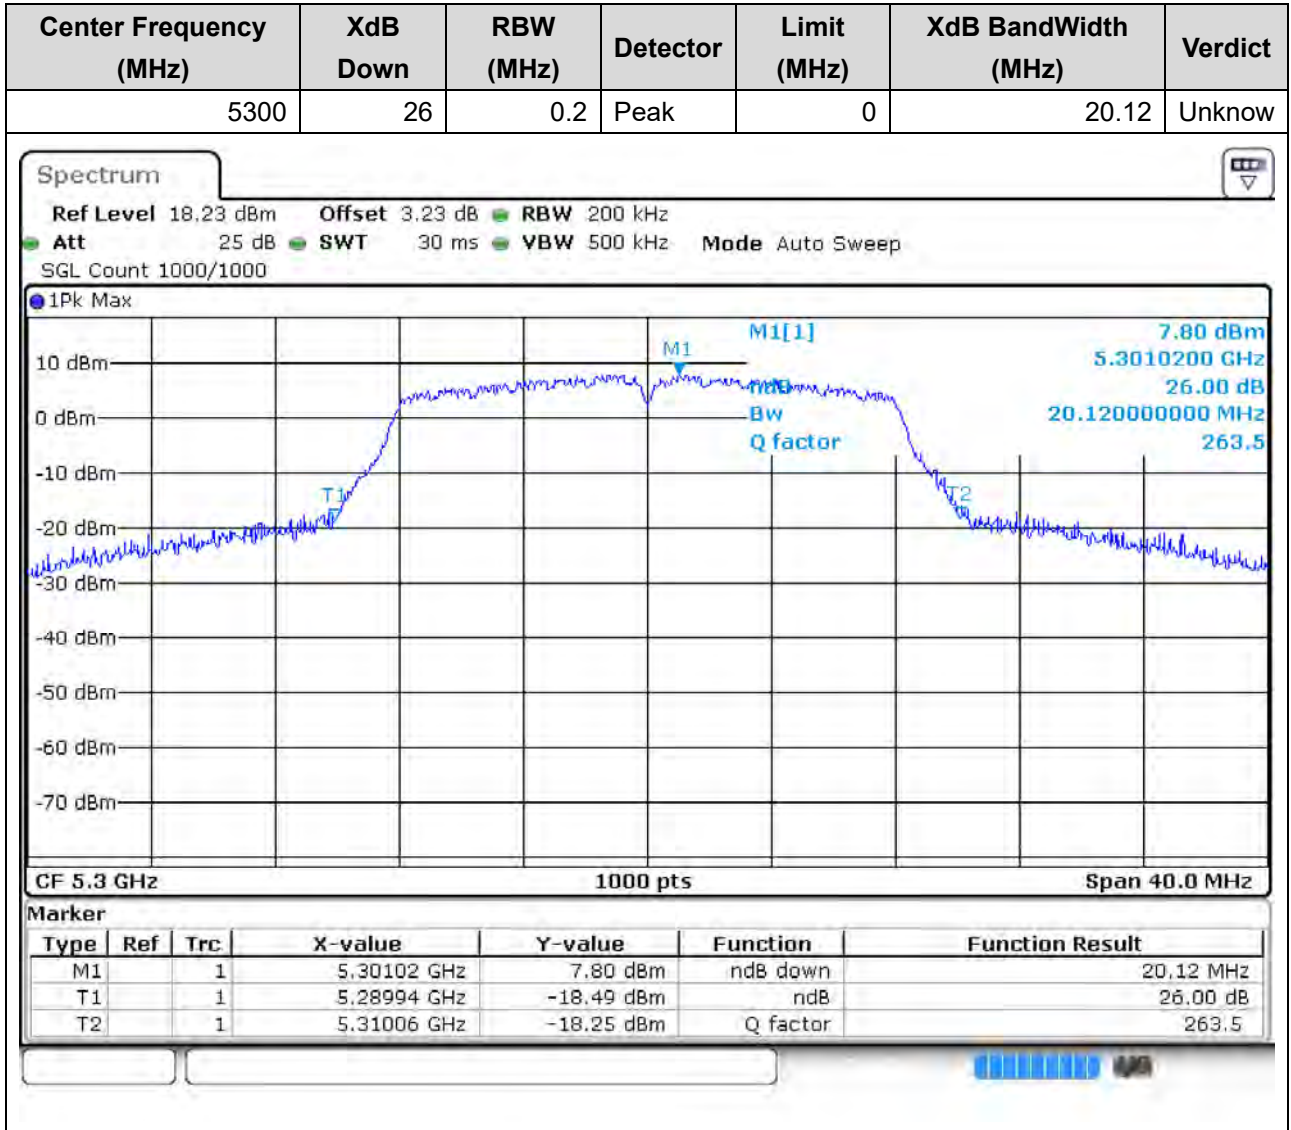

13. 802.11ac_40M_Band1_H

13.2. A.2-26dB Bandwidth(NTNV)

14. 802.11ac_80M_Band1_M

14.2. A.2-26dB Bandwidth(NTNV)

15. 802.11a_20M_Band2_L

15.1. A.2-26dB Bandwidth(NTNV)

16. 802.11a_20M_Band2_M

16.1. A.2-26dB Bandwidth(NTNV)