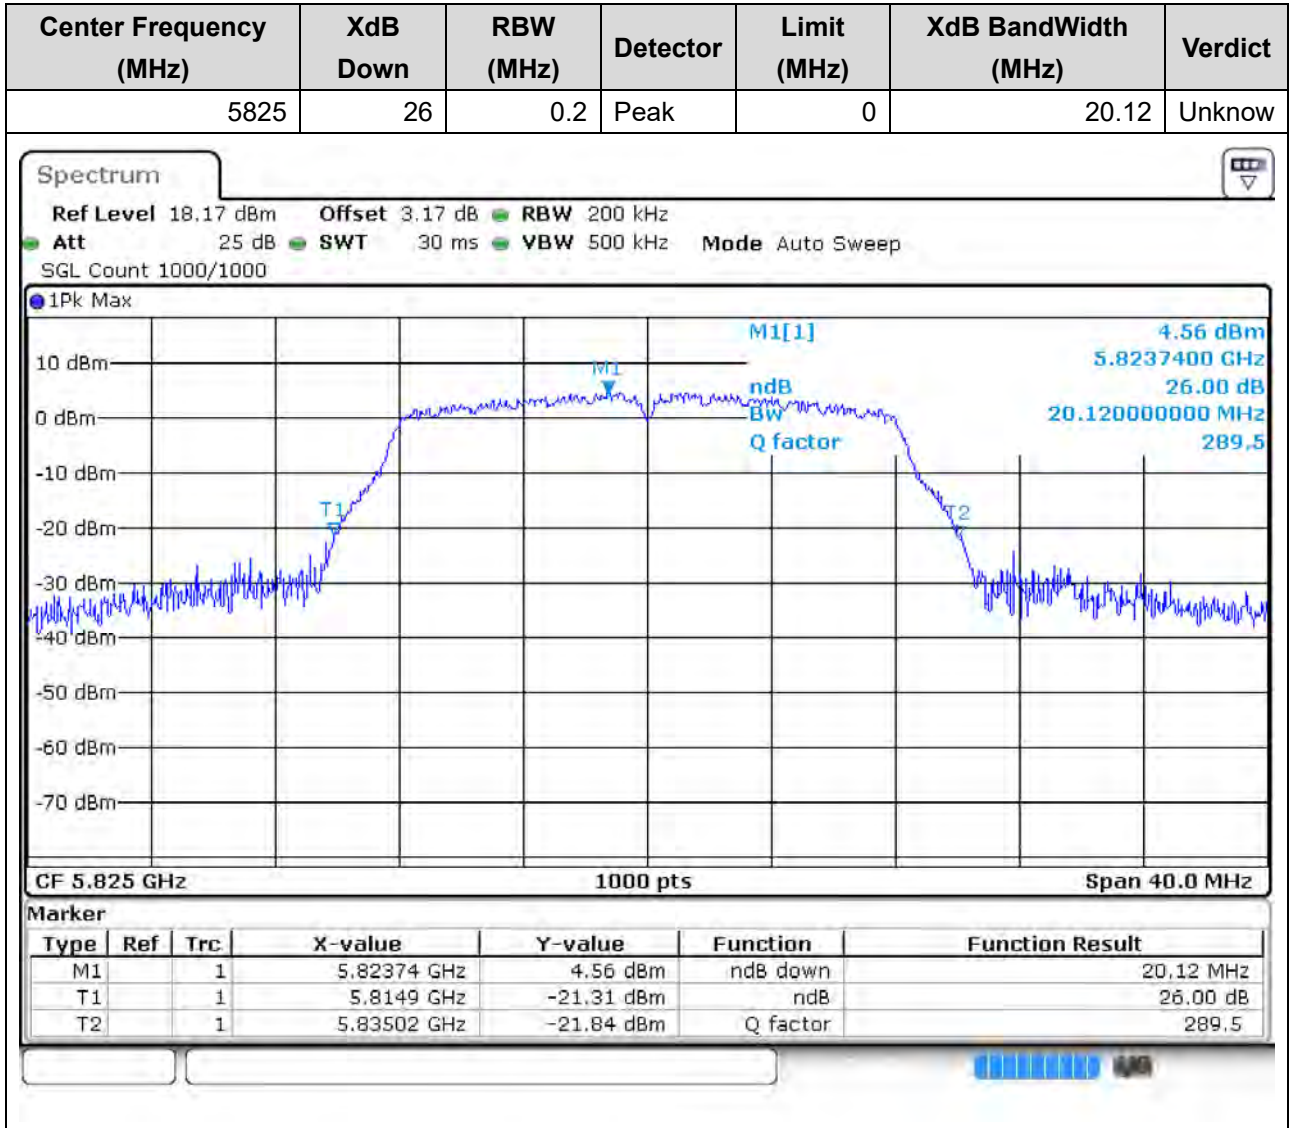

45. 802.11ac_80M_Band3_M

45.2. A.2-26dB Bandwidth(NTNV)

46. 802.11a_20M_Band4_L

46.1. A.2-26dB Bandwidth(NTNV)

47. 802.11a_20M_Band4_M

47.1. A.2-26dB Bandwidth(NTNV)

48. 802.11a_20M_Band4_H

48.1. A.2-26dB Bandwidth(NTNV)