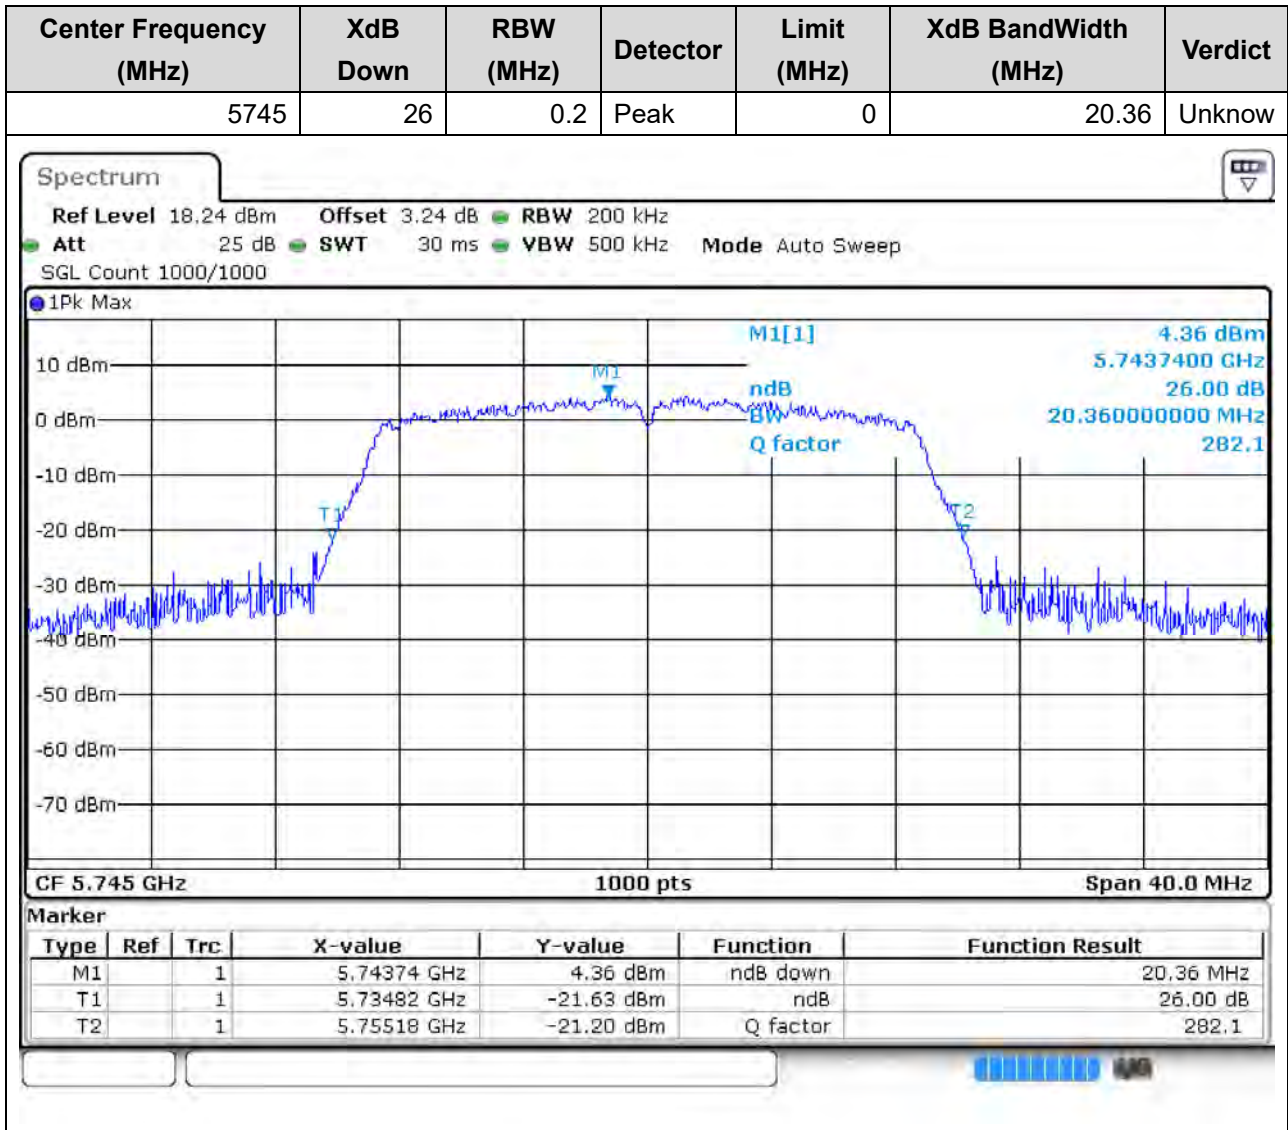

54. 802.11ac_20M_Band4_L

54.1. A.2-26dB Bandwidth(NTNV)