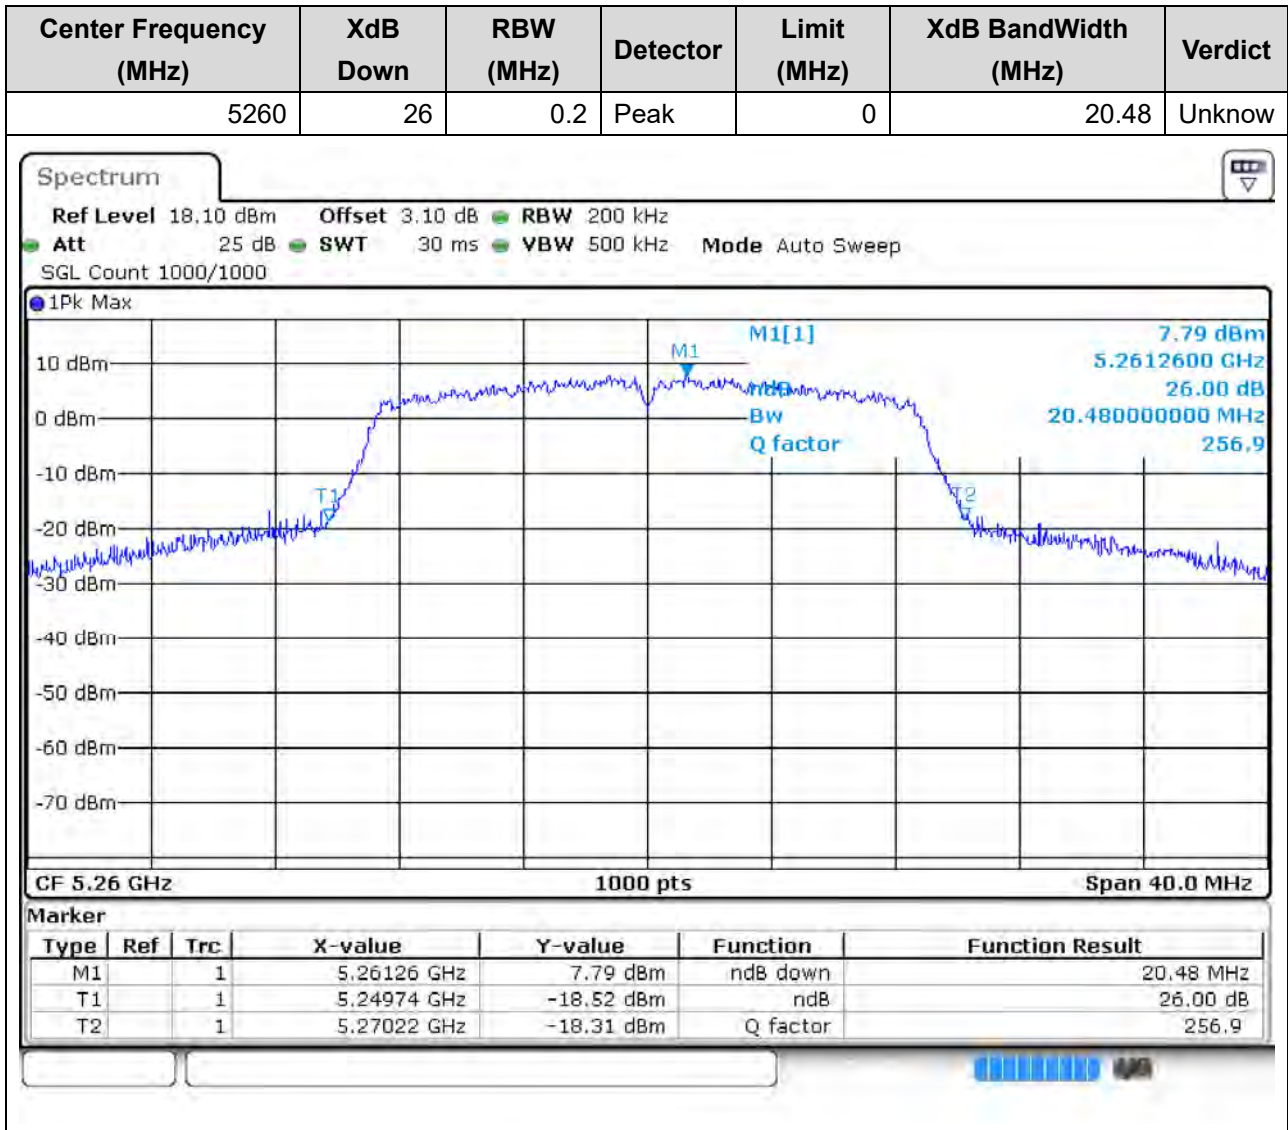

21. 802.11n_40M_Band2_L

21.1. A.2-26dB Bandwidth(NTNV)

22. 802.11n_40M_Band2_H

22.2. A.2-26dB Bandwidth(NTNV)

23. 802.11ac_20M_Band2_L

23.1. A.2-26dB Bandwidth(NTNV)

24. 802.11ac_20M_Band2_M

24.1. A.2-26dB Bandwidth(NTNV)