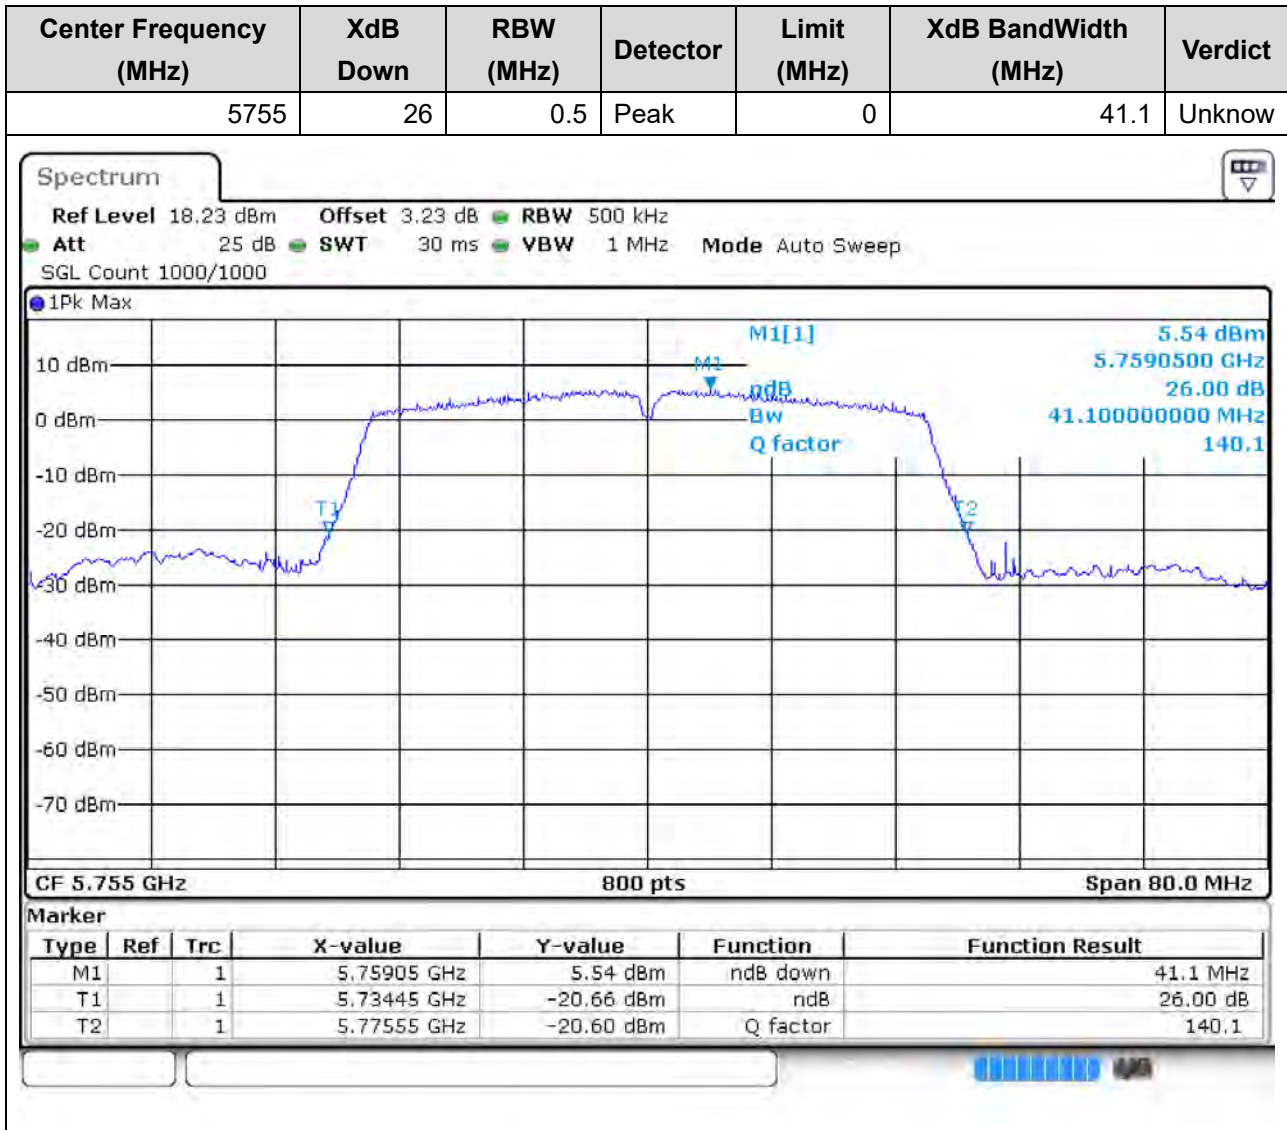

49. 802.11n_20M_Band4_L

49.1. A.2-26dB Bandwidth(NTNV)

50. 802.11n_20M_Band4_M

50.1. A.2-26dB Bandwidth(NTNV)

51. 802.11n_20M_Band4_H

51.1. A.2-26dB Bandwidth(NTNV)

52. 802.11n_40M_Band4_L

52.1. A.2-26dB Bandwidth(NTNV)