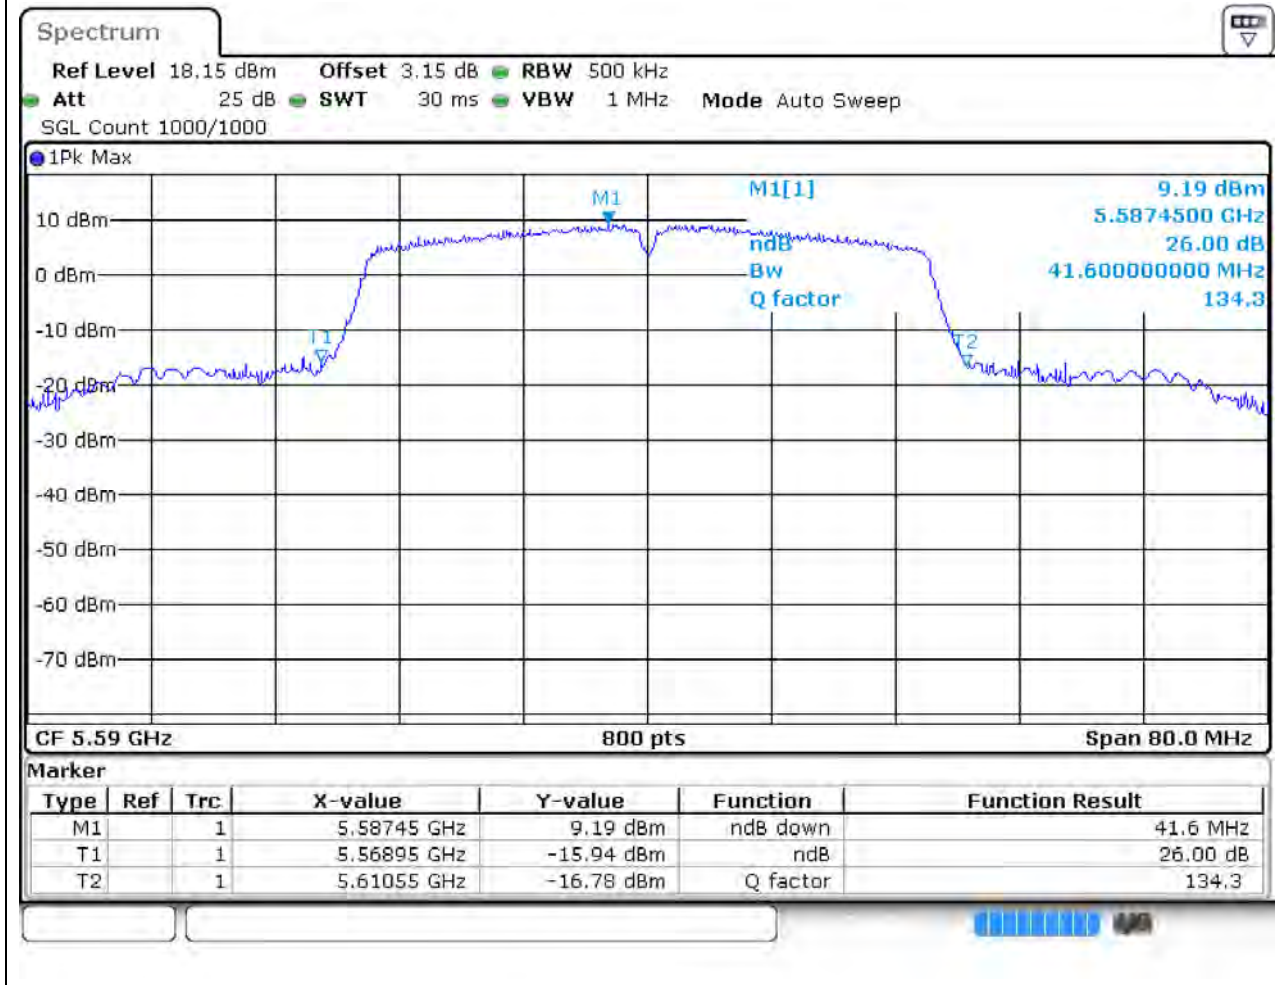

36. 802.11n_40M_Band3_M

36.1. A.2-26dB Bandwidth(NTNV)

Center Frequency (MHz)	XdB Down	RBW (MHz)	Detector	Limit (MHz)	XdB BandWidth (MHz)	Verdict
5590	26	0.5	Peak	0	41.6	Unknow