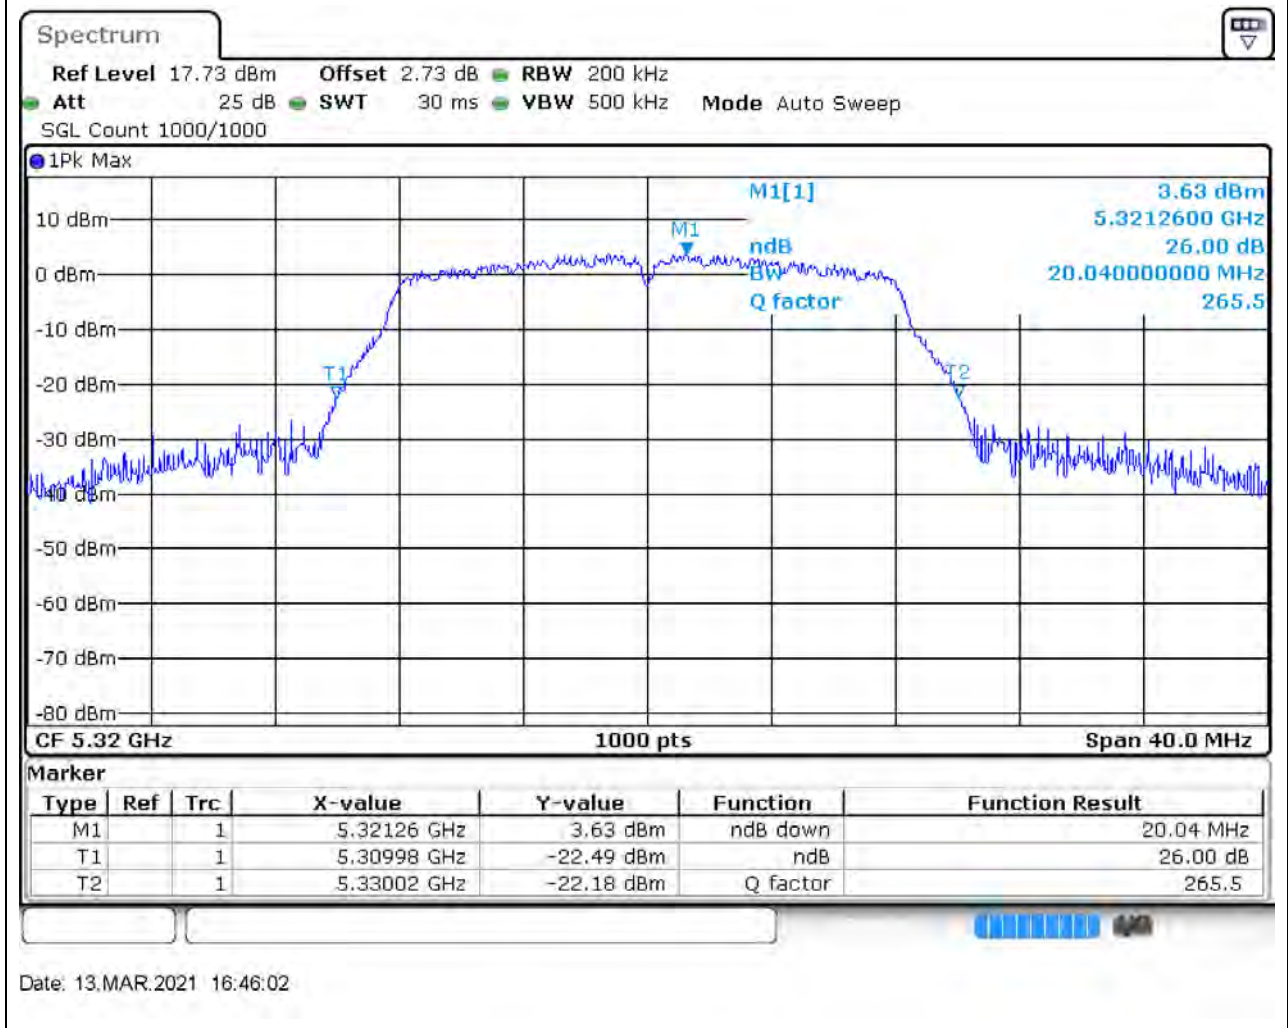

17. 802.11a_20M_Band2_H

17.2. A.2-26dB Bandwidth(NTNV)

Center Frequency (MHz)	XdB Down	RBW (MHz)	Detector	Limit (MHz)	XdB BandWidth (MHz)	Verdict
5320	26	0.2	Peak	0	20.04	Unknow