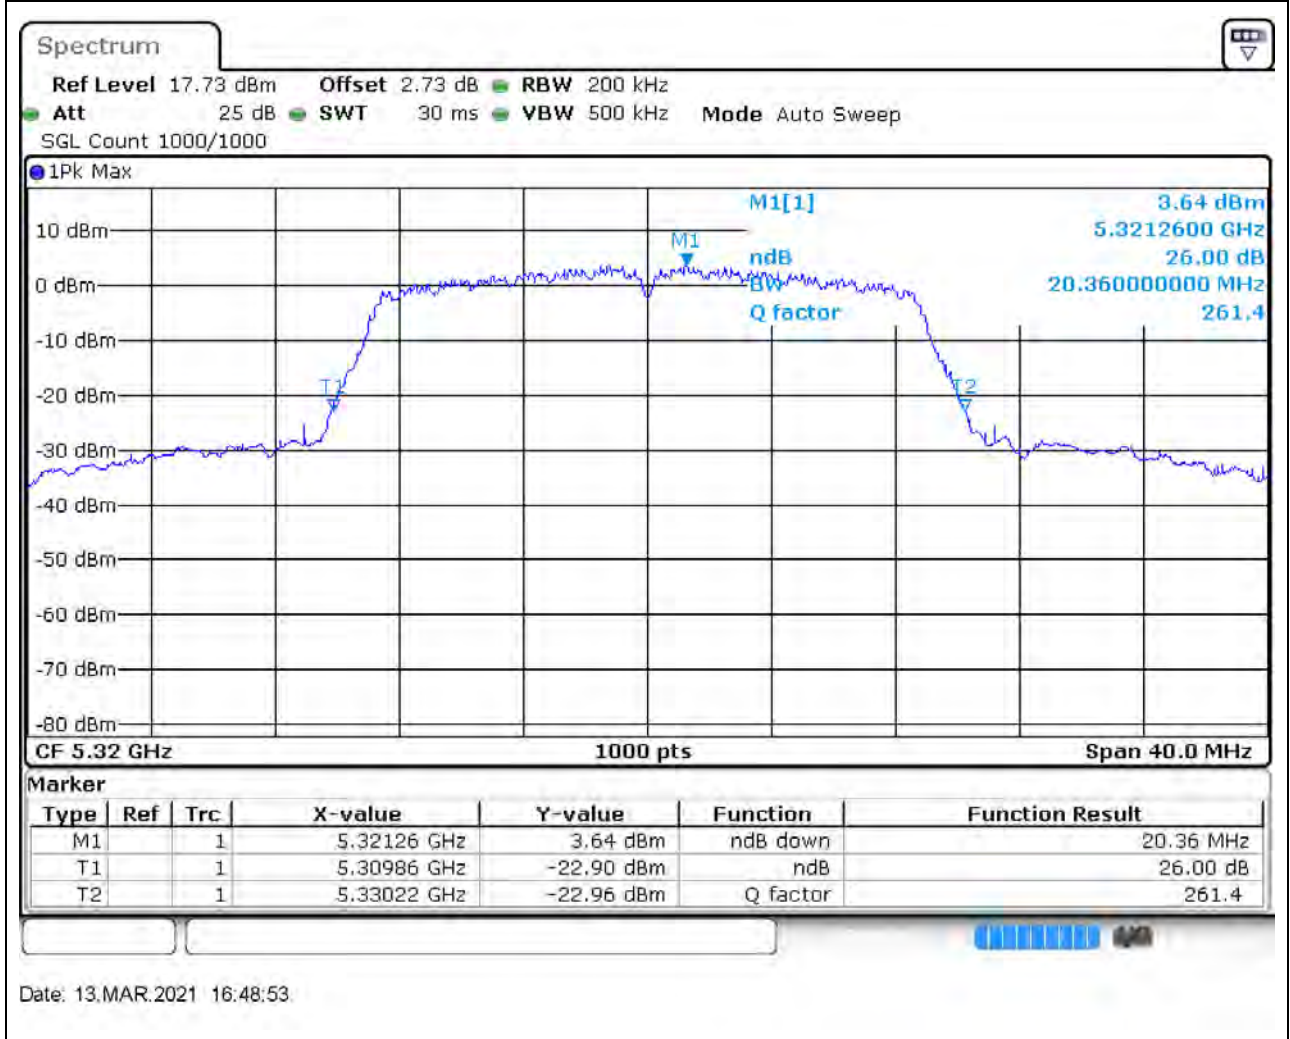

19. 802.11n_20M_Band2_M

19.1. A.2-26dB Bandwidth(NTNV)

20. 802.11n_20M_Band2_H

20.2. A.2-26dB Bandwidth(NTNV)

Center Frequency (MHz)	XdB Down	RBW (MHz)	Detector	Limit (MHz)	XdB BandWidth (MHz)	Verdict
5320	26	0.2	Peak	0	20.36	Unknow