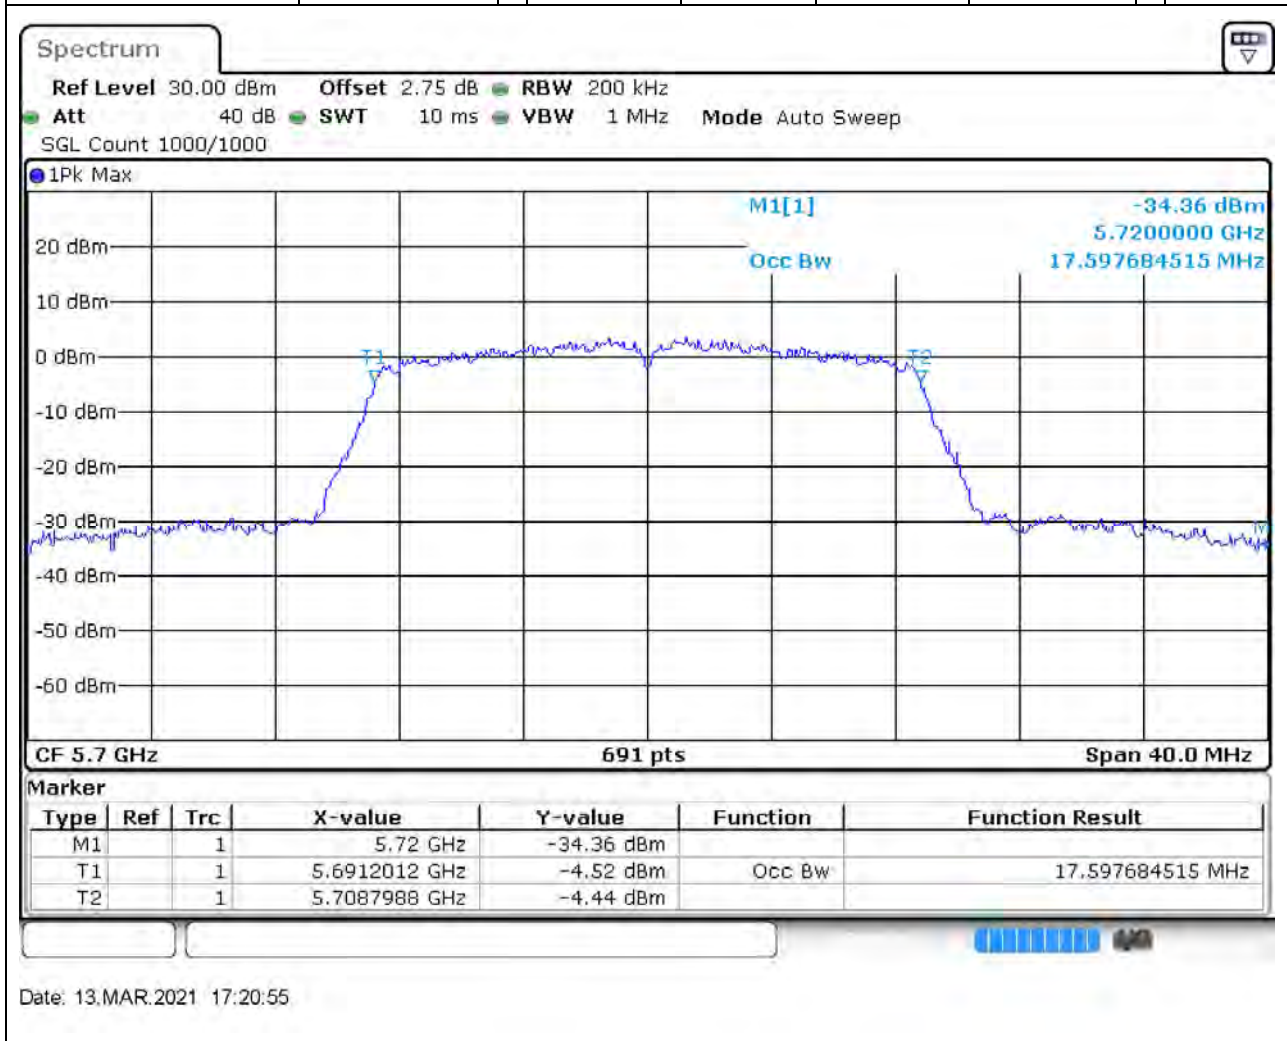

34. 802.11n_20M_Band3_H

34.2. A.2.2-99% Bandwidth(NTNV)

Center Frequency (MHz)	OBW Power (%)	RBW (MHz)	Detector	Limit (MHz)	OBW (MHz)	Verdict
5700	99	0.2	Peak	0	17.597685	Unknown