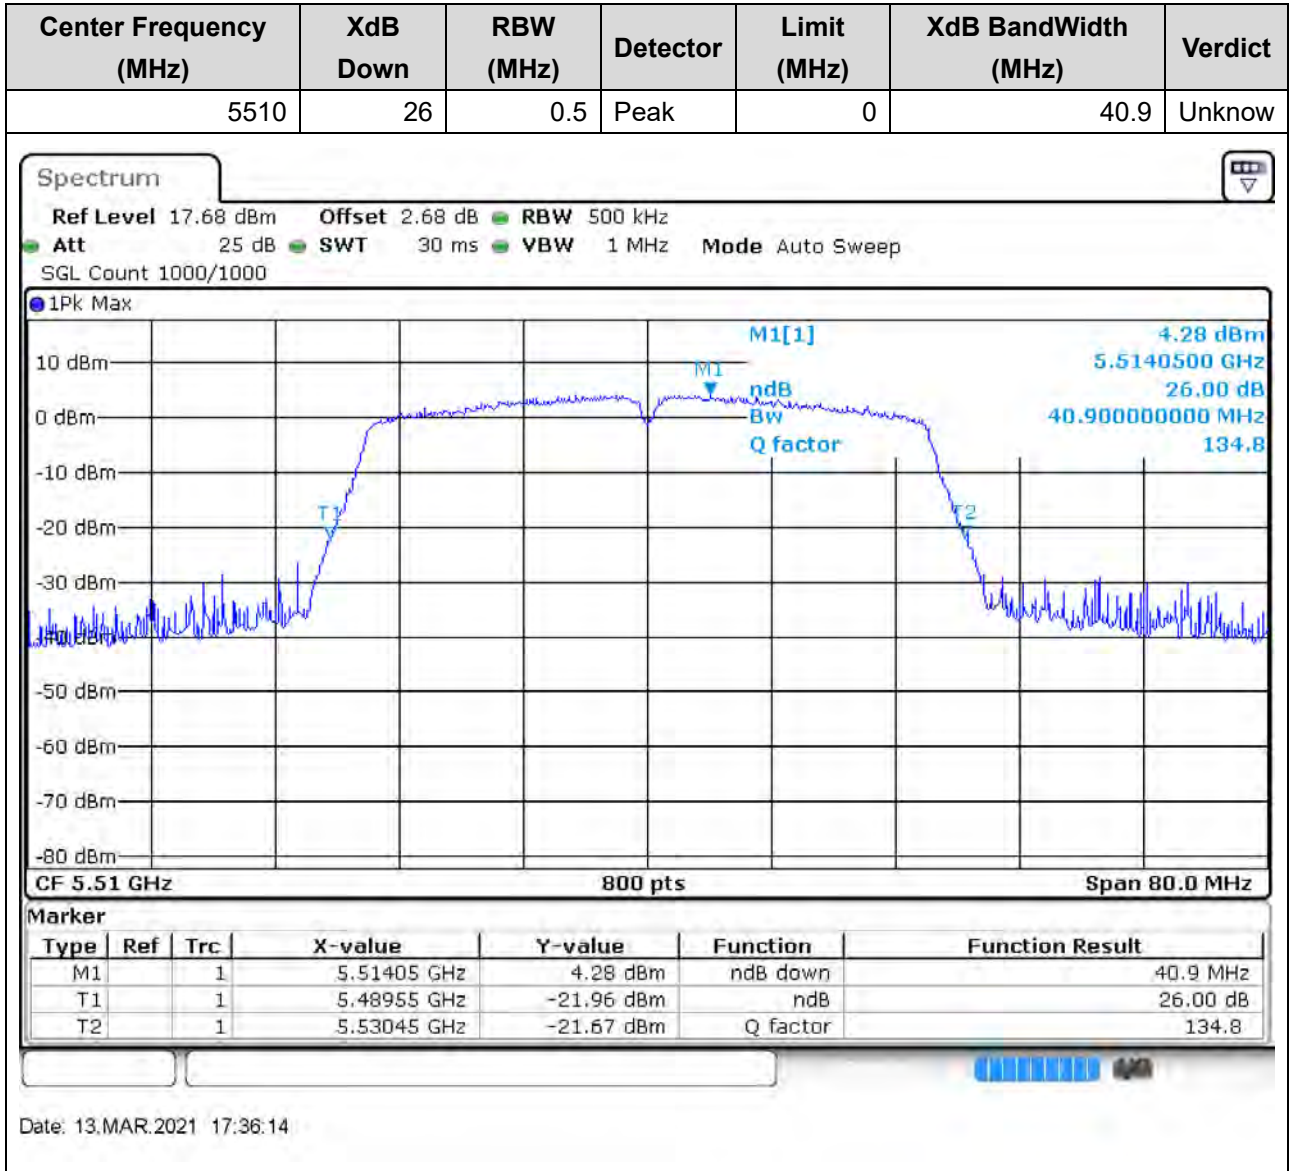

39. 802.11ac_20M_Band3_M

39.1. A.2-26dB Bandwidth(NTNV)

40. 802.11ac_20M_Band3_H

40.2. A.2-26dB Bandwidth(NTNV)

41. 802.11ac_40M_Band3_L

41.2. A.2-26dB Bandwidth(NTNV)

42. 802.11ac_40M_Band3_M

42.1. A.2-26dB Bandwidth(NTNV)