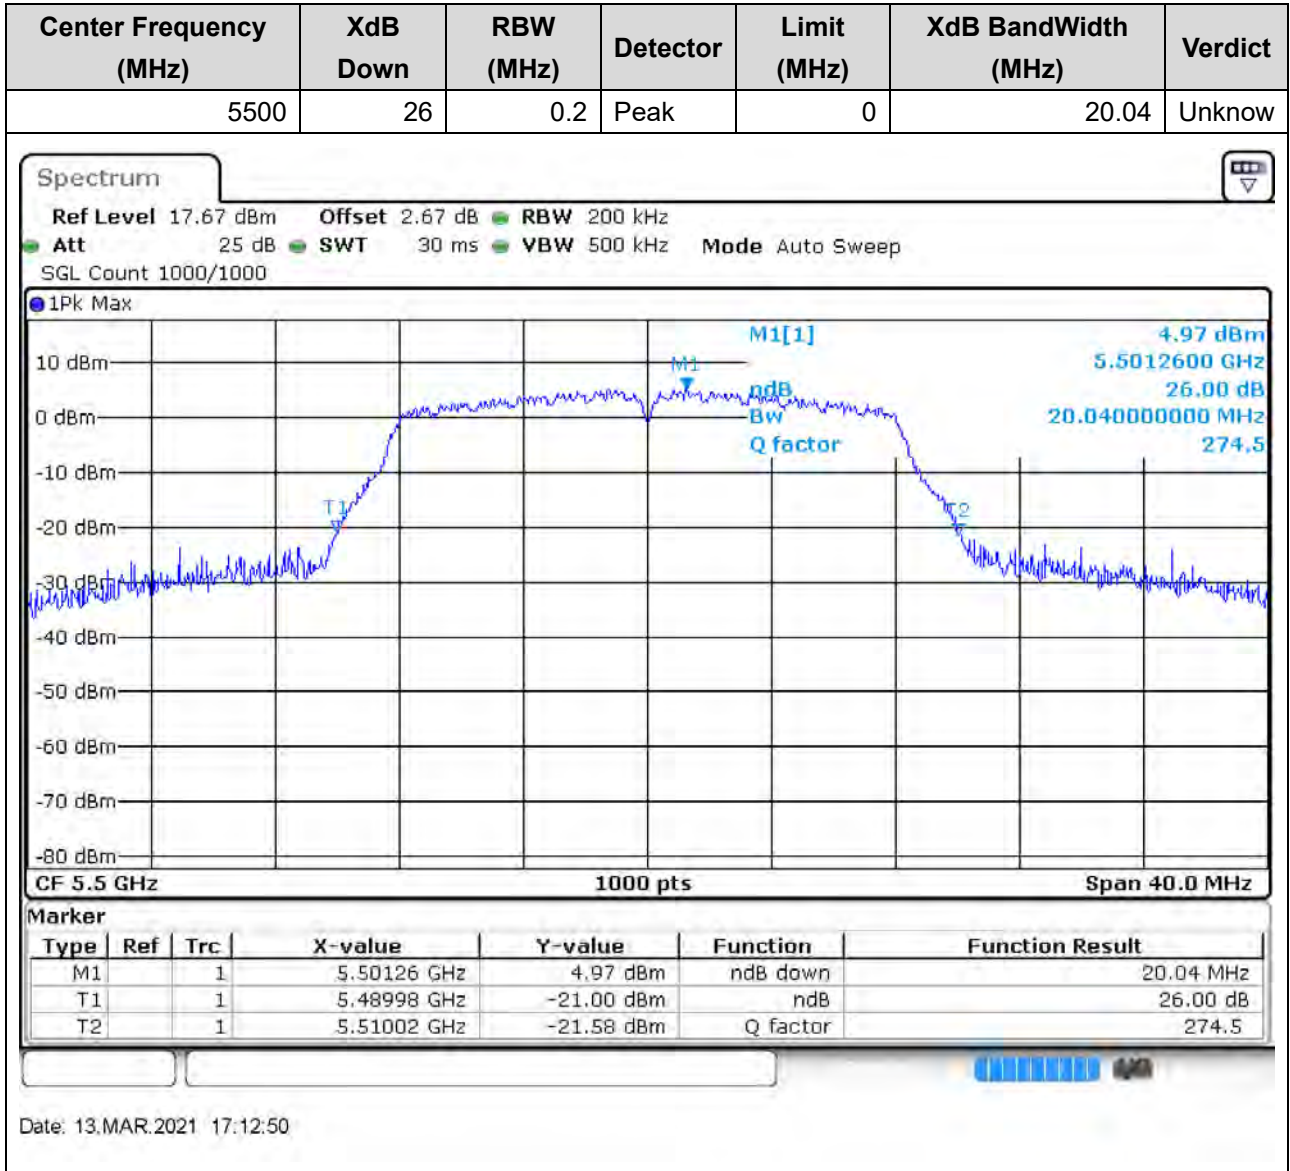

29. 802.11a_20M_Band3_L

29.2. A.2-26dB Bandwidth(NTNV)