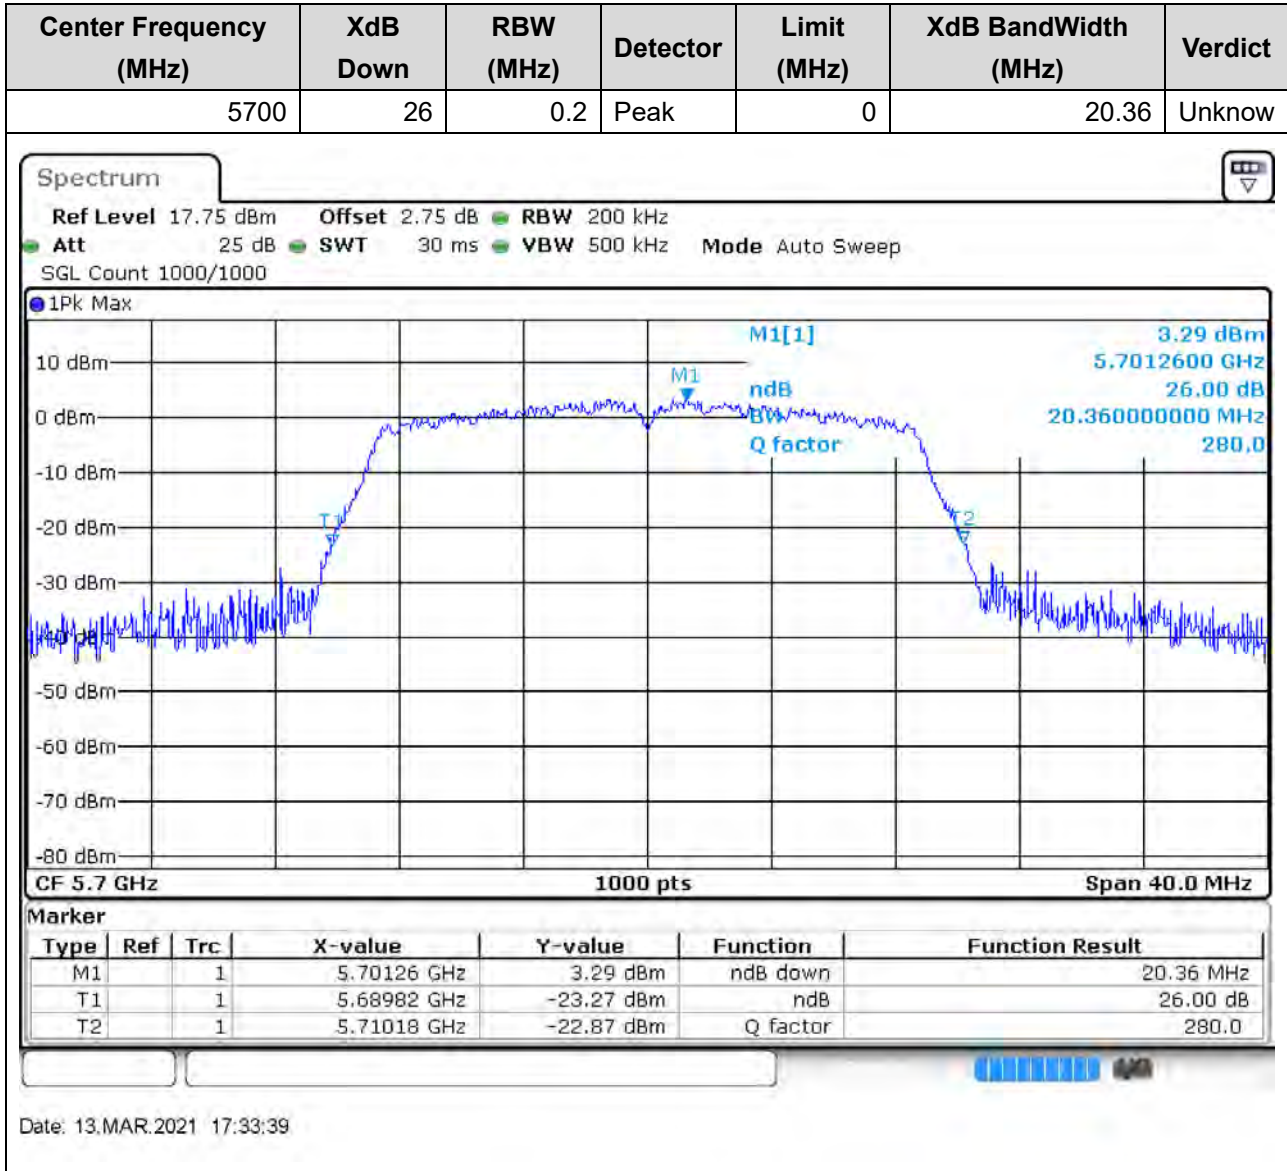

40. 802.11ac_20M_Band3_H

40.2. A.2-26dB Bandwidth(NTNV)