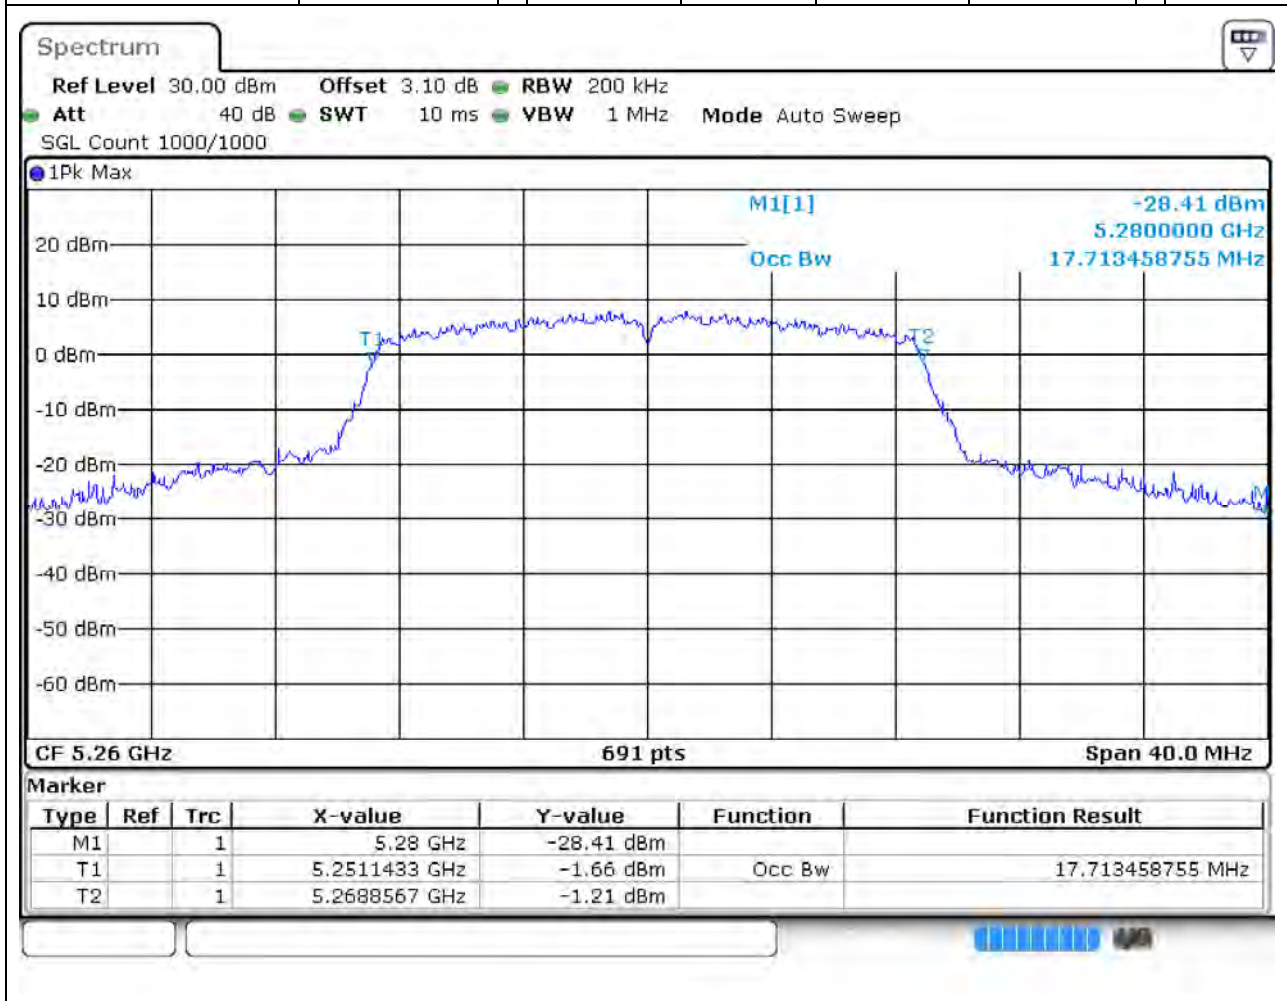

18. 802.11n_20M_Band2_L

18.1. A.2.2-99% Bandwidth(NTNV)

Center Frequency (MHz)	OBW Power (%)	RBW (MHz)	Detector	Limit (MHz)	OBW (MHz)	Verdict
5260	99	0.2	Peak	0	17.713459	Unknown