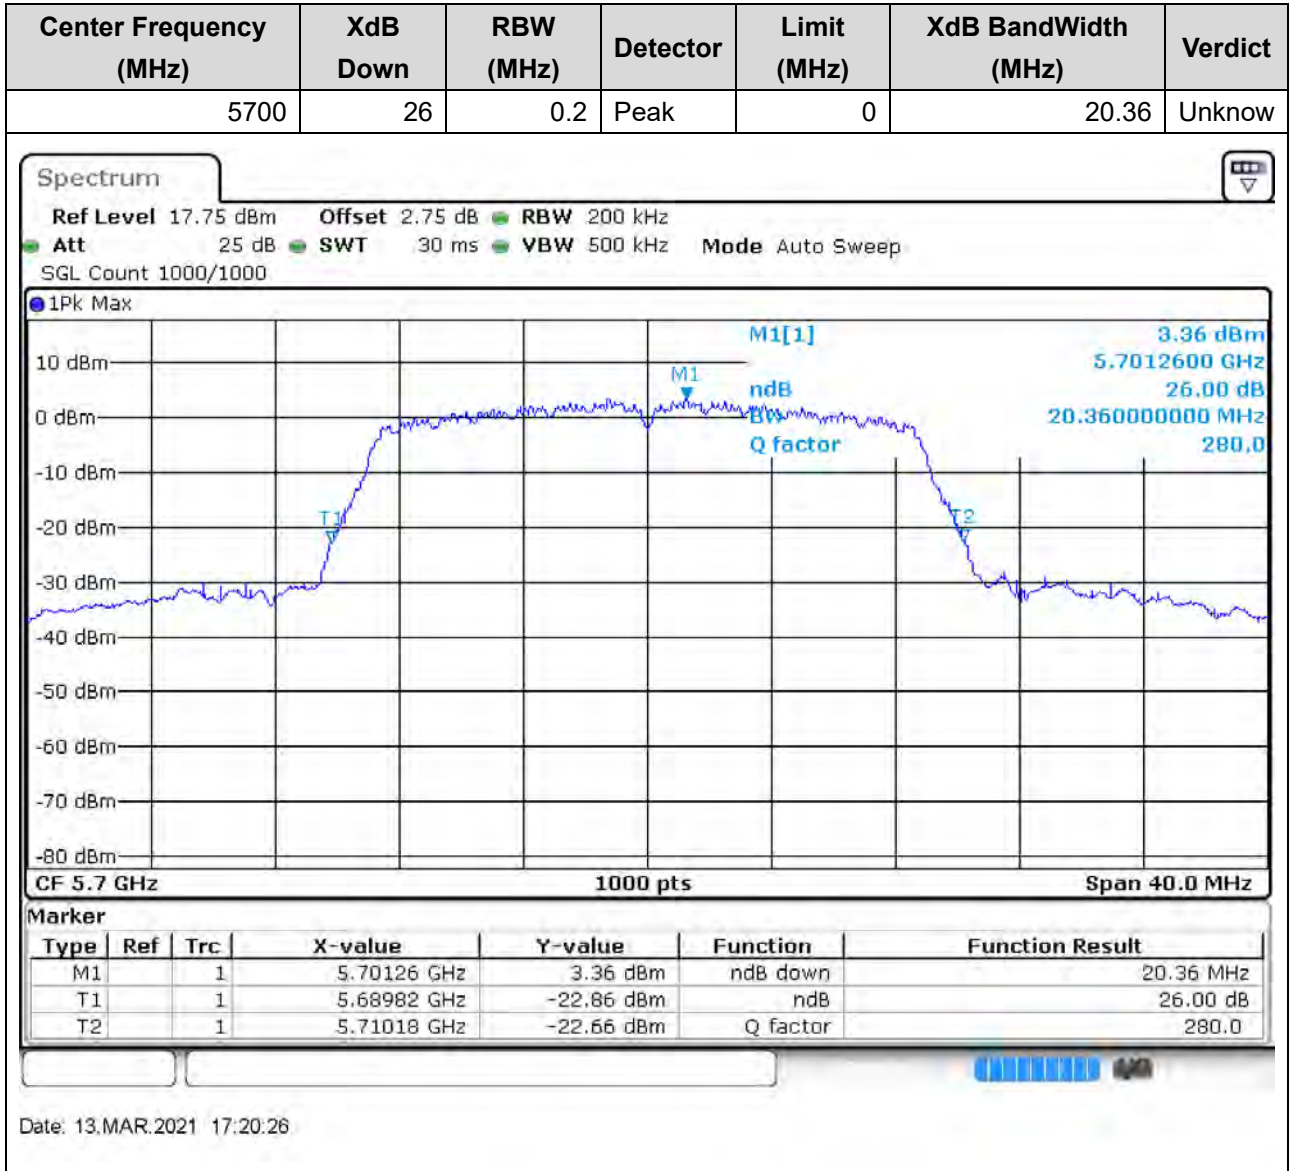

34. 802.11n_20M_Band3_H

34.2. A.2-26dB Bandwidth(NTNV)