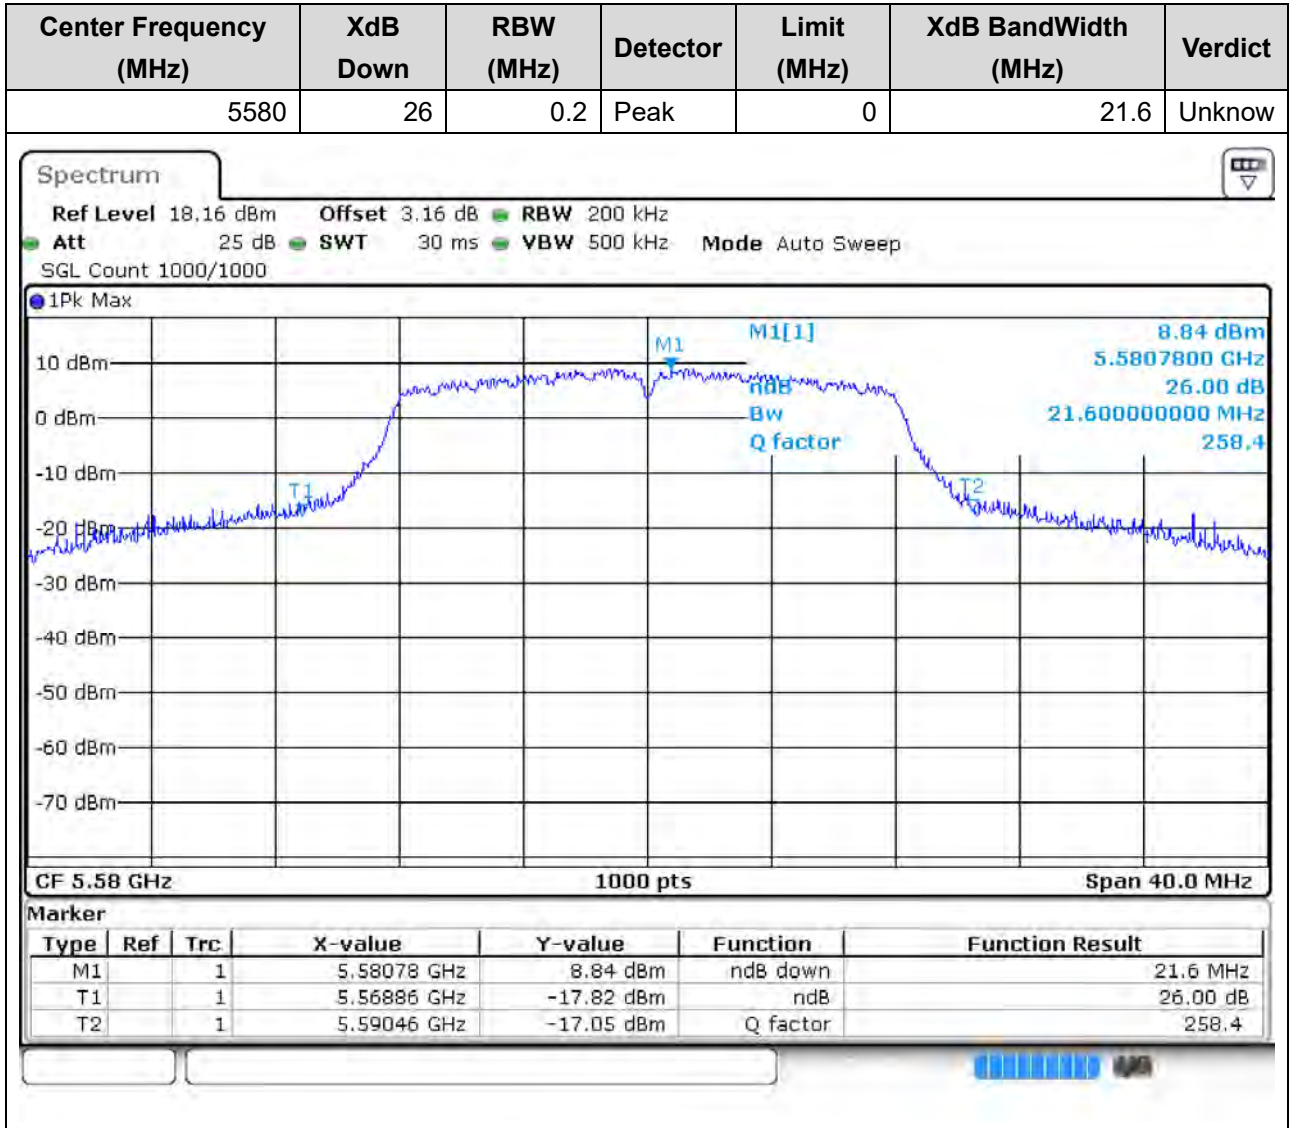

28. 802.11ac_80M_Band2_M

28.2. A.2-26dB Bandwidth(NTNV)

29. 802.11a_20M_Band3_L

29.2. A.2-26dB Bandwidth(NTNV)

30. 802.11a_20M_Band3_M

30.1. A.2-26dB Bandwidth(NTNV)

31. 802.11a_20M_Band3_H

31.2. A.2-26dB Bandwidth(NTNV)