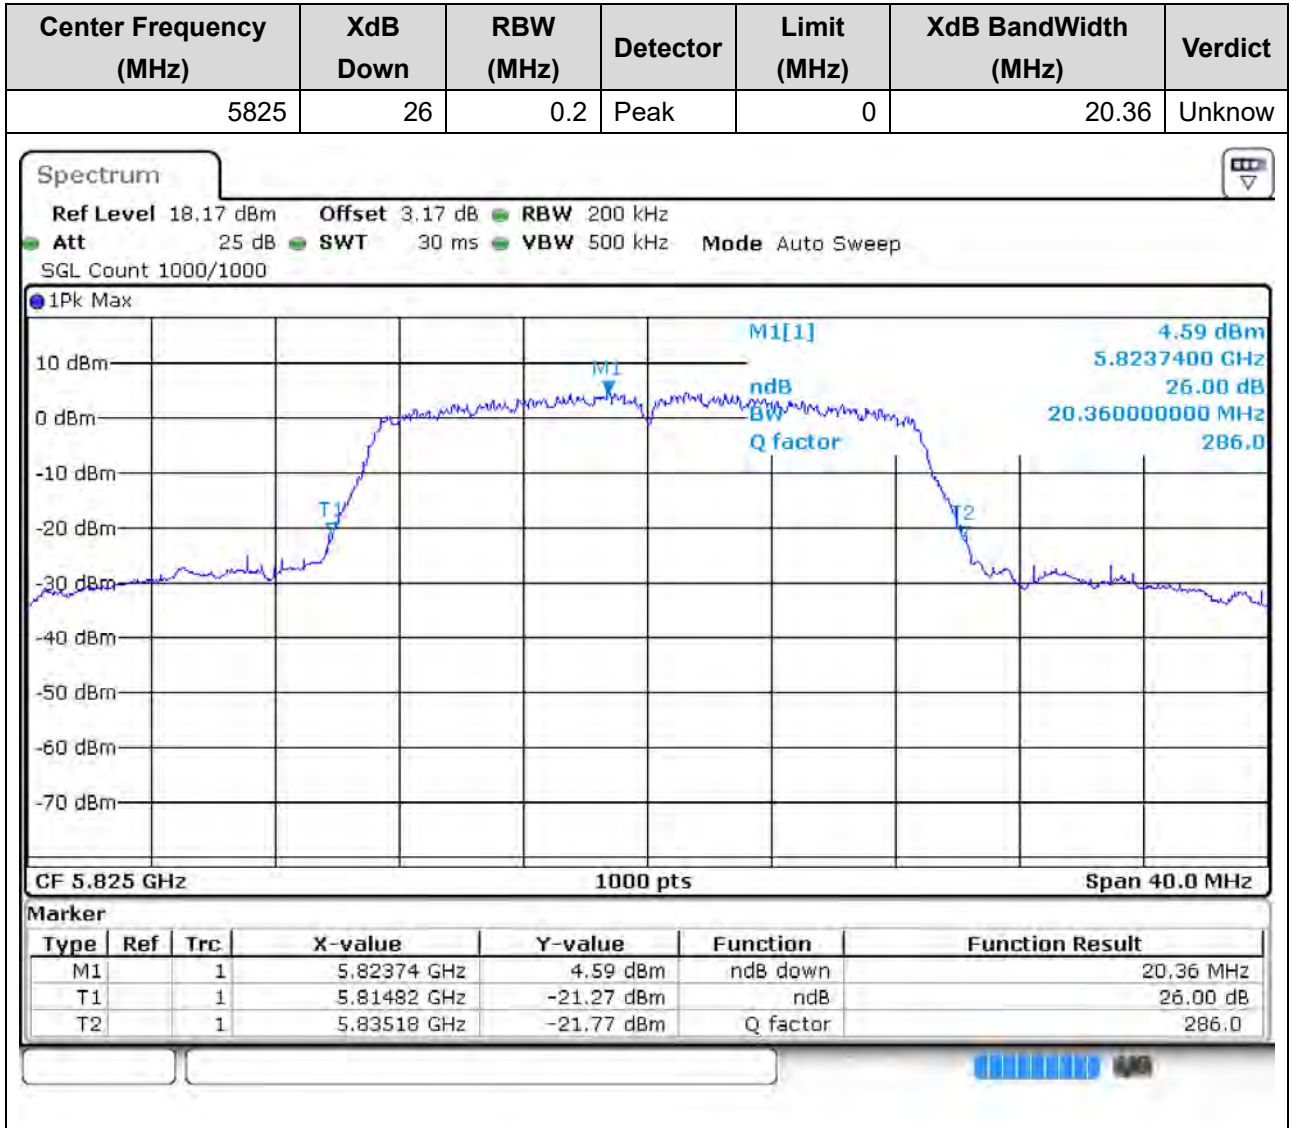

49. 802.11n_20M_Band4_L

49.1. A.2-26dB Bandwidth(NTNV)

50. 802.11n_20M_Band4_M

50.1. A.2-26dB Bandwidth(NTNV)

51. 802.11n_20M_Band4_H

51.1. A.2-26dB Bandwidth(NTNV)

52. 802.11n_40M_Band4_L

52.1. A.2-26dB Bandwidth(NTNV)