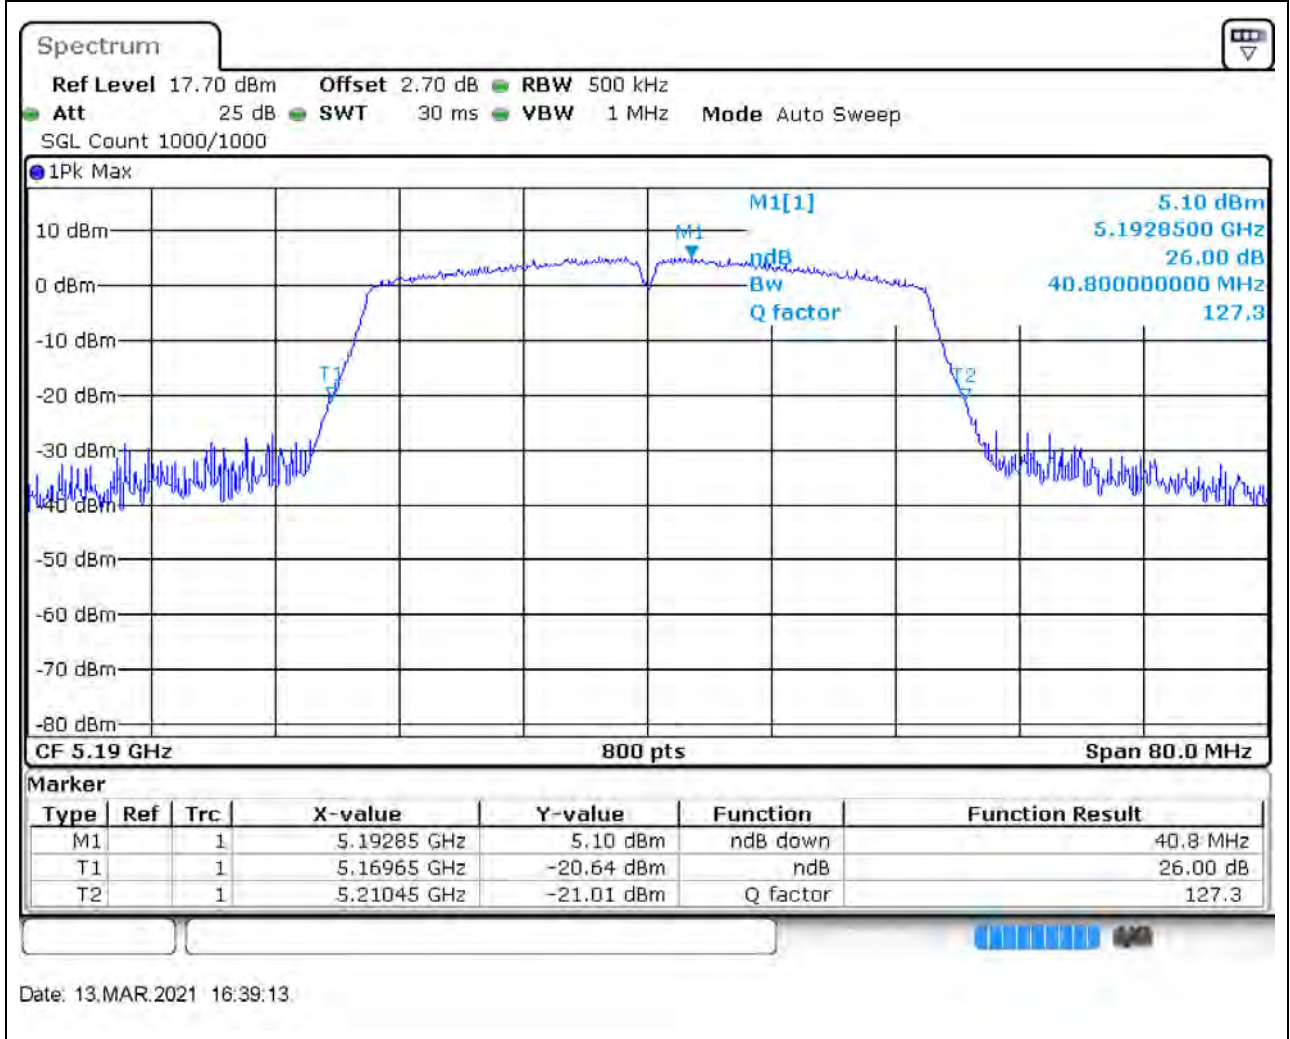

12. 802.11ac_40M_Band1_L

12.2. A.2-26dB Bandwidth(NTNV)

Center Frequency (MHz)	XdB Down	RBW (MHz)	Detector	Limit (MHz)	XdB BandWidth (MHz)	Verdict
5190	26	0.5	Peak	0	40.8	Unknow