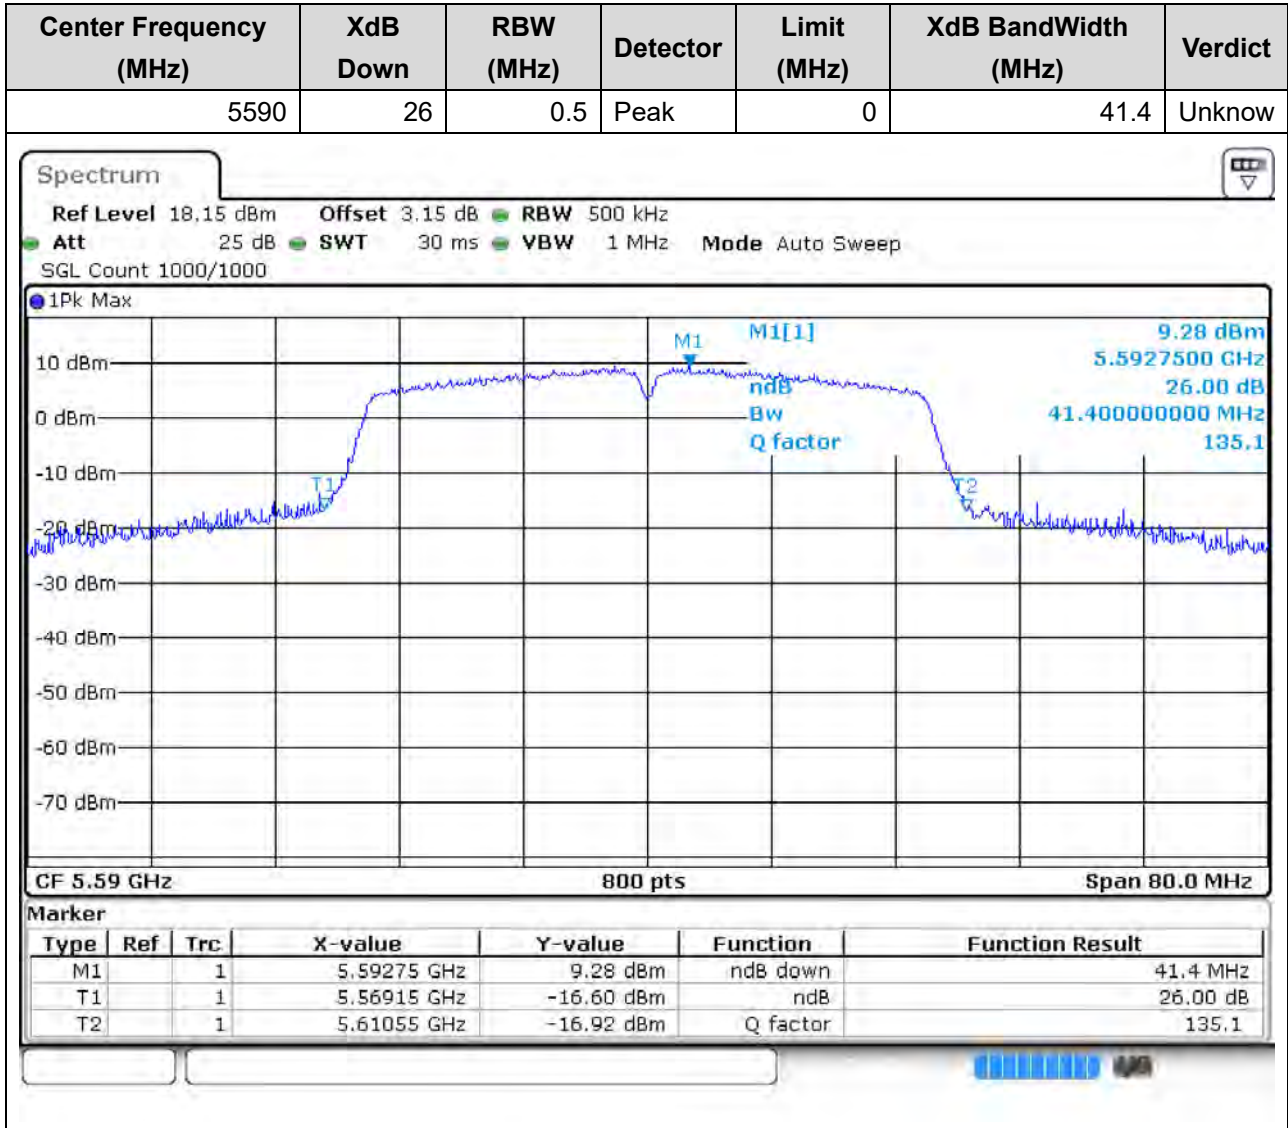

39. 802.11ac_20M_Band3_M

39.1. A.2-26dB Bandwidth(NTNV)

40. 802.11ac_20M_Band3_H

40.2. A.2-26dB Bandwidth(NTNV)

41. 802.11ac_40M_Band3_L

41.2. A.2-26dB Bandwidth(NTNV)

42. 802.11ac_40M_Band3_M

42.1. A.2-26dB Bandwidth(NTNV)