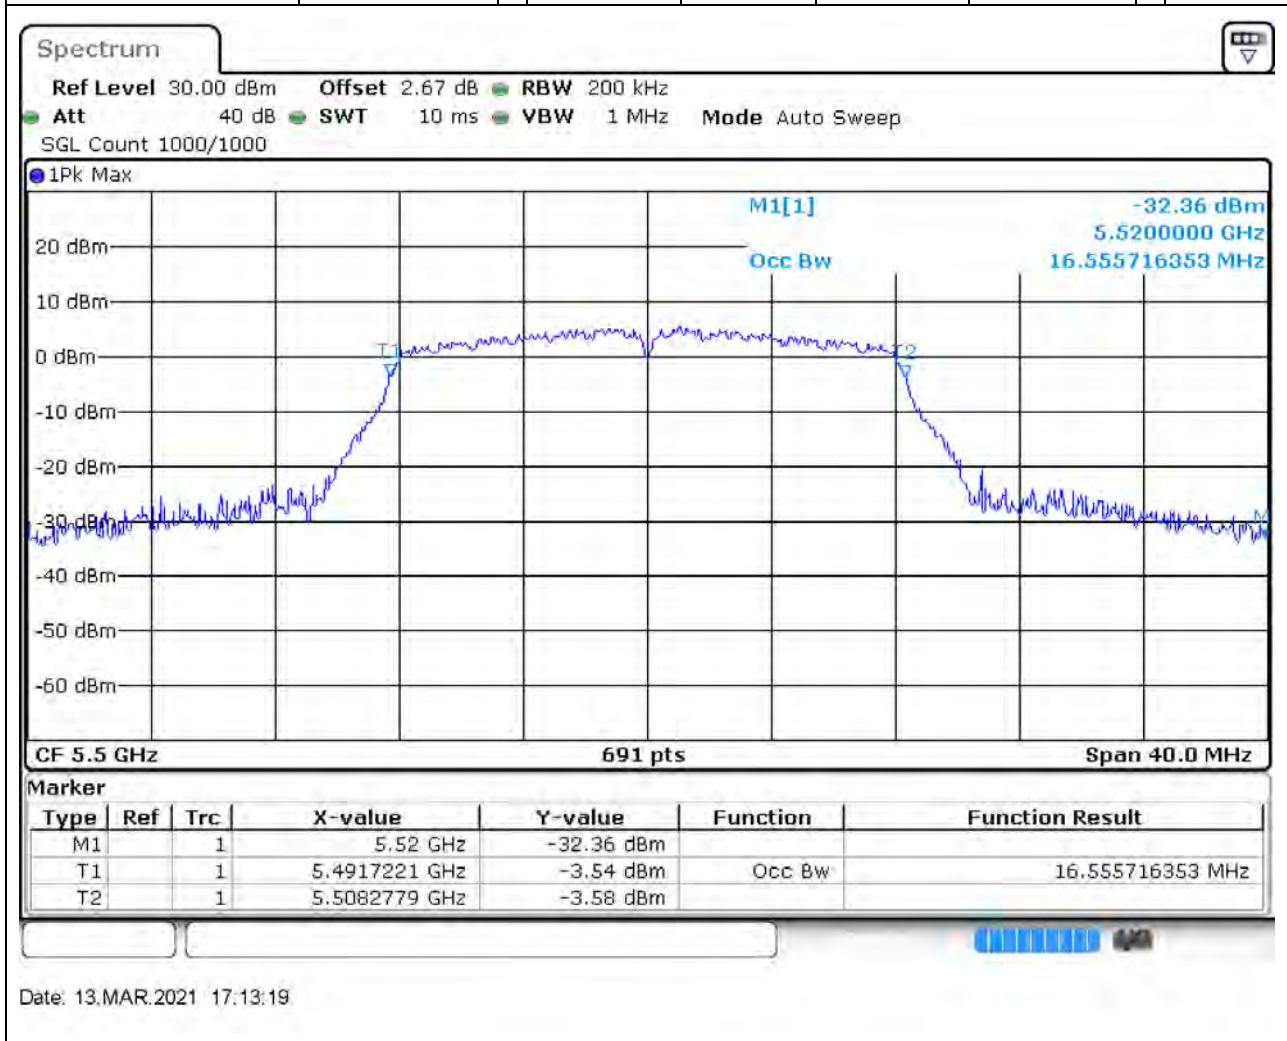

29. 802.11a_20M_Band3_L

29.2. A.2.2-99% Bandwidth(NTNV)

Center Frequency (MHz)	OBW Power (%)	RBW (MHz)	Detector	Limit (MHz)	OBW (MHz)	Verdict
5500	99	0.2	Peak	0	16.555716	Unknown