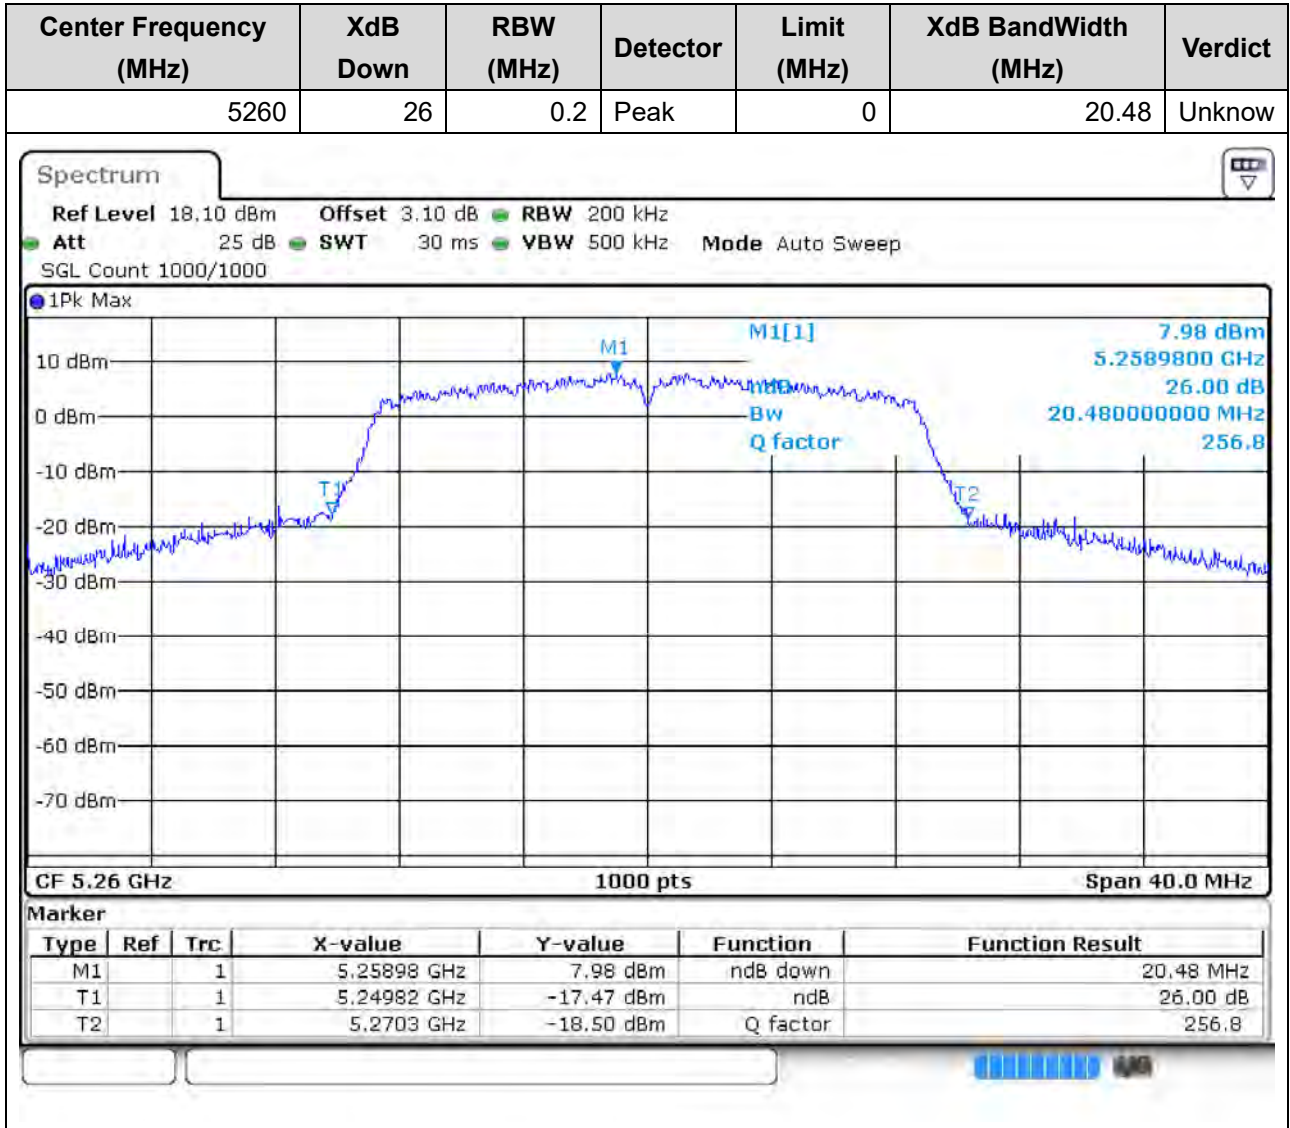

17. 802.11a_20M_Band2_H

17.2. A.2-26dB Bandwidth(NTNV)

Center Frequency (MHz)	XdB Down	RBW (MHz)	Detector	Limit (MHz)	XdB BandWidth (MHz)	Verdict
5320	26	0.2	Peak	0	20.04	Unknow

18. 802.11n_20M_Band2_L

18.1. A.2-26dB Bandwidth(NTNV)