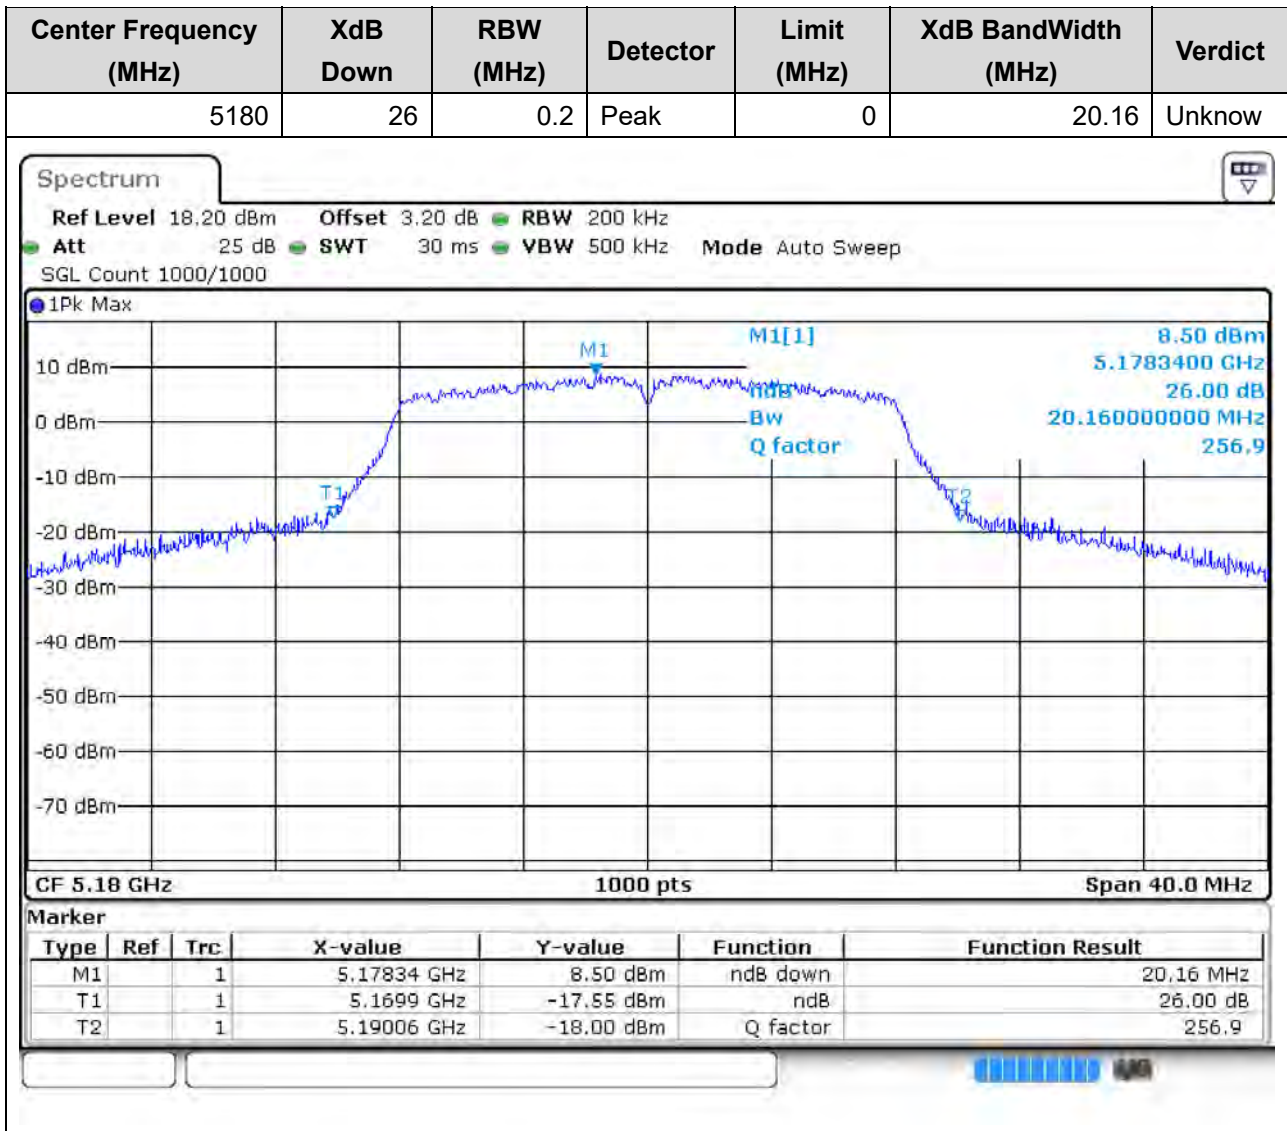

Annex A.2 26dB Bandwidth & 99% Bandwidth

26dB Bandwidth

1. 802.11a_20M_Band1_L

1.1. A.2-26dB Bandwidth(NTNV)

2. 802.11a_20M_Band1_M

2.1. A.2-26dB Bandwidth(NTNV)

3. 802.11a_20M_Band1_H

3.1. A.2-26dB Bandwidth(NTNV)