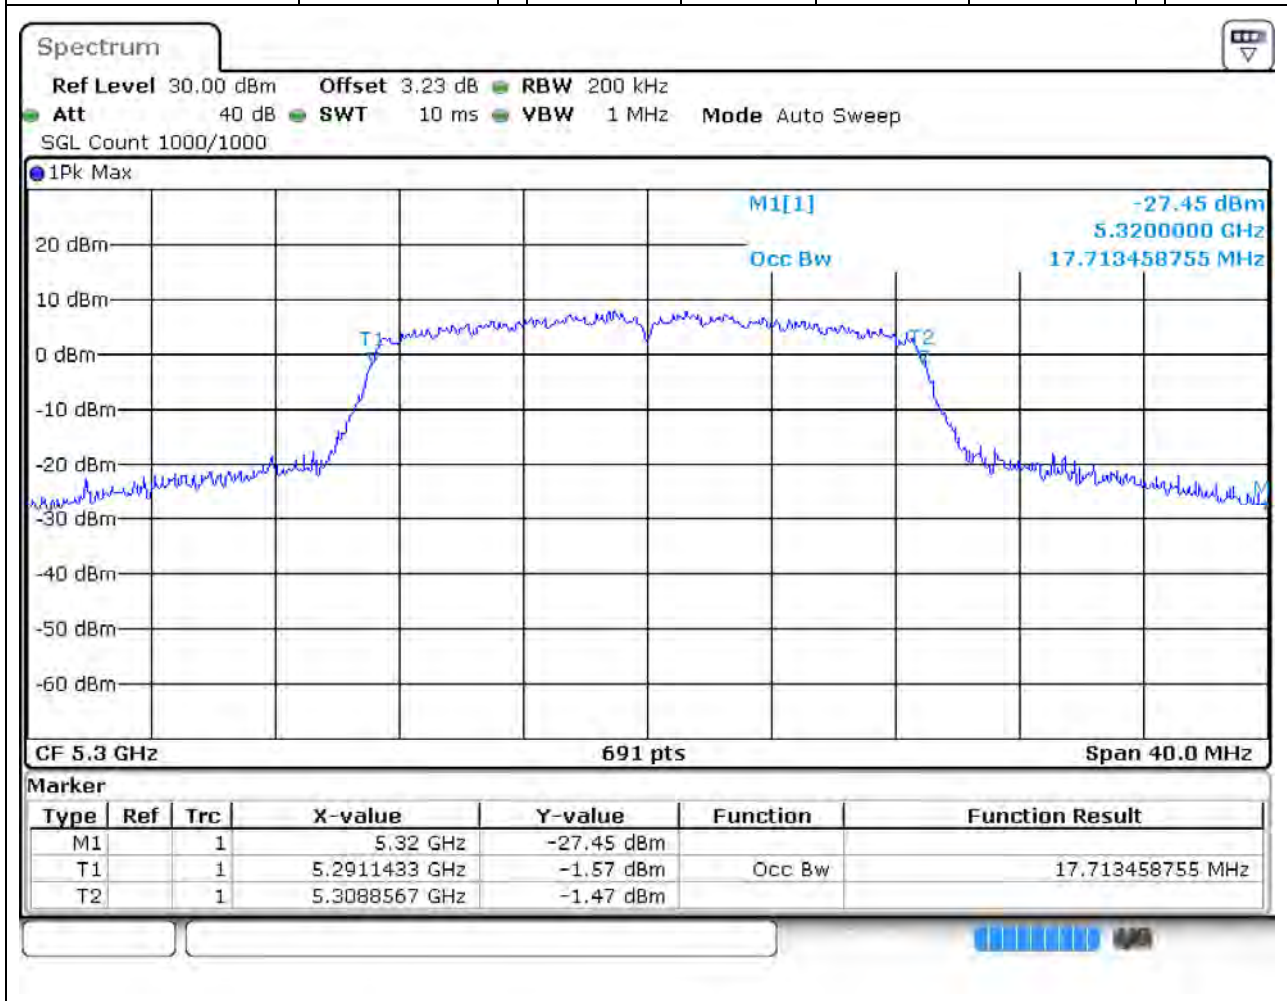

24. 802.11ac_20M_Band2_M

24.1. A.2.2-99% Bandwidth(NTNV)

Center Frequency (MHz)	OBW Power (%)	RBW (MHz)	Detector	Limit (MHz)	OBW (MHz)	Verdict
5300	99	0.2	Peak	0	17.713459	Unknown