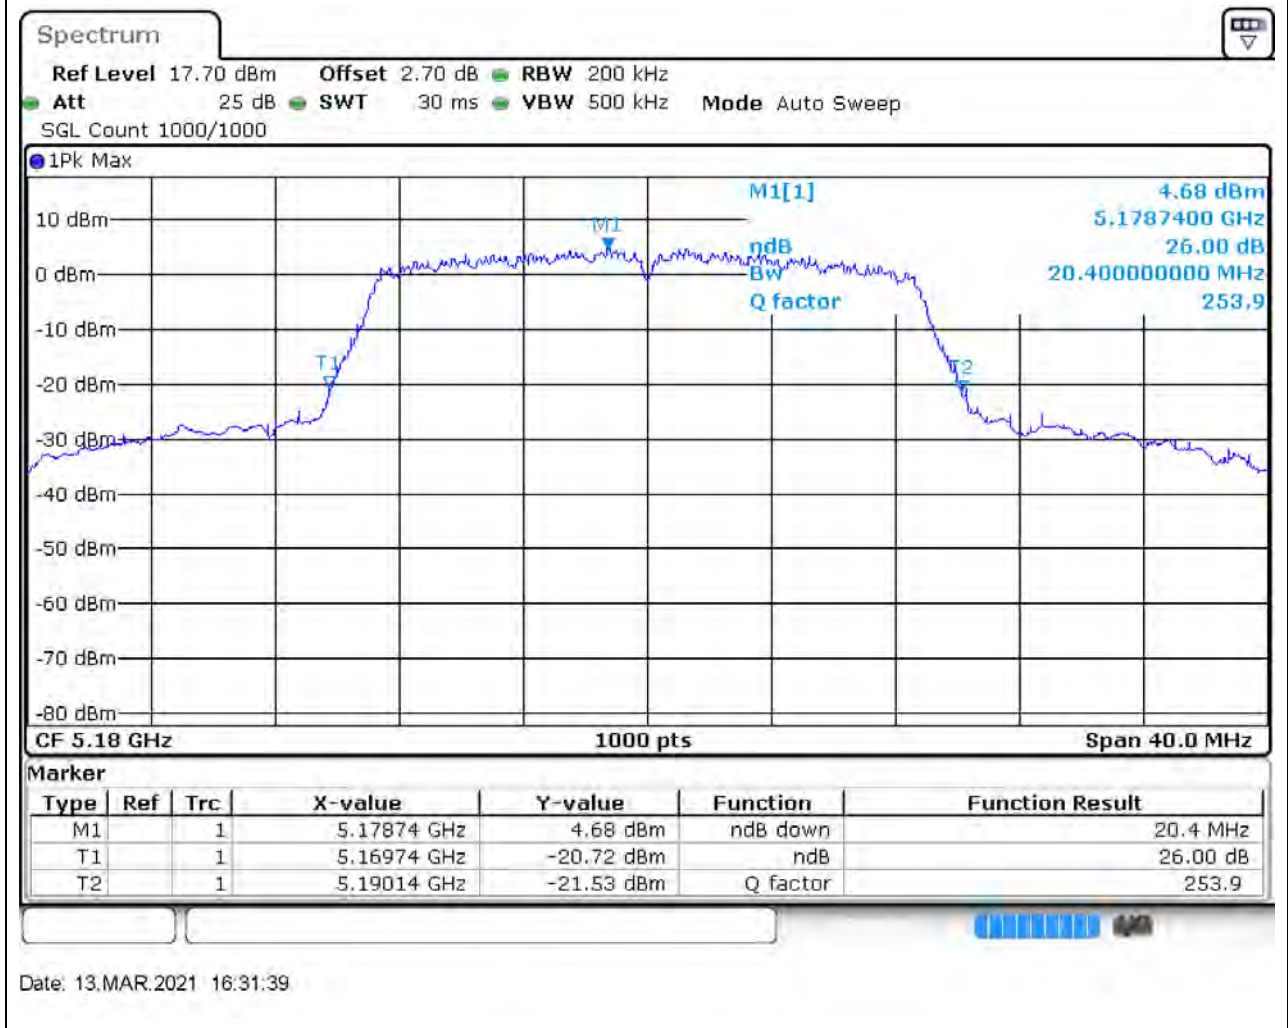

4. 802.11n_20M_Band1_L

4.2. A.2-26dB Bandwidth(NTNV)

Center Frequency (MHz)	XdB Down	RBW (MHz)	Detector	Limit (MHz)	XdB BandWidth (MHz)	Verdict
5180	26	0.2	Peak	0	20.4	Unknow