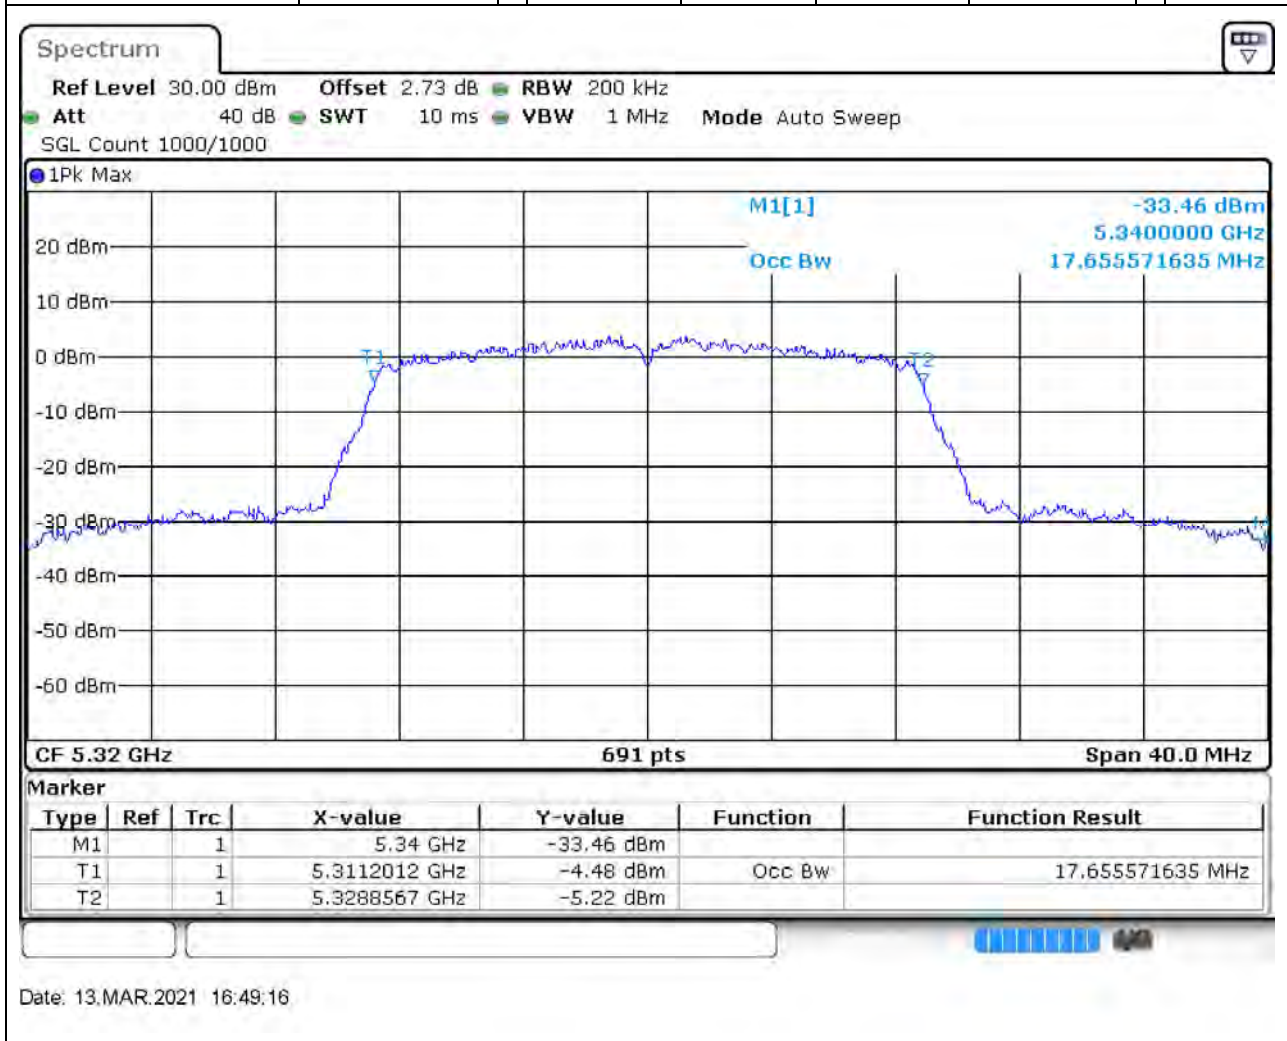

20. 802.11n_20M_Band2_H

20.2. A.2.2-99% Bandwidth(NTNV)

Center Frequency (MHz)	OBW Power (%)	RBW (MHz)	Detector	Limit (MHz)	OBW (MHz)	Verdict
5320	99	0.2	Peak	0	17.655572	Unknown