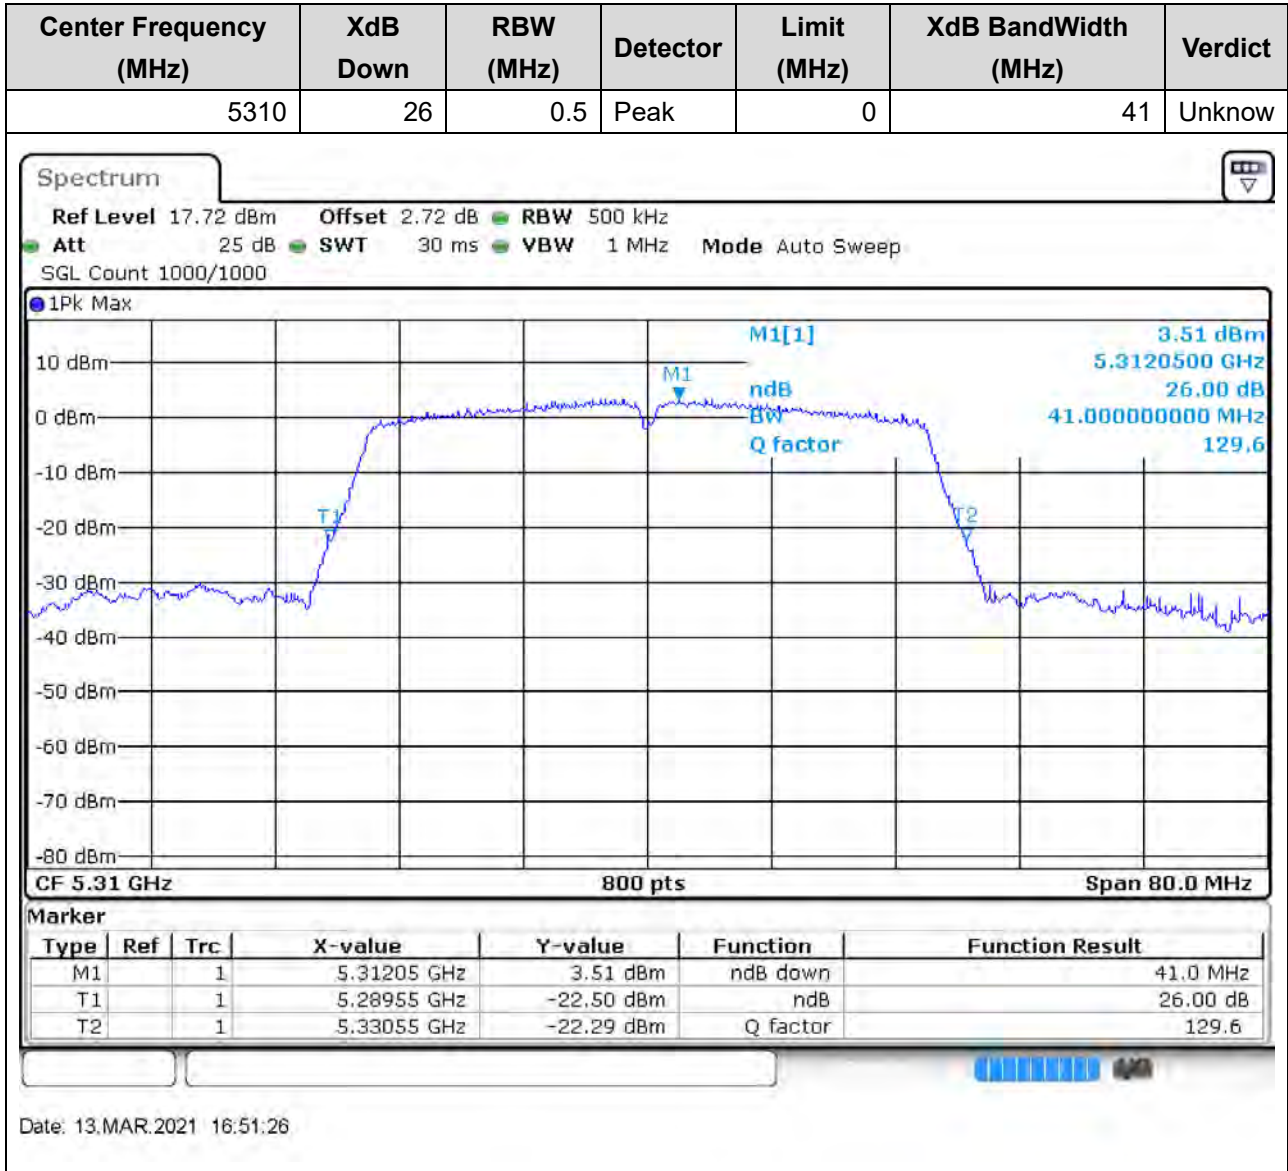

22. 802.11n_40M_Band2_H

22.2. A.2-26dB Bandwidth(NTNV)