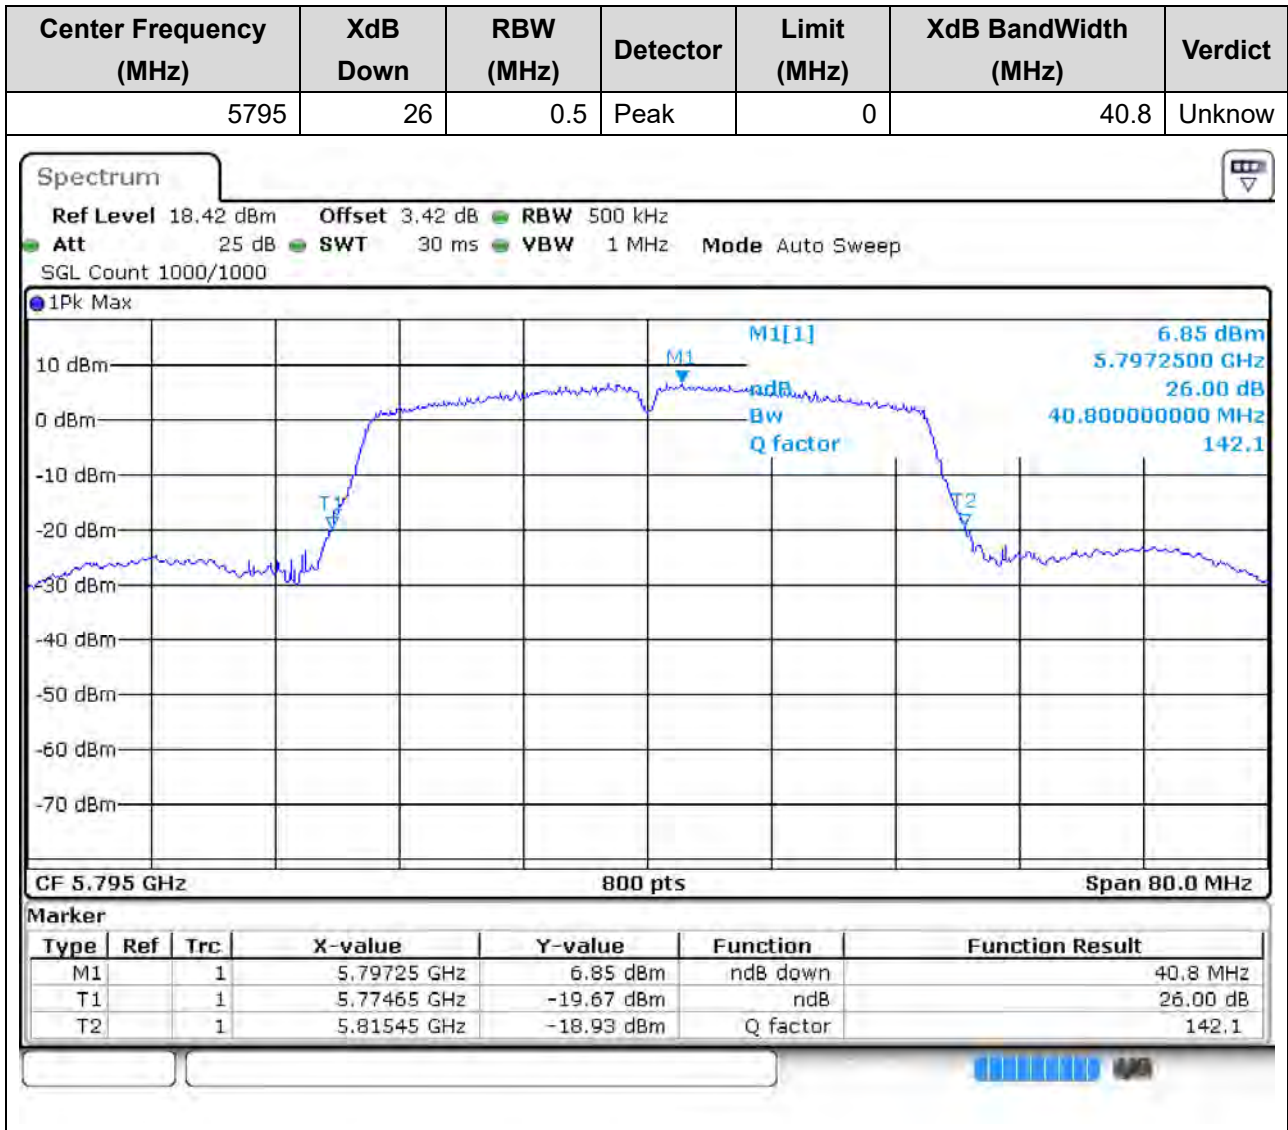

53. 802.11n_40M_Band4_H

53.1. A.2-26dB Bandwidth(NTNV)