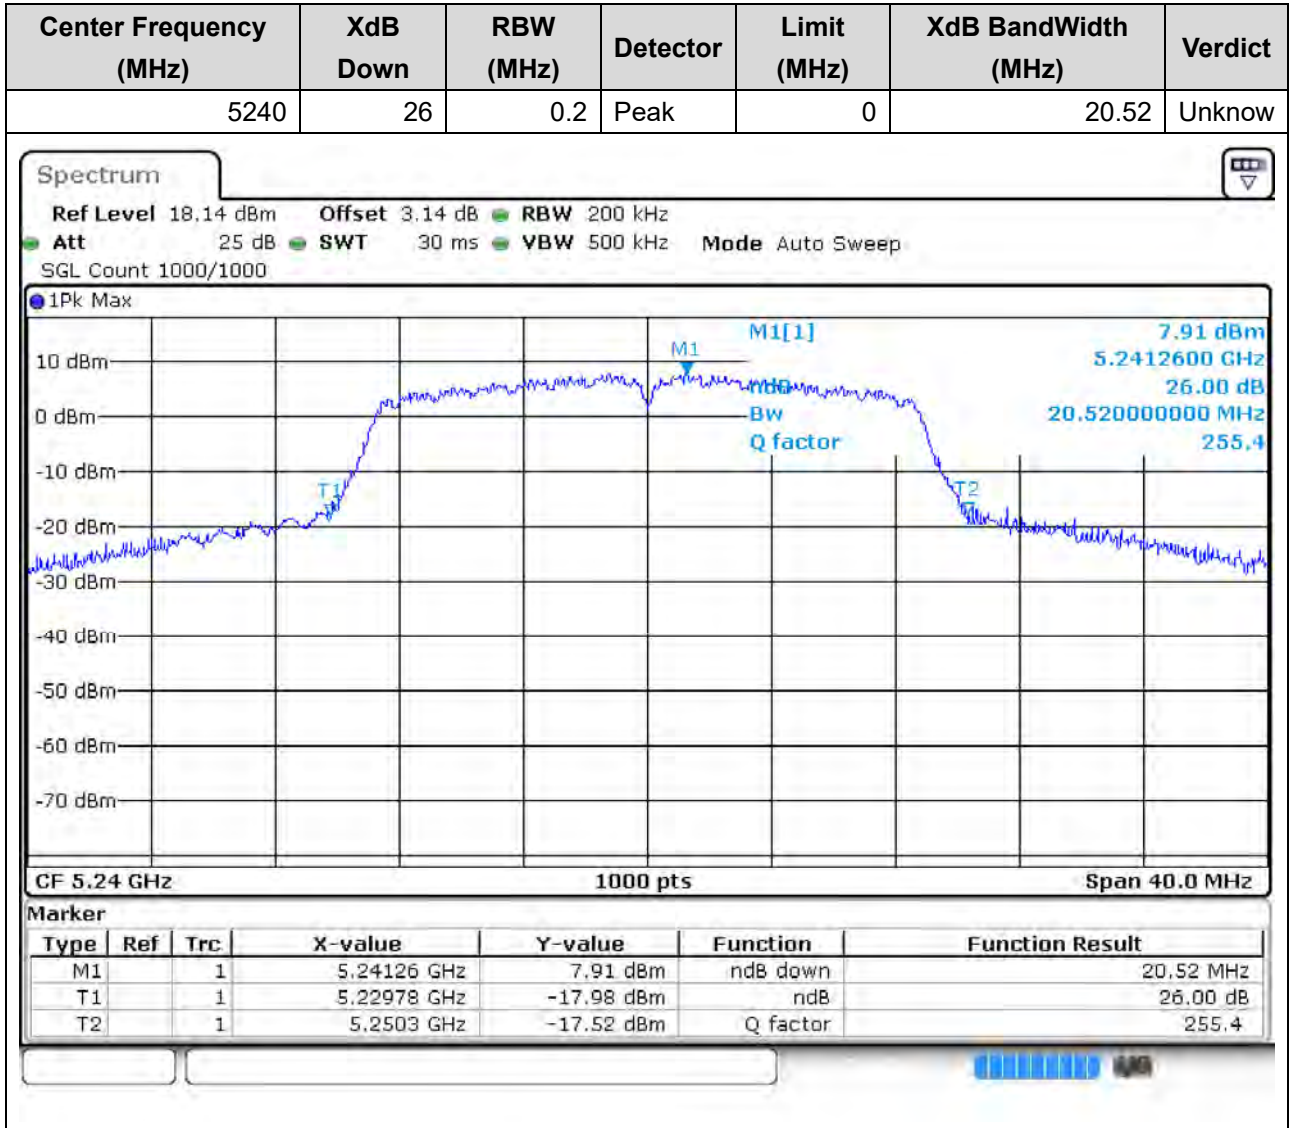

6. 802.11n_20M_Band1_H

6.1. A.2-26dB Bandwidth(NTNV)