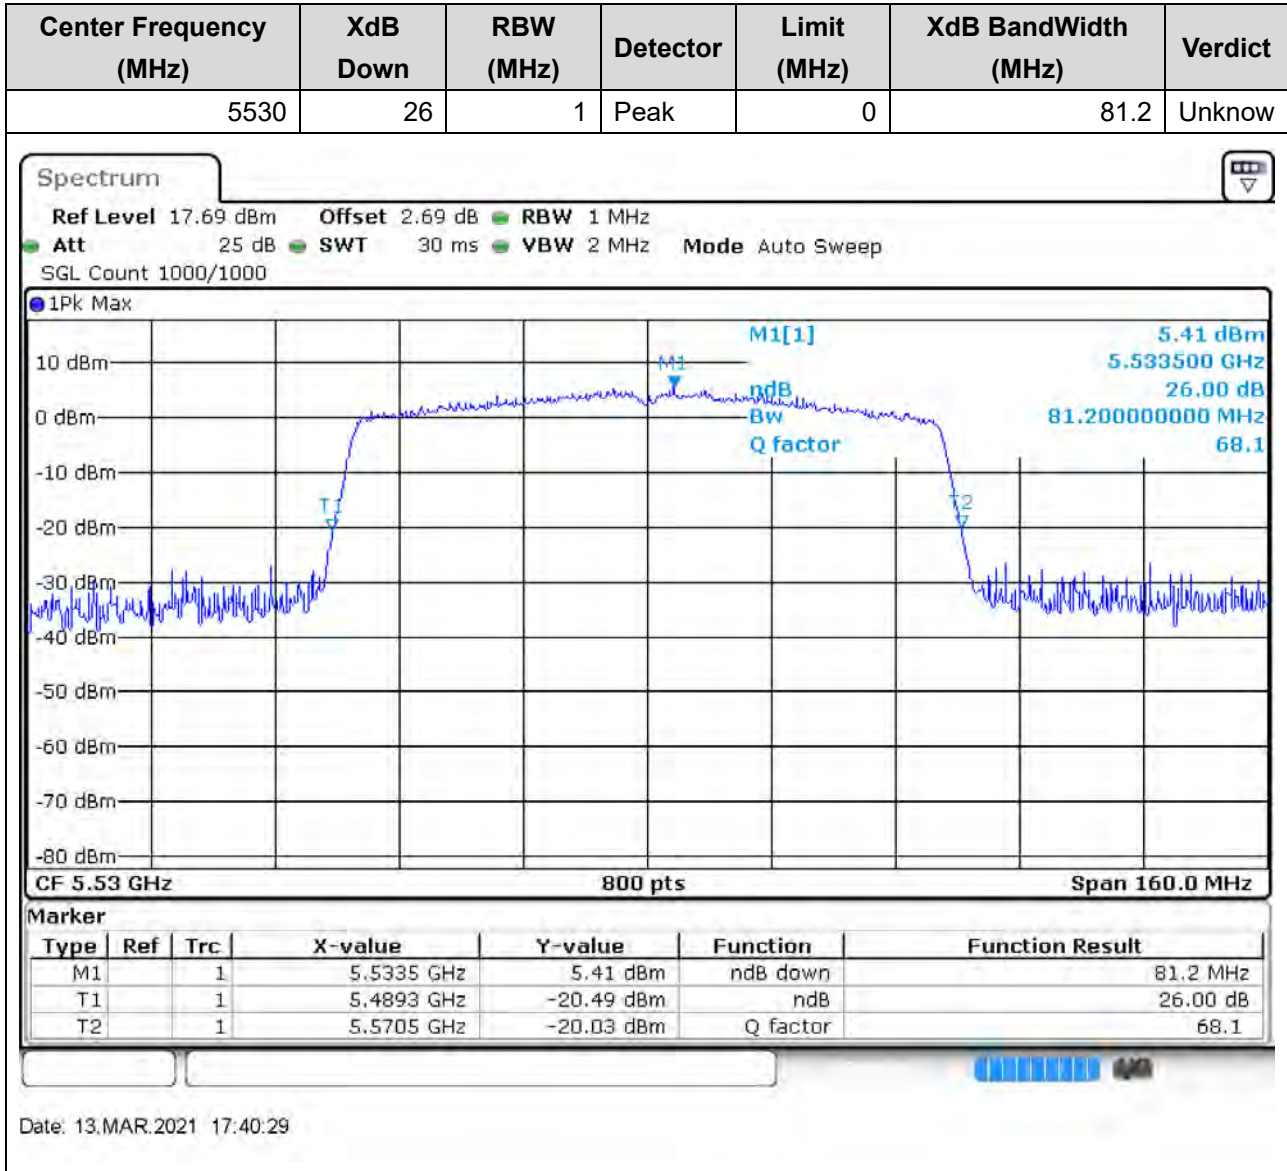

43. 802.11ac_40M_Band3_H

43.2. A.2-26dB Bandwidth(NTNV)

Center Frequency (MHz)	XdB Down	RBW (MHz)	Detector	Limit (MHz)	XdB BandWidth (MHz)	Verdict
5670	26	0.5	Peak	0	41.2	Unknow

44. 802.11ac_80M_Band3_L

44.2. A.2-26dB Bandwidth(NTNV)