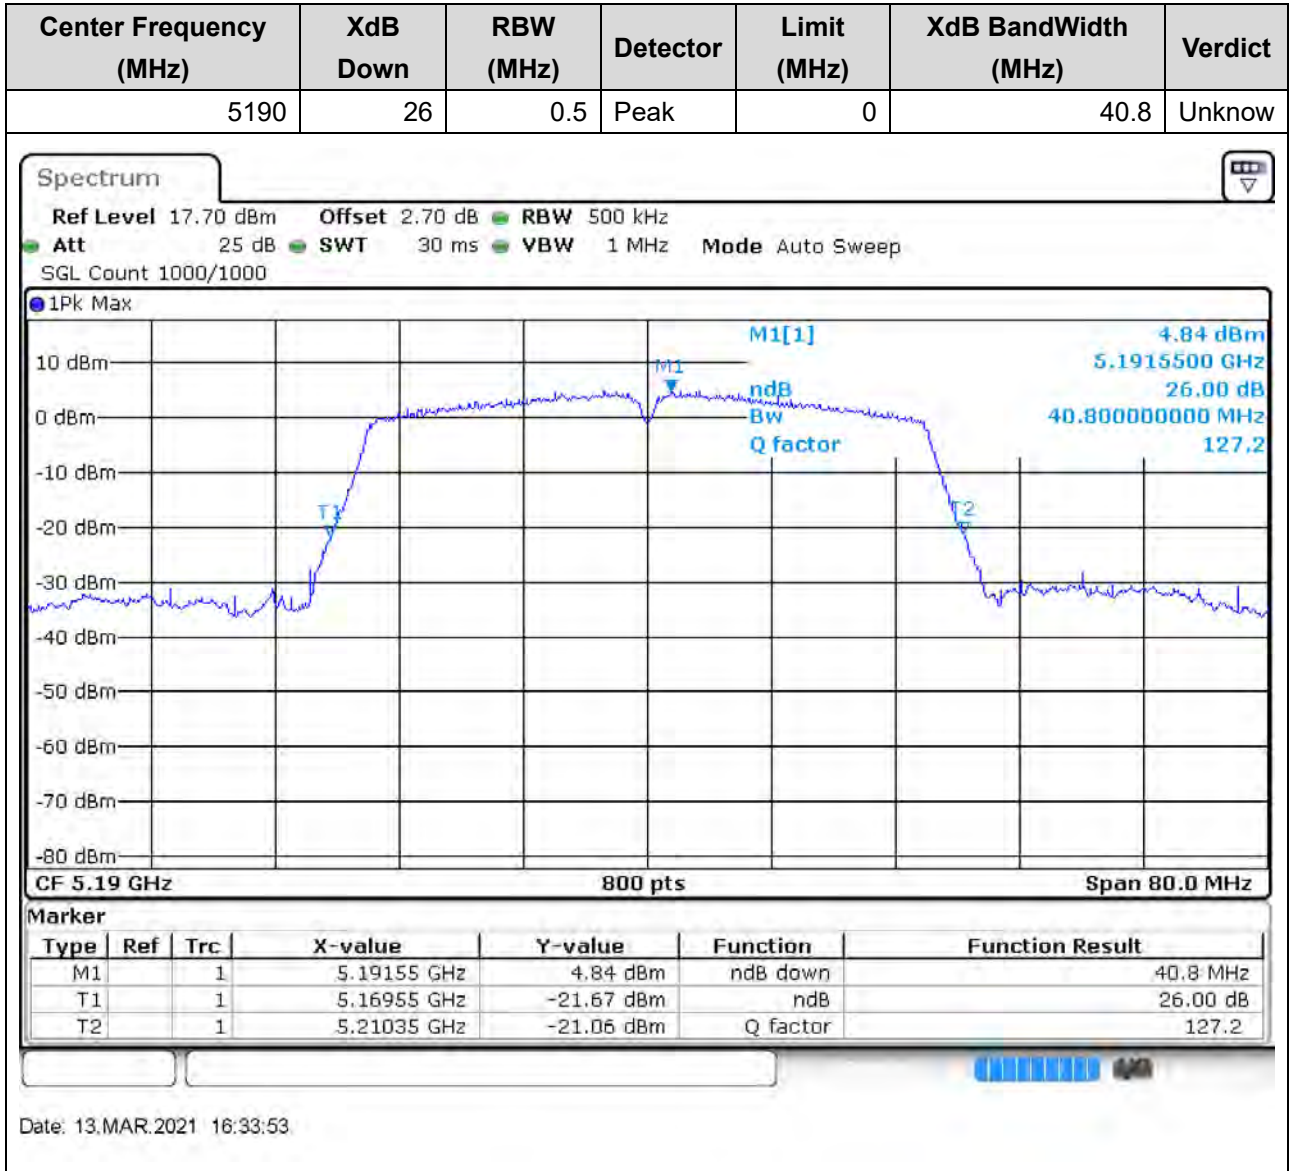

7. 802.11n_40M_Band1_L

7.2. A.2-26dB Bandwidth(NTNV)