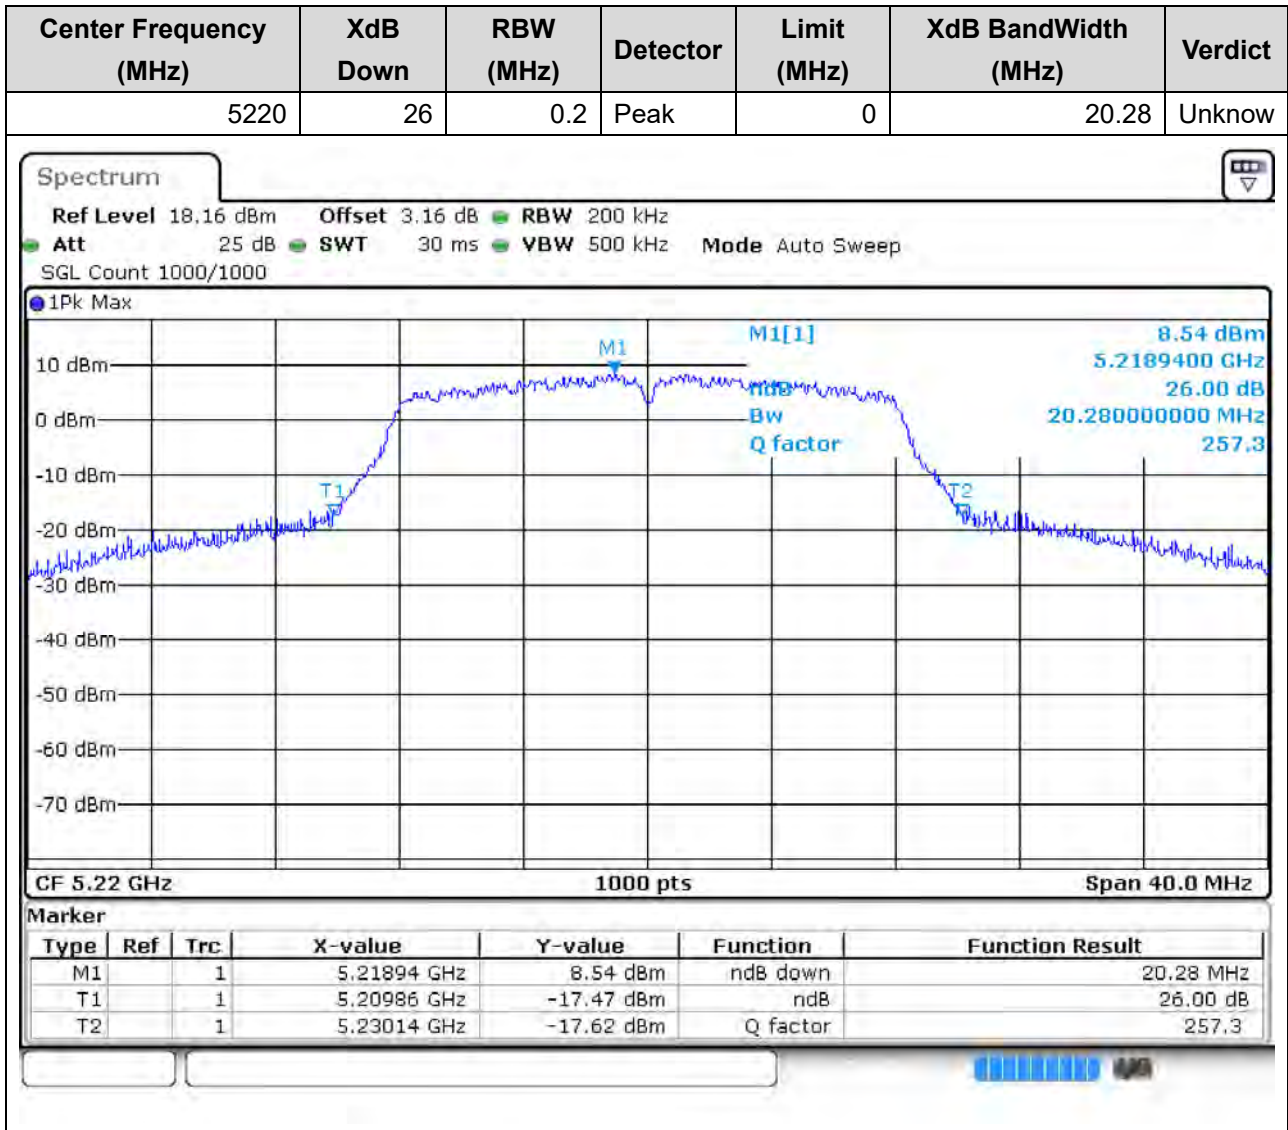

Annex A.2 26dB Bandwidth & 99% Bandwidth

26dB Bandwidth

1. 802.11a_20M_Band1_L

1.1. A.2-26dB Bandwidth(NTNV)

2. 802.11a_20M_Band1_M

2.1. A.2-26dB Bandwidth(NTNV)

3. 802.11a_20M_Band1_H

3.1. A.2-26dB Bandwidth(NTNV)