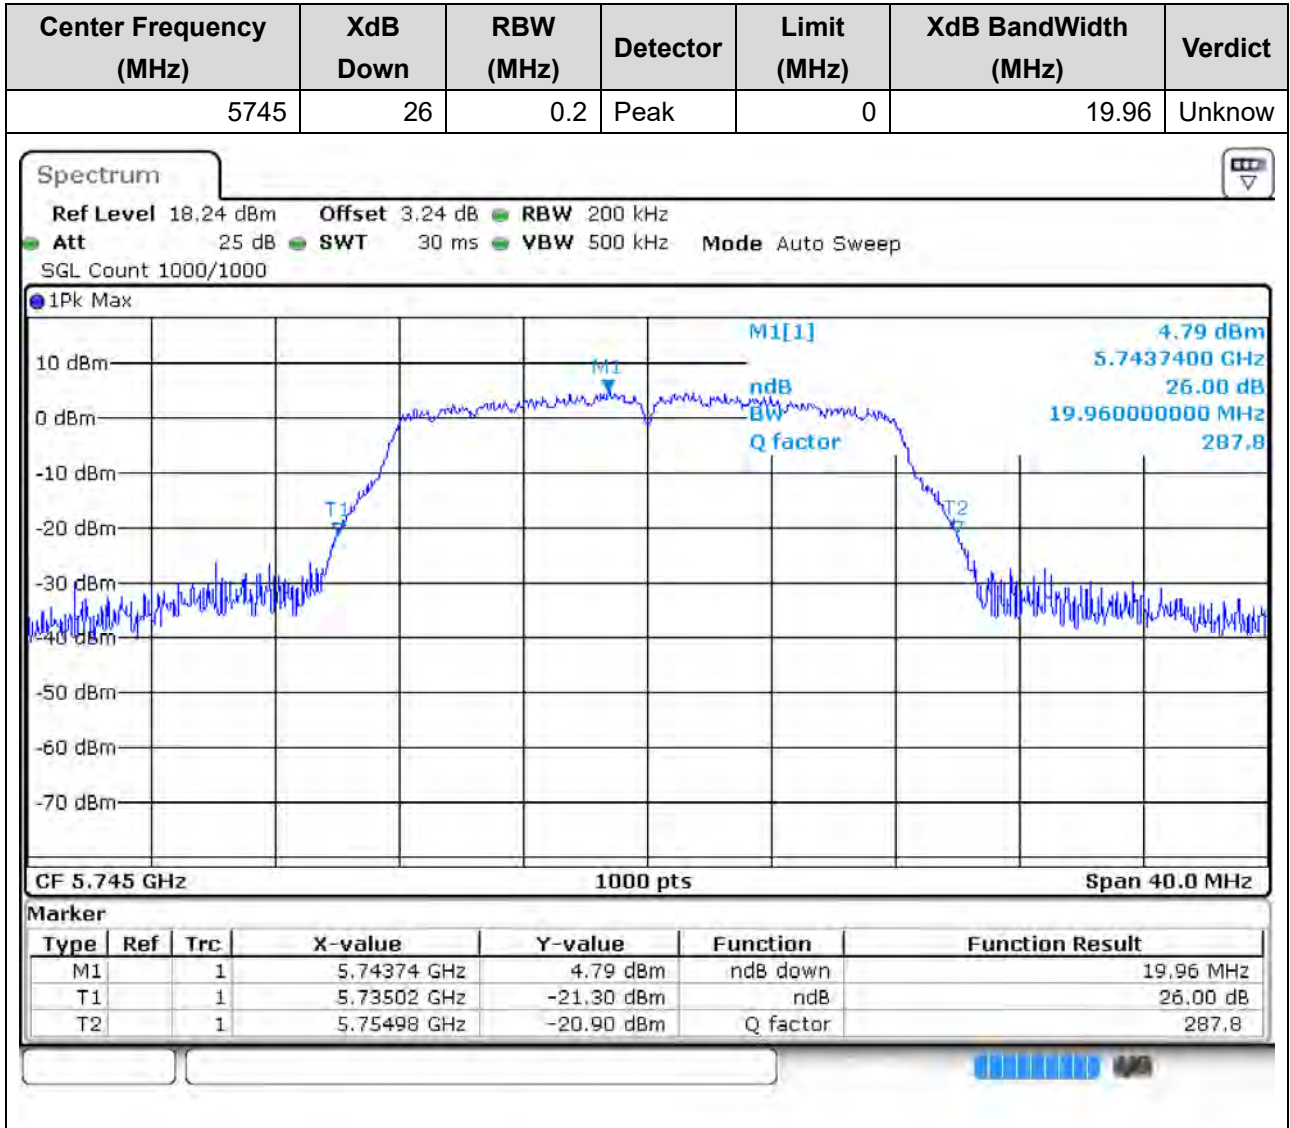

46. 802.11a_20M_Band4_L

46.1. A.2-26dB Bandwidth(NTNV)