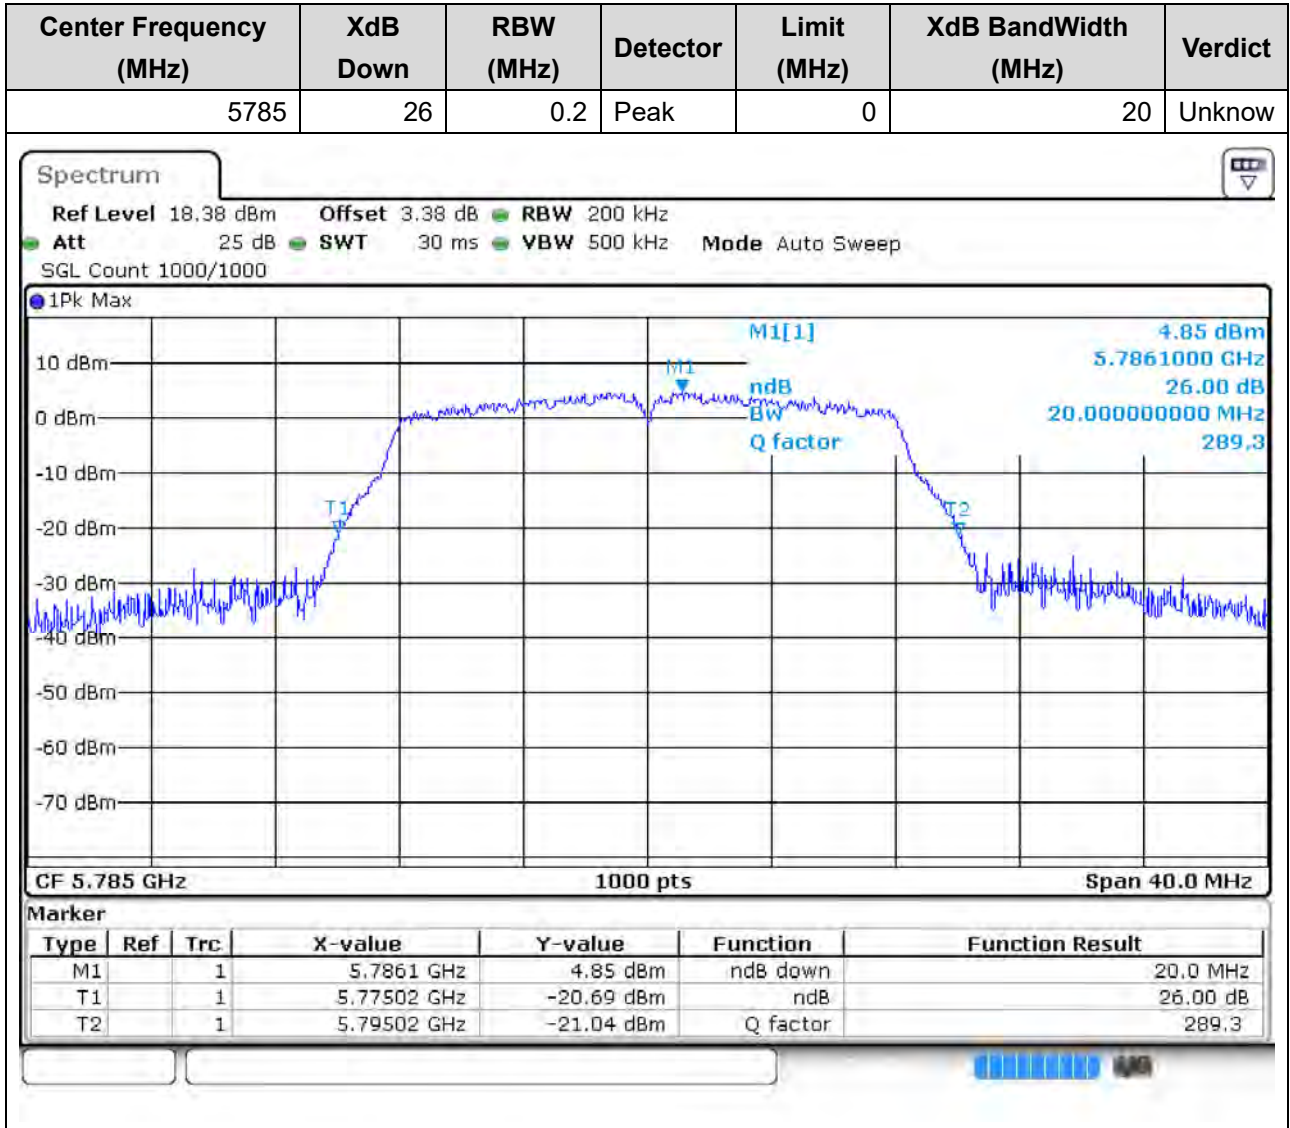

45. 802.11ac_80M_Band3_M

45.2. A.2-26dB Bandwidth(NTNV)

46. 802.11a_20M_Band4_L

46.1. A.2-26dB Bandwidth(NTNV)

47. 802.11a_20M_Band4_M

47.1. A.2-26dB Bandwidth(NTNV)

48. 802.11a_20M_Band4_H

48.1. A.2-26dB Bandwidth(NTNV)