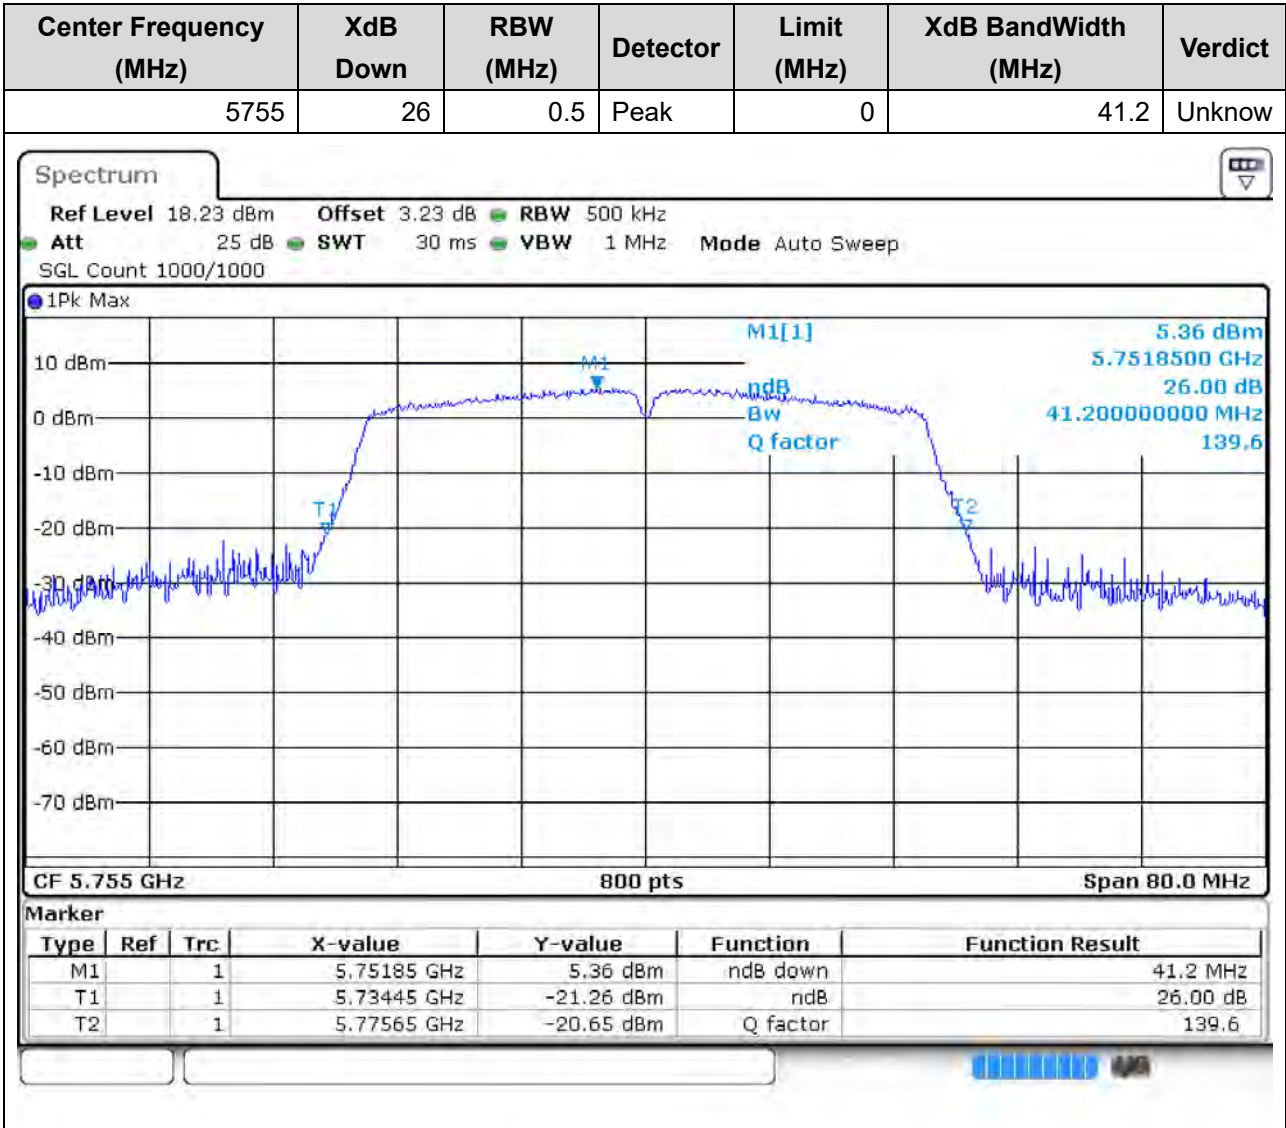

57. 802.11ac_40M_Band4_L

57.1. A.2-26dB Bandwidth(NTNV)