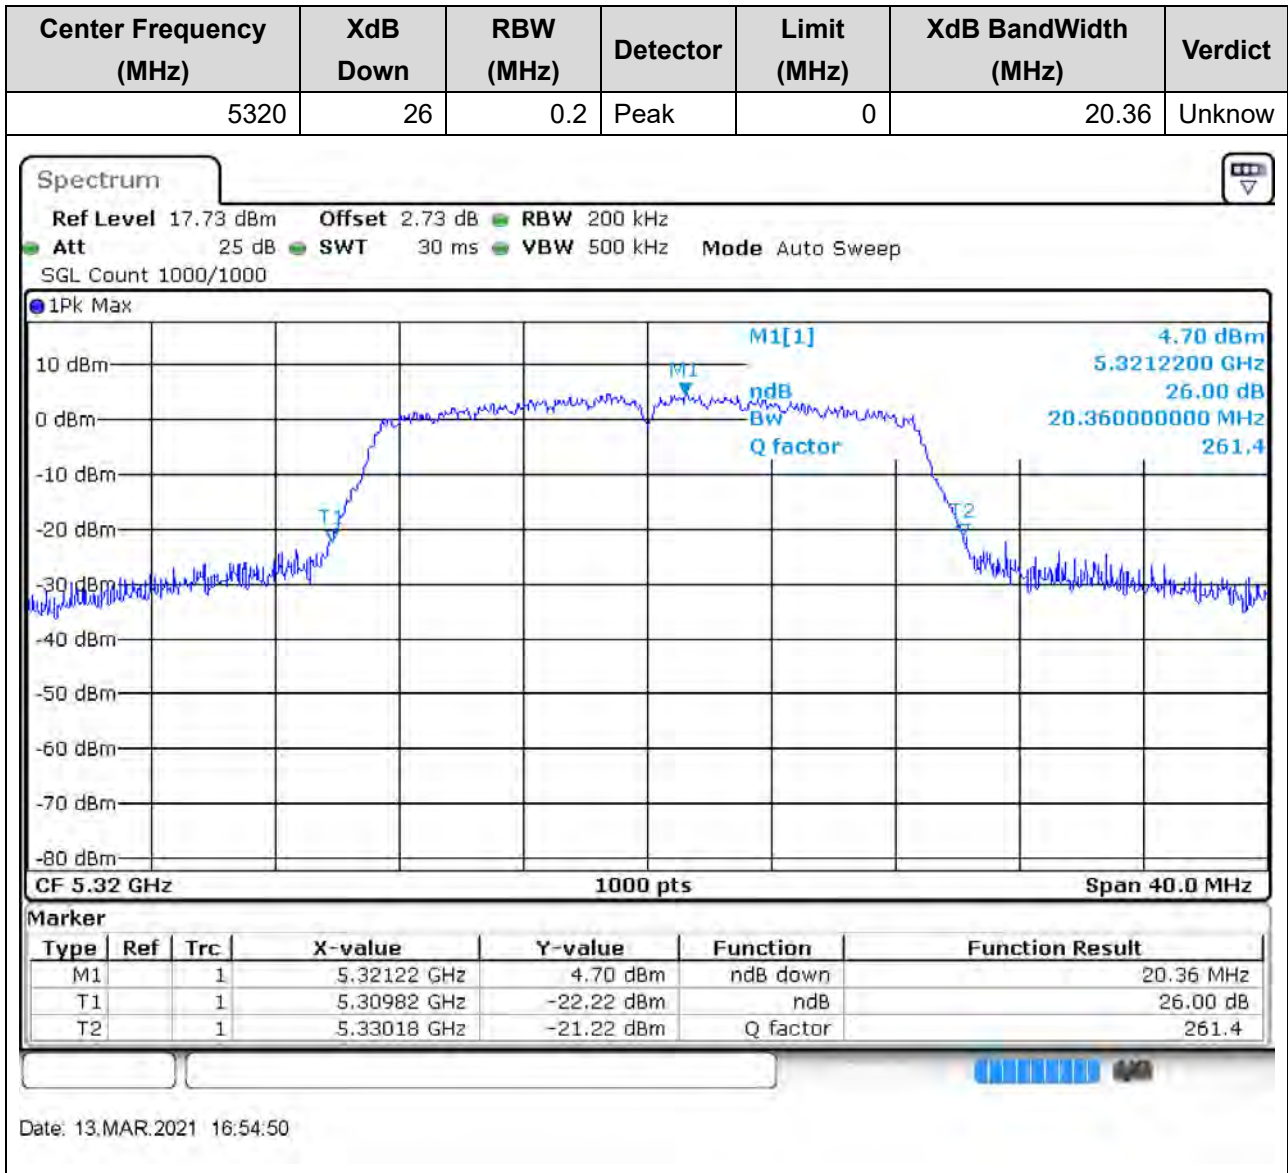

25. 802.11ac_20M_Band2_H

25.2. A.2-26dB Bandwidth(NTNV)