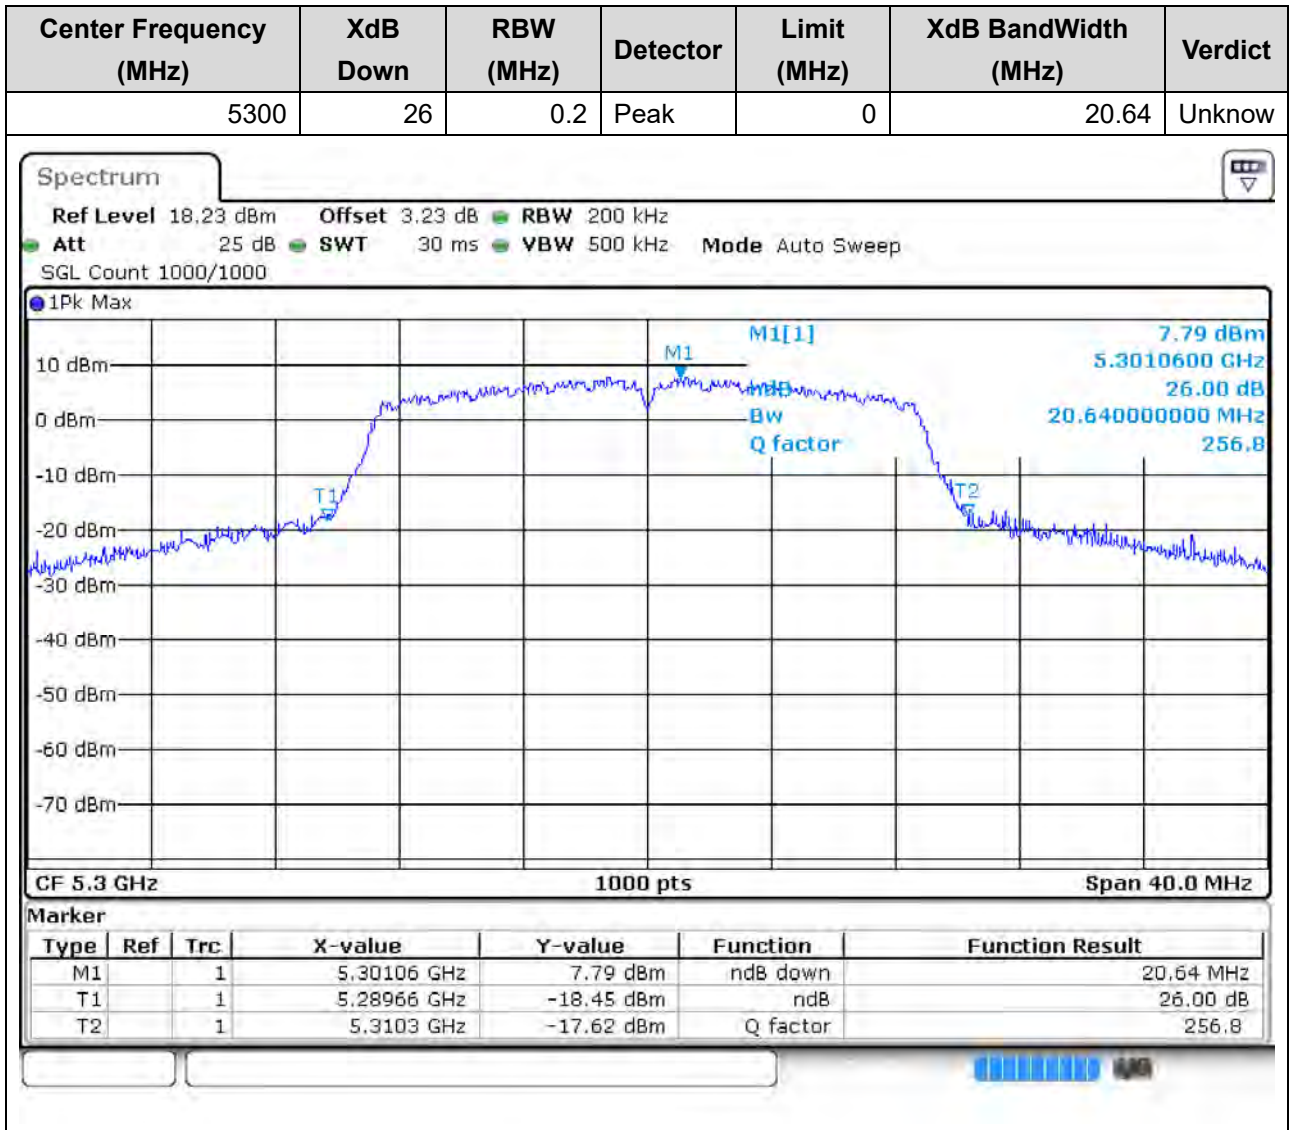

19. 802.11n_20M_Band2_M

19.1. A.2-26dB Bandwidth(NTNV)