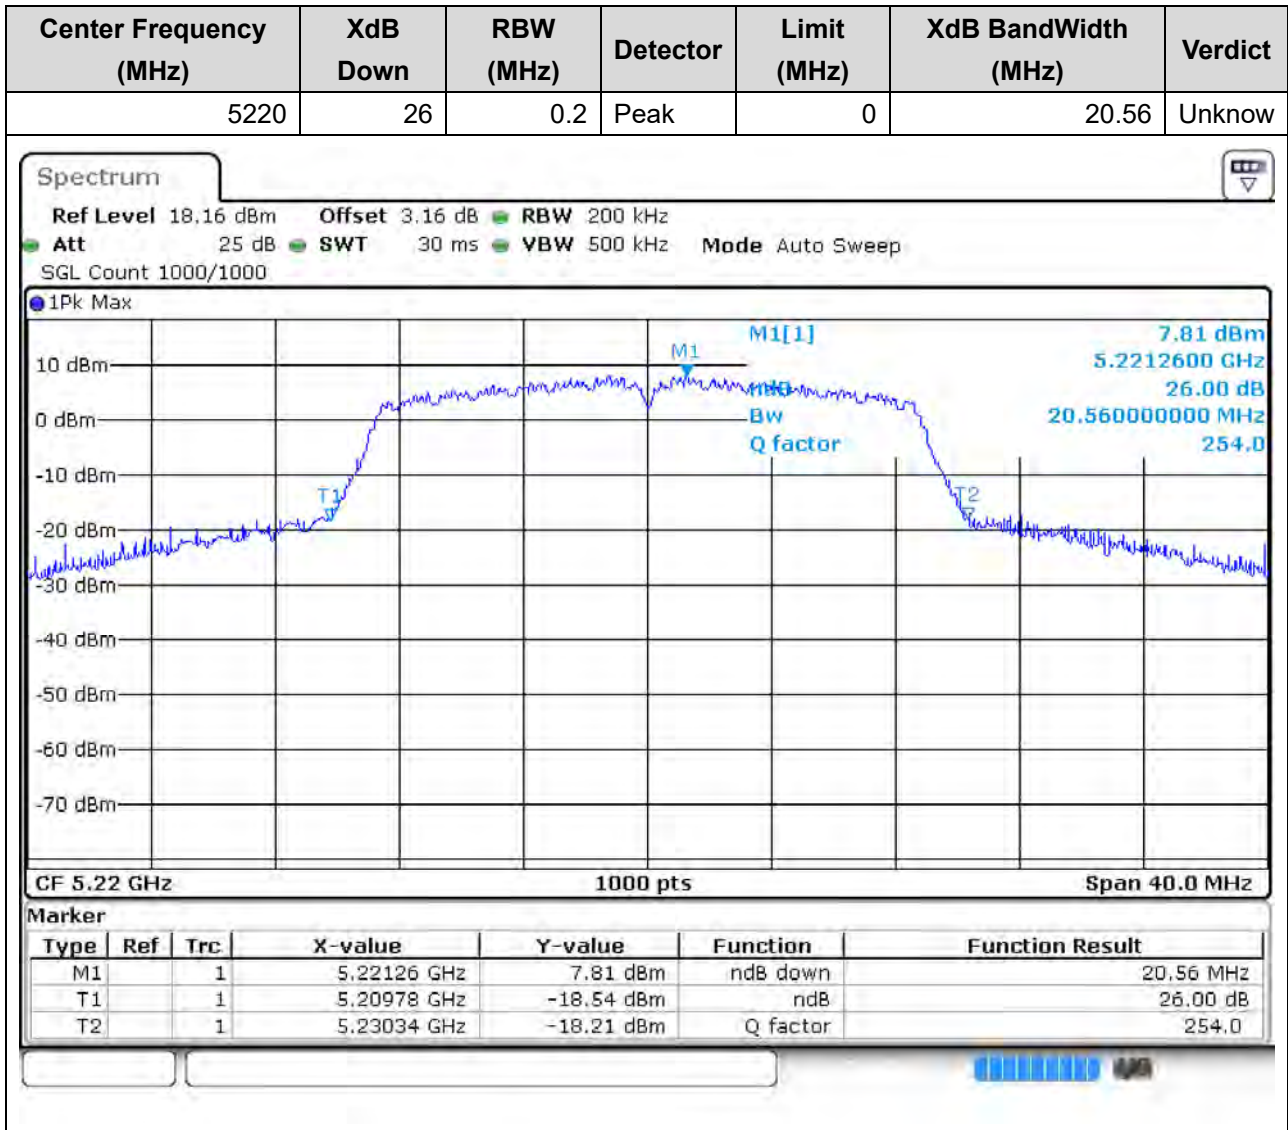

Annex A.2 26dB Bandwidth & 99% Bandwidth

26dB Bandwidth

1. 802.11a_20M_Band1_L

1.1. A.2-26dB Bandwidth(NTNV)

2. 802.11a_20M_Band1_M

2.1. A.2-26dB Bandwidth(NTNV)

3. 802.11a_20M_Band1_H

3.1. A.2-26dB Bandwidth(NTNV)

4. 802.11n_20M_Band1_L

4.2. A.2-26dB Bandwidth(NTNV)

Center Frequency (MHz)	XdB Down	RBW (MHz)	Detector	Limit (MHz)	XdB BandWidth (MHz)	Verdict
5180	26	0.2	Peak	0	20.4	Unknow

5. 802.11n_20M_Band1_M

5.1. A.2-26dB Bandwidth(NTNV)