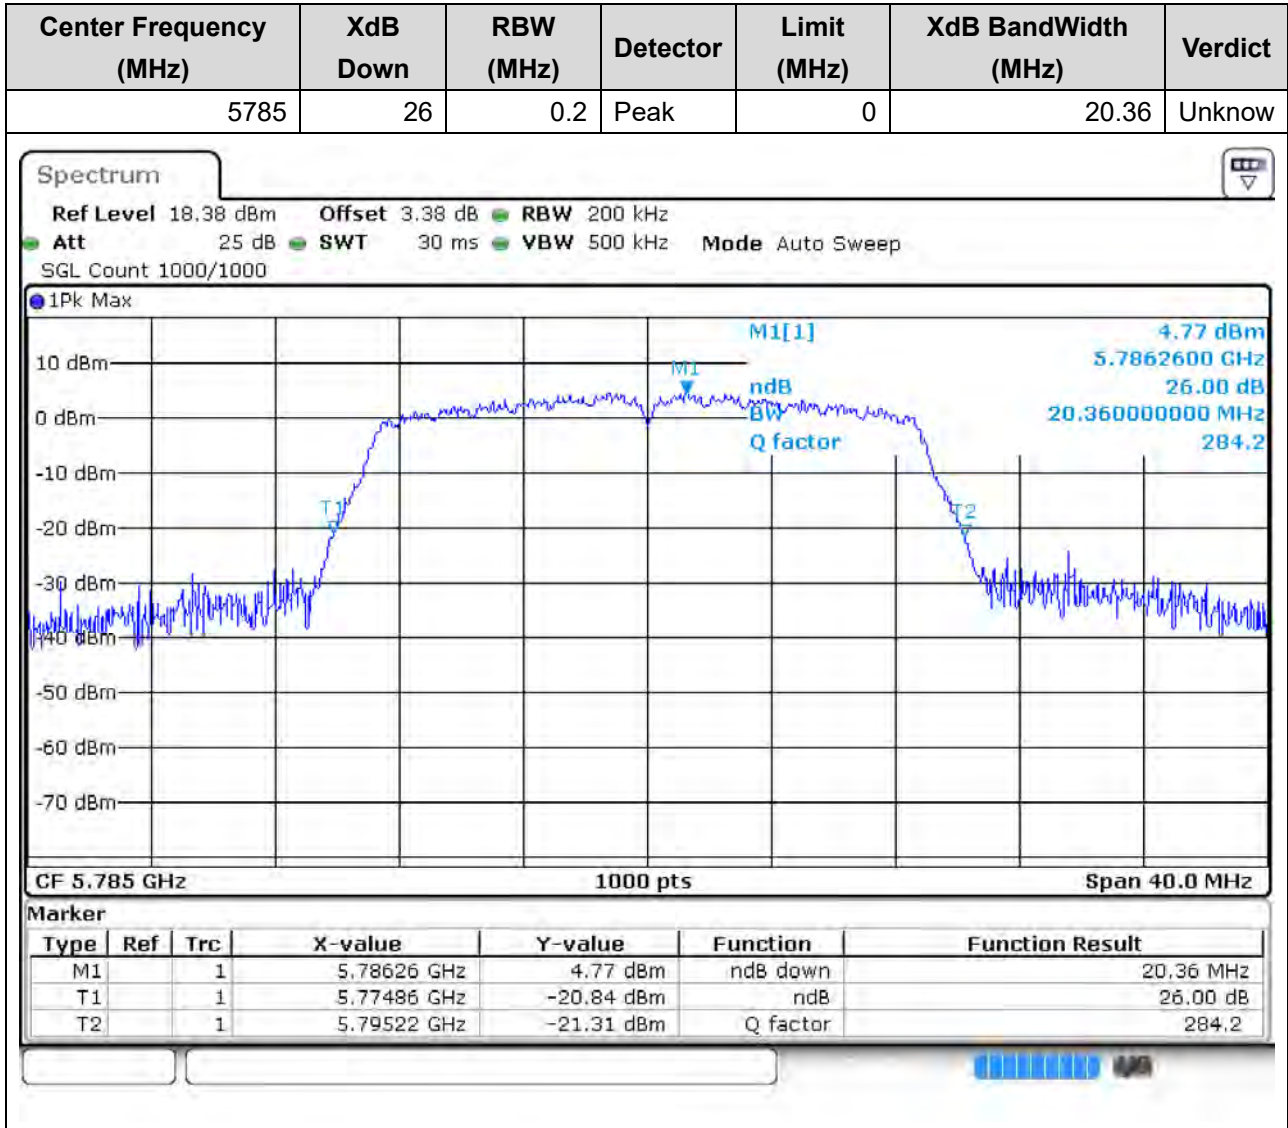

53. 802.11n_40M_Band4_H

53.1. A.2-26dB Bandwidth(NTNV)

54. 802.11ac_20M_Band4_L

54.1. A.2-26dB Bandwidth(NTNV)

55. 802.11ac_20M_Band4_M

55.1. A.2-26dB Bandwidth(NTNV)

56. 802.11ac_20M_Band4_H

56.1. A.2-26dB Bandwidth(NTNV)