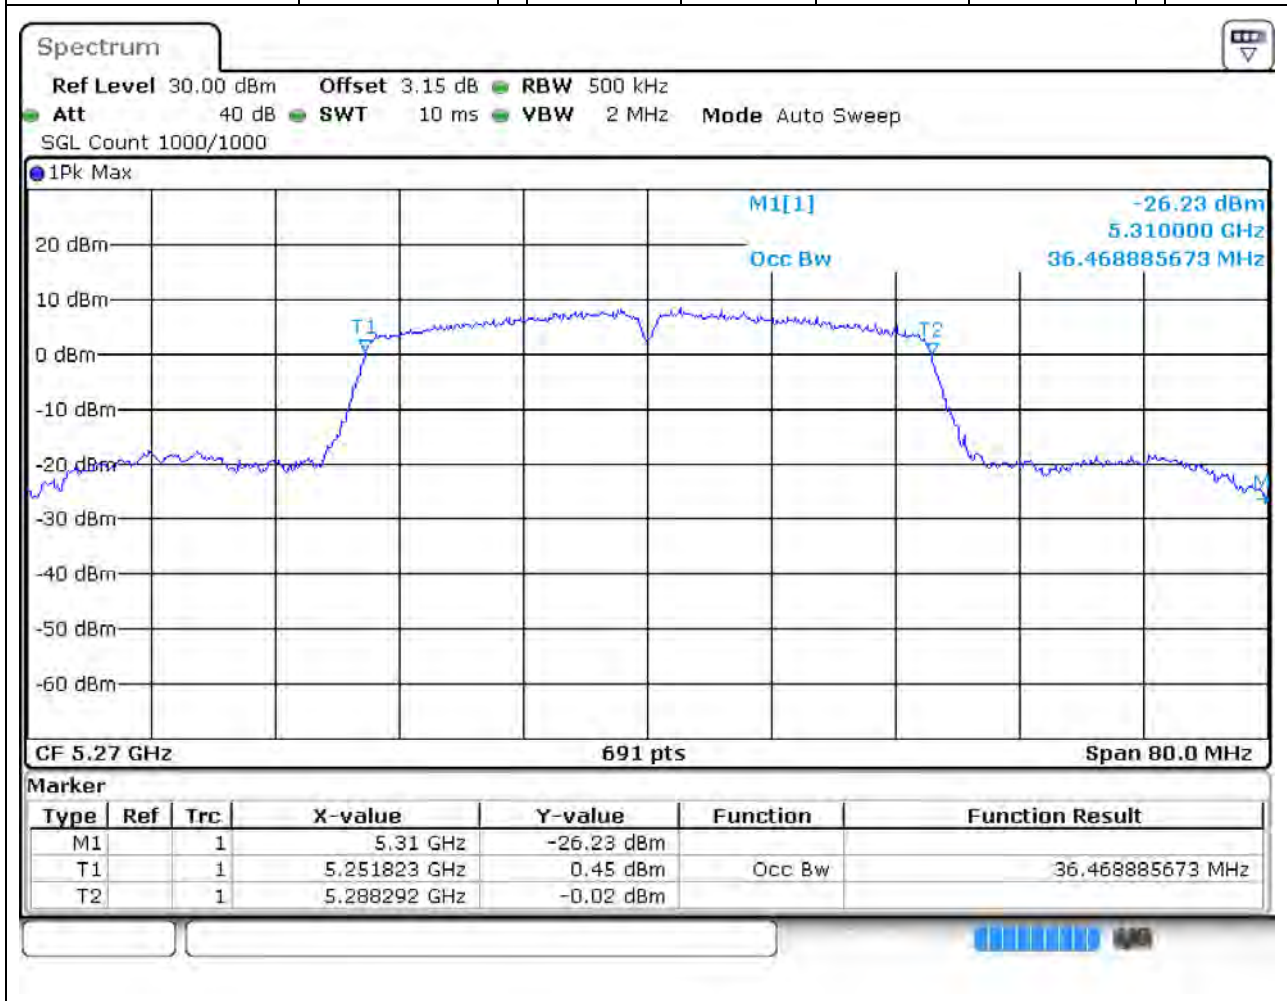

21. 802.11n_40M_Band2_L

21.1. A.2.2-99% Bandwidth(NTNV)

Center Frequency (MHz)	OBW Power (%)	RBW (MHz)	Detector	Limit (MHz)	OBW (MHz)	Verdict
5270	99	0.5	Peak	0	36.468886	Unknown