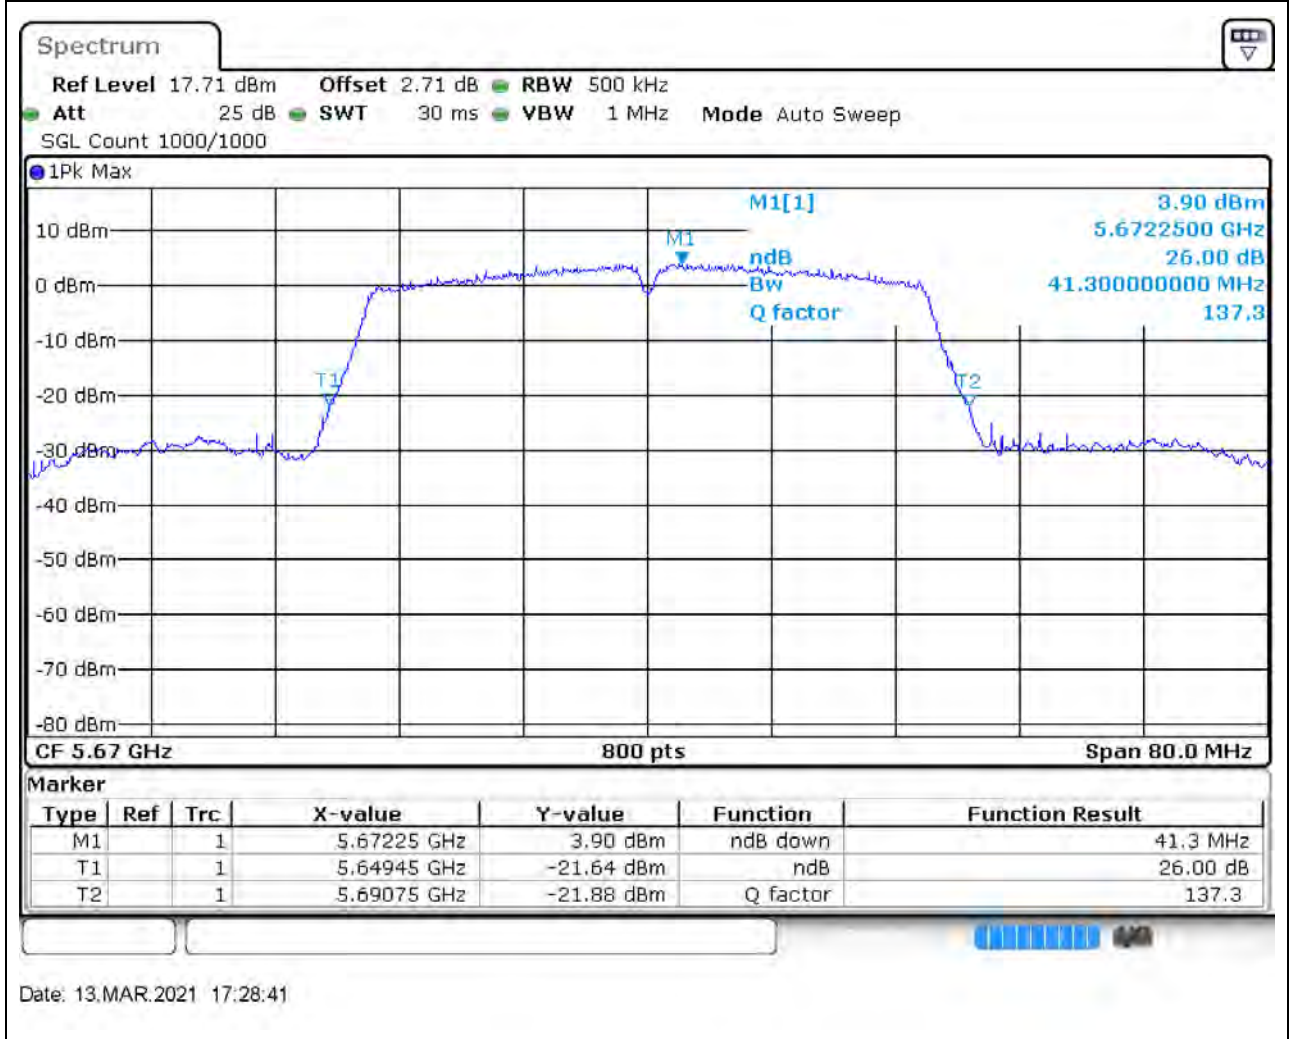

37. 802.11n_40M_Band3_H

37.2. A.2-26dB Bandwidth(NTNV)

Center Frequency (MHz)	XdB Down	RBW (MHz)	Detector	Limit (MHz)	XdB BandWidth (MHz)	Verdict
5670	26	0.5	Peak	0	41.3	Unknow