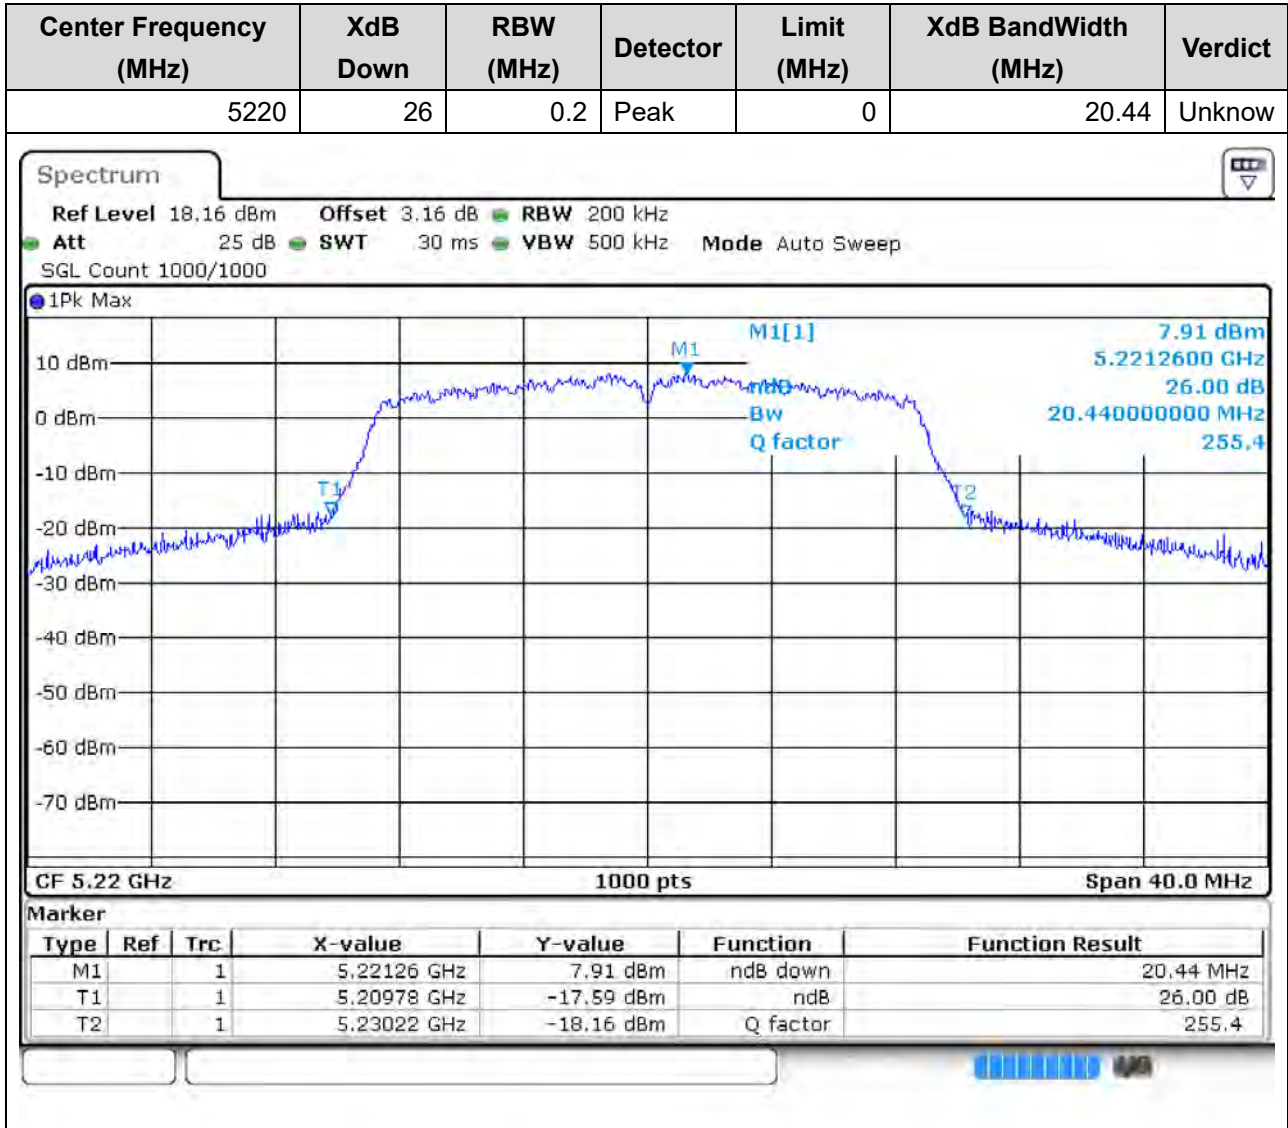

10. 802.11ac_20M_Band1_M

10.1. A.2-26dB Bandwidth(NTNV)