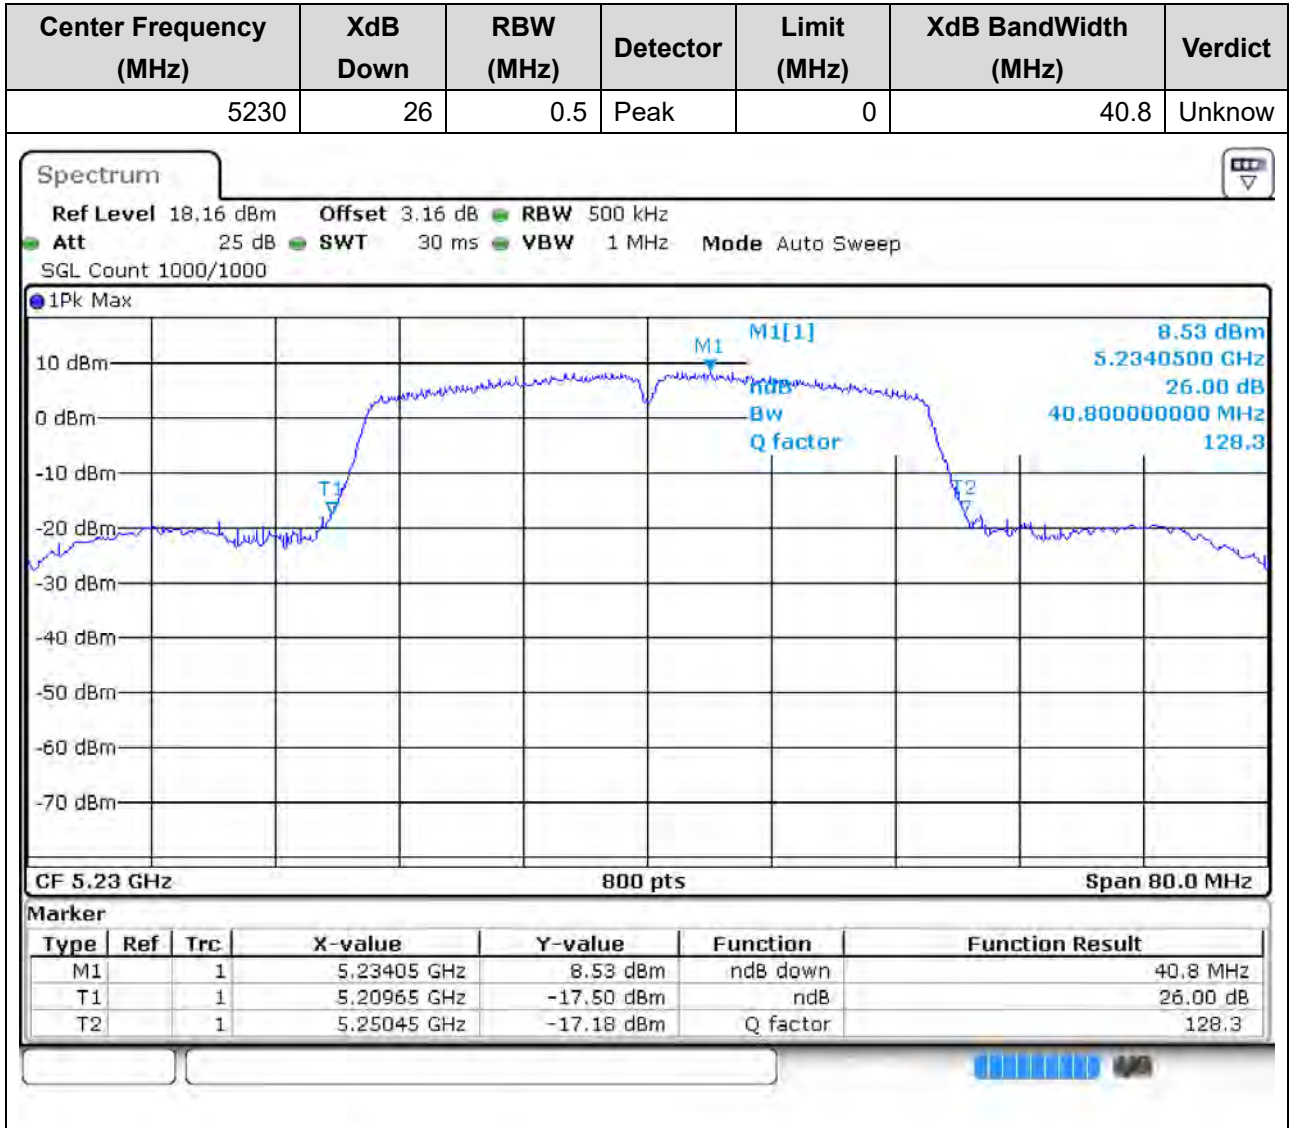

6. 802.11n_20M_Band1_H

6.1. A.2-26dB Bandwidth(NTNV)

7. 802.11n_40M_Band1_L

7.2. A.2-26dB Bandwidth(NTNV)

8. 802.11n_40M_Band1_H

8.1. A.2-26dB Bandwidth(NTNV)

9. 802.11ac_20M_Band1_L

9.2. A.2-26dB Bandwidth(NTNV)