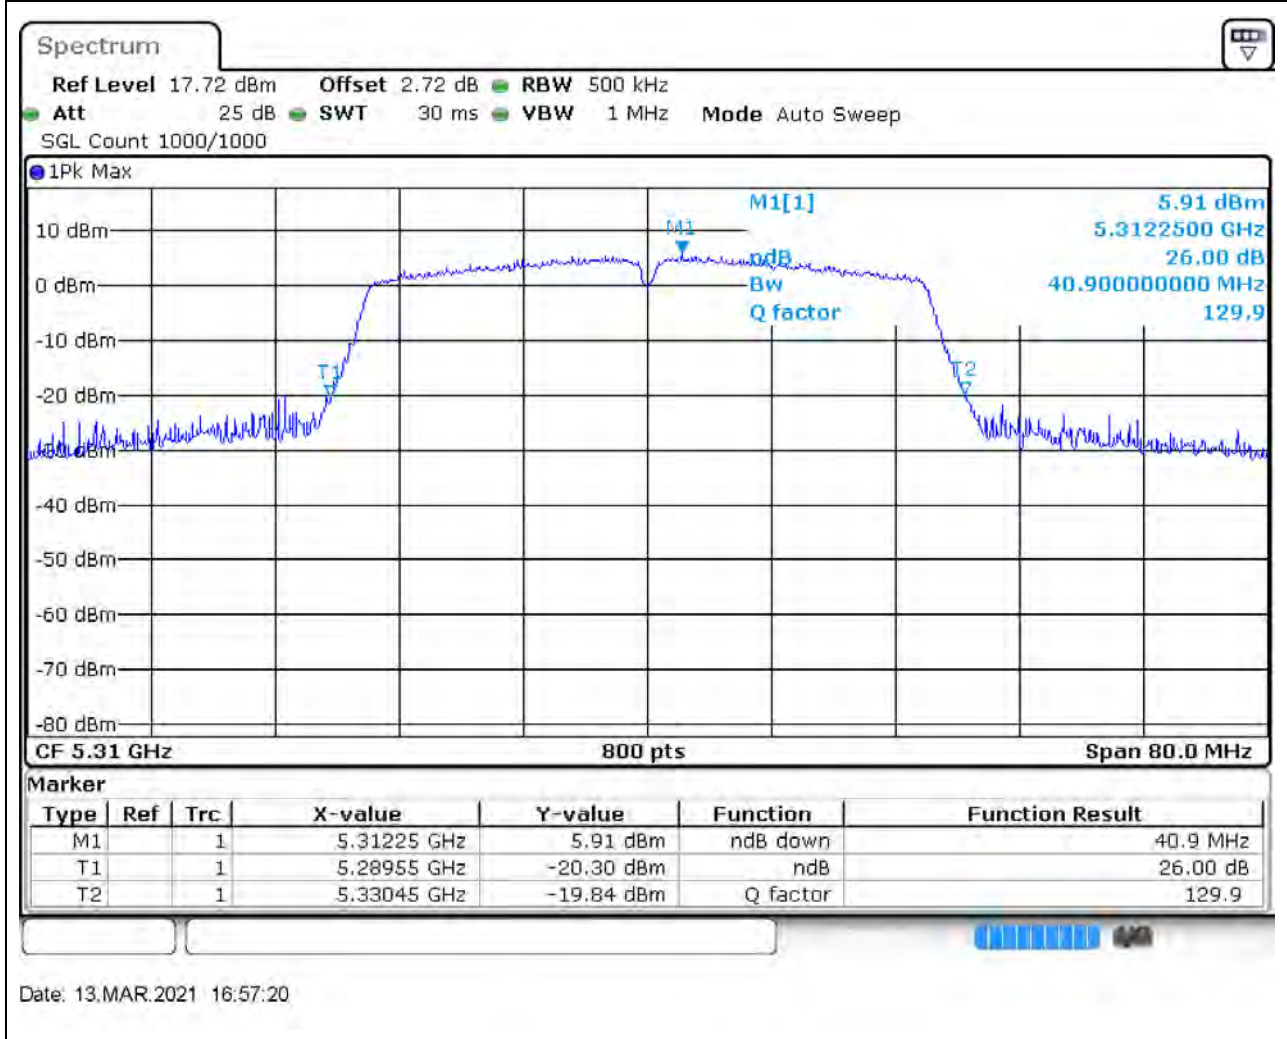

25. 802.11ac_20M_Band2_H

25.2. A.2-26dB Bandwidth(NTNV)

26. 802.11ac_40M_Band2_L

26.1. A.2-26dB Bandwidth(NTNV)

27. 802.11ac_40M_Band2_H

27.2. A.2-26dB Bandwidth(NTNV)

Center Frequency (MHz)	XdB Down	RBW (MHz)	Detector	Limit (MHz)	XdB BandWidth (MHz)	Verdict
5310	26	0.5	Peak	0	40.9	Unknow