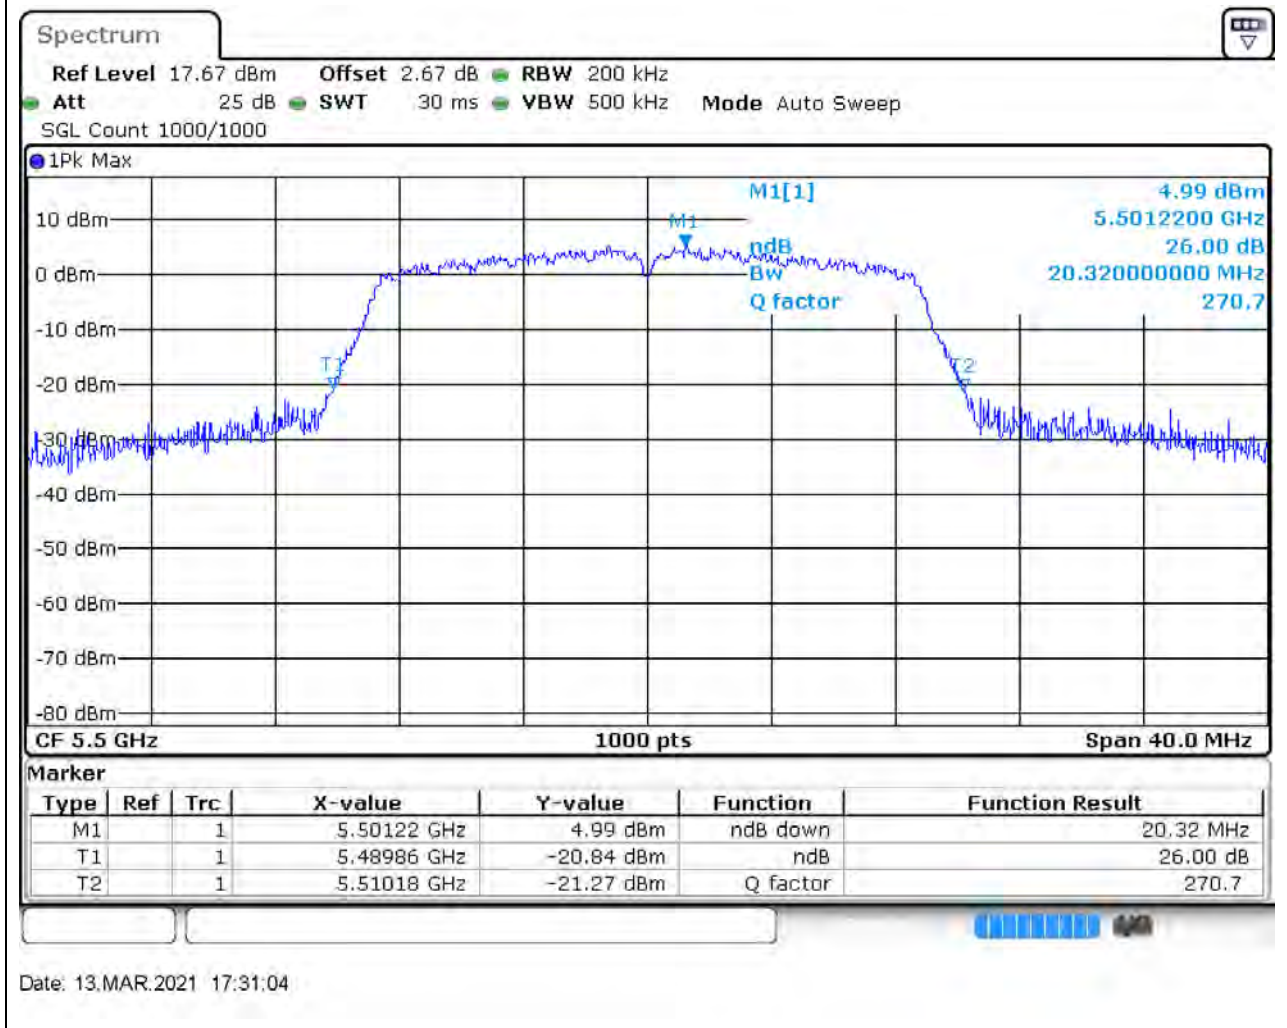

38. 802.11ac_20M_Band3_L

38.2. A.2-26dB Bandwidth(NTNV)

Center Frequency (MHz)	XdB Down	RBW (MHz)	Detector	Limit (MHz)	XdB BandWidth (MHz)	Verdict
5500	26	0.2	Peak	0	20.32	Unknow