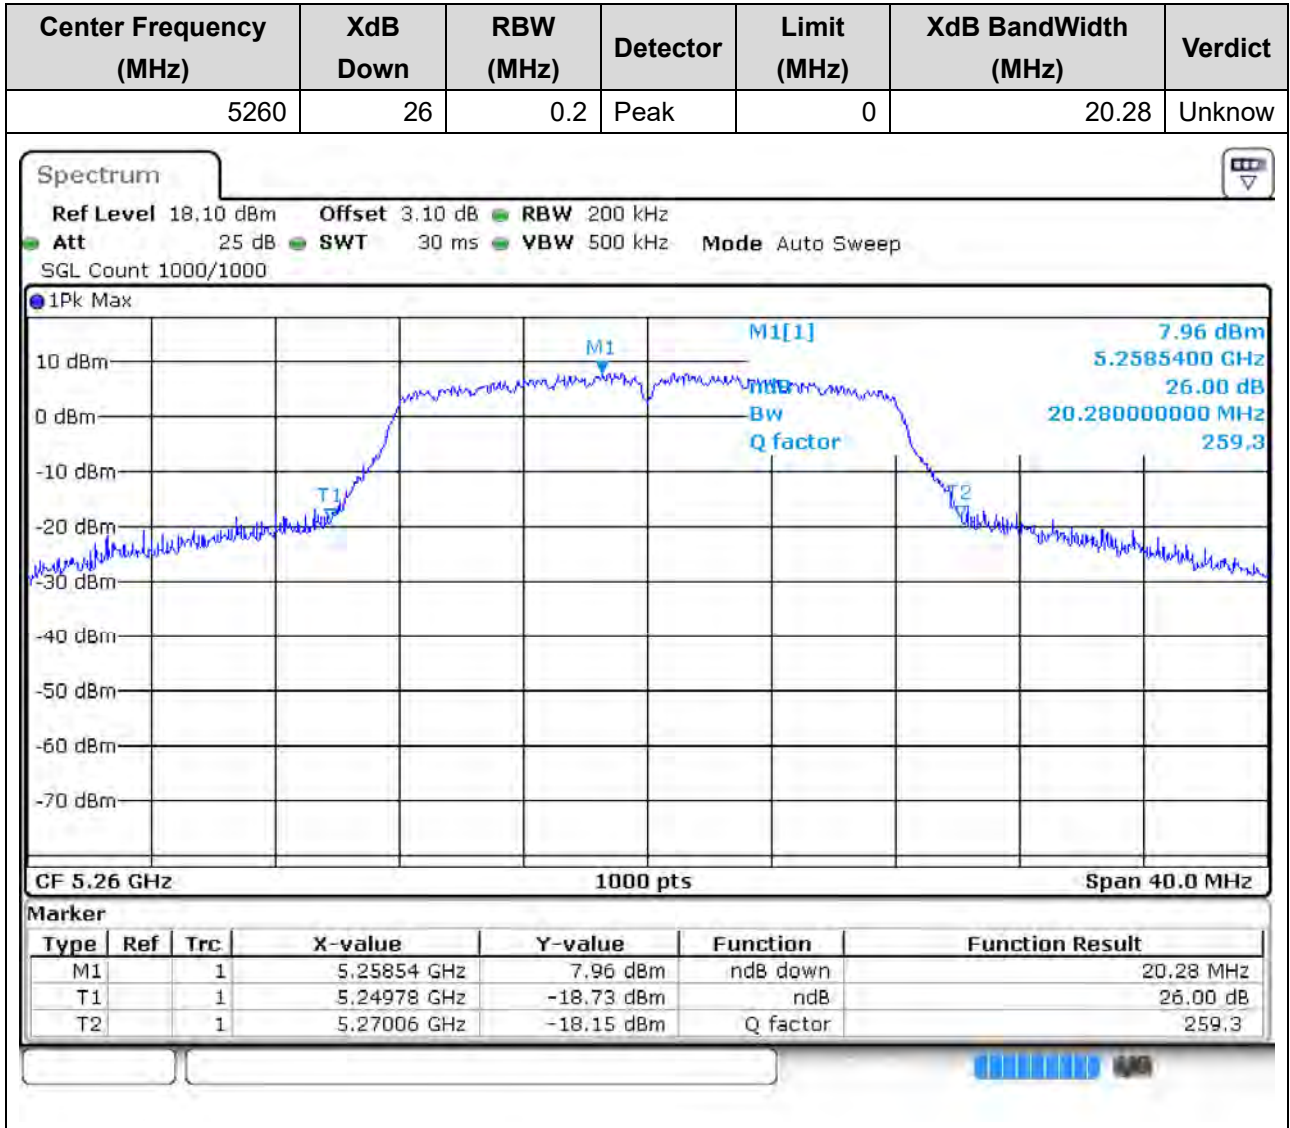

13. 802.11ac_40M_Band1_H

13.2. A.2-26dB Bandwidth(NTNV)

14. 802.11ac_80M_Band1_M

14.2. A.2-26dB Bandwidth(NTNV)

15. 802.11a_20M_Band2_L

15.1. A.2-26dB Bandwidth(NTNV)

16. 802.11a_20M_Band2_M

16.1. A.2-26dB Bandwidth(NTNV)