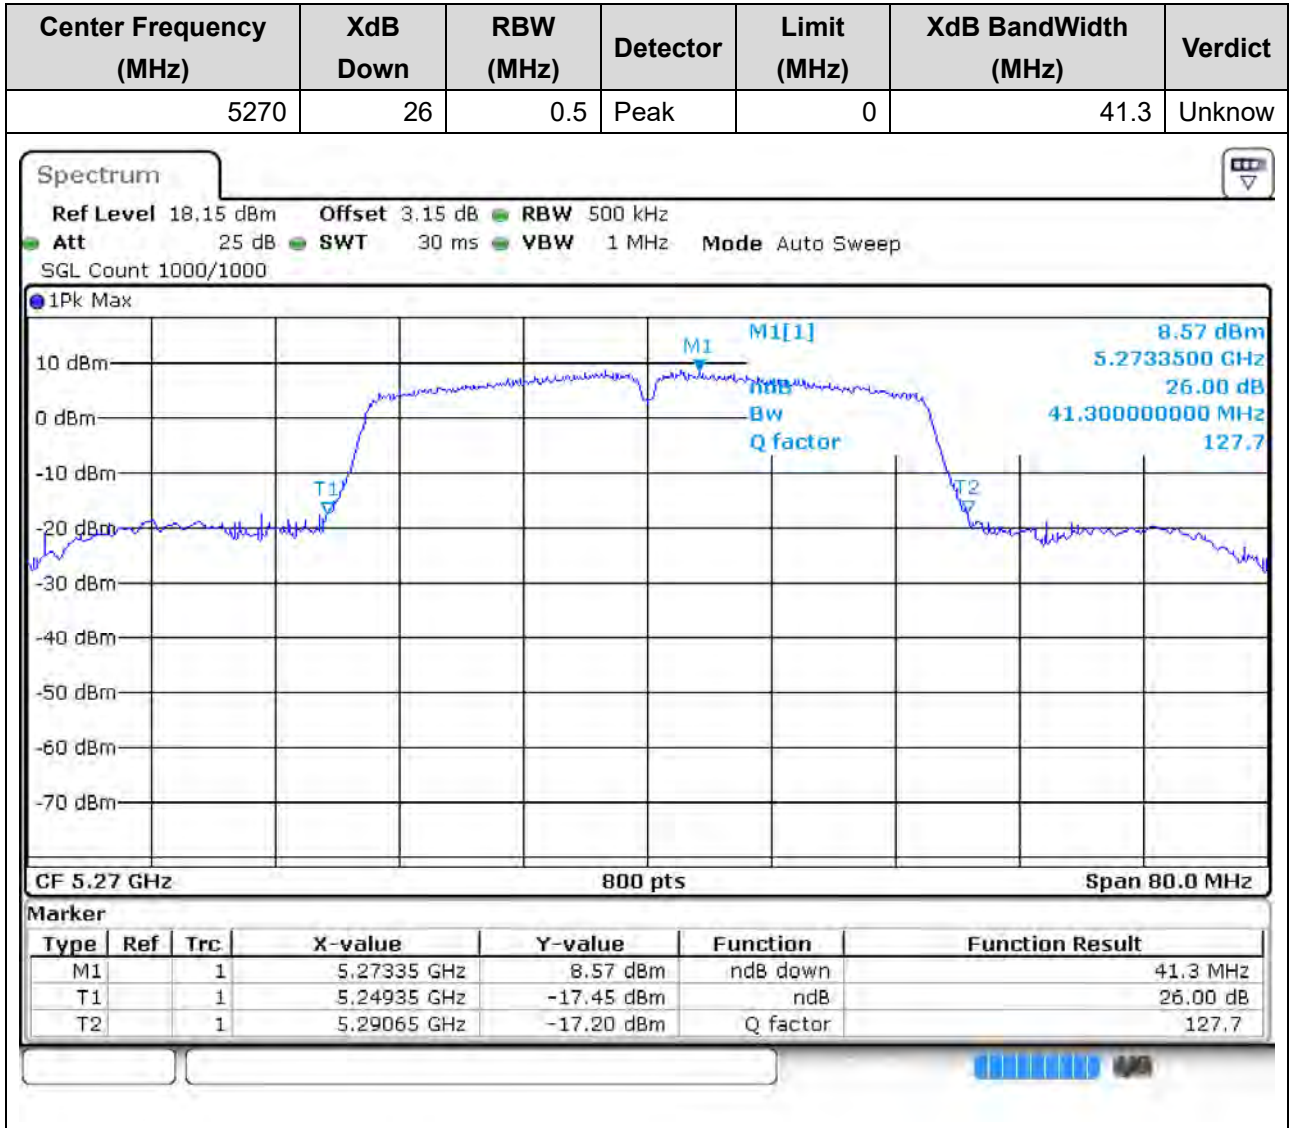

21. 802.11n_40M_Band2_L

21.1. A.2-26dB Bandwidth(NTNV)