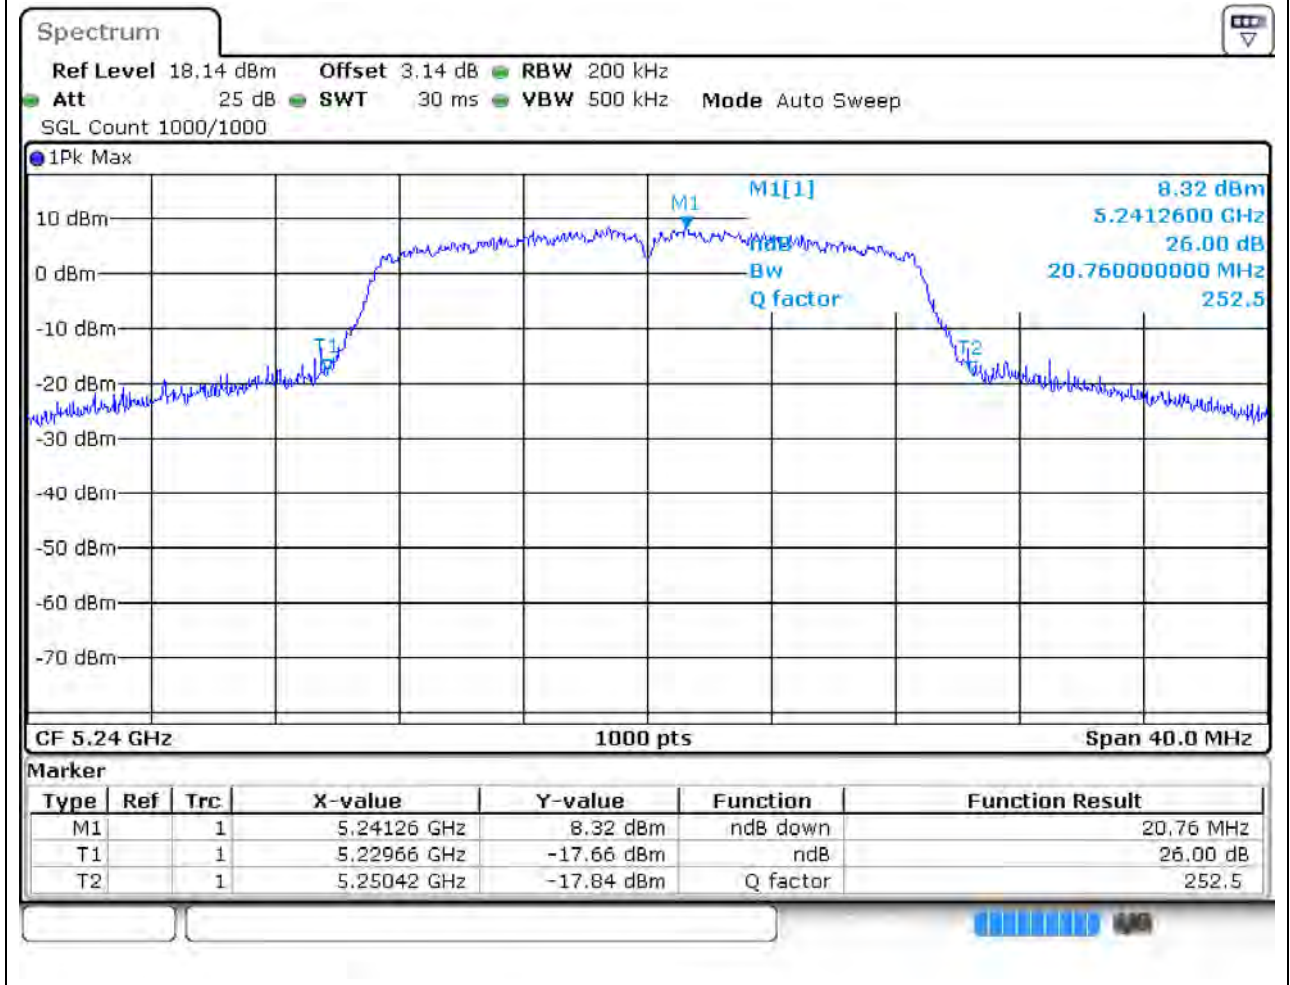

11. 802.11ac_20M_Band1_H

11.1. A.2-26dB Bandwidth(NTNV)

Center Frequency (MHz)	XdB Down	RBW (MHz)	Detector	Limit (MHz)	XdB BandWidth (MHz)	Verdict
5240	26	0.2	Peak	0	20.76	Unknow