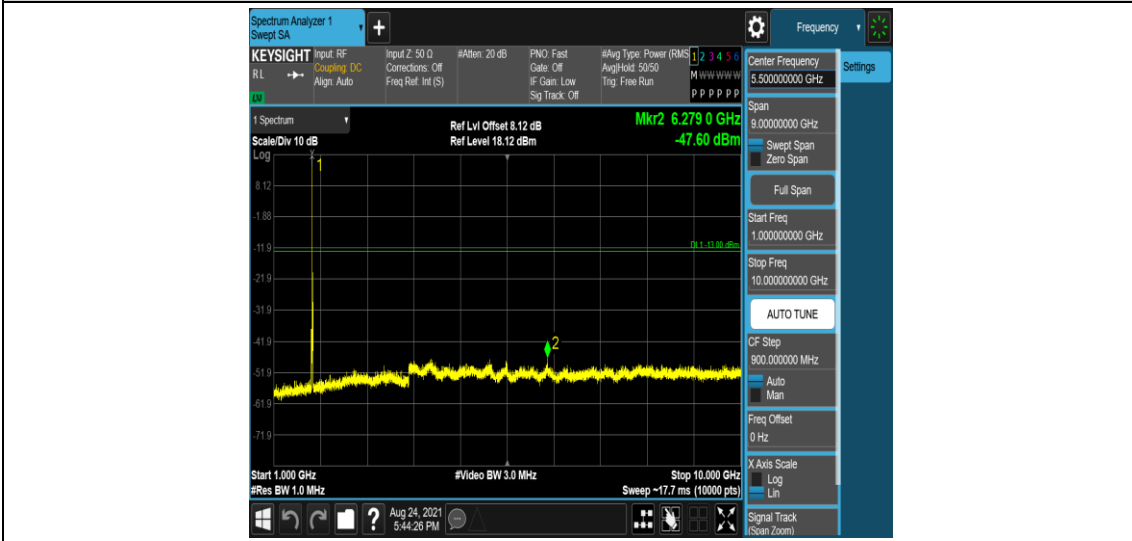

Band66-10MHz-16QAM-132322-1RB#0-Range4:1000~10000MHz