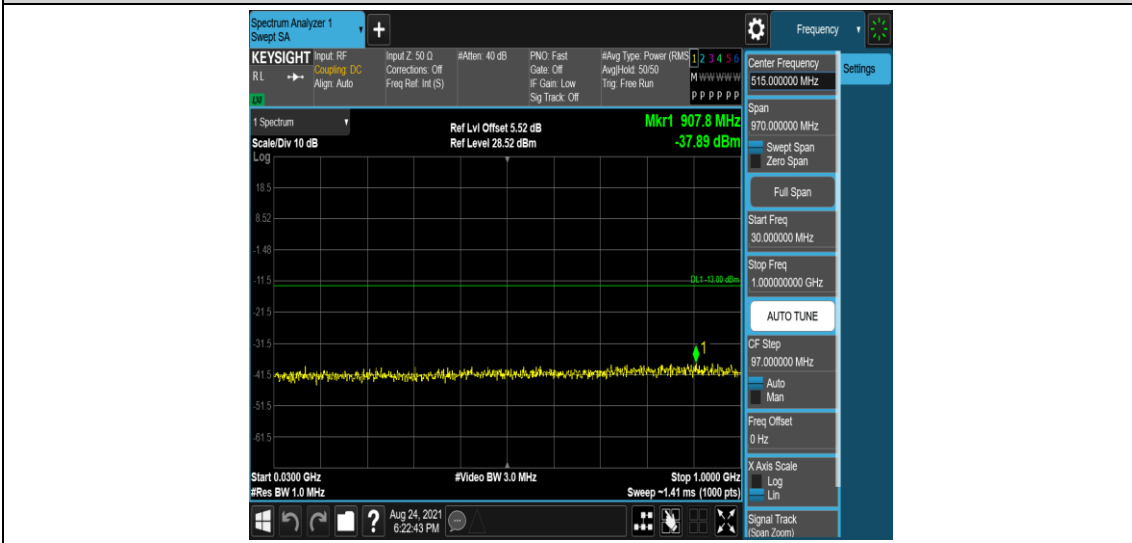

Band66-20MHz-16QAM-132072-1RB#0-Range3:30~1000MHz