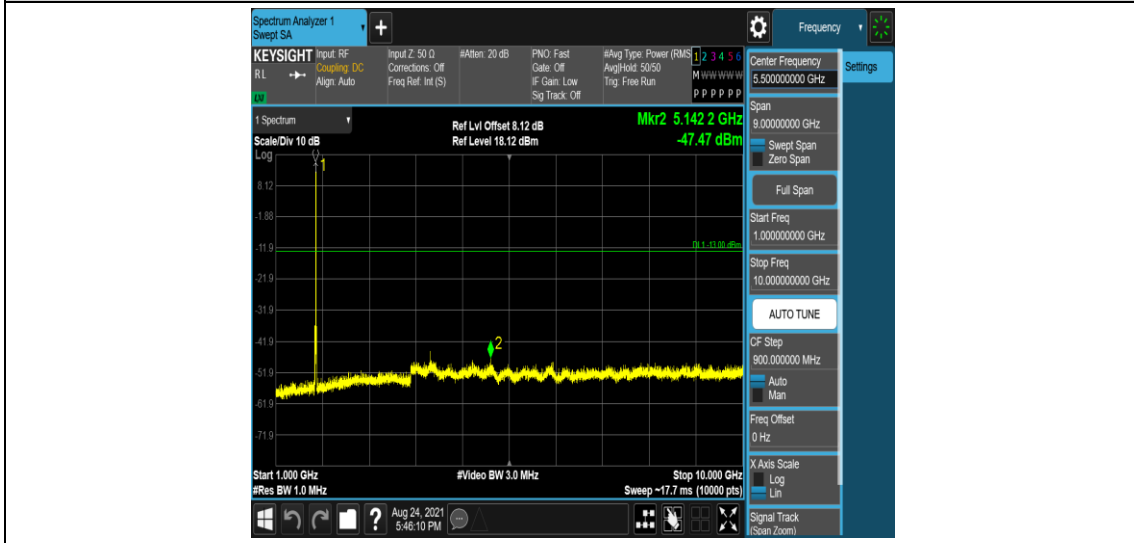

Band66-10MHz-16QAM-132622-1RB#0-Range4:1000~10000MHz