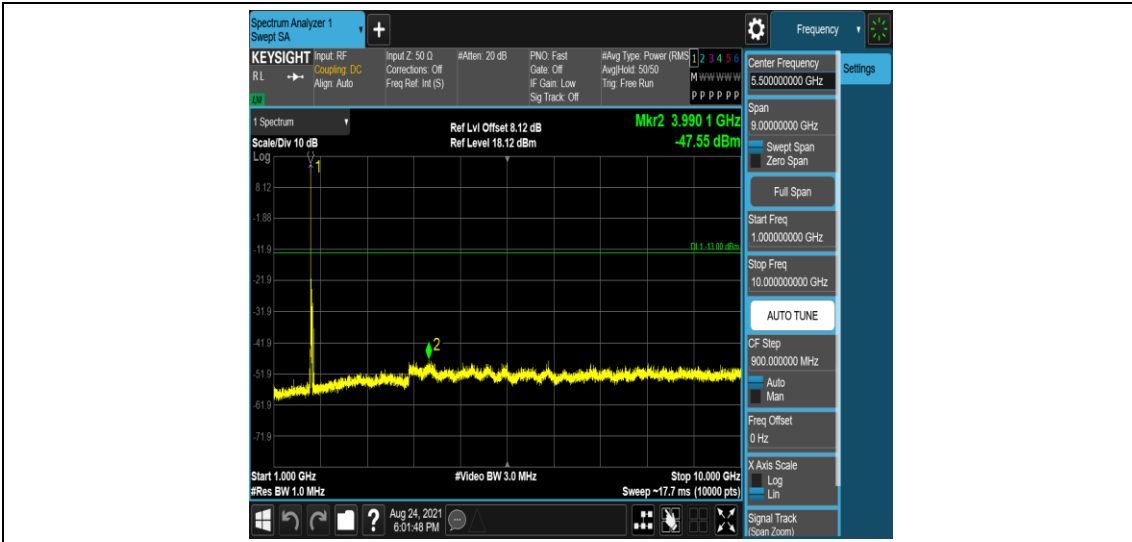

Band66-15MHz-QPSK-132047-1RB#0-Range4: 1000~10000MHz