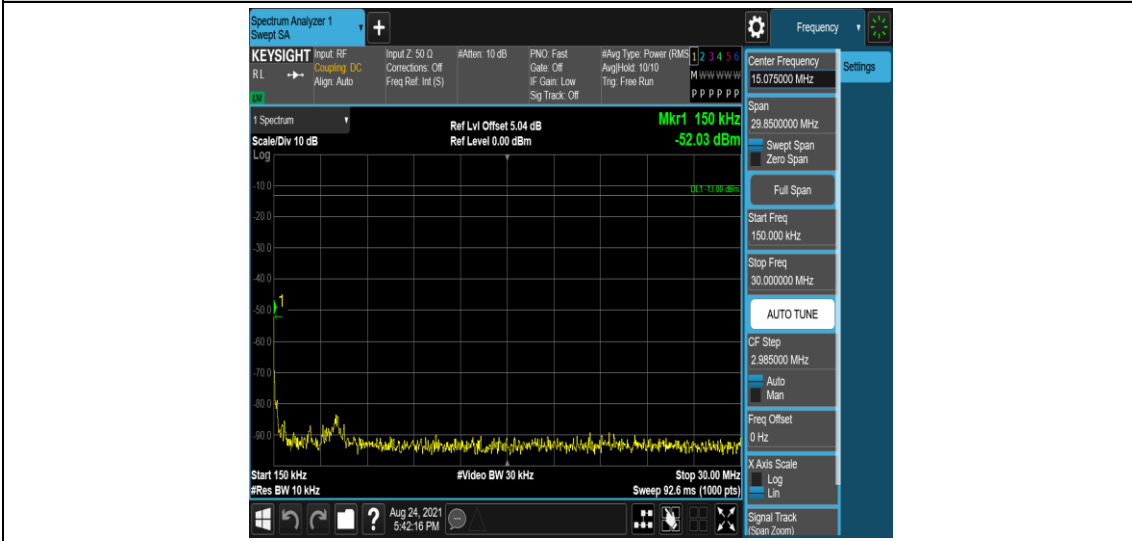

Band66-10MHz-16QAM-132022-1RB#0-Range2:0.15~30MHz

Band66-10MHz-16QAM-132022-1RB#0-Range3:30~1000MHz

Band66-10MHz-16QAM-132022-1RB#0-Range4:1000~10000MHz

Band66-10MHz-16QAM-132322-1RB#0-Range1:0.009~0.15MHz

Band66-10MHz-16QAM-132322-1RB#0-Range2:0.15~30MHz

Band66-10MHz-16QAM-132322-1RB#0-Range3:30~1000MHz

Band66-10MHz-16QAM-132322-1RB#0-Range4:1000~10000MHz

Band66-10MHz-16QAM-132622-1RB#0-Range1:0.009~0.15MHz