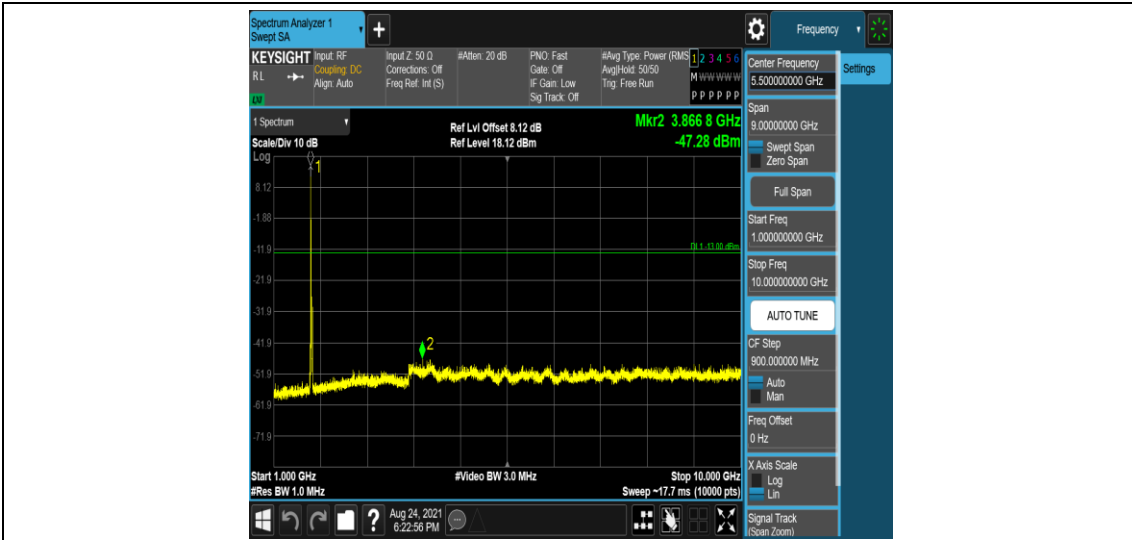

Band66-20MHz-16QAM-132072-1RB#0-Range1:0.009~0.15MHz

Band66-20MHz-16QAM-132072-1RB#0-Range2:0.15~30MHz

Band66-20MHz-16QAM-132072-1RB#0-Range3:30~1000MHz

Band66-20MHz-16QAM-132072-1RB#0-Range4:1000~10000MHz