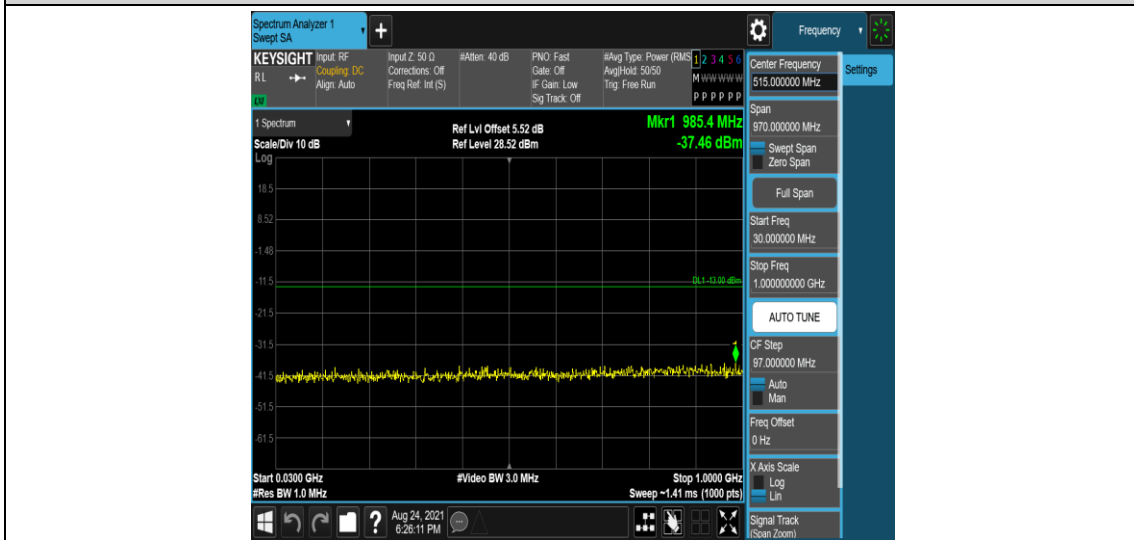

Band66-20MHz-16QAM-132572-1RB#0-Range3:30~1000MHz