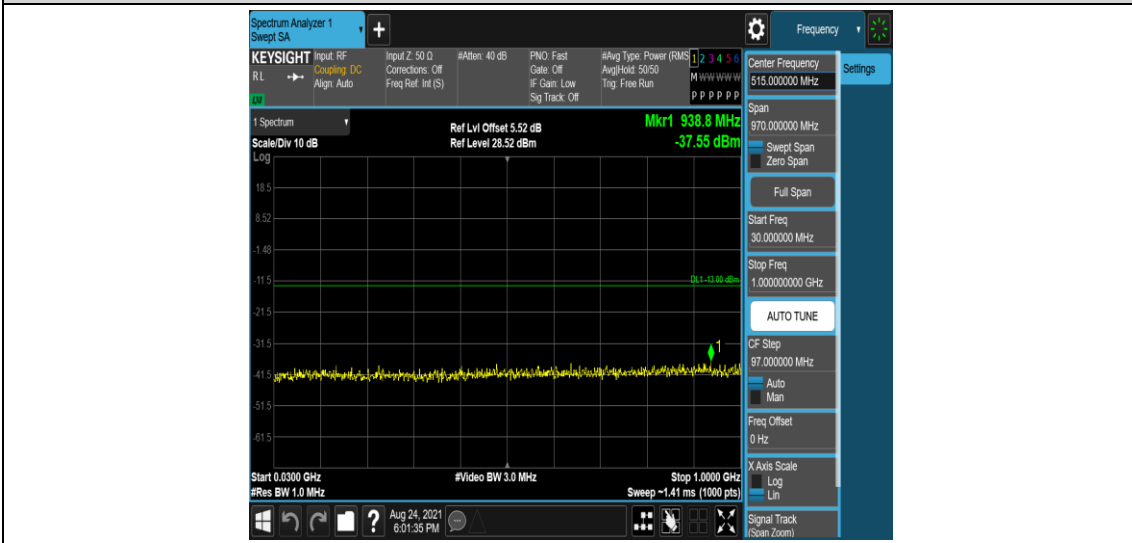

Band66-15MHz-QPSK-132047-1RB#0-Range3:30~1000MHz