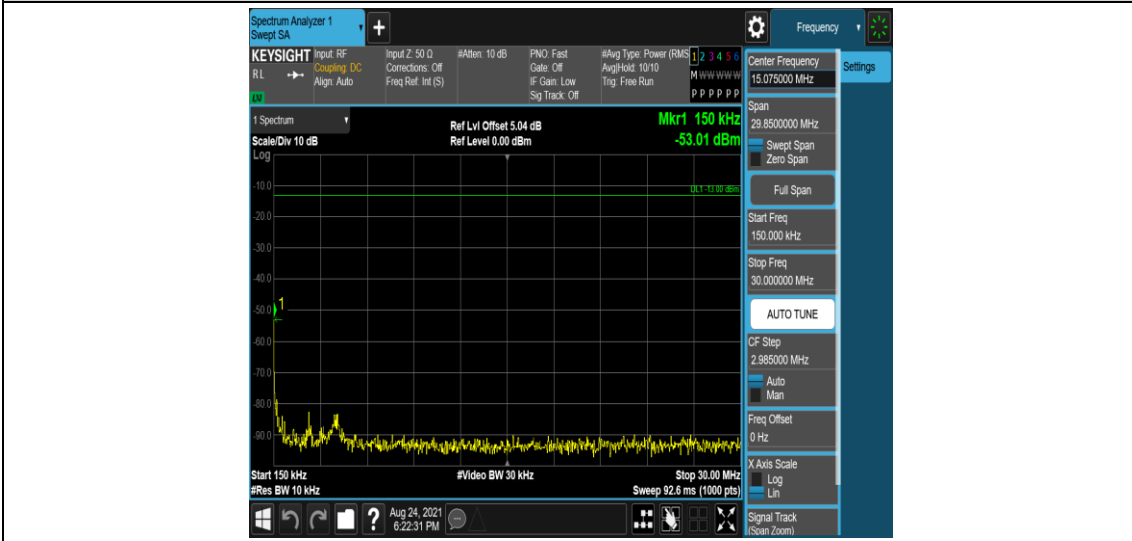

Band66-20MHz-16QAM-132072-1RB#0-Range2:0.15~30MHz