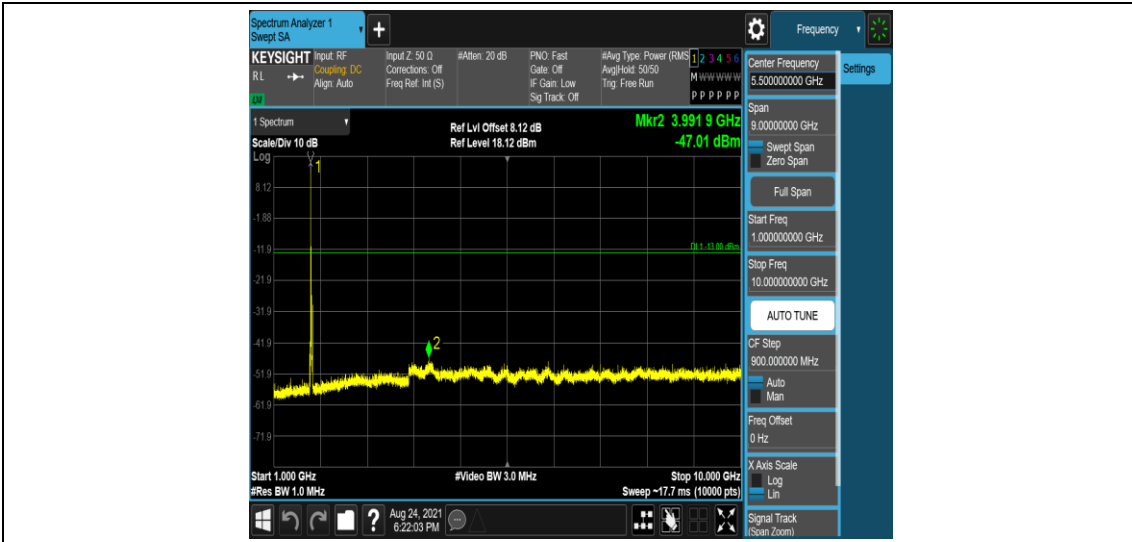

Band66-20MHz-QPSK-132072-1RB#0-Range4: 1000~10000MHz