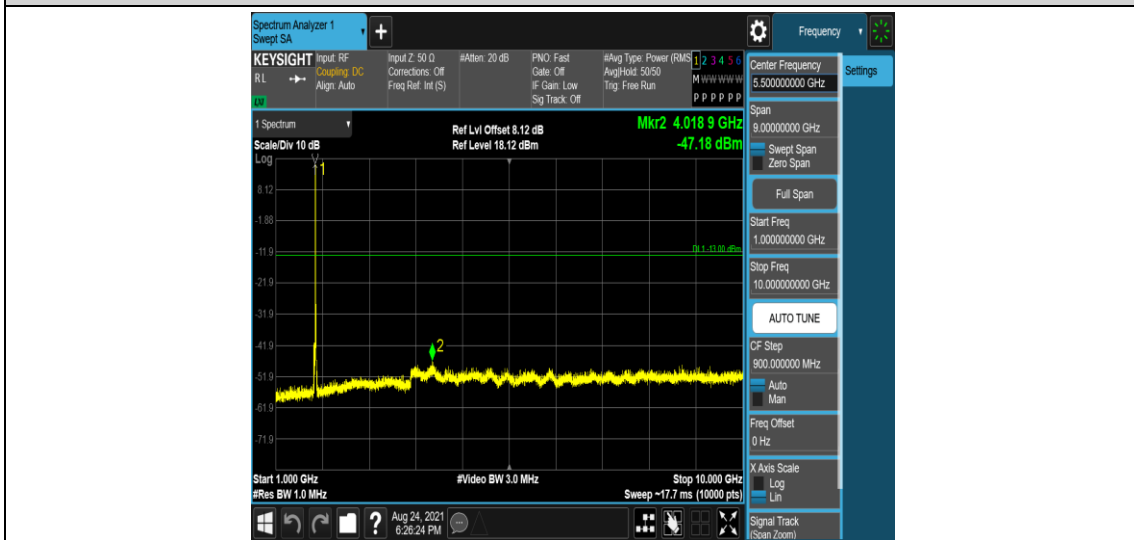

Band66-20MHz-16QAM-132572-1RB#0-Range1:0.009~0.15MHz

Band66-20MHz-16QAM-132572-1RB#0-Range2:0.15~30MHz

Band66-20MHz-16QAM-132572-1RB#0-Range3:30~1000MHz

Band66-20MHz-16QAM-132572-1RB#0-Range4:1000~10000MHz