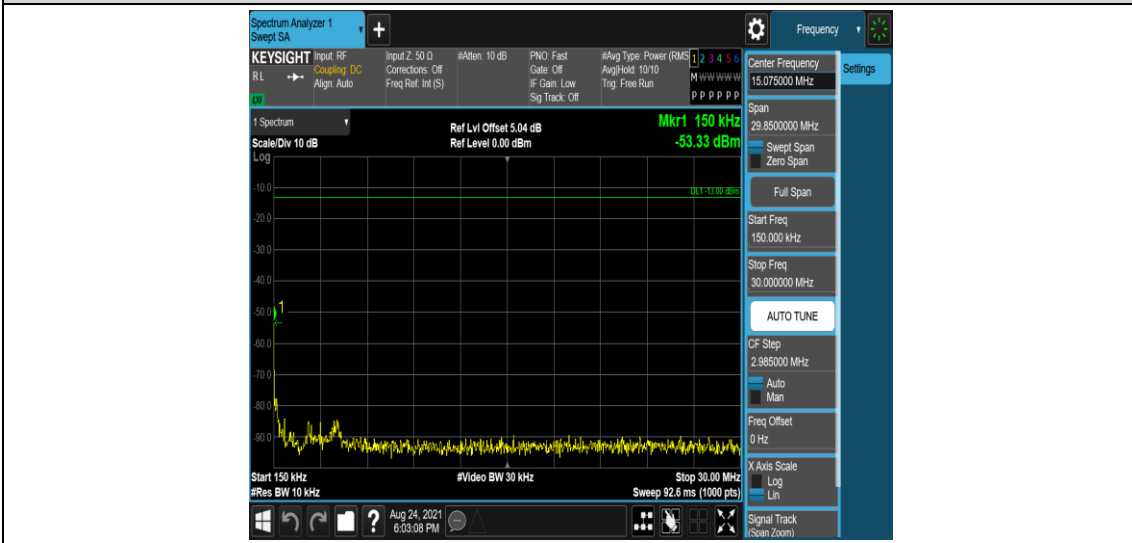

Band66-15MHz-QPSK-132047-1RB#0-Range2:0.15~30MHz

Band66-15MHz-QPSK-132047-1RB#0-Range3:30~1000MHz

Band66-15MHz-QPSK-132047-1RB#0-Range4: 1000~10000MHz

Band66-15MHz-QPSK-132322-1RB#0-Range1:0.009~0.15MHz

Band66-15MHz-QPSK-132322-1RB#0-Range2:0.15~30MHz

Band66-15MHz-QPSK-132322-1RB#0-Range3:30~1000MHz

Band66-15MHz-QPSK-132322-1RB#0-Range4: 1000~10000MHz

Band66-15MHz-QPSK-132597-1RB#0-Range1: 0.009~0.15MHz

Band66-15MHz-QPSK-132597-1RB#0-Range2: 0.15~30MHz