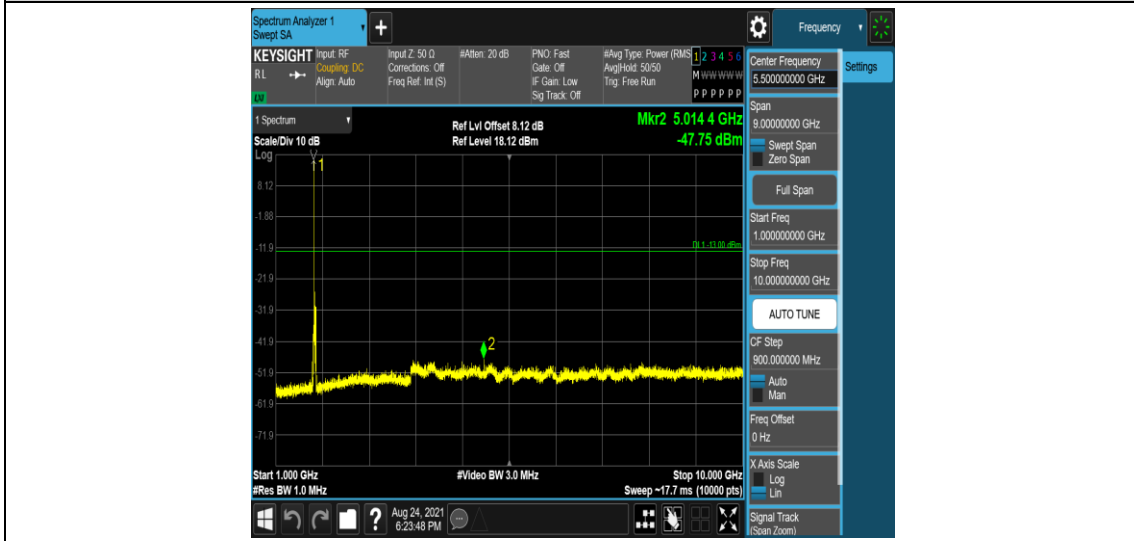

Band66-20MHz-QPSK-132322-1RB#0-Range4: 1000~10000MHz