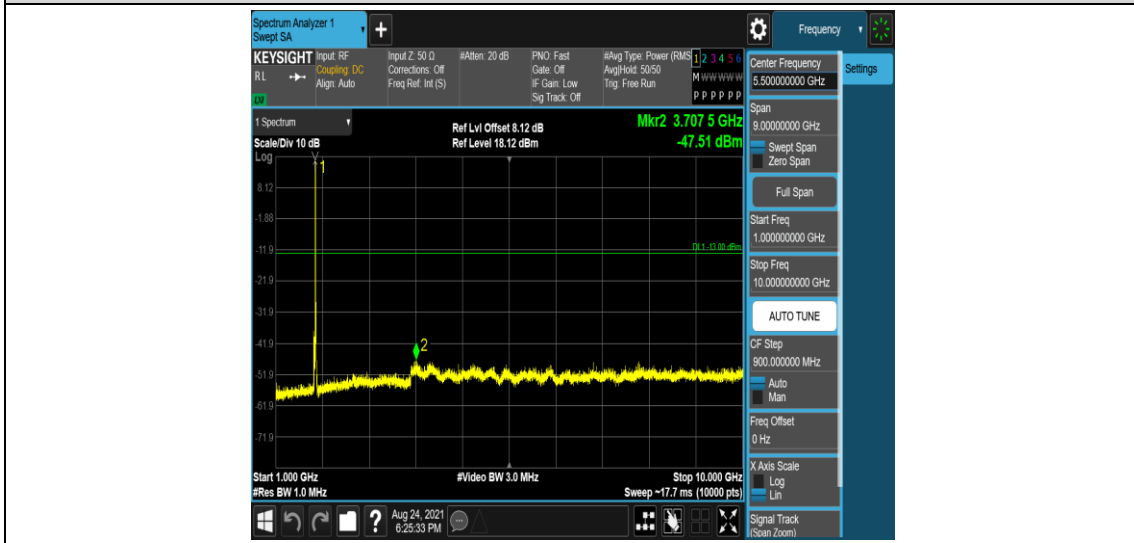

Band66-20MHz-QPSK-132322-1RB#0-Range4: 1000~10000MHz

Band66-20MHz-QPSK-132572-1RB#0-Range1:0.009~0.15MHz

Band66-20MHz-QPSK-132572-1RB#0-Range2:0.15~30MHz

Band66-20MHz-QPSK-132572-1RB#0-Range3:30~1000MHz

Band66-20MHz-QPSK-132572-1RB#0-Range4:1000~10000MHz