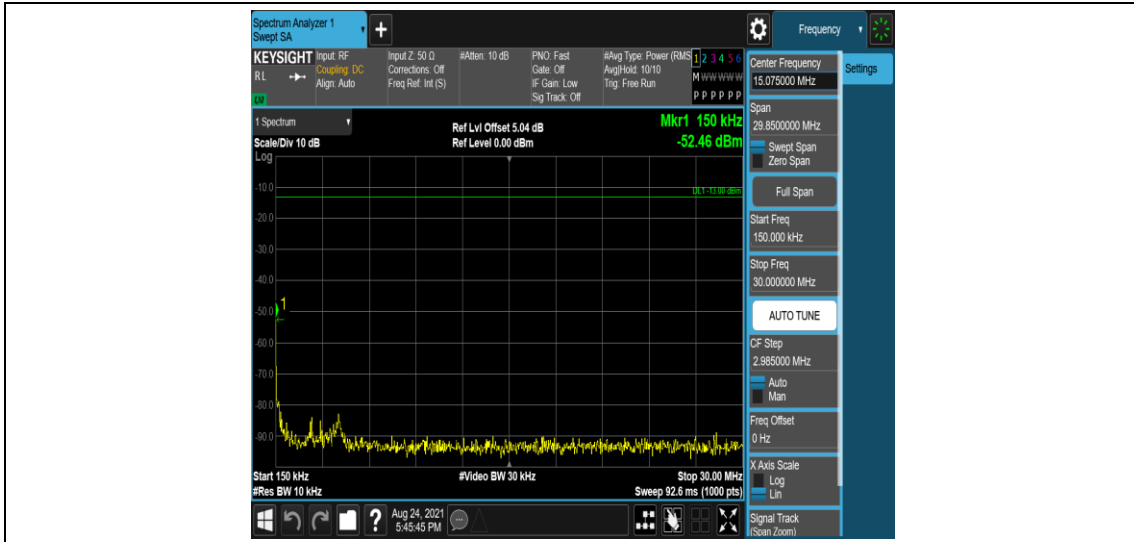

Band66-10MHz-16QAM-132622-1RB#0-Range2:0.15~30MHz