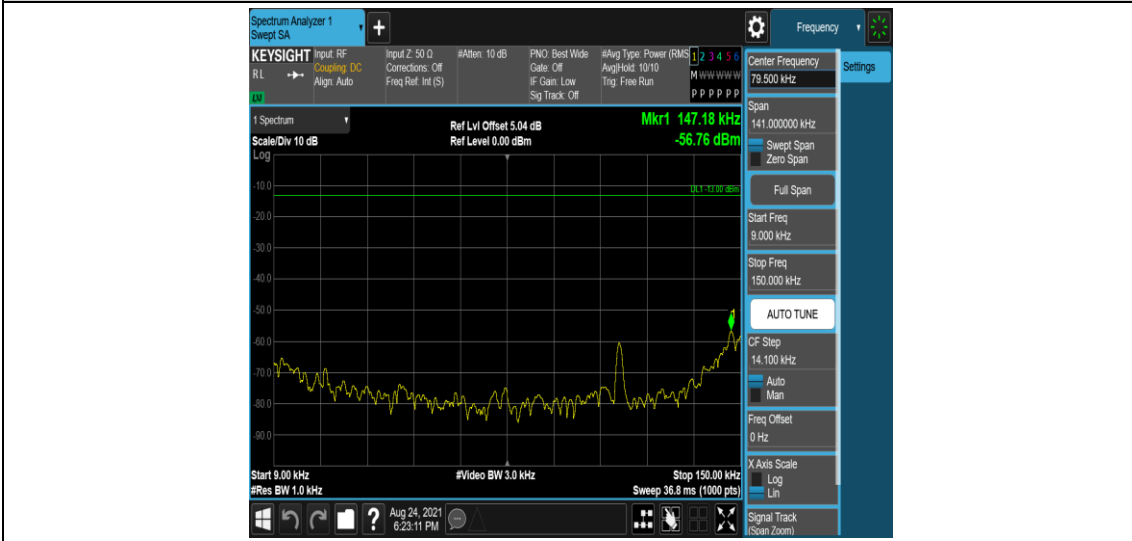

Band66-15MHz-16QAM-132597-1RB#0-Range3:30~1000MHz

Band66-15MHz-16QAM-132597-1RB#0-Range4:1000~10000MHz

Band66-20MHz-QPSK-132072-1RB#0-Range1:0.009~0.15MHz

Band66-20MHz-QPSK-132072-1RB#0-Range2:0.15~30MHz

Band66-20MHz-QPSK-132072-1RB#0-Range3:30~1000MHz

Band66-20MHz-QPSK-132072-1RB#0-Range4: 1000~10000MHz

Band66-20MHz-QPSK-132322-1RB#0-Range1:0.009~0.15MHz

Band66-20MHz-QPSK-132322-1RB#0-Range2:0.15~30MHz

Band66-20MHz-QPSK-132322-1RB#0-Range3:30~1000MHz