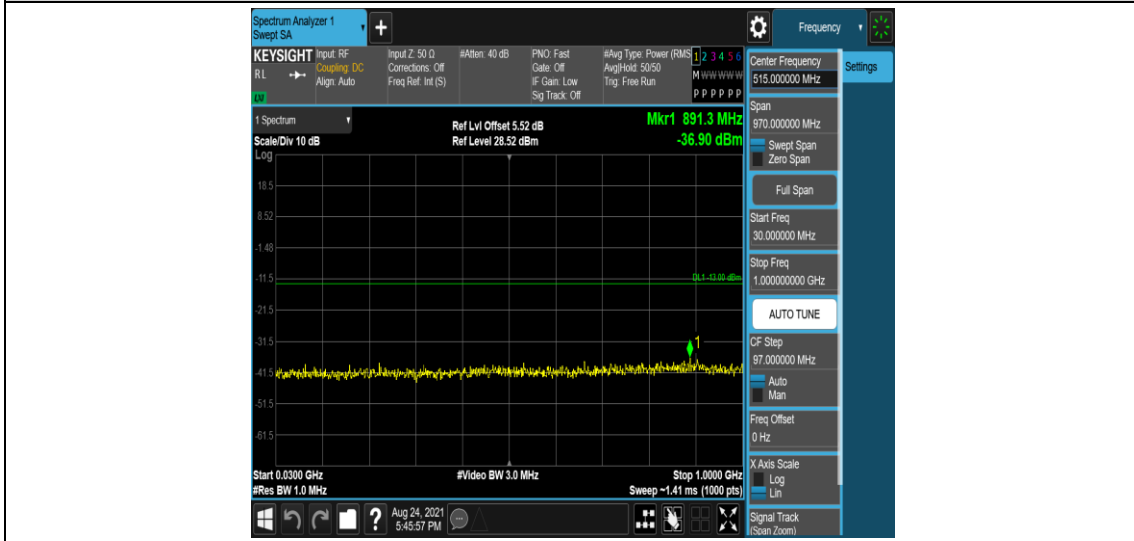

Band66-10MHz-16QAM-132622-1RB#0-Range3:30~1000MHz