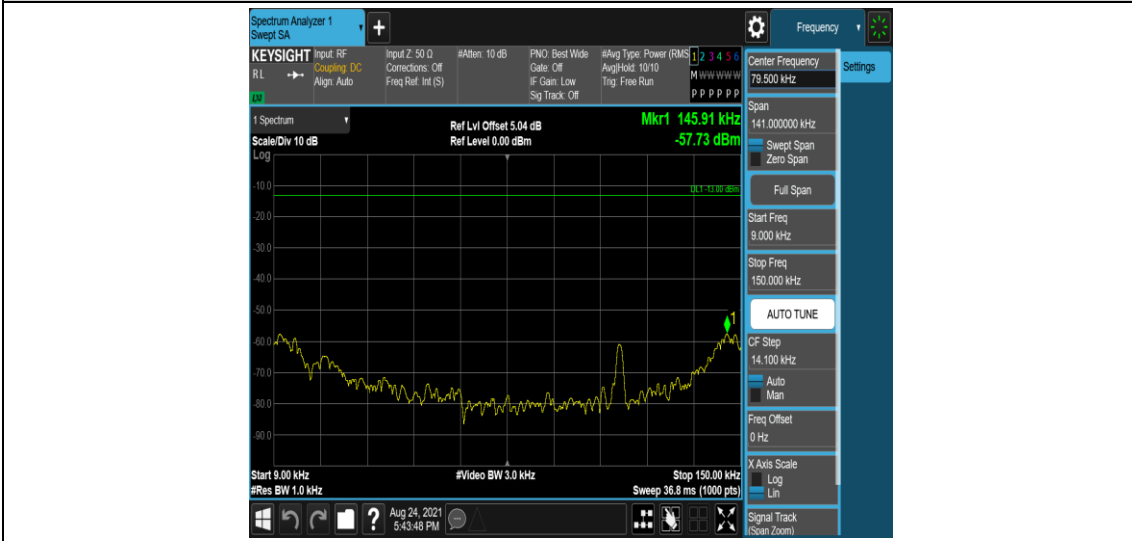

Band66-10MHz-16QAM-132022-1RB#0-Range2:0.15~30MHz

Band66-10MHz-16QAM-132022-1RB#0-Range3:30~1000MHz

Band66-10MHz-16QAM-132022-1RB#0-Range4:1000~10000MHz

Band66-10MHz-16QAM-132322-1RB#0-Range1:0.009~0.15MHz

Band66-10MHz-16QAM-132322-1RB#0-Range2:0.15~30MHz

Band66-10MHz-16QAM-132322-1RB#0-Range3:30~1000MHz

Band66-10MHz-16QAM-132322-1RB#0-Range4:1000~10000MHz

Band66-10MHz-16QAM-132622-1RB#0-Range1:0.009~0.15MHz