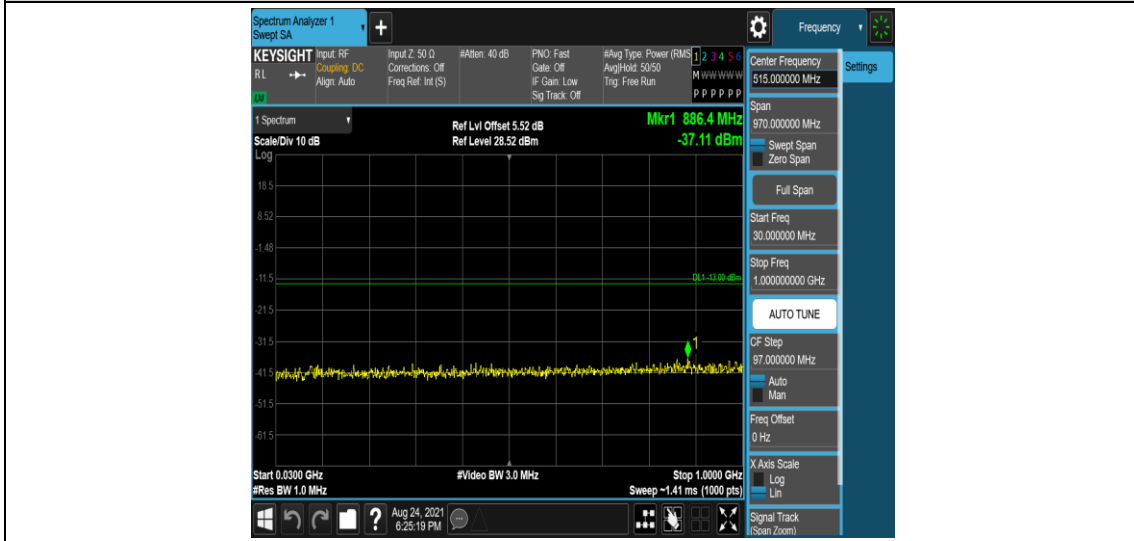

Band66-20MHz-QPSK-132322-1RB#0-Range4: 1000~10000MHz

Band66-20MHz-QPSK-132572-1RB#0-Range1:0.009~0.15MHz

Band66-20MHz-QPSK-132572-1RB#0-Range2:0.15~30MHz

Band66-20MHz-QPSK-132572-1RB#0-Range3:30~1000MHz

Band66-20MHz-QPSK-132572-1RB#0-Range4:1000~10000MHz