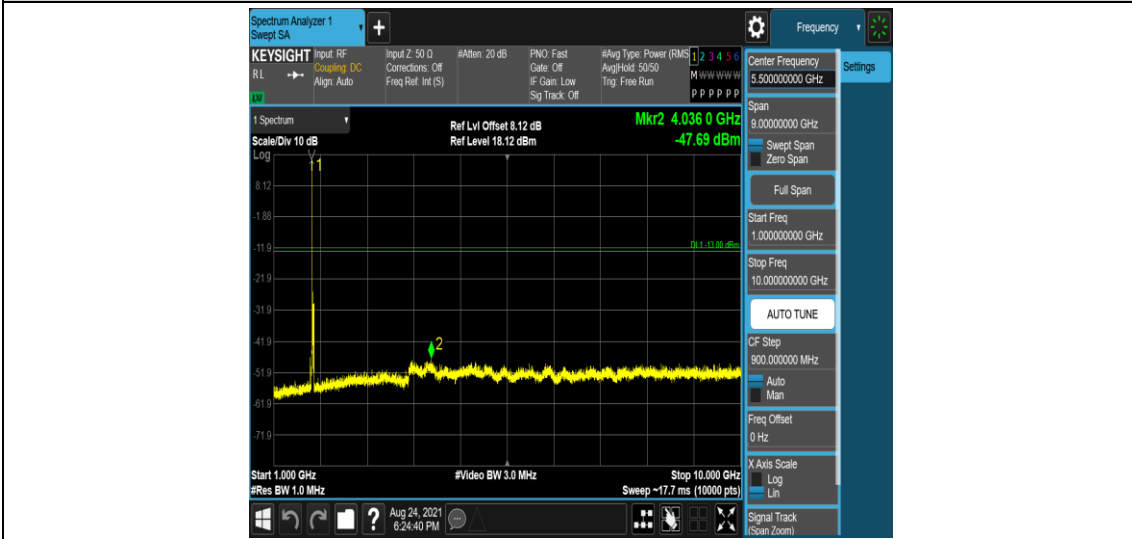

Band66-20MHz-16QAM-132322-1RB#0-Range1:0.009~0.15MHz

Band66-20MHz-16QAM-132322-1RB#0-Range2:0.15~30MHz

Band66-20MHz-16QAM-132322-1RB#0-Range3:30~1000MHz

Band66-20MHz-16QAM-132322-1RB#0-Range4:1000~10000MHz