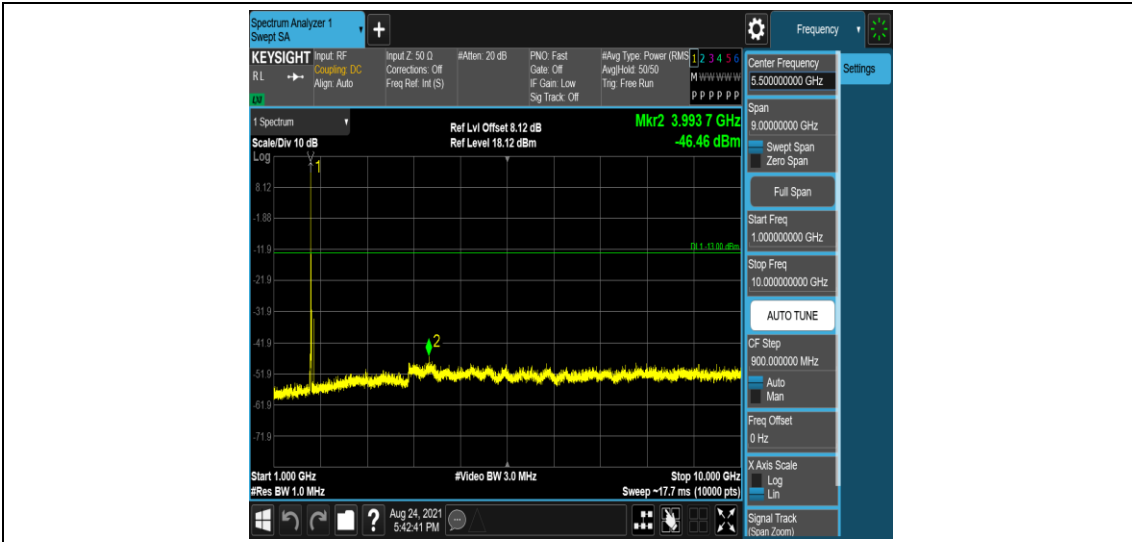

Band66-10MHz-16QAM-132022-1RB#0-Range2:0.15~30MHz

Band66-10MHz-16QAM-132022-1RB#0-Range3:30~1000MHz

Band66-10MHz-16QAM-132022-1RB#0-Range4:1000~10000MHz

Band66-10MHz-16QAM-132322-1RB#0-Range1:0.009~0.15MHz