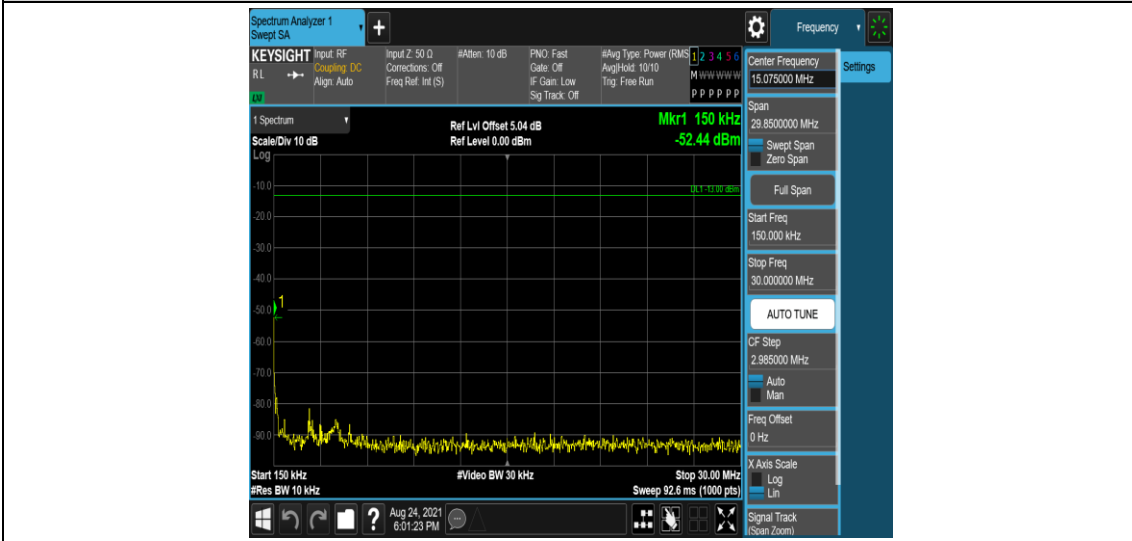

Band66-15MHz-QPSK-132047-1RB#0-Range2:0.15~30MHz