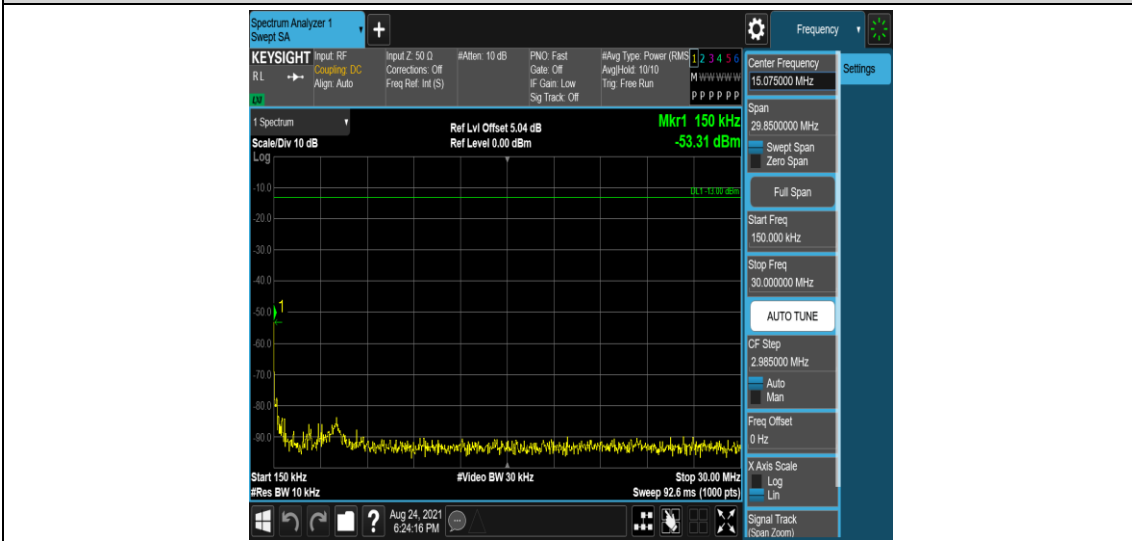

Band66-20MHz-16QAM-132322-1RB#0-Range2:0.15~30MHz