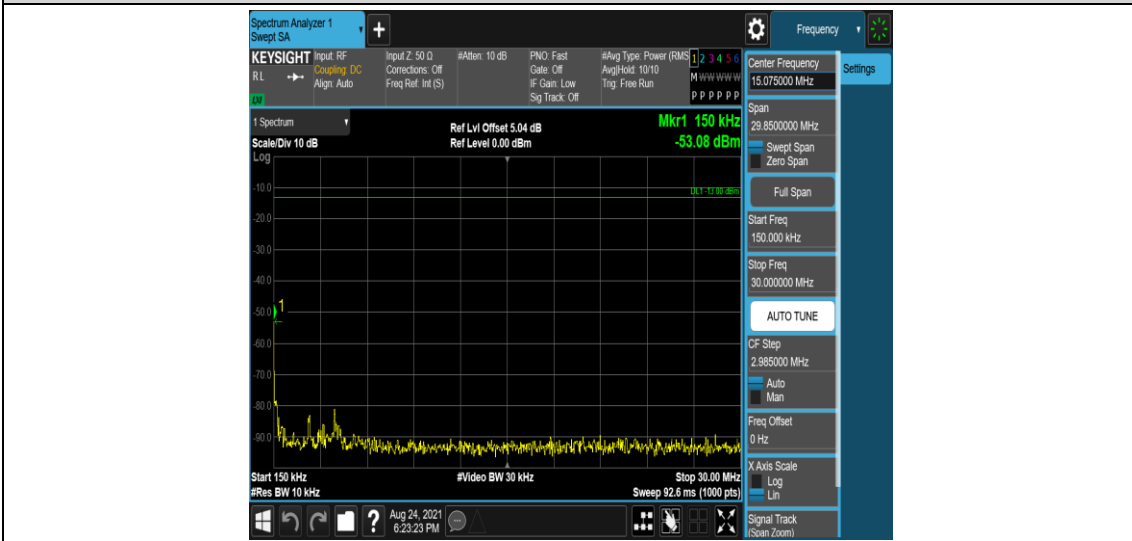

Band66-20MHz-QPSK-132072-1RB#0-Range3:30~1000MHz

Band66-20MHz-QPSK-132072-1RB#0-Range4: 1000~10000MHz

Band66-20MHz-QPSK-132322-1RB#0-Range1:0.009~0.15MHz

Band66-20MHz-QPSK-132322-1RB#0-Range2:0.15~30MHz

Band66-20MHz-QPSK-132322-1RB#0-Range3:30~1000MHz