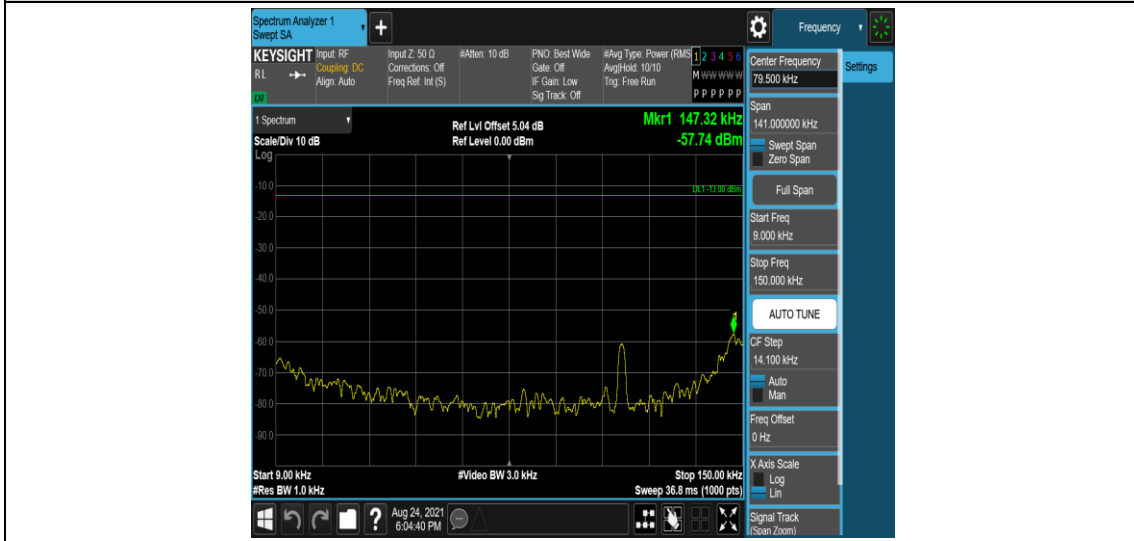

Band66-15MHz-QPSK-132047-1RB#0-Range2:0.15~30MHz

Band66-15MHz-QPSK-132047-1RB#0-Range3:30~1000MHz

Band66-15MHz-QPSK-132047-1RB#0-Range4: 1000~10000MHz

Band66-15MHz-QPSK-132322-1RB#0-Range1:0.009~0.15MHz

Band66-15MHz-QPSK-132322-1RB#0-Range2:0.15~30MHz

Band66-15MHz-QPSK-132322-1RB#0-Range3:30~1000MHz

Band66-15MHz-QPSK-132322-1RB#0-Range4: 1000~10000MHz

Band66-15MHz-QPSK-132597-1RB#0-Range1: 0.009~0.15MHz

Band66-15MHz-QPSK-132597-1RB#0-Range2: 0.15~30MHz