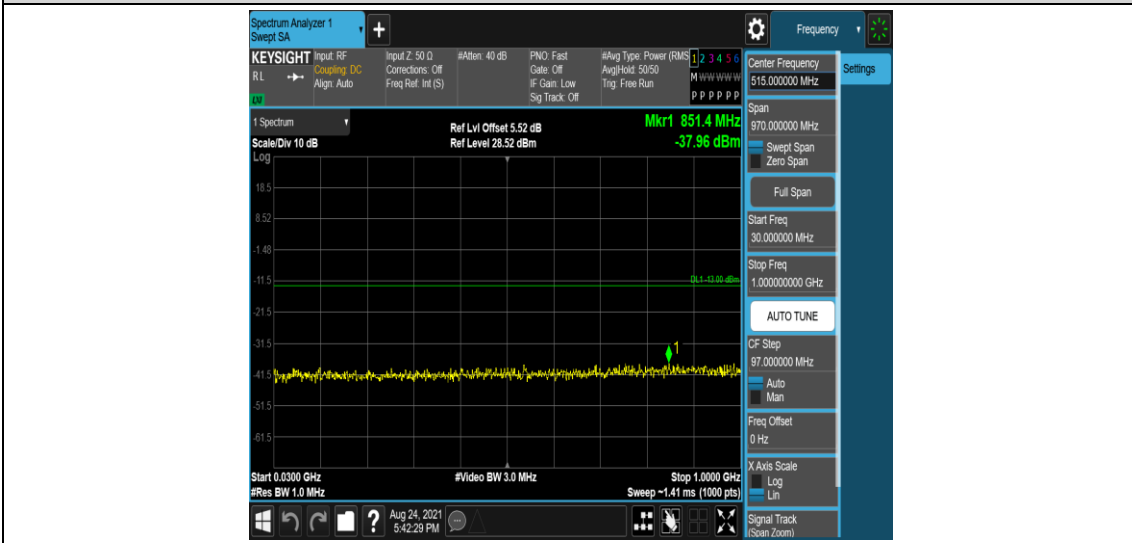

Band66-10MHz-16QAM-132022-1RB#0-Range2:0.15~30MHz

Band66-10MHz-16QAM-132022-1RB#0-Range3:30~1000MHz

Band66-10MHz-16QAM-132022-1RB#0-Range4:1000~10000MHz

Band66-10MHz-16QAM-132322-1RB#0-Range1:0.009~0.15MHz