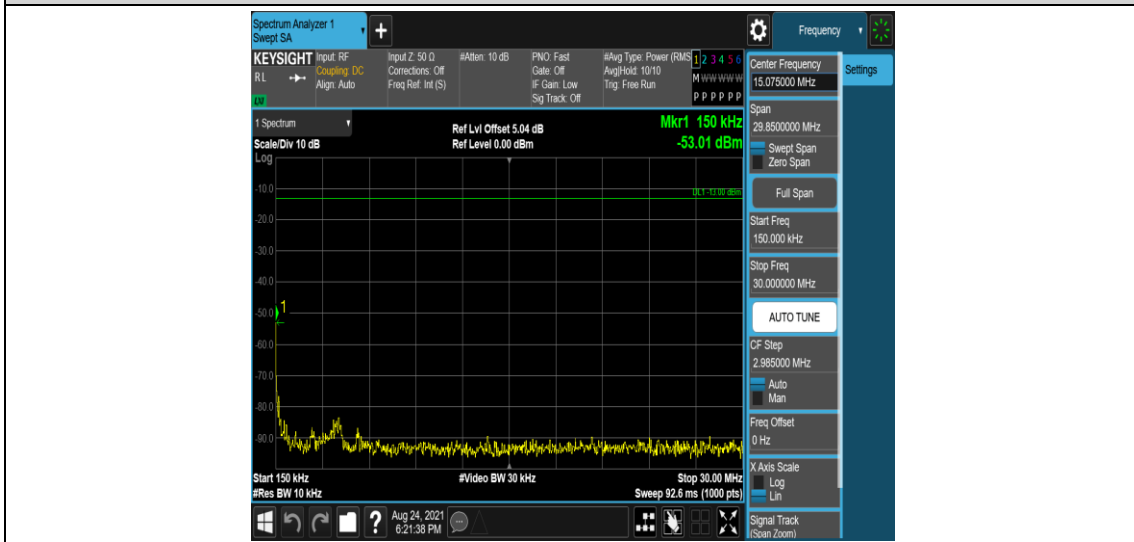

Band66-15MHz-16QAM-132597-1RB#0-Range3:30~1000MHz

Band66-15MHz-16QAM-132597-1RB#0-Range4:1000~10000MHz

Band66-20MHz-QPSK-132072-1RB#0-Range1:0.009~0.15MHz

Band66-20MHz-QPSK-132072-1RB#0-Range2:0.15~30MHz

Band66-20MHz-QPSK-132072-1RB#0-Range3:30~1000MHz

Band66-20MHz-QPSK-132072-1RB#0-Range4: 1000~10000MHz

Band66-20MHz-QPSK-132322-1RB#0-Range1:0.009~0.15MHz

Band66-20MHz-QPSK-132322-1RB#0-Range2:0.15~30MHz

Band66-20MHz-QPSK-132322-1RB#0-Range3:30~1000MHz