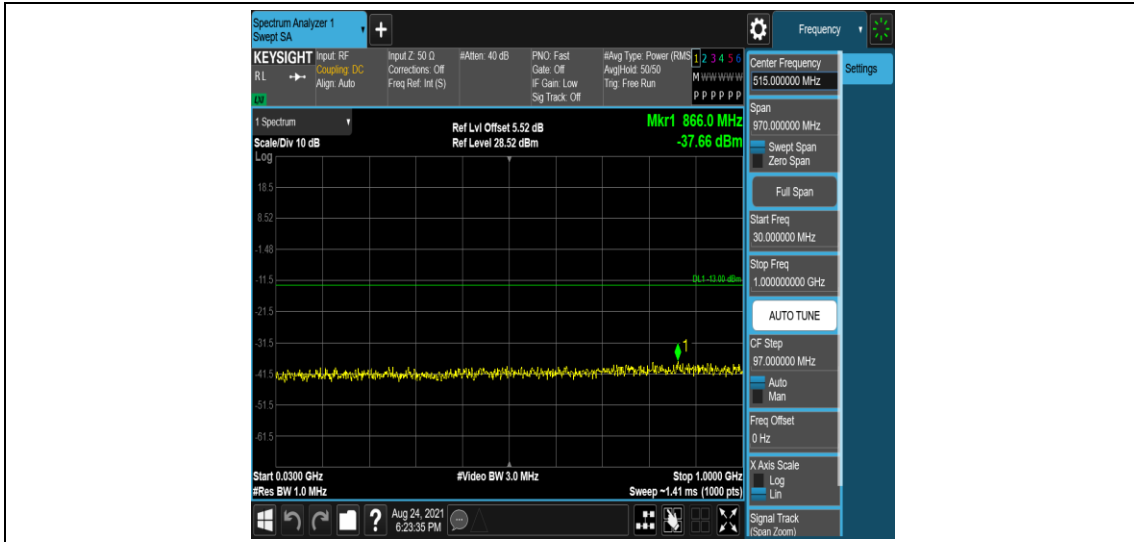

Band66-20MHz-QPSK-132072-1RB#0-Range3:30~1000MHz

Band66-20MHz-QPSK-132072-1RB#0-Range4: 1000~10000MHz

Band66-20MHz-QPSK-132322-1RB#0-Range1:0.009~0.15MHz

Band66-20MHz-QPSK-132322-1RB#0-Range2:0.15~30MHz

Band66-20MHz-QPSK-132322-1RB#0-Range3:30~1000MHz