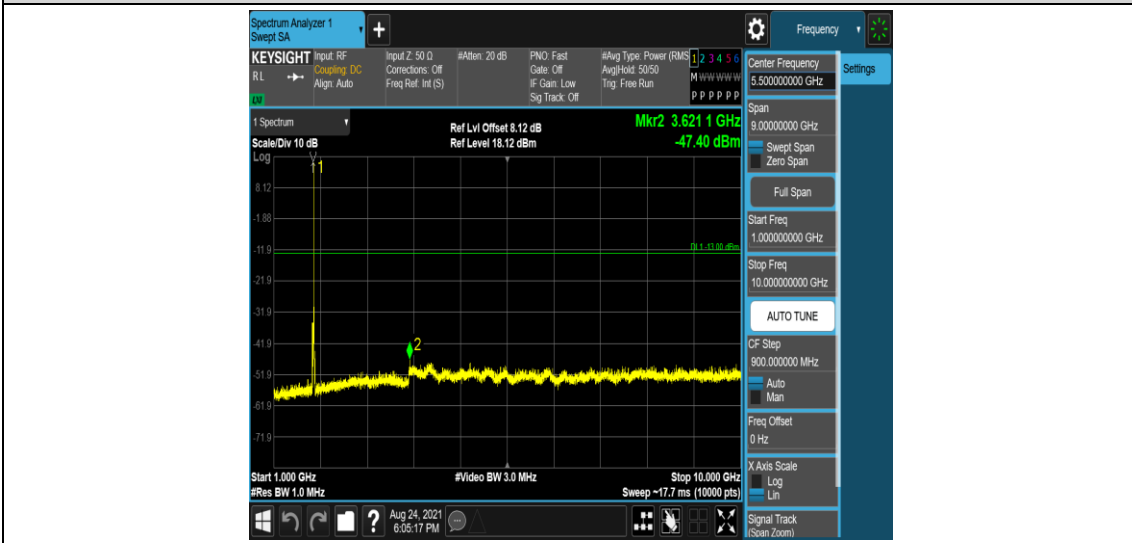

Band66-15MHz-QPSK-132597-1RB#0-Range4:1000~10000MHz