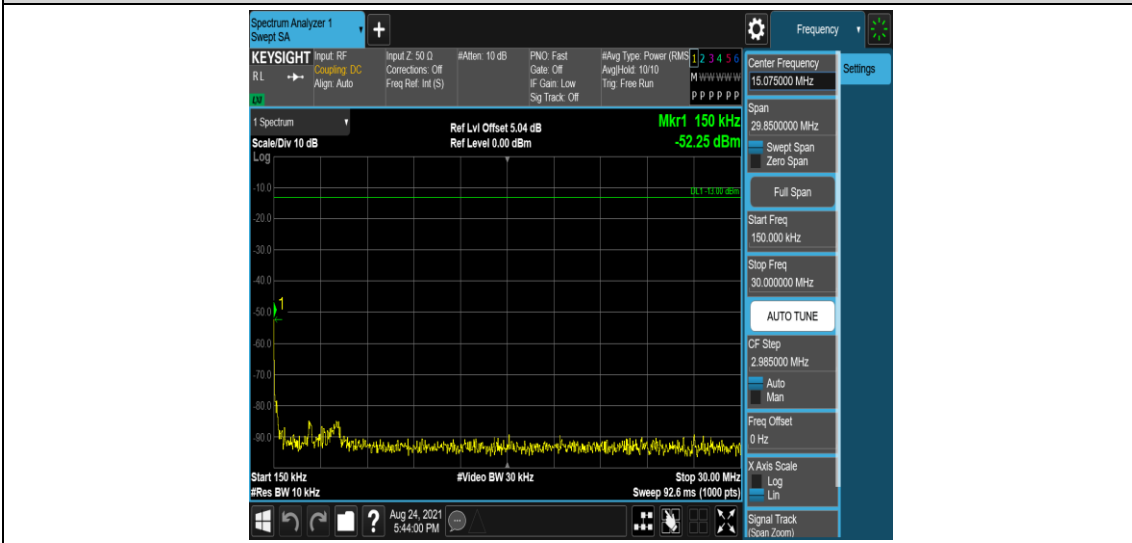

Band66-10MHz-16QAM-132022-1RB#0-Range2:0.15~30MHz

Band66-10MHz-16QAM-132022-1RB#0-Range3:30~1000MHz

Band66-10MHz-16QAM-132022-1RB#0-Range4:1000~10000MHz

Band66-10MHz-16QAM-132322-1RB#0-Range1:0.009~0.15MHz

Band66-10MHz-16QAM-132322-1RB#0-Range2:0.15~30MHz

Band66-10MHz-16QAM-132322-1RB#0-Range3:30~1000MHz

Band66-10MHz-16QAM-132322-1RB#0-Range4:1000~10000MHz

Band66-10MHz-16QAM-132622-1RB#0-Range1:0.009~0.15MHz