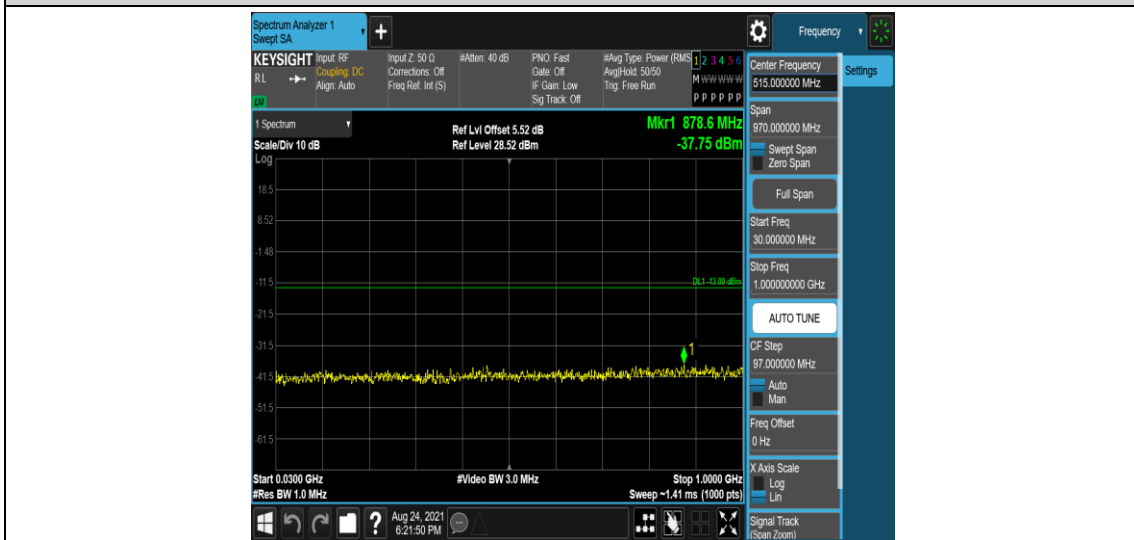

Band66-15MHz-16QAM-132597-1RB#0-Range3:30~1000MHz

Band66-15MHz-16QAM-132597-1RB#0-Range4:1000~10000MHz

Band66-20MHz-QPSK-132072-1RB#0-Range1:0.009~0.15MHz

Band66-20MHz-QPSK-132072-1RB#0-Range2:0.15~30MHz

Band66-20MHz-QPSK-132072-1RB#0-Range3:30~1000MHz

Band66-20MHz-QPSK-132072-1RB#0-Range4: 1000~10000MHz

Band66-20MHz-QPSK-132322-1RB#0-Range1:0.009~0.15MHz

Band66-20MHz-QPSK-132322-1RB#0-Range2:0.15~30MHz

Band66-20MHz-QPSK-132322-1RB#0-Range3:30~1000MHz