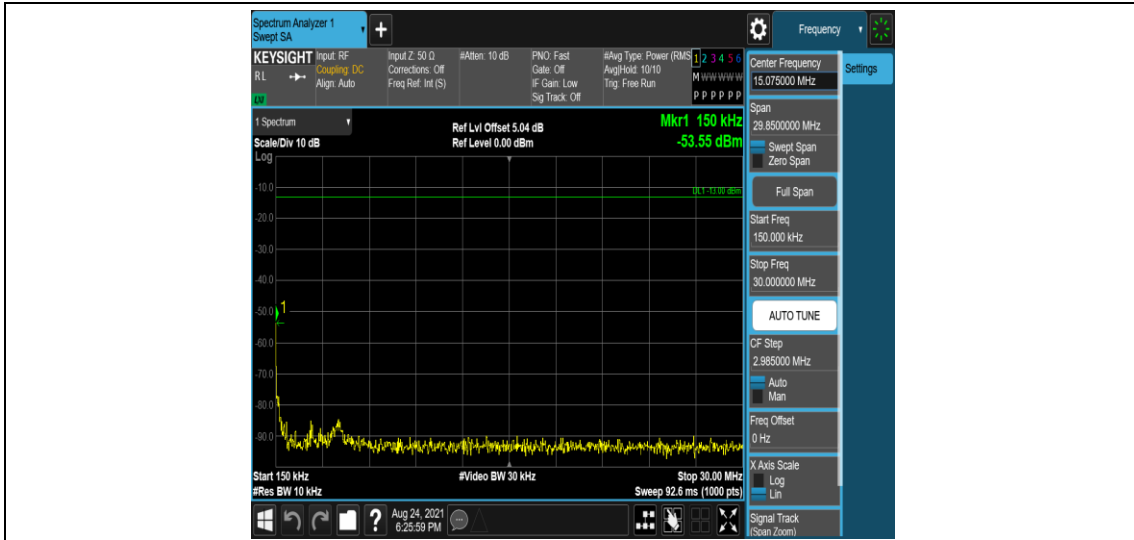

Band66-20MHz-16QAM-132572-1RB#0-Range2:0.15~30MHz