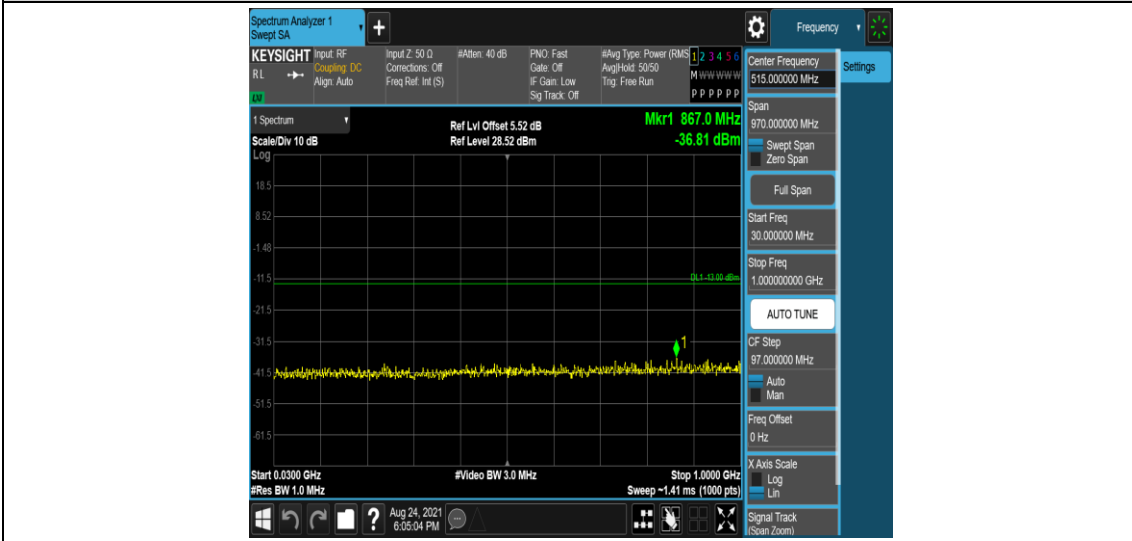

Band66-15MHz-QPSK-132597-1RB#0-Range3:30~1000MHz