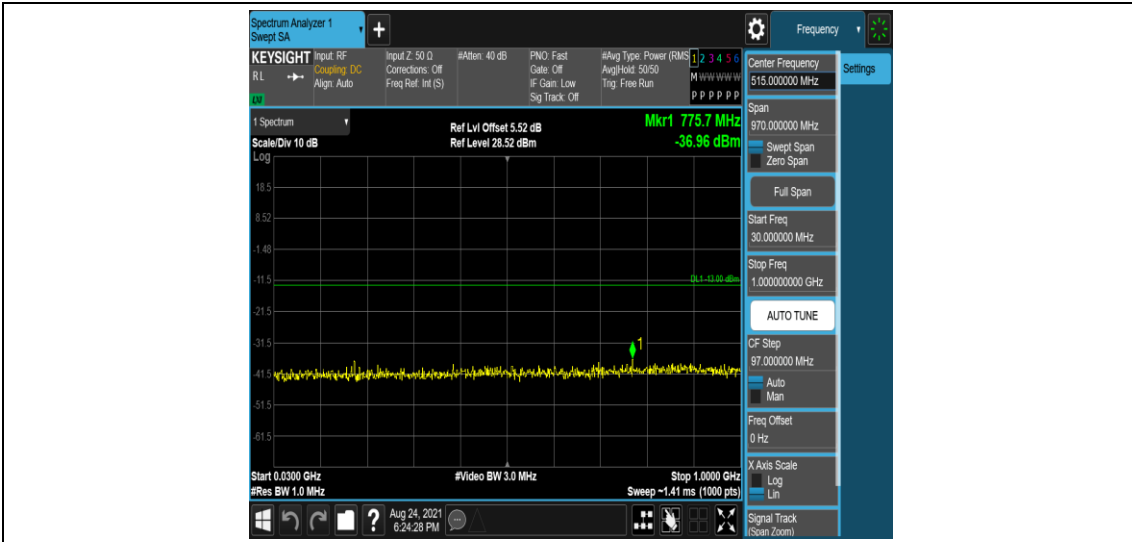

Band66-20MHz-16QAM-132322-1RB#0-Range3:30~1000MHz