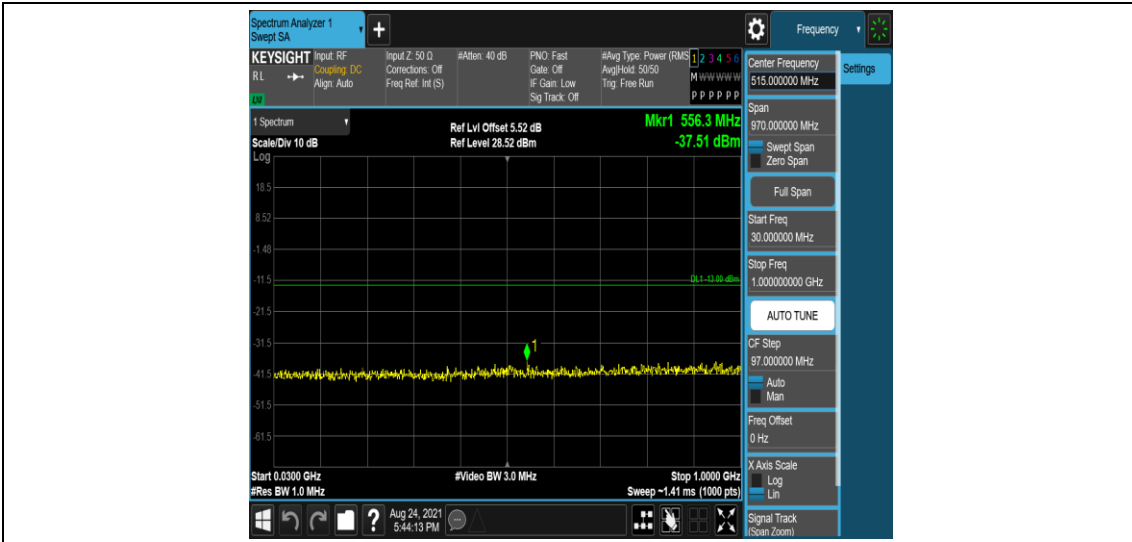

Band66-10MHz-16QAM-132322-1RB#0-Range3:30~1000MHz