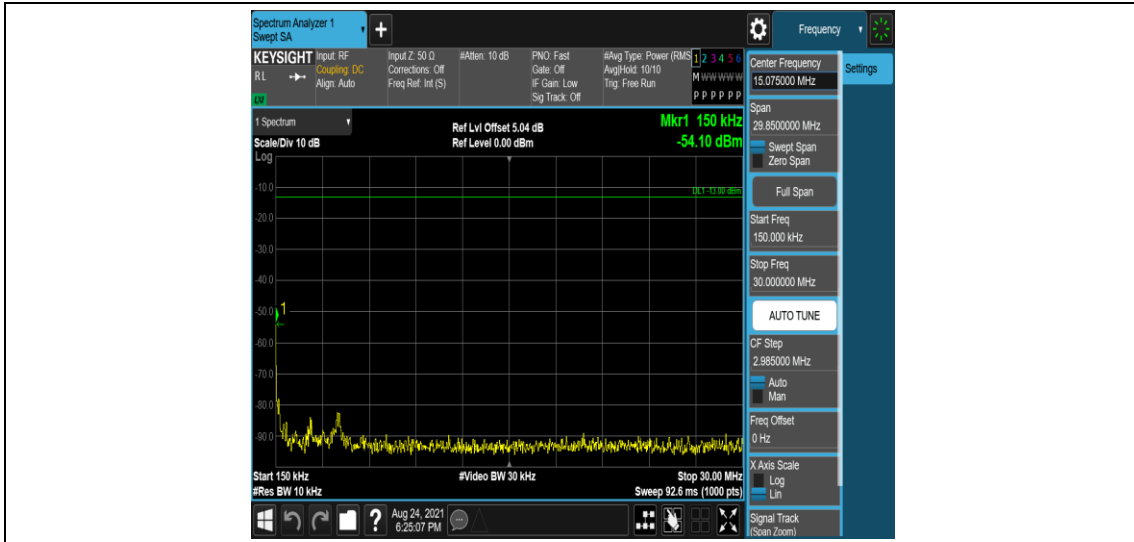

Band66-20MHz-QPSK-132072-1RB#0-Range3:30~1000MHz

Band66-20MHz-QPSK-132072-1RB#0-Range4: 1000~10000MHz

Band66-20MHz-QPSK-132322-1RB#0-Range1:0.009~0.15MHz

Band66-20MHz-QPSK-132322-1RB#0-Range2:0.15~30MHz

Band66-20MHz-QPSK-132322-1RB#0-Range3:30~1000MHz

Band66-20MHz-QPSK-132322-1RB#0-Range4: 1000~10000MHz

Band66-20MHz-QPSK-132572-1RB#0-Range1:0.009~0.15MHz

Band66-20MHz-QPSK-132572-1RB#0-Range2:0.15~30MHz

Band66-20MHz-QPSK-132572-1RB#0-Range3:30~1000MHz

Band66-20MHz-QPSK-132572-1RB#0-Range4:1000~10000MHz