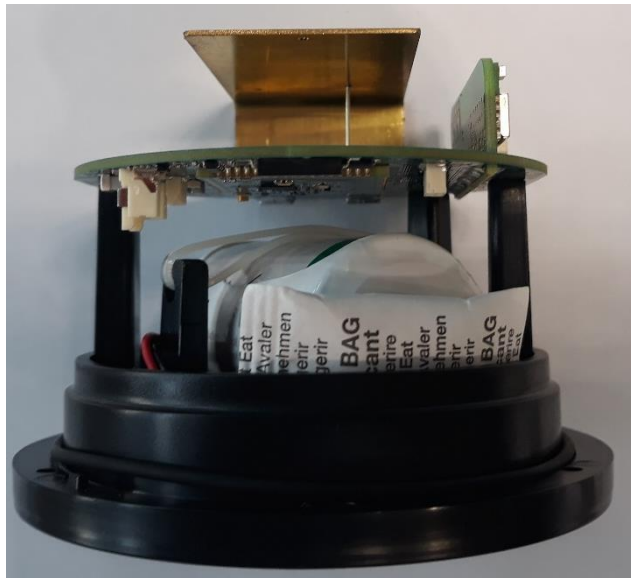

Fotografie del prodotto.

Scheda Sensore Interrato modello "Ech-I-US Version 1.0":

- Top:

- Bottom:

- Side:

- Label: