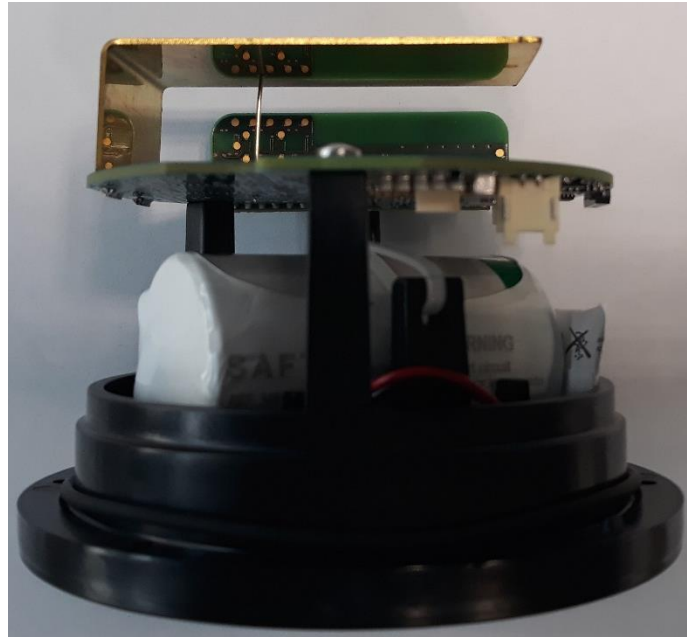

Fotografie del prodotto.

Scheda Sensore Interrato modello "Ech-I-US Version 1.0":

- Top:

- Bottom:

- Side:

- Label: