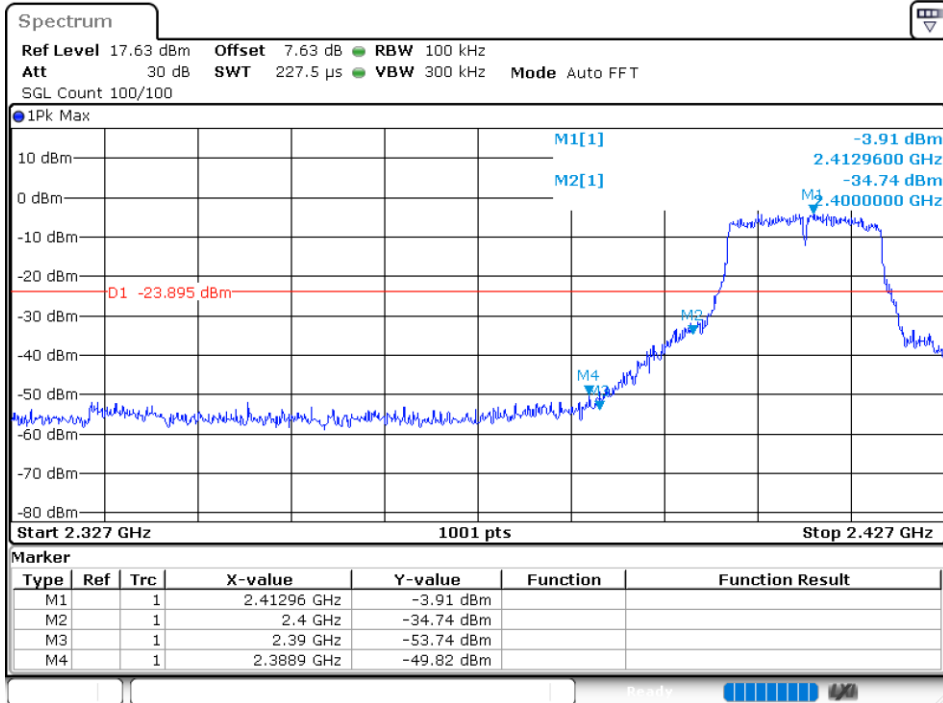

Band Edge NVNT 802.11b 2412MHz Ant1 Ref

Band Edge NVNT 802.11b 2412MHz Ant1 Emission

Band Edge NVNT 802.11b 2462MHz Ant1 Ref

Band Edge NVNT 802.11b 2462MHz Ant1 Emission

Band Edge NVNT 802.11g 2412MHz Ant1 Ref

Band Edge NVNT 802.11g 2412MHz Ant1 Emission

Band Edge NVNT 802.11g 2462MHz Ant1 Ref

Band Edge NVNT 802.11g 2462MHz Ant1 Emission

Band Edge NVNT 802.11n(HT20) 2412MHz Ant1 Ref

Band Edge NVNT 802.11n(HT20) 2412MHz Ant1 Emission