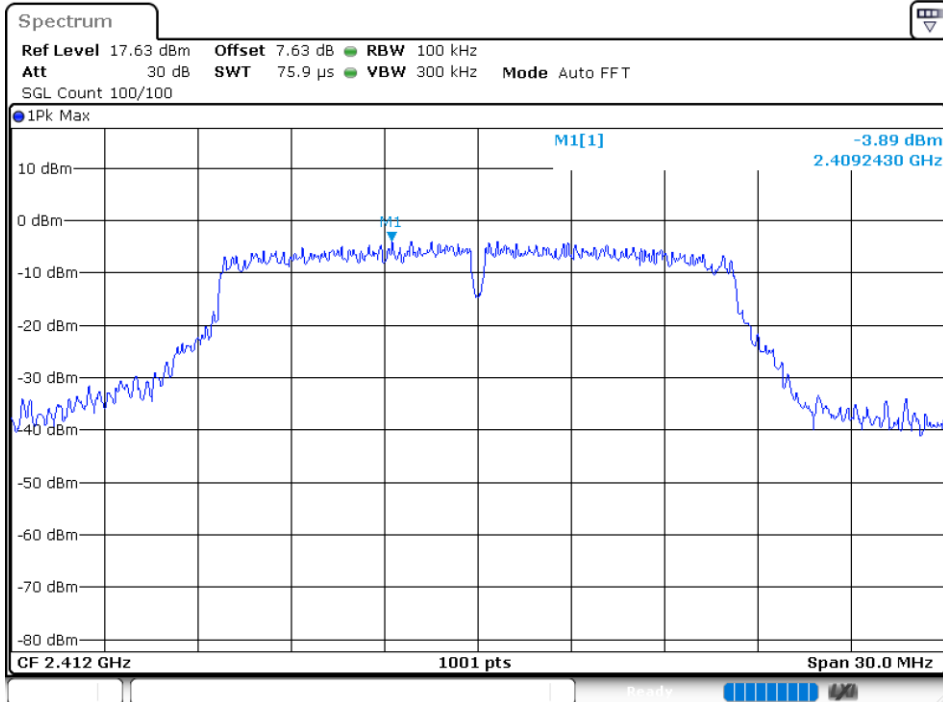

Band Edge NVNT 802.11b 2412MHz Ant1 Ref

Band Edge NVNT 802.11b 2412MHz Ant1 Emission

Band Edge NVNT 802.11b 2462MHz Ant1 Ref

Band Edge NVNT 802.11b 2462MHz Ant1 Emission

Band Edge NVNT 802.11g 2412MHz Ant1 Ref

Band Edge NVNT 802.11g 2412MHz Ant1 Emission

Band Edge NVNT 802.11g 2462MHz Ant1 Ref

Band Edge NVNT 802.11g 2462MHz Ant1 Emission

Band Edge NVNT 802.11n(HT20) 2412MHz Ant1 Ref

Band Edge NVNT 802.11n(HT20) 2412MHz Ant1 Emission