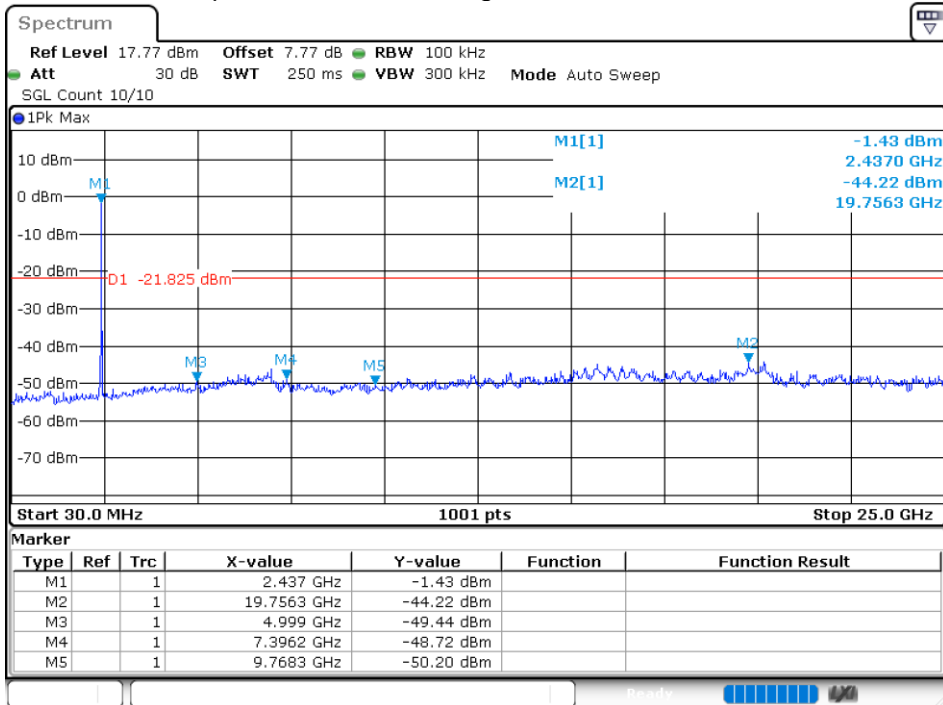

Tx. Spurious NVNT 802.11b 2412MHz Ant1 Ref

Tx. Spurious NVNT 802.11b 2412MHz Ant1 Emission

Tx. Spurious NVNT 802.11b 2437MHz Ant1 Ref

Tx. Spurious NVNT 802.11b 2437MHz Ant1 Emission

Tx. Spurious NVNT 802.11b 2462MHz Ant1 Ref

Tx. Spurious NVNT 802.11b 2462MHz Ant1 Emission

Tx. Spurious NVNT 802.11g 2412MHz Ant1 Ref

Tx. Spurious NVNT 802.11g 2412MHz Ant1 Emission

Tx. Spurious NVNT 802.11g 2437MHz Ant1 Ref

Tx. Spurious NVNT 802.11g 2437MHz Ant1 Emission

Tx. Spurious NVNT 802.11g 2462MHz Ant1 Ref

Tx. Spurious NVNT 802.11g 2462MHz Ant1 Emission

Tx. Spurious NVNT 802.11n(HT20) 2412MHz Ant1 Ref

Tx. Spurious NVNT 802.11n(HT20) 2412MHz Ant1 Emission

Tx. Spurious NVNT 802.11n(HT20) 2437MHz Ant1 Ref

Tx. Spurious NVNT 802.11n(HT20) 2437MHz Ant1 Emission

Tx. Spurious NVNT 802.11n(HT20) 2462MHz Ant1 Ref

Tx. Spurious NVNT 802.11n(HT20) 2462MHz Ant1 Emission

Tx. Spurious NVNT 802.11n(HT40) 2422MHz Ant1 Ref