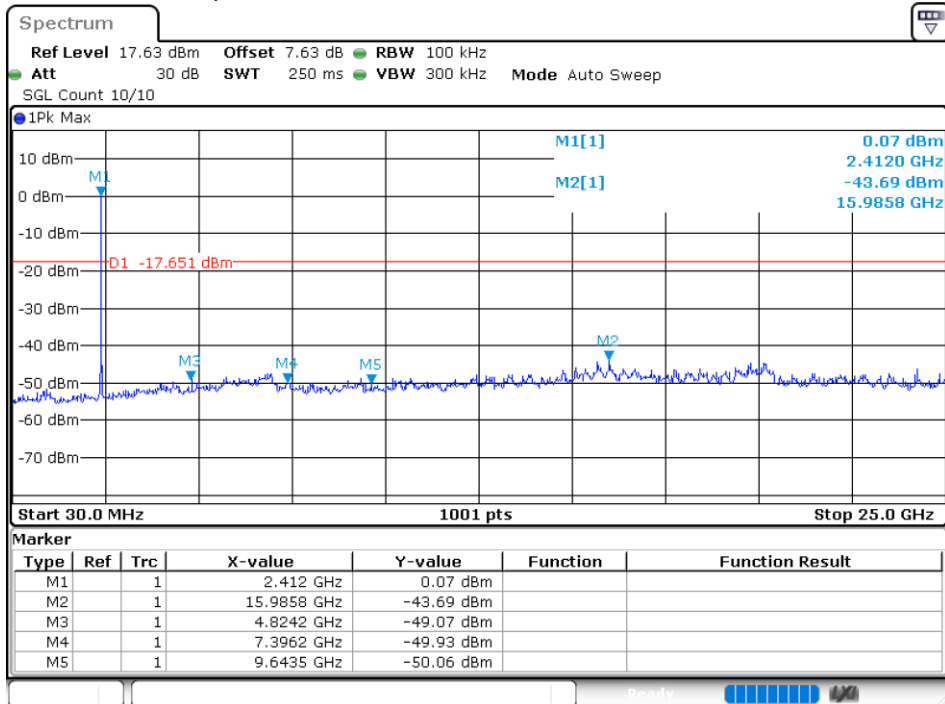

Band Edge NVNT 802.11n(HT40) 2452MHz Ant1 Emission

8.6 CONDUCTED RF SPURIOUS EMISSION

Condition	Mode	Frequency (MHz)	Antenna	Max Value (dBc)	Limit (dBc)	Verdict
NVNT	802.11b	2412	Ant 1	-46.04	-20	Pass
NVNT	802.11b	2437	Ant 1	-49.31	-20	Pass
NVNT	802.11b	2462	Ant 1	-46.93	-20	Pass
NVNT	802.11g	2412	Ant 1	-40.08	-20	Pass
NVNT	802.11g	2437	Ant 1	-42.4	-20	Pass
NVNT	802.11g	2462	Ant 1	-40.9	-20	Pass
NVNT	802.11n(HT20)	2412	Ant 1	-40.04	-20	Pass
NVNT	802.11n(HT20)	2437	Ant 1	-41.22	-20	Pass
NVNT	802.11n(HT20)	2462	Ant 1	-40.95	-20	Pass
NVNT	802.11n(HT40)	2422	Ant 1	-36.23	-20	Pass
NVNT	802.11n(HT40)	2437	Ant 1	-40.96	-20	Pass
NVNT	802.11n(HT40)	2452	Ant 1	-38.62	-20	Pass

Tx. Spurious NVNT 802.11b 2412MHz Ant1 Ref

Tx. Spurious NVNT 802.11b 2412MHz Ant1 Emission

Tx. Spurious NVNT 802.11b 2437MHz Ant1 Ref

Tx. Spurious NVNT 802.11b 2437MHz Ant1 Emission

Tx. Spurious NVNT 802.11b 2462MHz Ant1 Ref