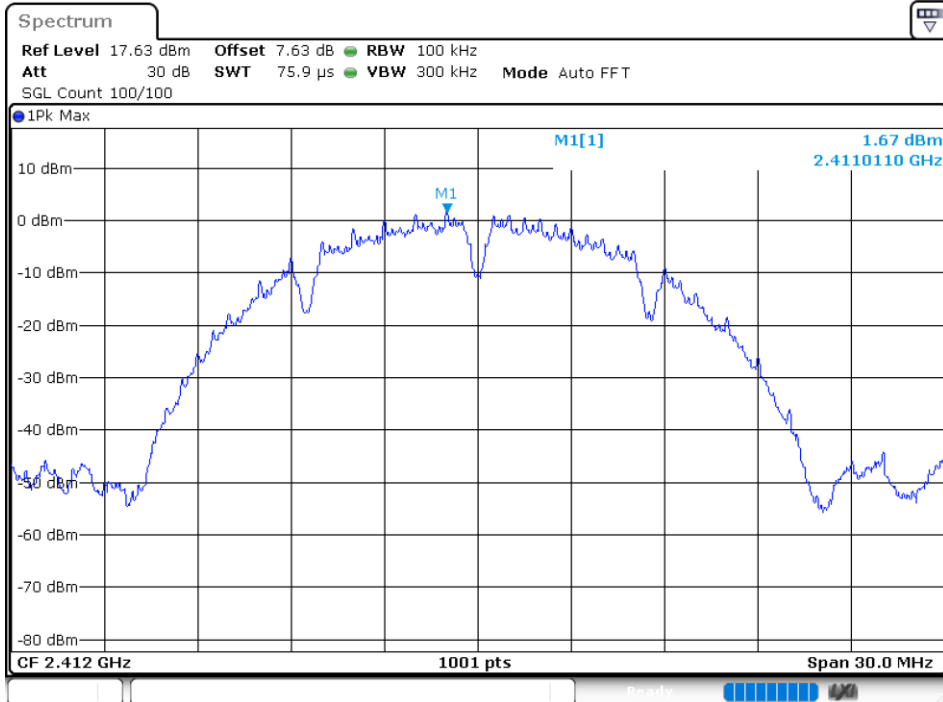

PSD NVNT 802.11n(HT20) 2437MHz Ant1

PSD NVNT 802.11n(HT20) 2462MHz Ant1

PSD NVNT 802.11n(HT40) 2422MHz Ant1

PSD NVNT 802.11n(HT40) 2437MHz Ant1

PSD NVNT 802.11n(HT40) 2452MHz Ant1

8.5 BAND EDGE

Condition	Mode	Frequency (MHz)	Antenna	Max Value (dBc)	Limit (dBc)	Verdict
NVNT	802.11b	2412	Ant 1	-53.11	-20	Pass
NVNT	802.11b	2462	Ant 1	-54.06	-20	Pass
NVNT	802.11g	2412	Ant 1	-45.93	-20	Pass
NVNT	802.11g	2462	Ant 1	-39.28	-20	Pass
NVNT	802.11n(HT20)	2412	Ant 1	-44.26	-20	Pass
NVNT	802.11n(HT20)	2462	Ant 1	-37.92	-20	Pass
NVNT	802.11n(HT40)	2422	Ant 1	-36.61	-20	Pass
NVNT	802.11n(HT40)	2452	Ant 1	-31.4	-20	Pass

Band Edge NVNT 802.11b 2412MHz Ant1 Ref

Band Edge NVNT 802.11b 2412MHz Ant1 Emission

Band Edge NVNT 802.11b 2462MHz Ant1 Ref

Band Edge NVNT 802.11b 2462MHz Ant1 Emission

Band Edge NVNT 802.11g 2412MHz Ant1 Ref