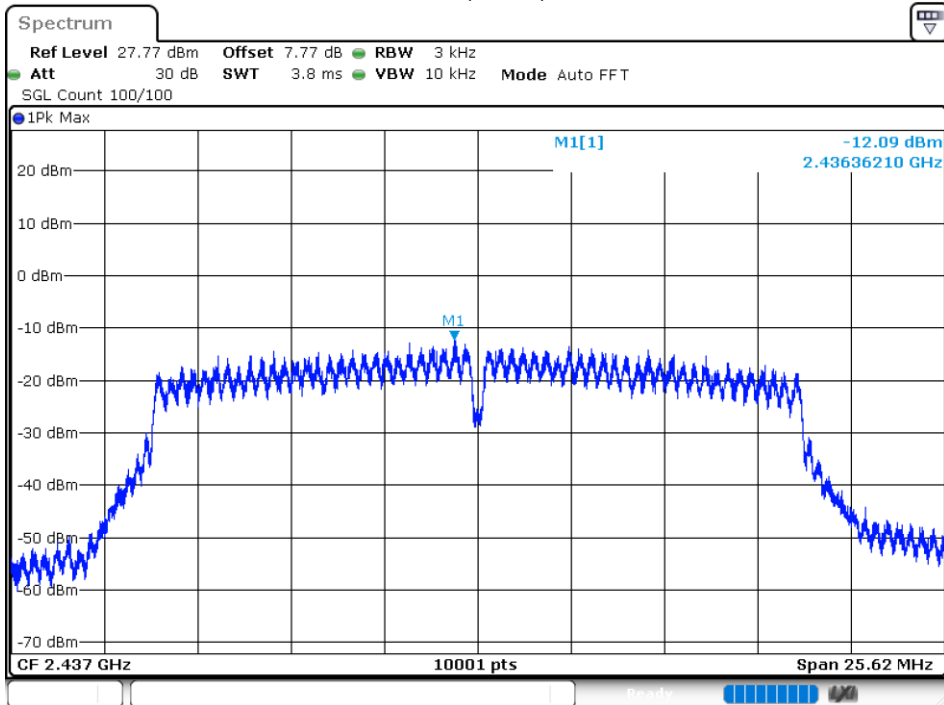

PSD NVNT 802.11n(HT20) 2437MHz Ant1