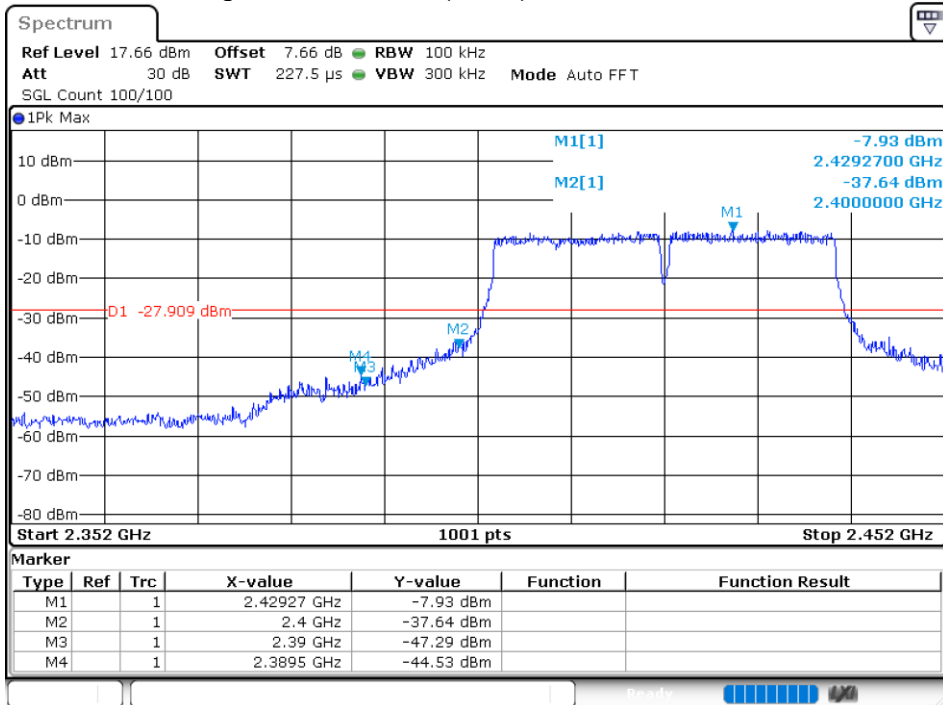

Band Edge NVNT 802.11n(HT20) 2462MHz Ant1 Ref

Band Edge NVNT 802.11n(HT20) 2462MHz Ant1 Emission

Band Edge NVNT 802.11n(HT40) 2422MHz Ant1 Ref

Band Edge NVNT 802.11n(HT40) 2422MHz Ant1 Emission

Band Edge NVNT 802.11n(HT40) 2452MHz Ant1 Ref

Band Edge NVNT 802.11n(HT40) 2452MHz Ant1 Emission

8.6 CONDUCTED RF SPURIOUS EMISSION

Condition	Mode	Frequency (MHz)	Antenna	Max Value (dBc)	Limit (dBc)	Verdict
NVNT	802.11b	2412	Ant 1	-46.04	-20	Pass
NVNT	802.11b	2437	Ant 1	-49.31	-20	Pass
NVNT	802.11b	2462	Ant 1	-46.93	-20	Pass
NVNT	802.11g	2412	Ant 1	-40.08	-20	Pass
NVNT	802.11g	2437	Ant 1	-42.4	-20	Pass
NVNT	802.11g	2462	Ant 1	-40.9	-20	Pass
NVNT	802.11n(HT20)	2412	Ant 1	-40.04	-20	Pass
NVNT	802.11n(HT20)	2437	Ant 1	-41.22	-20	Pass
NVNT	802.11n(HT20)	2462	Ant 1	-40.95	-20	Pass
NVNT	802.11n(HT40)	2422	Ant 1	-36.23	-20	Pass
NVNT	802.11n(HT40)	2437	Ant 1	-40.96	-20	Pass
NVNT	802.11n(HT40)	2452	Ant 1	-38.62	-20	Pass