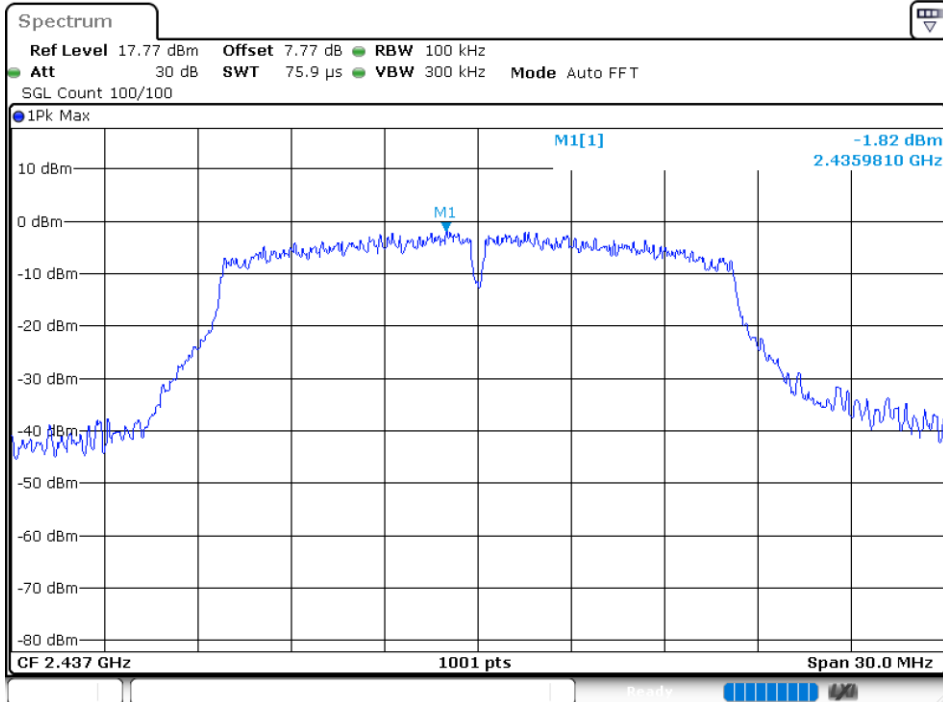

Tx. Spurious NVNT 802.11b 2412MHz Ant1 Ref

Tx. Spurious NVNT 802.11b 2412MHz Ant1 Emission

Tx. Spurious NVNT 802.11b 2437MHz Ant1 Ref

Tx. Spurious NVNT 802.11b 2437MHz Ant1 Emission

Tx. Spurious NVNT 802.11b 2462MHz Ant1 Ref

Tx. Spurious NVNT 802.11b 2462MHz Ant1 Emission

Tx. Spurious NVNT 802.11g 2412MHz Ant1 Ref

Tx. Spurious NVNT 802.11g 2412MHz Ant1 Emission

Tx. Spurious NVNT 802.11g 2437MHz Ant1 Ref

Tx. Spurious NVNT 802.11g 2437MHz Ant1 Emission

Tx. Spurious NVNT 802.11g 2462MHz Ant1 Ref

Tx. Spurious NVNT 802.11g 2462MHz Ant1 Emission

Tx. Spurious NVNT 802.11n(HT20) 2412MHz Ant1 Ref

Tx. Spurious NVNT 802.11n(HT20) 2412MHz Ant1 Emission

Tx. Spurious NVNT 802.11n(HT20) 2437MHz Ant1 Ref