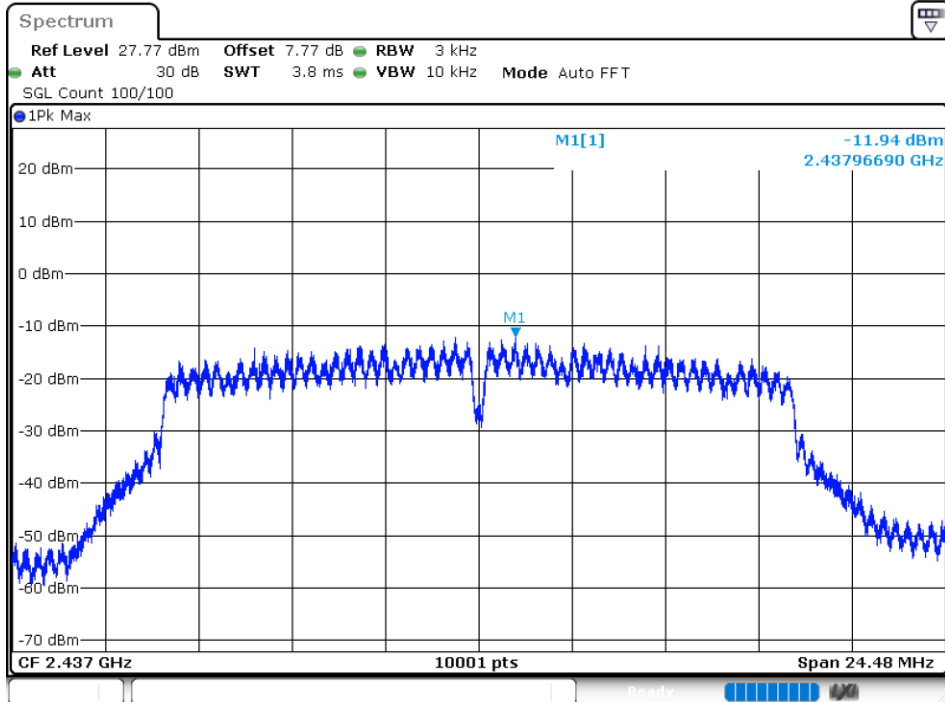

PSD NVNT 802.11b 2412MHz Ant1

PSD NVNT 802.11b 2437MHz Ant1

PSD NVNT 802.11b 2462MHz Ant1

PSD NVNT 802.11g 2412MHz Ant1

PSD NVNT 802.11g 2437MHz Ant1

PSD NVNT 802.11g 2462MHz Ant1

PSD NVNT 802.11n(HT20) 2412MHz Ant1