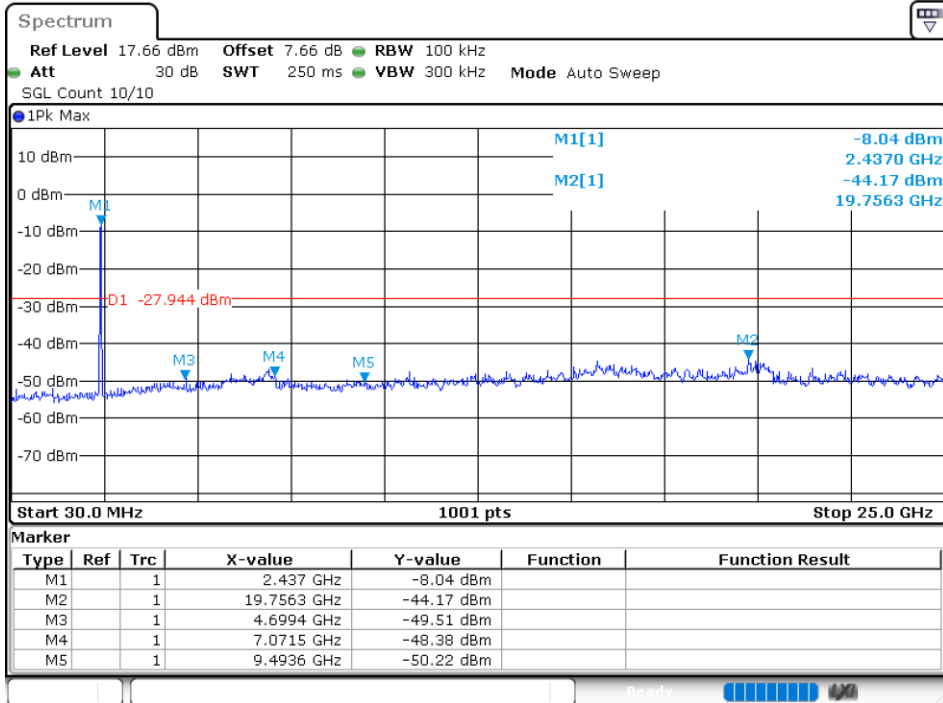

Tx. Spurious NVNT 802.11g 2462MHz Ant1 Ref

Tx. Spurious NVNT 802.11g 2462MHz Ant1 Emission

Tx. Spurious NVNT 802.11n(HT20) 2412MHz Ant1 Ref

Tx. Spurious NVNT 802.11n(HT20) 2412MHz Ant1 Emission

Tx. Spurious NVNT 802.11n(HT20) 2437MHz Ant1 Ref

Tx. Spurious NVNT 802.11n(HT20) 2437MHz Ant1 Emission

Tx. Spurious NVNT 802.11n(HT20) 2462MHz Ant1 Ref

Tx. Spurious NVNT 802.11n(HT20) 2462MHz Ant1 Emission

Tx. Spurious NVNT 802.11n(HT40) 2422MHz Ant1 Ref

Tx. Spurious NVNT 802.11n(HT40) 2422MHz Ant1 Emission

Tx. Spurious NVNT 802.11n(HT40) 2437MHz Ant1 Ref

Tx. Spurious NVNT 802.11n(HT40) 2437MHz Ant1 Emission

Tx. Spurious NVNT 802.11n(HT40) 2452MHz Ant1 Ref

Tx. Spurious NVNT 802.11n(HT40) 2452MHz Ant1 Emission

END OF REPORT