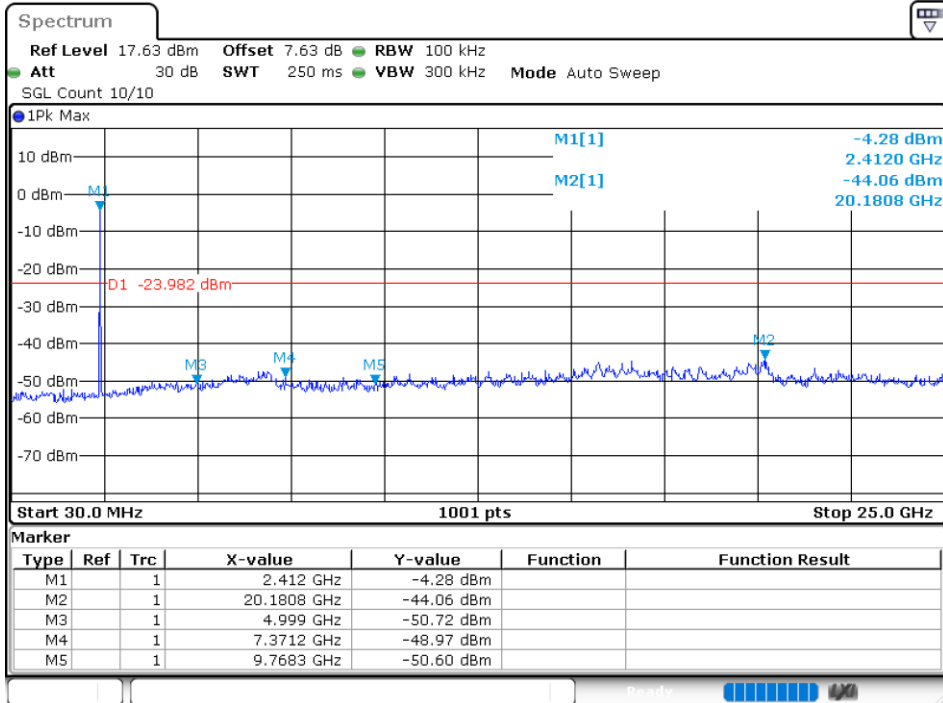

Tx. Spurious NVNT 802.11b 2412MHz Ant1 Ref

Tx. Spurious NVNT 802.11b 2412MHz Ant1 Emission

Tx. Spurious NVNT 802.11b 2437MHz Ant1 Ref

Tx. Spurious NVNT 802.11b 2437MHz Ant1 Emission

Tx. Spurious NVNT 802.11b 2462MHz Ant1 Ref

Tx. Spurious NVNT 802.11b 2462MHz Ant1 Emission

Tx. Spurious NVNT 802.11g 2412MHz Ant1 Ref

Tx. Spurious NVNT 802.11g 2412MHz Ant1 Emission

Tx. Spurious NVNT 802.11g 2437MHz Ant1 Ref

Tx. Spurious NVNT 802.11g 2437MHz Ant1 Emission