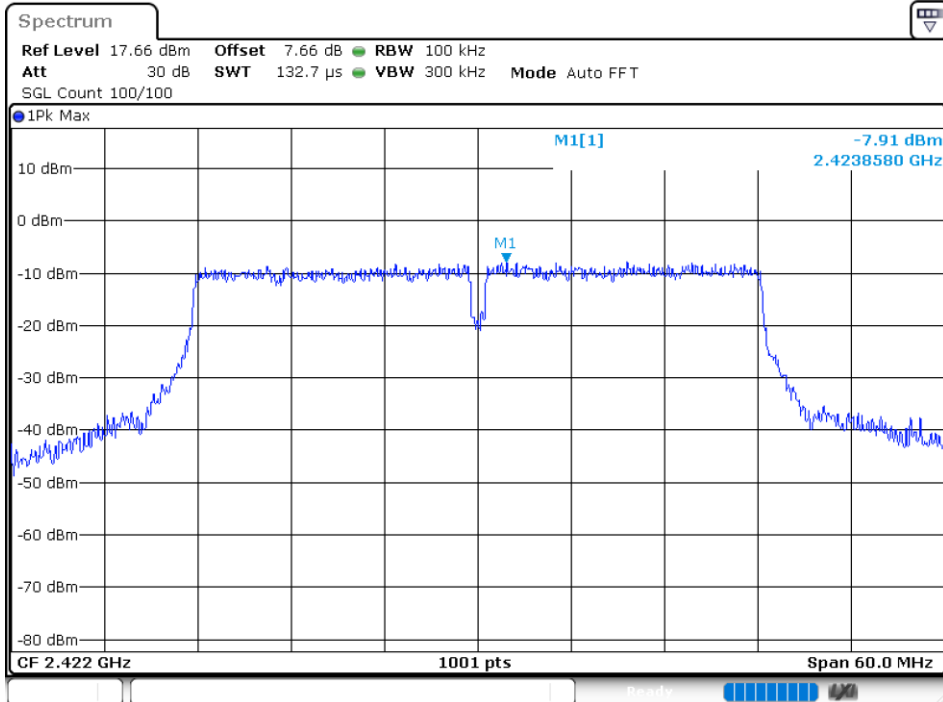

Band Edge NVNT 802.11n(HT40) 2422MHz Ant1 Ref