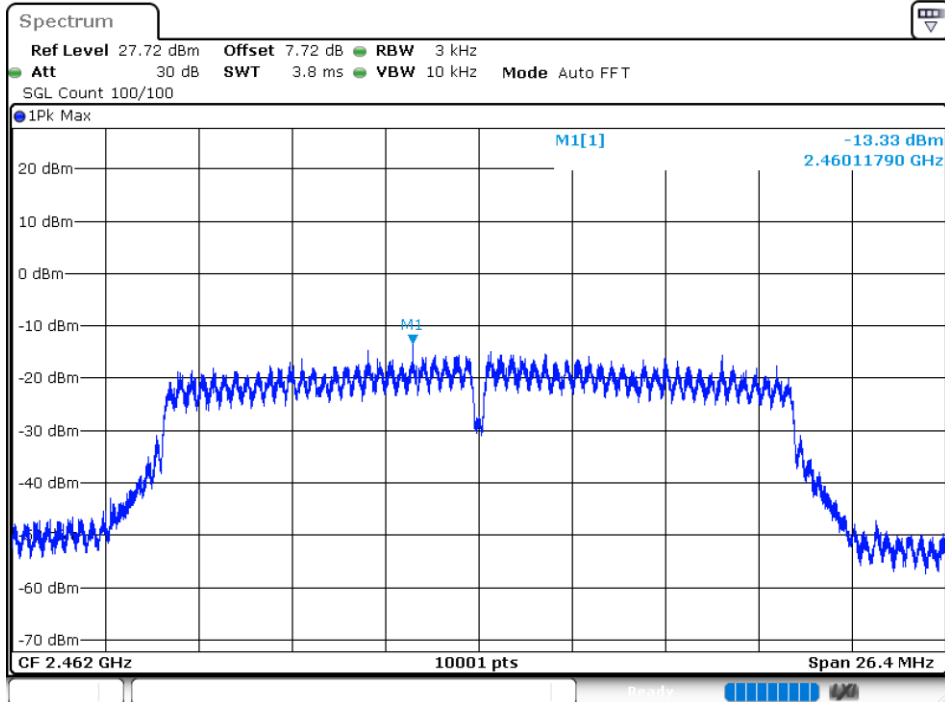

PSD NVNT 802.11n(HT20) 2462MHz Ant1