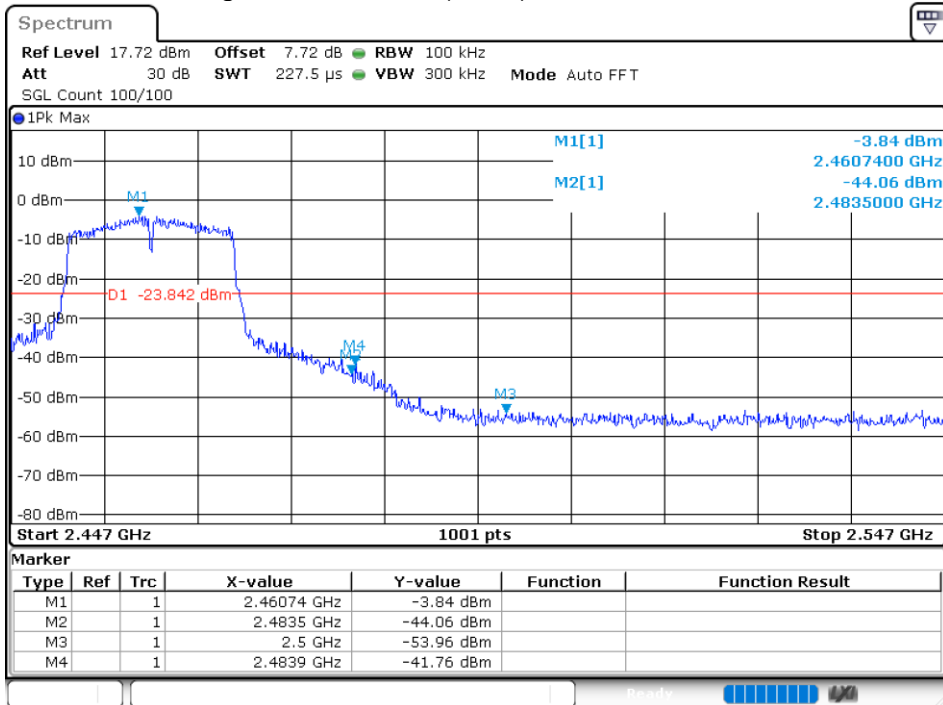

Band Edge NVNT 802.11g 2412MHz Ant1 Emission

Band Edge NVNT 802.11g 2462MHz Ant1 Ref

Band Edge NVNT 802.11g 2462MHz Ant1 Emission

Band Edge NVNT 802.11n(HT20) 2412MHz Ant1 Ref

Band Edge NVNT 802.11n(HT20) 2412MHz Ant1 Emission

Band Edge NVNT 802.11n(HT20) 2462MHz Ant1 Ref

Band Edge NVNT 802.11n(HT20) 2462MHz Ant1 Emission

Band Edge NVNT 802.11n(HT40) 2422MHz Ant1 Ref

Band Edge NVNT 802.11n(HT40) 2422MHz Ant1 Emission

Band Edge NVNT 802.11n(HT40) 2452MHz Ant1 Ref