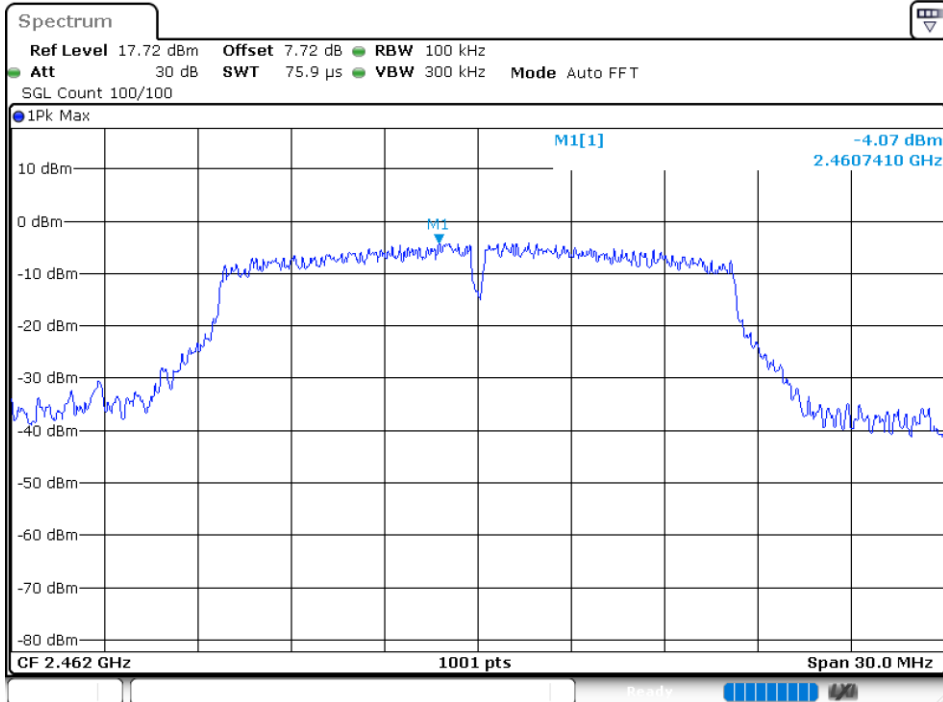

Tx. Spurious NVNT 802.11b 2412MHz Ant1 Ref

Tx. Spurious NVNT 802.11b 2412MHz Ant1 Emission

Tx. Spurious NVNT 802.11b 2437MHz Ant1 Ref

Tx. Spurious NVNT 802.11b 2437MHz Ant1 Emission

Tx. Spurious NVNT 802.11b 2462MHz Ant1 Ref

Tx. Spurious NVNT 802.11b 2462MHz Ant1 Emission

Tx. Spurious NVNT 802.11g 2412MHz Ant1 Ref

Tx. Spurious NVNT 802.11g 2412MHz Ant1 Emission

Tx. Spurious NVNT 802.11g 2437MHz Ant1 Ref

Tx. Spurious NVNT 802.11g 2437MHz Ant1 Emission

Tx. Spurious NVNT 802.11g 2462MHz Ant1 Ref

Tx. Spurious NVNT 802.11g 2462MHz Ant1 Emission

Tx. Spurious NVNT 802.11n(HT20) 2412MHz Ant1 Ref

Tx. Spurious NVNT 802.11n(HT20) 2412MHz Ant1 Emission

Tx. Spurious NVNT 802.11n(HT20) 2437MHz Ant1 Ref