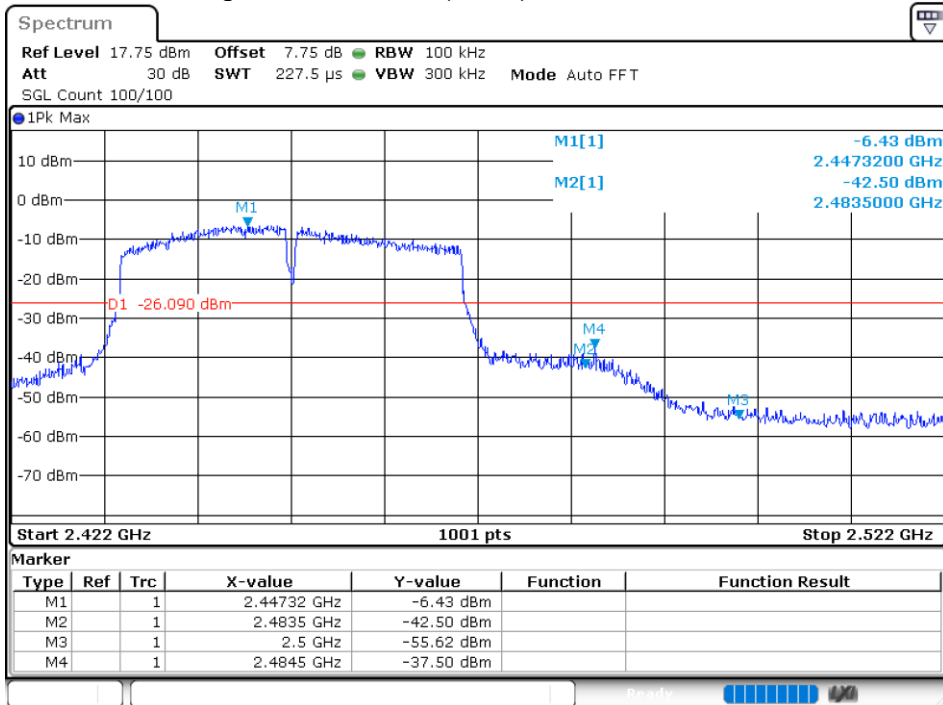

Band Edge NVNT 802.11n(HT20) 2462MHz Ant1 Ref

Band Edge NVNT 802.11n(HT20) 2462MHz Ant1 Emission

Band Edge NVNT 802.11n(HT40) 2422MHz Ant1 Ref

Band Edge NVNT 802.11n(HT40) 2422MHz Ant1 Emission

Band Edge NVNT 802.11n(HT40) 2452MHz Ant1 Ref

Band Edge NVNT 802.11n(HT40) 2452MHz Ant1 Emission

8.6 CONDUCTED RF SPURIOUS EMISSION

Condition	Mode	Frequency (MHz)	Antenna	Max Value (dBc)	Limit (dBc)	Verdict
NVNT	802.11b	2412	Ant 1	-46.04	-20	Pass
NVNT	802.11b	2437	Ant 1	-49.31	-20	Pass
NVNT	802.11b	2462	Ant 1	-46.93	-20	Pass
NVNT	802.11g	2412	Ant 1	-40.08	-20	Pass
NVNT	802.11g	2437	Ant 1	-42.4	-20	Pass
NVNT	802.11g	2462	Ant 1	-40.9	-20	Pass
NVNT	802.11n(HT20)	2412	Ant 1	-40.04	-20	Pass
NVNT	802.11n(HT20)	2437	Ant 1	-41.22	-20	Pass
NVNT	802.11n(HT20)	2462	Ant 1	-40.95	-20	Pass
NVNT	802.11n(HT40)	2422	Ant 1	-36.23	-20	Pass
NVNT	802.11n(HT40)	2437	Ant 1	-40.96	-20	Pass
NVNT	802.11n(HT40)	2452	Ant 1	-38.62	-20	Pass