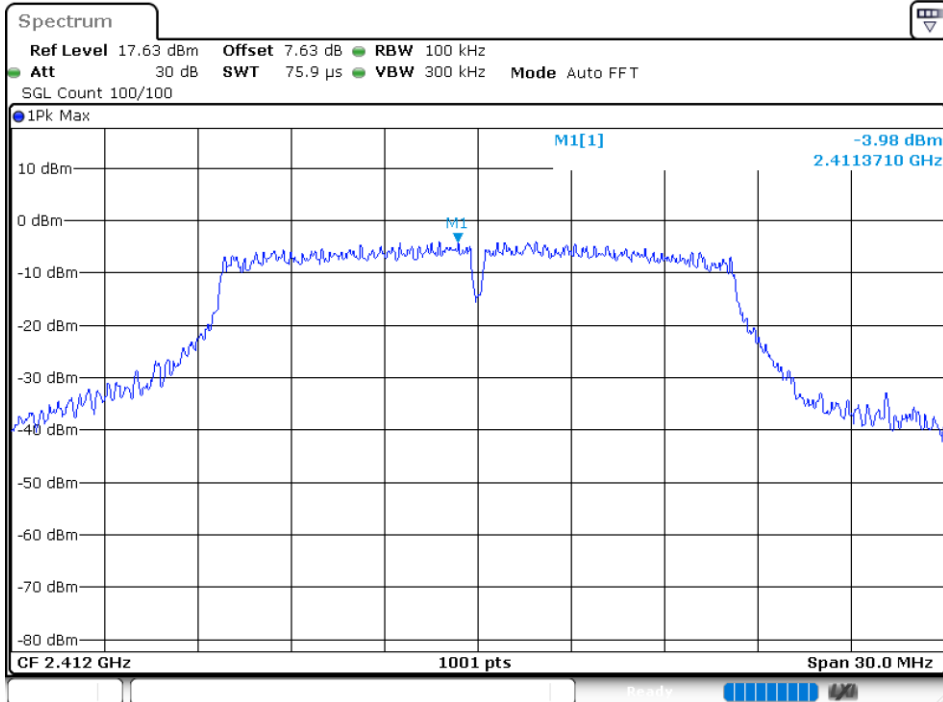

Tx. Spurious NVNT 802.11b 2412MHz Ant1 Ref

Tx. Spurious NVNT 802.11b 2412MHz Ant1 Emission

Tx. Spurious NVNT 802.11b 2437MHz Ant1 Ref

Tx. Spurious NVNT 802.11b 2437MHz Ant1 Emission

Tx. Spurious NVNT 802.11b 2462MHz Ant1 Ref

Tx. Spurious NVNT 802.11b 2462MHz Ant1 Emission

Tx. Spurious NVNT 802.11g 2412MHz Ant1 Ref

Tx. Spurious NVNT 802.11g 2412MHz Ant1 Emission

Tx. Spurious NVNT 802.11g 2437MHz Ant1 Ref

Tx. Spurious NVNT 802.11g 2437MHz Ant1 Emission