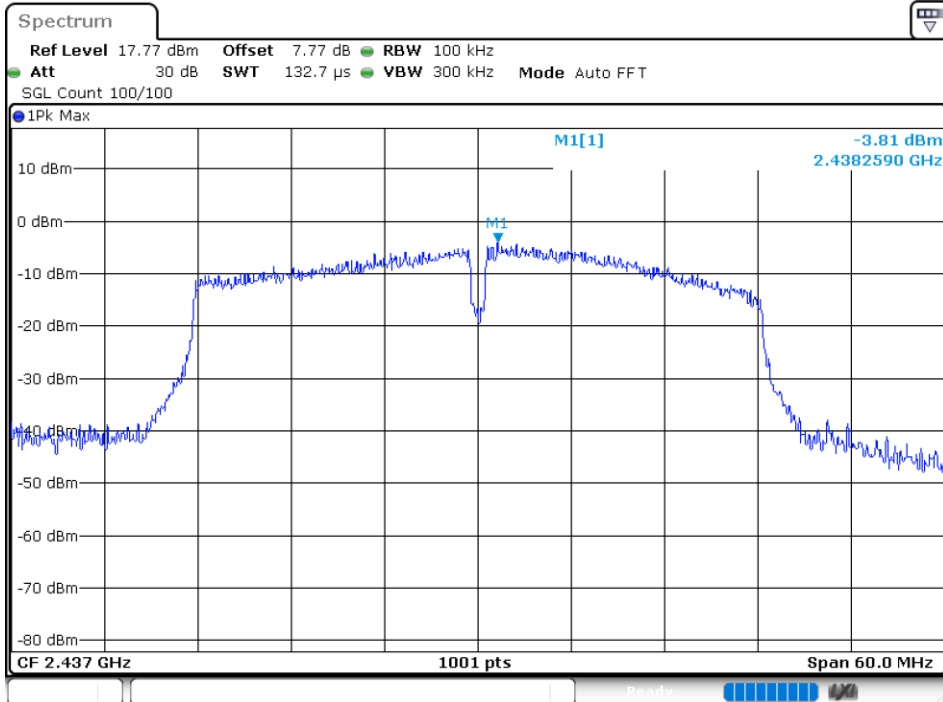

Tx. Spurious NVNT 802.11g 2462MHz Ant1 Ref

Tx. Spurious NVNT 802.11g 2462MHz Ant1 Emission

Tx. Spurious NVNT 802.11n(HT20) 2412MHz Ant1 Ref

Tx. Spurious NVNT 802.11n(HT20) 2412MHz Ant1 Emission

Tx. Spurious NVNT 802.11n(HT20) 2437MHz Ant1 Ref

Tx. Spurious NVNT 802.11n(HT20) 2437MHz Ant1 Emission

Tx. Spurious NVNT 802.11n(HT20) 2462MHz Ant1 Ref

Tx. Spurious NVNT 802.11n(HT20) 2462MHz Ant1 Emission

Tx. Spurious NVNT 802.11n(HT40) 2422MHz Ant1 Ref

Tx. Spurious NVNT 802.11n(HT40) 2422MHz Ant1 Emission

Tx. Spurious NVNT 802.11n(HT40) 2437MHz Ant1 Ref

Tx. Spurious NVNT 802.11n(HT40) 2437MHz Ant1 Emission

Tx. Spurious NVNT 802.11n(HT40) 2452MHz Ant1 Ref

Tx. Spurious NVNT 802.11n(HT40) 2452MHz Ant1 Emission

END OF REPORT