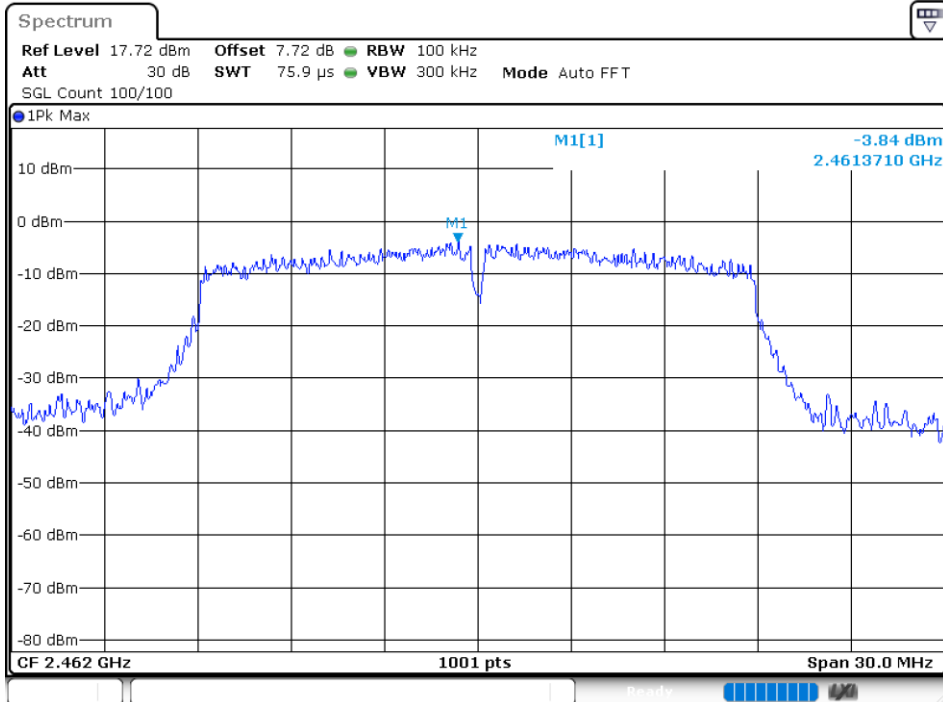

Band Edge NVNT 802.11n(HT20) 2462MHz Ant1 Ref