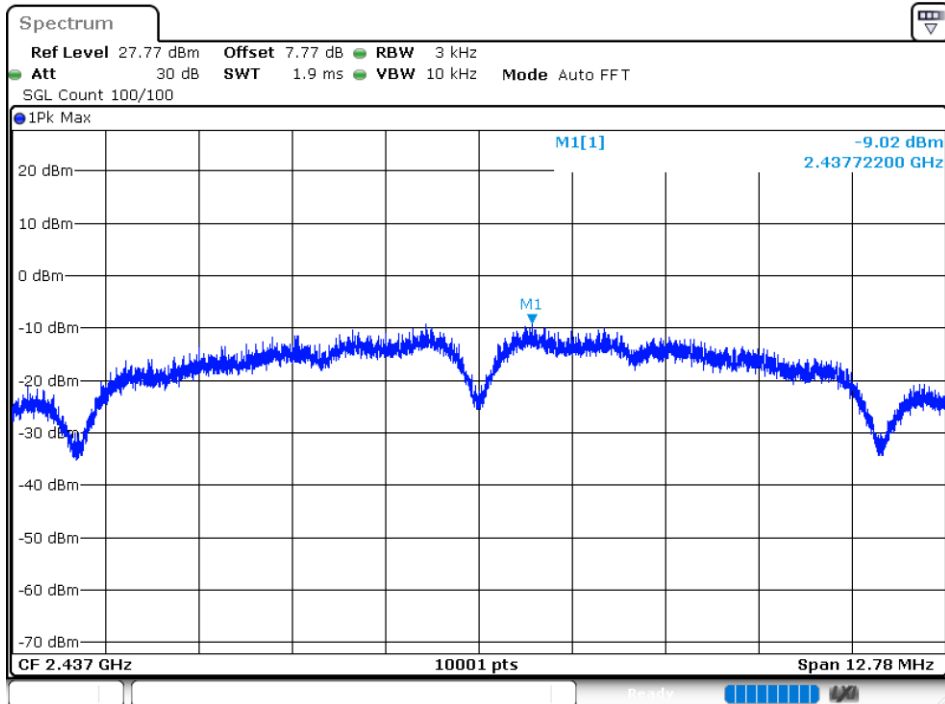

PSD NVNT 802.11b 2412MHz Ant1

PSD NVNT 802.11b 2437MHz Ant1

PSD NVNT 802.11b 2462MHz Ant1

PSD NVNT 802.11g 2412MHz Ant1

PSD NVNT 802.11g 2437MHz Ant1

PSD NVNT 802.11g 2462MHz Ant1

PSD NVNT 802.11n(HT20) 2412MHz Ant1