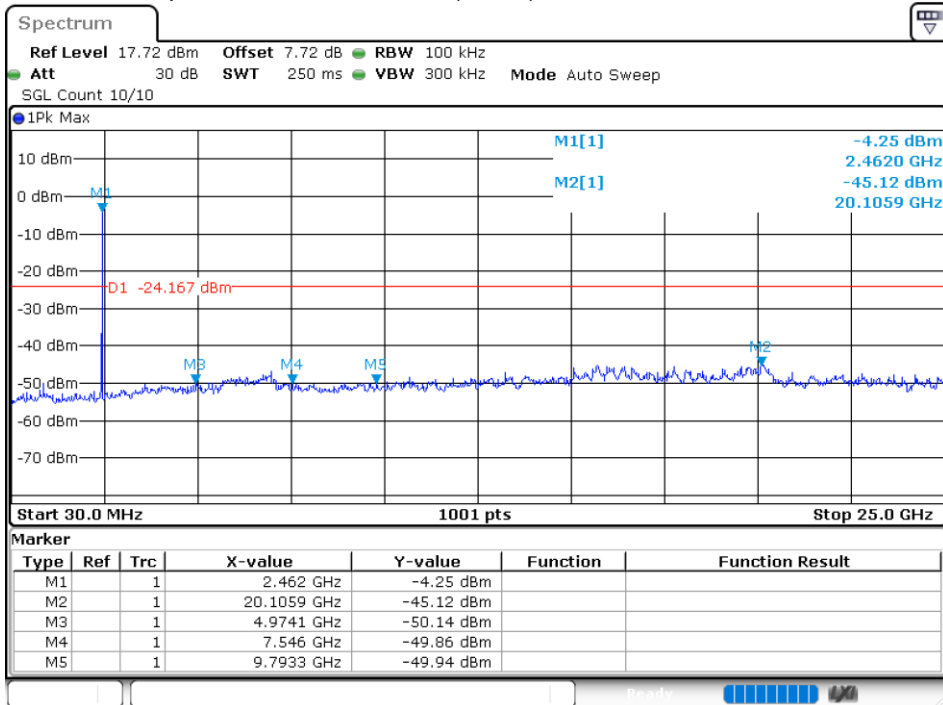

Tx. Spurious NVNT 802.11b 2462MHz Ant1 Emission

Tx. Spurious NVNT 802.11g 2412MHz Ant1 Ref

Tx. Spurious NVNT 802.11g 2412MHz Ant1 Emission

Tx. Spurious NVNT 802.11g 2437MHz Ant1 Ref

Tx. Spurious NVNT 802.11g 2437MHz Ant1 Emission

Tx. Spurious NVNT 802.11g 2462MHz Ant1 Ref

Tx. Spurious NVNT 802.11g 2462MHz Ant1 Emission

Tx. Spurious NVNT 802.11n(HT20) 2412MHz Ant1 Ref

Tx. Spurious NVNT 802.11n(HT20) 2412MHz Ant1 Emission

Tx. Spurious NVNT 802.11n(HT20) 2437MHz Ant1 Ref

Tx. Spurious NVNT 802.11n(HT20) 2437MHz Ant1 Emission

Tx. Spurious NVNT 802.11n(HT20) 2462MHz Ant1 Ref

Tx. Spurious NVNT 802.11n(HT20) 2462MHz Ant1 Emission

Tx. Spurious NVNT 802.11n(HT40) 2422MHz Ant1 Ref

Tx. Spurious NVNT 802.11n(HT40) 2452MHz Ant1 Emission

END OF REPORT