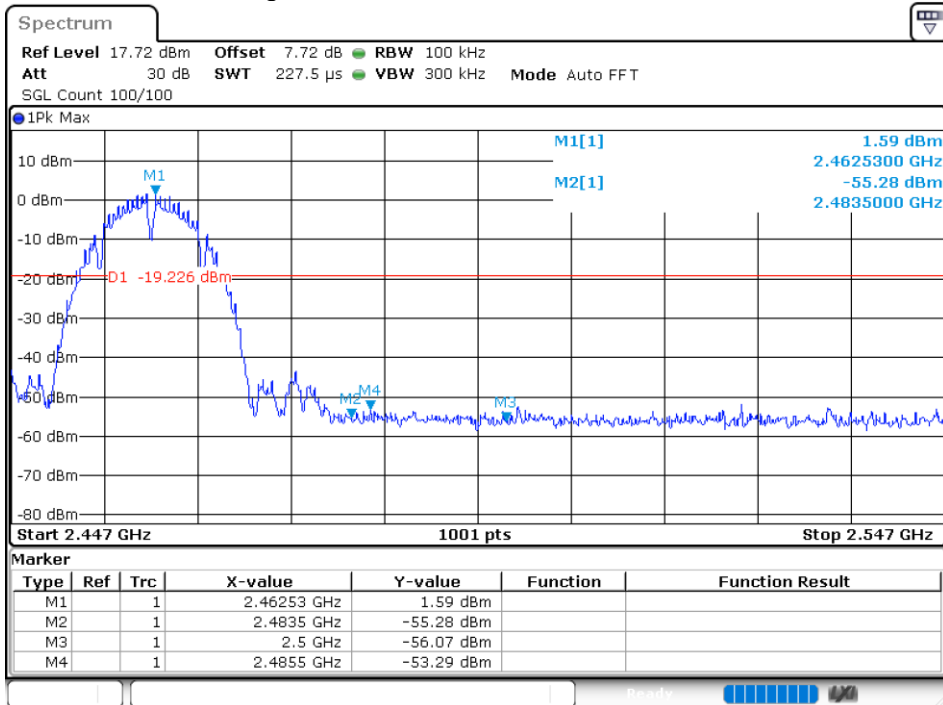

Band Edge NVNT 802.11b 2412MHz Ant1 Ref

Band Edge NVNT 802.11b 2412MHz Ant1 Emission

Band Edge NVNT 802.11b 2462MHz Ant1 Ref

Band Edge NVNT 802.11b 2462MHz Ant1 Emission

Band Edge NVNT 802.11g 2412MHz Ant1 Ref

Band Edge NVNT 802.11g 2412MHz Ant1 Emission

Band Edge NVNT 802.11g 2462MHz Ant1 Ref

Band Edge NVNT 802.11g 2462MHz Ant1 Emission

Band Edge NVNT 802.11n(HT20) 2412MHz Ant1 Ref

Band Edge NVNT 802.11n(HT20) 2412MHz Ant1 Emission