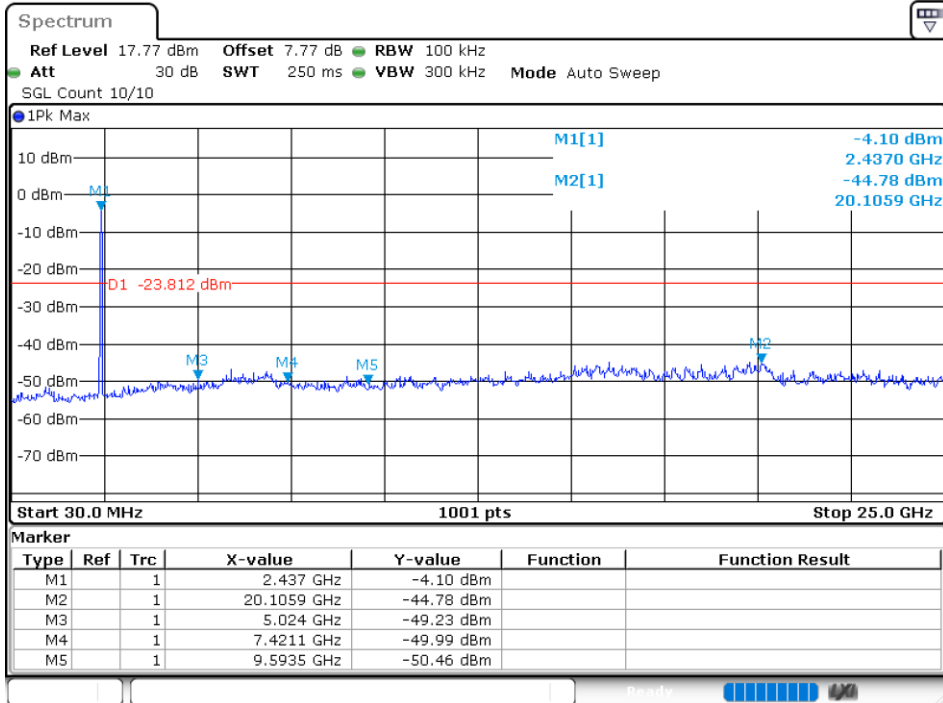

Tx. Spurious NVNT 802.11g 2462MHz Ant1 Ref

Tx. Spurious NVNT 802.11g 2462MHz Ant1 Emission

Tx. Spurious NVNT 802.11n(HT20) 2412MHz Ant1 Ref

Tx. Spurious NVNT 802.11n(HT20) 2412MHz Ant1 Emission

Tx. Spurious NVNT 802.11n(HT20) 2437MHz Ant1 Ref

Tx. Spurious NVNT 802.11n(HT20) 2437MHz Ant1 Emission

Tx. Spurious NVNT 802.11n(HT20) 2462MHz Ant1 Ref

Tx. Spurious NVNT 802.11n(HT20) 2462MHz Ant1 Emission

Tx. Spurious NVNT 802.11n(HT40) 2422MHz Ant1 Ref

Tx. Spurious NVNT 802.11n(HT40) 2422MHz Ant1 Emission

Tx. Spurious NVNT 802.11n(HT40) 2437MHz Ant1 Ref

Tx. Spurious NVNT 802.11n(HT40) 2437MHz Ant1 Emission

Tx. Spurious NVNT 802.11n(HT40) 2452MHz Ant1 Ref

Tx. Spurious NVNT 802.11n(HT40) 2452MHz Ant1 Emission

END OF REPORT