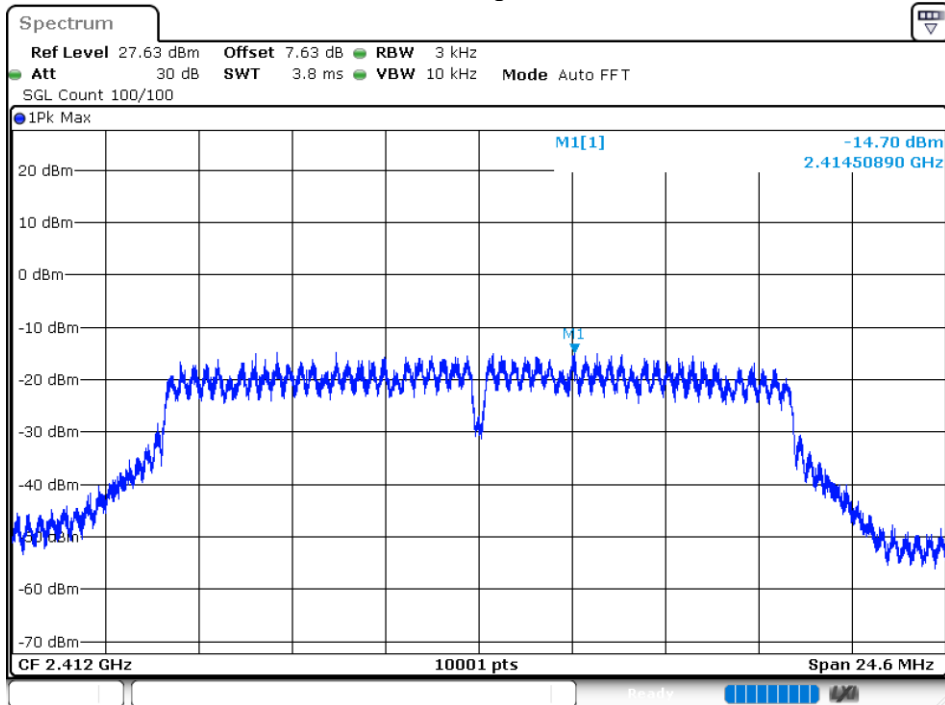

PSD NVNT 802.11b 2412MHz Ant1

PSD NVNT 802.11b 2437MHz Ant1

PSD NVNT 802.11b 2462MHz Ant1

PSD NVNT 802.11g 2412MHz Ant1

PSD NVNT 802.11g 2437MHz Ant1

PSD NVNT 802.11g 2462MHz Ant1

PSD NVNT 802.11n(HT20) 2412MHz Ant1