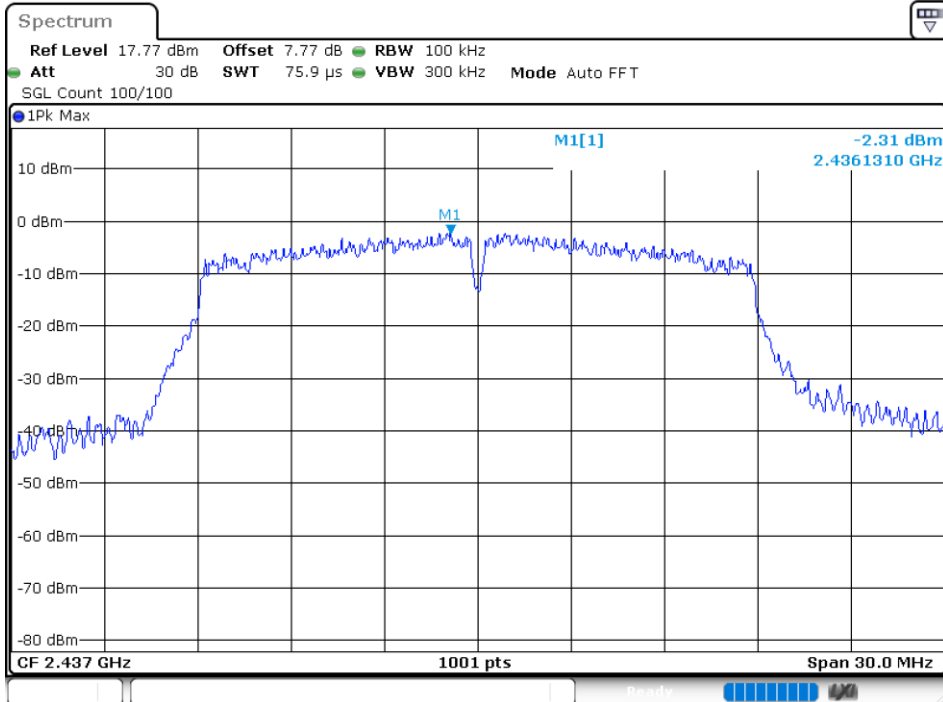

Tx. Spurious NVNT 802.11b 2462MHz Ant1 Emission

Tx. Spurious NVNT 802.11g 2412MHz Ant1 Ref

Tx. Spurious NVNT 802.11g 2412MHz Ant1 Emission

Tx. Spurious NVNT 802.11g 2437MHz Ant1 Ref

Tx. Spurious NVNT 802.11g 2437MHz Ant1 Emission

Tx. Spurious NVNT 802.11g 2462MHz Ant1 Ref

Tx. Spurious NVNT 802.11g 2462MHz Ant1 Emission

Tx. Spurious NVNT 802.11n(HT20) 2412MHz Ant1 Ref

Tx. Spurious NVNT 802.11n(HT20) 2412MHz Ant1 Emission

Tx. Spurious NVNT 802.11n(HT20) 2437MHz Ant1 Ref

Tx. Spurious NVNT 802.11n(HT20) 2437MHz Ant1 Emission

Tx. Spurious NVNT 802.11n(HT20) 2462MHz Ant1 Ref

Tx. Spurious NVNT 802.11n(HT20) 2462MHz Ant1 Emission

Tx. Spurious NVNT 802.11n(HT40) 2422MHz Ant1 Ref