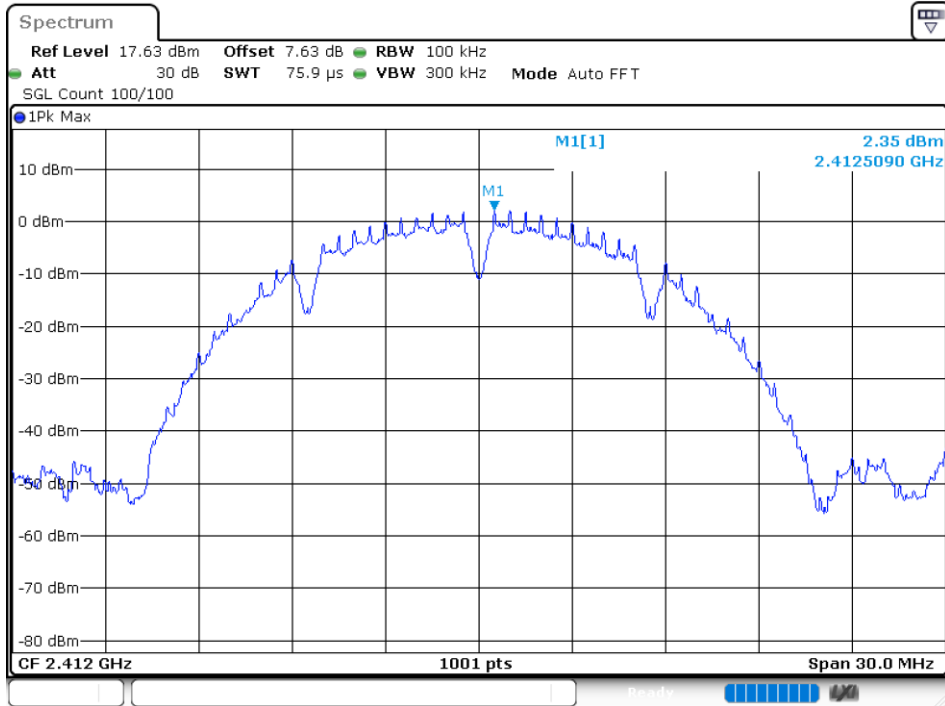

Tx. Spurious NVNT 802.11b 2412MHz Ant1 Ref