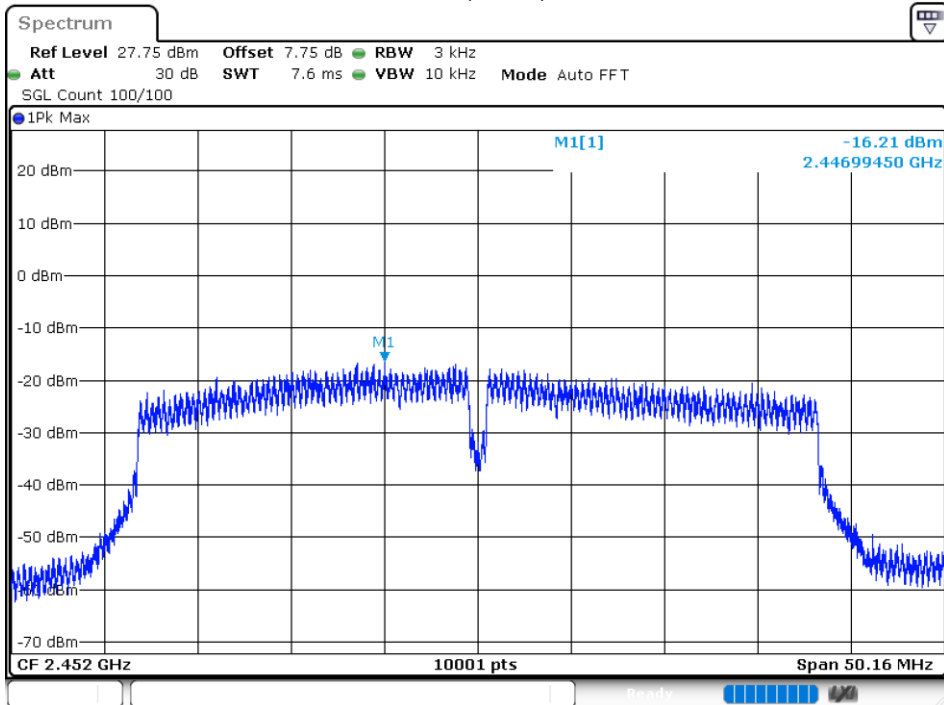

PSD NVNT 802.11n(HT20) 2437MHz Ant1

PSD NVNT 802.11n(HT20) 2462MHz Ant1

PSD NVNT 802.11n(HT40) 2422MHz Ant1

PSD NVNT 802.11n(HT40) 2437MHz Ant1

PSD NVNT 802.11n(HT40) 2452MHz Ant1

8.5 BAND EDGE

Condition	Mode	Frequency (MHz)	Antenna	Max Value (dBc)	Limit (dBc)	Verdict
NVNT	802.11b	2412	Ant 1	-53.11	-20	Pass
NVNT	802.11b	2462	Ant 1	-54.06	-20	Pass
NVNT	802.11g	2412	Ant 1	-45.93	-20	Pass
NVNT	802.11g	2462	Ant 1	-39.28	-20	Pass
NVNT	802.11n(HT20)	2412	Ant 1	-44.26	-20	Pass
NVNT	802.11n(HT20)	2462	Ant 1	-37.92	-20	Pass
NVNT	802.11n(HT40)	2422	Ant 1	-36.61	-20	Pass
NVNT	802.11n(HT40)	2452	Ant 1	-31.4	-20	Pass