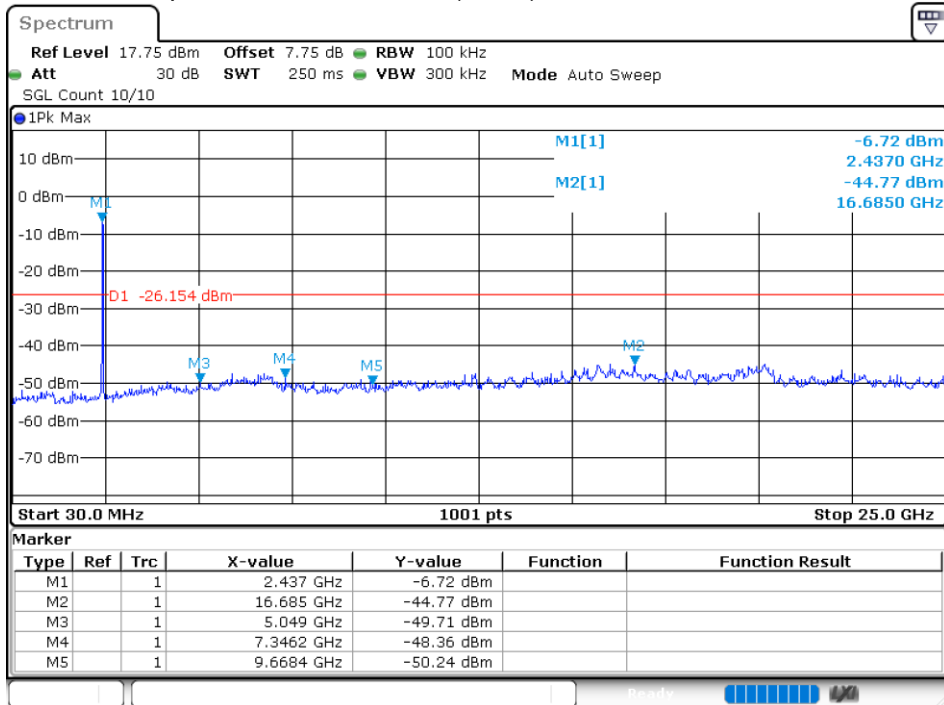

Tx. Spurious NVNT 802.11n(HT20) 2437MHz Ant1 Emission

Tx. Spurious NVNT 802.11n(HT20) 2462MHz Ant1 Ref

Tx. Spurious NVNT 802.11n(HT20) 2462MHz Ant1 Emission

Tx. Spurious NVNT 802.11n(HT40) 2422MHz Ant1 Ref

Tx. Spurious NVNT 802.11n(HT40) 2422MHz Ant1 Emission

Tx. Spurious NVNT 802.11n(HT40) 2437MHz Ant1 Ref

Tx. Spurious NVNT 802.11n(HT40) 2437MHz Ant1 Emission

Tx. Spurious NVNT 802.11n(HT40) 2452MHz Ant1 Ref

Tx. Spurious NVNT 802.11n(HT40) 2452MHz Ant1 Emission

END OF REPORT