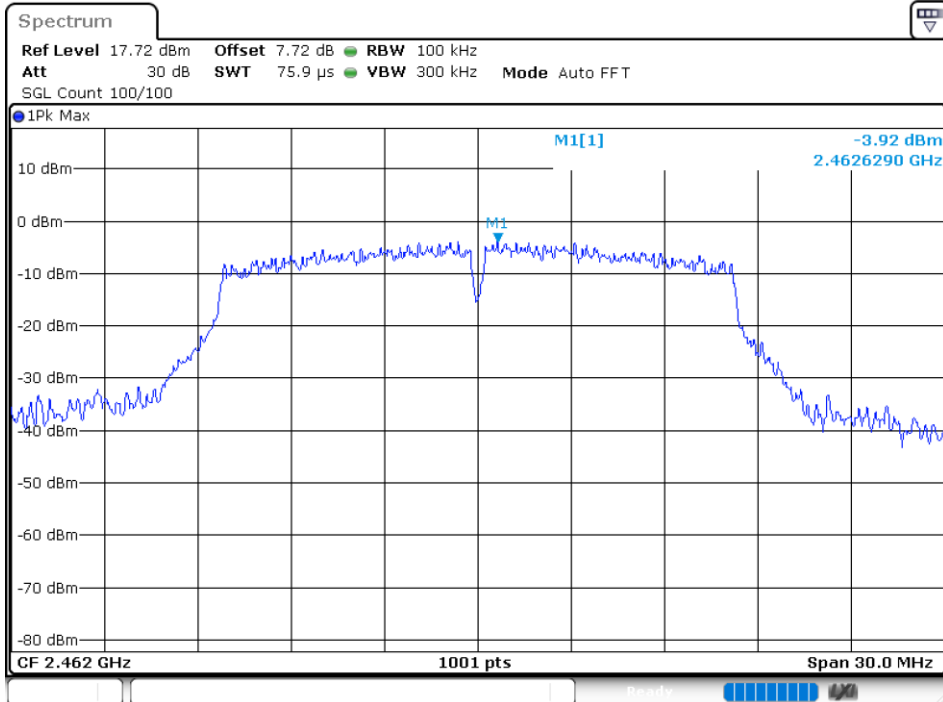

Band Edge NVNT 802.11b 2412MHz Ant1 Ref

Band Edge NVNT 802.11b 2412MHz Ant1 Emission

Band Edge NVNT 802.11b 2462MHz Ant1 Ref

Band Edge NVNT 802.11b 2462MHz Ant1 Emission

Band Edge NVNT 802.11g 2412MHz Ant1 Ref

Band Edge NVNT 802.11g 2412MHz Ant1 Emission

Band Edge NVNT 802.11g 2462MHz Ant1 Ref

Band Edge NVNT 802.11g 2462MHz Ant1 Emission

Band Edge NVNT 802.11n(HT20) 2412MHz Ant1 Ref

Band Edge NVNT 802.11n(HT20) 2412MHz Ant1 Emission