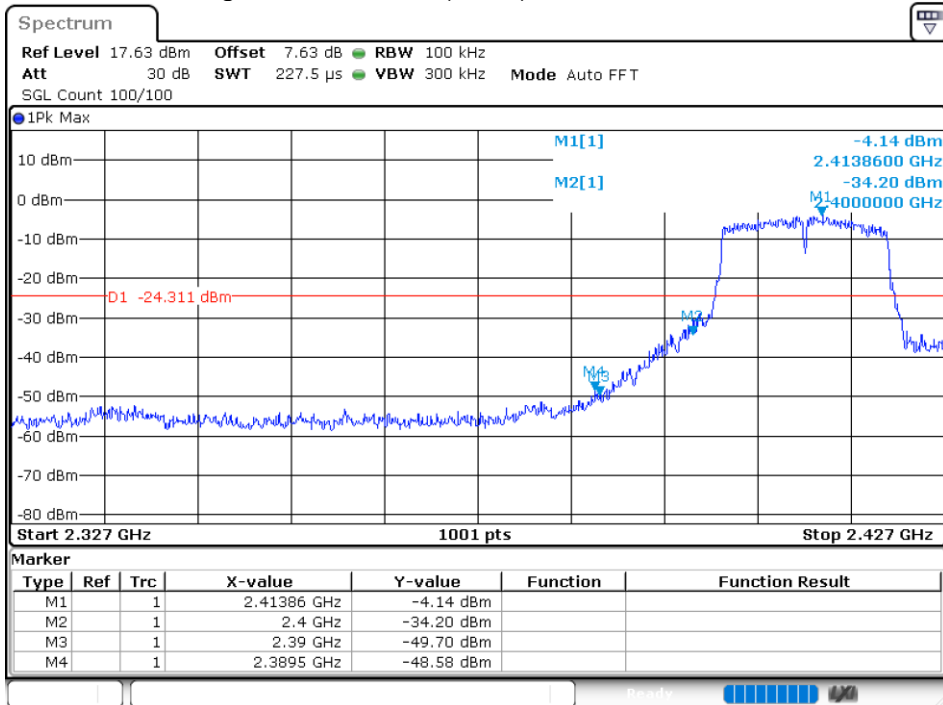

Band Edge NVNT 802.11g 2412MHz Ant1 Emission

Band Edge NVNT 802.11g 2462MHz Ant1 Ref

Band Edge NVNT 802.11g 2462MHz Ant1 Emission

Band Edge NVNT 802.11n(HT20) 2412MHz Ant1 Ref

Band Edge NVNT 802.11n(HT20) 2412MHz Ant1 Emission

Band Edge NVNT 802.11n(HT20) 2462MHz Ant1 Ref

Band Edge NVNT 802.11n(HT20) 2462MHz Ant1 Emission

Band Edge NVNT 802.11n(HT40) 2422MHz Ant1 Ref

Band Edge NVNT 802.11n(HT40) 2422MHz Ant1 Emission

Band Edge NVNT 802.11n(HT40) 2452MHz Ant1 Ref