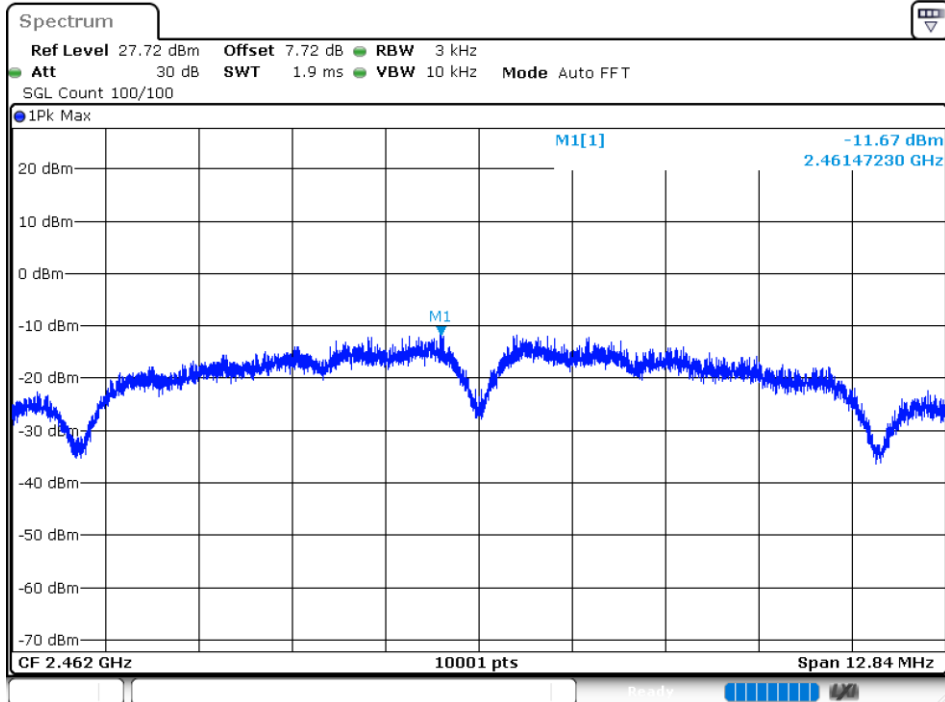

PSD NVNT 802.11b 2412MHz Ant1

PSD NVNT 802.11b 2437MHz Ant1

PSD NVNT 802.11b 2462MHz Ant1

PSD NVNT 802.11g 2412MHz Ant1

PSD NVNT 802.11g 2437MHz Ant1

PSD NVNT 802.11g 2462MHz Ant1

PSD NVNT 802.11n(HT20) 2412MHz Ant1