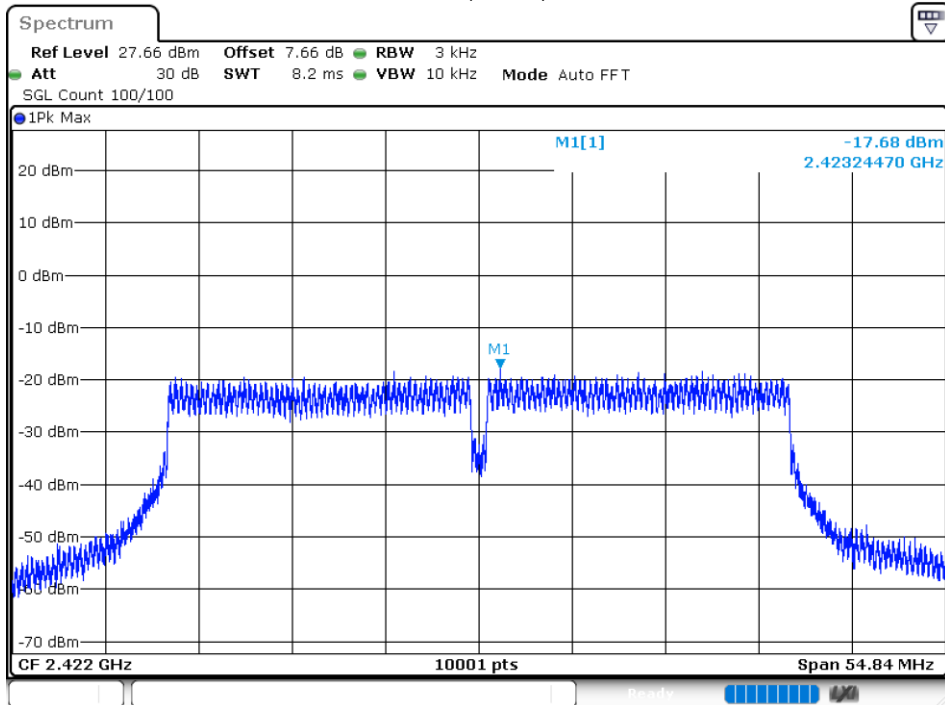

PSD NVNT 802.11n(HT40) 2422MHz Ant1