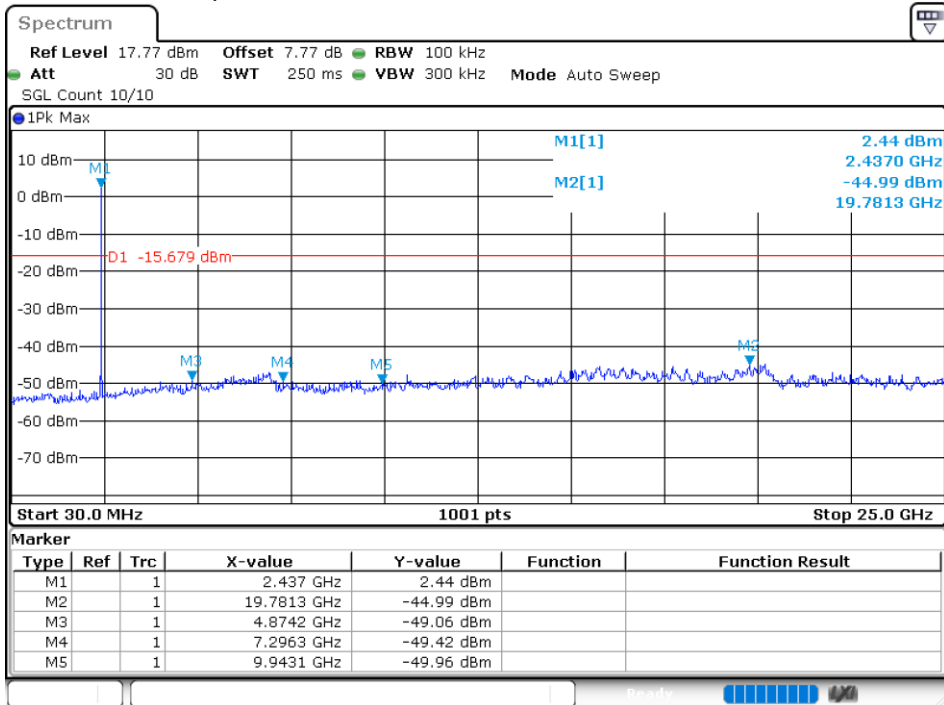

Band Edge NVNT 802.11n(HT40) 2452MHz Ant1 Emission

8.6 CONDUCTED RF SPURIOUS EMISSION

Condition	Mode	Frequency (MHz)	Antenna	Max Value (dBc)	Limit (dBc)	Verdict
NVNT	802.11b	2412	Ant 1	-46.04	-20	Pass
NVNT	802.11b	2437	Ant 1	-49.31	-20	Pass
NVNT	802.11b	2462	Ant 1	-46.93	-20	Pass
NVNT	802.11g	2412	Ant 1	-40.08	-20	Pass
NVNT	802.11g	2437	Ant 1	-42.4	-20	Pass
NVNT	802.11g	2462	Ant 1	-40.9	-20	Pass
NVNT	802.11n(HT20)	2412	Ant 1	-40.04	-20	Pass
NVNT	802.11n(HT20)	2437	Ant 1	-41.22	-20	Pass
NVNT	802.11n(HT20)	2462	Ant 1	-40.95	-20	Pass
NVNT	802.11n(HT40)	2422	Ant 1	-36.23	-20	Pass
NVNT	802.11n(HT40)	2437	Ant 1	-40.96	-20	Pass
NVNT	802.11n(HT40)	2452	Ant 1	-38.62	-20	Pass

Tx. Spurious NVNT 802.11b 2412MHz Ant1 Ref

Tx. Spurious NVNT 802.11b 2412MHz Ant1 Emission

Tx. Spurious NVNT 802.11b 2437MHz Ant1 Ref

Tx. Spurious NVNT 802.11b 2437MHz Ant1 Emission

Tx. Spurious NVNT 802.11b 2462MHz Ant1 Ref

Tx. Spurious NVNT 802.11b 2462MHz Ant1 Emission

Tx. Spurious NVNT 802.11g 2412MHz Ant1 Ref

Tx. Spurious NVNT 802.11g 2412MHz Ant1 Emission

Tx. Spurious NVNT 802.11g 2437MHz Ant1 Ref

Tx. Spurious NVNT 802.11g 2437MHz Ant1 Emission