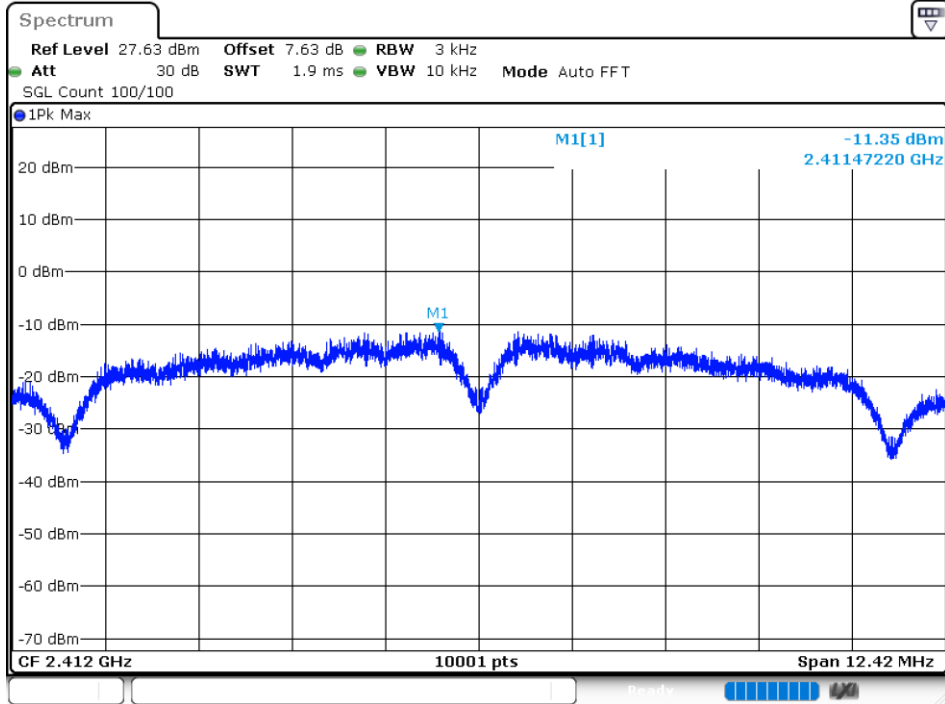

PSD NVNT 802.11b 2412MHz Ant1

PSD NVNT 802.11b 2437MHz Ant1

PSD NVNT 802.11b 2462MHz Ant1

PSD NVNT 802.11g 2412MHz Ant1

PSD NVNT 802.11g 2437MHz Ant1

PSD NVNT 802.11g 2462MHz Ant1

PSD NVNT 802.11n(HT20) 2412MHz Ant1