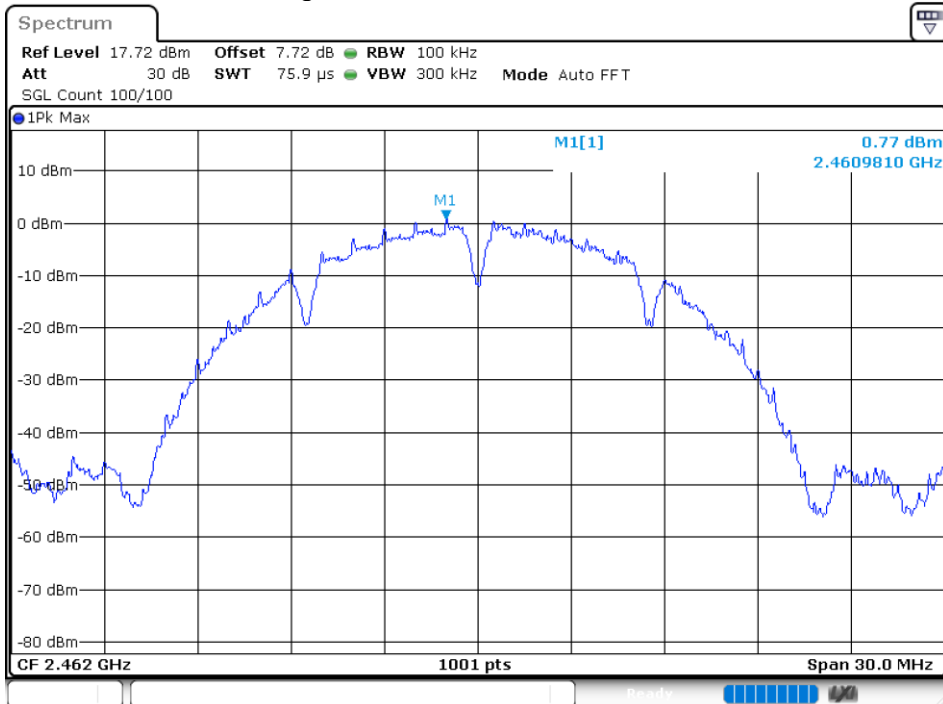

PSD NVNT 802.11n(HT20) 2437MHz Ant1

PSD NVNT 802.11n(HT20) 2462MHz Ant1

PSD NVNT 802.11n(HT40) 2422MHz Ant1

PSD NVNT 802.11n(HT40) 2437MHz Ant1

PSD NVNT 802.11n(HT40) 2452MHz Ant1

8.5 BAND EDGE

Condition	Mode	Frequency (MHz)	Antenna	Max Value (dBc)	Limit (dBc)	Verdict
NVNT	802.11b	2412	Ant 1	-53.11	-20	Pass
NVNT	802.11b	2462	Ant 1	-54.06	-20	Pass
NVNT	802.11g	2412	Ant 1	-45.93	-20	Pass
NVNT	802.11g	2462	Ant 1	-39.28	-20	Pass
NVNT	802.11n(HT20)	2412	Ant 1	-44.26	-20	Pass
NVNT	802.11n(HT20)	2462	Ant 1	-37.92	-20	Pass
NVNT	802.11n(HT40)	2422	Ant 1	-36.61	-20	Pass
NVNT	802.11n(HT40)	2452	Ant 1	-31.4	-20	Pass

Band Edge NVNT 802.11b 2412MHz Ant1 Ref

Band Edge NVNT 802.11b 2412MHz Ant1 Emission

Band Edge NVNT 802.11b 2462MHz Ant1 Ref

Band Edge NVNT 802.11b 2462MHz Ant1 Emission

Band Edge NVNT 802.11g 2412MHz Ant1 Ref