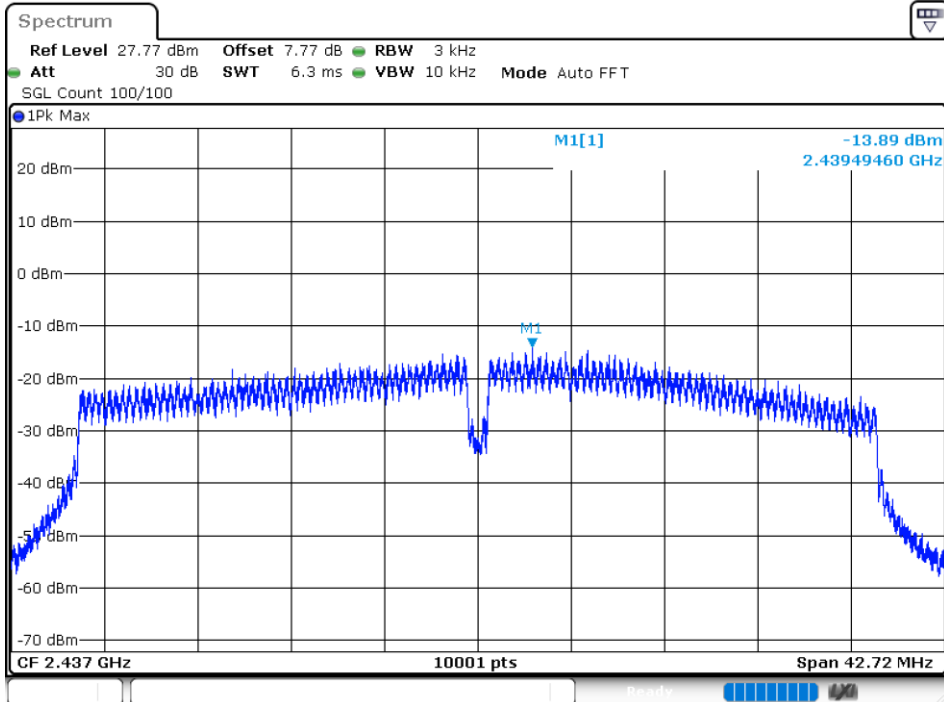

PSD NVNT 802.11n(HT20) 2437MHz Ant1

PSD NVNT 802.11n(HT20) 2462MHz Ant1

PSD NVNT 802.11n(HT40) 2422MHz Ant1

PSD NVNT 802.11n(HT40) 2437MHz Ant1

PSD NVNT 802.11n(HT40) 2452MHz Ant1

8.5 BAND EDGE

Condition	Mode	Frequency (MHz)	Antenna	Max Value (dBc)	Limit (dBc)	Verdict
NVNT	802.11b	2412	Ant 1	-53.11	-20	Pass
NVNT	802.11b	2462	Ant 1	-54.06	-20	Pass
NVNT	802.11g	2412	Ant 1	-45.93	-20	Pass
NVNT	802.11g	2462	Ant 1	-39.28	-20	Pass
NVNT	802.11n(HT20)	2412	Ant 1	-44.26	-20	Pass
NVNT	802.11n(HT20)	2462	Ant 1	-37.92	-20	Pass
NVNT	802.11n(HT40)	2422	Ant 1	-36.61	-20	Pass
NVNT	802.11n(HT40)	2452	Ant 1	-31.4	-20	Pass