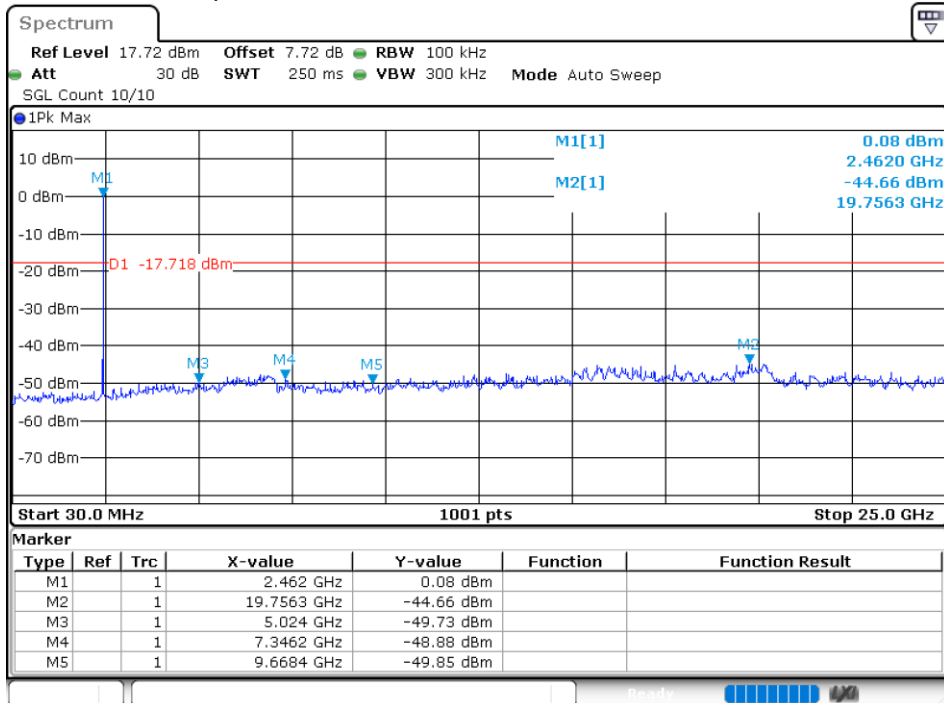

Band Edge NVNT 802.11n(HT40) 2452MHz Ant1 Emission

8.6 CONDUCTED RF SPURIOUS EMISSION

Condition	Mode	Frequency (MHz)	Antenna	Max Value (dBc)	Limit (dBc)	Verdict
NVNT	802.11b	2412	Ant 1	-46.04	-20	Pass
NVNT	802.11b	2437	Ant 1	-49.31	-20	Pass
NVNT	802.11b	2462	Ant 1	-46.93	-20	Pass
NVNT	802.11g	2412	Ant 1	-40.08	-20	Pass
NVNT	802.11g	2437	Ant 1	-42.4	-20	Pass
NVNT	802.11g	2462	Ant 1	-40.9	-20	Pass
NVNT	802.11n(HT20)	2412	Ant 1	-40.04	-20	Pass
NVNT	802.11n(HT20)	2437	Ant 1	-41.22	-20	Pass
NVNT	802.11n(HT20)	2462	Ant 1	-40.95	-20	Pass
NVNT	802.11n(HT40)	2422	Ant 1	-36.23	-20	Pass
NVNT	802.11n(HT40)	2437	Ant 1	-40.96	-20	Pass
NVNT	802.11n(HT40)	2452	Ant 1	-38.62	-20	Pass

Tx. Spurious NVNT 802.11b 2412MHz Ant1 Ref

Tx. Spurious NVNT 802.11b 2412MHz Ant1 Emission

Tx. Spurious NVNT 802.11b 2437MHz Ant1 Ref

Tx. Spurious NVNT 802.11b 2437MHz Ant1 Emission

Tx. Spurious NVNT 802.11b 2462MHz Ant1 Ref

Tx. Spurious NVNT 802.11b 2462MHz Ant1 Emission

Tx. Spurious NVNT 802.11g 2412MHz Ant1 Ref

Tx. Spurious NVNT 802.11g 2412MHz Ant1 Emission

Tx. Spurious NVNT 802.11g 2437MHz Ant1 Ref

Tx. Spurious NVNT 802.11g 2437MHz Ant1 Emission