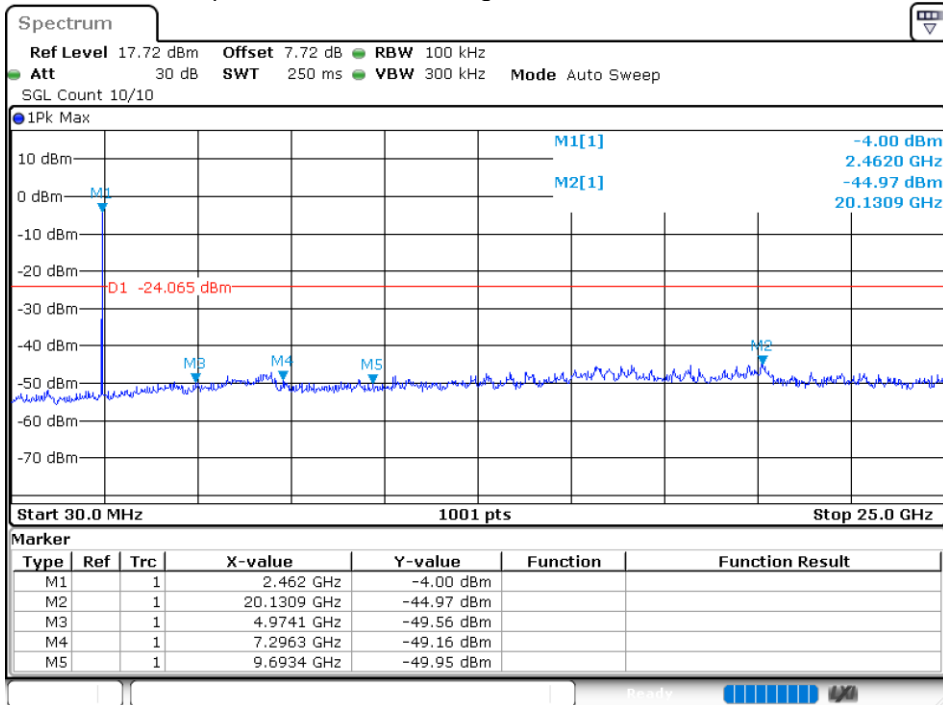

Tx. Spurious NVNT 802.11b 2412MHz Ant1 Ref

Tx. Spurious NVNT 802.11b 2412MHz Ant1 Emission

Tx. Spurious NVNT 802.11b 2437MHz Ant1 Ref

Tx. Spurious NVNT 802.11b 2437MHz Ant1 Emission

Tx. Spurious NVNT 802.11b 2462MHz Ant1 Ref

Tx. Spurious NVNT 802.11b 2462MHz Ant1 Emission

Tx. Spurious NVNT 802.11g 2412MHz Ant1 Ref

Tx. Spurious NVNT 802.11g 2412MHz Ant1 Emission

Tx. Spurious NVNT 802.11g 2437MHz Ant1 Ref

Tx. Spurious NVNT 802.11g 2437MHz Ant1 Emission

Tx. Spurious NVNT 802.11g 2462MHz Ant1 Ref

Tx. Spurious NVNT 802.11g 2462MHz Ant1 Emission

Tx. Spurious NVNT 802.11n(HT20) 2412MHz Ant1 Ref

Tx. Spurious NVNT 802.11n(HT20) 2412MHz Ant1 Emission

Tx. Spurious NVNT 802.11n(HT20) 2437MHz Ant1 Ref

Tx. Spurious NVNT 802.11n(HT20) 2437MHz Ant1 Emission

Tx. Spurious NVNT 802.11n(HT20) 2462MHz Ant1 Ref

Tx. Spurious NVNT 802.11n(HT20) 2462MHz Ant1 Emission

Tx. Spurious NVNT 802.11n(HT40) 2422MHz Ant1 Ref