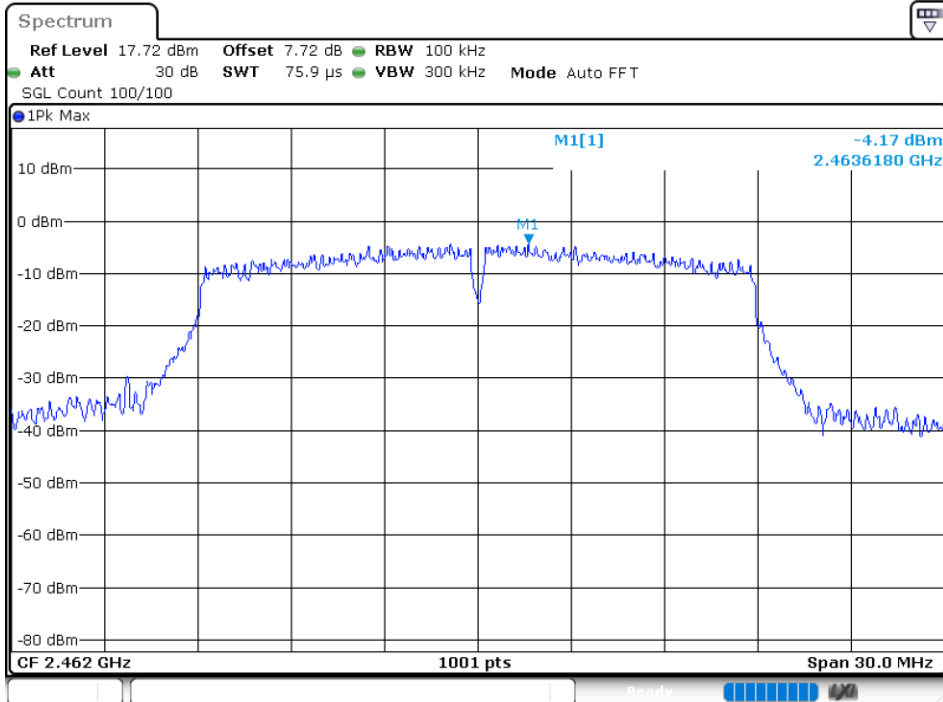

Tx. Spurious NVNT 802.11b 2462MHz Ant1 Emission

Tx. Spurious NVNT 802.11g 2412MHz Ant1 Ref

Tx. Spurious NVNT 802.11g 2412MHz Ant1 Emission

Tx. Spurious NVNT 802.11g 2437MHz Ant1 Ref

Tx. Spurious NVNT 802.11g 2437MHz Ant1 Emission

Tx. Spurious NVNT 802.11g 2462MHz Ant1 Ref

Tx. Spurious NVNT 802.11g 2462MHz Ant1 Emission

Tx. Spurious NVNT 802.11n(HT20) 2412MHz Ant1 Ref

Tx. Spurious NVNT 802.11n(HT20) 2412MHz Ant1 Emission

Tx. Spurious NVNT 802.11n(HT20) 2437MHz Ant1 Ref

Tx. Spurious NVNT 802.11n(HT20) 2437MHz Ant1 Emission

Tx. Spurious NVNT 802.11n(HT20) 2462MHz Ant1 Ref

Tx. Spurious NVNT 802.11n(HT20) 2462MHz Ant1 Emission

Tx. Spurious NVNT 802.11n(HT40) 2422MHz Ant1 Ref