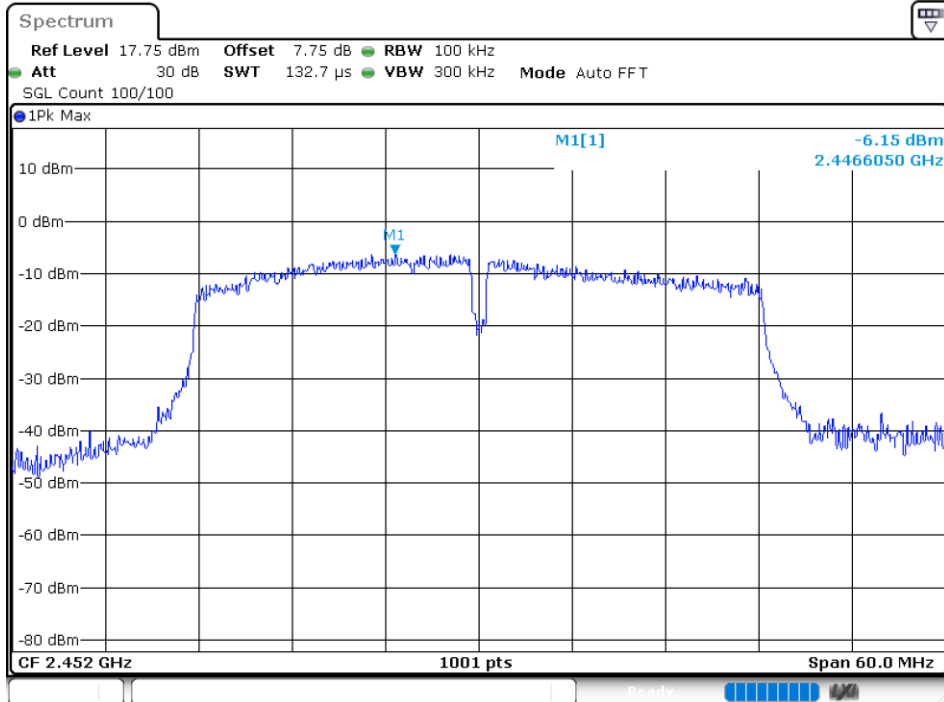

Tx. Spurious NVNT 802.11n(HT20) 2437MHz Ant1 Emission

Tx. Spurious NVNT 802.11n(HT20) 2462MHz Ant1 Ref

Tx. Spurious NVNT 802.11n(HT20) 2462MHz Ant1 Emission

Tx. Spurious NVNT 802.11n(HT40) 2422MHz Ant1 Ref

Tx. Spurious NVNT 802.11n(HT40) 2422MHz Ant1 Emission

Tx. Spurious NVNT 802.11n(HT40) 2437MHz Ant1 Ref

Tx. Spurious NVNT 802.11n(HT40) 2437MHz Ant1 Emission

Tx. Spurious NVNT 802.11n(HT40) 2452MHz Ant1 Ref

Tx. Spurious NVNT 802.11n(HT40) 2452MHz Ant1 Emission

END OF REPORT