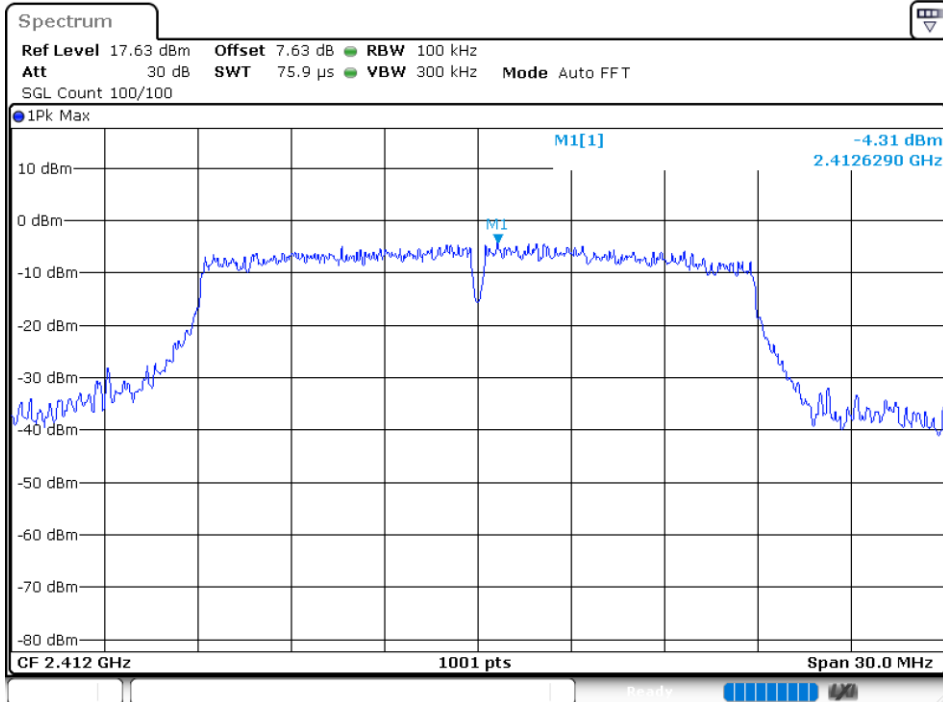

Band Edge NVNT 802.11g 2412MHz Ant1 Emission

Band Edge NVNT 802.11g 2462MHz Ant1 Ref

Band Edge NVNT 802.11g 2462MHz Ant1 Emission

Band Edge NVNT 802.11n(HT20) 2412MHz Ant1 Ref

Band Edge NVNT 802.11n(HT20) 2412MHz Ant1 Emission