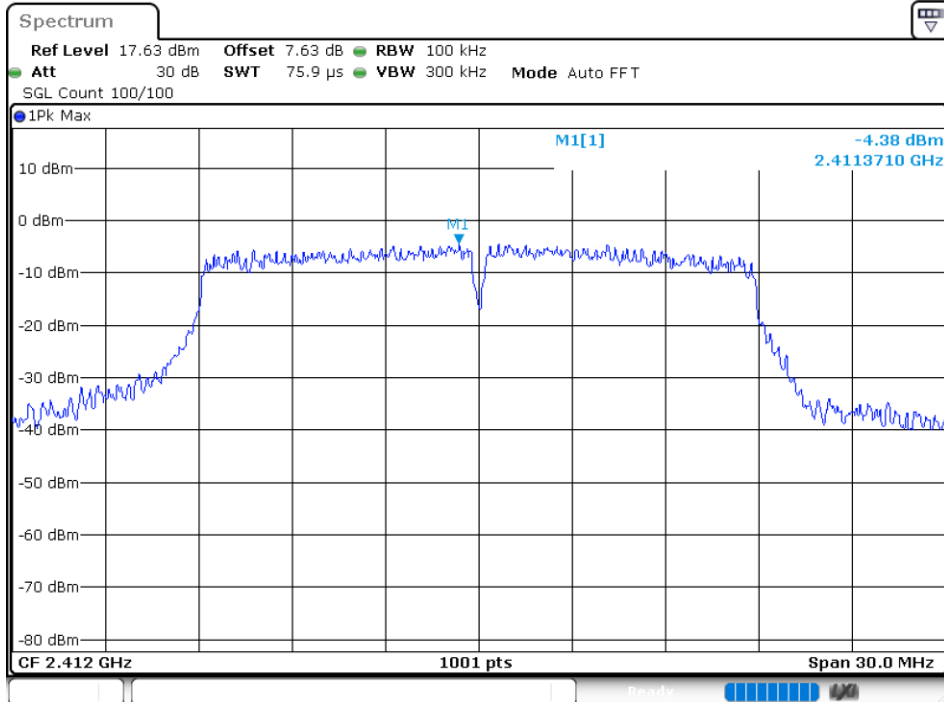

Tx. Spurious NVNT 802.11b 2462MHz Ant1 Emission

Tx. Spurious NVNT 802.11g 2412MHz Ant1 Ref

Tx. Spurious NVNT 802.11g 2412MHz Ant1 Emission

Tx. Spurious NVNT 802.11g 2437MHz Ant1 Ref

Tx. Spurious NVNT 802.11g 2437MHz Ant1 Emission

Tx. Spurious NVNT 802.11g 2462MHz Ant1 Ref

Tx. Spurious NVNT 802.11g 2462MHz Ant1 Emission

Tx. Spurious NVNT 802.11n(HT20) 2412MHz Ant1 Ref

Tx. Spurious NVNT 802.11n(HT20) 2412MHz Ant1 Emission

Tx. Spurious NVNT 802.11n(HT20) 2437MHz Ant1 Ref