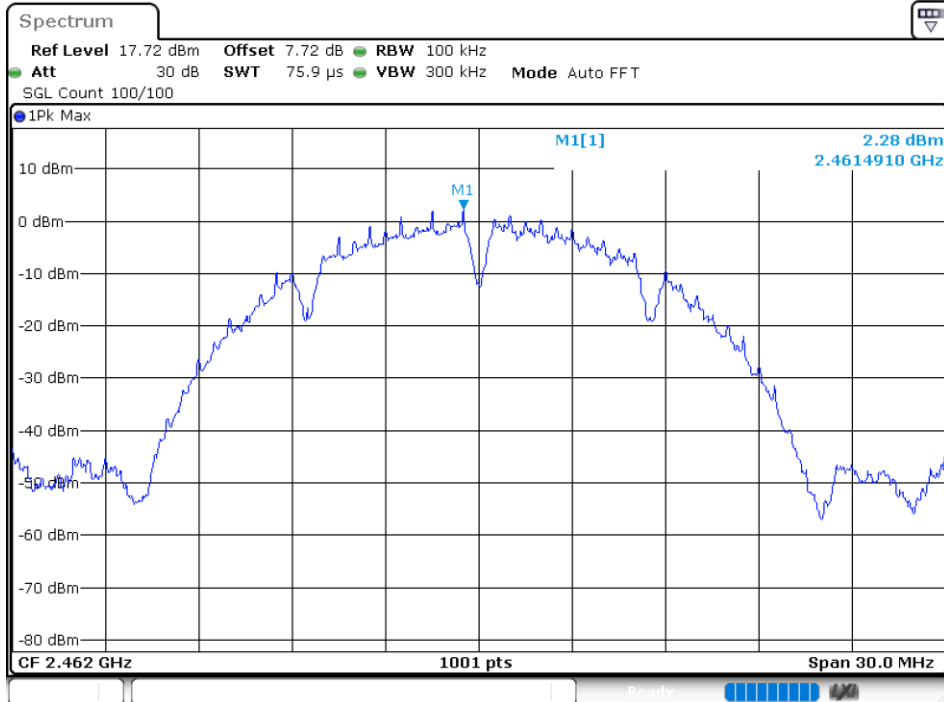

Band Edge NVNT 802.11n(HT40) 2452MHz Ant1 Emission

8.6 CONDUCTED RF SPURIOUS EMISSION

Condition	Mode	Frequency (MHz)	Antenna	Max Value (dBc)	Limit (dBc)	Verdict
NVNT	802.11b	2412	Ant 1	-46.04	-20	Pass
NVNT	802.11b	2437	Ant 1	-49.31	-20	Pass
NVNT	802.11b	2462	Ant 1	-46.93	-20	Pass
NVNT	802.11g	2412	Ant 1	-40.08	-20	Pass
NVNT	802.11g	2437	Ant 1	-42.4	-20	Pass
NVNT	802.11g	2462	Ant 1	-40.9	-20	Pass
NVNT	802.11n(HT20)	2412	Ant 1	-40.04	-20	Pass
NVNT	802.11n(HT20)	2437	Ant 1	-41.22	-20	Pass
NVNT	802.11n(HT20)	2462	Ant 1	-40.95	-20	Pass
NVNT	802.11n(HT40)	2422	Ant 1	-36.23	-20	Pass
NVNT	802.11n(HT40)	2437	Ant 1	-40.96	-20	Pass
NVNT	802.11n(HT40)	2452	Ant 1	-38.62	-20	Pass

Tx. Spurious NVNT 802.11b 2412MHz Ant1 Ref

Tx. Spurious NVNT 802.11b 2412MHz Ant1 Emission

Tx. Spurious NVNT 802.11b 2437MHz Ant1 Ref

Tx. Spurious NVNT 802.11b 2437MHz Ant1 Emission

Tx. Spurious NVNT 802.11b 2462MHz Ant1 Ref

Tx. Spurious NVNT 802.11b 2462MHz Ant1 Emission

Tx. Spurious NVNT 802.11g 2412MHz Ant1 Ref

Tx. Spurious NVNT 802.11g 2412MHz Ant1 Emission

Tx. Spurious NVNT 802.11g 2437MHz Ant1 Ref

Tx. Spurious NVNT 802.11g 2437MHz Ant1 Emission