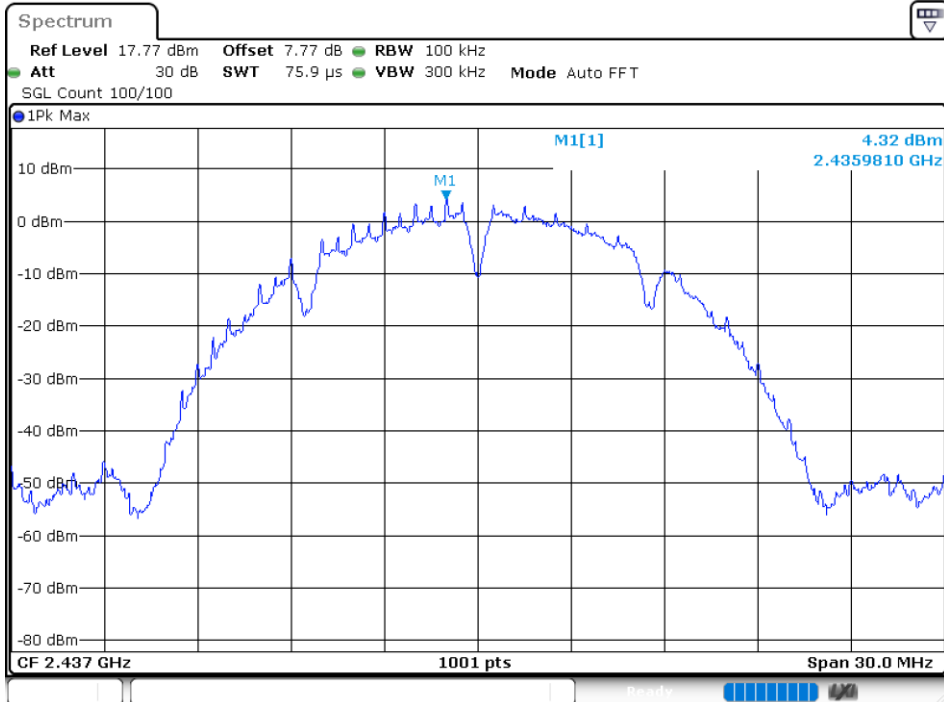

Band Edge NVNT 802.11n(HT40) 2452MHz Ant1 Emission

8.6 CONDUCTED RF SPURIOUS EMISSION

Condition	Mode	Frequency (MHz)	Antenna	Max Value (dBc)	Limit (dBc)	Verdict
NVNT	802.11b	2412	Ant 1	-46.04	-20	Pass
NVNT	802.11b	2437	Ant 1	-49.31	-20	Pass
NVNT	802.11b	2462	Ant 1	-46.93	-20	Pass
NVNT	802.11g	2412	Ant 1	-40.08	-20	Pass
NVNT	802.11g	2437	Ant 1	-42.4	-20	Pass
NVNT	802.11g	2462	Ant 1	-40.9	-20	Pass
NVNT	802.11n(HT20)	2412	Ant 1	-40.04	-20	Pass
NVNT	802.11n(HT20)	2437	Ant 1	-41.22	-20	Pass
NVNT	802.11n(HT20)	2462	Ant 1	-40.95	-20	Pass
NVNT	802.11n(HT40)	2422	Ant 1	-36.23	-20	Pass
NVNT	802.11n(HT40)	2437	Ant 1	-40.96	-20	Pass
NVNT	802.11n(HT40)	2452	Ant 1	-38.62	-20	Pass

Tx. Spurious NVNT 802.11b 2412MHz Ant1 Ref

Tx. Spurious NVNT 802.11b 2412MHz Ant1 Emission

Tx. Spurious NVNT 802.11b 2437MHz Ant1 Ref

Tx. Spurious NVNT 802.11b 2437MHz Ant1 Emission

Tx. Spurious NVNT 802.11b 2462MHz Ant1 Ref

Tx. Spurious NVNT 802.11b 2462MHz Ant1 Emission

Tx. Spurious NVNT 802.11g 2412MHz Ant1 Ref

Tx. Spurious NVNT 802.11g 2412MHz Ant1 Emission

Tx. Spurious NVNT 802.11g 2437MHz Ant1 Ref

Tx. Spurious NVNT 802.11g 2437MHz Ant1 Emission