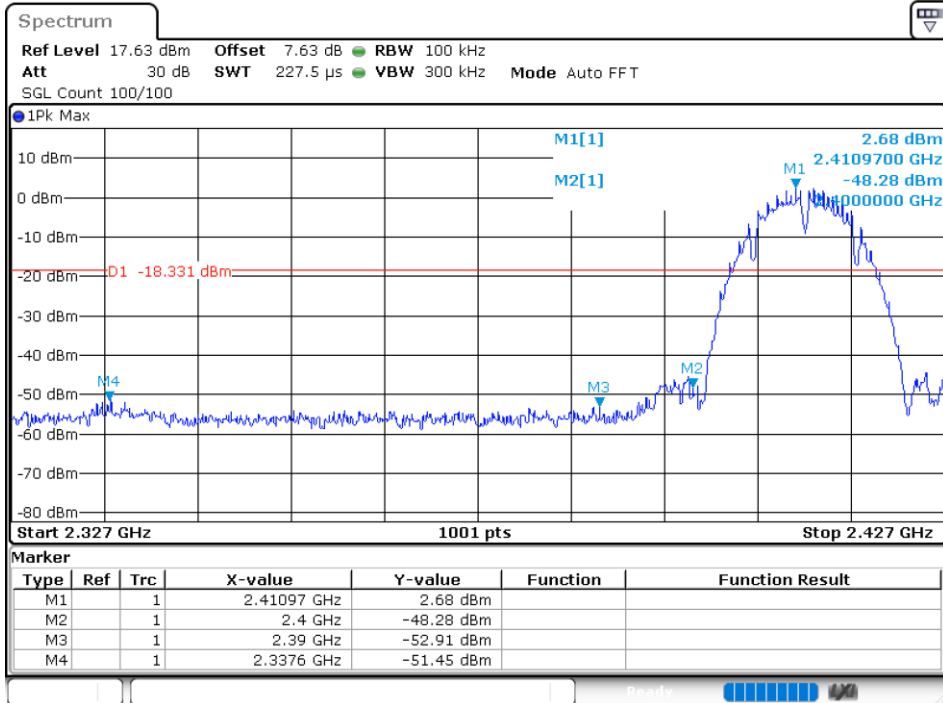

PSD NVNT 802.11n(HT20) 2437MHz Ant1

PSD NVNT 802.11n(HT20) 2462MHz Ant1

PSD NVNT 802.11n(HT40) 2422MHz Ant1

PSD NVNT 802.11n(HT40) 2437MHz Ant1

PSD NVNT 802.11n(HT40) 2452MHz Ant1

8.5 BAND EDGE

Condition	Mode	Frequency (MHz)	Antenna	Max Value (dBc)	Limit (dBc)	Verdict
NVNT	802.11b	2412	Ant 1	-53.11	-20	Pass
NVNT	802.11b	2462	Ant 1	-54.06	-20	Pass
NVNT	802.11g	2412	Ant 1	-45.93	-20	Pass
NVNT	802.11g	2462	Ant 1	-39.28	-20	Pass
NVNT	802.11n(HT20)	2412	Ant 1	-44.26	-20	Pass
NVNT	802.11n(HT20)	2462	Ant 1	-37.92	-20	Pass
NVNT	802.11n(HT40)	2422	Ant 1	-36.61	-20	Pass
NVNT	802.11n(HT40)	2452	Ant 1	-31.4	-20	Pass

Band Edge NVNT 802.11b 2412MHz Ant1 Ref

Band Edge NVNT 802.11b 2412MHz Ant1 Emission

Band Edge NVNT 802.11b 2462MHz Ant1 Ref

Band Edge NVNT 802.11b 2462MHz Ant1 Emission

Band Edge NVNT 802.11g 2412MHz Ant1 Ref