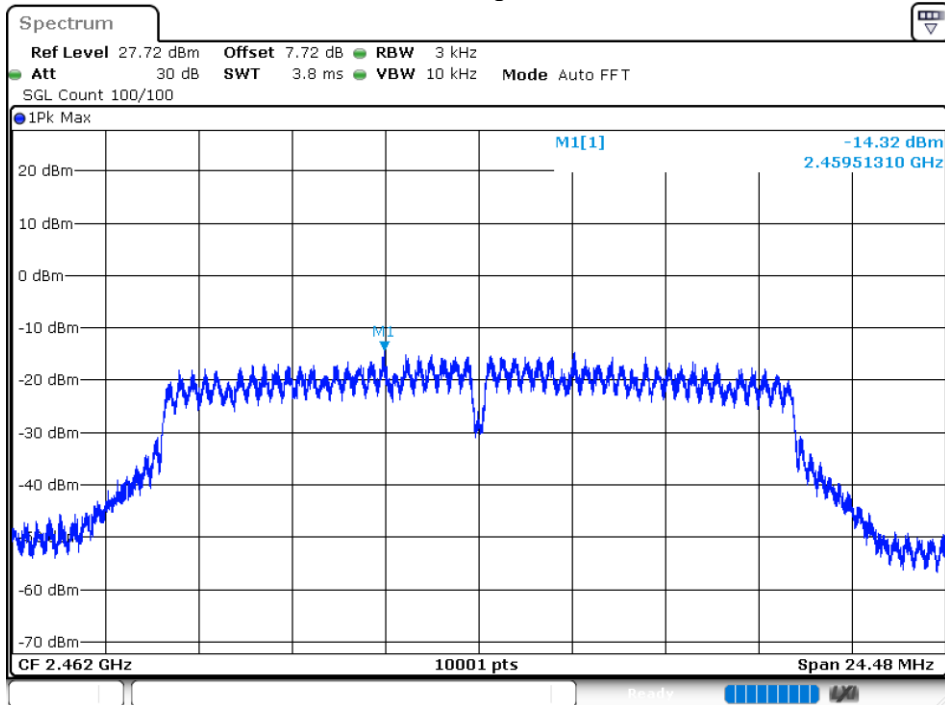

PSD NVNT 802.11b 2412MHz Ant1

PSD NVNT 802.11b 2437MHz Ant1

PSD NVNT 802.11b 2462MHz Ant1

PSD NVNT 802.11g 2412MHz Ant1

PSD NVNT 802.11g 2437MHz Ant1

PSD NVNT 802.11g 2462MHz Ant1

PSD NVNT 802.11n(HT20) 2412MHz Ant1