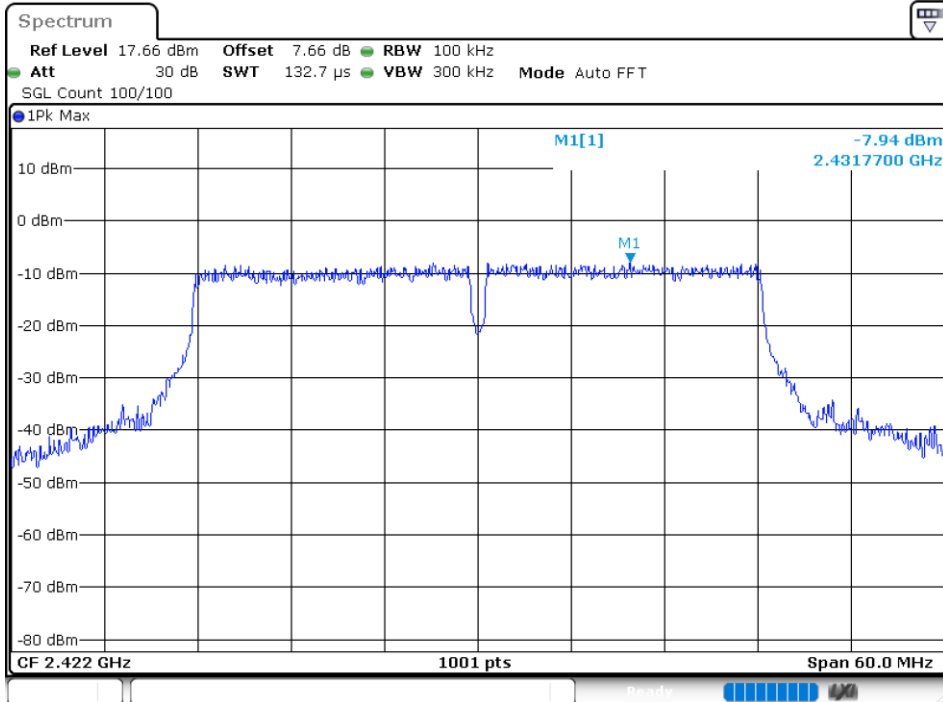

Tx. Spurious NVNT 802.11g 2462MHz Ant1 Ref

Tx. Spurious NVNT 802.11g 2462MHz Ant1 Emission

Tx. Spurious NVNT 802.11n(HT20) 2412MHz Ant1 Ref

Tx. Spurious NVNT 802.11n(HT20) 2412MHz Ant1 Emission

Tx. Spurious NVNT 802.11n(HT20) 2437MHz Ant1 Ref

Tx. Spurious NVNT 802.11n(HT20) 2437MHz Ant1 Emission

Tx. Spurious NVNT 802.11n(HT20) 2462MHz Ant1 Ref

Tx. Spurious NVNT 802.11n(HT20) 2462MHz Ant1 Emission

Tx. Spurious NVNT 802.11n(HT40) 2422MHz Ant1 Ref

Tx. Spurious NVNT 802.11n(HT40) 2422MHz Ant1 Emission

Tx. Spurious NVNT 802.11n(HT40) 2437MHz Ant1 Ref

Tx. Spurious NVNT 802.11n(HT40) 2437MHz Ant1 Emission

Tx. Spurious NVNT 802.11n(HT40) 2452MHz Ant1 Ref

Tx. Spurious NVNT 802.11n(HT40) 2452MHz Ant1 Emission

END OF REPORT