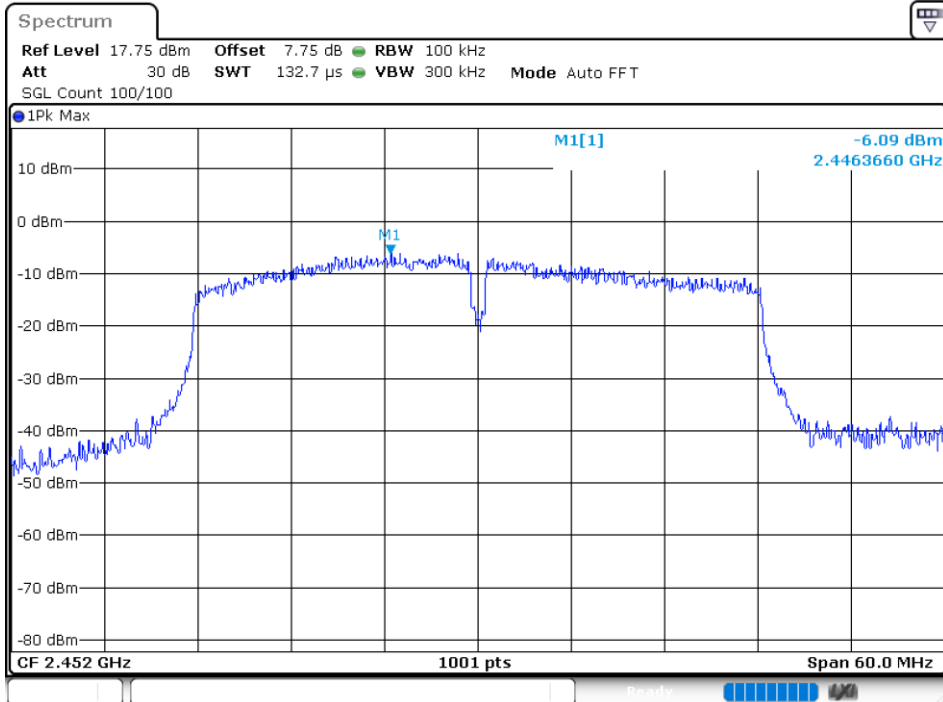

Band Edge NVNT 802.11n(HT20) 2462MHz Ant1 Ref

Band Edge NVNT 802.11n(HT20) 2462MHz Ant1 Emission

Band Edge NVNT 802.11n(HT40) 2422MHz Ant1 Ref

Band Edge NVNT 802.11n(HT40) 2422MHz Ant1 Emission

Band Edge NVNT 802.11n(HT40) 2452MHz Ant1 Ref

Band Edge NVNT 802.11n(HT40) 2452MHz Ant1 Emission

8.6 CONDUCTED RF SPURIOUS EMISSION

Condition	Mode	Frequency (MHz)	Antenna	Max Value (dBc)	Limit (dBc)	Verdict
NVNT	802.11b	2412	Ant 1	-46.04	-20	Pass
NVNT	802.11b	2437	Ant 1	-49.31	-20	Pass
NVNT	802.11b	2462	Ant 1	-46.93	-20	Pass
NVNT	802.11g	2412	Ant 1	-40.08	-20	Pass
NVNT	802.11g	2437	Ant 1	-42.4	-20	Pass
NVNT	802.11g	2462	Ant 1	-40.9	-20	Pass
NVNT	802.11n(HT20)	2412	Ant 1	-40.04	-20	Pass
NVNT	802.11n(HT20)	2437	Ant 1	-41.22	-20	Pass
NVNT	802.11n(HT20)	2462	Ant 1	-40.95	-20	Pass
NVNT	802.11n(HT40)	2422	Ant 1	-36.23	-20	Pass
NVNT	802.11n(HT40)	2437	Ant 1	-40.96	-20	Pass
NVNT	802.11n(HT40)	2452	Ant 1	-38.62	-20	Pass