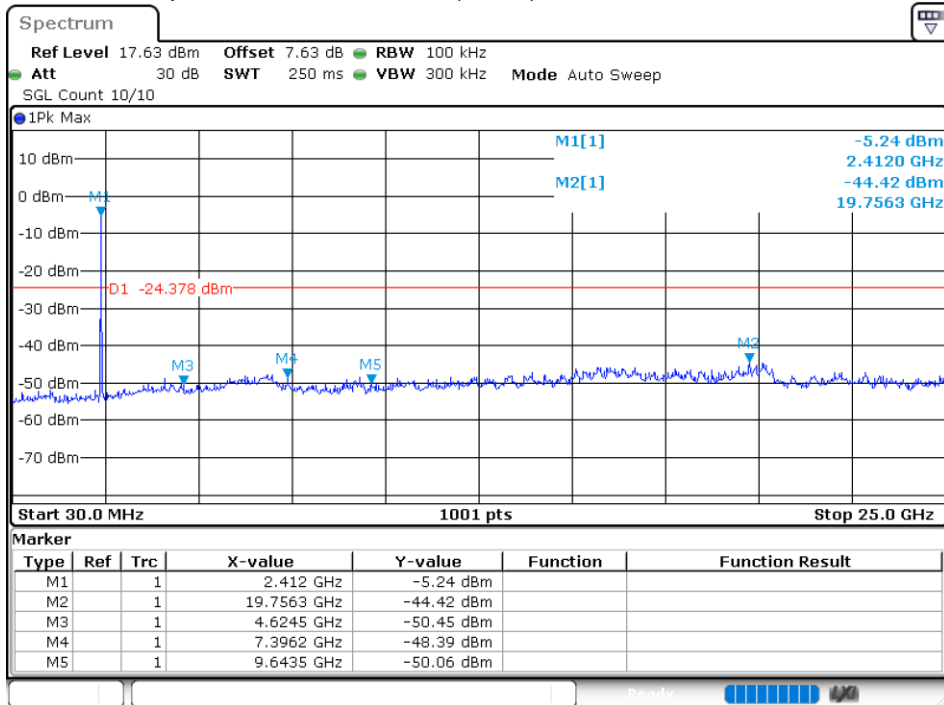

Tx. Spurious NVNT 802.11b 2462MHz Ant1 Emission

Tx. Spurious NVNT 802.11g 2412MHz Ant1 Ref

Tx. Spurious NVNT 802.11g 2412MHz Ant1 Emission

Tx. Spurious NVNT 802.11g 2437MHz Ant1 Ref

Tx. Spurious NVNT 802.11g 2437MHz Ant1 Emission

Tx. Spurious NVNT 802.11g 2462MHz Ant1 Ref

Tx. Spurious NVNT 802.11g 2462MHz Ant1 Emission

Tx. Spurious NVNT 802.11n(HT20) 2412MHz Ant1 Ref

Tx. Spurious NVNT 802.11n(HT20) 2412MHz Ant1 Emission

Tx. Spurious NVNT 802.11n(HT20) 2437MHz Ant1 Ref

Tx. Spurious NVNT 802.11n(HT20) 2437MHz Ant1 Emission

Tx. Spurious NVNT 802.11n(HT20) 2462MHz Ant1 Ref

Tx. Spurious NVNT 802.11n(HT20) 2462MHz Ant1 Emission

Tx. Spurious NVNT 802.11n(HT40) 2422MHz Ant1 Ref

Tx. Spurious NVNT 802.11n(HT40) 2452MHz Ant1 Emission

END OF REPORT