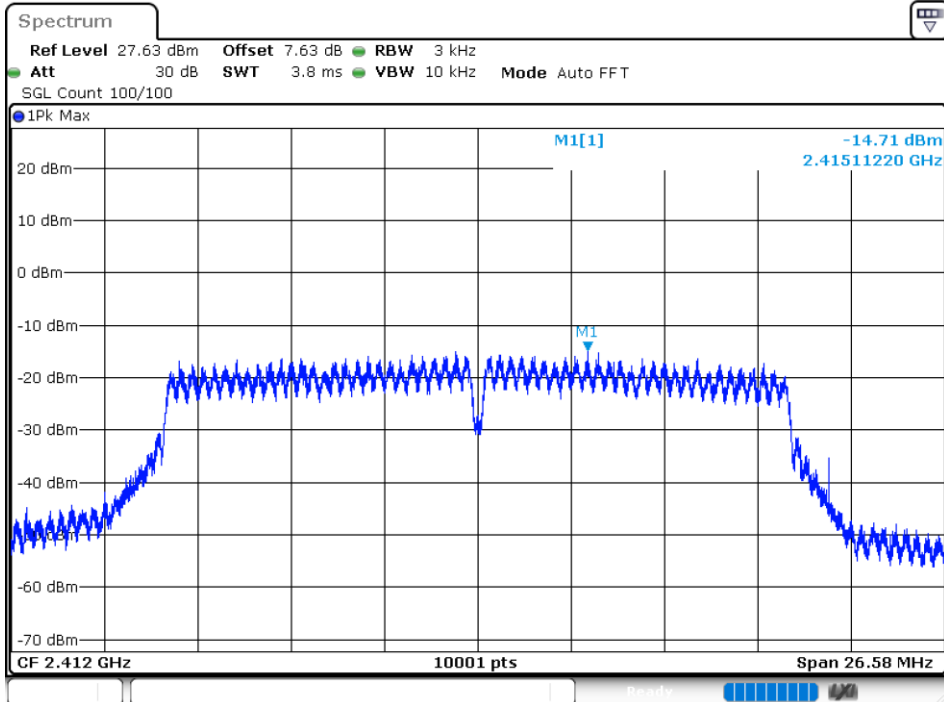

PSD NVNT 802.11b 2412MHz Ant1

PSD NVNT 802.11b 2437MHz Ant1

PSD NVNT 802.11b 2462MHz Ant1

PSD NVNT 802.11g 2412MHz Ant1

PSD NVNT 802.11g 2437MHz Ant1

PSD NVNT 802.11g 2462MHz Ant1

PSD NVNT 802.11n(HT20) 2412MHz Ant1