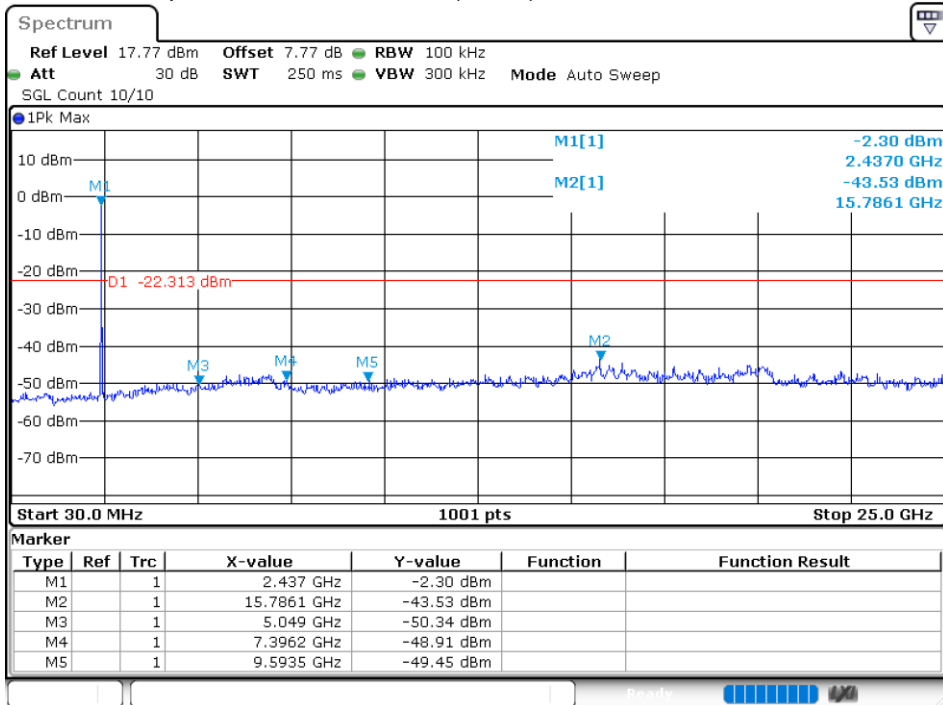

Tx. Spurious NVNT 802.11b 2462MHz Ant1 Emission

Tx. Spurious NVNT 802.11g 2412MHz Ant1 Ref

Tx. Spurious NVNT 802.11g 2412MHz Ant1 Emission

Tx. Spurious NVNT 802.11g 2437MHz Ant1 Ref

Tx. Spurious NVNT 802.11g 2437MHz Ant1 Emission

Tx. Spurious NVNT 802.11g 2462MHz Ant1 Ref

Tx. Spurious NVNT 802.11g 2462MHz Ant1 Emission

Tx. Spurious NVNT 802.11n(HT20) 2412MHz Ant1 Ref

Tx. Spurious NVNT 802.11n(HT20) 2412MHz Ant1 Emission

Tx. Spurious NVNT 802.11n(HT20) 2437MHz Ant1 Ref

Tx. Spurious NVNT 802.11n(HT20) 2437MHz Ant1 Emission

Tx. Spurious NVNT 802.11n(HT20) 2462MHz Ant1 Ref

Tx. Spurious NVNT 802.11n(HT20) 2462MHz Ant1 Emission

Tx. Spurious NVNT 802.11n(HT40) 2422MHz Ant1 Ref

Tx. Spurious NVNT 802.11n(HT40) 2452MHz Ant1 Emission

END OF REPORT