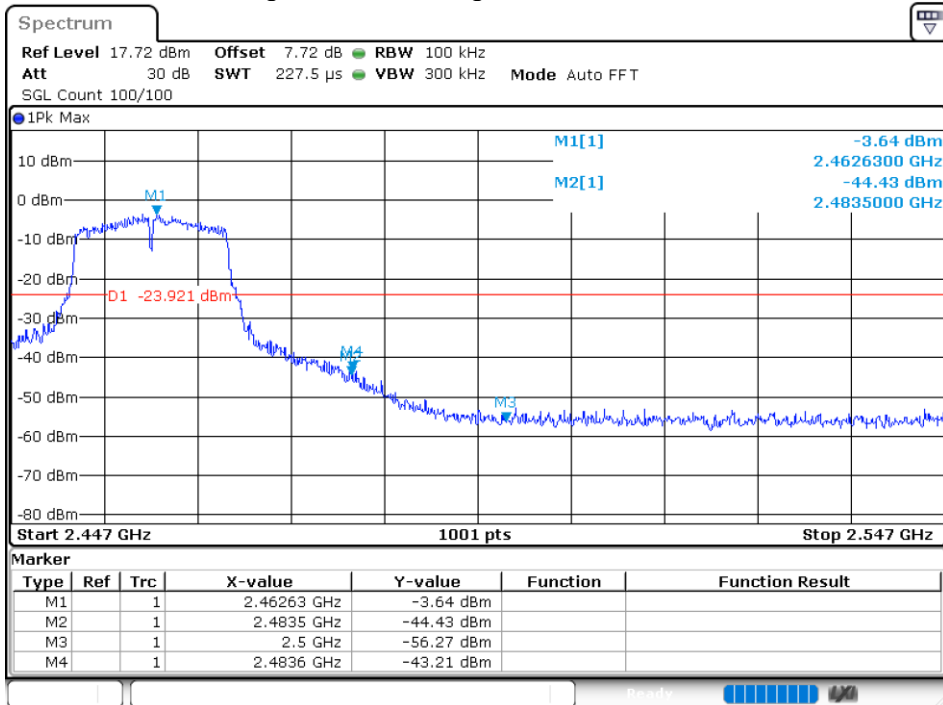

Band Edge NVNT 802.11b 2412MHz Ant1 Ref

Band Edge NVNT 802.11b 2412MHz Ant1 Emission

Band Edge NVNT 802.11b 2462MHz Ant1 Ref

Band Edge NVNT 802.11b 2462MHz Ant1 Emission

Band Edge NVNT 802.11g 2412MHz Ant1 Ref

Band Edge NVNT 802.11g 2412MHz Ant1 Emission

Band Edge NVNT 802.11g 2462MHz Ant1 Ref

Band Edge NVNT 802.11g 2462MHz Ant1 Emission

Band Edge NVNT 802.11n(HT20) 2412MHz Ant1 Ref

Band Edge NVNT 802.11n(HT20) 2412MHz Ant1 Emission