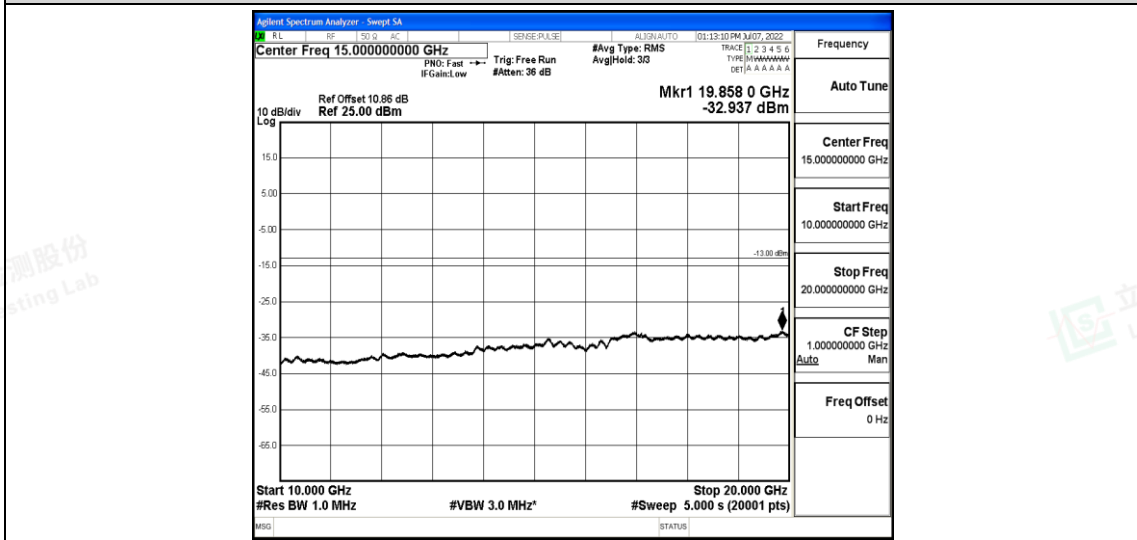

Band4-15MHz-QPSK-20025-1RB#0-Range5:10000~20000MHz

Band4-15MHz-QPSK-20175-1RB#0-Range1:0.009~0.15MHz

Band4-15MHz-QPSK-20175-1RB#0-Range2:0.15~30MHz