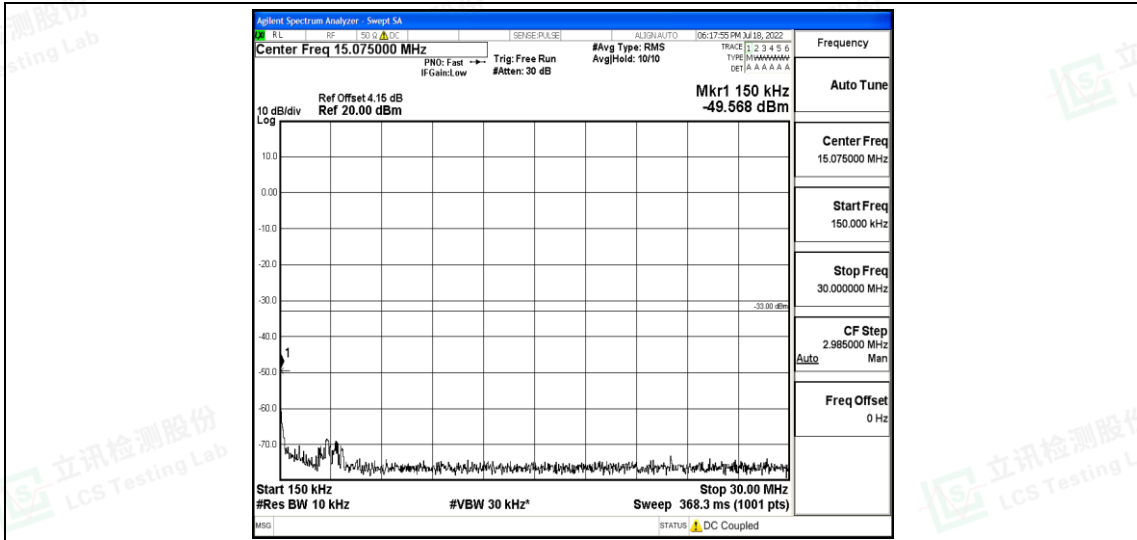

Band4-3MHz-16QAM-19965-1RB#0-Range5:10000~20000MHz

Band4-3MHz-16QAM-20175-1RB#0-Range1:0.009~0.15MHz

Band4-3MHz-16QAM-20175-1RB#0-Range2:0.15~30MHz

Band4-3MHz-16QAM-20175-1RB#0-Range3:30~1000MHz

Band4-3MHz-16QAM-20175-1RB#0-Range4:1000~10000MHz