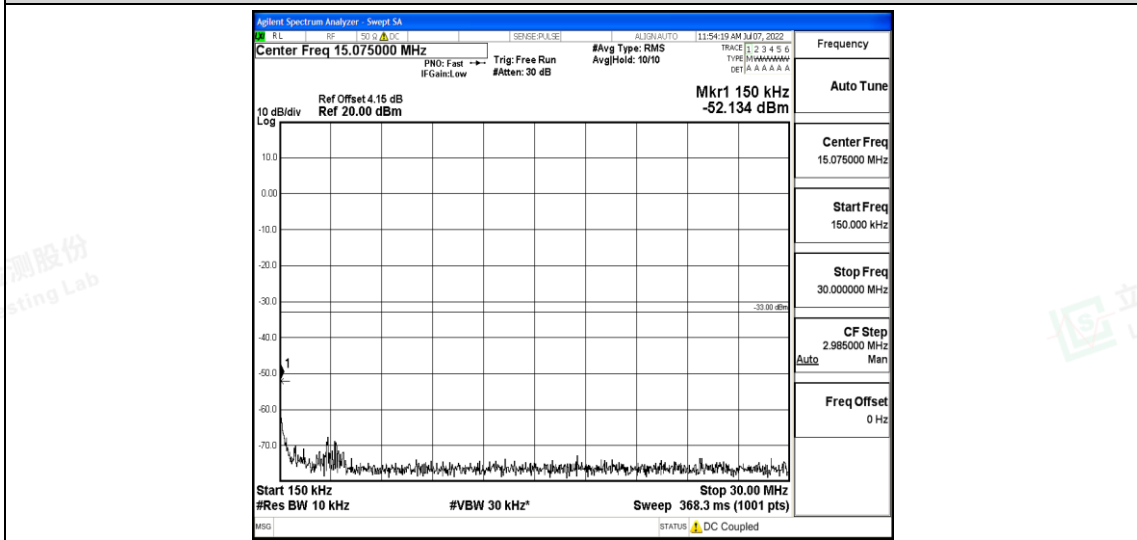

Band4-3MHz-16QAM-20385-1RB#0-Range5:10000~20000MHz

Band4-5MHz-QPSK-19975-1RB#0-Range1:0.009~0.15MHz

Band4-5MHz-QPSK-19975-1RB#0-Range2:0.15~30MHz

Band4-5MHz-QPSK-19975-1RB#0-Range3:30~1000MHz

Band4-5MHz-QPSK-19975-1RB#0-Range4:1000~10000MHz