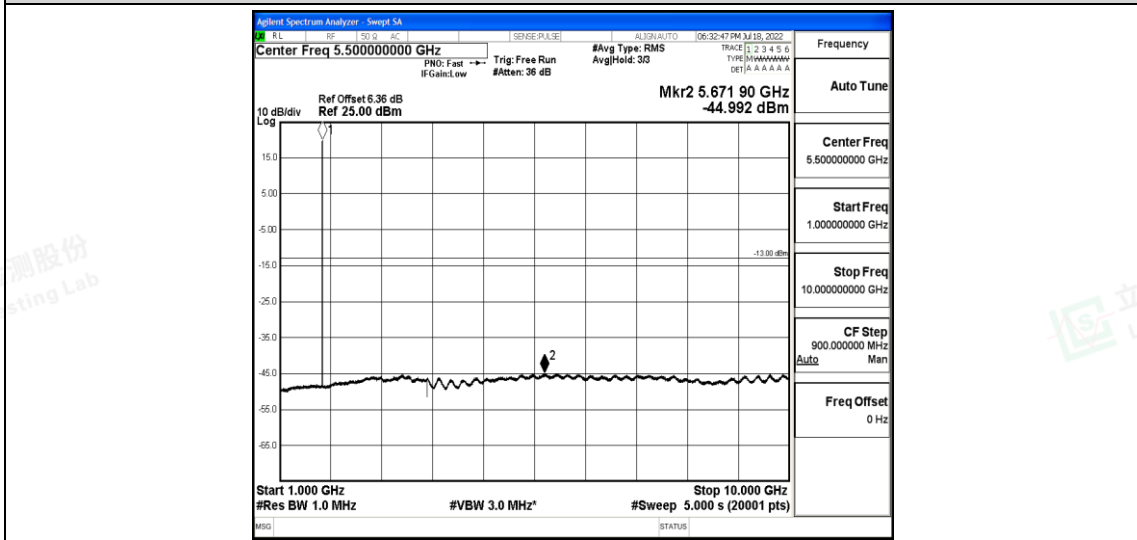

Band4-3MHz-16QAM-20175-1RB#0-Range5:10000~20000MHz

Band4-3MHz-16QAM-20385-1RB#0-Range1:0.009~0.15MHz

Band4-3MHz-16QAM-20385-1RB#0-Range2:0.15~30MHz

Band4-3MHz-16QAM-20385-1RB#0-Range3:30~1000MHz

Band4-3MHz-16QAM-20385-1RB#0-Range4:1000~10000MHz