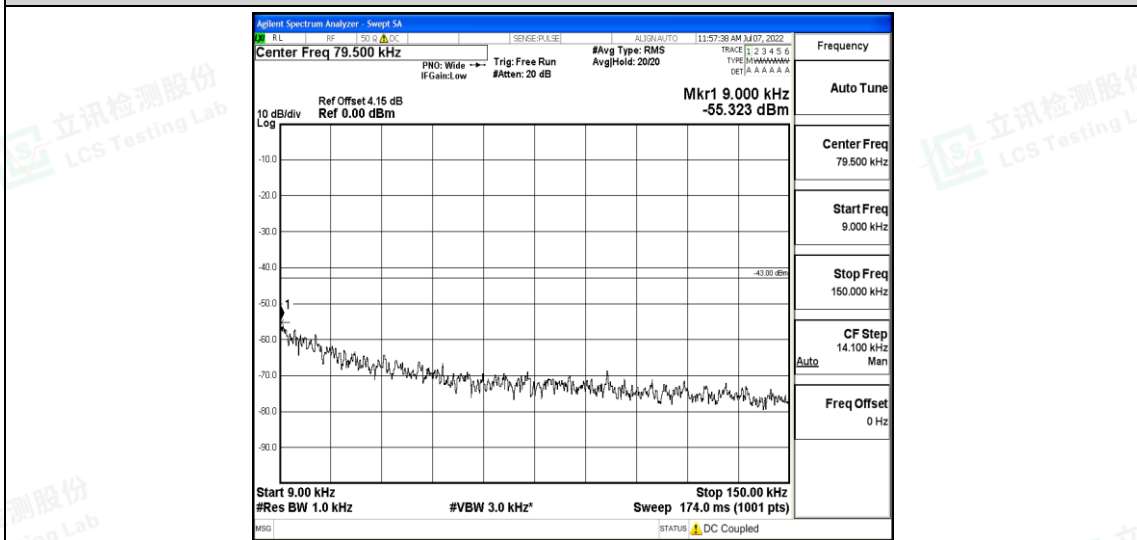

Band4-5MHz-QPSK-20175-1RB#0-Range2:0.15~30MHz