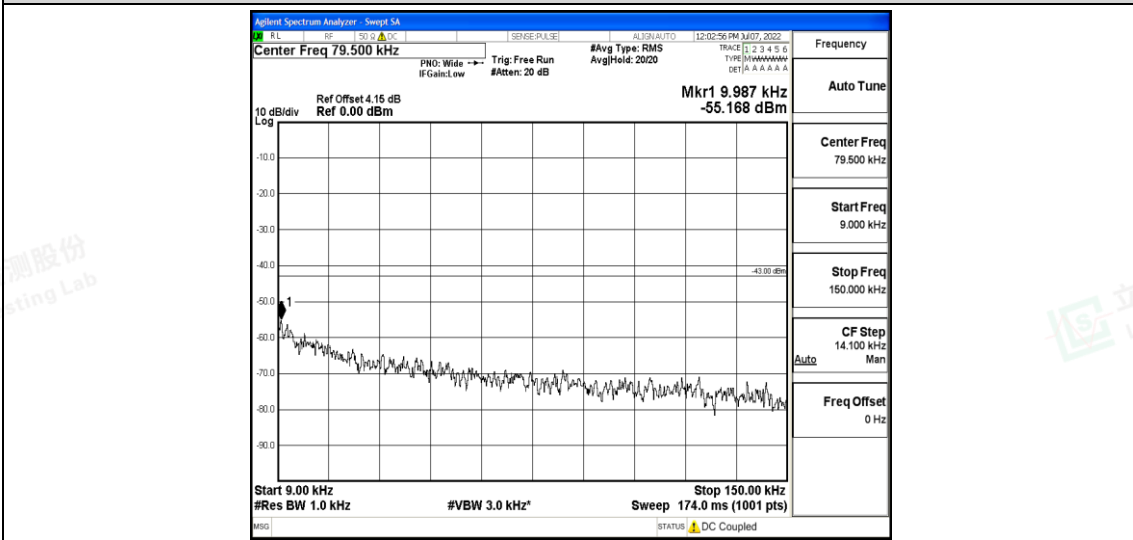

Band4-5MHz-16QAM-20375-1RB#0-Range2:0.15~30MHz