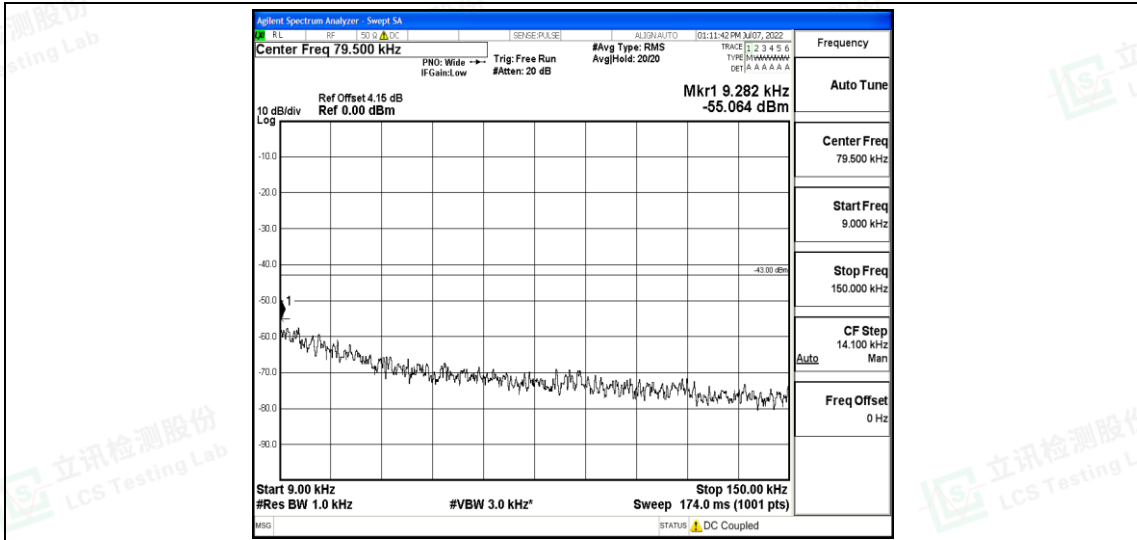

Band4-15MHz-QPSK-2025-1RB#0-Range2:0.15~30MHz