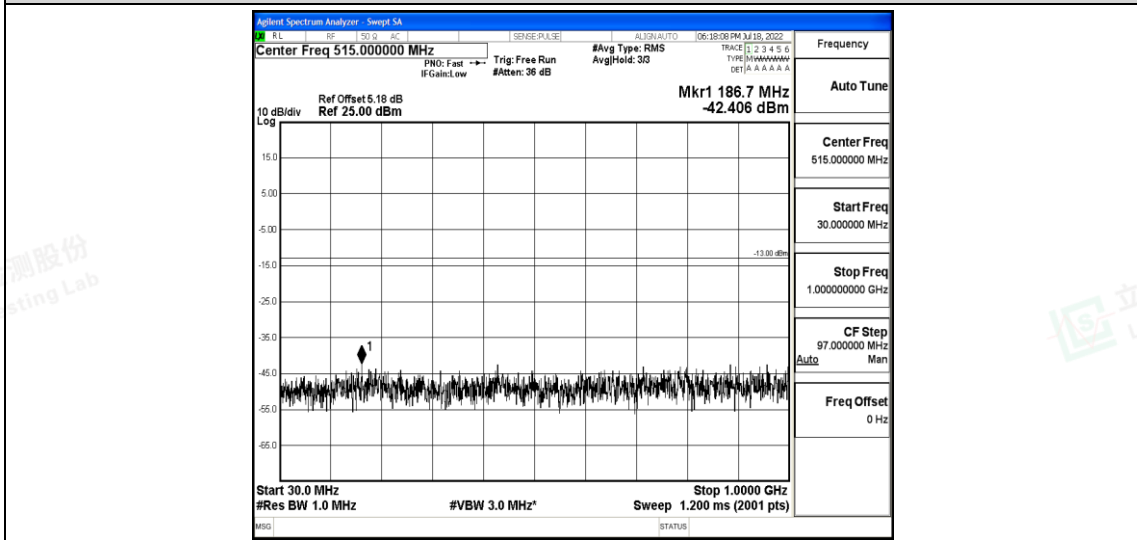

Band4-3MHz-16QAM-19965-1RB#0-Range5:10000~20000MHz

Band4-3MHz-16QAM-20175-1RB#0-Range1:0.009~0.15MHz

Band4-3MHz-16QAM-20175-1RB#0-Range2:0.15~30MHz

Band4-3MHz-16QAM-20175-1RB#0-Range3:30~1000MHz

Band4-3MHz-16QAM-20175-1RB#0-Range4:1000~10000MHz