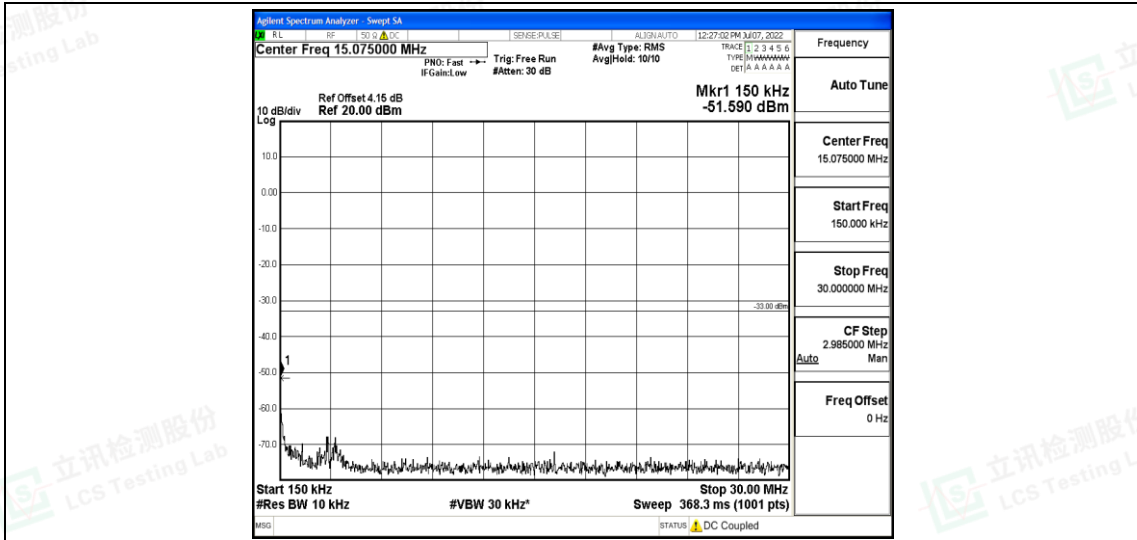

Band4-10MHz-16QAM-20000-1RB#0-Range5:10000~20000MHz

Band4-10MHz-16QAM-20175-1RB#0-Range1:0.009~0.15MHz

Band4-10MHz-16QAM-20175-1RB#0-Range2:0.15~30MHz

Band4-10MHz-16QAM-20175-1RB#0-Range3:30~1000MHz

Band4-10MHz-16QAM-20175-1RB#0-Range4:1000~10000MHz