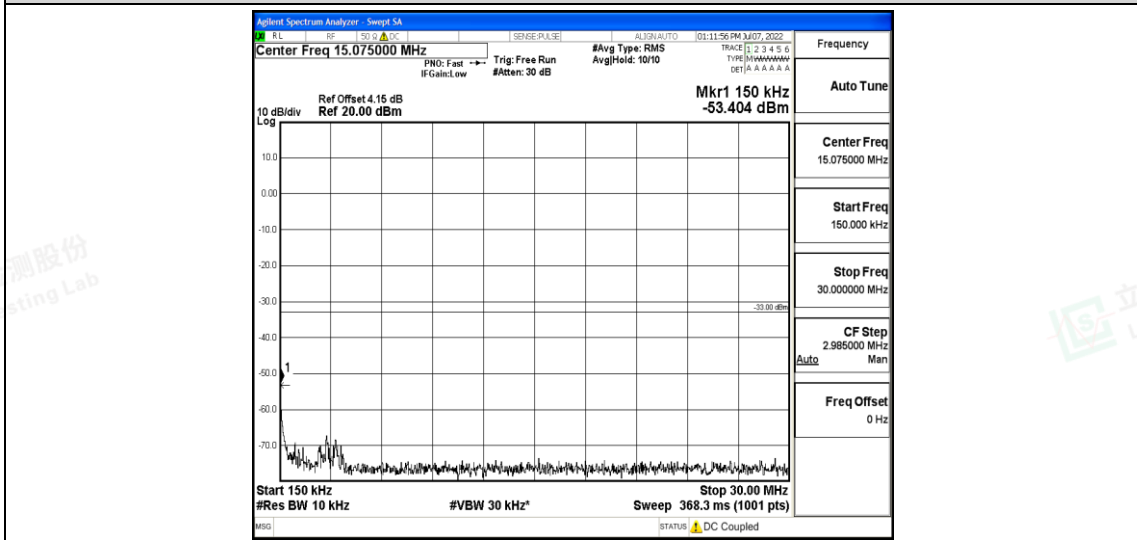

Band4-15MHz-QPSK-2025-1RB#0-Range3:30~1000MHz