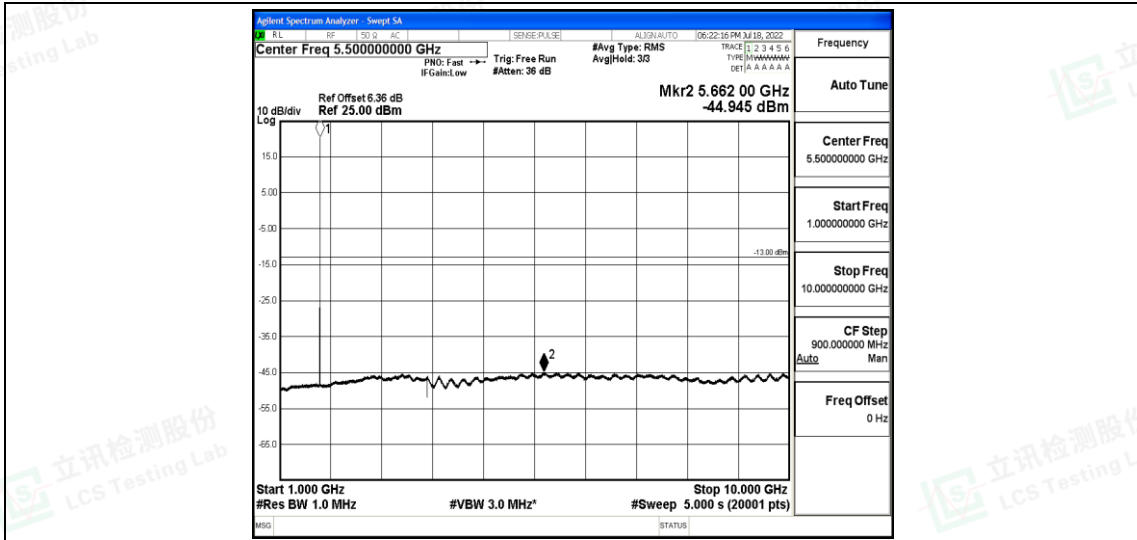

Band4-3MHz-16QAM-19965-1RB#0-Range5:10000~20000MHz