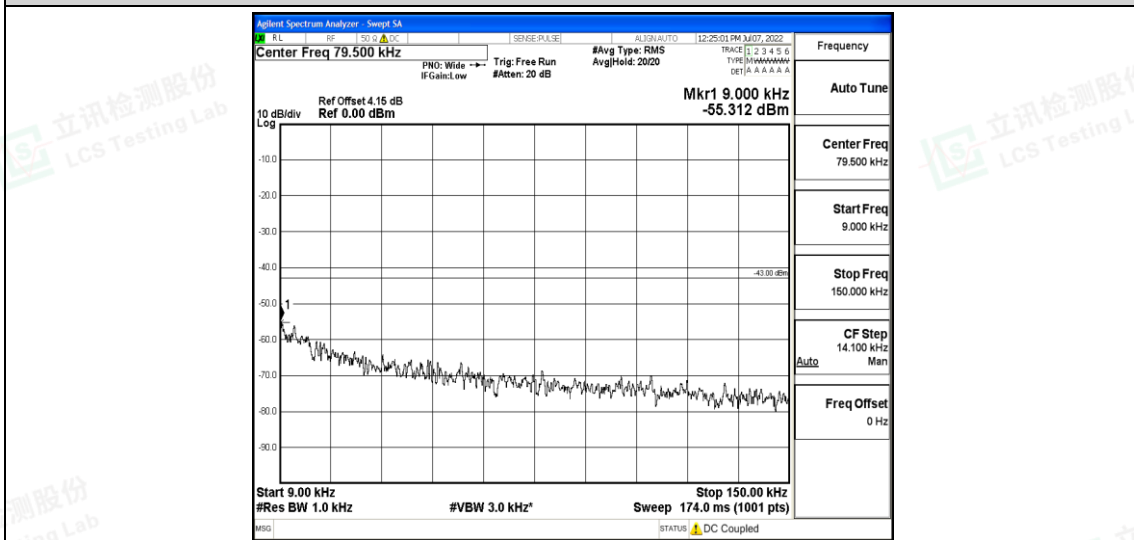

Band4-10MHz-QPSK-20175-1RB#0-Range2:0.15~30MHz