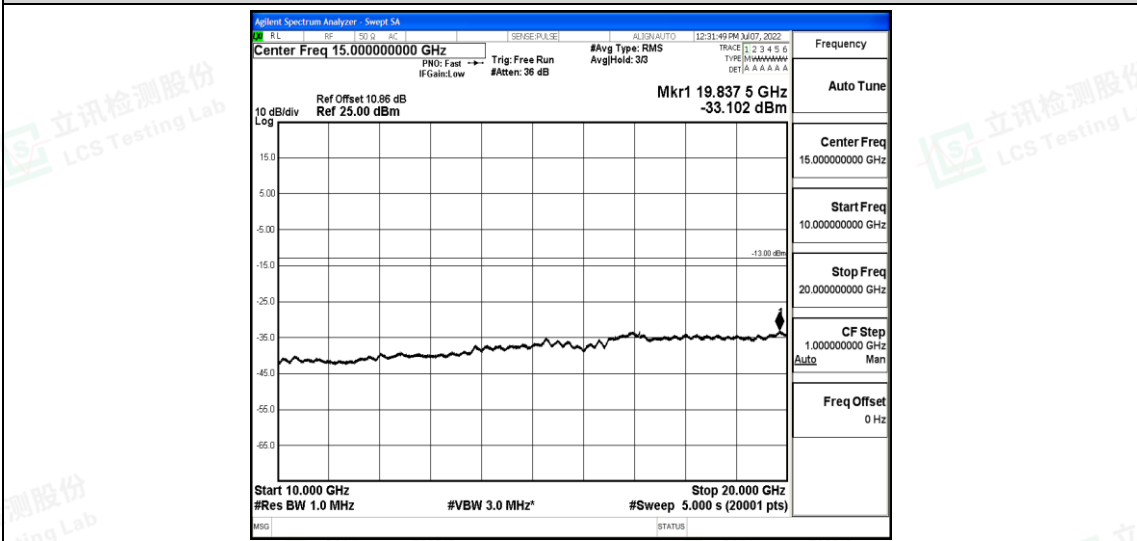

Band4-10MHz-16QAM-20350-1RB#0-Range1:0.009~0.15MHz

Band4-10MHz-16QAM-20350-1RB#0-Range2:0.15~30MHz

Band4-10MHz-16QAM-20350-1RB#0-Range3:30~1000MHz

Band4-10MHz-16QAM-20350-1RB#0-Range4:1000~10000MHz

Band4-10MHz-16QAM-20350-1RB#0-Range5:10000~20000MHz