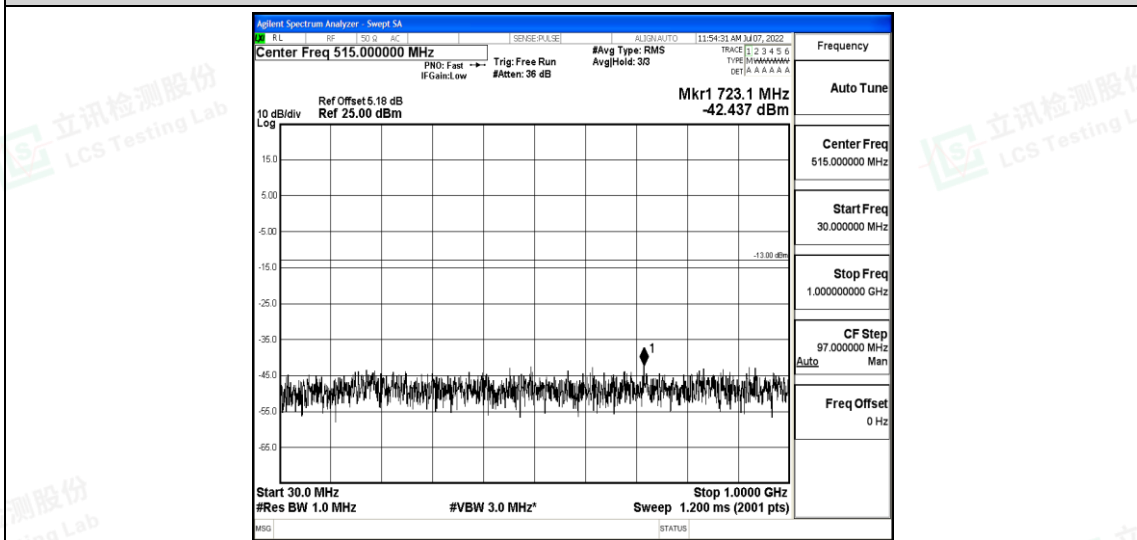

Band4-3MHz-16QAM-20385-1RB#0-Range5:10000~20000MHz

Band4-5MHz-QPSK-19975-1RB#0-Range1:0.009~0.15MHz

Band4-5MHz-QPSK-19975-1RB#0-Range2:0.15~30MHz

Band4-5MHz-QPSK-19975-1RB#0-Range3:30~1000MHz

Band4-5MHz-QPSK-19975-1RB#0-Range4:1000~10000MHz