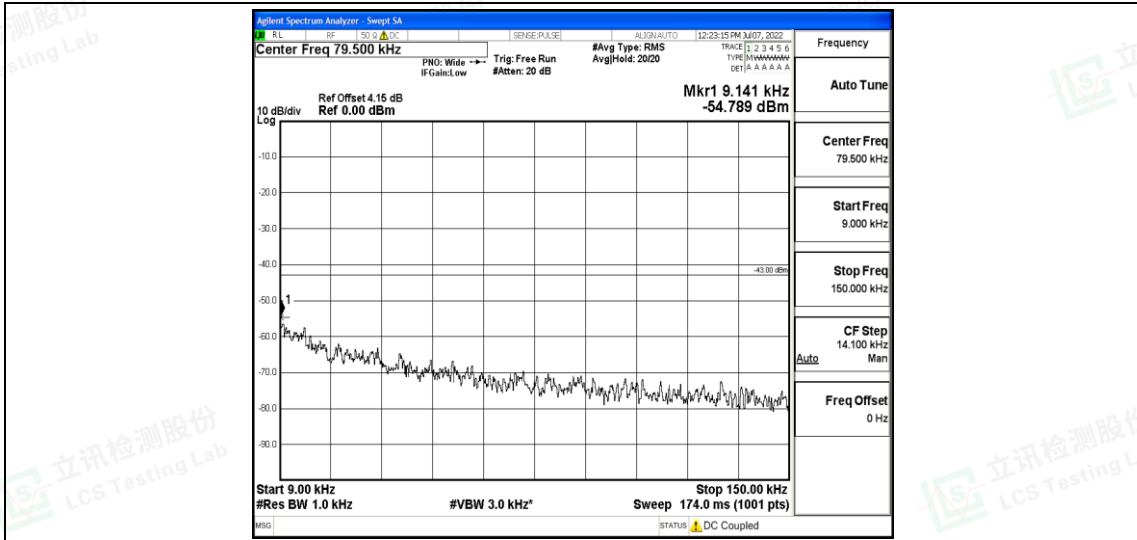

Band4-10MHz-16QAM-20000-1RB#0-Range2:0.15~30MHz