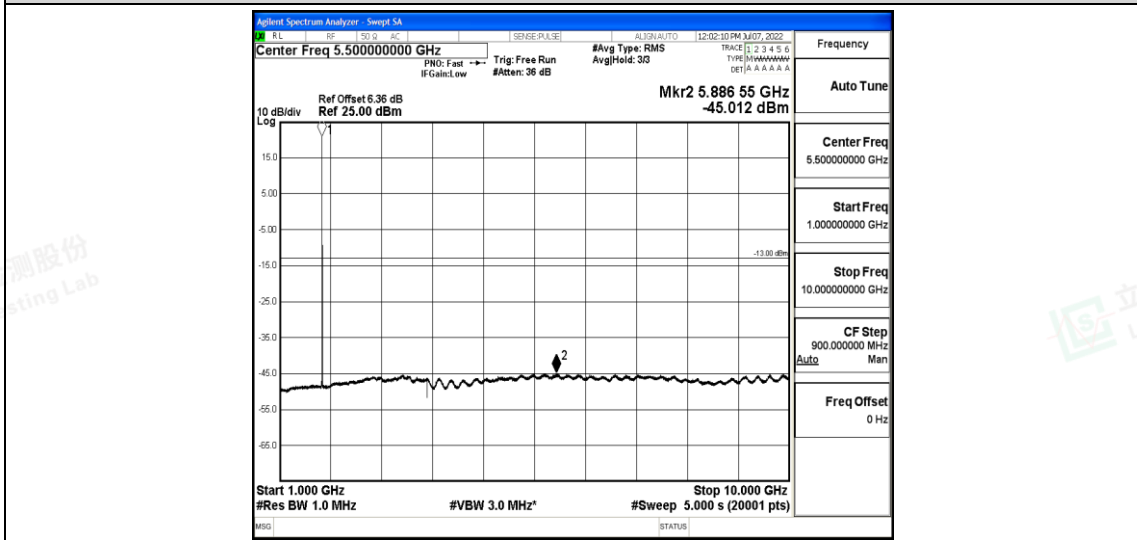

Band4-5MHz-QPSK-20175-1RB#0-Range5:10000~20000MHz

Band4-5MHz-QPSK-20375-1RB#0-Range1:0.009~0.15MHz

Band4-5MHz-QPSK-20375-1RB#0-Range2:0.15~30MHz

Band4-5MHz-QPSK-20375-1RB#0-Range3:30~1000MHz

Band4-5MHz-QPSK-20375-1RB#0-Range4:1000~10000MHz