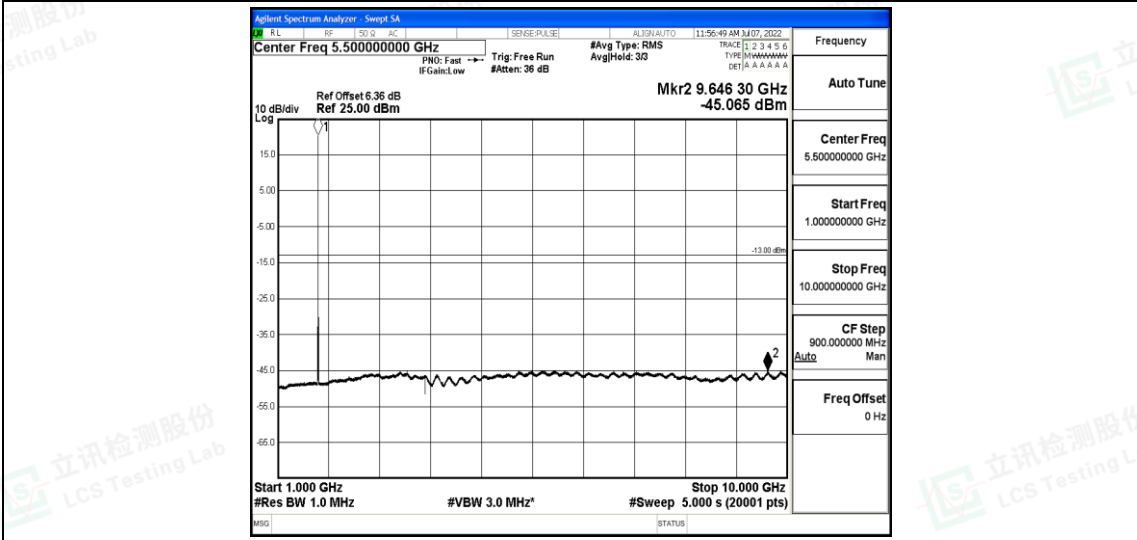

Band4-5MHz-16QAM-19975-1RB#0-Range2:0.15~30MHz

Band4-5MHz-16QAM-19975-1RB#0-Range3:30~100MHz

Band4-5MHz-16QAM-19975-1RB#0-Range4:1000~10000MHz

Band4-5MHz-16QAM-19975-1RB#0-Range5:10000~20000MHz

Band4-5MHz-16QAM-20175-1RB#0-Range1:0.009~0.15MHz