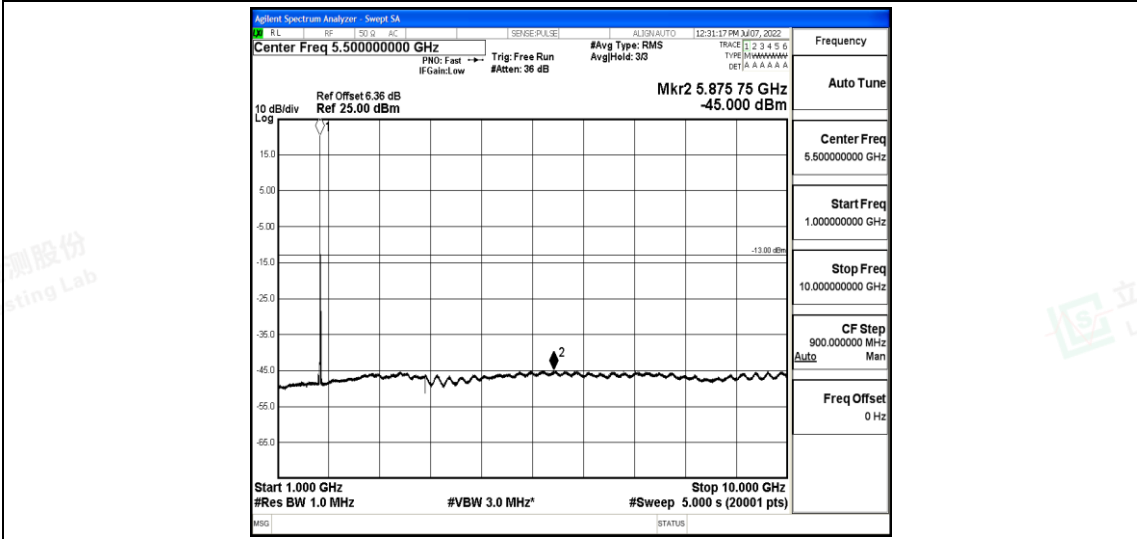

Band4-10MHz-16QAM-20350-1RB#0-Range1:0.009~0.15MHz

Band4-10MHz-16QAM-20350-1RB#0-Range2:0.15~30MHz

Band4-10MHz-16QAM-20350-1RB#0-Range3:30~1000MHz

Band4-10MHz-16QAM-20350-1RB#0-Range4:1000~10000MHz

Band4-10MHz-16QAM-20350-1RB#0-Range5:10000~20000MHz