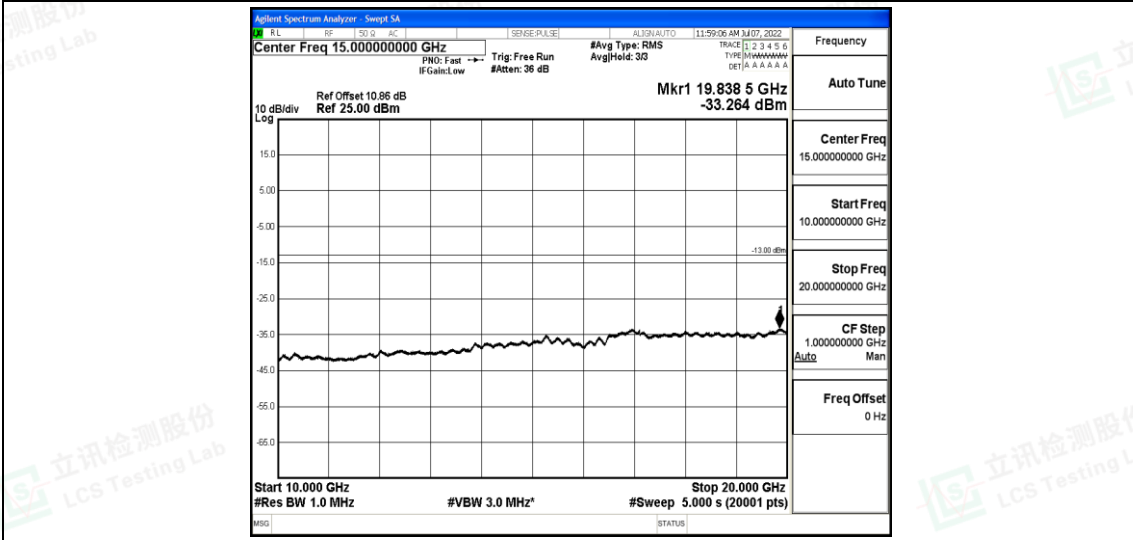

Band4-5MHz-QPSK-20375-1RB#0-Range1:0.009~0.15MHz