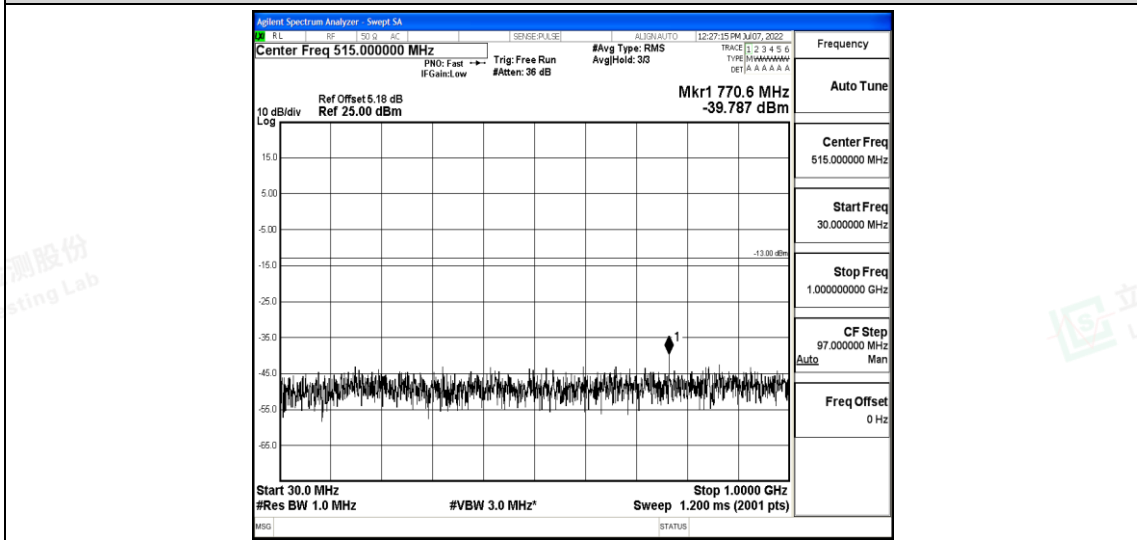

Band4-10MHz-16QAM-20000-1RB#0-Range5:10000~20000MHz

Band4-10MHz-16QAM-20175-1RB#0-Range1:0.009~0.15MHz

Band4-10MHz-16QAM-20175-1RB#0-Range2:0.15~30MHz

Band4-10MHz-16QAM-20175-1RB#0-Range3:30~1000MHz

Band4-10MHz-16QAM-20175-1RB#0-Range4:1000~10000MHz