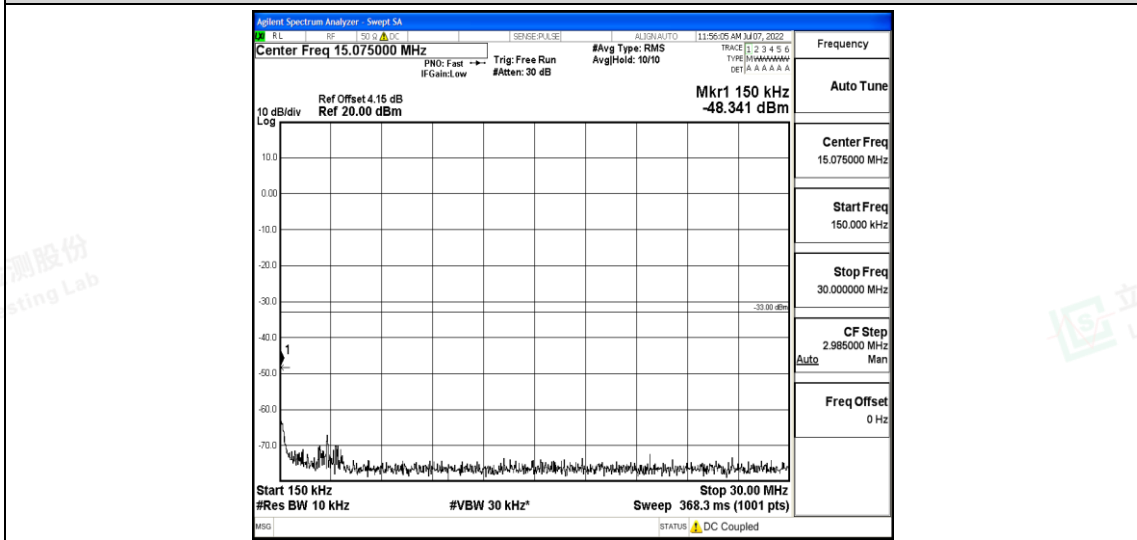

Band4-5MHz-16QAM-19975-1RB#0-Range2:0.15~30MHz

Band4-5MHz-16QAM-19975-1RB#0-Range3:30~100MHz

Band4-5MHz-16QAM-19975-1RB#0-Range4:1000~10000MHz

Band4-5MHz-16QAM-19975-1RB#0-Range5:10000~20000MHz

Band4-5MHz-16QAM-20175-1RB#0-Range1:0.009~0.15MHz