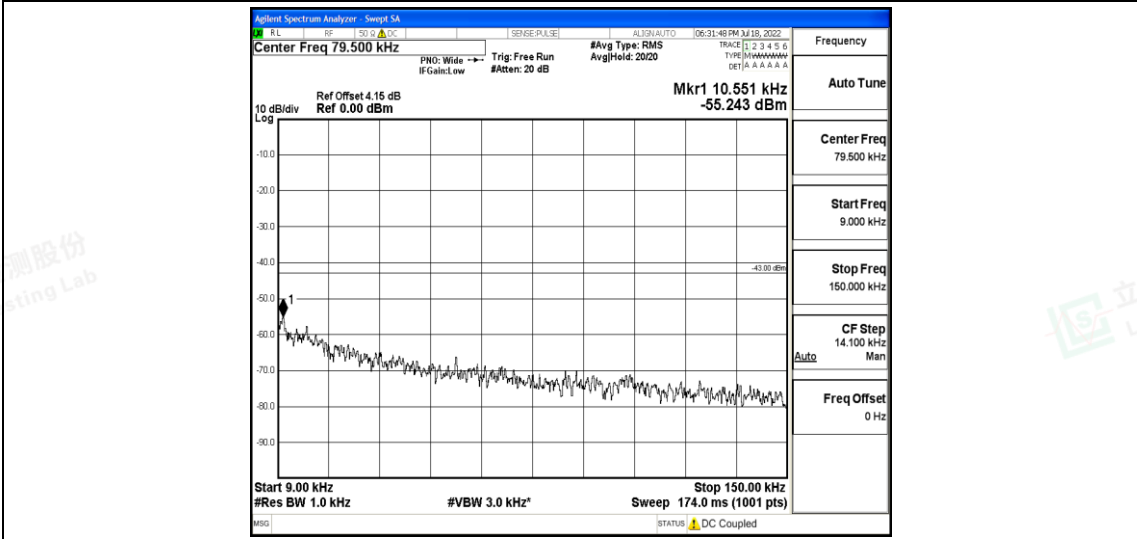

Band4-3MHz-16QAM-20385-1RB#0-Range2:0.15~30MHz