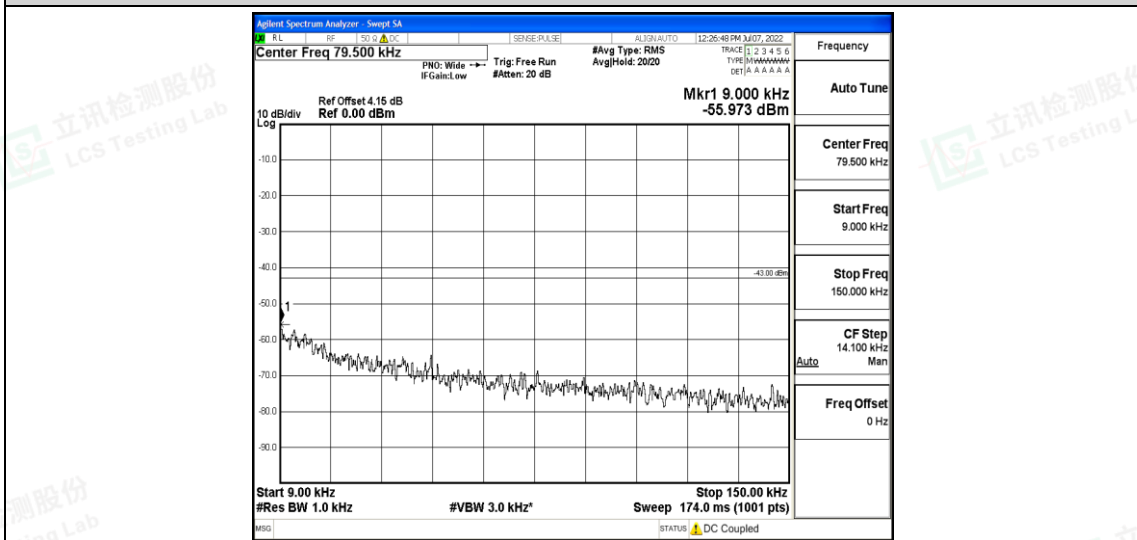

Band4-10MHz-16QAM-20000-1RB#0-Range5:10000~20000MHz

Band4-10MHz-16QAM-20175-1RB#0-Range1:0.009~0.15MHz

Band4-10MHz-16QAM-20175-1RB#0-Range2:0.15~30MHz

Band4-10MHz-16QAM-20175-1RB#0-Range3:30~1000MHz

Band4-10MHz-16QAM-20175-1RB#0-Range4:1000~10000MHz