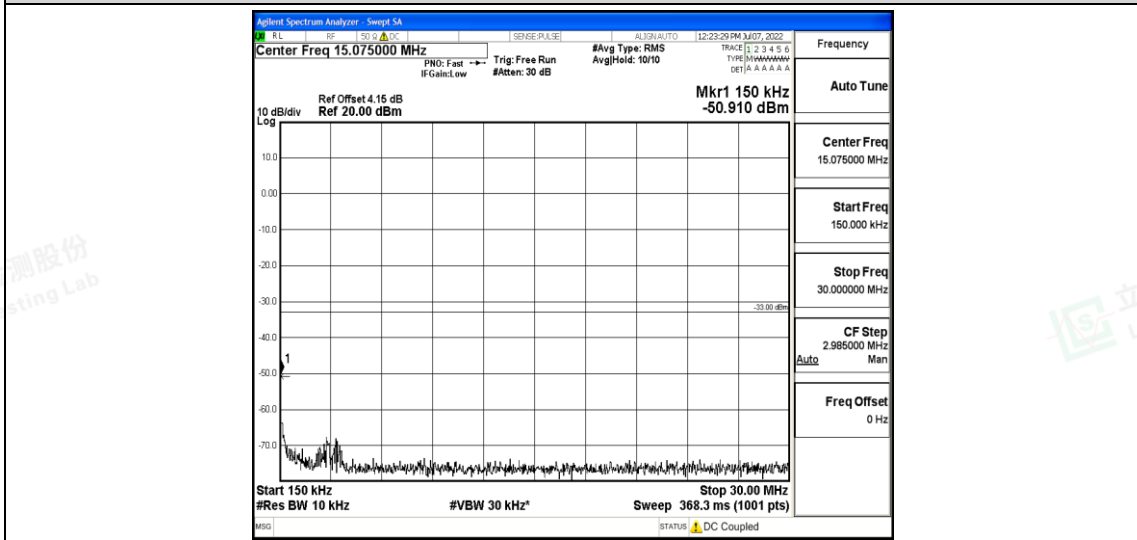

Band4-10MHz-QPSK-20350-1RB#0-Range5:10000~20000MHz

Band4-10MHz-16QAM-20000-1RB#0-Range1:0.009~0.15MHz

Band4-10MHz-16QAM-20000-1RB#0-Range2:0.15~30MHz

Band4-10MHz-16QAM-20000-1RB#0-Range3:30~1000MHz

Band4-10MHz-16QAM-20000-1RB#0-Range4:1000~10000MHz