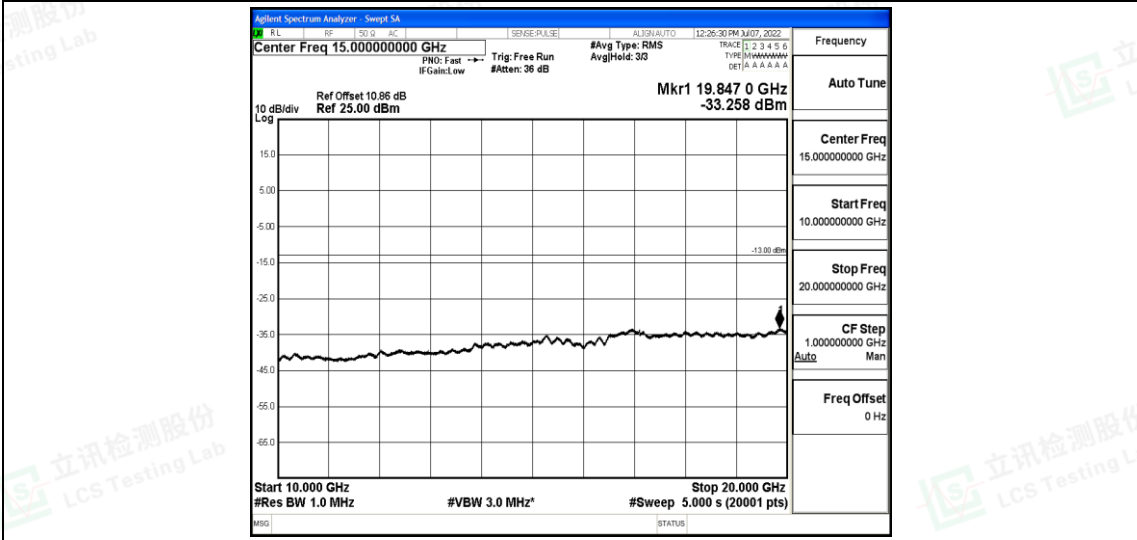

Band4-10MHz-QPSK-20350-1RB#0-Range1:0.009~0.15MHz