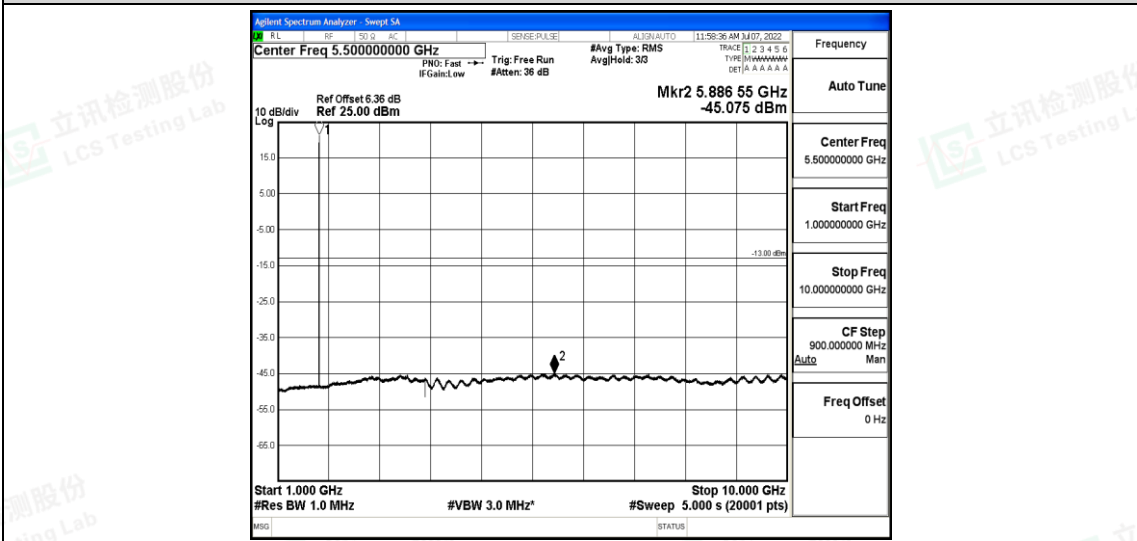

Band4-5MHz-QPSK-19975-1RB#0-Range5:10000~20000MHz

Band4-5MHz-QPSK-20175-1RB#0-Range1:0.009~0.15MHz

Band4-5MHz-QPSK-20175-1RB#0-Range2:0.15~30MHz

Band4-5MHz-QPSK-20175-1RB#0-Range3:30~1000MHz

Band4-5MHz-QPSK-20175-1RB#0-Range4:1000~10000MHz