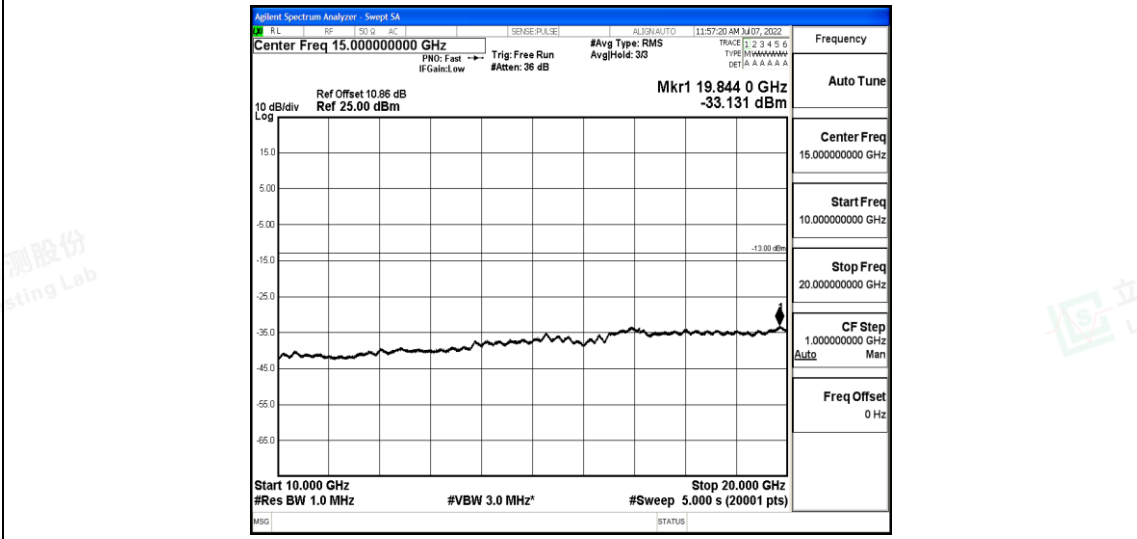

Band4-5MHz-16QAM-19975-1RB#0-Range2:0.15~30MHz

Band4-5MHz-16QAM-19975-1RB#0-Range3:30~100MHz

Band4-5MHz-16QAM-19975-1RB#0-Range4:1000~10000MHz

Band4-5MHz-16QAM-19975-1RB#0-Range5:10000~20000MHz

Band4-5MHz-16QAM-20175-1RB#0-Range1:0.009~0.15MHz