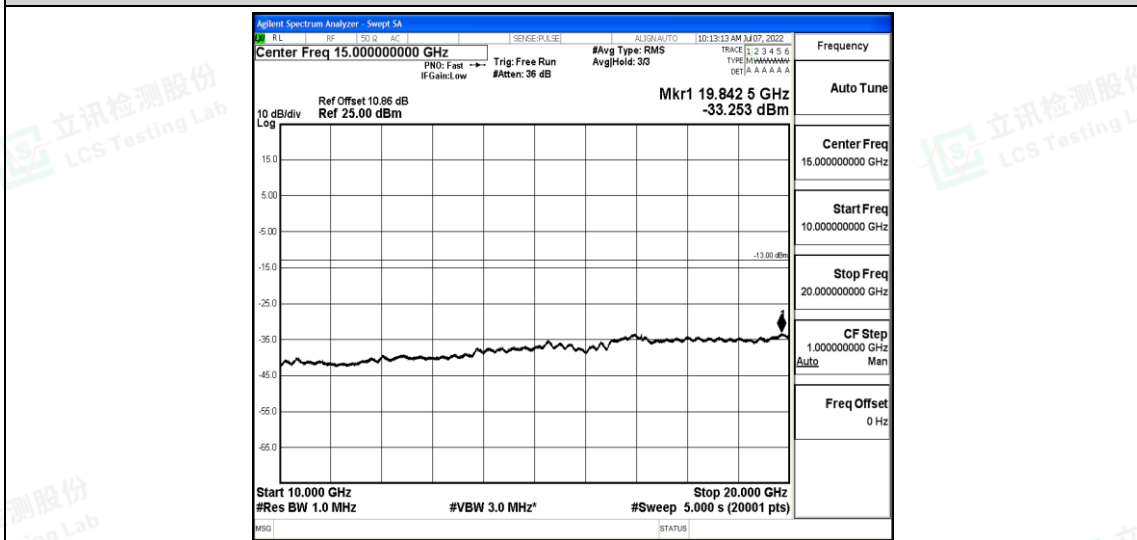

Band4-3MHz-QPSK-20385-1RB#0-Range4:1000~10000MHz

Band4-3MHz-QPSK-20385-1RB#0-Range5:10000~20000MHz

Band4-3MHz-16QAM-19965-1RB#0-Range1:0.009~0.15MHz

Band4-3MHz-16QAM-19965-1RB#0-Range2:0.15~30MHz

Band4-3MHz-16QAM-19965-1RB#0-Range3:30~1000MHz