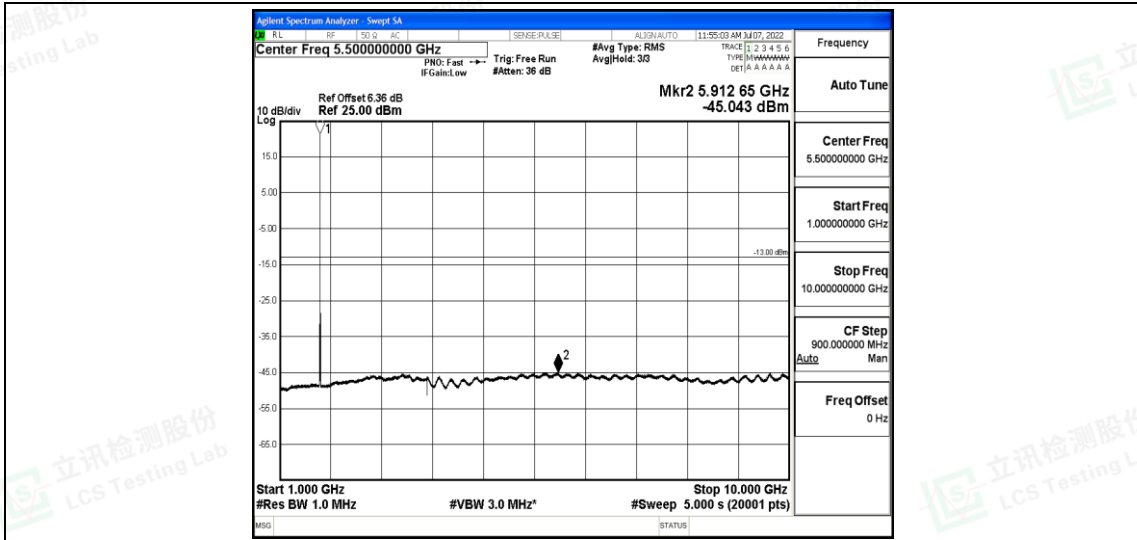

Band4-3MHz-16QAM-20385-1RB#0-Range5:10000~20000MHz

Band4-5MHz-QPSK-19975-1RB#0-Range1:0.009~0.15MHz

Band4-5MHz-QPSK-19975-1RB#0-Range2:0.15~30MHz

Band4-5MHz-QPSK-19975-1RB#0-Range3:30~1000MHz

Band4-5MHz-QPSK-19975-1RB#0-Range4:1000~10000MHz