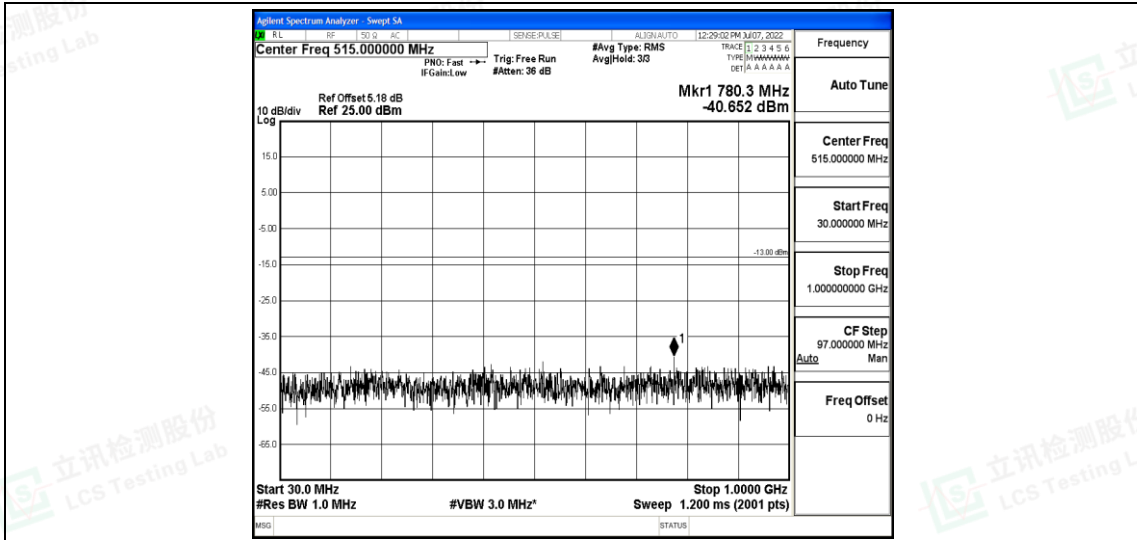

Band4-10MHz-QPSK-20175-1RB#0-Range5:10000~20000MHz

Band4-10MHz-QPSK-20350-1RB#0-Range1:0.009~0.15MHz

Band4-10MHz-QPSK-20350-1RB#0-Range2:0.15~30MHz

Band4-10MHz-QPSK-20350-1RB#0-Range3:30~1000MHz

Band4-10MHz-QPSK-20350-1RB#0-Range4:1000~10000MHz