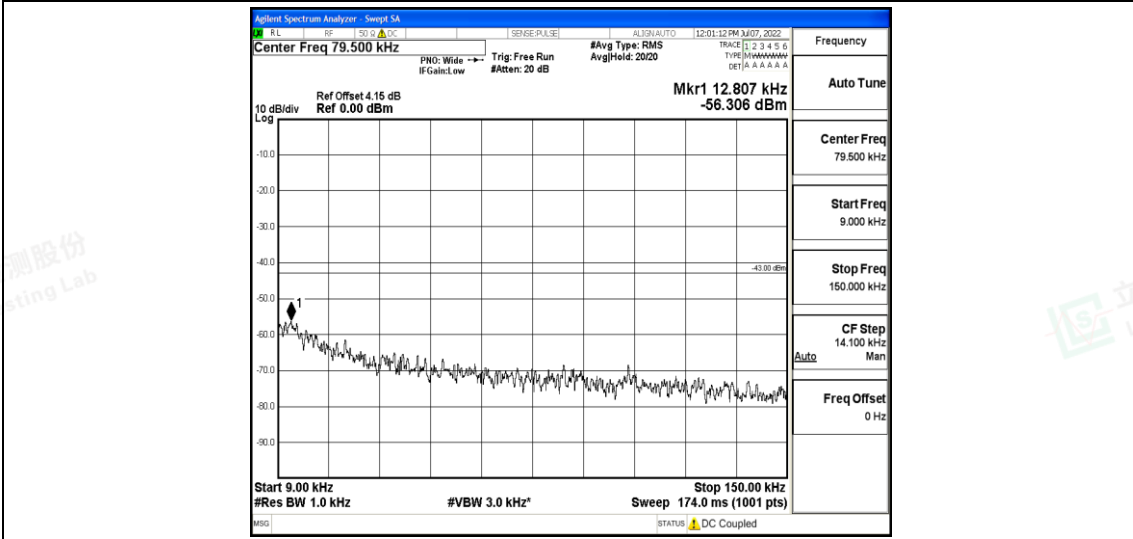

Band4-5MHz-QPSK-20375-1RB#0-Range2:0.15~30MHz