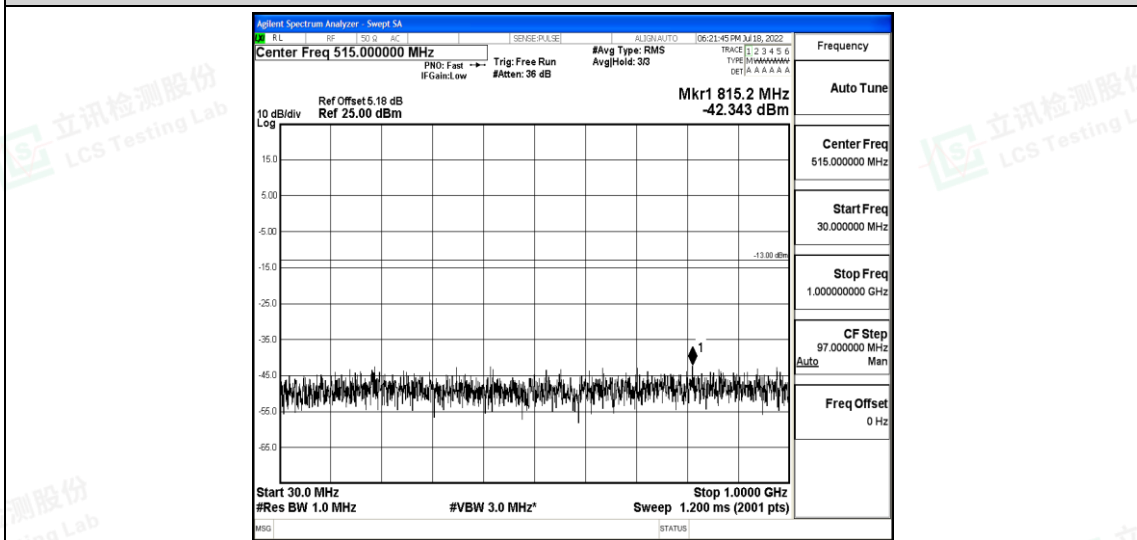

Band4-3MHz-QPSK-20385-1RB#0-Range4:1000~10000MHz

Band4-3MHz-QPSK-20385-1RB#0-Range5:10000~20000MHz

Band4-3MHz-16QAM-19965-1RB#0-Range1:0.009~0.15MHz

Band4-3MHz-16QAM-19965-1RB#0-Range2:0.15~30MHz

Band4-3MHz-16QAM-19965-1RB#0-Range3:30~1000MHz