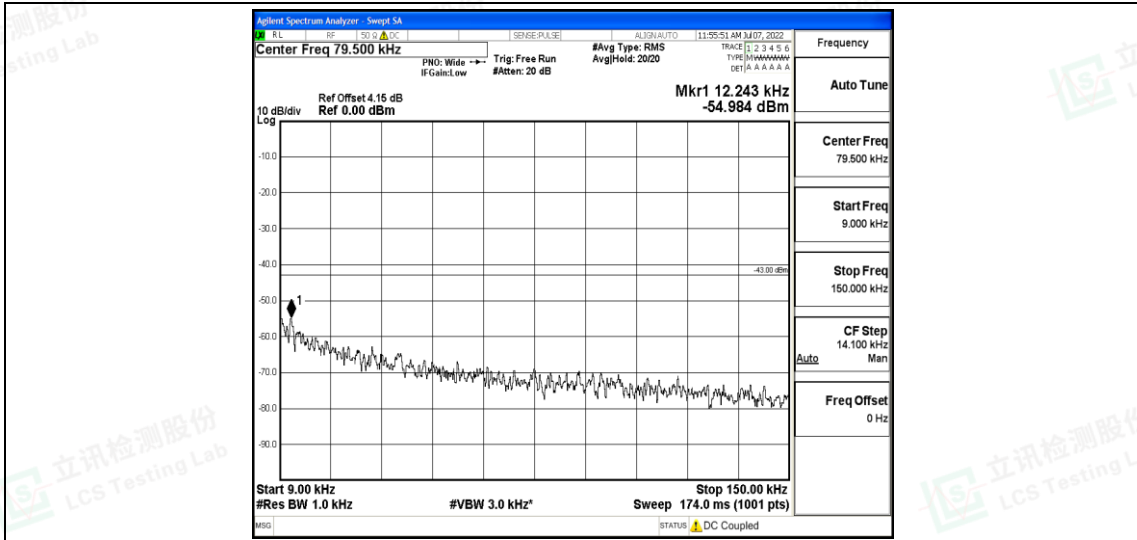

Band4-5MHz-16QAM-19975-1RB#0-Range2:0.15~30MHz