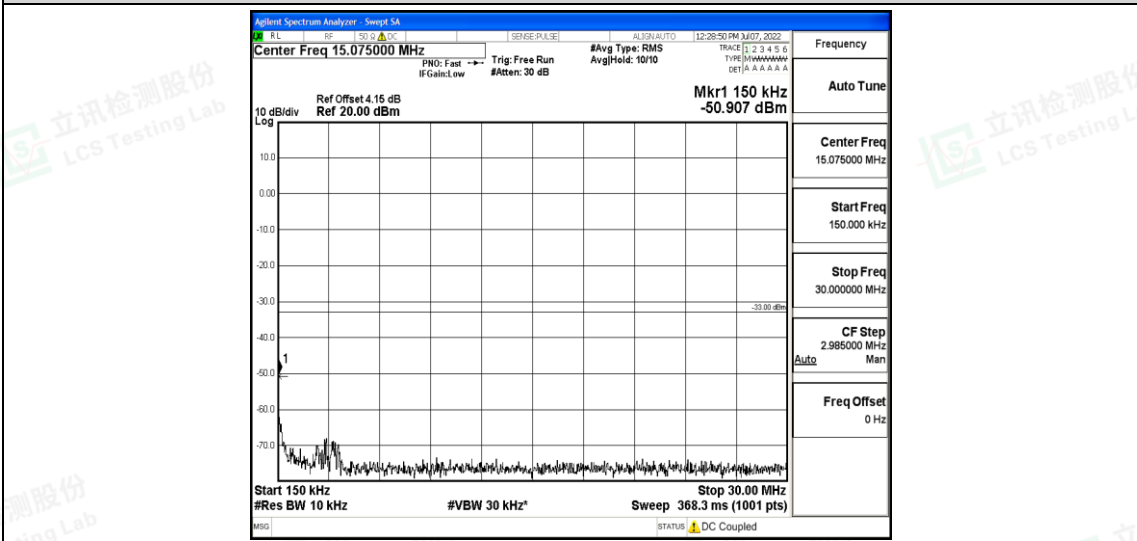

Band4-10MHz-QPSK-20175-1RB#0-Range5:10000~20000MHz

Band4-10MHz-QPSK-20350-1RB#0-Range1:0.009~0.15MHz

Band4-10MHz-QPSK-20350-1RB#0-Range2:0.15~30MHz

Band4-10MHz-QPSK-20350-1RB#0-Range3:30~1000MHz

Band4-10MHz-QPSK-20350-1RB#0-Range4:1000~10000MHz