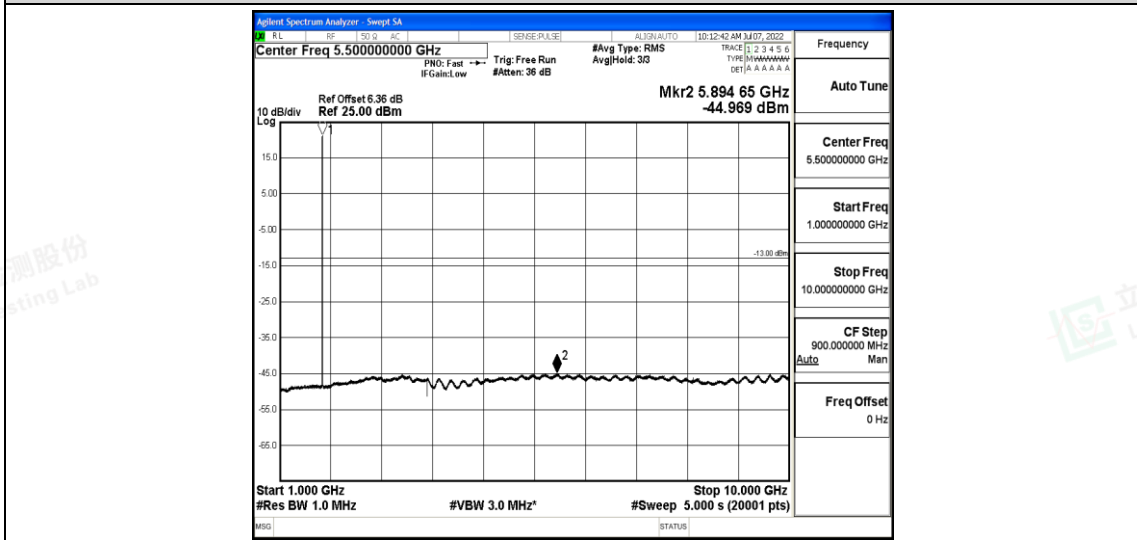

Band4-3MHz-QPSK-20385-1RB#0-Range4:1000~10000MHz

Band4-3MHz-QPSK-20385-1RB#0-Range5:10000~20000MHz

Band4-3MHz-16QAM-19965-1RB#0-Range1:0.009~0.15MHz

Band4-3MHz-16QAM-19965-1RB#0-Range2:0.15~30MHz

Band4-3MHz-16QAM-19965-1RB#0-Range3:30~1000MHz