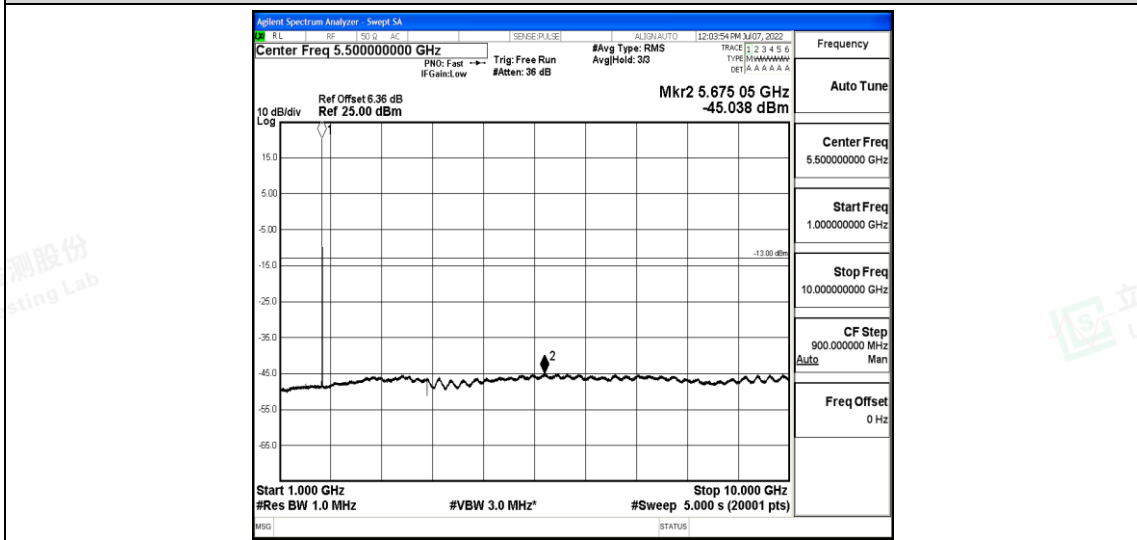

Band4-5MHz-16QAM-20375-1RB#0-Range5:10000~20000MHz