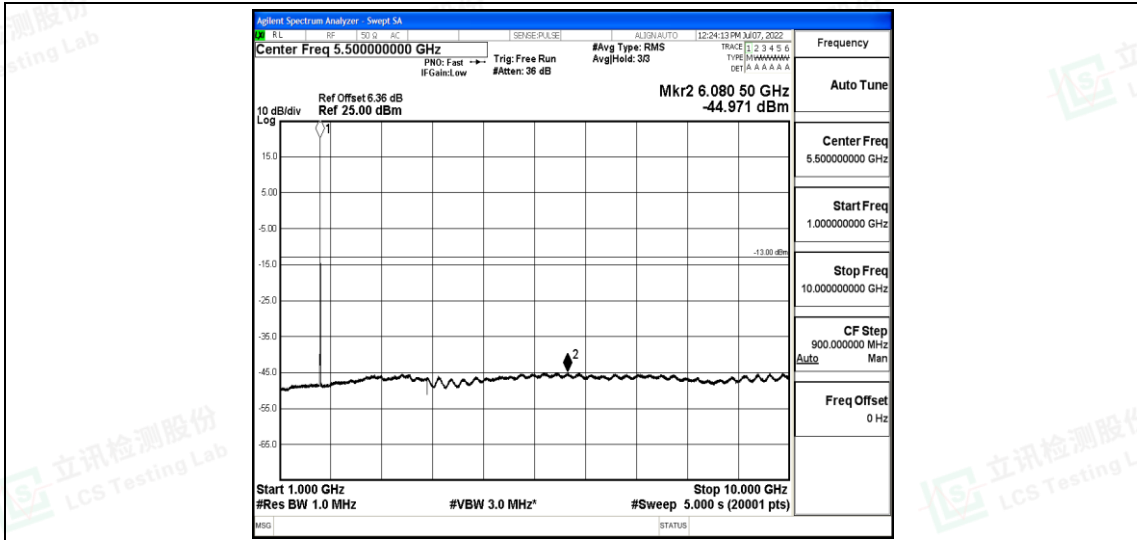

Band4-10MHz-16QAM-20000-1RB#0-Range5:10000~20000MHz