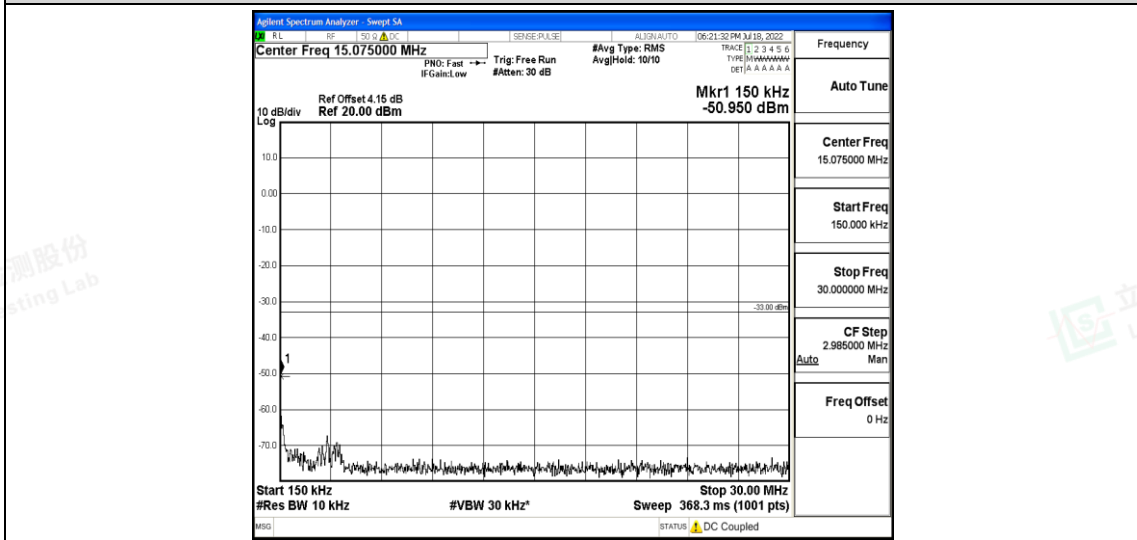

Band4-3MHz-QPSK-20385-1RB#0-Range4:1000~10000MHz

Band4-3MHz-QPSK-20385-1RB#0-Range5:10000~20000MHz

Band4-3MHz-16QAM-19965-1RB#0-Range1:0.009~0.15MHz

Band4-3MHz-16QAM-19965-1RB#0-Range2:0.15~30MHz

Band4-3MHz-16QAM-19965-1RB#0-Range3:30~1000MHz