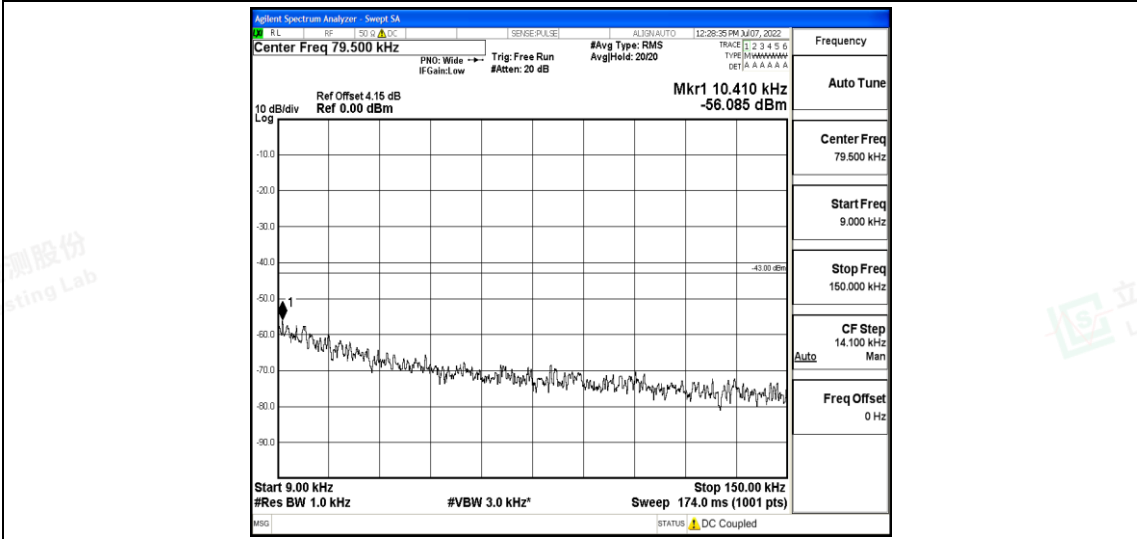

Band4-10MHz-QPSK-20350-1RB#0-Range2:0.15~30MHz