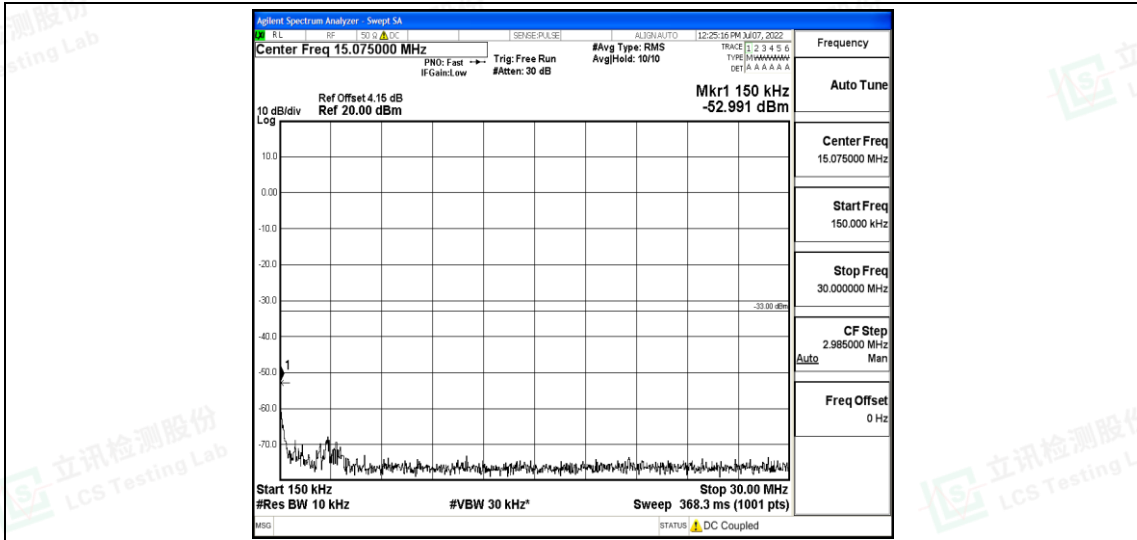

Band4-10MHz-QPSK-2000-1RB#0-Range5:10000~20000MHz

Band4-10MHz-QPSK-20175-1RB#0-Range1:0.009~0.15MHz

Band4-10MHz-QPSK-20175-1RB#0-Range2:0.15~30MHz

Band4-10MHz-QPSK-20175-1RB#0-Range3:30~1000MHz

Band4-10MHz-QPSK-20175-1RB#0-Range4:1000~10000MHz