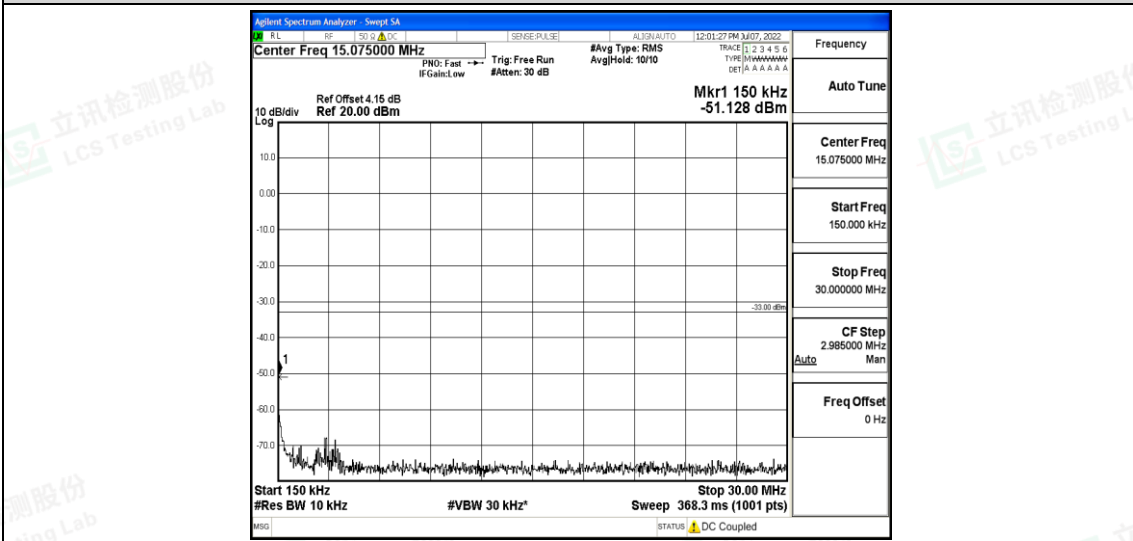

Band4-5MHz-QPSK-20175-1RB#0-Range5:10000~20000MHz

Band4-5MHz-QPSK-20375-1RB#0-Range1:0.009~0.15MHz

Band4-5MHz-QPSK-20375-1RB#0-Range2:0.15~30MHz

Band4-5MHz-QPSK-20375-1RB#0-Range3:30~1000MHz

Band4-5MHz-QPSK-20375-1RB#0-Range4:1000~10000MHz