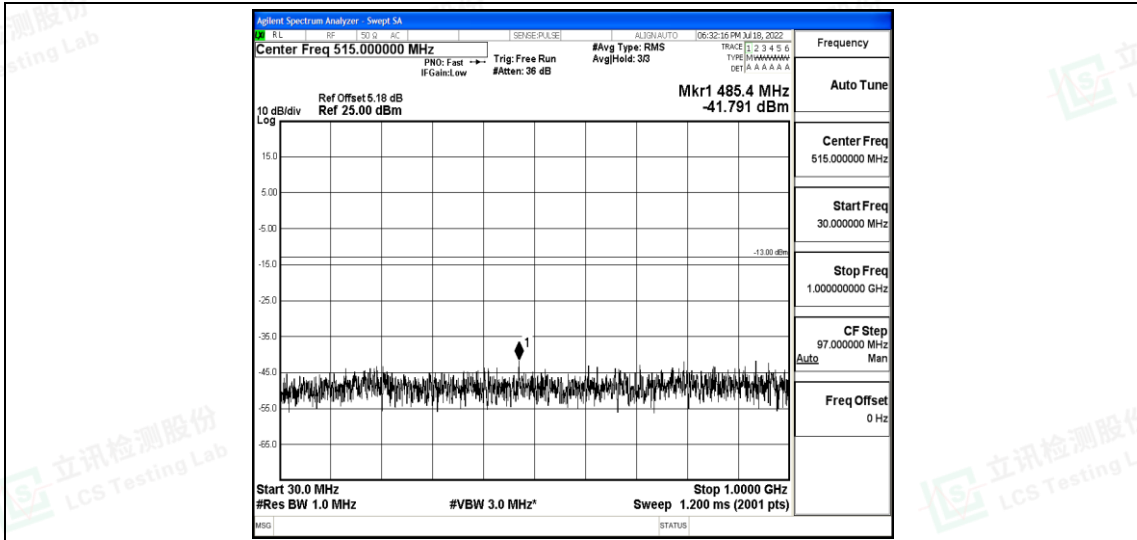

Band4-3MHz-16QAM-20175-1RB#0-Range5:10000~20000MHz

Band4-3MHz-16QAM-20385-1RB#0-Range1:0.009~0.15MHz

Band4-3MHz-16QAM-20385-1RB#0-Range2:0.15~30MHz

Band4-3MHz-16QAM-20385-1RB#0-Range3:30~1000MHz

Band4-3MHz-16QAM-20385-1RB#0-Range4:1000~10000MHz