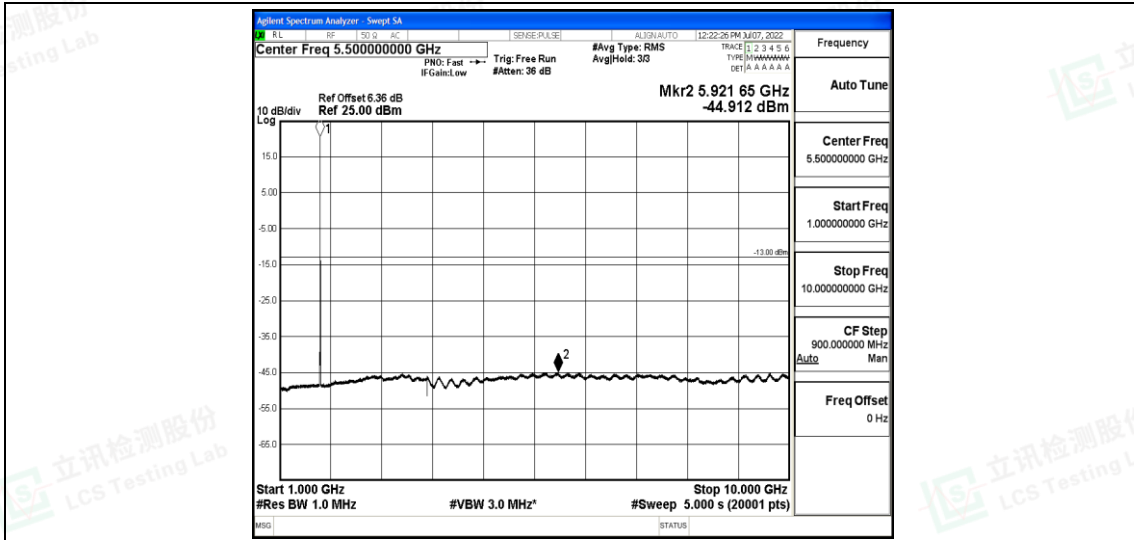

Band4-10MHz-QPSK-20000-1RB#0-Range2:0.15~30MHz

Band4-10MHz-QPSK-20000-1RB#0-Range3:30~1000MHz

Band4-10MHz-QPSK-20000-1RB#0-Range4:1000~10000MHz

Shenzhen LCS Compliance Testing Laboratory Ltd.  
 Add: 101, 201 Bldg A & 301 Bldg C, Juji Industrial Park Yabianxueziwei, Shajing Street, Baoan District, Shenzhen, 518000, China  
 Tel: +(86) 0755-82591330 | E-mail: webmaster@lcs-cert.com | Web: www.lcs-cert.com  
 Scan code to check authenticity