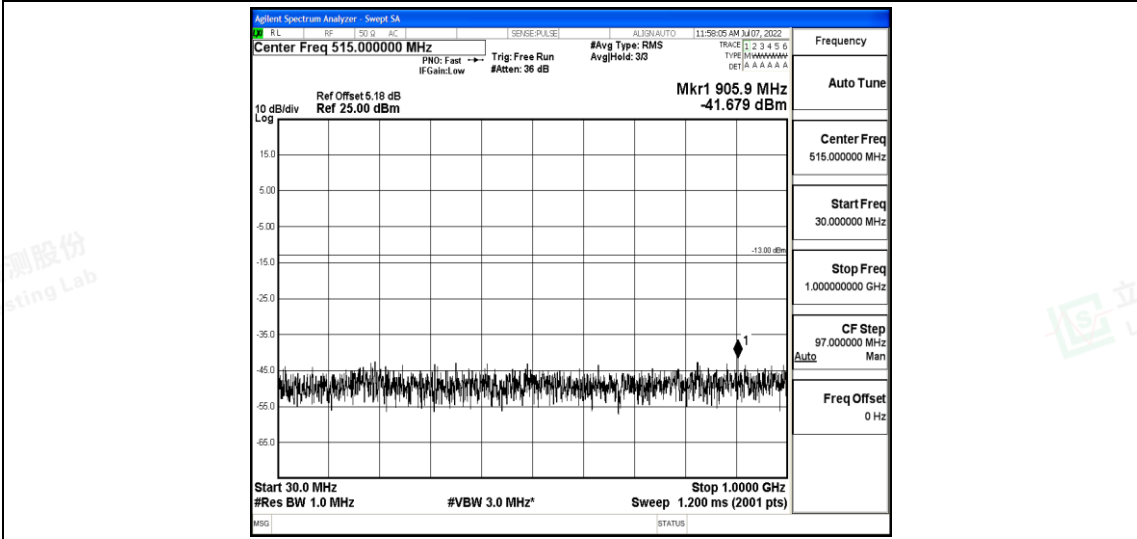

Band4-5MHz-QPSK-19975-1RB#0-Range5:10000~20000MHz

Band4-5MHz-QPSK-20175-1RB#0-Range1:0.009~0.15MHz

Band4-5MHz-QPSK-20175-1RB#0-Range2:0.15~30MHz

Band4-5MHz-QPSK-20175-1RB#0-Range3:30~1000MHz

Band4-5MHz-QPSK-20175-1RB#0-Range4:1000~10000MHz