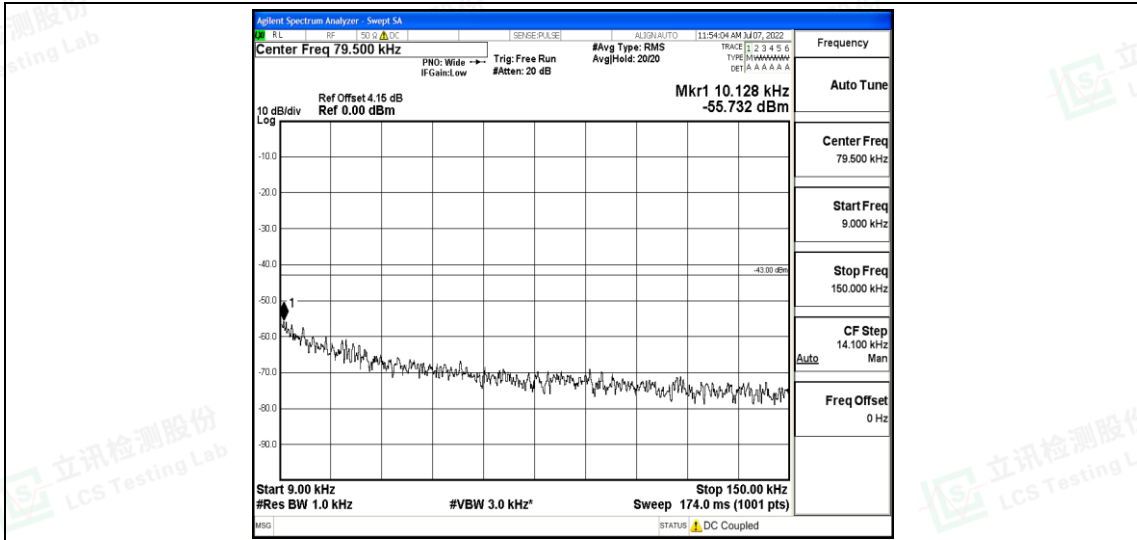

Band4-5MHz-QPSK-19975-1RB#0-Range2:0.15~30MHz