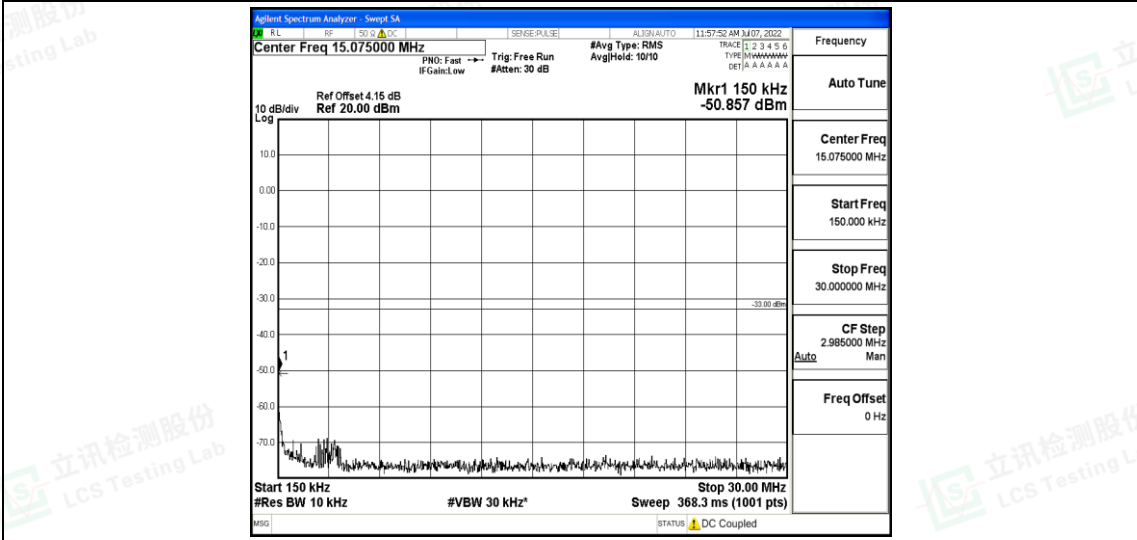

Band4-5MHz-QPSK-19975-1RB#0-Range5:10000~20000MHz

Band4-5MHz-QPSK-20175-1RB#0-Range1:0.009~0.15MHz

Band4-5MHz-QPSK-20175-1RB#0-Range2:0.15~30MHz

Band4-5MHz-QPSK-20175-1RB#0-Range3:30~1000MHz

Band4-5MHz-QPSK-20175-1RB#0-Range4:1000~10000MHz