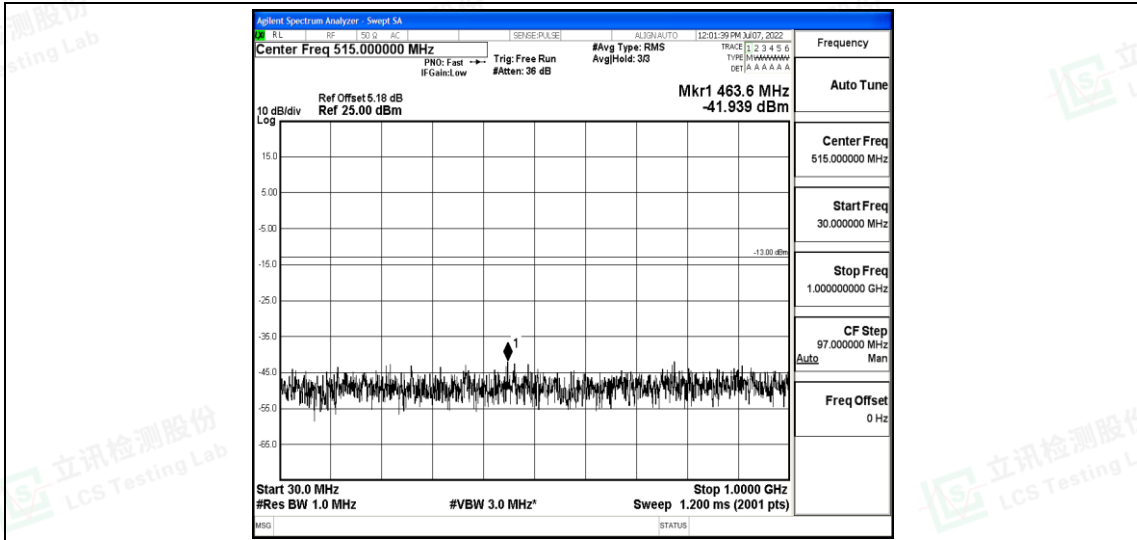

Band4-5MHz-QPSK-20175-1RB#0-Range5:10000~20000MHz

Band4-5MHz-QPSK-20375-1RB#0-Range1:0.009~0.15MHz

Band4-5MHz-QPSK-20375-1RB#0-Range2:0.15~30MHz

Band4-5MHz-QPSK-20375-1RB#0-Range3:30~1000MHz

Band4-5MHz-QPSK-20375-1RB#0-Range4:1000~10000MHz