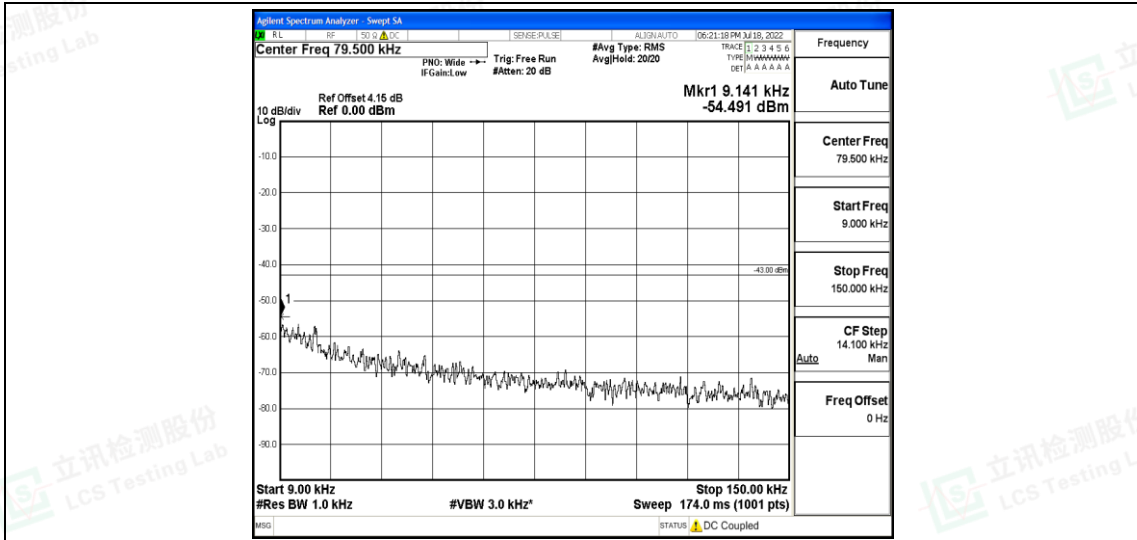

Band4-3MHz-QPSK-20385-1RB#0-Range4:1000~10000MHz

Band4-3MHz-QPSK-20385-1RB#0-Range5:10000~20000MHz

Band4-3MHz-16QAM-19965-1RB#0-Range1:0.009~0.15MHz

Band4-3MHz-16QAM-19965-1RB#0-Range2:0.15~30MHz

Band4-3MHz-16QAM-19965-1RB#0-Range3:30~1000MHz