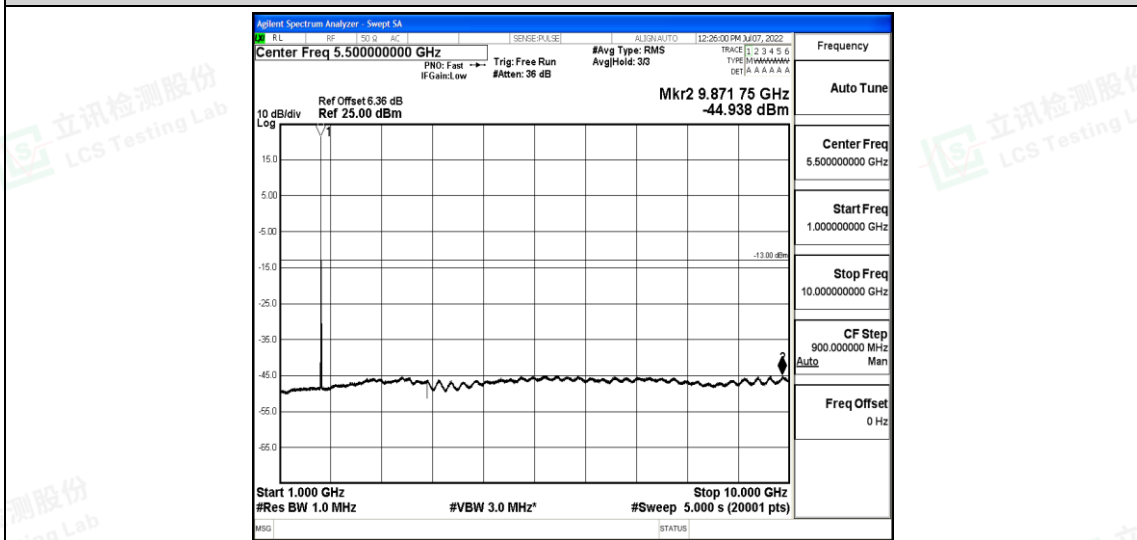

Band4-10MHz-QPSK-2000-1RB#0-Range5:10000~20000MHz

Band4-10MHz-QPSK-20175-1RB#0-Range1:0.009~0.15MHz

Band4-10MHz-QPSK-20175-1RB#0-Range2:0.15~30MHz

Band4-10MHz-QPSK-20175-1RB#0-Range3:30~1000MHz

Band4-10MHz-QPSK-20175-1RB#0-Range4:1000~10000MHz