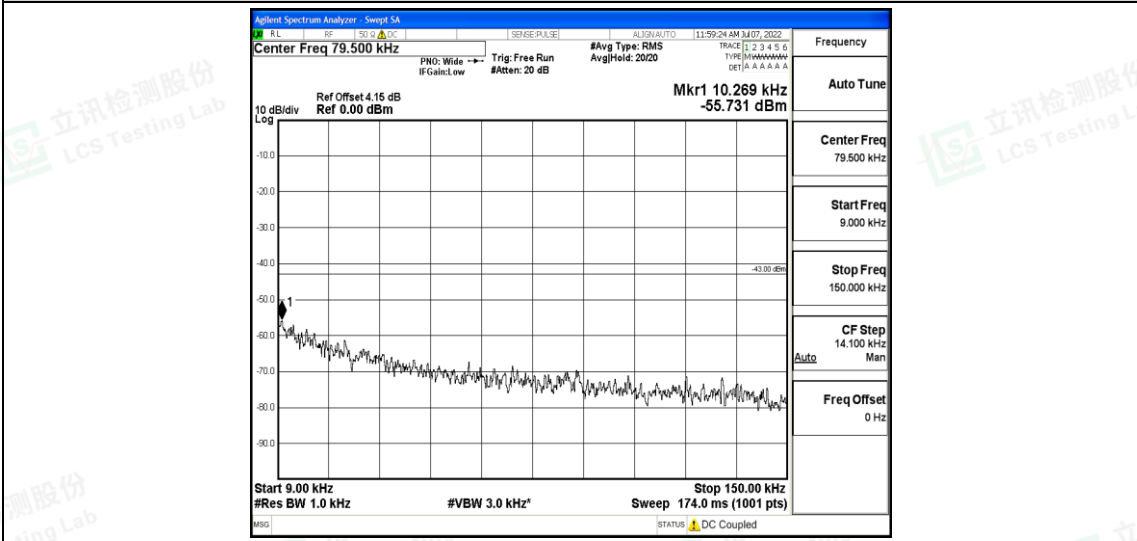

Band4-5MHz-16QAM-19975-1RB#0-Range2:0.15~30MHz

Band4-5MHz-16QAM-19975-1RB#0-Range3:30~100MHz

Band4-5MHz-16QAM-19975-1RB#0-Range4:1000~10000MHz

Band4-5MHz-16QAM-19975-1RB#0-Range5:10000~20000MHz

Band4-5MHz-16QAM-20175-1RB#0-Range1:0.009~0.15MHz