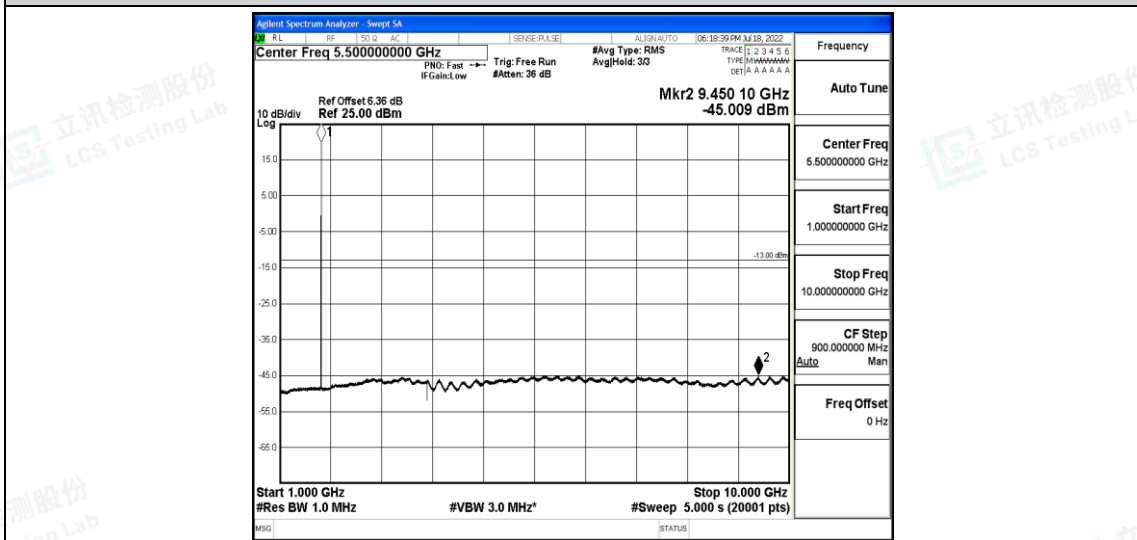

Band4-3MHz-16QAM-19965-1RB#0-Range5:10000~20000MHz

Band4-3MHz-16QAM-20175-1RB#0-Range1:0.009~0.15MHz

Band4-3MHz-16QAM-20175-1RB#0-Range2:0.15~30MHz

Band4-3MHz-16QAM-20175-1RB#0-Range3:30~1000MHz

Band4-3MHz-16QAM-20175-1RB#0-Range4:1000~10000MHz