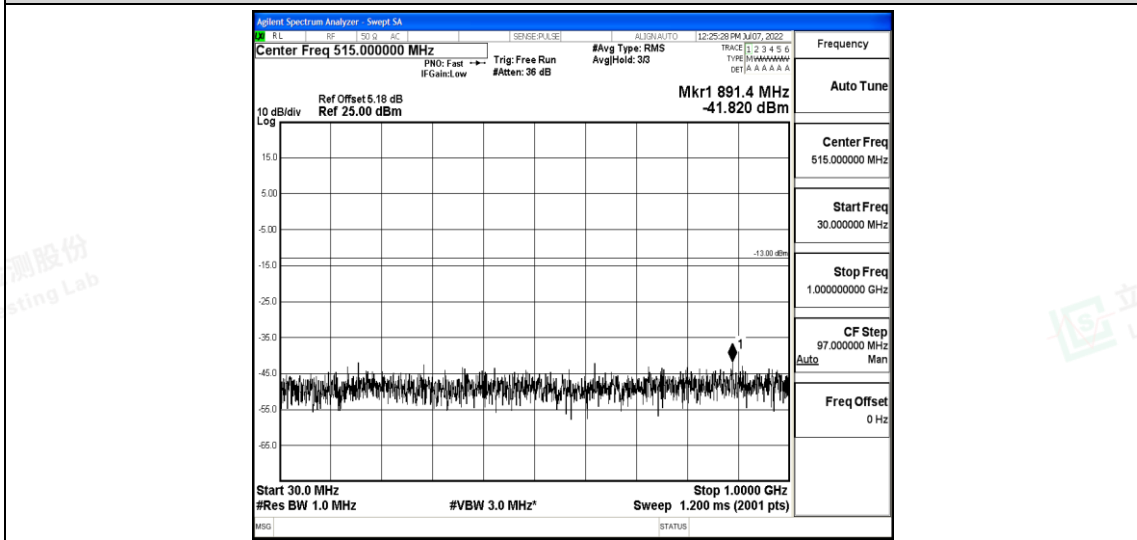

Band4-10MHz-QPSK-2000-1RB#0-Range5:10000~20000MHz

Band4-10MHz-QPSK-20175-1RB#0-Range1:0.009~0.15MHz

Band4-10MHz-QPSK-20175-1RB#0-Range2:0.15~30MHz

Band4-10MHz-QPSK-20175-1RB#0-Range3:30~1000MHz

Band4-10MHz-QPSK-20175-1RB#0-Range4:1000~10000MHz