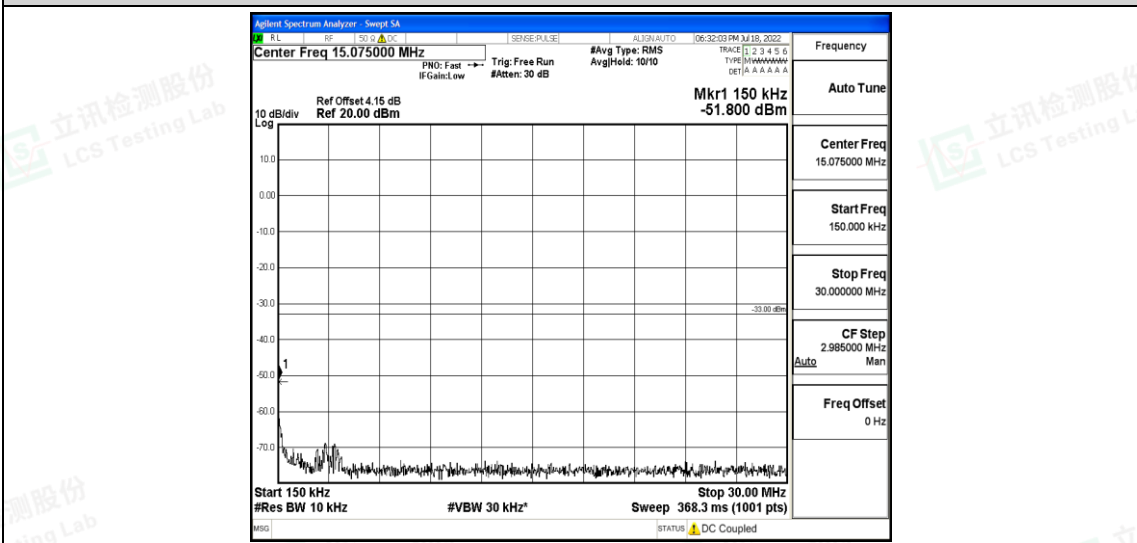

Band4-3MHz-16QAM-20175-1RB#0-Range5:10000~20000MHz

Band4-3MHz-16QAM-20385-1RB#0-Range1:0.009~0.15MHz

Band4-3MHz-16QAM-20385-1RB#0-Range2:0.15~30MHz

Band4-3MHz-16QAM-20385-1RB#0-Range3:30~1000MHz

Band4-3MHz-16QAM-20385-1RB#0-Range4:1000~10000MHz