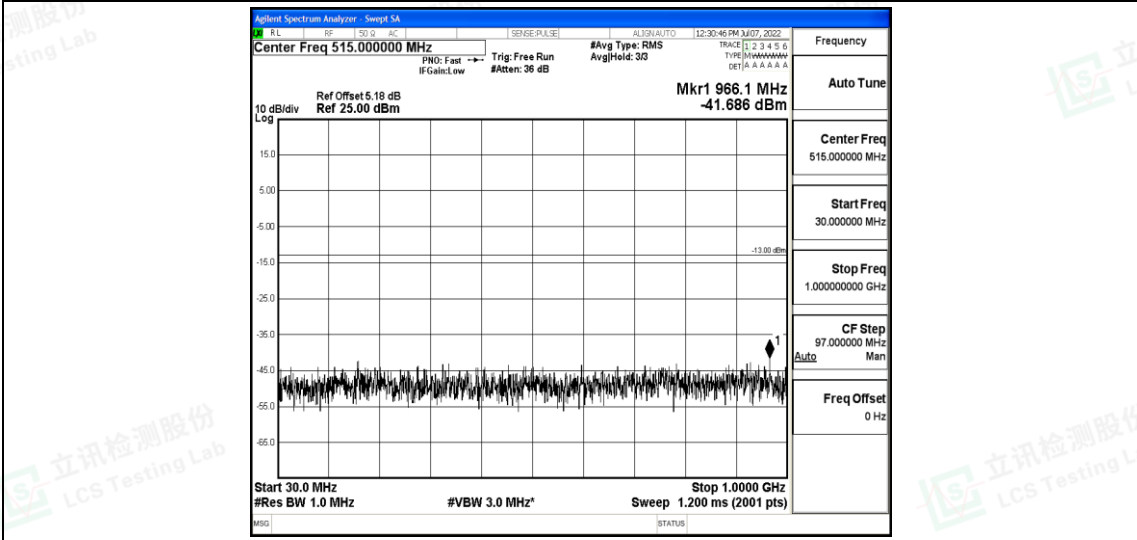

Band4-10MHz-16QAM-20350-1RB#0-Range1:0.009~0.15MHz

Band4-10MHz-16QAM-20350-1RB#0-Range2:0.15~30MHz

Band4-10MHz-16QAM-20350-1RB#0-Range3:30~1000MHz

Band4-10MHz-16QAM-20350-1RB#0-Range4:1000~10000MHz

Band4-10MHz-16QAM-20350-1RB#0-Range5:10000~20000MHz