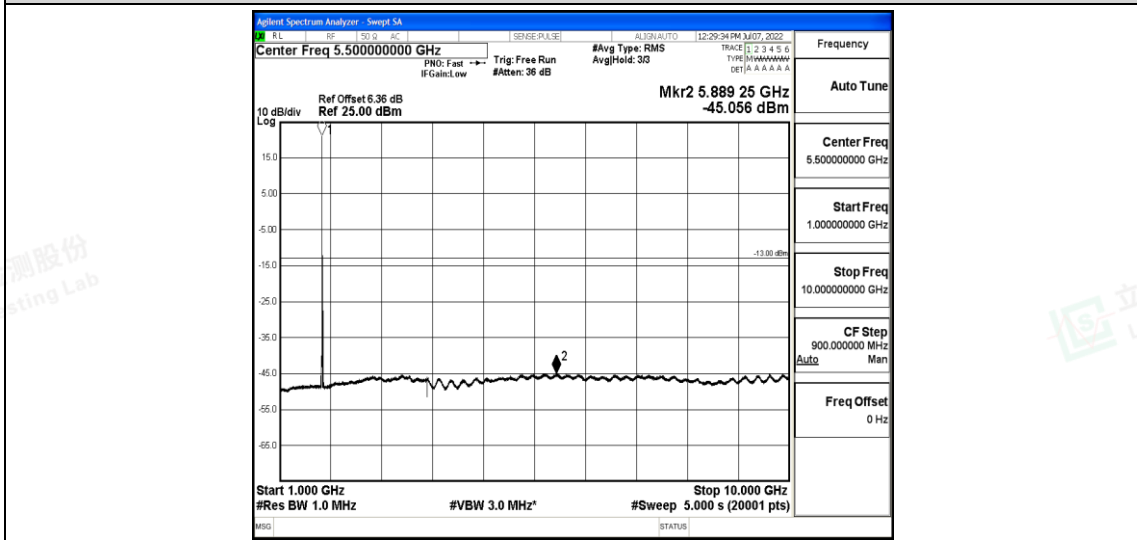

Band4-10MHz-QPSK-20175-1RB#0-Range5:10000~20000MHz

Band4-10MHz-QPSK-20350-1RB#0-Range1:0.009~0.15MHz

Band4-10MHz-QPSK-20350-1RB#0-Range2:0.15~30MHz

Band4-10MHz-QPSK-20350-1RB#0-Range3:30~1000MHz

Band4-10MHz-QPSK-20350-1RB#0-Range4:1000~10000MHz