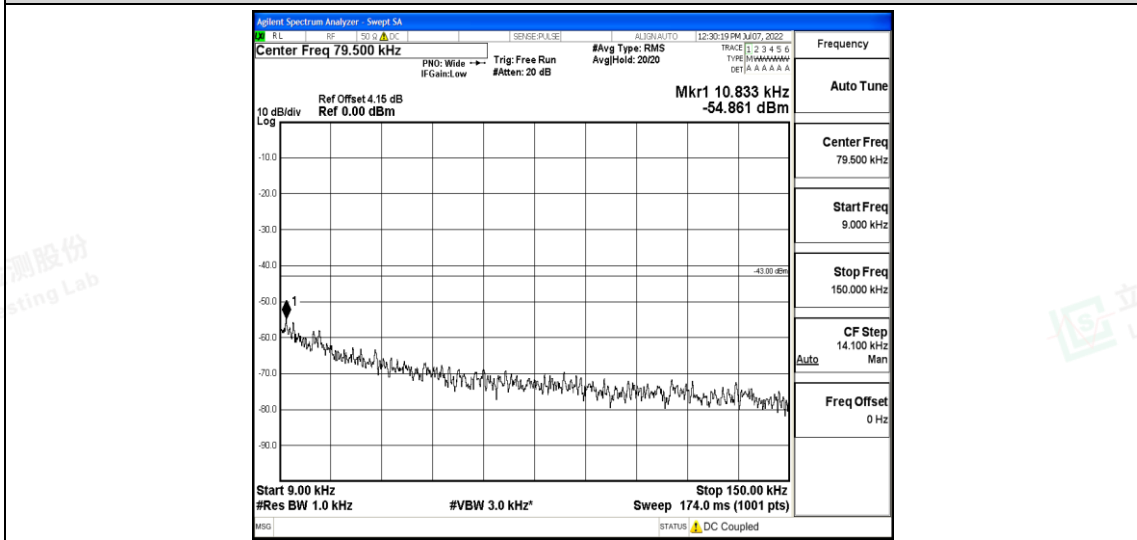

Band4-10MHz-16QAM-20350-1RB#0-Range2:0.15~30MHz