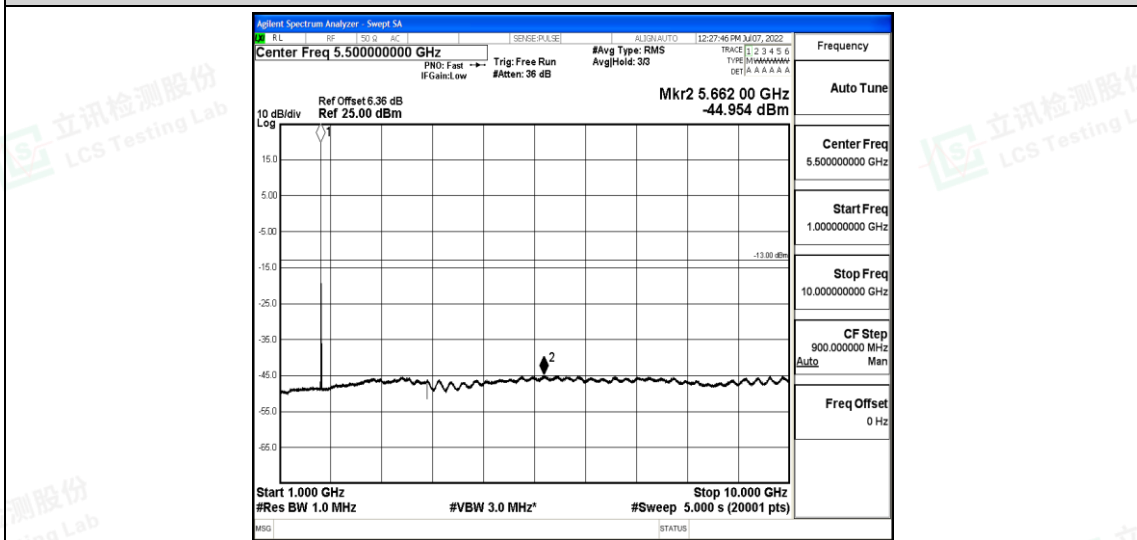

Band4-10MHz-16QAM-20000-1RB#0-Range5:10000~20000MHz

Band4-10MHz-16QAM-20175-1RB#0-Range1:0.009~0.15MHz

Band4-10MHz-16QAM-20175-1RB#0-Range2:0.15~30MHz

Band4-10MHz-16QAM-20175-1RB#0-Range3:30~1000MHz

Band4-10MHz-16QAM-20175-1RB#0-Range4:1000~10000MHz