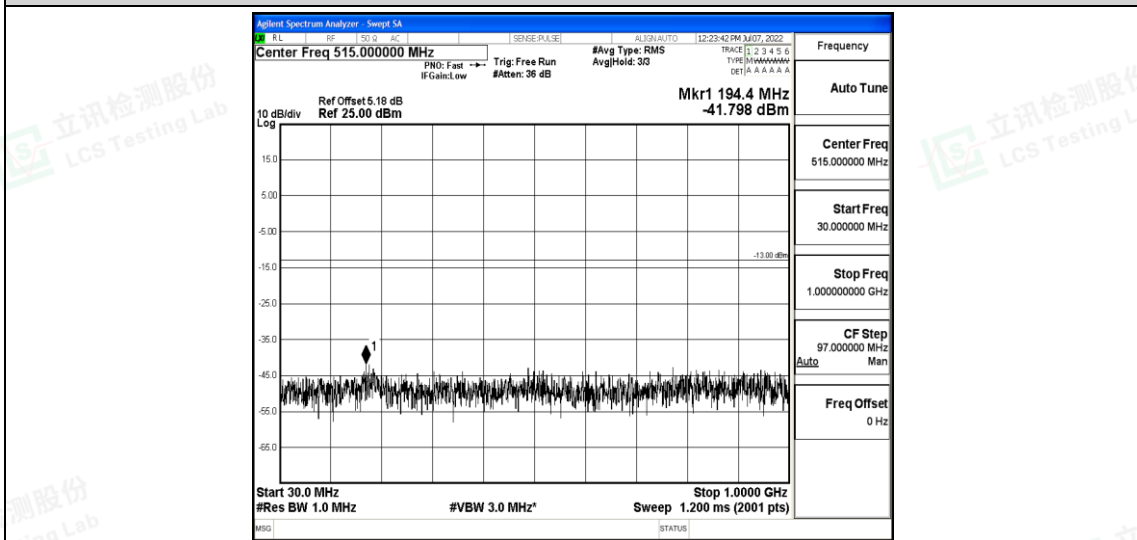

Band4-10MHz-QPSK-20350-1RB#0-Range5:10000~20000MHz

Band4-10MHz-16QAM-20000-1RB#0-Range1:0.009~0.15MHz

Band4-10MHz-16QAM-20000-1RB#0-Range2:0.15~30MHz

Band4-10MHz-16QAM-20000-1RB#0-Range3:30~1000MHz

Band4-10MHz-16QAM-20000-1RB#0-Range4:1000~10000MHz