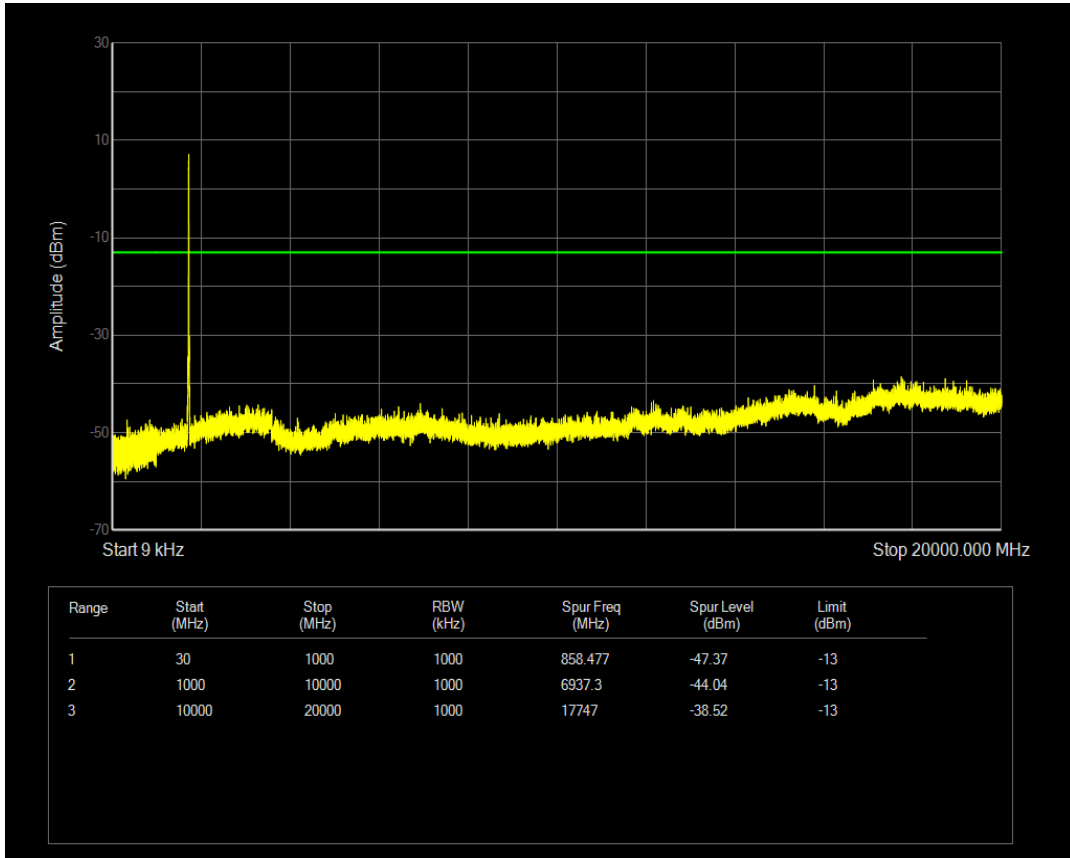

Band4 QPSK BW=10MHz Channel=20000 RB Size=1 Position=#0

Band4 QPSK BW=10MHz Channel=20000 RB Size=50 Position=#0

Band4 16QAM BW=10MHz Channel=20000 RB Size=1 Position=#0

Band4 16QAM BW=10MHz Channel=20000 RB Size=50 Position=#0

Band4 QPSK BW=10MHz Channel=20175 RB Size=1 Position=#0

Band4 QPSK BW=10MHz Channel=20175 RB Size=50 Position=#0

Band4 16QAM BW=10MHz Channel=20175 RB Size=1 Position=#0

Band4 16QAM BW=10MHz Channel=20175 RB Size=50 Position=#0