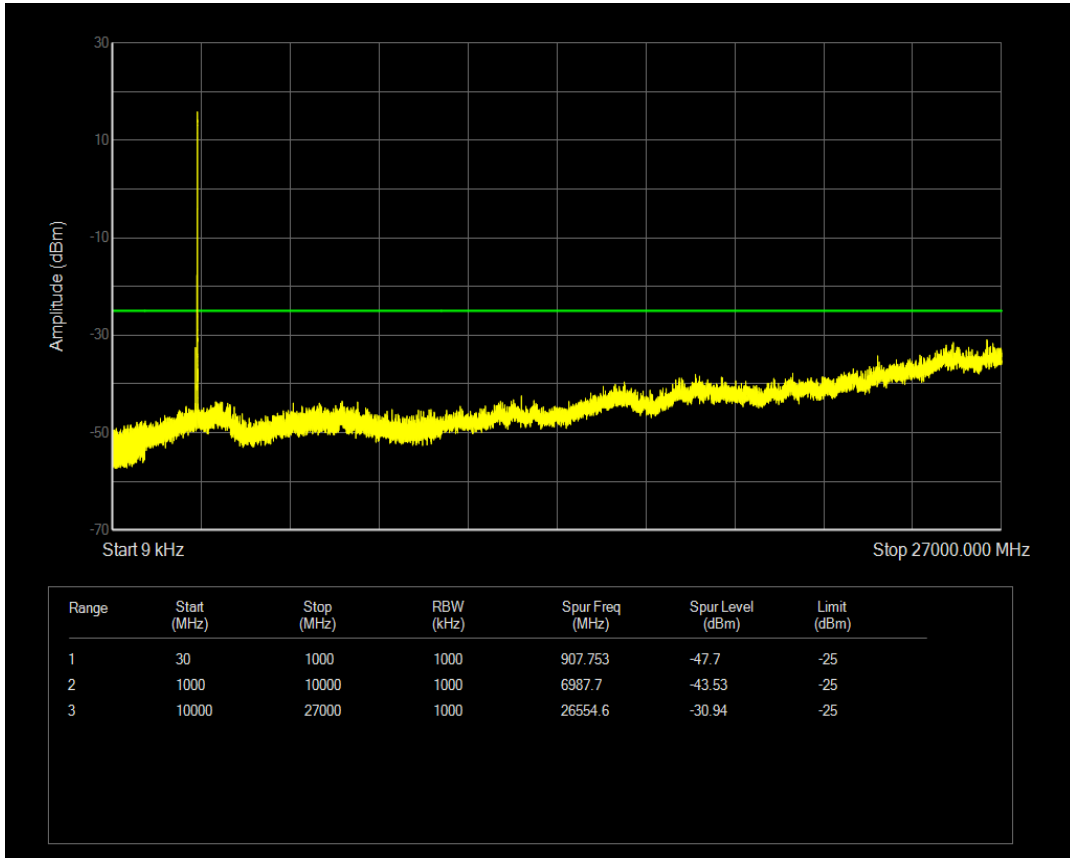

Band41(2535-2655) 16QAM BW=5MHz Channel=40640 RB Size=25 Position=#0

Band41(2535-2655) QPSK BW=5MHz Channel=41215 RB Size=1 Position=#0