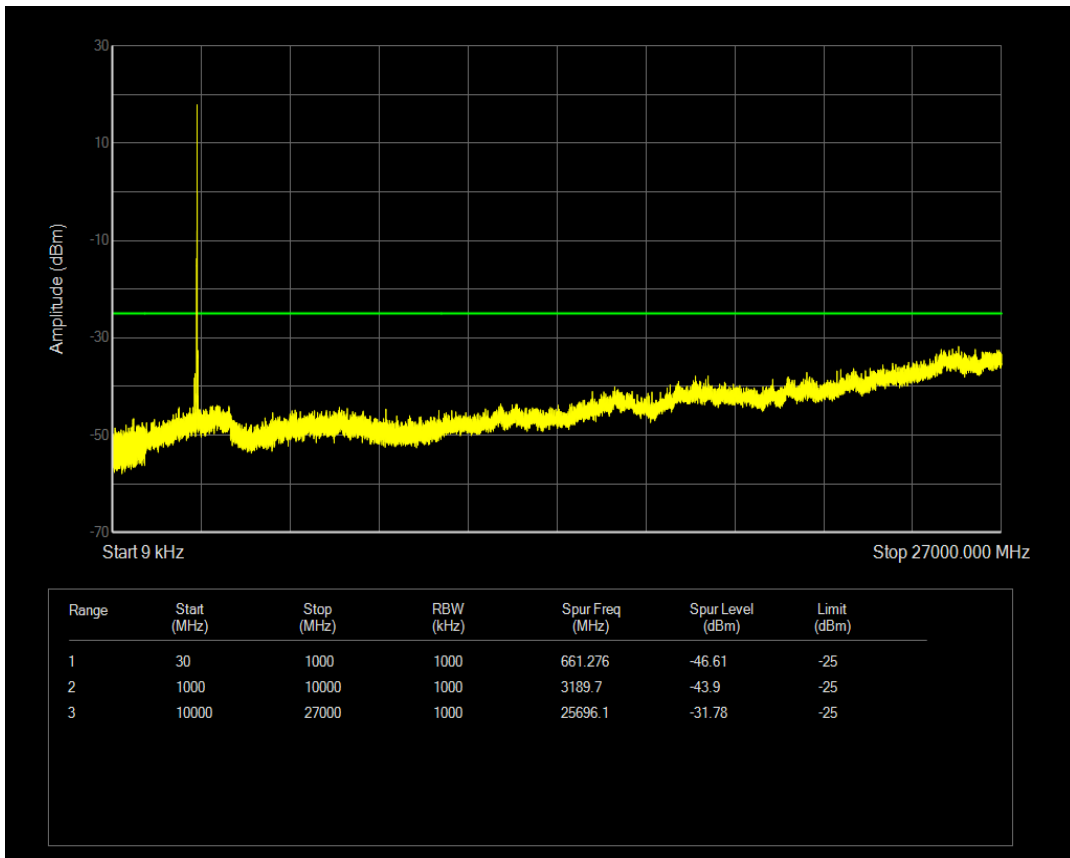

Band41(2535-2655) 16QAM BW=20MHz Channel=40640 RB Size=1 Position=#0

Band41(2535-2655) 16QAM BW=20MHz Channel=40640 RB Size=100 Position=#0