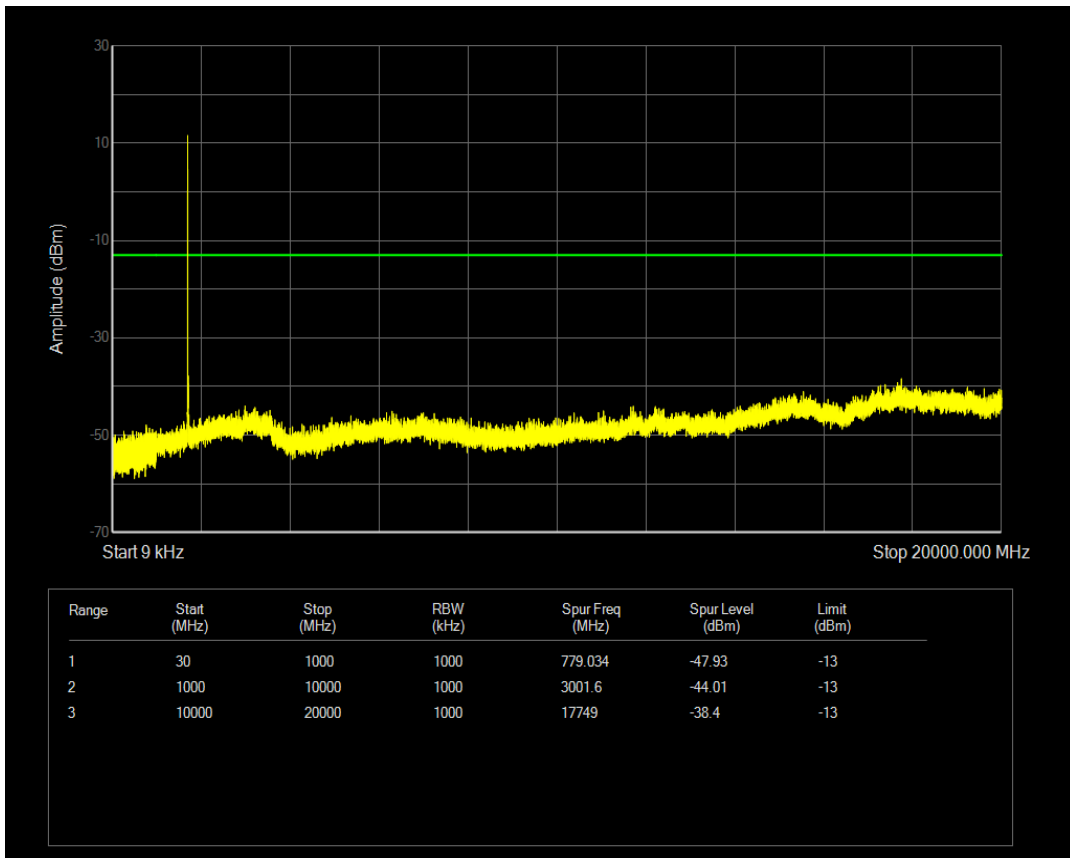

Band4 QPSK BW=10MHz Channel=20175 RB Size=1 Position=#0

Band4 QPSK BW=10MHz Channel=20175 RB Size=50 Position=#0

Band4 16QAM BW=10MHz Channel=20175 RB Size=1 Position=#0

Band4 16QAM BW=10MHz Channel=20175 RB Size=50 Position=#0

Band4 QPSK BW=10MHz Channel=20350 RB Size=1 Position=#0

Band4 QPSK BW=10MHz Channel=20350 RB Size=50 Position=#0

Band4 16QAM BW=10MHz Channel=20350 RB Size=1 Position=#0

Band4 16QAM BW=10MHz Channel=20350 RB Size=50 Position=#0

Band4 QPSK BW=15MHz Channel=20025 RB Size=1 Position=#0

Band4 QPSK BW=15MHz Channel=20025 RB Size=75 Position=#0

Band4 16QAM BW=15MHz Channel=20025 RB Size=1 Position=#0

Band4 16QAM BW=15MHz Channel=20025 RB Size=75 Position=#0