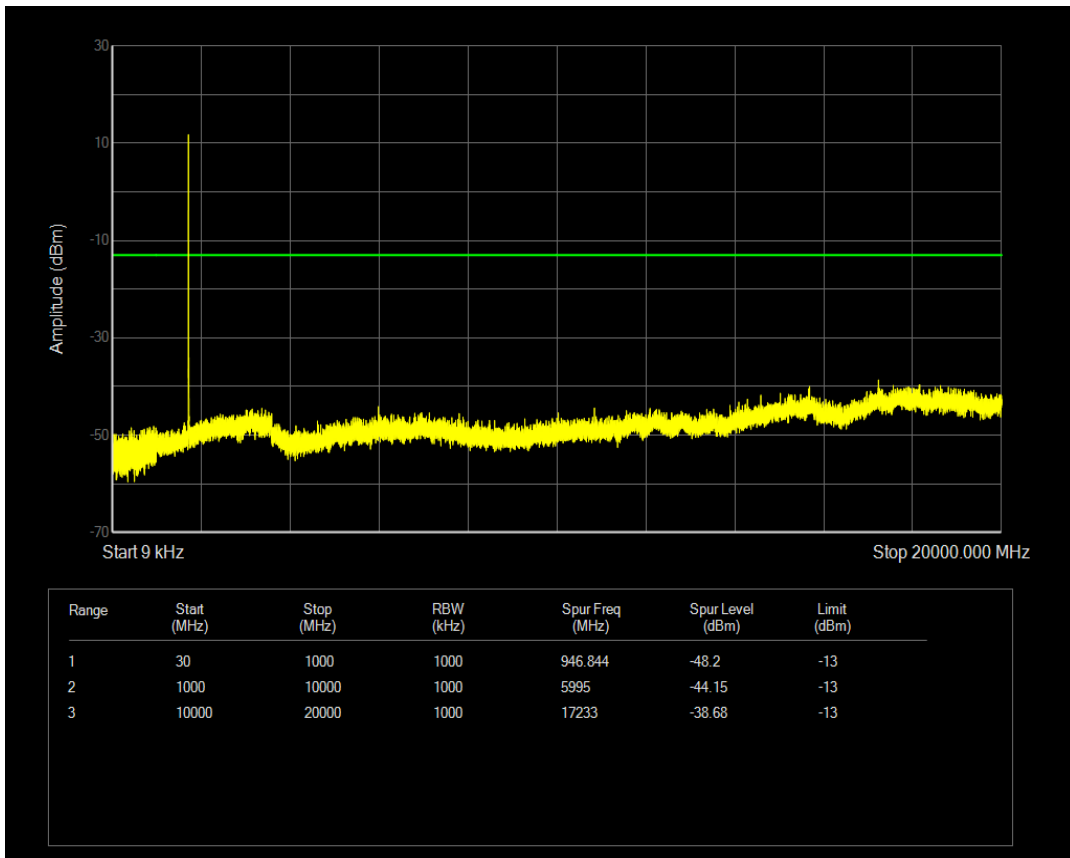

Band4 QPSK BW=10MHz Channel=20000 RB Size=1 Position=#0

Band4 QPSK BW=10MHz Channel=20000 RB Size=50 Position=#0

Band4 16QAM BW=10MHz Channel=20000 RB Size=1 Position=#0

Band4 16QAM BW=10MHz Channel=20000 RB Size=50 Position=#0

Band4 QPSK BW=10MHz Channel=20175 RB Size=1 Position=#0

Band4 QPSK BW=10MHz Channel=20175 RB Size=50 Position=#0

Band4 16QAM BW=10MHz Channel=20175 RB Size=1 Position=#0

Band4 16QAM BW=10MHz Channel=20175 RB Size=50 Position=#0