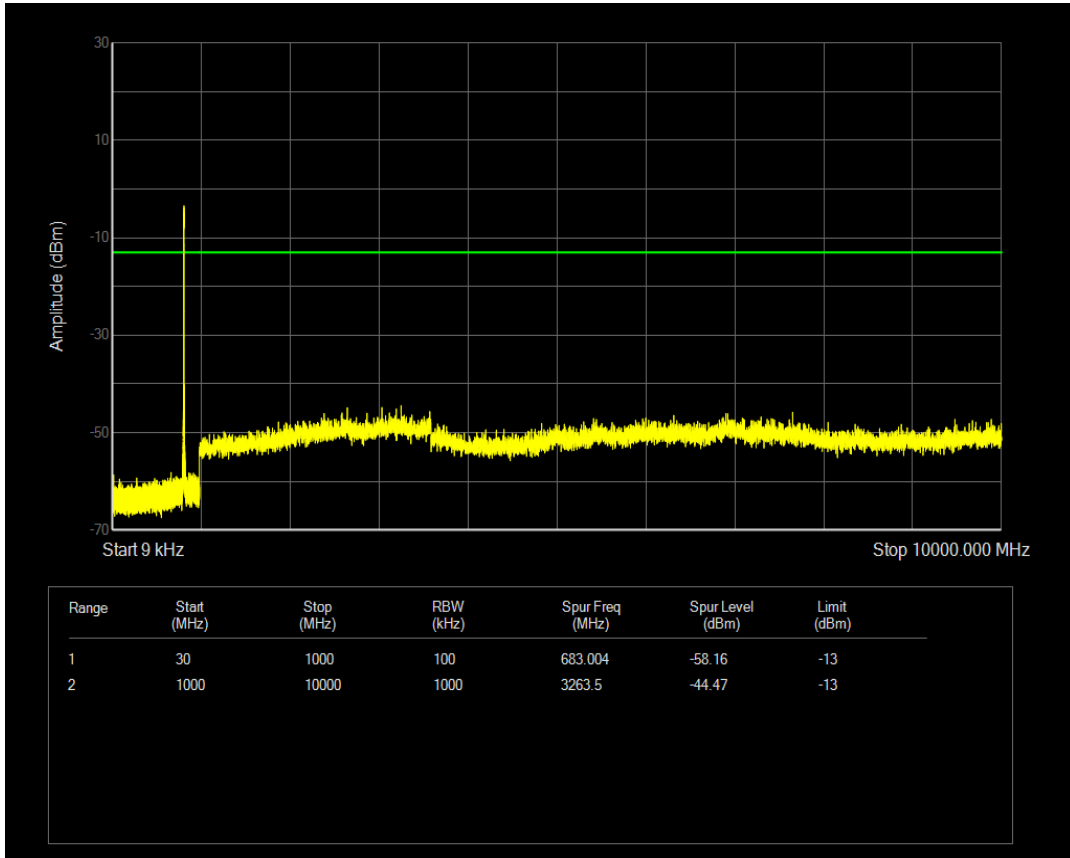

Band5 QPSK BW=5MHz Channel=20425 RB Size=1 Position=#0

Band5 QPSK BW=5MHz Channel=20425 RB Size=25 Position=#0

Band5 16QAM BW=5MHz Channel=20425 RB Size=1 Position=#0

Band5 16QAM BW=5MHz Channel=20425 RB Size=25 Position=#0