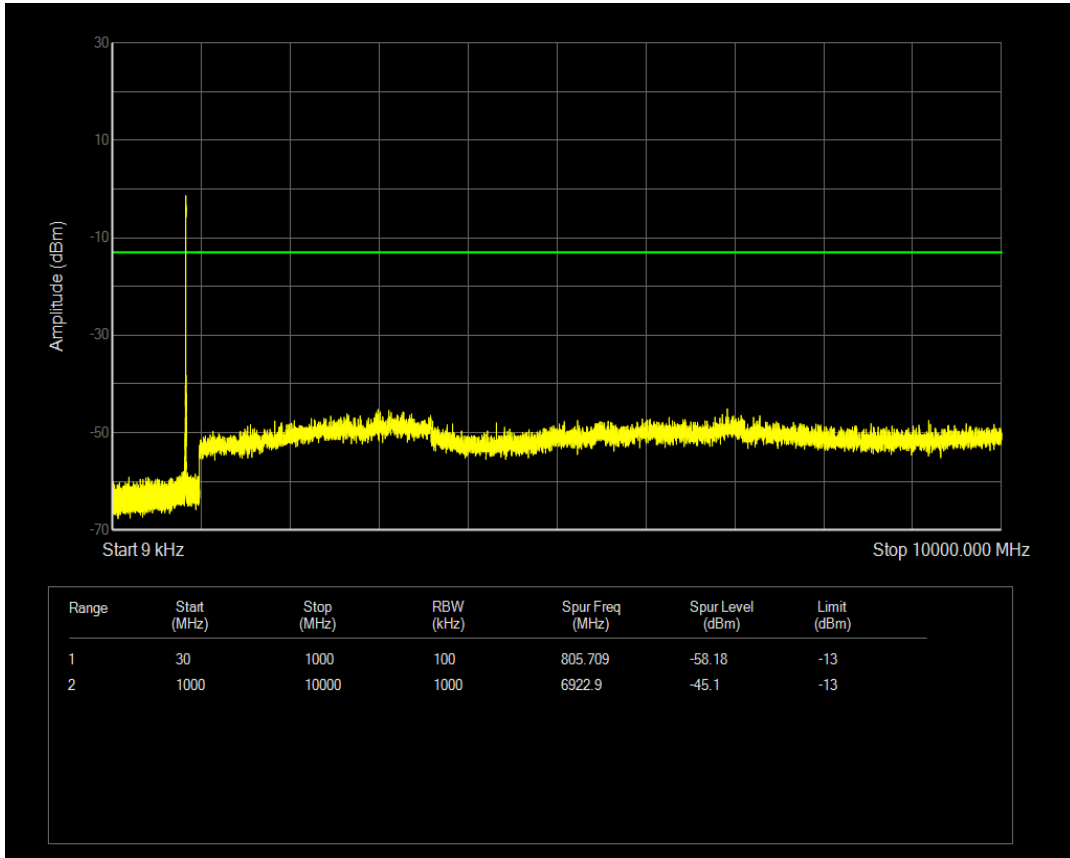

Band5 QPSK BW=3MHz Channel=20635 RB Size=1 Position=#0

Band5 QPSK BW=3MHz Channel=20635 RB Size=15 Position=#0

Band5 16QAM BW=3MHz Channel=20635 RB Size=1 Position=#0

Band5 16QAM BW=3MHz Channel=20635 RB Size=15 Position=#0

Band5 QPSK BW=5MHz Channel=20425 RB Size=1 Position=#0

Band5 QPSK BW=5MHz Channel=20425 RB Size=25 Position=#0

Band5 16QAM BW=5MHz Channel=20425 RB Size=1 Position=#0

Band5 16QAM BW=5MHz Channel=20425 RB Size=25 Position=#0