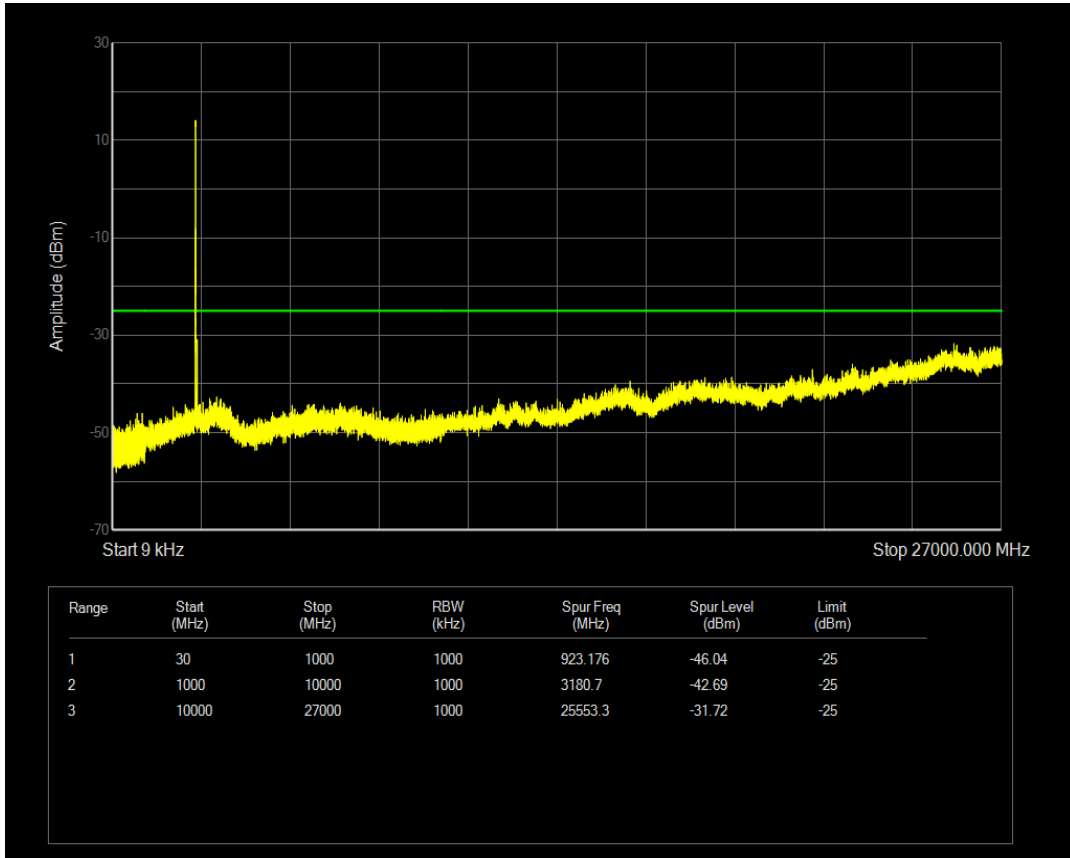

Band41(2535-2655) 16QAM BW=5MHz Channel=40065 RB Size=25 Position=#0

Band41(2535-2655) QPSK BW=5MHz Channel=40640 RB Size=1 Position=#0