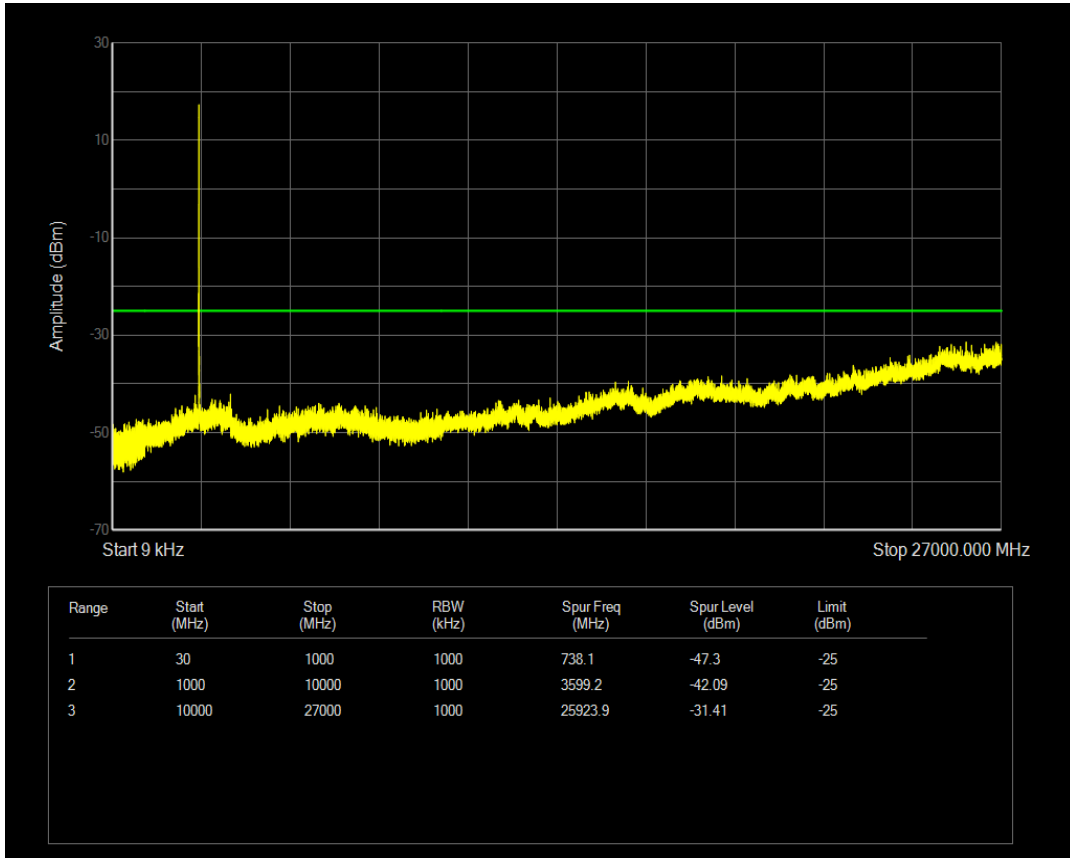

Band41(2535-2655) 16QAM BW=15MHz Channel=41165 RB Size=1 Position=#0

Band41(2535-2655) QPSK BW=20MHz Channel=40140 RB Size=1 Position=#0