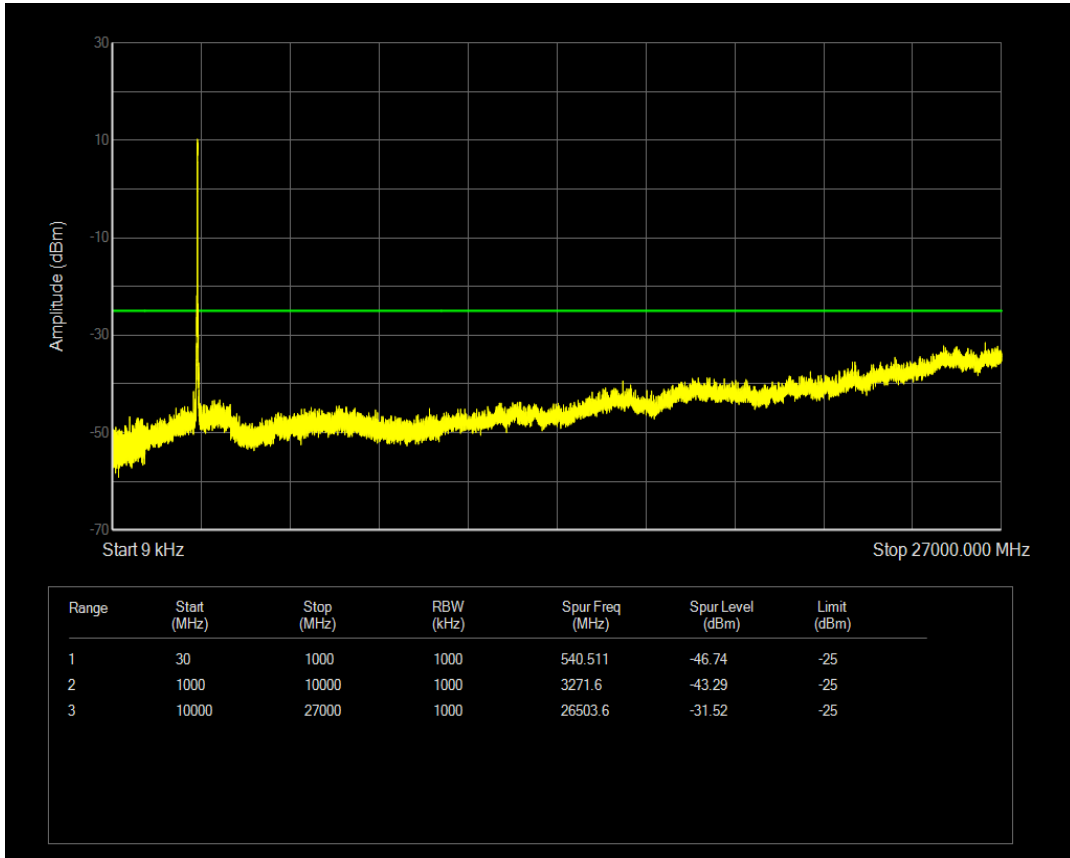

Band41(2535-2655) 16QAM BW=20MHz Channel=40640 RB Size=100 Position=#0

Band41(2535-2655) QPSK BW=20MHz Channel=41140 RB Size=1 Position=#0