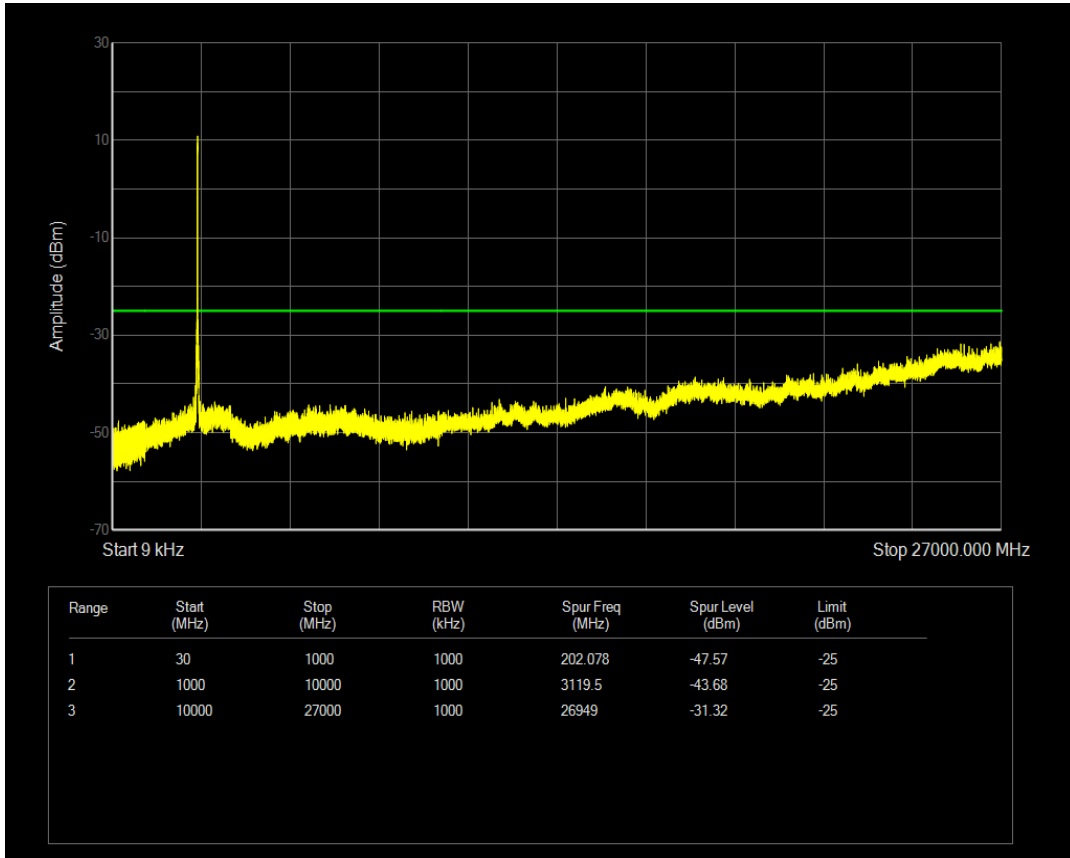

Band41(2535-2655) QPSK BW=20MHz Channel=40640 RB Size=100 Position=#0

Band41(2535-2655) 16QAM BW=20MHz Channel=40640 RB Size=1 Position=#0