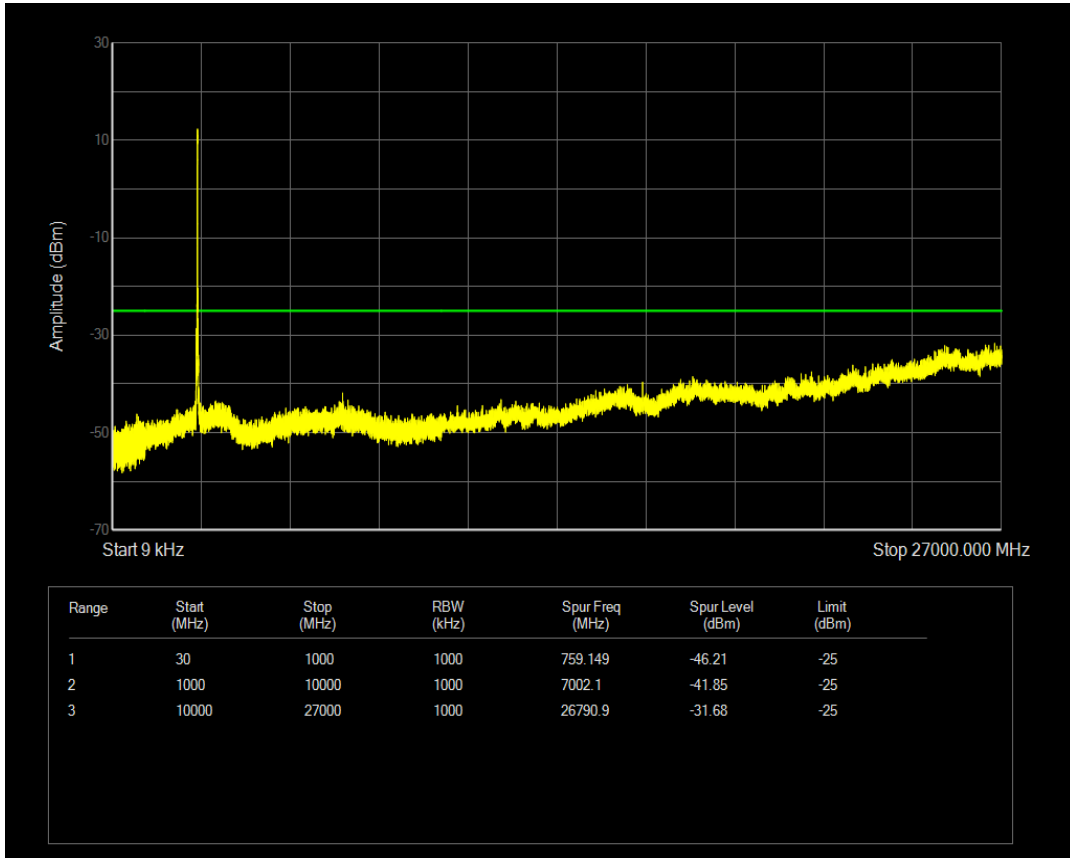

Band41(2535-2655) 16QAM BW=15MHz Channel=40115 RB Size=75 Position=#0

Band41(2535-2655) QPSK BW=15MHz Channel=40640 RB Size=1 Position=#0

Band41(2535-2655) QPSK BW=15MHz Channel=40640 RB Size=75 Position=#0