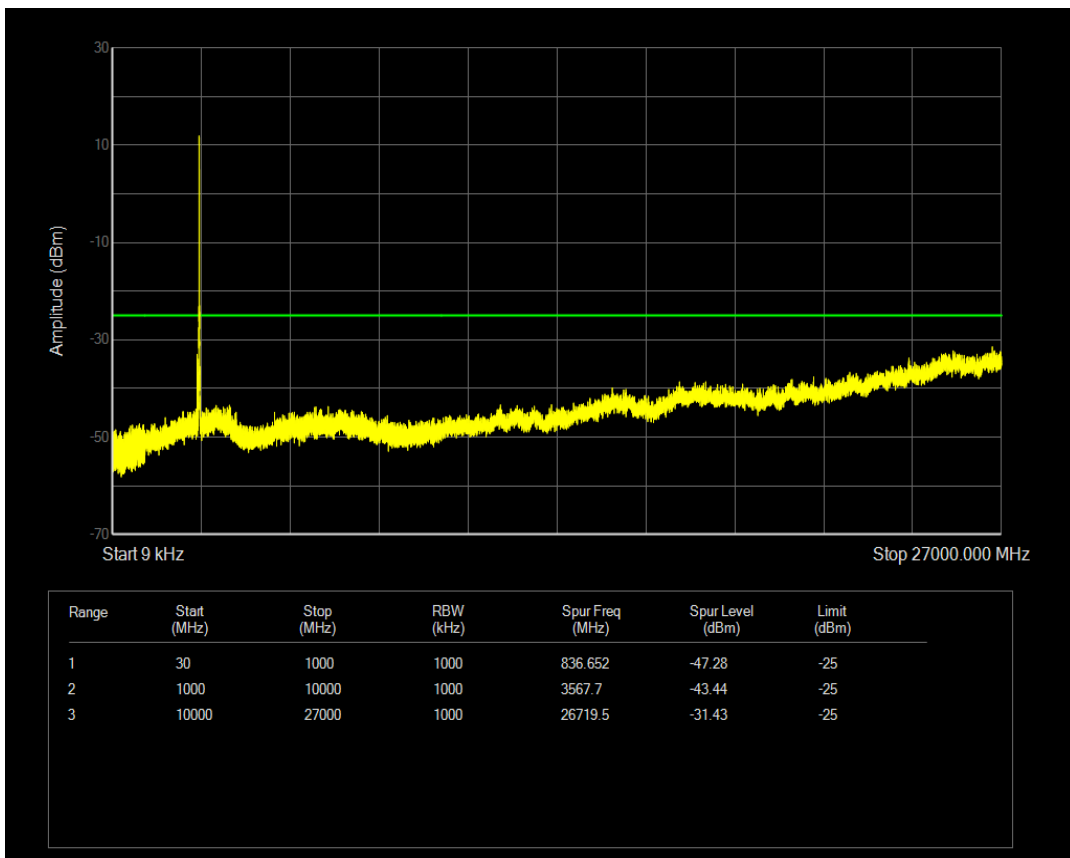

Band41(2535-2655) QPSK BW=10MHz Channel=41190 RB Size=50 Position=#0

Band41(2535-2655) QPSK BW=10MHz Channel=41190 RB Size=1 Position=#0