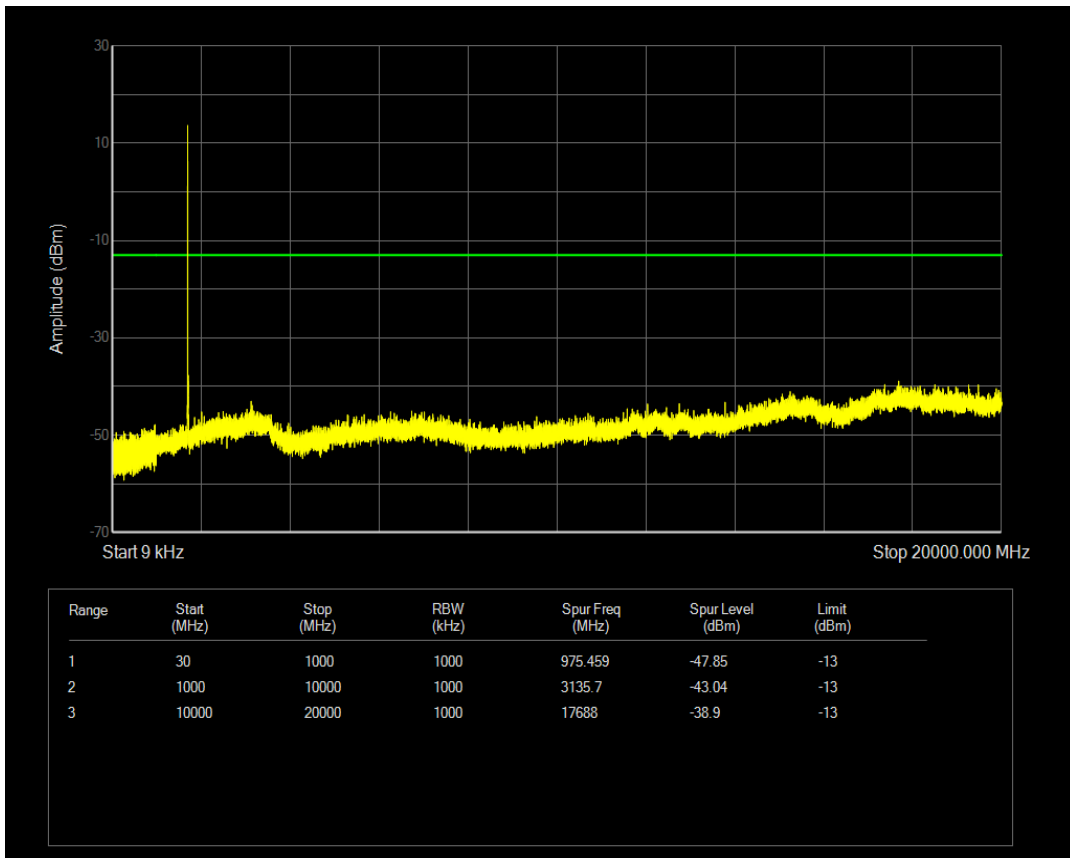

Band4 QPSK BW=10MHz Channel=20350 RB Size=1 Position=#0

Band4 QPSK BW=10MHz Channel=20350 RB Size=50 Position=#0

Band4 16QAM BW=10MHz Channel=20350 RB Size=1 Position=#0

Band4 16QAM BW=10MHz Channel=20350 RB Size=50 Position=#0

Band4 QPSK BW=15MHz Channel=20025 RB Size=1 Position=#0

Band4 QPSK BW=15MHz Channel=20025 RB Size=75 Position=#0

Band4 16QAM BW=15MHz Channel=20025 RB Size=1 Position=#0

Band4 16QAM BW=15MHz Channel=20025 RB Size=75 Position=#0