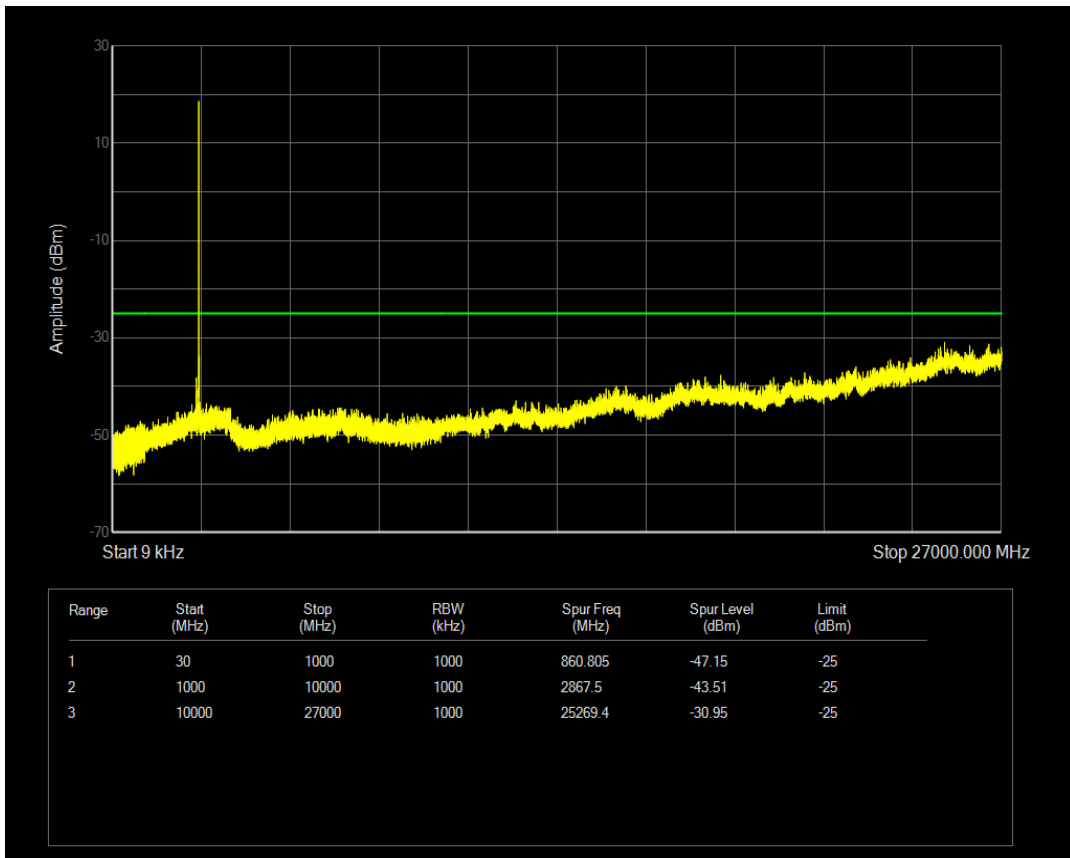

Band41(2535-2655) 16QAM BW=20MHz Channel=40640 RB Size=1 Position=#0

Band41(2535-2655) 16QAM BW=20MHz Channel=40640 RB Size=100 Position=#0

Band41(2535-2655) QPSK BW=20MHz Channel=41140 RB Size=1 Position=#0