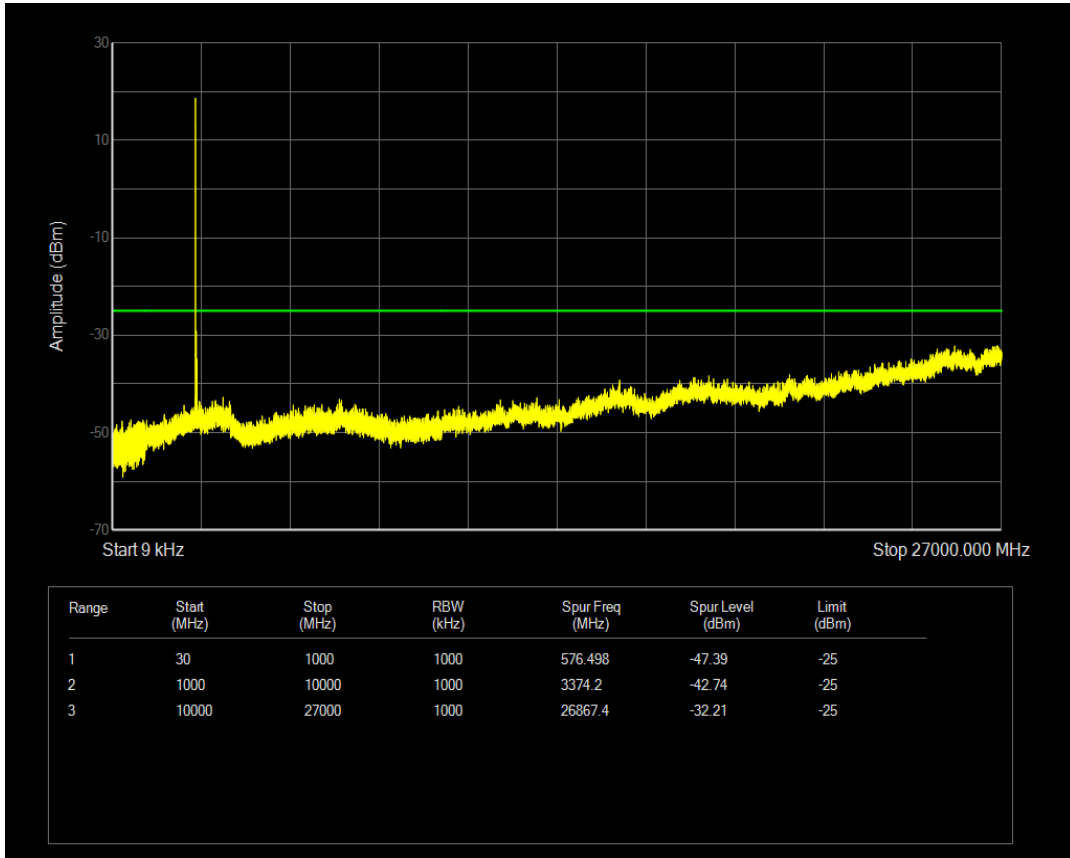

Band41(2535-2655) QPSK BW=5MHz Channel=40065 RB Size=1 Position=#0

Band41(2535-2655) 16QAM BW=5MHz Channel=40065 RB Size=1 Position=#0