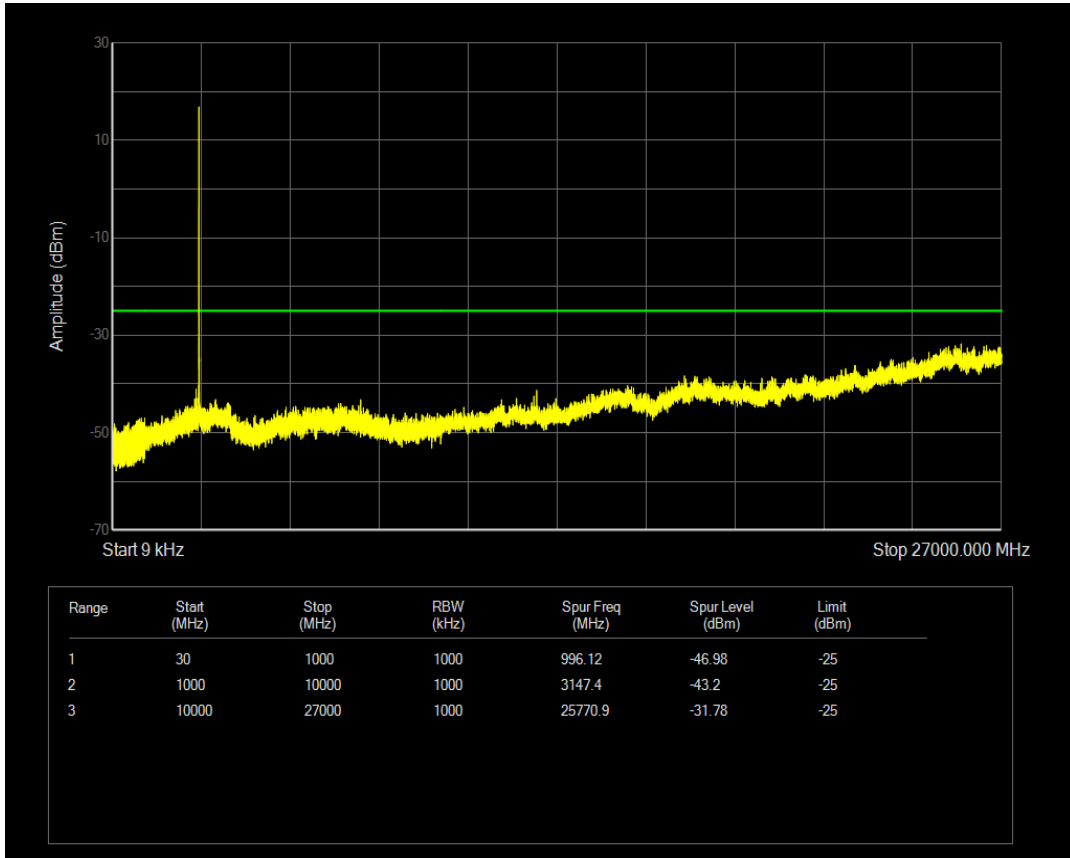

Band41(2535-2655) QPSK BW=15MHz Channel=41165 RB Size=1 Position=#0

Band41(2535-2655) 16QAM BW=15MHz Channel=41165 RB Size=75 Position=#0