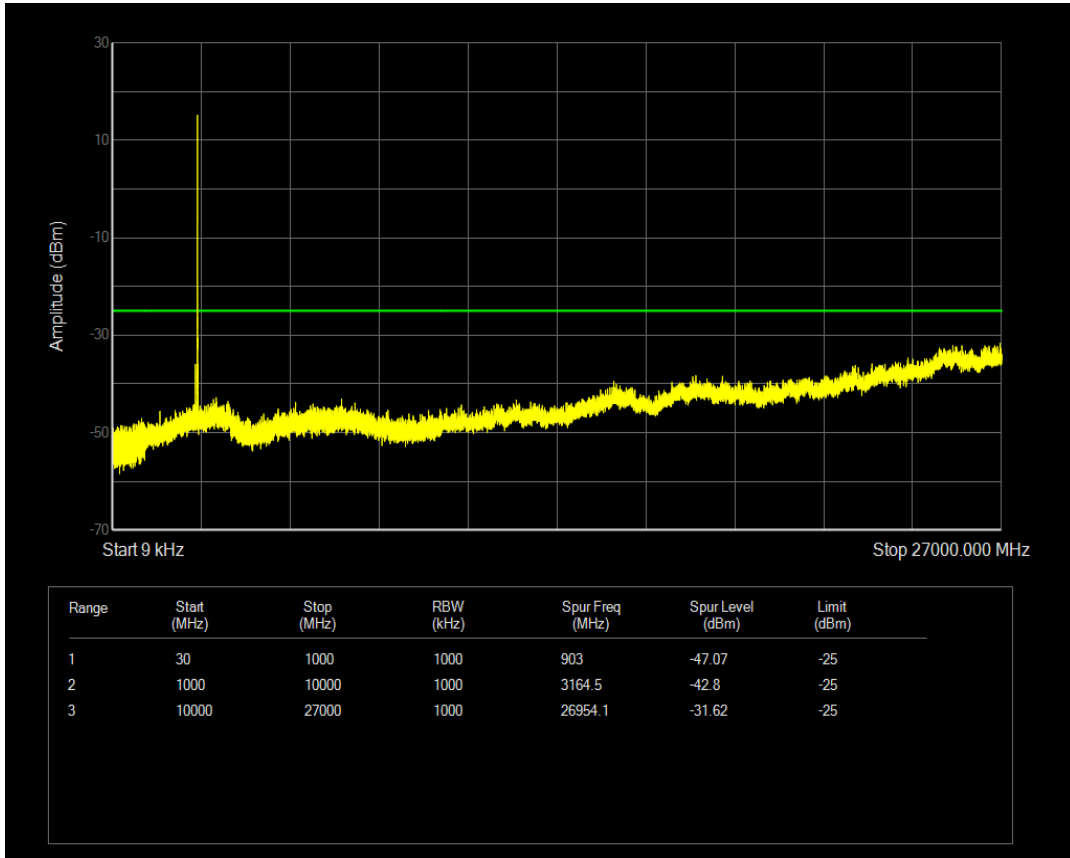

Band41(2535-2655) QPSK BW=5MHz Channel=40640 RB Size=25 Position=#0

Band41(2535-2655) 16QAM BW=5MHz Channel=40640 RB Size=1 Position=#0