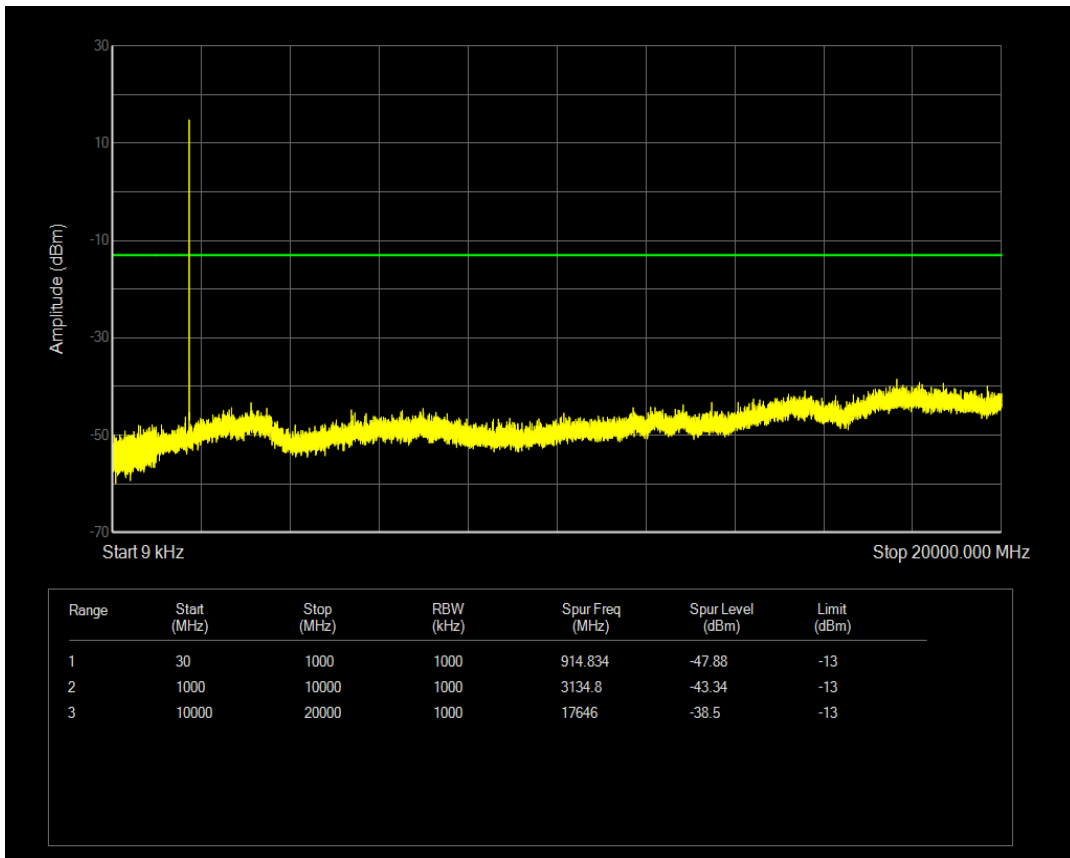

Band5 QPSK BW=10MHz Channel=20600 RB Size=1 Position=#0

Band5 QPSK BW=10MHz Channel=20600 RB Size=50 Position=#0

Band5 16QAM BW=10MHz Channel=20600 RB Size=1 Position=#0

Band5 16QAM BW=10MHz Channel=20600 RB Size=50 Position=#0

Band66 QPSK BW=1.4MHz Channel=131979 RB Size=1 Position=#0

Band66 QPSK BW=1.4MHz Channel=131979 RB Size=6 Position=#0

Band66 16QAM BW=1.4MHz Channel=131979 RB Size=1 Position=#0

Band66 16QAM BW=1.4MHz Channel=131979 RB Size=6 Position=#0

Band66 QPSK BW=1.4MHz Channel=132322 RB Size=1 Position=#0

Band66 QPSK BW=1.4MHz Channel=132322 RB Size=6 Position=#0