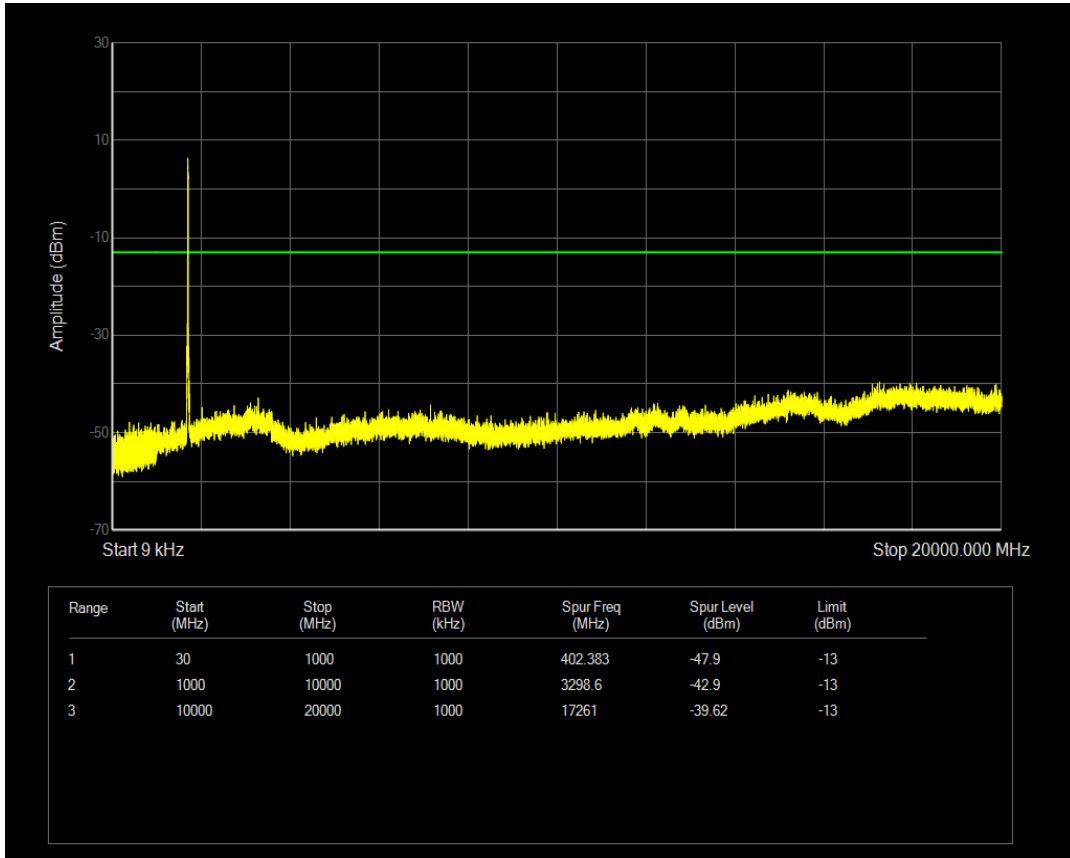

Band4 QPSK BW=10MHz Channel=20350 RB Size=1 Position=#0

Band4 QPSK BW=10MHz Channel=20350 RB Size=50 Position=#0

Band4 16QAM BW=10MHz Channel=20350 RB Size=1 Position=#0

Band4 16QAM BW=10MHz Channel=20350 RB Size=50 Position=#0

Band4 QPSK BW=15MHz Channel=20025 RB Size=1 Position=#0

Band4 QPSK BW=15MHz Channel=20025 RB Size=75 Position=#0

Band4 16QAM BW=15MHz Channel=20025 RB Size=1 Position=#0

Band4 16QAM BW=15MHz Channel=20025 RB Size=75 Position=#0