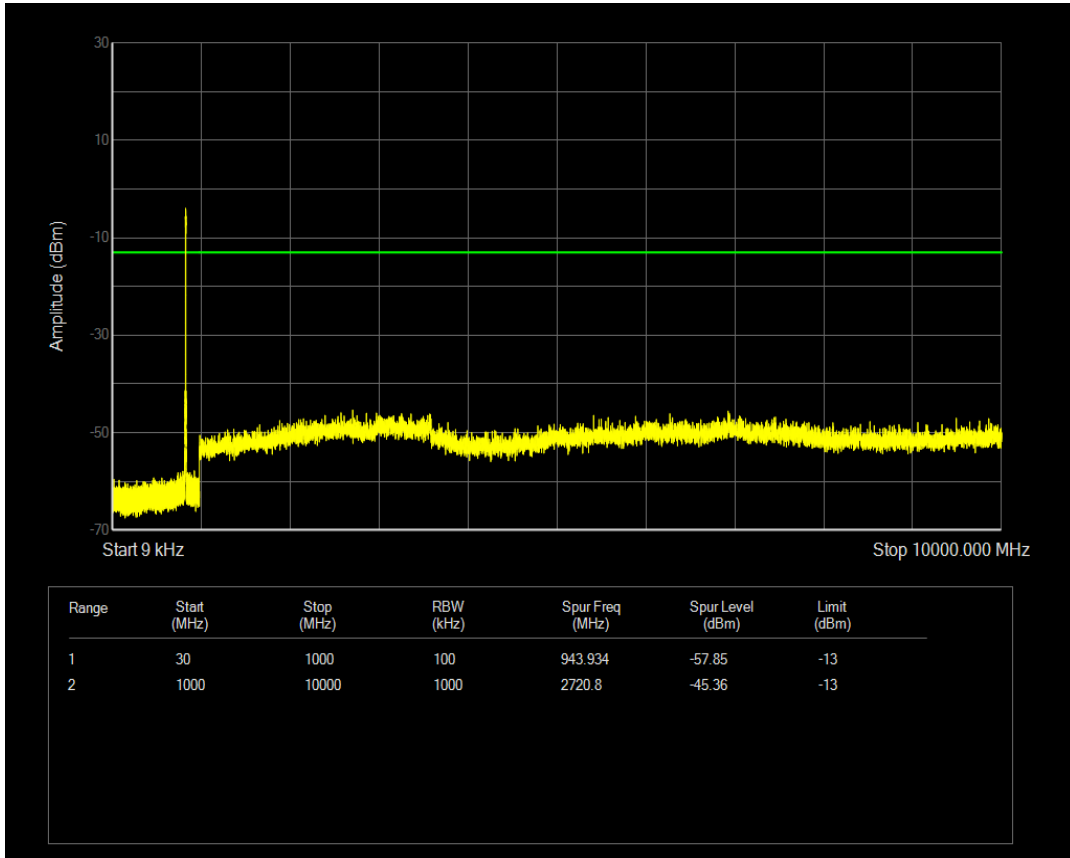

Band5 QPSK BW=5MHz Channel=20625 RB Size=1 Position=#0

Band5 QPSK BW=5MHz Channel=20625 RB Size=25 Position=#0

Band5 16QAM BW=5MHz Channel=20625 RB Size=1 Position=#0

Band5 16QAM BW=5MHz Channel=20625 RB Size=25 Position=#0

Band5 QPSK BW=10MHz Channel=20450 RB Size=1 Position=#0

Band5 QPSK BW=10MHz Channel=20450 RB Size=50 Position=#0

Band5 16QAM BW=10MHz Channel=20450 RB Size=1 Position=#0

Band5 16QAM BW=10MHz Channel=20450 RB Size=50 Position=#0