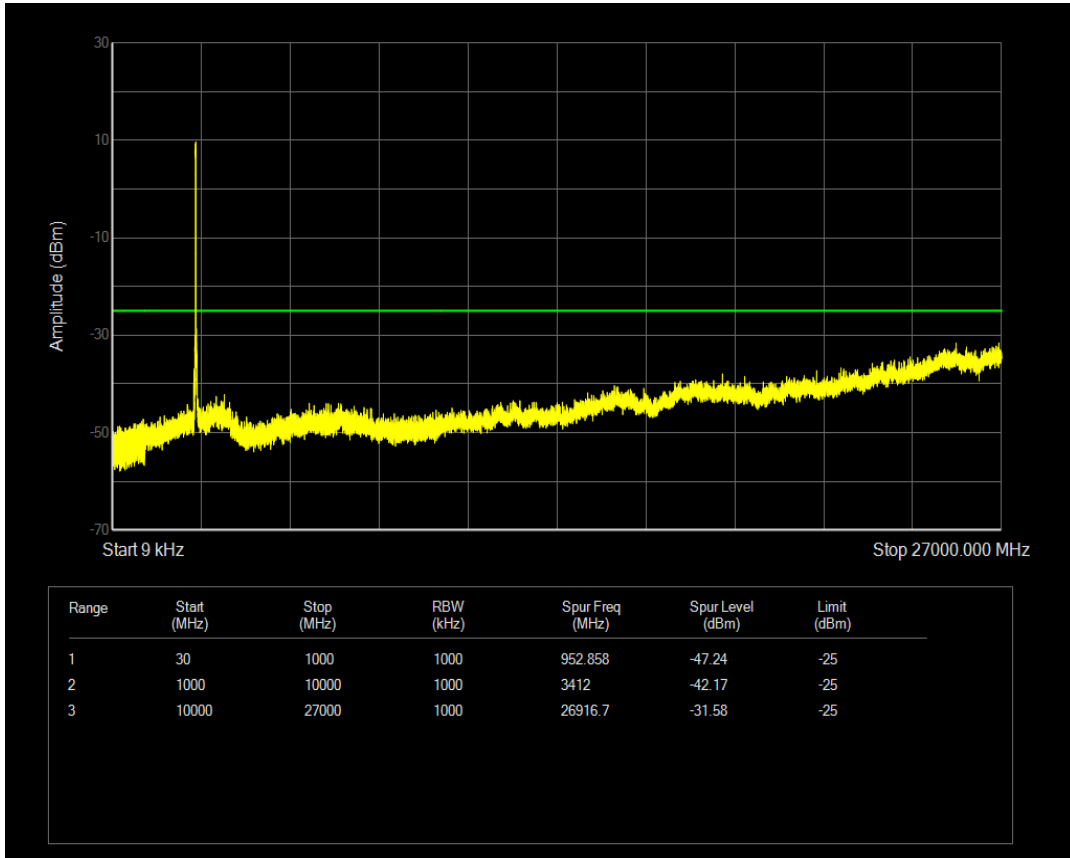

Band41(2535-2655) QPSK BW=20MHz Channel=40140 RB Size=100 Position=#0

Band41(2535-2655) 16QAM BW=20MHz Channel=40140 RB Size=1 Position=#0