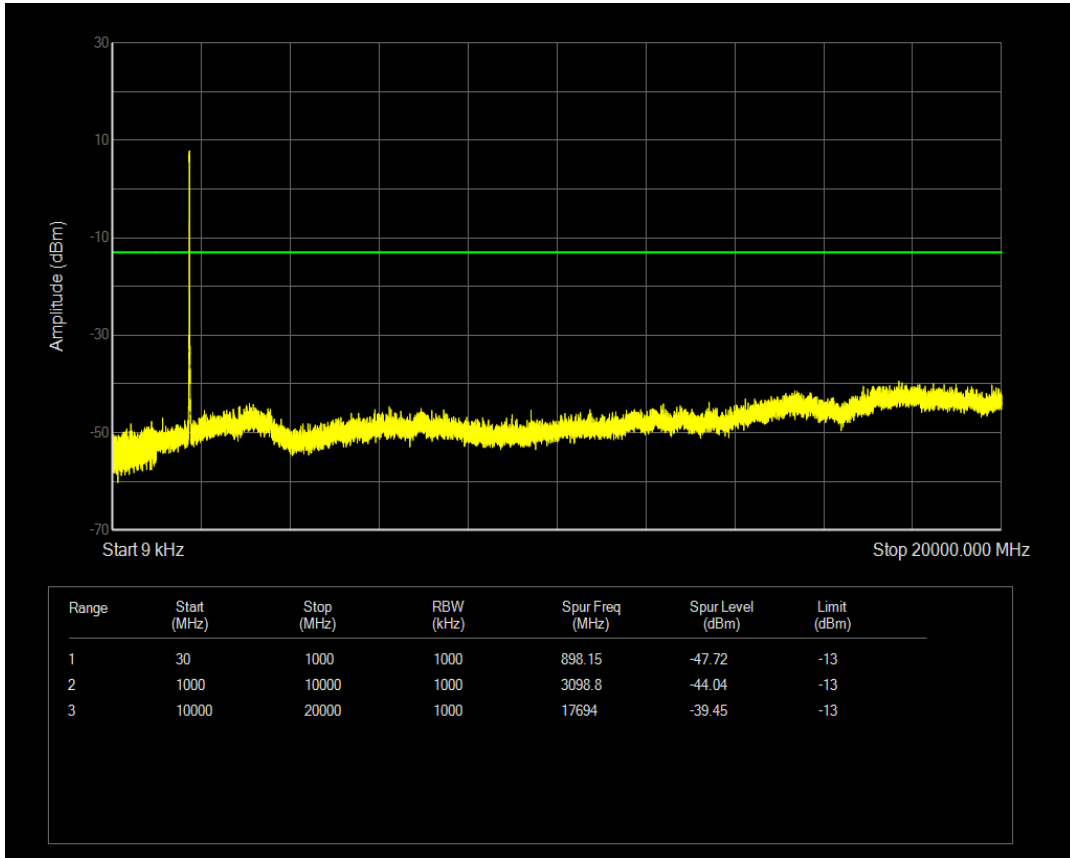

Band4 QPSK BW=10MHz Channel=20000 RB Size=1 Position=#0

Band4 QPSK BW=10MHz Channel=20000 RB Size=50 Position=#0

Band4 16QAM BW=10MHz Channel=20000 RB Size=1 Position=#0

Band4 16QAM BW=10MHz Channel=20000 RB Size=50 Position=#0

Band4 QPSK BW=10MHz Channel=20175 RB Size=1 Position=#0

Band4 QPSK BW=10MHz Channel=20175 RB Size=50 Position=#0

Band4 16QAM BW=10MHz Channel=20175 RB Size=1 Position=#0

Band4 16QAM BW=10MHz Channel=20175 RB Size=50 Position=#0

Band4 QPSK BW=10MHz Channel=20350 RB Size=1 Position=#0

Band4 QPSK BW=10MHz Channel=20350 RB Size=50 Position=#0

Band4 16QAM BW=10MHz Channel=20350 RB Size=1 Position=#0

Band4 16QAM BW=10MHz Channel=20350 RB Size=50 Position=#0