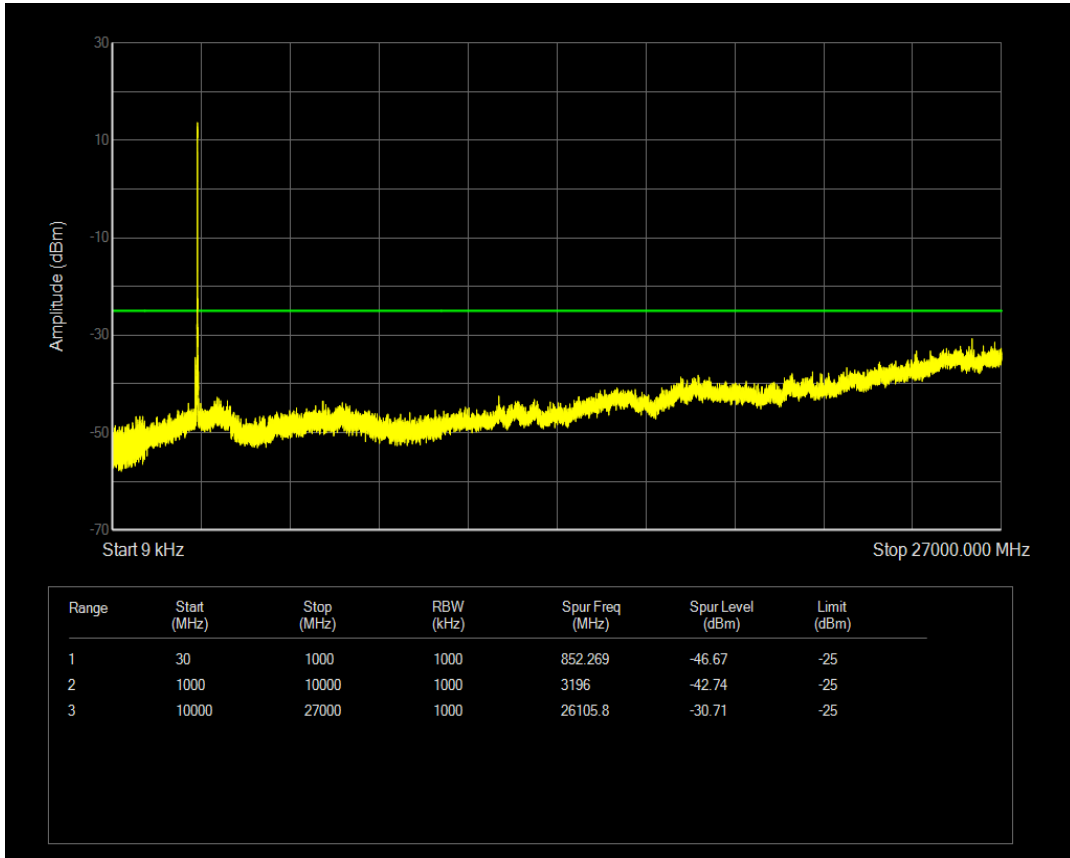

Band41(2535-2655) QPSK BW=10MHz Channel=40640 RB Size=50 Position=#0

Band41(2535-2655) 16QAM BW=10MHz Channel=40640 RB Size=1 Position=#0