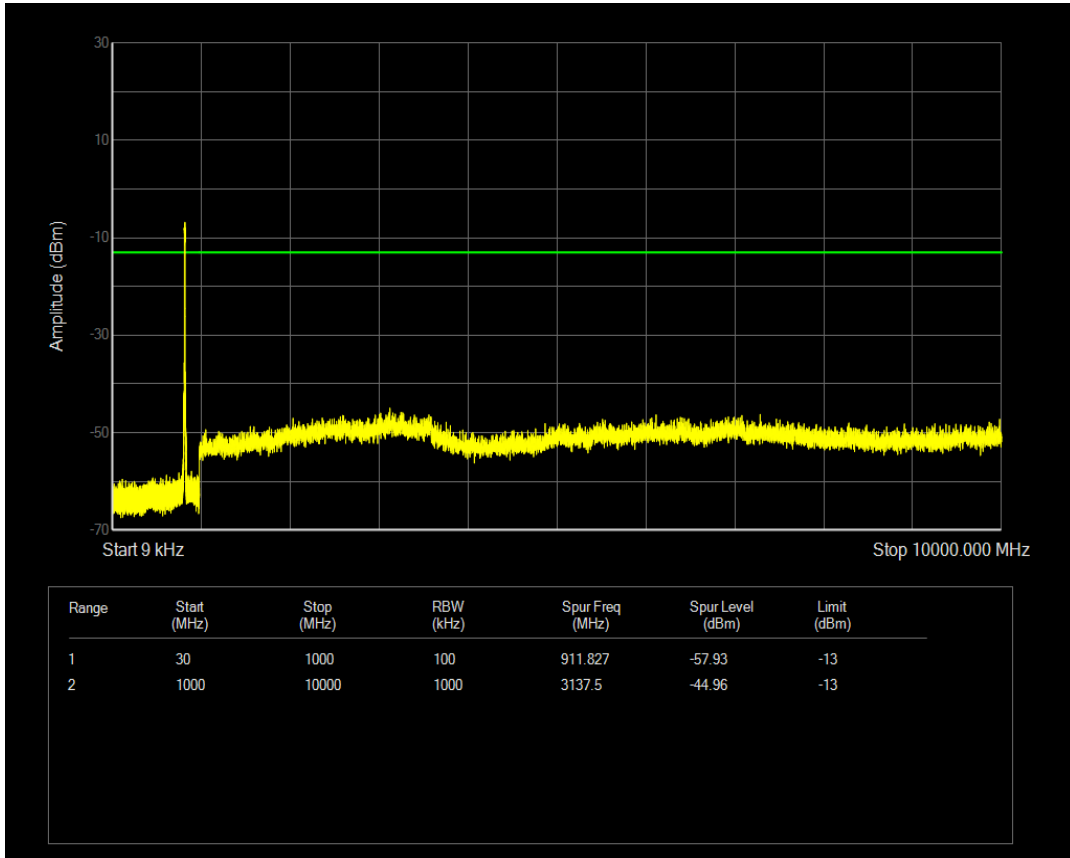

Band5 QPSK BW=10MHz Channel=20525 RB Size=1 Position=#0

Band5 QPSK BW=10MHz Channel=20525 RB Size=50 Position=#0

Band5 16QAM BW=10MHz Channel=20525 RB Size=1 Position=#0

Band5 16QAM BW=10MHz Channel=20525 RB Size=50 Position=#0

Band5 QPSK BW=10MHz Channel=20600 RB Size=1 Position=#0

Band5 QPSK BW=10MHz Channel=20600 RB Size=50 Position=#0

Band5 16QAM BW=10MHz Channel=20600 RB Size=1 Position=#0

Band5 16QAM BW=10MHz Channel=20600 RB Size=50 Position=#0