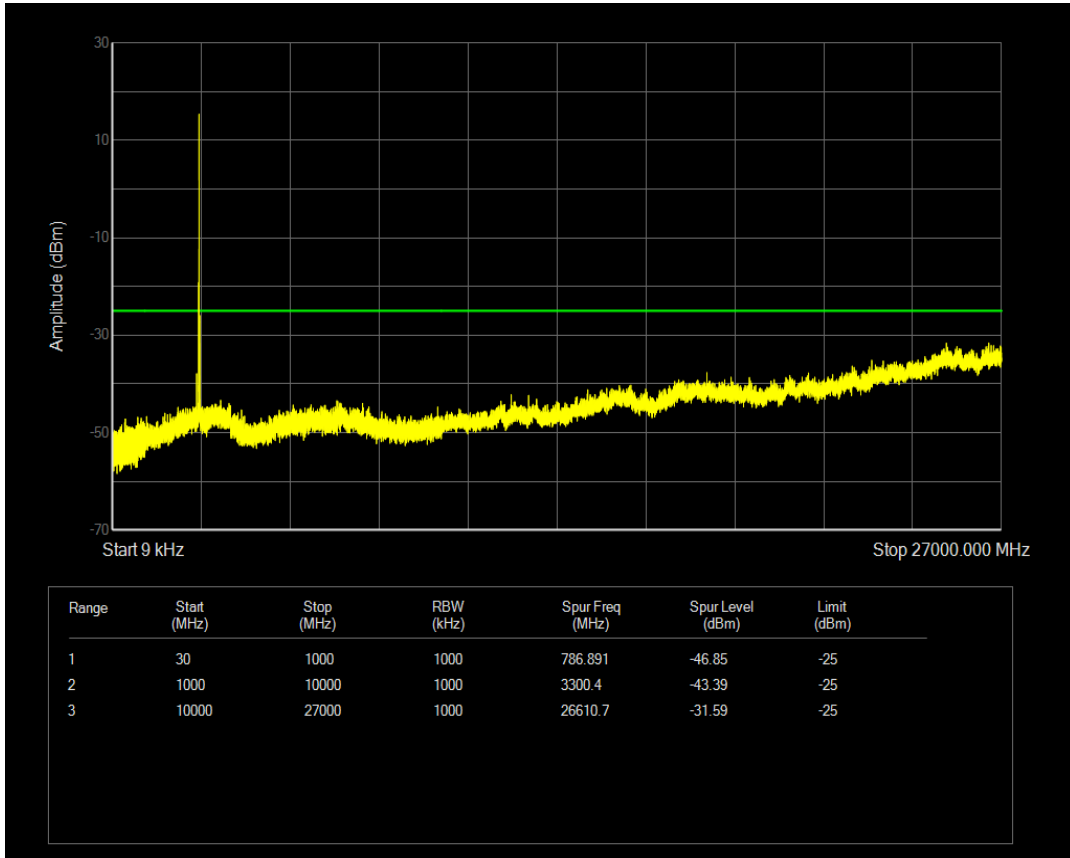

Band41(2535-2655) QPSK BW=10MHz Channel=41190 RB Size=1 Position=#0

Band41(2535-2655) 16QAM BW=10MHz Channel=41190 RB Size=1 Position=#0