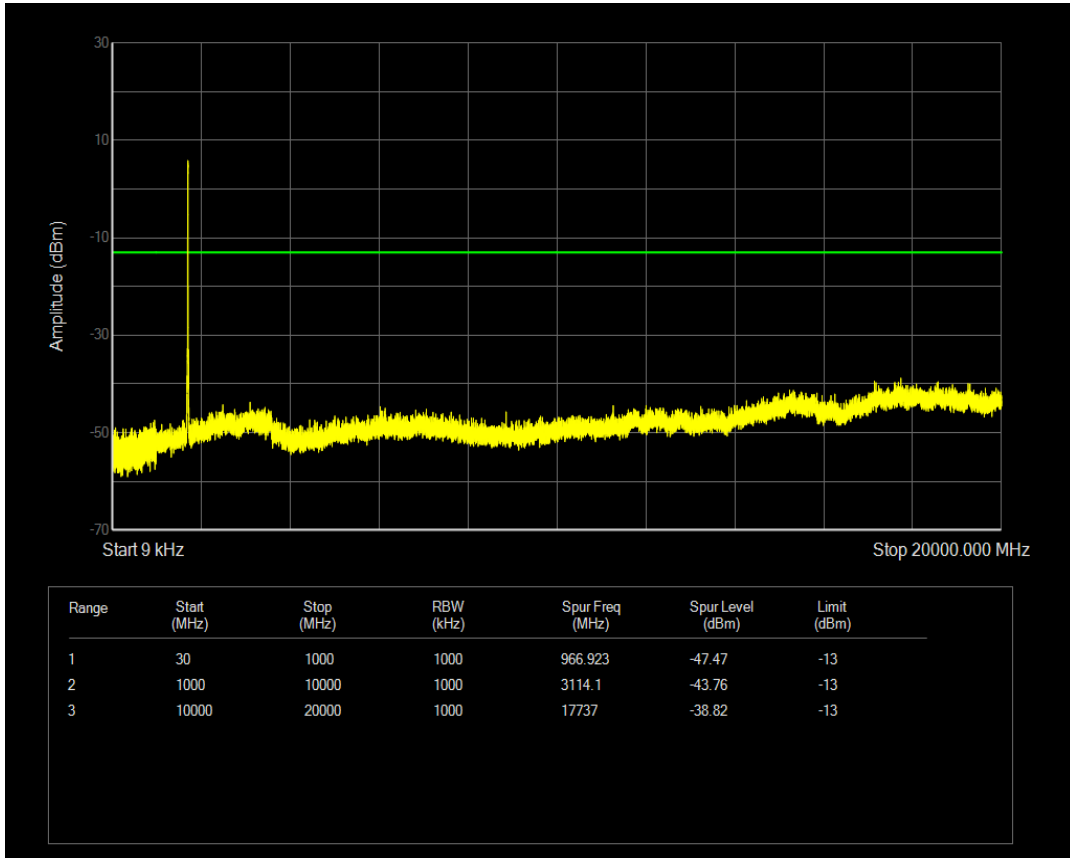

Band4 QPSK BW=10MHz Channel=20000 RB Size=1 Position=#0

Band4 QPSK BW=10MHz Channel=20000 RB Size=50 Position=#0

Band4 16QAM BW=10MHz Channel=20000 RB Size=1 Position=#0

Band4 16QAM BW=10MHz Channel=20000 RB Size=50 Position=#0

Band4 QPSK BW=10MHz Channel=20175 RB Size=1 Position=#0

Band4 QPSK BW=10MHz Channel=20175 RB Size=50 Position=#0

Band4 16QAM BW=10MHz Channel=20175 RB Size=1 Position=#0

Band4 16QAM BW=10MHz Channel=20175 RB Size=50 Position=#0