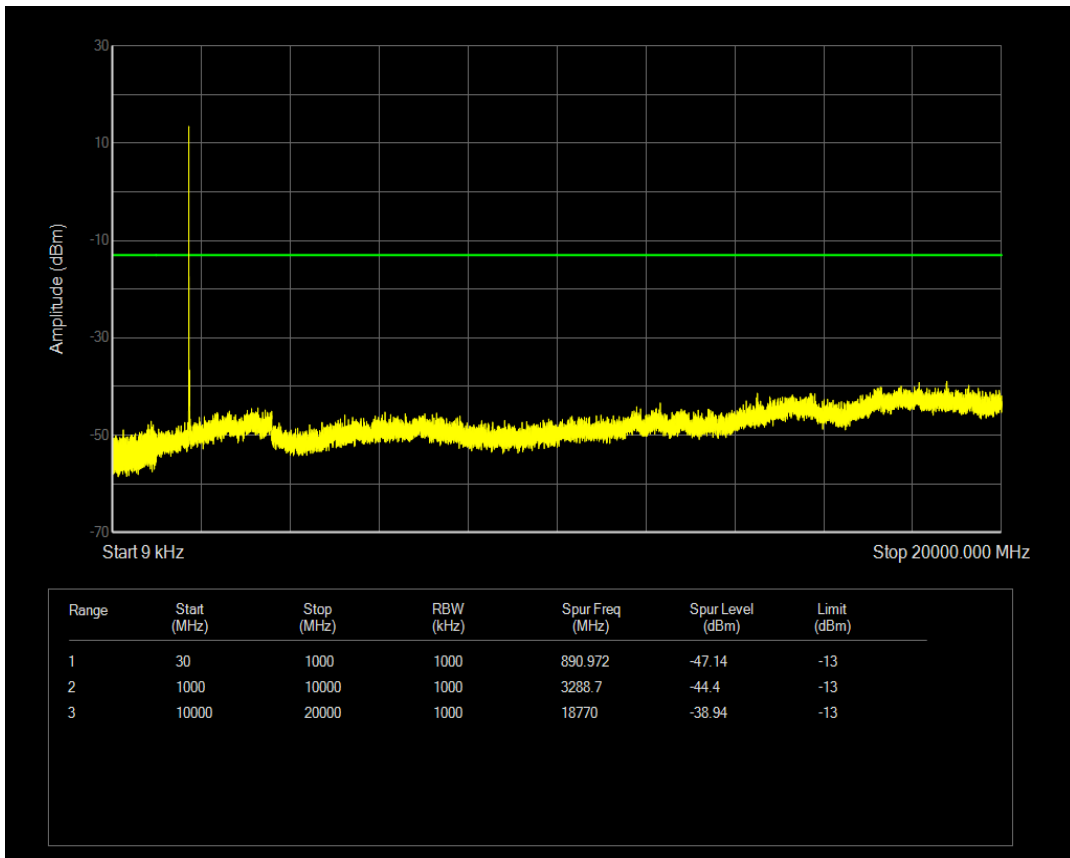

Band4 QPSK BW=20MHz Channel=20175 RB Size=1 Position=#0

Band4 QPSK BW=20MHz Channel=20175 RB Size=100 Position=#0

Band4 16QAM BW=20MHz Channel=20175 RB Size=1 Position=#0

Band4 16QAM BW=20MHz Channel=20175 RB Size=100 Position=#0

Band4 QPSK BW=20MHz Channel=20300 RB Size=1 Position=#0

Band4 QPSK BW=20MHz Channel=20300 RB Size=100 Position=#0

Band4 16QAM BW=20MHz Channel=20300 RB Size=1 Position=#0

Band4 16QAM BW=20MHz Channel=20300 RB Size=100 Position=#0