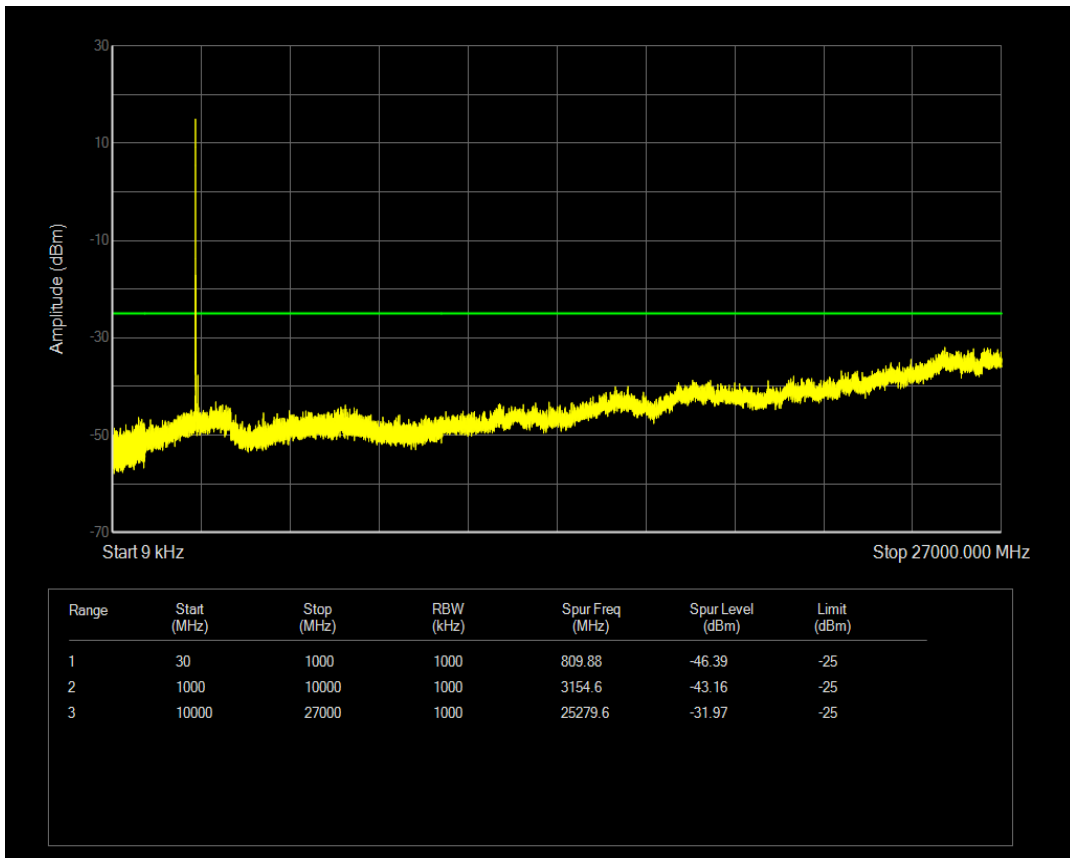

Band41(2535-2655) QPSK BW=20MHz Channel=40140 RB Size=1 Position=#0

Band41(2535-2655) QPSK BW=20MHz Channel=40140 RB Size=100 Position=#0