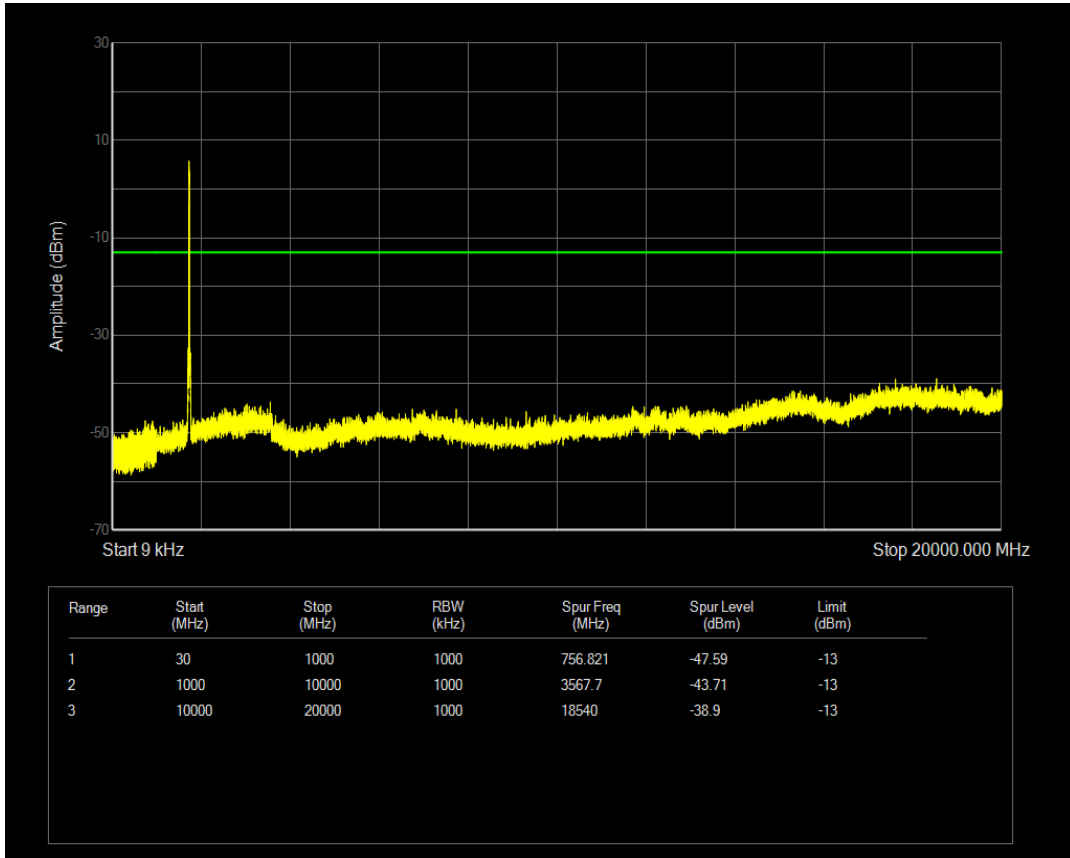

Band4 QPSK BW=20MHz Channel=20300 RB Size=1 Position=#0

Band4 QPSK BW=20MHz Channel=20300 RB Size=100 Position=#0

Band4 16QAM BW=20MHz Channel=20300 RB Size=1 Position=#0

Band4 16QAM BW=20MHz Channel=20300 RB Size=100 Position=#0