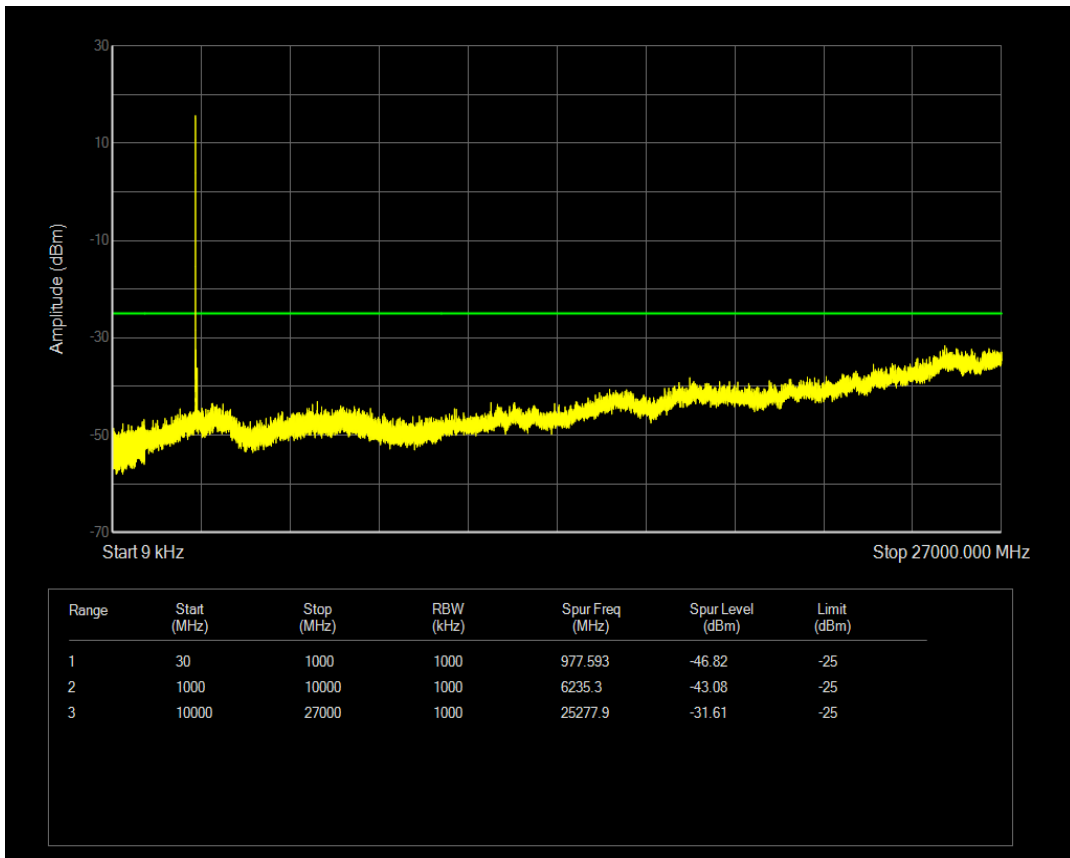

Band41(2535-2655) QPSK BW=15MHz Channel=40115 RB Size=1 Position=#0

Band41(2535-2655) QPSK BW=15MHz Channel=40115 RB Size=75 Position=#0