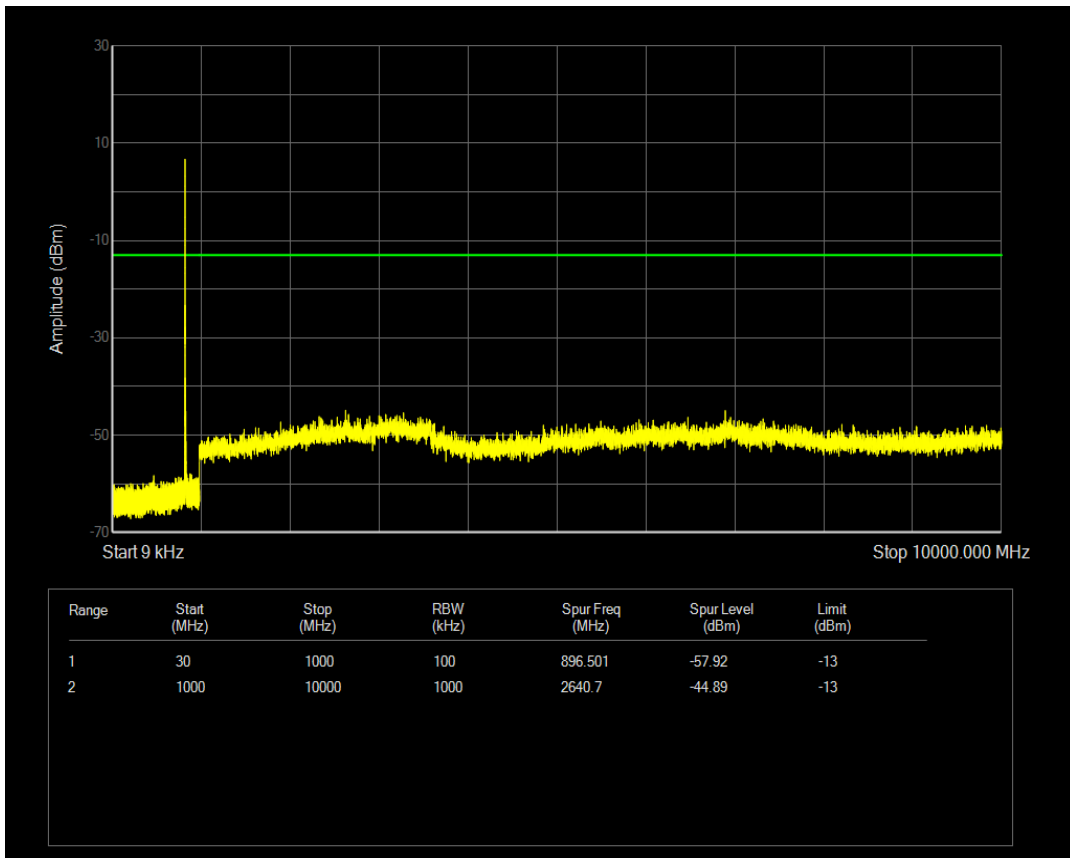

Band5 QPSK BW=10MHz Channel=20525 RB Size=1 Position=#0

Band5 QPSK BW=10MHz Channel=20525 RB Size=50 Position=#0

Band5 16QAM BW=10MHz Channel=20525 RB Size=1 Position=#0

Band5 16QAM BW=10MHz Channel=20525 RB Size=50 Position=#0

Band5 QPSK BW=10MHz Channel=20600 RB Size=1 Position=#0

Band5 QPSK BW=10MHz Channel=20600 RB Size=50 Position=#0

Band5 16QAM BW=10MHz Channel=20600 RB Size=1 Position=#0

Band5 16QAM BW=10MHz Channel=20600 RB Size=50 Position=#0