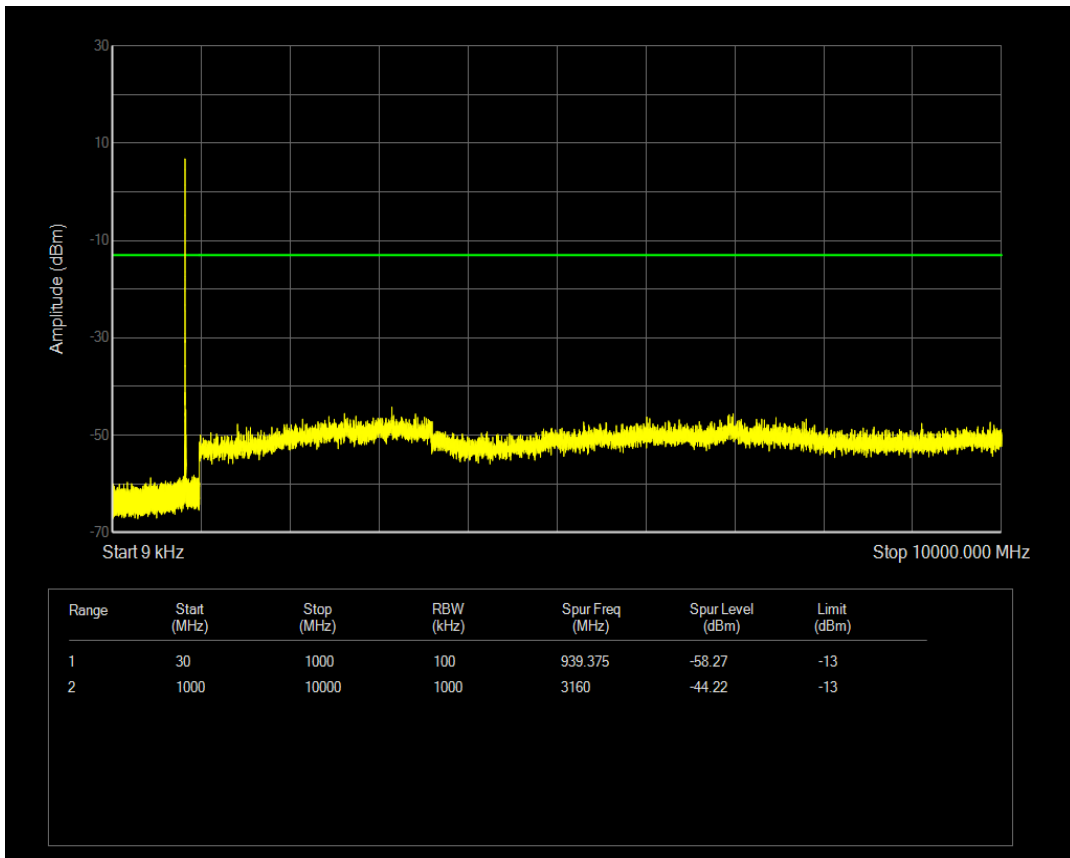

Band5 QPSK BW=10MHz Channel=20525 RB Size=1 Position=#0

Band5 QPSK BW=10MHz Channel=20525 RB Size=50 Position=#0

Band5 16QAM BW=10MHz Channel=20525 RB Size=1 Position=#0

Band5 16QAM BW=10MHz Channel=20525 RB Size=50 Position=#0

Band5 QPSK BW=10MHz Channel=20600 RB Size=1 Position=#0

Band5 QPSK BW=10MHz Channel=20600 RB Size=50 Position=#0

Band5 16QAM BW=10MHz Channel=20600 RB Size=1 Position=#0

Band5 16QAM BW=10MHz Channel=20600 RB Size=50 Position=#0