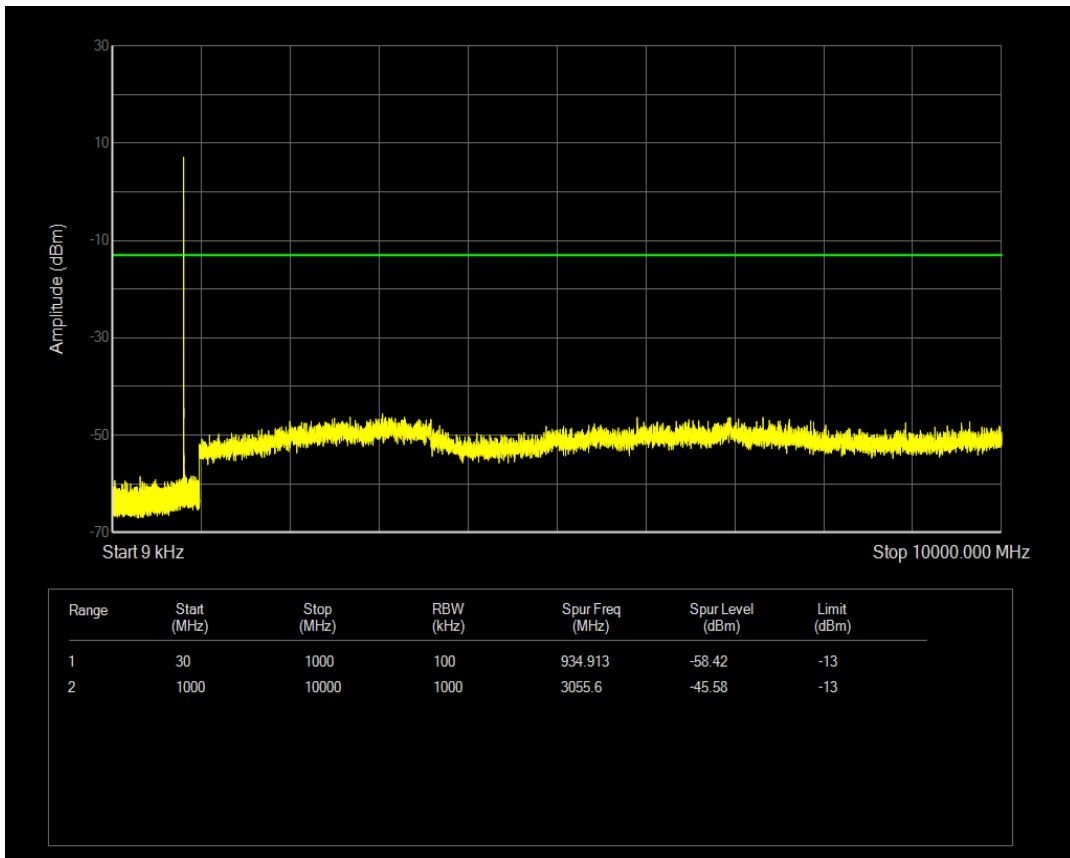

Band41(2535-2655) QPSK BW=20MHz Channel=41140 RB Size=100 Position=#0

Band41(2535-2655) 16QAM BW=20MHz Channel=41140 RB Size=1 Position=#0

Band41(2535-2655) 16QAM BW=20MHz Channel=41140 RB Size=100 Position=#0

Band5 QPSK BW=1.4MHz Channel=20407 RB Size=1 Position=#0

Band5 QPSK BW=1.4MHz Channel=20407 RB Size=6 Position=#0

Band5 16QAM BW=1.4MHz Channel=20407 RB Size=1 Position=#0

Band5 16QAM BW=1.4MHz Channel=20407 RB Size=6 Position=#0