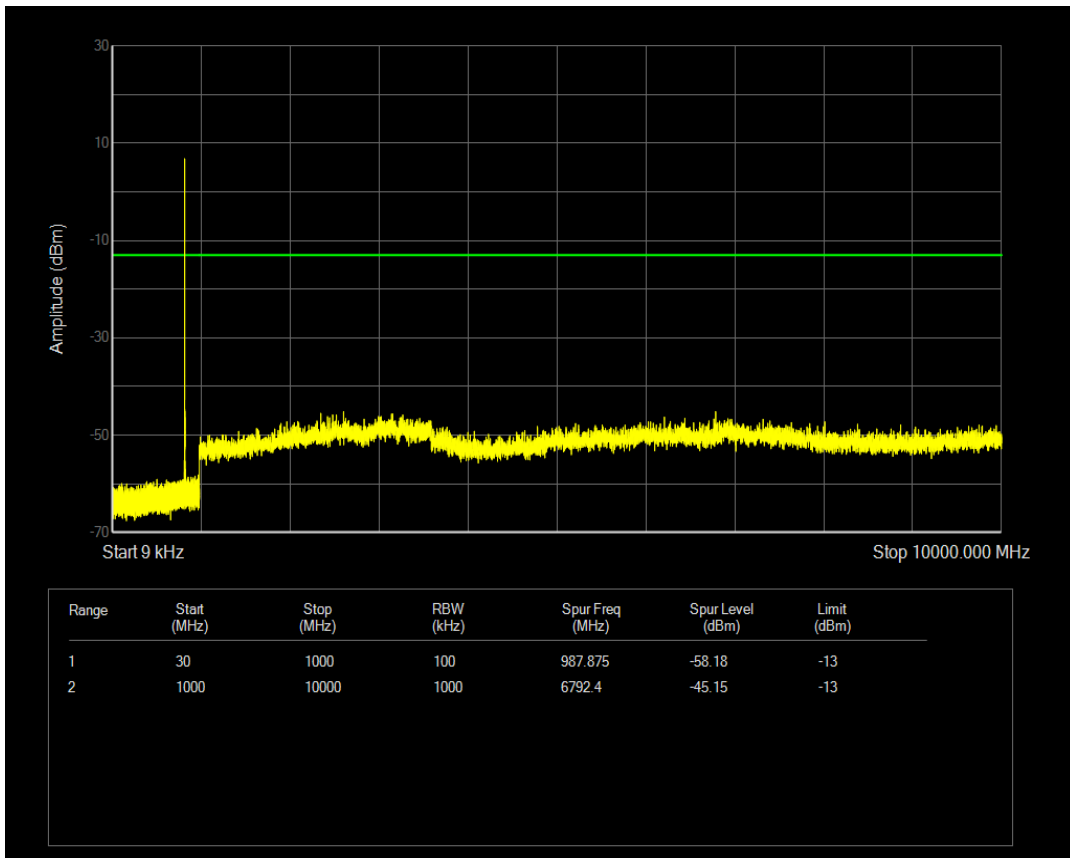

Band5 QPSK BW=3MHz Channel=20525 RB Size=1 Position=#0

Band5 QPSK BW=3MHz Channel=20525 RB Size=15 Position=#0