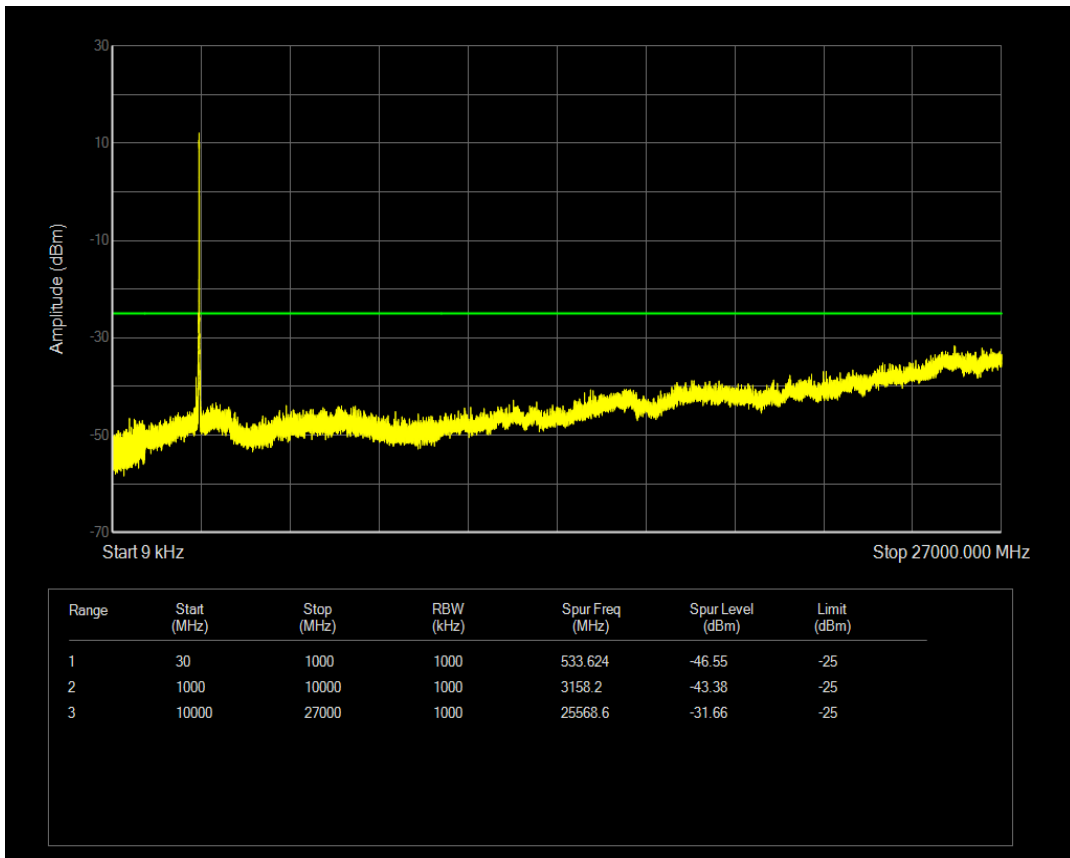

Band41(2535-2655) QPSK BW=15MHz Channel=41165 RB Size=75 Position=#0

Band41(2535-2655) QPSK BW=15MHz Channel=41165 RB Size=1 Position=#0