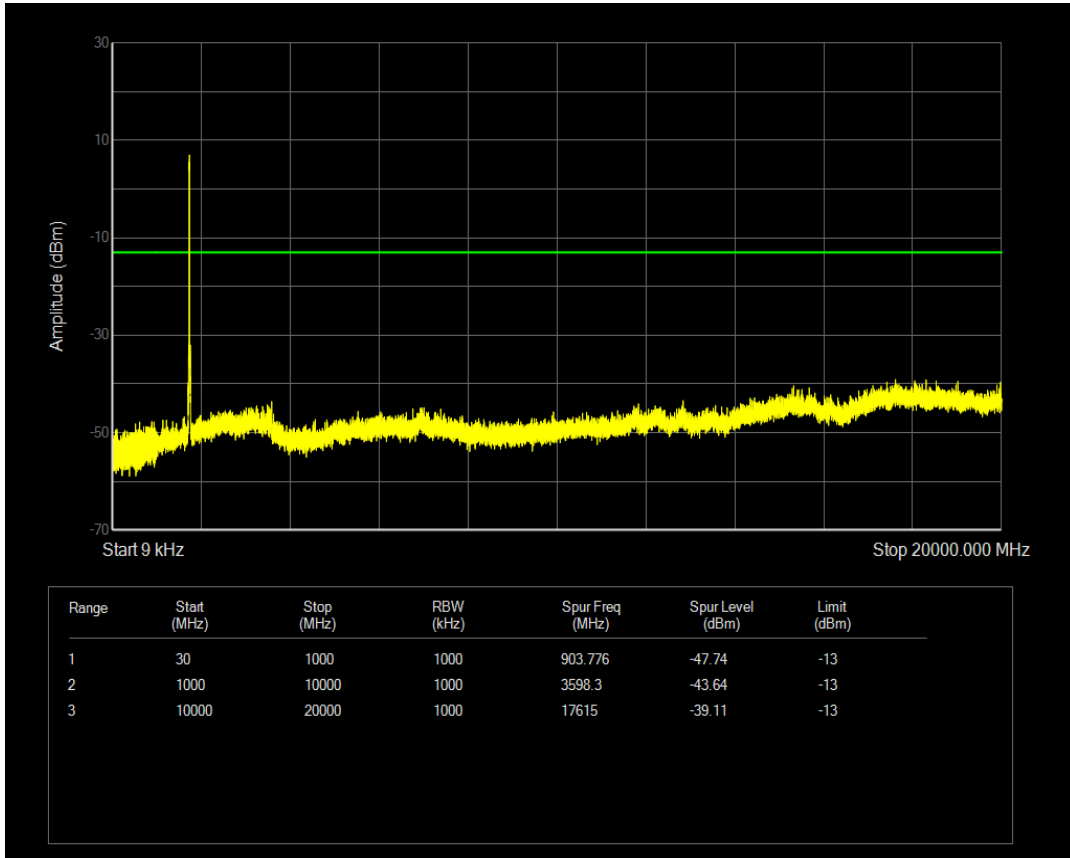

Band4 QPSK BW=15MHz Channel=20325 RB Size=1 Position=#0

Band4 QPSK BW=15MHz Channel=20325 RB Size=75 Position=#0

Band4 16QAM BW=15MHz Channel=20325 RB Size=1 Position=#0

Band4 16QAM BW=15MHz Channel=20325 RB Size=75 Position=#0

Band4 QPSK BW=20MHz Channel=20050 RB Size=1 Position=#0

Band4 QPSK BW=20MHz Channel=20050 RB Size=100 Position=#0

Band4 16QAM BW=20MHz Channel=20050 RB Size=1 Position=#0

Band4 16QAM BW=20MHz Channel=20050 RB Size=100 Position=#0