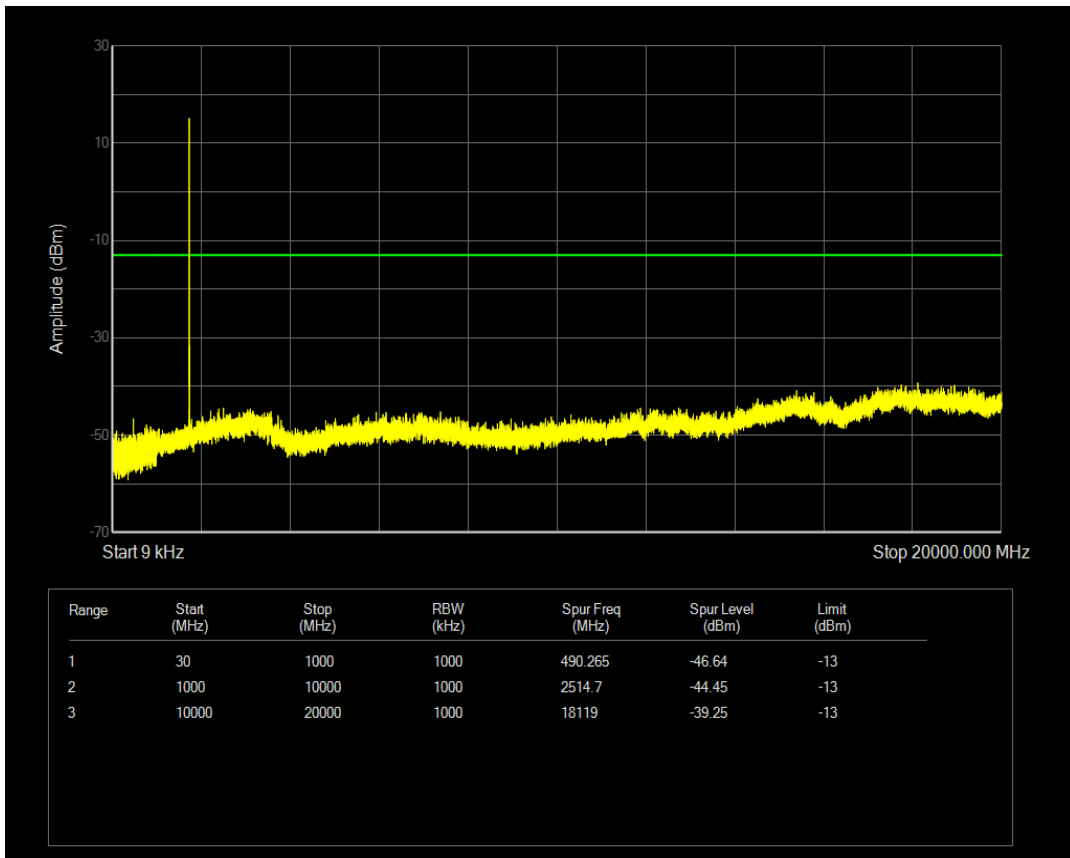

Band4 QPSK BW=10MHz Channel=20000 RB Size=1 Position=#0

Band4 QPSK BW=10MHz Channel=20000 RB Size=50 Position=#0

Band4 16QAM BW=10MHz Channel=20000 RB Size=1 Position=#0

Band4 16QAM BW=10MHz Channel=20000 RB Size=50 Position=#0

Band4 QPSK BW=10MHz Channel=20175 RB Size=1 Position=#0

Band4 QPSK BW=10MHz Channel=20175 RB Size=50 Position=#0

Band4 16QAM BW=10MHz Channel=20175 RB Size=1 Position=#0

Band4 16QAM BW=10MHz Channel=20175 RB Size=50 Position=#0

Band4 QPSK BW=10MHz Channel=20350 RB Size=1 Position=#0

Band4 QPSK BW=10MHz Channel=20350 RB Size=50 Position=#0

Band4 16QAM BW=10MHz Channel=20350 RB Size=1 Position=#0

Band4 16QAM BW=10MHz Channel=20350 RB Size=50 Position=#0