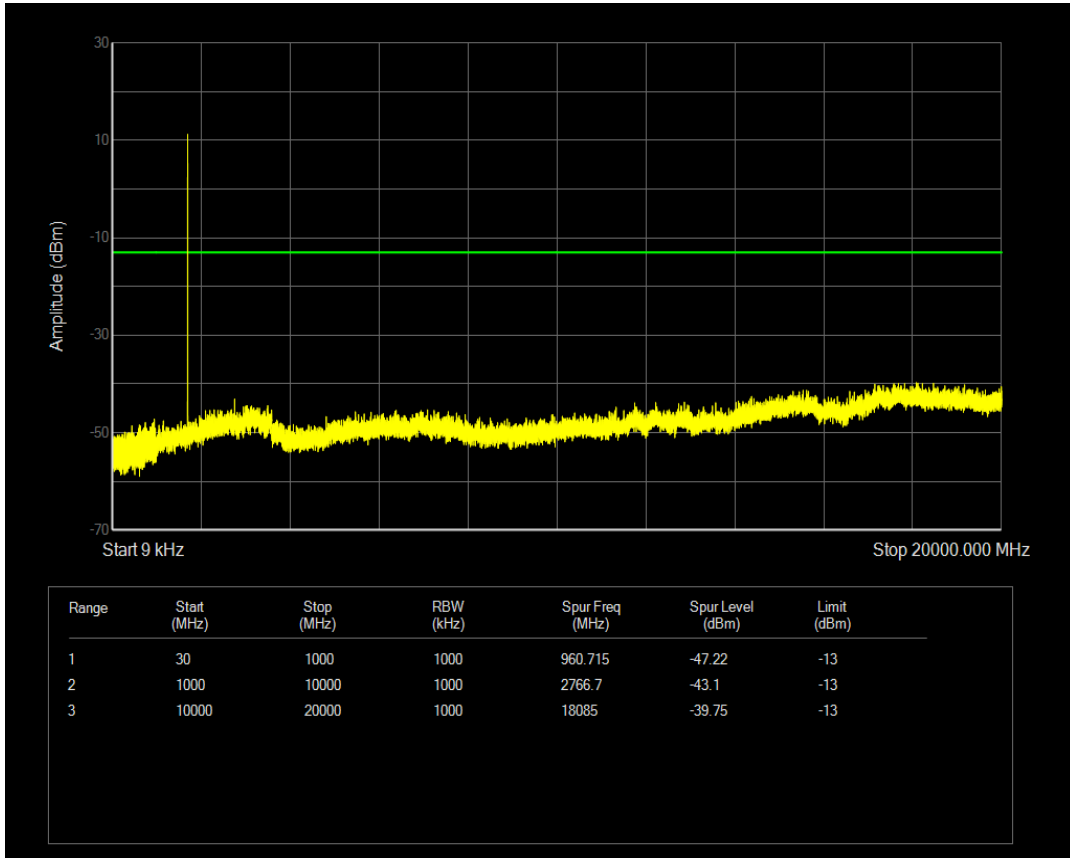

Band5 QPSK BW=10MHz Channel=20600 RB Size=1 Position=#0

Band5 QPSK BW=10MHz Channel=20600 RB Size=50 Position=#0

Band5 16QAM BW=10MHz Channel=20600 RB Size=1 Position=#0

Band5 16QAM BW=10MHz Channel=20600 RB Size=50 Position=#0

Band66 QPSK BW=1.4MHz Channel=131979 RB Size=1 Position=#0

Band66 QPSK BW=1.4MHz Channel=131979 RB Size=6 Position=#0

Band66 16QAM BW=1.4MHz Channel=131979 RB Size=1 Position=#0

Band66 16QAM BW=1.4MHz Channel=131979 RB Size=6 Position=#0

Band66 QPSK BW=1.4MHz Channel=132322 RB Size=1 Position=#0

Band66 QPSK BW=1.4MHz Channel=132322 RB Size=6 Position=#0