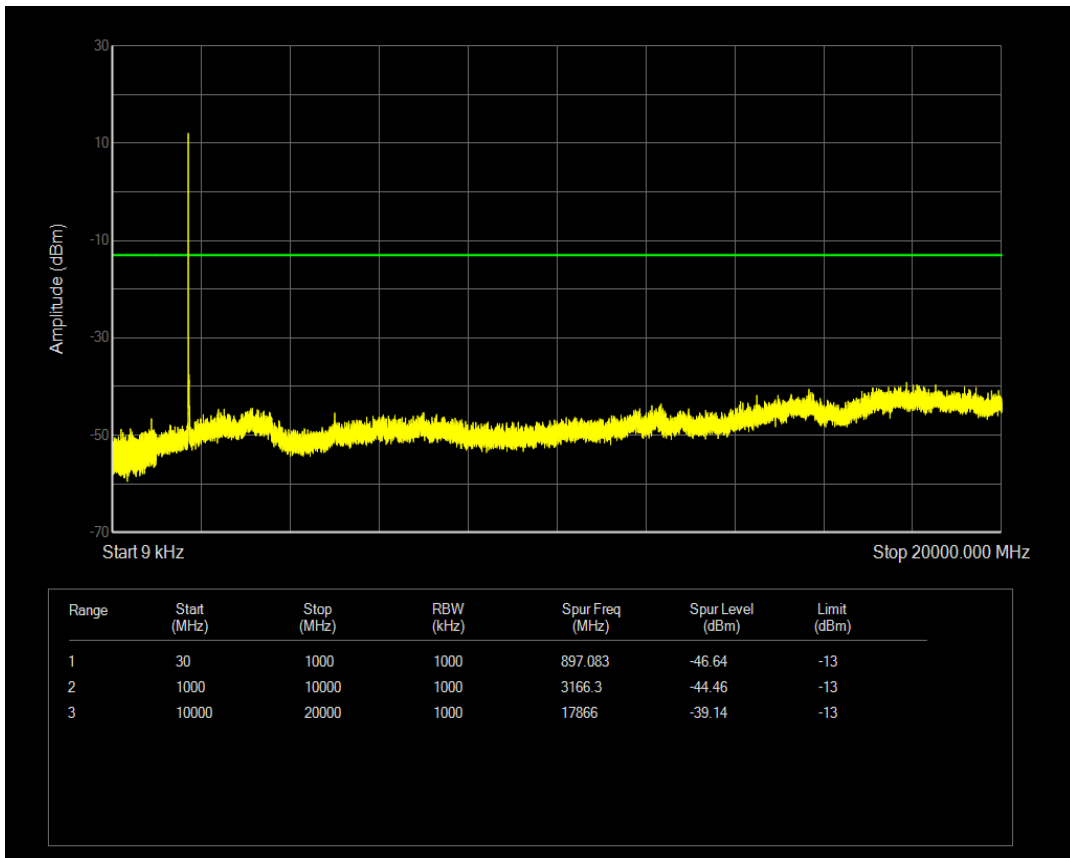

Band4 QPSK BW=20MHz Channel=20050 RB Size=1 Position=#0

Band4 QPSK BW=20MHz Channel=20050 RB Size=100 Position=#0

Band4 16QAM BW=20MHz Channel=20050 RB Size=1 Position=#0

Band4 16QAM BW=20MHz Channel=20050 RB Size=100 Position=#0

Band4 QPSK BW=20MHz Channel=20175 RB Size=1 Position=#0

Band4 QPSK BW=20MHz Channel=20175 RB Size=100 Position=#0

Band4 16QAM BW=20MHz Channel=20175 RB Size=1 Position=#0

Band4 16QAM BW=20MHz Channel=20175 RB Size=100 Position=#0