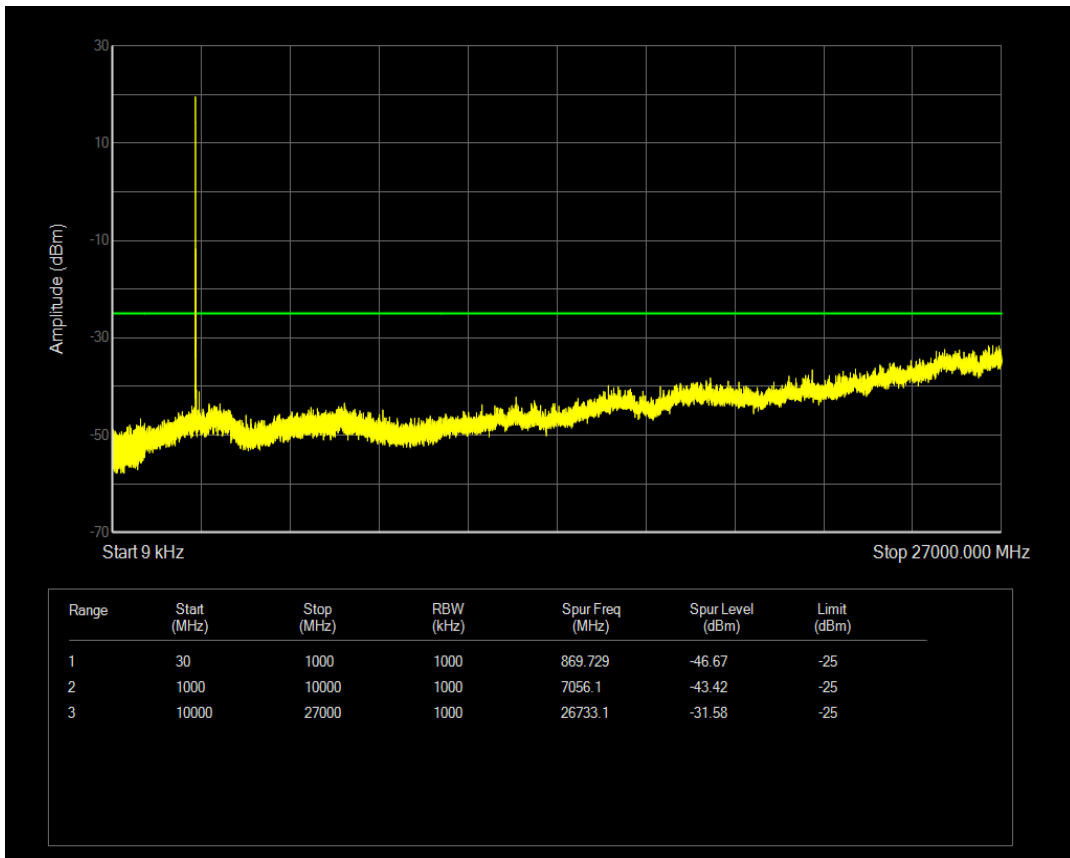

Band41(2535-2655) 16QAM BW=5MHz Channel=40065 RB Size=1 Position=#0

Band41(2535-2655) 16QAM BW=5MHz Channel=40065 RB Size=25 Position=#0