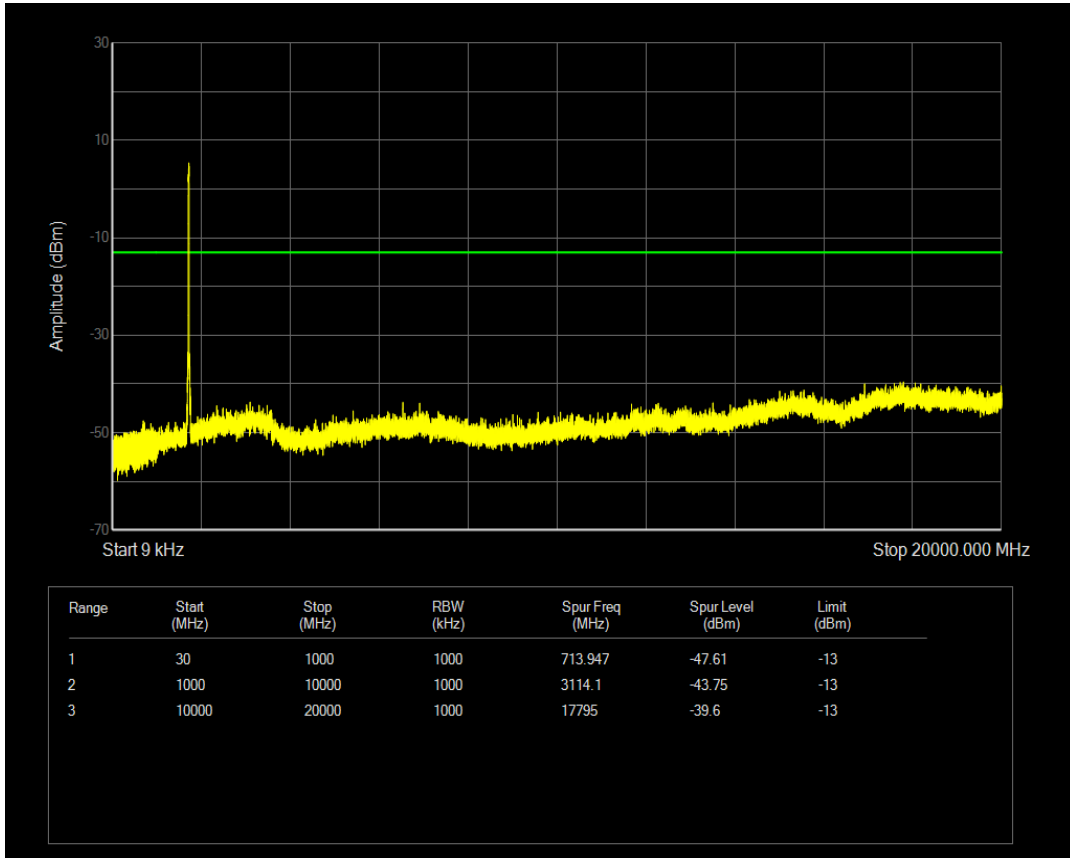

Band4 QPSK BW=20MHz Channel=20175 RB Size=1 Position=#0

Band4 QPSK BW=20MHz Channel=20175 RB Size=100 Position=#0

Band4 16QAM BW=20MHz Channel=20175 RB Size=1 Position=#0

Band4 16QAM BW=20MHz Channel=20175 RB Size=100 Position=#0

Band4 QPSK BW=20MHz Channel=20300 RB Size=1 Position=#0

Band4 QPSK BW=20MHz Channel=20300 RB Size=100 Position=#0

Band4 16QAM BW=20MHz Channel=20300 RB Size=1 Position=#0

Band4 16QAM BW=20MHz Channel=20300 RB Size=100 Position=#0