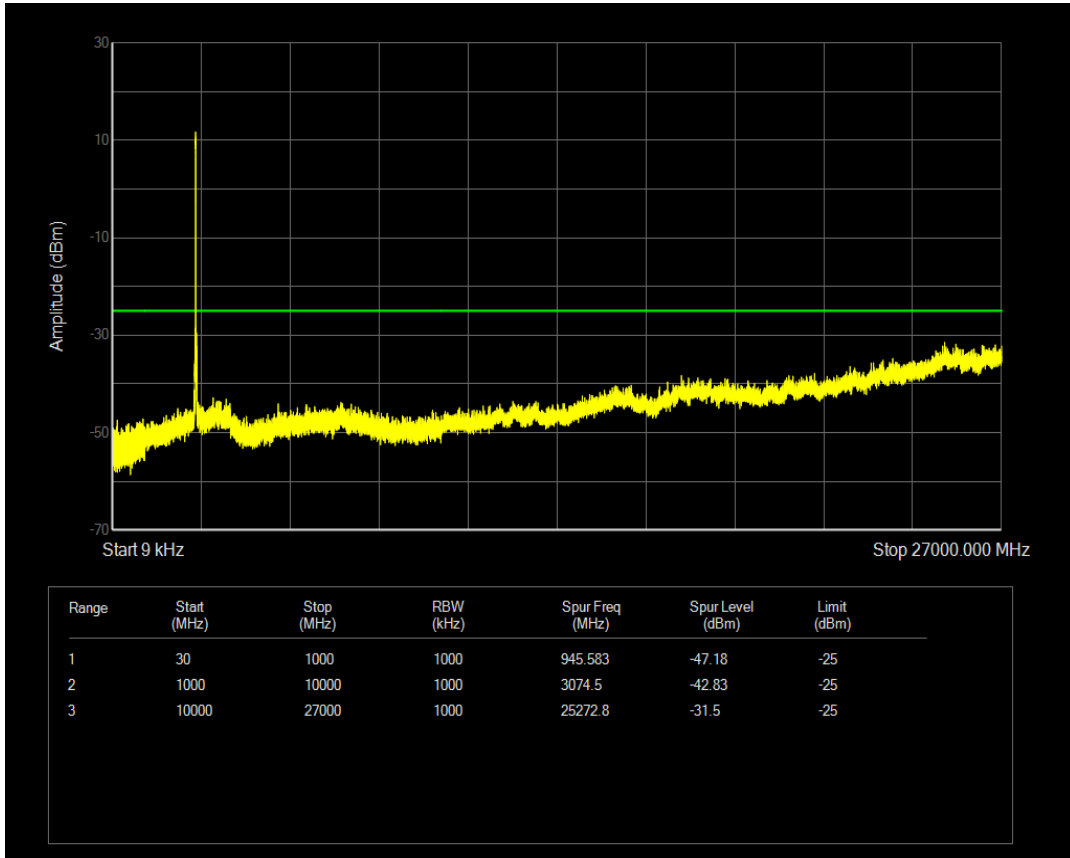

Band41(2535-2655) QPSK BW=15MHz Channel=40115 RB Size=75 Position=#0

Band41(2535-2655) 16QAM BW=15MHz Channel=40115 RB Size=1 Position=#0