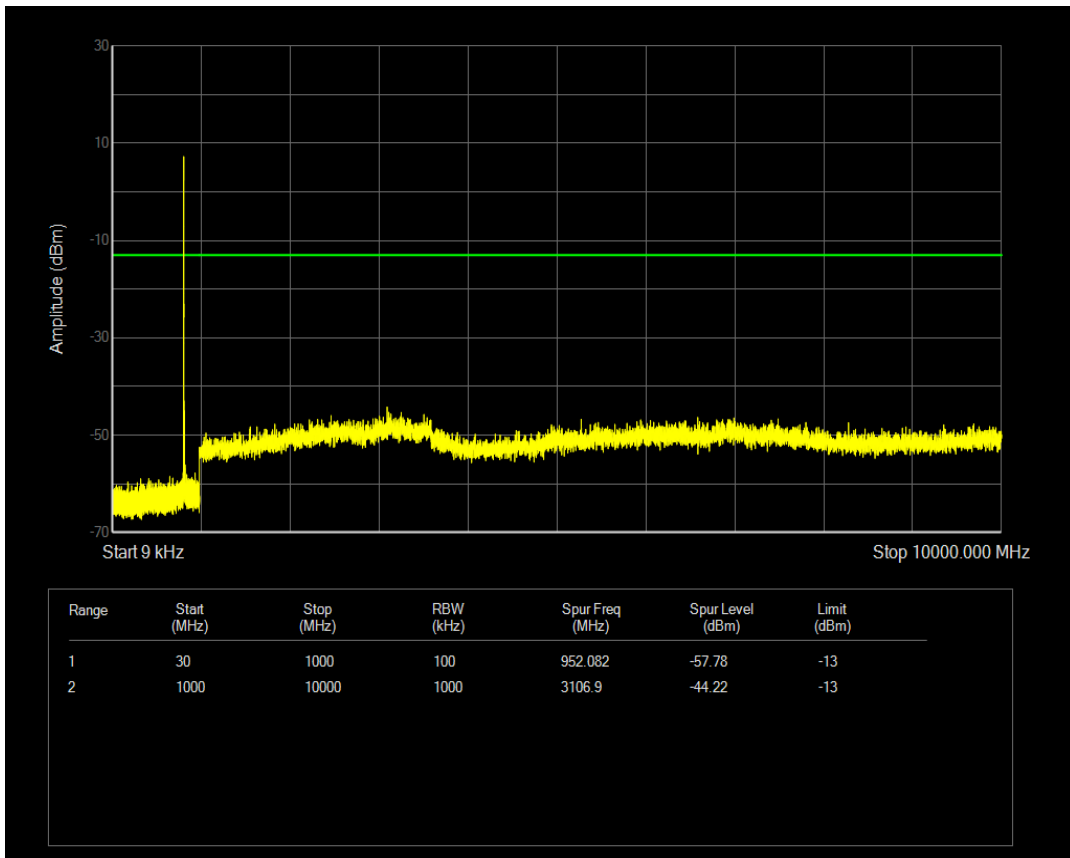

Band5 QPSK BW=5MHz Channel=20625 RB Size=1 Position=#0

Band5 QPSK BW=5MHz Channel=20625 RB Size=25 Position=#0

Band5 16QAM BW=5MHz Channel=20625 RB Size=1 Position=#0

Band5 16QAM BW=5MHz Channel=20625 RB Size=25 Position=#0

Band5 QPSK BW=10MHz Channel=20450 RB Size=1 Position=#0

Band5 QPSK BW=10MHz Channel=20450 RB Size=50 Position=#0

Band5 16QAM BW=10MHz Channel=20450 RB Size=1 Position=#0

Band5 16QAM BW=10MHz Channel=20450 RB Size=50 Position=#0