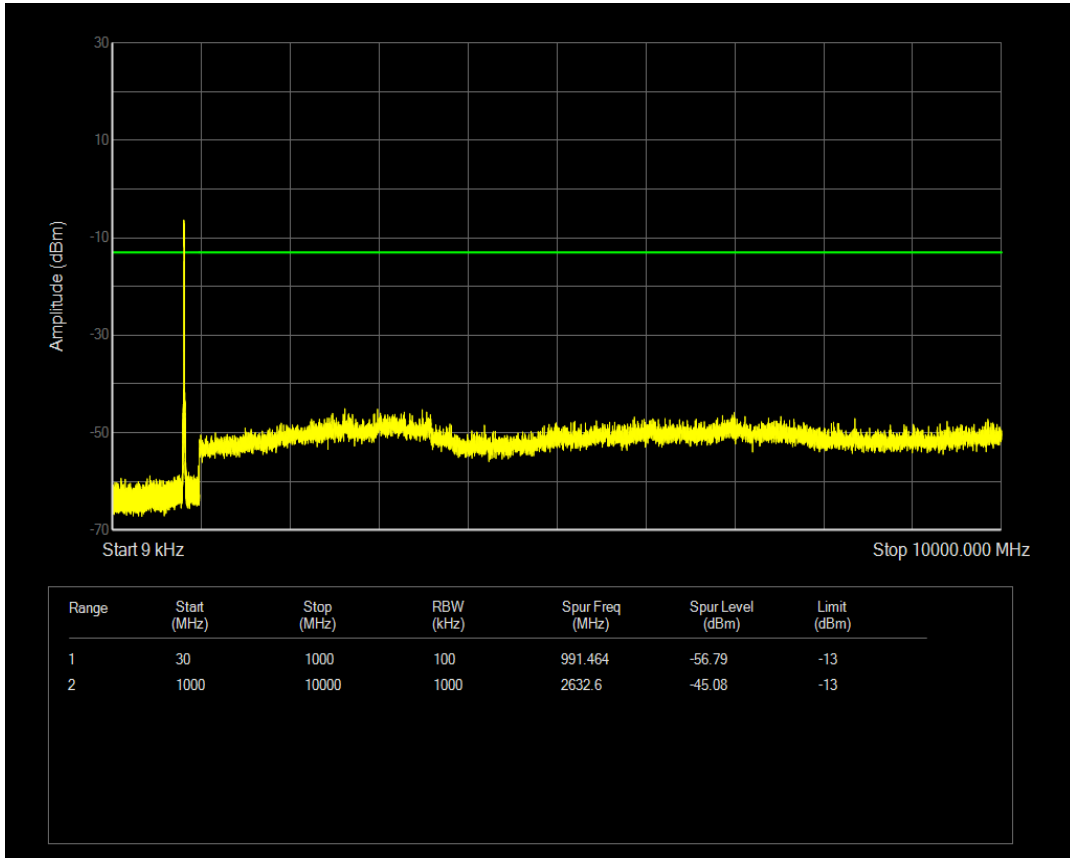

Band5 QPSK BW=10MHz Channel=20450 RB Size=1 Position=#0

Band5 QPSK BW=10MHz Channel=20450 RB Size=50 Position=#0

Band5 16QAM BW=10MHz Channel=20450 RB Size=1 Position=#0

Band5 16QAM BW=10MHz Channel=20450 RB Size=50 Position=#0

Band5 QPSK BW=10MHz Channel=20525 RB Size=1 Position=#0

Band5 QPSK BW=10MHz Channel=20525 RB Size=50 Position=#0

Band5 16QAM BW=10MHz Channel=20525 RB Size=1 Position=#0

Band5 16QAM BW=10MHz Channel=20525 RB Size=50 Position=#0