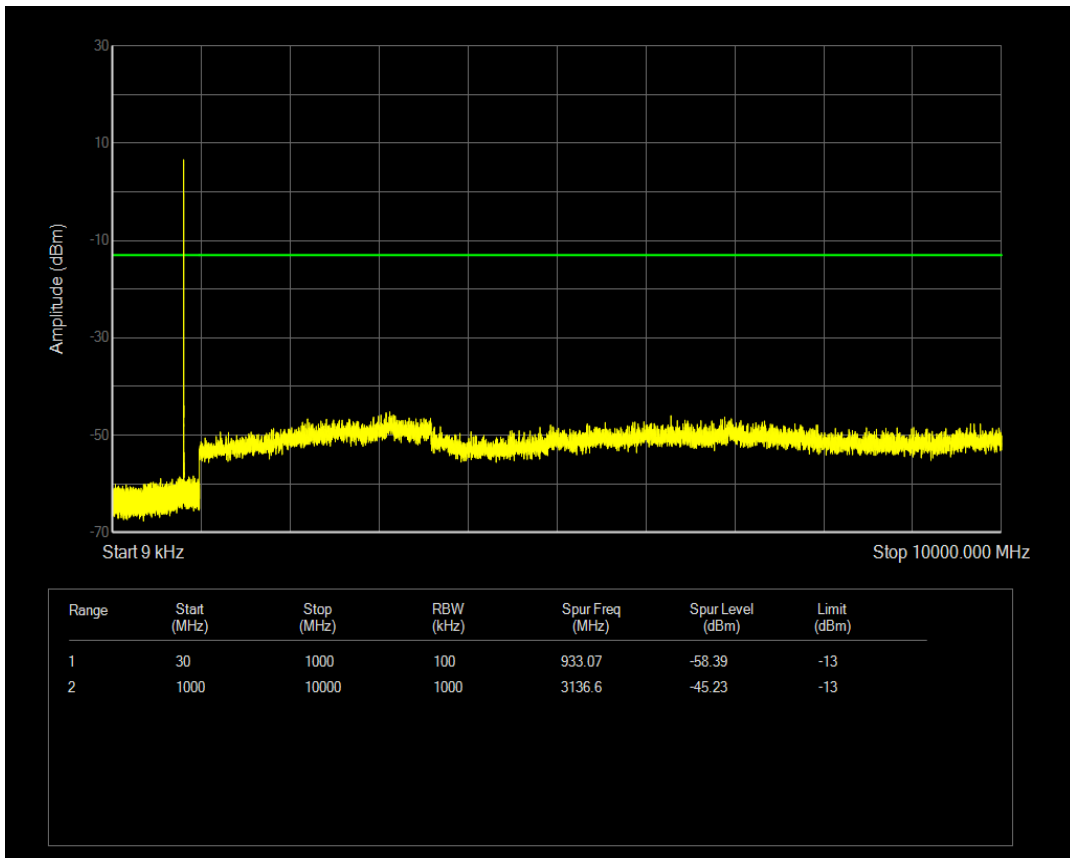

Band41(2535-2655) QPSK BW=20MHz Channel=41140 RB Size=100 Position=#0

Band41(2535-2655) 16QAM BW=20MHz Channel=41140 RB Size=1 Position=#0

Band41(2535-2655) 16QAM BW=20MHz Channel=41140 RB Size=100 Position=#0

Band5 QPSK BW=1.4MHz Channel=20407 RB Size=1 Position=#0

Band5 QPSK BW=1.4MHz Channel=20407 RB Size=6 Position=#0

Band5 16QAM BW=1.4MHz Channel=20407 RB Size=1 Position=#0

Band5 16QAM BW=1.4MHz Channel=20407 RB Size=6 Position=#0