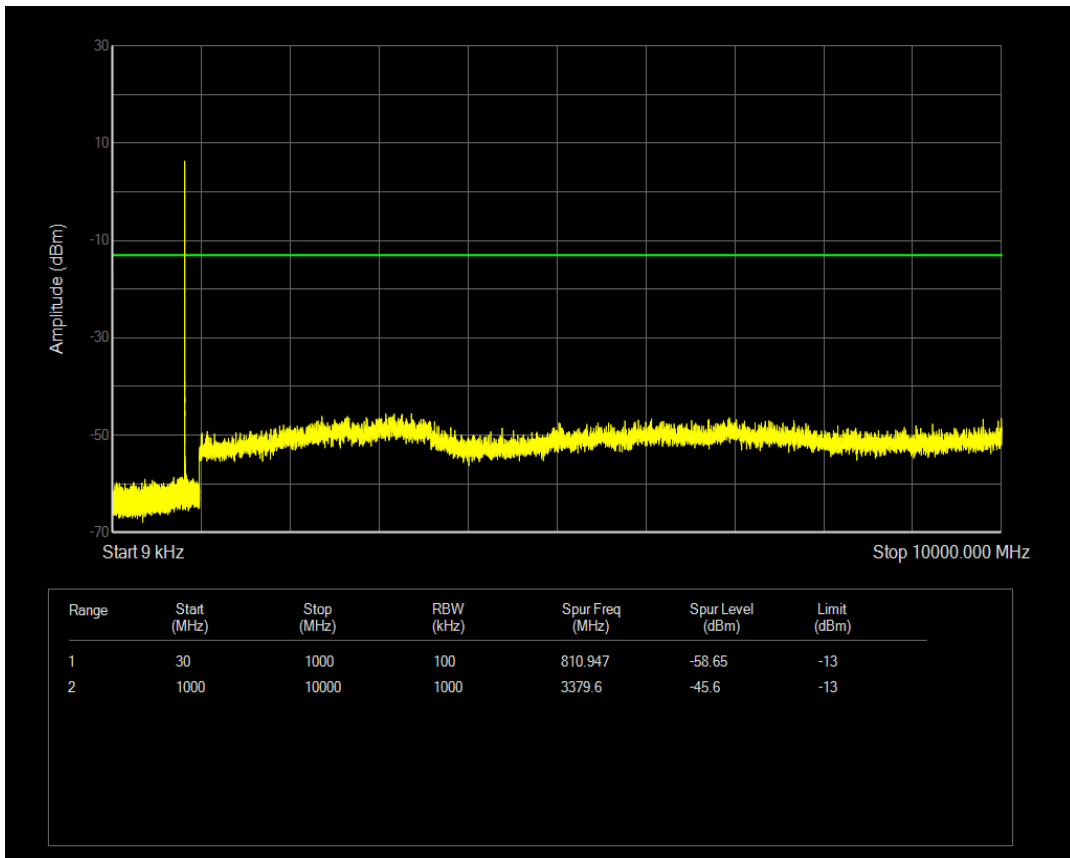

Band5 QPSK BW=1.4MHz Channel=20407 RB Size=1 Position=#0

Band5 QPSK BW=1.4MHz Channel=20407 RB Size=6 Position=#0

Band5 16QAM BW=1.4MHz Channel=20407 RB Size=1 Position=#0

Band5 16QAM BW=1.4MHz Channel=20407 RB Size=6 Position=#0

Band5 QPSK BW=1.4MHz Channel=20525 RB Size=1 Position=#0

Band5 QPSK BW=1.4MHz Channel=20525 RB Size=6 Position=#0

Band5 16QAM BW=1.4MHz Channel=20525 RB Size=1 Position=#0

Band5 16QAM BW=1.4MHz Channel=20525 RB Size=6 Position=#0