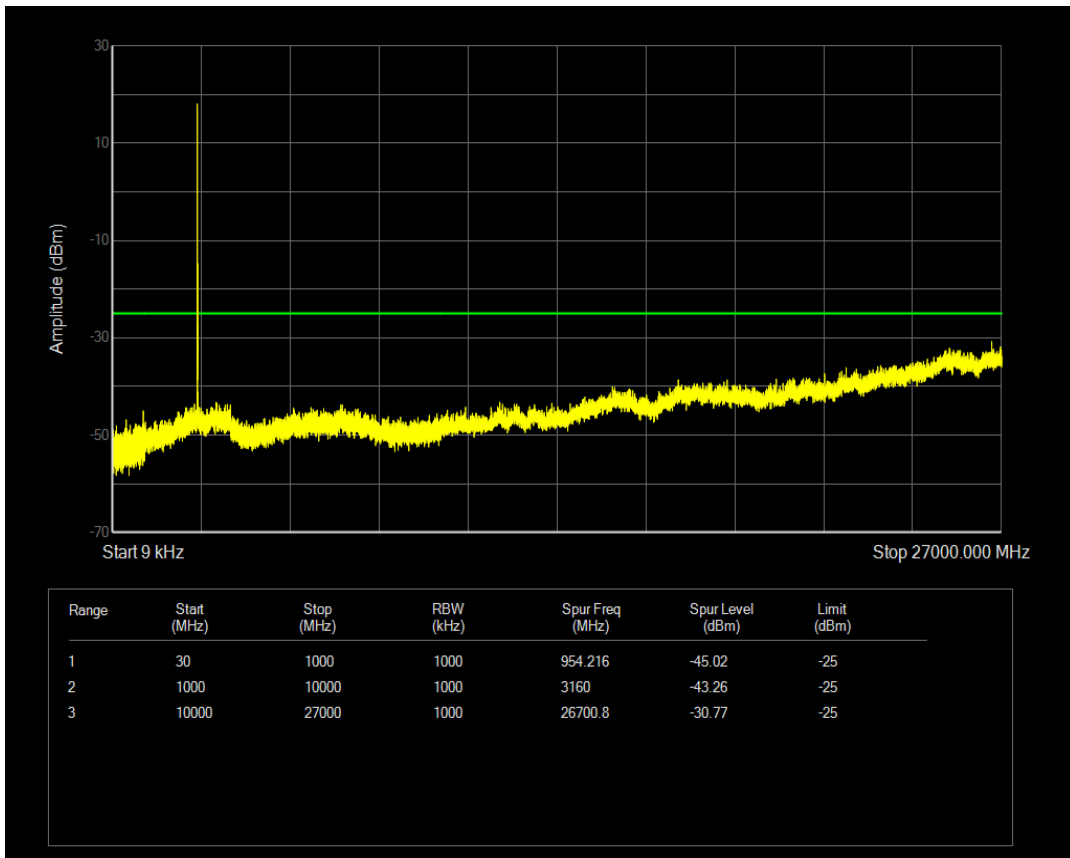

Band41(2535-2655) 16QAM BW=10MHz Channel=40640 RB Size=1 Position=#0

Band41(2535-2655) 16QAM BW=10MHz Channel=40640 RB Size=50 Position=#0