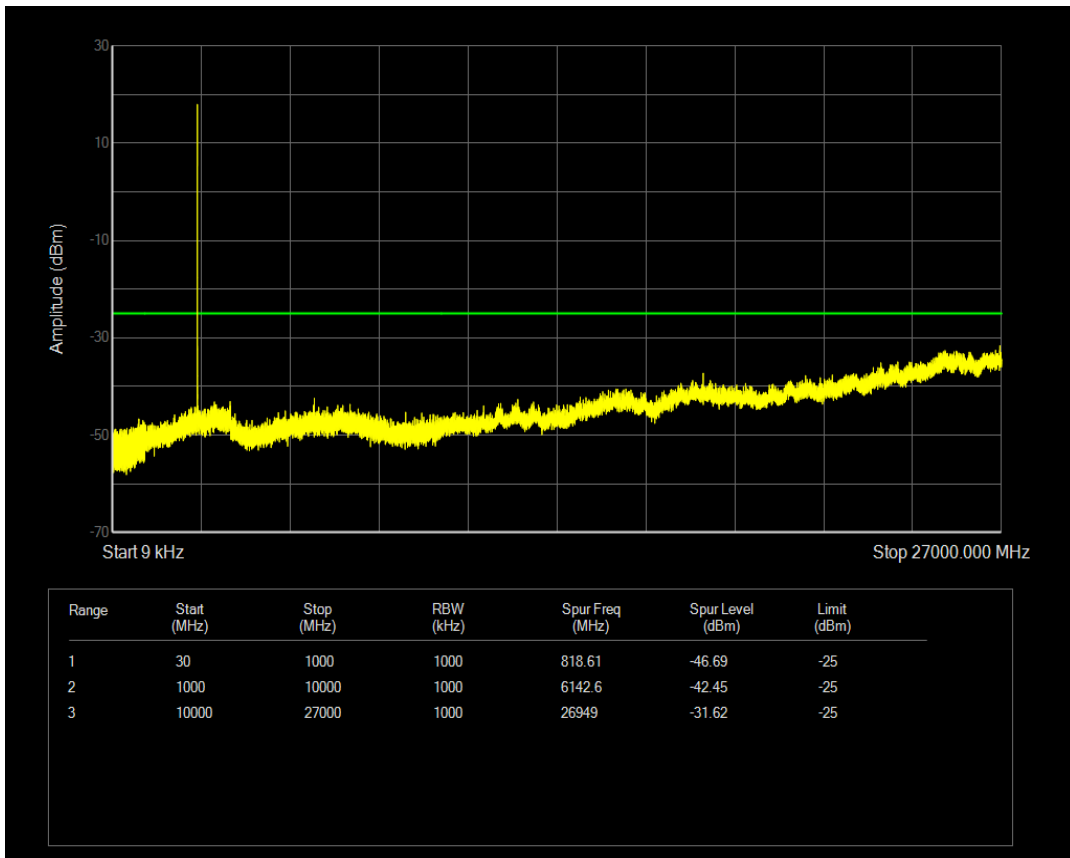

Band41(2535-2655) 16QAM BW=5MHz Channel=40640 RB Size=1 Position=#0

Band41(2535-2655) 16QAM BW=5MHz Channel=40640 RB Size=25 Position=#0