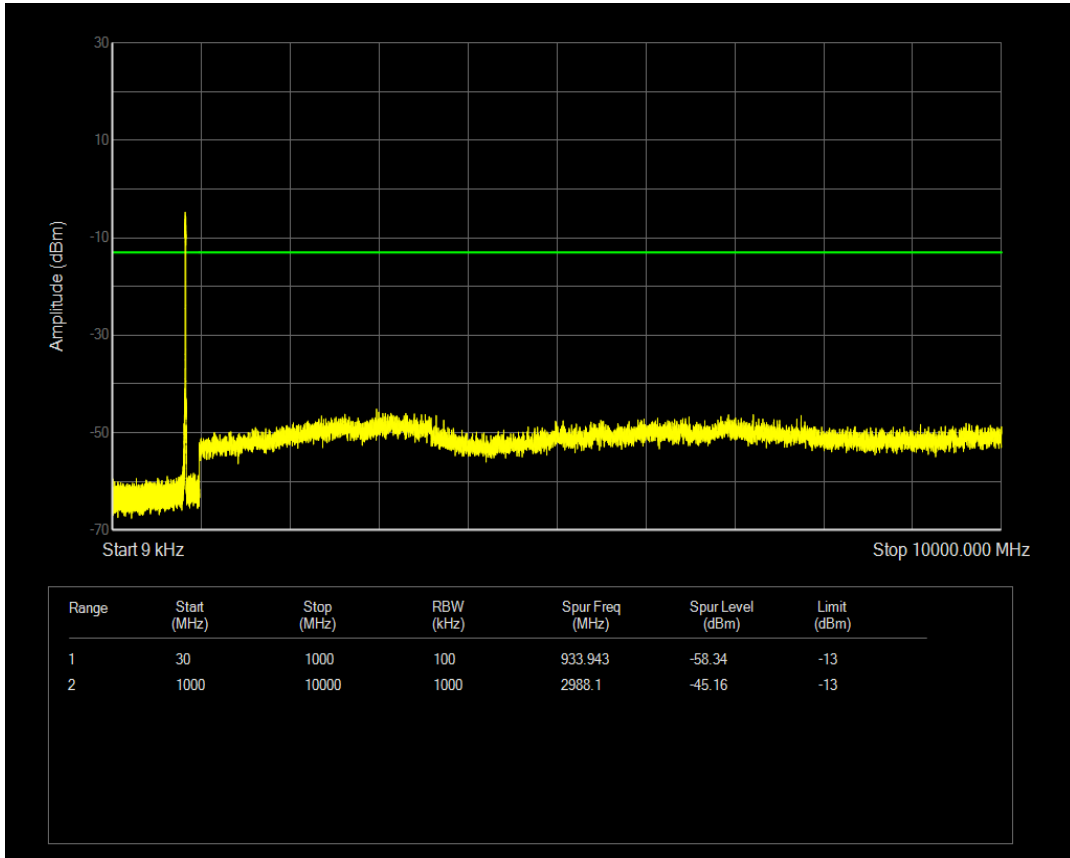

Band5 QPSK BW=10MHz Channel=20525 RB Size=1 Position=#0

Band5 QPSK BW=10MHz Channel=20525 RB Size=50 Position=#0

Band5 16QAM BW=10MHz Channel=20525 RB Size=1 Position=#0

Band5 16QAM BW=10MHz Channel=20525 RB Size=50 Position=#0

Band5 QPSK BW=10MHz Channel=20600 RB Size=1 Position=#0

Band5 QPSK BW=10MHz Channel=20600 RB Size=50 Position=#0

Band5 16QAM BW=10MHz Channel=20600 RB Size=1 Position=#0

Band5 16QAM BW=10MHz Channel=20600 RB Size=50 Position=#0