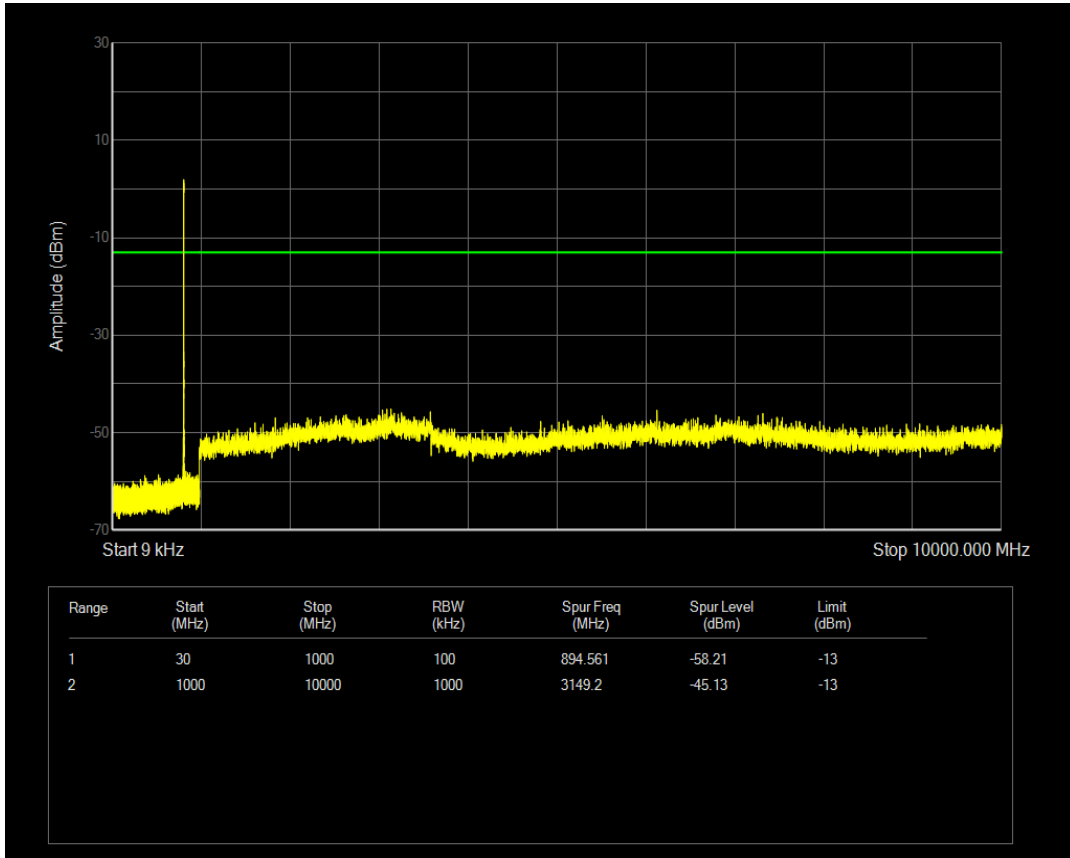

Band41(2535-2655) QPSK BW=20MHz Channel=41140 RB Size=100 Position=#0

Band41(2535-2655) 16QAM BW=20MHz Channel=41140 RB Size=1 Position=#0

Band41(2535-2655) 16QAM BW=20MHz Channel=41140 RB Size=100 Position=#0

Band5 QPSK BW=1.4MHz Channel=20407 RB Size=1 Position=#0

Band5 QPSK BW=1.4MHz Channel=20407 RB Size=6 Position=#0

Band5 16QAM BW=1.4MHz Channel=20407 RB Size=1 Position=#0

Band5 16QAM BW=1.4MHz Channel=20407 RB Size=6 Position=#0