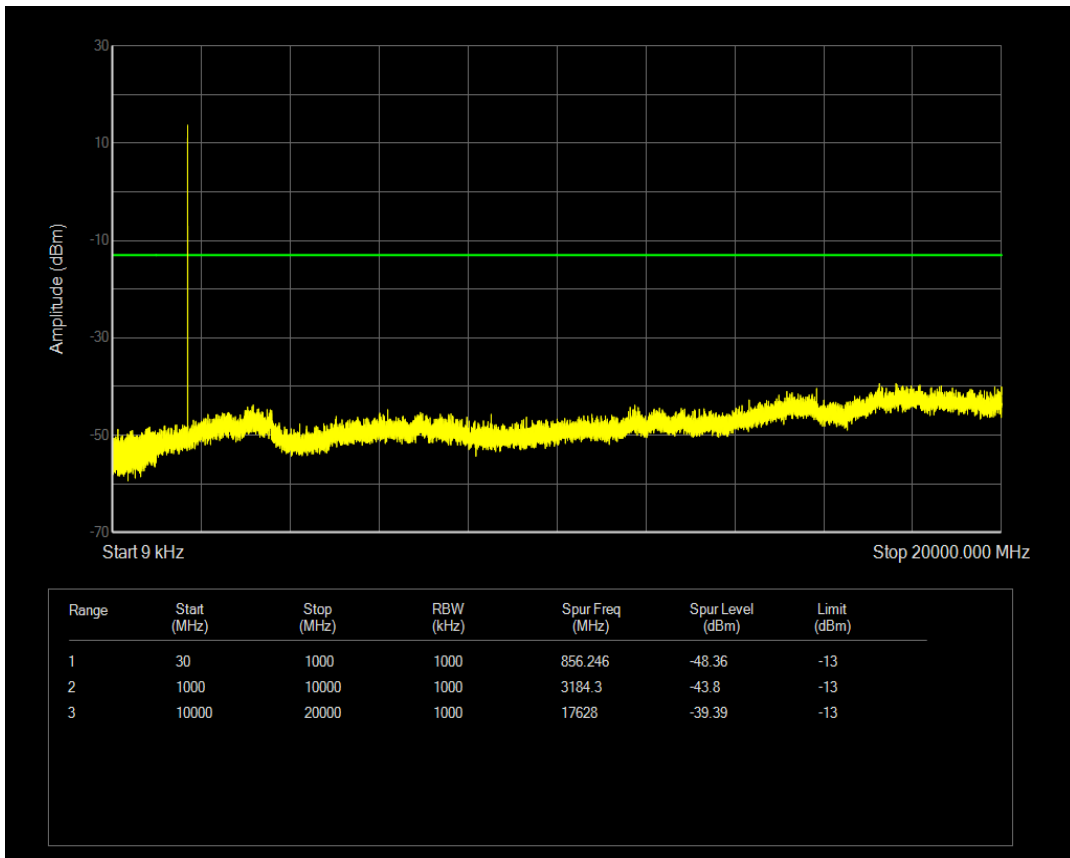

Band66 QPSK BW=1.4MHz Channel=131979 RB Size=1 Position=#0

Band66 QPSK BW=1.4MHz Channel=131979 RB Size=6 Position=#0