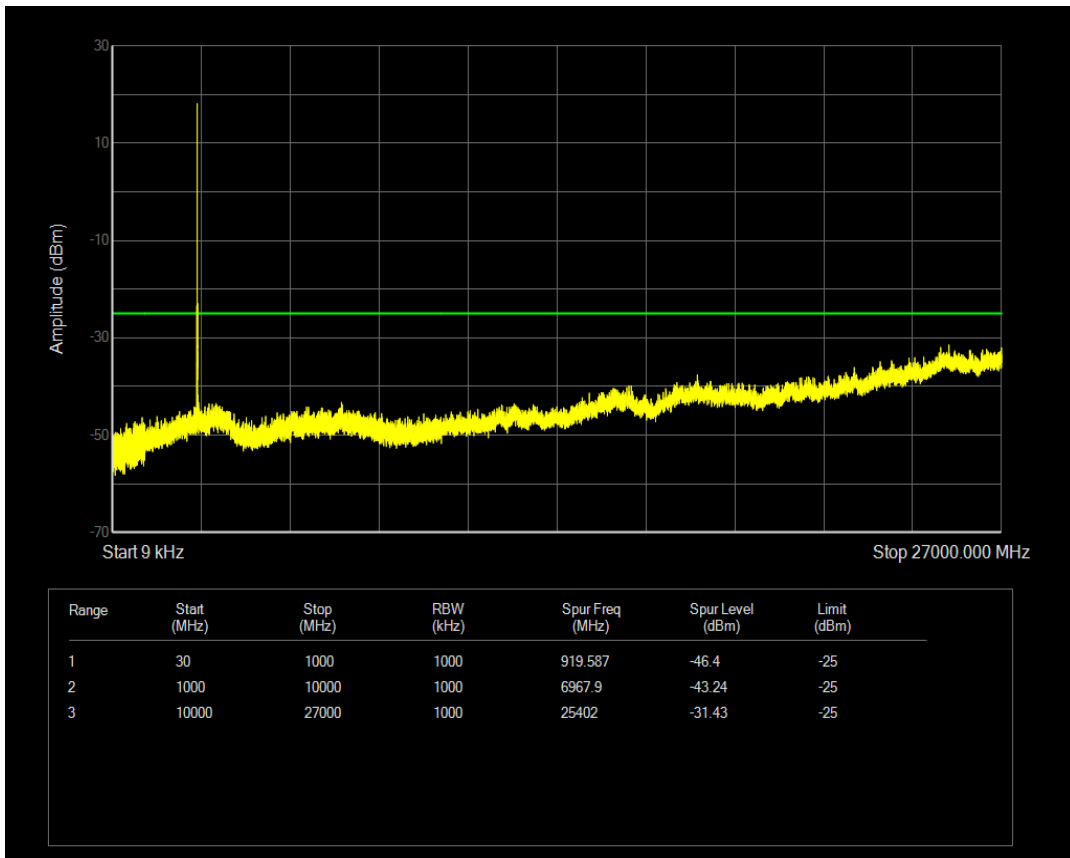

Band41(2535-2655) QPSK BW=15MHz Channel=40640 RB Size=1 Position=#0

Band41(2535-2655) QPSK BW=15MHz Channel=40640 RB Size=75 Position=#0