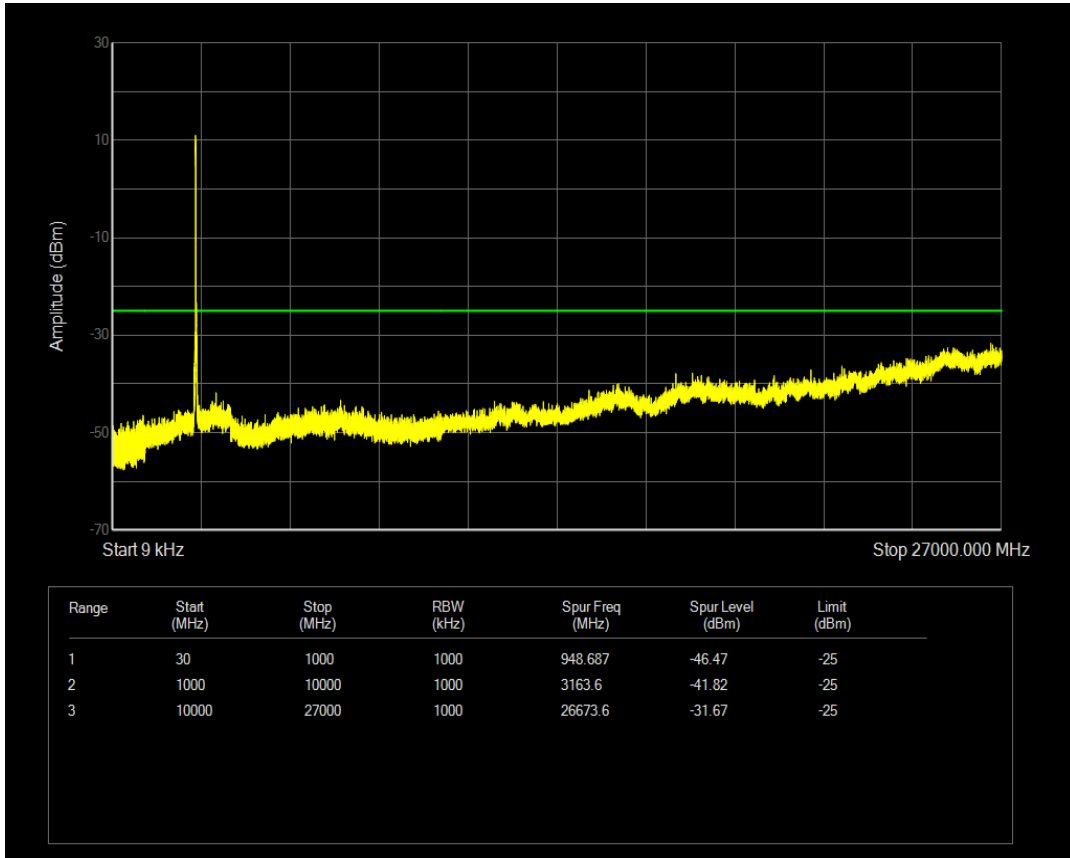

Band41(2535-2655) 16QAM BW=20MHz Channel=40140 RB Size=100 Position=#0

Band41(2535-2655) QPSK BW=20MHz Channel=40640 RB Size=1 Position=#0