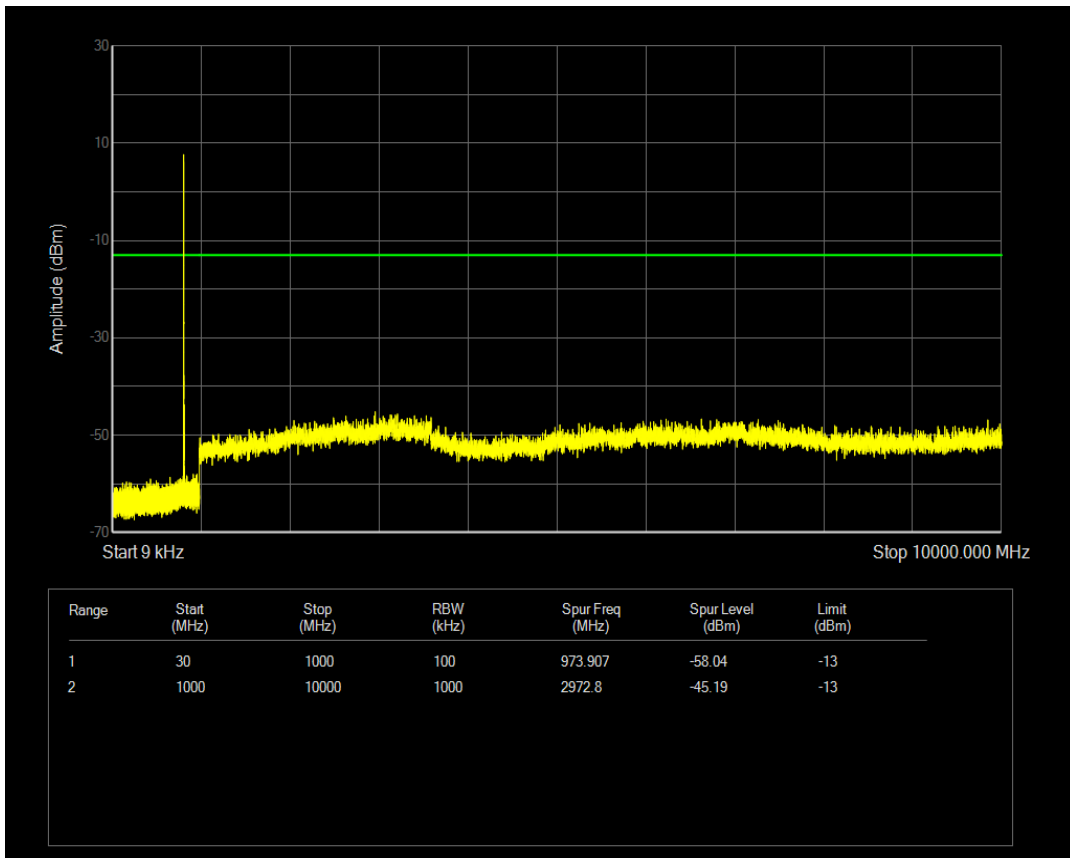

Band5 QPSK BW=3MHz Channel=20635 RB Size=1 Position=#0

Band5 QPSK BW=3MHz Channel=20635 RB Size=15 Position=#0

Band5 16QAM BW=3MHz Channel=20635 RB Size=1 Position=#0

Band5 16QAM BW=3MHz Channel=20635 RB Size=15 Position=#0

Band5 QPSK BW=5MHz Channel=20425 RB Size=1 Position=#0

Band5 QPSK BW=5MHz Channel=20425 RB Size=25 Position=#0

Band5 16QAM BW=5MHz Channel=20425 RB Size=1 Position=#0

Band5 16QAM BW=5MHz Channel=20425 RB Size=25 Position=#0