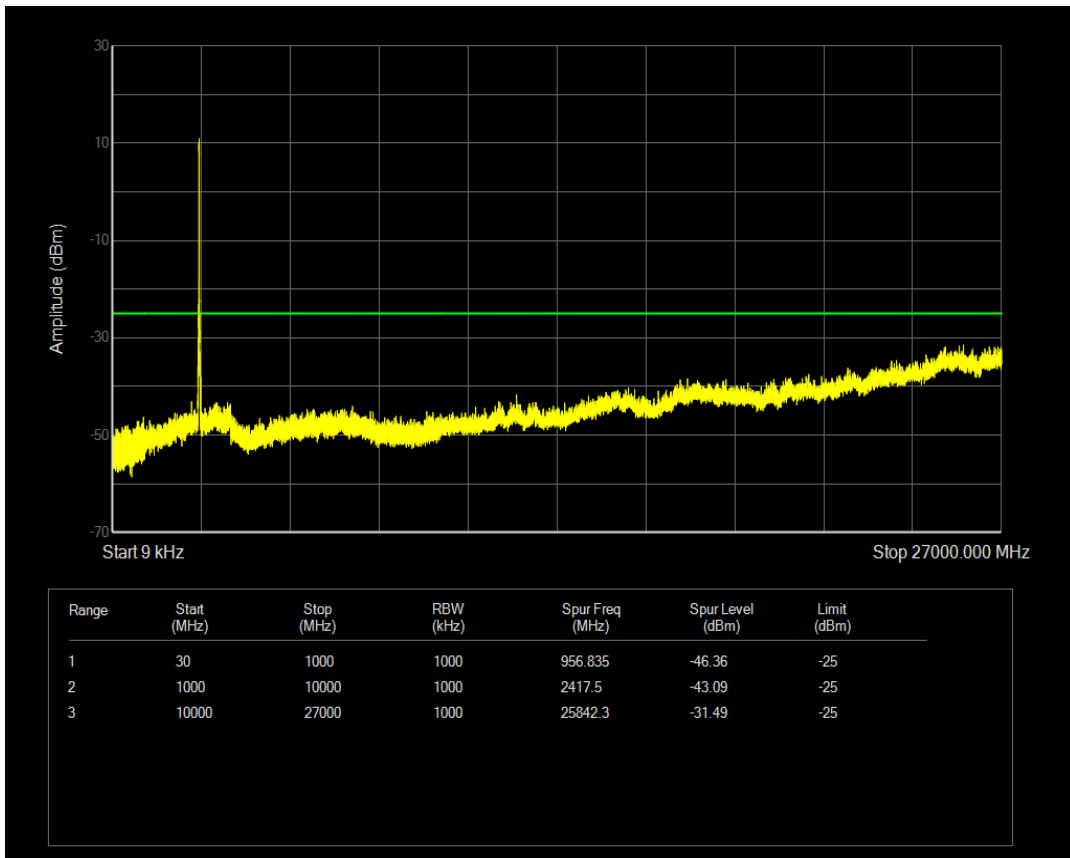

Band41(2535-2655) 16QAM BW=15MHz Channel=41165 RB Size=75 Position=#0

Band41(2535-2655) 16QAM BW=15MHz Channel=41165 RB Size=1 Position=#0