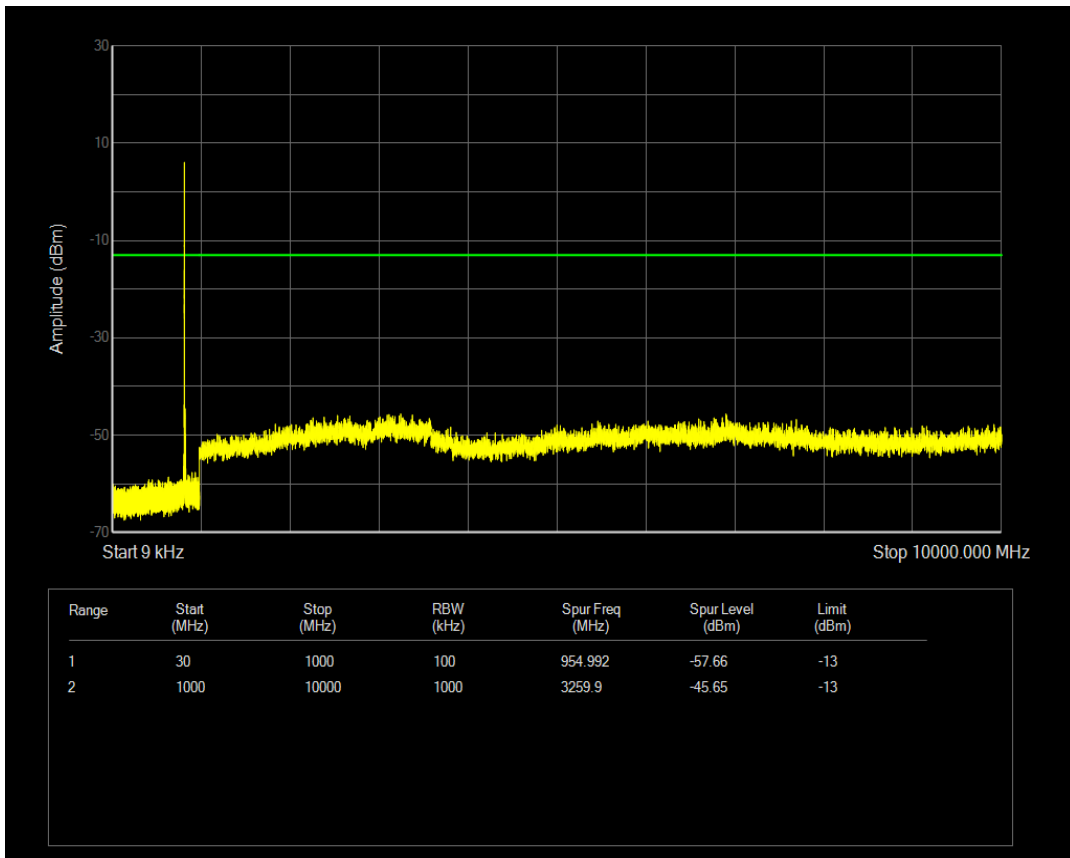

Band5 QPSK BW=10MHz Channel=20450 RB Size=1 Position=#0

Band5 QPSK BW=10MHz Channel=20450 RB Size=50 Position=#0

Band5 16QAM BW=10MHz Channel=20450 RB Size=1 Position=#0

Band5 16QAM BW=10MHz Channel=20450 RB Size=50 Position=#0

Band5 QPSK BW=10MHz Channel=20525 RB Size=1 Position=#0

Band5 QPSK BW=10MHz Channel=20525 RB Size=50 Position=#0

Band5 16QAM BW=10MHz Channel=20525 RB Size=1 Position=#0

Band5 16QAM BW=10MHz Channel=20525 RB Size=50 Position=#0