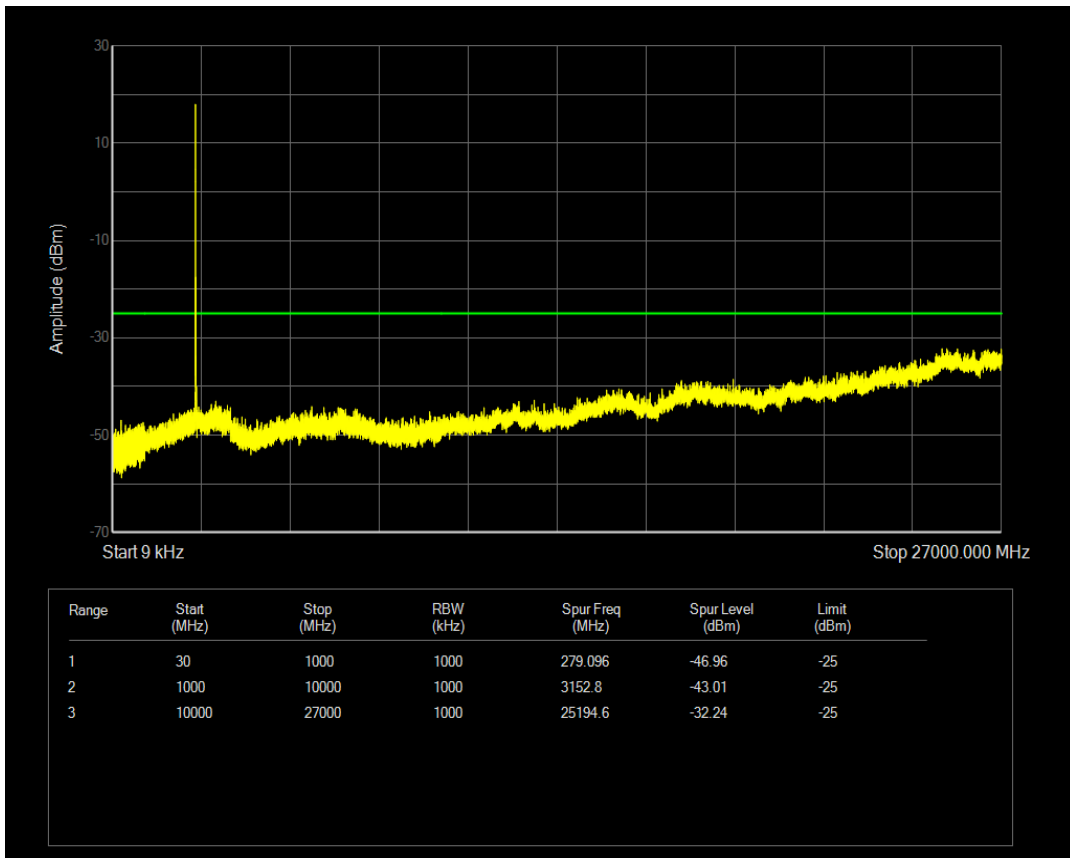

Band41(2535-2655) 16QAM BW=20MHz Channel=40140 RB Size=1 Position=#0

Band41(2535-2655) 16QAM BW=20MHz Channel=40140 RB Size=100 Position=#0