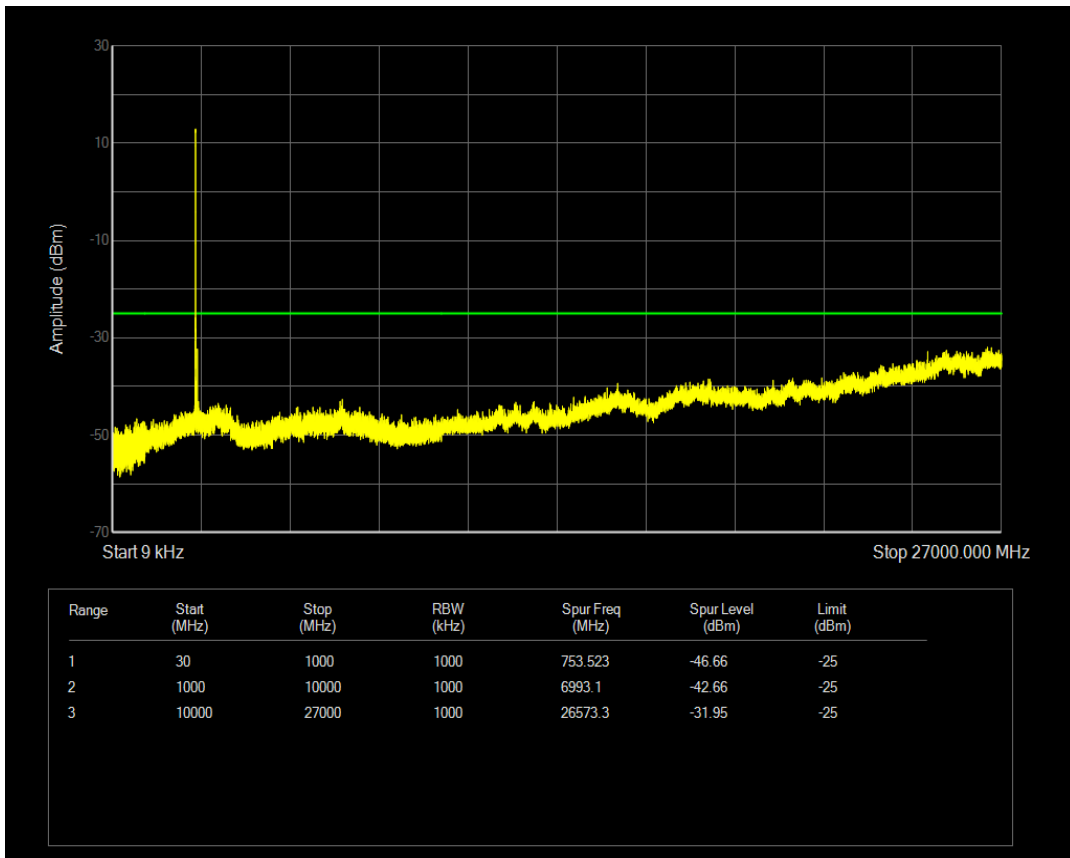

Band41(2535-2655) QPSK BW=5MHz Channel=40065 RB Size=25 Position=#0

Band41(2535-2655) QPSK BW=5MHz Channel=40065 RB Size=1 Position=#0