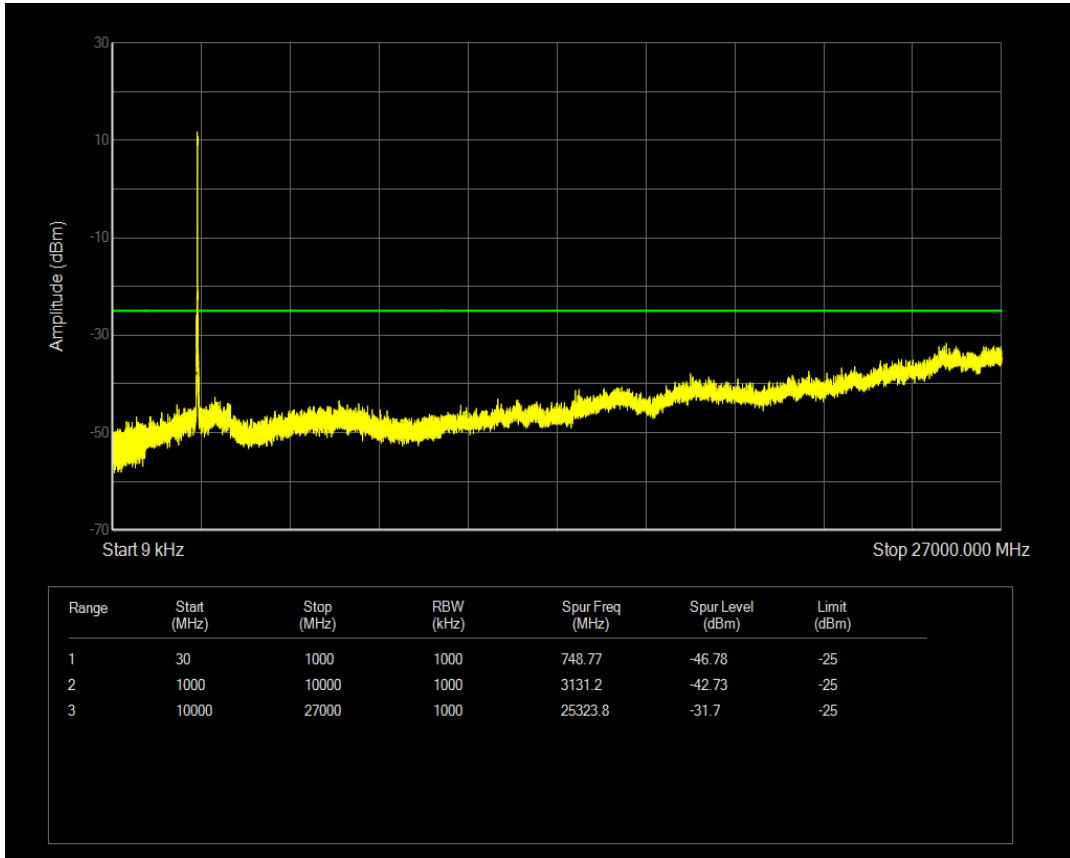

Band41(2535-2655) 16QAM BW=15MHz Channel=40640 RB Size=75 Position=#0

Band41(2535-2655) QPSK BW=15MHz Channel=41165 RB Size=75 Position=#0