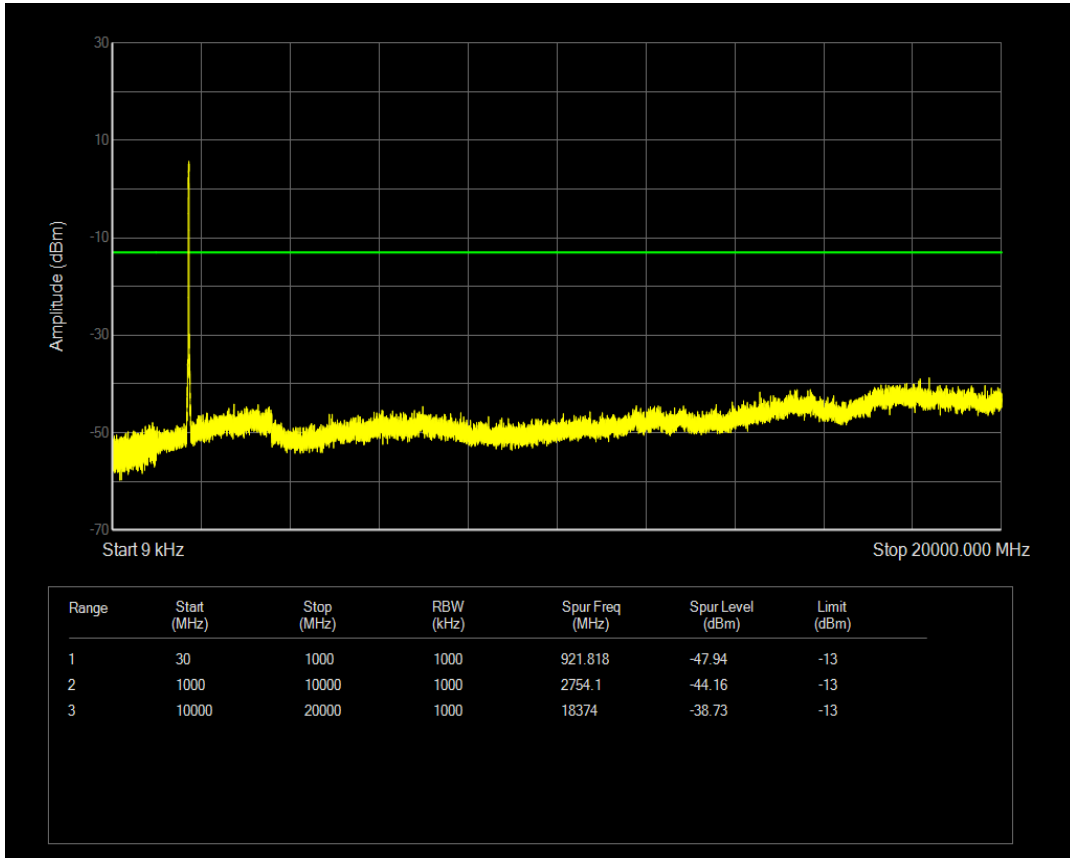

Band4 QPSK BW=20MHz Channel=20050 RB Size=1 Position=#0

Band4 QPSK BW=20MHz Channel=20050 RB Size=100 Position=#0

Band4 16QAM BW=20MHz Channel=20050 RB Size=1 Position=#0

Band4 16QAM BW=20MHz Channel=20050 RB Size=100 Position=#0

Band4 QPSK BW=20MHz Channel=20175 RB Size=1 Position=#0

Band4 QPSK BW=20MHz Channel=20175 RB Size=100 Position=#0

Band4 16QAM BW=20MHz Channel=20175 RB Size=1 Position=#0

Band4 16QAM BW=20MHz Channel=20175 RB Size=100 Position=#0