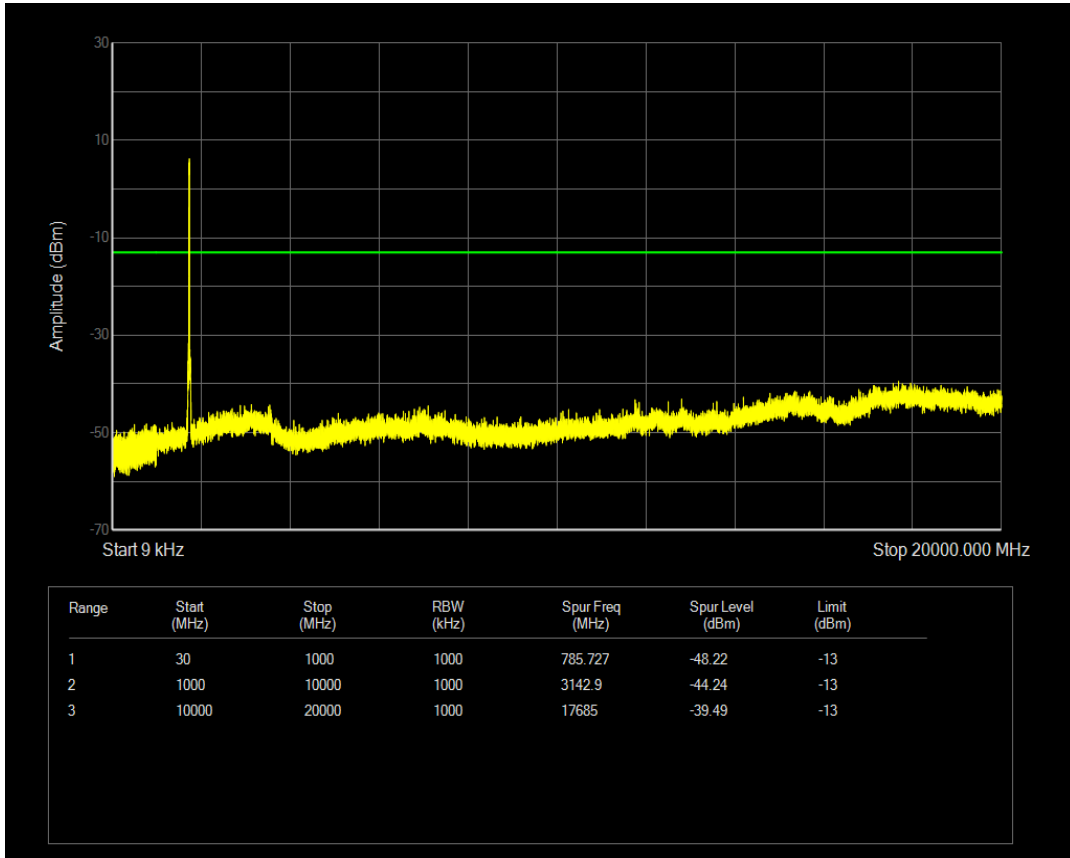

Band4 QPSK BW=20MHz Channel=20175 RB Size=1 Position=#0

Band4 QPSK BW=20MHz Channel=20175 RB Size=100 Position=#0

Band4 16QAM BW=20MHz Channel=20175 RB Size=1 Position=#0

Band4 16QAM BW=20MHz Channel=20175 RB Size=100 Position=#0

Band4 QPSK BW=20MHz Channel=20300 RB Size=1 Position=#0

Band4 QPSK BW=20MHz Channel=20300 RB Size=100 Position=#0

Band4 16QAM BW=20MHz Channel=20300 RB Size=1 Position=#0

Band4 16QAM BW=20MHz Channel=20300 RB Size=100 Position=#0