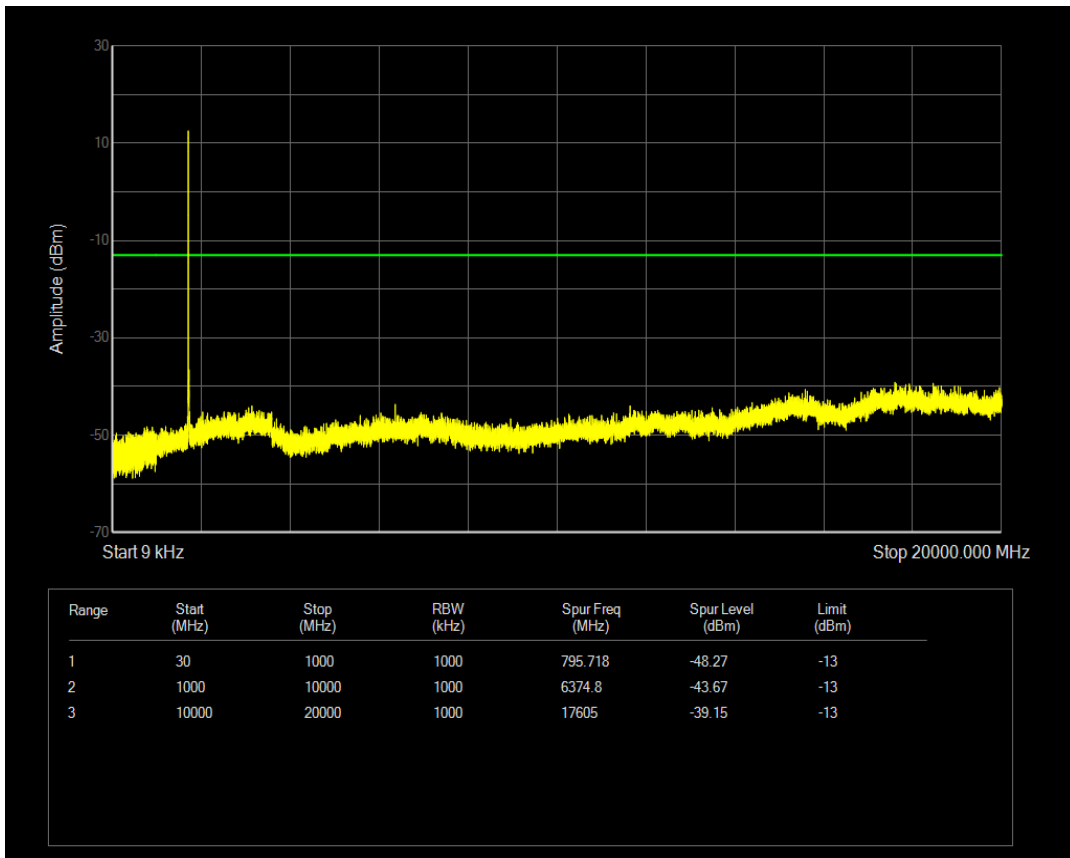

Band4 QPSK BW=20MHz Channel=20050 RB Size=1 Position=#0

Band4 QPSK BW=20MHz Channel=20050 RB Size=100 Position=#0

Band4 16QAM BW=20MHz Channel=20050 RB Size=1 Position=#0

Band4 16QAM BW=20MHz Channel=20050 RB Size=100 Position=#0

Band4 QPSK BW=20MHz Channel=20175 RB Size=1 Position=#0

Band4 QPSK BW=20MHz Channel=20175 RB Size=100 Position=#0

Band4 16QAM BW=20MHz Channel=20175 RB Size=1 Position=#0

Band4 16QAM BW=20MHz Channel=20175 RB Size=100 Position=#0