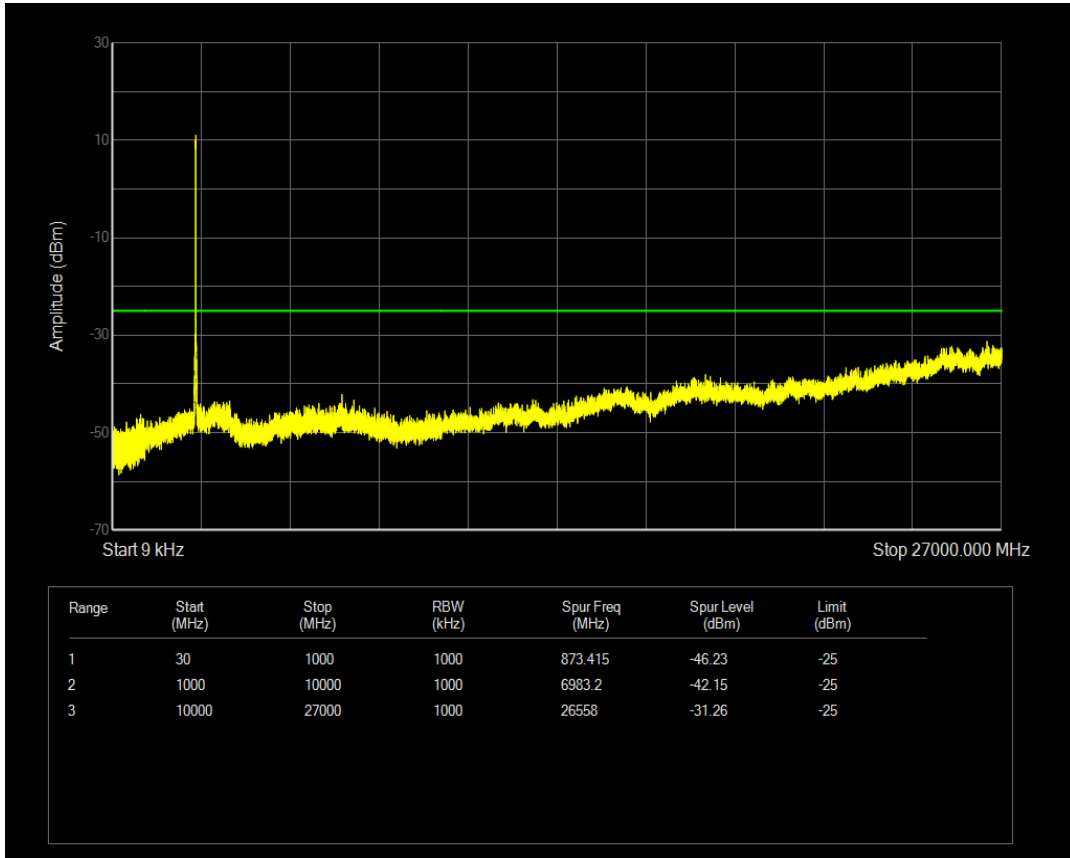

Band41(2535-2655) 16QAM BW=15MHz Channel=40115 RB Size=75 Position=#0

Band41(2535-2655) QPSK BW=15MHz Channel=40640 RB Size=1 Position=#0