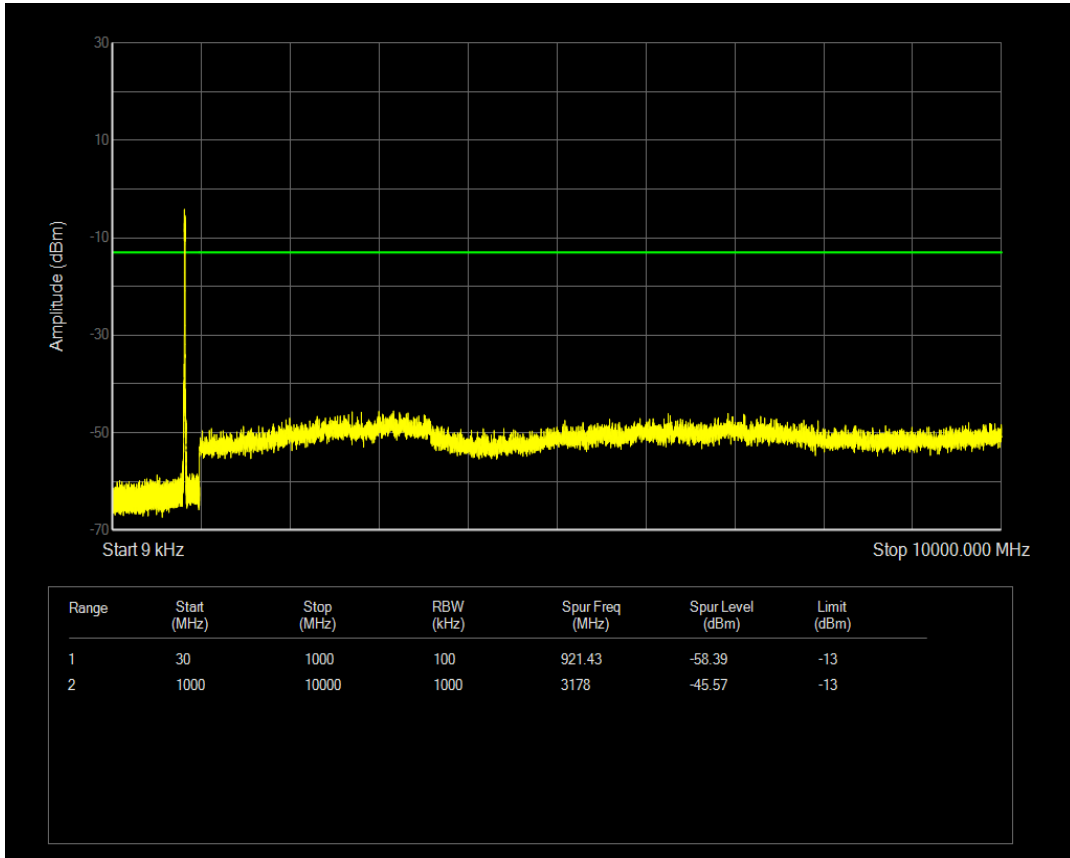

Band5 QPSK BW=10MHz Channel=20450 RB Size=1 Position=#0

Band5 QPSK BW=10MHz Channel=20450 RB Size=50 Position=#0

Band5 16QAM BW=10MHz Channel=20450 RB Size=1 Position=#0

Band5 16QAM BW=10MHz Channel=20450 RB Size=50 Position=#0

Band5 QPSK BW=10MHz Channel=20525 RB Size=1 Position=#0

Band5 QPSK BW=10MHz Channel=20525 RB Size=50 Position=#0

Band5 16QAM BW=10MHz Channel=20525 RB Size=1 Position=#0

Band5 16QAM BW=10MHz Channel=20525 RB Size=50 Position=#0