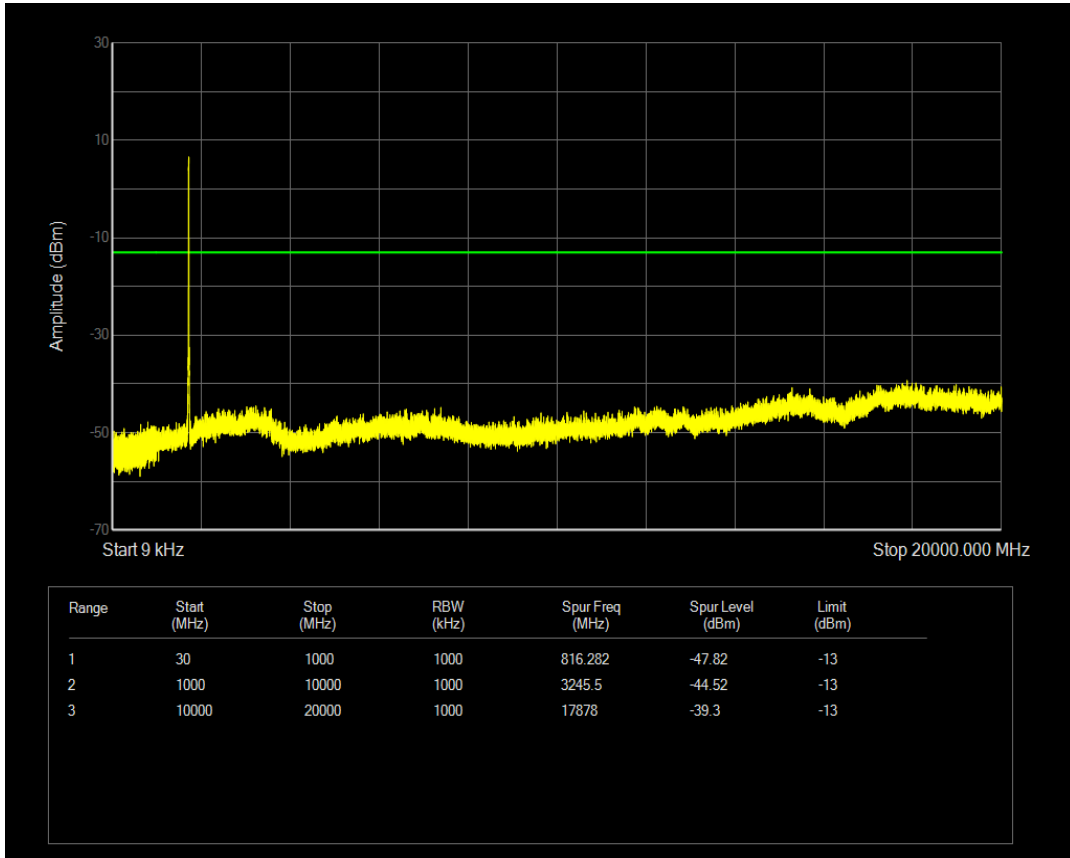

Band4 QPSK BW=10MHz Channel=20000 RB Size=1 Position=#0

Band4 QPSK BW=10MHz Channel=20000 RB Size=50 Position=#0

Band4 16QAM BW=10MHz Channel=20000 RB Size=1 Position=#0

Band4 16QAM BW=10MHz Channel=20000 RB Size=50 Position=#0

Band4 QPSK BW=10MHz Channel=20175 RB Size=1 Position=#0

Band4 QPSK BW=10MHz Channel=20175 RB Size=50 Position=#0

Band4 16QAM BW=10MHz Channel=20175 RB Size=1 Position=#0

Band4 16QAM BW=10MHz Channel=20175 RB Size=50 Position=#0

Band4 QPSK BW=10MHz Channel=20350 RB Size=1 Position=#0

Band4 QPSK BW=10MHz Channel=20350 RB Size=50 Position=#0

Band4 16QAM BW=10MHz Channel=20350 RB Size=1 Position=#0

Band4 16QAM BW=10MHz Channel=20350 RB Size=50 Position=#0