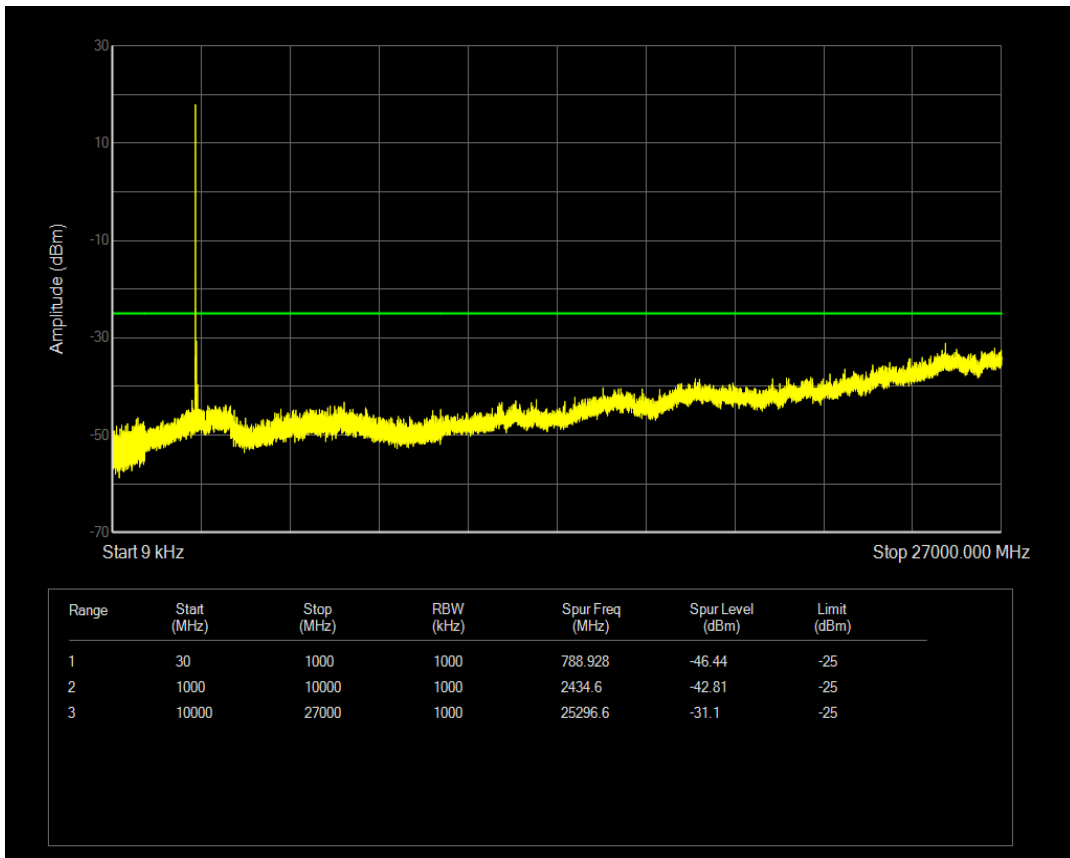

Band41(2535-2655) 16QAM BW=15MHz Channel=40115 RB Size=1 Position=#0

Band41(2535-2655) 16QAM BW=15MHz Channel=40115 RB Size=75 Position=#0