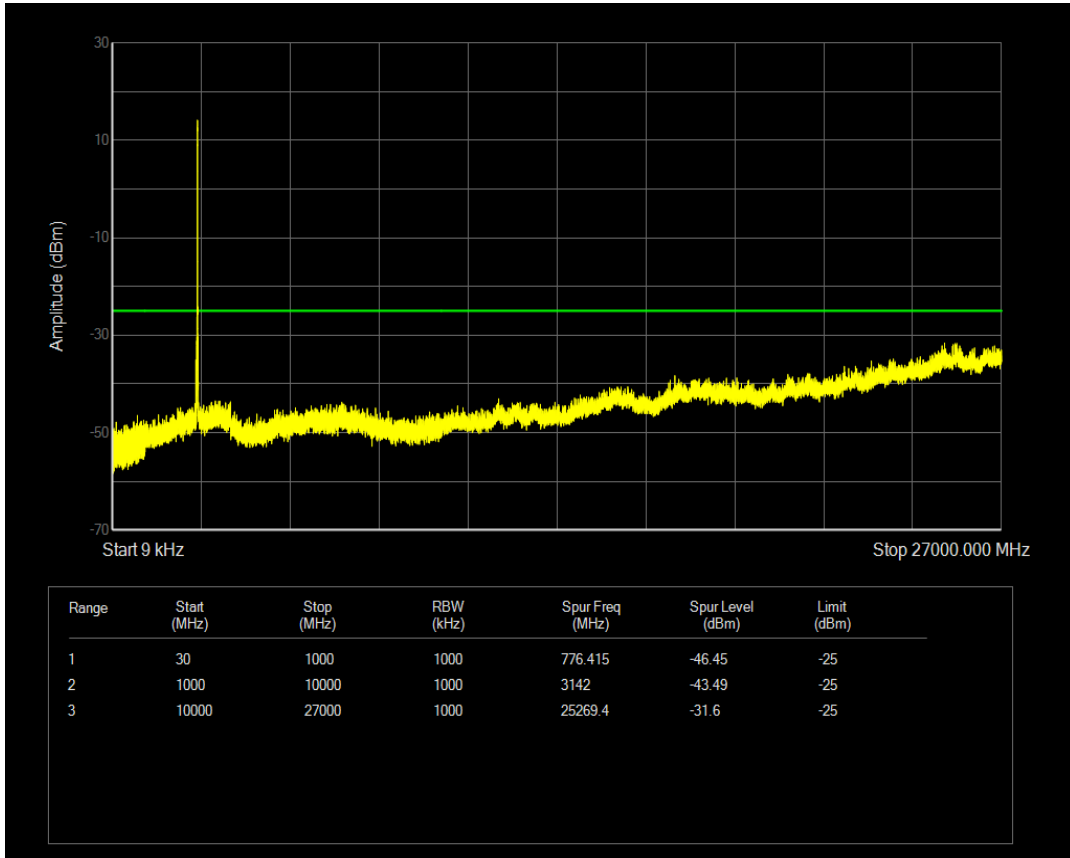

Band41(2535-2655) 16QAM BW=10MHz Channel=40640 RB Size=50 Position=#0

Band41(2535-2655) QPSK BW=10MHz Channel=41190 RB Size=50 Position=#0