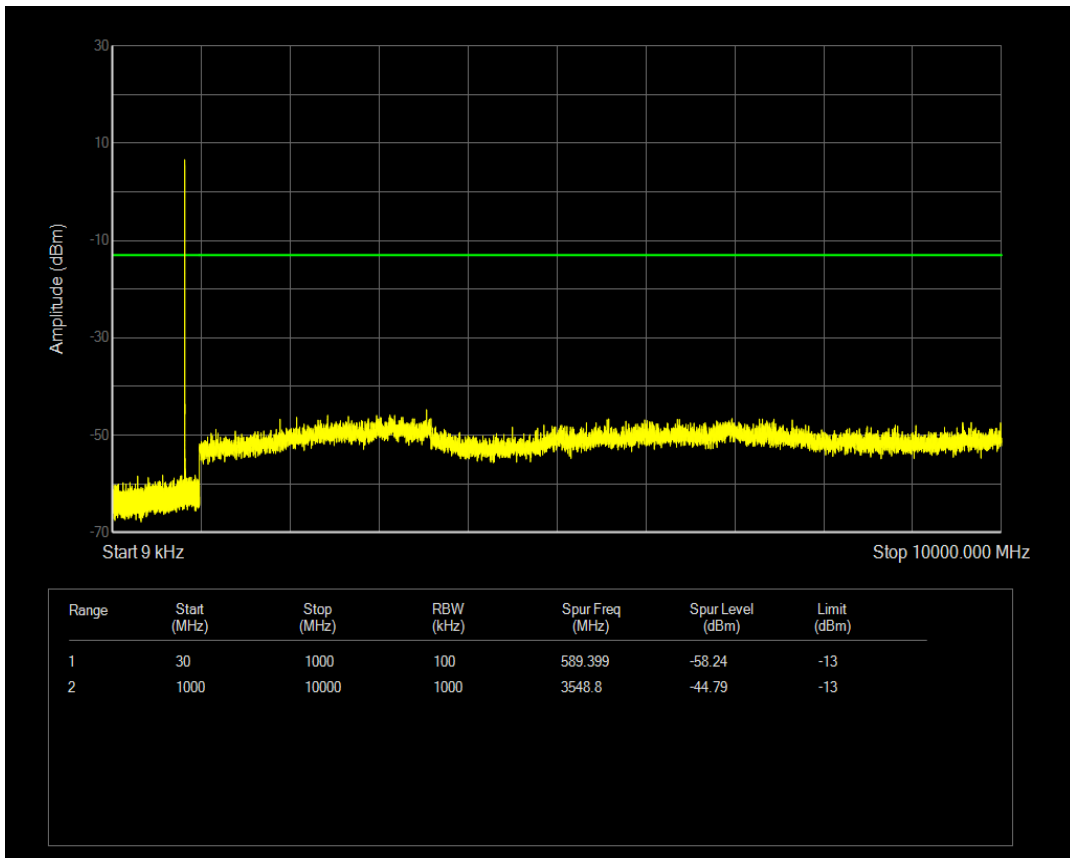

Band5 QPSK BW=1.4MHz Channel=20407 RB Size=1 Position=#0

Band5 QPSK BW=1.4MHz Channel=20407 RB Size=6 Position=#0

Band5 16QAM BW=1.4MHz Channel=20407 RB Size=1 Position=#0

Band5 16QAM BW=1.4MHz Channel=20407 RB Size=6 Position=#0

Band5 QPSK BW=1.4MHz Channel=20525 RB Size=1 Position=#0

Band5 QPSK BW=1.4MHz Channel=20525 RB Size=6 Position=#0

Band5 16QAM BW=1.4MHz Channel=20525 RB Size=1 Position=#0

Band5 16QAM BW=1.4MHz Channel=20525 RB Size=6 Position=#0