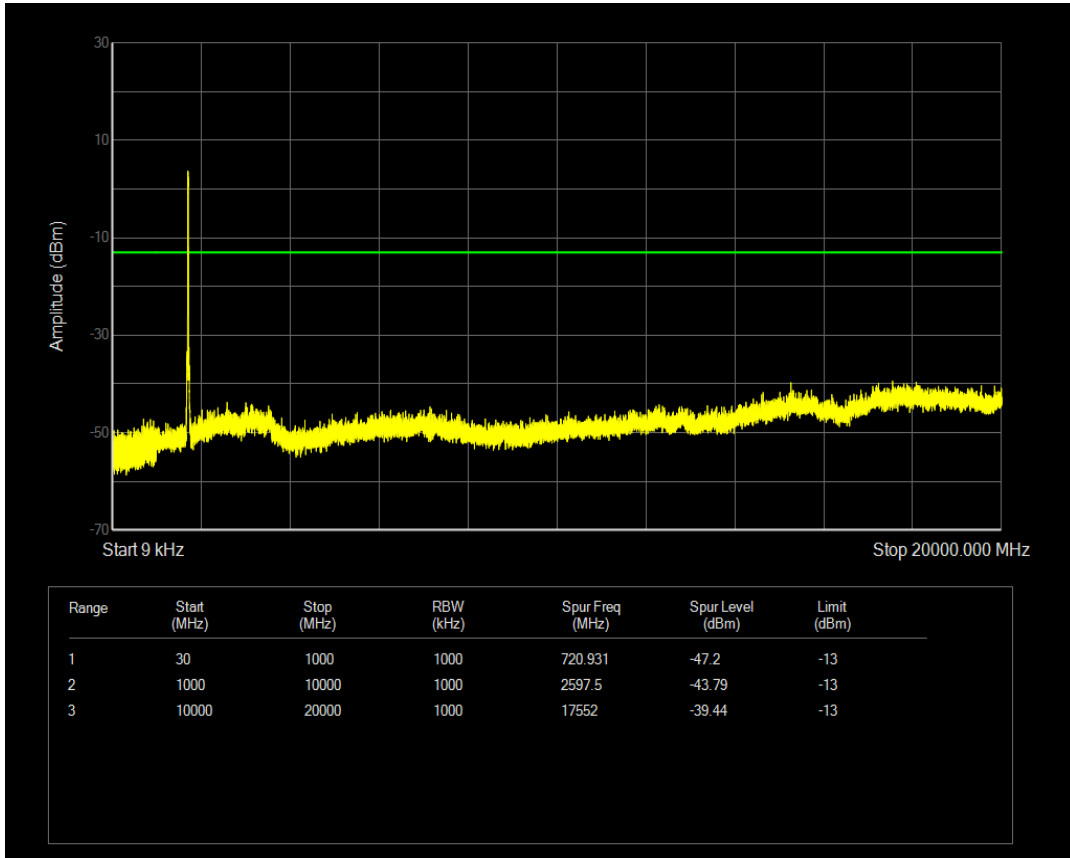

Band4 QPSK BW=15MHz Channel=20325 RB Size=1 Position=#0

Band4 QPSK BW=15MHz Channel=20325 RB Size=75 Position=#0

Band4 16QAM BW=15MHz Channel=20325 RB Size=1 Position=#0

Band4 16QAM BW=15MHz Channel=20325 RB Size=75 Position=#0

Band4 QPSK BW=20MHz Channel=20050 RB Size=1 Position=#0

Band4 QPSK BW=20MHz Channel=20050 RB Size=100 Position=#0

Band4 16QAM BW=20MHz Channel=20050 RB Size=1 Position=#0

Band4 16QAM BW=20MHz Channel=20050 RB Size=100 Position=#0