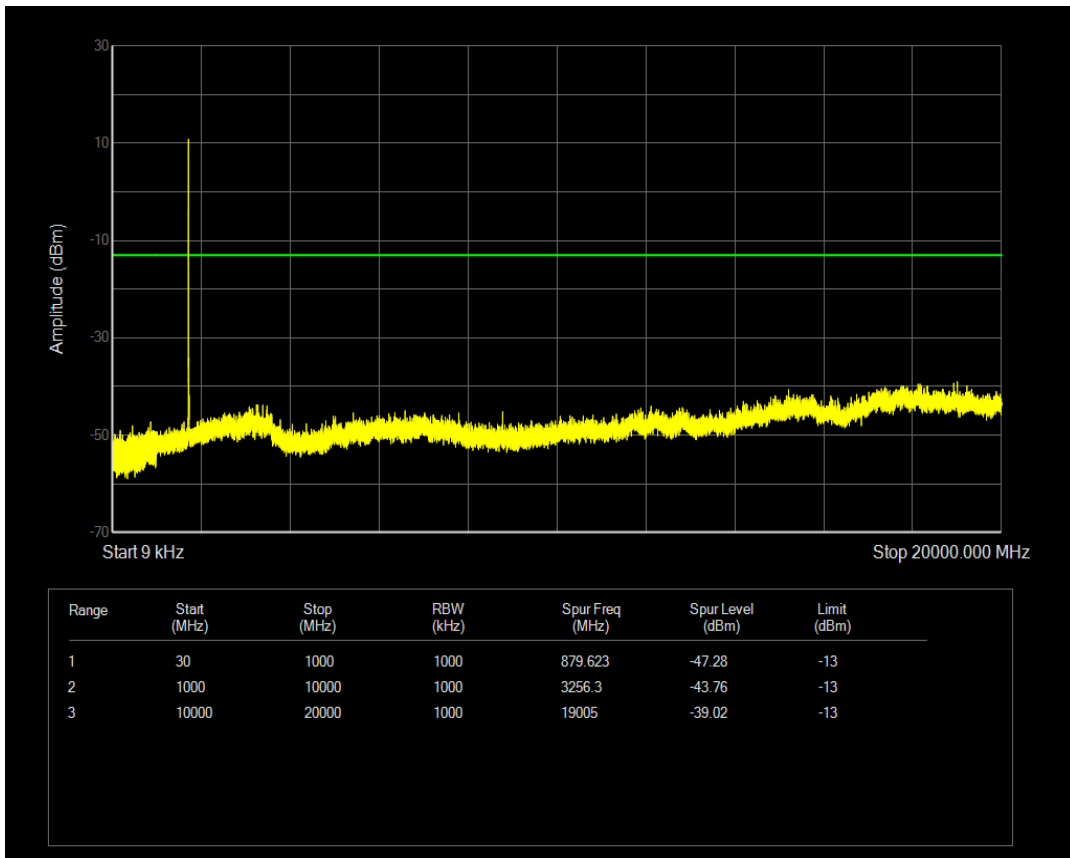

Band4 QPSK BW=10MHz Channel=20000 RB Size=1 Position=#0

Band4 QPSK BW=10MHz Channel=20000 RB Size=50 Position=#0

Band4 16QAM BW=10MHz Channel=20000 RB Size=1 Position=#0

Band4 16QAM BW=10MHz Channel=20000 RB Size=50 Position=#0

Band4 QPSK BW=10MHz Channel=20175 RB Size=1 Position=#0

Band4 QPSK BW=10MHz Channel=20175 RB Size=50 Position=#0

Band4 16QAM BW=10MHz Channel=20175 RB Size=1 Position=#0

Band4 16QAM BW=10MHz Channel=20175 RB Size=50 Position=#0