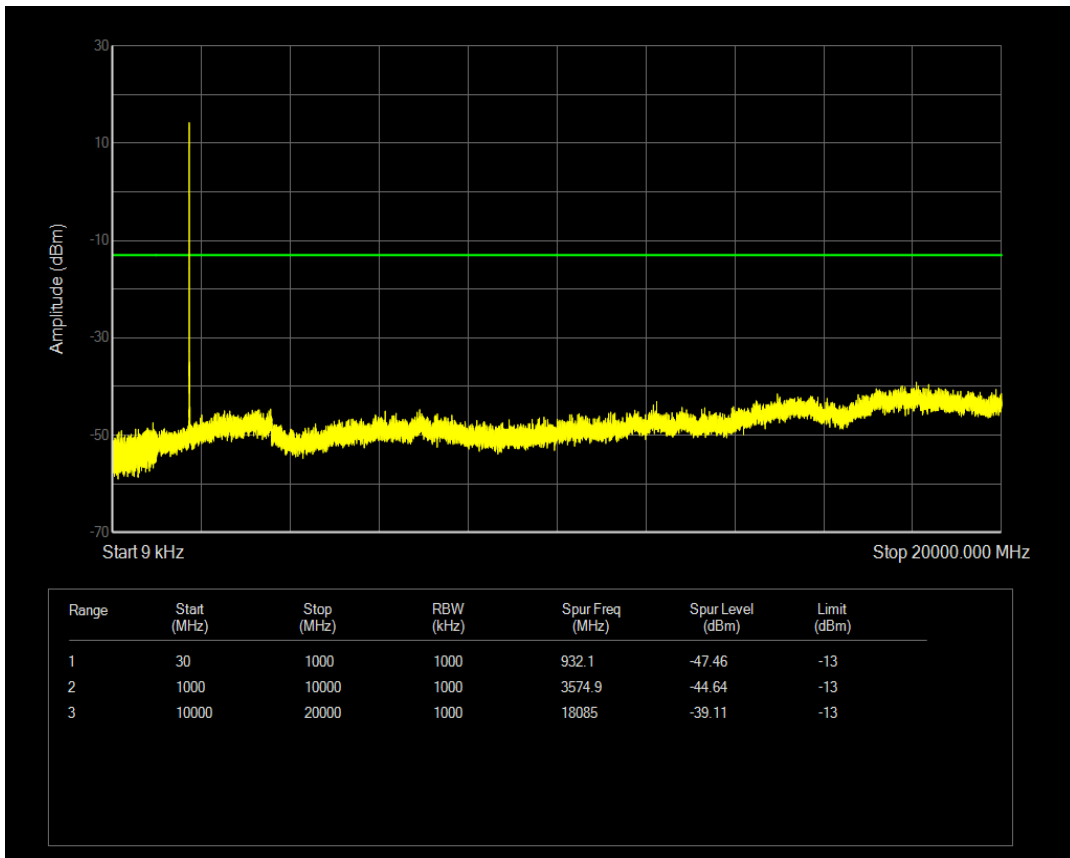

Band4 QPSK BW=10MHz Channel=20000 RB Size=1 Position=#0

Band4 QPSK BW=10MHz Channel=20000 RB Size=50 Position=#0

Band4 16QAM BW=10MHz Channel=20000 RB Size=1 Position=#0

Band4 16QAM BW=10MHz Channel=20000 RB Size=50 Position=#0

Band4 QPSK BW=10MHz Channel=20175 RB Size=1 Position=#0

Band4 QPSK BW=10MHz Channel=20175 RB Size=50 Position=#0

Band4 16QAM BW=10MHz Channel=20175 RB Size=1 Position=#0

Band4 16QAM BW=10MHz Channel=20175 RB Size=50 Position=#0

Band4 QPSK BW=10MHz Channel=20350 RB Size=1 Position=#0

Band4 QPSK BW=10MHz Channel=20350 RB Size=50 Position=#0

Band4 16QAM BW=10MHz Channel=20350 RB Size=1 Position=#0

Band4 16QAM BW=10MHz Channel=20350 RB Size=50 Position=#0