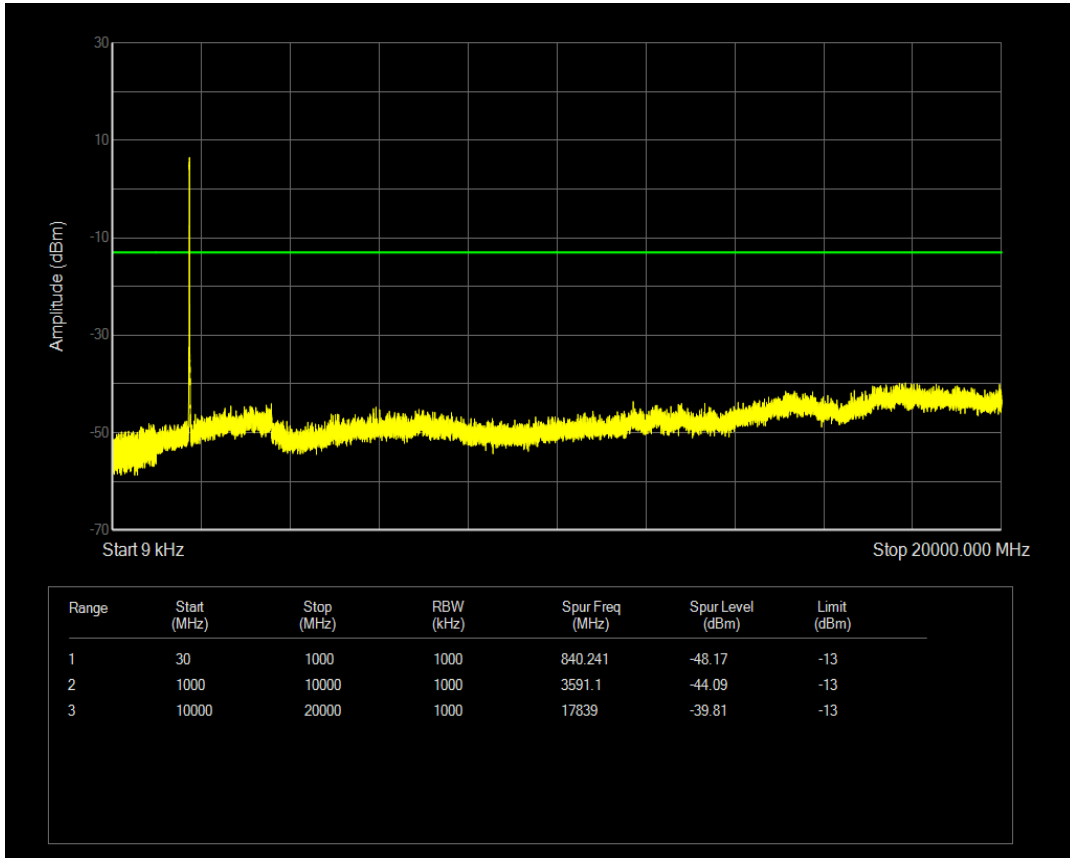

Band4 QPSK BW=10MHz Channel=20350 RB Size=1 Position=#0

Band4 QPSK BW=10MHz Channel=20350 RB Size=50 Position=#0

Band4 16QAM BW=10MHz Channel=20350 RB Size=1 Position=#0

Band4 16QAM BW=10MHz Channel=20350 RB Size=50 Position=#0

Band4 QPSK BW=15MHz Channel=20025 RB Size=1 Position=#0

Band4 QPSK BW=15MHz Channel=20025 RB Size=75 Position=#0

Band4 16QAM BW=15MHz Channel=20025 RB Size=1 Position=#0

Band4 16QAM BW=15MHz Channel=20025 RB Size=75 Position=#0