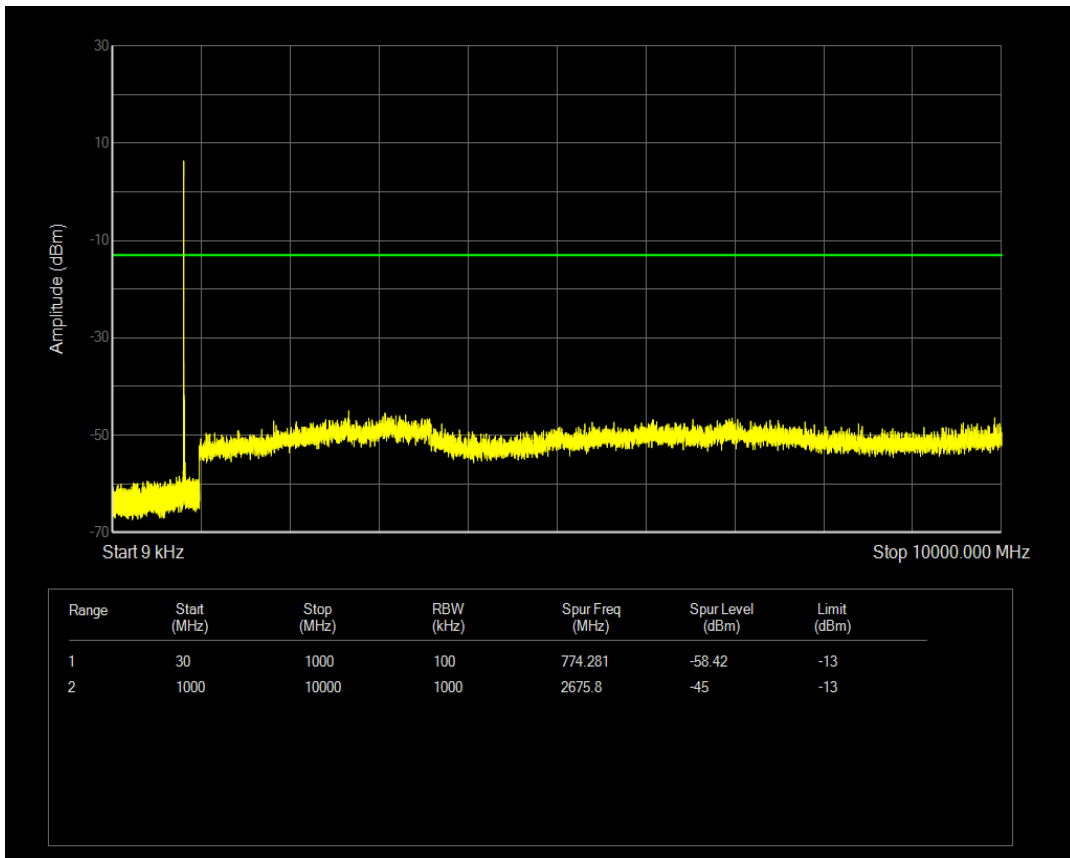

Band5 QPSK BW=5MHz Channel=20625 RB Size=1 Position=#0

Band5 QPSK BW=5MHz Channel=20625 RB Size=25 Position=#0

Band5 16QAM BW=5MHz Channel=20625 RB Size=1 Position=#0

Band5 16QAM BW=5MHz Channel=20625 RB Size=25 Position=#0

Band5 QPSK BW=10MHz Channel=20450 RB Size=1 Position=#0

Band5 QPSK BW=10MHz Channel=20450 RB Size=50 Position=#0

Band5 16QAM BW=10MHz Channel=20450 RB Size=1 Position=#0

Band5 16QAM BW=10MHz Channel=20450 RB Size=50 Position=#0