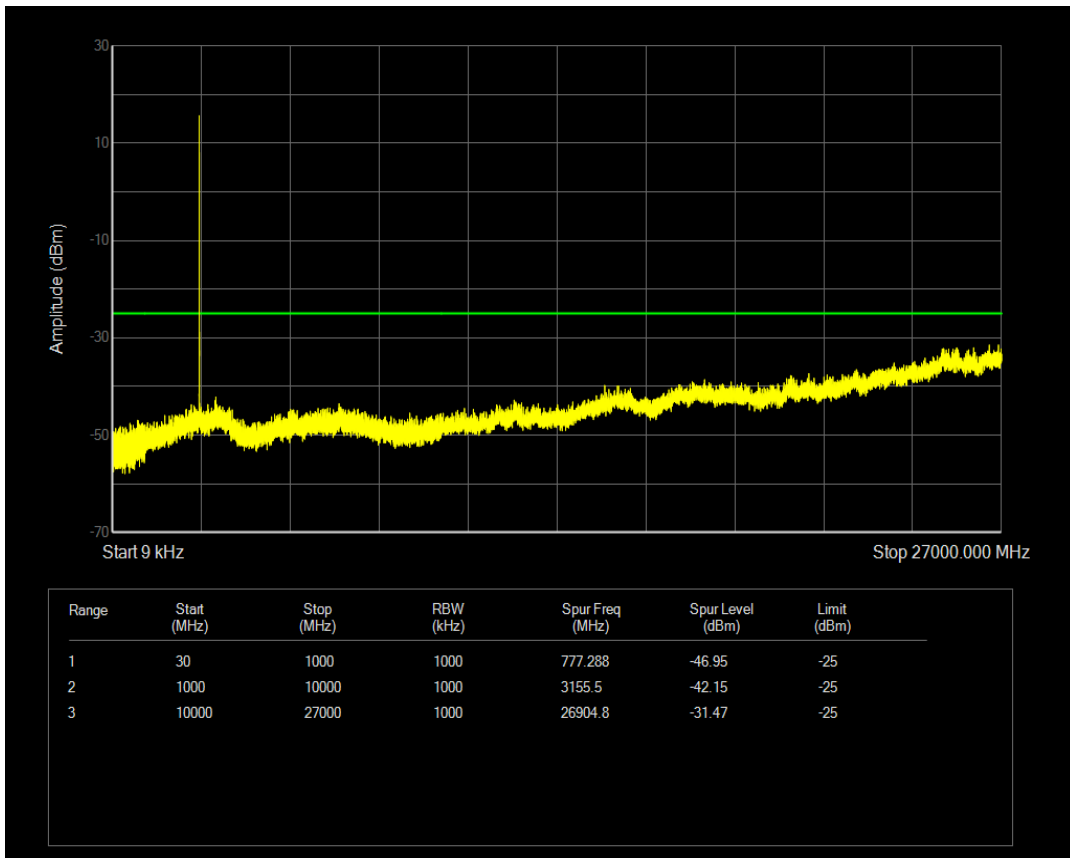

Band41(2535-2655) QPSK BW=5MHz Channel=41215 RB Size=1 Position=#0

Band41(2535-2655) QPSK BW=5MHz Channel=41215 RB Size=25 Position=#0