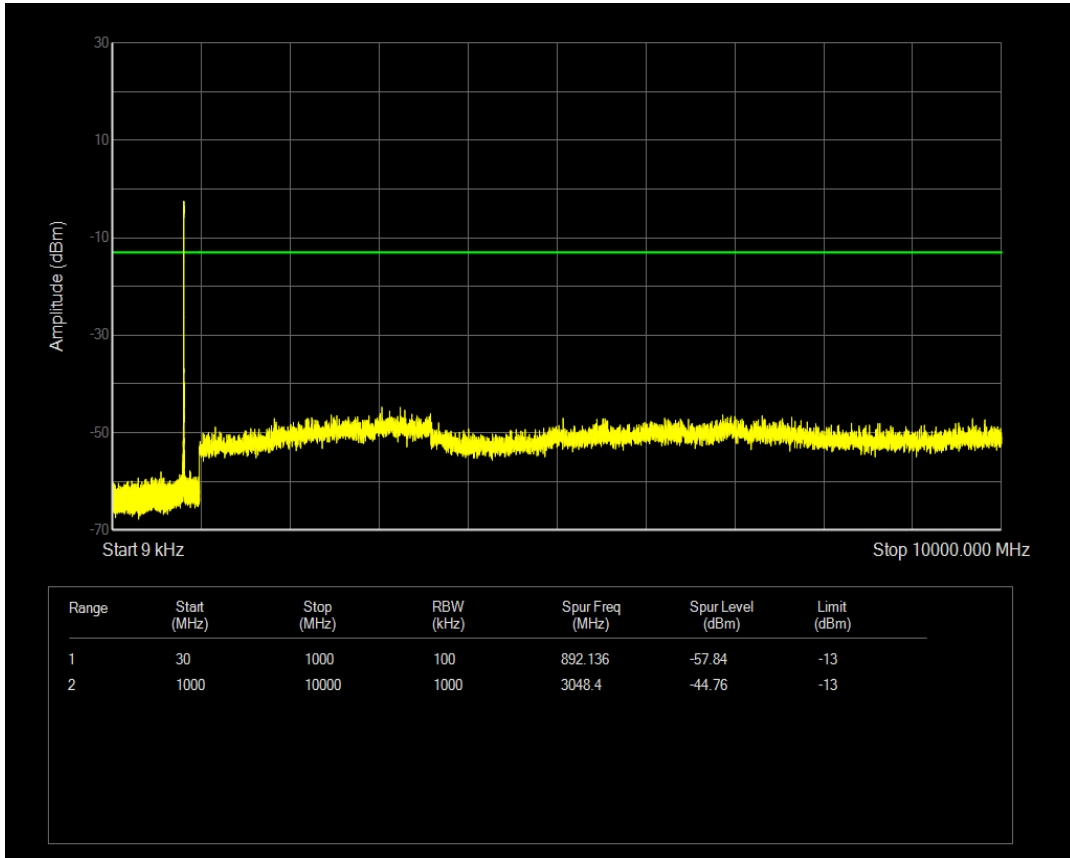

Band5 QPSK BW=3MHz Channel=20415 RB Size=1 Position=#0

Band5 QPSK BW=3MHz Channel=20415 RB Size=15 Position=#0

Band5 16QAM BW=3MHz Channel=20415 RB Size=1 Position=#0

Band5 16QAM BW=3MHz Channel=20415 RB Size=15 Position=#0