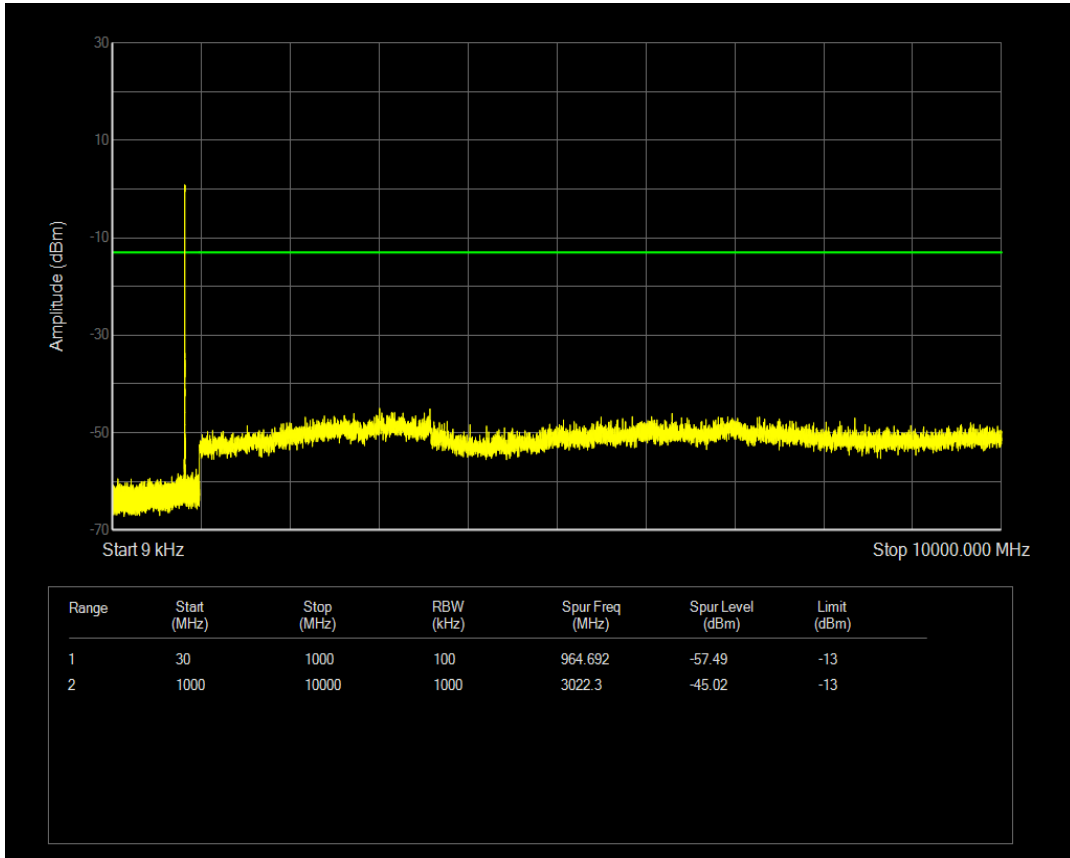

Band5 QPSK BW=1.4MHz Channel=20407 RB Size=1 Position=#0

Band5 QPSK BW=1.4MHz Channel=20407 RB Size=6 Position=#0

Band5 16QAM BW=1.4MHz Channel=20407 RB Size=1 Position=#0

Band5 16QAM BW=1.4MHz Channel=20407 RB Size=6 Position=#0

Band5 QPSK BW=1.4MHz Channel=20525 RB Size=1 Position=#0

Band5 QPSK BW=1.4MHz Channel=20525 RB Size=6 Position=#0

Band5 16QAM BW=1.4MHz Channel=20525 RB Size=1 Position=#0

Band5 16QAM BW=1.4MHz Channel=20525 RB Size=6 Position=#0