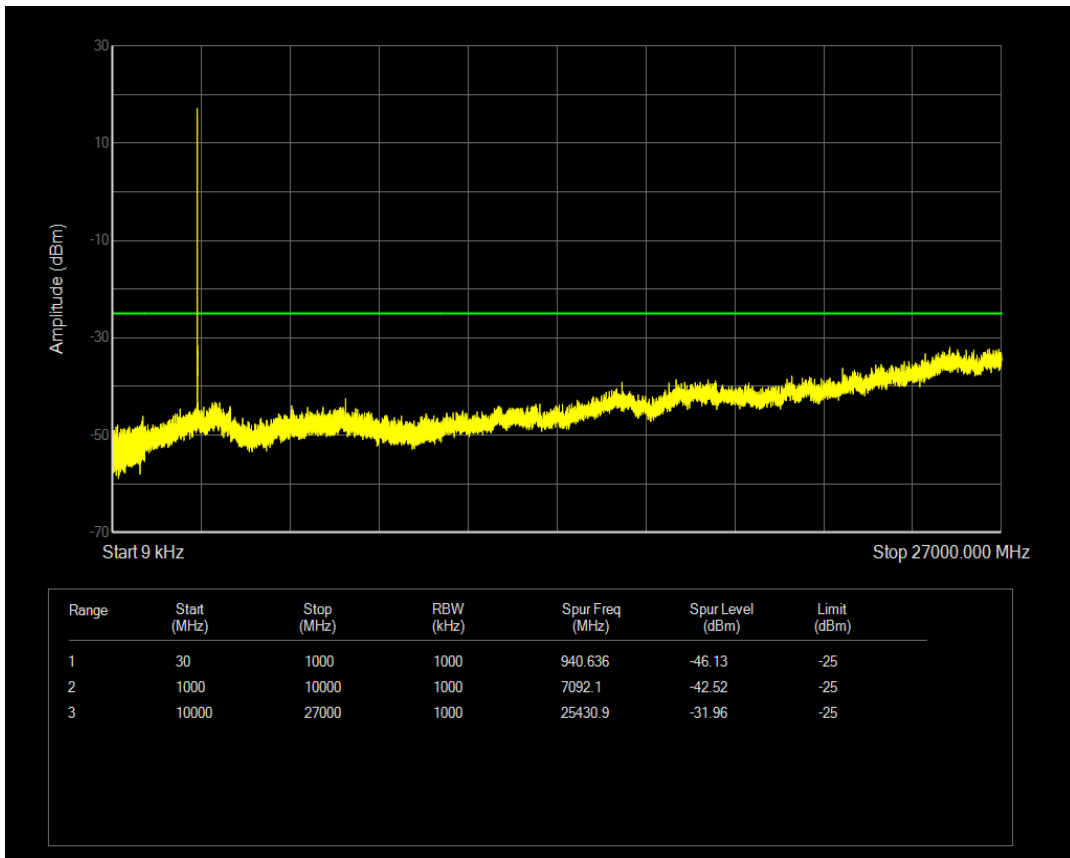

Band41(2535-2655) QPSK BW=10MHz Channel=40640 RB Size=1 Position=#0

Band41(2535-2655) QPSK BW=10MHz Channel=40640 RB Size=50 Position=#0