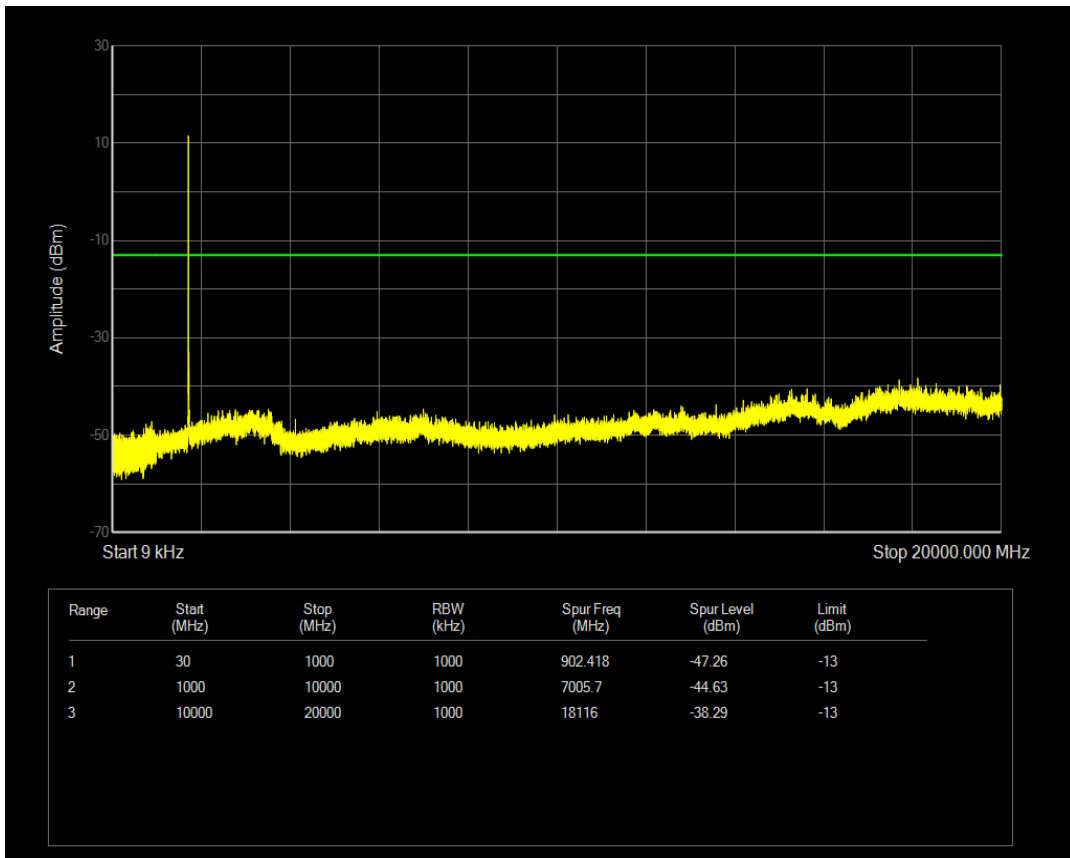

Band4 QPSK BW=10MHz Channel=20350 RB Size=1 Position=#0

Band4 QPSK BW=10MHz Channel=20350 RB Size=50 Position=#0

Band4 16QAM BW=10MHz Channel=20350 RB Size=1 Position=#0

Band4 16QAM BW=10MHz Channel=20350 RB Size=50 Position=#0

Band4 QPSK BW=15MHz Channel=20025 RB Size=1 Position=#0

Band4 QPSK BW=15MHz Channel=20025 RB Size=75 Position=#0

Band4 16QAM BW=15MHz Channel=20025 RB Size=1 Position=#0

Band4 16QAM BW=15MHz Channel=20025 RB Size=75 Position=#0

Band4 QPSK BW=15MHz Channel=20175 RB Size=1 Position=#0

Band4 QPSK BW=15MHz Channel=20175 RB Size=75 Position=#0

Band4 16QAM BW=15MHz Channel=20175 RB Size=1 Position=#0

Band4 16QAM BW=15MHz Channel=20175 RB Size=75 Position=#0