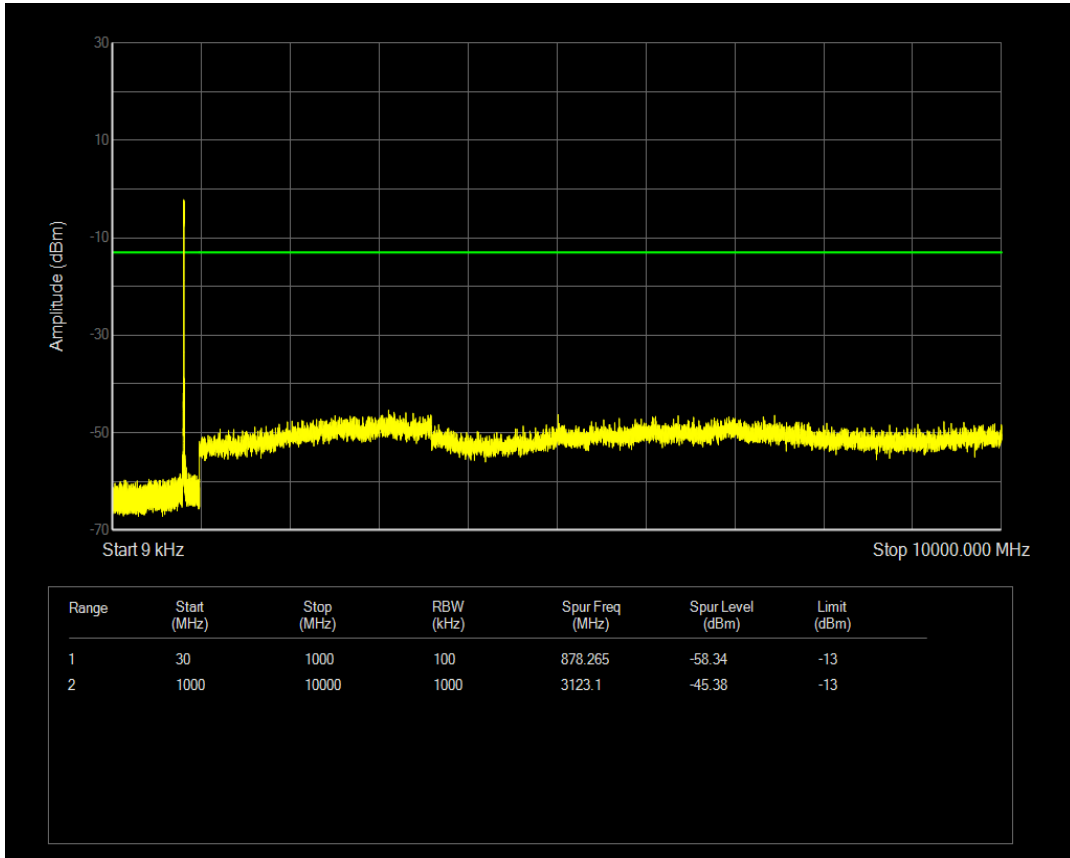

Band5 QPSK BW=3MHz Channel=20635 RB Size=1 Position=#0

Band5 QPSK BW=3MHz Channel=20635 RB Size=15 Position=#0

Band5 16QAM BW=3MHz Channel=20635 RB Size=1 Position=#0

Band5 16QAM BW=3MHz Channel=20635 RB Size=15 Position=#0

Band5 QPSK BW=5MHz Channel=20425 RB Size=1 Position=#0

Band5 QPSK BW=5MHz Channel=20425 RB Size=25 Position=#0

Band5 16QAM BW=5MHz Channel=20425 RB Size=1 Position=#0

Band5 16QAM BW=5MHz Channel=20425 RB Size=25 Position=#0