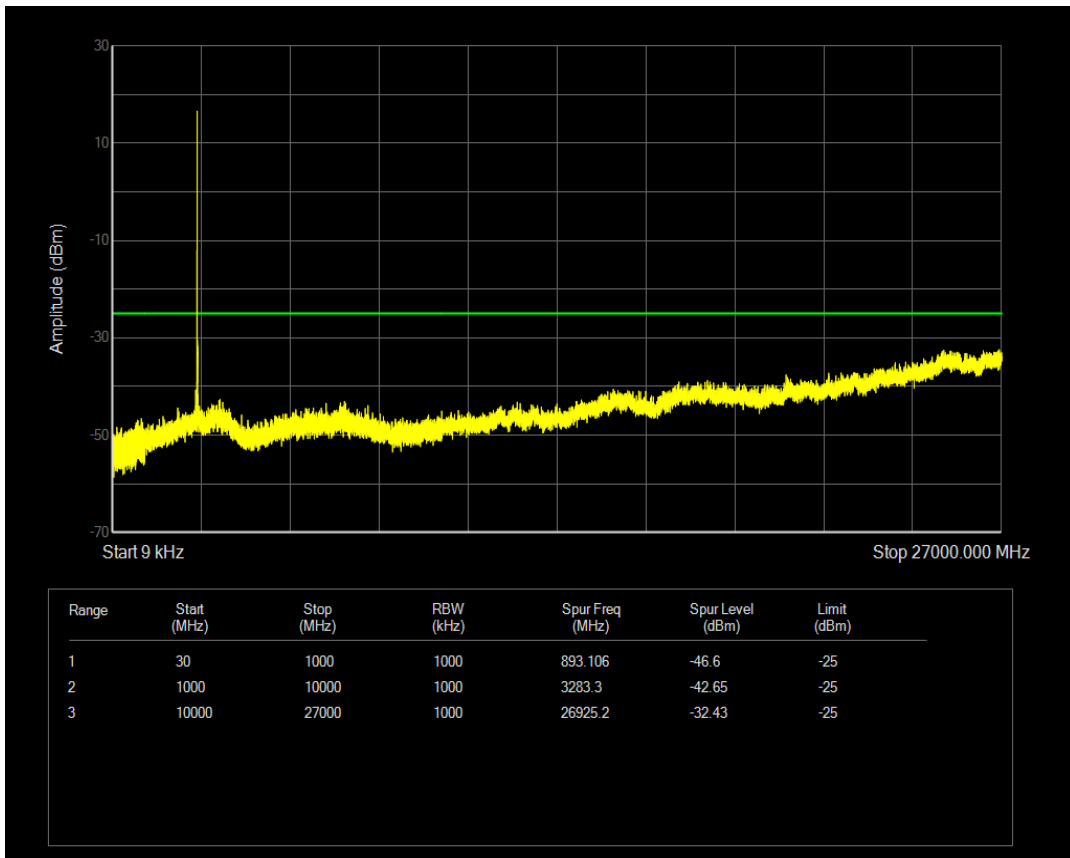

Band41(2535-2655) 16QAM BW=15MHz Channel=40640 RB Size=1 Position=#0

Band41(2535-2655) 16QAM BW=15MHz Channel=40640 RB Size=75 Position=#0