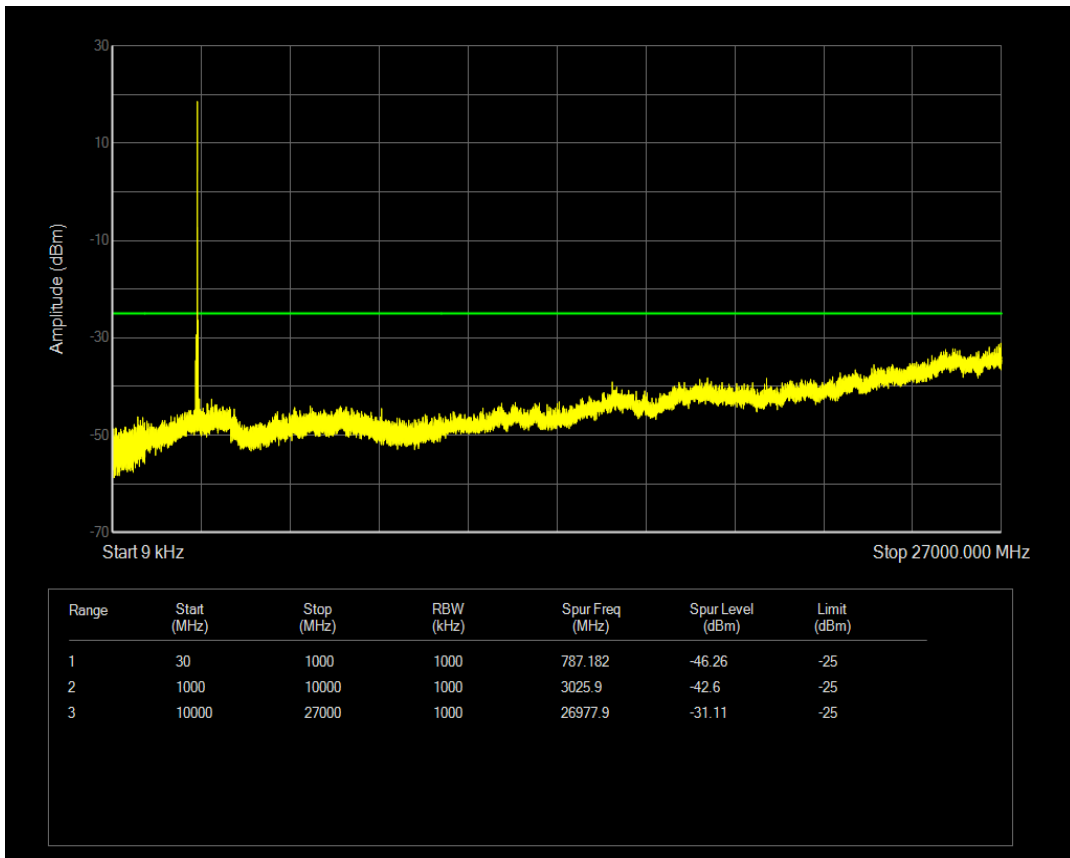

Band41(2535-2655) QPSK BW=5MHz Channel=40640 RB Size=1 Position=#0

Band41(2535-2655) QPSK BW=5MHz Channel=40640 RB Size=25 Position=#0