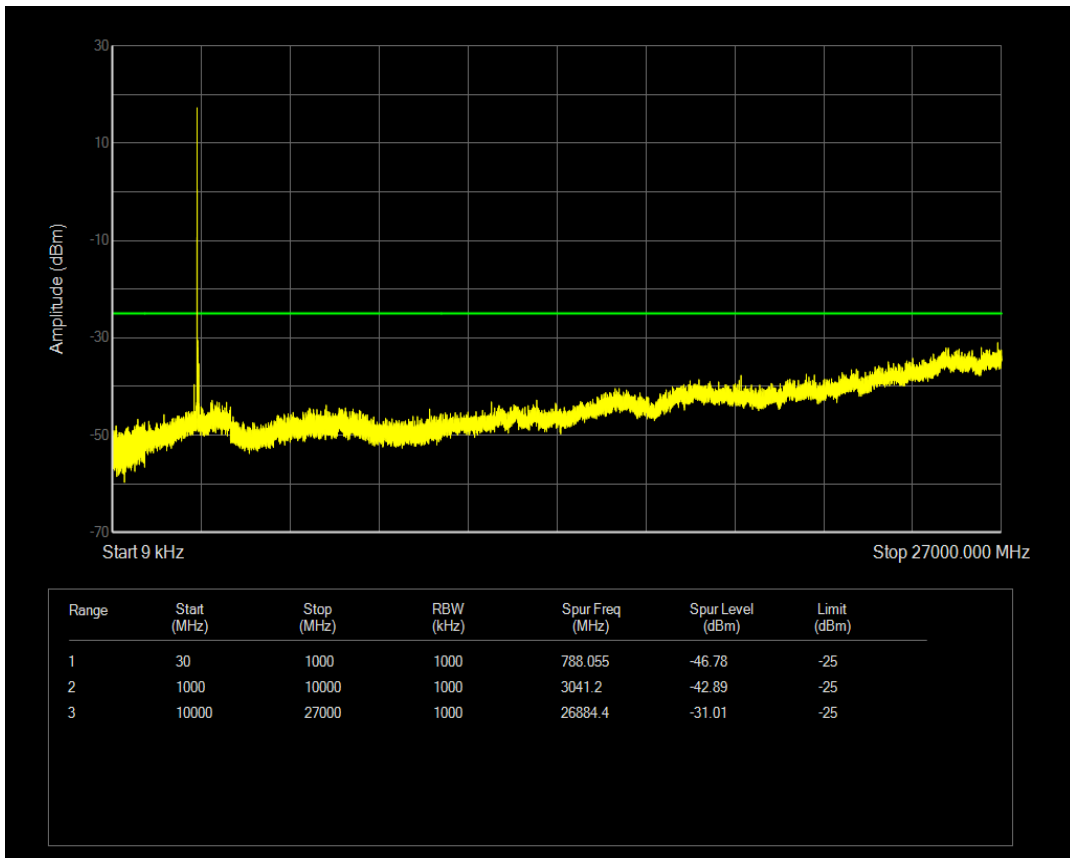

Band41(2535-2655) QPSK BW=20MHz Channel=40640 RB Size=1 Position=#0

Band41(2535-2655) QPSK BW=20MHz Channel=40640 RB Size=100 Position=#0