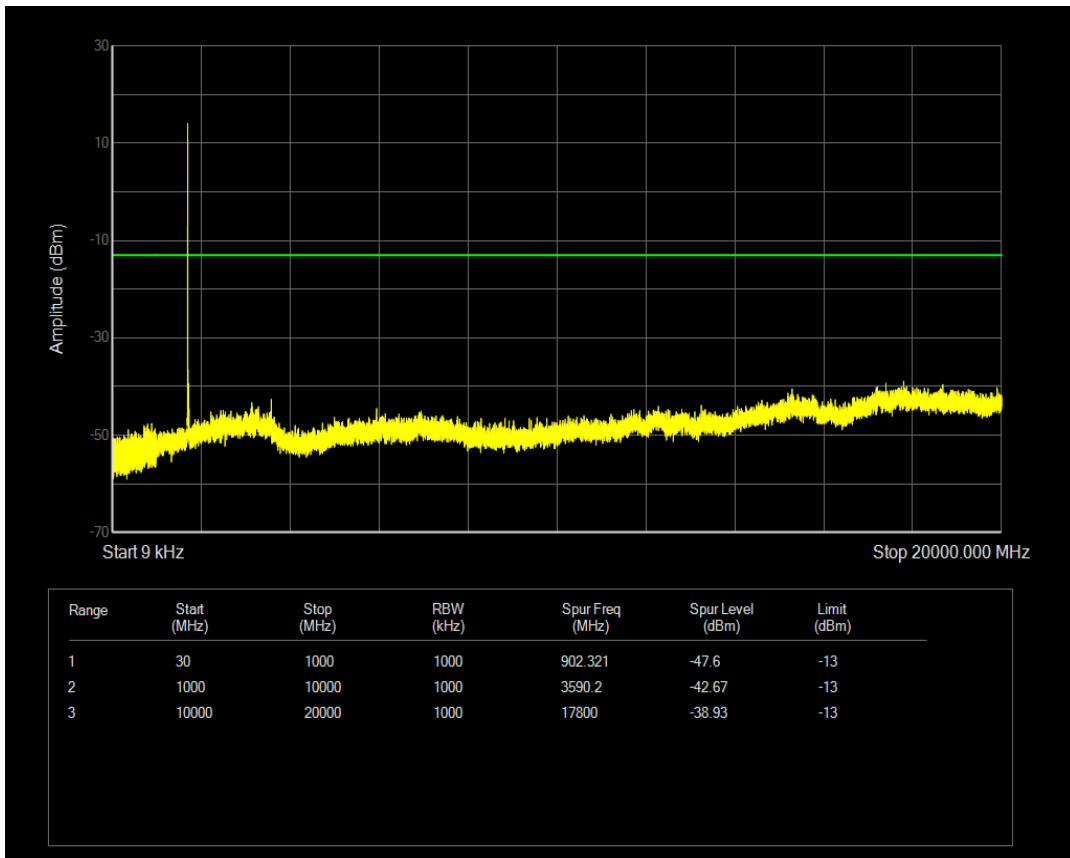

Band4 QPSK BW=15MHz Channel=20325 RB Size=1 Position=#0

Band4 QPSK BW=15MHz Channel=20325 RB Size=75 Position=#0

Band4 16QAM BW=15MHz Channel=20325 RB Size=1 Position=#0

Band4 16QAM BW=15MHz Channel=20325 RB Size=75 Position=#0

Band4 QPSK BW=20MHz Channel=20050 RB Size=1 Position=#0

Band4 QPSK BW=20MHz Channel=20050 RB Size=100 Position=#0

Band4 16QAM BW=20MHz Channel=20050 RB Size=1 Position=#0

Band4 16QAM BW=20MHz Channel=20050 RB Size=100 Position=#0