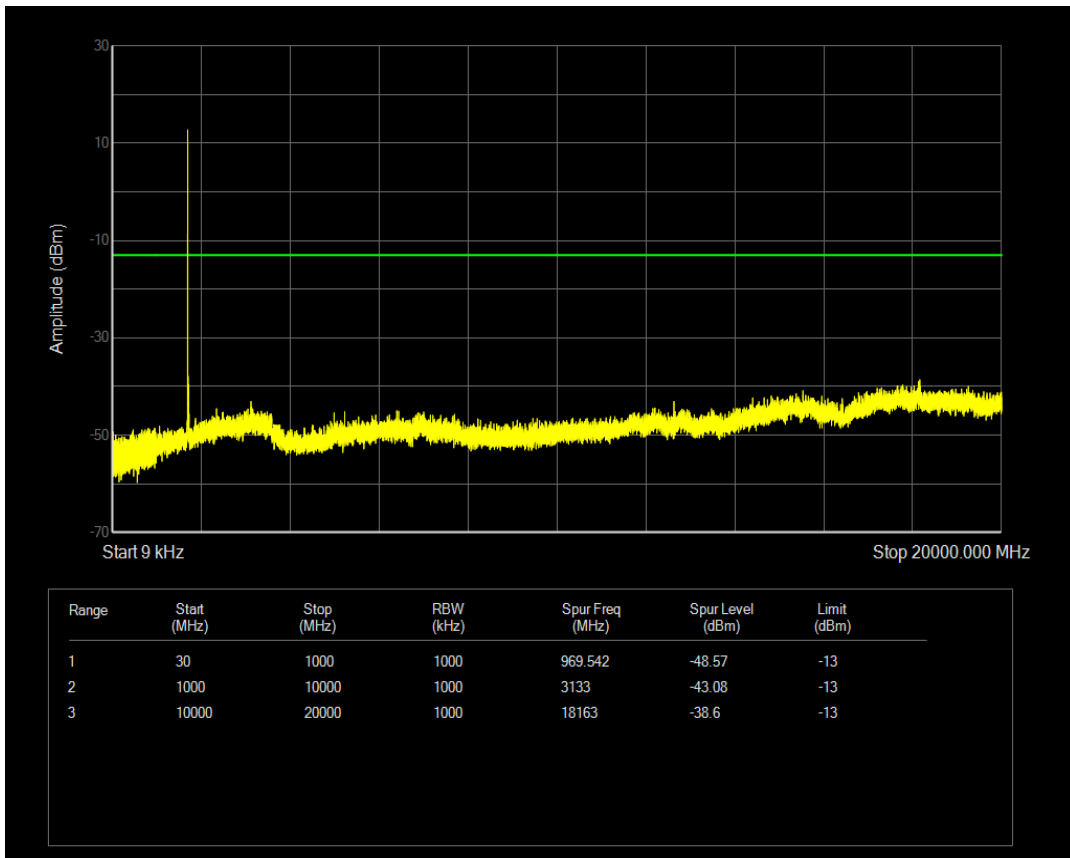

Band4 QPSK BW=15MHz Channel=20325 RB Size=1 Position=#0

Band4 QPSK BW=15MHz Channel=20325 RB Size=75 Position=#0

Band4 16QAM BW=15MHz Channel=20325 RB Size=1 Position=#0

Band4 16QAM BW=15MHz Channel=20325 RB Size=75 Position=#0

Band4 QPSK BW=20MHz Channel=20050 RB Size=1 Position=#0

Band4 QPSK BW=20MHz Channel=20050 RB Size=100 Position=#0

Band4 16QAM BW=20MHz Channel=20050 RB Size=1 Position=#0

Band4 16QAM BW=20MHz Channel=20050 RB Size=100 Position=#0