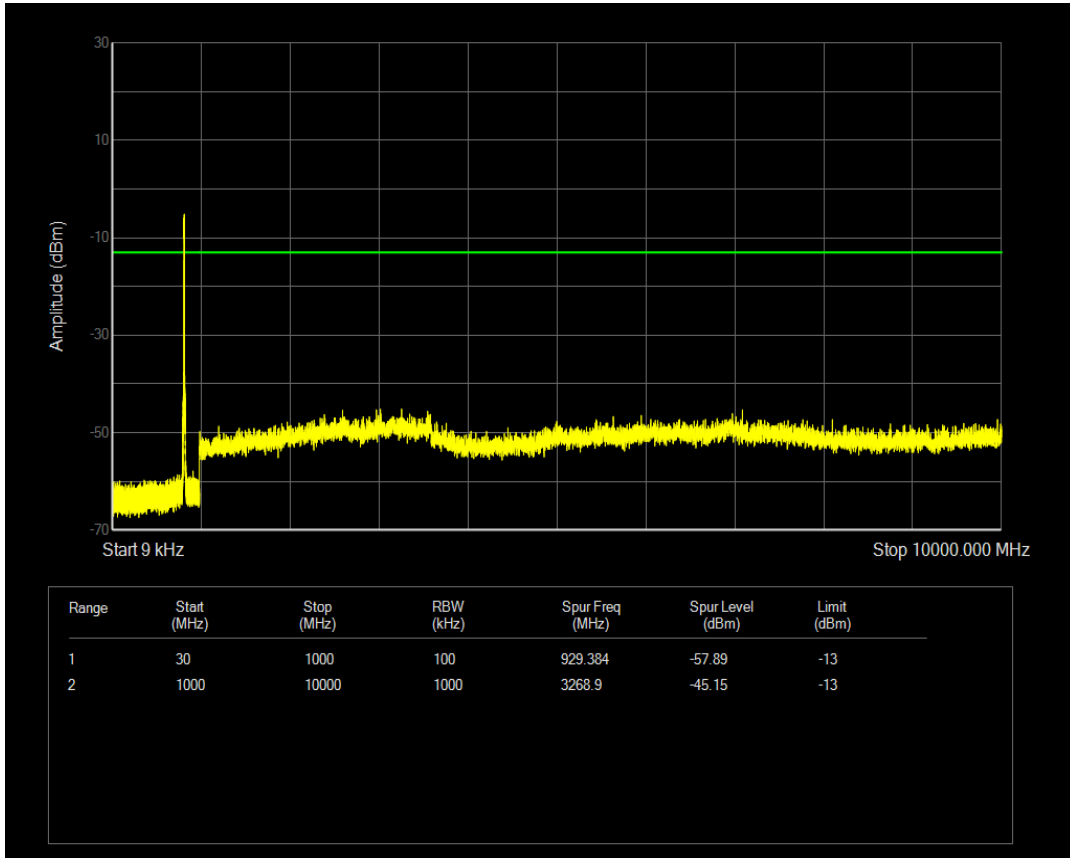

Band5 QPSK BW=5MHz Channel=20625 RB Size=1 Position=#0

Band5 QPSK BW=5MHz Channel=20625 RB Size=25 Position=#0

Band5 16QAM BW=5MHz Channel=20625 RB Size=1 Position=#0

Band5 16QAM BW=5MHz Channel=20625 RB Size=25 Position=#0

Band5 QPSK BW=10MHz Channel=20450 RB Size=1 Position=#0

Band5 QPSK BW=10MHz Channel=20450 RB Size=50 Position=#0

Band5 16QAM BW=10MHz Channel=20450 RB Size=1 Position=#0

Band5 16QAM BW=10MHz Channel=20450 RB Size=50 Position=#0