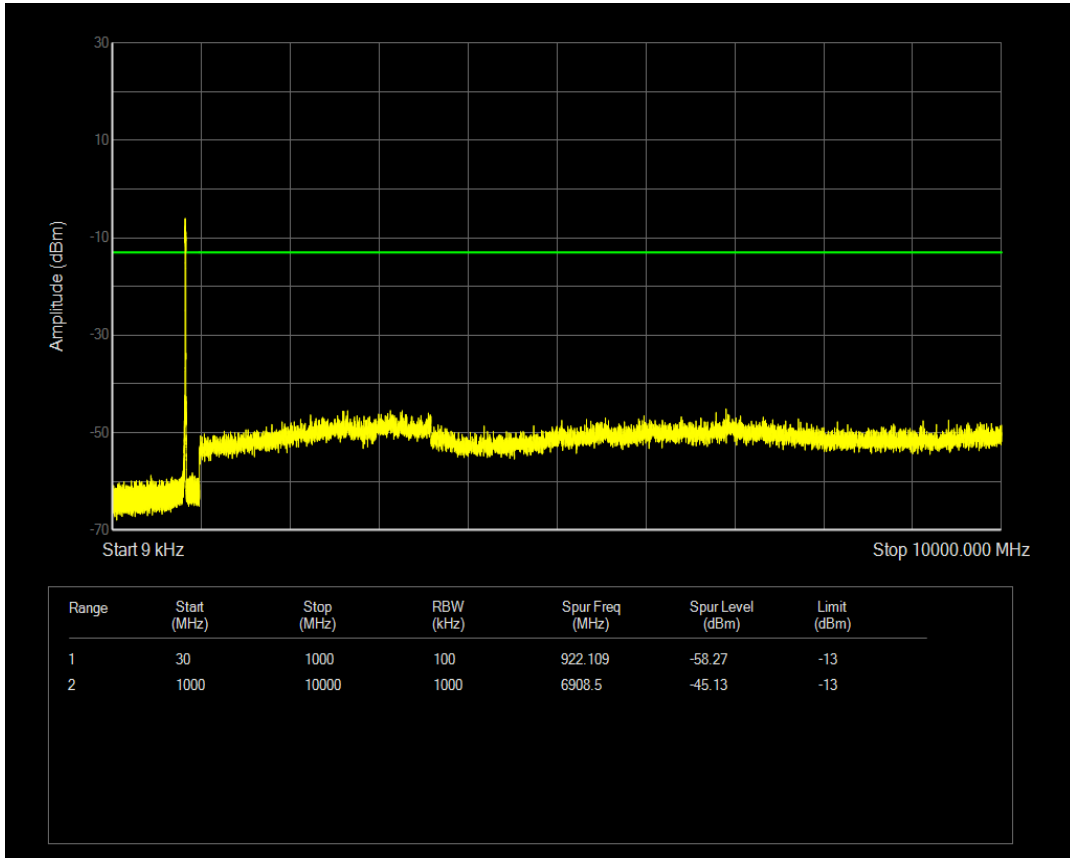

Band5 QPSK BW=10MHz Channel=20525 RB Size=1 Position=#0

Band5 QPSK BW=10MHz Channel=20525 RB Size=50 Position=#0

Band5 16QAM BW=10MHz Channel=20525 RB Size=1 Position=#0

Band5 16QAM BW=10MHz Channel=20525 RB Size=50 Position=#0

Band5 QPSK BW=10MHz Channel=20600 RB Size=1 Position=#0

Band5 QPSK BW=10MHz Channel=20600 RB Size=50 Position=#0

Band5 16QAM BW=10MHz Channel=20600 RB Size=1 Position=#0

Band5 16QAM BW=10MHz Channel=20600 RB Size=50 Position=#0