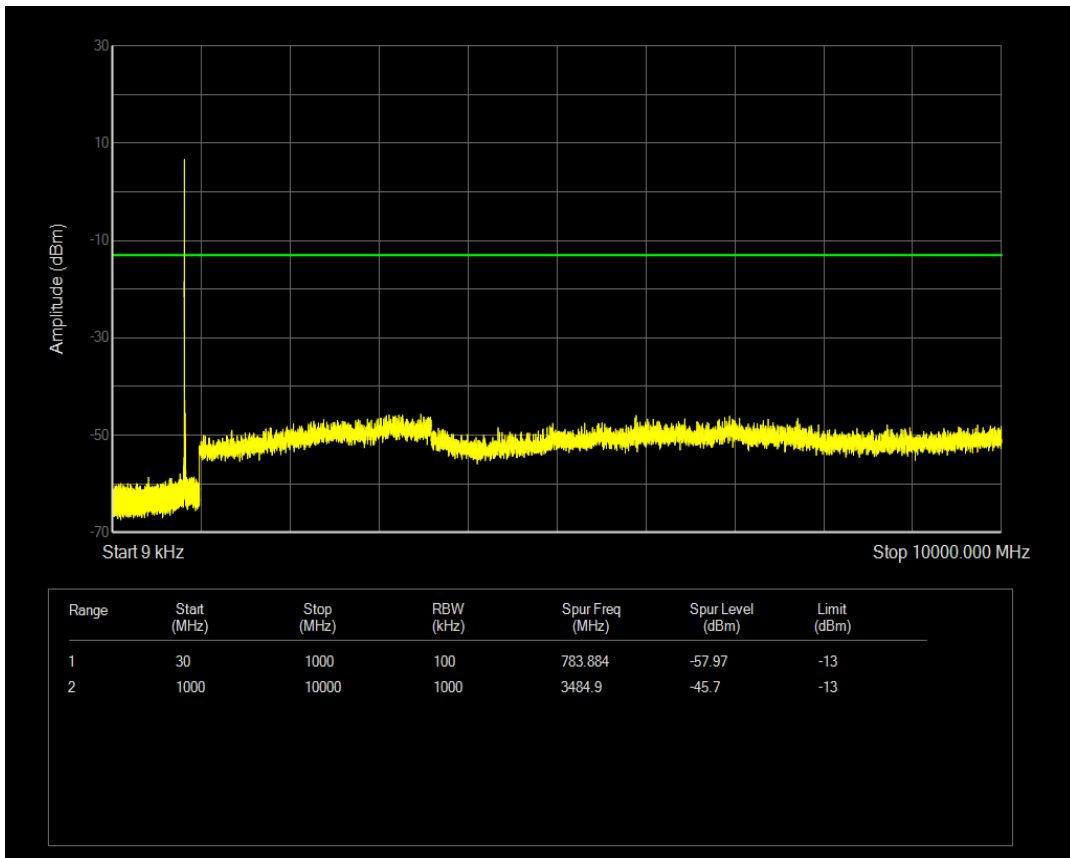

Band5 QPSK BW=10MHz Channel=20450 RB Size=1 Position=#0

Band5 QPSK BW=10MHz Channel=20450 RB Size=50 Position=#0

Band5 16QAM BW=10MHz Channel=20450 RB Size=1 Position=#0

Band5 16QAM BW=10MHz Channel=20450 RB Size=50 Position=#0

Band5 QPSK BW=10MHz Channel=20525 RB Size=1 Position=#0

Band5 QPSK BW=10MHz Channel=20525 RB Size=50 Position=#0

Band5 16QAM BW=10MHz Channel=20525 RB Size=1 Position=#0

Band5 16QAM BW=10MHz Channel=20525 RB Size=50 Position=#0