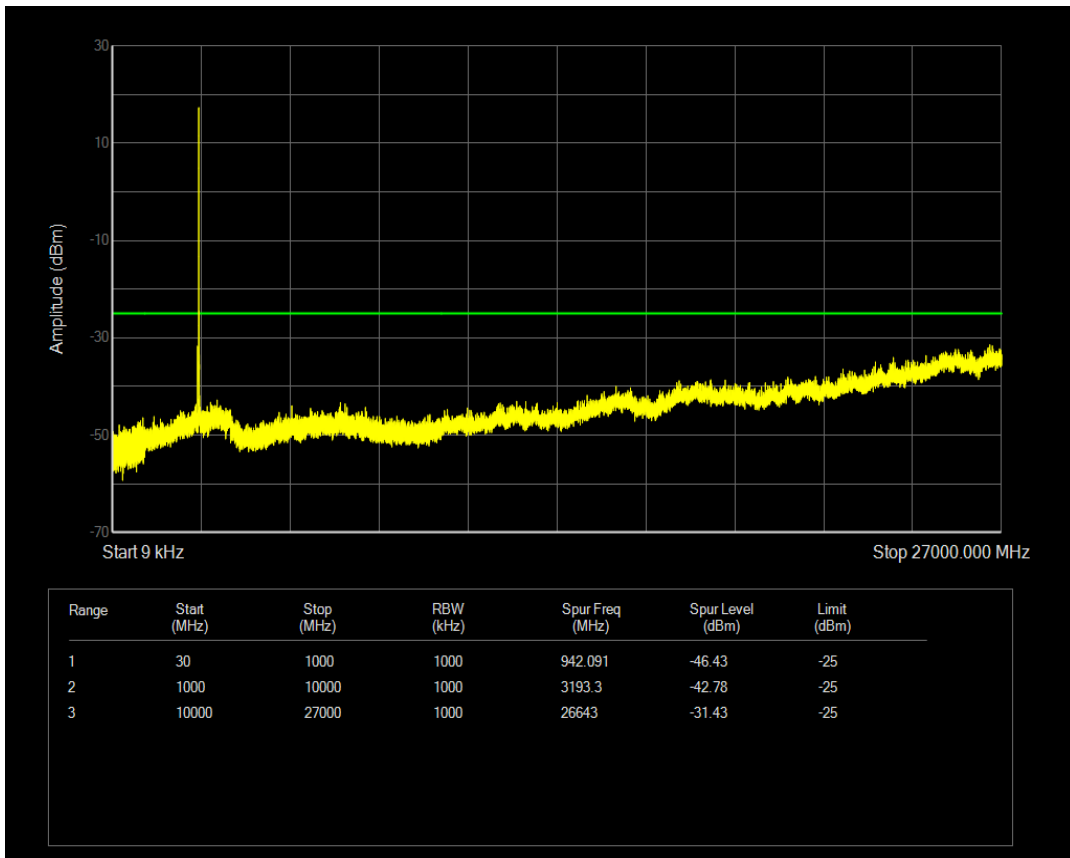

Band41(2535-2655) 16QAM BW=20MHz Channel=41140 RB Size=1 Position=#0

Band41(2535-2655) 16QAM BW=20MHz Channel=41140 RB Size=100 Position=#0