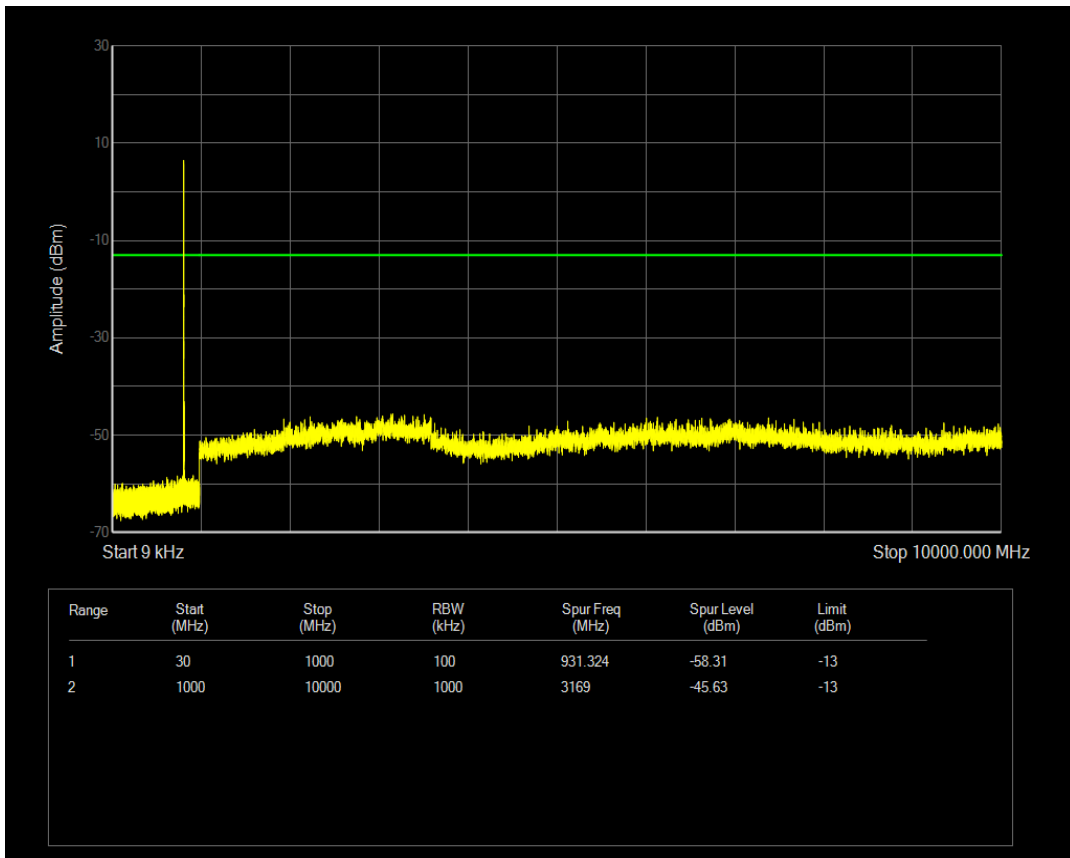

Band5 QPSK BW=3MHz Channel=20635 RB Size=1 Position=#0

Band5 QPSK BW=3MHz Channel=20635 RB Size=15 Position=#0

Band5 16QAM BW=3MHz Channel=20635 RB Size=1 Position=#0

Band5 16QAM BW=3MHz Channel=20635 RB Size=15 Position=#0

Band5 QPSK BW=5MHz Channel=20425 RB Size=1 Position=#0

Band5 QPSK BW=5MHz Channel=20425 RB Size=25 Position=#0

Band5 16QAM BW=5MHz Channel=20425 RB Size=1 Position=#0

Band5 16QAM BW=5MHz Channel=20425 RB Size=25 Position=#0