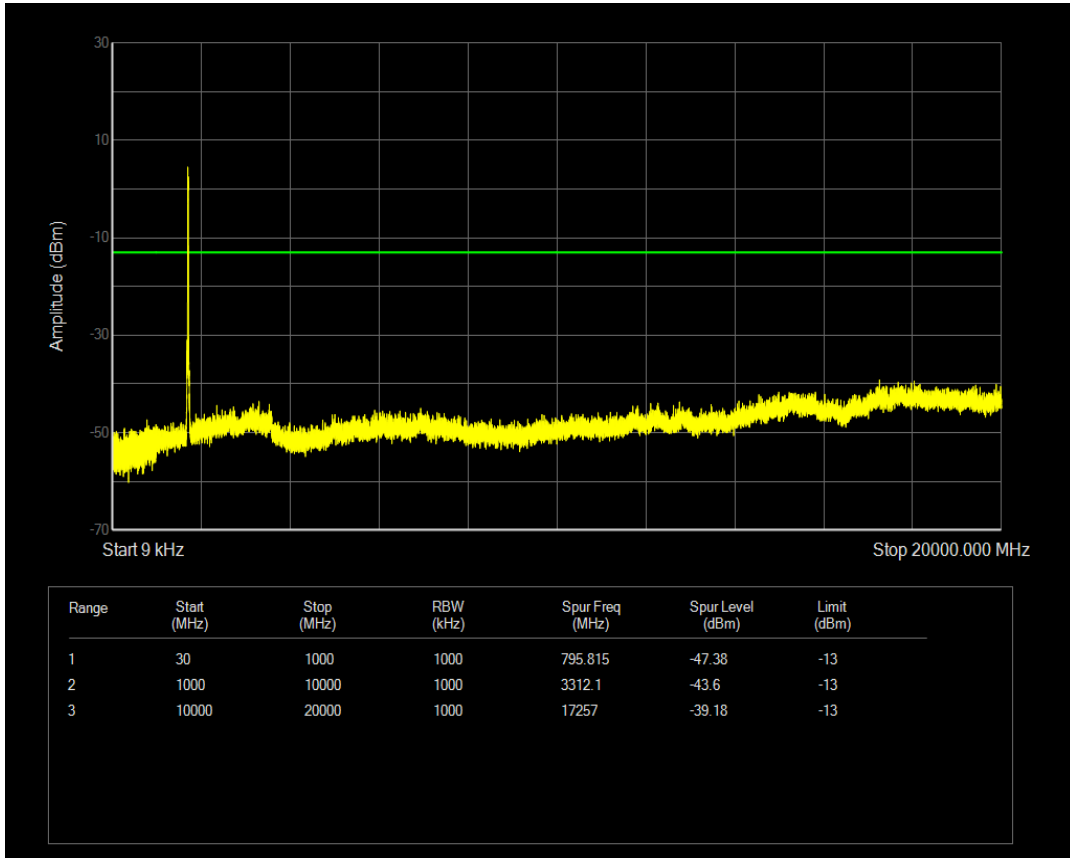

Band4 QPSK BW=20MHz Channel=20050 RB Size=1 Position=#0

Band4 QPSK BW=20MHz Channel=20050 RB Size=100 Position=#0

Band4 16QAM BW=20MHz Channel=20050 RB Size=1 Position=#0

Band4 16QAM BW=20MHz Channel=20050 RB Size=100 Position=#0

Band4 QPSK BW=20MHz Channel=20175 RB Size=1 Position=#0

Band4 QPSK BW=20MHz Channel=20175 RB Size=100 Position=#0

Band4 16QAM BW=20MHz Channel=20175 RB Size=1 Position=#0

Band4 16QAM BW=20MHz Channel=20175 RB Size=100 Position=#0