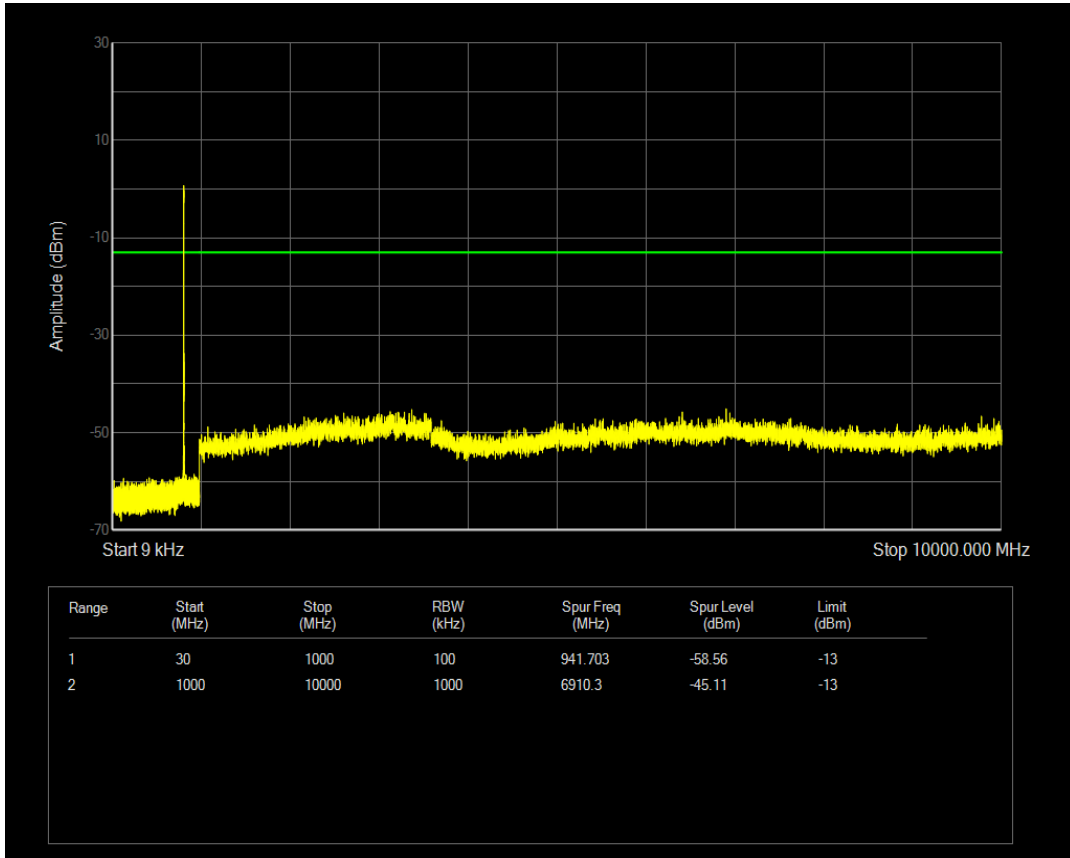

Band5 QPSK BW=1.4MHz Channel=20407 RB Size=1 Position=#0

Band5 QPSK BW=1.4MHz Channel=20407 RB Size=6 Position=#0

Band5 16QAM BW=1.4MHz Channel=20407 RB Size=1 Position=#0

Band5 16QAM BW=1.4MHz Channel=20407 RB Size=6 Position=#0

Band5 QPSK BW=1.4MHz Channel=20525 RB Size=1 Position=#0

Band5 QPSK BW=1.4MHz Channel=20525 RB Size=6 Position=#0

Band5 16QAM BW=1.4MHz Channel=20525 RB Size=1 Position=#0

Band5 16QAM BW=1.4MHz Channel=20525 RB Size=6 Position=#0