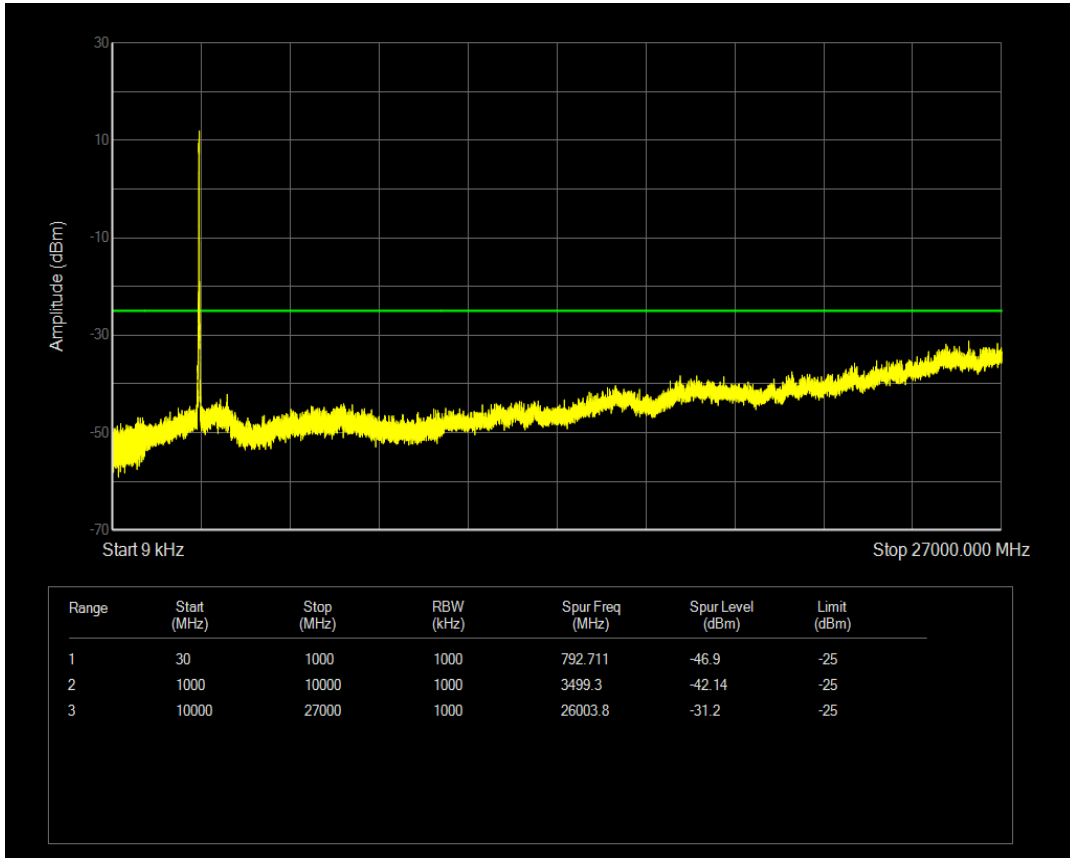

Band41(2535-2655) QPSK BW=20MHz Channel=41140 RB Size=100 Position=#0

Band41(2535-2655) 16QAM BW=20MHz Channel=41140 RB Size=1 Position=#0