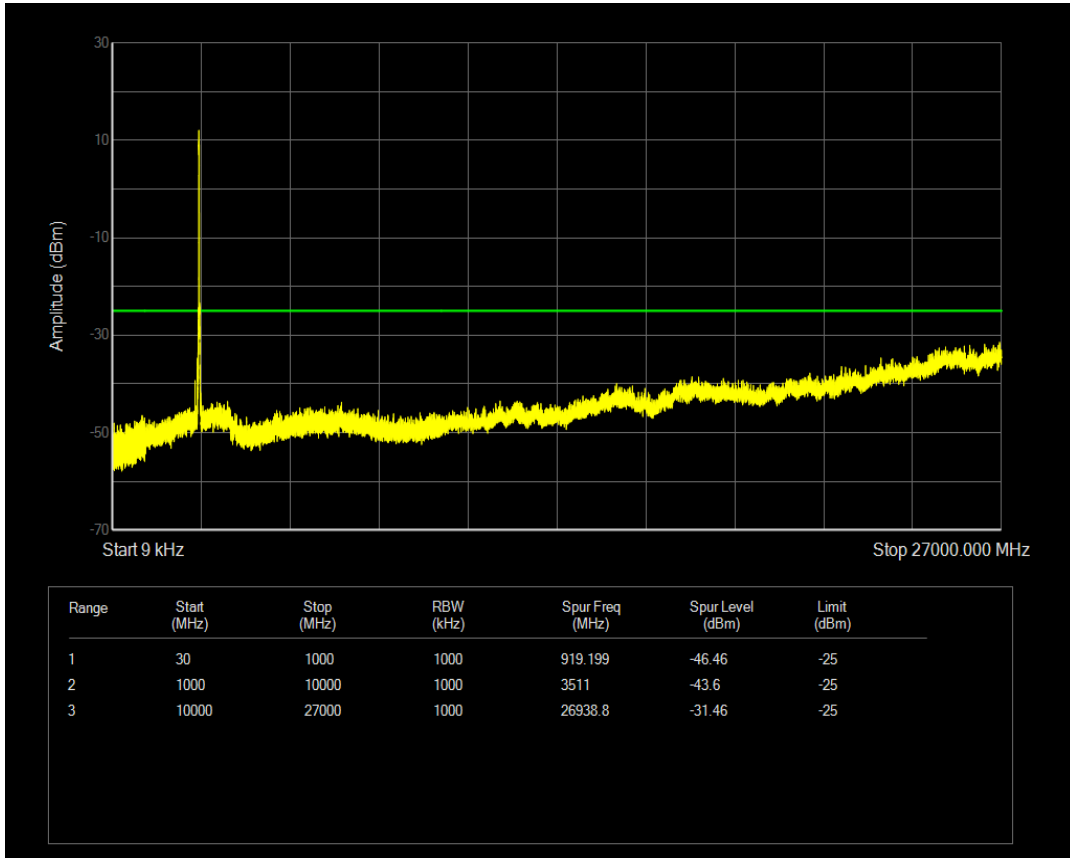

Band41(2535-2655) 16QAM BW=20MHz Channel=41140 RB Size=100 Position=#0

Band5 QPSK BW=1.4MHz Channel=20407 RB Size=1 Position=#0