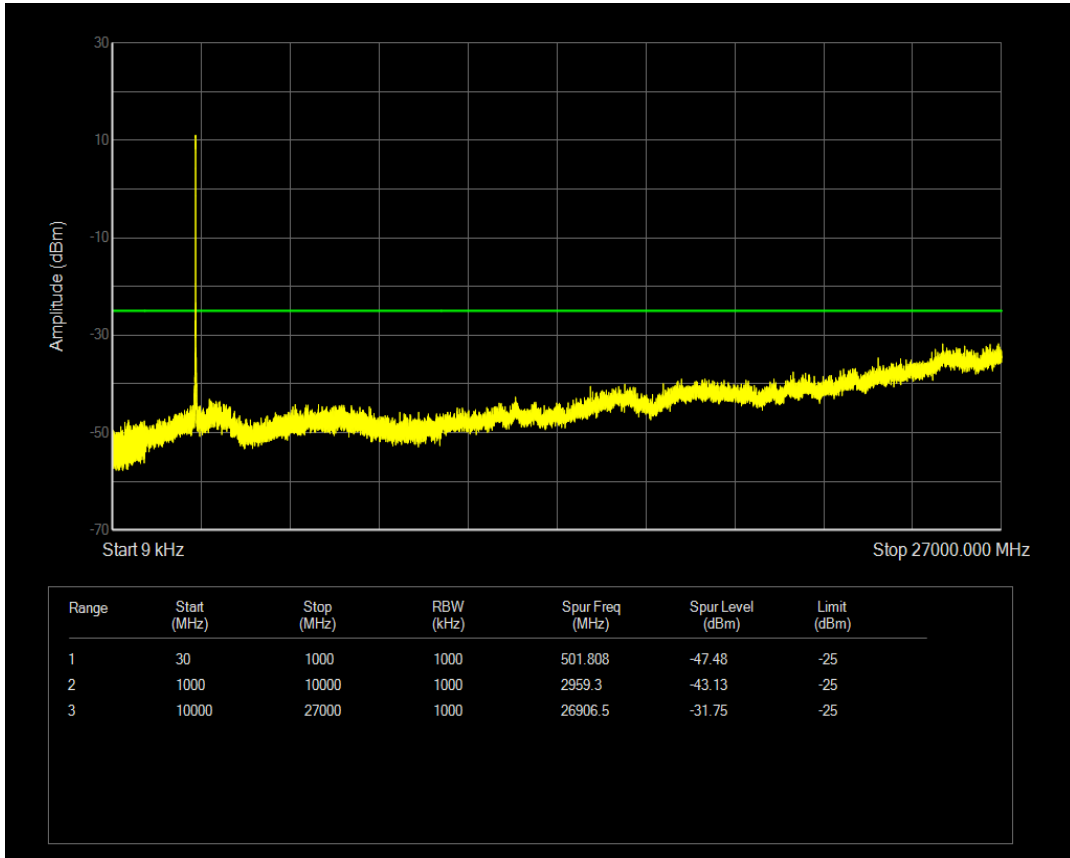

Band41(2535-2655) 16QAM BW=10MHz Channel=40090 RB Size=50 Position=#0

Band41(2535-2655) QPSK BW=10MHz Channel=40640 RB Size=1 Position=#0