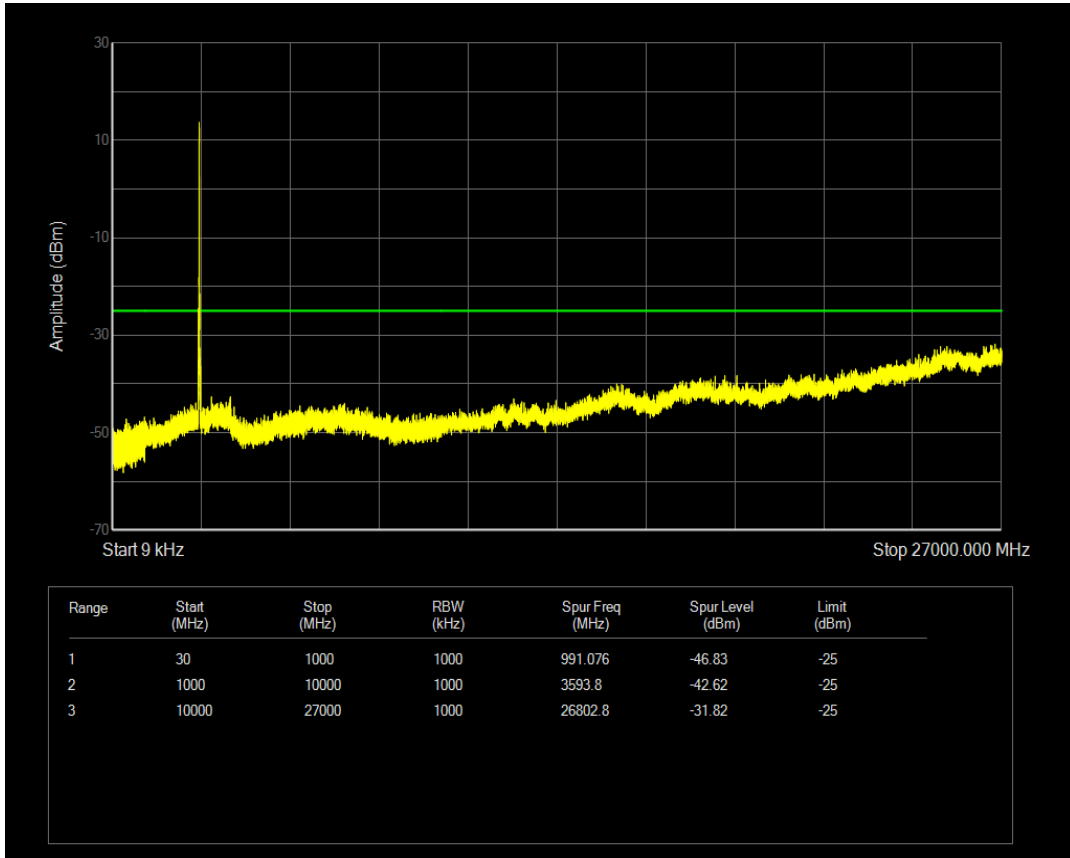

Band41(2535-2655) 16QAM BW=10MHz Channel=41190 RB Size=50 Position=#0

Band41(2535-2655) QPSK BW=15MHz Channel=40115 RB Size=1 Position=#0