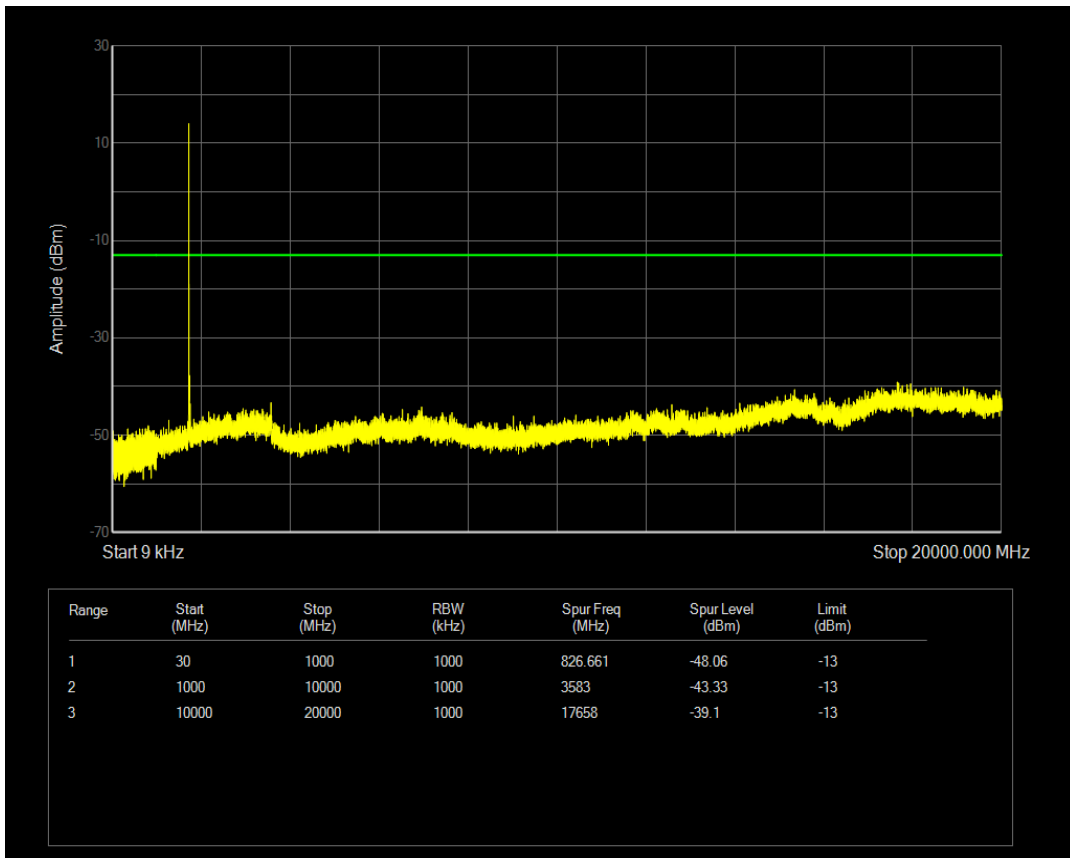

Band4 QPSK BW=20MHz Channel=20175 RB Size=1 Position=#0

Band4 QPSK BW=20MHz Channel=20175 RB Size=100 Position=#0

Band4 16QAM BW=20MHz Channel=20175 RB Size=1 Position=#0

Band4 16QAM BW=20MHz Channel=20175 RB Size=100 Position=#0

Band4 QPSK BW=20MHz Channel=20300 RB Size=1 Position=#0

Band4 QPSK BW=20MHz Channel=20300 RB Size=100 Position=#0

Band4 16QAM BW=20MHz Channel=20300 RB Size=1 Position=#0

Band4 16QAM BW=20MHz Channel=20300 RB Size=100 Position=#0