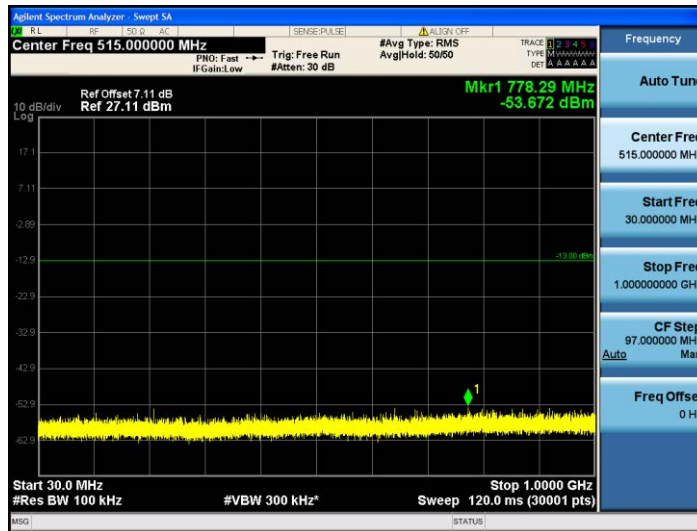

Band2-1.4MHz-16QAM-18607-1RB#0-30~1000MHz