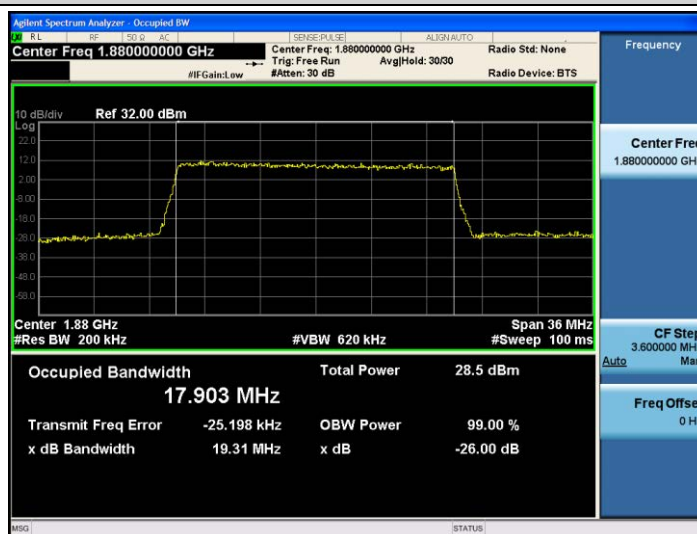

Band2-15MHz-16QAM-19125-75RB#0-13.430

Band2-20MHz-QPSK-18700-100RB#0-17.899

Band2-20MHz-QPSK-18900-100RB#0-17.873

Band2-20MHz-QPSK-19100-100RB#0-17.856

Band2-20MHz-16QAM-18700-100RB#0-17.865

Band2-20MHz-16QAM-18900-100RB#0-17.903