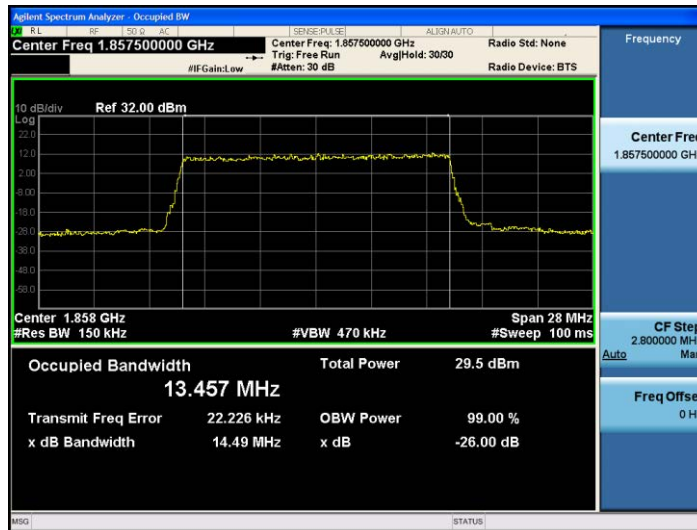

Band2-15MHz-QPSK-18675-75RB#0-13.457