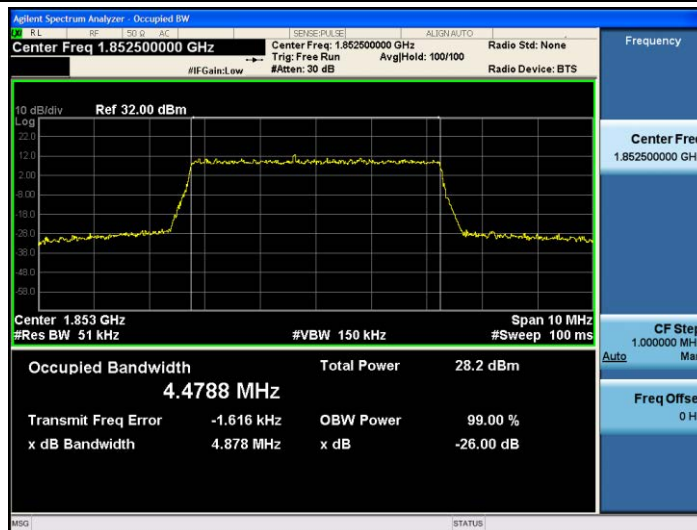

Band2-3MHz-16QAM-19185-15RB#0-2.6835

Band2-5MHz-QPSK-18625-25RB#0-4.4877

Band2-5MHz-QPSK-18900-25RB#0-4.4752

Band2-5MHz-QPSK-19175-25RB#0-4.4820

Band2-5MHz-16QAM-18625-25RB#0-4.4788

Band2-5MHz-16QAM-18900-25RB#0-4.4843