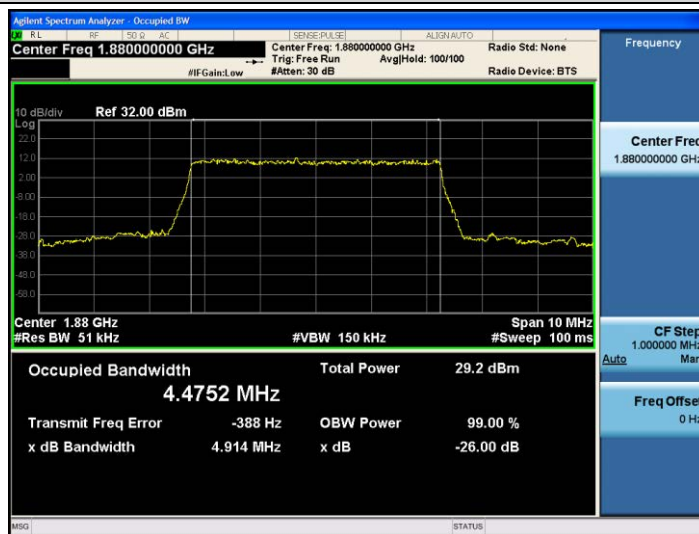

Band2-3MHz-16QAM-19185-15RB#0-2.6835

Band2-5MHz-QPSK-18625-25RB#0-4.4877

Band2-5MHz-QPSK-18900-25RB#0-4.4752

Band2-5MHz-QPSK-19175-25RB#0-4.4820

Band2-5MHz-16QAM-18625-25RB#0-4.4788

Band2-5MHz-16QAM-18900-25RB#0-4.4843