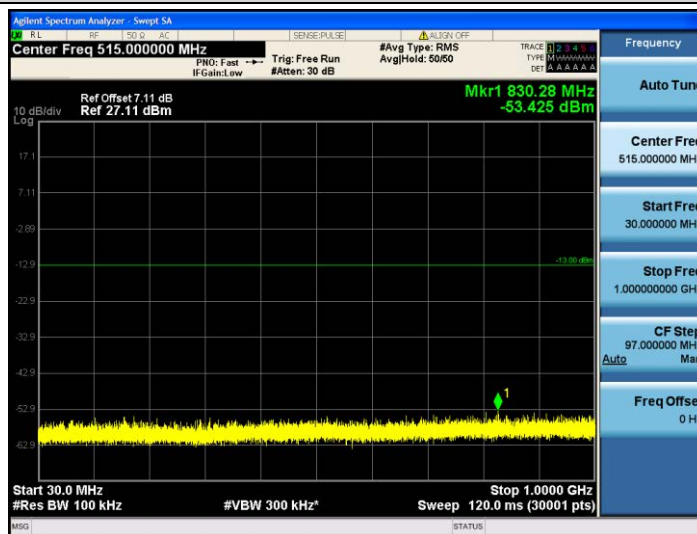

Band2-1.4MHz-16QAM-18900-1RB#0-30~1000MHz