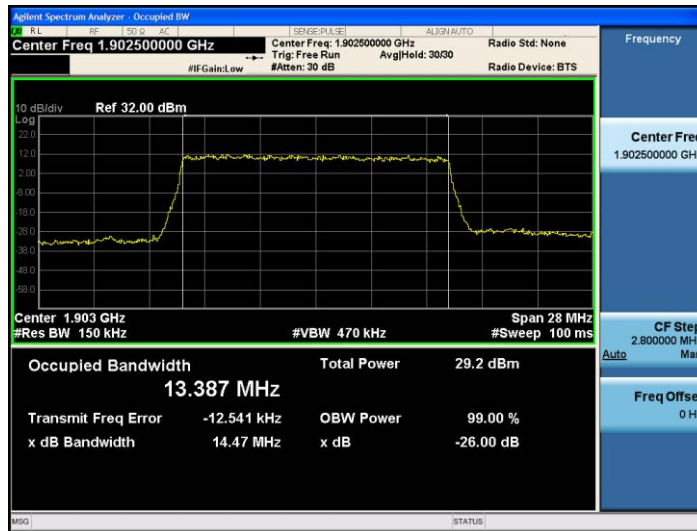

Band2-15MHz-QPSK-19125-75RB#0-13.387