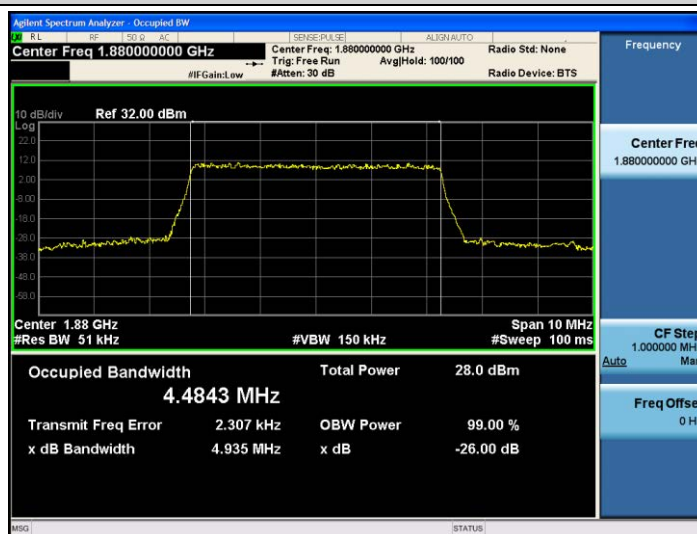

Band2-3MHz-16QAM-19185-15RB#0-2.6835

Band2-5MHz-QPSK-18625-25RB#0-4.4877

Band2-5MHz-QPSK-18900-25RB#0-4.4752

Band2-5MHz-QPSK-19175-25RB#0-4.4820

Band2-5MHz-16QAM-18625-25RB#0-4.4788

Band2-5MHz-16QAM-18900-25RB#0-4.4843