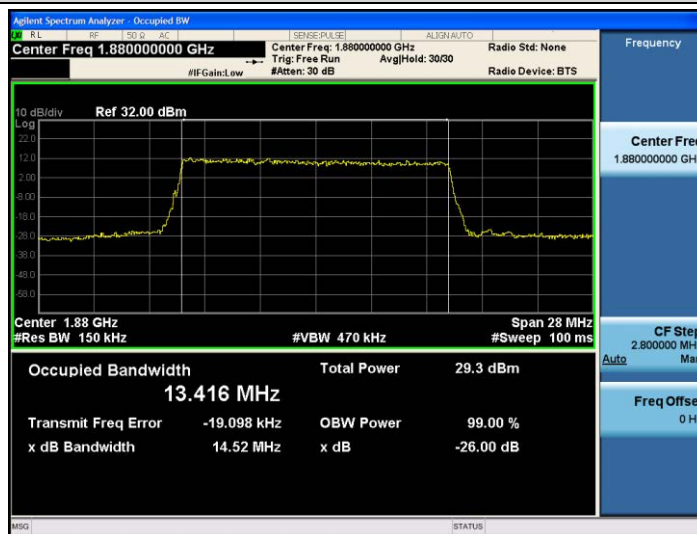

Band2-15MHz-QPSK-18900-75RB#0-13.416