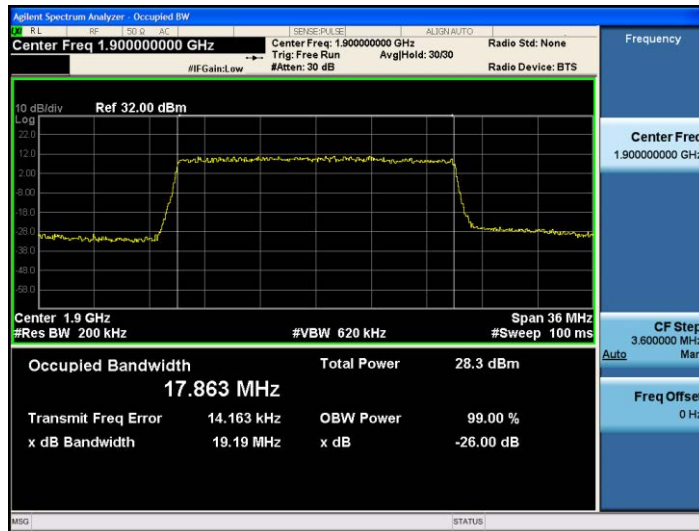

Band2-15MHz-16QAM-19125-75RB#0-13.430

Band2-20MHz-QPSK-18700-100RB#0-17.899

Band2-20MHz-QPSK-18900-100RB#0-17.873

Band2-20MHz-QPSK-19100-100RB#0-17.856

Band2-20MHz-16QAM-18700-100RB#0-17.865

Band2-20MHz-16QAM-18900-100RB#0-17.903