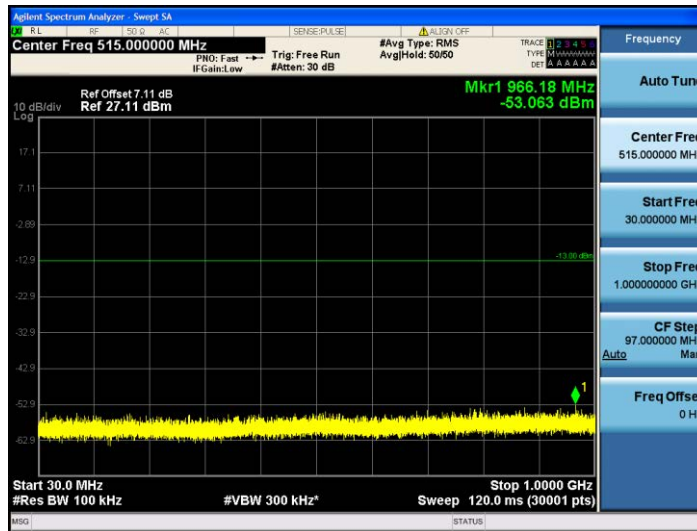

Band2-3MHz-QPSK-18615-1RB#0-30~1000MHz