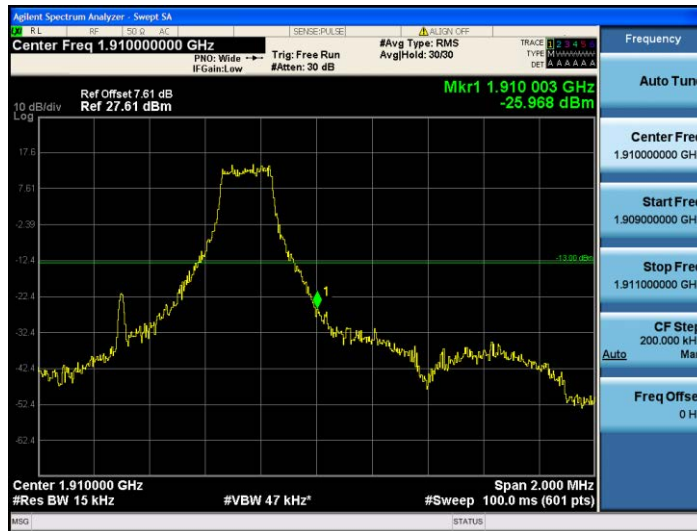

# Test Graphs

Band2-1.4MHz-QPSK-18607-1RB#0

Band2-1.4MHz-QPSK-18607-6RB#0

Band2-1.4MHz-QPSK-19193-1RB#5

Band2-1.4MHz-QPSK-19193-6RB#0

Band2-1.4MHz-16QAM-18607-1RB#0

Band2-1.4MHz-16QAM-18607-6RB#0

Band2-1.4MHz-16QAM-19193-1RB#5