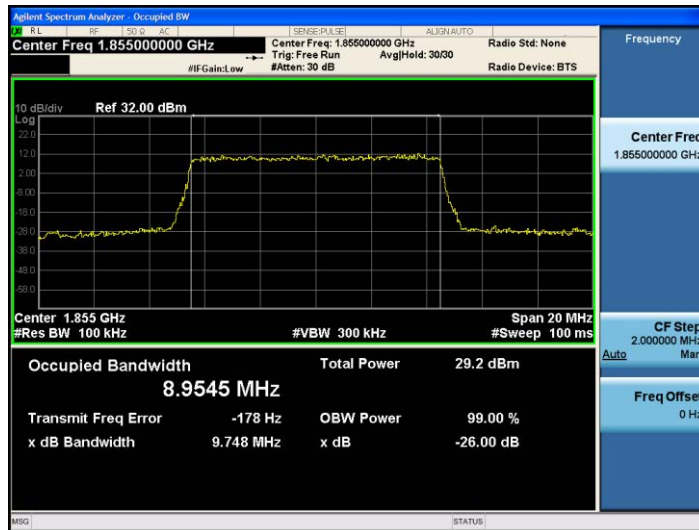

Band2-10MHz-QPSK-18650-50RB#0-8.9545