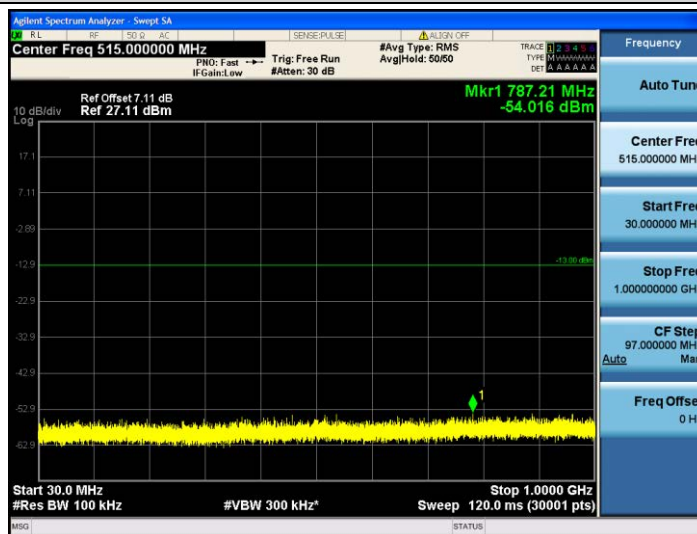

Band2-1.4MHz-16QAM-19193-1RB#0-30~1000MHz

Band2-1.4MHz-16QAM-19193-1RB#0-1000~26000MHz

Band2-3MHz-QPSK-18615-1RB#0-30~1000MHz

Band2-3MHz-QPSK-18615-1RB#0-1000~26000MHz

Band2-3MHz-QPSK-18900-1RB#0-30~1000MHz