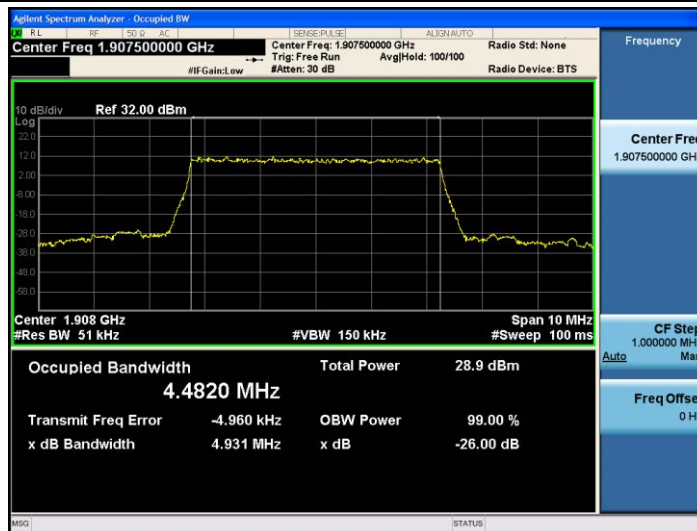

Band2-3MHz-16QAM-19185-15RB#0-2.6835

Band2-5MHz-QPSK-18625-25RB#0-4.4877

Band2-5MHz-QPSK-18900-25RB#0-4.4752

Band2-5MHz-QPSK-19175-25RB#0-4.4820

Band2-5MHz-16QAM-18625-25RB#0-4.4788

Band2-5MHz-16QAM-18900-25RB#0-4.4843