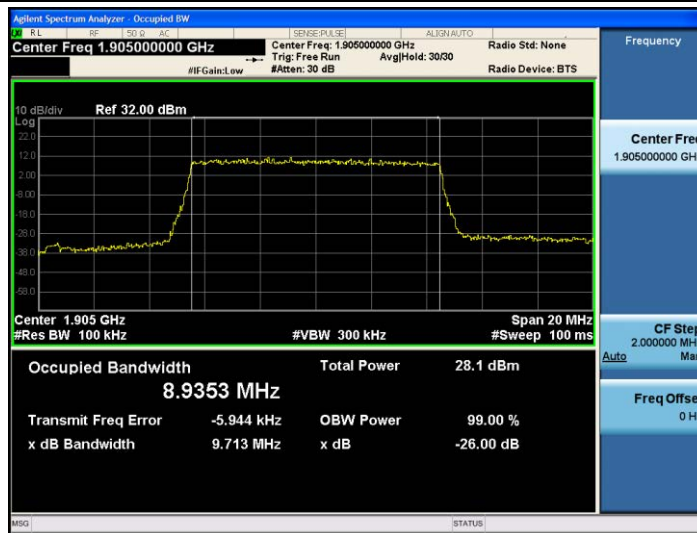

Band2-5MHz-16QAM-19175-25RB#0-4.4839

Band2-10MHz-QPSK-18650-50RB#0-8.9545

Band2-10MHz-QPSK-18900-50RB#0-8.9394

Band2-10MHz-QPSK-19150-50RB#0-8.9406

Band2-10MHz-16QAM-18650-50RB#0-8.9404

Band2-10MHz-16QAM-18900-50RB#0-8.9380