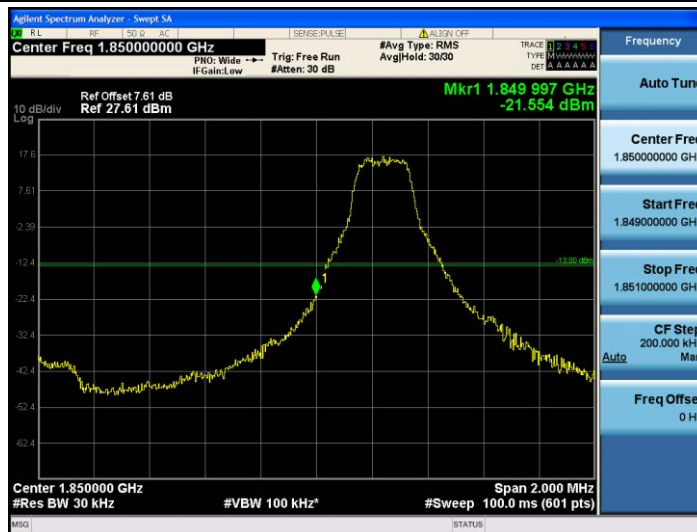

Band2-3MHz-QPSK-18615-1RB#0