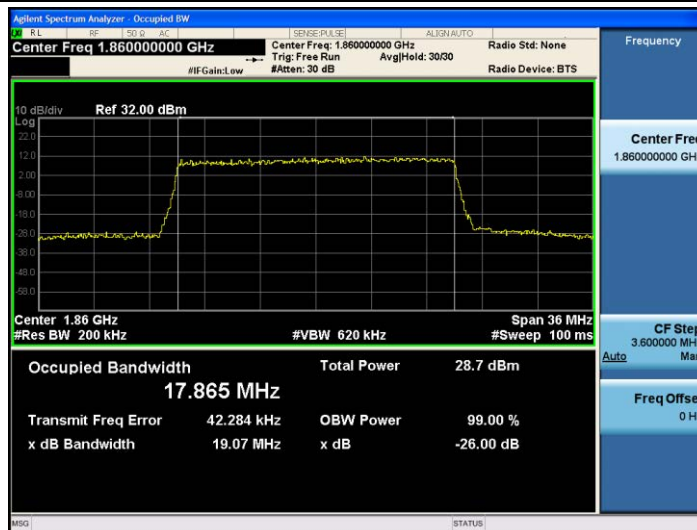

Band2-15MHz-16QAM-19125-75RB#0-13.430

Band2-20MHz-QPSK-18700-100RB#0-17.899

Band2-20MHz-QPSK-18900-100RB#0-17.873

Band2-20MHz-QPSK-19100-100RB#0-17.856

Band2-20MHz-16QAM-18700-100RB#0-17.865

Band2-20MHz-16QAM-18900-100RB#0-17.903