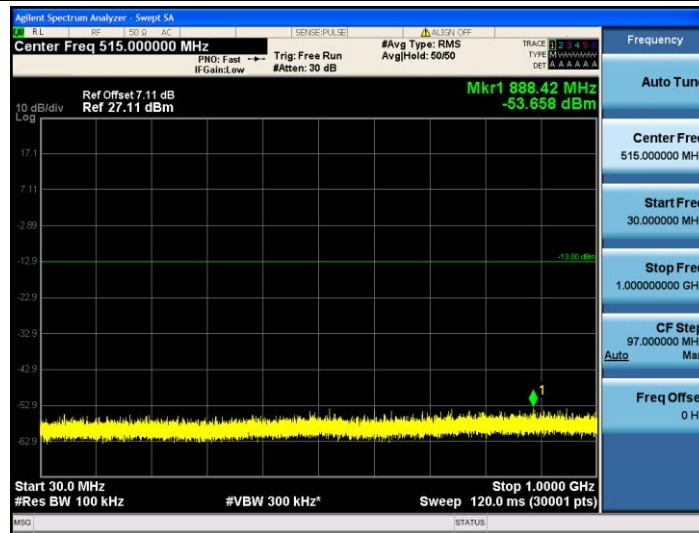

# Test Graphs

Band2-1.4MHz-QPSK-18607-1RB#0-30~1000MHz

Band2-1.4MHz-QPSK-18607-1RB#0-1000~26000MHz

Band2-1.4MHz-QPSK-18900-1RB#0-30~1000MHz

Band2-1.4MHz-QPSK-18900-1RB#0-100~26000MHz

Band2-1.4MHz-QPSK-19193-1RB#0-30~1000MHz