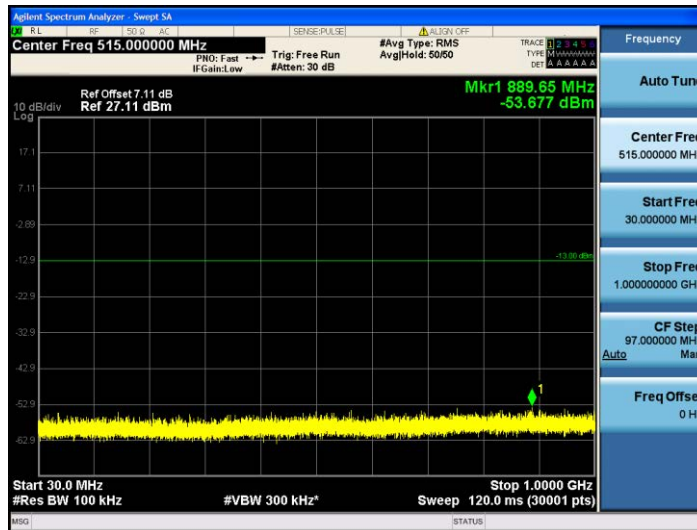

Band2-3MHz-QPSK-19185-1RB#0-30~1000MHz