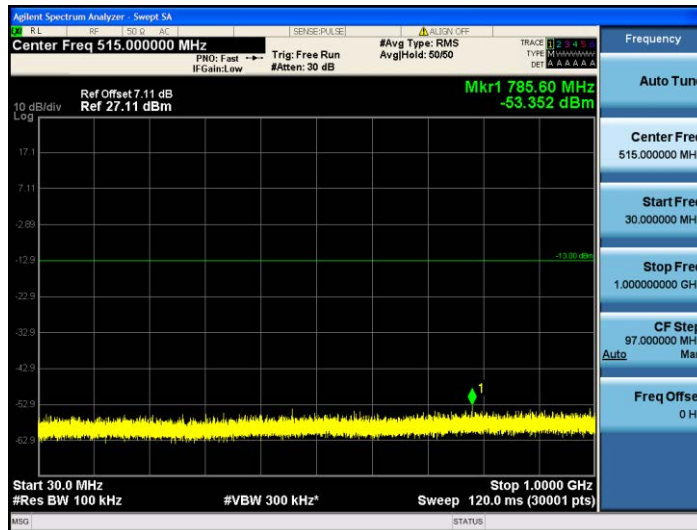

Band2-1.4MHz-QPSK-19193-1RB#0-100~26000MHz

Band2-1.4MHz-16QAM-18607-1RB#0-30~1000MHz

Band2-1.4MHz-16QAM-18607-1RB#0-1000~26000MHz

Band2-1.4MHz-16QAM-18900-1RB#0-30~1000MHz

Band2-1.4MHz-16QAM-18900-1RB#0-1000~26000MHz