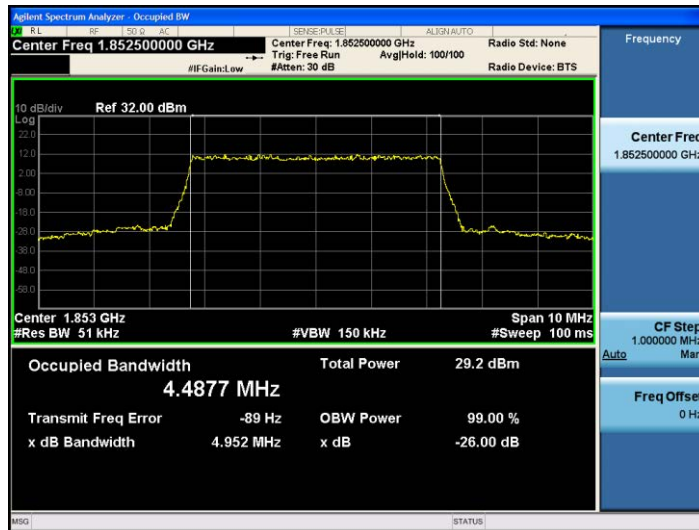

Band2-3MHz-16QAM-19185-15RB#0-2.6835

Band2-5MHz-QPSK-18625-25RB#0-4.4877

Band2-5MHz-QPSK-18900-25RB#0-4.4752

Band2-5MHz-QPSK-19175-25RB#0-4.4820

Band2-5MHz-16QAM-18625-25RB#0-4.4788

Band2-5MHz-16QAM-18900-25RB#0-4.4843