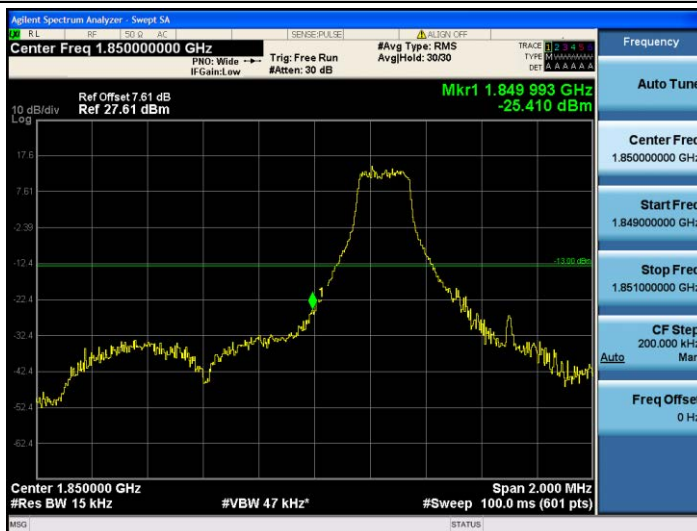

# Test Graphs

Band2-1.4MHz-QPSK-18607-1RB#0

Band2-1.4MHz-QPSK-18607-6RB#0

Band2-1.4MHz-QPSK-19193-1RB#5

Band2-1.4MHz-QPSK-19193-6RB#0

Band2-1.4MHz-16QAM-18607-1RB#0

Band2-1.4MHz-16QAM-18607-6RB#0

Band2-1.4MHz-16QAM-19193-1RB#5