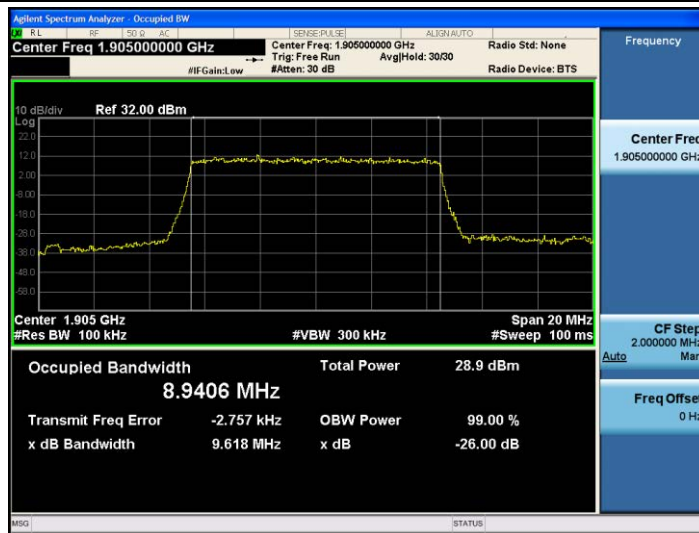

Band2-10MHz-QPSK-19150-50RB#0-8.9406