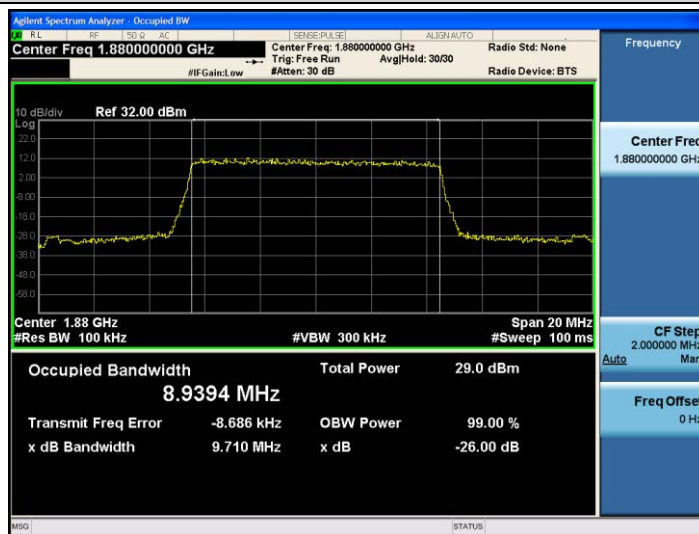

Band2-10MHz-QPSK-18900-50RB#0-8.9394