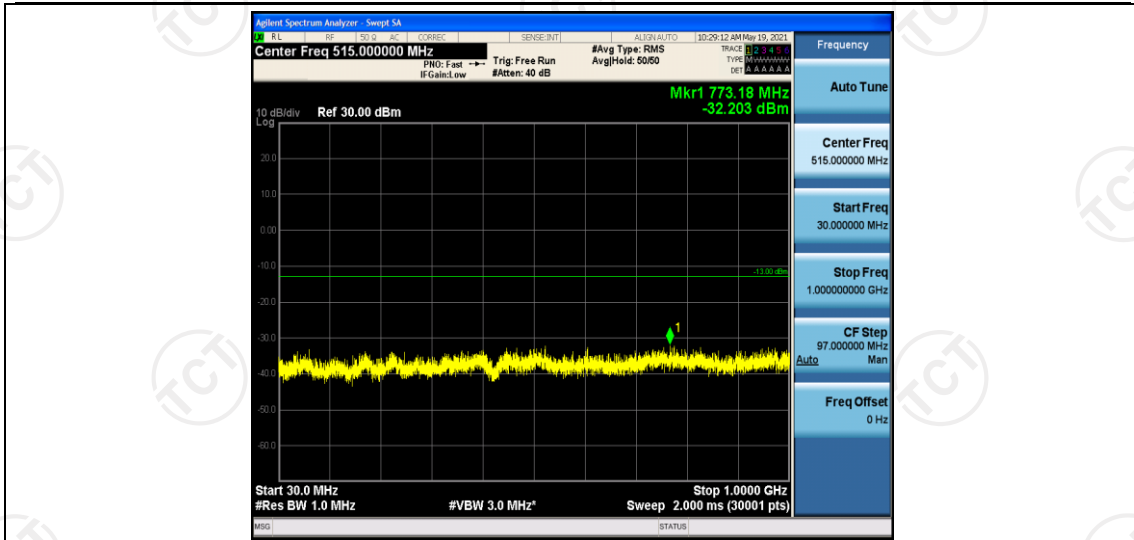

Band66-20MHz-16QAM-132072-1RB#0-Range3:30~1000MHz