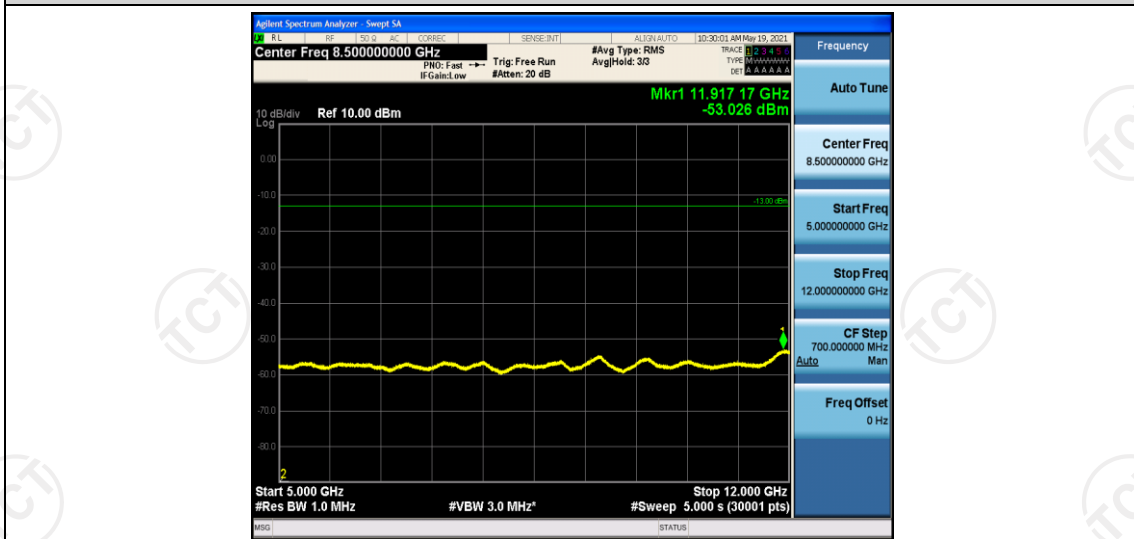

Band66-20MHz-16QAM-132072-1RB#0-Range5:5000~12000MHz