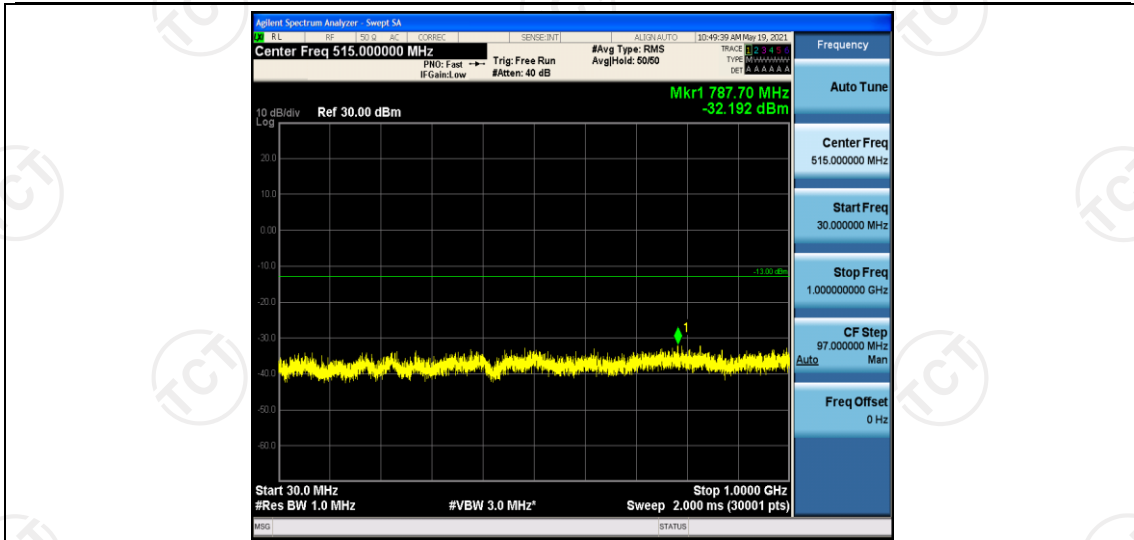

Band66-20MHz-16QAM-132322-1RB#0-Range3:30~1000MHz