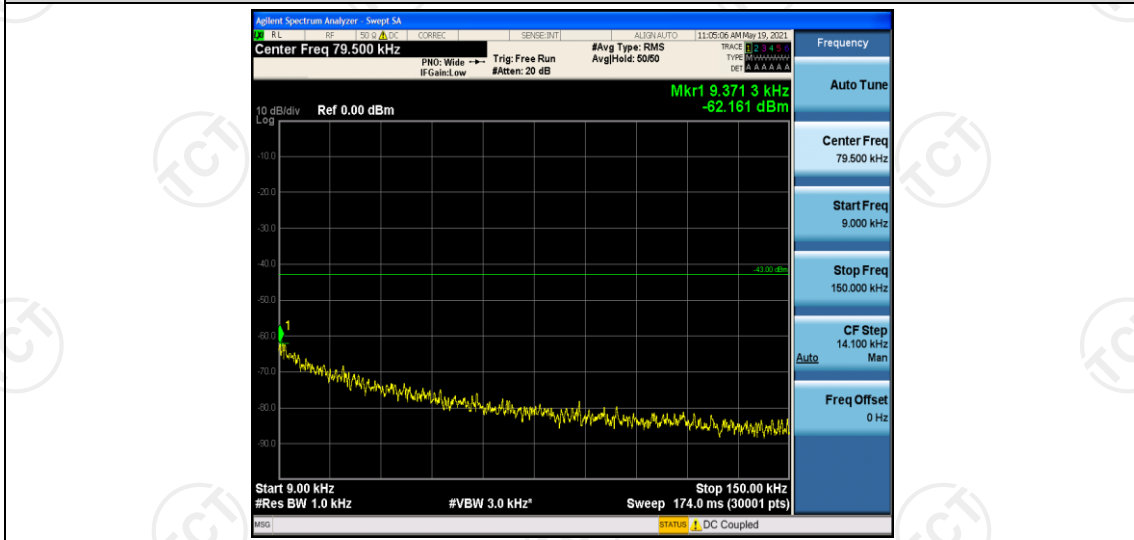

Band66-20MHz-QPSK-132572-1RB#0-Range1:0.009~0.15MHz