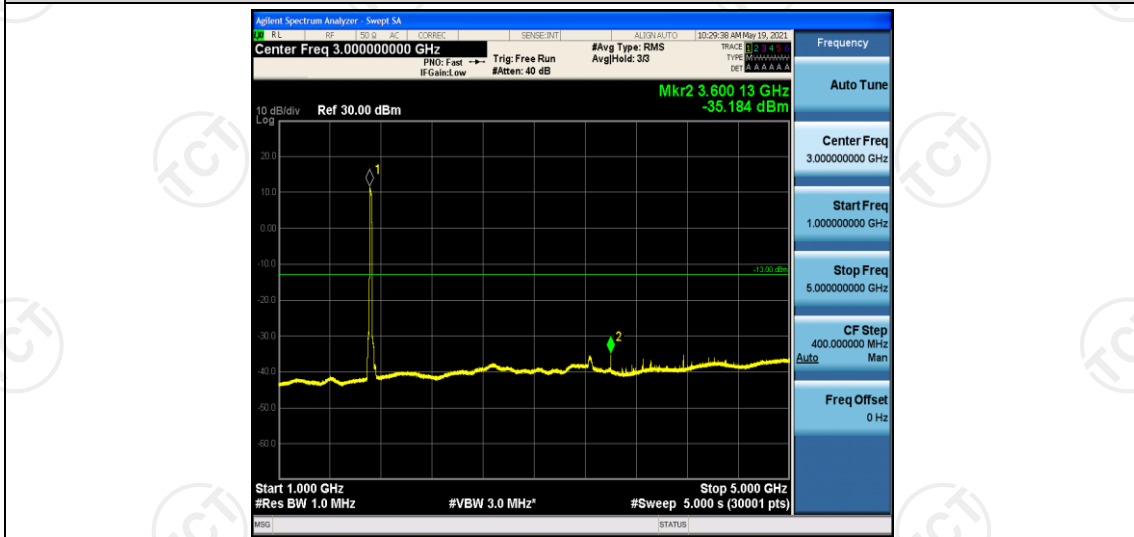

Band66-20MHz-16QAM-132072-1RB#0-Range4:1000~5000MHz