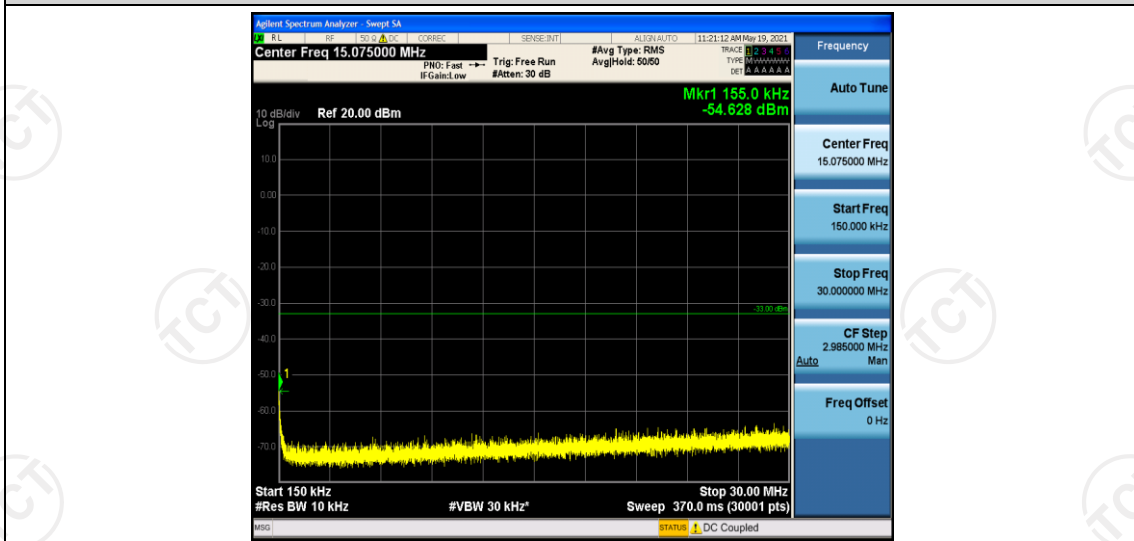

Band66-20MHz-16QAM-132322-1RB#0-Range5:5000~12000MHz

Band66-20MHz-16QAM-132322-1RB#0-Range6:12000~26500MHz

Band66-20MHz-16QAM-132572-1RB#0-Range1:0.009~0.15MHz

Band66-20MHz-16QAM-132572-1RB#0-Range2:0.15~30MHz