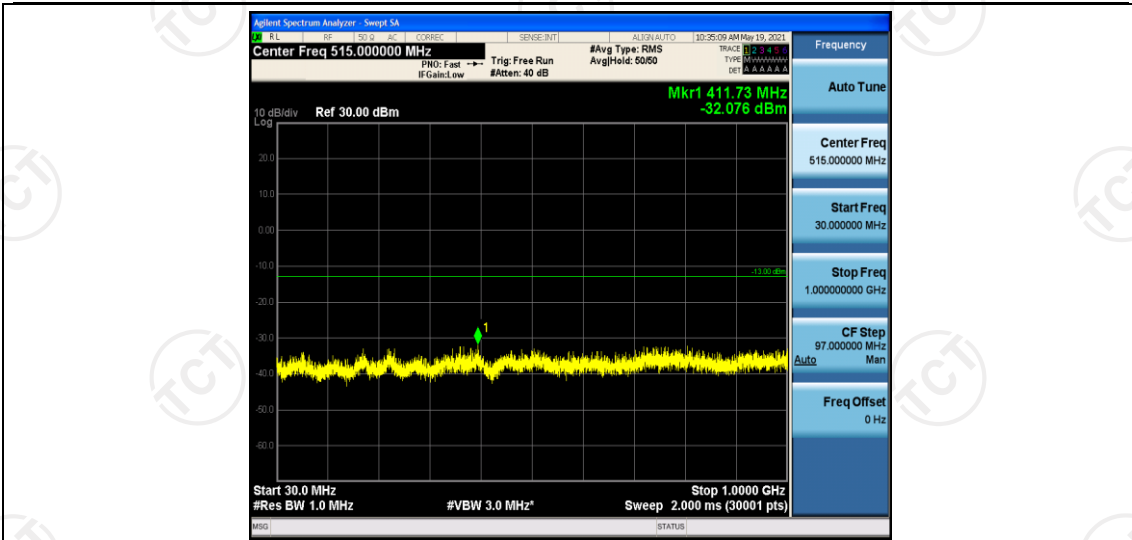

Band66-20MHz-QPSK-132322-1RB#0-Range3:30~1000MHz