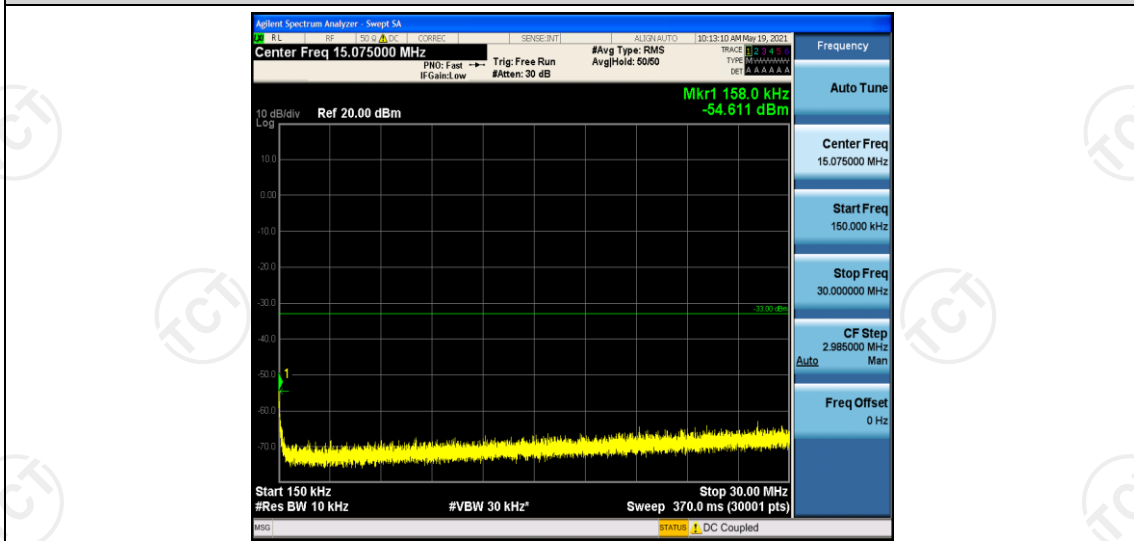

Band66-15MHz-16QAM-132597-1RB#0-Range5:5000~12000MHz

Band66-15MHz-16QAM-132597-1RB#0-Range6:12000~26500MHz

Band66-20MHz-QPSK-132072-1RB#0-Range1:0.009~0.15MHz

Band66-20MHz-QPSK-132072-1RB#0-Range2:0.15~30MHz