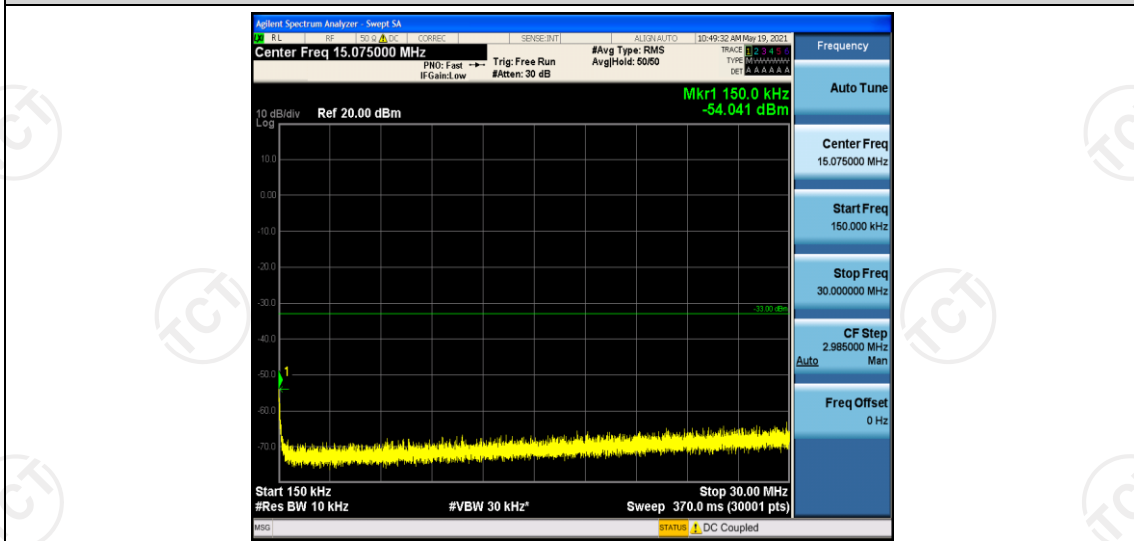

Band66-20MHz-16QAM-132322-1RB#0-Range2:0.15~30MHz