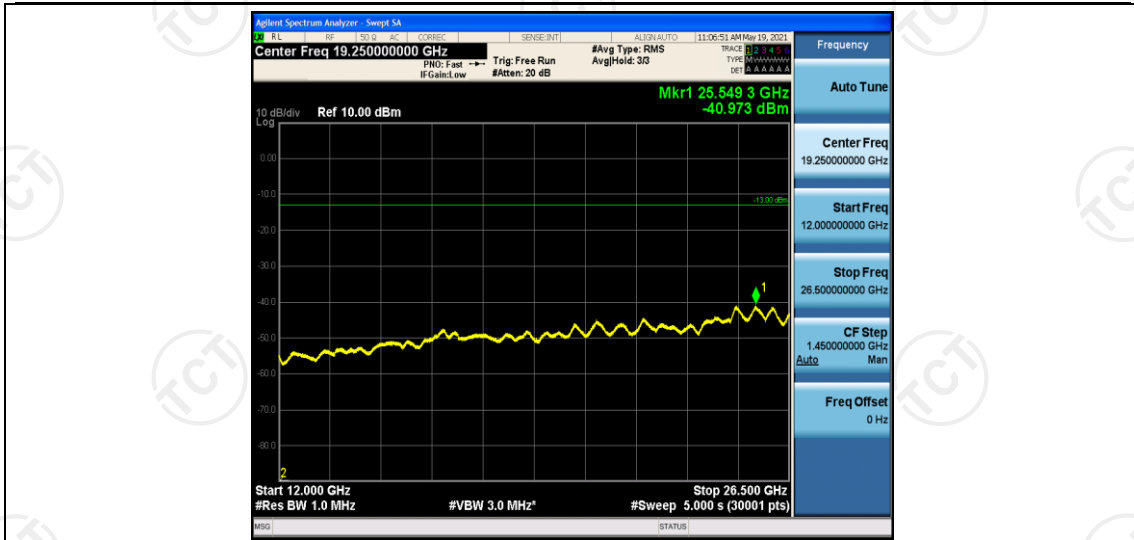

Band66-20MHz-QPSK-132572-1RB#0-Range6:12000~26500MHz