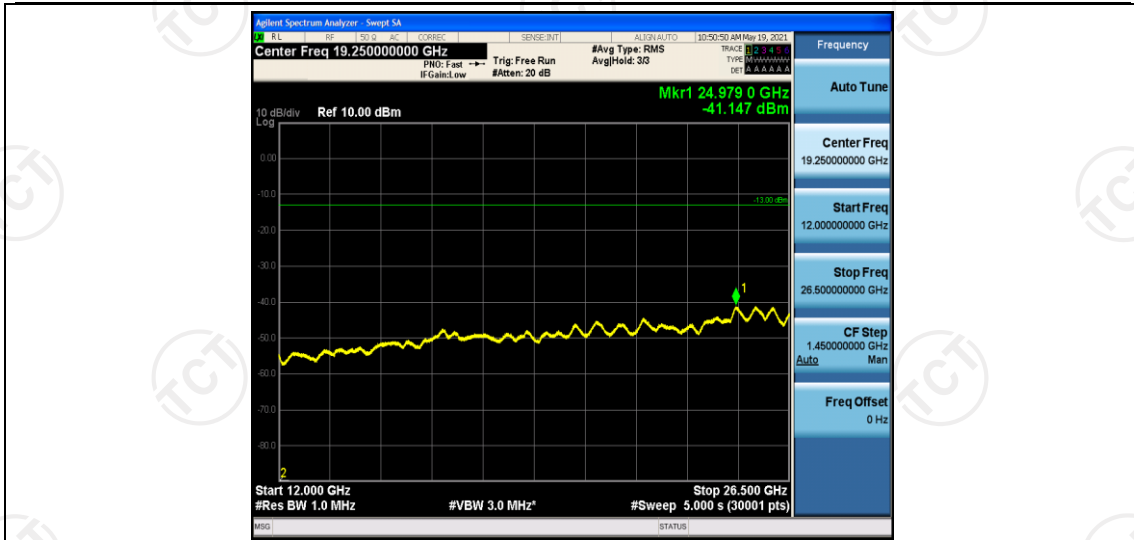

Band66-20MHz-16QAM-132322-1RB#0-Range6:12000~26500MHz