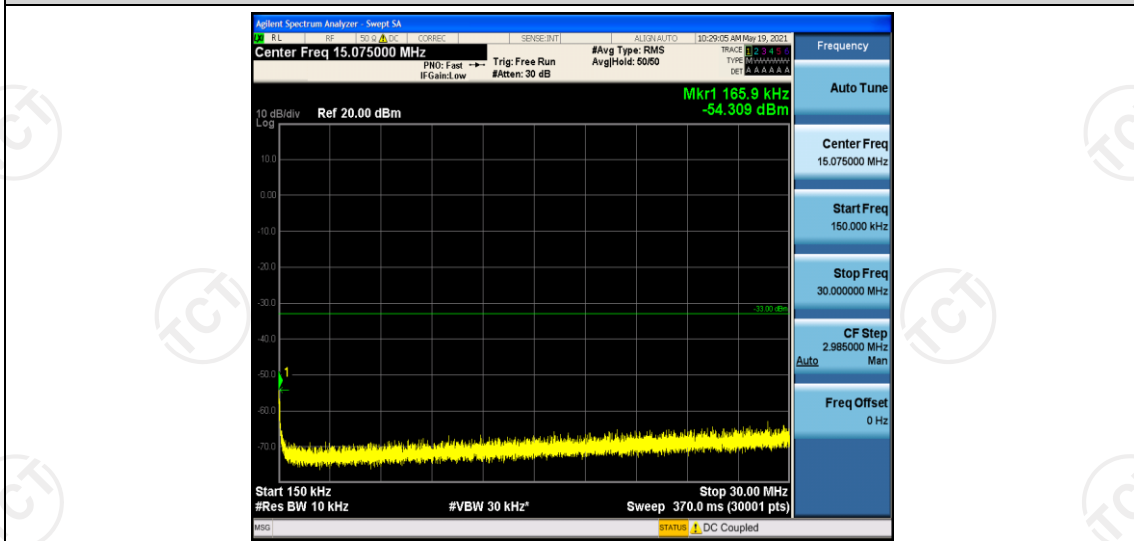

Band66-20MHz-QPSK-132572-1RB#0-Range5:5000~12000MHz

Band66-20MHz-QPSK-132572-1RB#0-Range6:12000~26500MHz

Band66-20MHz-16QAM-132072-1RB#0-Range1:0.009~0.15MHz

Band66-20MHz-16QAM-132072-1RB#0-Range2:0.15~30MHz