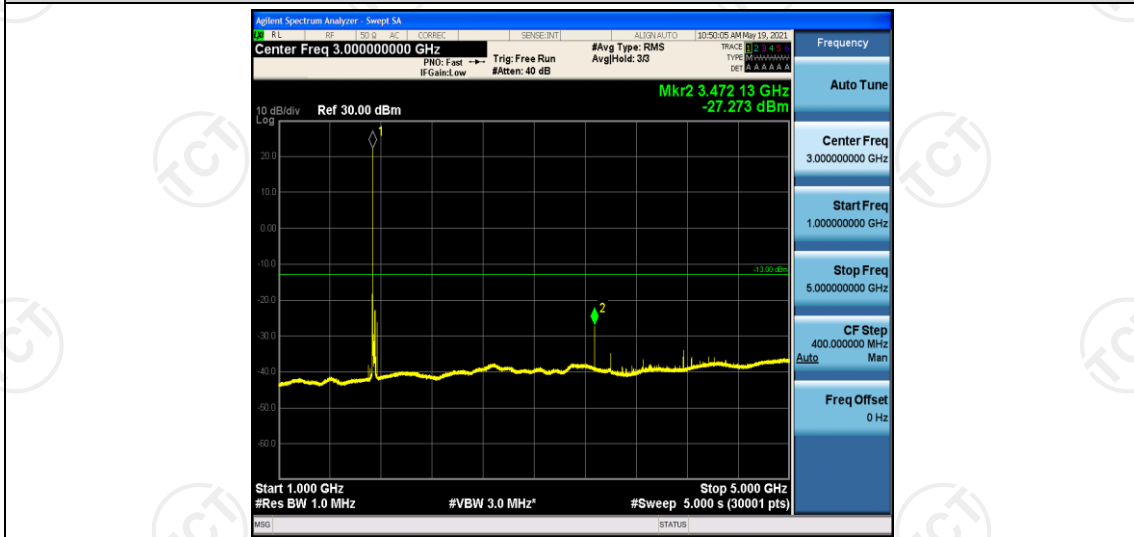

Band66-20MHz-16QAM-132322-1RB#0-Range1:0.009~0.15MHz

Band66-20MHz-16QAM-132322-1RB#0-Range2:0.15~30MHz

Band66-20MHz-16QAM-132322-1RB#0-Range3:30~1000MHz

Band66-20MHz-16QAM-132322-1RB#0-Range4:1000~5000MHz