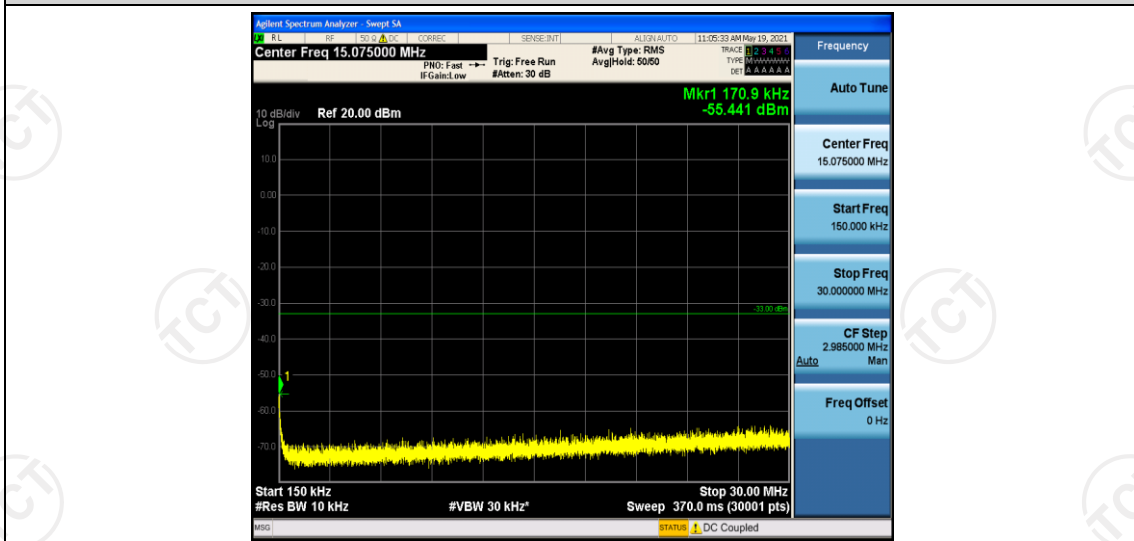

Band66-20MHz-QPSK-132572-1RB#0-Range2:0.15~30MHz