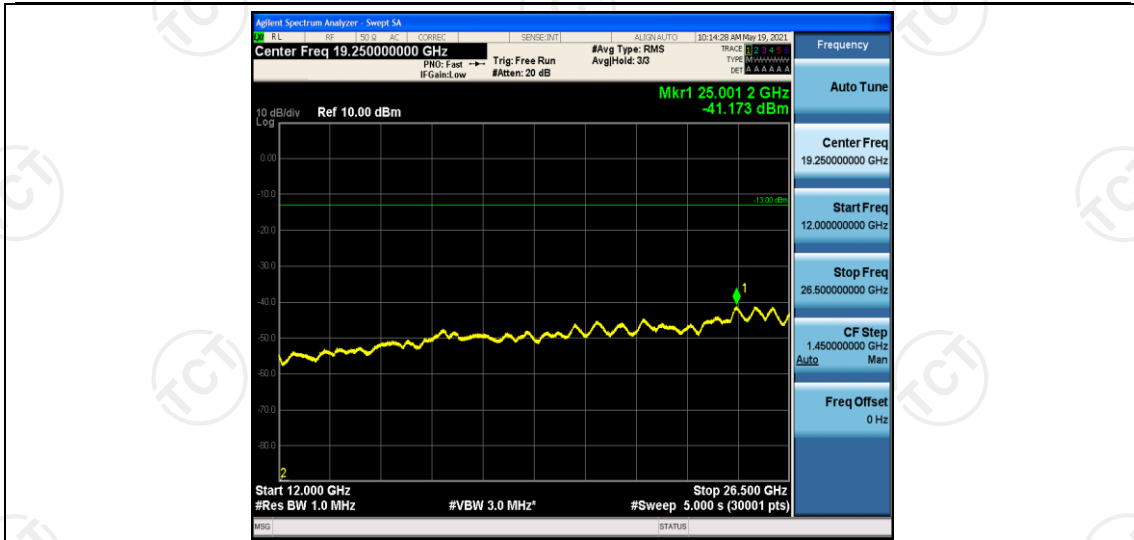

Band66-20MHz-QPSK-132072-1RB#0-Range3:30~1000MHz

Band66-20MHz-QPSK-132072-1RB#0-Range4:1000~5000MHz

Band66-20MHz-QPSK-132072-1RB#0-Range5:5000~12000MHz

Band66-20MHz-QPSK-132072-1RB#0-Range6:12000~26500MHz