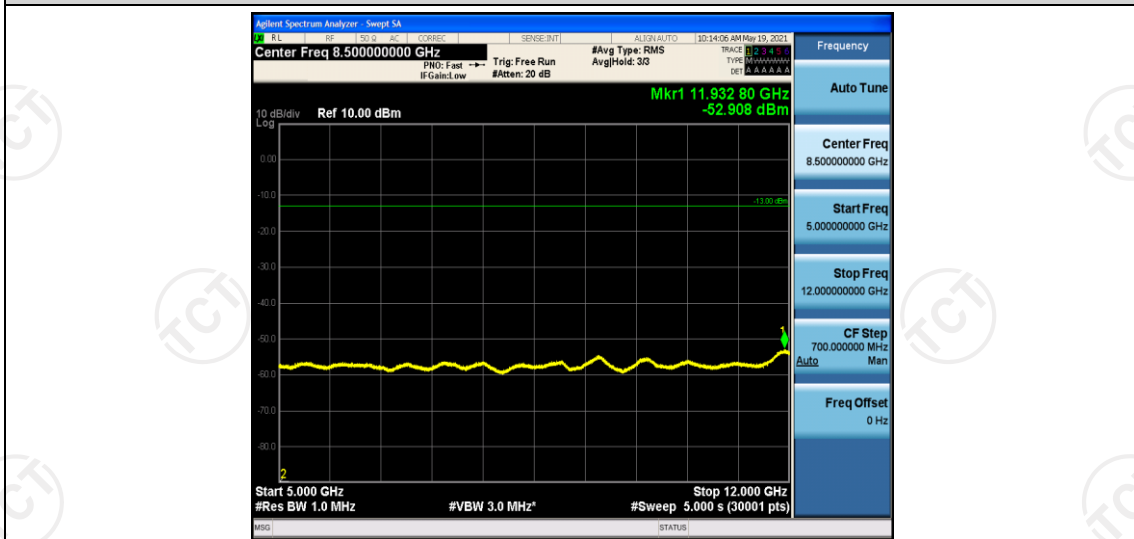

Band66-20MHz-QPSK-132072-1RB#0-Range5:5000~12000MHz