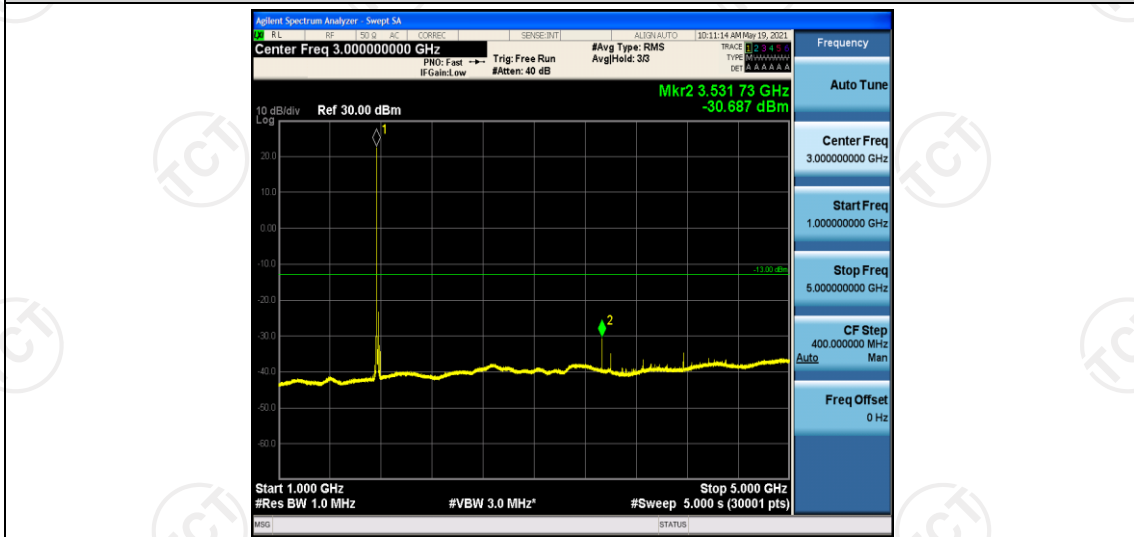

Band66-15MHz-16QAM-132597-1RB#0-Range1:0.009~0.15MHz

Band66-15MHz-16QAM-132597-1RB#0-Range2:0.15~30MHz

Band66-15MHz-16QAM-132597-1RB#0-Range3:30~1000MHz

Band66-15MHz-16QAM-132597-1RB#0-Range4:1000~5000MHz