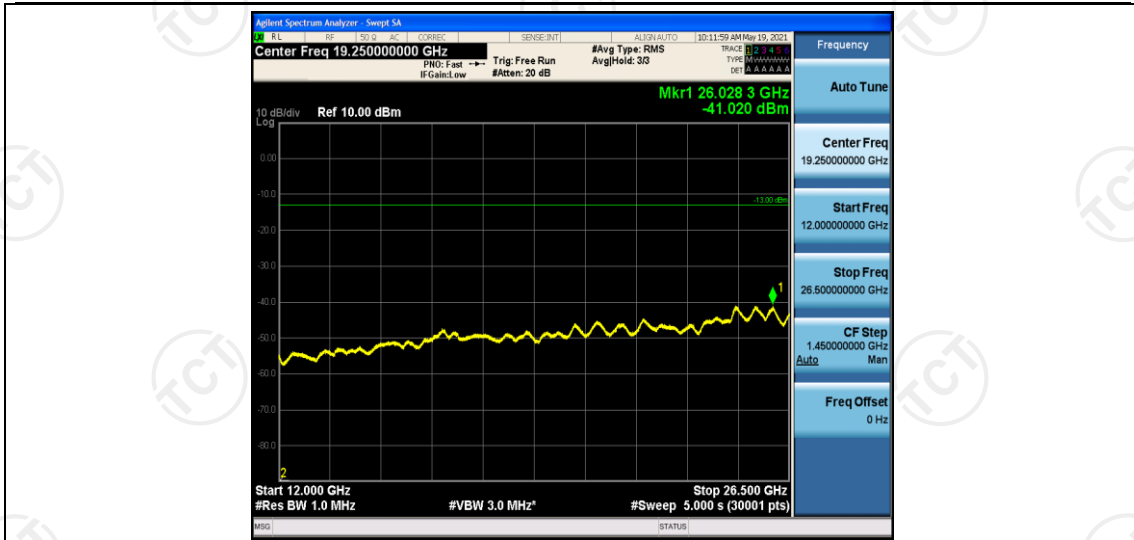

Band66-15MHz-16QAM-132597-1RB#0-Range6:12000~26500MHz