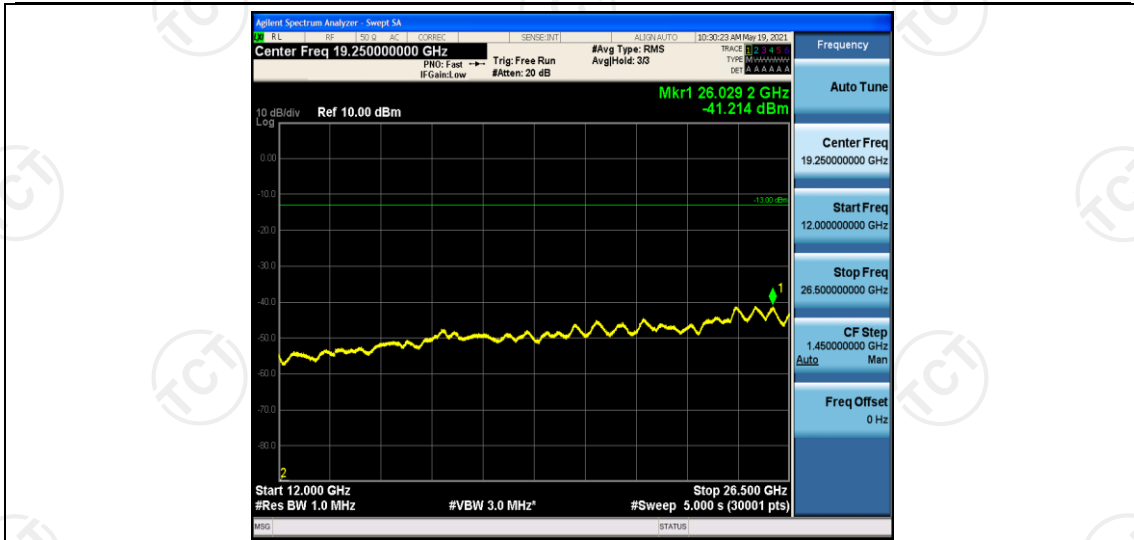

Band66-20MHz-16QAM-132072-1RB#0-Range3:30~1000MHz

Band66-20MHz-16QAM-132072-1RB#0-Range4:1000~5000MHz

Band66-20MHz-16QAM-132072-1RB#0-Range5:5000~12000MHz

Band66-20MHz-16QAM-132072-1RB#0-Range6:12000~26500MHz