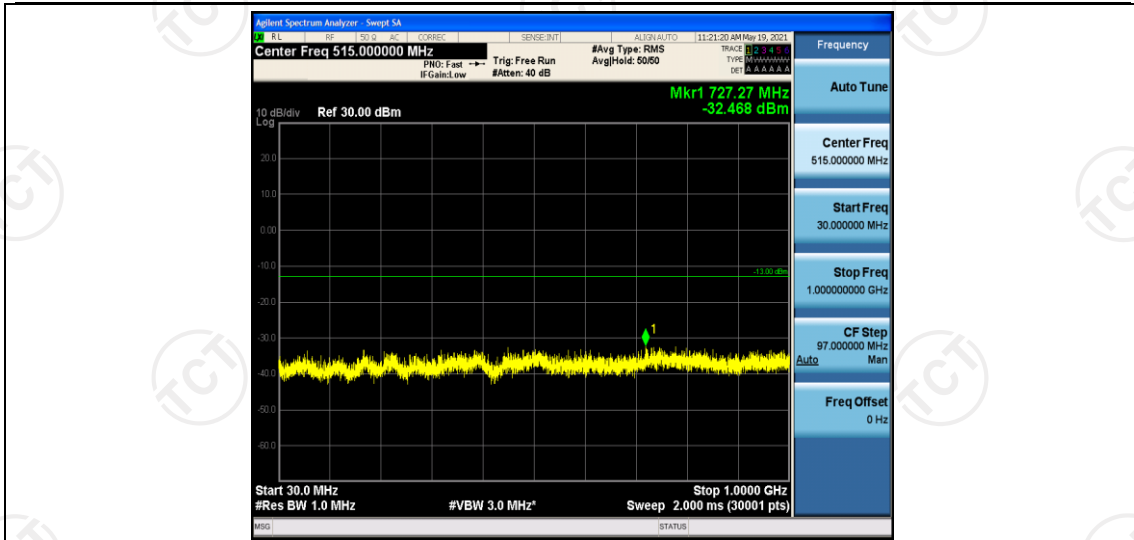

Band66-20MHz-16QAM-132572-1RB#0-Range3:30~1000MHz