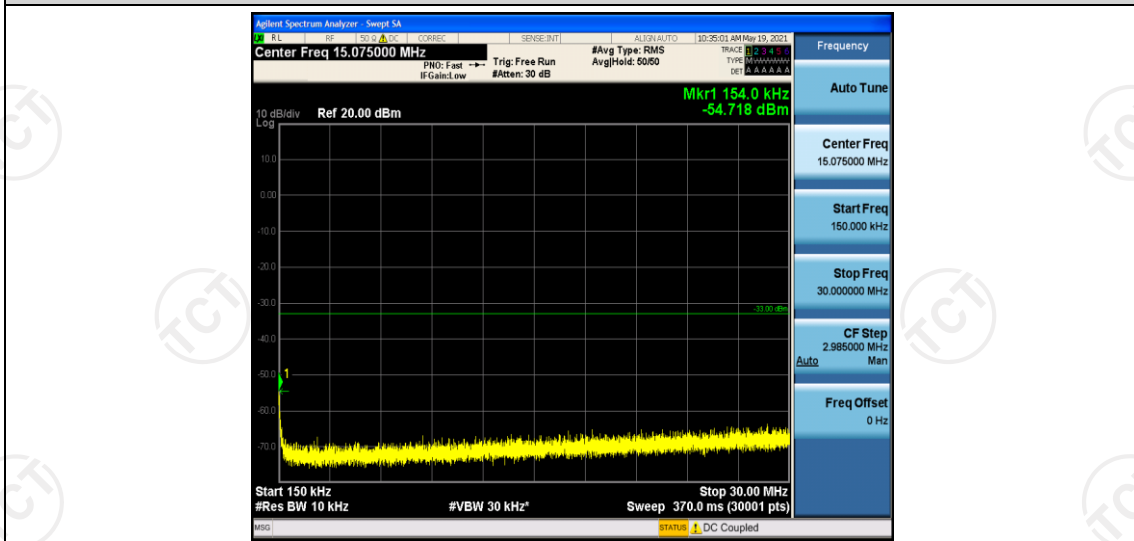

Band66-20MHz-QPSK-132322-1RB#0-Range2:0.15~30MHz