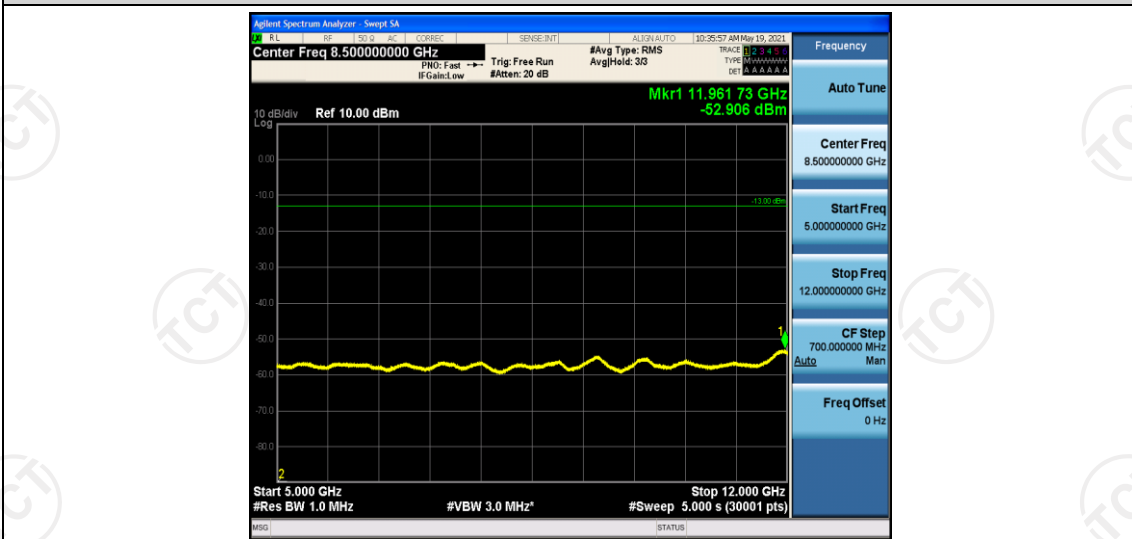

Band66-20MHz-QPSK-132322-1RB#0-Range1:0.009~0.15MHz

Band66-20MHz-QPSK-132322-1RB#0-Range2:0.15~30MHz

Band66-20MHz-QPSK-132322-1RB#0-Range3:30~1000MHz

Band66-20MHz-QPSK-132322-1RB#0-Range4:1000~5000MHz

Band66-20MHz-QPSK-132322-1RB#0-Range5:5000~12000MHz