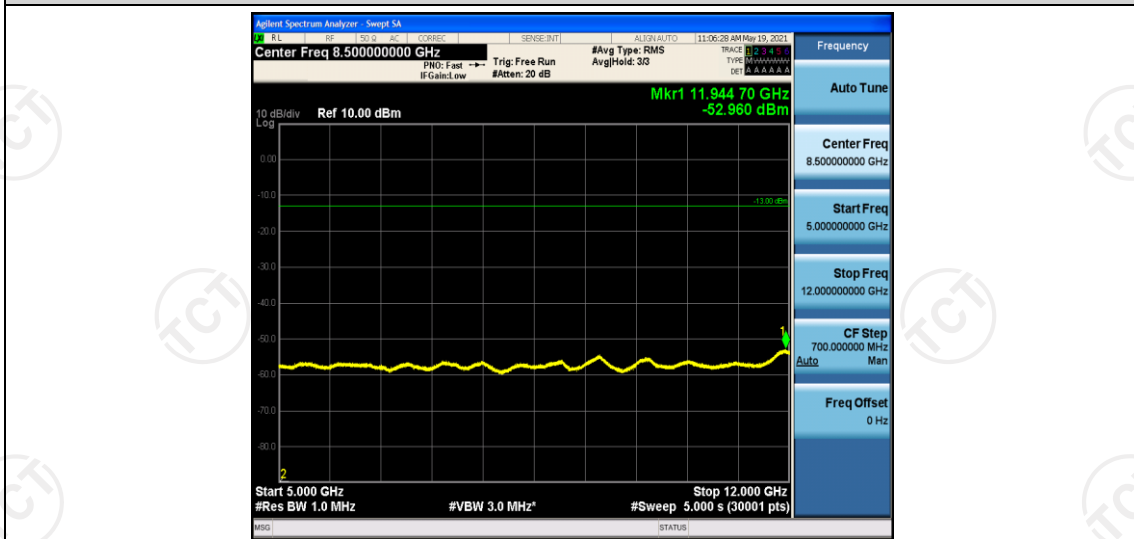

Band66-20MHz-QPSK-132572-1RB#0-Range5:5000~12000MHz