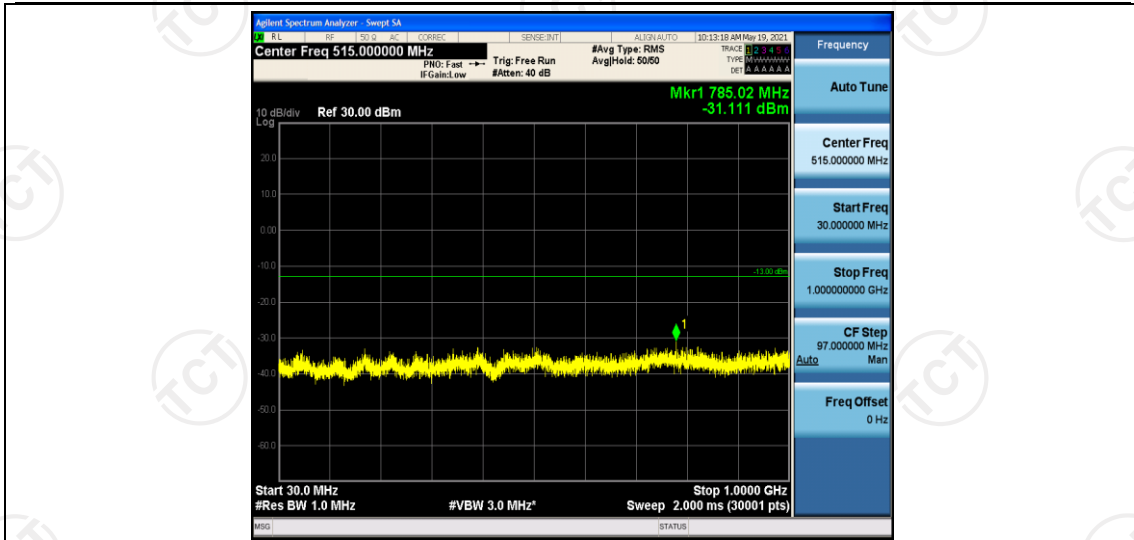

Band66-20MHz-QPSK-132072-1RB#0-Range3:30~1000MHz