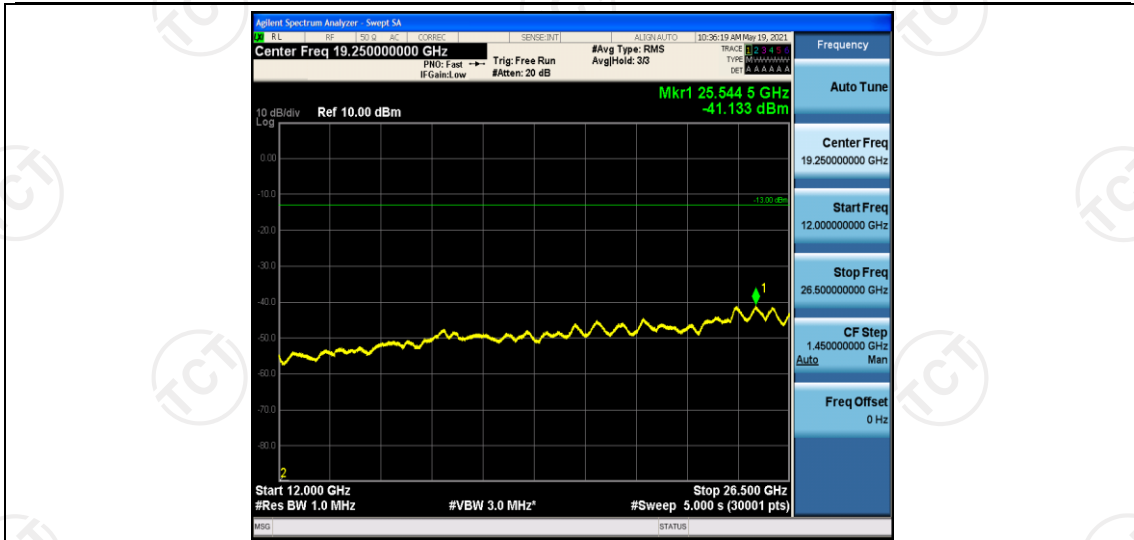

Band66-20MHz-QPSK-132322-1RB#0-Range6:12000~26500MHz