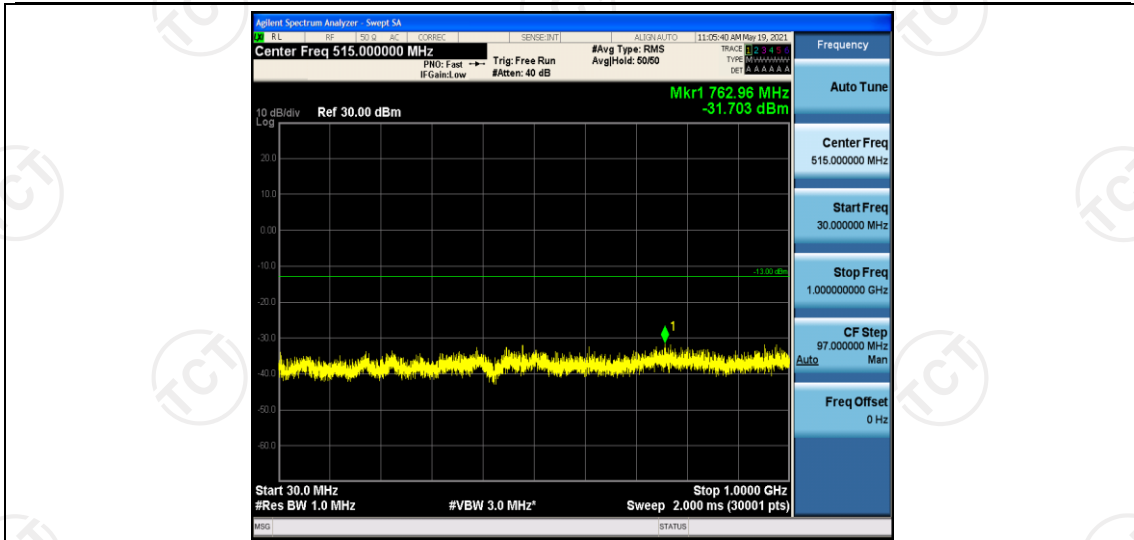

Band66-20MHz-QPSK-132322-1RB#0-Range6:12000~26500MHz

Band66-20MHz-QPSK-132572-1RB#0-Range1:0.009~0.15MHz

Band66-20MHz-QPSK-132572-1RB#0-Range2:0.15~30MHz

Band66-20MHz-QPSK-132572-1RB#0-Range3:30~1000MHz

Band66-20MHz-QPSK-132572-1RB#0-Range4:1000~5000MHz