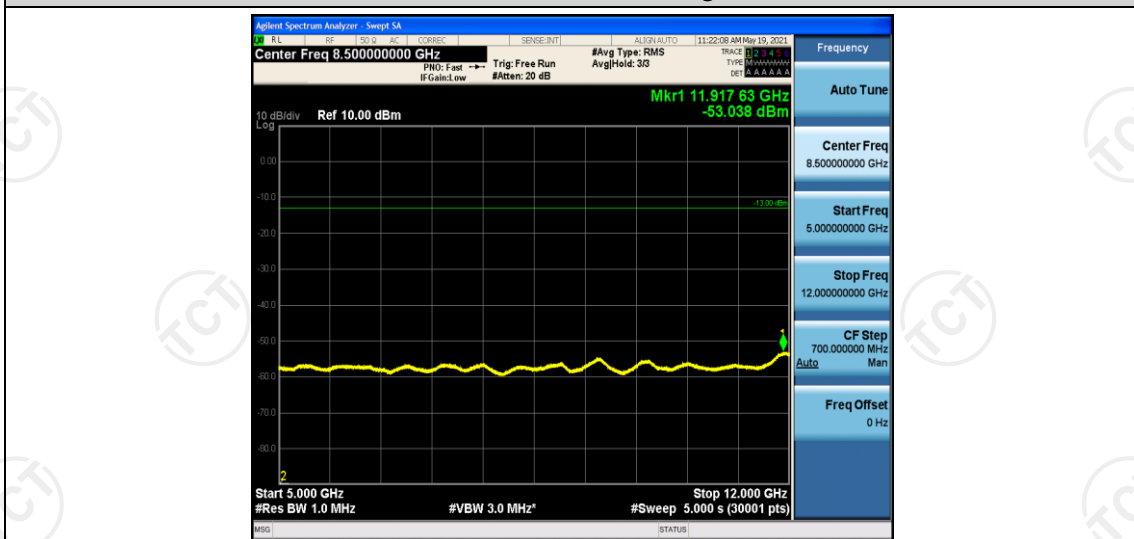

Band66-20MHz-16QAM-132572-1RB#0-Range5:5000~12000MHz