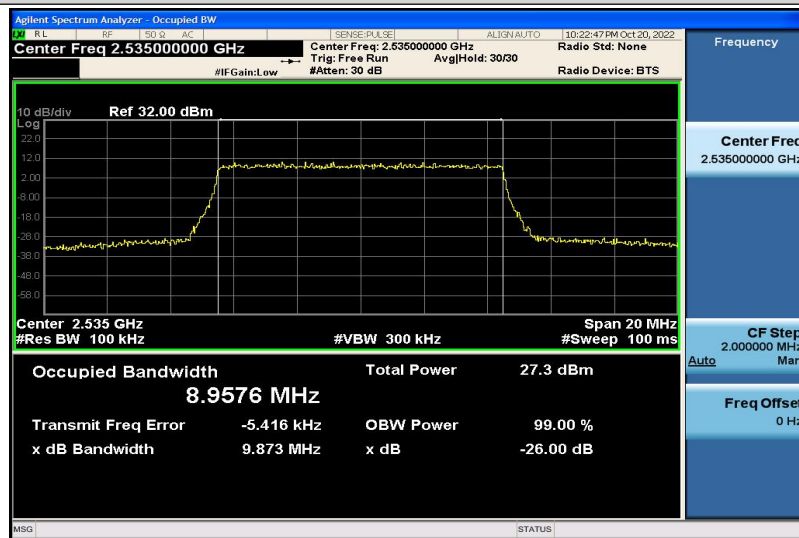

Band7-10MHz-16QAM-20800-50RB#0-8.9520

Band7-10MHz-16QAM-21100-50RB#0-8.9576