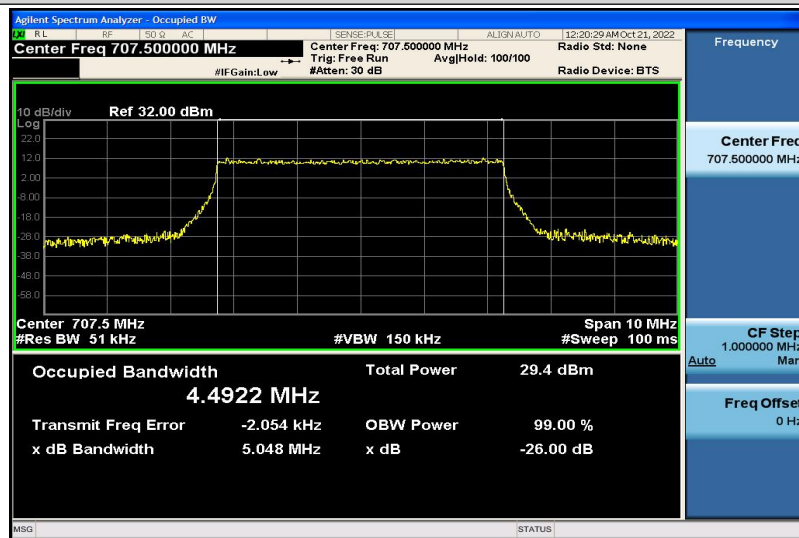

Band12-3MHz-16QAM-23025-15RB#0-2.6771

Band12-3MHz-16QAM-23095-15RB#0-2.6741

Band12-3MHz-16QAM-23165-15RB#0-2.6732

Band12-5MHz-QPSK-23035-25RB#0-4.4749

Band12-5MHz-QPSK-23095-25RB#0-4.4922

Band12-5MHz-QPSK-23155-25RB#0-4.4892