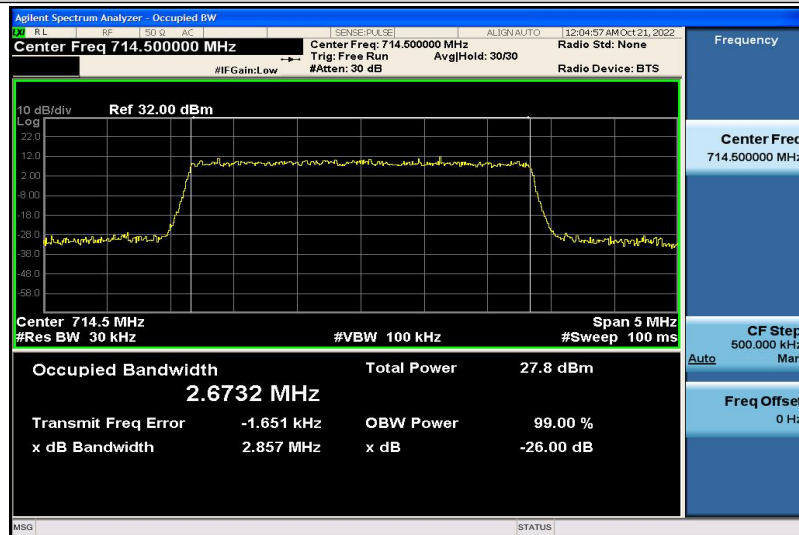

Band12-3MHz-16QAM-23095-15RB#0-2.6741

Band12-3MHz-16QAM-23165-15RB#0-2.6732