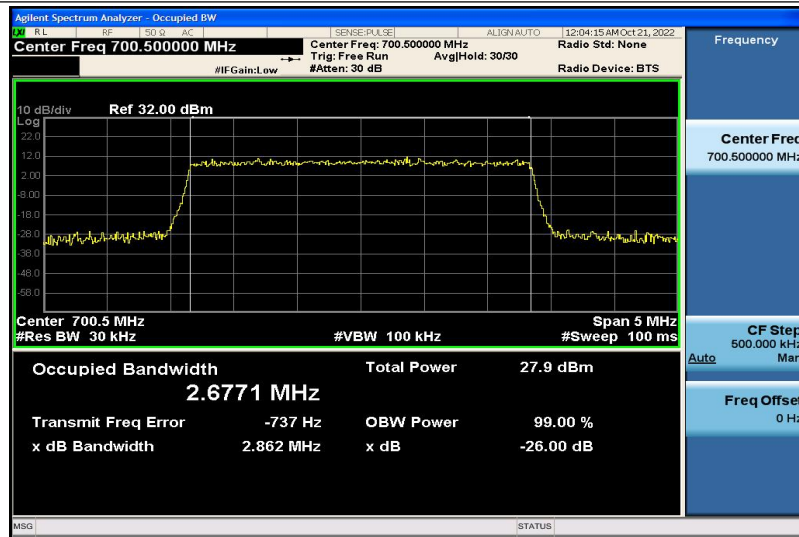

Band12-1.4MHz-16QAM-23017-6RB#0-1.0810

Band12-1.4MHz-16QAM-23095-6RB#0-1.0784

Band12-1.4MHz-16QAM-23173-6RB#0-1.0783

Band12-3MHz-QPSK-23025-15RB#0-2.6817

Band12-3MHz-QPSK-23095-15RB#0-2.6766

Band12-3MHz-QPSK-23165-15RB#0-2.6789