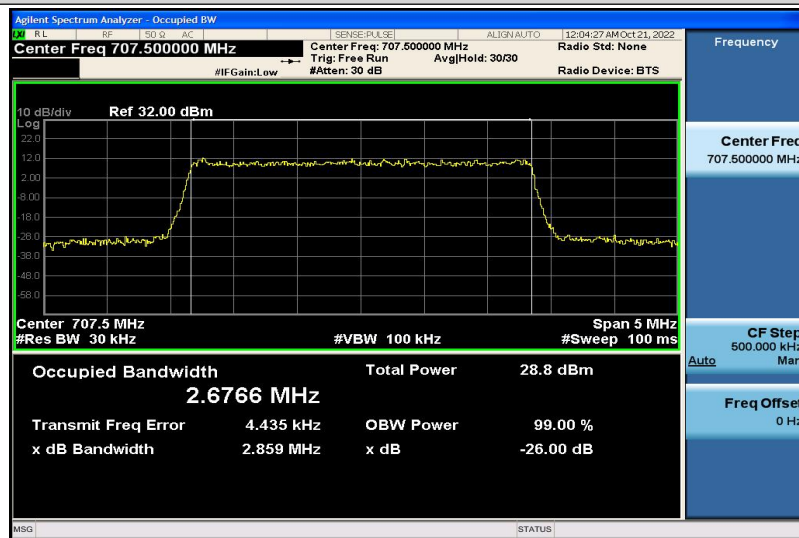

Band12-1.4MHz-16QAM-23017-6RB#0-1.0810

Band12-1.4MHz-16QAM-23095-6RB#0-1.0784

Band12-1.4MHz-16QAM-23173-6RB#0-1.0783

Band12-3MHz-QPSK-23025-15RB#0-2.6817

Band12-3MHz-QPSK-23095-15RB#0-2.6766

Band12-3MHz-QPSK-23165-15RB#0-2.6789