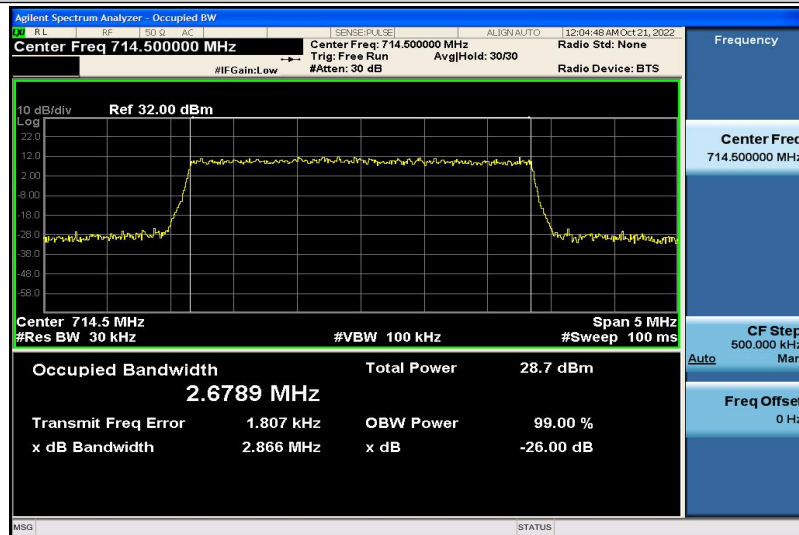

Band12-1.4MHz-16QAM-23017-6RB#0-1.0810

Band12-1.4MHz-16QAM-23095-6RB#0-1.0784

Band12-1.4MHz-16QAM-23173-6RB#0-1.0783

Band12-3MHz-QPSK-23025-15RB#0-2.6817

Band12-3MHz-QPSK-23095-15RB#0-2.6766

Band12-3MHz-QPSK-23165-15RB#0-2.6789