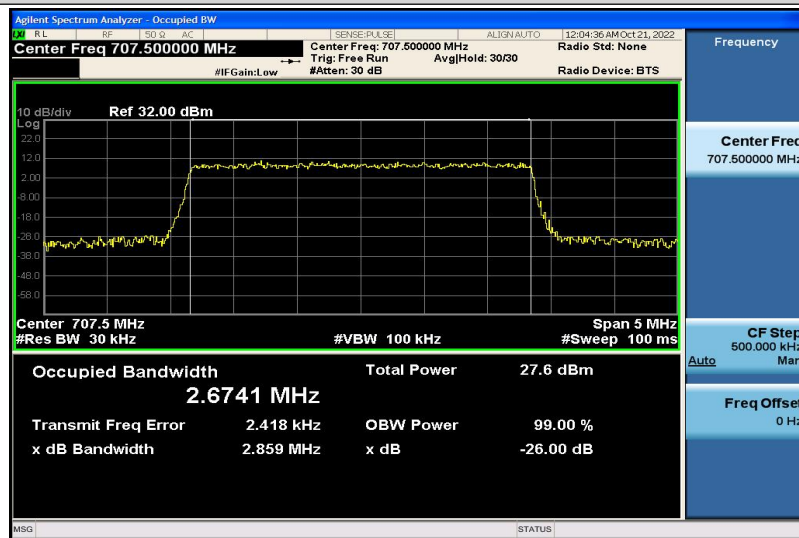

Band12-3MHz-16QAM-23025-15RB#0-2.6771

Band12-3MHz-16QAM-23095-15RB#0-2.6741