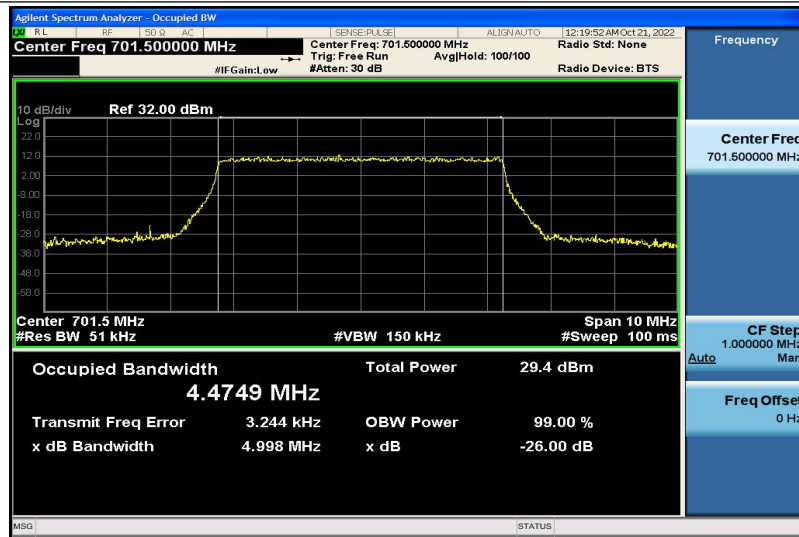

Band12-3MHz-16QAM-23165-15RB#0-2.6732

Band12-5MHz-QPSK-23035-25RB#0-4.4749