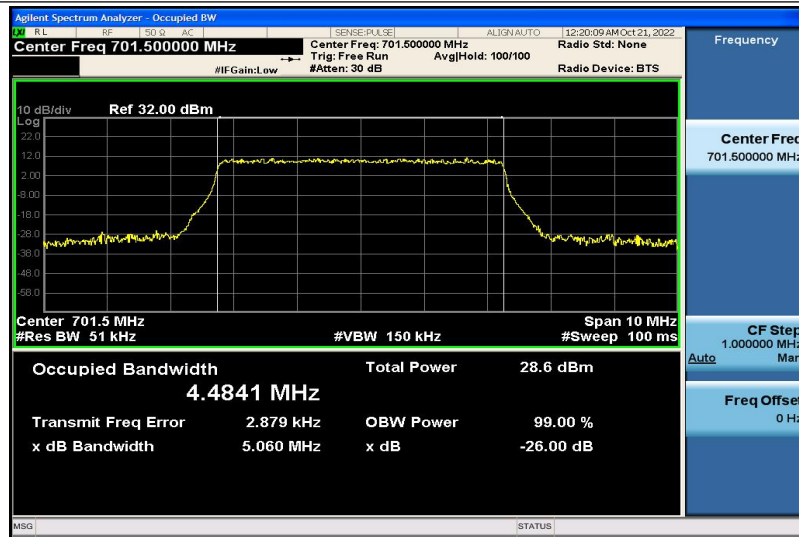

Band12-3MHz-16QAM-23025-15RB#0-2.6771

Band12-3MHz-16QAM-23095-15RB#0-2.6741

Band12-3MHz-16QAM-23165-15RB#0-2.6732

Band12-5MHz-QPSK-23035-25RB#0-4.4749

Band12-5MHz-QPSK-23095-25RB#0-4.4922

Band12-5MHz-QPSK-23155-25RB#0-4.4892