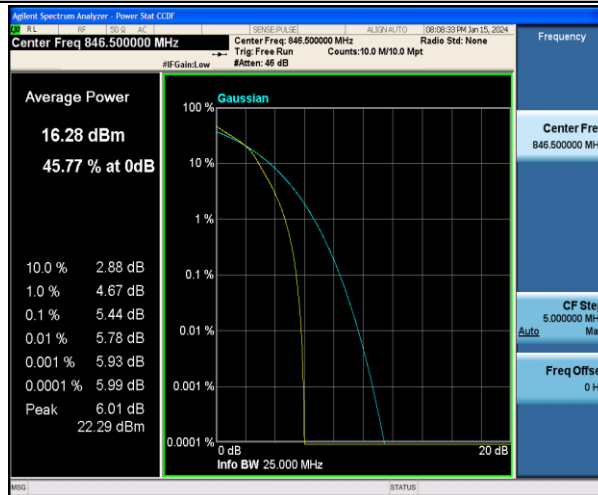

Band5-5MHz-QPSK-20625-25RB#0-PASS

Band5-5MHz-16QAM-20625-25RB#0-PASS