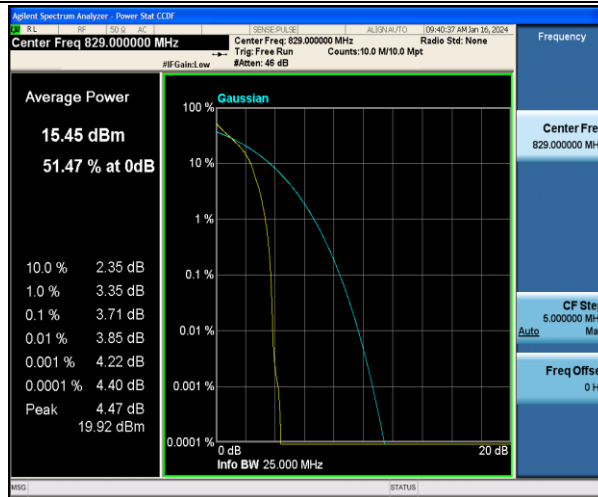

Band5-5MHz-16QAM-20625-1RB#0-PASS

Band5-5MHz-QPSK-20625-25RB#0-PASS

Band5-5MHz-16QAM-20625-25RB#0-PASS

Band5-10MHz-QPSK-20450-1RB#0-PASS

Band5-10MHz-16QAM-20450-1RB#0-PASS

Band5-10MHz-QPSK-20525-1RB#0-PASS