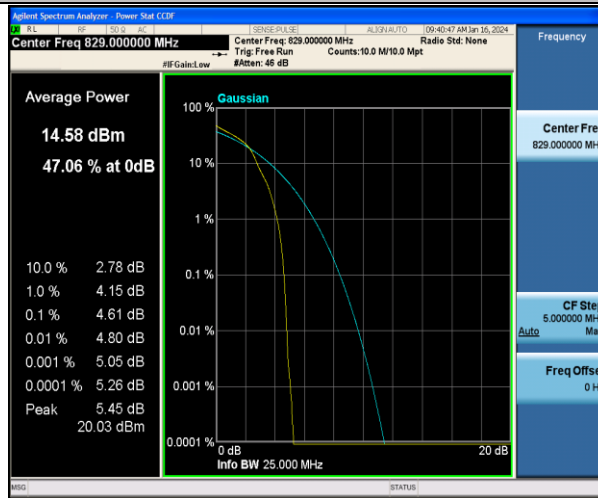

Band5-5MHz-16QAM-20625-1RB#0-PASS

Band5-5MHz-QPSK-20625-25RB#0-PASS

Band5-5MHz-16QAM-20625-25RB#0-PASS

Band5-10MHz-QPSK-20450-1RB#0-PASS

Band5-10MHz-16QAM-20450-1RB#0-PASS

Band5-10MHz-QPSK-20525-1RB#0-PASS