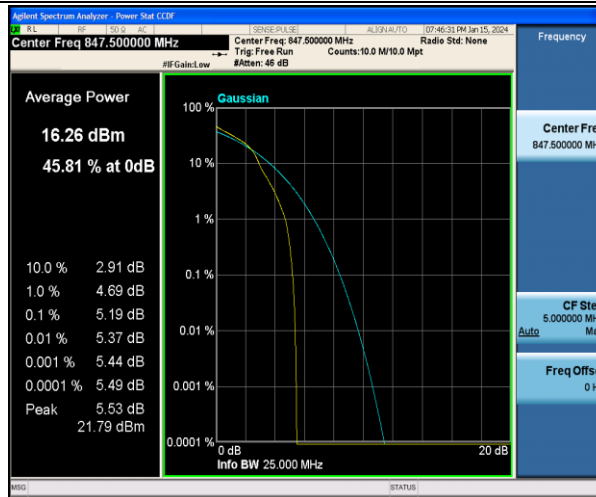

Band5-3MHz-QPSK-20635-1RB#0-PASS

Band5-3MHz-16QAM-20635-1RB#0-PASS