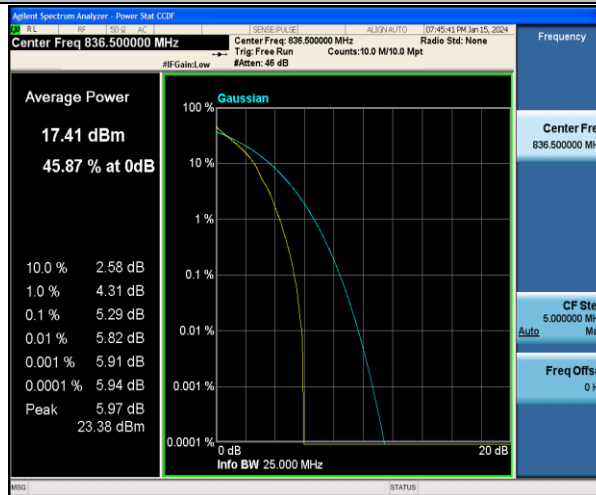

Band5-3MHz-QPSK-20415-1RB#0-PASS

Band5-3MHz-16QAM-20415-1RB#0-PASS

Band5-3MHz-QPSK-20415-15RB#0-PASS

Band5-3MHz-16QAM-20415-15RB#0-PASS

Band5-3MHz-QPSK-20525-1RB#0-PASS

Band5-3MHz-16QAM-20525-1RB#0-PASS

Band5-3MHz-QPSK-20525-15RB#0-PASS