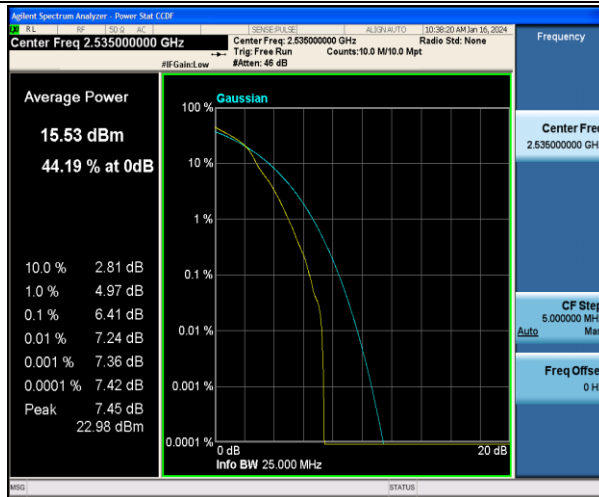

Band7-10MHz-QPSK-21100-1RB#0-PASS

Band7-10MHz-16QAM-21100-1RB#0-PASS