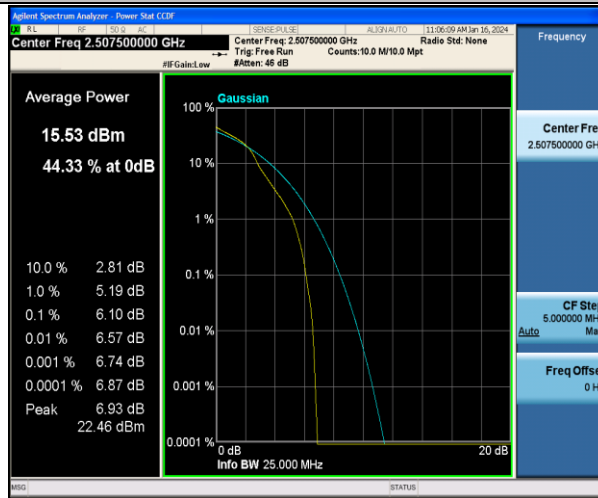

Band7-15MHz-QPSK-20825-1RB#0-PASS

Band7-15MHz-16QAM-20825-1RB#0-PASS