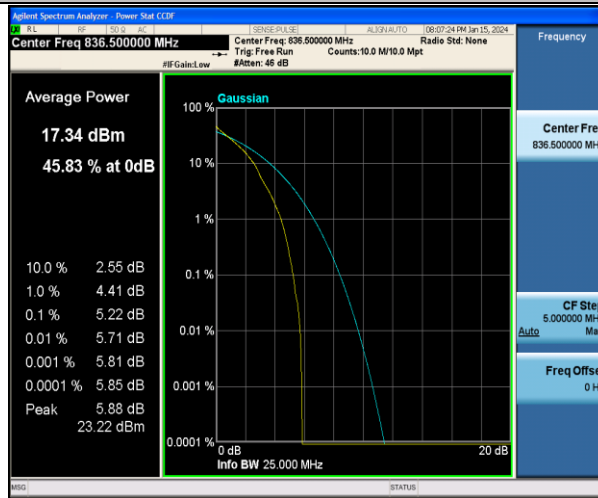

Band5-5MHz-16QAM-20425-25RB#0-PASS

Band5-5MHz-QPSK-20525-1RB#0-PASS