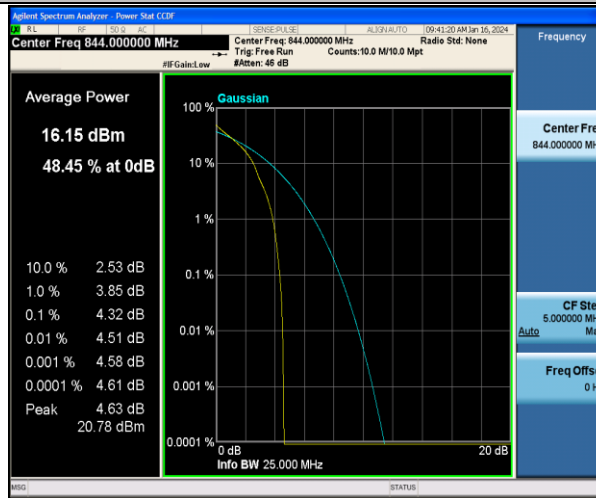

Band5-10MHz-16QAM-20525-1RB#0-PASS

Band5-10MHz-QPSK-20600-1RB#0-PASS