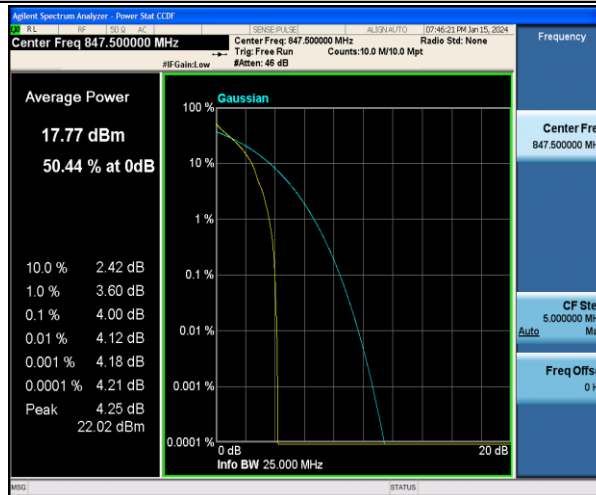

Band5-3MHz-16QAM-20525-15RB#0-PASS

Band5-3MHz-QPSK-20635-1RB#0-PASS