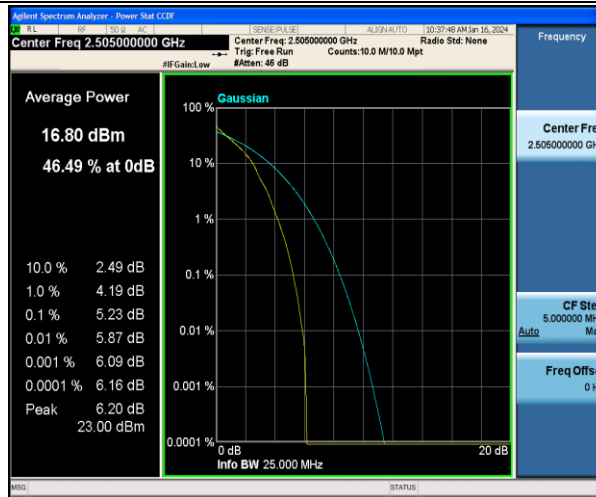

Band7-5MHz-16QAM-21100-25RB#0-PASS

Band7-5MHz-QPSK-21425-1RB#0-PASS

Band7-5MHz-16QAM-21425-1RB#0-PASS

Band7-5MHz-QPSK-21425-25RB#0-PASS

Band7-5MHz-16QAM-21425-25RB#0-PASS

Band7-10MHz-QPSK-20800-1RB#0-PASS

Band7-10MHz-16QAM-20800-1RB#0-PASS