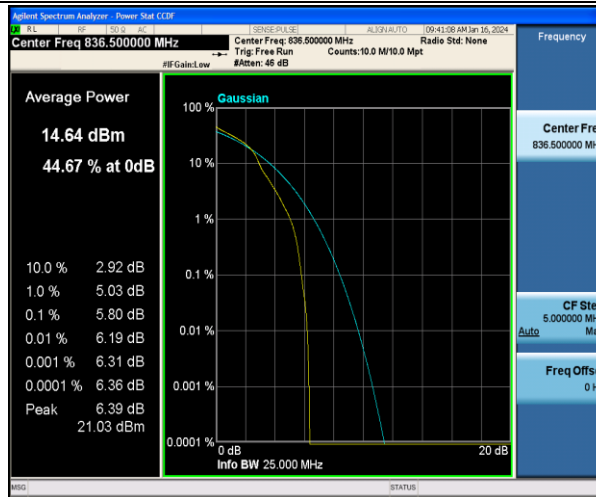

Band5-5MHz-16QAM-20625-1RB#0-PASS

Band5-5MHz-QPSK-20625-25RB#0-PASS

Band5-5MHz-16QAM-20625-25RB#0-PASS

Band5-10MHz-QPSK-20450-1RB#0-PASS

Band5-10MHz-16QAM-20450-1RB#0-PASS

Band5-10MHz-QPSK-20525-1RB#0-PASS