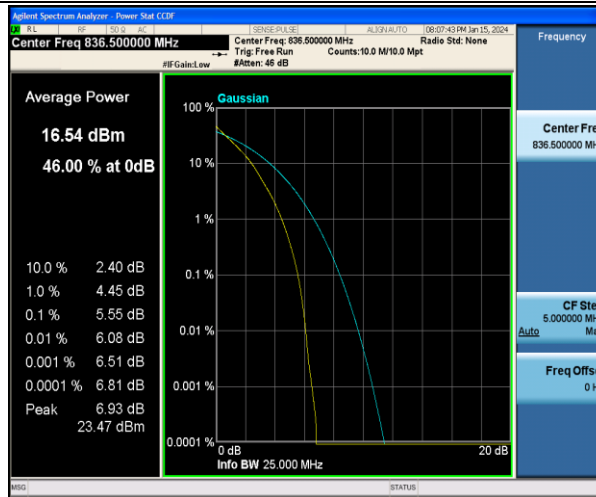

Band5-5MHz-QPSK-20425-25RB#0-PASS

Band5-5MHz-16QAM-20425-25RB#0-PASS

Band5-5MHz-QPSK-20525-1RB#0-PASS

Band5-5MHz-16QAM-20525-1RB#0-PASS

Band5-5MHz-QPSK-20525-25RB#0-PASS

Band5-5MHz-16QAM-20525-25RB#0-PASS

Band5-5MHz-QPSK-20625-1RB#0-PASS