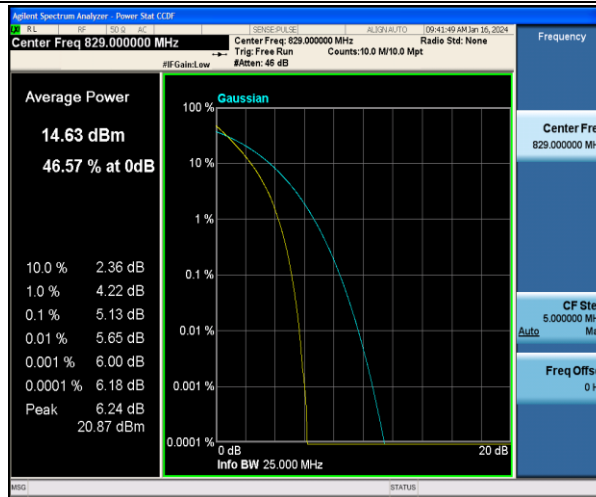

Band5-10MHz-16QAM-20600-1RB#0-PASS

Band5-10MHz-QPSK-20450-50RB#0-PASS