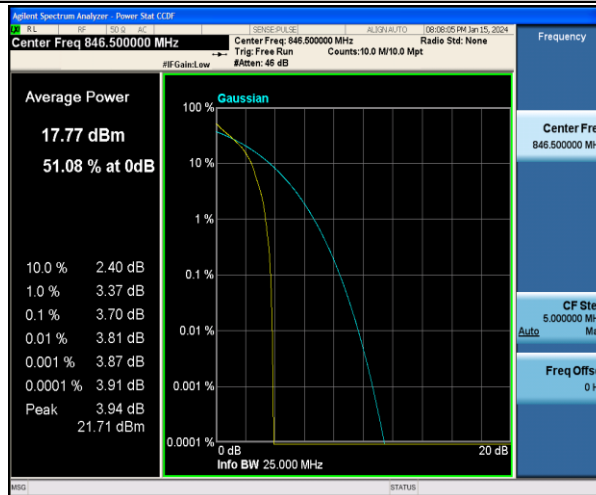

Band5-5MHz-QPSK-20425-25RB#0-PASS

Band5-5MHz-16QAM-20425-25RB#0-PASS

Band5-5MHz-QPSK-20525-1RB#0-PASS

Band5-5MHz-16QAM-20525-1RB#0-PASS

Band5-5MHz-QPSK-20525-25RB#0-PASS

Band5-5MHz-16QAM-20525-25RB#0-PASS

Band5-5MHz-QPSK-20625-1RB#0-PASS