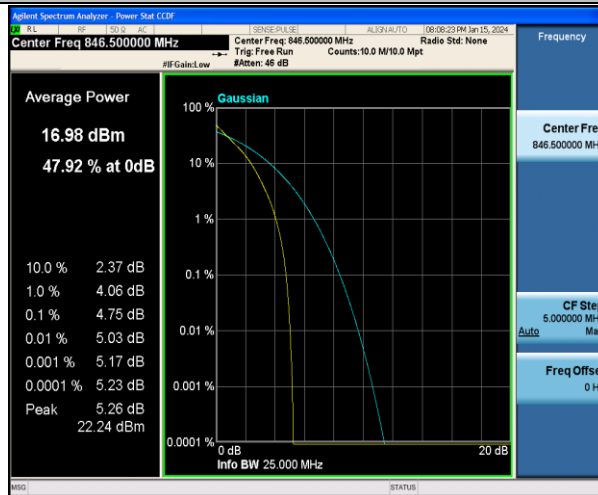

Band5-5MHz-16QAM-20625-1RB#0-PASS

Band5-5MHz-QPSK-20625-25RB#0-PASS