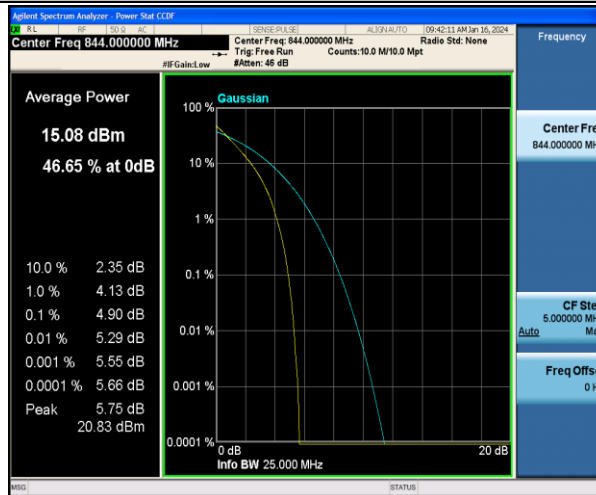

Band5-10MHz-16QAM-20525-1RB#0-PASS

Band5-10MHz-QPSK-20600-1RB#0-PASS

Band5-10MHz-16QAM-20600-1RB#0-PASS

Band5-10MHz-QPSK-20450-50RB#0-PASS

Band5-10MHz-QPSK-20525-50RB#0-PASS

Band5-10MHz-QPSK-20600-50RB#0-PASS