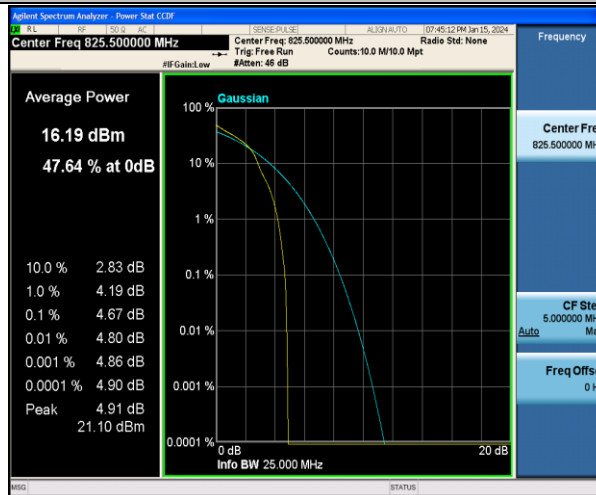

Band5-3MHz-QPSK-20415-1RB#0-PASS

Band5-3MHz-16QAM-20415-1RB#0-PASS

Band5-3MHz-QPSK-20415-15RB#0-PASS

Band5-3MHz-16QAM-20415-15RB#0-PASS

Band5-3MHz-QPSK-20525-1RB#0-PASS

Band5-3MHz-16QAM-20525-1RB#0-PASS

Band5-3MHz-QPSK-20525-15RB#0-PASS