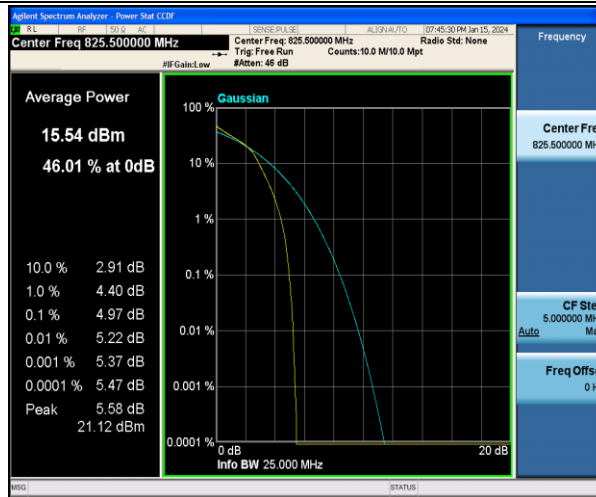

Band5-3MHz-QPSK-20415-1RB#0-PASS

Band5-3MHz-16QAM-20415-1RB#0-PASS

Band5-3MHz-QPSK-20415-15RB#0-PASS

Band5-3MHz-16QAM-20415-15RB#0-PASS

Band5-3MHz-QPSK-20525-1RB#0-PASS

Band5-3MHz-16QAM-20525-1RB#0-PASS

Band5-3MHz-QPSK-20525-15RB#0-PASS