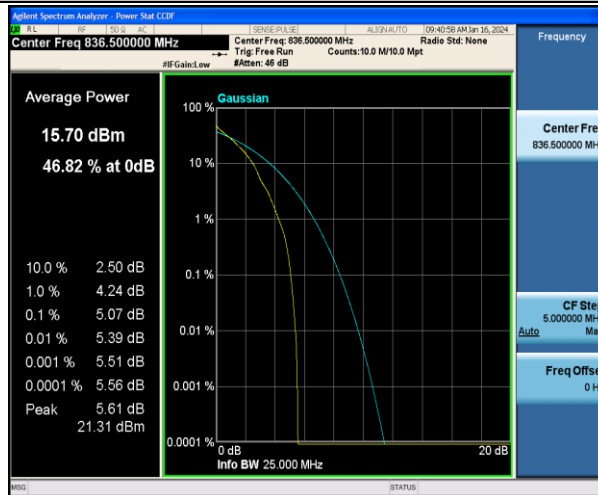

Band5-5MHz-16QAM-20625-1RB#0-PASS

Band5-5MHz-QPSK-20625-25RB#0-PASS

Band5-5MHz-16QAM-20625-25RB#0-PASS

Band5-10MHz-QPSK-20450-1RB#0-PASS

Band5-10MHz-16QAM-20450-1RB#0-PASS

Band5-10MHz-QPSK-20525-1RB#0-PASS