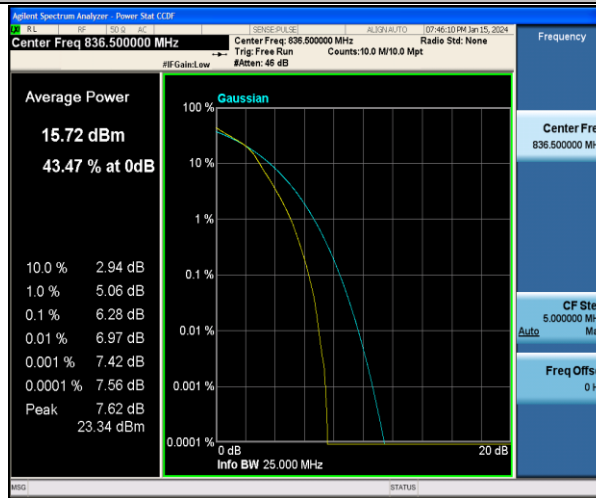

Band5-3MHz-QPSK-20415-1RB#0-PASS

Band5-3MHz-16QAM-20415-1RB#0-PASS

Band5-3MHz-QPSK-20415-15RB#0-PASS

Band5-3MHz-16QAM-20415-15RB#0-PASS

Band5-3MHz-QPSK-20525-1RB#0-PASS

Band5-3MHz-16QAM-20525-1RB#0-PASS

Band5-3MHz-QPSK-20525-15RB#0-PASS