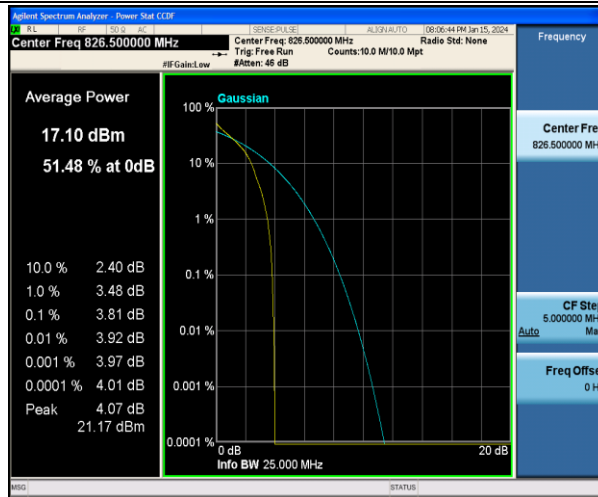

Band5-3MHz-16QAM-20525-15RB#0-PASS

Band5-3MHz-QPSK-20635-1RB#0-PASS

Band5-3MHz-16QAM-20635-1RB#0-PASS

Band5-3MHz-QPSK-20635-15RB#0-PASS

Band5-3MHz-16QAM-20635-15RB#0-PASS

Band5-5MHz-QPSK-20425-1RB#0-PASS

Band5-5MHz-16QAM-20425-1RB#0-PASS