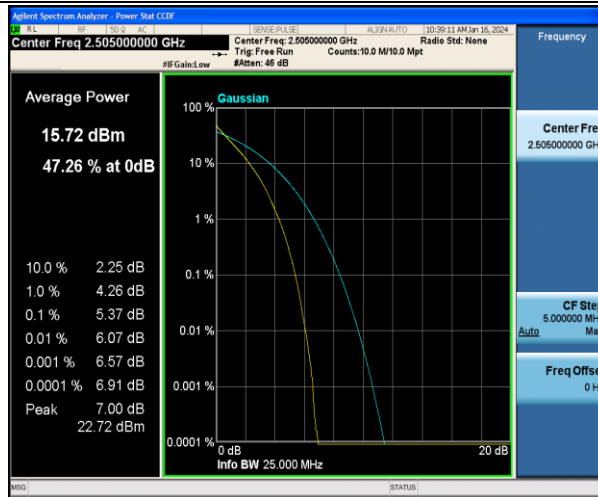

Band7-10MHz-QPSK-21100-1RB#0-PASS

Band7-10MHz-16QAM-21100-1RB#0-PASS

Band7-10MHz-QPSK-21400-1RB#0-PASS

Band7-10MHz-16QAM-21400-1RB#0-PASS

Band7-10MHz-QPSK-20800-50RB#0-PASS

Band7-10MHz-QPSK-21100-50RB#0-PASS