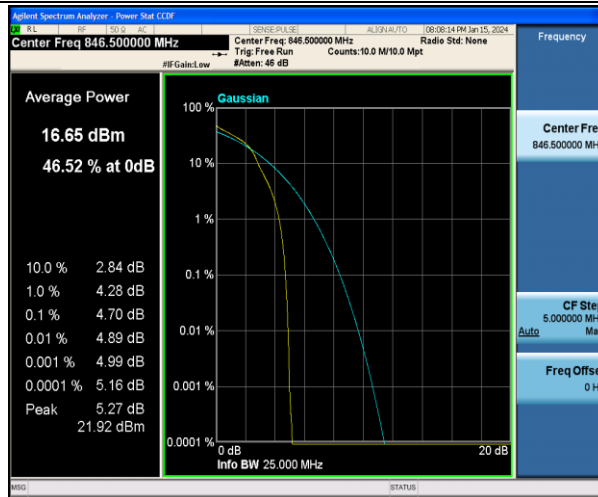

Band5-5MHz-QPSK-20425-25RB#0-PASS

Band5-5MHz-16QAM-20425-25RB#0-PASS

Band5-5MHz-QPSK-20525-1RB#0-PASS

Band5-5MHz-16QAM-20525-1RB#0-PASS

Band5-5MHz-QPSK-20525-25RB#0-PASS

Band5-5MHz-16QAM-20525-25RB#0-PASS

Band5-5MHz-QPSK-20625-1RB#0-PASS