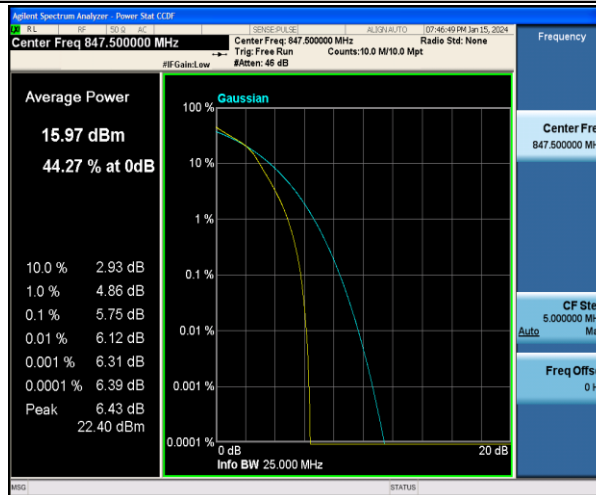

Band5-3MHz-16QAM-20525-15RB#0-PASS

Band5-3MHz-QPSK-20635-1RB#0-PASS

Band5-3MHz-16QAM-20635-1RB#0-PASS

Band5-3MHz-QPSK-20635-15RB#0-PASS

Band5-3MHz-16QAM-20635-15RB#0-PASS

Band5-5MHz-QPSK-20425-1RB#0-PASS

Band5-5MHz-16QAM-20425-1RB#0-PASS