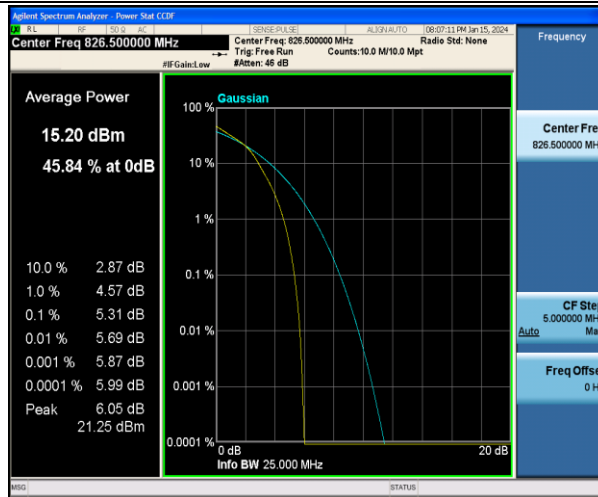

Band5-5MHz-QPSK-20425-25RB#0-PASS

Band5-5MHz-16QAM-20425-25RB#0-PASS