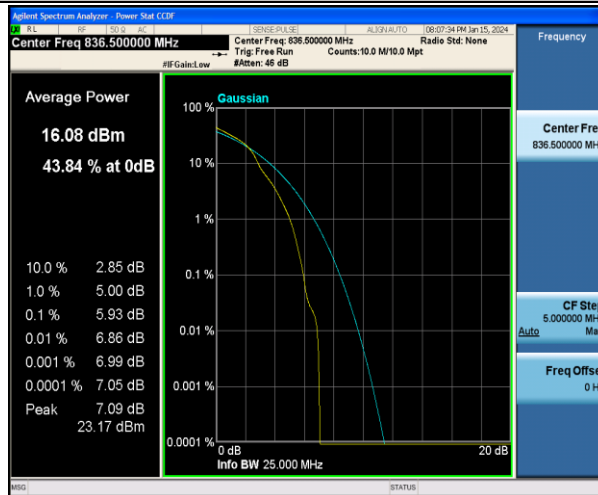

Band5-5MHz-QPSK-20525-1RB#0-PASS

Band5-5MHz-16QAM-20525-1RB#0-PASS