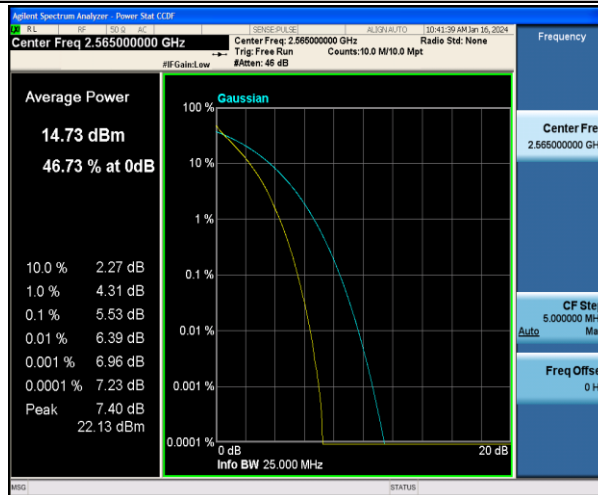

Band7-10MHz-QPSK-21100-1RB#0-PASS

Band7-10MHz-16QAM-21100-1RB#0-PASS

Band7-10MHz-QPSK-21400-1RB#0-PASS

Band7-10MHz-16QAM-21400-1RB#0-PASS

Band7-10MHz-QPSK-20800-50RB#0-PASS

Band7-10MHz-QPSK-21100-50RB#0-PASS