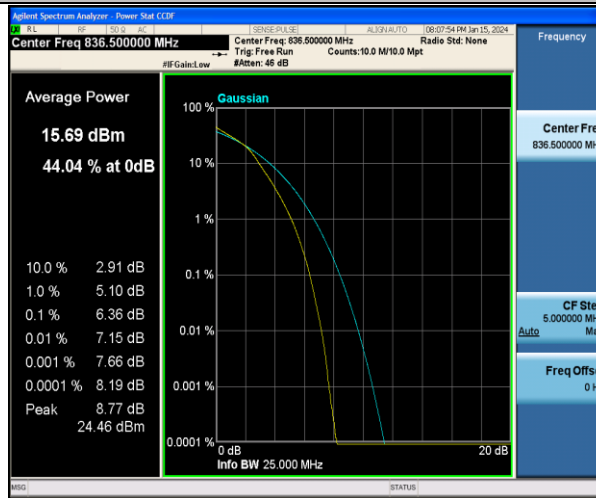

Band5-5MHz-QPSK-20425-25RB#0-PASS

Band5-5MHz-16QAM-20425-25RB#0-PASS

Band5-5MHz-QPSK-20525-1RB#0-PASS

Band5-5MHz-16QAM-20525-1RB#0-PASS

Band5-5MHz-QPSK-20525-25RB#0-PASS

Band5-5MHz-16QAM-20525-25RB#0-PASS

Band5-5MHz-QPSK-20625-1RB#0-PASS