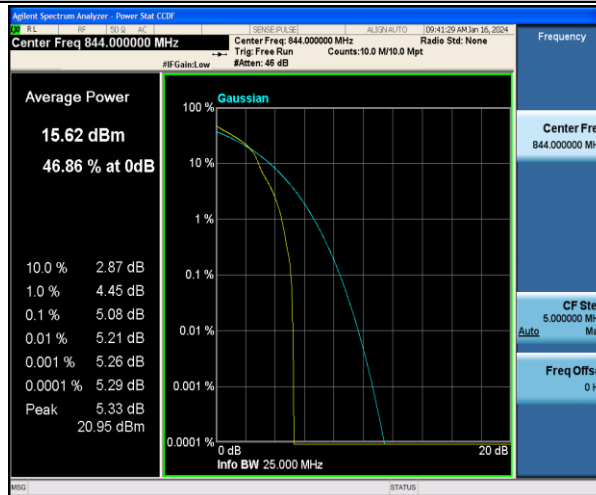

Band5-10MHz-QPSK-20600-1RB#0-PASS

Band5-10MHz-16QAM-20600-1RB#0-PASS