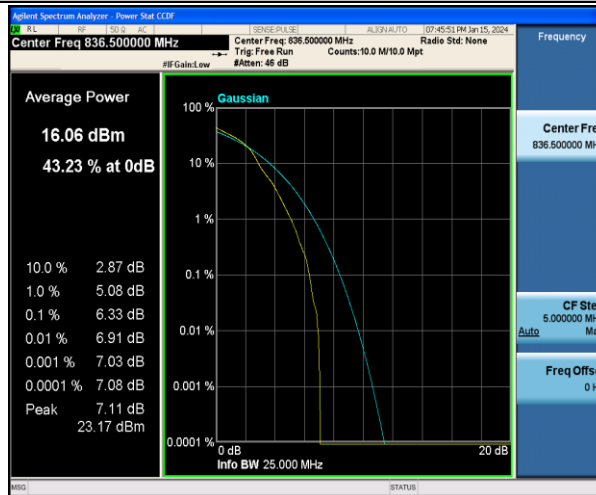

Band5-3MHz-QPSK-20415-1RB#0-PASS

Band5-3MHz-16QAM-20415-1RB#0-PASS

Band5-3MHz-QPSK-20415-15RB#0-PASS

Band5-3MHz-16QAM-20415-15RB#0-PASS

Band5-3MHz-QPSK-20525-1RB#0-PASS

Band5-3MHz-16QAM-20525-1RB#0-PASS

Band5-3MHz-QPSK-20525-15RB#0-PASS