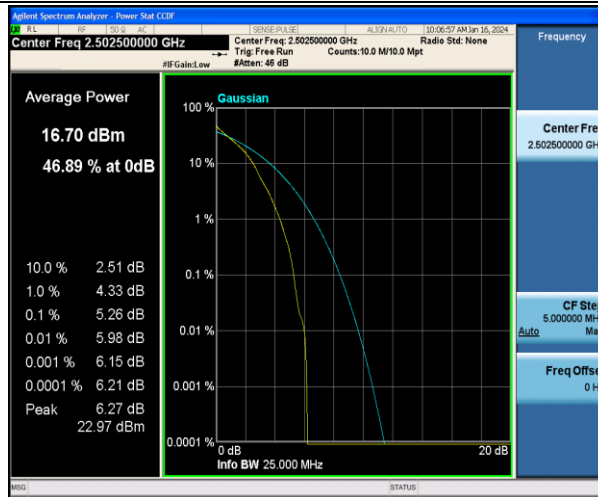

Band5-10MHz-16QAM-20525-1RB#0-PASS

Band5-10MHz-QPSK-20600-1RB#0-PASS

Band5-10MHz-16QAM-20600-1RB#0-PASS

Band5-10MHz-QPSK-20450-50RB#0-PASS

Band5-10MHz-QPSK-20525-50RB#0-PASS

Band5-10MHz-QPSK-20600-50RB#0-PASS