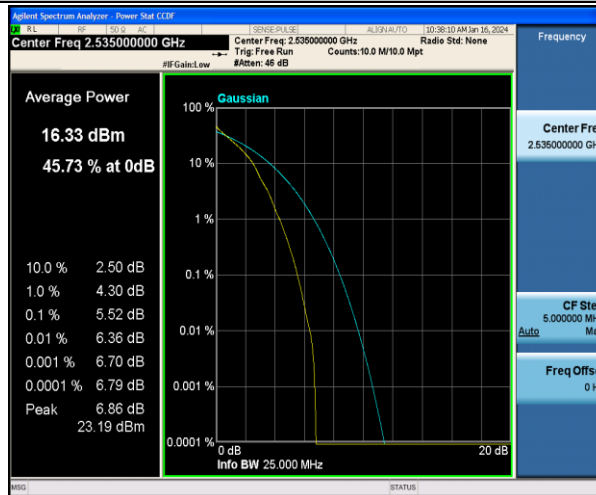

Band7-5MHz-16QAM-21100-25RB#0-PASS

Band7-5MHz-QPSK-21425-1RB#0-PASS

Band7-5MHz-16QAM-21425-1RB#0-PASS

Band7-5MHz-QPSK-21425-25RB#0-PASS

Band7-5MHz-16QAM-21425-25RB#0-PASS

Band7-10MHz-QPSK-20800-1RB#0-PASS

Band7-10MHz-16QAM-20800-1RB#0-PASS