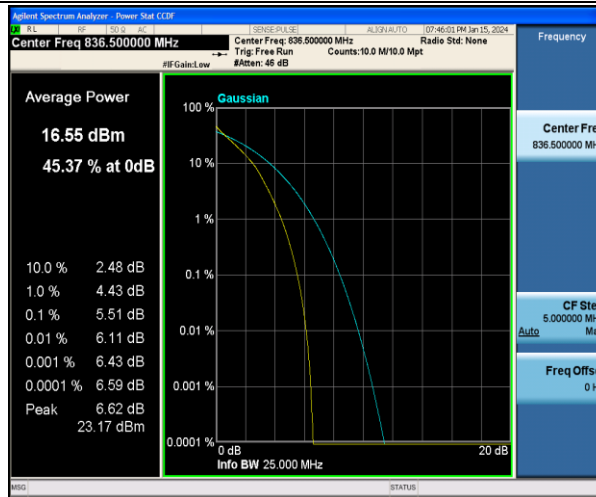

Band5-3MHz-QPSK-20415-1RB#0-PASS

Band5-3MHz-16QAM-20415-1RB#0-PASS

Band5-3MHz-QPSK-20415-15RB#0-PASS

Band5-3MHz-16QAM-20415-15RB#0-PASS

Band5-3MHz-QPSK-20525-1RB#0-PASS

Band5-3MHz-16QAM-20525-1RB#0-PASS

Band5-3MHz-QPSK-20525-15RB#0-PASS