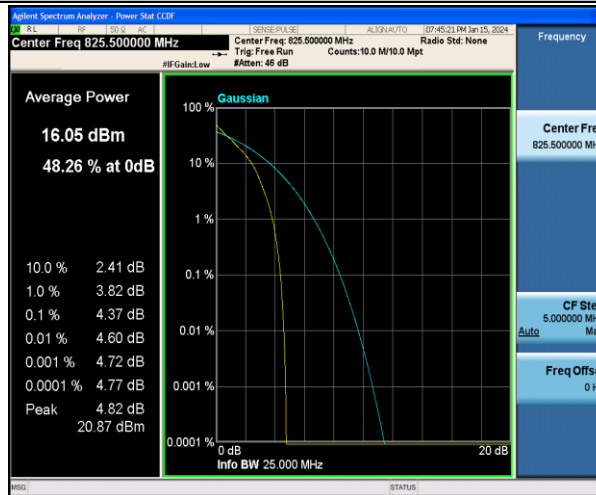

Band5-3MHz-QPSK-20415-1RB#0-PASS

Band5-3MHz-16QAM-20415-1RB#0-PASS

Band5-3MHz-QPSK-20415-15RB#0-PASS

Band5-3MHz-16QAM-20415-15RB#0-PASS

Band5-3MHz-QPSK-20525-1RB#0-PASS

Band5-3MHz-16QAM-20525-1RB#0-PASS

Band5-3MHz-QPSK-20525-15RB#0-PASS