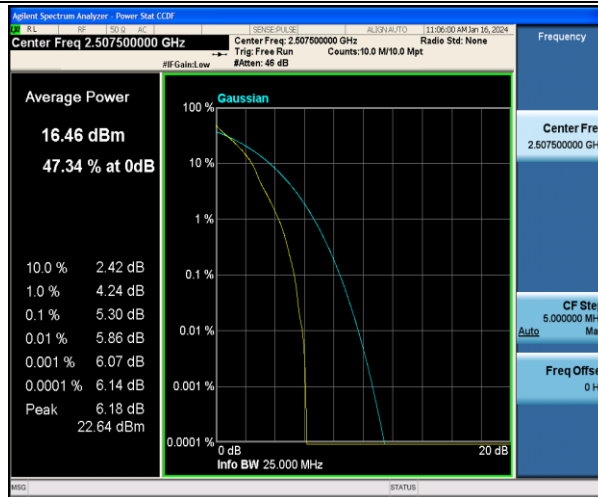

Band7-10MHz-QPSK-21400-50RB#0-PASS

Band7-15MHz-QPSK-20825-1RB#0-PASS