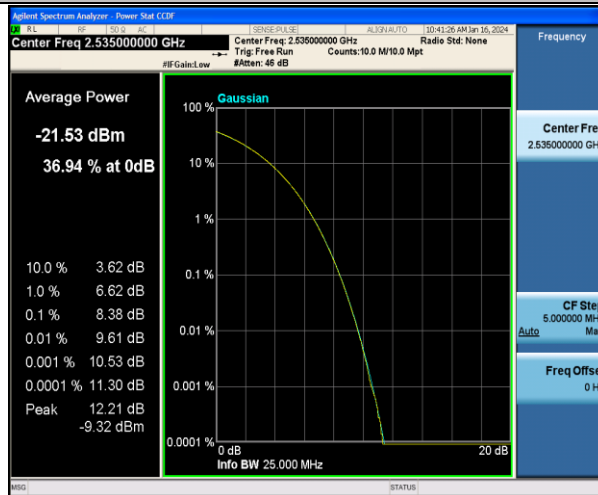

Band7-10MHz-QPSK-21100-1RB#0-PASS

Band7-10MHz-16QAM-21100-1RB#0-PASS

Band7-10MHz-QPSK-21400-1RB#0-PASS

Band7-10MHz-16QAM-21400-1RB#0-PASS

Band7-10MHz-QPSK-20800-50RB#0-PASS

Band7-10MHz-QPSK-21100-50RB#0-PASS