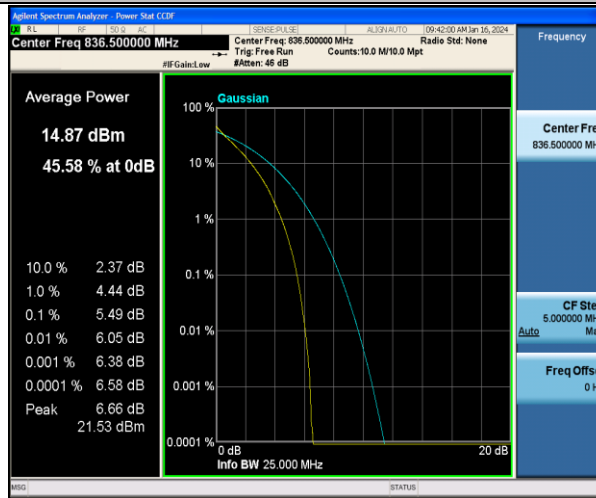

Band5-10MHz-16QAM-20525-1RB#0-PASS

Band5-10MHz-QPSK-20600-1RB#0-PASS

Band5-10MHz-16QAM-20600-1RB#0-PASS

Band5-10MHz-QPSK-20450-50RB#0-PASS

Band5-10MHz-QPSK-20525-50RB#0-PASS

Band5-10MHz-QPSK-20600-50RB#0-PASS