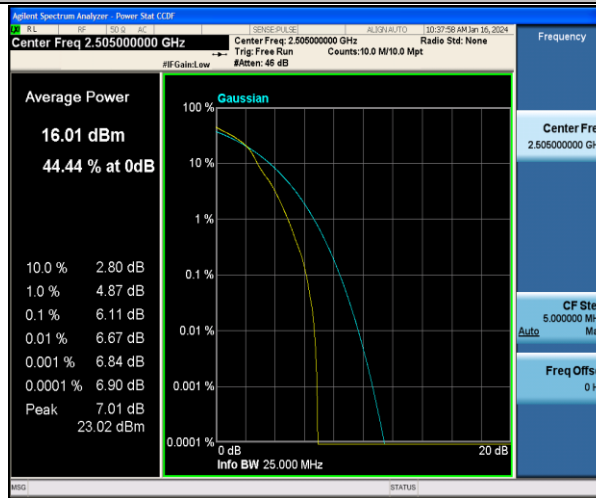

Band7-5MHz-16QAM-21100-25RB#0-PASS

Band7-5MHz-QPSK-21425-1RB#0-PASS

Band7-5MHz-16QAM-21425-1RB#0-PASS

Band7-5MHz-QPSK-21425-25RB#0-PASS

Band7-5MHz-16QAM-21425-25RB#0-PASS

Band7-10MHz-QPSK-20800-1RB#0-PASS

Band7-10MHz-16QAM-20800-1RB#0-PASS