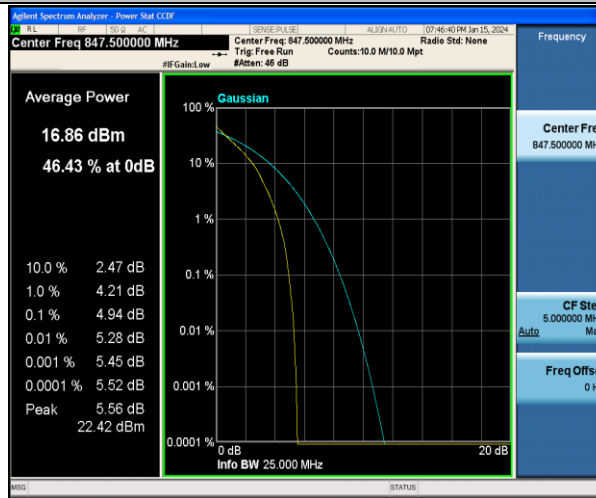

Band5-3MHz-16QAM-20635-1RB#0-PASS

Band5-3MHz-QPSK-20635-15RB#0-PASS