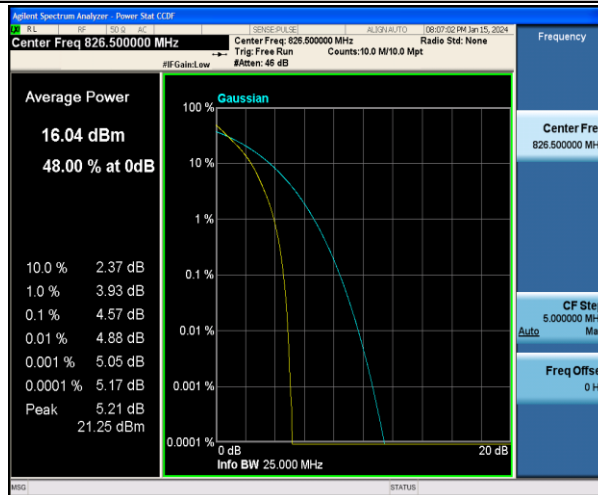

Band5-3MHz-16QAM-20525-15RB#0-PASS

Band5-3MHz-QPSK-20635-1RB#0-PASS

Band5-3MHz-16QAM-20635-1RB#0-PASS

Band5-3MHz-QPSK-20635-15RB#0-PASS

Band5-3MHz-16QAM-20635-15RB#0-PASS

Band5-5MHz-QPSK-20425-1RB#0-PASS

Band5-5MHz-16QAM-20425-1RB#0-PASS