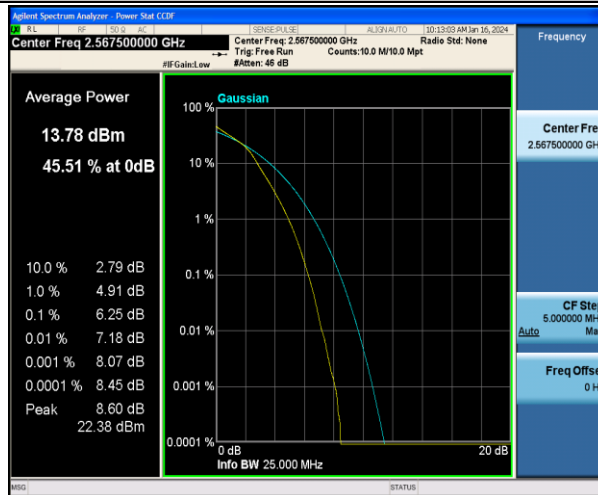

Band7-5MHz-16QAM-21100-25RB#0-PASS

Band7-5MHz-QPSK-21425-1RB#0-PASS

Band7-5MHz-16QAM-21425-1RB#0-PASS

Band7-5MHz-QPSK-21425-25RB#0-PASS

Band7-5MHz-16QAM-21425-25RB#0-PASS

Band7-10MHz-QPSK-20800-1RB#0-PASS

Band7-10MHz-16QAM-20800-1RB#0-PASS