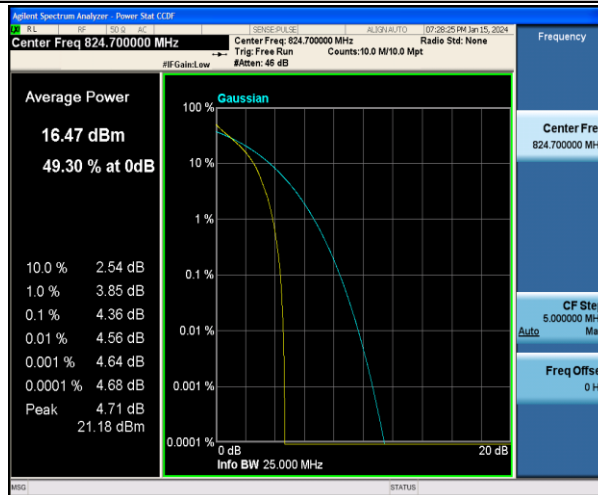

Band4-20MHz-QPSK-20050-100RB#0-PASS

Band4-20MHz-QPSK-20175-100RB#0-PASS

Band4-20MHz-QPSK-20300-100RB#0-PASS

Band5-1.4MHz-QPSK-20407-1RB#0-PASS

Band5-1.4MHz-16QAM-20407-1RB#0-PASS

Band5-1.4MHz-QPSK-20407-6RB#0-PASS