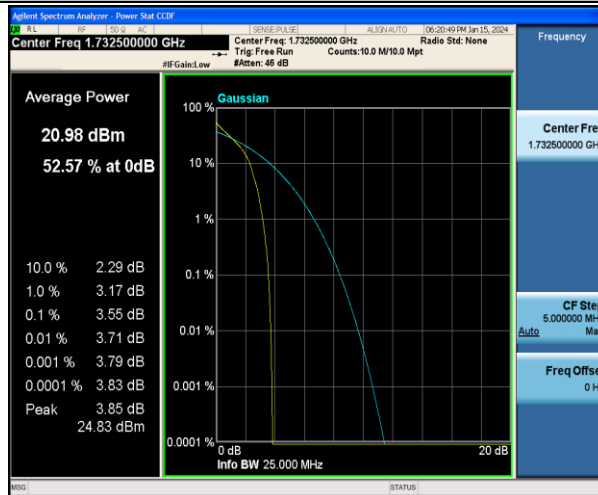

Band4-10MHz-QPSK-20000-50RB#0-PASS

Band4-10MHz-QPSK-20175-50RB#0-PASS

Band4-10MHz-QPSK-20350-50RB#0-PASS

Band4-15MHz-QPSK-20025-1RB#0-PASS

Band4-15MHz-16QAM-20025-1RB#0-PASS

Band4-15MHz-QPSK-20175-1RB#0-PASS