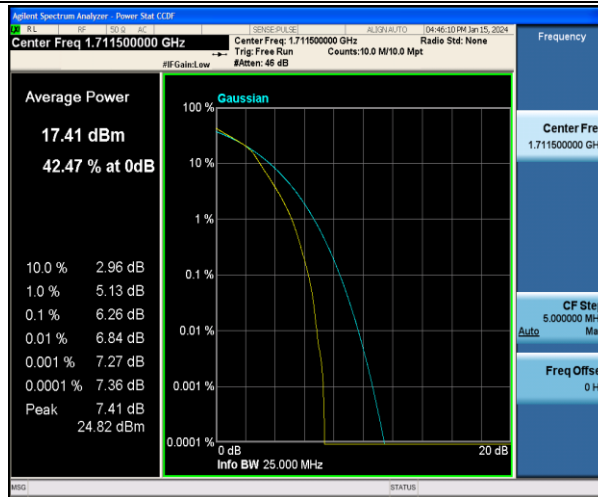

Band4-1.4MHz-16QAM-20393-1RB#0-PASS

Band4-1.4MHz-QPSK-20393-6RB#0-PASS

Band4-1.4MHz-16QAM-20393-6RB#0-PASS

Band4-3MHz-QPSK-19965-1RB#0-PASS

Band4-3MHz-16QAM-19965-1RB#0-PASS

Band4-3MHz-QPSK-19965-15RB#0-PASS