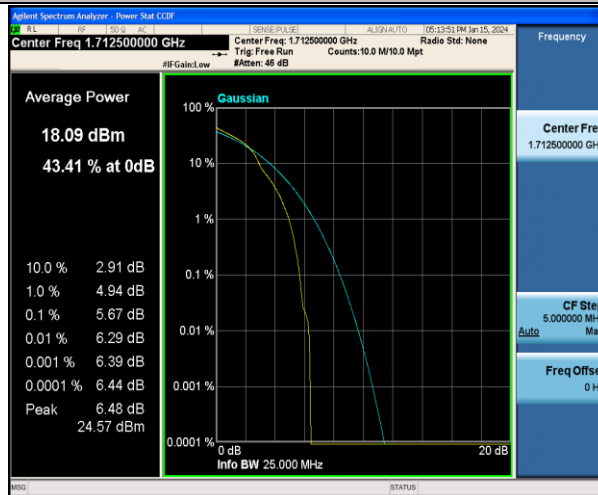

Band4-5MHz-QPSK-19975-1RB#0-PASS

Band4-5MHz-16QAM-19975-1RB#0-PASS