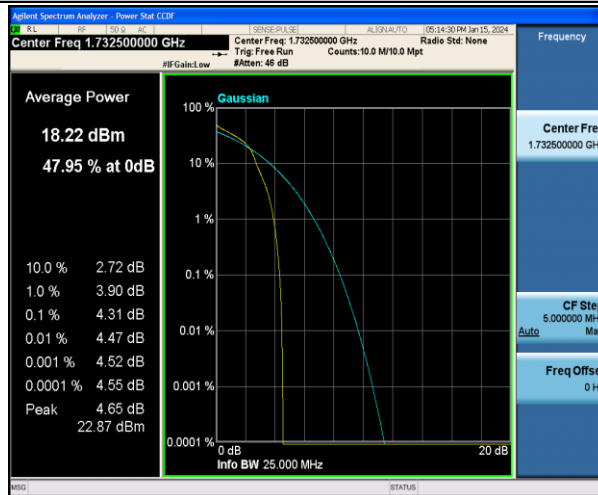

Band4-3MHz-QPSK-20385-15RB#0-PASS

Band4-3MHz-16QAM-20385-15RB#0-PASS

Band4-5MHz-QPSK-19975-1RB#0-PASS

Band4-5MHz-16QAM-19975-1RB#0-PASS

Band4-5MHz-QPSK-19975-25RB#0-PASS

Band4-5MHz-16QAM-19975-25RB#0-PASS

Band4-5MHz-QPSK-20175-1RB#0-PASS