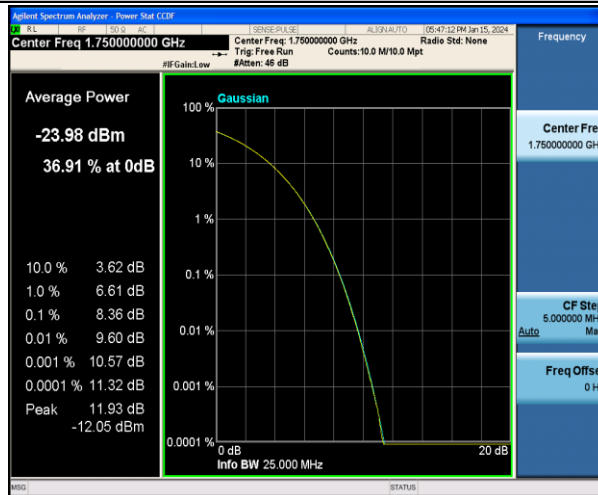

Band4-10MHz-QPSK-20000-1RB#0-PASS

Band4-10MHz-16QAM-20000-1RB#0-PASS

Band4-10MHz-QPSK-20175-1RB#0-PASS

Band4-10MHz-16QAM-20175-1RB#0-PASS

Band4-10MHz-QPSK-20350-1RB#0-PASS

Band4-10MHz-16QAM-20350-1RB#0-PASS