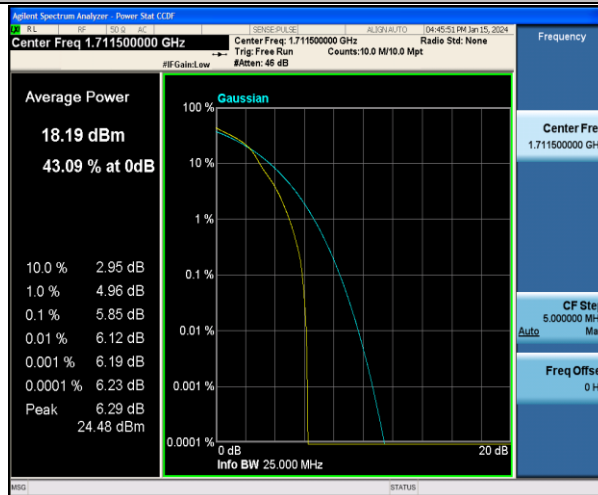

Band4-1.4MHz-16QAM-20393-1RB#0-PASS

Band4-1.4MHz-QPSK-20393-6RB#0-PASS

Band4-1.4MHz-16QAM-20393-6RB#0-PASS

Band4-3MHz-QPSK-19965-1RB#0-PASS

Band4-3MHz-16QAM-19965-1RB#0-PASS

Band4-3MHz-QPSK-19965-15RB#0-PASS