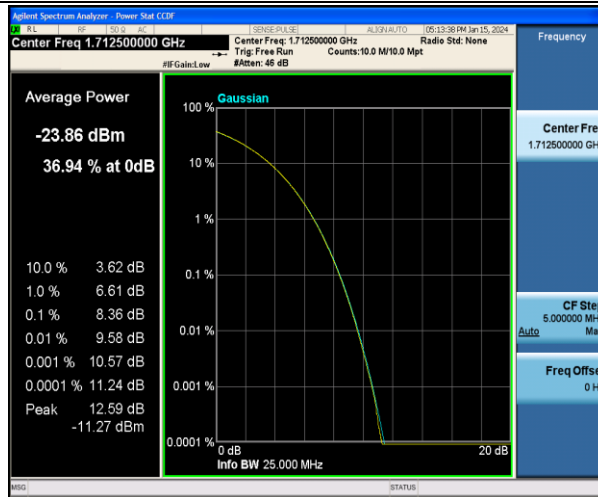

Band4-3MHz-16QAM-20385-15RB#0-PASS

Band4-5MHz-QPSK-19975-1RB#0-PASS