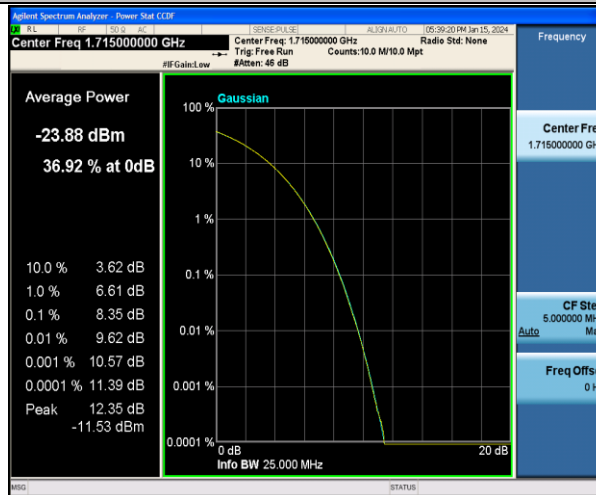

Band4-10MHz-QPSK-20000-1RB#0-PASS

Band4-10MHz-16QAM-20000-1RB#0-PASS