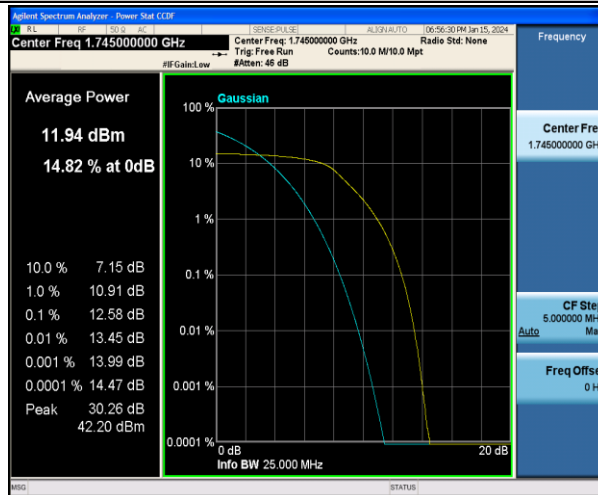

Band4-20MHz-QPSK-20175-100RB#0-PASS

Band4-20MHz-QPSK-20300-100RB#0-PASS