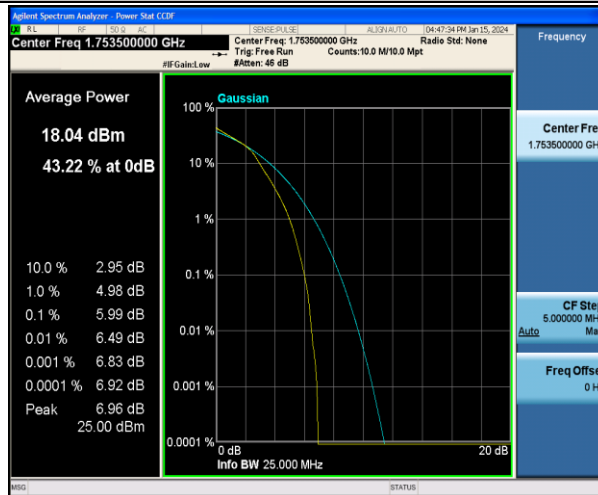

Band4-3MHz-QPSK-20385-15RB#0-PASS

Band4-3MHz-16QAM-20385-15RB#0-PASS