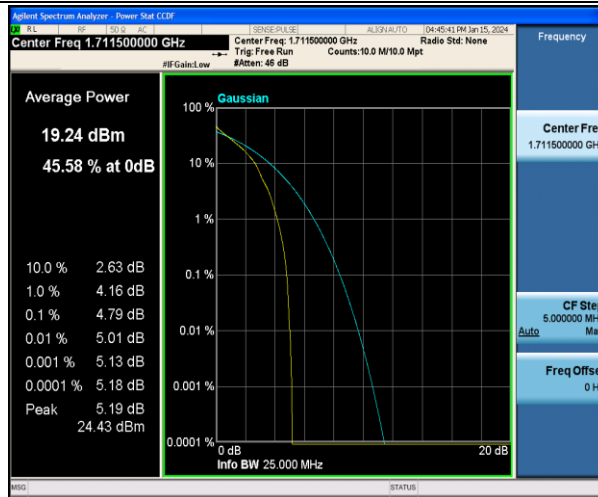

Band4-1.4MHz-16QAM-20393-6RB#0-PASS

Band4-3MHz-QPSK-19965-1RB#0-PASS