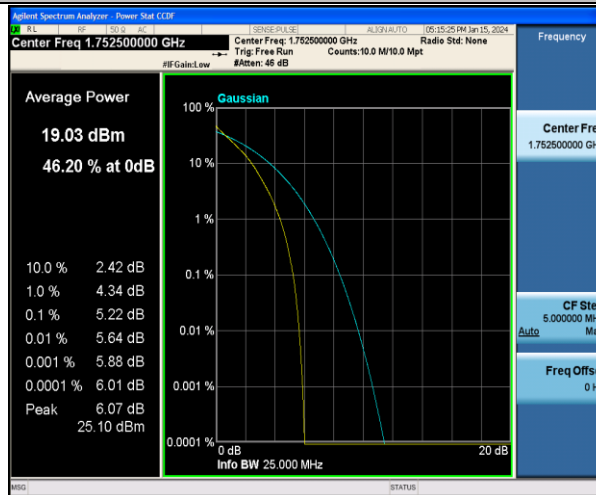

Band4-5MHz-16QAM-20175-1RB#0-PASS

Band4-5MHz-QPSK-20175-25RB#0-PASS

Band4-5MHz-16QAM-20175-25RB#0-PASS

Band4-5MHz-QPSK-20375-1RB#0-PASS

Band4-5MHz-16QAM-20375-1RB#0-PASS

Band4-5MHz-QPSK-20375-25RB#0-PASS

Band4-5MHz-16QAM-20375-25RB#0-PASS