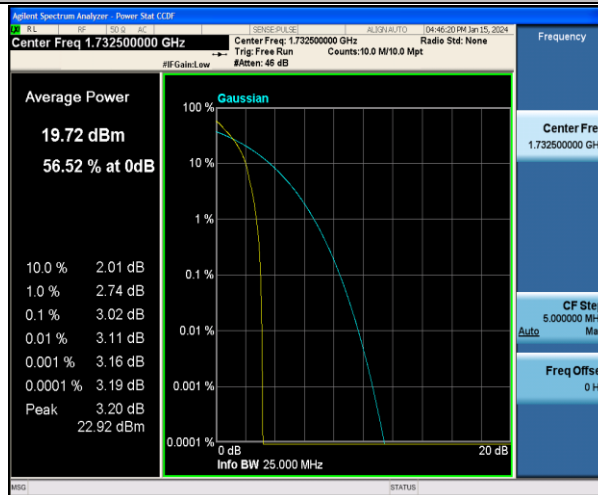

Band4-3MHz-16QAM-19965-15RB#0-PASS

Band4-3MHz-QPSK-20175-1RB#0-PASS