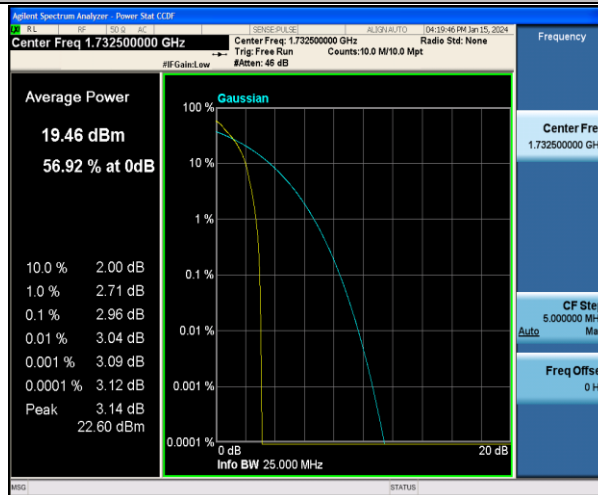

Band4-1.4MHz-16QAM-19957-6RB#0-PASS

Band4-1.4MHz-QPSK-20175-1RB#0-PASS

Band4-1.4MHz-16QAM-20175-1RB#0-PASS

Band4-1.4MHz-QPSK-20175-6RB#0-PASS

Band4-1.4MHz-16QAM-20175-6RB#0-PASS

Band4-1.4MHz-QPSK-20393-1RB#0-PASS