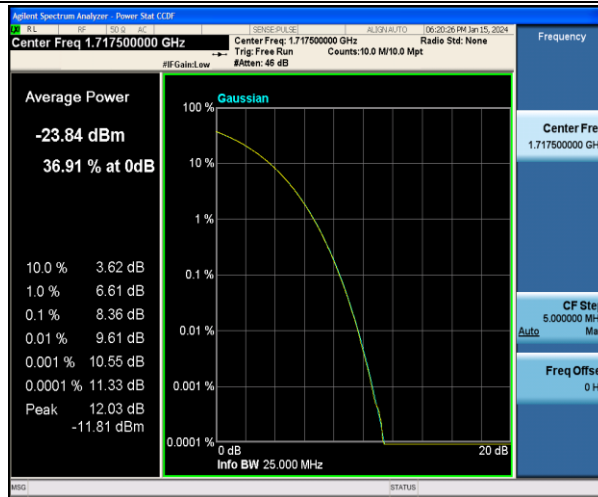

Band4-10MHz-QPSK-20350-50RB#0-PASS

Band4-15MHz-QPSK-20025-1RB#0-PASS