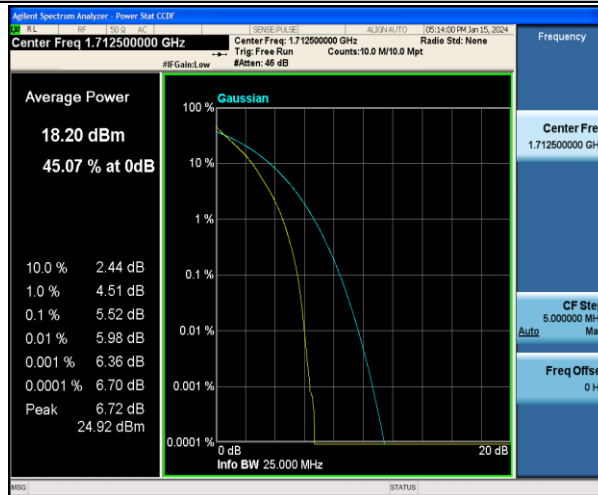

Band4-3MHz-QPSK-20385-15RB#0-PASS

Band4-3MHz-16QAM-20385-15RB#0-PASS

Band4-5MHz-QPSK-19975-1RB#0-PASS

Band4-5MHz-16QAM-19975-1RB#0-PASS

Band4-5MHz-QPSK-19975-25RB#0-PASS

Band4-5MHz-16QAM-19975-25RB#0-PASS

Band4-5MHz-QPSK-20175-1RB#0-PASS