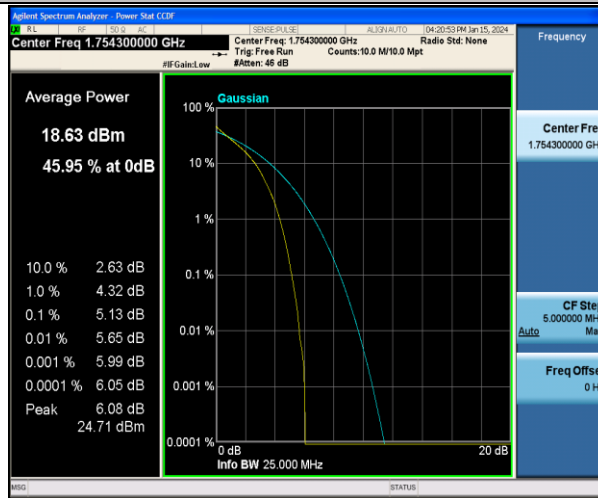

Band4-1.4MHz-16QAM-20393-1RB#0-PASS

Band4-1.4MHz-QPSK-20393-6RB#0-PASS