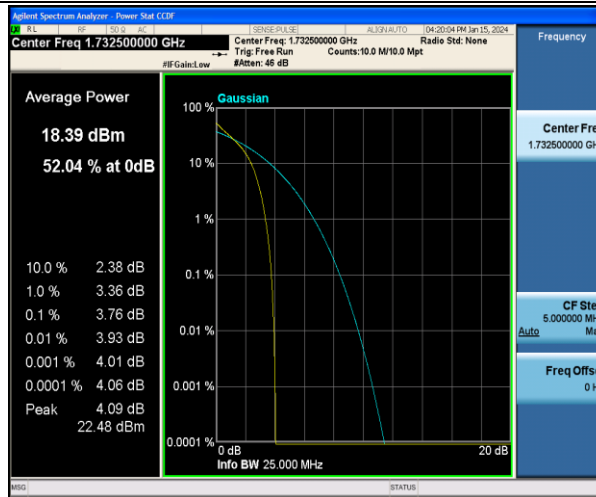

Band4-1.4MHz-16QAM-19957-6RB#0-PASS

Band4-1.4MHz-QPSK-20175-1RB#0-PASS

Band4-1.4MHz-16QAM-20175-1RB#0-PASS

Band4-1.4MHz-QPSK-20175-6RB#0-PASS

Band4-1.4MHz-16QAM-20175-6RB#0-PASS

Band4-1.4MHz-QPSK-20393-1RB#0-PASS