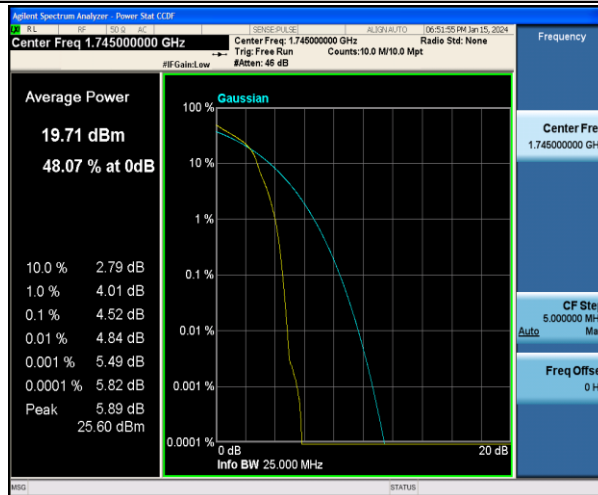

Band4-20MHz-QPSK-20050-1RB#0-PASS

Band4-20MHz-16QAM-20050-1RB#0-PASS

Band4-20MHz-QPSK-20175-1RB#0-PASS

Band4-20MHz-16QAM-20175-1RB#0-PASS

Band4-20MHz-QPSK-20300-1RB#0-PASS

Band4-20MHz-16QAM-20300-1RB#0-PASS