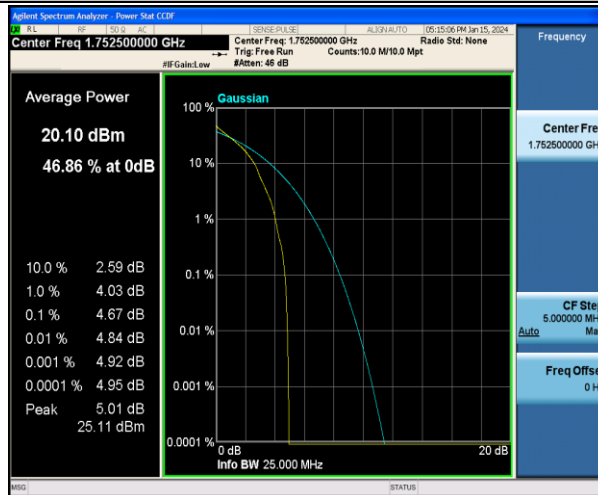

Band4-5MHz-16QAM-20175-25RB#0-PASS

Band4-5MHz-QPSK-20375-1RB#0-PASS