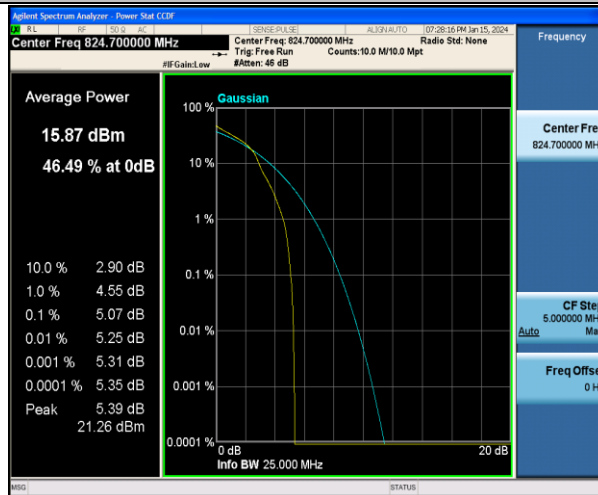

Band4-20MHz-QPSK-20050-100RB#0-PASS

Band4-20MHz-QPSK-20175-100RB#0-PASS

Band4-20MHz-QPSK-20300-100RB#0-PASS

Band5-1.4MHz-QPSK-20407-1RB#0-PASS

Band5-1.4MHz-16QAM-20407-1RB#0-PASS

Band5-1.4MHz-QPSK-20407-6RB#0-PASS