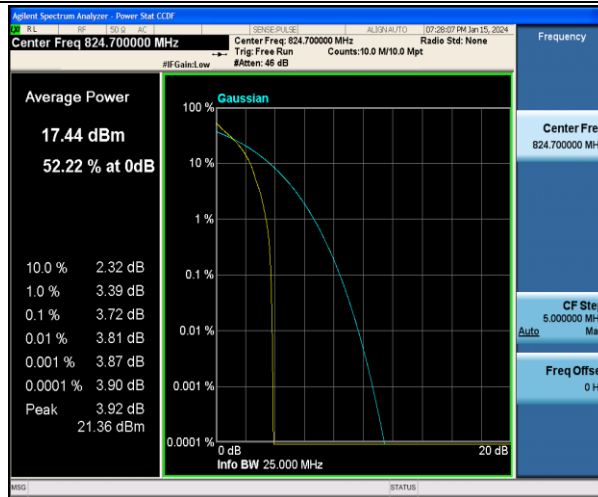

Band4-20MHz-QPSK-20300-100RB#0-PASS

Band5-1.4MHz-QPSK-20407-1RB#0-PASS