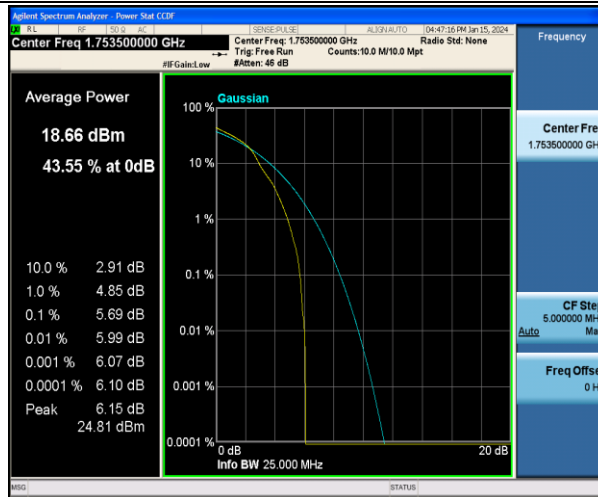

Band4-3MHz-16QAM-19965-15RB#0-PASS

Band4-3MHz-QPSK-20175-1RB#0-PASS

Band4-3MHz-16QAM-20175-1RB#0-PASS

Band4-3MHz-QPSK-20175-15RB#0-PASS

Band4-3MHz-16QAM-20175-15RB#0-PASS

Band4-3MHz-QPSK-20385-1RB#0-PASS

Band4-3MHz-16QAM-20385-1RB#0-PASS