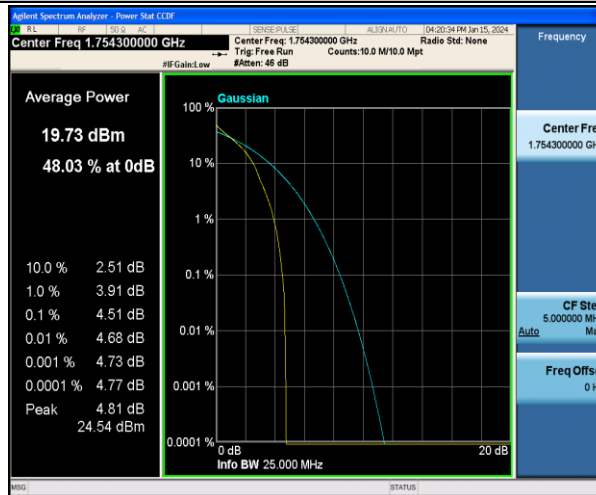

Band4-1.4MHz-16QAM-19957-6RB#0-PASS

Band4-1.4MHz-QPSK-20175-1RB#0-PASS

Band4-1.4MHz-16QAM-20175-1RB#0-PASS

Band4-1.4MHz-QPSK-20175-6RB#0-PASS

Band4-1.4MHz-16QAM-20175-6RB#0-PASS

Band4-1.4MHz-QPSK-20393-1RB#0-PASS