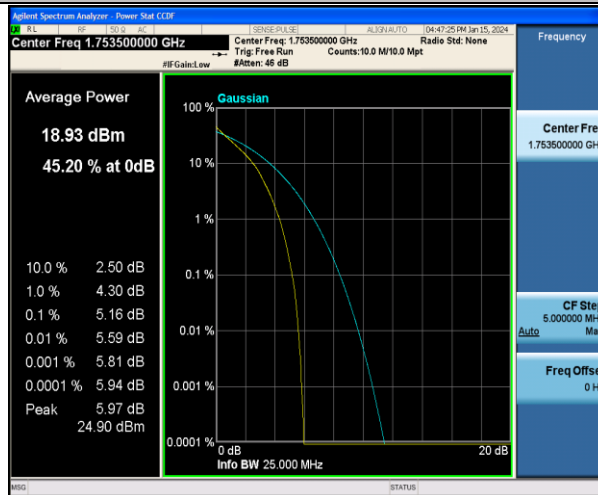

Band4-3MHz-16QAM-19965-15RB#0-PASS

Band4-3MHz-QPSK-20175-1RB#0-PASS

Band4-3MHz-16QAM-20175-1RB#0-PASS

Band4-3MHz-QPSK-20175-15RB#0-PASS

Band4-3MHz-16QAM-20175-15RB#0-PASS

Band4-3MHz-QPSK-20385-1RB#0-PASS

Band4-3MHz-16QAM-20385-1RB#0-PASS