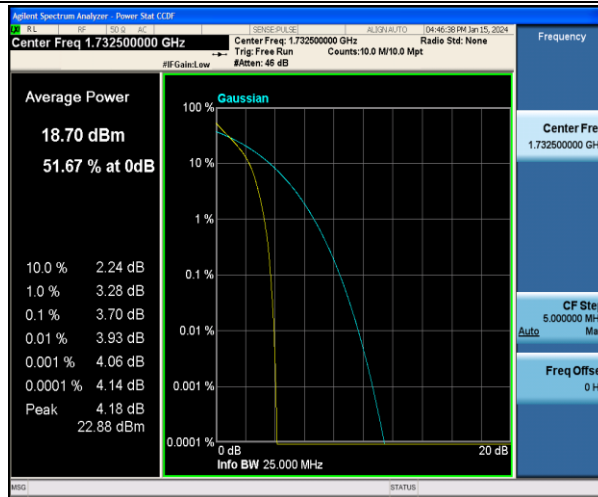

Band4-3MHz-16QAM-20175-1RB#0-PASS

Band4-3MHz-QPSK-20175-15RB#0-PASS