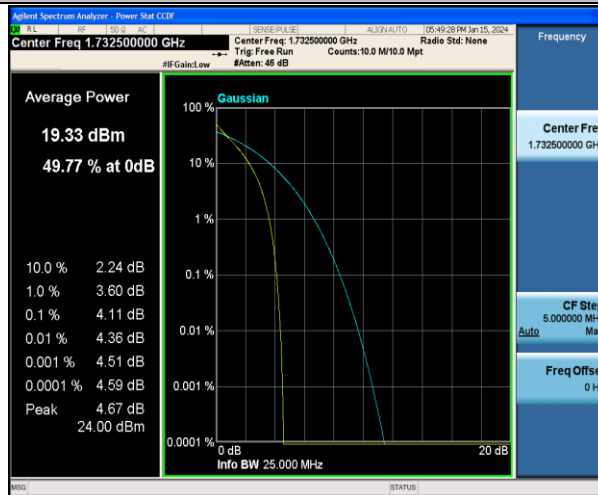

Band4-10MHz-QPSK-20000-50RB#0-PASS

Band4-10MHz-QPSK-20175-50RB#0-PASS