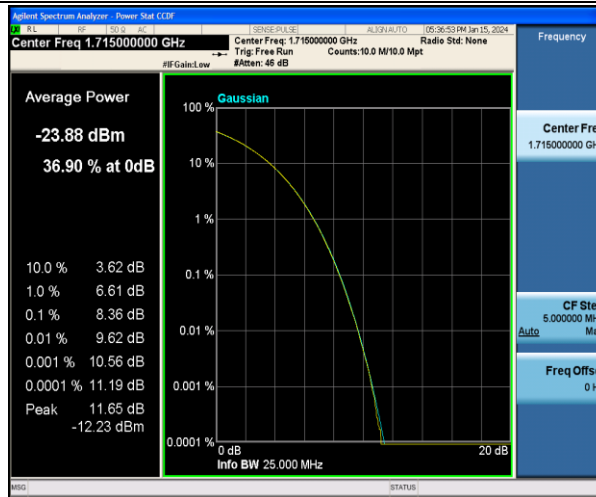

Band4-5MHz-16QAM-20175-1RB#0-PASS

Band4-5MHz-QPSK-20175-25RB#0-PASS

Band4-5MHz-16QAM-20175-25RB#0-PASS

Band4-5MHz-QPSK-20375-1RB#0-PASS

Band4-5MHz-16QAM-20375-1RB#0-PASS

Band4-5MHz-QPSK-20375-25RB#0-PASS

Band4-5MHz-16QAM-20375-25RB#0-PASS