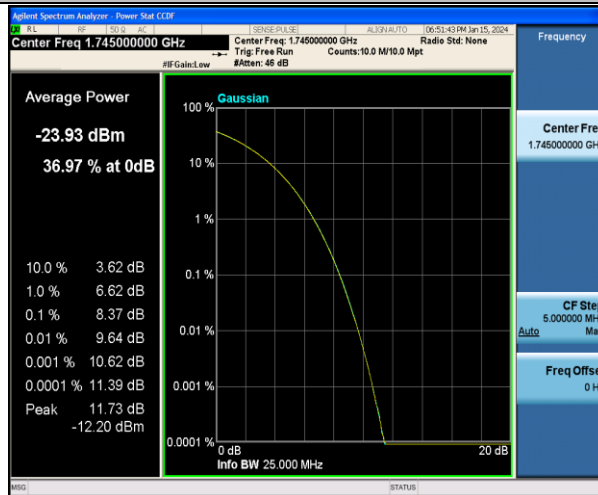

Band4-20MHz-QPSK-20050-1RB#0-PASS

Band4-20MHz-16QAM-20050-1RB#0-PASS

Band4-20MHz-QPSK-20175-1RB#0-PASS

Band4-20MHz-16QAM-20175-1RB#0-PASS

Band4-20MHz-QPSK-20300-1RB#0-PASS

Band4-20MHz-16QAM-20300-1RB#0-PASS