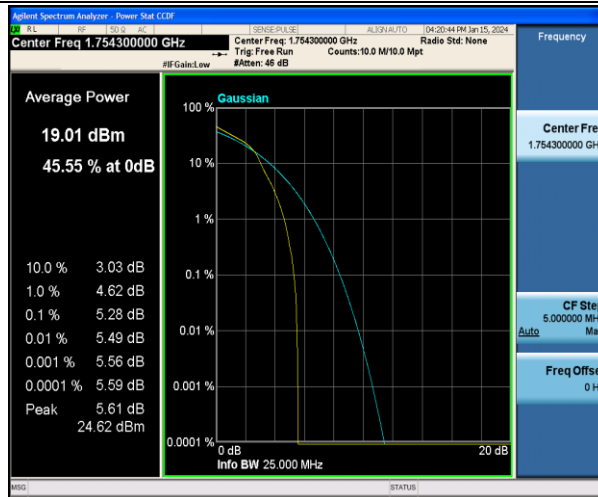

Band4-1.4MHz-16QAM-19957-6RB#0-PASS

Band4-1.4MHz-QPSK-20175-1RB#0-PASS

Band4-1.4MHz-16QAM-20175-1RB#0-PASS

Band4-1.4MHz-QPSK-20175-6RB#0-PASS

Band4-1.4MHz-16QAM-20175-6RB#0-PASS

Band4-1.4MHz-QPSK-20393-1RB#0-PASS