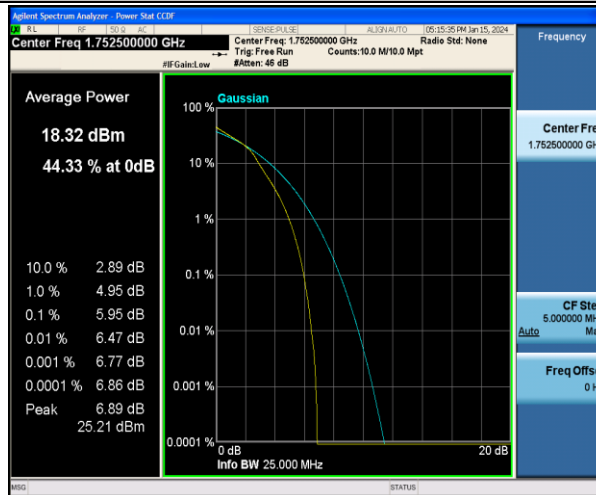

Band4-5MHz-16QAM-20175-1RB#0-PASS

Band4-5MHz-QPSK-20175-25RB#0-PASS

Band4-5MHz-16QAM-20175-25RB#0-PASS

Band4-5MHz-QPSK-20375-1RB#0-PASS

Band4-5MHz-16QAM-20375-1RB#0-PASS

Band4-5MHz-QPSK-20375-25RB#0-PASS

Band4-5MHz-16QAM-20375-25RB#0-PASS