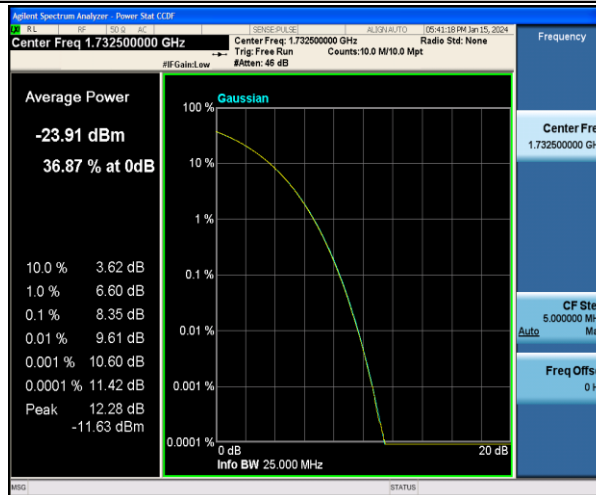

Band4-10MHz-16QAM-20000-1RB#0-PASS

Band4-10MHz-QPSK-20175-1RB#0-PASS