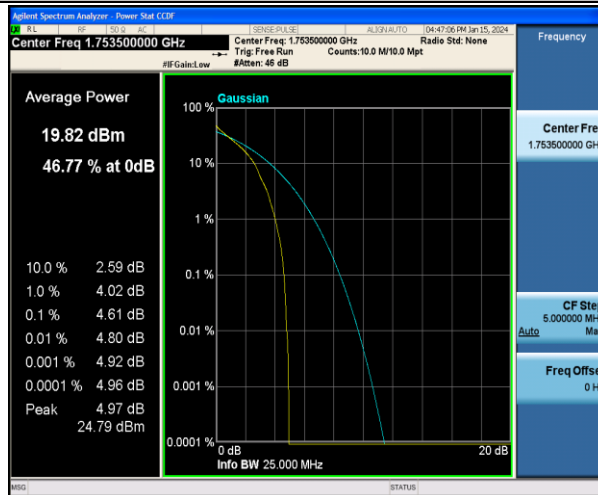

Band4-3MHz-16QAM-19965-15RB#0-PASS

Band4-3MHz-QPSK-20175-1RB#0-PASS

Band4-3MHz-16QAM-20175-1RB#0-PASS

Band4-3MHz-QPSK-20175-15RB#0-PASS

Band4-3MHz-16QAM-20175-15RB#0-PASS

Band4-3MHz-QPSK-20385-1RB#0-PASS

Band4-3MHz-16QAM-20385-1RB#0-PASS