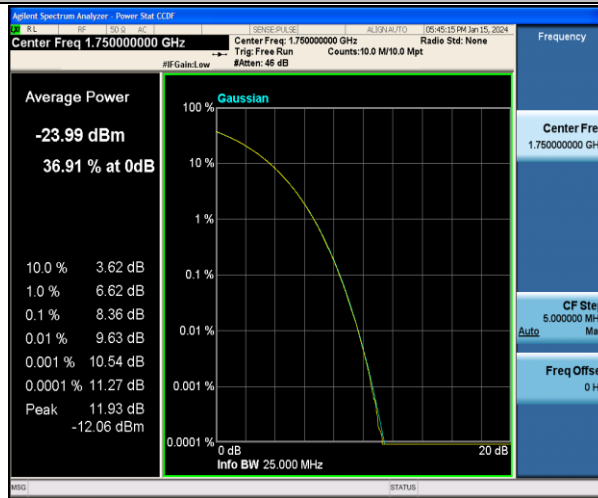

Band4-10MHz-QPSK-20000-1RB#0-PASS

Band4-10MHz-16QAM-20000-1RB#0-PASS

Band4-10MHz-QPSK-20175-1RB#0-PASS

Band4-10MHz-16QAM-20175-1RB#0-PASS

Band4-10MHz-QPSK-20350-1RB#0-PASS

Band4-10MHz-16QAM-20350-1RB#0-PASS