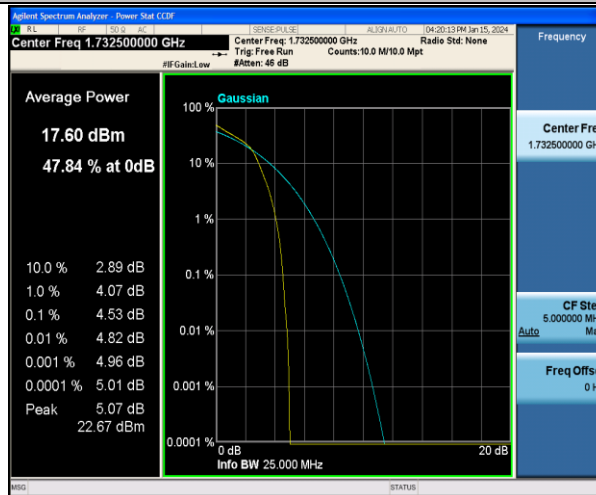

Band4-1.4MHz-16QAM-19957-6RB#0-PASS

Band4-1.4MHz-QPSK-20175-1RB#0-PASS

Band4-1.4MHz-16QAM-20175-1RB#0-PASS

Band4-1.4MHz-QPSK-20175-6RB#0-PASS

Band4-1.4MHz-16QAM-20175-6RB#0-PASS

Band4-1.4MHz-QPSK-20393-1RB#0-PASS