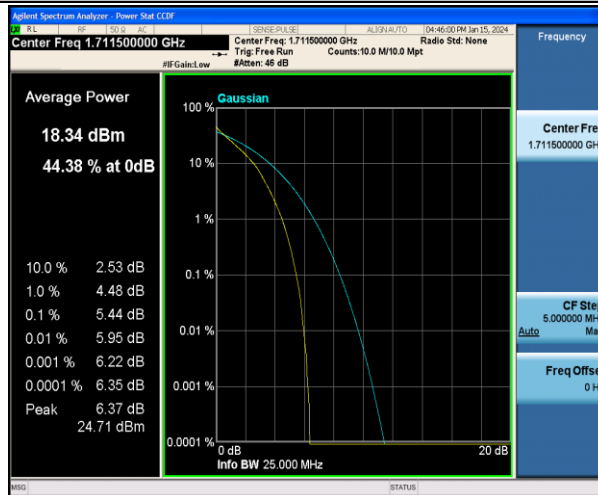

Band4-1.4MHz-16QAM-20393-1RB#0-PASS

Band4-1.4MHz-QPSK-20393-6RB#0-PASS

Band4-1.4MHz-16QAM-20393-6RB#0-PASS

Band4-3MHz-QPSK-19965-1RB#0-PASS

Band4-3MHz-16QAM-19965-1RB#0-PASS

Band4-3MHz-QPSK-19965-15RB#0-PASS