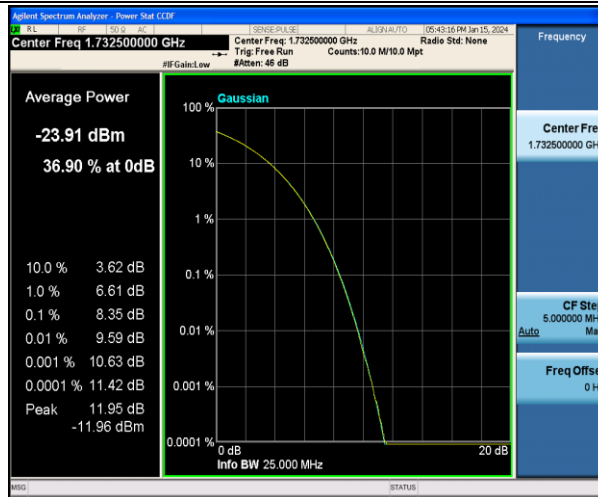

Band4-10MHz-QPSK-20175-1RB#0-PASS

Band4-10MHz-16QAM-20175-1RB#0-PASS