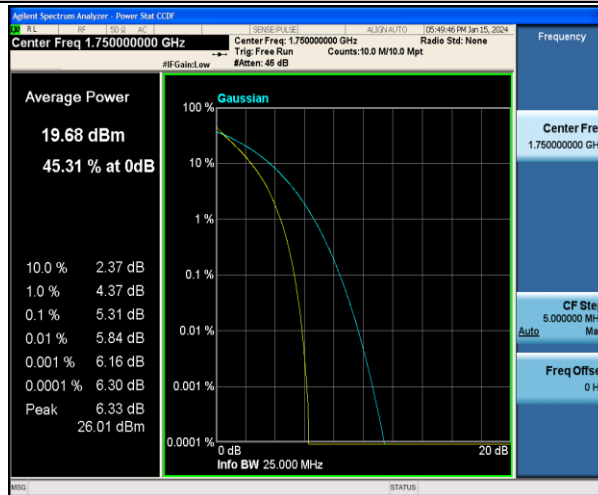

Band4-10MHz-QPSK-20175-50RB#0-PASS

Band4-10MHz-QPSK-20350-50RB#0-PASS