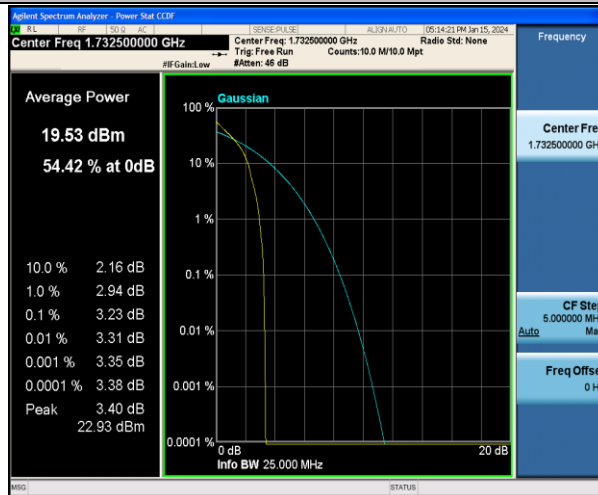

Band4-3MHz-QPSK-20385-15RB#0-PASS

Band4-3MHz-16QAM-20385-15RB#0-PASS

Band4-5MHz-QPSK-19975-1RB#0-PASS

Band4-5MHz-16QAM-19975-1RB#0-PASS

Band4-5MHz-QPSK-19975-25RB#0-PASS

Band4-5MHz-16QAM-19975-25RB#0-PASS

Band4-5MHz-QPSK-20175-1RB#0-PASS