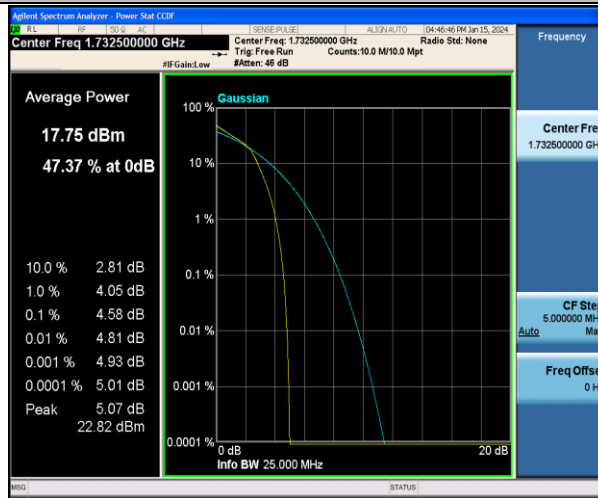

Band4-3MHz-16QAM-19965-15RB#0-PASS

Band4-3MHz-QPSK-20175-1RB#0-PASS

Band4-3MHz-16QAM-20175-1RB#0-PASS

Band4-3MHz-QPSK-20175-15RB#0-PASS

Band4-3MHz-16QAM-20175-15RB#0-PASS

Band4-3MHz-QPSK-20385-1RB#0-PASS

Band4-3MHz-16QAM-20385-1RB#0-PASS