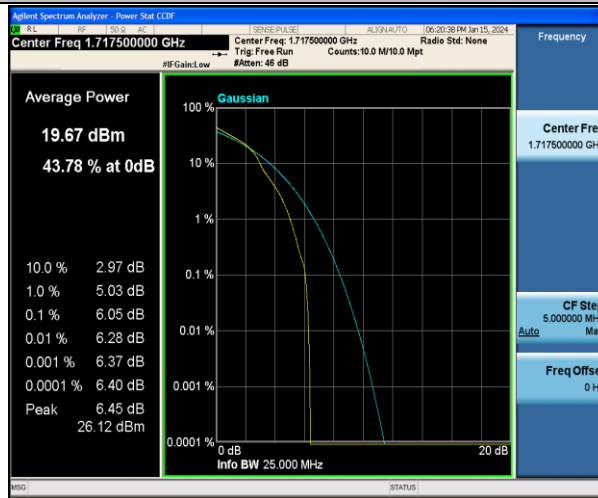

Band4-10MHz-QPSK-20000-50RB#0-PASS

Band4-10MHz-QPSK-20175-50RB#0-PASS

Band4-10MHz-QPSK-20350-50RB#0-PASS

Band4-15MHz-QPSK-20025-1RB#0-PASS

Band4-15MHz-16QAM-20025-1RB#0-PASS

Band4-15MHz-QPSK-20175-1RB#0-PASS