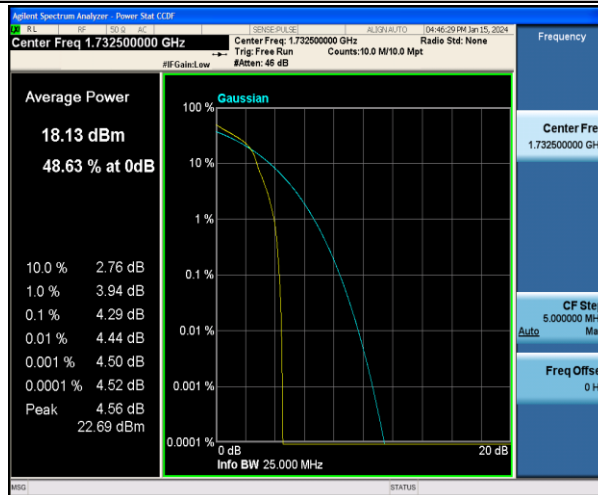

Band4-3MHz-QPSK-20175-1RB#0-PASS

Band4-3MHz-16QAM-20175-1RB#0-PASS