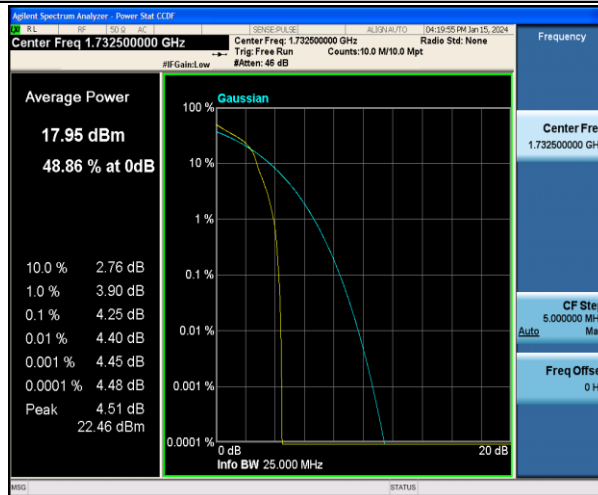

Band4-1.4MHz-16QAM-19957-6RB#0-PASS

Band4-1.4MHz-QPSK-20175-1RB#0-PASS

Band4-1.4MHz-16QAM-20175-1RB#0-PASS

Band4-1.4MHz-QPSK-20175-6RB#0-PASS

Band4-1.4MHz-16QAM-20175-6RB#0-PASS

Band4-1.4MHz-QPSK-20393-1RB#0-PASS