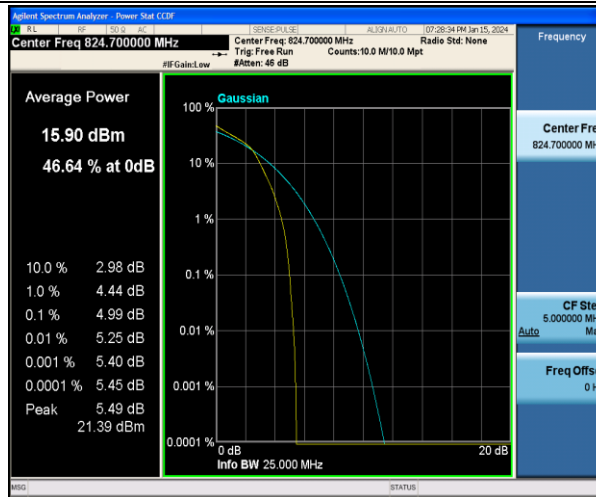

Band4-20MHz-QPSK-20050-100RB#0-PASS

Band4-20MHz-QPSK-20175-100RB#0-PASS

Band4-20MHz-QPSK-20300-100RB#0-PASS

Band5-1.4MHz-QPSK-20407-1RB#0-PASS

Band5-1.4MHz-16QAM-20407-1RB#0-PASS

Band5-1.4MHz-QPSK-20407-6RB#0-PASS