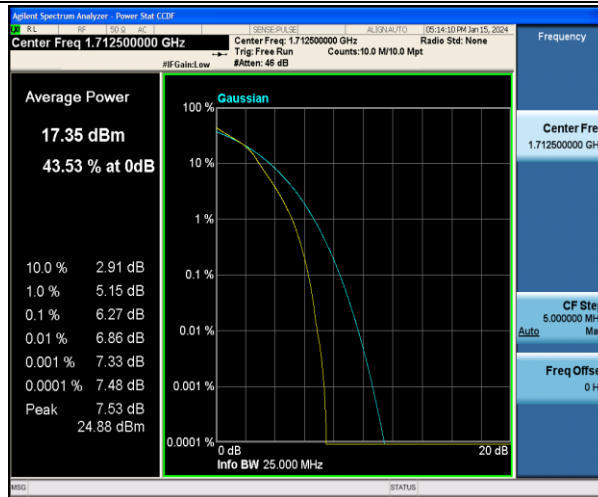

Band4-3MHz-QPSK-20385-15RB#0-PASS

Band4-3MHz-16QAM-20385-15RB#0-PASS

Band4-5MHz-QPSK-19975-1RB#0-PASS

Band4-5MHz-16QAM-19975-1RB#0-PASS

Band4-5MHz-QPSK-19975-25RB#0-PASS

Band4-5MHz-16QAM-19975-25RB#0-PASS

Band4-5MHz-QPSK-20175-1RB#0-PASS