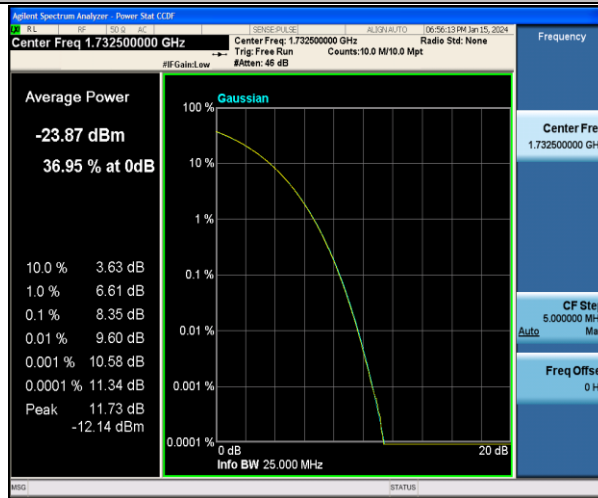

Band4-20MHz-QPSK-20050-100RB#0-PASS

Band4-20MHz-QPSK-20175-100RB#0-PASS