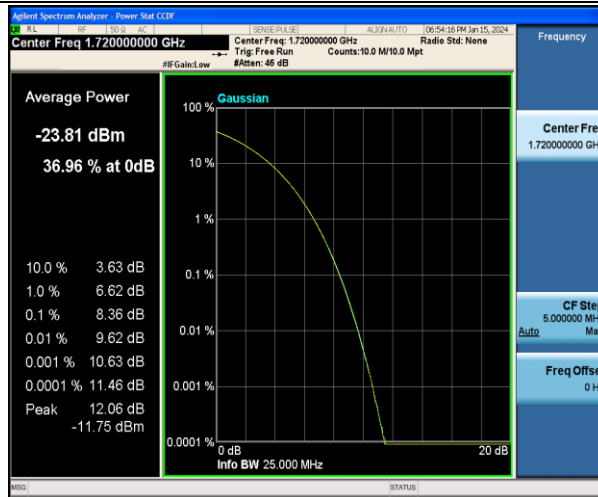

Band4-20MHz-QPSK-20050-1RB#0-PASS

Band4-20MHz-16QAM-20050-1RB#0-PASS

Band4-20MHz-QPSK-20175-1RB#0-PASS

Band4-20MHz-16QAM-20175-1RB#0-PASS

Band4-20MHz-QPSK-20300-1RB#0-PASS

Band4-20MHz-16QAM-20300-1RB#0-PASS