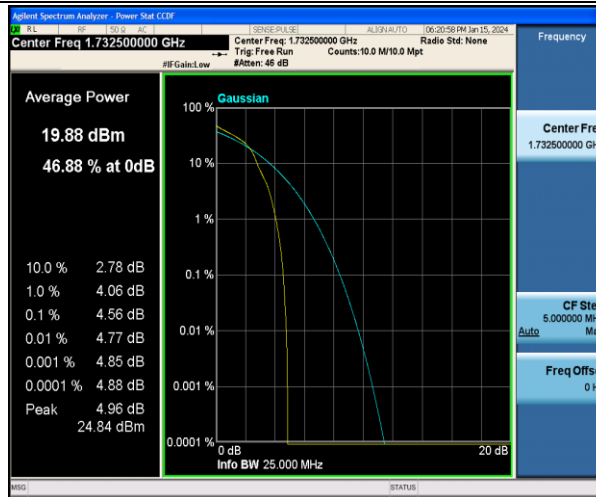

Band4-10MHz-QPSK-20000-50RB#0-PASS

Band4-10MHz-QPSK-20175-50RB#0-PASS

Band4-10MHz-QPSK-20350-50RB#0-PASS

Band4-15MHz-QPSK-20025-1RB#0-PASS

Band4-15MHz-16QAM-20025-1RB#0-PASS

Band4-15MHz-QPSK-20175-1RB#0-PASS