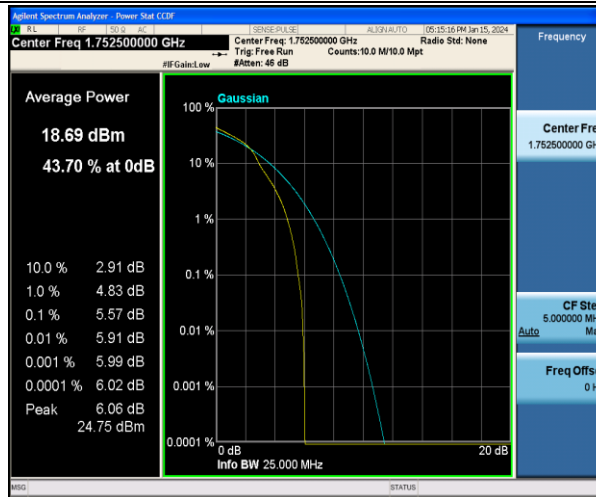

Band4-5MHz-16QAM-20175-1RB#0-PASS

Band4-5MHz-QPSK-20175-25RB#0-PASS

Band4-5MHz-16QAM-20175-25RB#0-PASS

Band4-5MHz-QPSK-20375-1RB#0-PASS

Band4-5MHz-16QAM-20375-1RB#0-PASS

Band4-5MHz-QPSK-20375-25RB#0-PASS

Band4-5MHz-16QAM-20375-25RB#0-PASS