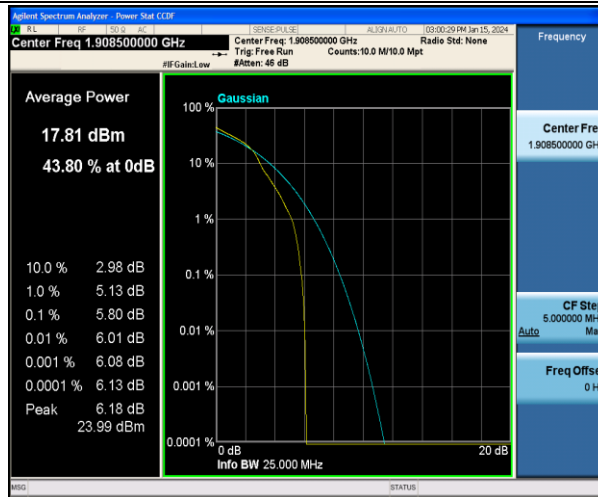

Band2-3MHz-16QAM-19185-1RB#0-PASS