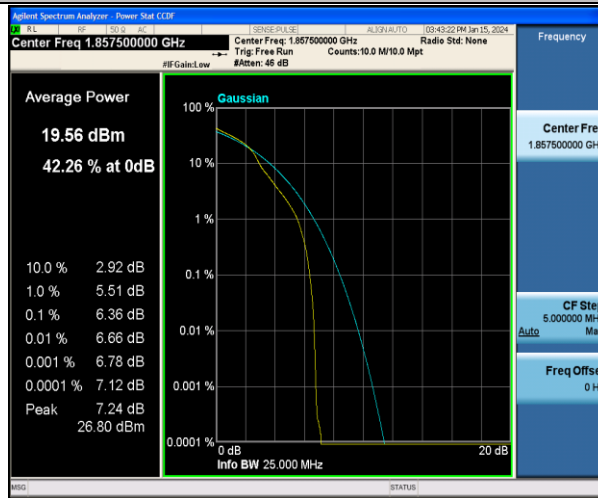

Band2-15MHz-16QAM-18675-1RB#0-PASS