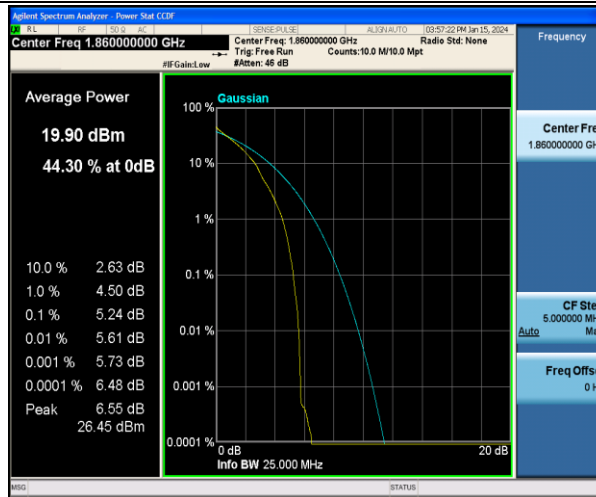

Band2-20MHz-QPSK-18700-1RB#0-PASS