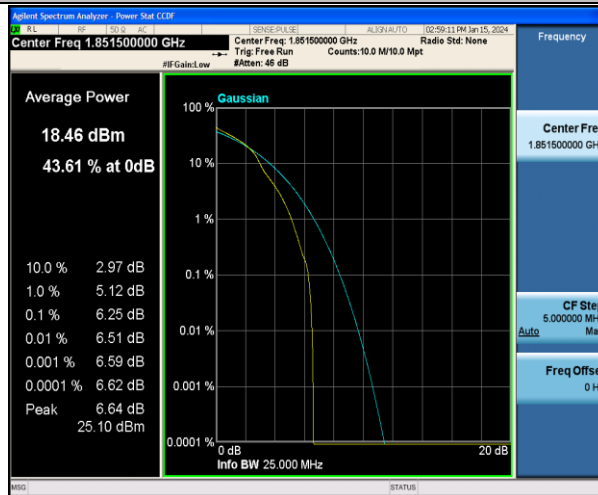

Band2-3MHz-16QAM-18615-1RB#0-PASS