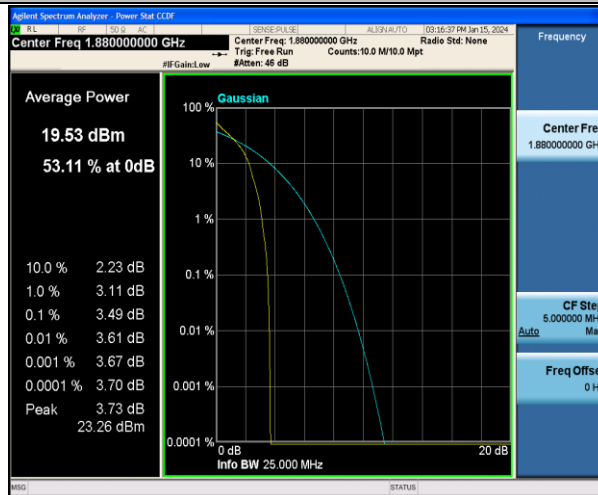

Band2-5MHz-QPSK-18900-1RB#0-PASS