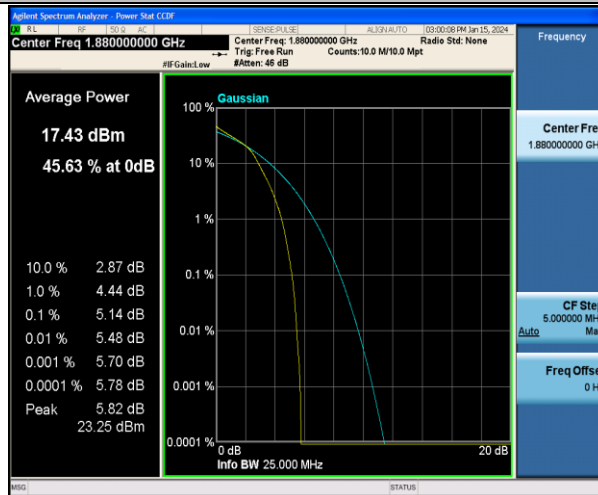

Band2-3MHz-QPSK-18615-1RB#0-PASS

Band2-3MHz-16QAM-18615-1RB#0-PASS

Band2-3MHz-QPSK-18615-15RB#0-PASS

Band2-3MHz-16QAM-18615-15RB#0-PASS

Band2-3MHz-QPSK-18900-1RB#0-PASS

Band2-3MHz-16QAM-18900-1RB#0-PASS

Band2-3MHz-QPSK-18900-15RB#0-PASS