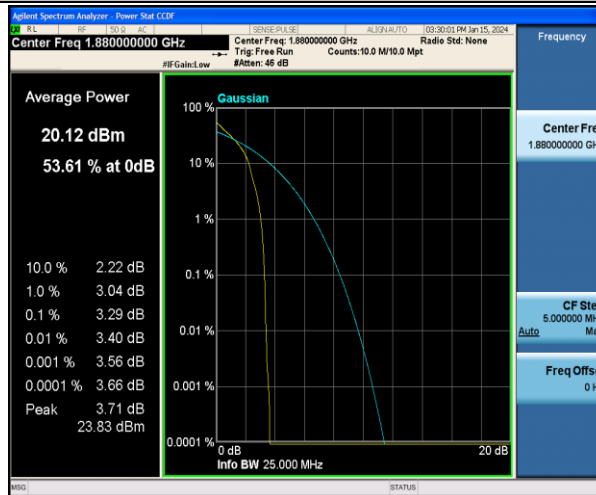

Band2-5MHz-16QAM-19175-1RB#0-PASS

Band2-5MHz-QPSK-19175-25RB#0-PASS

Band2-5MHz-16QAM-19175-25RB#0-PASS

Band2-10MHz-QPSK-18650-1RB#0-PASS

Band2-10MHz-16QAM-18650-1RB#0-PASS

Band2-10MHz-QPSK-18900-1RB#0-PASS