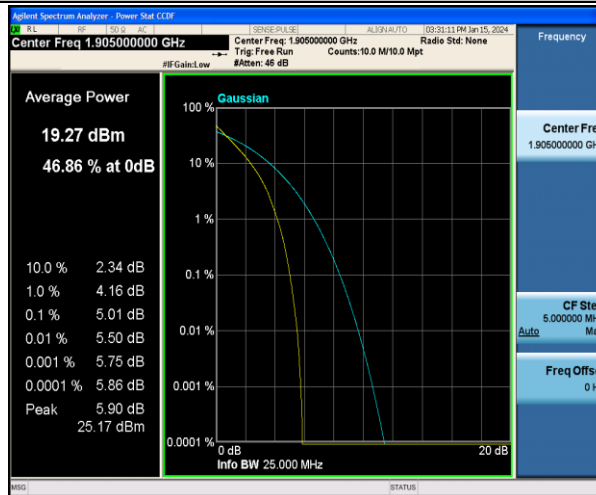

Band2-10MHz-16QAM-18900-1RB#0-PASS

Band2-10MHz-QPSK-19150-1RB#0-PASS

Band2-10MHz-16QAM-19150-1RB#0-PASS

Band2-10MHz-QPSK-18650-50RB#0-PASS

Band2-10MHz-QPSK-18900-50RB#0-PASS

Band2-10MHz-QPSK-19150-50RB#0-PASS