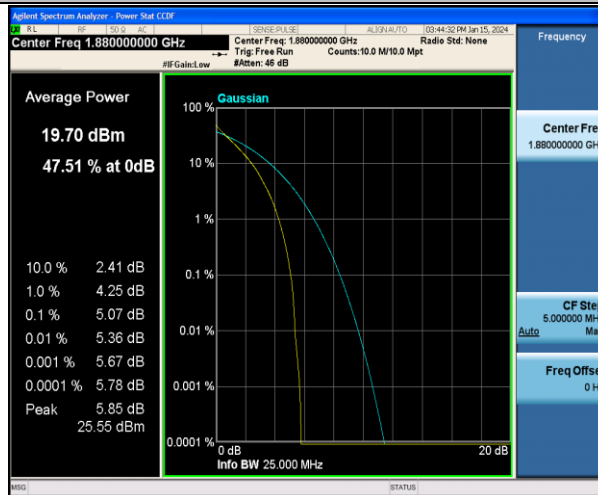

Band2-15MHz-QPSK-18900-75RB#0-PASS