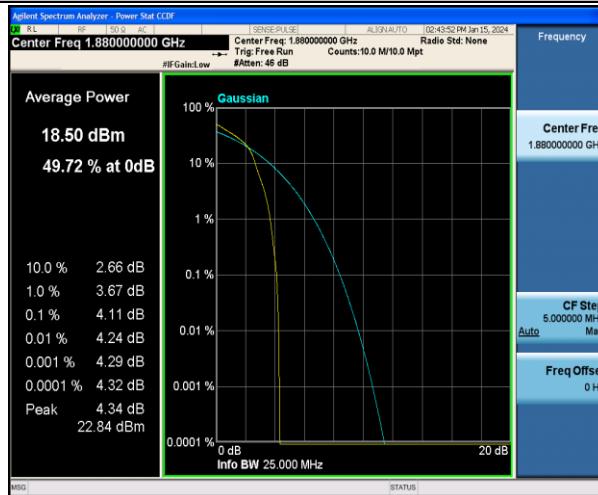

Test Graphs

Band2-1.4MHz-QPSK-18607-1RB#0-PASS

Band2-1.4MHz-16QAM-18607-1RB#0-PASS

Band2-1.4MHz-QPSK-18607-6RB#0-PASS

Band2-1.4MHz-16QAM-18607-6RB#0-PASS

Band2-1.4MHz-QPSK-18900-1RB#0-PASS

Band2-1.4MHz-16QAM-18900-1RB#0-PASS