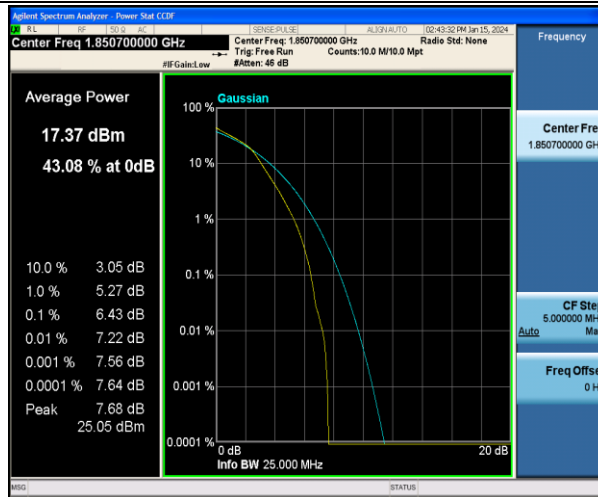

Test Graphs

Band2-1.4MHz-QPSK-18607-1RB#0-PASS

Band2-1.4MHz-16QAM-18607-1RB#0-PASS

Band2-1.4MHz-QPSK-18607-6RB#0-PASS

Band2-1.4MHz-16QAM-18607-6RB#0-PASS

Band2-1.4MHz-QPSK-18900-1RB#0-PASS

Band2-1.4MHz-16QAM-18900-1RB#0-PASS