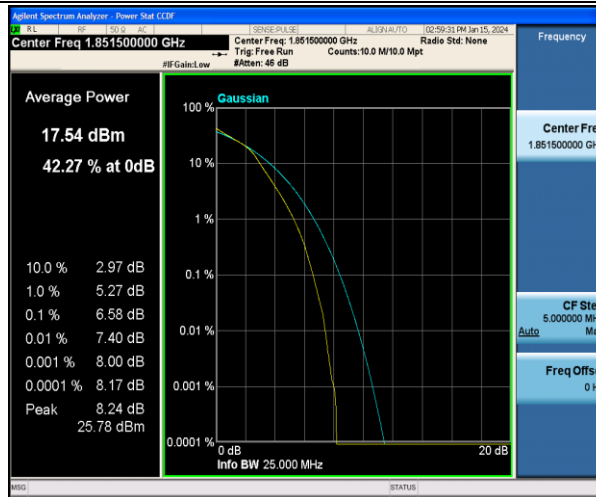

Band2-3MHz-16QAM-18615-15RB#0-PASS