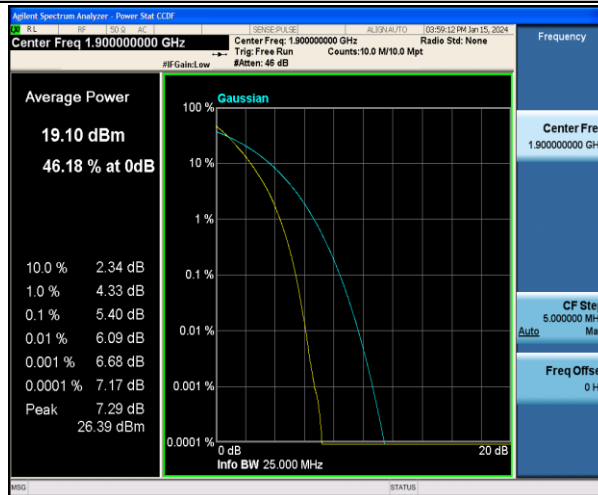

Band2-20MHz-16QAM-18900-1RB#0-PASS

Band2-20MHz-QPSK-19100-1RB#0-PASS

Band2-20MHz-16QAM-19100-1RB#0-PASS

Band2-20MHz-QPSK-18700-100RB#0-PASS

Band2-20MHz-QPSK-18900-100RB#0-PASS

Band2-20MHz-QPSK-19100-100RB#0-PASS