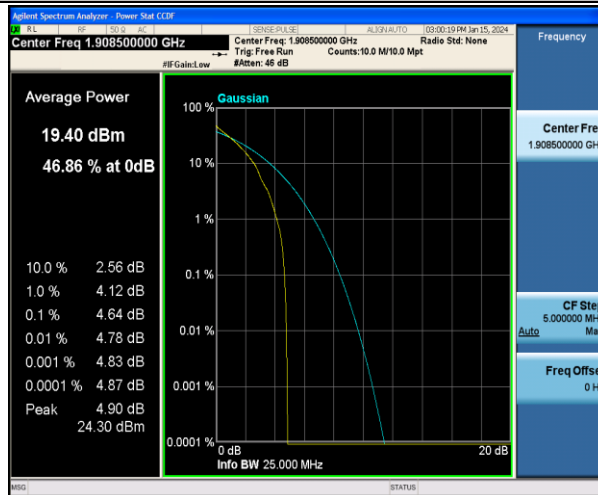

Band2-3MHz-QPSK-19185-1RB#0-PASS