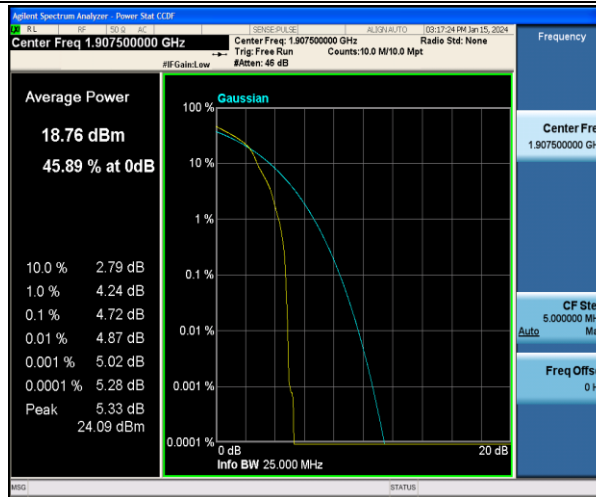

Band2-5MHz-QPSK-18625-25RB#0-PASS

Band2-5MHz-16QAM-18625-25RB#0-PASS

Band2-5MHz-QPSK-18900-1RB#0-PASS

Band2-5MHz-16QAM-18900-1RB#0-PASS

Band2-5MHz-QPSK-18900-25RB#0-PASS

Band2-5MHz-16QAM-18900-25RB#0-PASS

Band2-5MHz-QPSK-19175-1RB#0-PASS