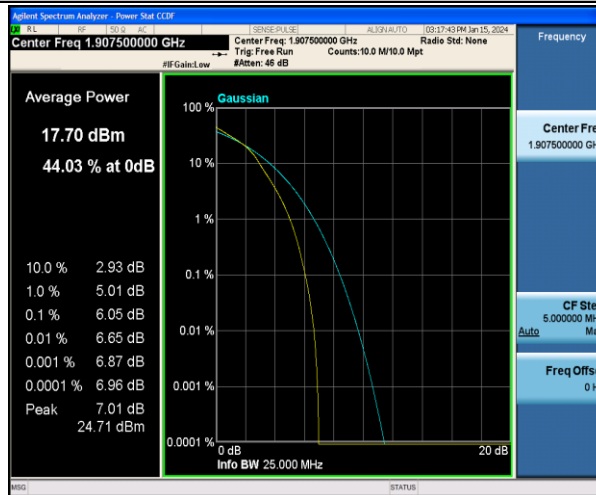

Band2-5MHz-16QAM-19175-25RB#0-PASS