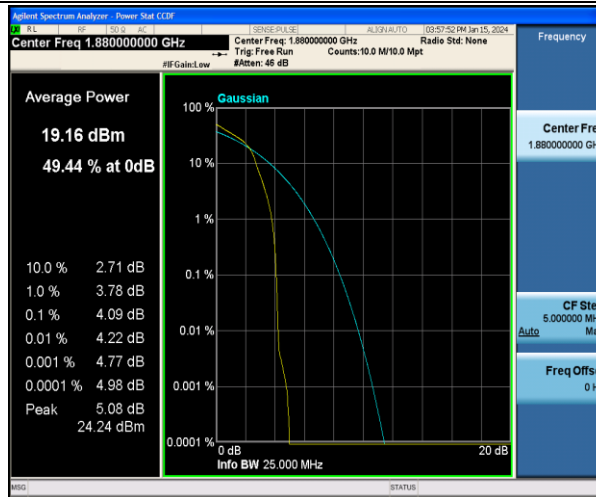

Band2-15MHz-QPSK-18675-75RB#0-PASS

Band2-15MHz-QPSK-18900-75RB#0-PASS

Band2-15MHz-QPSK-19125-75RB#0-PASS

Band2-20MHz-QPSK-18700-1RB#0-PASS

Band2-20MHz-16QAM-18700-1RB#0-PASS

Band2-20MHz-QPSK-18900-1RB#0-PASS