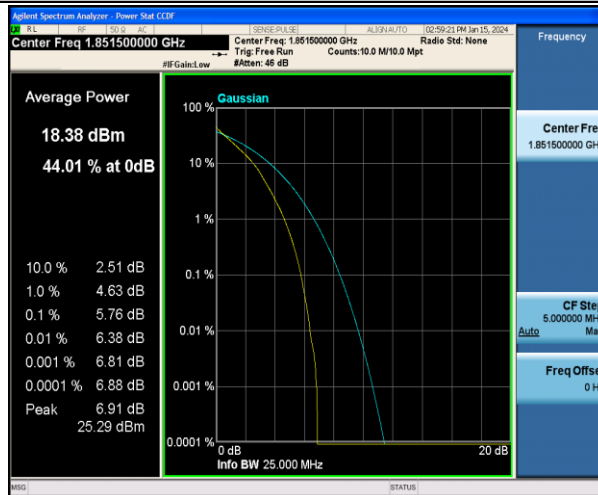

Band2-3MHz-QPSK-18615-15RB#0-PASS