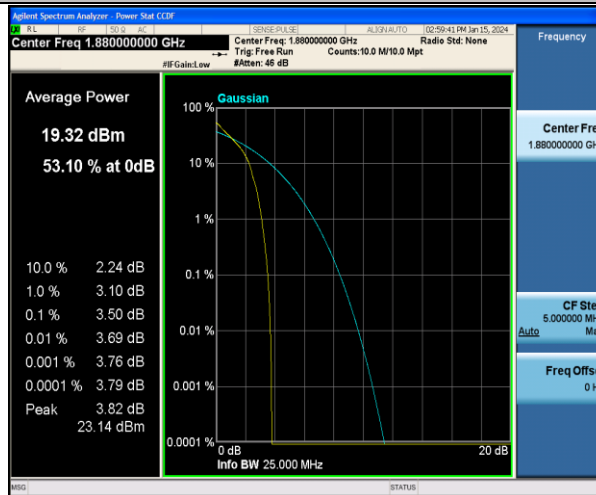

Band2-3MHz-QPSK-18615-1RB#0-PASS

Band2-3MHz-16QAM-18615-1RB#0-PASS

Band2-3MHz-QPSK-18615-15RB#0-PASS

Band2-3MHz-16QAM-18615-15RB#0-PASS

Band2-3MHz-QPSK-18900-1RB#0-PASS

Band2-3MHz-16QAM-18900-1RB#0-PASS

Band2-3MHz-QPSK-18900-15RB#0-PASS