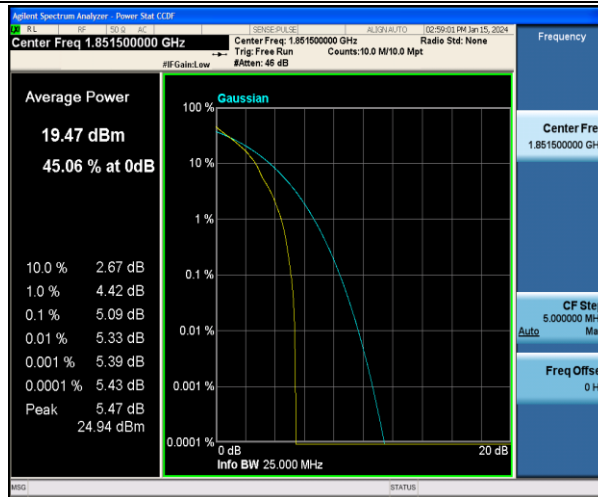

Band2-1.4MHz-QPSK-18900-6RB#0-PASS

Band2-1.4MHz-16QAM-18900-6RB#0-PASS

Band2-1.4MHz-QPSK-19193-1RB#0-PASS

Band2-1.4MHz-16QAM-19193-1RB#0-PASS

Band2-1.4MHz-QPSK-19193-6RB#0-PASS

Band2-1.4MHz-16QAM-19193-6RB#0-PASS