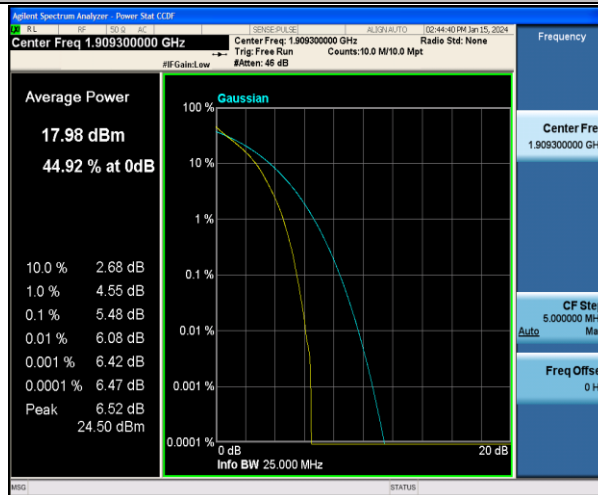

Band2-1.4MHz-QPSK-18900-6RB#0-PASS

Band2-1.4MHz-16QAM-18900-6RB#0-PASS

Band2-1.4MHz-QPSK-19193-1RB#0-PASS

Band2-1.4MHz-16QAM-19193-1RB#0-PASS

Band2-1.4MHz-QPSK-19193-6RB#0-PASS

Band2-1.4MHz-16QAM-19193-6RB#0-PASS