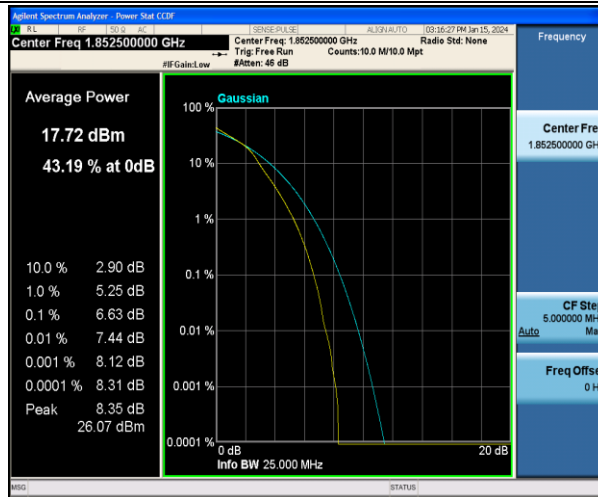

Band2-5MHz-16QAM-18625-25RB#0-PASS