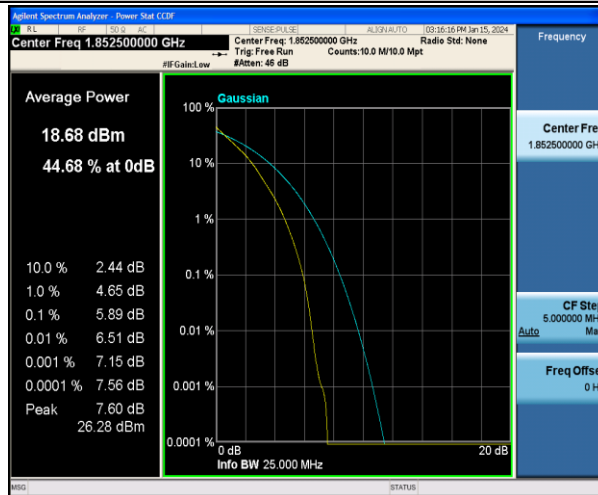

Band2-3MHz-16QAM-18900-15RB#0-PASS

Band2-3MHz-QPSK-19185-1RB#0-PASS

Band2-3MHz-16QAM-19185-1RB#0-PASS

Band2-3MHz-QPSK-19185-15RB#0-PASS

Band2-3MHz-16QAM-19185-15RB#0-PASS

Band2-5MHz-QPSK-18625-1RB#0-PASS

Band2-5MHz-16QAM-18625-1RB#0-PASS