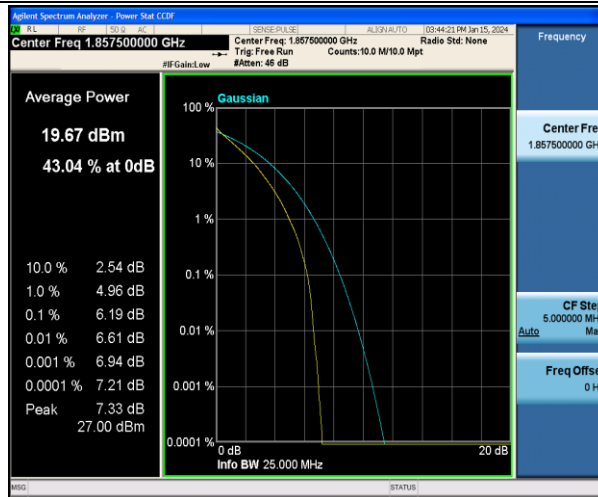

Band2-15MHz-QPSK-18675-1RB#0-PASS

Band2-15MHz-16QAM-18675-1RB#0-PASS

Band2-15MHz-QPSK-18900-1RB#0-PASS

Band2-15MHz-16QAM-18900-1RB#0-PASS

Band2-15MHz-QPSK-19125-1RB#0-PASS

Band2-15MHz-16QAM-19125-1RB#0-PASS