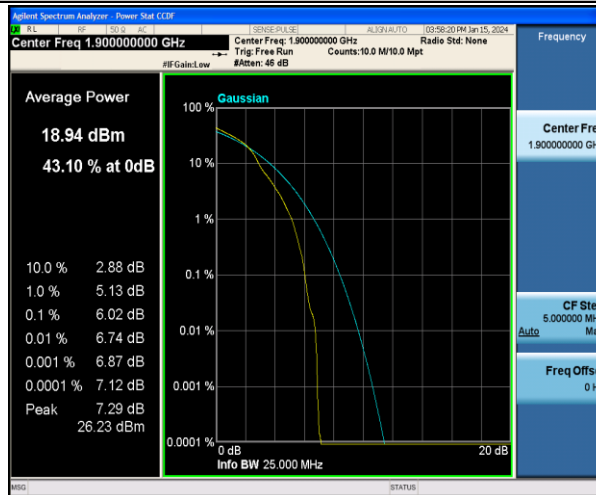

Band2-20MHz-16QAM-19100-1RB#0-PASS