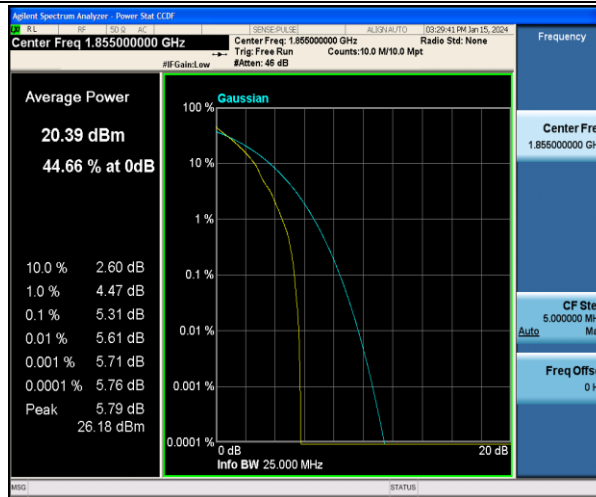

Band2-10MHz-QPSK-18650-1RB#0-PASS