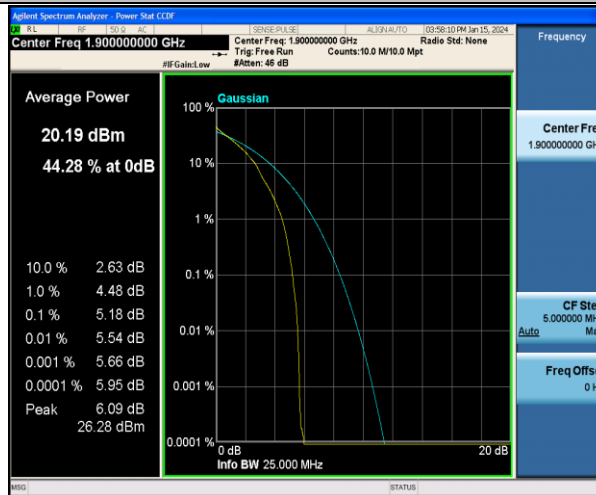

Band2-20MHz-QPSK-19100-1RB#0-PASS