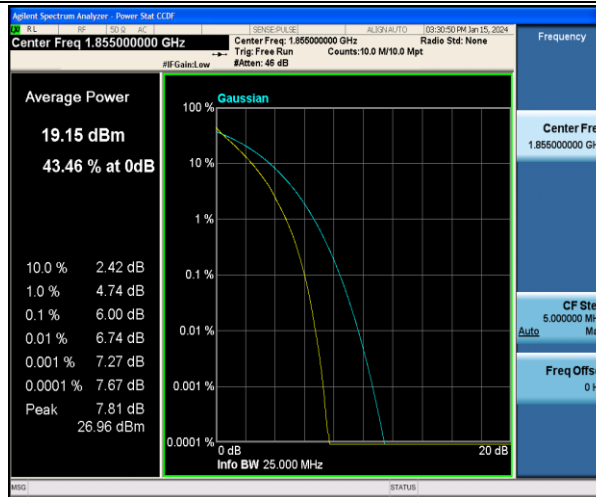

Band2-10MHz-QPSK-18650-50RB#0-PASS