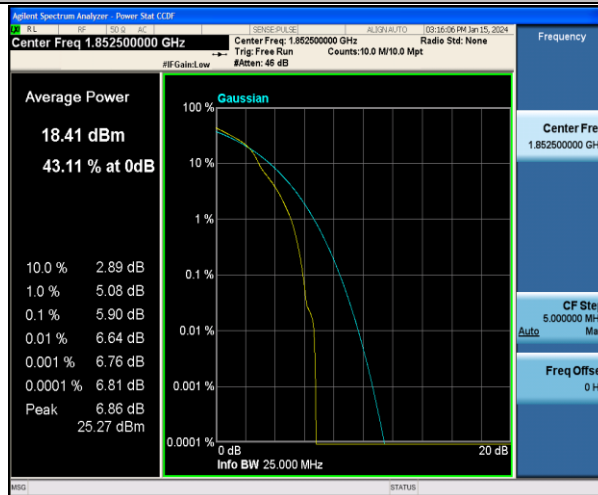

Band2-3MHz-16QAM-18900-15RB#0-PASS

Band2-3MHz-QPSK-19185-1RB#0-PASS

Band2-3MHz-16QAM-19185-1RB#0-PASS

Band2-3MHz-QPSK-19185-15RB#0-PASS

Band2-3MHz-16QAM-19185-15RB#0-PASS

Band2-5MHz-QPSK-18625-1RB#0-PASS

Band2-5MHz-16QAM-18625-1RB#0-PASS