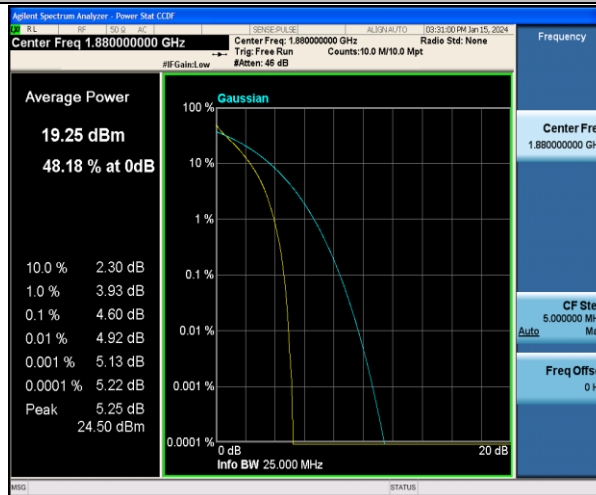

Band2-10MHz-16QAM-18900-1RB#0-PASS

Band2-10MHz-QPSK-19150-1RB#0-PASS

Band2-10MHz-16QAM-19150-1RB#0-PASS

Band2-10MHz-QPSK-18650-50RB#0-PASS

Band2-10MHz-QPSK-18900-50RB#0-PASS

Band2-10MHz-QPSK-19150-50RB#0-PASS