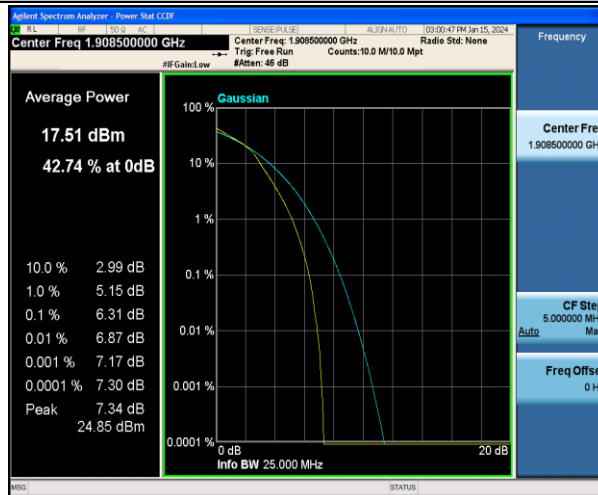

Band2-3MHz-16QAM-18900-15RB#0-PASS

Band2-3MHz-QPSK-19185-1RB#0-PASS

Band2-3MHz-16QAM-19185-1RB#0-PASS

Band2-3MHz-QPSK-19185-15RB#0-PASS

Band2-3MHz-16QAM-19185-15RB#0-PASS

Band2-5MHz-QPSK-18625-1RB#0-PASS

Band2-5MHz-16QAM-18625-1RB#0-PASS