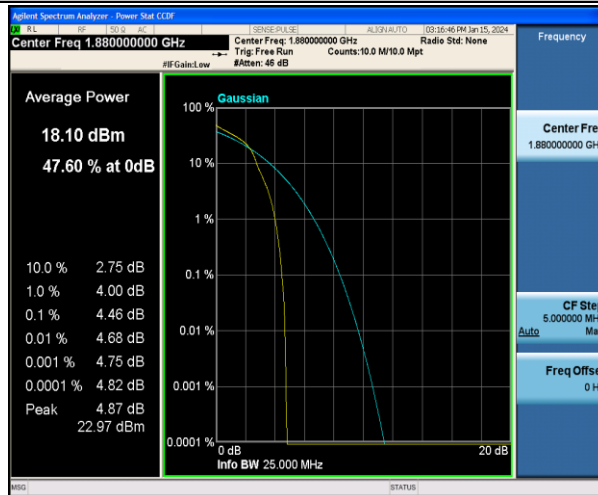

Band2-5MHz-16QAM-18900-1RB#0-PASS