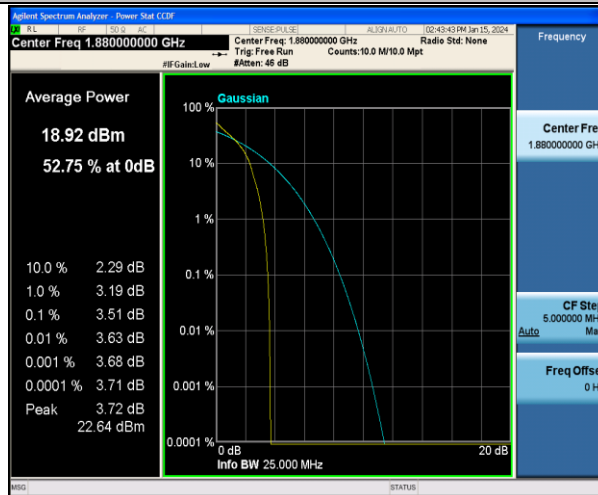

Test Graphs

Band2-1.4MHz-QPSK-18607-1RB#0-PASS

Band2-1.4MHz-16QAM-18607-1RB#0-PASS

Band2-1.4MHz-QPSK-18607-6RB#0-PASS

Band2-1.4MHz-16QAM-18607-6RB#0-PASS

Band2-1.4MHz-QPSK-18900-1RB#0-PASS

Band2-1.4MHz-16QAM-18900-1RB#0-PASS