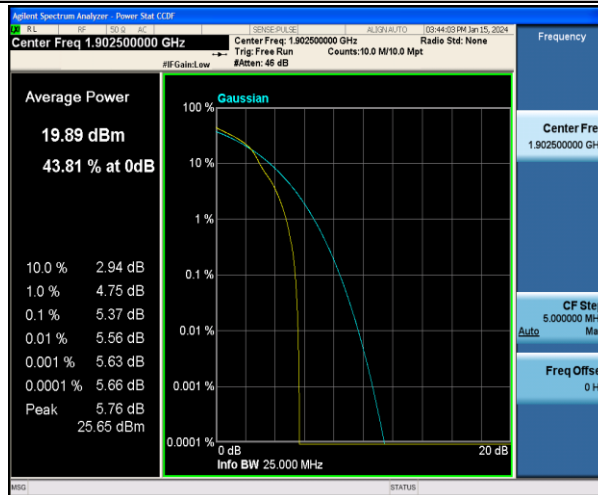

Band2-15MHz-QPSK-18675-1RB#0-PASS

Band2-15MHz-16QAM-18675-1RB#0-PASS

Band2-15MHz-QPSK-18900-1RB#0-PASS

Band2-15MHz-16QAM-18900-1RB#0-PASS

Band2-15MHz-QPSK-19125-1RB#0-PASS

Band2-15MHz-16QAM-19125-1RB#0-PASS