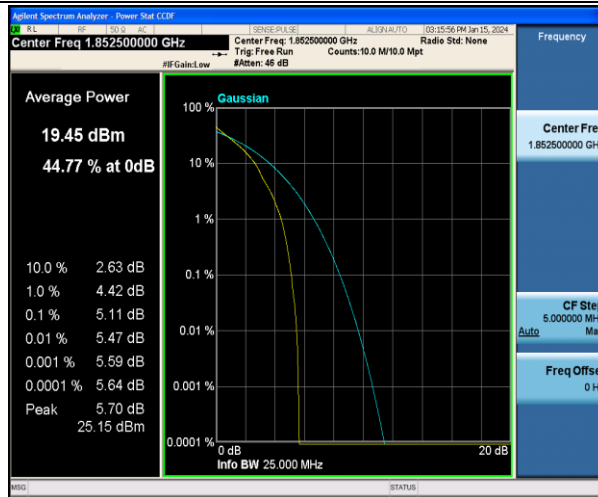

Band2-3MHz-16QAM-18900-15RB#0-PASS

Band2-3MHz-QPSK-19185-1RB#0-PASS

Band2-3MHz-16QAM-19185-1RB#0-PASS

Band2-3MHz-QPSK-19185-15RB#0-PASS

Band2-3MHz-16QAM-19185-15RB#0-PASS

Band2-5MHz-QPSK-18625-1RB#0-PASS

Band2-5MHz-16QAM-18625-1RB#0-PASS