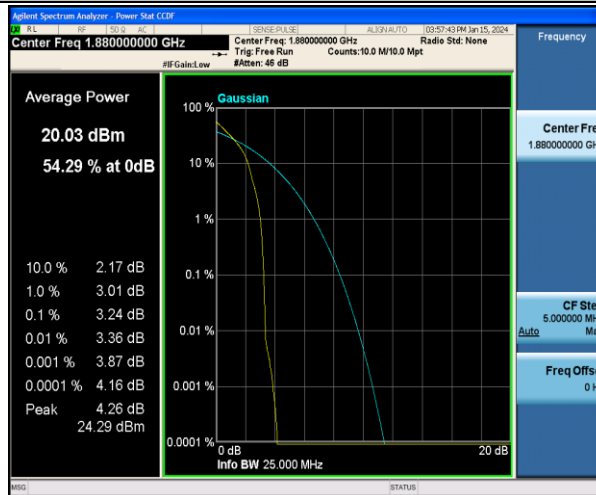

Band2-15MHz-QPSK-18675-75RB#0-PASS

Band2-15MHz-QPSK-18900-75RB#0-PASS

Band2-15MHz-QPSK-19125-75RB#0-PASS

Band2-20MHz-QPSK-18700-1RB#0-PASS

Band2-20MHz-16QAM-18700-1RB#0-PASS

Band2-20MHz-QPSK-18900-1RB#0-PASS