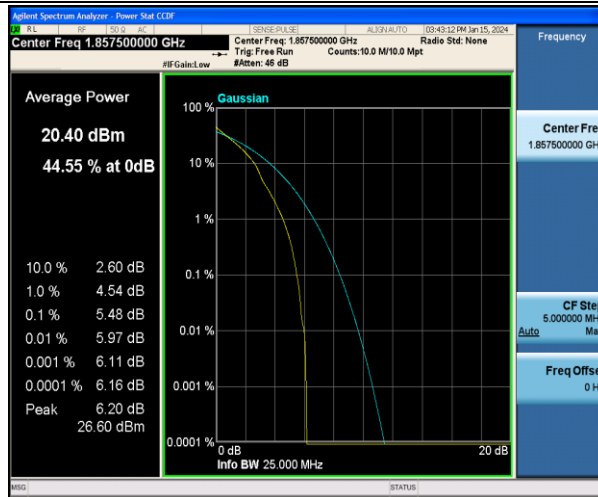

Band2-10MHz-16QAM-18900-1RB#0-PASS

Band2-10MHz-QPSK-19150-1RB#0-PASS

Band2-10MHz-16QAM-19150-1RB#0-PASS

Band2-10MHz-QPSK-18650-50RB#0-PASS

Band2-10MHz-QPSK-18900-50RB#0-PASS

Band2-10MHz-QPSK-19150-50RB#0-PASS