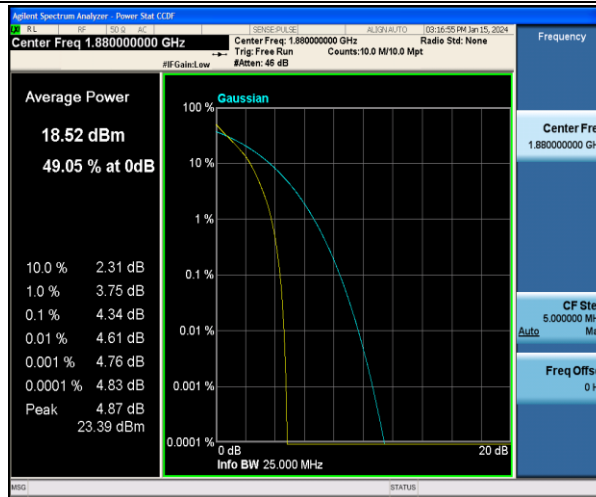

Band2-5MHz-QPSK-18625-25RB#0-PASS

Band2-5MHz-16QAM-18625-25RB#0-PASS

Band2-5MHz-QPSK-18900-1RB#0-PASS

Band2-5MHz-16QAM-18900-1RB#0-PASS

Band2-5MHz-QPSK-18900-25RB#0-PASS

Band2-5MHz-16QAM-18900-25RB#0-PASS

Band2-5MHz-QPSK-19175-1RB#0-PASS