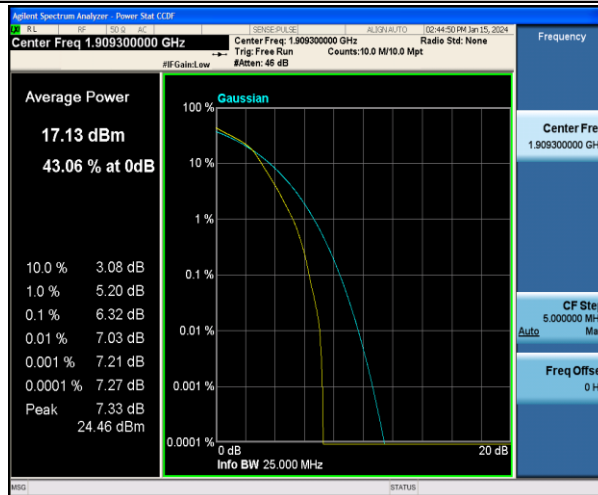

Band2-1.4MHz-QPSK-18900-6RB#0-PASS

Band2-1.4MHz-16QAM-18900-6RB#0-PASS

Band2-1.4MHz-QPSK-19193-1RB#0-PASS

Band2-1.4MHz-16QAM-19193-1RB#0-PASS

Band2-1.4MHz-QPSK-19193-6RB#0-PASS

Band2-1.4MHz-16QAM-19193-6RB#0-PASS