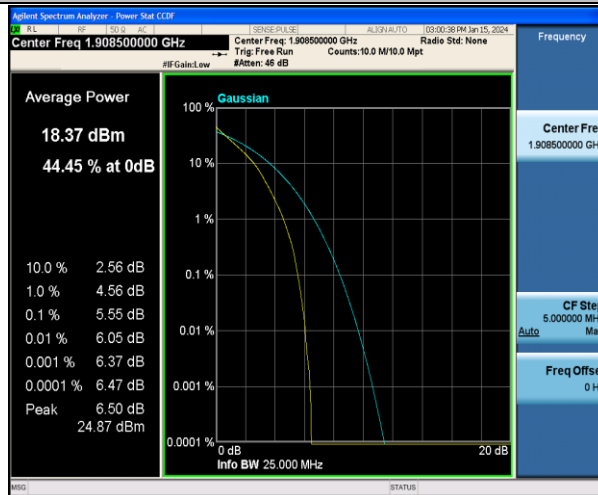

Band2-3MHz-QPSK-19185-15RB#0-PASS