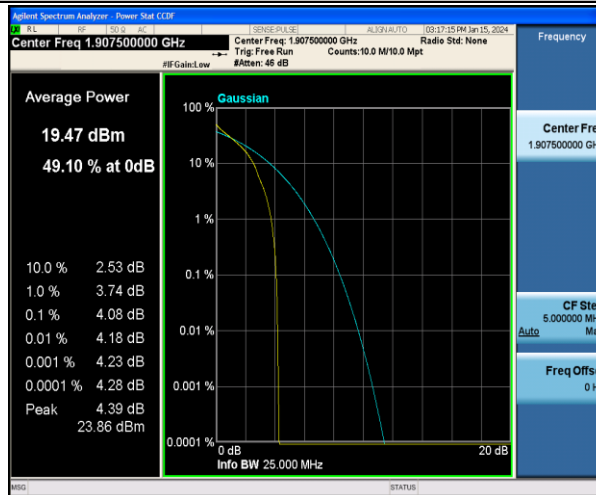

Band2-5MHz-QPSK-18625-25RB#0-PASS

Band2-5MHz-16QAM-18625-25RB#0-PASS

Band2-5MHz-QPSK-18900-1RB#0-PASS

Band2-5MHz-16QAM-18900-1RB#0-PASS

Band2-5MHz-QPSK-18900-25RB#0-PASS

Band2-5MHz-16QAM-18900-25RB#0-PASS

Band2-5MHz-QPSK-19175-1RB#0-PASS