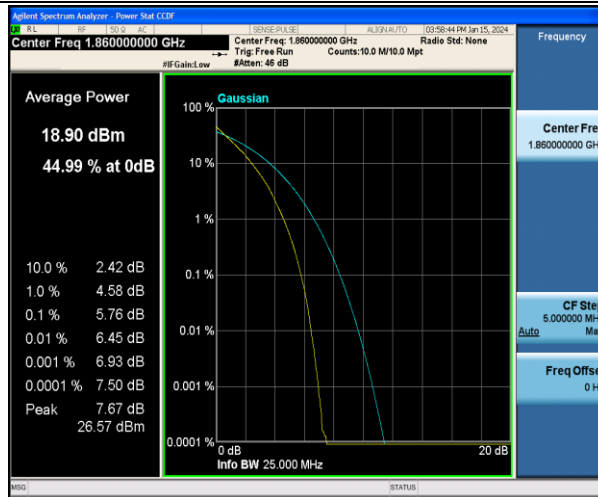

Band2-20MHz-QPSK-18700-100RB#0-PASS