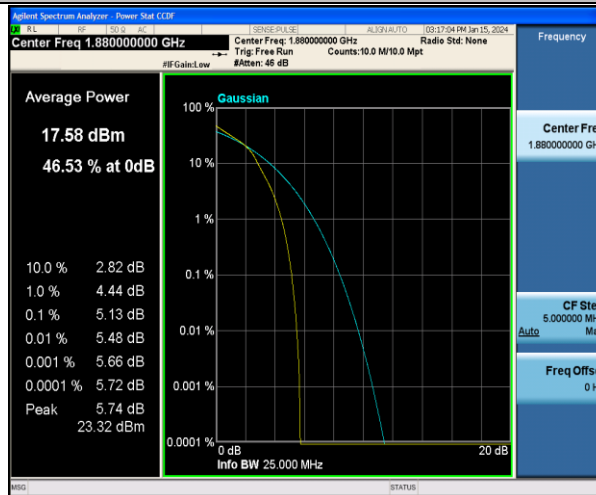

Band2-5MHz-QPSK-18625-25RB#0-PASS

Band2-5MHz-16QAM-18625-25RB#0-PASS

Band2-5MHz-QPSK-18900-1RB#0-PASS

Band2-5MHz-16QAM-18900-1RB#0-PASS

Band2-5MHz-QPSK-18900-25RB#0-PASS

Band2-5MHz-16QAM-18900-25RB#0-PASS

Band2-5MHz-QPSK-19175-1RB#0-PASS