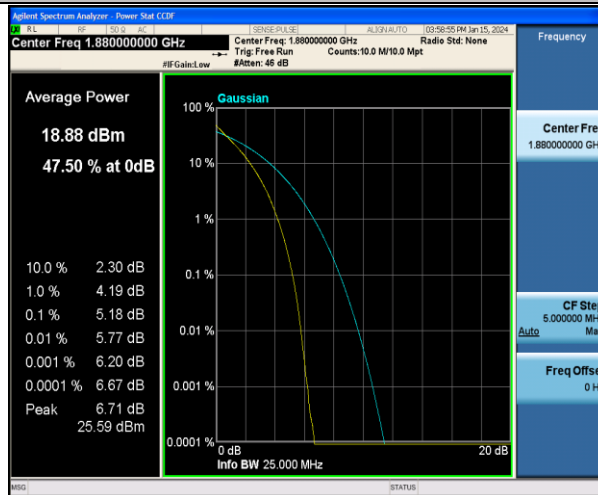

Band2-20MHz-16QAM-18900-1RB#0-PASS

Band2-20MHz-QPSK-19100-1RB#0-PASS

Band2-20MHz-16QAM-19100-1RB#0-PASS

Band2-20MHz-QPSK-18700-100RB#0-PASS

Band2-20MHz-QPSK-18900-100RB#0-PASS

Band2-20MHz-QPSK-19100-100RB#0-PASS