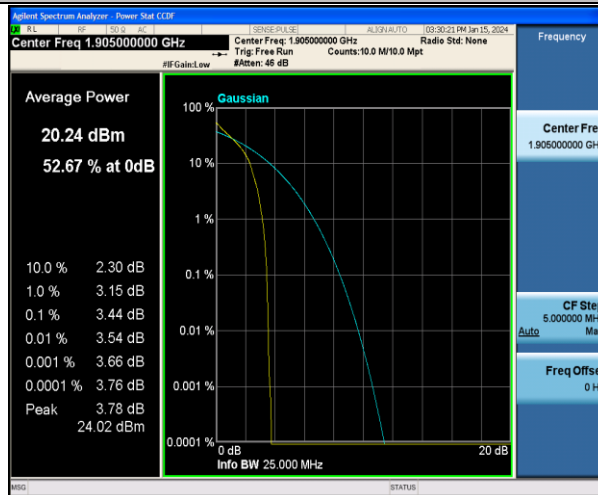

Band2-10MHz-QPSK-19150-1RB#0-PASS