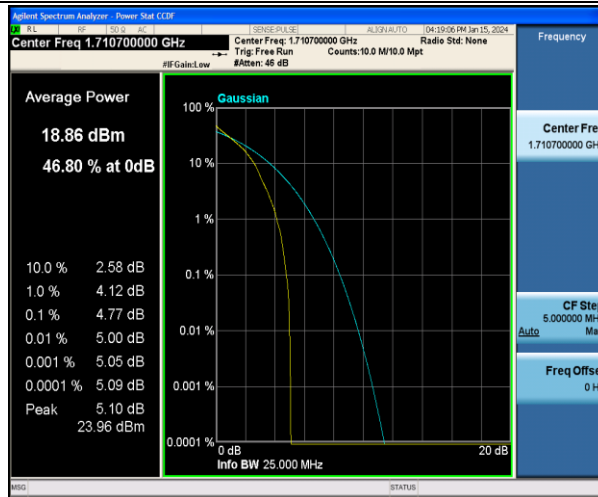

Band2-20MHz-16QAM-18900-1RB#0-PASS

Band2-20MHz-QPSK-19100-1RB#0-PASS

Band2-20MHz-16QAM-19100-1RB#0-PASS

Band2-20MHz-QPSK-18700-100RB#0-PASS

Band2-20MHz-QPSK-18900-100RB#0-PASS

Band2-20MHz-QPSK-19100-100RB#0-PASS