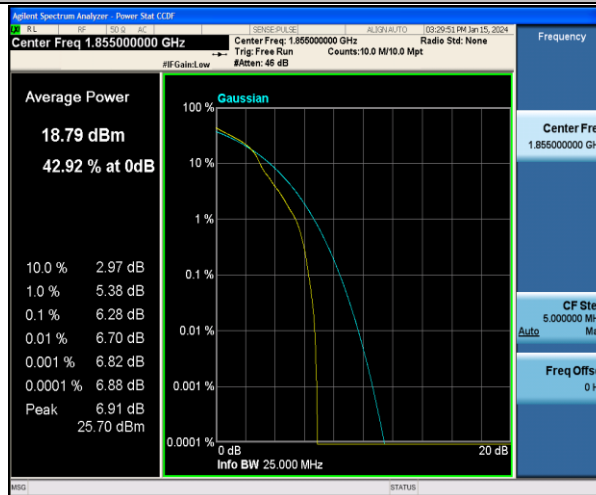

Band2-5MHz-16QAM-19175-1RB#0-PASS

Band2-5MHz-QPSK-19175-25RB#0-PASS

Band2-5MHz-16QAM-19175-25RB#0-PASS

Band2-10MHz-QPSK-18650-1RB#0-PASS

Band2-10MHz-16QAM-18650-1RB#0-PASS

Band2-10MHz-QPSK-18900-1RB#0-PASS