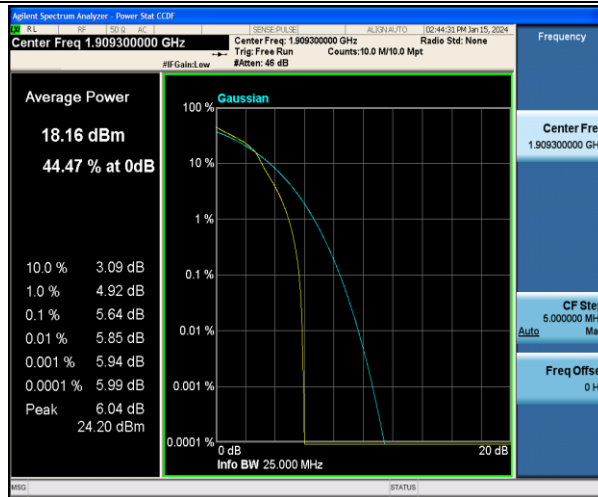

Band2-1.4MHz-16QAM-19193-1RB#0-PASS