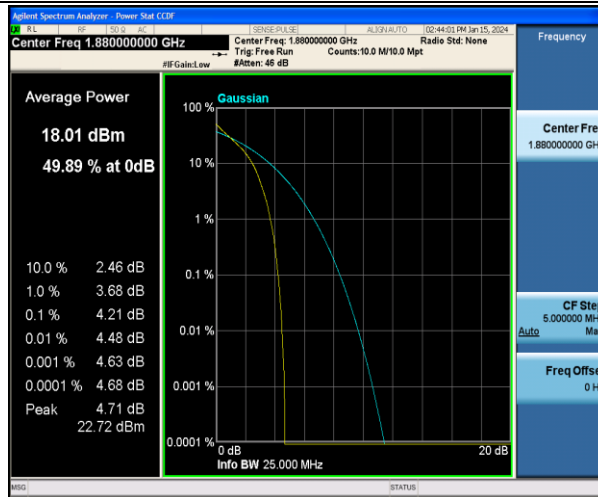

Test Graphs

Band2-1.4MHz-QPSK-18607-1RB#0-PASS

Band2-1.4MHz-16QAM-18607-1RB#0-PASS

Band2-1.4MHz-QPSK-18607-6RB#0-PASS

Band2-1.4MHz-16QAM-18607-6RB#0-PASS

Band2-1.4MHz-QPSK-18900-1RB#0-PASS

Band2-1.4MHz-16QAM-18900-1RB#0-PASS