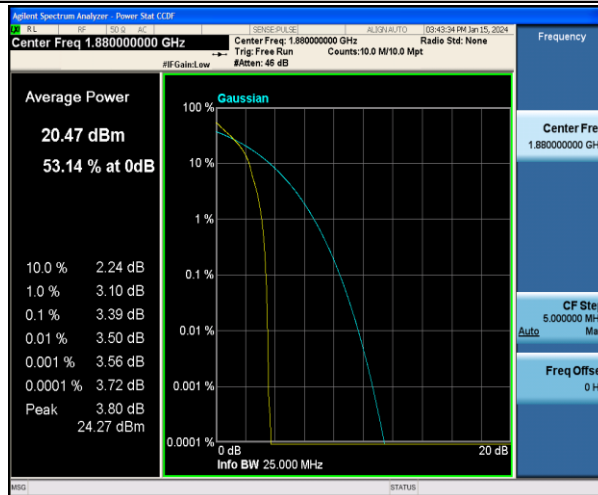

Band2-15MHz-QPSK-18900-1RB#0-PASS