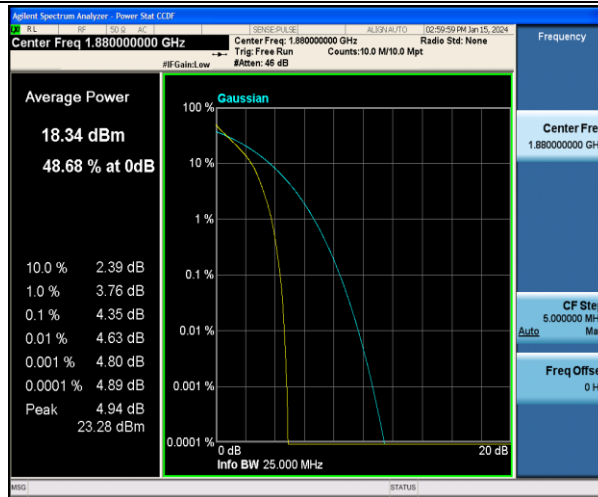

Band2-3MHz-QPSK-18615-1RB#0-PASS

Band2-3MHz-16QAM-18615-1RB#0-PASS

Band2-3MHz-QPSK-18615-15RB#0-PASS

Band2-3MHz-16QAM-18615-15RB#0-PASS

Band2-3MHz-QPSK-18900-1RB#0-PASS

Band2-3MHz-16QAM-18900-1RB#0-PASS

Band2-3MHz-QPSK-18900-15RB#0-PASS