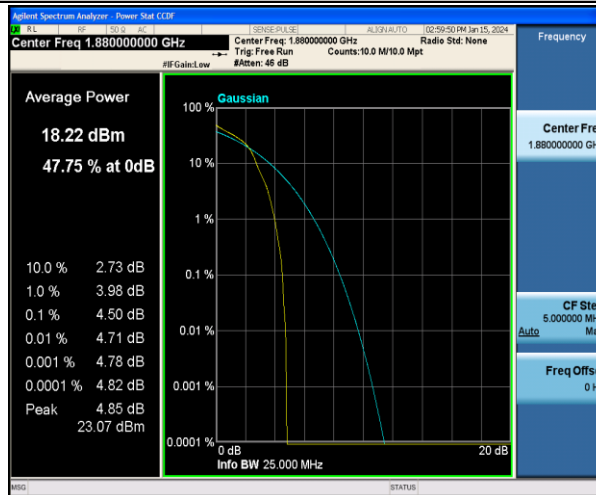

Band2-3MHz-QPSK-18615-1RB#0-PASS

Band2-3MHz-16QAM-18615-1RB#0-PASS

Band2-3MHz-QPSK-18615-15RB#0-PASS

Band2-3MHz-16QAM-18615-15RB#0-PASS

Band2-3MHz-QPSK-18900-1RB#0-PASS

Band2-3MHz-16QAM-18900-1RB#0-PASS

Band2-3MHz-QPSK-18900-15RB#0-PASS