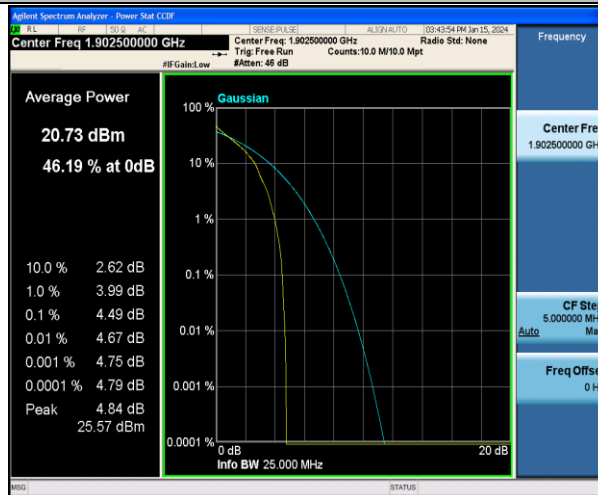

Band2-15MHz-QPSK-18675-1RB#0-PASS

Band2-15MHz-16QAM-18675-1RB#0-PASS

Band2-15MHz-QPSK-18900-1RB#0-PASS

Band2-15MHz-16QAM-18900-1RB#0-PASS

Band2-15MHz-QPSK-19125-1RB#0-PASS

Band2-15MHz-16QAM-19125-1RB#0-PASS