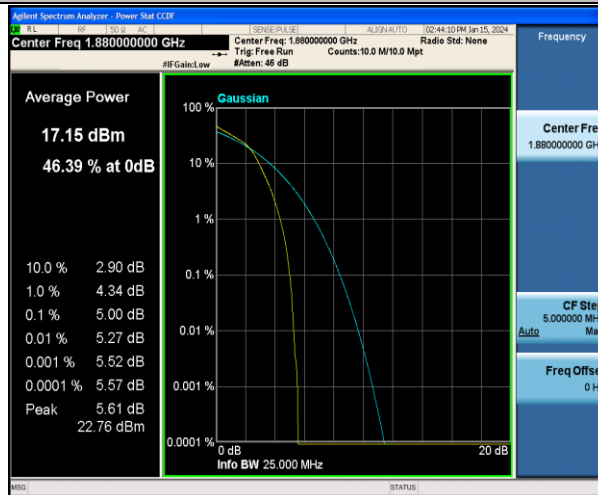

Band2-1.4MHz-16QAM-18900-6RB#0-PASS