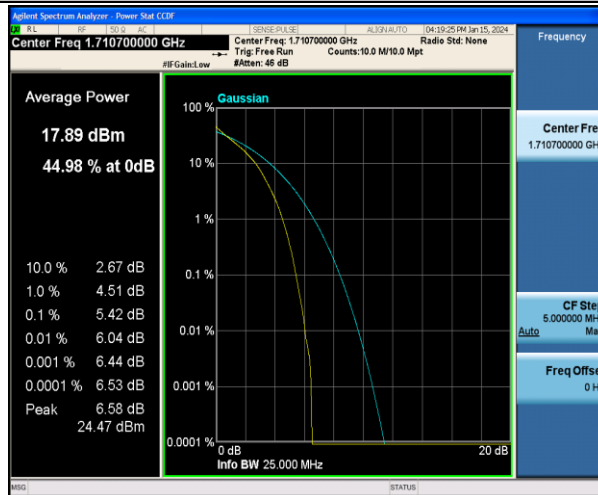

Band4-1.4MHz-QPSK-19957-6RB#0-PASS