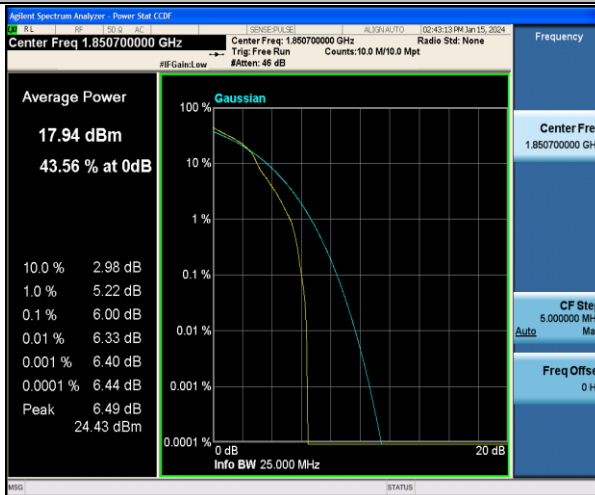

Band2-1.4MHz-16QAM-18607-1RB#0-PASS