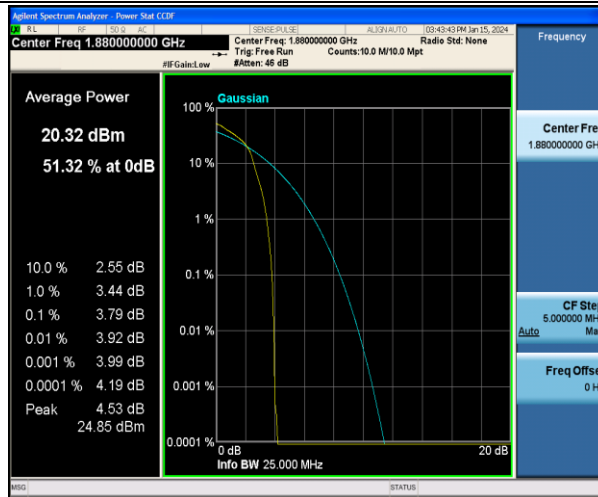

Band2-15MHz-16QAM-18900-1RB#0-PASS