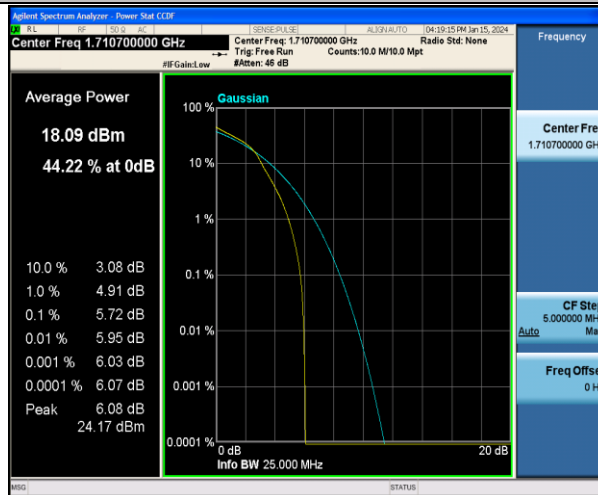

Band4-1.4MHz-16QAM-19957-1RB#0-PASS