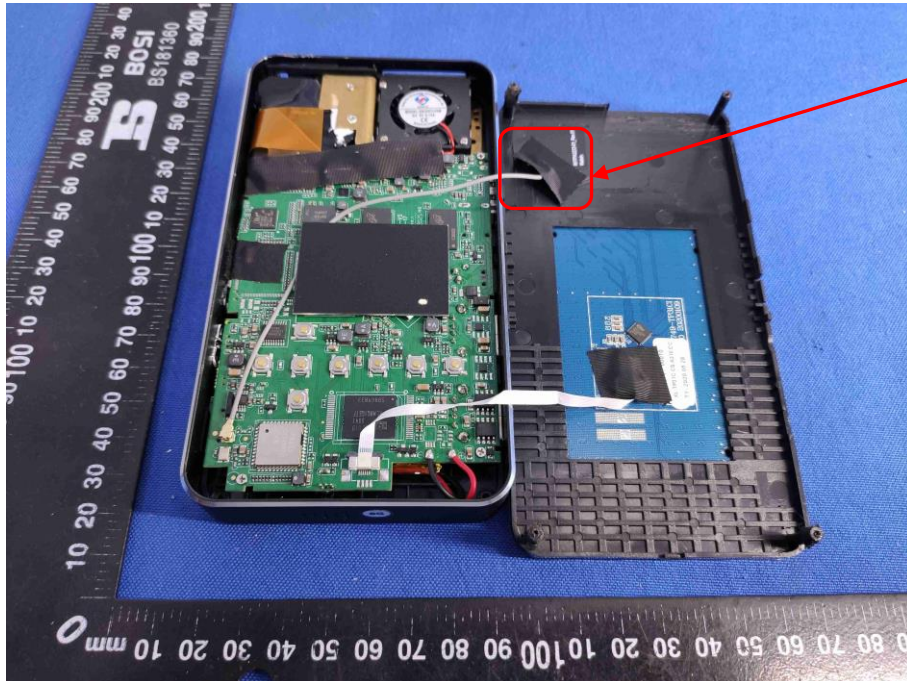

## Appendix B: Photographs of EUT

Product: Mini video Projector

Model: WT50

Internal Photos

Antenna