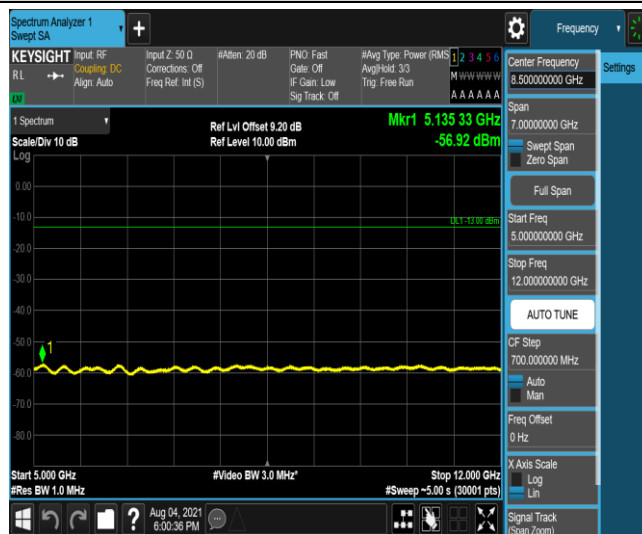

Test Graphs

Band4-1.4MHz-QPSK-19957-1-0-Low-0.009-0.15--51.51-PASS

Band4-1.4MHz-QPSK-19957-1-0-Low-0.15-30--49.55-PASS

Band4-1.4MHz-QPSK-19957-1-0-Low-30-1000--33.76-PASS

Band4-1.4MHz-QPSK-19957-1-0-Low-1000-5000--35.85-PASS

Band4-1.4MHz-QPSK-19957-1-0-Low-5000-12000--56.92-PASS

Band4-1.4MHz-QPSK-19957-1-0-Low-12000-26500--51.45-PASS

Band4-1.4MHz-QPSK-20175-1-0-Low-0.009-0.15--50.97-PASS

Band4-1.4MHz-QPSK-20175-1-0-Low-0.15-30--50.75-PASS