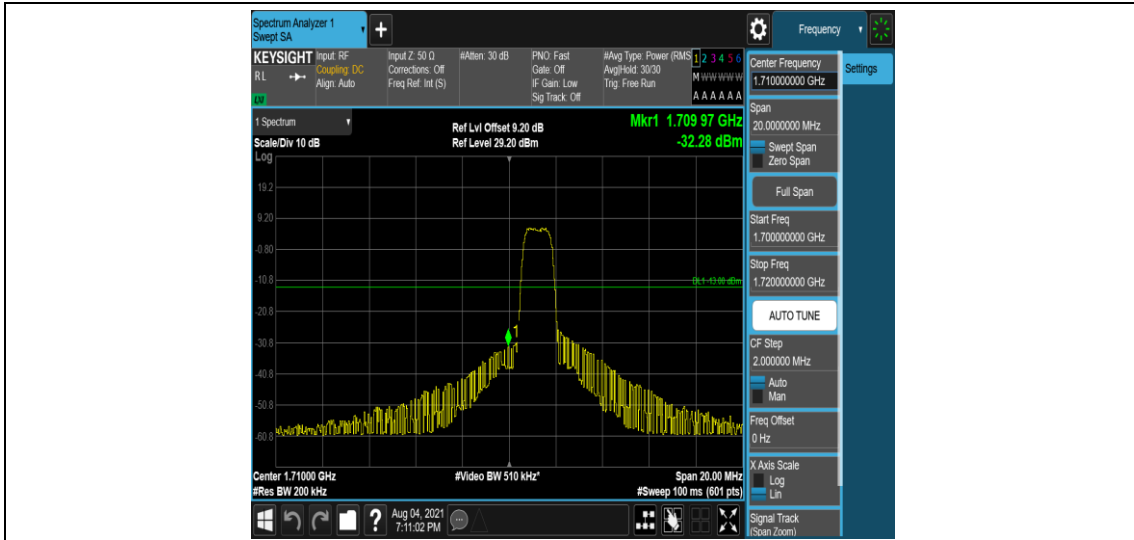

Band4-10MHz-QPSK-20000-1-0-Low--31.87-PASS

Band4-10MHz-QPSK-20000-6-0-Low--31.94-PASS

Band4-10MHz-QPSK-20350-1-0-High--35.26-PASS

Band4-10MHz-QPSK-20350-6-0-High--32.84-PASS

Band4-10MHz-16QAM-20000-1-0-Low--35.89-PASS