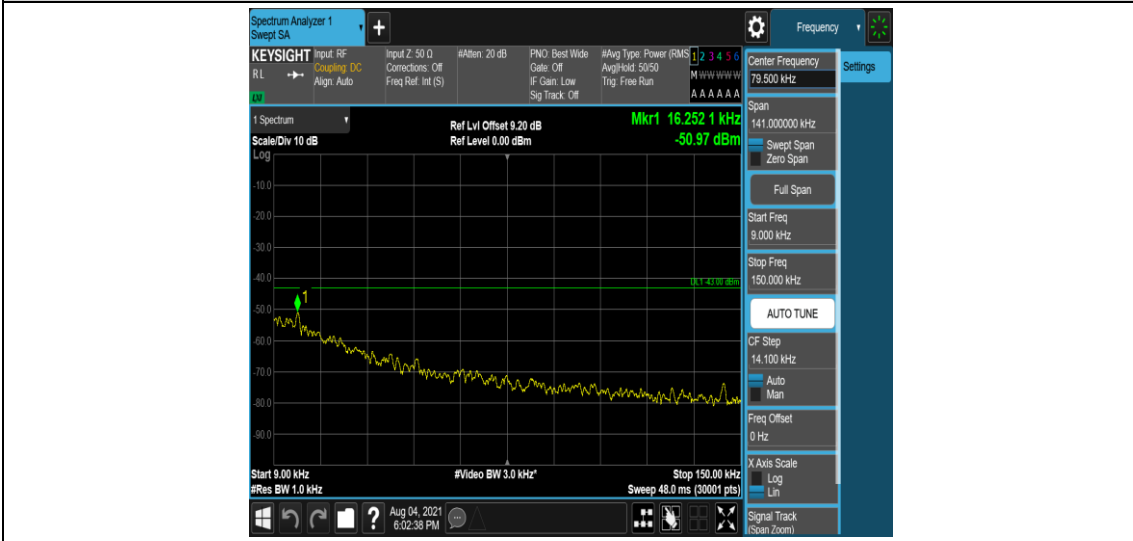

Test Graphs

Band4-1.4MHz-QPSK-19957-1-0-Low-0.009-0.15--51.51-PASS

Band4-1.4MHz-QPSK-19957-1-0-Low-0.15-30--49.55-PASS

Band4-1.4MHz-QPSK-19957-1-0-Low-30-1000--33.76-PASS

Band4-1.4MHz-QPSK-19957-1-0-Low-1000-5000--35.85-PASS

Band4-1.4MHz-QPSK-19957-1-0-Low-5000-12000--56.92-PASS

Band4-1.4MHz-QPSK-19957-1-0-Low-12000-26500--51.45-PASS

Band4-1.4MHz-QPSK-20175-1-0-Low-0.009-0.15--50.97-PASS

Band4-1.4MHz-QPSK-20175-1-0-Low-0.15-30--50.75-PASS