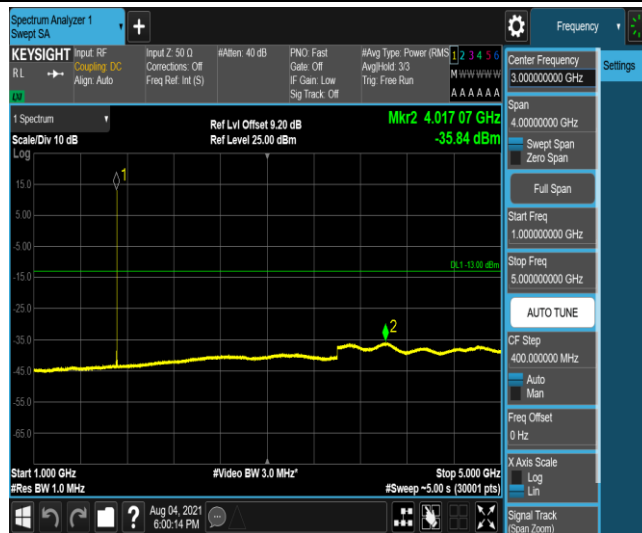

Test Graphs

Band4-1.4MHz-QPSK-19957-1-0-Low-0.009-0.15--51.51-PASS

Band4-1.4MHz-QPSK-19957-1-0-Low-0.15-30--49.55-PASS

Band4-1.4MHz-QPSK-19957-1-0-Low-30-1000--33.76-PASS

Band4-1.4MHz-QPSK-19957-1-0-Low-1000-5000--35.85-PASS

Band4-1.4MHz-QPSK-19957-1-0-Low-5000-12000--56.92-PASS

Band4-1.4MHz-QPSK-19957-1-0-Low-12000-26500--51.45-PASS

Band4-1.4MHz-QPSK-20175-1-0-Low-0.009-0.15--50.97-PASS

Band4-1.4MHz-QPSK-20175-1-0-Low-0.15-30--50.75-PASS