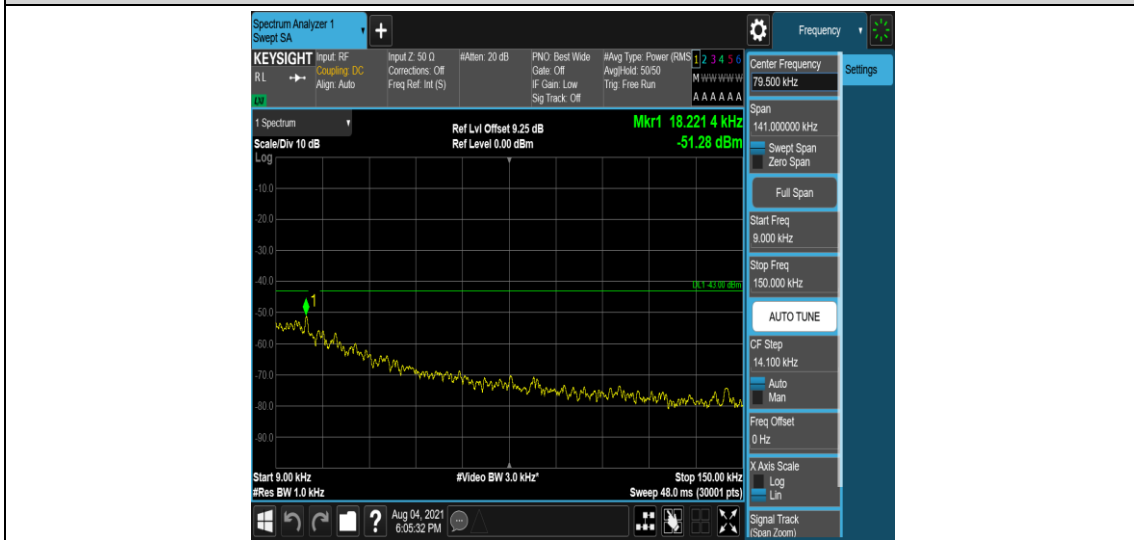

Band4-1.4MHz-QPSK-19957-1-0-Low-5000-12000--56.92-PASS

Band4-1.4MHz-QPSK-19957-1-0-Low-12000-26500--51.45-PASS

Band4-1.4MHz-QPSK-20175-1-0-Low-0.009-0.15--50.97-PASS

Band4-1.4MHz-QPSK-20175-1-0-Low-0.15-30--50.75-PASS

Band4-1.4MHz-QPSK-20175-1-0-Low-30-1000--33.78-PASS

Band4-1.4MHz-QPSK-20175-1-0-Low-1000-5000--35.96-PASS

Band4-1.4MHz-QPSK-20175-1-0-Low-5000-12000--57.01-PASS

Band4-1.4MHz-QPSK-20175-1-0-Low-12000-26500--51.4-PASS

Band4-1.4MHz-QPSK-20393-1-0-High-0.009-0.15--51.28-PASS

Band4-1.4MHz-QPSK-20393-1-0-High-0.15-30--50.38-PASS