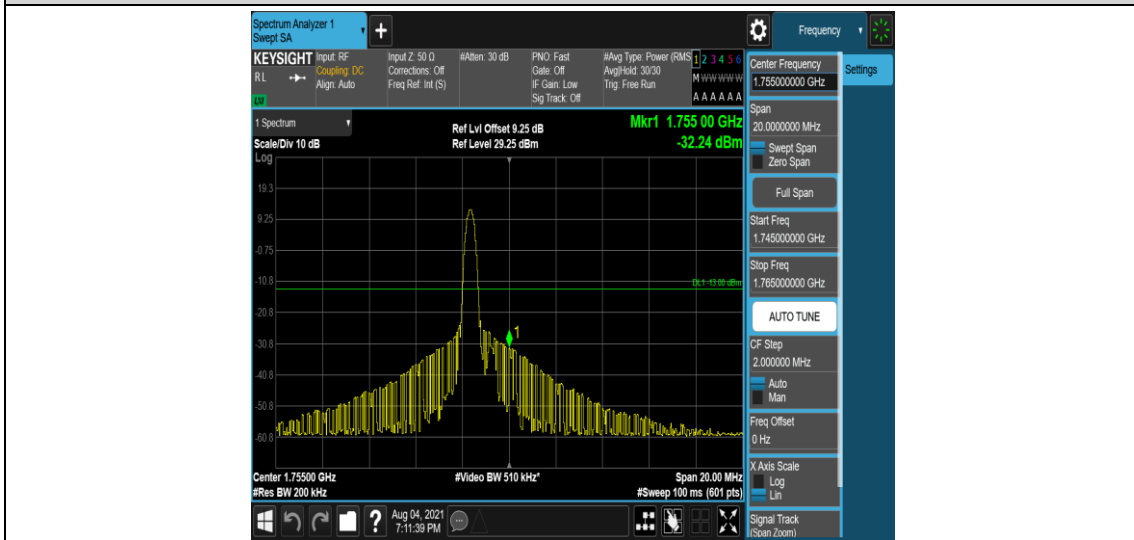

Band4-10MHz-16QAM-20000-6-0-Low--32.28-PASS