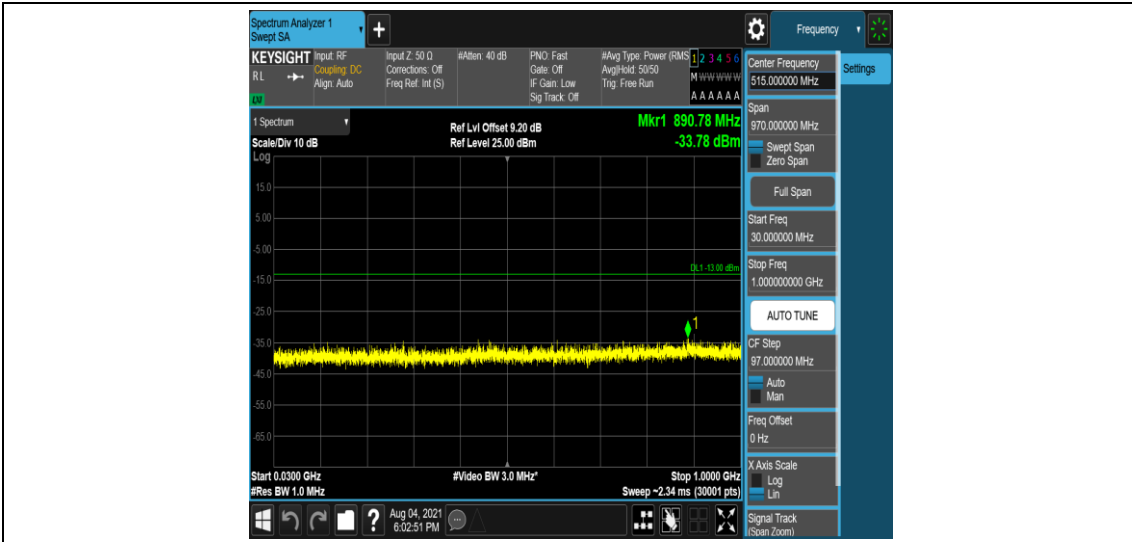

Band4-1.4MHz-QPSK-19957-1-0-Low-5000-12000--56.92-PASS

Band4-1.4MHz-QPSK-19957-1-0-Low-12000-26500--51.45-PASS

Band4-1.4MHz-QPSK-20175-1-0-Low-0.009-0.15--50.97-PASS

Band4-1.4MHz-QPSK-20175-1-0-Low-0.15-30--50.75-PASS