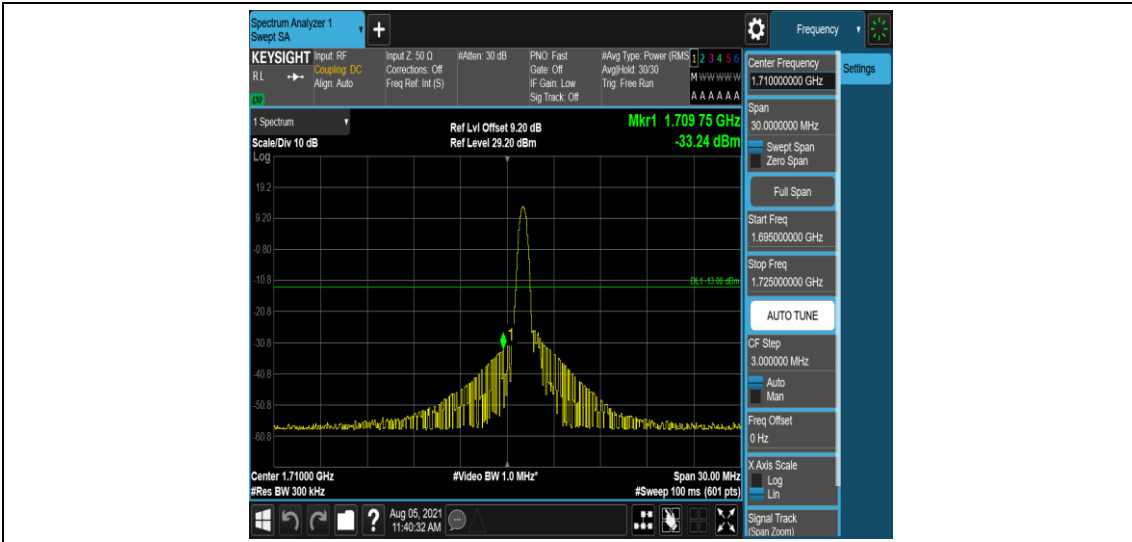

Band4-10MHz-16QAM-20350-6-0-High--31.99-PASS