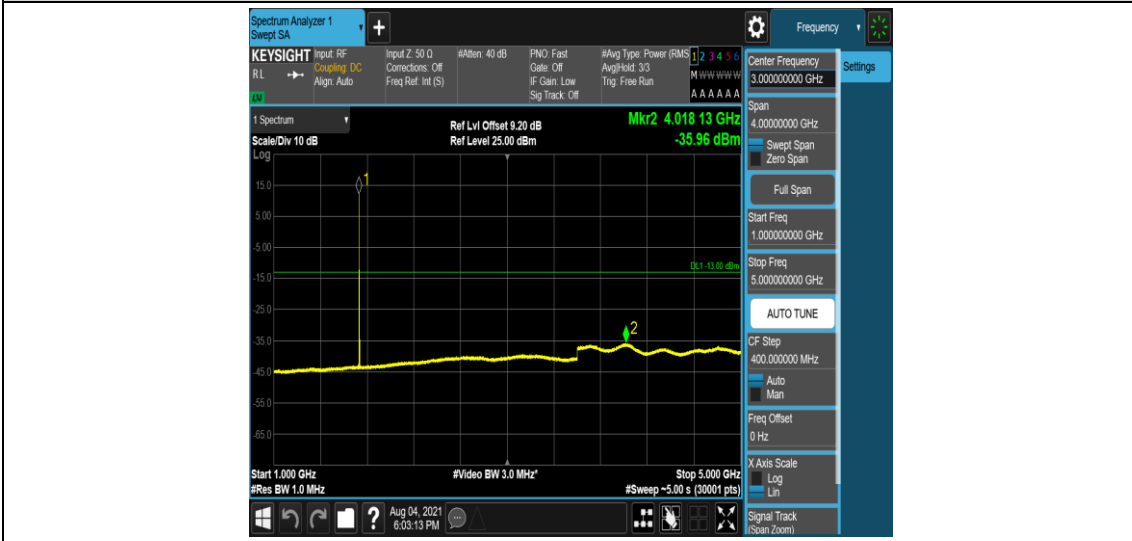

Band4-1.4MHz-QPSK-19957-1-0-Low-5000-12000--56.92-PASS

Band4-1.4MHz-QPSK-19957-1-0-Low-12000-26500--51.45-PASS

Band4-1.4MHz-QPSK-20175-1-0-Low-0.009-0.15--50.97-PASS

Band4-1.4MHz-QPSK-20175-1-0-Low-0.15-30--50.75-PASS

Band4-1.4MHz-QPSK-20175-1-0-Low-30-1000--33.78-PASS

Band4-1.4MHz-QPSK-20175-1-0-Low-1000-5000--35.96-PASS

Band4-1.4MHz-QPSK-20175-1-0-Low-5000-12000--57.01-PASS

Band4-1.4MHz-QPSK-20175-1-0-Low-12000-26500--51.4-PASS