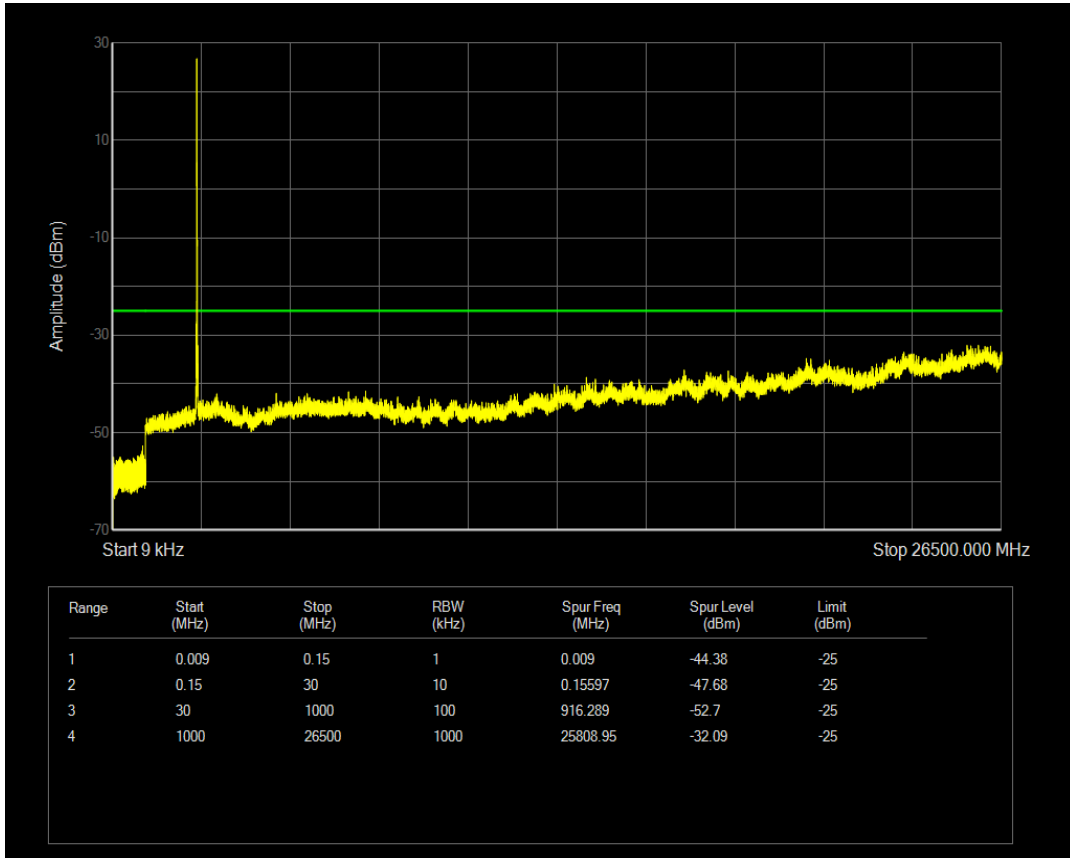

Band7 16QAM BW=15MHz Channel=20825 RB Size=75 Position=#0

Band7 QPSK BW=15MHz Channel=21100 RB Size=75 Position=#0

Band7 QPSK BW=15MHz Channel=21100 RB Size=1 Position=#0

Band7 16QAM BW=15MHz Channel=21100 RB Size=1 Position=#0

Band7 16QAM BW=15MHz Channel=21100 RB Size=75 Position=#0

Band7 QPSK BW=15MHz Channel=21375 RB Size=1 Position=#0

Band7 QPSK BW=15MHz Channel=21375 RB Size=75 Position=#0

Band7 16QAM BW=15MHz Channel=21375 RB Size=1 Position=#0