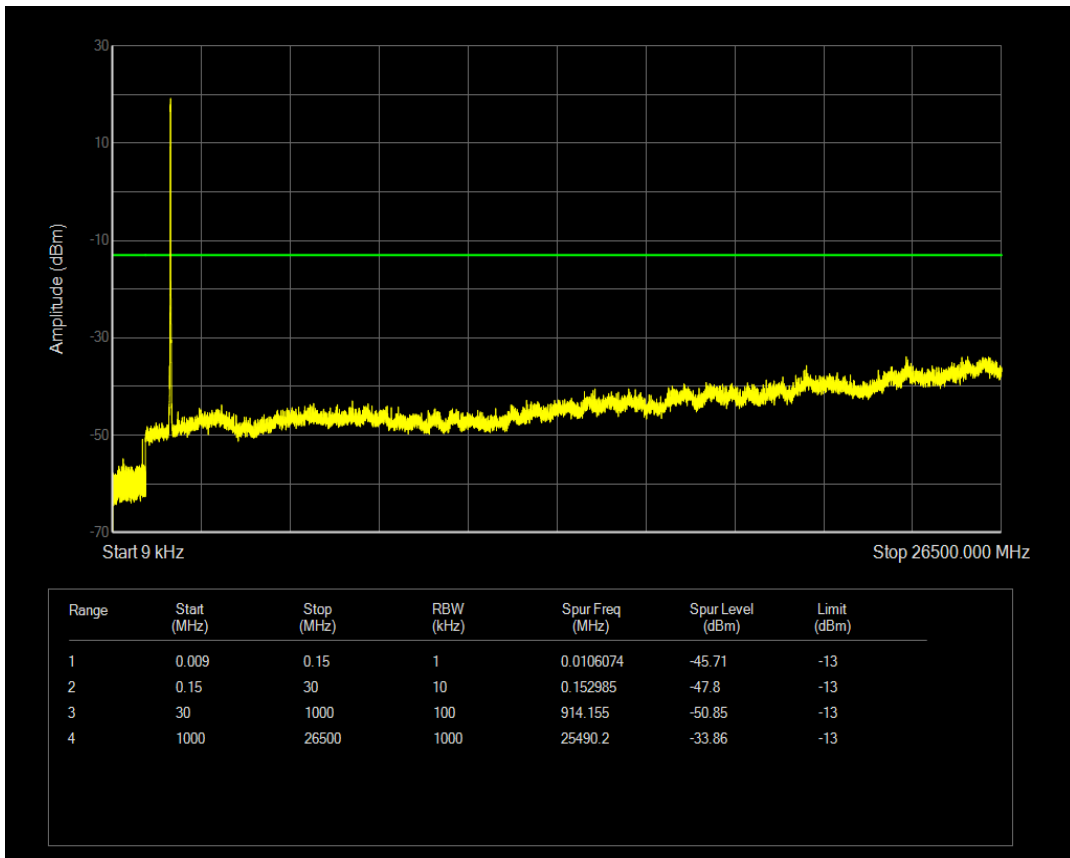

Band66 16QAM BW=15MHz Channel=132322 RB Size=75 Position=#0

Band66 QPSK BW=15MHz Channel=132597 RB Size=1 Position=#0