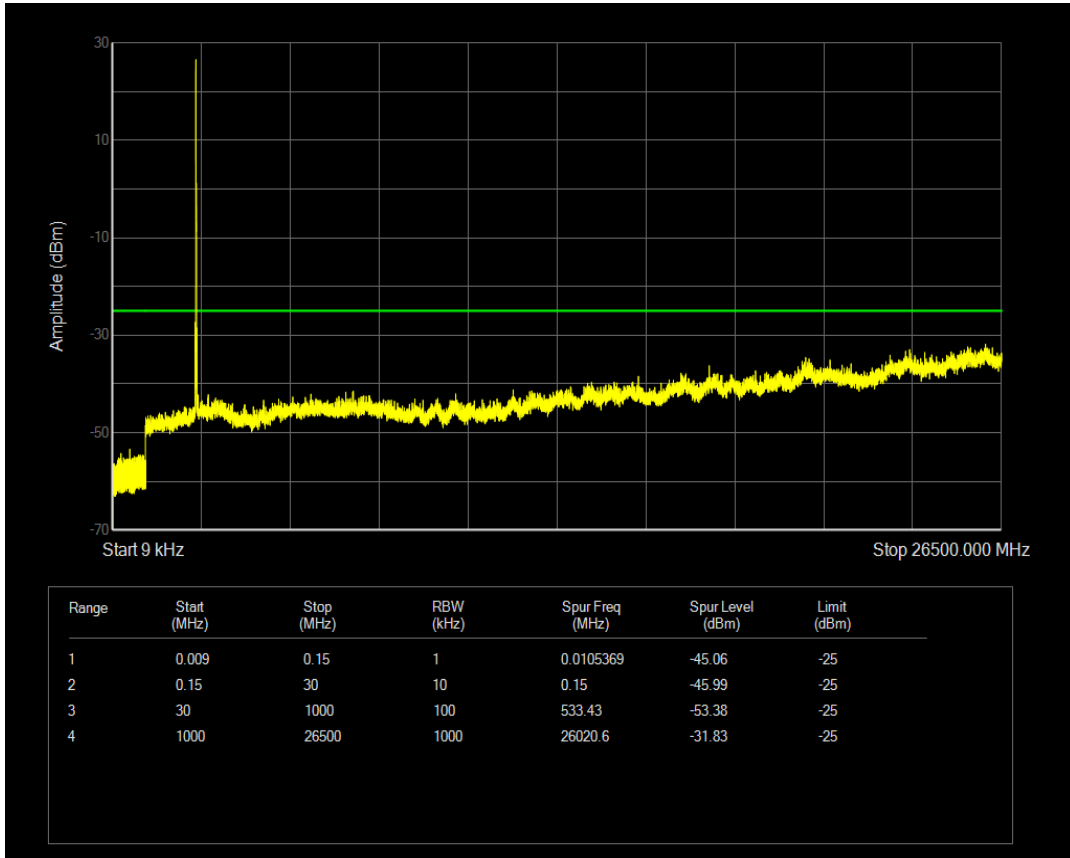

Band7 16QAM BW=15MHz Channel=21375 RB Size=75 Position=#0

Band7 QPSK BW=20MHz Channel=20850 RB Size=1 Position=#0

Band7 QPSK BW=20MHz Channel=20850 RB Size=100 Position=#0

Band7 16QAM BW=20MHz Channel=20850 RB Size=1 Position=#0

Band7 16QAM BW=20MHz Channel=20850 RB Size=100 Position=#0

Band7 QPSK BW=20MHz Channel=21100 RB Size=1 Position=#0

Band7 QPSK BW=20MHz Channel=21100 RB Size=100 Position=#0

Band7 16QAM BW=20MHz Channel=21100 RB Size=1 Position=#0