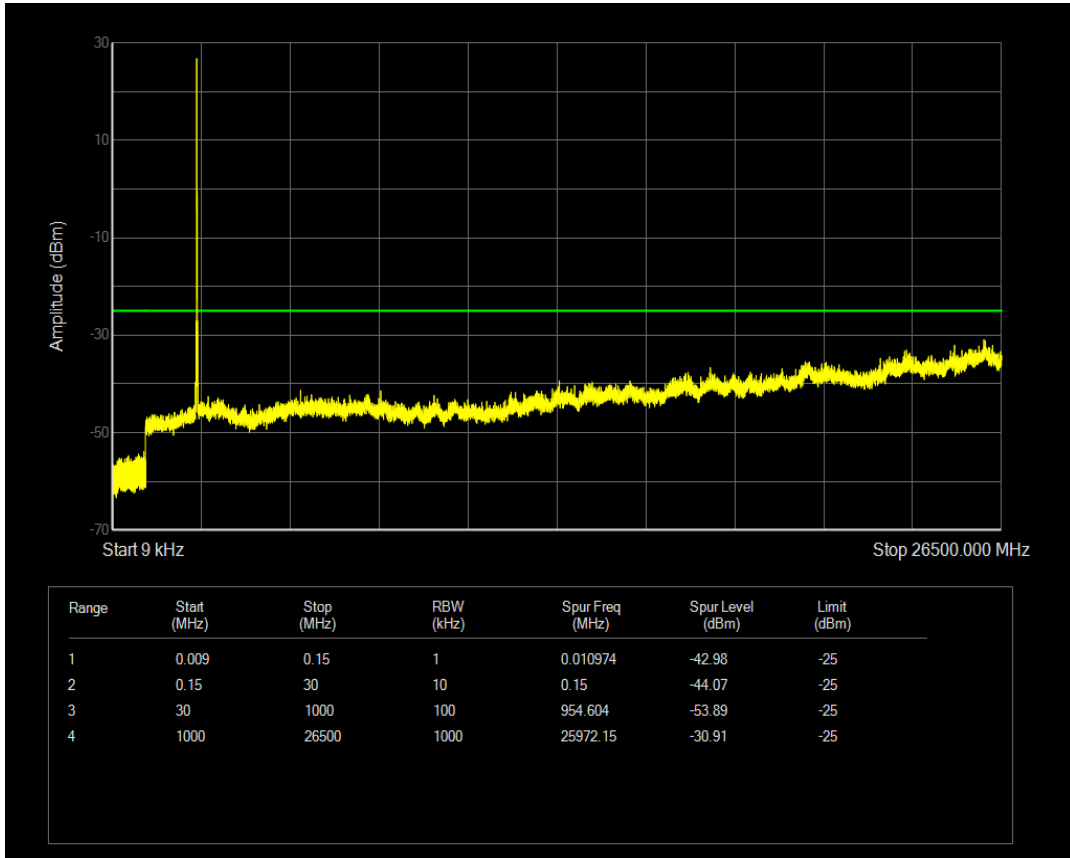

Band7 16QAM BW=15MHz Channel=21375 RB Size=75 Position=#0

Band7 QPSK BW=20MHz Channel=20850 RB Size=1 Position=#0

Band7 QPSK BW=20MHz Channel=20850 RB Size=100 Position=#0

Band7 16QAM BW=20MHz Channel=20850 RB Size=1 Position=#0

Band7 16QAM BW=20MHz Channel=20850 RB Size=100 Position=#0

Band7 QPSK BW=20MHz Channel=21100 RB Size=1 Position=#0

Band7 QPSK BW=20MHz Channel=21100 RB Size=100 Position=#0

Band7 16QAM BW=20MHz Channel=21100 RB Size=1 Position=#0