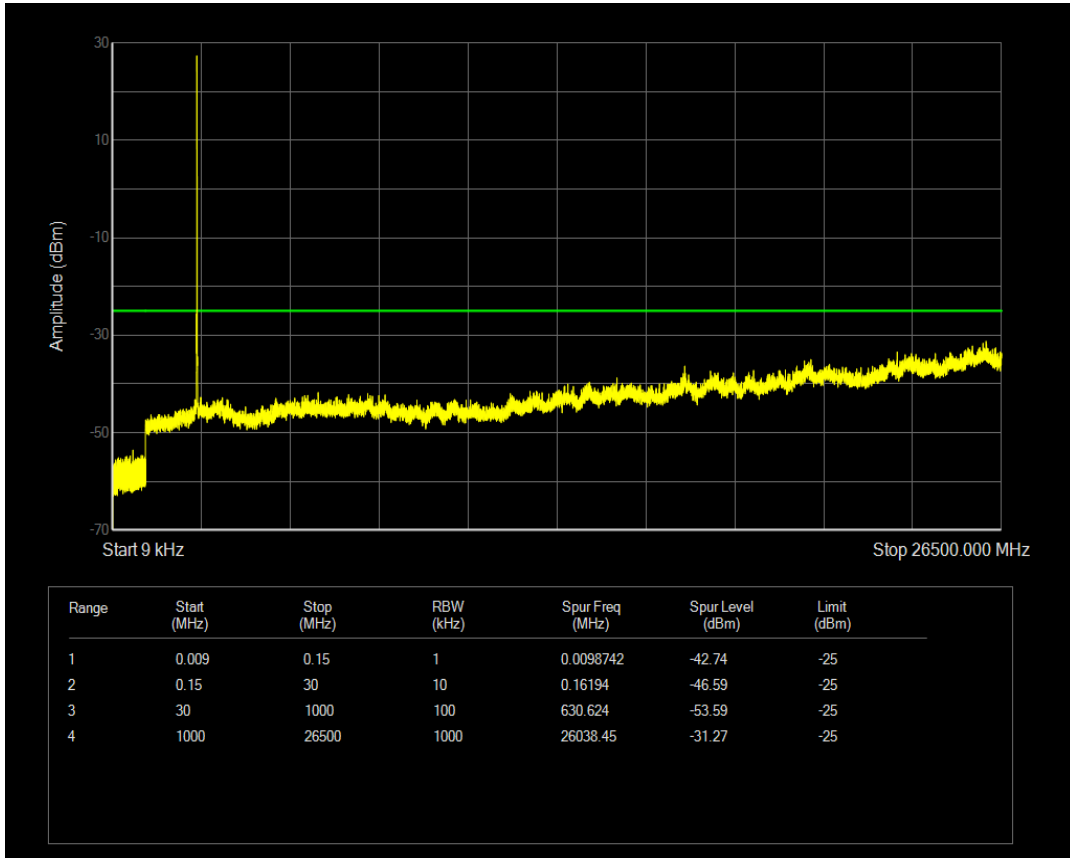

Band7 16QAM BW=5MHz Channel=21425 RB Size=25 Position=#0

Band7 QPSK BW=10MHz Channel=20800 RB Size=1 Position=#0

Band7 QPSK BW=10MHz Channel=20800 RB Size=50 Position=#0

Band7 16QAM BW=10MHz Channel=20800 RB Size=1 Position=#0

Band7 16QAM BW=10MHz Channel=20800 RB Size=50 Position=#0

Band7 QPSK BW=10MHz Channel=21100 RB Size=1 Position=#0

Band7 QPSK BW=10MHz Channel=21100 RB Size=50 Position=#0

Band7 16QAM BW=10MHz Channel=21100 RB Size=1 Position=#0