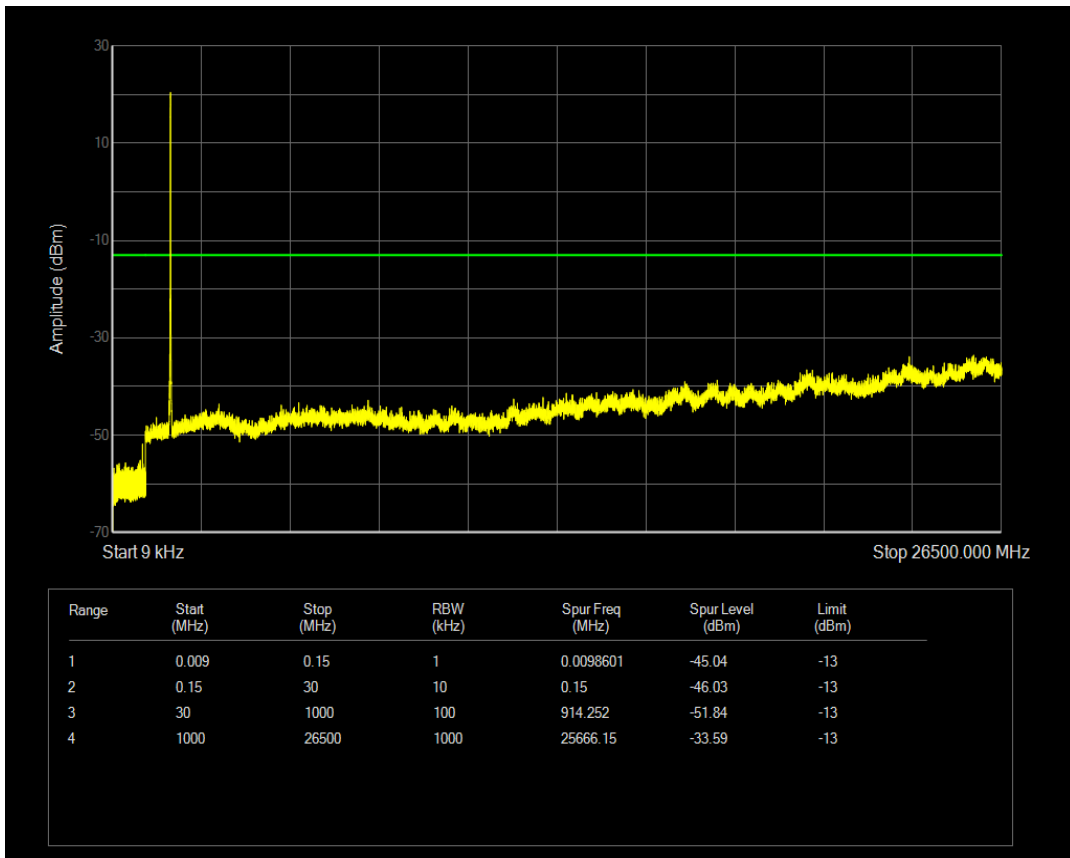

Band66 QPSK BW=10MHz Channel=132322 RB Size=50 Position=#0

Band66 16QAM BW=10MHz Channel=132322 RB Size=1 Position=#0