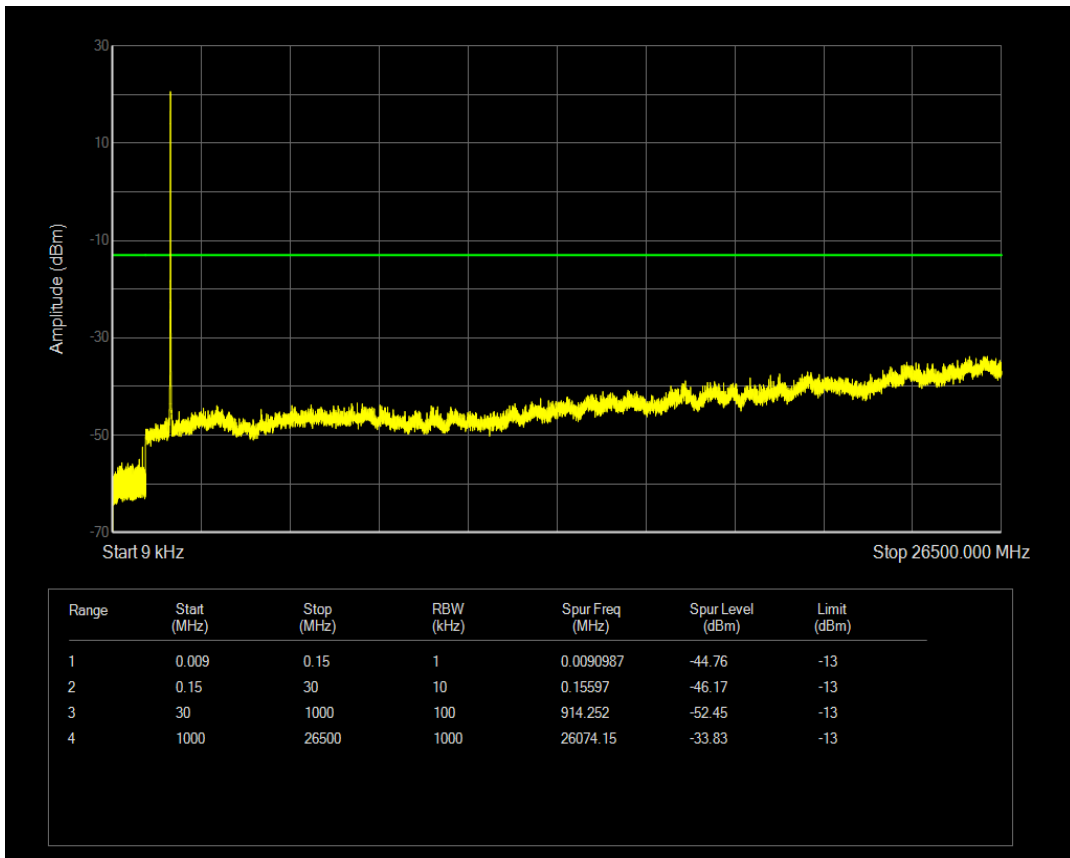

Band66 16QAM BW=10MHz Channel=132322 RB Size=50 Position=#0

Band66 QPSK BW=10MHz Channel=132622 RB Size=1 Position=#0