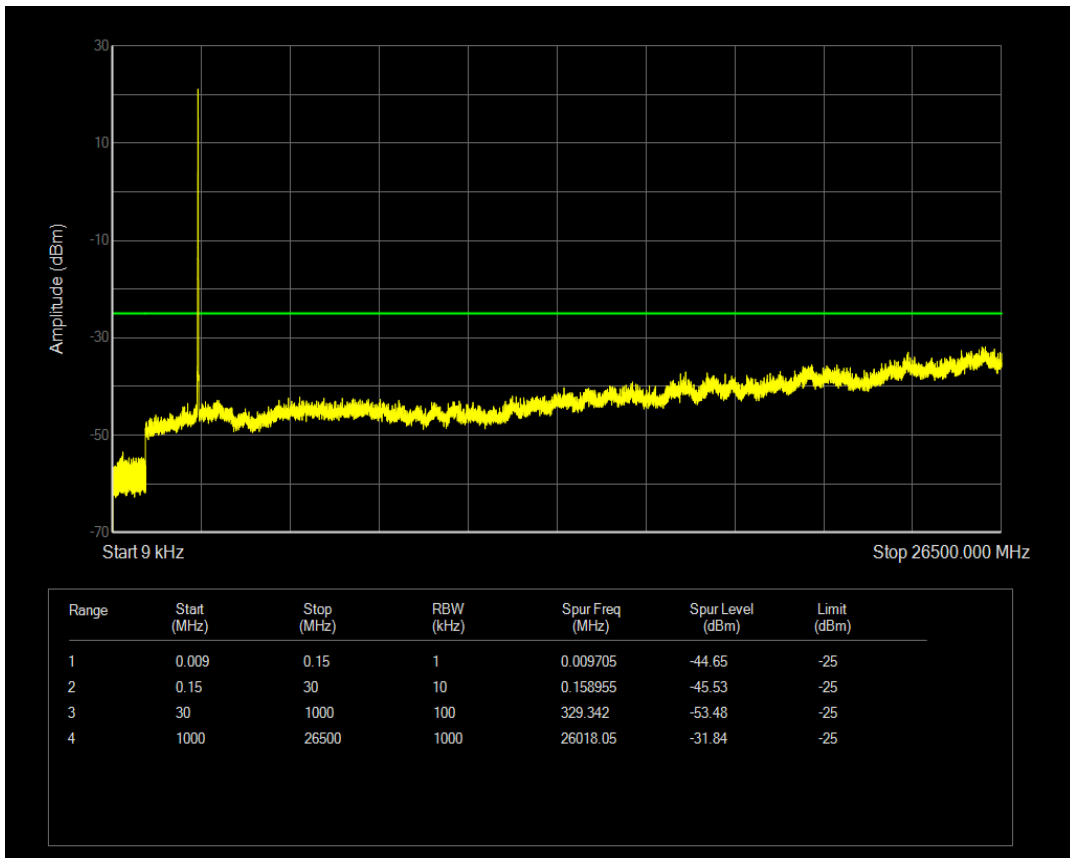

Band7 16QAM BW=10MHz Channel=20800 RB Size=50 Position=#0

Band7 QPSK BW=10MHz Channel=21100 RB Size=1 Position=#0

Band7 QPSK BW=10MHz Channel=21100 RB Size=50 Position=#0

Band7 16QAM BW=10MHz Channel=21100 RB Size=1 Position=#0

Band7 16QAM BW=10MHz Channel=21100 RB Size=50 Position=#0

Band7 QPSK BW=10MHz Channel=21400 RB Size=1 Position=#0

Band7 QPSK BW=10MHz Channel=21400 RB Size=50 Position=#0

Band7 16QAM BW=10MHz Channel=21400 RB Size=1 Position=#0