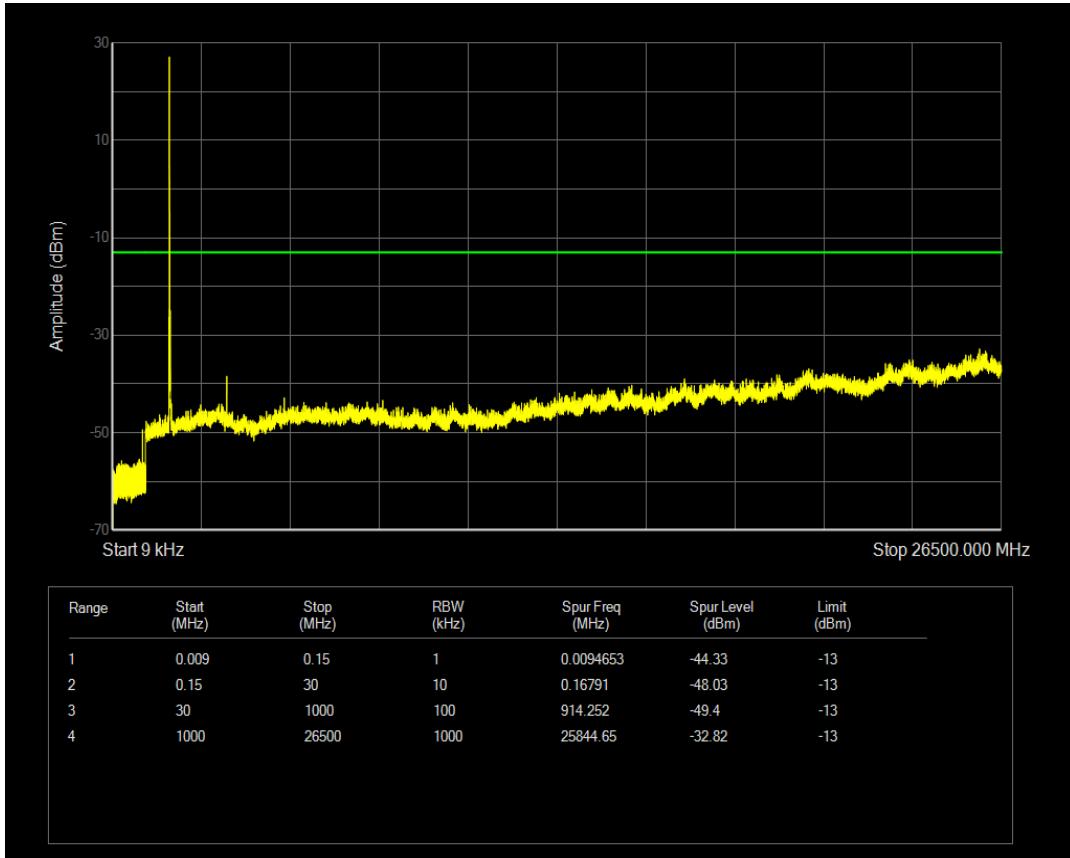

Band66 QPSK BW=15MHz Channel=132047 RB Size=1 Position=#0

Band66 QPSK BW=15MHz Channel=132047 RB Size=75 Position=#0