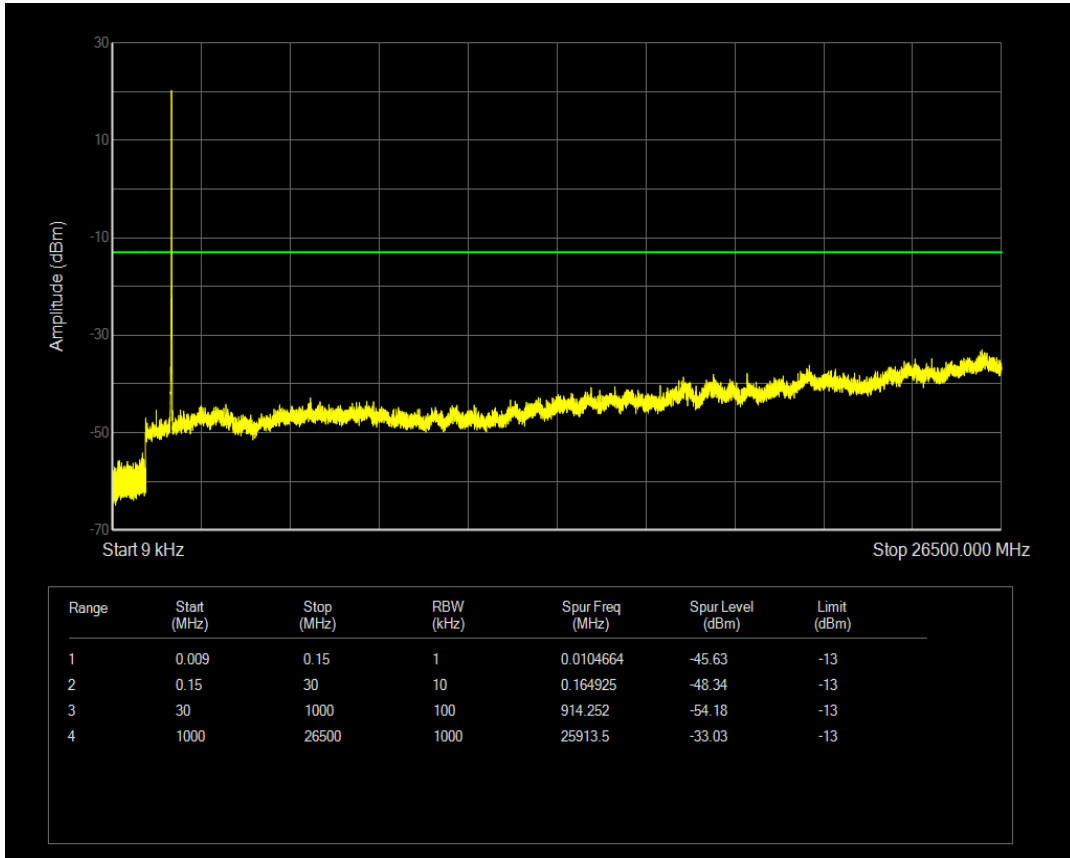

Band66 16QAM BW=10MHz Channel=132322 RB Size=50 Position=#0

Band66 QPSK BW=10MHz Channel=132622 RB Size=1 Position=#0

Band66 QPSK BW=10MHz Channel=132622 RB Size=50 Position=#0

Band66 16QAM BW=10MHz Channel=132622 RB Size=50 Position=#0