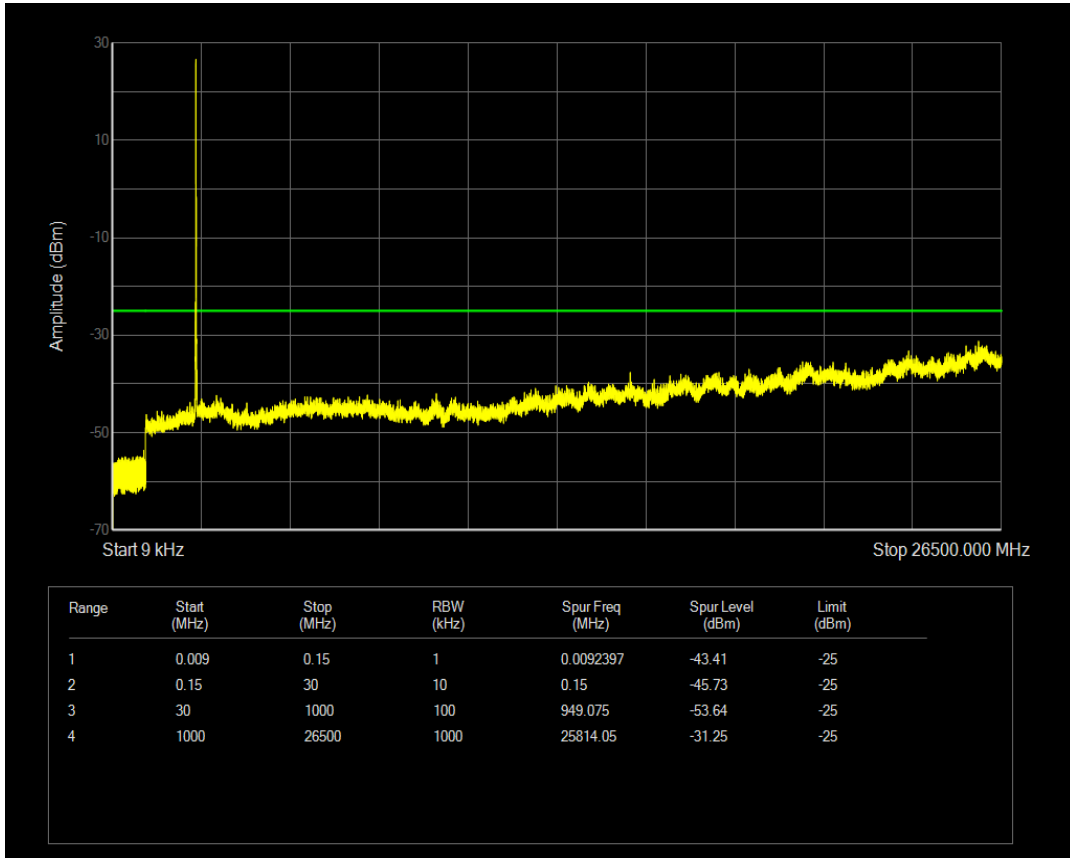

Band7 16QAM BW=10MHz Channel=21400 RB Size=50 Position=#0

Band7 QPSK BW=15MHz Channel=20825 RB Size=1 Position=#0

Band7 QPSK BW=15MHz Channel=20825 RB Size=75 Position=#0

Band7 16QAM BW=15MHz Channel=20825 RB Size=1 Position=#0

Band7 16QAM BW=15MHz Channel=20825 RB Size=75 Position=#0

Band7 QPSK BW=15MHz Channel=21100 RB Size=75 Position=#0

Band7 QPSK BW=15MHz Channel=21100 RB Size=1 Position=#0

Band7 16QAM BW=15MHz Channel=21100 RB Size=1 Position=#0