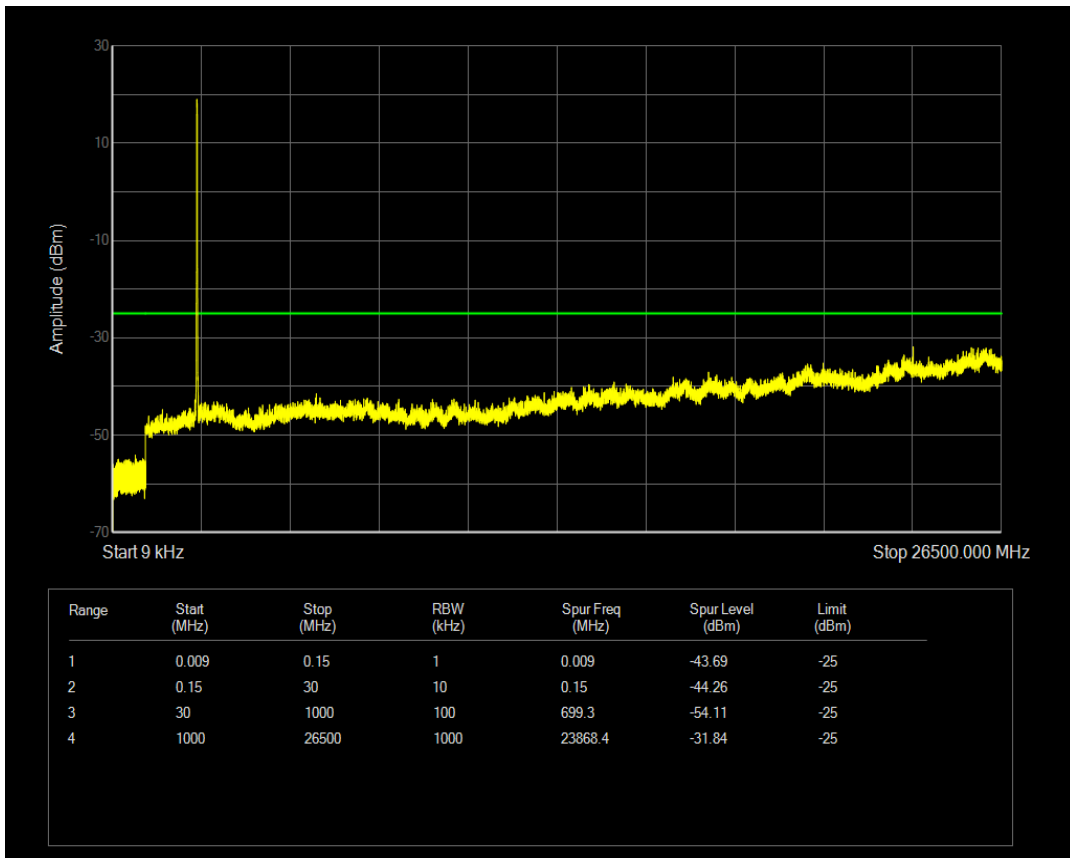

Band7 16QAM BW=15MHz Channel=21100 RB Size=75 Position=#0

Band7 QPSK BW=15MHz Channel=21375 RB Size=1 Position=#0