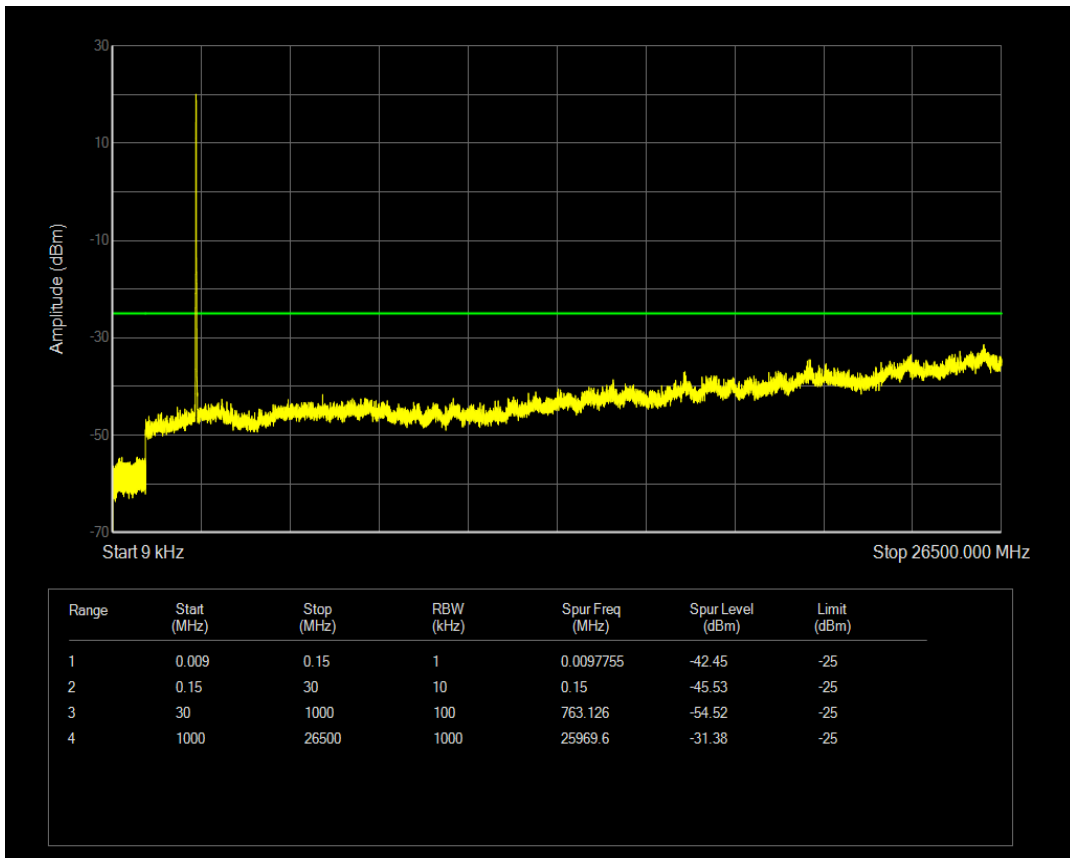

Band7 16QAM BW=10MHz Channel=21400 RB Size=50 Position=#0

Band7 QPSK BW=15MHz Channel=20825 RB Size=1 Position=#0

Band7 QPSK BW=15MHz Channel=20825 RB Size=75 Position=#0

Band7 16QAM BW=15MHz Channel=20825 RB Size=1 Position=#0

Band7 16QAM BW=15MHz Channel=20825 RB Size=75 Position=#0

Band7 QPSK BW=15MHz Channel=21100 RB Size=75 Position=#0

Band7 QPSK BW=15MHz Channel=21100 RB Size=1 Position=#0

Band7 16QAM BW=15MHz Channel=21100 RB Size=1 Position=#0