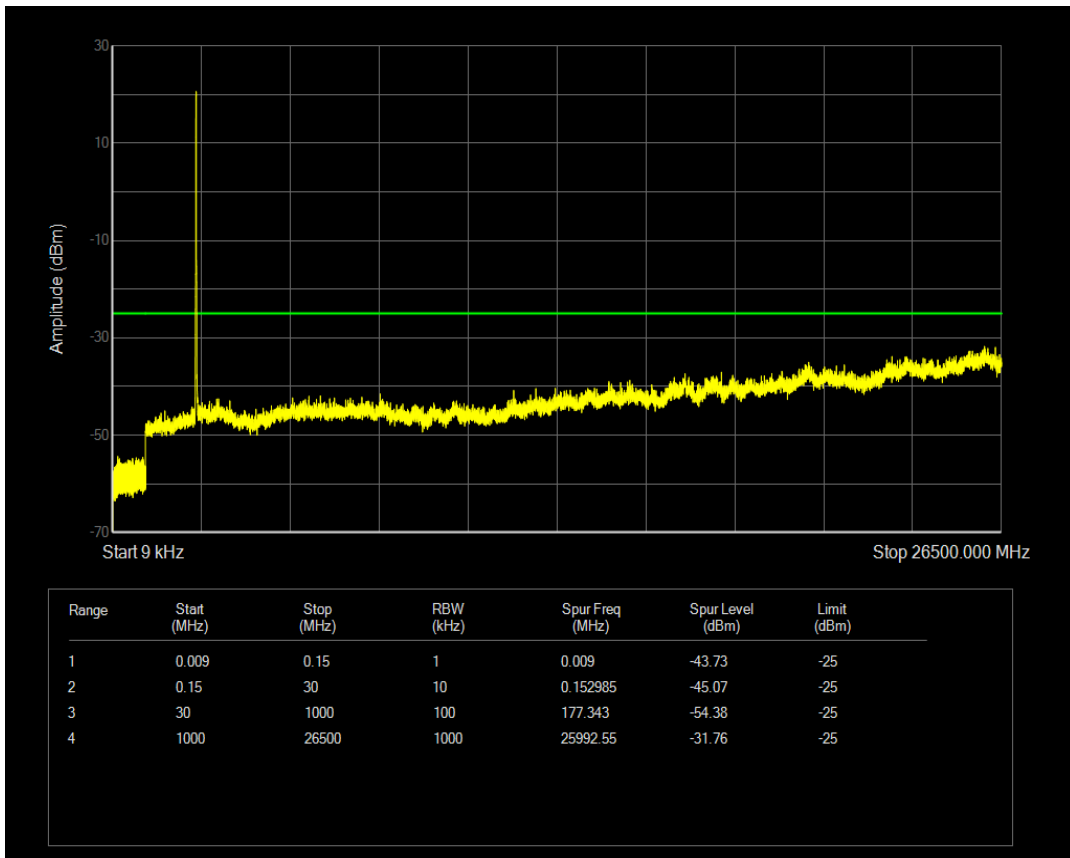

Band7 QPSK BW=15MHz Channel=20825 RB Size=75 Position=#0

Band7 16QAM BW=15MHz Channel=20825 RB Size=1 Position=#0