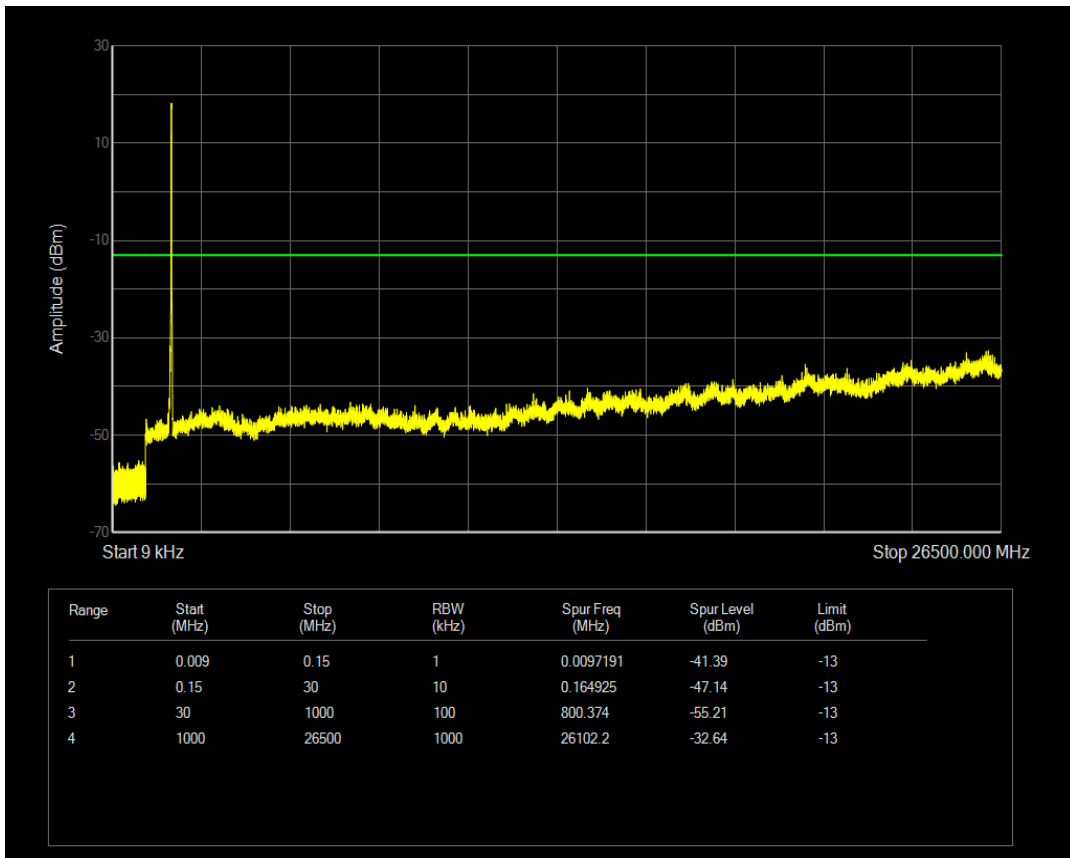

Band66 QPSK BW=20MHz Channel=132572 RB Size=100 Position=#0

Band66 16QAM BW=20MHz Channel=132572 RB Size=1 Position=#0