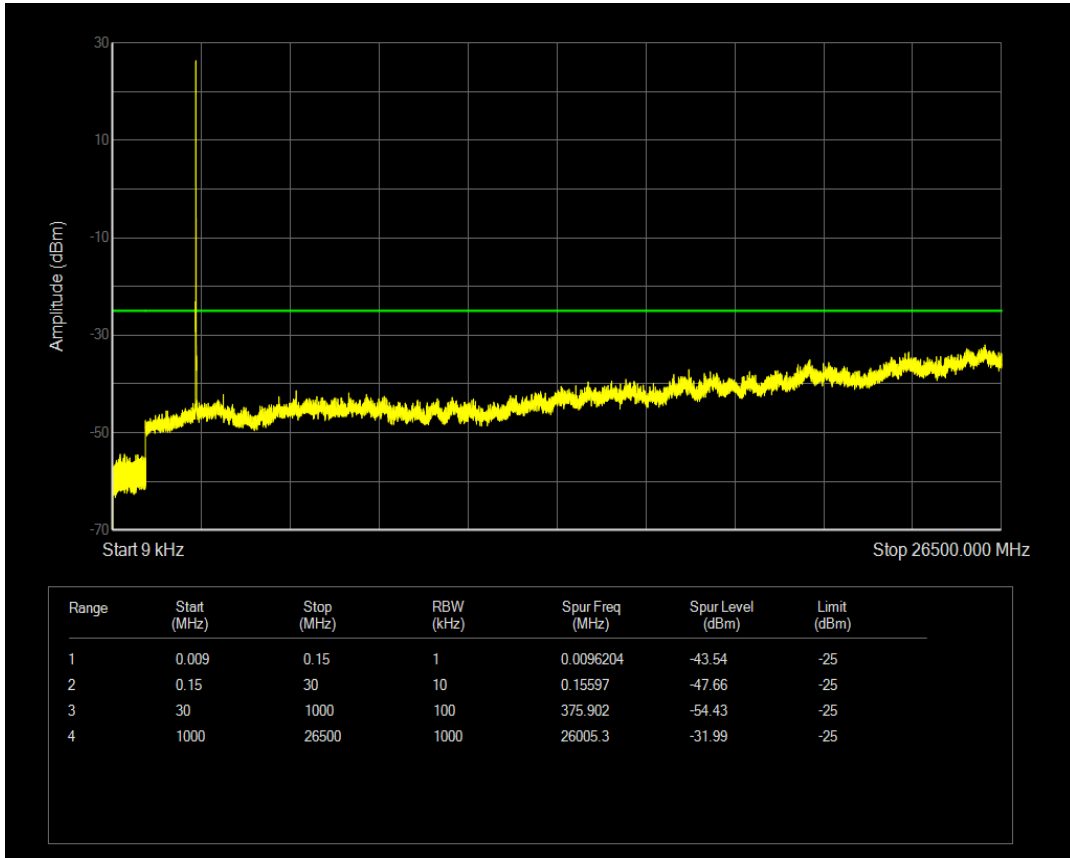

Band7 16QAM BW=5MHz Channel=21425 RB Size=25 Position=#0

Band7 QPSK BW=10MHz Channel=20800 RB Size=1 Position=#0

Band7 QPSK BW=10MHz Channel=20800 RB Size=50 Position=#0

Band7 16QAM BW=10MHz Channel=20800 RB Size=1 Position=#0

Band7 16QAM BW=10MHz Channel=20800 RB Size=50 Position=#0

Band7 QPSK BW=10MHz Channel=21100 RB Size=1 Position=#0

Band7 QPSK BW=10MHz Channel=21100 RB Size=50 Position=#0

Band7 16QAM BW=10MHz Channel=21100 RB Size=1 Position=#0