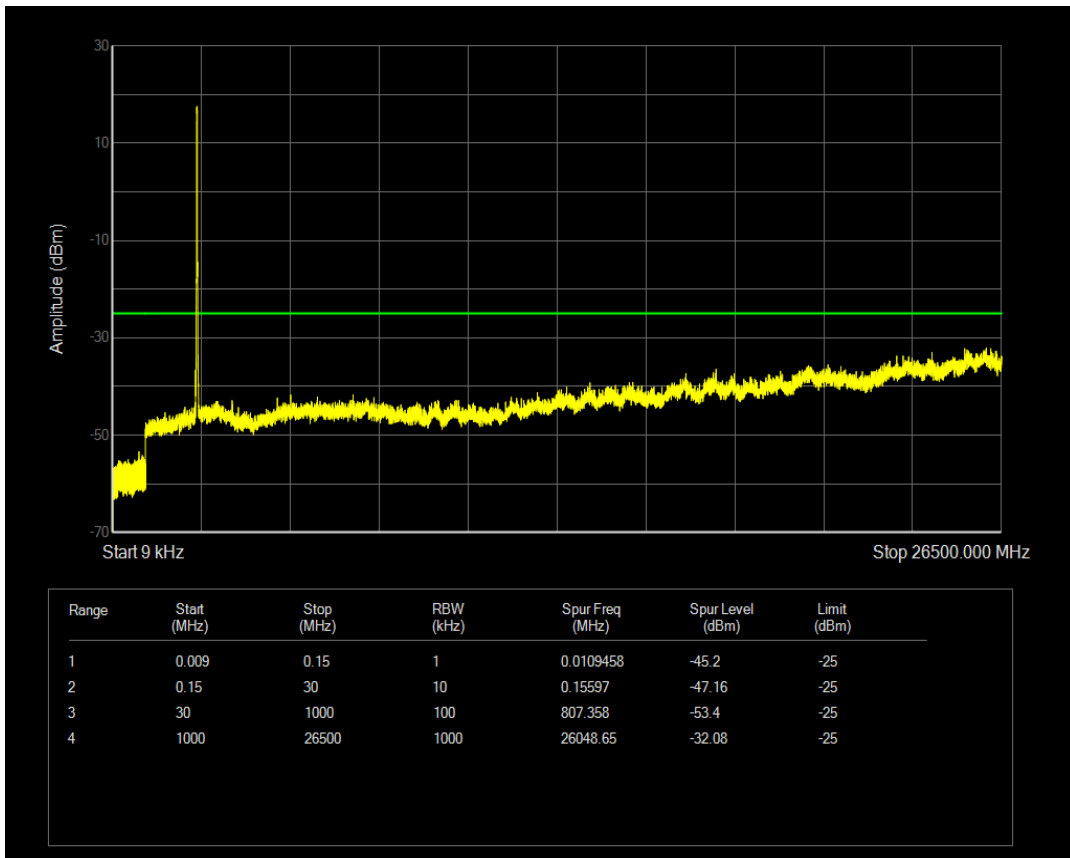

Band7 16QAM BW=20MHz Channel=20850 RB Size=100 Position=#0

Band7 QPSK BW=20MHz Channel=21100 RB Size=1 Position=#0

Band7 QPSK BW=20MHz Channel=21100 RB Size=100 Position=#0

Band7 16QAM BW=20MHz Channel=21100 RB Size=1 Position=#0

Band7 16QAM BW=20MHz Channel=21100 RB Size=100 Position=#0

Band7 QPSK BW=20MHz Channel=21350 RB Size=1 Position=#0

Band7 QPSK BW=20MHz Channel=21350 RB Size=100 Position=#0

Band7 16QAM BW=20MHz Channel=21350 RB Size=1 Position=#0

Band7 16QAM BW=20MHz Channel=21350 RB Size=100 Position=#0