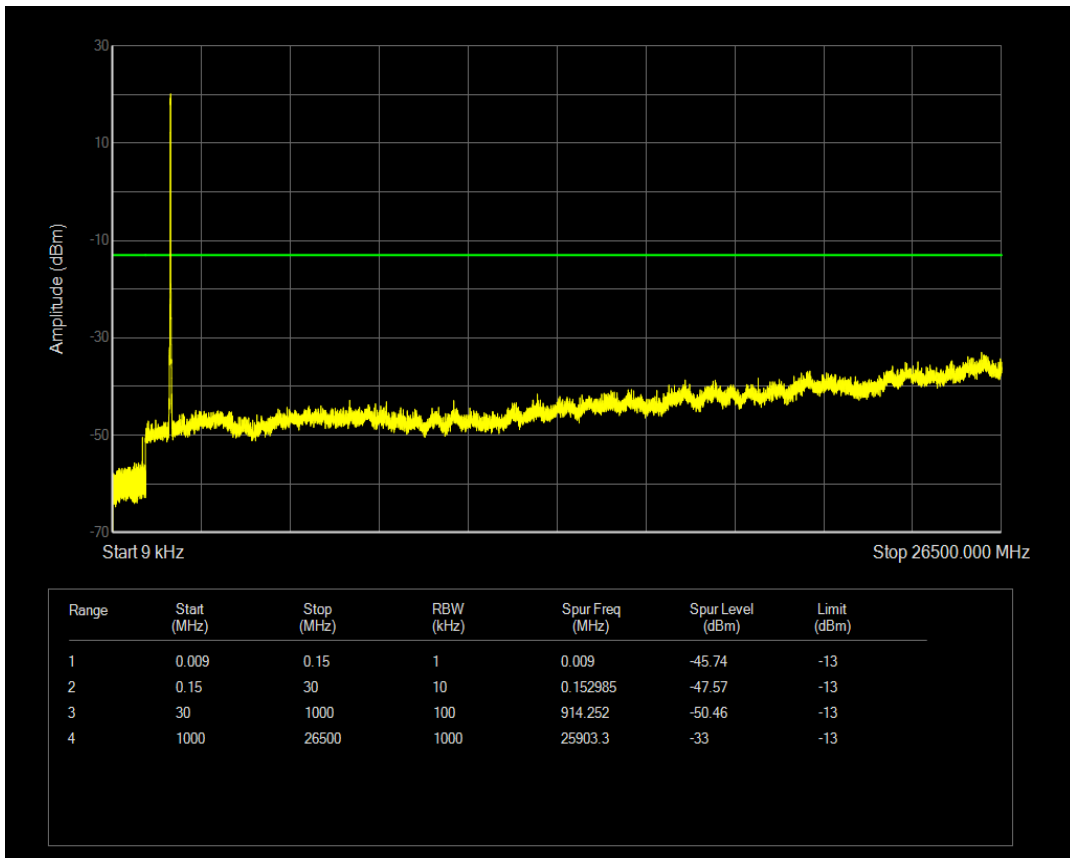

Band66 QPSK BW=15MHz Channel=132322 RB Size=75 Position=#0

Band66 16QAM BW=15MHz Channel=132322 RB Size=1 Position=#0