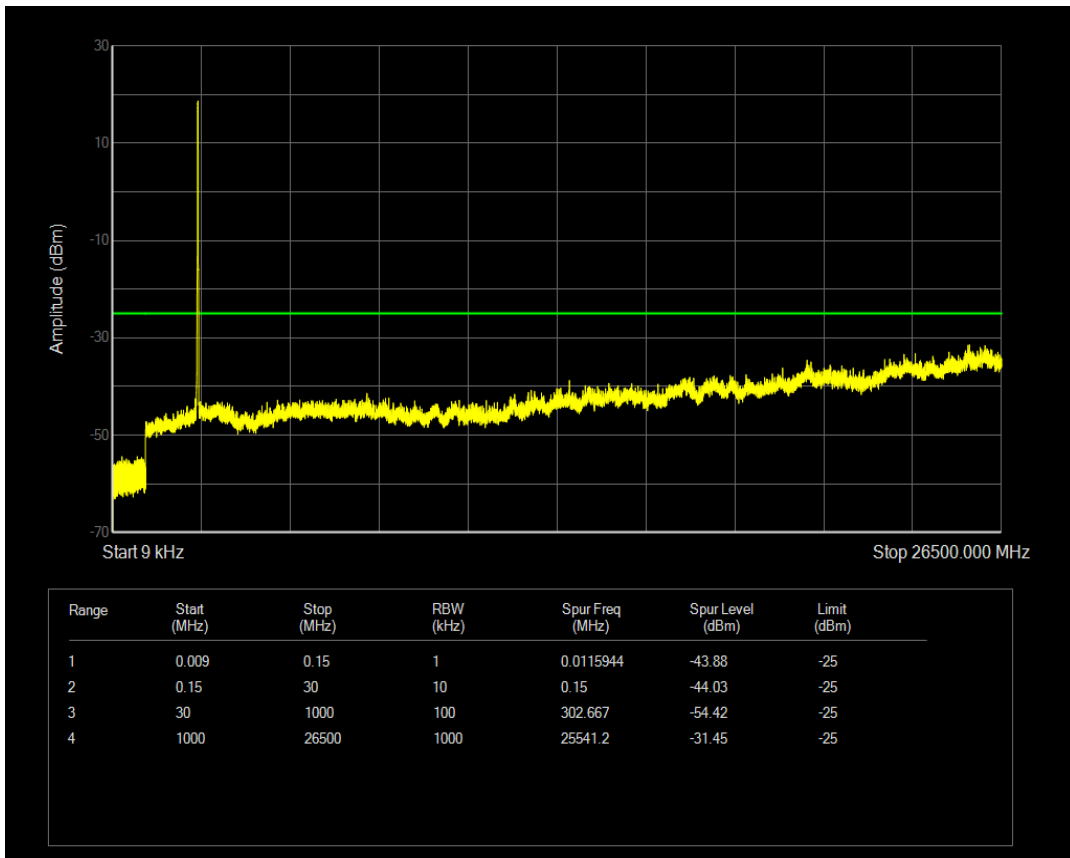

Band7 16QAM BW=20MHz Channel=20850 RB Size=100 Position=#0

Band7 QPSK BW=20MHz Channel=21100 RB Size=1 Position=#0

Band7 QPSK BW=20MHz Channel=21100 RB Size=100 Position=#0

Band7 16QAM BW=20MHz Channel=21100 RB Size=1 Position=#0

Band7 16QAM BW=20MHz Channel=21100 RB Size=100 Position=#0

Band7 QPSK BW=20MHz Channel=21350 RB Size=1 Position=#0

Band7 QPSK BW=20MHz Channel=21350 RB Size=100 Position=#0

Band7 16QAM BW=20MHz Channel=21350 RB Size=1 Position=#0

Band7 16QAM BW=20MHz Channel=21350 RB Size=100 Position=#0