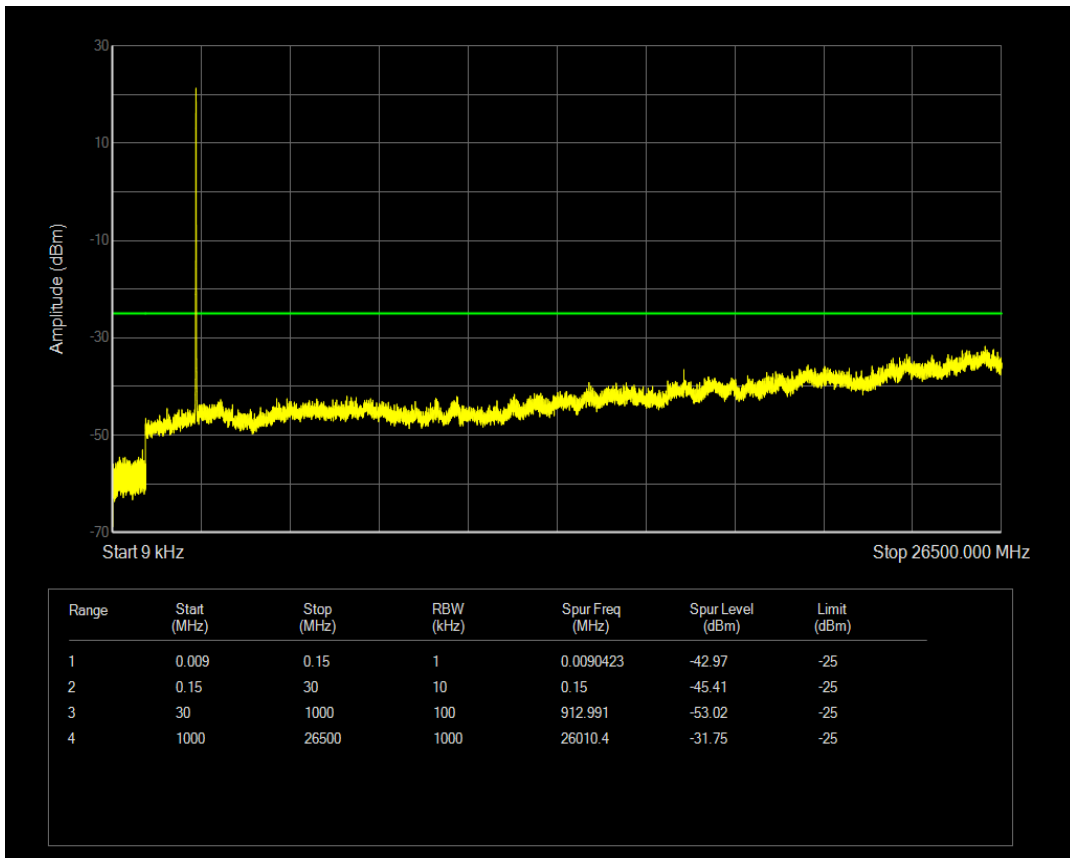

Band7 16QAM BW=5MHz Channel=21425 RB Size=25 Position=#0

Band7 QPSK BW=10MHz Channel=20800 RB Size=1 Position=#0

Band7 QPSK BW=10MHz Channel=20800 RB Size=50 Position=#0

Band7 16QAM BW=10MHz Channel=20800 RB Size=1 Position=#0

Band7 16QAM BW=10MHz Channel=20800 RB Size=50 Position=#0

Band7 QPSK BW=10MHz Channel=21100 RB Size=1 Position=#0

Band7 QPSK BW=10MHz Channel=21100 RB Size=50 Position=#0

Band7 16QAM BW=10MHz Channel=21100 RB Size=1 Position=#0