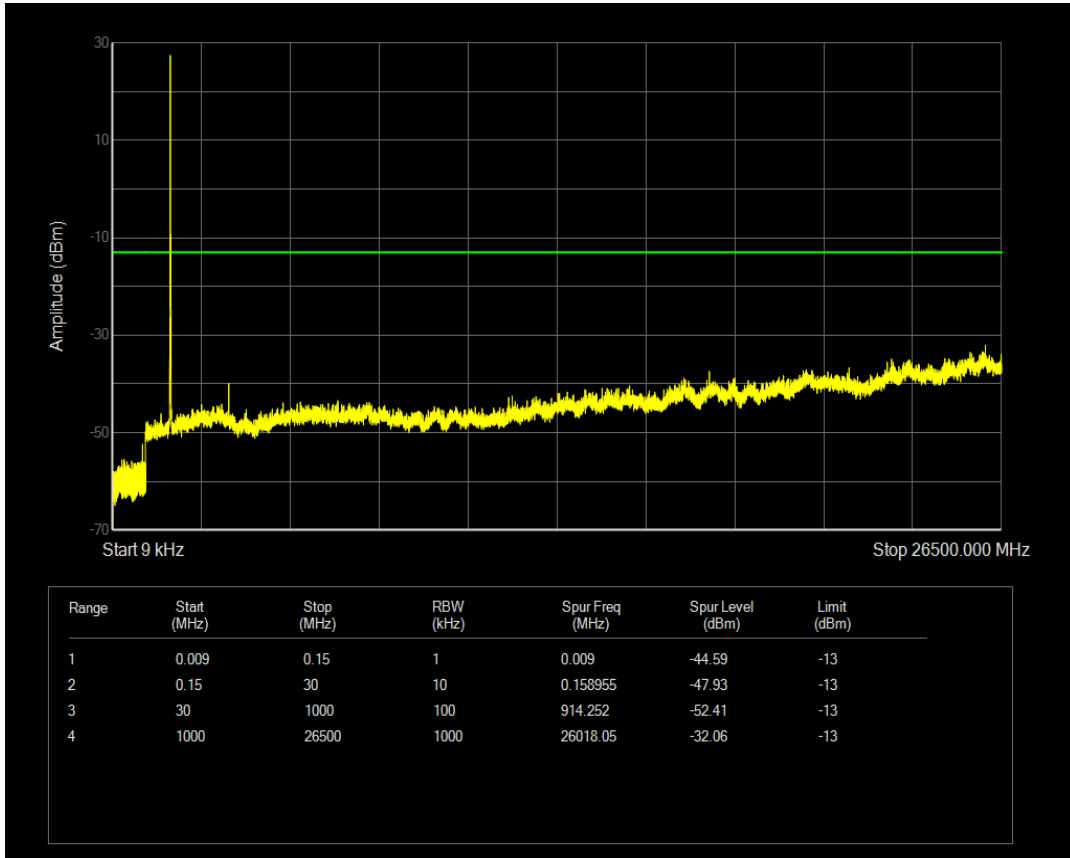

Band66 QPSK BW=10MHz Channel=132322 RB Size=1 Position=#0

Band66 QPSK BW=10MHz Channel=132322 RB Size=50 Position=#0