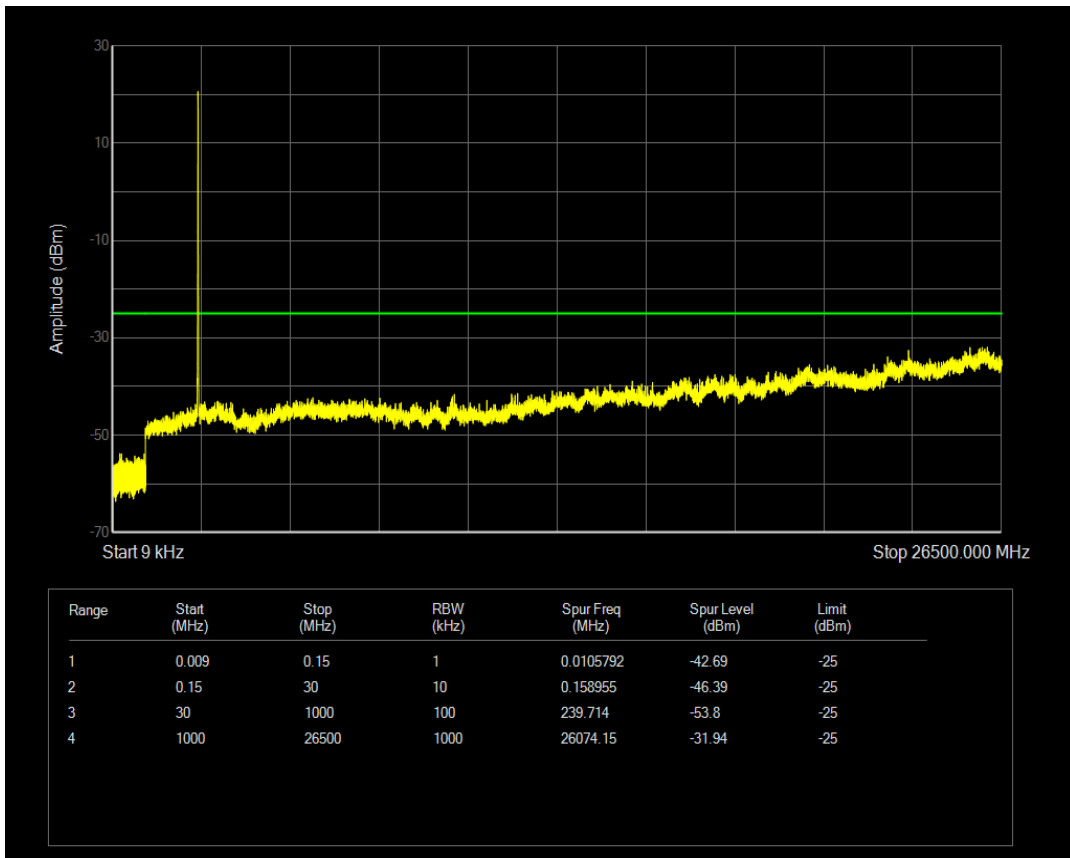

Band7 16QAM BW=10MHz Channel=21400 RB Size=50 Position=#0

Band7 QPSK BW=15MHz Channel=20825 RB Size=1 Position=#0