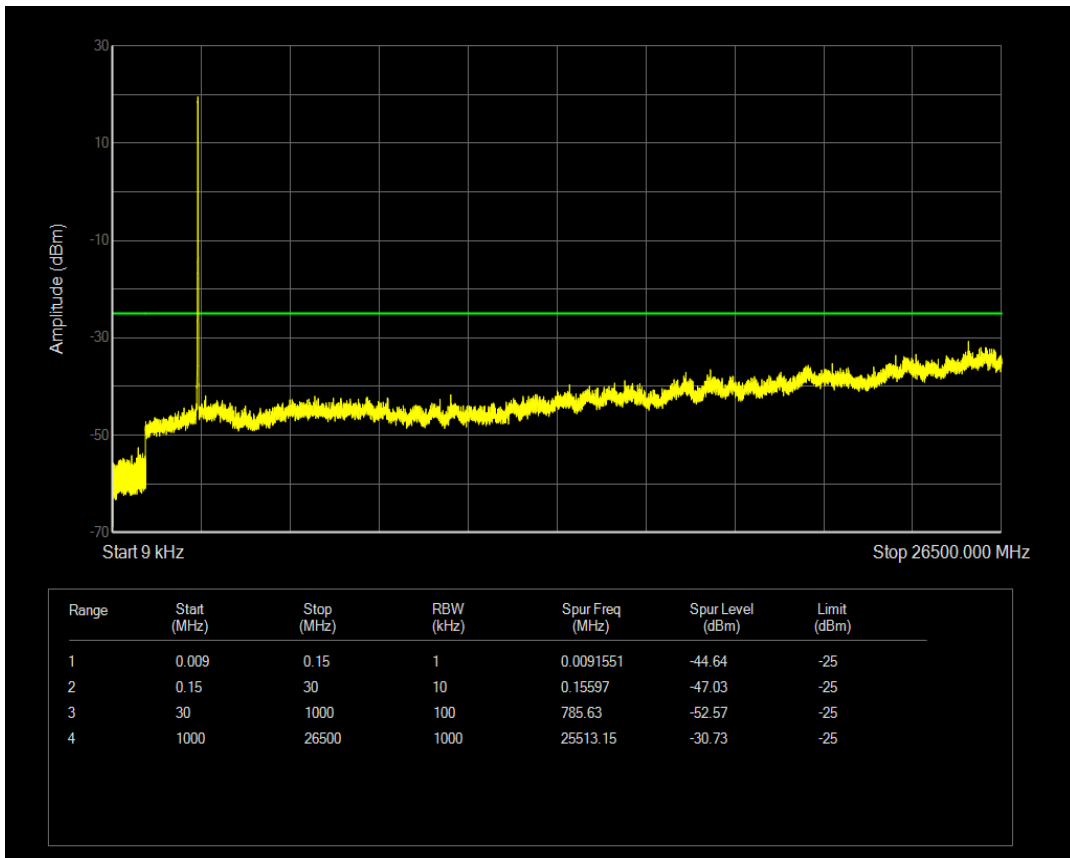

Band7 16QAM BW=15MHz Channel=21100 RB Size=75 Position=#0

Band7 QPSK BW=15MHz Channel=21375 RB Size=1 Position=#0

Band7 QPSK BW=15MHz Channel=21375 RB Size=75 Position=#0

Band7 16QAM BW=15MHz Channel=21375 RB Size=1 Position=#0

Band7 16QAM BW=15MHz Channel=21375 RB Size=75 Position=#0

Band7 QPSK BW=20MHz Channel=20850 RB Size=1 Position=#0

Band7 QPSK BW=20MHz Channel=20850 RB Size=100 Position=#0

Band7 16QAM BW=20MHz Channel=20850 RB Size=1 Position=#0