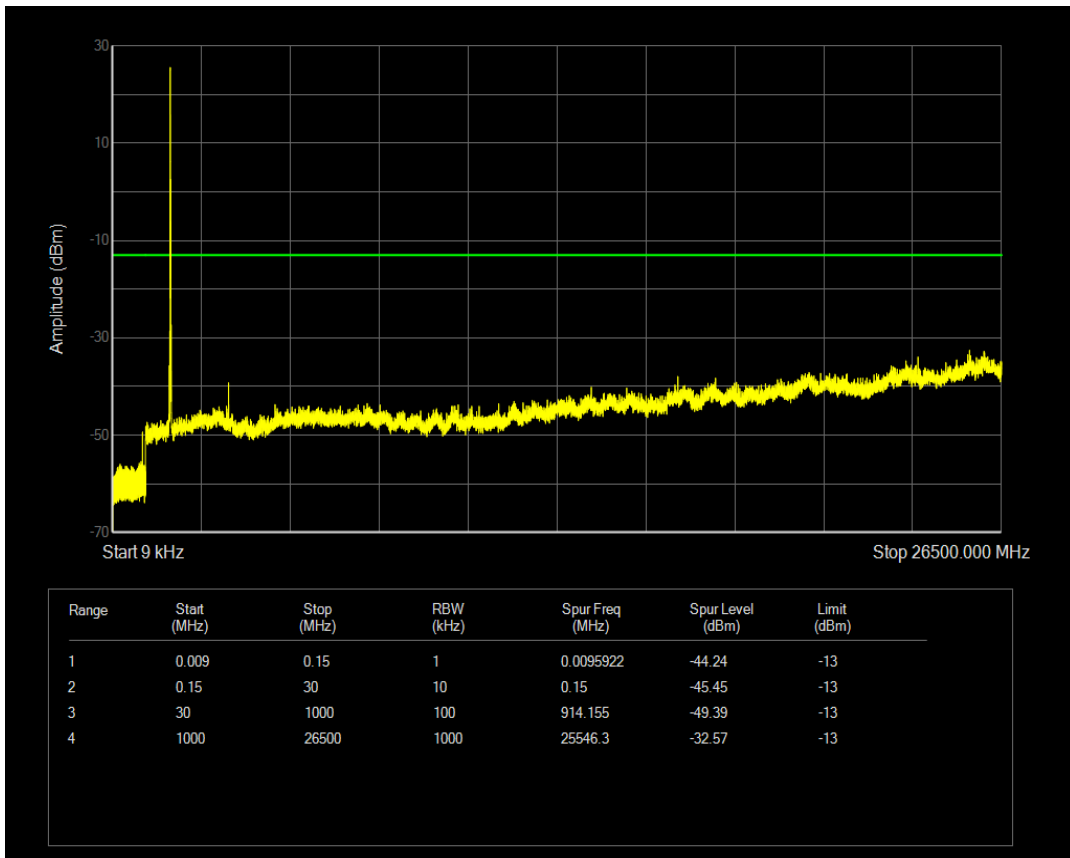

Band66 QPSK BW=15MHz Channel=132322 RB Size=1 Position=#0

Band66 16QAM BW=15MHz Channel=132047 RB Size=75 Position=#0