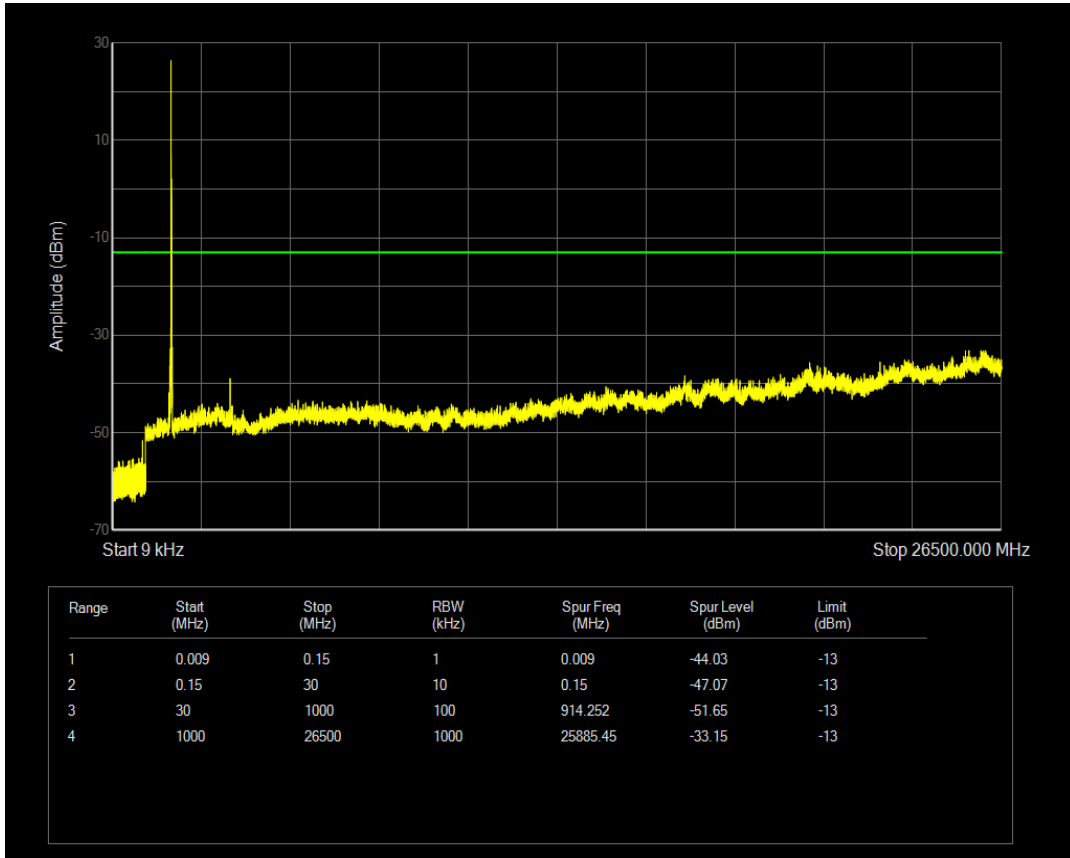

Band66 QPSK BW=20MHz Channel=132572 RB Size=1 Position=#0

Band66 QPSK BW=20MHz Channel=132572 RB Size=100 Position=#0