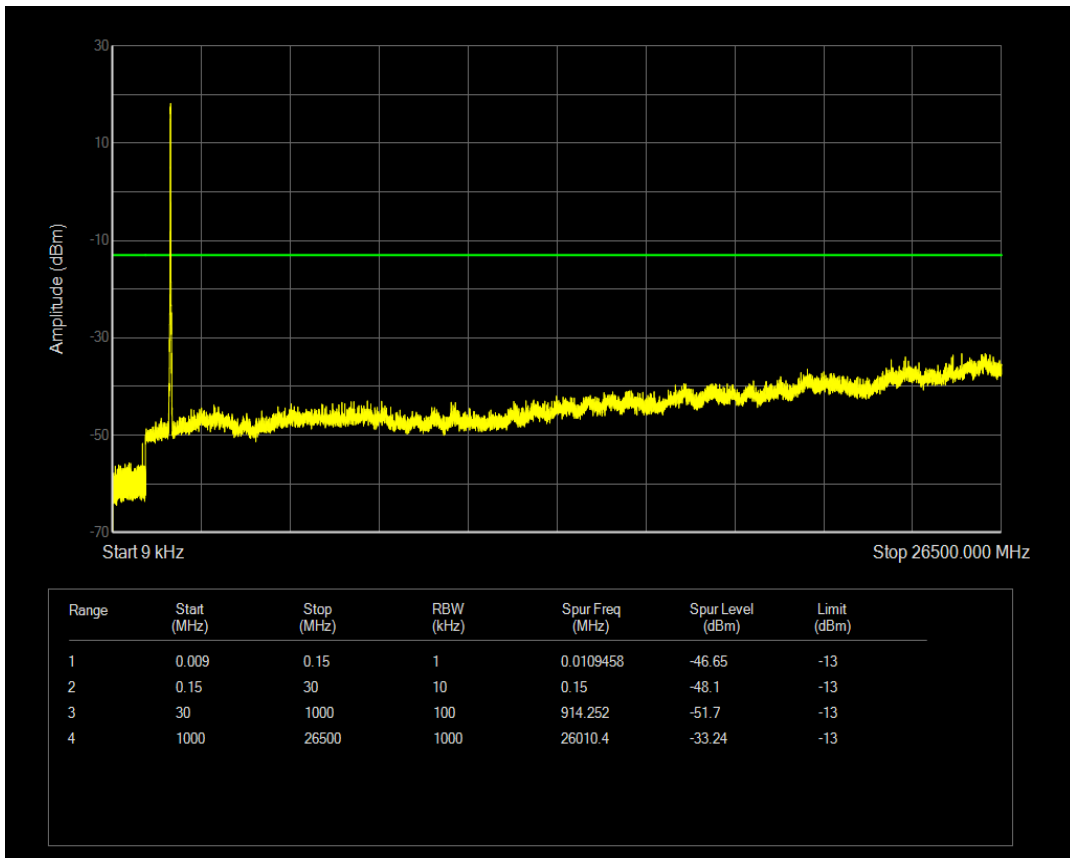

Band66 16QAM BW=20MHz Channel=132322 RB Size=100 Position=#0

Band66 QPSK BW=20MHz Channel=132572 RB Size=1 Position=#0