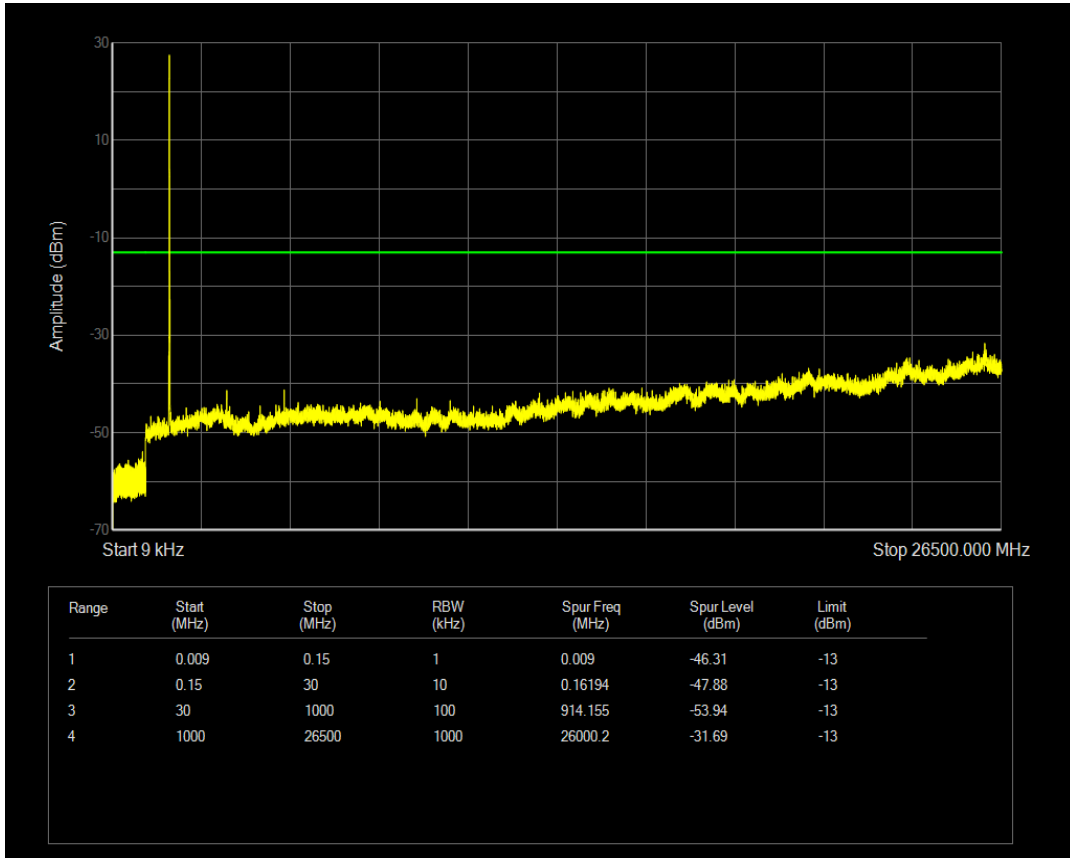

Band66 16QAM BW=5MHz Channel=132647 RB Size=25 Position=#0

Band66 QPSK BW=10MHz Channel=132022 RB Size=1 Position=#0

Band66 QPSK BW=10MHz Channel=132022 RB Size=50 Position=#0

Band66 16QAM BW=10MHz Channel=132022 RB Size=1 Position=#0