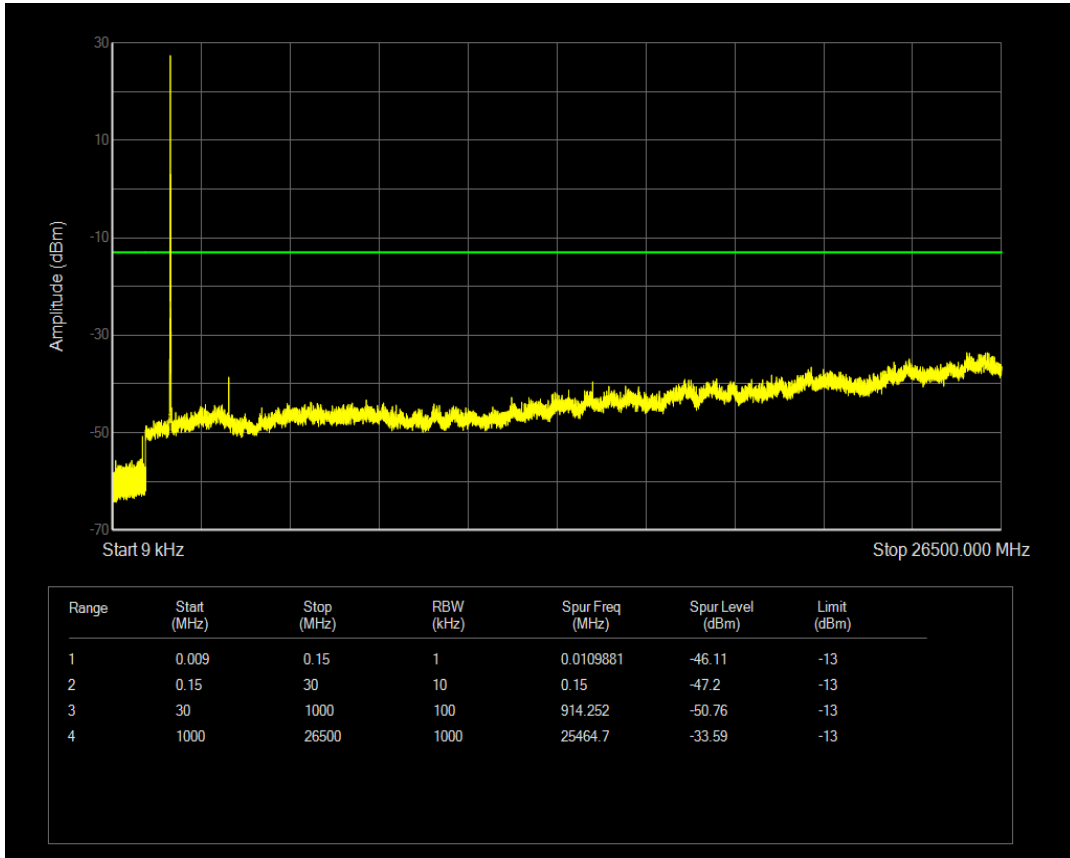

Band66 16QAM BW=10MHz Channel=132022 RB Size=50 Position=#0

Band66 QPSK BW=10MHz Channel=132322 RB Size=1 Position=#0

Band66 QPSK BW=10MHz Channel=132322 RB Size=50 Position=#0

Band66 16QAM BW=10MHz Channel=132322 RB Size=1 Position=#0