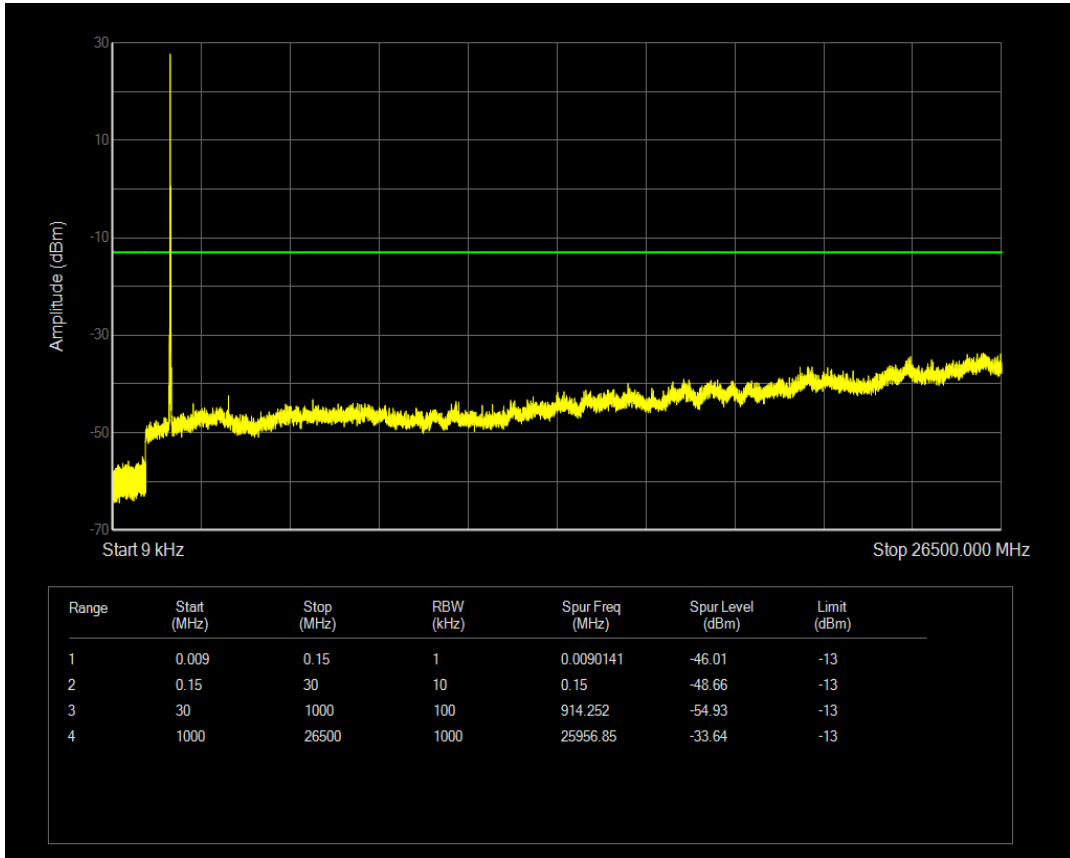

Band66 16QAM BW=20MHz Channel=132072 RB Size=1 Position=#0

Band66 QPSK BW=20MHz Channel=132322 RB Size=1 Position=#0

Band66 QPSK BW=20MHz Channel=132322 RB Size=100 Position=#0

Band66 16QAM BW=20MHz Channel=132322 RB Size=1 Position=#0