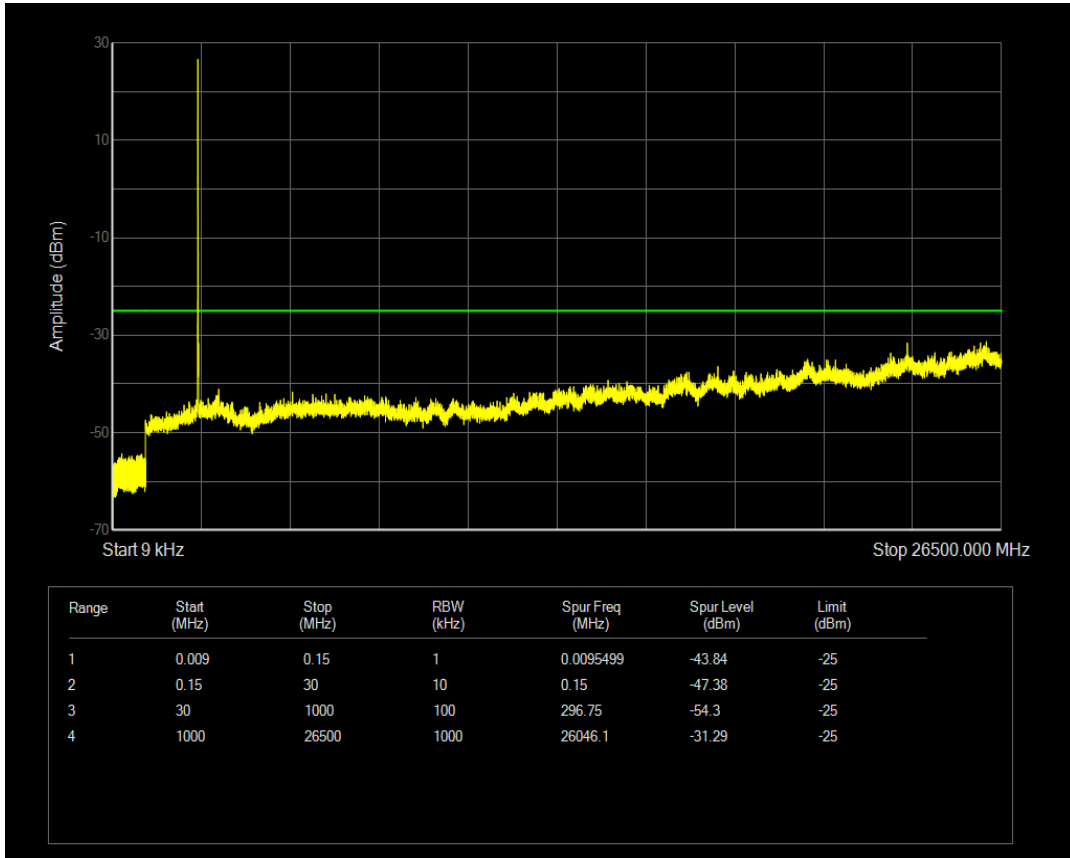

Band7 16QAM BW=10MHz Channel=21100 RB Size=50 Position=#0

Band7 QPSK BW=10MHz Channel=21400 RB Size=1 Position=#0

Band7 QPSK BW=10MHz Channel=21400 RB Size=50 Position=#0

Band7 16QAM BW=10MHz Channel=21400 RB Size=1 Position=#0

Band7 16QAM BW=10MHz Channel=21400 RB Size=50 Position=#0

Band7 QPSK BW=15MHz Channel=20825 RB Size=1 Position=#0

Band7 QPSK BW=15MHz Channel=20825 RB Size=75 Position=#0

Band7 16QAM BW=15MHz Channel=20825 RB Size=1 Position=#0