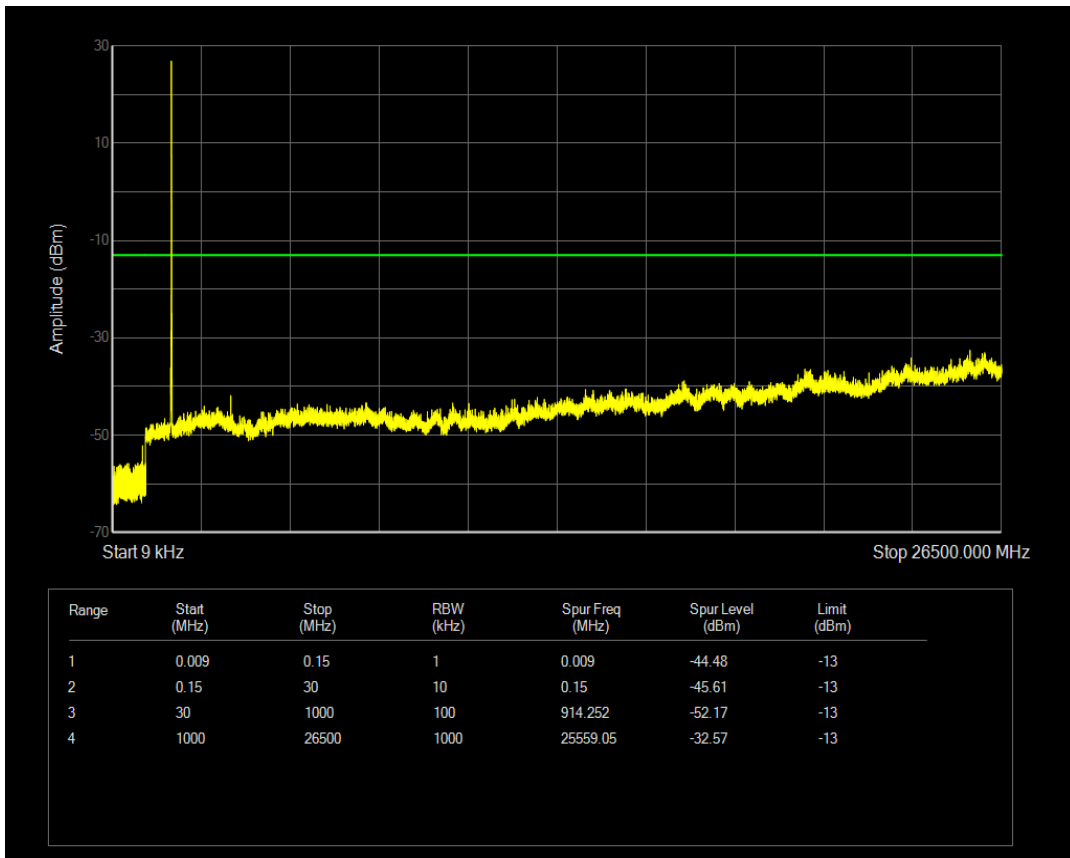

Band66 16QAM BW=10MHz Channel=132622 RB Size=1 Position=#0

Band66 QPSK BW=15MHz Channel=132047 RB Size=1 Position=#0