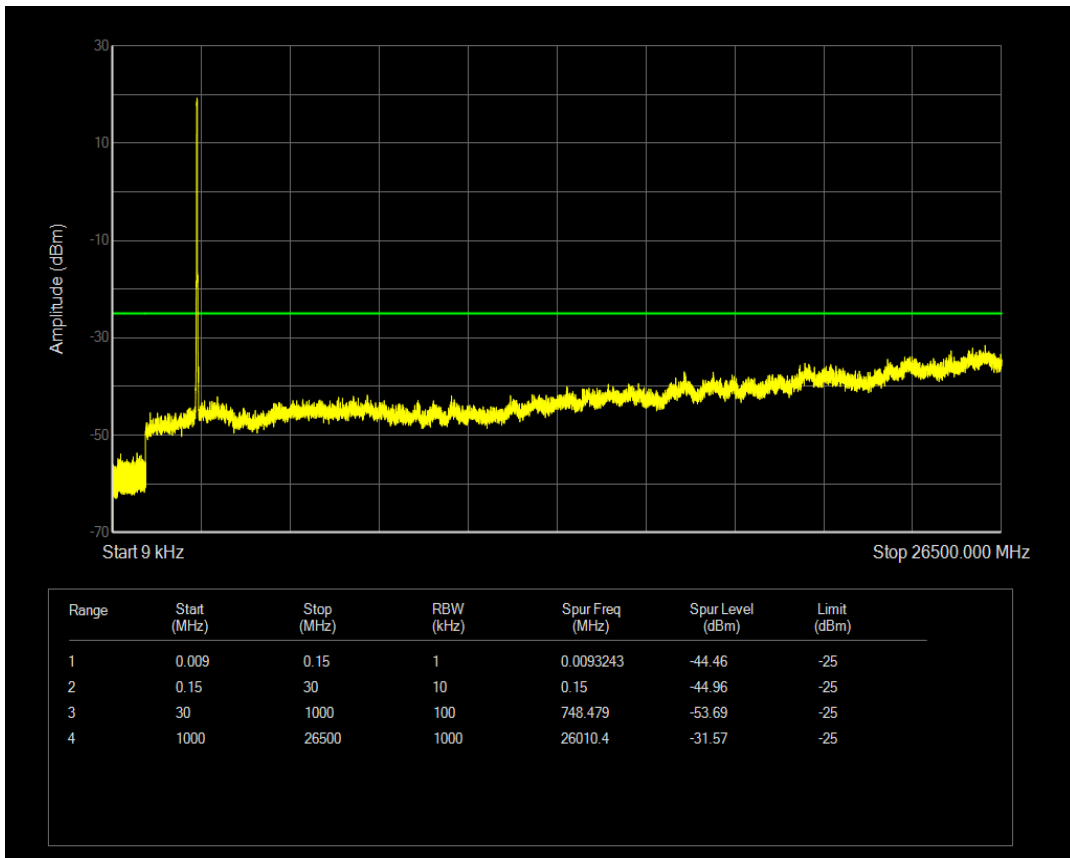

Band7 16QAM BW=15MHz Channel=21375 RB Size=75 Position=#0

Band7 QPSK BW=20MHz Channel=20850 RB Size=1 Position=#0

Band7 QPSK BW=20MHz Channel=20850 RB Size=100 Position=#0

Band7 16QAM BW=20MHz Channel=20850 RB Size=1 Position=#0

Band7 16QAM BW=20MHz Channel=20850 RB Size=100 Position=#0

Band7 QPSK BW=20MHz Channel=21100 RB Size=1 Position=#0

Band7 QPSK BW=20MHz Channel=21100 RB Size=100 Position=#0

Band7 16QAM BW=20MHz Channel=21100 RB Size=1 Position=#0