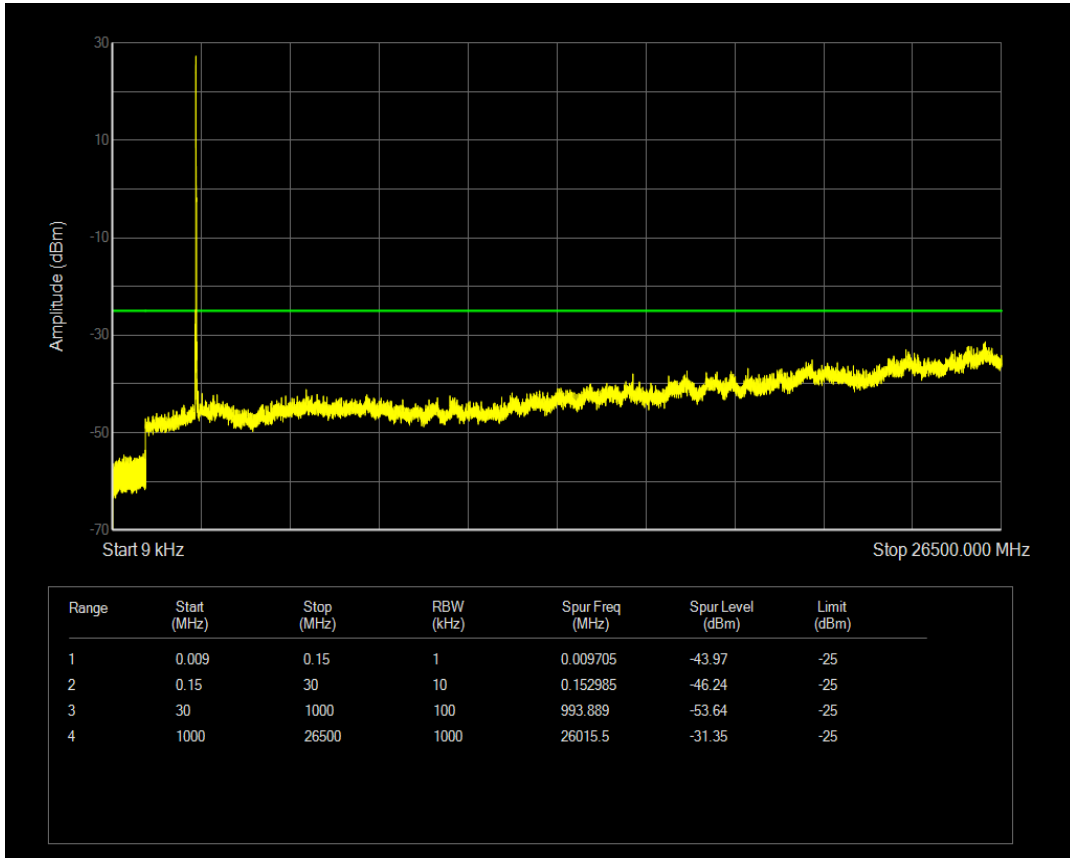

Band7 16QAM BW=15MHz Channel=21100 RB Size=75 Position=#0

Band7 QPSK BW=15MHz Channel=21375 RB Size=1 Position=#0

Band7 QPSK BW=15MHz Channel=21375 RB Size=75 Position=#0

Band7 16QAM BW=15MHz Channel=21375 RB Size=1 Position=#0

Band7 16QAM BW=15MHz Channel=21375 RB Size=75 Position=#0

Band7 QPSK BW=20MHz Channel=20850 RB Size=1 Position=#0

Band7 QPSK BW=20MHz Channel=20850 RB Size=100 Position=#0

Band7 16QAM BW=20MHz Channel=20850 RB Size=1 Position=#0