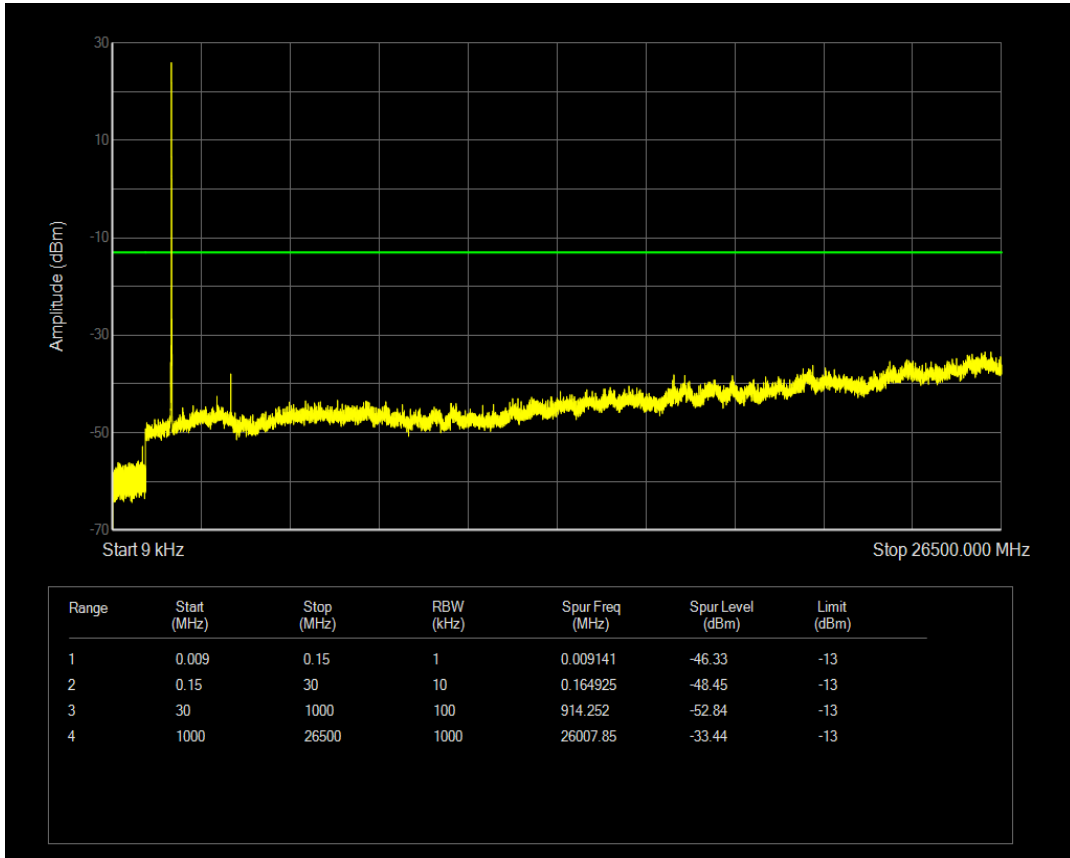

Band66 QPSK BW=10MHz Channel=132622 RB Size=1 Position=#0

Band66 QPSK BW=10MHz Channel=132622 RB Size=50 Position=#0