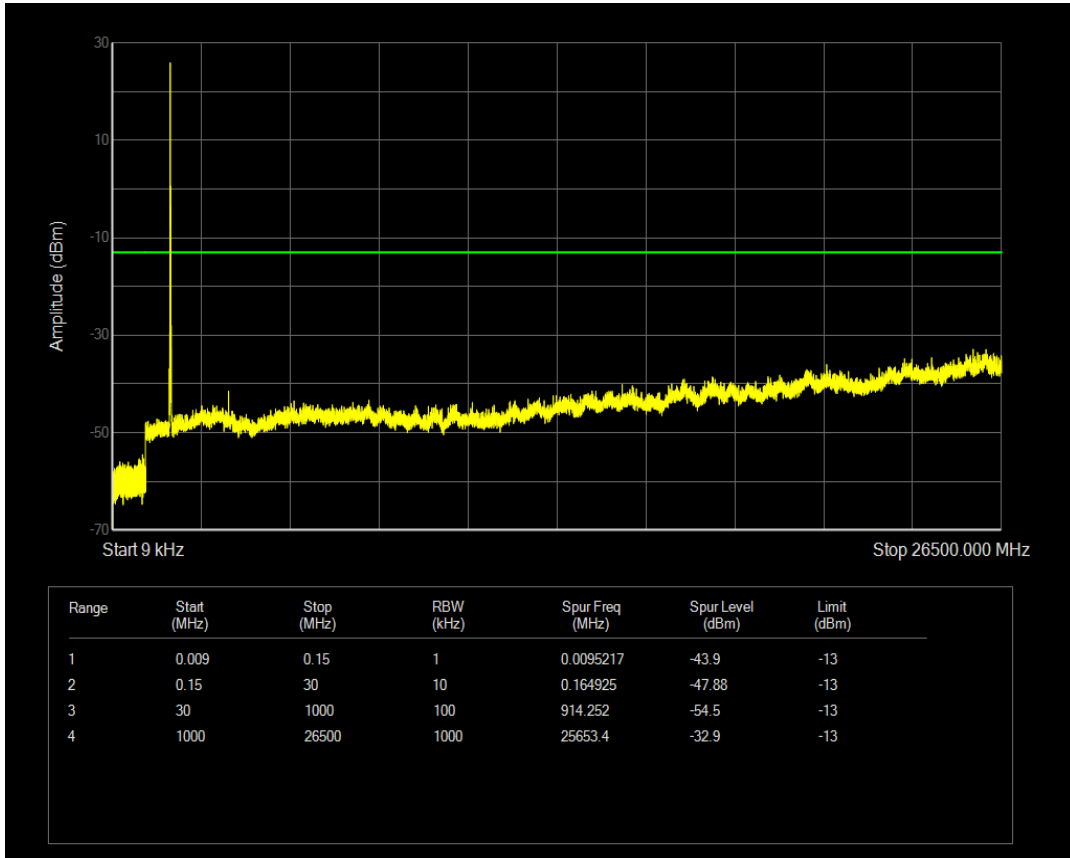

Band66 QPSK BW=15MHz Channel=132322 RB Size=1 Position=#0

Band66 16QAM BW=15MHz Channel=132047 RB Size=75 Position=#0

Band66 QPSK BW=15MHz Channel=132322 RB Size=75 Position=#0

Band66 16QAM BW=15MHz Channel=132322 RB Size=1 Position=#0