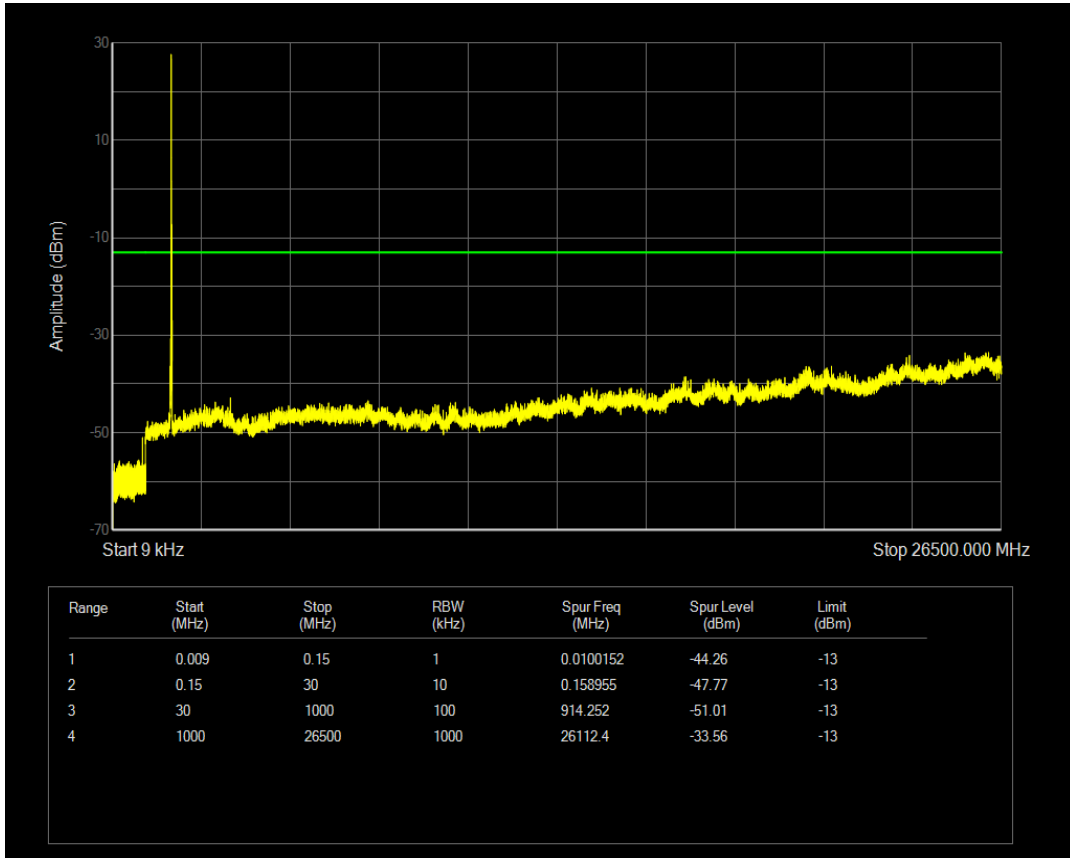

Band66 QPSK BW=15MHz Channel=132597 RB Size=1 Position=#0

Band66 QPSK BW=15MHz Channel=132597 RB Size=75 Position=#0