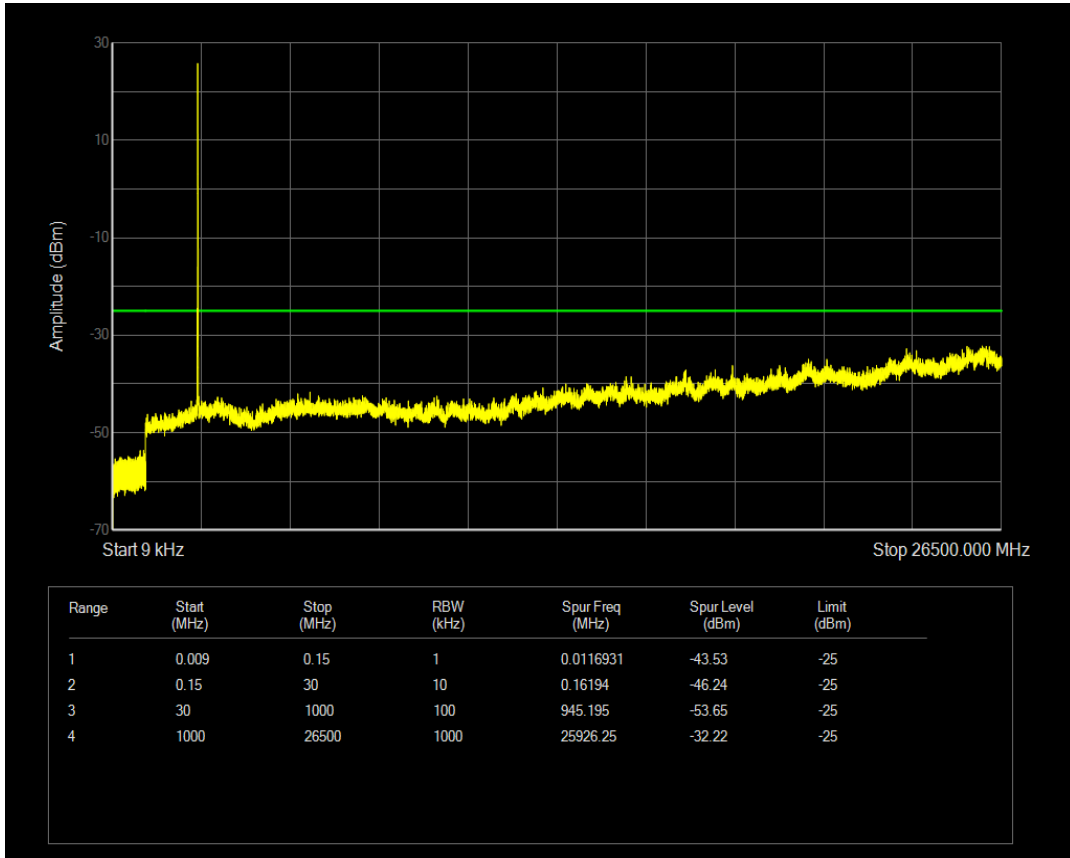

Band7 16QAM BW=15MHz Channel=21100 RB Size=75 Position=#0

Band7 QPSK BW=15MHz Channel=21375 RB Size=1 Position=#0

Band7 QPSK BW=15MHz Channel=21375 RB Size=75 Position=#0

Band7 16QAM BW=15MHz Channel=21375 RB Size=1 Position=#0

Band7 16QAM BW=15MHz Channel=21375 RB Size=75 Position=#0

Band7 QPSK BW=20MHz Channel=20850 RB Size=1 Position=#0

Band7 QPSK BW=20MHz Channel=20850 RB Size=100 Position=#0

Band7 16QAM BW=20MHz Channel=20850 RB Size=1 Position=#0