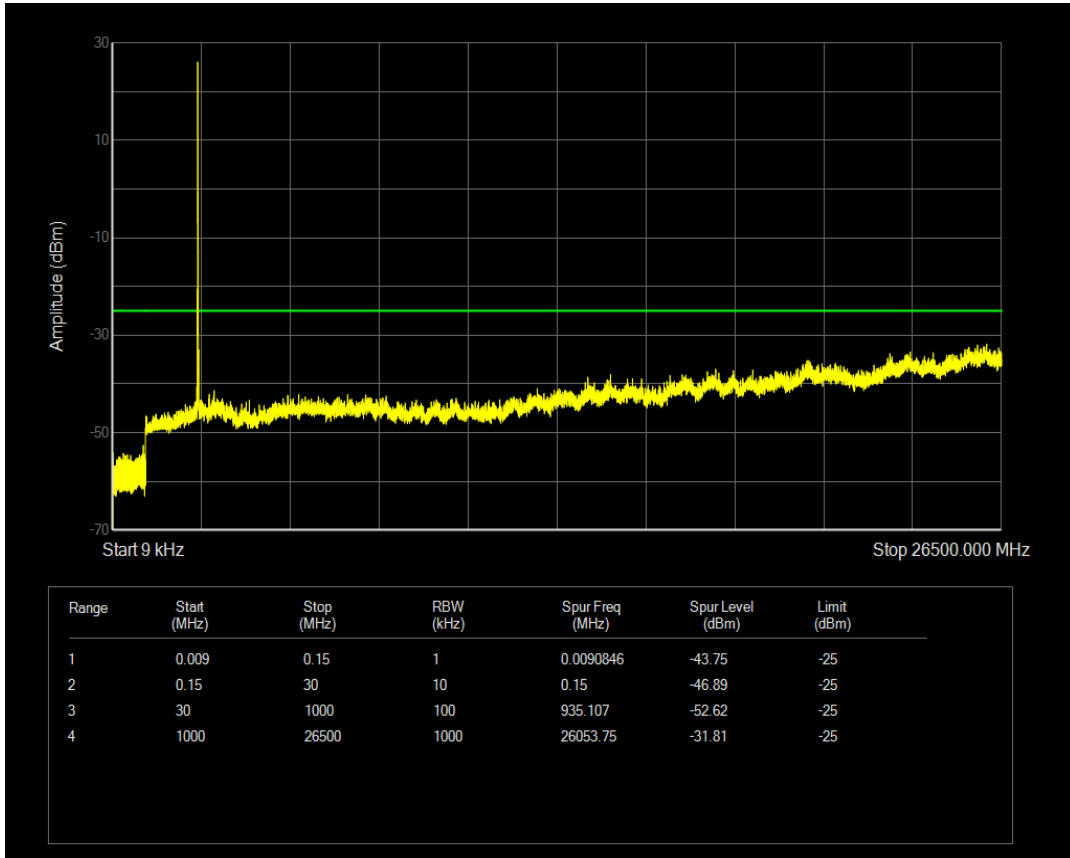

Band7 QPSK BW=15MHz Channel=21375 RB Size=1 Position=#0

Band7 QPSK BW=15MHz Channel=21375 RB Size=75 Position=#0