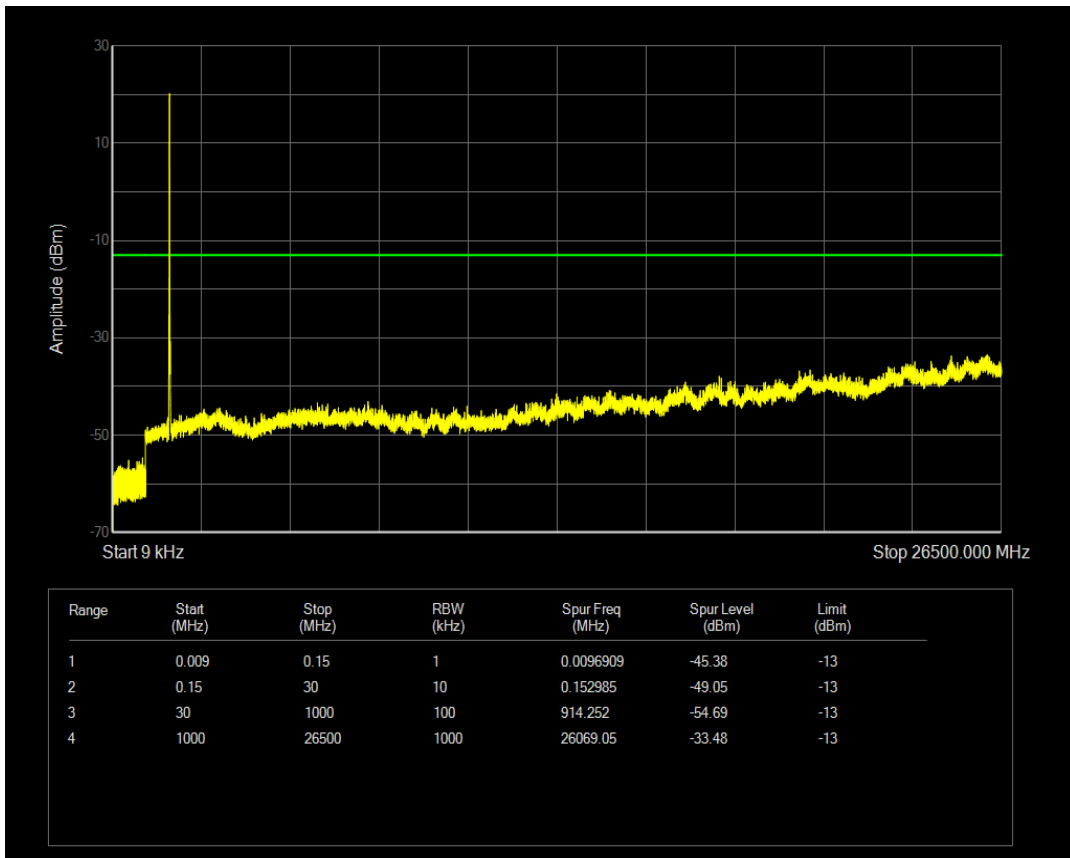

Band66 16QAM BW=10MHz Channel=132022 RB Size=50 Position=#0

Band66 QPSK BW=10MHz Channel=132322 RB Size=1 Position=#0