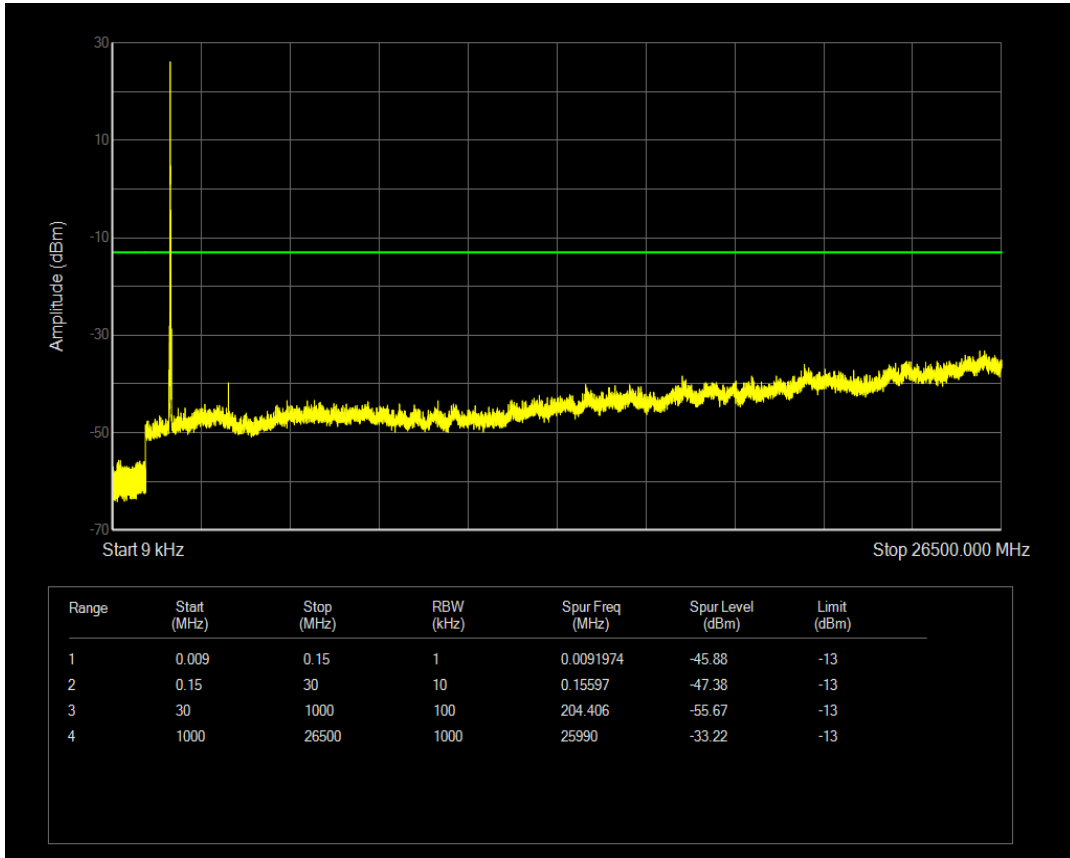

Band66 QPSK BW=20MHz Channel=132322 RB Size=1 Position=#0

Band66 QPSK BW=20MHz Channel=132322 RB Size=100 Position=#0