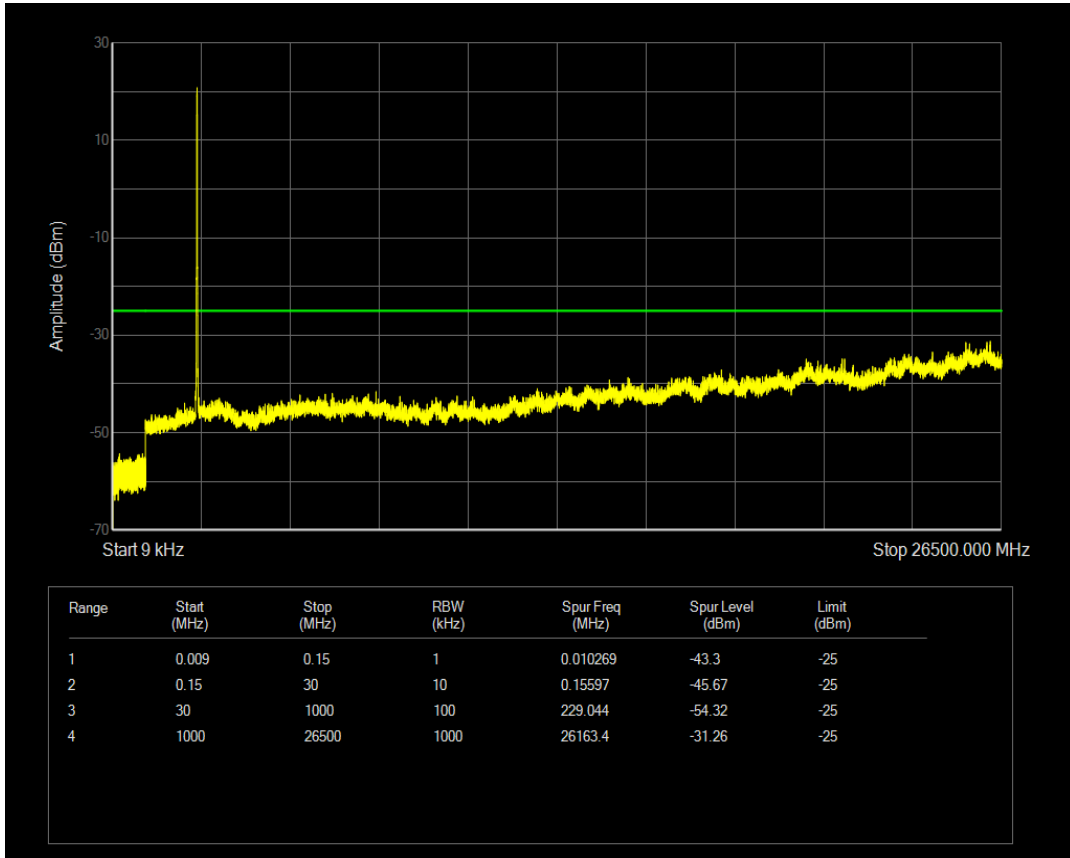

Band7 16QAM BW=10MHz Channel=21100 RB Size=50 Position=#0

Band7 QPSK BW=10MHz Channel=21400 RB Size=1 Position=#0

Band7 QPSK BW=10MHz Channel=21400 RB Size=50 Position=#0

Band7 16QAM BW=10MHz Channel=21400 RB Size=1 Position=#0

Band7 16QAM BW=10MHz Channel=21400 RB Size=50 Position=#0

Band7 QPSK BW=15MHz Channel=20825 RB Size=1 Position=#0

Band7 QPSK BW=15MHz Channel=20825 RB Size=75 Position=#0

Band7 16QAM BW=15MHz Channel=20825 RB Size=1 Position=#0

Band7 16QAM BW=15MHz Channel=20825 RB Size=75 Position=#0

Band7 QPSK BW=15MHz Channel=21100 RB Size=75 Position=#0

Band7 QPSK BW=15MHz Channel=21100 RB Size=1 Position=#0

Band7 16QAM BW=15MHz Channel=21100 RB Size=1 Position=#0