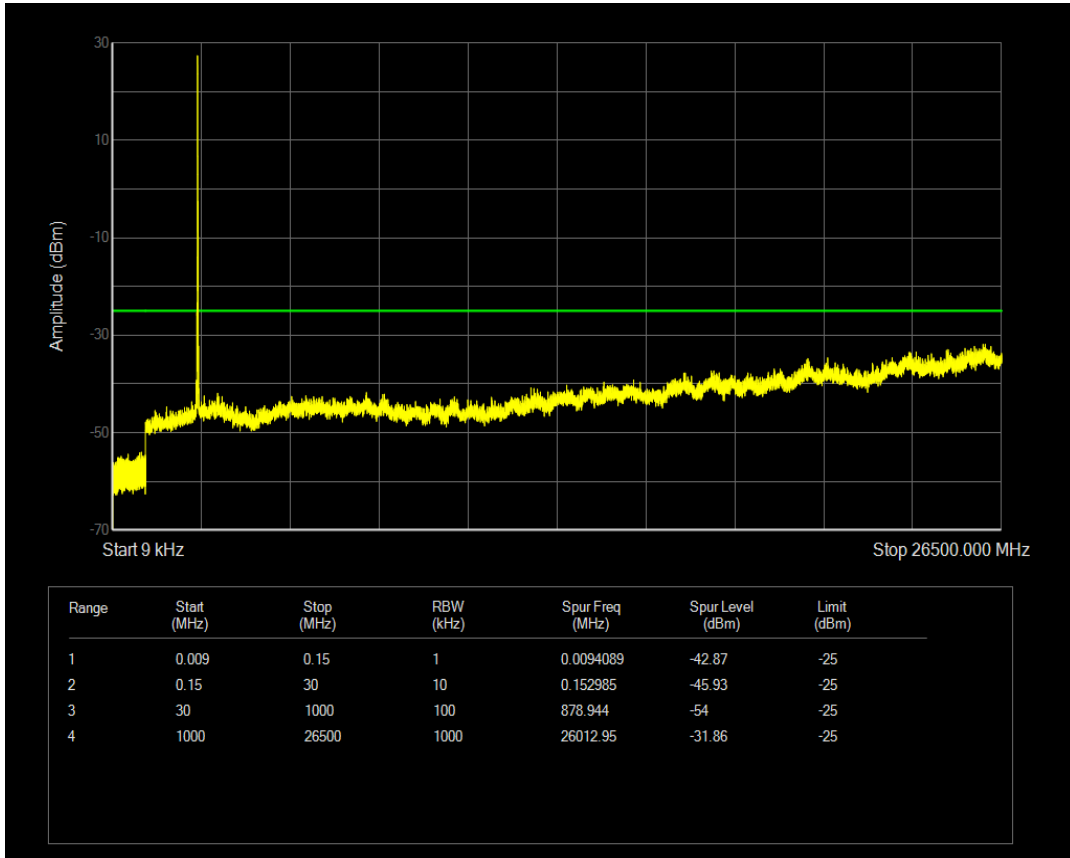

Band7 16QAM BW=20MHz Channel=20850 RB Size=100 Position=#0

Band7 QPSK BW=20MHz Channel=21100 RB Size=1 Position=#0

Band7 QPSK BW=20MHz Channel=21100 RB Size=100 Position=#0

Band7 16QAM BW=20MHz Channel=21100 RB Size=1 Position=#0

Band7 16QAM BW=20MHz Channel=21100 RB Size=100 Position=#0

Band7 QPSK BW=20MHz Channel=21350 RB Size=1 Position=#0

Band7 QPSK BW=20MHz Channel=21350 RB Size=100 Position=#0

Band7 16QAM BW=20MHz Channel=21350 RB Size=1 Position=#0

Band7 16QAM BW=20MHz Channel=21350 RB Size=100 Position=#0