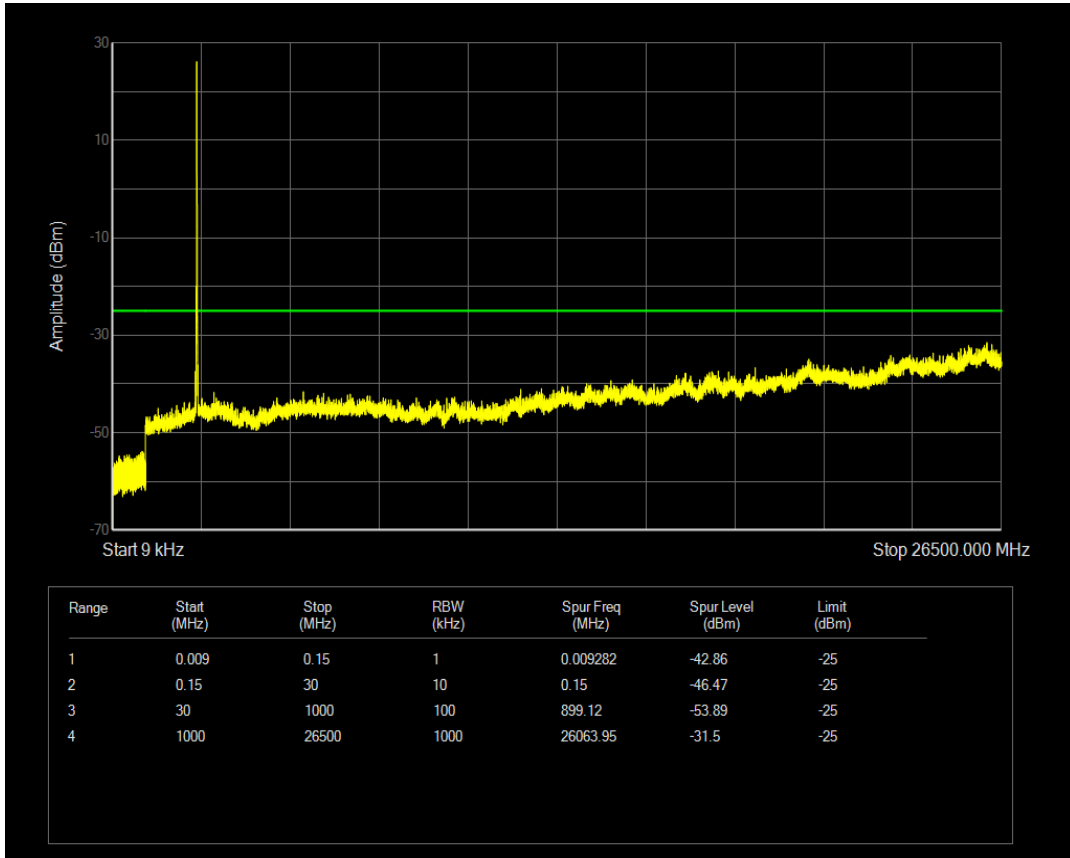

Band7 16QAM BW=20MHz Channel=20850 RB Size=100 Position=#0

Band7 QPSK BW=20MHz Channel=21100 RB Size=1 Position=#0

Band7 QPSK BW=20MHz Channel=21100 RB Size=100 Position=#0

Band7 16QAM BW=20MHz Channel=21100 RB Size=1 Position=#0

Band7 16QAM BW=20MHz Channel=21100 RB Size=100 Position=#0

Band7 QPSK BW=20MHz Channel=21350 RB Size=1 Position=#0

Band7 QPSK BW=20MHz Channel=21350 RB Size=100 Position=#0

Band7 16QAM BW=20MHz Channel=21350 RB Size=1 Position=#0

Band7 16QAM BW=20MHz Channel=21350 RB Size=100 Position=#0