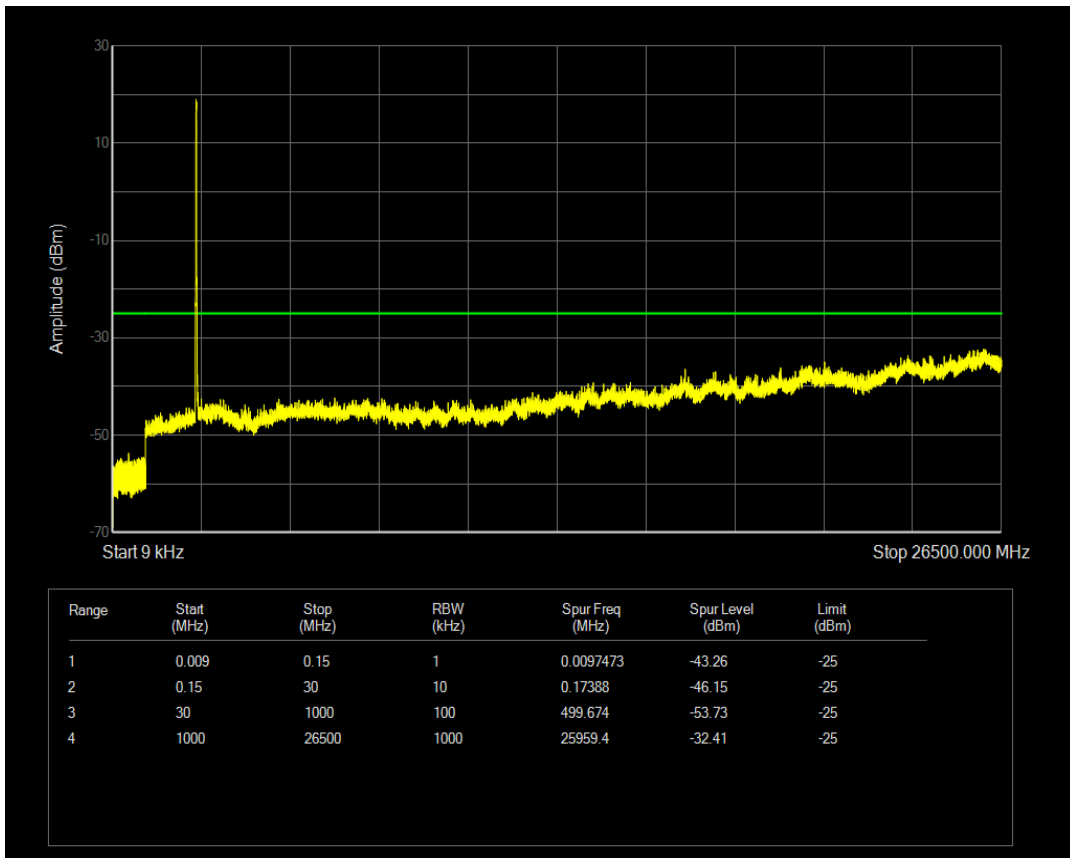

Band7 16QAM BW=15MHz Channel=21375 RB Size=75 Position=#0

Band7 QPSK BW=20MHz Channel=20850 RB Size=1 Position=#0

Band7 QPSK BW=20MHz Channel=20850 RB Size=100 Position=#0

Band7 16QAM BW=20MHz Channel=20850 RB Size=1 Position=#0

Band7 16QAM BW=20MHz Channel=20850 RB Size=100 Position=#0

Band7 QPSK BW=20MHz Channel=21100 RB Size=1 Position=#0

Band7 QPSK BW=20MHz Channel=21100 RB Size=100 Position=#0

Band7 16QAM BW=20MHz Channel=21100 RB Size=1 Position=#0