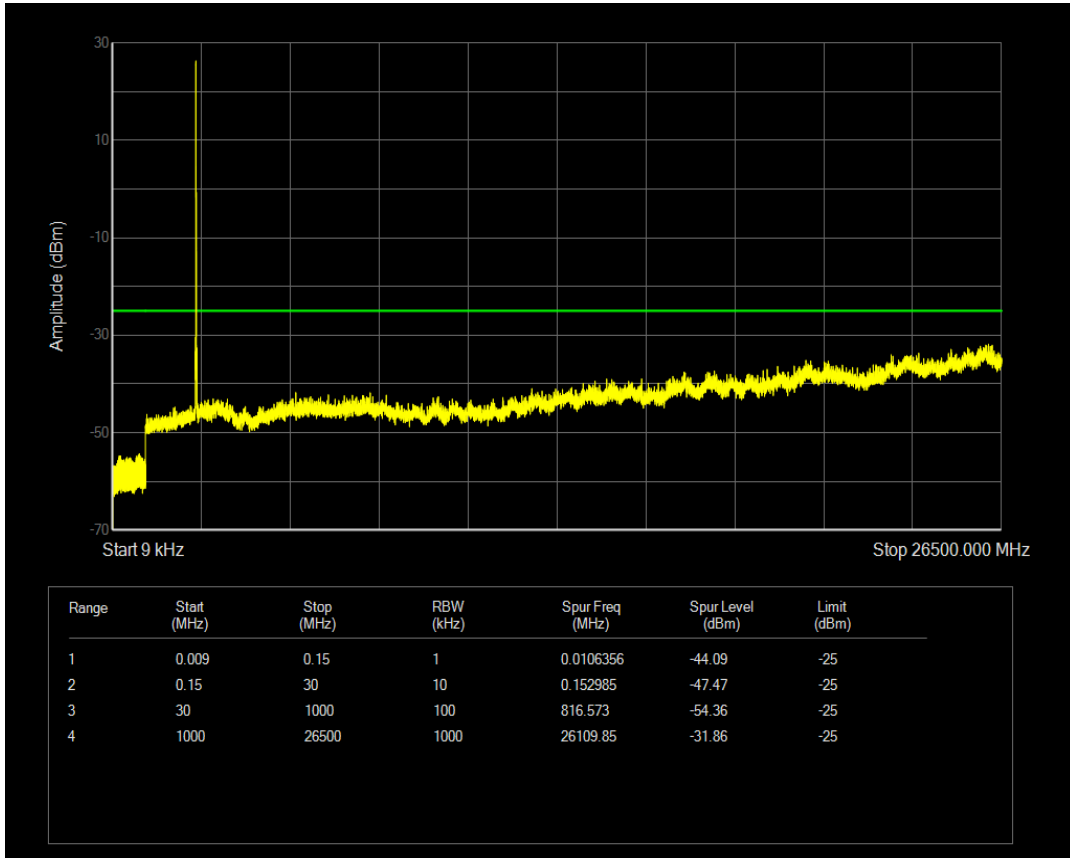

Band7 16QAM BW=10MHz Channel=21100 RB Size=50 Position=#0

Band7 QPSK BW=10MHz Channel=21400 RB Size=1 Position=#0

Band7 QPSK BW=10MHz Channel=21400 RB Size=50 Position=#0

Band7 16QAM BW=10MHz Channel=21400 RB Size=1 Position=#0

Band7 16QAM BW=10MHz Channel=21400 RB Size=50 Position=#0

Band7 QPSK BW=15MHz Channel=20825 RB Size=1 Position=#0

Band7 QPSK BW=15MHz Channel=20825 RB Size=75 Position=#0

Band7 16QAM BW=15MHz Channel=20825 RB Size=1 Position=#0