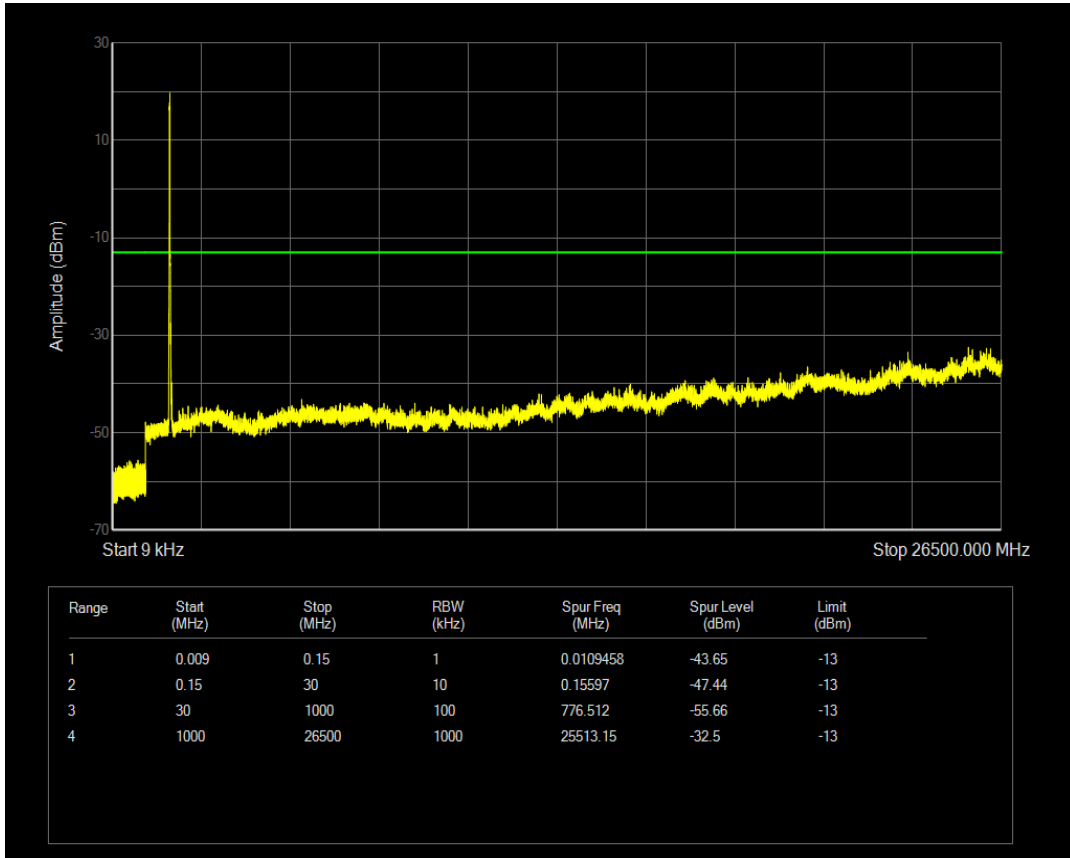

Band66 16QAM BW=15MHz Channel=132597 RB Size=75 Position=#0

Band66 QPSK BW=20MHz Channel=132072 RB Size=1 Position=#0

Band66 QPSK BW=20MHz Channel=132072 RB Size=100 Position=#0

Band66 16QAM BW=20MHz Channel=132072 RB Size=100 Position=#0