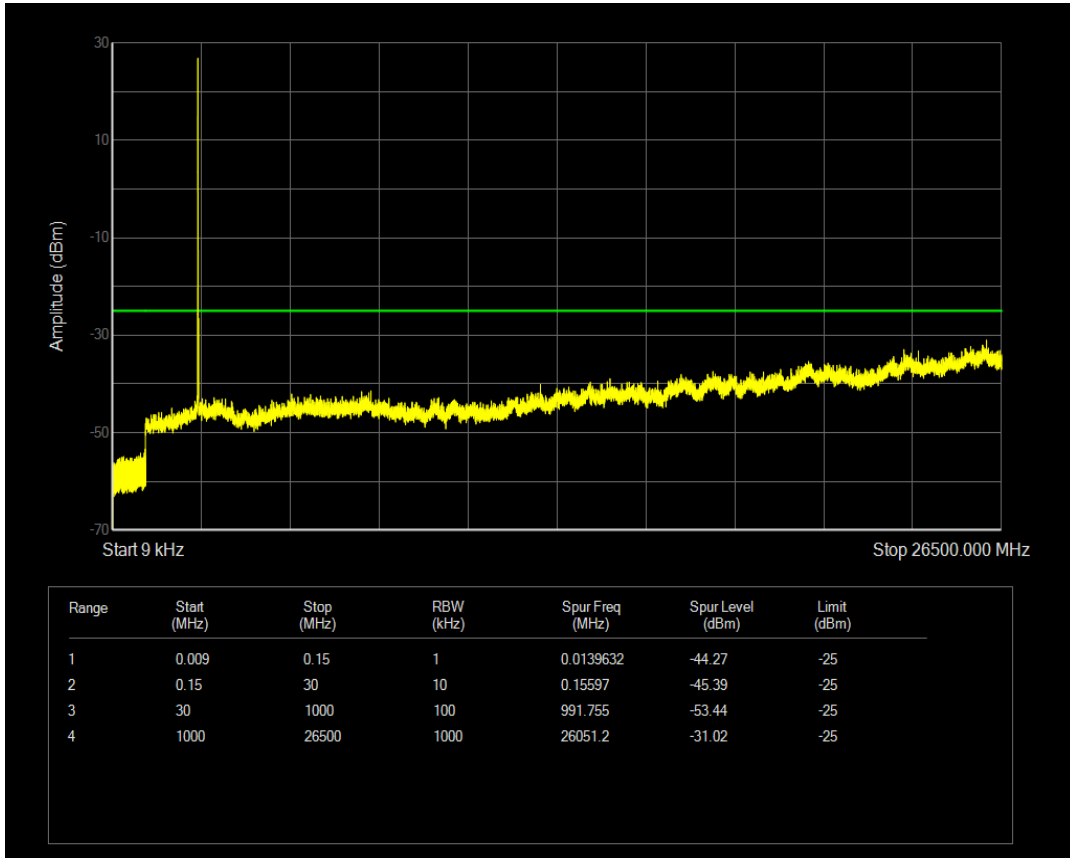

Band7 16QAM BW=10MHz Channel=20800 RB Size=50 Position=#0

Band7 QPSK BW=10MHz Channel=21100 RB Size=1 Position=#0

Band7 QPSK BW=10MHz Channel=21100 RB Size=50 Position=#0

Band7 16QAM BW=10MHz Channel=21100 RB Size=1 Position=#0

Band7 16QAM BW=10MHz Channel=21100 RB Size=50 Position=#0

Band7 QPSK BW=10MHz Channel=21400 RB Size=1 Position=#0

Band7 QPSK BW=10MHz Channel=21400 RB Size=50 Position=#0

Band7 16QAM BW=10MHz Channel=21400 RB Size=1 Position=#0