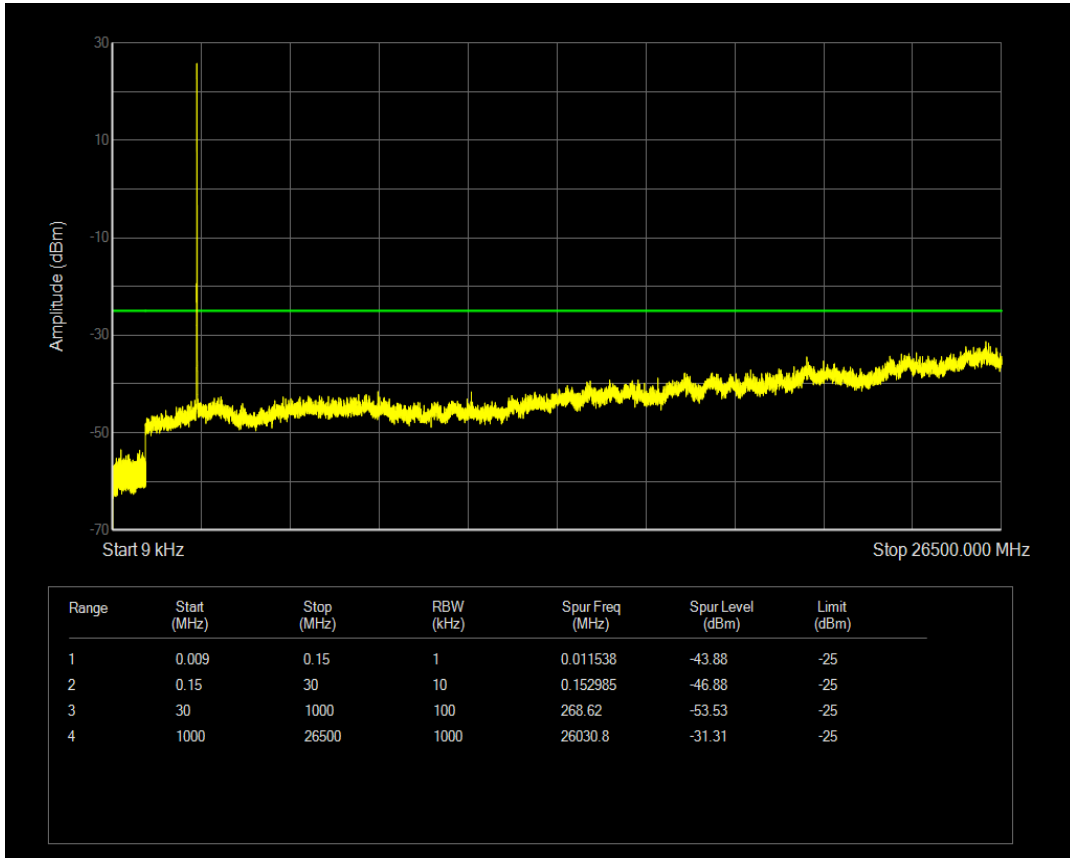

Band7 16QAM BW=10MHz Channel=20800 RB Size=50 Position=#0

Band7 QPSK BW=10MHz Channel=21100 RB Size=1 Position=#0

Band7 QPSK BW=10MHz Channel=21100 RB Size=50 Position=#0

Band7 16QAM BW=10MHz Channel=21100 RB Size=1 Position=#0

Band7 16QAM BW=10MHz Channel=21100 RB Size=50 Position=#0

Band7 QPSK BW=10MHz Channel=21400 RB Size=1 Position=#0

Band7 QPSK BW=10MHz Channel=21400 RB Size=50 Position=#0

Band7 16QAM BW=10MHz Channel=21400 RB Size=1 Position=#0