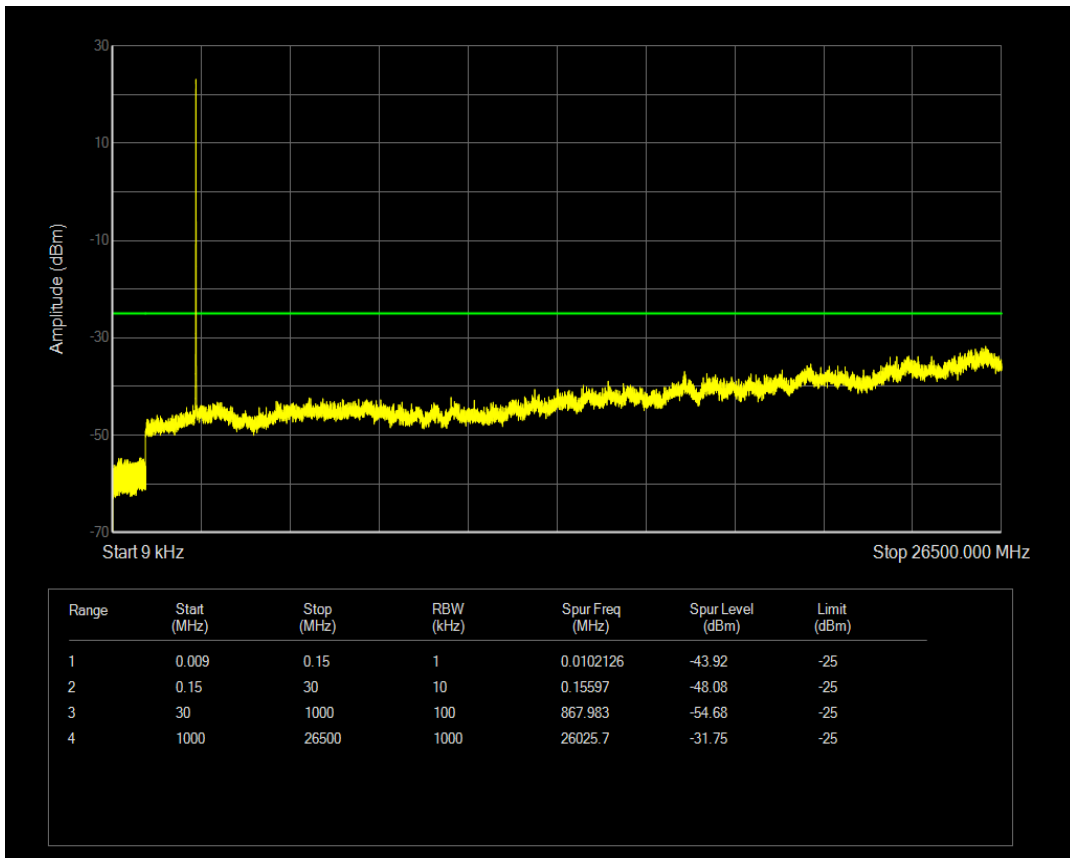

Band66 16QAM BW=20MHz Channel=132322 RB Size=100 Position=#0

Band66 QPSK BW=20MHz Channel=132572 RB Size=1 Position=#0

Band66 QPSK BW=20MHz Channel=132572 RB Size=100 Position=#0

Band66 16QAM BW=20MHz Channel=132572 RB Size=1 Position=#0

Band66 16QAM BW=20MHz Channel=132572 RB Size=100 Position=#0

Band7 QPSK BW=5MHz Channel=20775 RB Size=1 Position=#0

Band7 QPSK BW=5MHz Channel=20775 RB Size=25 Position=#0

Band7 16QAM BW=5MHz Channel=20775 RB Size=25 Position=#0