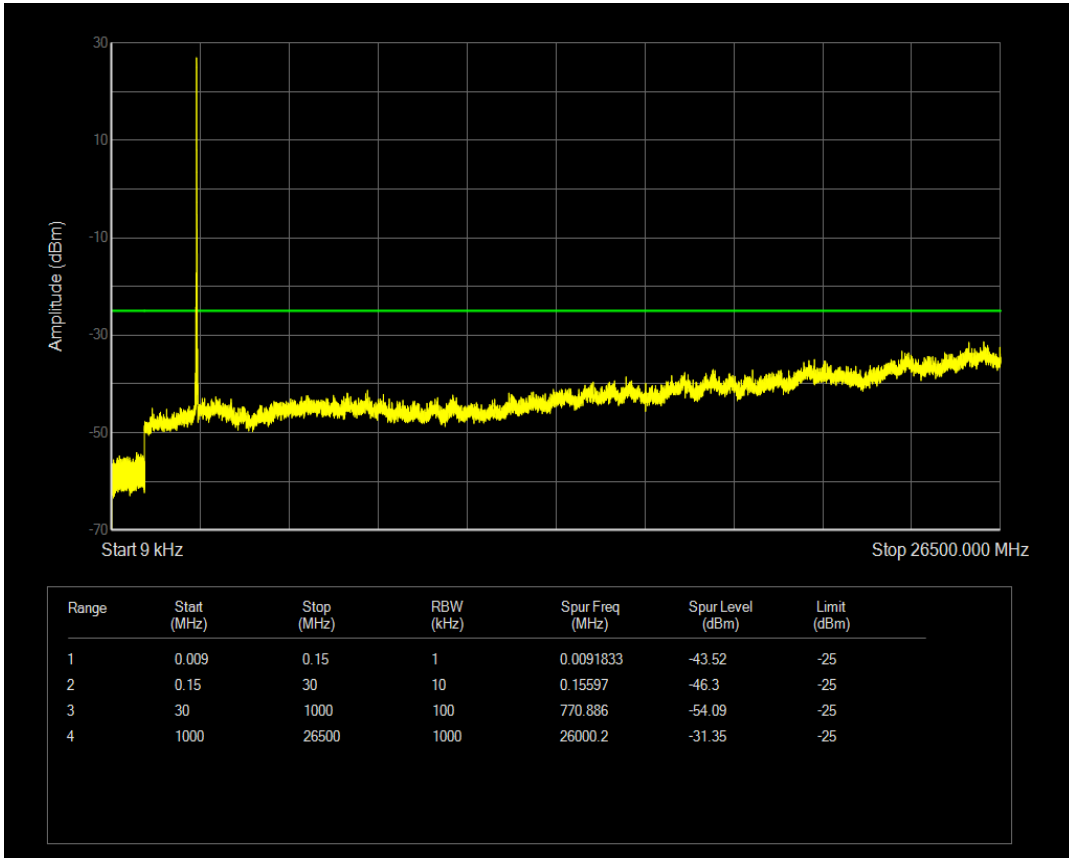

Band7 16QAM BW=20MHz Channel=20850 RB Size=100 Position=#0

Band7 QPSK BW=20MHz Channel=21100 RB Size=1 Position=#0

Band7 QPSK BW=20MHz Channel=21100 RB Size=100 Position=#0

Band7 16QAM BW=20MHz Channel=21100 RB Size=1 Position=#0

Band7 16QAM BW=20MHz Channel=21100 RB Size=100 Position=#0

Band7 QPSK BW=20MHz Channel=21350 RB Size=1 Position=#0

Band7 QPSK BW=20MHz Channel=21350 RB Size=100 Position=#0

Band7 16QAM BW=20MHz Channel=21350 RB Size=1 Position=#0

Band7 16QAM BW=20MHz Channel=21350 RB Size=100 Position=#0