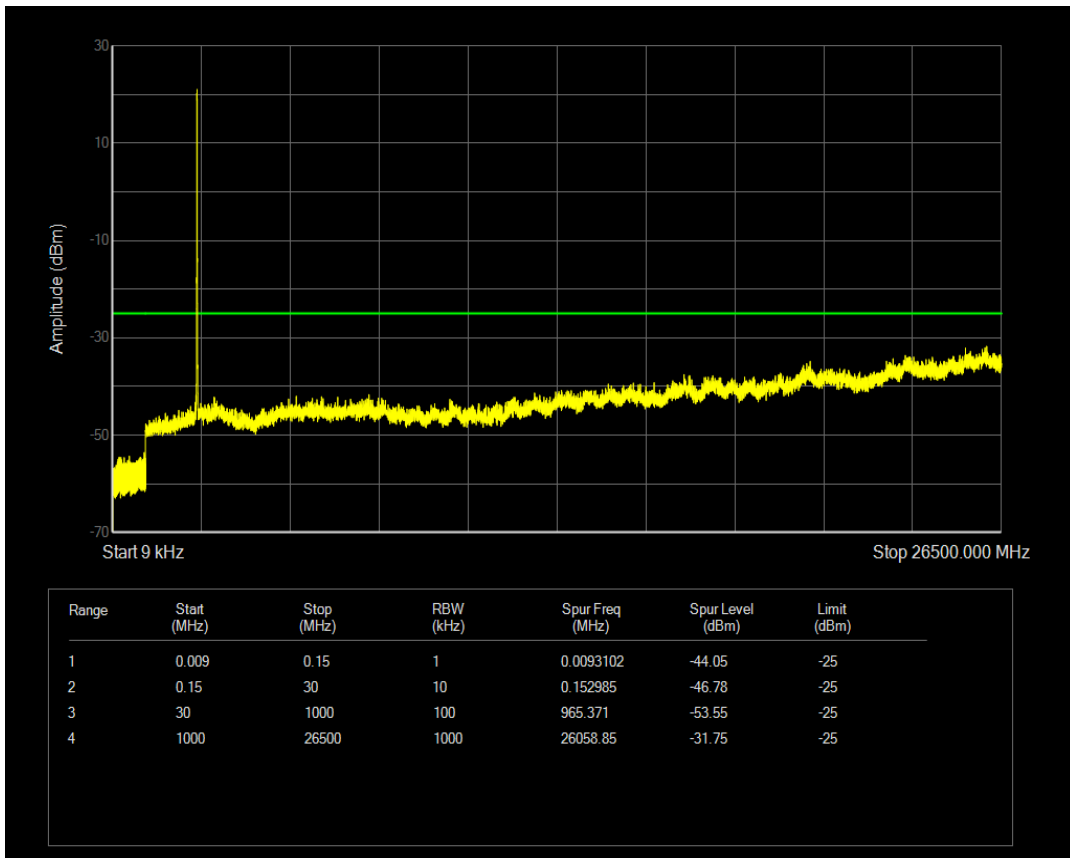

Band7 16QAM BW=10MHz Channel=20800 RB Size=50 Position=#0

Band7 QPSK BW=10MHz Channel=21100 RB Size=1 Position=#0

Band7 QPSK BW=10MHz Channel=21100 RB Size=50 Position=#0

Band7 16QAM BW=10MHz Channel=21100 RB Size=1 Position=#0

Band7 16QAM BW=10MHz Channel=21100 RB Size=50 Position=#0

Band7 QPSK BW=10MHz Channel=21400 RB Size=1 Position=#0

Band7 QPSK BW=10MHz Channel=21400 RB Size=50 Position=#0

Band7 16QAM BW=10MHz Channel=21400 RB Size=1 Position=#0