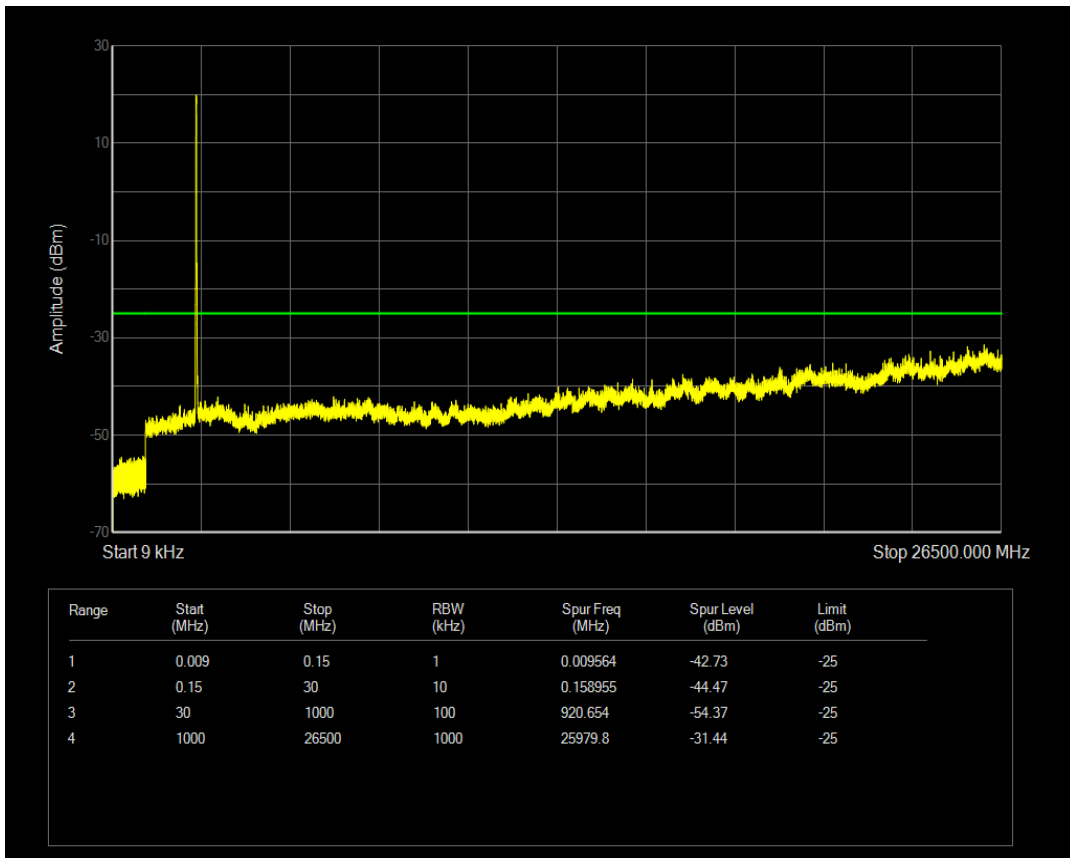

Band7 16QAM BW=15MHz Channel=21100 RB Size=75 Position=#0

Band7 QPSK BW=15MHz Channel=21375 RB Size=1 Position=#0

Band7 QPSK BW=15MHz Channel=21375 RB Size=75 Position=#0

Band7 16QAM BW=15MHz Channel=21375 RB Size=1 Position=#0

Band7 16QAM BW=15MHz Channel=21375 RB Size=75 Position=#0

Band7 QPSK BW=20MHz Channel=20850 RB Size=1 Position=#0

Band7 QPSK BW=20MHz Channel=20850 RB Size=100 Position=#0

Band7 16QAM BW=20MHz Channel=20850 RB Size=1 Position=#0