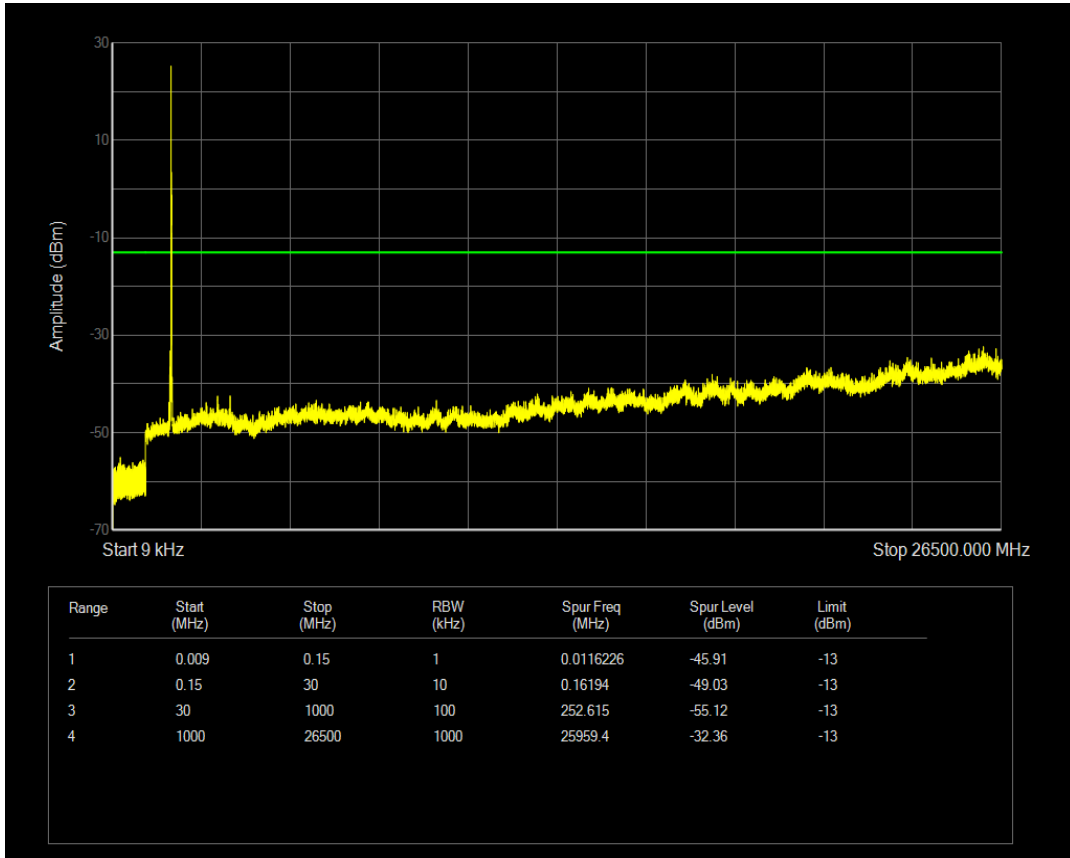

Band66 16QAM BW=20MHz Channel=132322 RB Size=100 Position=#0

Band66 QPSK BW=20MHz Channel=132572 RB Size=1 Position=#0

Band66 QPSK BW=20MHz Channel=132572 RB Size=100 Position=#0

Band66 16QAM BW=20MHz Channel=132572 RB Size=1 Position=#0