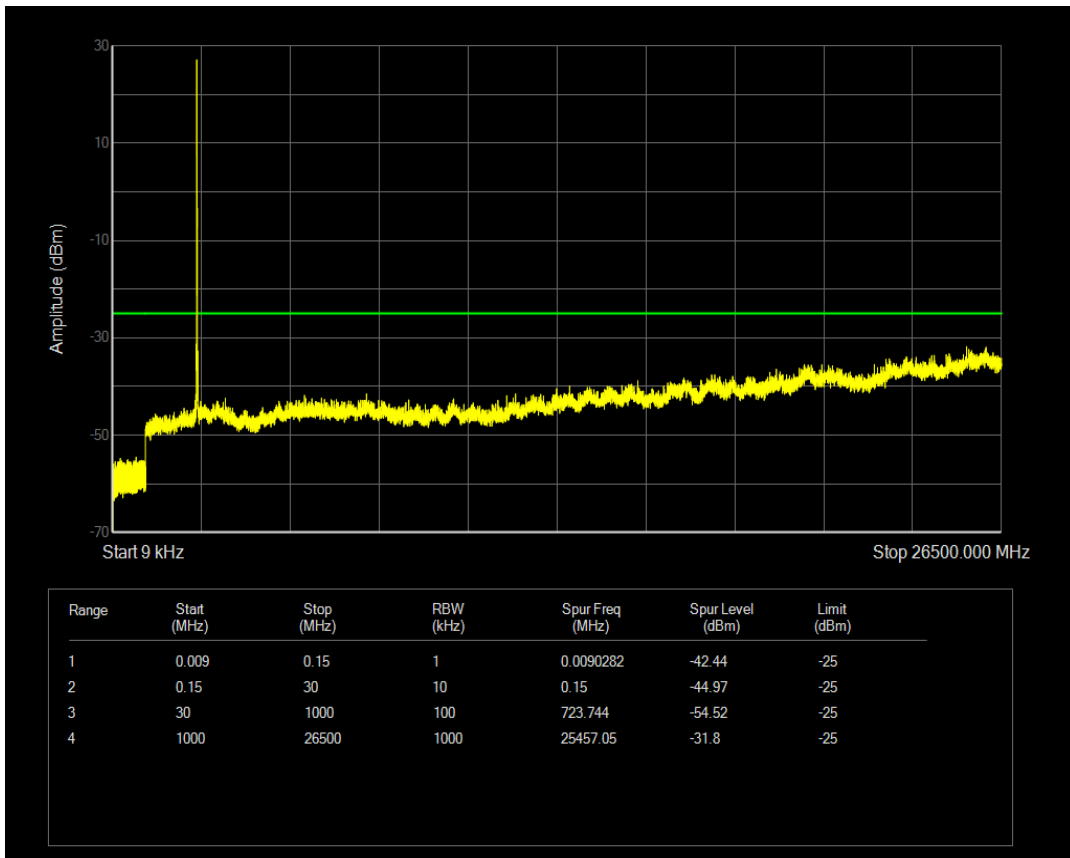

Band7 16QAM BW=10MHz Channel=21400 RB Size=50 Position=#0

Band7 QPSK BW=15MHz Channel=20825 RB Size=1 Position=#0

Band7 QPSK BW=15MHz Channel=20825 RB Size=75 Position=#0

Band7 16QAM BW=15MHz Channel=20825 RB Size=1 Position=#0

Band7 16QAM BW=15MHz Channel=20825 RB Size=75 Position=#0

Band7 QPSK BW=15MHz Channel=21100 RB Size=75 Position=#0

Band7 QPSK BW=15MHz Channel=21100 RB Size=1 Position=#0

Band7 16QAM BW=15MHz Channel=21100 RB Size=1 Position=#0