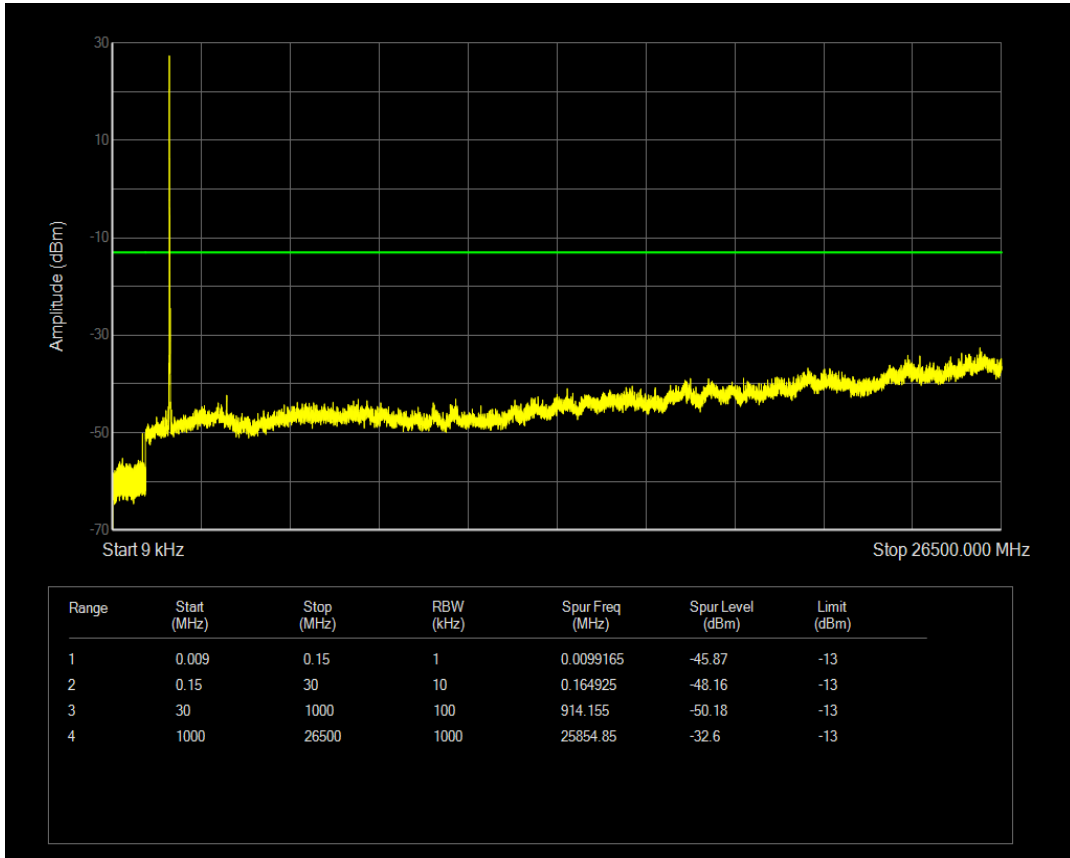

Band66 16QAM BW=10MHz Channel=132622 RB Size=1 Position=#0

Band66 QPSK BW=15MHz Channel=132047 RB Size=1 Position=#0

Band66 QPSK BW=15MHz Channel=132047 RB Size=75 Position=#0

Band66 16QAM BW=15MHz Channel=132047 RB Size=1 Position=#0