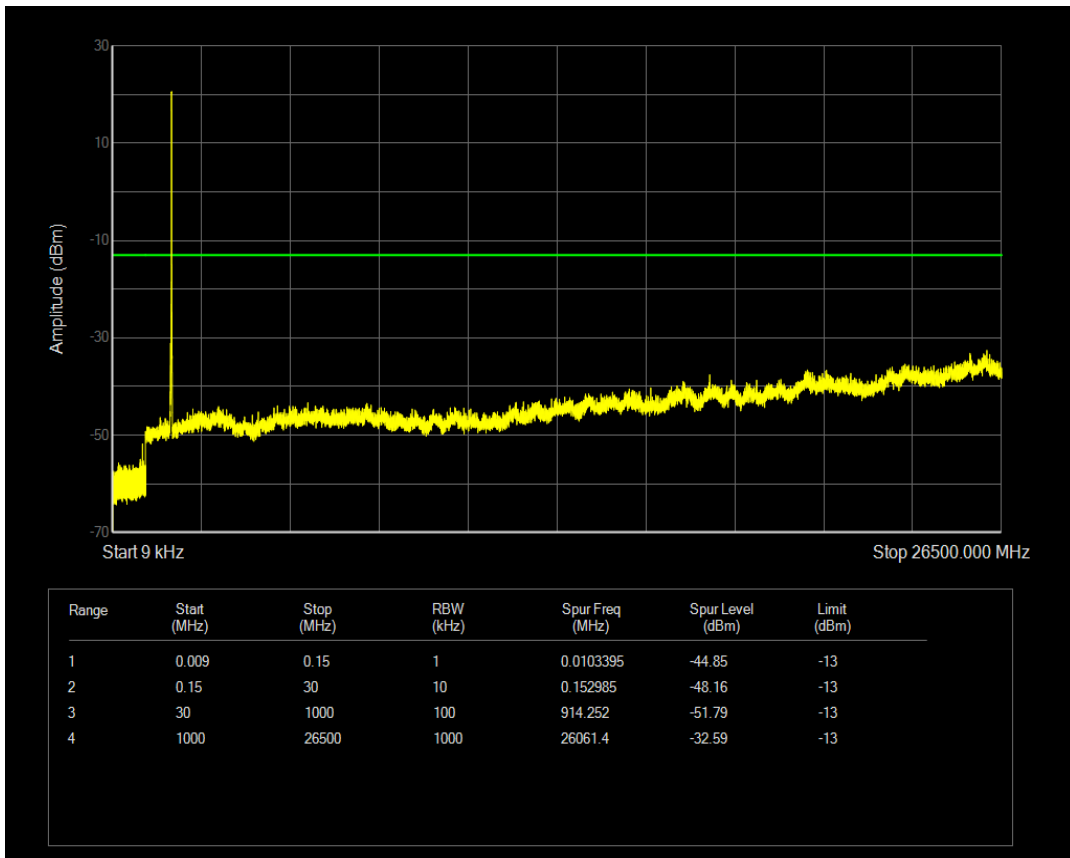

Band66 QPSK BW=10MHz Channel=132622 RB Size=50 Position=#0

Band66 16QAM BW=10MHz Channel=132622 RB Size=50 Position=#0