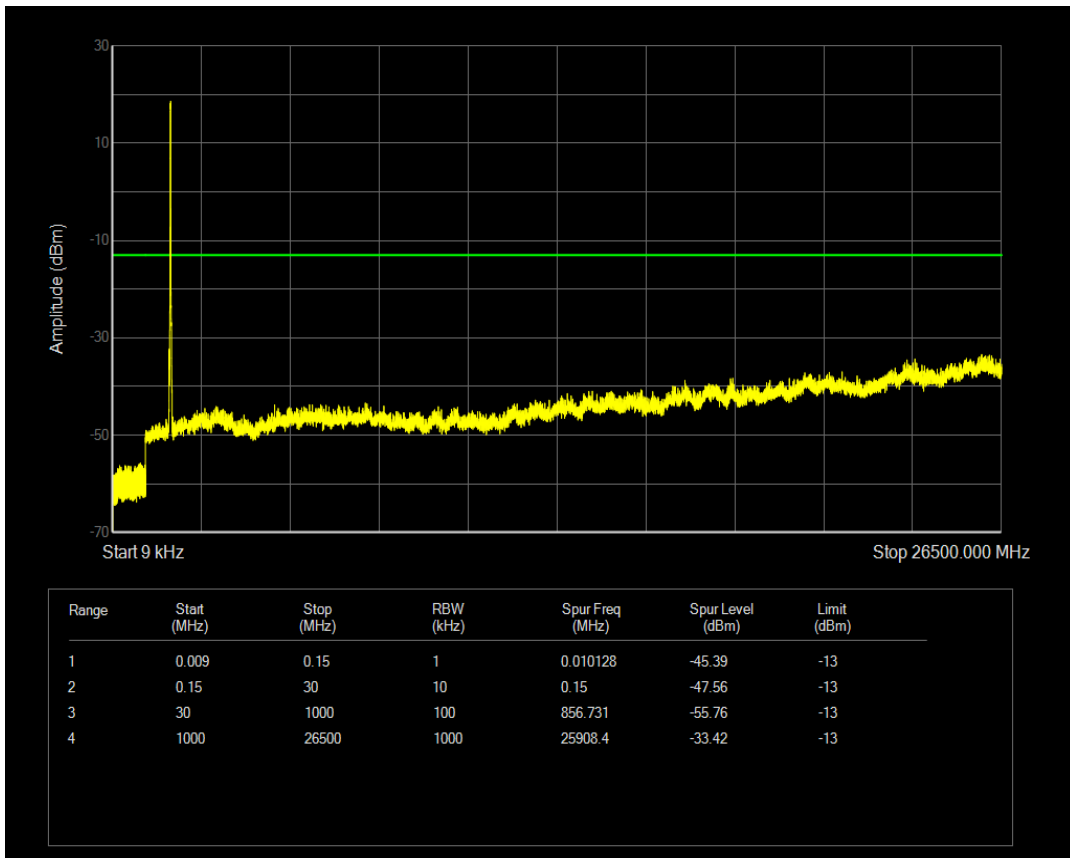

Band66 QPSK BW=20MHz Channel=132322 RB Size=100 Position=#0

Band66 16QAM BW=20MHz Channel=132322 RB Size=1 Position=#0