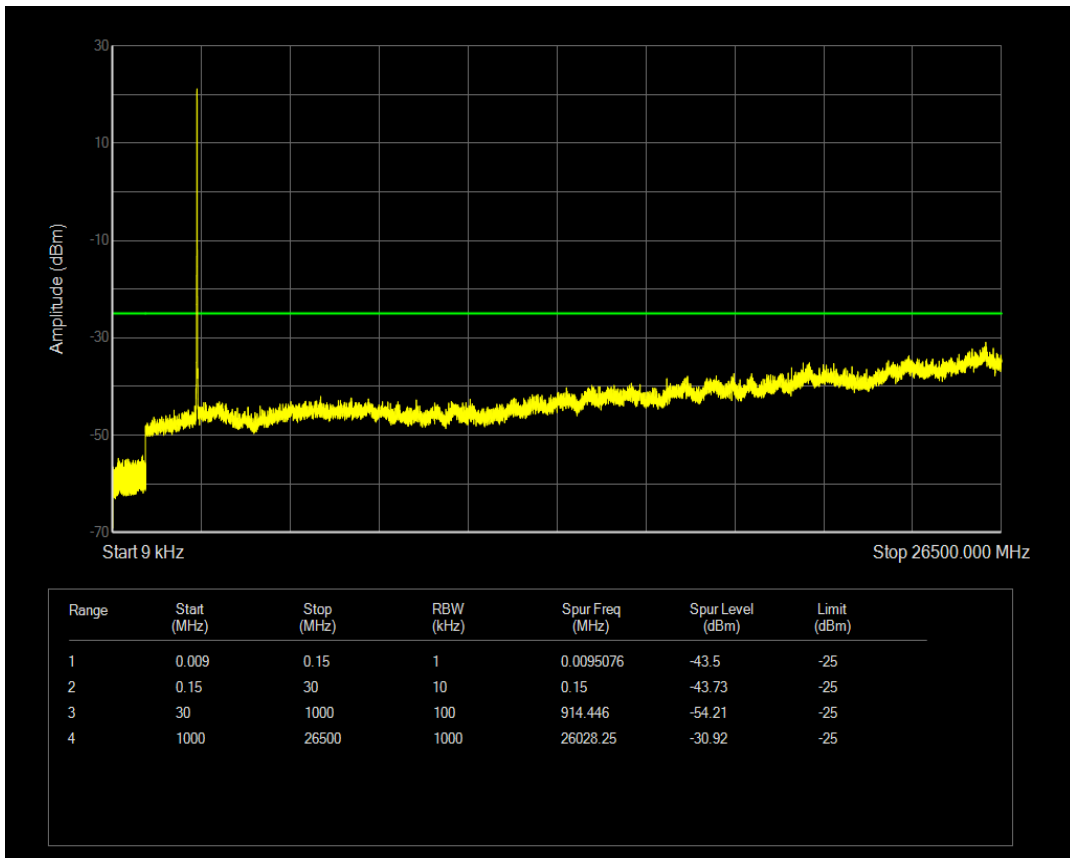

Band7 16QAM BW=5MHz Channel=21425 RB Size=25 Position=#0

Band7 QPSK BW=10MHz Channel=20800 RB Size=1 Position=#0

Band7 QPSK BW=10MHz Channel=20800 RB Size=50 Position=#0

Band7 16QAM BW=10MHz Channel=20800 RB Size=1 Position=#0

Band7 16QAM BW=10MHz Channel=20800 RB Size=50 Position=#0

Band7 QPSK BW=10MHz Channel=21100 RB Size=1 Position=#0

Band7 QPSK BW=10MHz Channel=21100 RB Size=50 Position=#0

Band7 16QAM BW=10MHz Channel=21100 RB Size=1 Position=#0