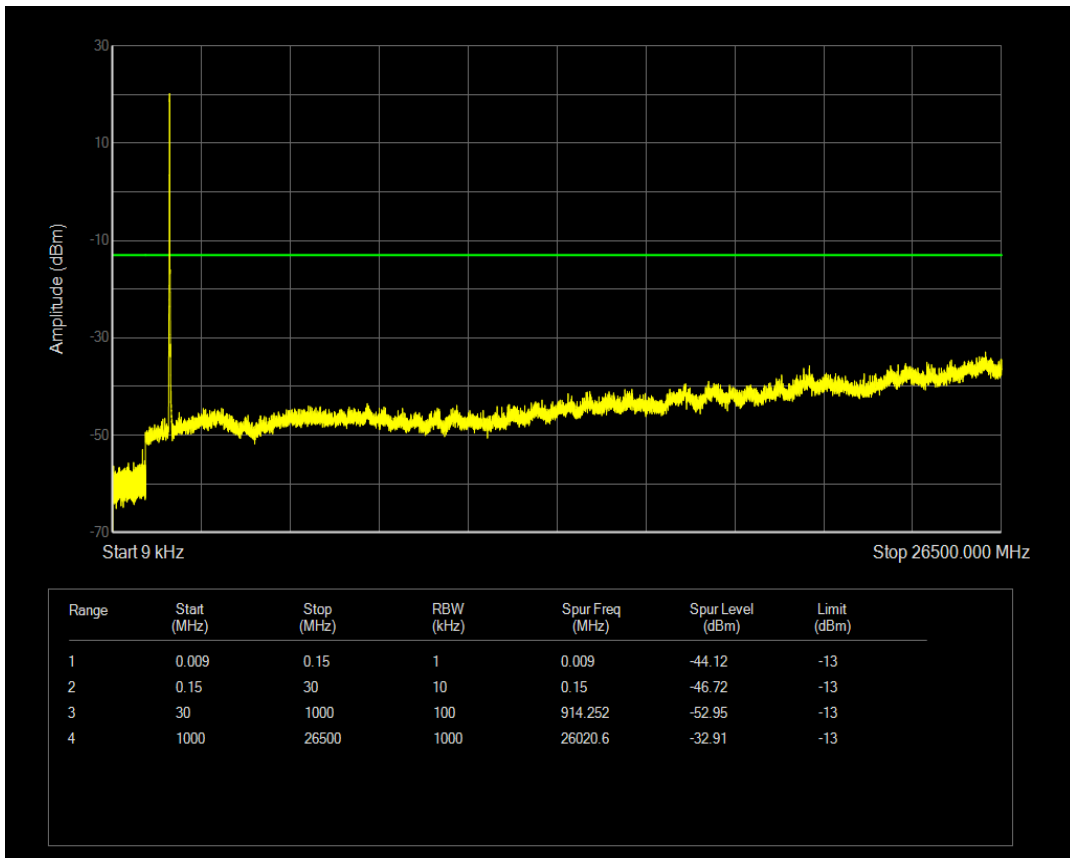

Band66 QPSK BW=15MHz Channel=132047 RB Size=75 Position=#0

Band66 16QAM BW=15MHz Channel=132047 RB Size=1 Position=#0