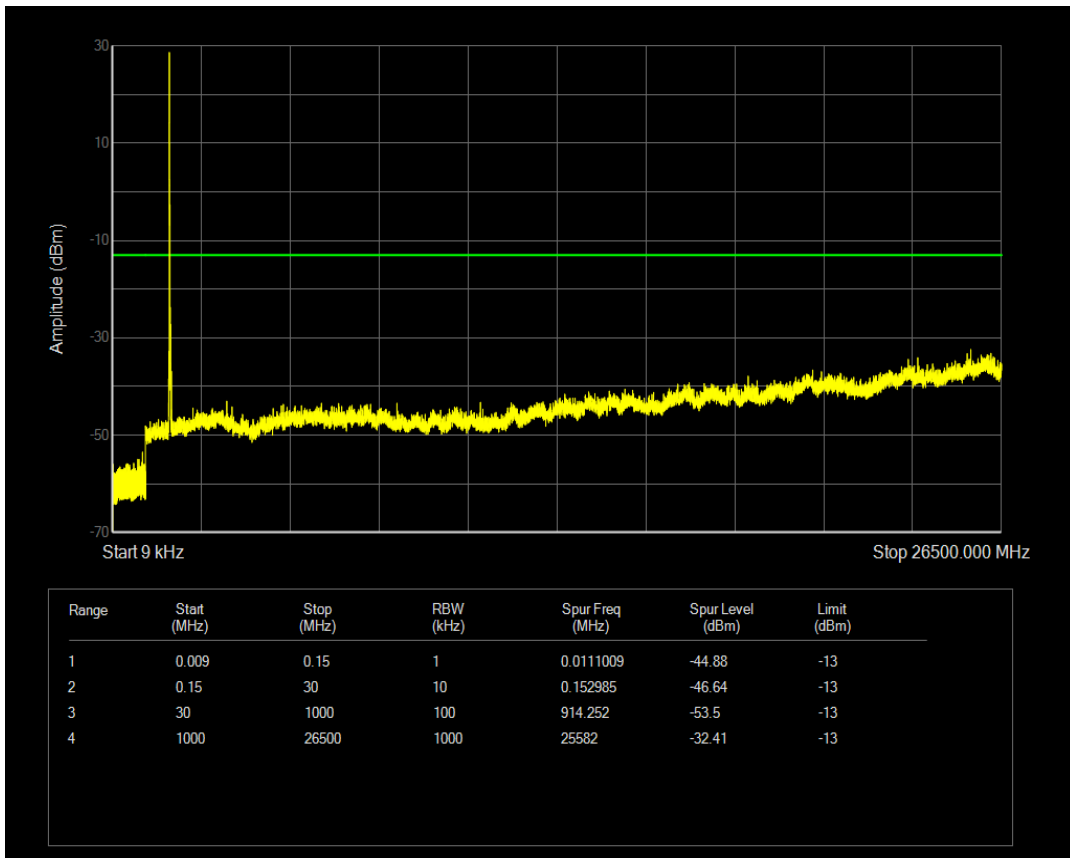

Band66 16QAM BW=20MHz Channel=132072 RB Size=1 Position=#0

Band66 QPSK BW=20MHz Channel=132322 RB Size=1 Position=#0