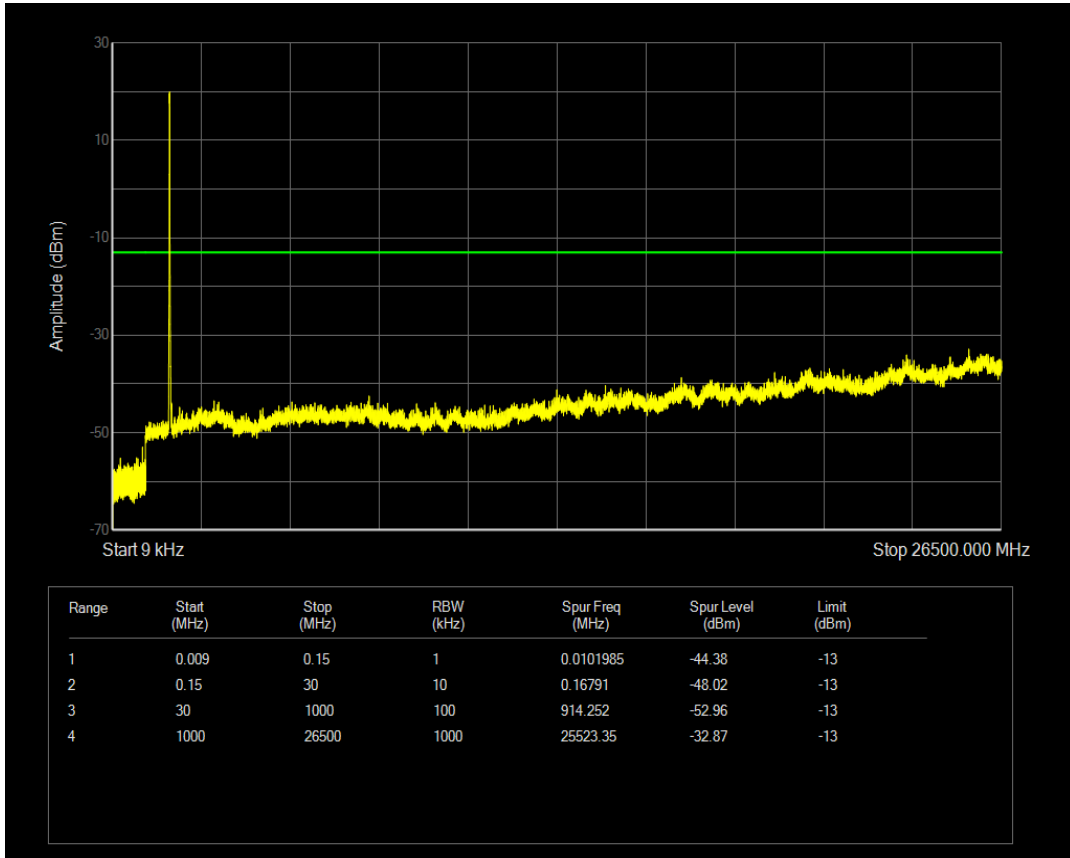

Band66 16QAM BW=15MHz Channel=132047 RB Size=75 Position=#0

Band66 QPSK BW=15MHz Channel=132322 RB Size=75 Position=#0