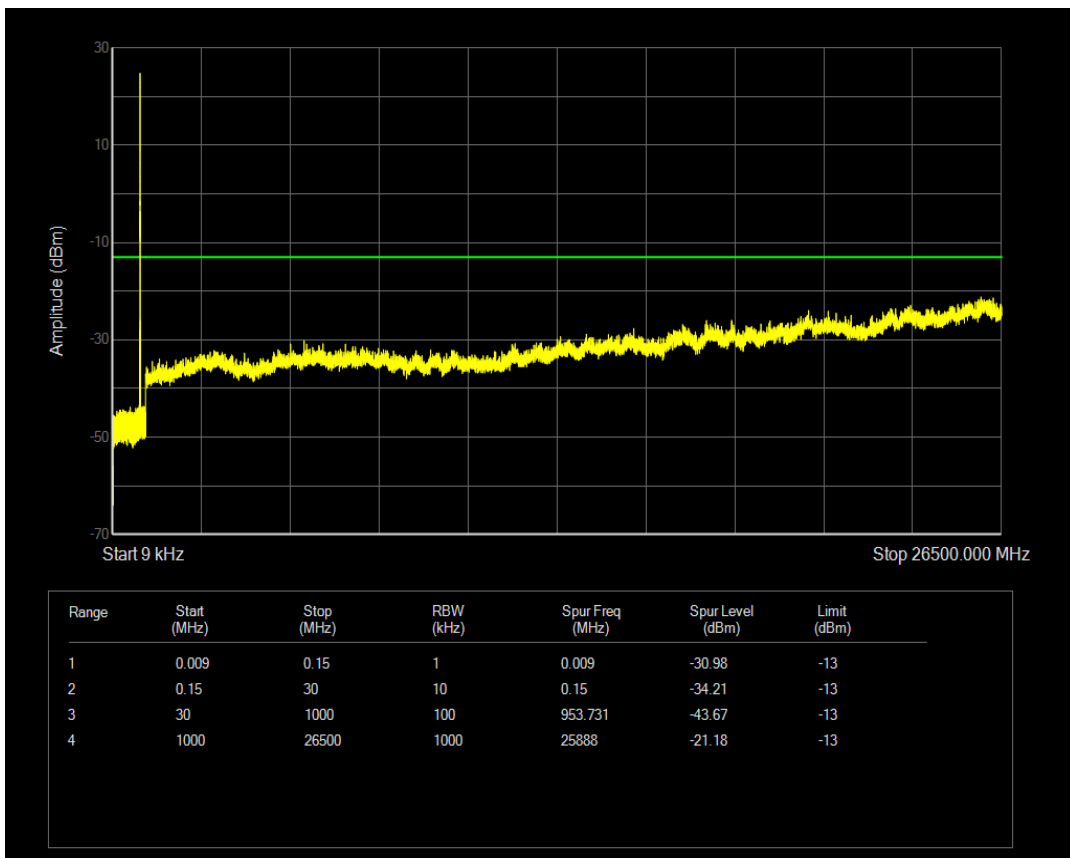

Band5 QPSK BW=3MHz Channel=20525 RB Size=1 Position=#0

Band5 16QAM BW=3MHz Channel=20415 RB Size=15 Position=#0