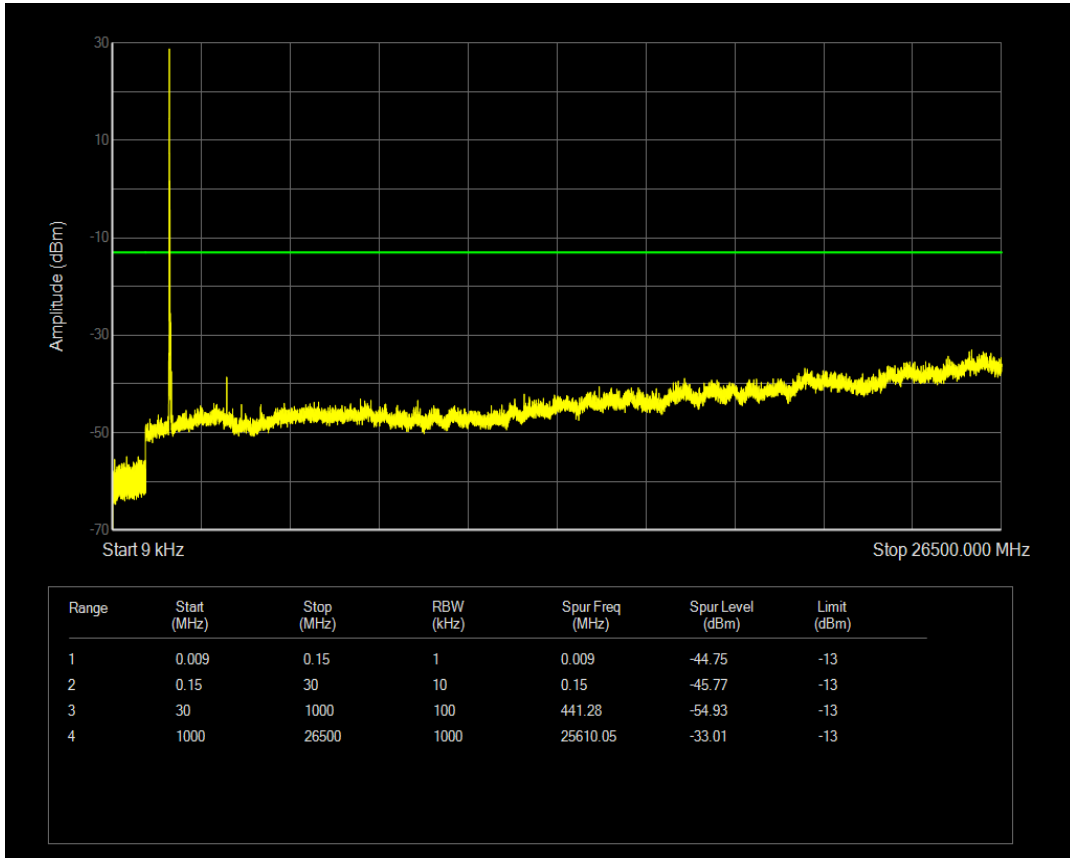

Band4 16QAM BW=15MHz Channel=20175 RB Size=75 Position=#0

Band4 QPSK BW=15MHz Channel=20325 RB Size=1 Position=#0

Band4 QPSK BW=15MHz Channel=20325 RB Size=75 Position=#0

Band4 16QAM BW=15MHz Channel=20325 RB Size=1 Position=#0

Band4 16QAM BW=15MHz Channel=20325 RB Size=75 Position=#0

Band4 QPSK BW=20MHz Channel=20050 RB Size=1 Position=#0

Band4 QPSK BW=20MHz Channel=20050 RB Size=100 Position=#0

Band4 16QAM BW=20MHz Channel=20050 RB Size=1 Position=#0