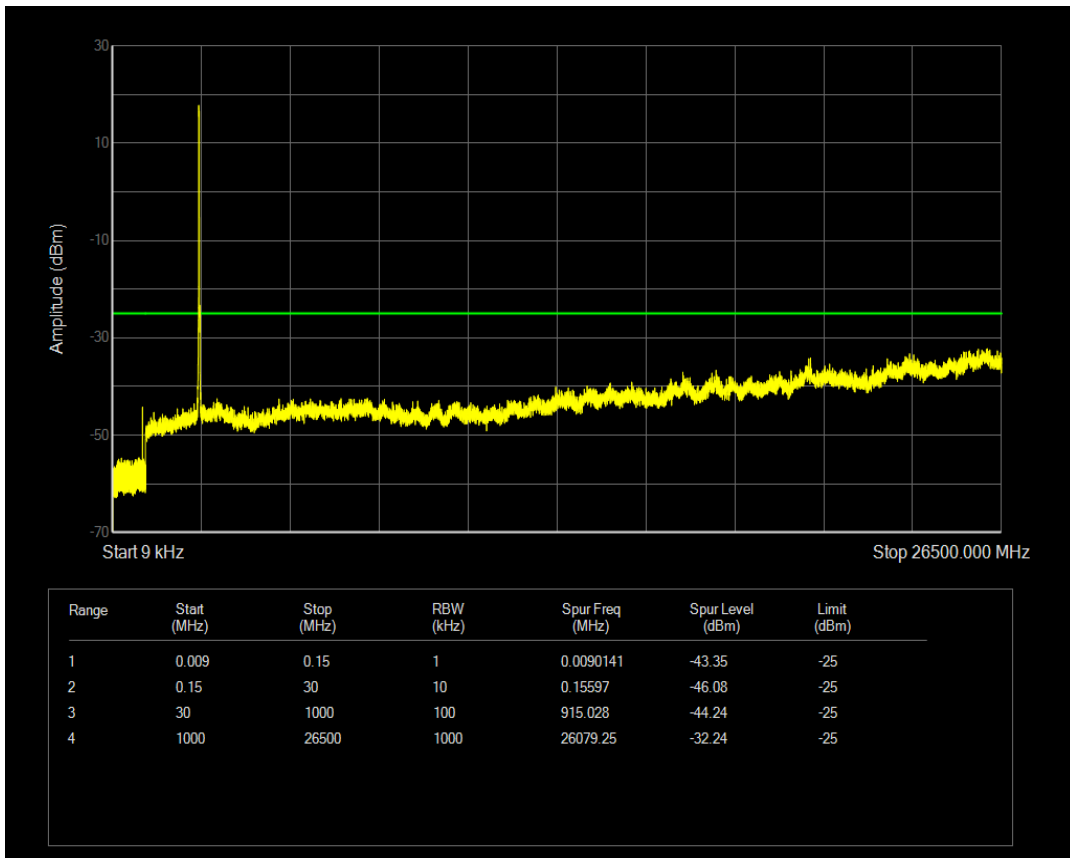

Band38 QPSK BW=20MHz Channel=38000 RB Size=1 Position=#0

Band38 16QAM BW=20MHz Channel=37850 RB Size=100 Position=#0

Band38 QPSK BW=20MHz Channel=38000 RB Size=100 Position=#0

Band38 16QAM BW=20MHz Channel=38000 RB Size=1 Position=#0

Band38 16QAM BW=20MHz Channel=38000 RB Size=100 Position=#0

Band38 QPSK BW=20MHz Channel=38150 RB Size=1 Position=#0

Band38 QPSK BW=20MHz Channel=38150 RB Size=100 Position=#0

Band38 16QAM BW=20MHz Channel=38150 RB Size=1 Position=#0