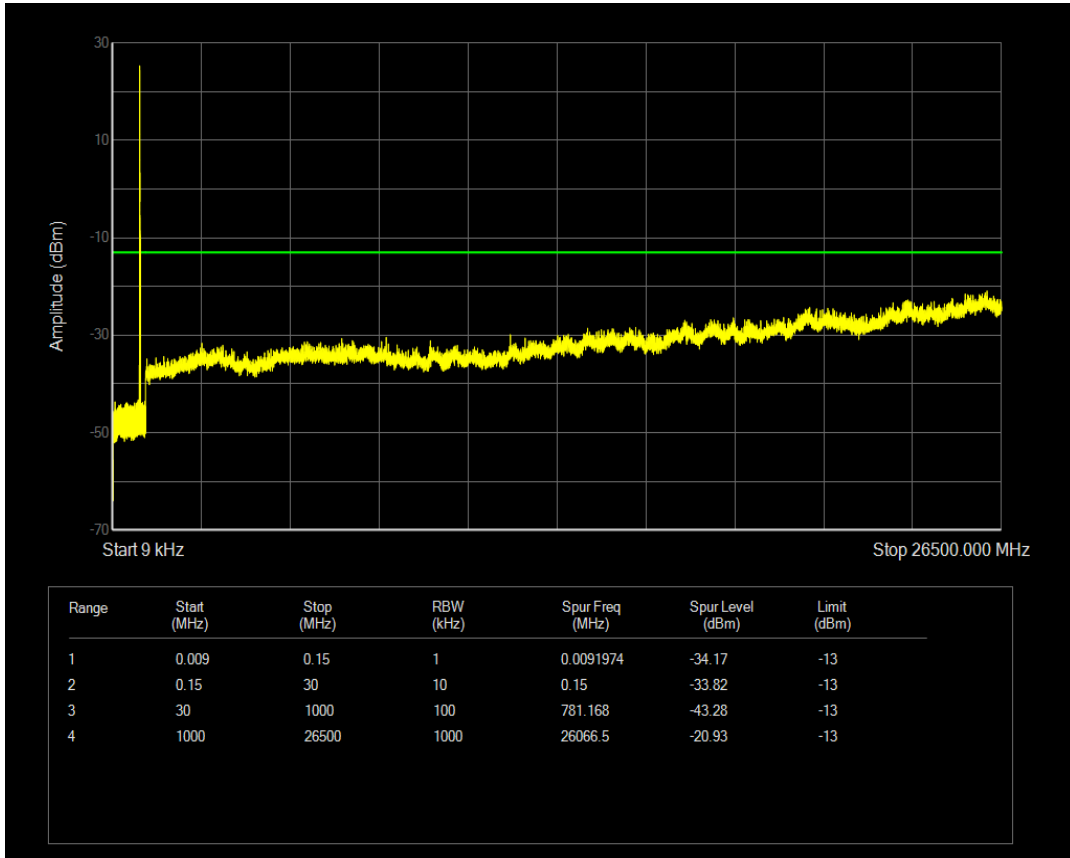

Band5 16QAM BW=5MHz Channel=20625 RB Size=25 Position=#0

Band5 QPSK BW=10MHz Channel=20450 RB Size=50 Position=#0

Band5 QPSK BW=10MHz Channel=20450 RB Size=1 Position=#0

Band5 16QAM BW=10MHz Channel=20450 RB Size=1 Position=#0

Band5 16QAM BW=10MHz Channel=20450 RB Size=50 Position=#0

Band5 QPSK BW=10MHz Channel=20525 RB Size=1 Position=#0

Band5 QPSK BW=10MHz Channel=20525 RB Size=50 Position=#0

Band5 16QAM BW=10MHz Channel=20525 RB Size=50 Position=#0