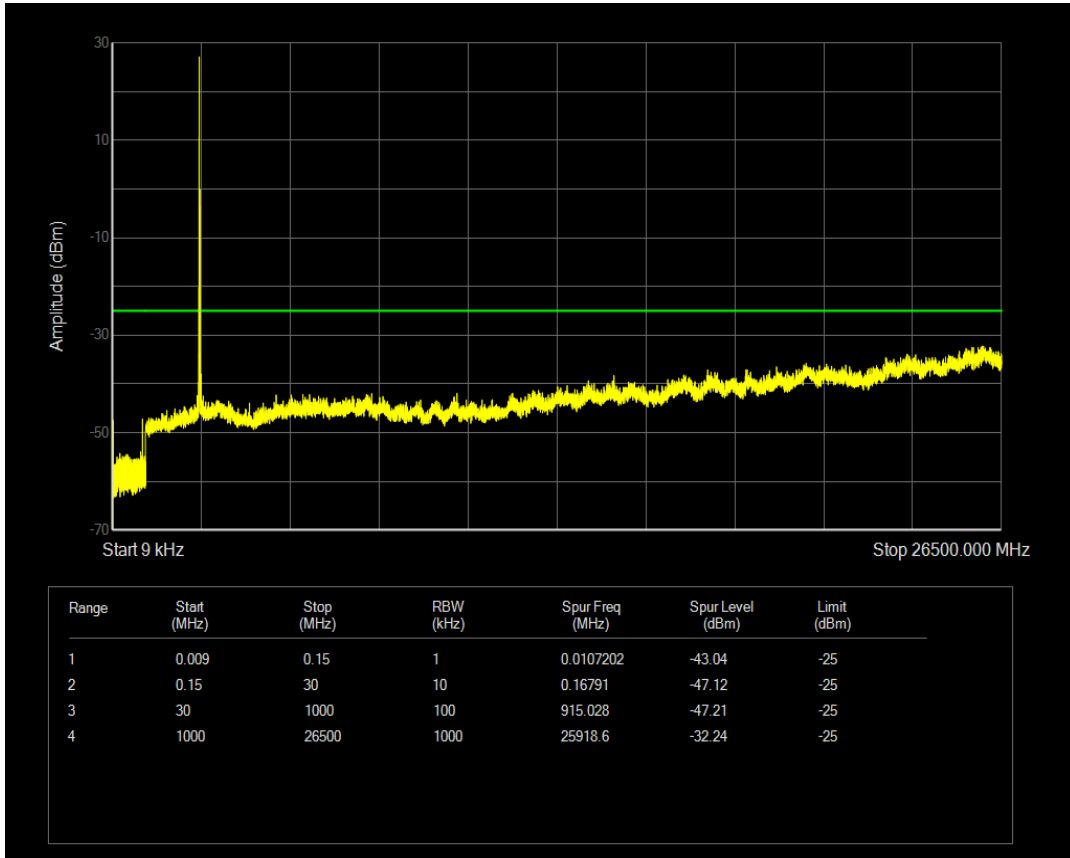

Band38 16QAM BW=20MHz Channel=38000 RB Size=100 Position=#0

Band38 QPSK BW=20MHz Channel=38150 RB Size=1 Position=#0

Band38 QPSK BW=20MHz Channel=38150 RB Size=100 Position=#0

Band38 16QAM BW=20MHz Channel=38150 RB Size=1 Position=#0

Band38 16QAM BW=20MHz Channel=38150 RB Size=100 Position=#0

Band4 QPSK BW=1.4MHz Channel=19957 RB Size=1 Position=#0

Band4 QPSK BW=1.4MHz Channel=19957 RB Size=6 Position=#0

Band4 16QAM BW=1.4MHz Channel=19957 RB Size=1 Position=#0