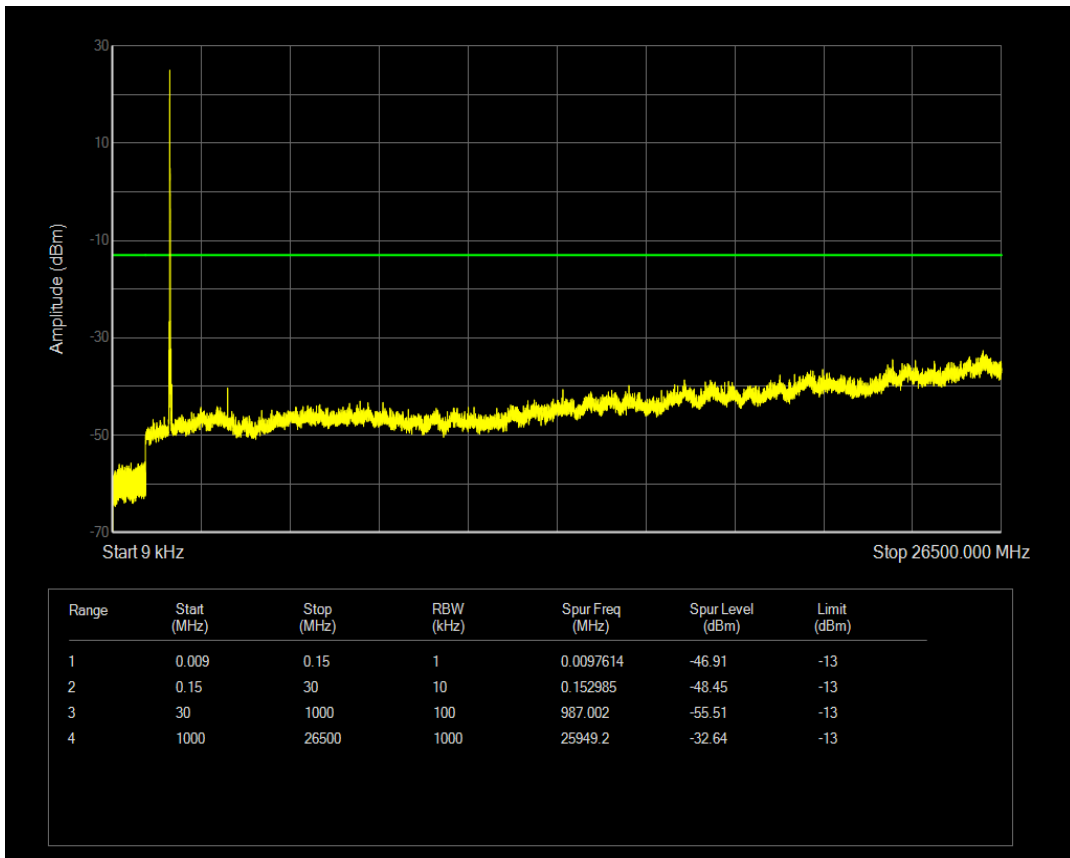

Band4 16QAM BW=15MHz Channel=20325 RB Size=75 Position=#0

Band4 QPSK BW=20MHz Channel=20050 RB Size=1 Position=#0

Band4 QPSK BW=20MHz Channel=20050 RB Size=100 Position=#0

Band4 16QAM BW=20MHz Channel=20050 RB Size=1 Position=#0

Band4 16QAM BW=20MHz Channel=20050 RB Size=100 Position=#0

Band4 QPSK BW=20MHz Channel=20175 RB Size=1 Position=#0

Band4 16QAM BW=20MHz Channel=20175 RB Size=1 Position=#0

Band4 QPSK BW=20MHz Channel=20175 RB Size=100 Position=#0