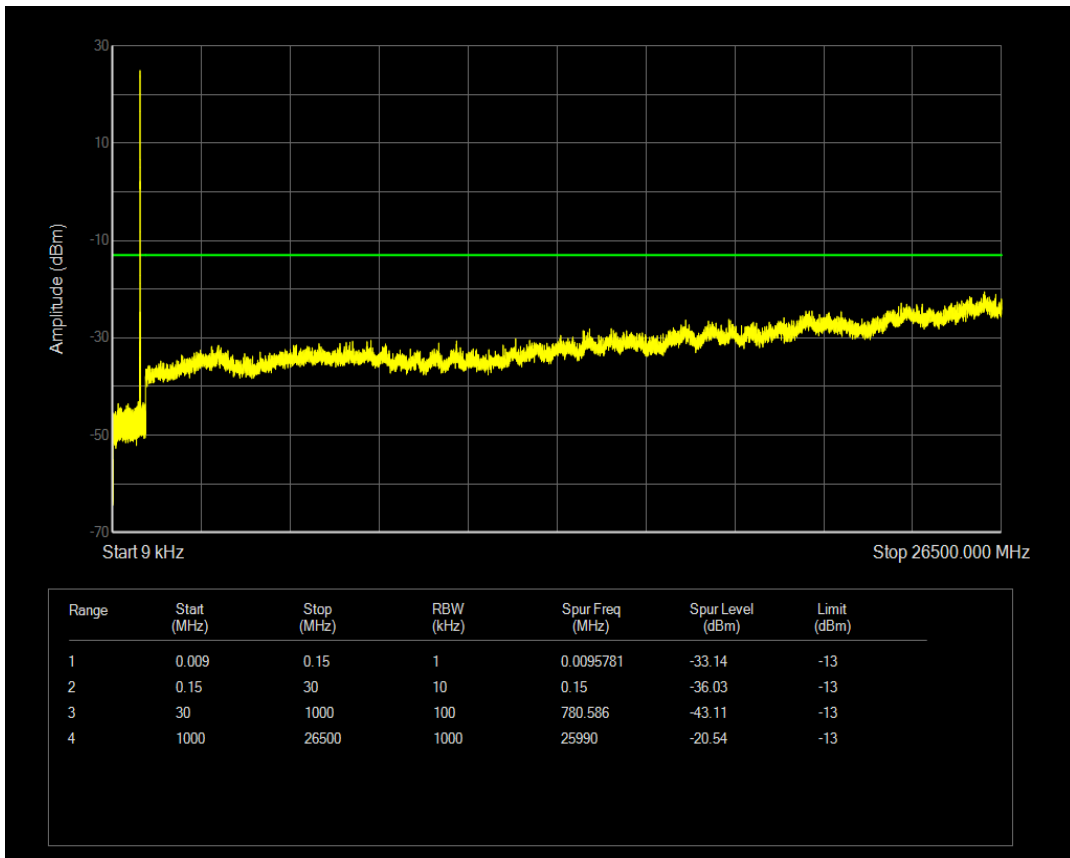

Band4 16QAM BW=20MHz Channel=20175 RB Size=100 Position=#0

Band4 QPSK BW=20MHz Channel=20300 RB Size=1 Position=#0

Band4 QPSK BW=20MHz Channel=20300 RB Size=100 Position=#0

Band4 16QAM BW=20MHz Channel=20300 RB Size=1 Position=#0

Band4 16QAM BW=20MHz Channel=20300 RB Size=100 Position=#0

Band5 QPSK BW=1.4MHz Channel=20407 RB Size=1 Position=#0

Band5 QPSK BW=1.4MHz Channel=20407 RB Size=6 Position=#0

Band5 16QAM BW=1.4MHz Channel=20407 RB Size=1 Position=#0

Band5 QPSK BW=1.4MHz Channel=20525 RB Size=1 Position=#0

Band5 16QAM BW=1.4MHz Channel=20407 RB Size=6 Position=#0

Band5 QPSK BW=1.4MHz Channel=20525 RB Size=6 Position=#0

Band5 16QAM BW=1.4MHz Channel=20525 RB Size=1 Position=#0