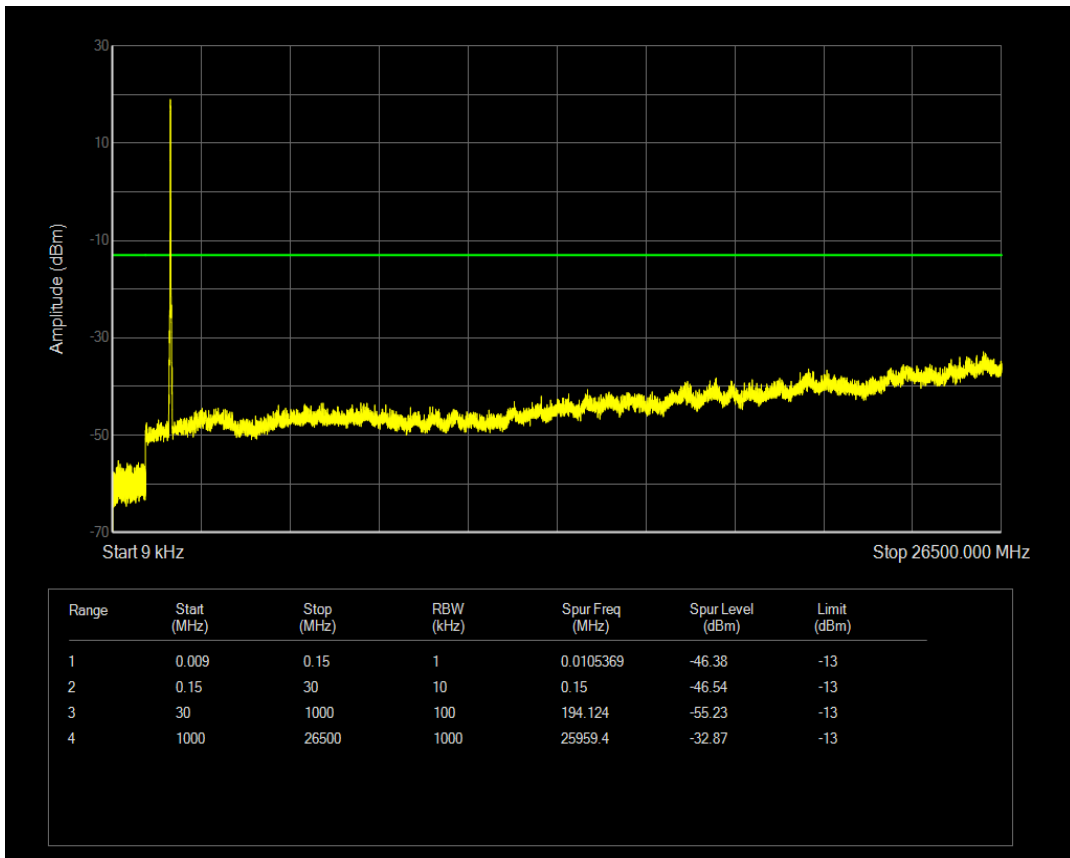

Band4 16QAM BW=20MHz Channel=20050 RB Size=100 Position=#0

Band4 QPSK BW=20MHz Channel=20175 RB Size=1 Position=#0

Band4 16QAM BW=20MHz Channel=20175 RB Size=1 Position=#0

Band4 QPSK BW=20MHz Channel=20175 RB Size=100 Position=#0

Band4 16QAM BW=20MHz Channel=20175 RB Size=100 Position=#0

Band4 QPSK BW=20MHz Channel=20300 RB Size=1 Position=#0

Band4 QPSK BW=20MHz Channel=20300 RB Size=100 Position=#0

Band4 16QAM BW=20MHz Channel=20300 RB Size=1 Position=#0