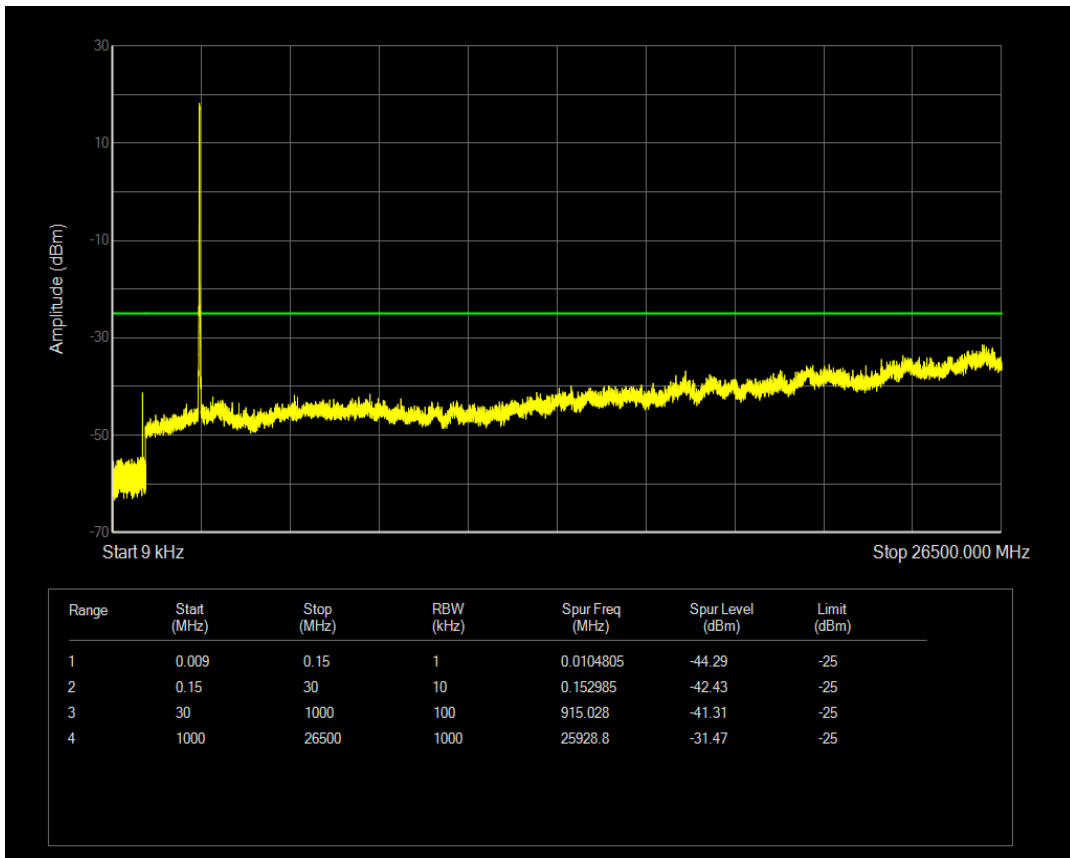

Band38 QPSK BW=20MHz Channel=38000 RB Size=1 Position=#0

Band38 16QAM BW=20MHz Channel=37850 RB Size=100 Position=#0

Band38 QPSK BW=20MHz Channel=38000 RB Size=100 Position=#0

Band38 16QAM BW=20MHz Channel=38000 RB Size=1 Position=#0

Band38 16QAM BW=20MHz Channel=38000 RB Size=100 Position=#0

Band38 QPSK BW=20MHz Channel=38150 RB Size=1 Position=#0

Band38 QPSK BW=20MHz Channel=38150 RB Size=100 Position=#0

Band38 16QAM BW=20MHz Channel=38150 RB Size=1 Position=#0