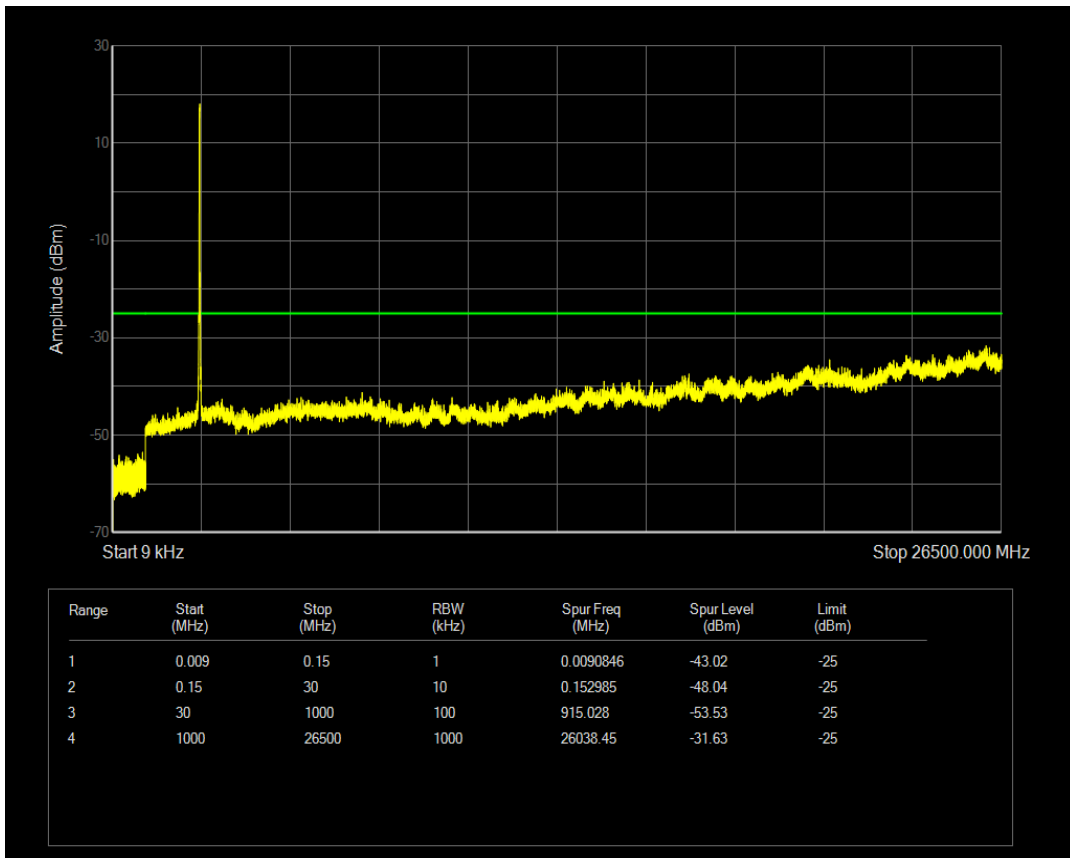

Band38 16QAM BW=20MHz Channel=38000 RB Size=100 Position=#0

Band38 QPSK BW=20MHz Channel=38150 RB Size=1 Position=#0

Band38 QPSK BW=20MHz Channel=38150 RB Size=100 Position=#0

Band38 16QAM BW=20MHz Channel=38150 RB Size=1 Position=#0

Band38 16QAM BW=20MHz Channel=38150 RB Size=100 Position=#0

Band4 QPSK BW=1.4MHz Channel=19957 RB Size=1 Position=#0

Band4 QPSK BW=1.4MHz Channel=19957 RB Size=6 Position=#0

Band4 16QAM BW=1.4MHz Channel=19957 RB Size=1 Position=#0