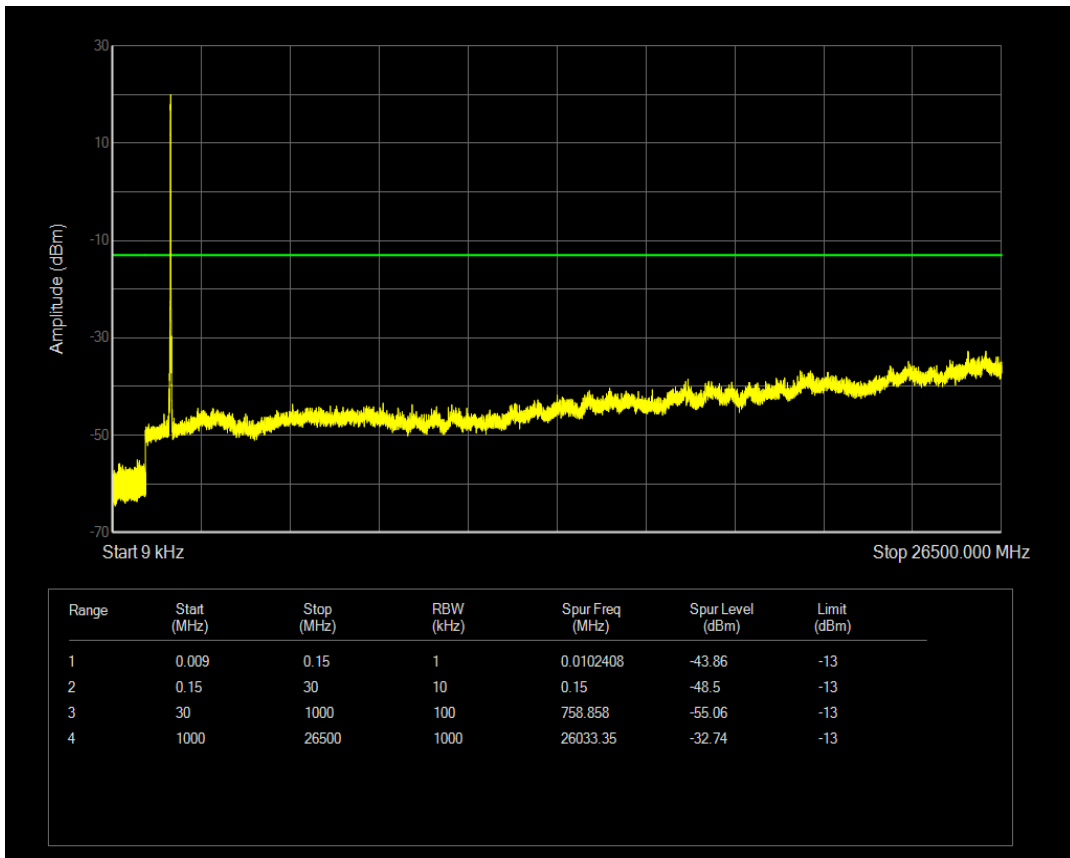

Band4 16QAM BW=15MHz Channel=20175 RB Size=75 Position=#0

Band4 QPSK BW=15MHz Channel=20325 RB Size=1 Position=#0

Band4 QPSK BW=15MHz Channel=20325 RB Size=75 Position=#0

Band4 16QAM BW=15MHz Channel=20325 RB Size=1 Position=#0

Band4 16QAM BW=15MHz Channel=20325 RB Size=75 Position=#0

Band4 QPSK BW=20MHz Channel=20050 RB Size=1 Position=#0

Band4 QPSK BW=20MHz Channel=20050 RB Size=100 Position=#0

Band4 16QAM BW=20MHz Channel=20050 RB Size=1 Position=#0