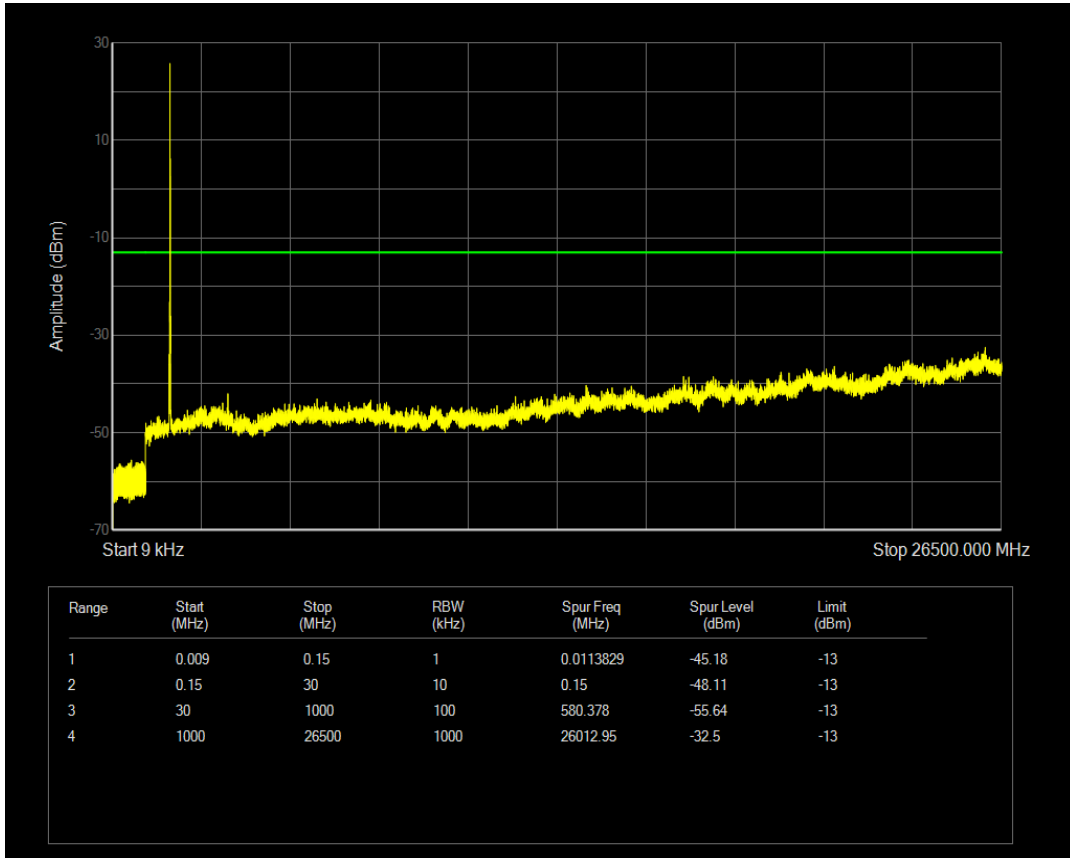

Band4 16QAM BW=10MHz Channel=20000 RB Size=50 Position=#0

Band4 QPSK BW=10MHz Channel=20175 RB Size=1 Position=#0

Band4 QPSK BW=10MHz Channel=20175 RB Size=50 Position=#0

Band4 16QAM BW=10MHz Channel=20175 RB Size=1 Position=#0

Band4 16QAM BW=10MHz Channel=20175 RB Size=50 Position=#0

Band4 QPSK BW=10MHz Channel=20350 RB Size=1 Position=#0

Band4 QPSK BW=10MHz Channel=20350 RB Size=50 Position=#0

Band4 16QAM BW=10MHz Channel=20350 RB Size=1 Position=#0