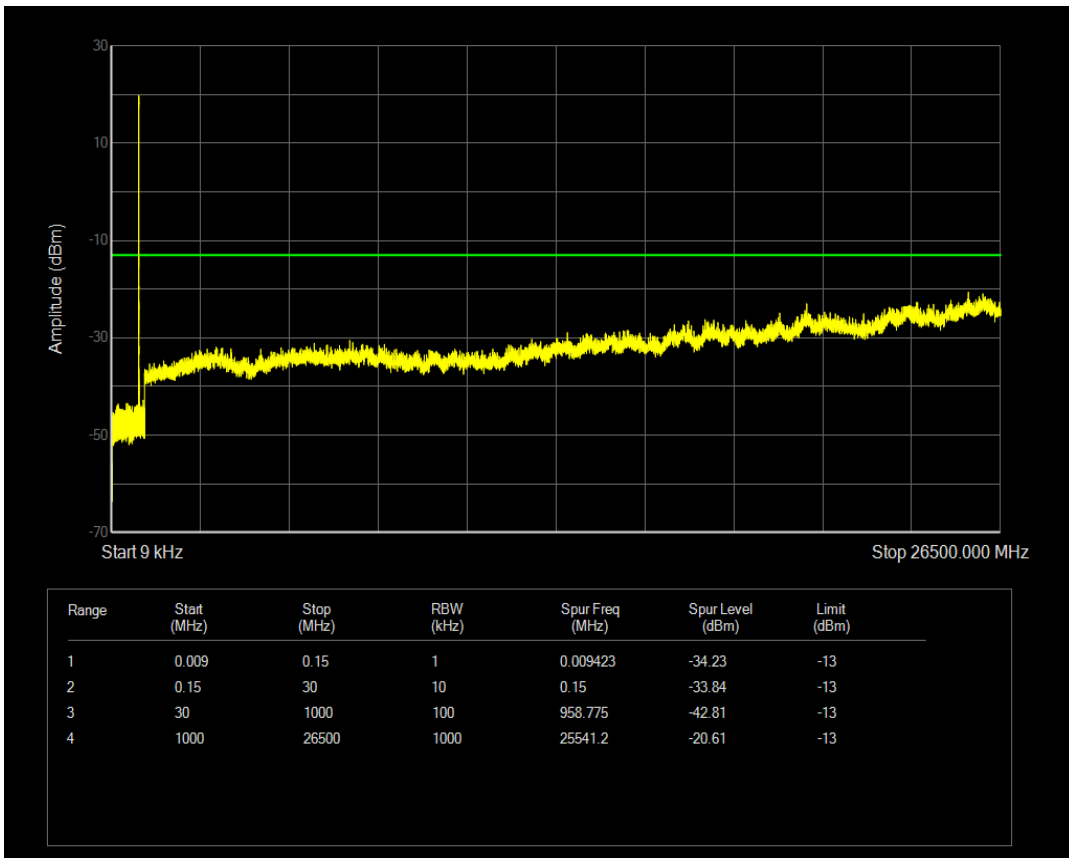

Band4 16QAM BW=20MHz Channel=20175 RB Size=100 Position=#0

Band4 QPSK BW=20MHz Channel=20300 RB Size=1 Position=#0

Band4 QPSK BW=20MHz Channel=20300 RB Size=100 Position=#0

Band4 16QAM BW=20MHz Channel=20300 RB Size=1 Position=#0

Band4 16QAM BW=20MHz Channel=20300 RB Size=100 Position=#0

Band5 QPSK BW=1.4MHz Channel=20407 RB Size=1 Position=#0

Band5 QPSK BW=1.4MHz Channel=20407 RB Size=6 Position=#0

Band5 16QAM BW=1.4MHz Channel=20407 RB Size=1 Position=#0