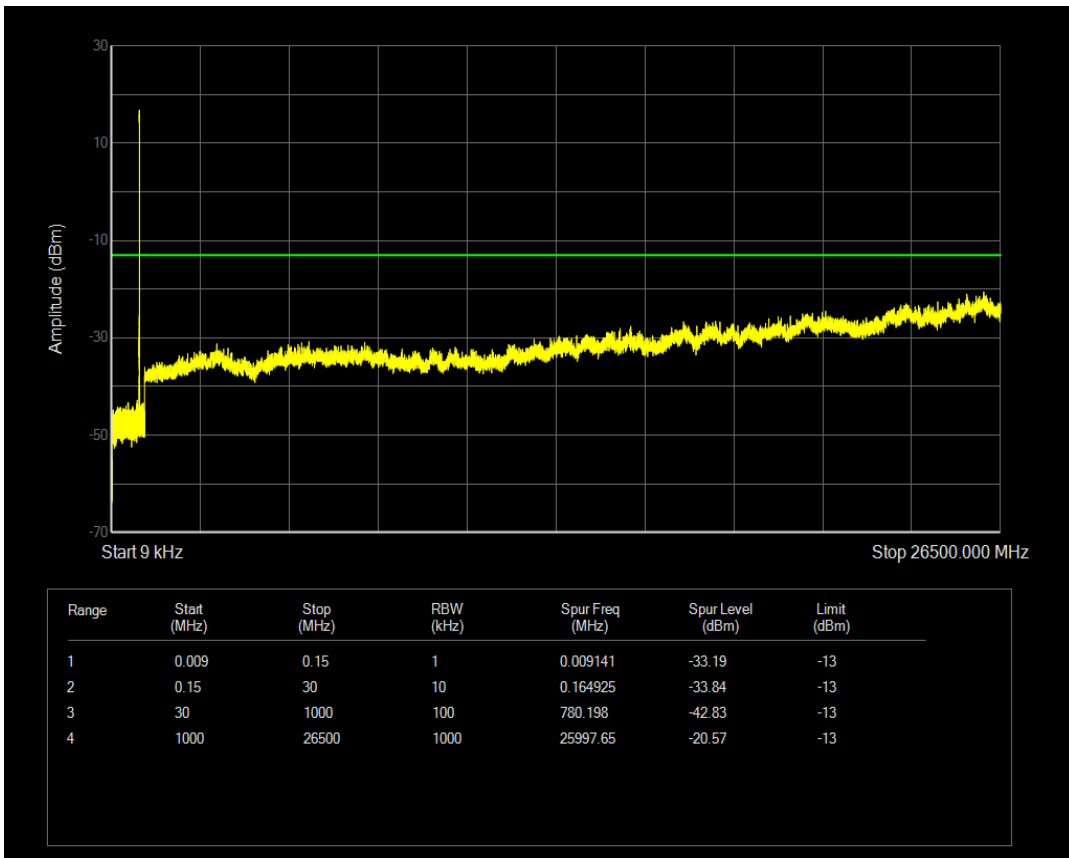

Band5 QPSK BW=3MHz Channel=20525 RB Size=1 Position=#0

Band5 16QAM BW=3MHz Channel=20415 RB Size=15 Position=#0

Band5 QPSK BW=3MHz Channel=20525 RB Size=15 Position=#0

Band5 16QAM BW=3MHz Channel=20525 RB Size=1 Position=#0

Band5 16QAM BW=3MHz Channel=20525 RB Size=15 Position=#0

Band5 QPSK BW=3MHz Channel=20635 RB Size=1 Position=#0

Band5 QPSK BW=3MHz Channel=20635 RB Size=15 Position=#0

Band5 16QAM BW=3MHz Channel=20635 RB Size=1 Position=#0