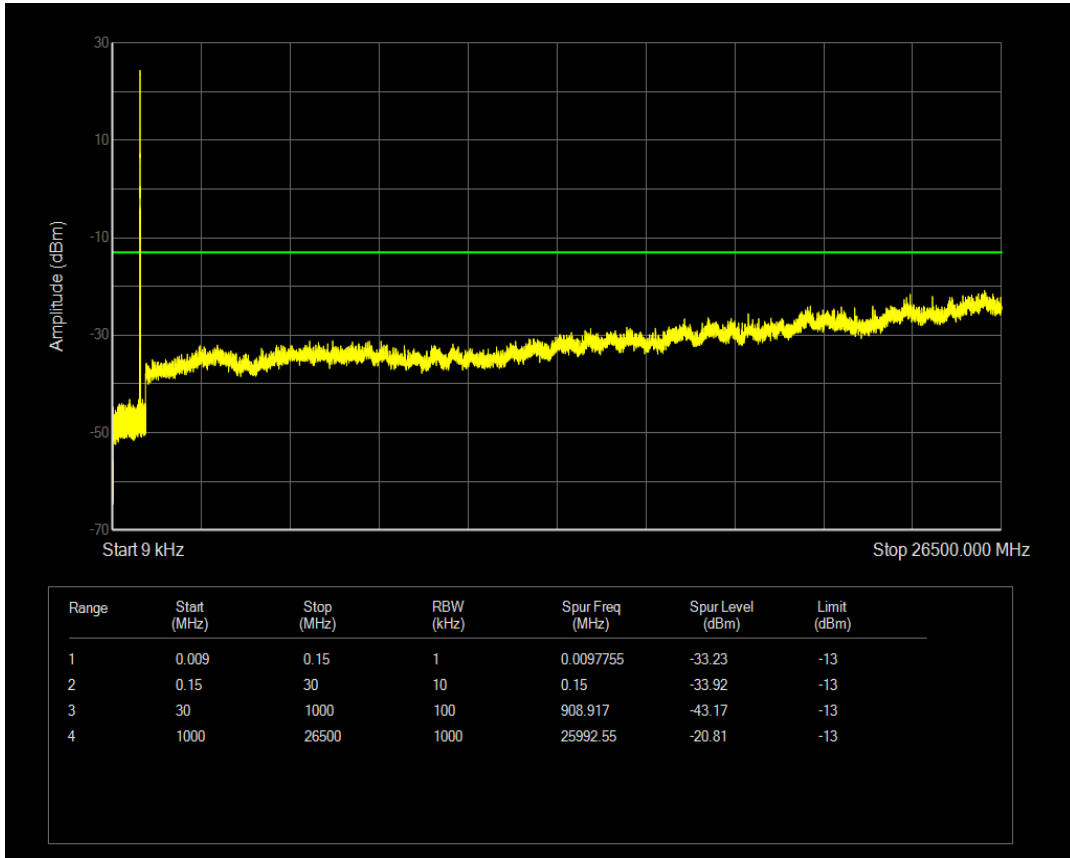

Band5 QPSK BW=3MHz Channel=20525 RB Size=1 Position=#0

Band5 16QAM BW=3MHz Channel=20415 RB Size=15 Position=#0

Band5 QPSK BW=3MHz Channel=20525 RB Size=15 Position=#0

Band5 16QAM BW=3MHz Channel=20525 RB Size=1 Position=#0