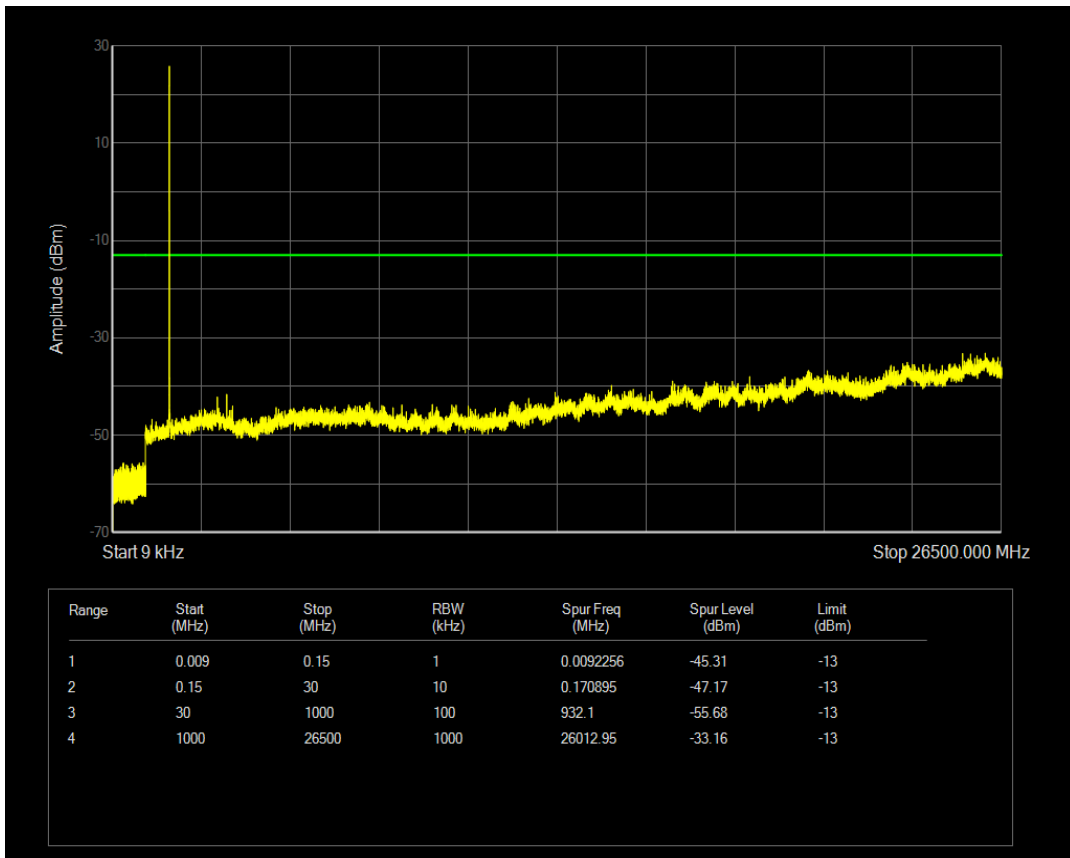

Band4 QPSK BW=1.4MHz Channel=19957 RB Size=6 Position=#0

Band4 16QAM BW=1.4MHz Channel=19957 RB Size=1 Position=#0