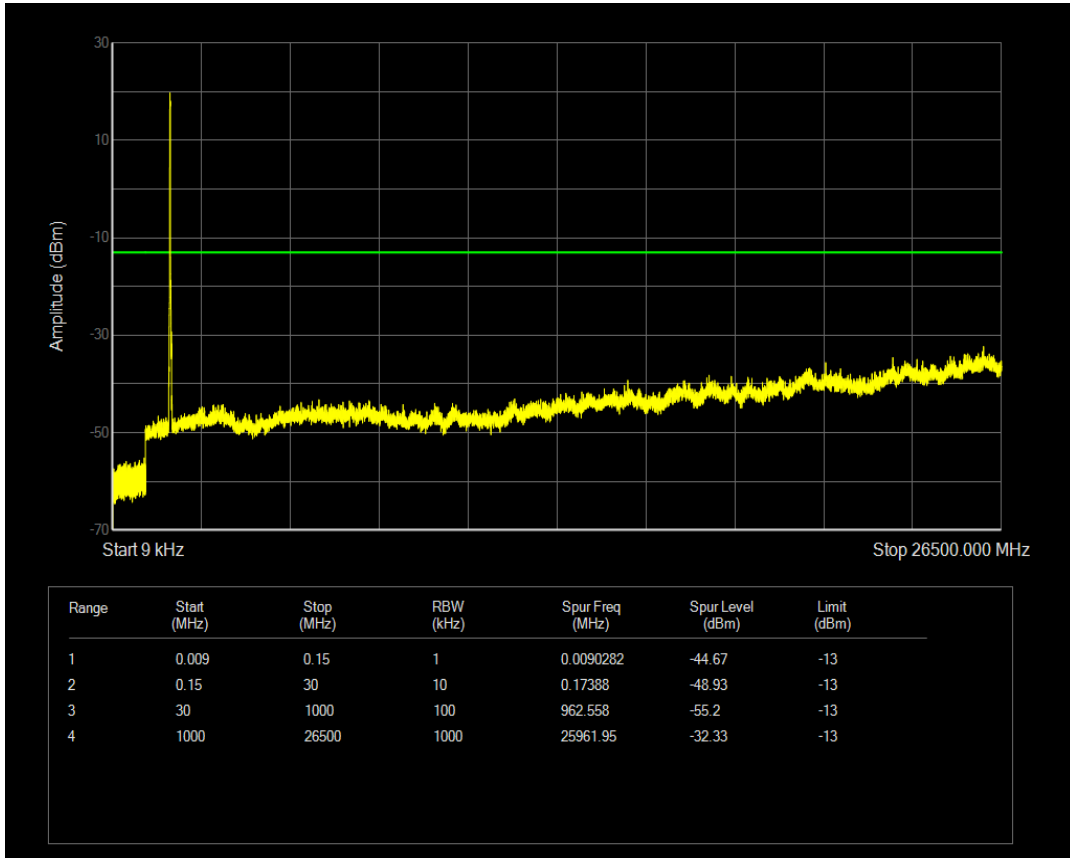

Band4 16QAM BW=20MHz Channel=20050 RB Size=100 Position=#0

Band4 QPSK BW=20MHz Channel=20175 RB Size=1 Position=#0

Band4 16QAM BW=20MHz Channel=20175 RB Size=1 Position=#0

Band4 QPSK BW=20MHz Channel=20175 RB Size=100 Position=#0

Band4 16QAM BW=20MHz Channel=20175 RB Size=100 Position=#0

Band4 QPSK BW=20MHz Channel=20300 RB Size=1 Position=#0

Band4 QPSK BW=20MHz Channel=20300 RB Size=100 Position=#0

Band4 16QAM BW=20MHz Channel=20300 RB Size=1 Position=#0