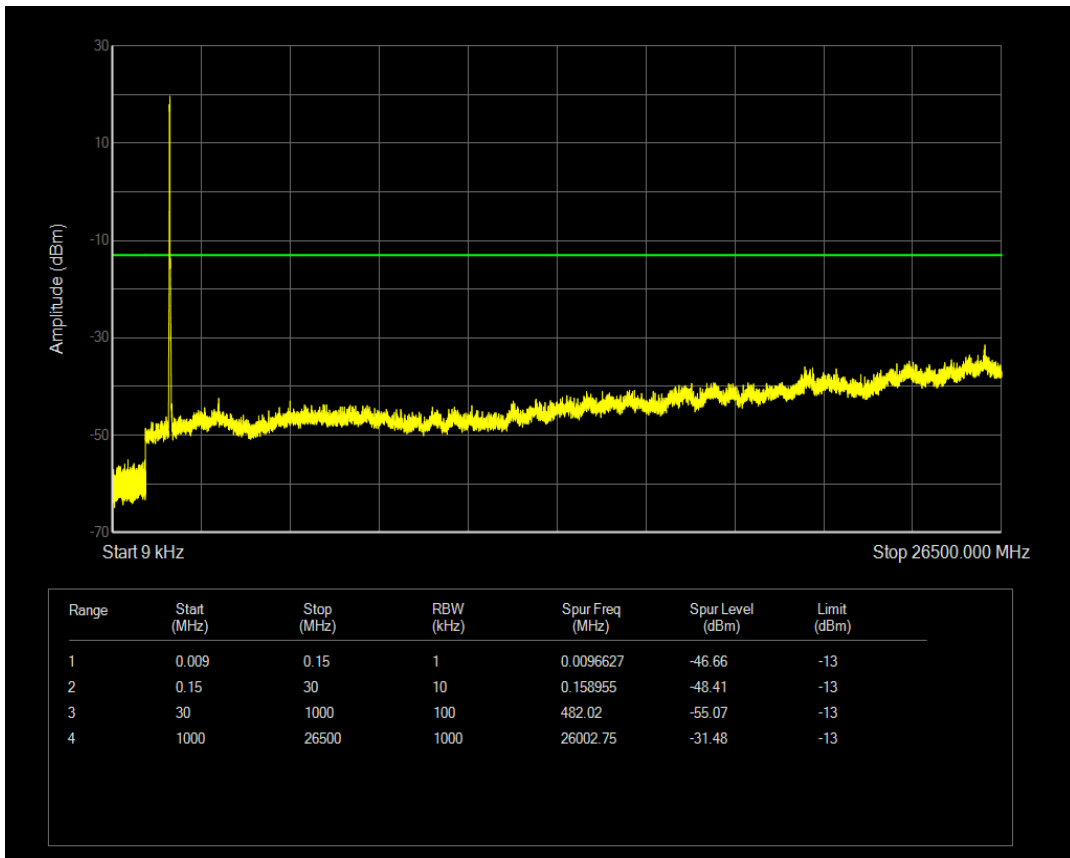

Band4 16QAM BW=15MHz Channel=20175 RB Size=75 Position=#0

Band4 QPSK BW=15MHz Channel=20325 RB Size=1 Position=#0

Band4 QPSK BW=15MHz Channel=20325 RB Size=75 Position=#0

Band4 16QAM BW=15MHz Channel=20325 RB Size=1 Position=#0

Band4 16QAM BW=15MHz Channel=20325 RB Size=75 Position=#0

Band4 QPSK BW=20MHz Channel=20050 RB Size=1 Position=#0

Band4 QPSK BW=20MHz Channel=20050 RB Size=100 Position=#0

Band4 16QAM BW=20MHz Channel=20050 RB Size=1 Position=#0