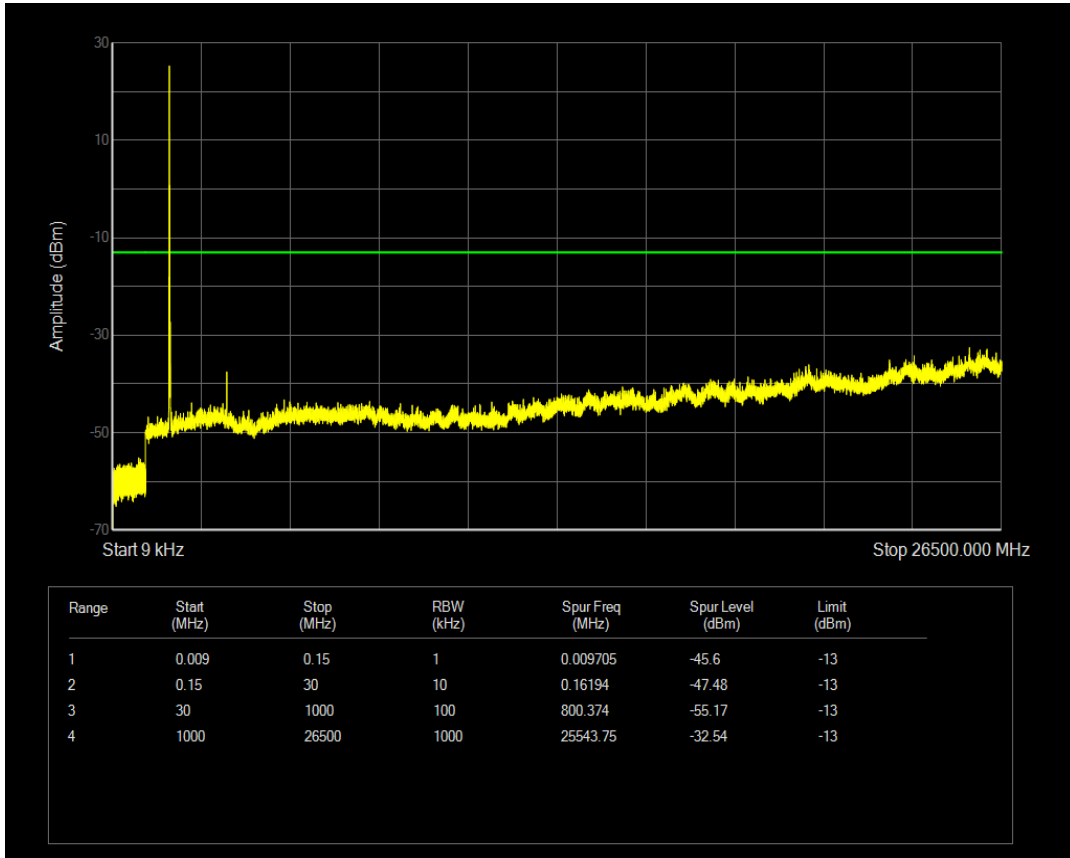

Band4 16QAM BW=10MHz Channel=20350 RB Size=50 Position=#0

Band4 QPSK BW=15MHz Channel=20025 RB Size=1 Position=#0

Band4 QPSK BW=15MHz Channel=20025 RB Size=75 Position=#0

Band4 16QAM BW=15MHz Channel=20025 RB Size=1 Position=#0