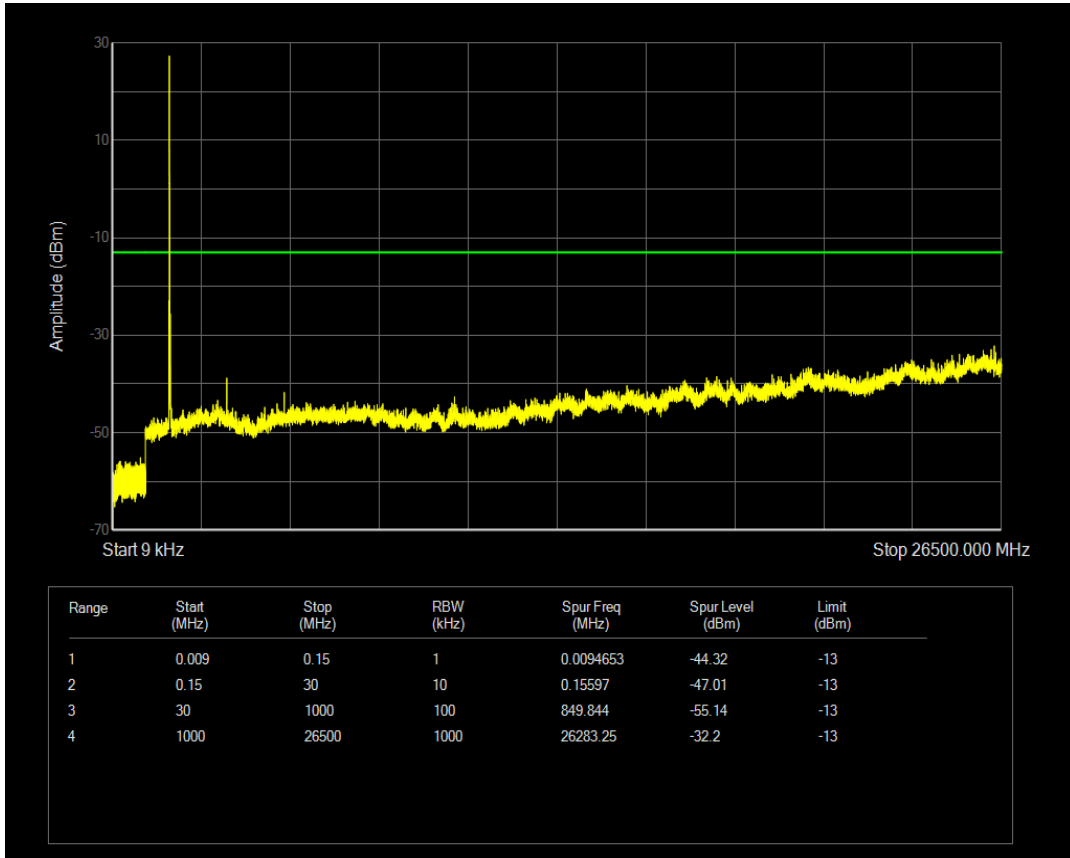

Band4 16QAM BW=10MHz Channel=20175 RB Size=50 Position=#0

Band4 QPSK BW=10MHz Channel=20350 RB Size=1 Position=#0

Band4 QPSK BW=10MHz Channel=20350 RB Size=50 Position=#0

Band4 16QAM BW=10MHz Channel=20350 RB Size=1 Position=#0

Band4 16QAM BW=10MHz Channel=20350 RB Size=50 Position=#0

Band4 QPSK BW=15MHz Channel=20025 RB Size=1 Position=#0

Band4 QPSK BW=15MHz Channel=20025 RB Size=75 Position=#0

Band4 16QAM BW=15MHz Channel=20025 RB Size=1 Position=#0