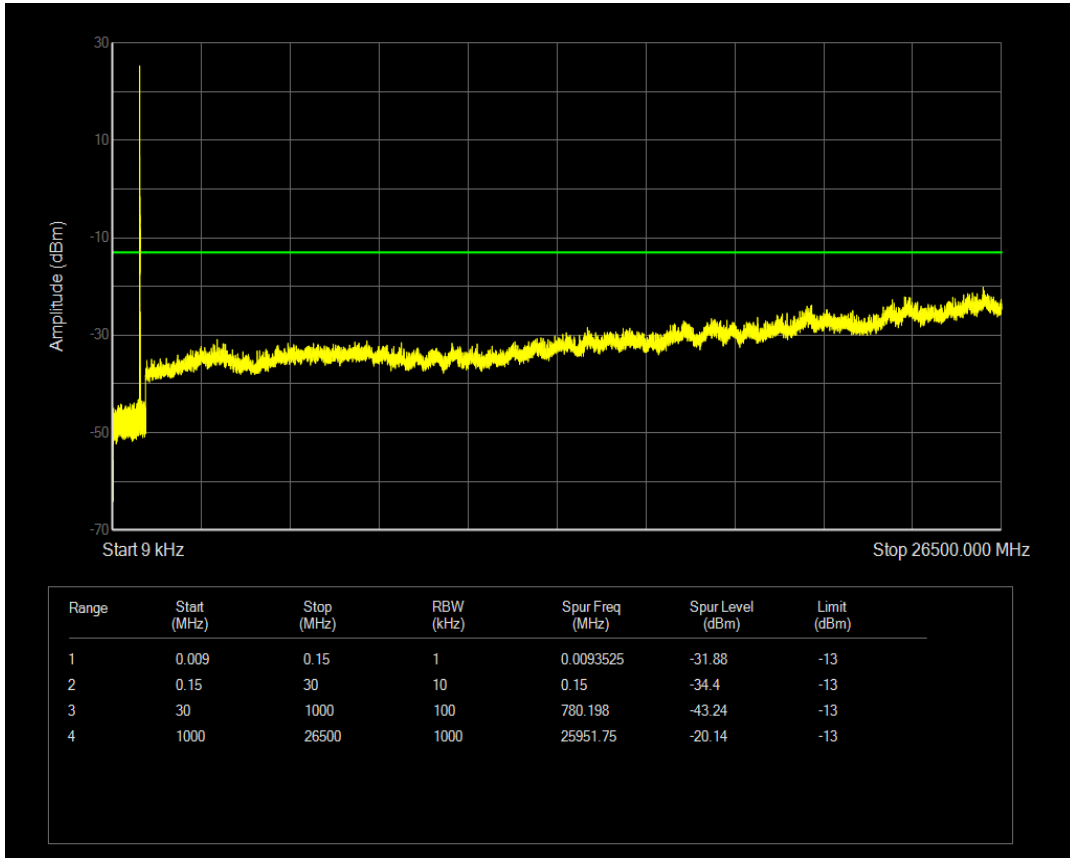

Band5 16QAM BW=3MHz Channel=20525 RB Size=15 Position=#0

Band5 QPSK BW=3MHz Channel=20635 RB Size=1 Position=#0

Band5 QPSK BW=3MHz Channel=20635 RB Size=15 Position=#0

Band5 16QAM BW=3MHz Channel=20635 RB Size=1 Position=#0

Band5 16QAM BW=3MHz Channel=20635 RB Size=15 Position=#0

Band5 QPSK BW=5MHz Channel=20425 RB Size=1 Position=#0

Band5 QPSK BW=5MHz Channel=20425 RB Size=25 Position=#0

Band5 16QAM BW=5MHz Channel=20425 RB Size=1 Position=#0