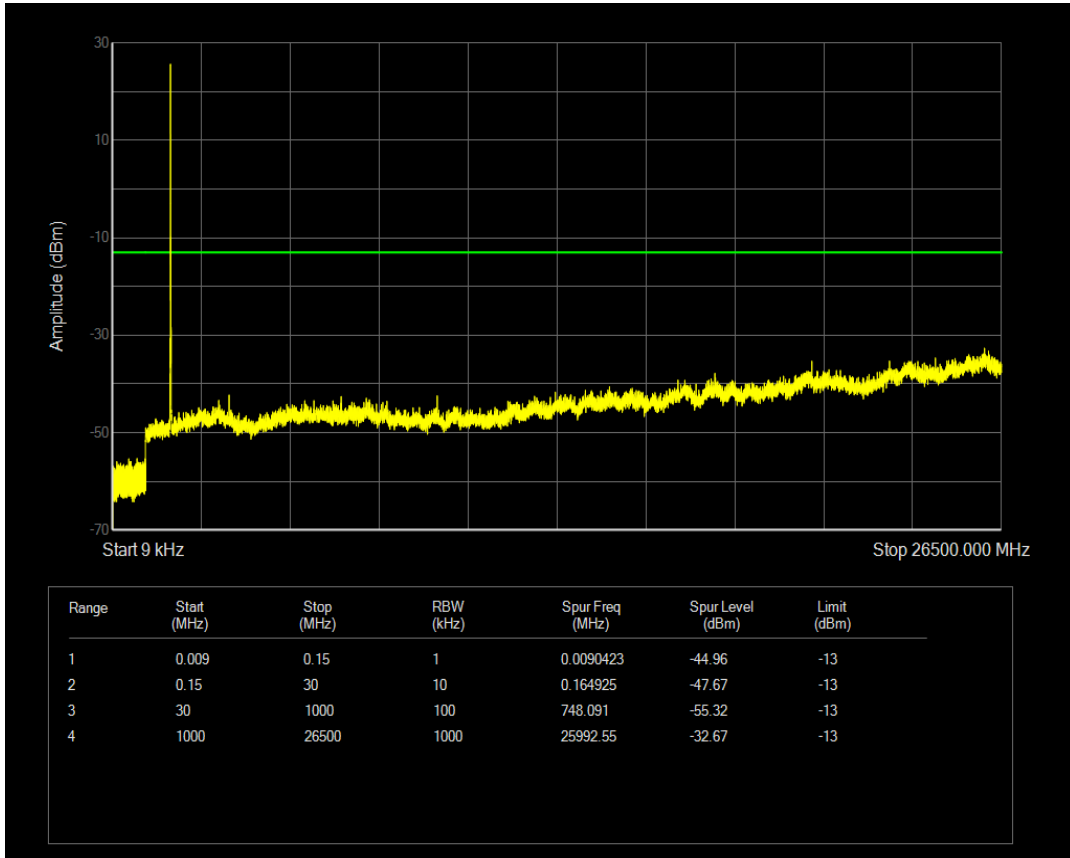

Band4 16QAM BW=10MHz Channel=20175 RB Size=50 Position=#0

Band4 QPSK BW=10MHz Channel=20350 RB Size=1 Position=#0

Band4 QPSK BW=10MHz Channel=20350 RB Size=50 Position=#0

Band4 16QAM BW=10MHz Channel=20350 RB Size=1 Position=#0

Band4 16QAM BW=10MHz Channel=20350 RB Size=50 Position=#0

Band4 QPSK BW=15MHz Channel=20025 RB Size=1 Position=#0

Band4 QPSK BW=15MHz Channel=20025 RB Size=75 Position=#0

Band4 16QAM BW=15MHz Channel=20025 RB Size=1 Position=#0