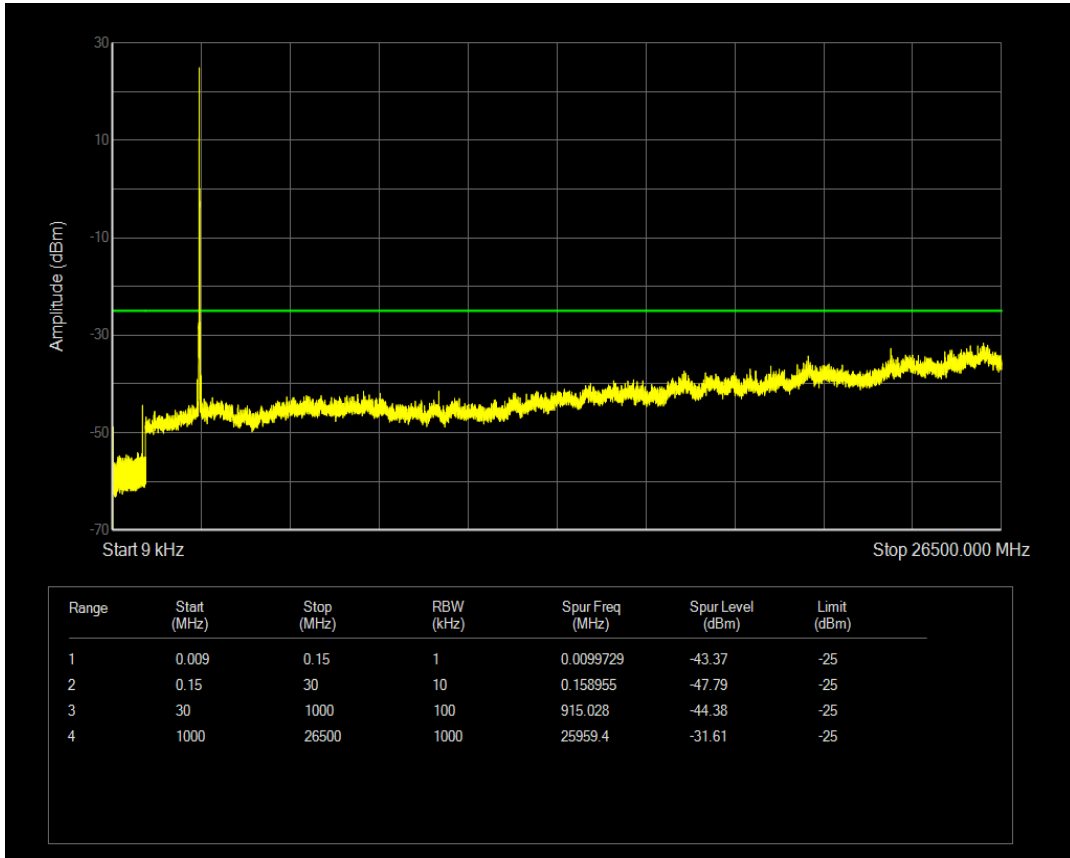

Band38 QPSK BW=20MHz Channel=38000 RB Size=1 Position=#0

Band38 16QAM BW=20MHz Channel=37850 RB Size=100 Position=#0

Band38 QPSK BW=20MHz Channel=38000 RB Size=100 Position=#0

Band38 16QAM BW=20MHz Channel=38000 RB Size=1 Position=#0

Band38 16QAM BW=20MHz Channel=38000 RB Size=100 Position=#0

Band38 QPSK BW=20MHz Channel=38150 RB Size=1 Position=#0

Band38 QPSK BW=20MHz Channel=38150 RB Size=100 Position=#0

Band38 16QAM BW=20MHz Channel=38150 RB Size=1 Position=#0