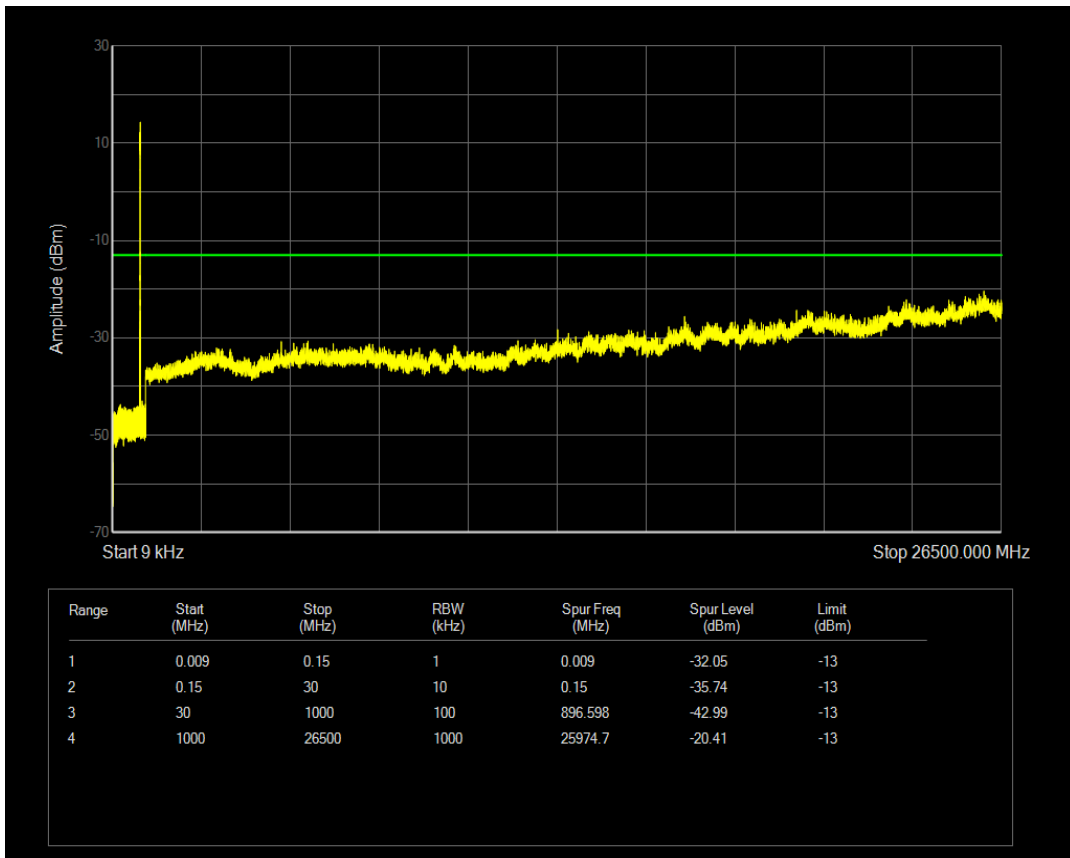

Band5 16QAM BW=5MHz Channel=20625 RB Size=25 Position=#0

Band5 QPSK BW=10MHz Channel=20450 RB Size=50 Position=#0

Band5 QPSK BW=10MHz Channel=20450 RB Size=1 Position=#0

Band5 16QAM BW=10MHz Channel=20450 RB Size=1 Position=#0

Band5 16QAM BW=10MHz Channel=20450 RB Size=50 Position=#0

Band5 QPSK BW=10MHz Channel=20525 RB Size=1 Position=#0

Band5 QPSK BW=10MHz Channel=20525 RB Size=50 Position=#0

Band5 16QAM BW=10MHz Channel=20525 RB Size=50 Position=#0