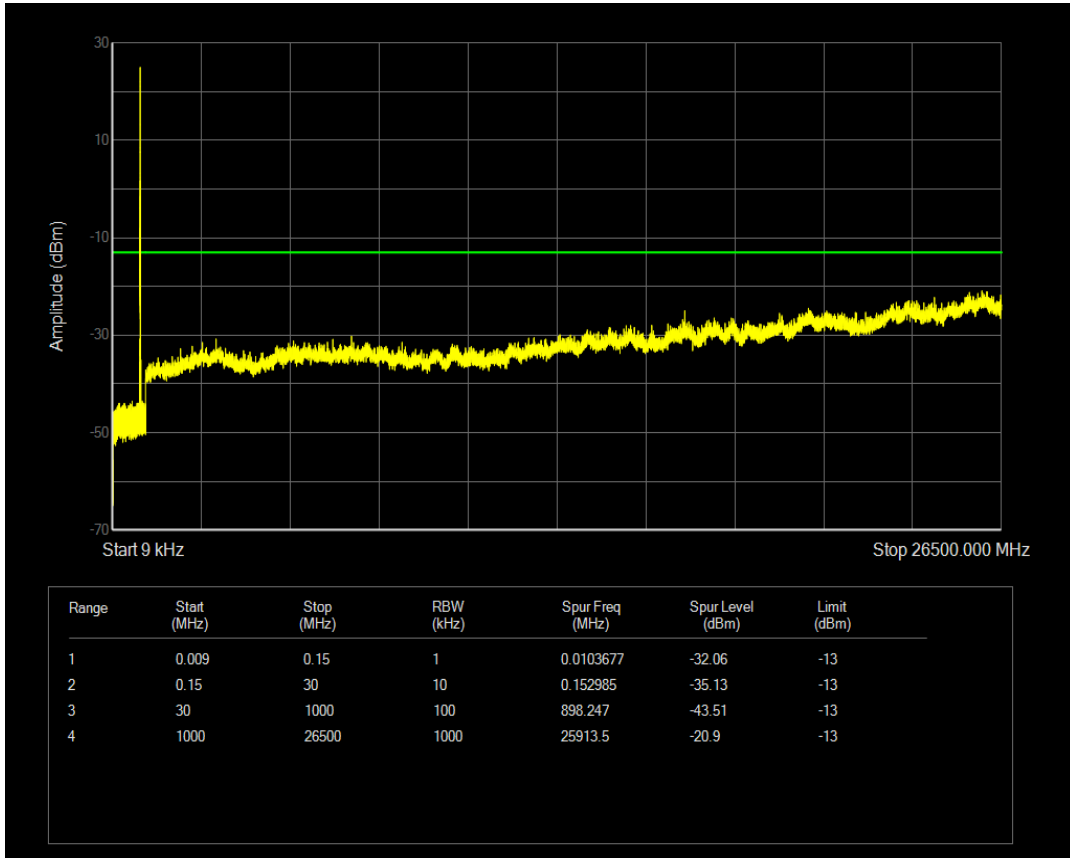

Band5 16QAM BW=5MHz Channel=20625 RB Size=25 Position=#0

Band5 QPSK BW=10MHz Channel=20450 RB Size=50 Position=#0

Band5 QPSK BW=10MHz Channel=20450 RB Size=1 Position=#0

Band5 16QAM BW=10MHz Channel=20450 RB Size=1 Position=#0

Band5 16QAM BW=10MHz Channel=20450 RB Size=50 Position=#0

Band5 QPSK BW=10MHz Channel=20525 RB Size=1 Position=#0

Band5 QPSK BW=10MHz Channel=20525 RB Size=50 Position=#0

Band5 16QAM BW=10MHz Channel=20525 RB Size=50 Position=#0

Band5 16QAM BW=10MHz Channel=20525 RB Size=1 Position=#0

Band5 QPSK BW=10MHz Channel=20600 RB Size=1 Position=#0

Band5 QPSK BW=10MHz Channel=20600 RB Size=50 Position=#0

Band5 16QAM BW=10MHz Channel=20600 RB Size=1 Position=#0