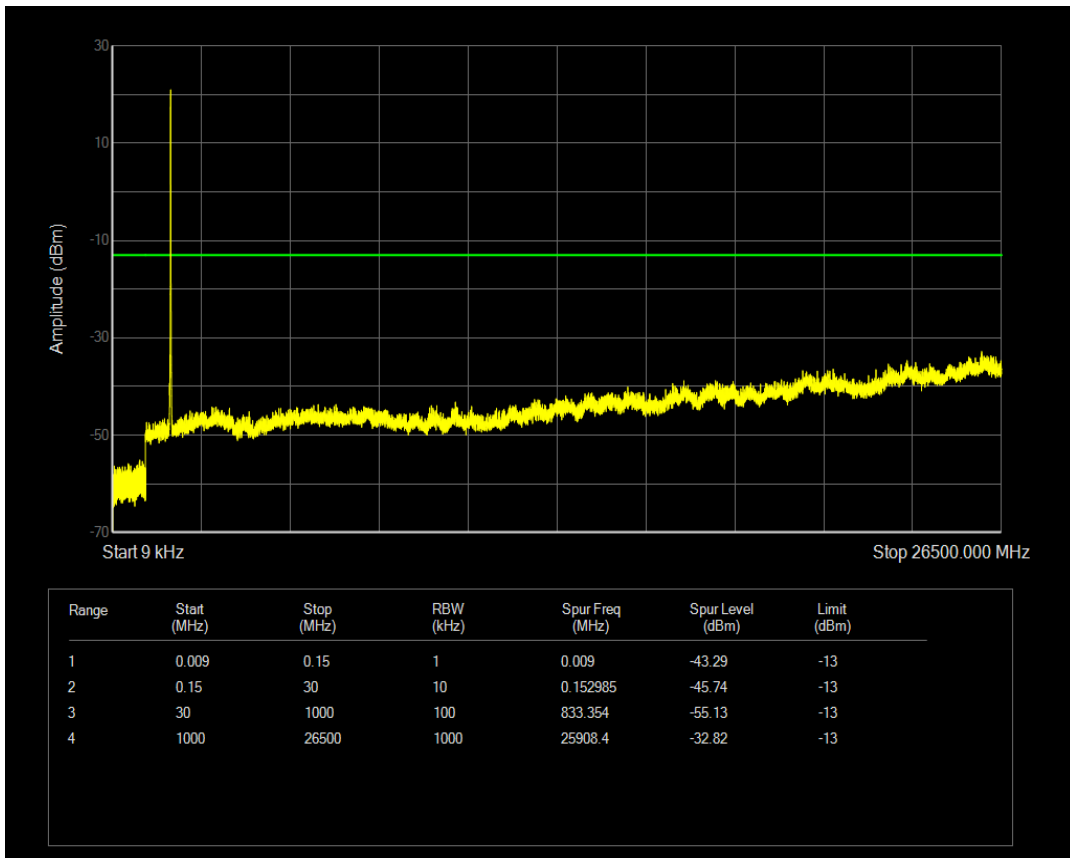

Band4 16QAM BW=10MHz Channel=20000 RB Size=50 Position=#0

Band4 QPSK BW=10MHz Channel=20175 RB Size=1 Position=#0

Band4 QPSK BW=10MHz Channel=20175 RB Size=50 Position=#0

Band4 16QAM BW=10MHz Channel=20175 RB Size=1 Position=#0

Band4 16QAM BW=10MHz Channel=20175 RB Size=50 Position=#0

Band4 QPSK BW=10MHz Channel=20350 RB Size=1 Position=#0

Band4 QPSK BW=10MHz Channel=20350 RB Size=50 Position=#0

Band4 16QAM BW=10MHz Channel=20350 RB Size=1 Position=#0