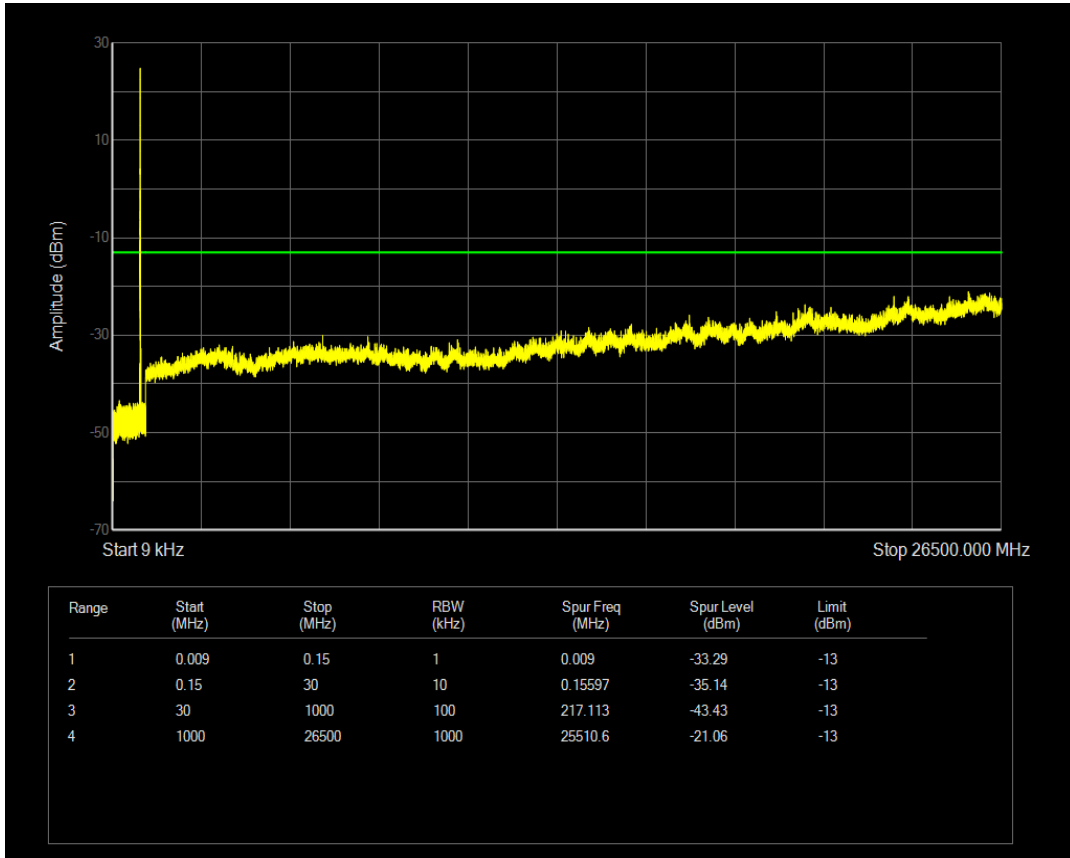

Band5 16QAM BW=10MHz Channel=20450 RB Size=50 Position=#0

Band5 QPSK BW=10MHz Channel=20525 RB Size=1 Position=#0

Band5 QPSK BW=10MHz Channel=20525 RB Size=50 Position=#0

Band5 16QAM BW=10MHz Channel=20525 RB Size=50 Position=#0

Band5 16QAM BW=10MHz Channel=20525 RB Size=1 Position=#0

Band5 QPSK BW=10MHz Channel=20600 RB Size=1 Position=#0

Band5 QPSK BW=10MHz Channel=20600 RB Size=50 Position=#0

Band5 16QAM BW=10MHz Channel=20600 RB Size=1 Position=#0

Band5 16QAM BW=10MHz Channel=20600 RB Size=50 Position=#0

Band66 QPSK BW=1.4MHz Channel=131979 RB Size=1 Position=#0

Band66 QPSK BW=1.4MHz Channel=131979 RB Size=6 Position=#0

Band66 16QAM BW=1.4MHz Channel=131979 RB Size=1 Position=#0