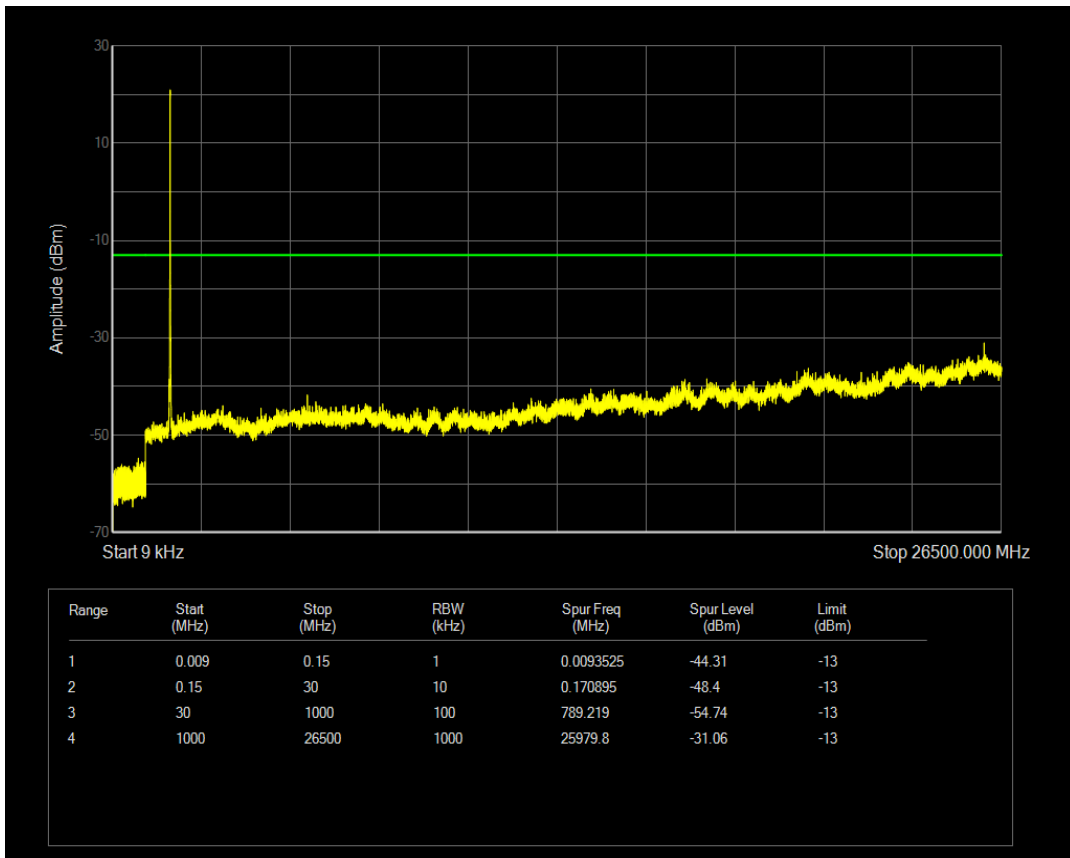

Band4 16QAM BW=5MHz Channel=20375 RB Size=1 Position=#0

Band4 QPSK BW=10MHz Channel=20000 RB Size=1 Position=#0

Band4 QPSK BW=10MHz Channel=20000 RB Size=50 Position=#0

Band4 16QAM BW=10MHz Channel=20000 RB Size=1 Position=#0

Band4 16QAM BW=10MHz Channel=20000 RB Size=50 Position=#0

Band4 QPSK BW=10MHz Channel=20175 RB Size=1 Position=#0

Band4 QPSK BW=10MHz Channel=20175 RB Size=50 Position=#0

Band4 16QAM BW=10MHz Channel=20175 RB Size=1 Position=#0