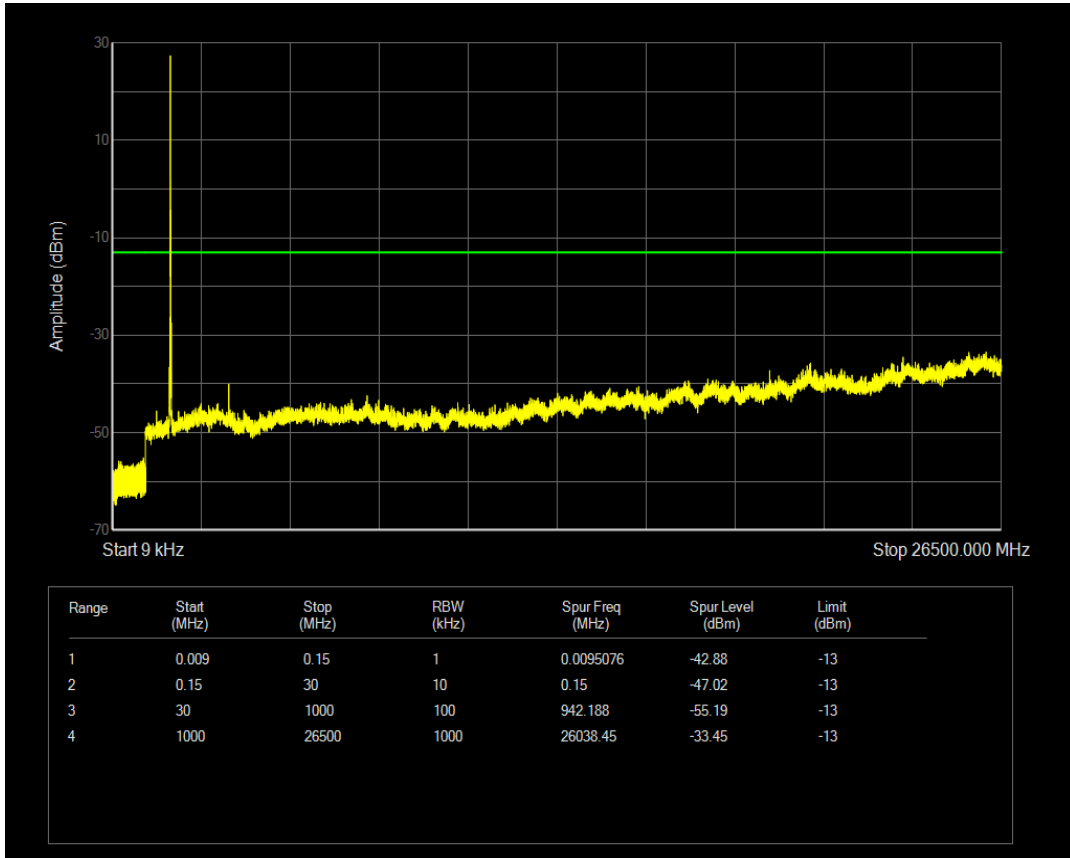

Band4 16QAM BW=15MHz Channel=20175 RB Size=75 Position=#0

Band4 QPSK BW=15MHz Channel=20325 RB Size=1 Position=#0

Band4 QPSK BW=15MHz Channel=20325 RB Size=75 Position=#0

Band4 16QAM BW=15MHz Channel=20325 RB Size=1 Position=#0

Band4 16QAM BW=15MHz Channel=20325 RB Size=75 Position=#0

Band4 QPSK BW=20MHz Channel=20050 RB Size=1 Position=#0

Band4 QPSK BW=20MHz Channel=20050 RB Size=100 Position=#0

Band4 16QAM BW=20MHz Channel=20050 RB Size=1 Position=#0