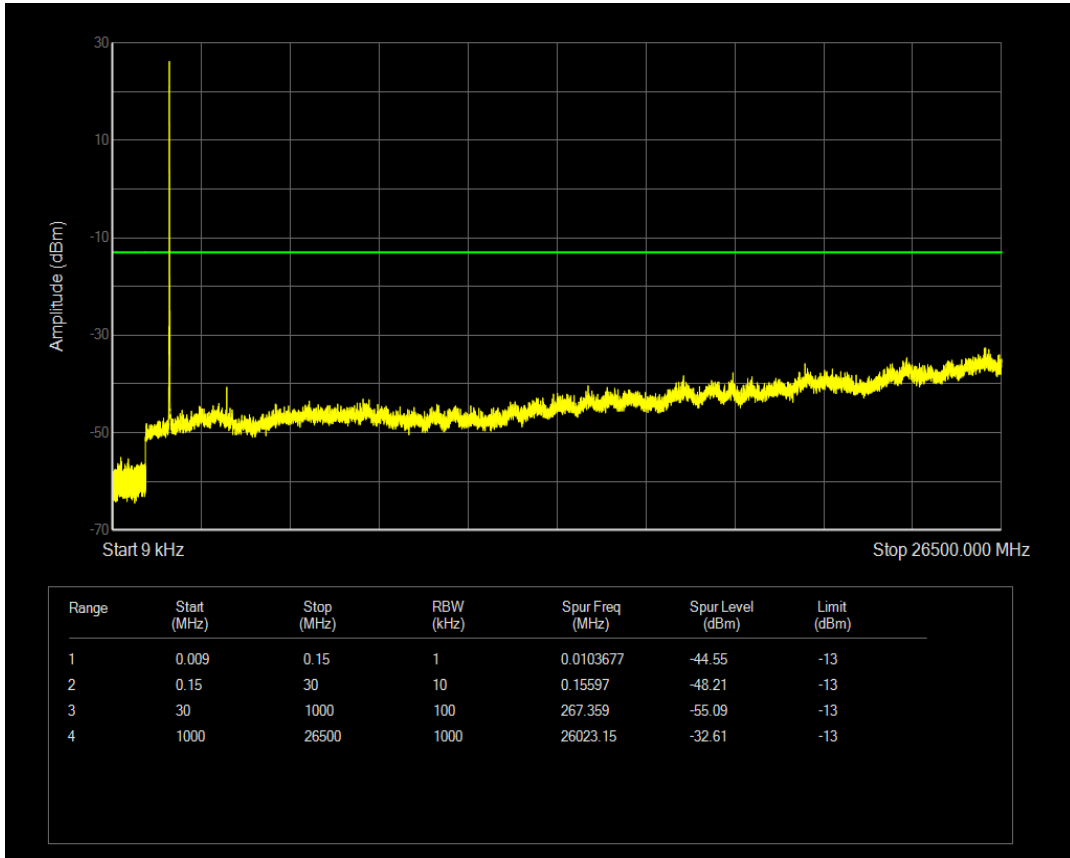

Band4 16QAM BW=5MHz Channel=20375 RB Size=1 Position=#0

Band4 QPSK BW=10MHz Channel=20000 RB Size=1 Position=#0

Band4 QPSK BW=10MHz Channel=20000 RB Size=50 Position=#0

Band4 16QAM BW=10MHz Channel=20000 RB Size=1 Position=#0

Band4 16QAM BW=10MHz Channel=20000 RB Size=50 Position=#0

Band4 QPSK BW=10MHz Channel=20175 RB Size=1 Position=#0

Band4 QPSK BW=10MHz Channel=20175 RB Size=50 Position=#0

Band4 16QAM BW=10MHz Channel=20175 RB Size=1 Position=#0