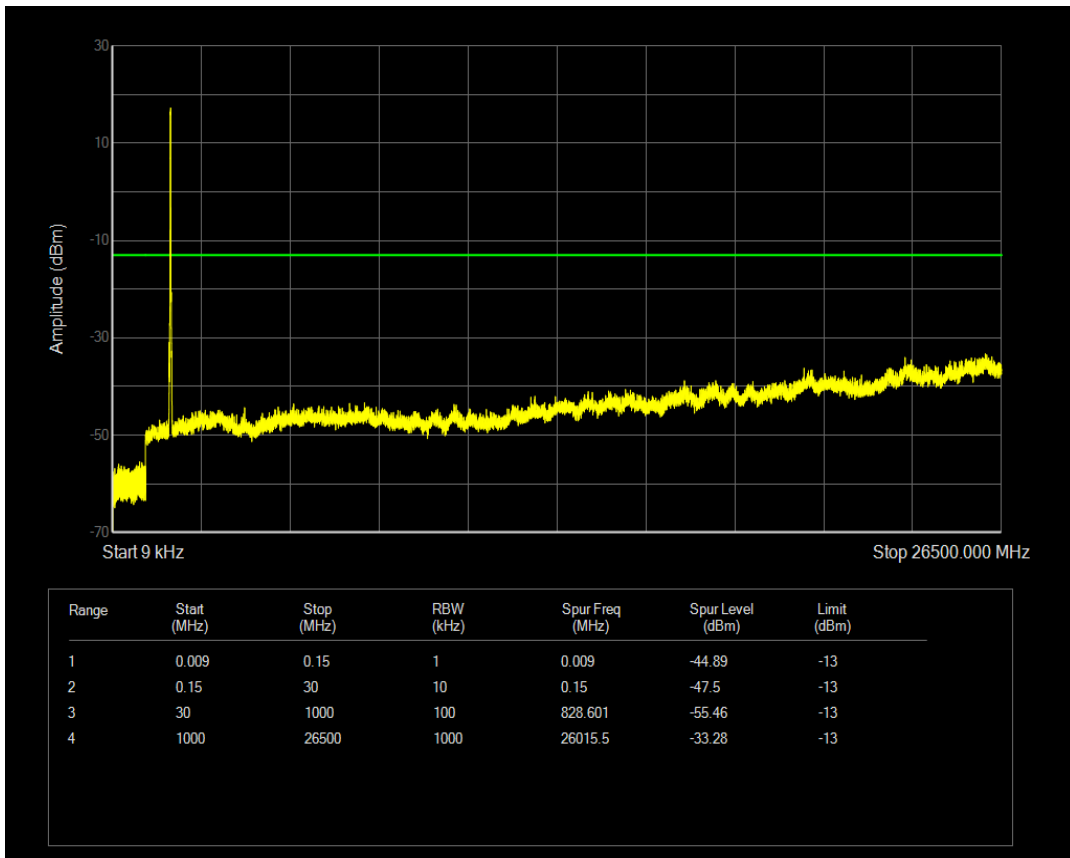

Band4 16QAM BW=20MHz Channel=20175 RB Size=100 Position=#0

Band4 QPSK BW=20MHz Channel=20300 RB Size=1 Position=#0

Band4 QPSK BW=20MHz Channel=20300 RB Size=100 Position=#0

Band4 16QAM BW=20MHz Channel=20300 RB Size=1 Position=#0

Band4 16QAM BW=20MHz Channel=20300 RB Size=100 Position=#0

Band5 QPSK BW=1.4MHz Channel=20407 RB Size=1 Position=#0

Band5 QPSK BW=1.4MHz Channel=20407 RB Size=6 Position=#0

Band5 16QAM BW=1.4MHz Channel=20407 RB Size=1 Position=#0