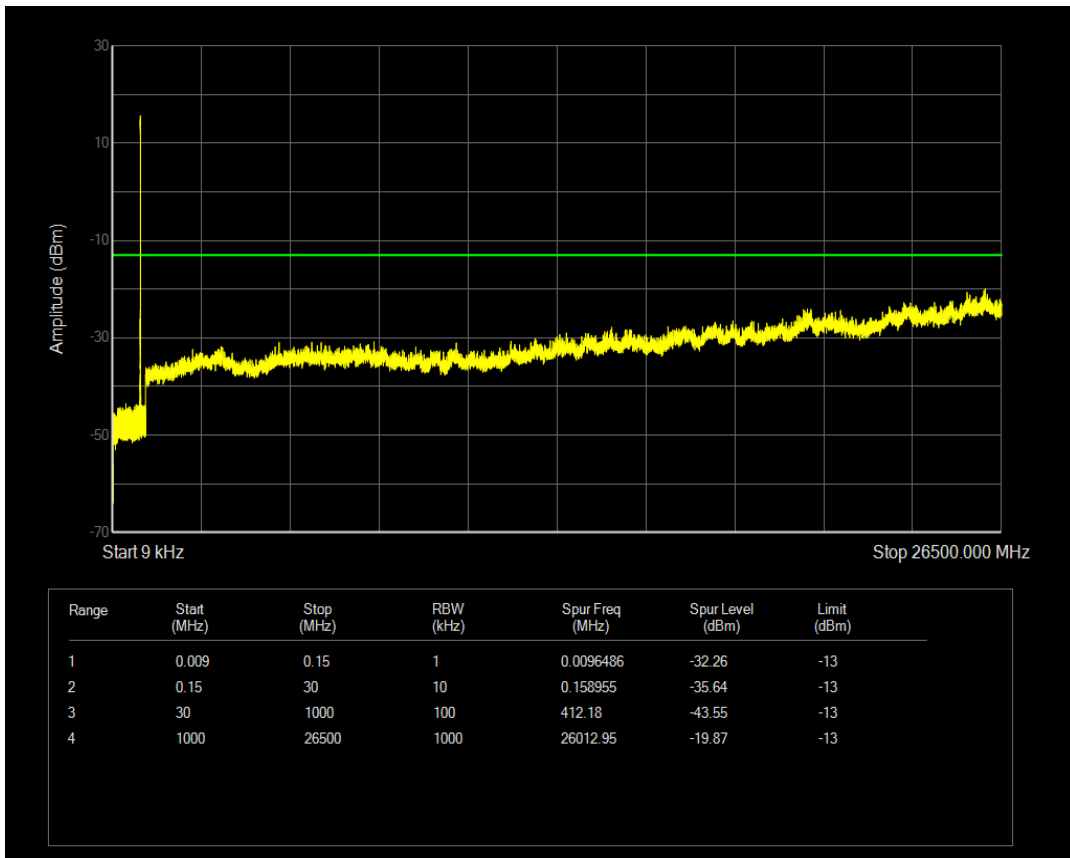

Band5 16QAM BW=3MHz Channel=20525 RB Size=15 Position=#0

Band5 QPSK BW=3MHz Channel=20635 RB Size=1 Position=#0

Band5 QPSK BW=3MHz Channel=20635 RB Size=15 Position=#0

Band5 16QAM BW=3MHz Channel=20635 RB Size=1 Position=#0

Band5 16QAM BW=3MHz Channel=20635 RB Size=15 Position=#0

Band5 QPSK BW=5MHz Channel=20425 RB Size=1 Position=#0

Band5 QPSK BW=5MHz Channel=20425 RB Size=25 Position=#0

Band5 16QAM BW=5MHz Channel=20425 RB Size=1 Position=#0