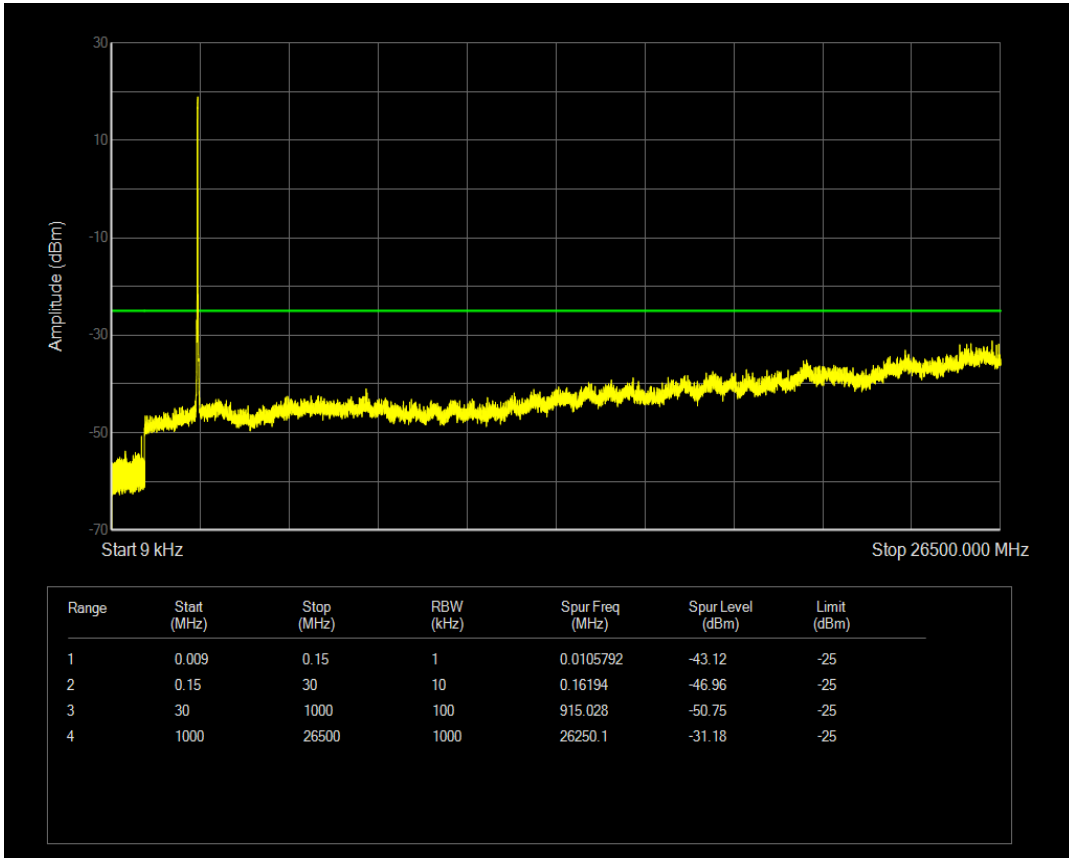

Band38 16QAM BW=15MHz Channel=38175 RB Size=75 Position=#0

Band38 QPSK BW=20MHz Channel=37850 RB Size=1 Position=#0

Band38 QPSK BW=20MHz Channel=37850 RB Size=100 Position=#0

Band38 16QAM BW=20MHz Channel=37850 RB Size=1 Position=#0

Band38 QPSK BW=20MHz Channel=38000 RB Size=1 Position=#0

Band38 16QAM BW=20MHz Channel=37850 RB Size=100 Position=#0

Band38 QPSK BW=20MHz Channel=38000 RB Size=100 Position=#0

Band38 16QAM BW=20MHz Channel=38000 RB Size=1 Position=#0