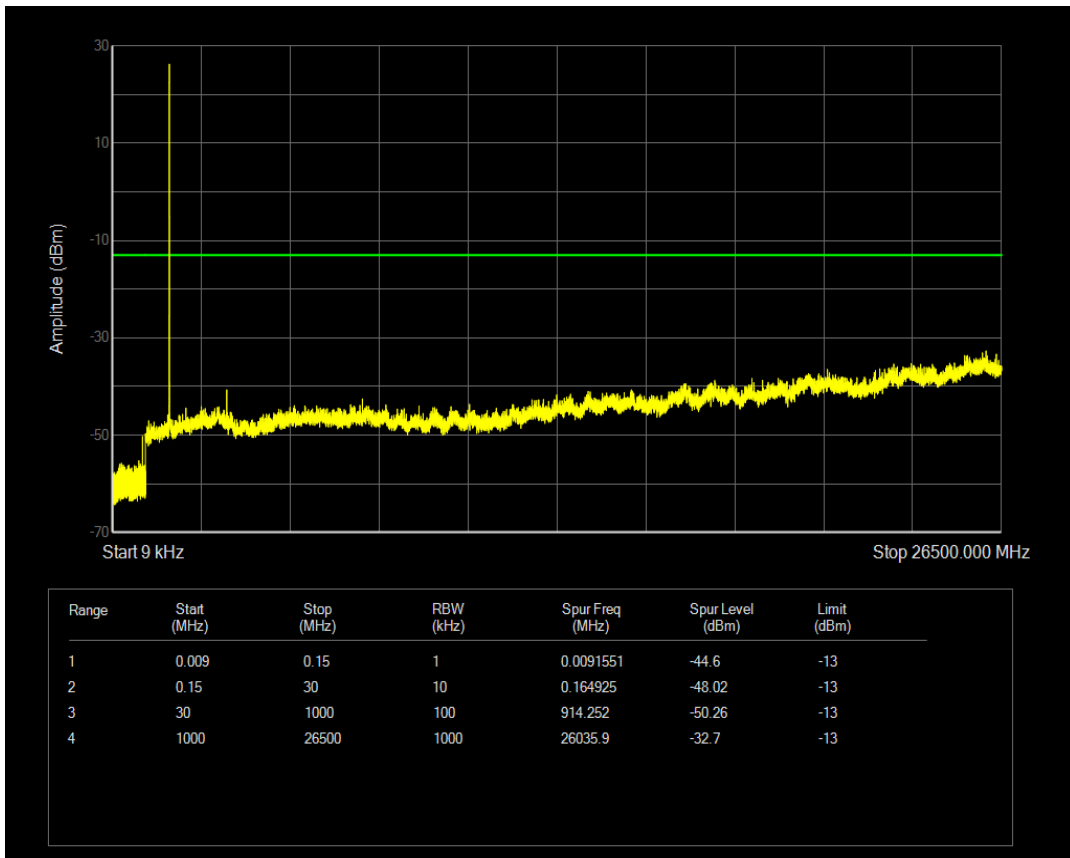

Band5 16QAM BW=10MHz Channel=20525 RB Size=1 Position=#0

Band5 QPSK BW=10MHz Channel=20600 RB Size=1 Position=#0

Band5 QPSK BW=10MHz Channel=20600 RB Size=50 Position=#0

Band5 16QAM BW=10MHz Channel=20600 RB Size=1 Position=#0

Band5 16QAM BW=10MHz Channel=20600 RB Size=50 Position=#0

Band66 QPSK BW=1.4MHz Channel=131979 RB Size=1 Position=#0

Band66 QPSK BW=1.4MHz Channel=131979 RB Size=6 Position=#0

Band66 16QAM BW=1.4MHz Channel=131979 RB Size=1 Position=#0