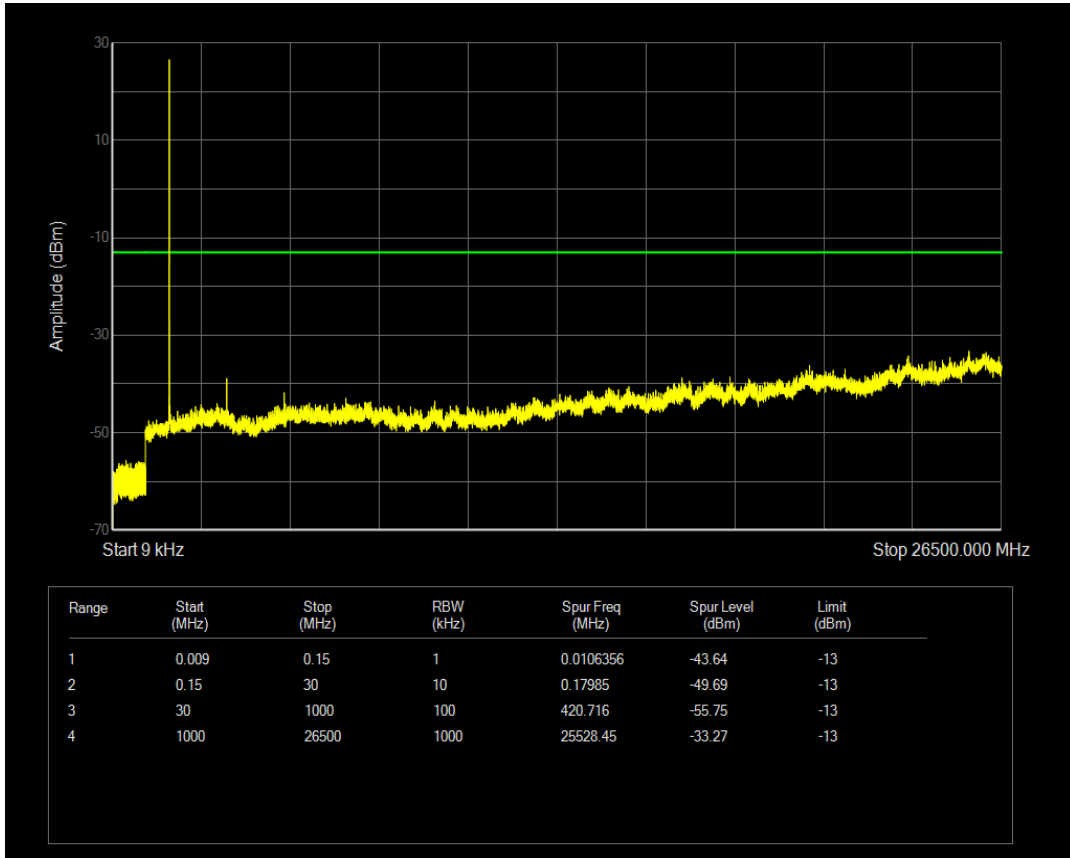

Band38 16QAM BW=20MHz Channel=38000 RB Size=100 Position=#0

Band38 QPSK BW=20MHz Channel=38150 RB Size=1 Position=#0

Band38 QPSK BW=20MHz Channel=38150 RB Size=100 Position=#0

Band38 16QAM BW=20MHz Channel=38150 RB Size=1 Position=#0

Band38 16QAM BW=20MHz Channel=38150 RB Size=100 Position=#0

Band4 QPSK BW=1.4MHz Channel=19957 RB Size=1 Position=#0

Band4 QPSK BW=1.4MHz Channel=19957 RB Size=6 Position=#0

Band4 16QAM BW=1.4MHz Channel=19957 RB Size=1 Position=#0