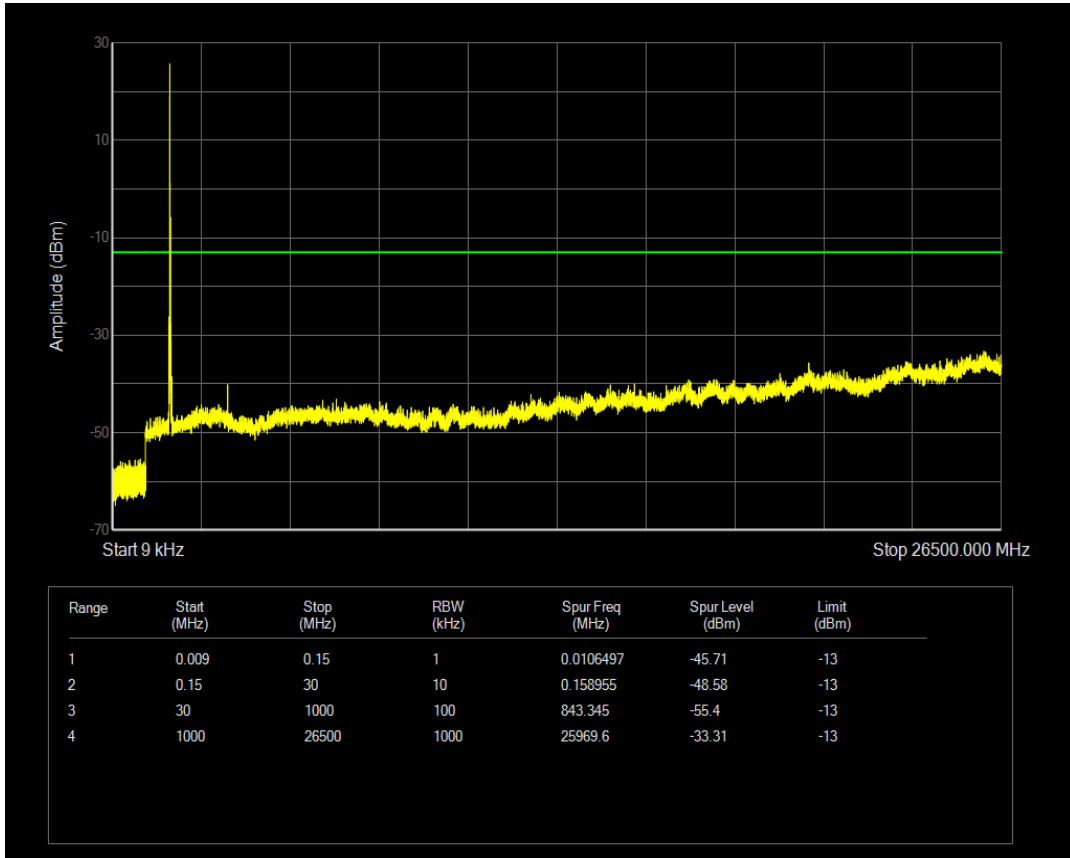

Band4 16QAM BW=15MHz Channel=20325 RB Size=75 Position=#0

Band4 QPSK BW=20MHz Channel=20050 RB Size=1 Position=#0

Band4 QPSK BW=20MHz Channel=20050 RB Size=100 Position=#0

Band4 16QAM BW=20MHz Channel=20050 RB Size=1 Position=#0

Band4 16QAM BW=20MHz Channel=20050 RB Size=100 Position=#0

Band4 QPSK BW=20MHz Channel=20175 RB Size=1 Position=#0

Band4 16QAM BW=20MHz Channel=20175 RB Size=1 Position=#0

Band4 QPSK BW=20MHz Channel=20175 RB Size=100 Position=#0