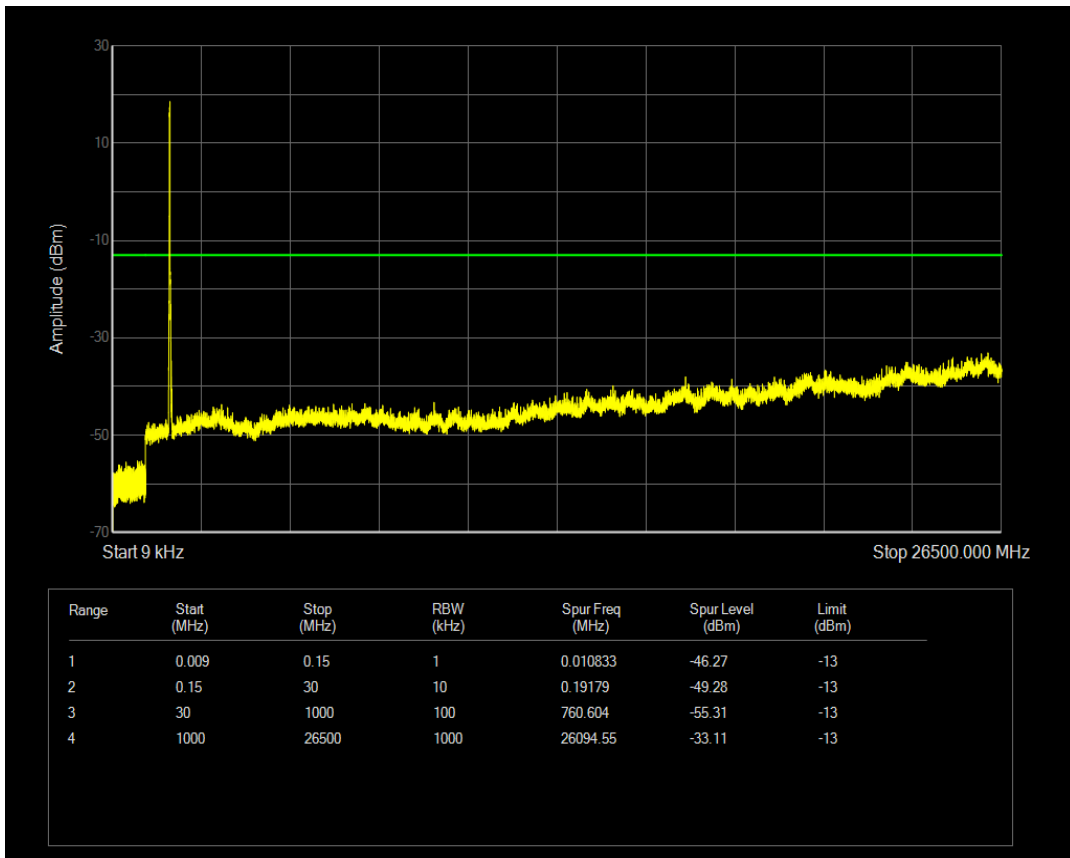

Band4 16QAM BW=15MHz Channel=20325 RB Size=75 Position=#0

Band4 QPSK BW=20MHz Channel=20050 RB Size=1 Position=#0

Band4 QPSK BW=20MHz Channel=20050 RB Size=100 Position=#0

Band4 16QAM BW=20MHz Channel=20050 RB Size=1 Position=#0

Band4 16QAM BW=20MHz Channel=20050 RB Size=100 Position=#0

Band4 QPSK BW=20MHz Channel=20175 RB Size=1 Position=#0

Band4 16QAM BW=20MHz Channel=20175 RB Size=1 Position=#0

Band4 QPSK BW=20MHz Channel=20175 RB Size=100 Position=#0