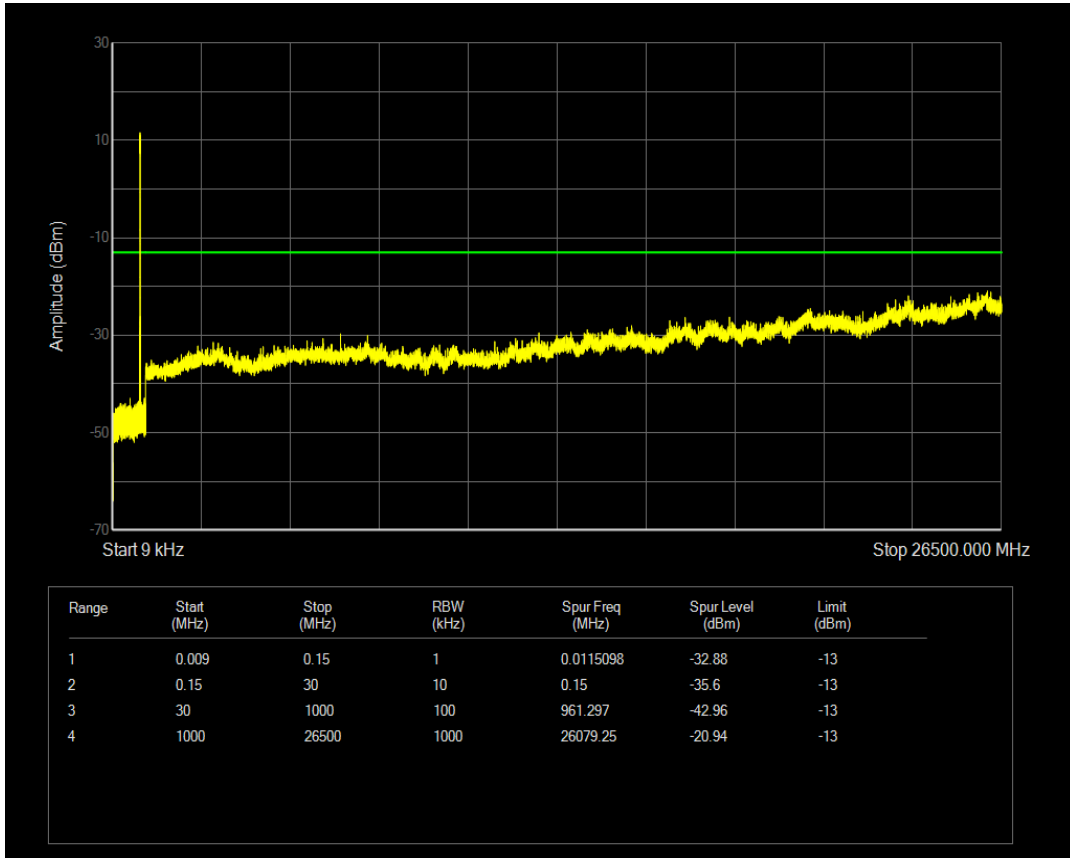

Band5 16QAM BW=5MHz Channel=20625 RB Size=25 Position=#0

Band5 QPSK BW=10MHz Channel=20450 RB Size=50 Position=#0

Band5 QPSK BW=10MHz Channel=20450 RB Size=1 Position=#0

Band5 16QAM BW=10MHz Channel=20450 RB Size=1 Position=#0

Band5 16QAM BW=10MHz Channel=20450 RB Size=50 Position=#0

Band5 QPSK BW=10MHz Channel=20525 RB Size=1 Position=#0

Band5 QPSK BW=10MHz Channel=20525 RB Size=50 Position=#0

Band5 16QAM BW=10MHz Channel=20525 RB Size=50 Position=#0

Band5 16QAM BW=10MHz Channel=20525 RB Size=1 Position=#0

Band5 QPSK BW=10MHz Channel=20600 RB Size=1 Position=#0

Band5 QPSK BW=10MHz Channel=20600 RB Size=50 Position=#0

Band5 16QAM BW=10MHz Channel=20600 RB Size=1 Position=#0