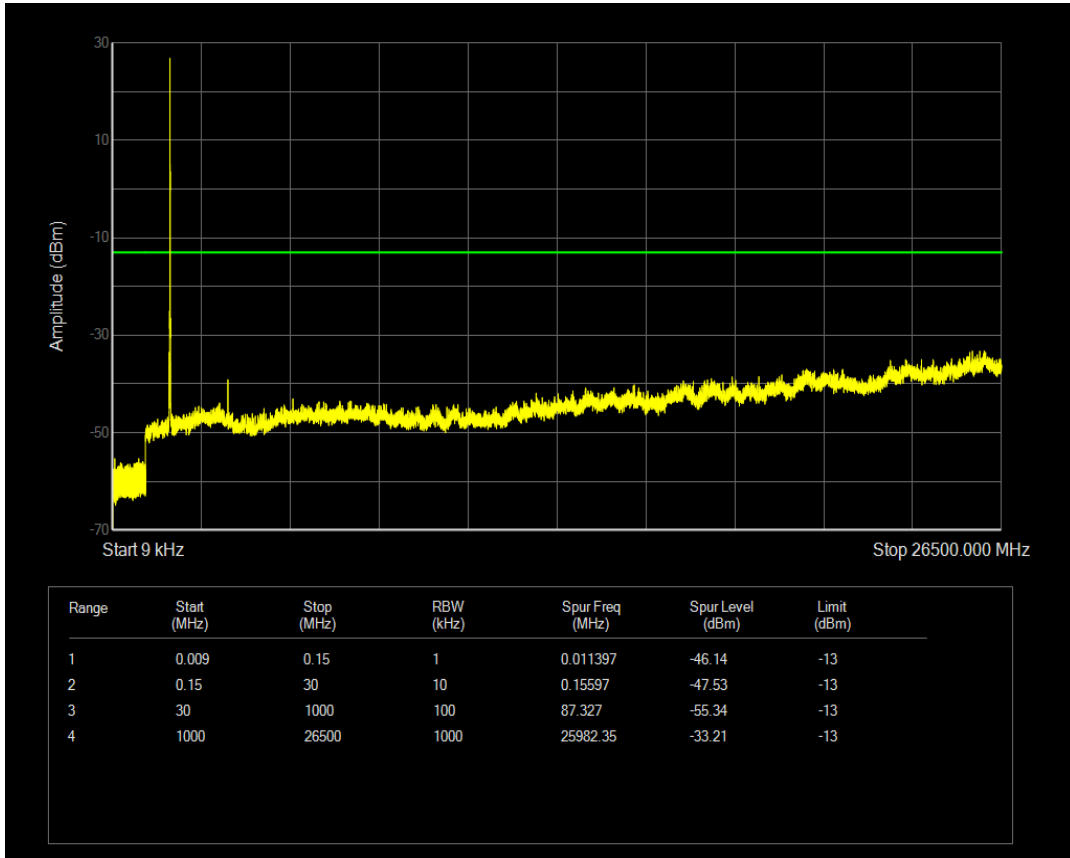

Band4 16QAM BW=5MHz Channel=20375 RB Size=1 Position=#0

Band4 QPSK BW=10MHz Channel=20000 RB Size=1 Position=#0

Band4 QPSK BW=10MHz Channel=20000 RB Size=50 Position=#0

Band4 16QAM BW=10MHz Channel=20000 RB Size=1 Position=#0

Band4 16QAM BW=10MHz Channel=20000 RB Size=50 Position=#0

Band4 QPSK BW=10MHz Channel=20175 RB Size=1 Position=#0

Band4 QPSK BW=10MHz Channel=20175 RB Size=50 Position=#0

Band4 16QAM BW=10MHz Channel=20175 RB Size=1 Position=#0