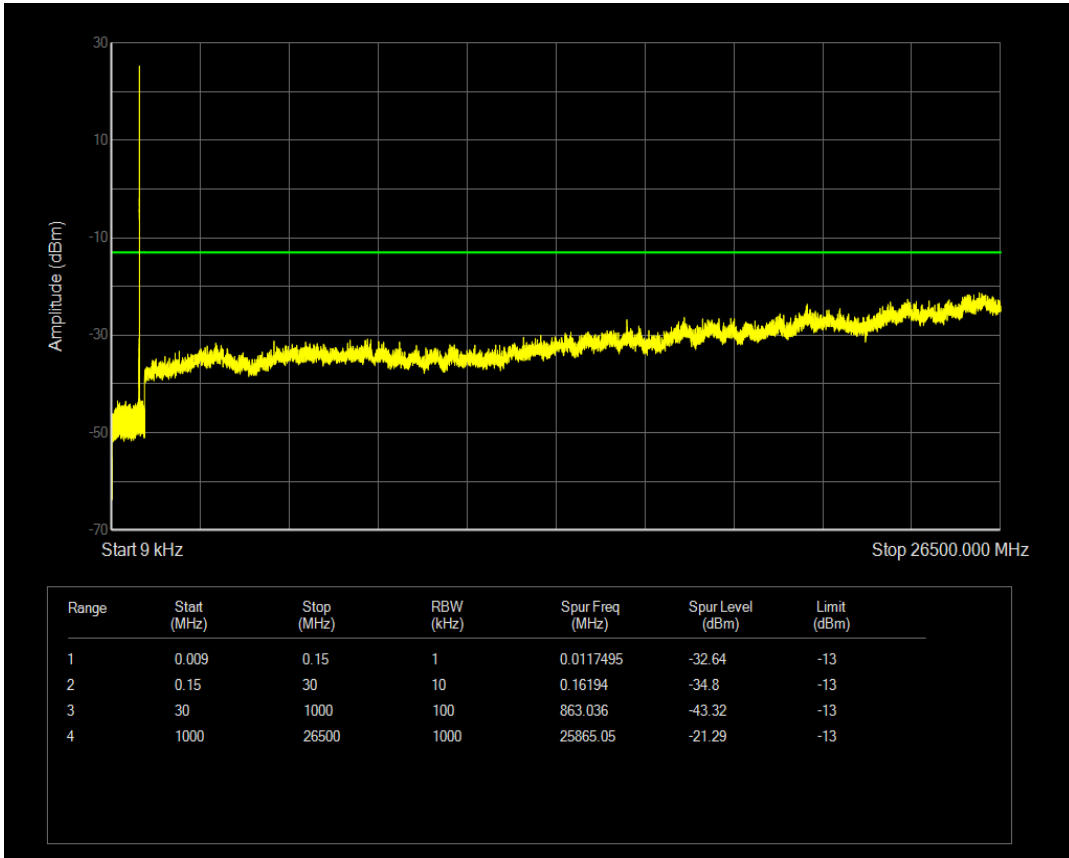

Band5 QPSK BW=3MHz Channel=20635 RB Size=1 Position=#0

Band5 QPSK BW=3MHz Channel=20635 RB Size=15 Position=#0