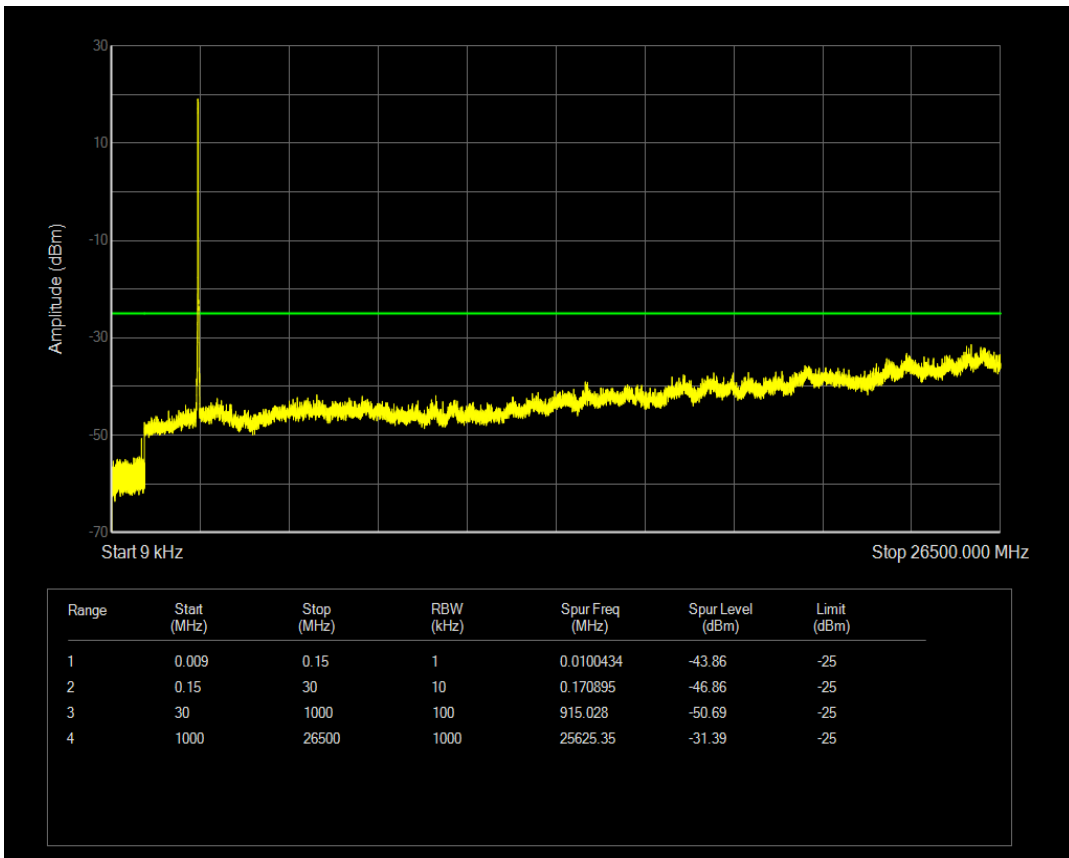

Band38 16QAM BW=15MHz Channel=38175 RB Size=75 Position=#0

Band38 QPSK BW=20MHz Channel=37850 RB Size=1 Position=#0

Band38 QPSK BW=20MHz Channel=37850 RB Size=100 Position=#0

Band38 16QAM BW=20MHz Channel=37850 RB Size=1 Position=#0

Band38 QPSK BW=20MHz Channel=38000 RB Size=1 Position=#0

Band38 16QAM BW=20MHz Channel=37850 RB Size=100 Position=#0

Band38 QPSK BW=20MHz Channel=38000 RB Size=100 Position=#0

Band38 16QAM BW=20MHz Channel=38000 RB Size=1 Position=#0