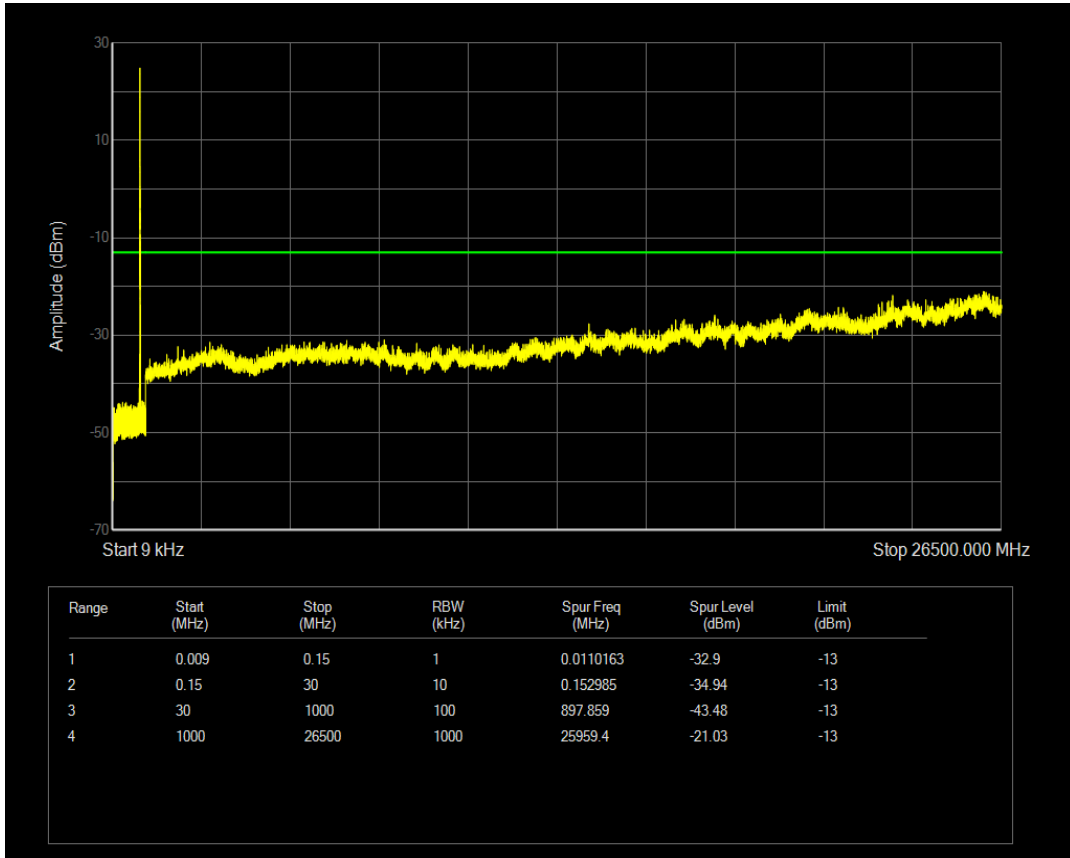

Band5 16QAM BW=5MHz Channel=20625 RB Size=25 Position=#0

Band5 QPSK BW=10MHz Channel=20450 RB Size=50 Position=#0

Band5 QPSK BW=10MHz Channel=20450 RB Size=1 Position=#0

Band5 16QAM BW=10MHz Channel=20450 RB Size=1 Position=#0

Band5 16QAM BW=10MHz Channel=20450 RB Size=50 Position=#0

Band5 QPSK BW=10MHz Channel=20525 RB Size=1 Position=#0

Band5 QPSK BW=10MHz Channel=20525 RB Size=50 Position=#0

Band5 16QAM BW=10MHz Channel=20525 RB Size=50 Position=#0