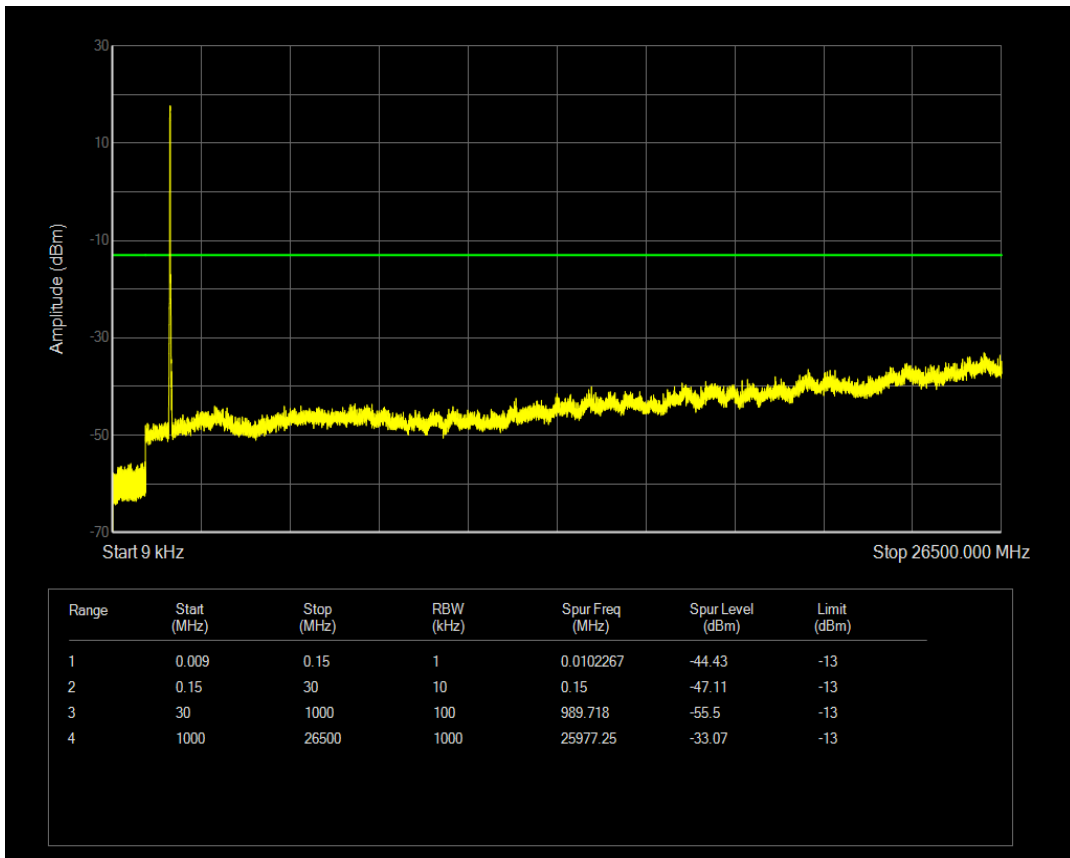

Band4 16QAM BW=20MHz Channel=20050 RB Size=100 Position=#0

Band4 QPSK BW=20MHz Channel=20175 RB Size=1 Position=#0

Band4 16QAM BW=20MHz Channel=20175 RB Size=1 Position=#0

Band4 QPSK BW=20MHz Channel=20175 RB Size=100 Position=#0

Band4 16QAM BW=20MHz Channel=20175 RB Size=100 Position=#0

Band4 QPSK BW=20MHz Channel=20300 RB Size=1 Position=#0

Band4 QPSK BW=20MHz Channel=20300 RB Size=100 Position=#0

Band4 16QAM BW=20MHz Channel=20300 RB Size=1 Position=#0