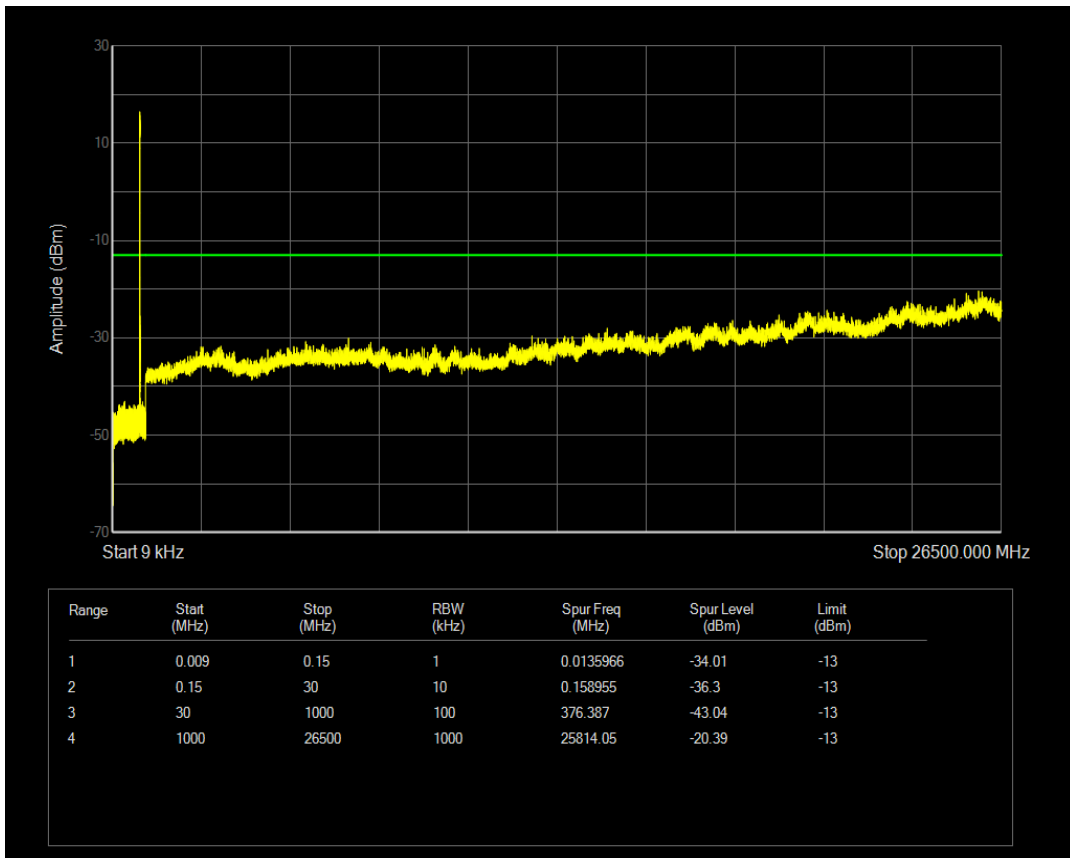

Band5 16QAM BW=3MHz Channel=20525 RB Size=15 Position=#0

Band5 QPSK BW=3MHz Channel=20635 RB Size=1 Position=#0

Band5 QPSK BW=3MHz Channel=20635 RB Size=15 Position=#0

Band5 16QAM BW=3MHz Channel=20635 RB Size=1 Position=#0

Band5 16QAM BW=3MHz Channel=20635 RB Size=15 Position=#0

Band5 QPSK BW=5MHz Channel=20425 RB Size=1 Position=#0

Band5 QPSK BW=5MHz Channel=20425 RB Size=25 Position=#0

Band5 16QAM BW=5MHz Channel=20425 RB Size=1 Position=#0