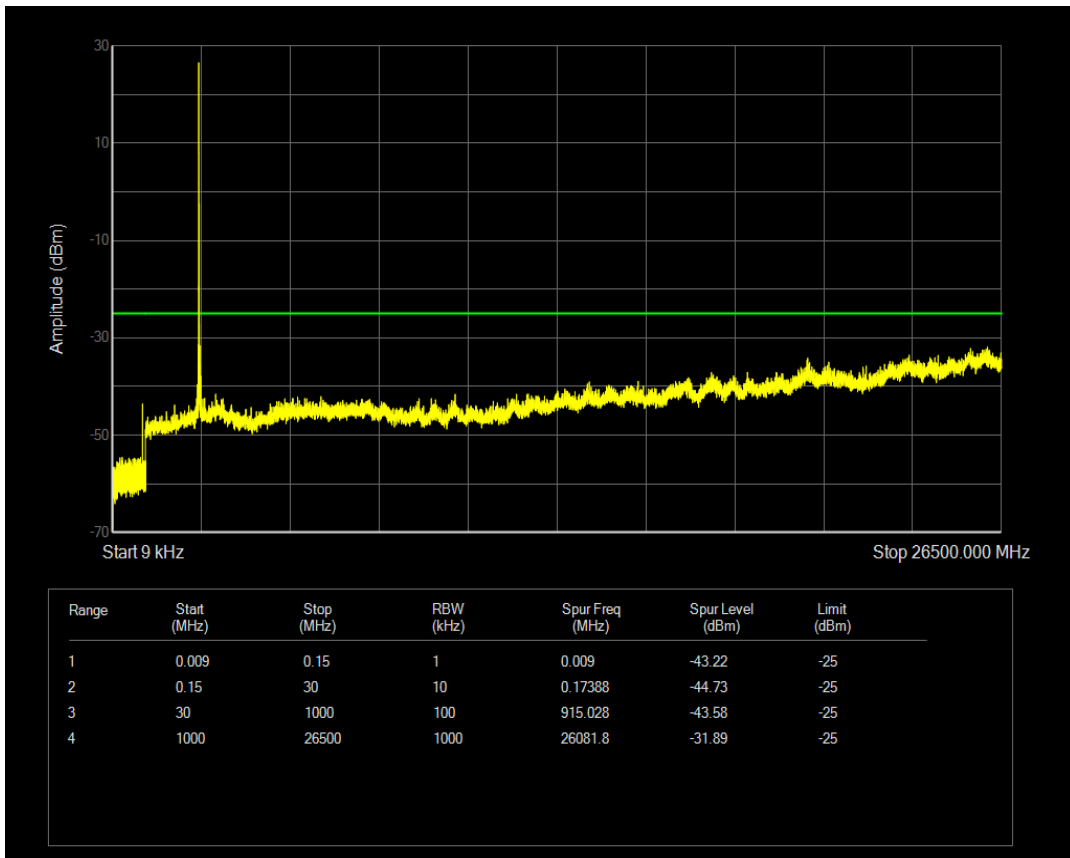

Band38 16QAM BW=15MHz Channel=38175 RB Size=75 Position=#0

Band38 QPSK BW=20MHz Channel=37850 RB Size=1 Position=#0

Band38 QPSK BW=20MHz Channel=37850 RB Size=100 Position=#0

Band38 16QAM BW=20MHz Channel=37850 RB Size=1 Position=#0

Band38 QPSK BW=20MHz Channel=38000 RB Size=1 Position=#0

Band38 16QAM BW=20MHz Channel=37850 RB Size=100 Position=#0

Band38 QPSK BW=20MHz Channel=38000 RB Size=100 Position=#0

Band38 16QAM BW=20MHz Channel=38000 RB Size=1 Position=#0