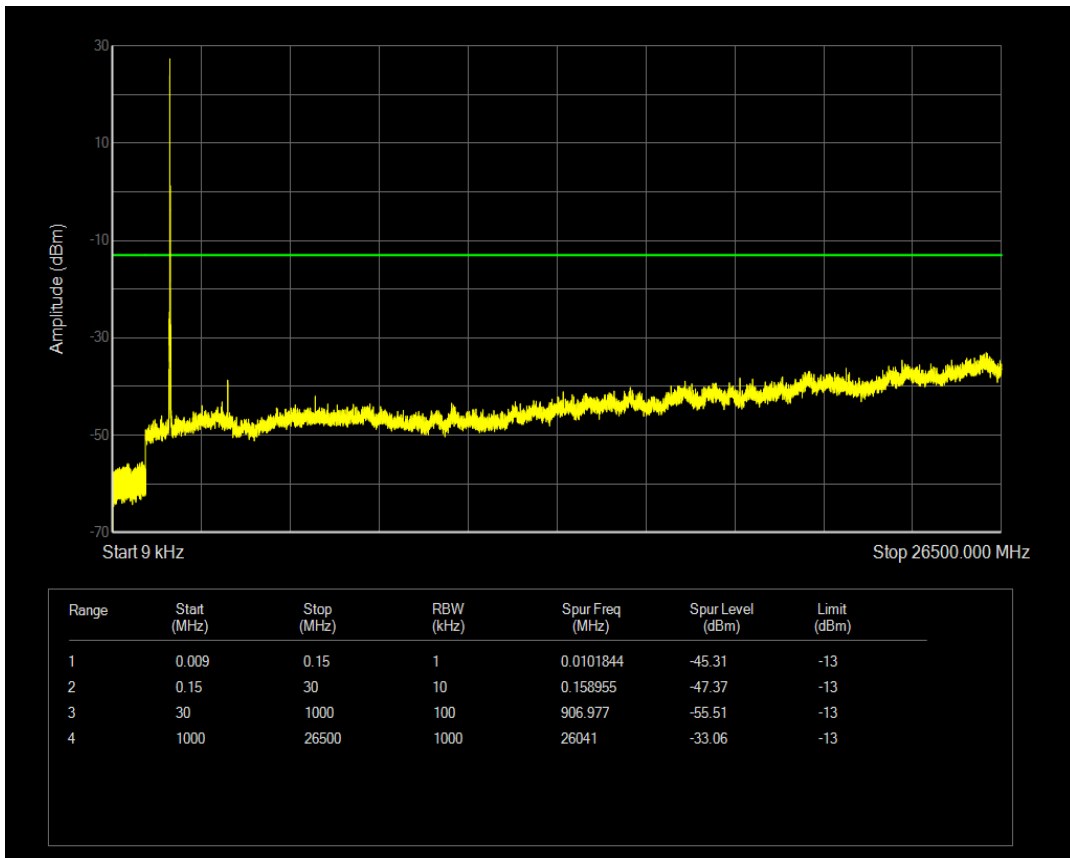

Band4 QPSK BW=15MHz Channel=20175 RB Size=1 Position=#0

Band4 16QAM BW=15MHz Channel=20175 RB Size=1 Position=#0