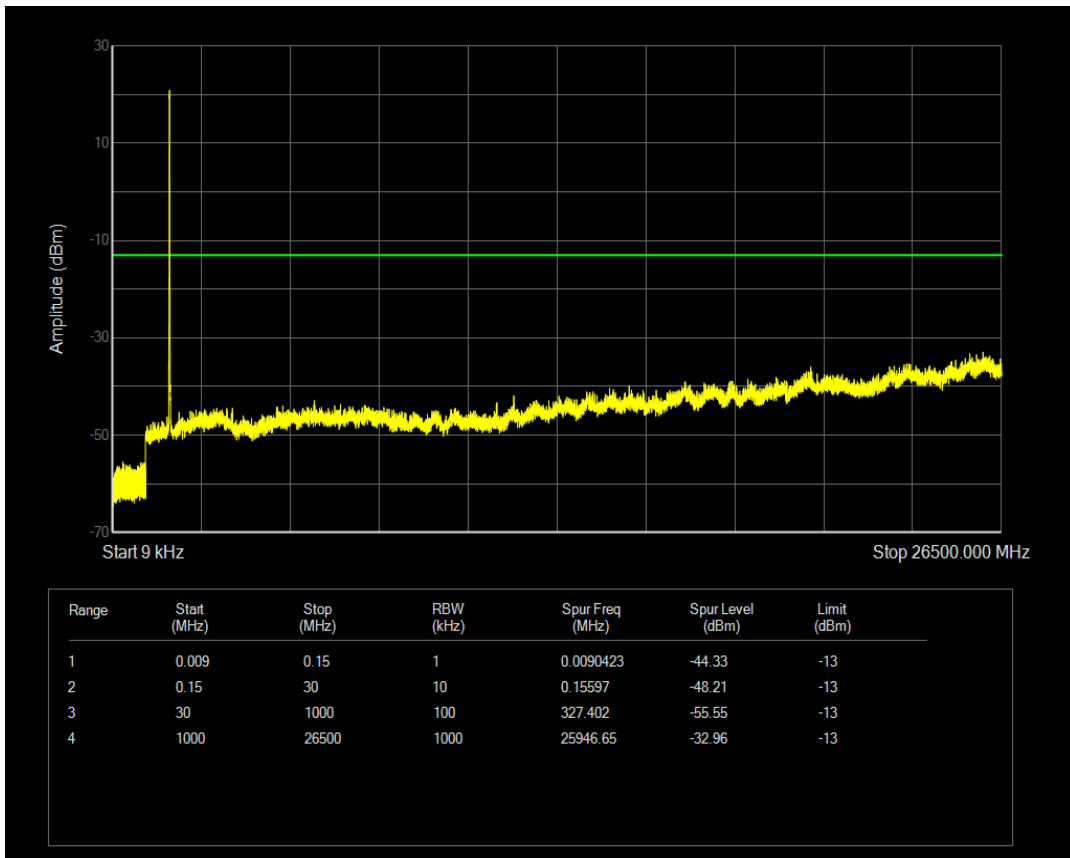

Band4 16QAM BW=5MHz Channel=20375 RB Size=1 Position=#0

Band4 QPSK BW=10MHz Channel=20000 RB Size=1 Position=#0

Band4 QPSK BW=10MHz Channel=20000 RB Size=50 Position=#0

Band4 16QAM BW=10MHz Channel=20000 RB Size=1 Position=#0

Band4 16QAM BW=10MHz Channel=20000 RB Size=50 Position=#0

Band4 QPSK BW=10MHz Channel=20175 RB Size=1 Position=#0

Band4 QPSK BW=10MHz Channel=20175 RB Size=50 Position=#0

Band4 16QAM BW=10MHz Channel=20175 RB Size=1 Position=#0