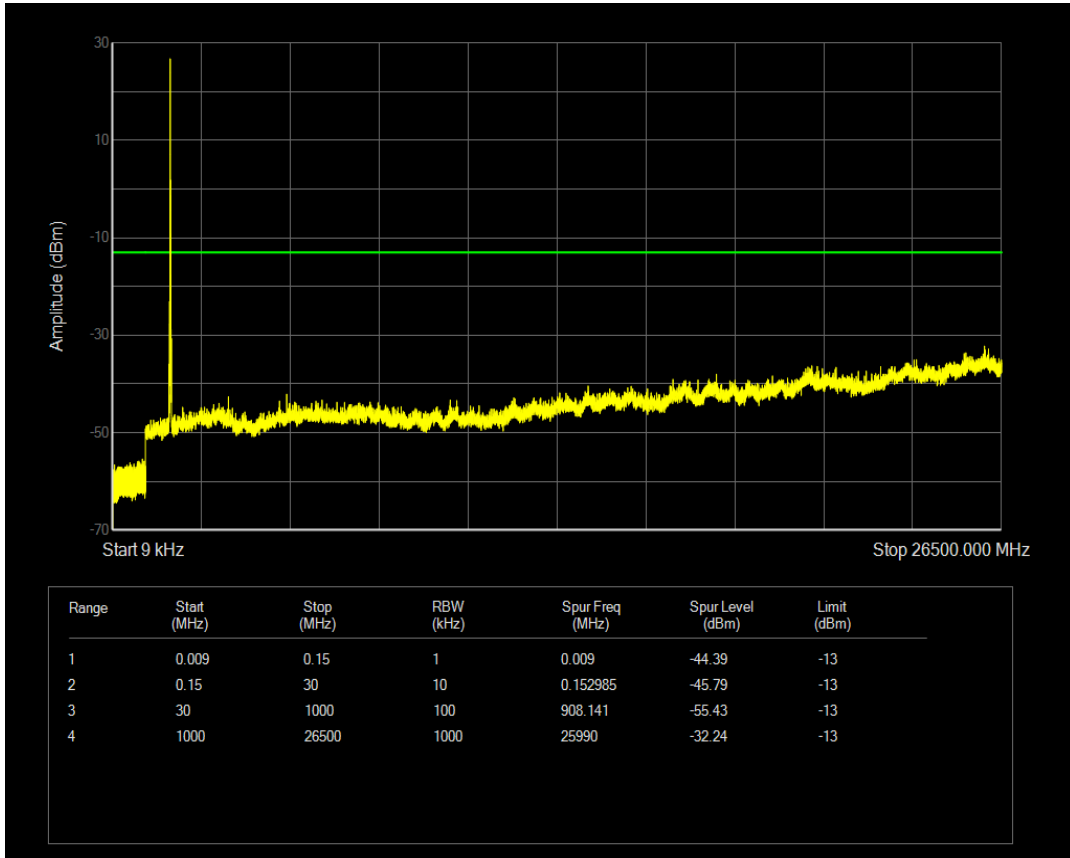

Band4 16QAM BW=20MHz Channel=20050 RB Size=100 Position=#0

Band4 QPSK BW=20MHz Channel=20175 RB Size=1 Position=#0

Band4 16QAM BW=20MHz Channel=20175 RB Size=1 Position=#0

Band4 QPSK BW=20MHz Channel=20175 RB Size=100 Position=#0

Band4 16QAM BW=20MHz Channel=20175 RB Size=100 Position=#0

Band4 QPSK BW=20MHz Channel=20300 RB Size=1 Position=#0

Band4 QPSK BW=20MHz Channel=20300 RB Size=100 Position=#0

Band4 16QAM BW=20MHz Channel=20300 RB Size=1 Position=#0