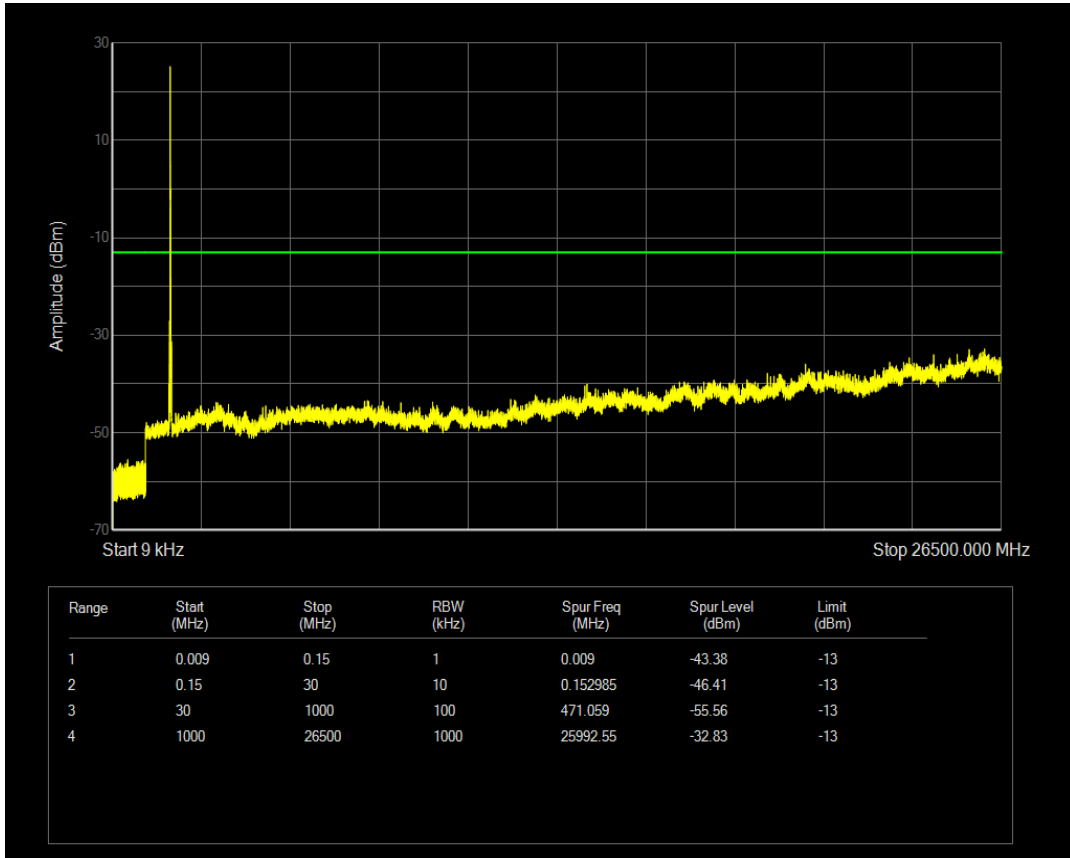

Band4 16QAM BW=20MHz Channel=20175 RB Size=100 Position=#0

Band4 QPSK BW=20MHz Channel=20300 RB Size=1 Position=#0

Band4 QPSK BW=20MHz Channel=20300 RB Size=100 Position=#0

Band4 16QAM BW=20MHz Channel=20300 RB Size=1 Position=#0

Band4 16QAM BW=20MHz Channel=20300 RB Size=100 Position=#0

Band5 QPSK BW=1.4MHz Channel=20407 RB Size=1 Position=#0

Band5 QPSK BW=1.4MHz Channel=20407 RB Size=6 Position=#0

Band5 16QAM BW=1.4MHz Channel=20407 RB Size=1 Position=#0