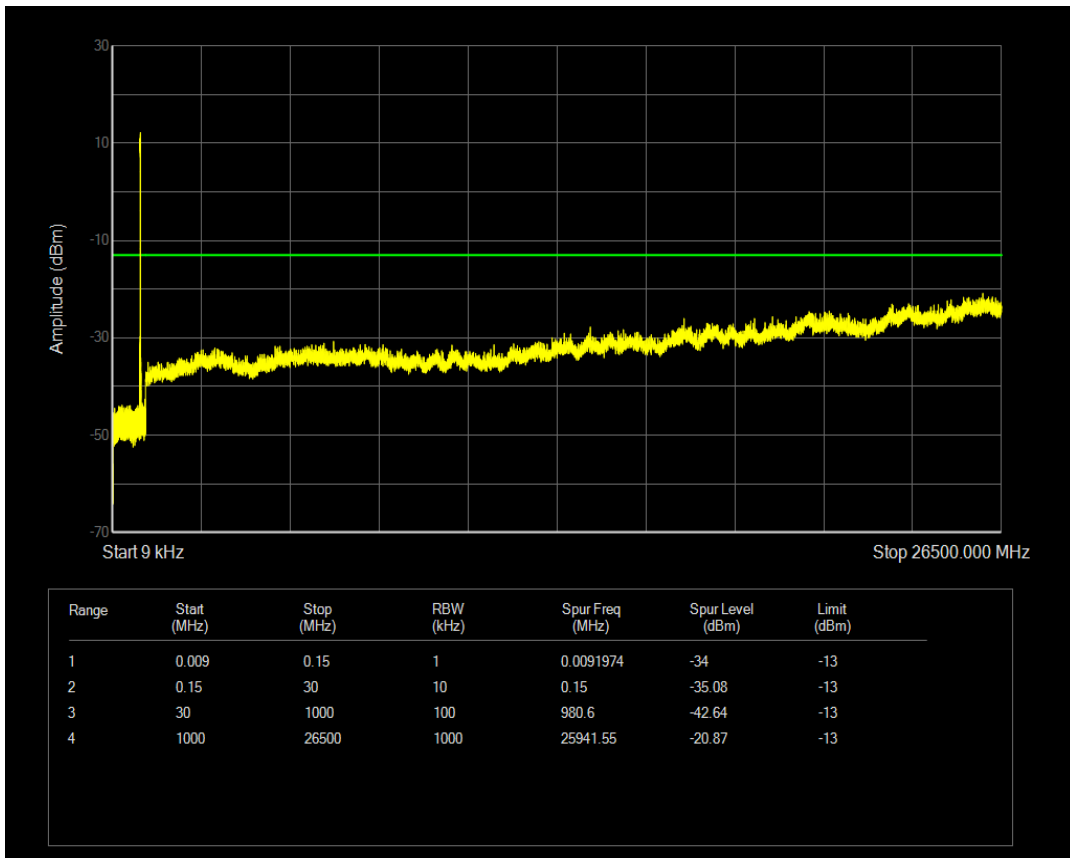

Band5 16QAM BW=10MHz Channel=20525 RB Size=1 Position=#0

Band5 QPSK BW=10MHz Channel=20600 RB Size=1 Position=#0

Band5 QPSK BW=10MHz Channel=20600 RB Size=50 Position=#0

Band5 16QAM BW=10MHz Channel=20600 RB Size=1 Position=#0

Band5 16QAM BW=10MHz Channel=20600 RB Size=50 Position=#0

Band66 QPSK BW=1.4MHz Channel=131979 RB Size=1 Position=#0

Band66 QPSK BW=1.4MHz Channel=131979 RB Size=6 Position=#0

Band66 16QAM BW=1.4MHz Channel=131979 RB Size=1 Position=#0