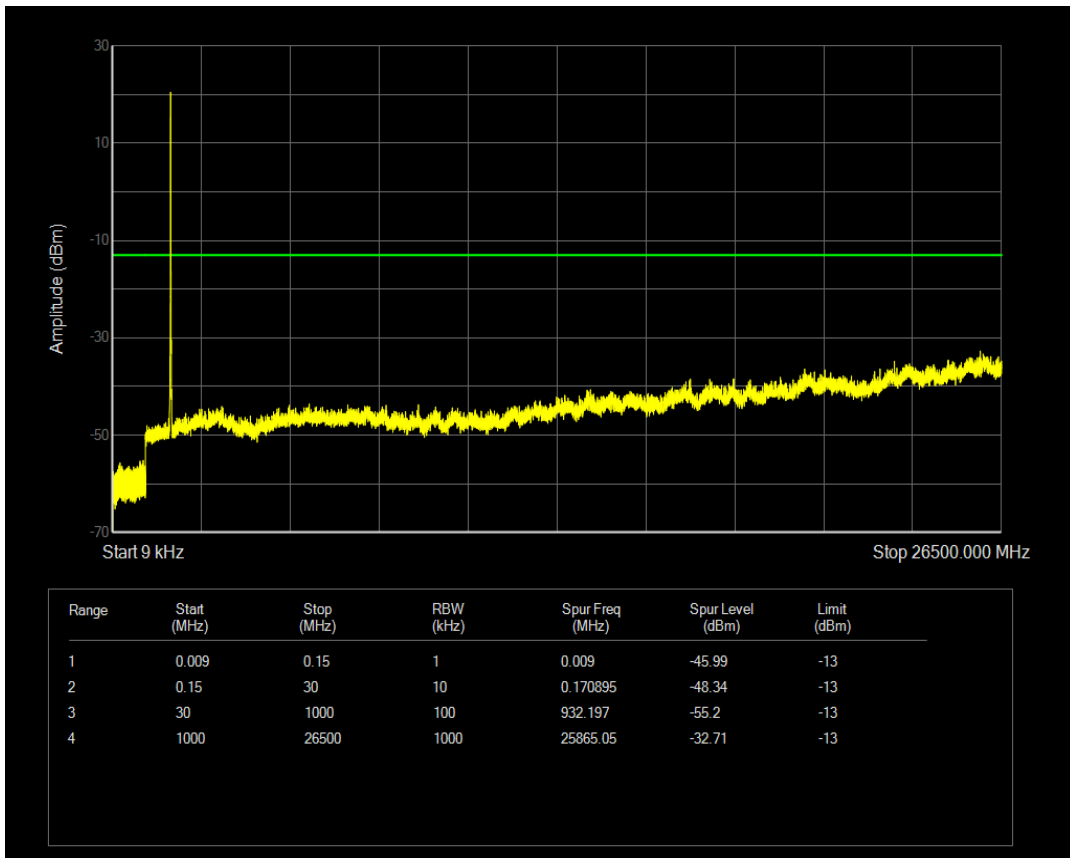

Band4 16QAM BW=10MHz Channel=20350 RB Size=50 Position=#0

Band4 QPSK BW=15MHz Channel=20025 RB Size=1 Position=#0