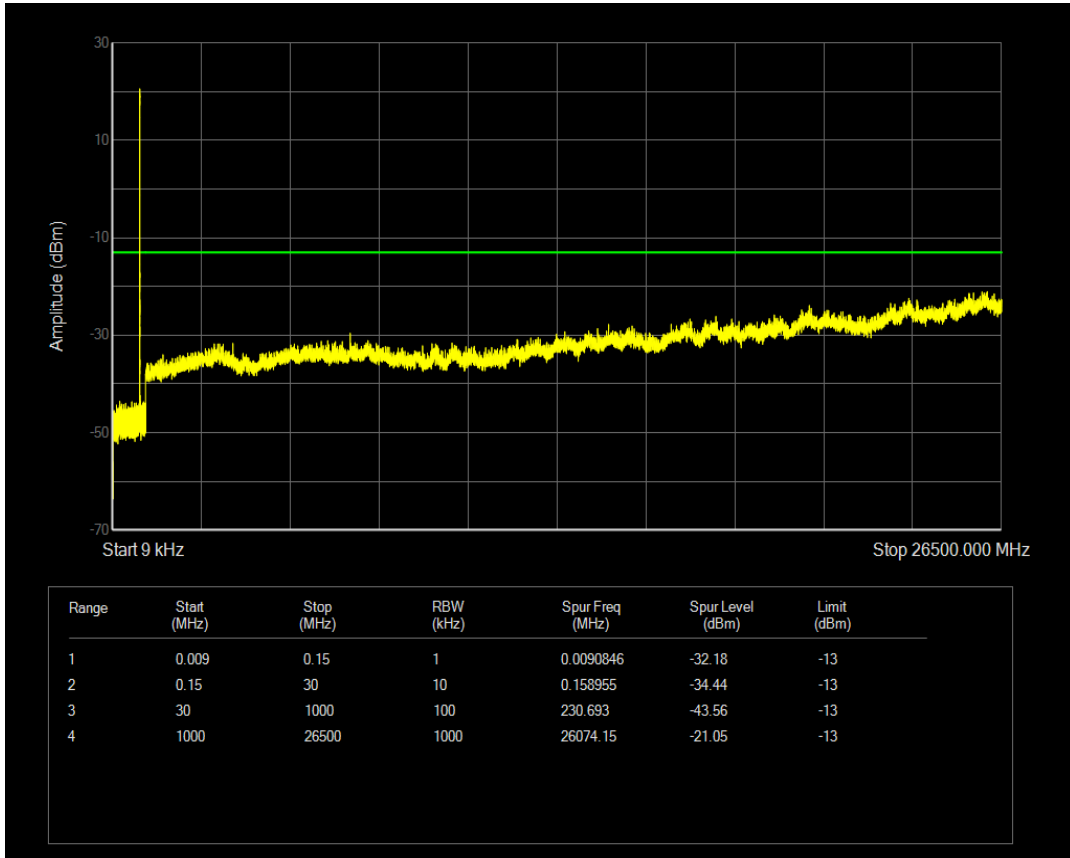

Band4 16QAM BW=20MHz Channel=20175 RB Size=100 Position=#0

Band4 QPSK BW=20MHz Channel=20300 RB Size=1 Position=#0

Band4 QPSK BW=20MHz Channel=20300 RB Size=100 Position=#0

Band4 16QAM BW=20MHz Channel=20300 RB Size=1 Position=#0

Band4 16QAM BW=20MHz Channel=20300 RB Size=100 Position=#0

Band5 QPSK BW=1.4MHz Channel=20407 RB Size=1 Position=#0

Band5 QPSK BW=1.4MHz Channel=20407 RB Size=6 Position=#0

Band5 16QAM BW=1.4MHz Channel=20407 RB Size=1 Position=#0

Band5 QPSK BW=1.4MHz Channel=20525 RB Size=1 Position=#0

Band5 16QAM BW=1.4MHz Channel=20407 RB Size=6 Position=#0

Band5 QPSK BW=1.4MHz Channel=20525 RB Size=6 Position=#0

Band5 16QAM BW=1.4MHz Channel=20525 RB Size=1 Position=#0