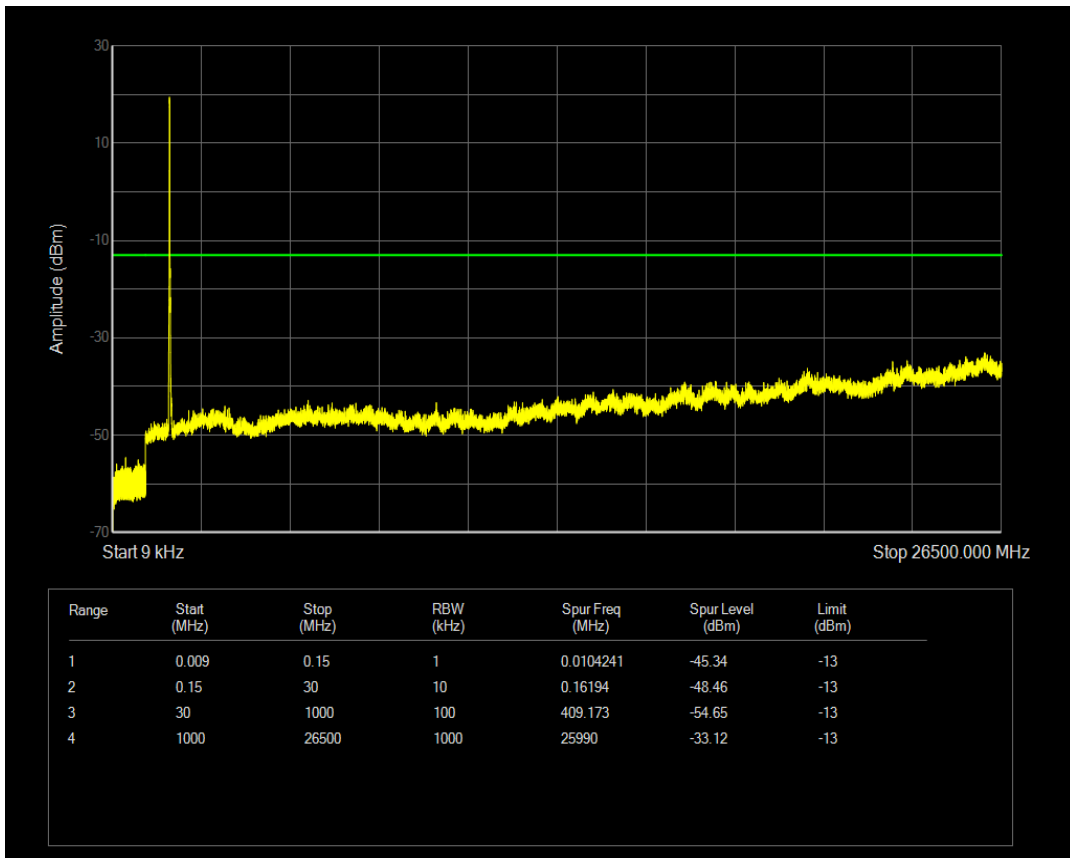

Band4 16QAM BW=10MHz Channel=20175 RB Size=50 Position=#0

Band4 QPSK BW=10MHz Channel=20350 RB Size=1 Position=#0

Band4 QPSK BW=10MHz Channel=20350 RB Size=50 Position=#0

Band4 16QAM BW=10MHz Channel=20350 RB Size=1 Position=#0

Band4 16QAM BW=10MHz Channel=20350 RB Size=50 Position=#0

Band4 QPSK BW=15MHz Channel=20025 RB Size=1 Position=#0

Band4 QPSK BW=15MHz Channel=20025 RB Size=75 Position=#0

Band4 16QAM BW=15MHz Channel=20025 RB Size=1 Position=#0