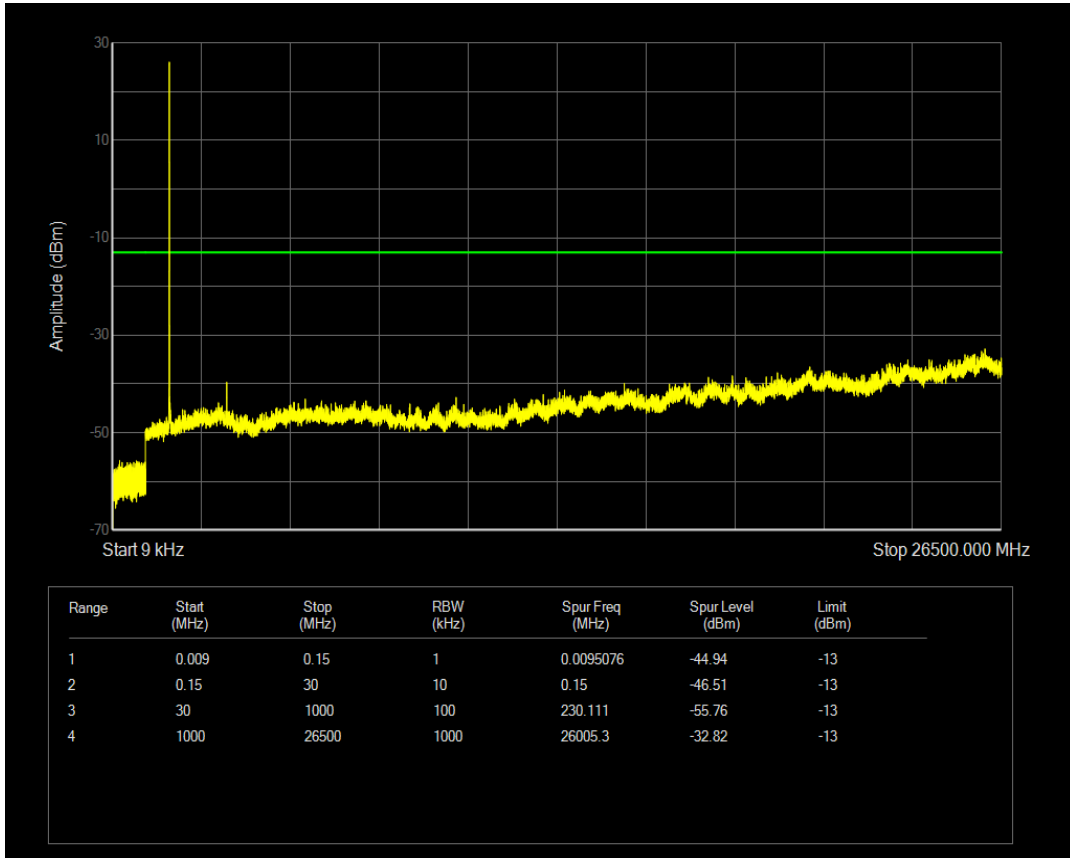

Band4 16QAM BW=1.4MHz Channel=20393 RB Size=6 Position=#0

Band4 QPSK BW=3MHz Channel=19965 RB Size=15 Position=#0

Band4 QPSK BW=3MHz Channel=19965 RB Size=1 Position=#0

Band4 16QAM BW=3MHz Channel=19965 RB Size=1 Position=#0