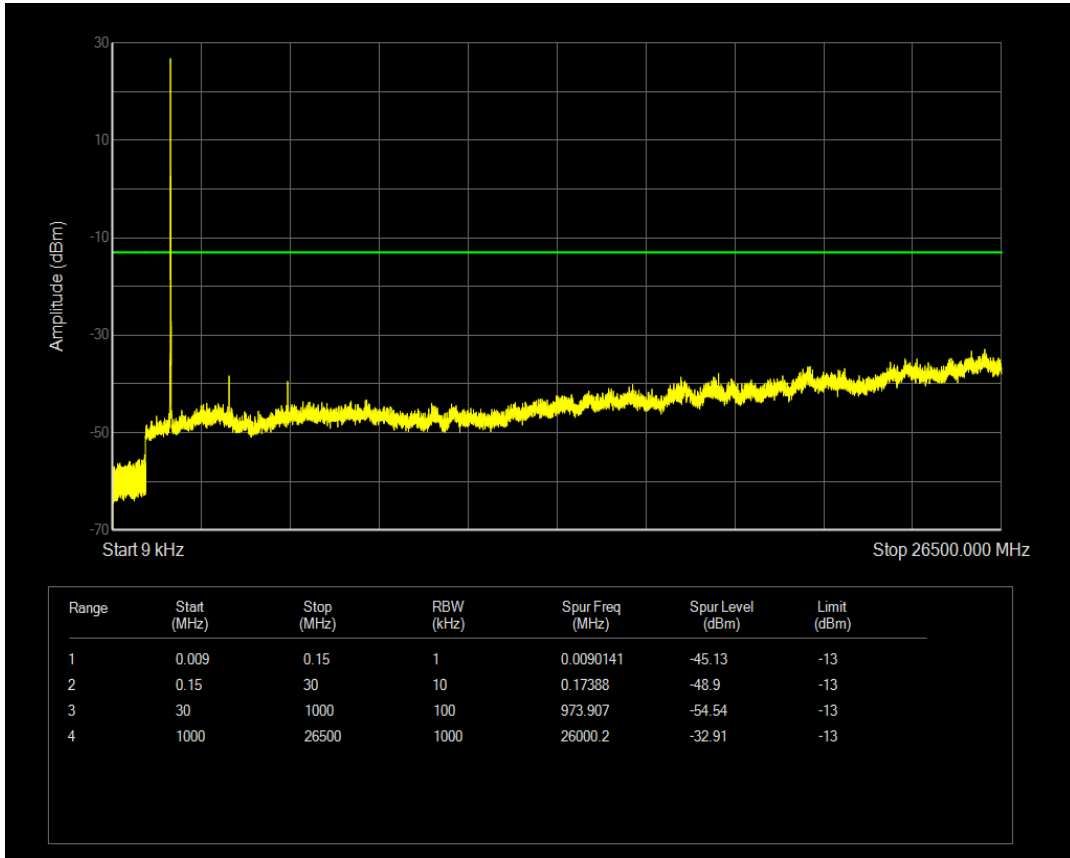

Band4 16QAM BW=10MHz Channel=20000 RB Size=50 Position=#0

Band4 QPSK BW=10MHz Channel=20175 RB Size=1 Position=#0

Band4 QPSK BW=10MHz Channel=20175 RB Size=50 Position=#0

Band4 16QAM BW=10MHz Channel=20175 RB Size=1 Position=#0

Band4 16QAM BW=10MHz Channel=20175 RB Size=50 Position=#0

Band4 QPSK BW=10MHz Channel=20350 RB Size=1 Position=#0

Band4 QPSK BW=10MHz Channel=20350 RB Size=50 Position=#0

Band4 16QAM BW=10MHz Channel=20350 RB Size=1 Position=#0