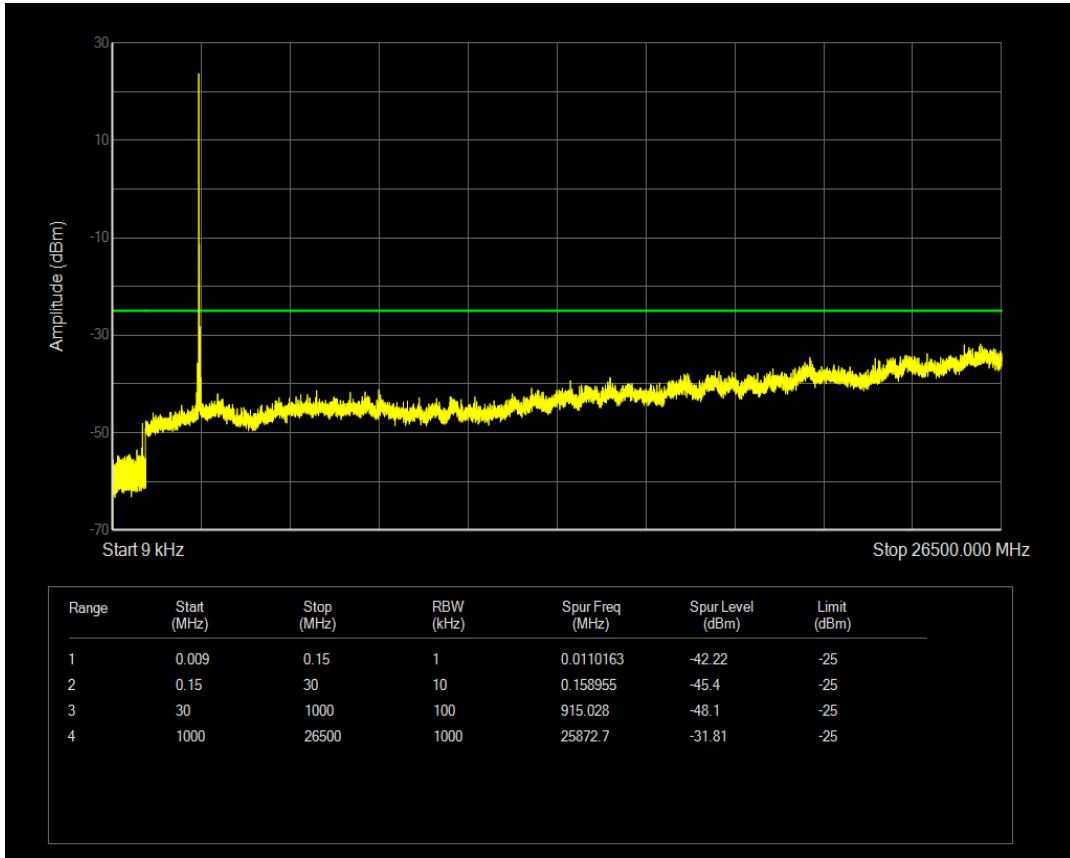

Band38 QPSK BW=20MHz Channel=38000 RB Size=1 Position=#0

Band38 16QAM BW=20MHz Channel=37850 RB Size=100 Position=#0

Band38 QPSK BW=20MHz Channel=38000 RB Size=100 Position=#0

Band38 16QAM BW=20MHz Channel=38000 RB Size=1 Position=#0

Band38 16QAM BW=20MHz Channel=38000 RB Size=100 Position=#0

Band38 QPSK BW=20MHz Channel=38150 RB Size=1 Position=#0

Band38 QPSK BW=20MHz Channel=38150 RB Size=100 Position=#0

Band38 16QAM BW=20MHz Channel=38150 RB Size=1 Position=#0