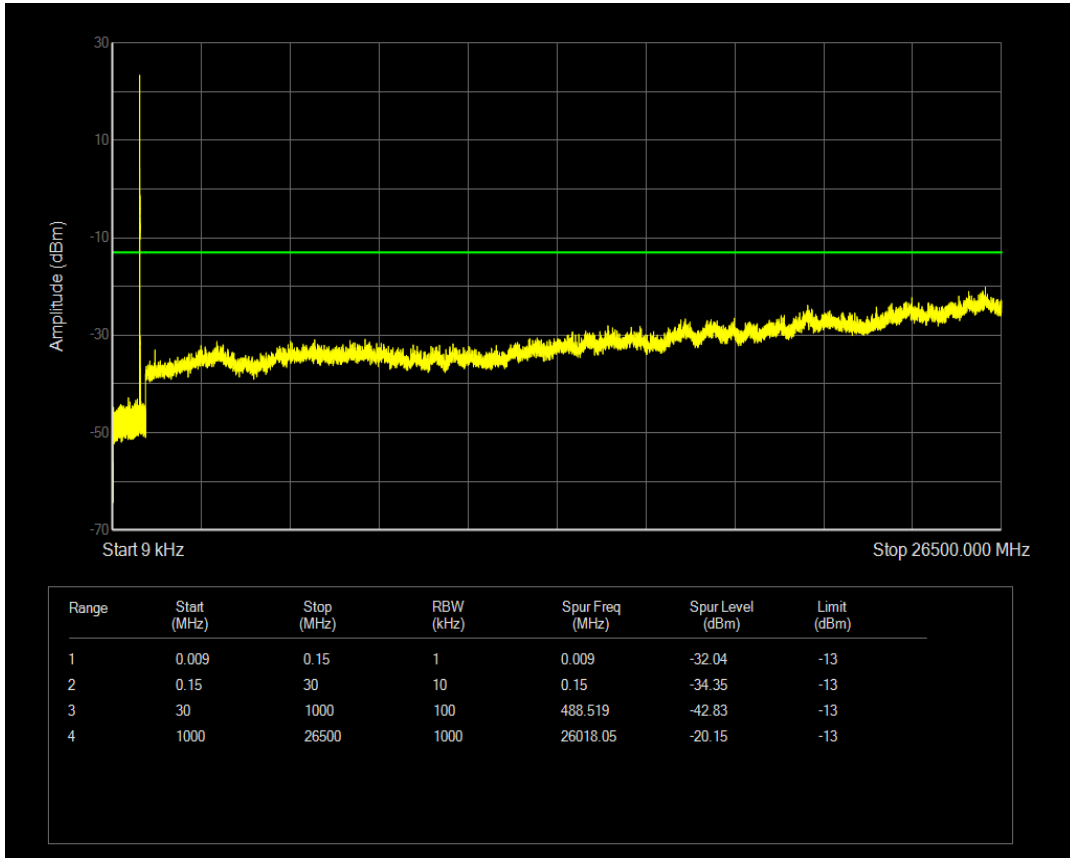

Band5 16QAM BW=1.4MHz Channel=20643 RB Size=6 Position=#0

Band5 QPSK BW=3MHz Channel=20415 RB Size=1 Position=#0

Band5 QPSK BW=3MHz Channel=20415 RB Size=15 Position=#0

Band5 16QAM BW=3MHz Channel=20415 RB Size=1 Position=#0