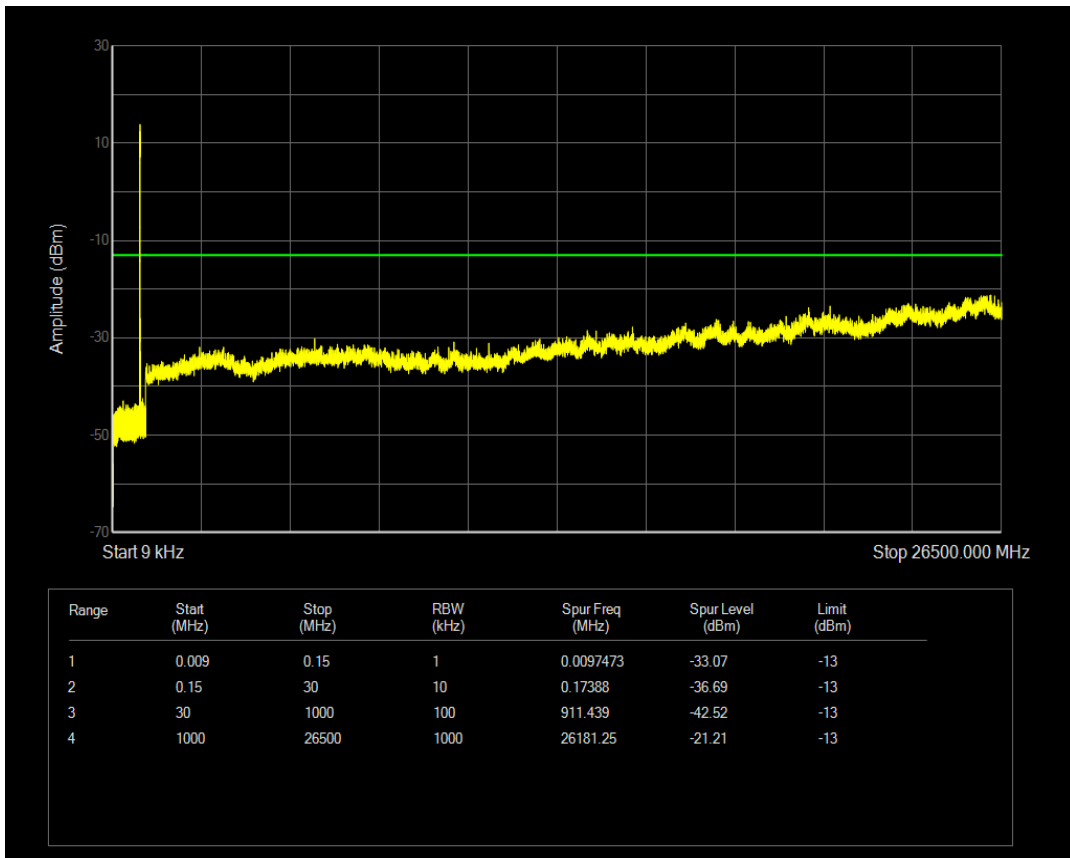

Band5 16QAM BW=5MHz Channel=20625 RB Size=25 Position=#0

Band5 QPSK BW=10MHz Channel=20450 RB Size=50 Position=#0

Band5 QPSK BW=10MHz Channel=20450 RB Size=1 Position=#0

Band5 16QAM BW=10MHz Channel=20450 RB Size=1 Position=#0

Band5 16QAM BW=10MHz Channel=20450 RB Size=50 Position=#0

Band5 QPSK BW=10MHz Channel=20525 RB Size=1 Position=#0

Band5 QPSK BW=10MHz Channel=20525 RB Size=50 Position=#0

Band5 16QAM BW=10MHz Channel=20525 RB Size=50 Position=#0