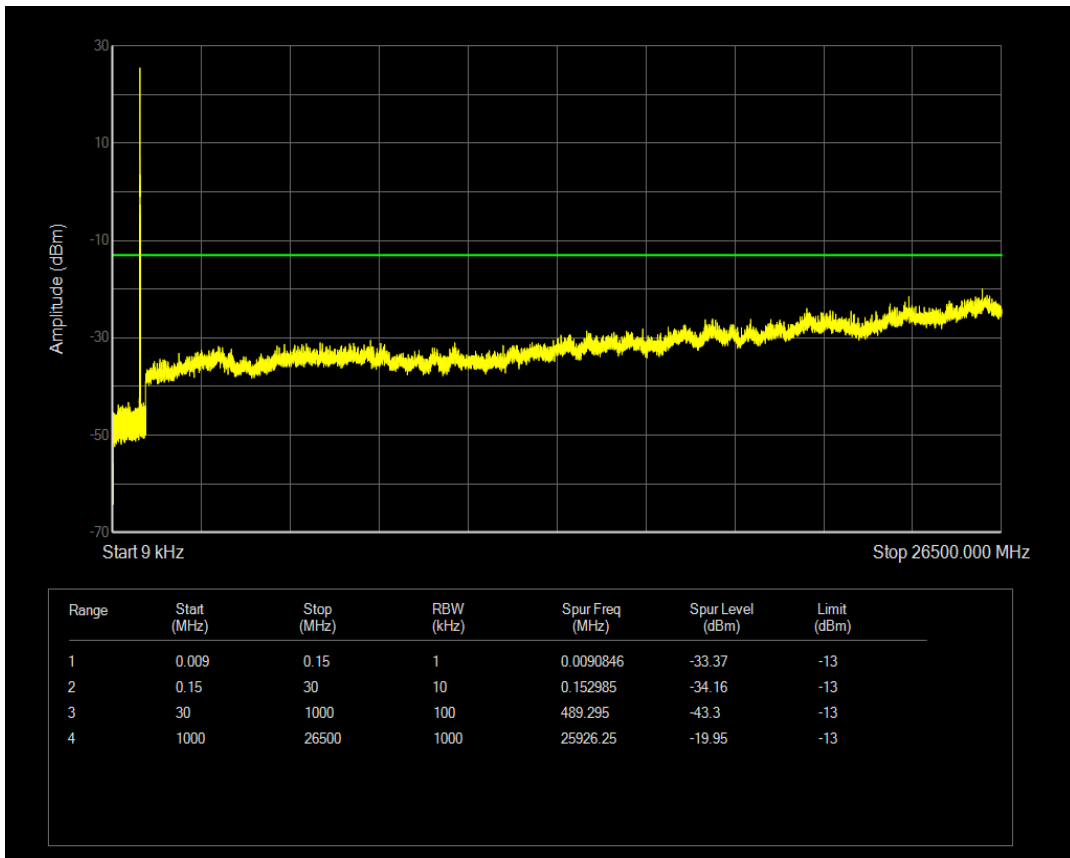

Band5 16QAM BW=10MHz Channel=20450 RB Size=50 Position=#0

Band5 QPSK BW=10MHz Channel=20525 RB Size=1 Position=#0

Band5 QPSK BW=10MHz Channel=20525 RB Size=50 Position=#0

Band5 16QAM BW=10MHz Channel=20525 RB Size=50 Position=#0

Band5 16QAM BW=10MHz Channel=20525 RB Size=1 Position=#0

Band5 QPSK BW=10MHz Channel=20600 RB Size=1 Position=#0

Band5 QPSK BW=10MHz Channel=20600 RB Size=50 Position=#0

Band5 16QAM BW=10MHz Channel=20600 RB Size=1 Position=#0