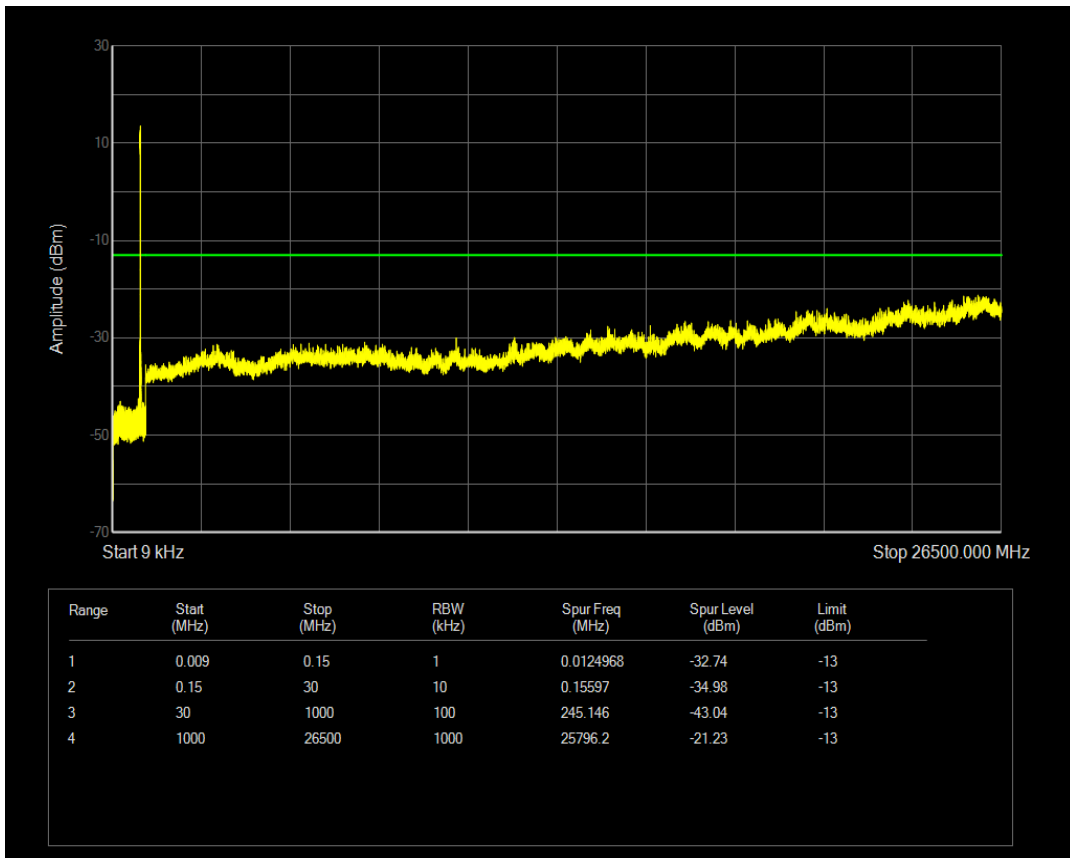

Band5 16QAM BW=10MHz Channel=20450 RB Size=50 Position=#0

Band5 QPSK BW=10MHz Channel=20525 RB Size=1 Position=#0

Band5 QPSK BW=10MHz Channel=20525 RB Size=50 Position=#0

Band5 16QAM BW=10MHz Channel=20525 RB Size=50 Position=#0

Band5 16QAM BW=10MHz Channel=20525 RB Size=1 Position=#0

Band5 QPSK BW=10MHz Channel=20600 RB Size=1 Position=#0

Band5 QPSK BW=10MHz Channel=20600 RB Size=50 Position=#0

Band5 16QAM BW=10MHz Channel=20600 RB Size=1 Position=#0