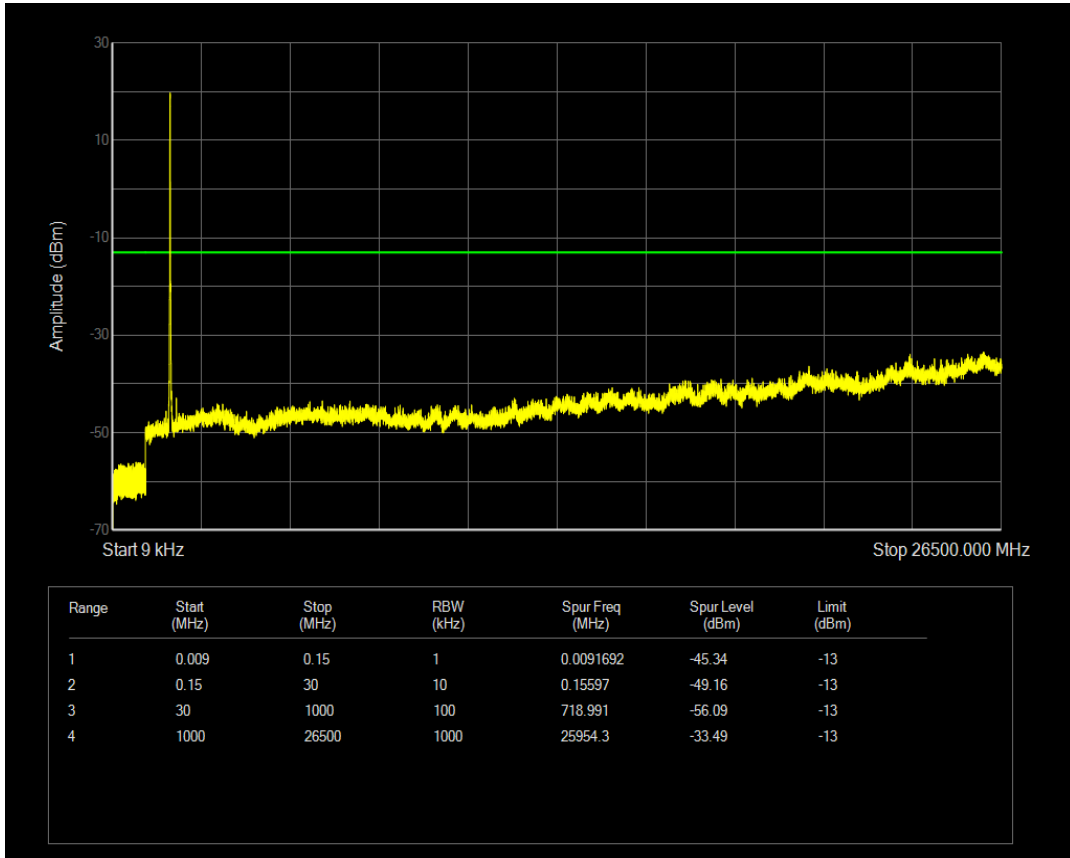

Band4 16QAM BW=10MHz Channel=20350 RB Size=50 Position=#0

Band4 QPSK BW=15MHz Channel=20025 RB Size=1 Position=#0

Band4 QPSK BW=15MHz Channel=20025 RB Size=75 Position=#0

Band4 16QAM BW=15MHz Channel=20025 RB Size=1 Position=#0

Band4 16QAM BW=15MHz Channel=20025 RB Size=75 Position=#0

Band4 QPSK BW=15MHz Channel=20175 RB Size=75 Position=#0

Band4 QPSK BW=15MHz Channel=20175 RB Size=1 Position=#0

Band4 16QAM BW=15MHz Channel=20175 RB Size=1 Position=#0