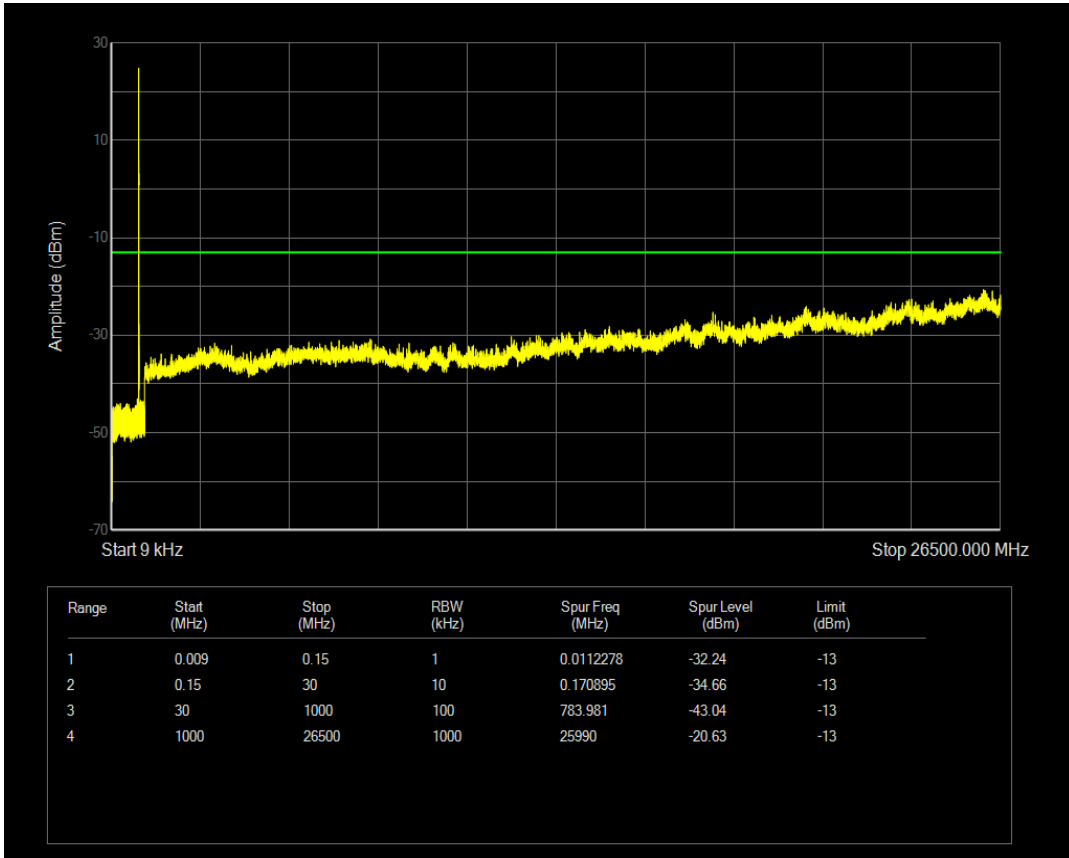

Band4 16QAM BW=20MHz Channel=20050 RB Size=100 Position=#0

Band4 QPSK BW=20MHz Channel=20175 RB Size=1 Position=#0

Band4 16QAM BW=20MHz Channel=20175 RB Size=1 Position=#0

Band4 QPSK BW=20MHz Channel=20175 RB Size=100 Position=#0

Band4 16QAM BW=20MHz Channel=20175 RB Size=100 Position=#0

Band4 QPSK BW=20MHz Channel=20300 RB Size=1 Position=#0

Band4 QPSK BW=20MHz Channel=20300 RB Size=100 Position=#0

Band4 16QAM BW=20MHz Channel=20300 RB Size=1 Position=#0

Band4 16QAM BW=20MHz Channel=20300 RB Size=100 Position=#0

Band5 QPSK BW=1.4MHz Channel=20407 RB Size=1 Position=#0

Band5 QPSK BW=1.4MHz Channel=20407 RB Size=6 Position=#0

Band5 16QAM BW=1.4MHz Channel=20407 RB Size=1 Position=#0