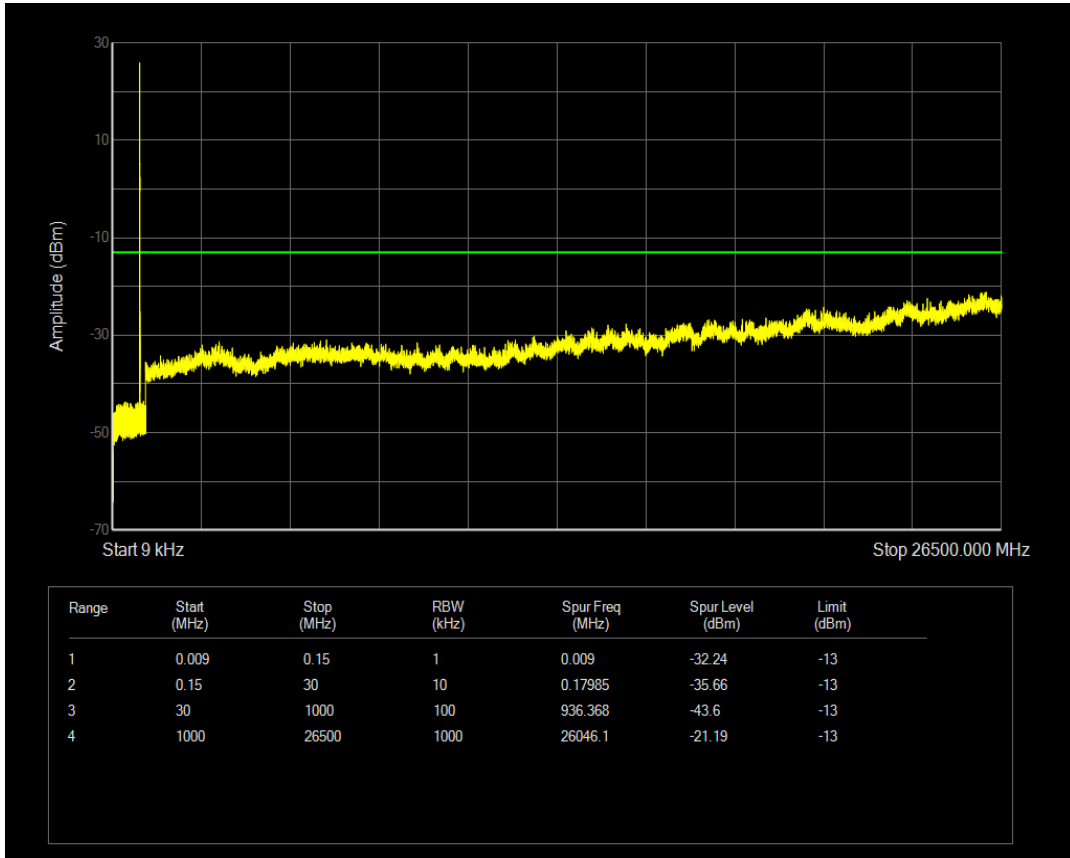

Band4 16QAM BW=20MHz Channel=20175 RB Size=100 Position=#0

Band4 QPSK BW=20MHz Channel=20300 RB Size=1 Position=#0

Band4 QPSK BW=20MHz Channel=20300 RB Size=100 Position=#0

Band4 16QAM BW=20MHz Channel=20300 RB Size=1 Position=#0

Band4 16QAM BW=20MHz Channel=20300 RB Size=100 Position=#0

Band5 QPSK BW=1.4MHz Channel=20407 RB Size=1 Position=#0

Band5 QPSK BW=1.4MHz Channel=20407 RB Size=6 Position=#0

Band5 16QAM BW=1.4MHz Channel=20407 RB Size=1 Position=#0

Band5 QPSK BW=1.4MHz Channel=20525 RB Size=1 Position=#0

Band5 16QAM BW=1.4MHz Channel=20407 RB Size=6 Position=#0

Band5 QPSK BW=1.4MHz Channel=20525 RB Size=6 Position=#0

Band5 16QAM BW=1.4MHz Channel=20525 RB Size=1 Position=#0