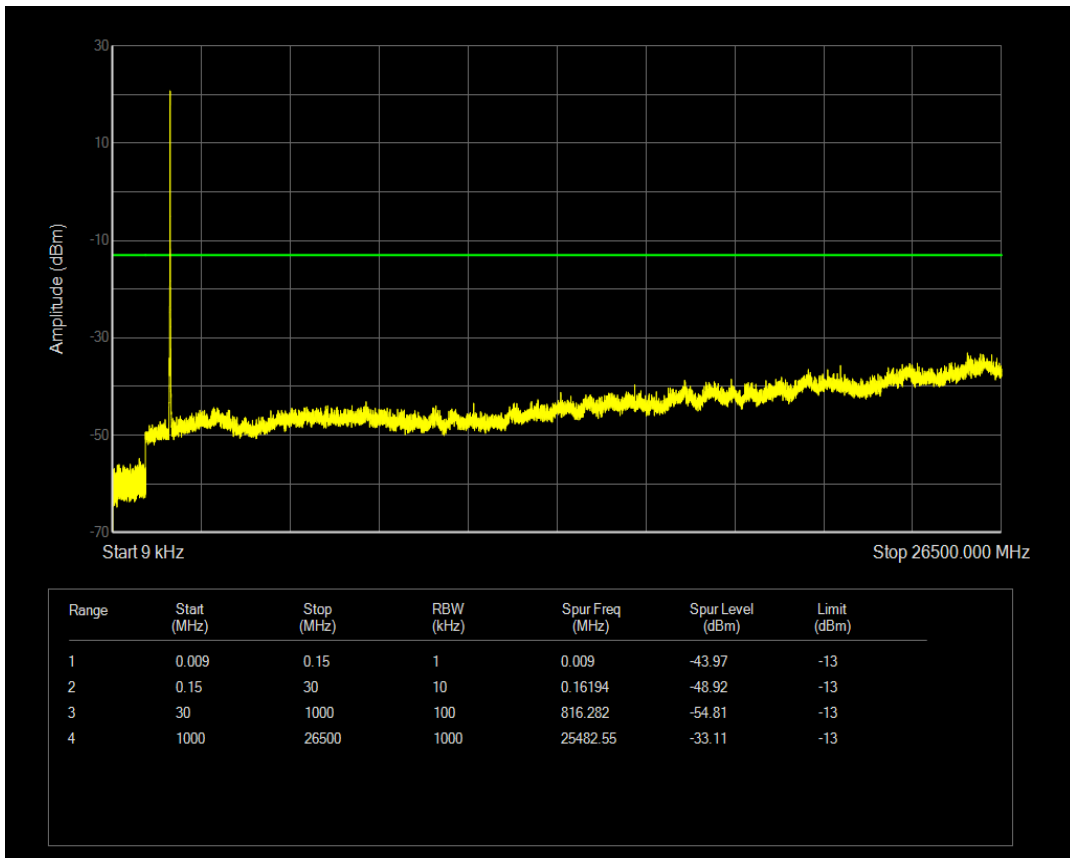

Band4 16QAM BW=10MHz Channel=20000 RB Size=50 Position=#0

Band4 QPSK BW=10MHz Channel=20175 RB Size=1 Position=#0

Band4 QPSK BW=10MHz Channel=20175 RB Size=50 Position=#0

Band4 16QAM BW=10MHz Channel=20175 RB Size=1 Position=#0

Band4 16QAM BW=10MHz Channel=20175 RB Size=50 Position=#0

Band4 QPSK BW=10MHz Channel=20350 RB Size=1 Position=#0

Band4 QPSK BW=10MHz Channel=20350 RB Size=50 Position=#0

Band4 16QAM BW=10MHz Channel=20350 RB Size=1 Position=#0