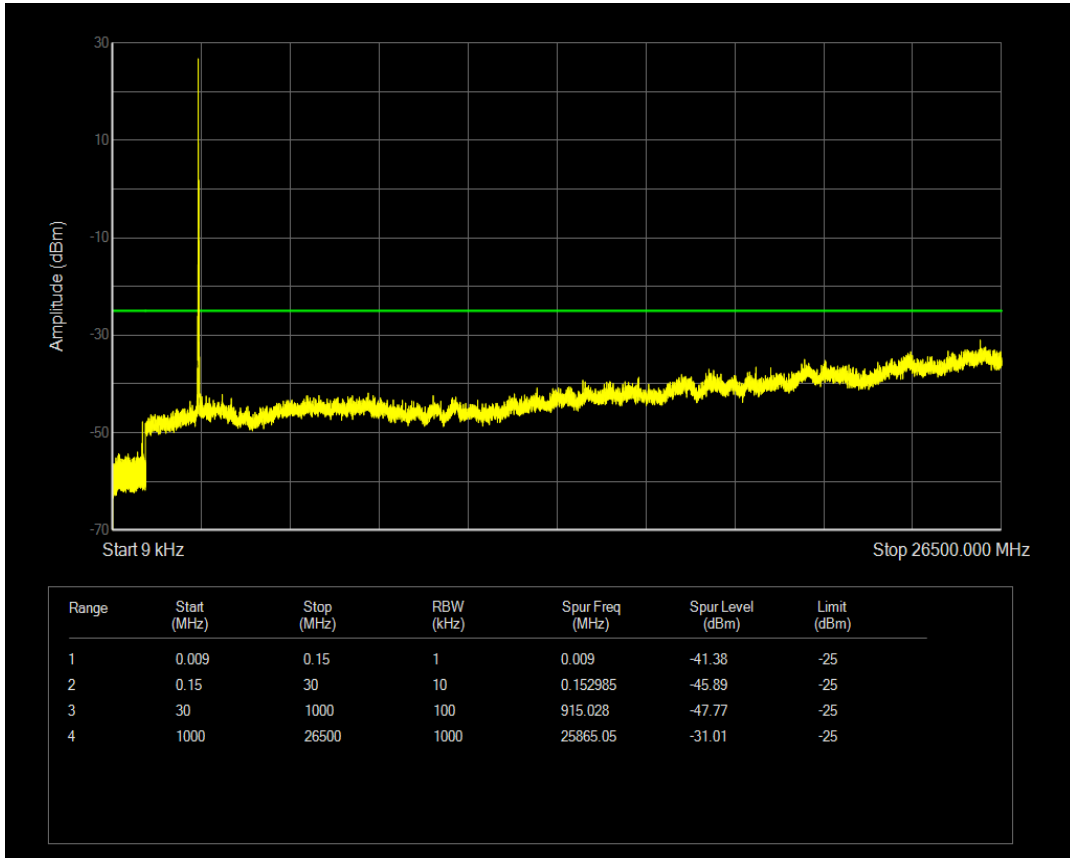

Band38 16QAM BW=15MHz Channel=38175 RB Size=75 Position=#0

Band38 QPSK BW=20MHz Channel=37850 RB Size=1 Position=#0

Band38 QPSK BW=20MHz Channel=37850 RB Size=100 Position=#0

Band38 16QAM BW=20MHz Channel=37850 RB Size=1 Position=#0

Band38 QPSK BW=20MHz Channel=38000 RB Size=1 Position=#0

Band38 16QAM BW=20MHz Channel=37850 RB Size=100 Position=#0

Band38 QPSK BW=20MHz Channel=38000 RB Size=100 Position=#0

Band38 16QAM BW=20MHz Channel=38000 RB Size=1 Position=#0