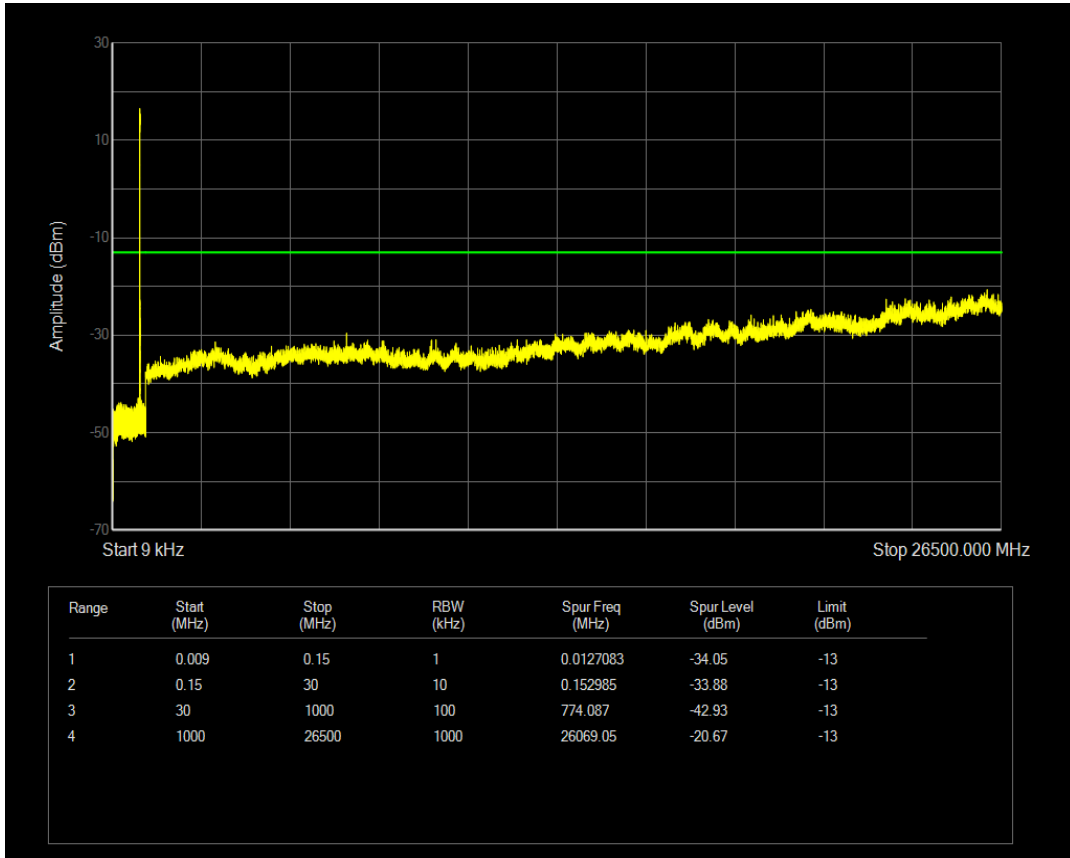

Band5 16QAM BW=3MHz Channel=20415 RB Size=15 Position=#0

Band5 QPSK BW=3MHz Channel=20525 RB Size=15 Position=#0