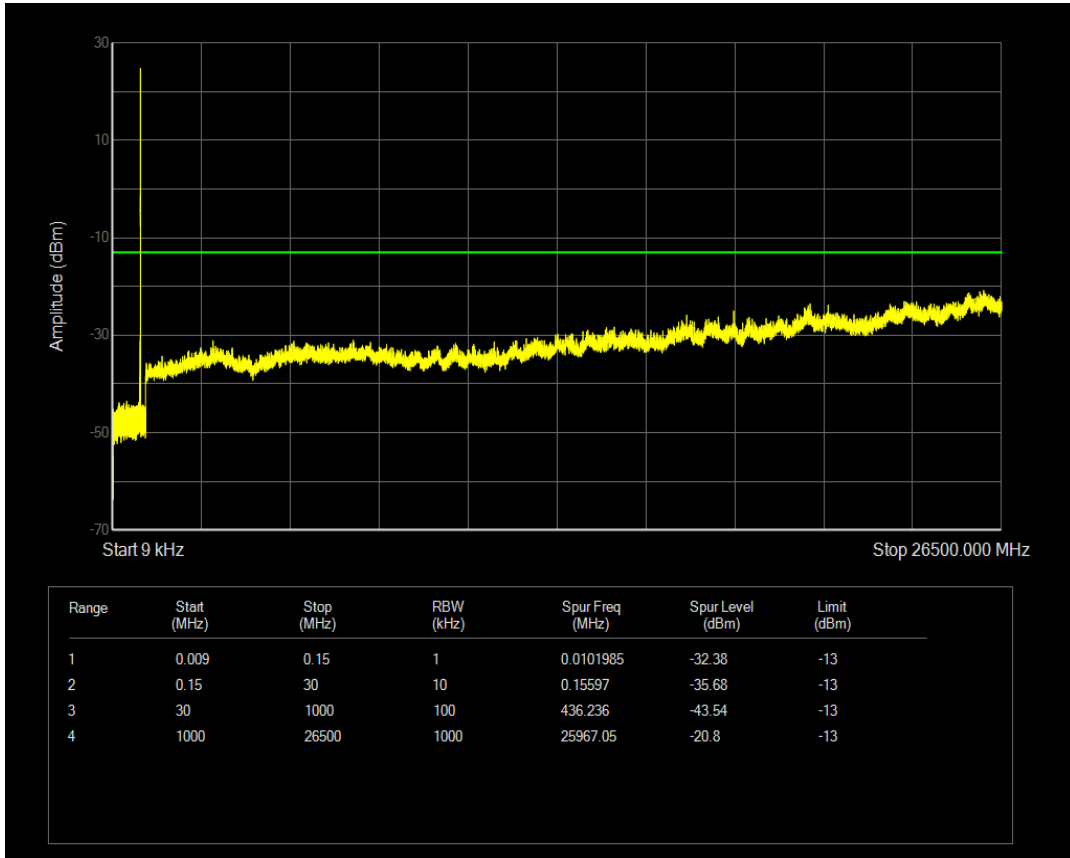

Band5 16QAM BW=3MHz Channel=20525 RB Size=15 Position=#0

Band5 QPSK BW=3MHz Channel=20635 RB Size=1 Position=#0

Band5 QPSK BW=3MHz Channel=20635 RB Size=15 Position=#0

Band5 16QAM BW=3MHz Channel=20635 RB Size=1 Position=#0

Band5 16QAM BW=3MHz Channel=20635 RB Size=15 Position=#0

Band5 QPSK BW=5MHz Channel=20425 RB Size=1 Position=#0

Band5 QPSK BW=5MHz Channel=20425 RB Size=25 Position=#0

Band5 16QAM BW=5MHz Channel=20425 RB Size=1 Position=#0