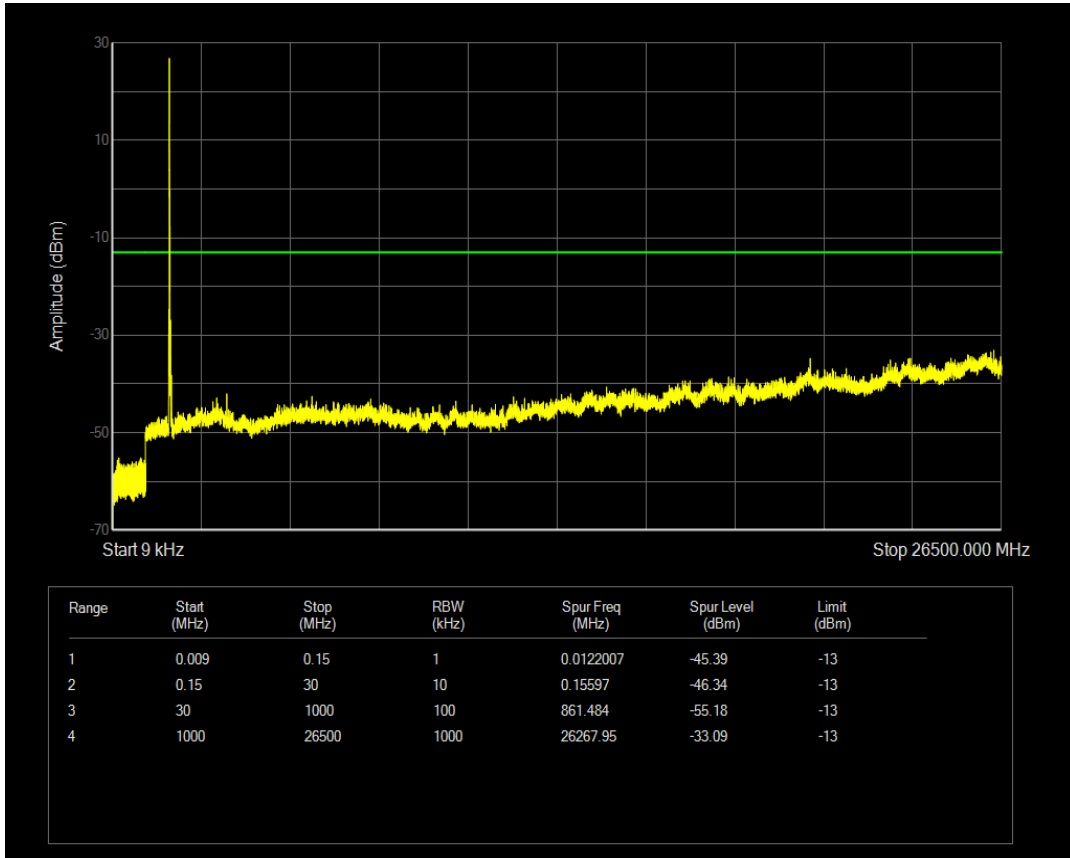

Band4 16QAM BW=15MHz Channel=20325 RB Size=75 Position=#0

Band4 QPSK BW=20MHz Channel=20050 RB Size=1 Position=#0

Band4 QPSK BW=20MHz Channel=20050 RB Size=100 Position=#0

Band4 16QAM BW=20MHz Channel=20050 RB Size=1 Position=#0

Band4 16QAM BW=20MHz Channel=20050 RB Size=100 Position=#0

Band4 QPSK BW=20MHz Channel=20175 RB Size=1 Position=#0

Band4 16QAM BW=20MHz Channel=20175 RB Size=1 Position=#0

Band4 QPSK BW=20MHz Channel=20175 RB Size=100 Position=#0