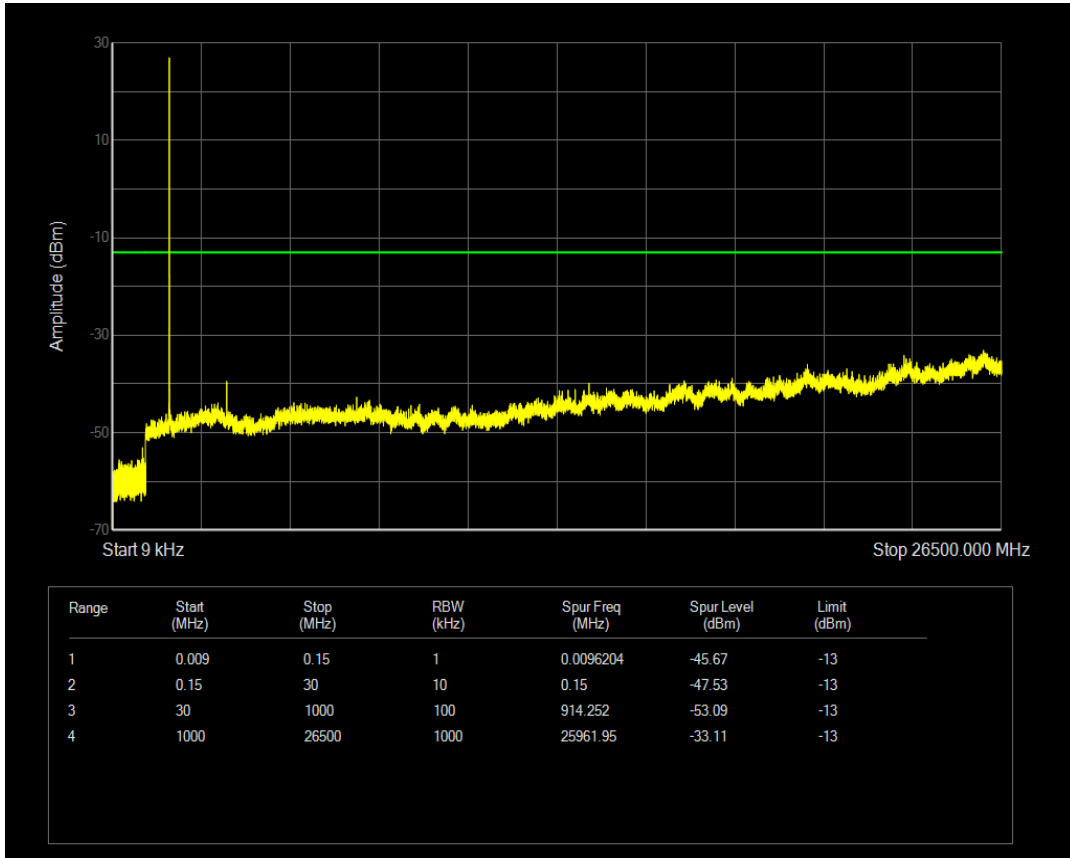

Band5 16QAM BW=10MHz Channel=20450 RB Size=50 Position=#0

Band5 QPSK BW=10MHz Channel=20525 RB Size=1 Position=#0

Band5 QPSK BW=10MHz Channel=20525 RB Size=50 Position=#0

Band5 16QAM BW=10MHz Channel=20525 RB Size=50 Position=#0

Band5 16QAM BW=10MHz Channel=20525 RB Size=1 Position=#0

Band5 QPSK BW=10MHz Channel=20600 RB Size=1 Position=#0

Band5 QPSK BW=10MHz Channel=20600 RB Size=50 Position=#0

Band5 16QAM BW=10MHz Channel=20600 RB Size=1 Position=#0

Band5 16QAM BW=10MHz Channel=20600 RB Size=50 Position=#0

Band66 QPSK BW=1.4MHz Channel=131979 RB Size=1 Position=#0

Band66 QPSK BW=1.4MHz Channel=131979 RB Size=6 Position=#0

Band66 16QAM BW=1.4MHz Channel=131979 RB Size=1 Position=#0