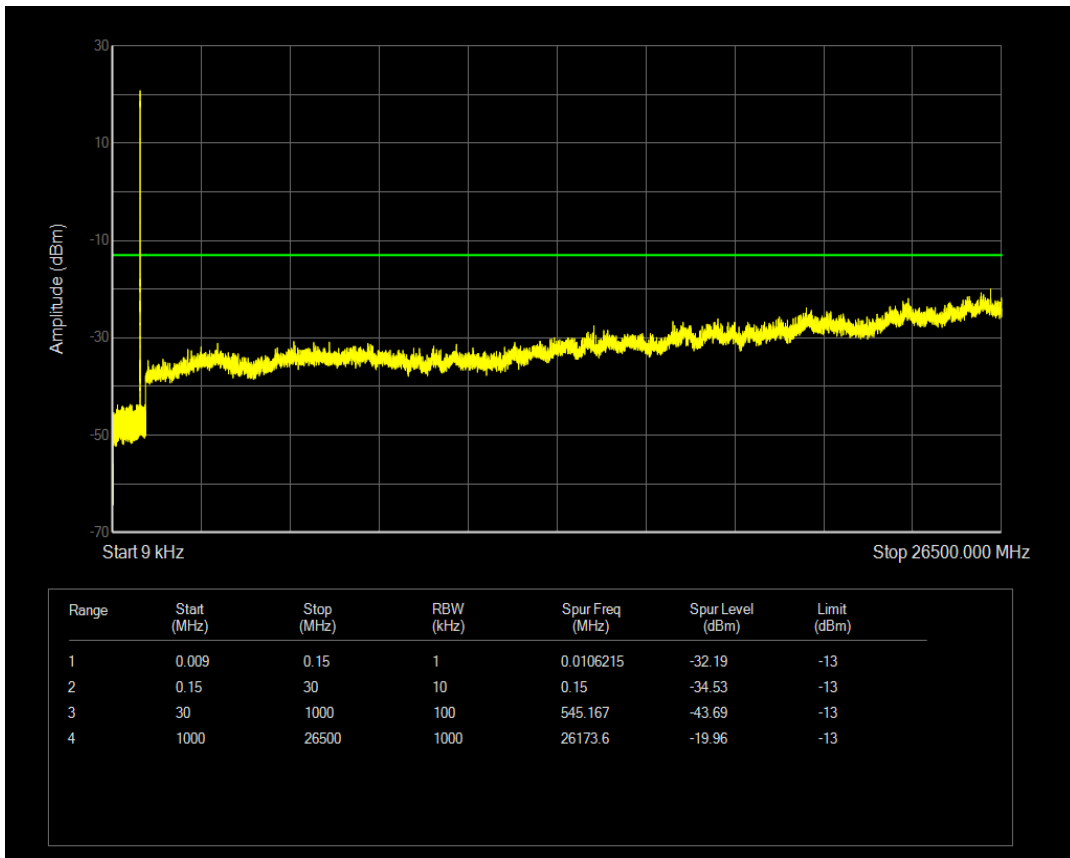

Band4 16QAM BW=20MHz Channel=20175 RB Size=100 Position=#0

Band4 QPSK BW=20MHz Channel=20300 RB Size=1 Position=#0

Band4 QPSK BW=20MHz Channel=20300 RB Size=100 Position=#0

Band4 16QAM BW=20MHz Channel=20300 RB Size=1 Position=#0

Band4 16QAM BW=20MHz Channel=20300 RB Size=100 Position=#0

Band5 QPSK BW=1.4MHz Channel=20407 RB Size=1 Position=#0

Band5 QPSK BW=1.4MHz Channel=20407 RB Size=6 Position=#0

Band5 16QAM BW=1.4MHz Channel=20407 RB Size=1 Position=#0

Band5 QPSK BW=1.4MHz Channel=20525 RB Size=1 Position=#0

Band5 16QAM BW=1.4MHz Channel=20407 RB Size=6 Position=#0

Band5 QPSK BW=1.4MHz Channel=20525 RB Size=6 Position=#0

Band5 16QAM BW=1.4MHz Channel=20525 RB Size=1 Position=#0