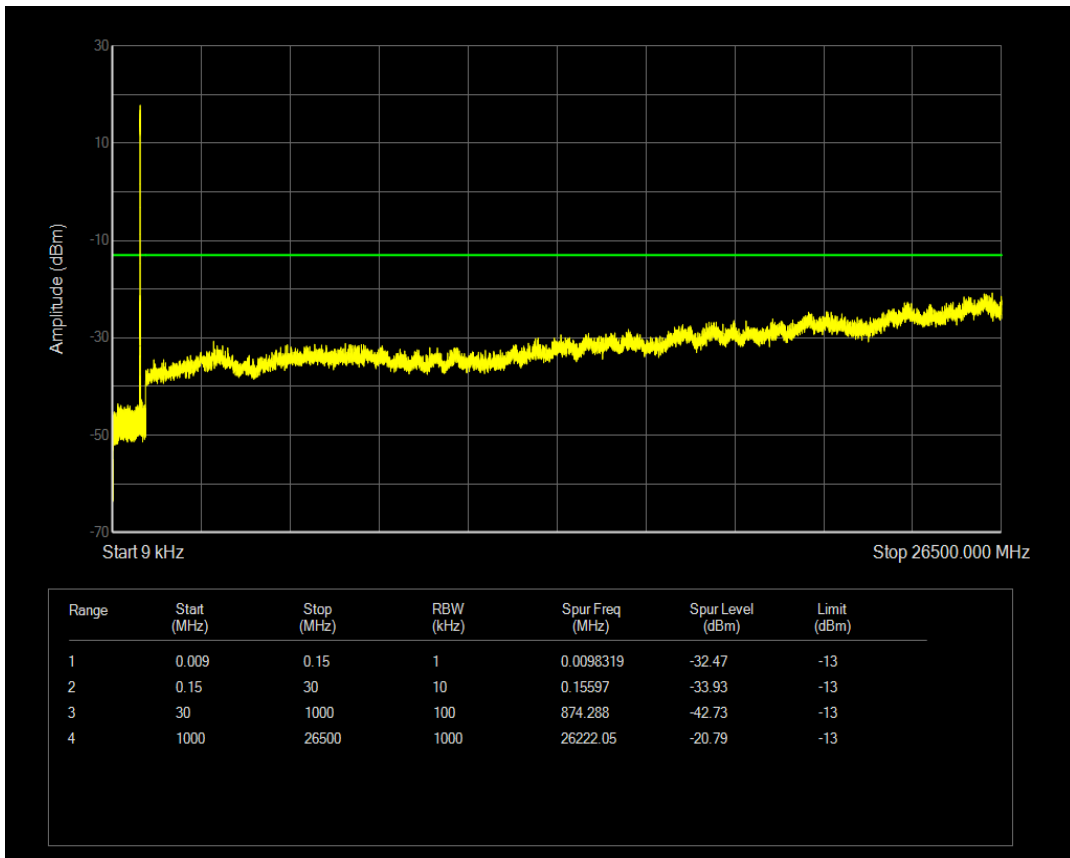

Band5 QPSK BW=3MHz Channel=20525 RB Size=1 Position=#0

Band5 16QAM BW=3MHz Channel=20415 RB Size=15 Position=#0

Band5 QPSK BW=3MHz Channel=20525 RB Size=15 Position=#0

Band5 16QAM BW=3MHz Channel=20525 RB Size=1 Position=#0

Band5 16QAM BW=3MHz Channel=20525 RB Size=15 Position=#0

Band5 QPSK BW=3MHz Channel=20635 RB Size=1 Position=#0

Band5 QPSK BW=3MHz Channel=20635 RB Size=15 Position=#0

Band5 16QAM BW=3MHz Channel=20635 RB Size=1 Position=#0