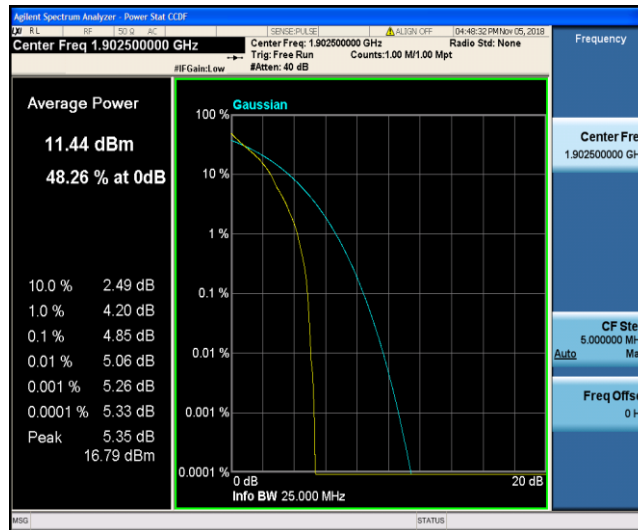

Band2\_10MHz\_16QAM\_19150\_50RB#0

Band2\_15MHz\_QPSK\_18675\_1RB#0

Band2\_15MHz\_QPSK\_18675\_75RB#0

Band2\_15MHz\_QPSK\_18900\_1RB#0

Band2\_15MHz\_QPSK\_18900\_75RB#0

Band2\_15MHz\_QPSK\_19125\_1RB#0

Band2\_15MHz\_QPSK\_19125\_75RB#0