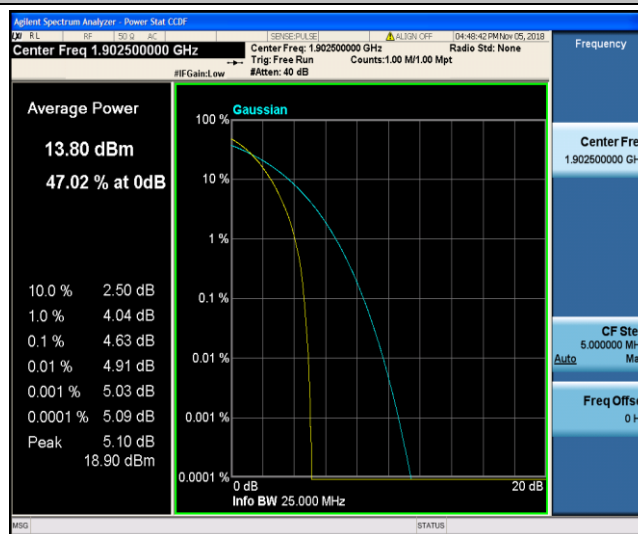

Band2\_10MHz\_16QAM\_19150\_50RB#0

Band2\_15MHz\_QPSK\_18675\_1RB#0

Band2\_15MHz\_QPSK\_18675\_75RB#0

Band2\_15MHz\_QPSK\_18900\_1RB#0

Band2\_15MHz\_QPSK\_18900\_75RB#0

Band2\_15MHz\_QPSK\_19125\_1RB#0

Band2\_15MHz\_QPSK\_19125\_75RB#0