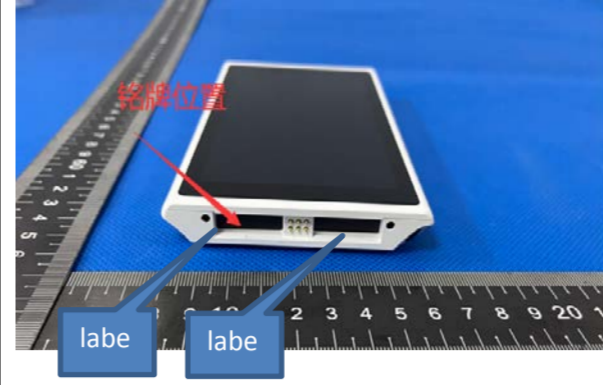

Pimax Hybrid Vr Portable Computer  
Model : Portal QLED  
Input : 5V~3A / 9V~2A  
Pimax Technology (Shanghai) Co., Ltd Made In China  
FCC ID:2ARKN-PORTAL

左 : 22\*6.3mm  
右 : 22\*6.3mm