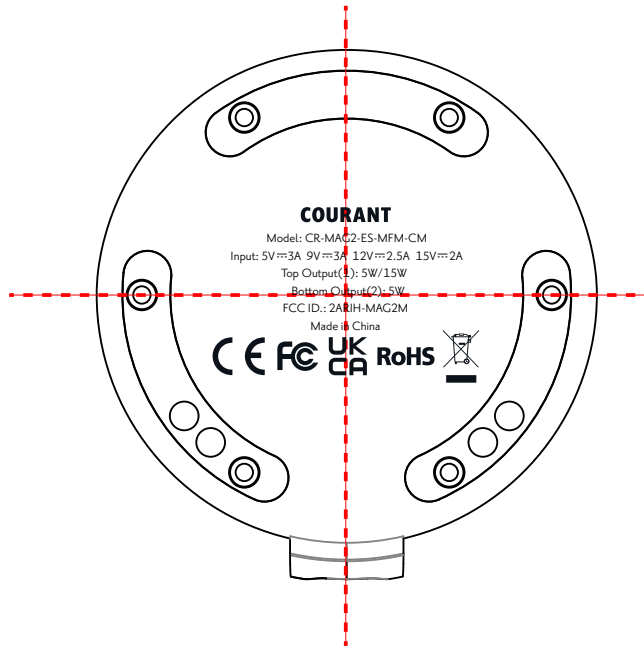

Product Model 产品型号	LM09	Brand 品牌	AS18	Part number 物料编号	
Product Type 产品类		Description 描述	/	Job No. 图档编码	
Dimension 尺寸		Original Designer 原设计师		Date 日期	2023.5.23
Scale 比例	1:1	Technology 工艺	丝印白色	Verifying 审核	
Revision 版本号	1.0	Change description 版本变更描述			

23.221 mm

35.226 mm