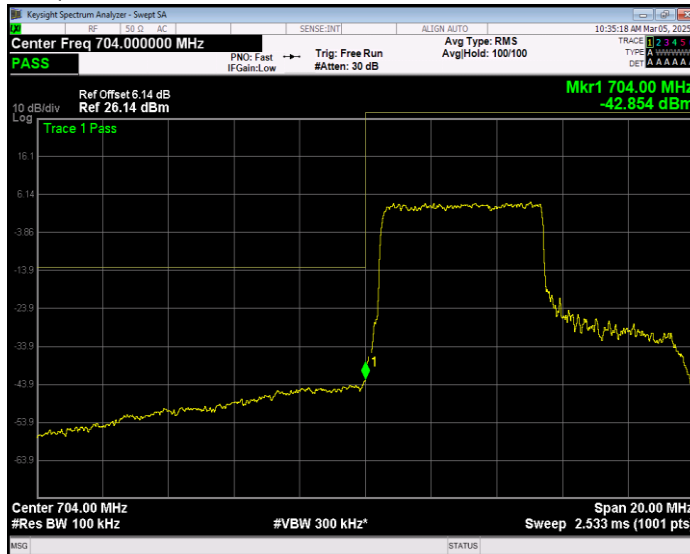

**Band13 QPSK BW=5MHz Channel=23255 RB Size=25 Position=#0 Normal**

**Band13 QPSK BW=5MHz Channel=23255 RB Size=1 Position=#Max Extended**

**Band13 QPSK BW=5MHz Channel=23255 RB Size=1 Position=#Max Normal**

**Band17 16QAM BW=10MHz Channel=23780 RB Size=1 Position=#0 Normal**

**Band17 16QAM BW=10MHz Channel=23780 RB Size=1 Position=#0 Extended**

**Band17 16QAM BW=10MHz Channel=23780 RB Size=27 Position=#0 Normal**