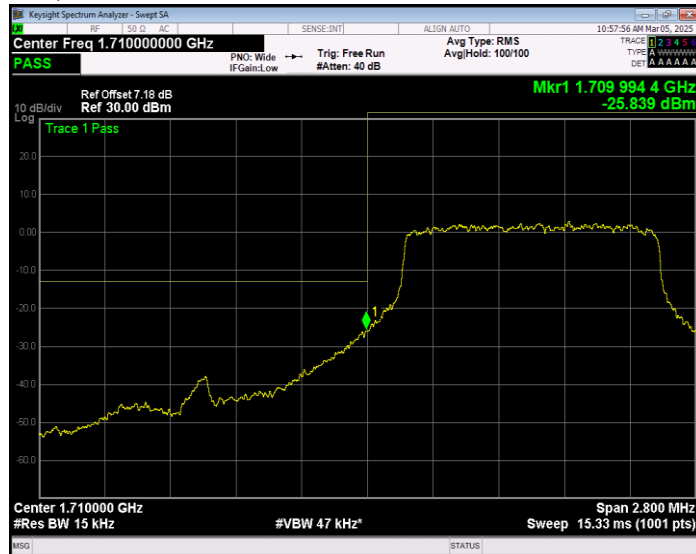

**Band17 QPSK BW=5MHz Channel=23825 RB Size=1 Position=#Max Normal**

**Band17 QPSK BW=5MHz Channel=23825 RB Size=1 Position=#0 Normal**

**Band17 QPSK BW=5MHz Channel=23825 RB Size=1 Position=#Max Extended**

**Band66 16QAM BW=1.4MHz Channel=131979 RB Size=1 Position=#0 Normal**

**Band66 16QAM BW=1.4MHz Channel=131979 RB Size=1 Position=#0 Extended**

**Band66 16QAM BW=1.4MHz Channel=131979 RB Size=6 Position=#0 Normal**