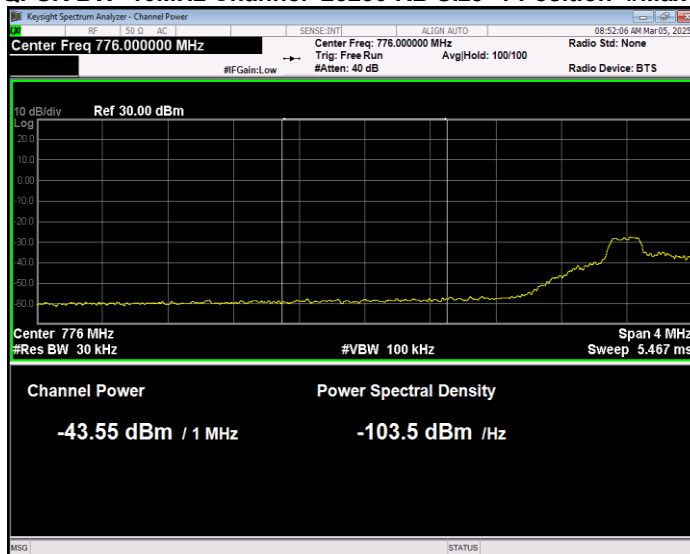

**Band13 16QAM BW=5MHz Channel=23255 RB Size=1 Position=#0 Extended**

**Band13 16QAM BW=5MHz Channel=23255 RB Size=1 Position=#0 Normal**

**Band13 QPSK BW=10MHz Channel=23230 RB Size=1 Position=#Max Extended**