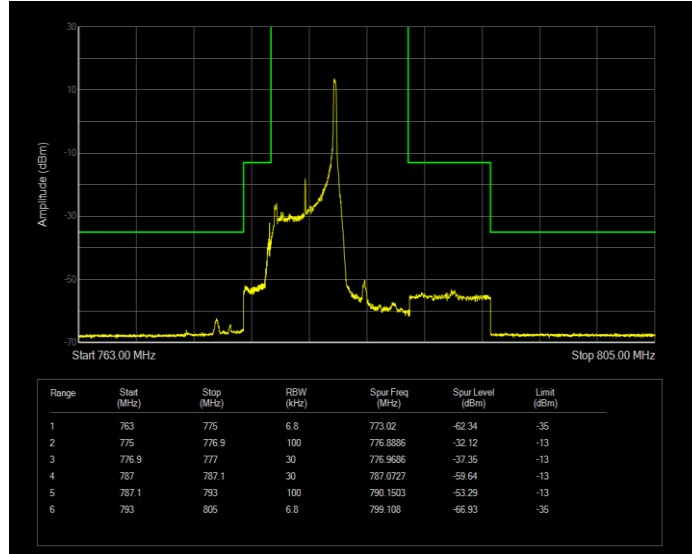

**Band13 QPSK BW=5MHz Channel=23205 RB Size=1 Position=#0 Extended**

**Band13 QPSK BW=10MHz Channel=23230 RB Size=50 Position=#0 Extended**

**Band13 QPSK BW=10MHz Channel=23230 RB Size=50 Position=#0 Normal**

**Band13 QPSK BW=5MHz Channel=23255 RB Size=1 Position=#0 Extended**

**Band13 QPSK BW=5MHz Channel=23255 RB Size=1 Position=#0 Normal**

**Band13 QPSK BW=5MHz Channel=23205 RB Size=25 Position=#0 Normal**

**Band13 QPSK BW=5MHz Channel=23205 RB Size=1 Position=#Max Normal**

**Band13 QPSK BW=5MHz Channel=23205 RB Size=25 Position=#0 Extended**

**Band13 QPSK BW=5MHz Channel=23255 RB Size=25 Position=#0 Extended**