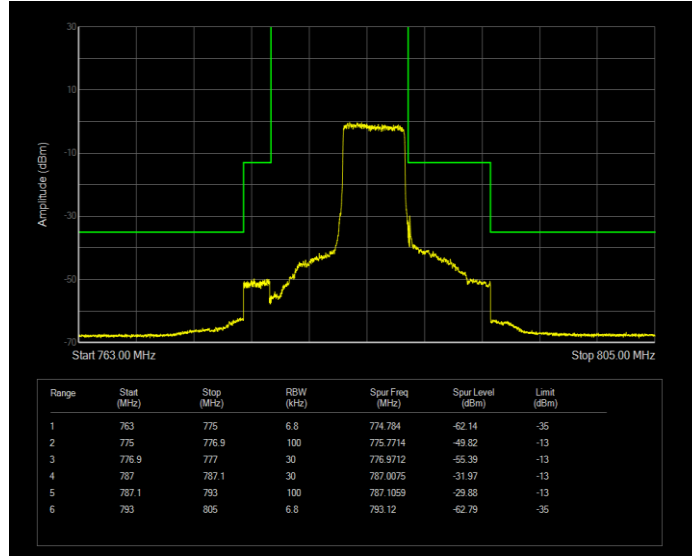

**Band13 QPSK BW=5MHz Channel=23255 RB Size=1 Position=#0 Extended**

**Band13 QPSK BW=5MHz Channel=23255 RB Size=1 Position=#0 Normal**

**Band13 QPSK BW=5MHz Channel=23205 RB Size=25 Position=#0 Normal**

**Band13 QPSK BW=5MHz Channel=23205 RB Size=1 Position=#Max Normal**

**Band13 QPSK BW=5MHz Channel=23205 RB Size=25 Position=#0 Extended**

**Band13 QPSK BW=5MHz Channel=23255 RB Size=25 Position=#0 Extended**

**Band13 QPSK BW=5MHz Channel=23255 RB Size=25 Position=#0 Normal**

**Band13 QPSK BW=5MHz Channel=23255 RB Size=1 Position=#Max Extended**

**Band13 QPSK BW=5MHz Channel=23255 RB Size=1 Position=#Max Normal**