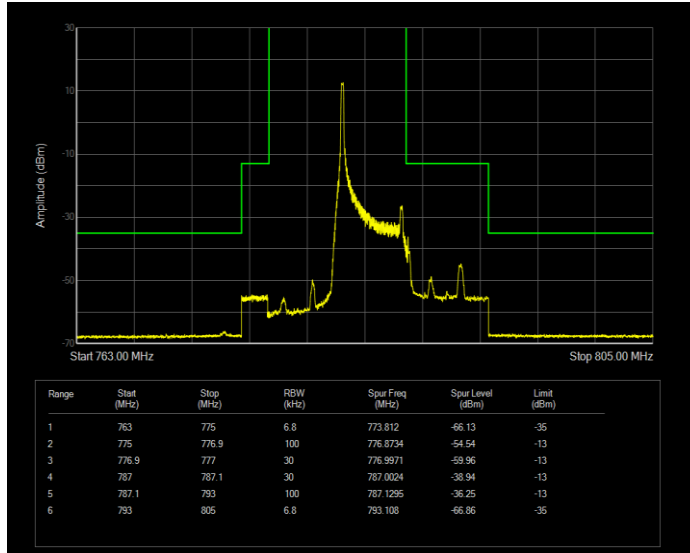

**Band13 QPSK BW=10MHz Channel=23230 RB Size=1 Position=#0 Extended**

**Band13 QPSK BW=5MHz Channel=23205 RB Size=1 Position=#0 Normal**

**Band13 QPSK BW=5MHz Channel=23205 RB Size=1 Position=#Max Extended**

**Band13 QPSK BW=5MHz Channel=23205 RB Size=1 Position=#0 Extended**

**Band13 QPSK BW=10MHz Channel=23230 RB Size=50 Position=#0 Extended**

**Band13 QPSK BW=10MHz Channel=23230 RB Size=50 Position=#0 Normal**

**Band13 QPSK BW=5MHz Channel=23255 RB Size=1 Position=#0 Extended**

**Band13 QPSK BW=5MHz Channel=23255 RB Size=1 Position=#0 Normal**

**Band13 QPSK BW=5MHz Channel=23205 RB Size=25 Position=#0 Normal**