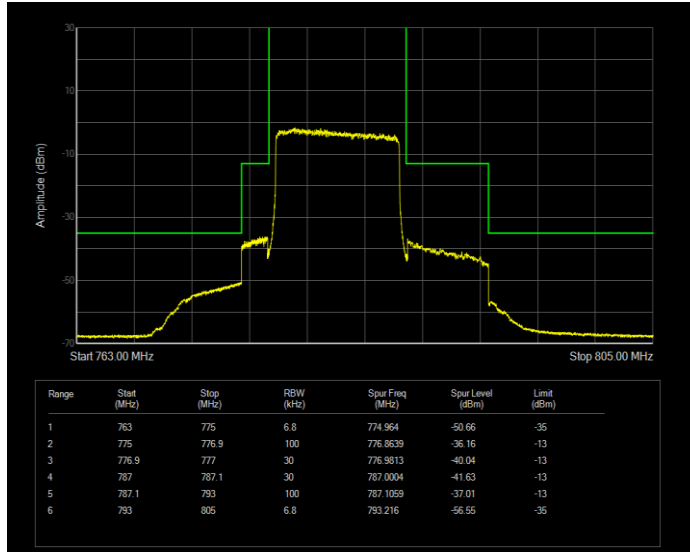

**Band13 QPSK BW=10MHz Channel=23230 RB Size=1 Position=#Max Normal**

**Band13 QPSK BW=10MHz Channel=23230 RB Size=1 Position=#0 Normal**

**Band13 16QAM BW=5MHz Channel=23255 RB Size=25 Position=#0 Normal**

**Band13 QPSK BW=10MHz Channel=23230 RB Size=1 Position=#0 Extended**

**Band13 QPSK BW=5MHz Channel=23205 RB Size=1 Position=#0 Normal**

**Band13 QPSK BW=5MHz Channel=23205 RB Size=1 Position=#Max Extended**

**Band13 QPSK BW=5MHz Channel=23205 RB Size=1 Position=#0 Extended**

**Band13 QPSK BW=10MHz Channel=23230 RB Size=50 Position=#0 Extended**

**Band13 QPSK BW=10MHz Channel=23230 RB Size=50 Position=#0 Normal**