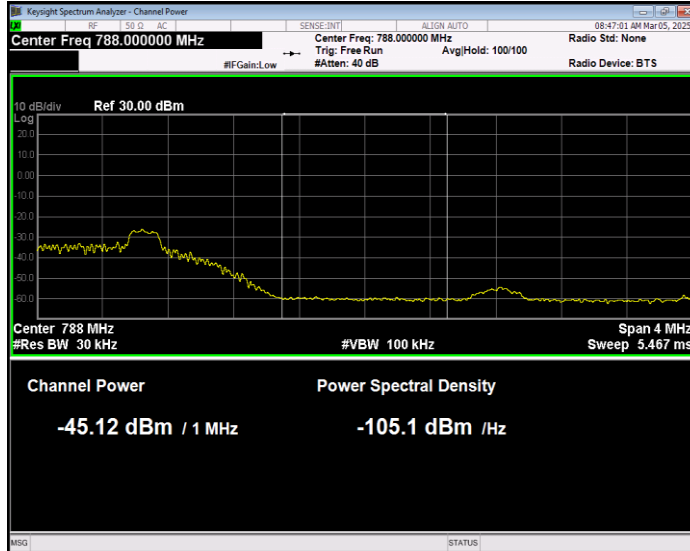

**Band13 16QAM BW=5MHz Channel=23255 RB Size=1 Position=#0 Extended**

**Band13 16QAM BW=5MHz Channel=23255 RB Size=1 Position=#0 Normal**

**Band13 QPSK BW=10MHz Channel=23230 RB Size=1 Position=#Max Extended**