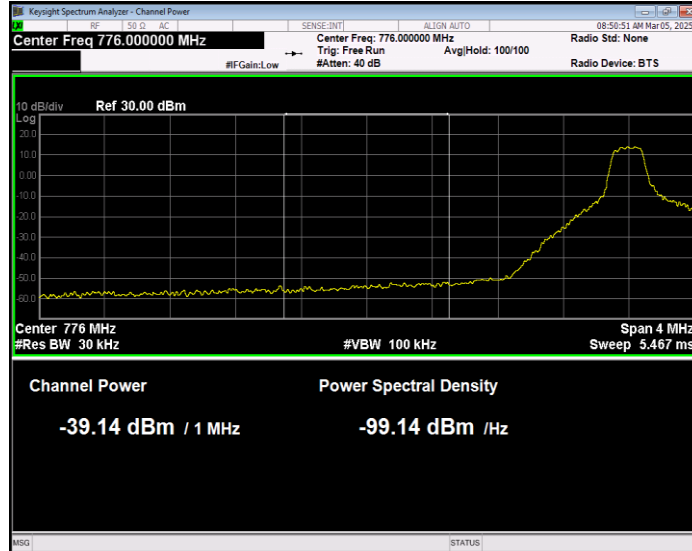

Band13 QPSK BW=10MHz Channel=23230 RB Size=1 Position=#0 Extended