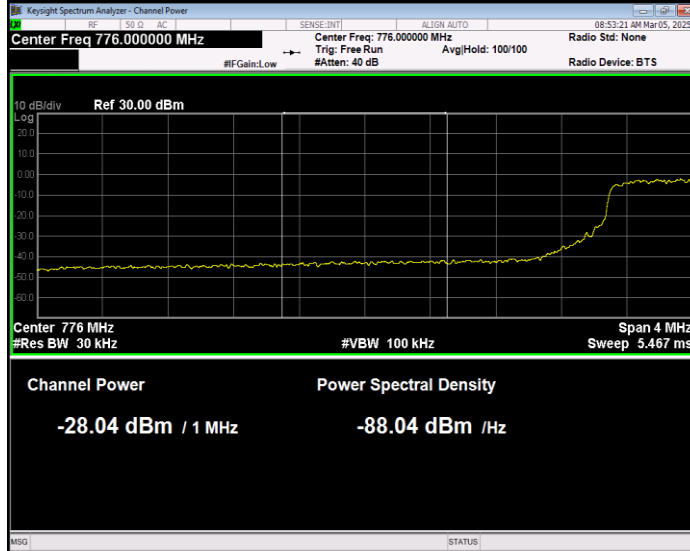

Band13 QPSK BW=10MHz Channel=23230 RB Size=50 Position=#0 Extended