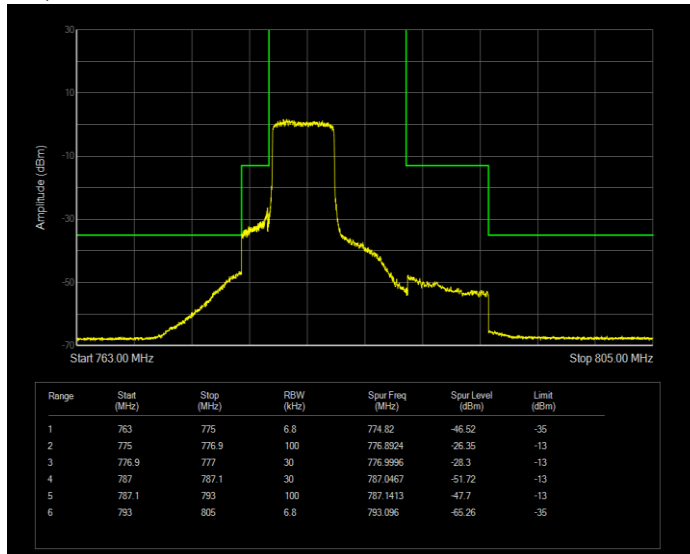

**Band13 QPSK BW=10MHz Channel=23230 RB Size=1 Position=#0 Extended**

**Band13 QPSK BW=5MHz Channel=23205 RB Size=1 Position=#0 Normal**

**Band13 QPSK BW=5MHz Channel=23205 RB Size=1 Position=#Max Extended**

**Band13 QPSK BW=5MHz Channel=23205 RB Size=1 Position=#0 Extended**

**Band13 QPSK BW=10MHz Channel=23230 RB Size=50 Position=#0 Extended**

**Band13 QPSK BW=10MHz Channel=23230 RB Size=50 Position=#0 Normal**

**Band13 QPSK BW=5MHz Channel=23255 RB Size=1 Position=#0 Extended**

**Band13 QPSK BW=5MHz Channel=23255 RB Size=1 Position=#0 Normal**

**Band13 QPSK BW=5MHz Channel=23205 RB Size=25 Position=#0 Normal**