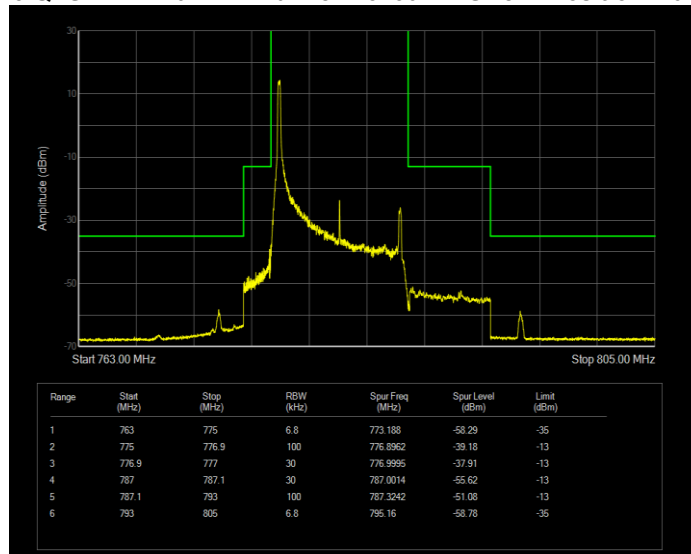

**Band13 16QAM BW=5MHz Channel=23255 RB Size=1 Position=#0 Extended**

**Band13 16QAM BW=5MHz Channel=23255 RB Size=1 Position=#0 Normal**

**Band13 QPSK BW=10MHz Channel=23230 RB Size=1 Position=#Max Extended**

**Band13 QPSK BW=10MHz Channel=23230 RB Size=1 Position=#Max Normal**

**Band13 QPSK BW=10MHz Channel=23230 RB Size=1 Position=#0 Normal**

**Band13 16QAM BW=5MHz Channel=23255 RB Size=25 Position=#0 Normal**