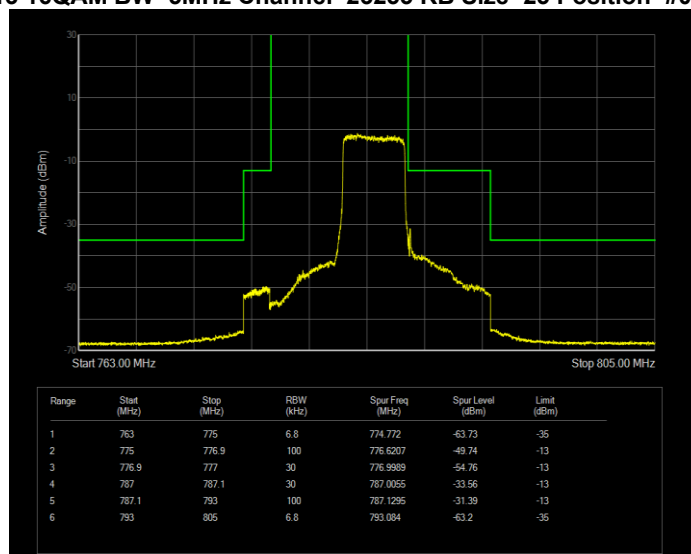

**Band13 16QAM BW=5MHz Channel=23255 RB Size=1 Position=#0 Extended**

**Band13 16QAM BW=5MHz Channel=23255 RB Size=1 Position=#0 Normal**

**Band13 QPSK BW=10MHz Channel=23230 RB Size=1 Position=#Max Extended**

**Band13 QPSK BW=10MHz Channel=23230 RB Size=1 Position=#Max Normal**

**Band13 QPSK BW=10MHz Channel=23230 RB Size=1 Position=#0 Normal**

**Band13 16QAM BW=5MHz Channel=23255 RB Size=25 Position=#0 Normal**

**Band13 QPSK BW=10MHz Channel=23230 RB Size=1 Position=#0 Extended**

**Band13 QPSK BW=5MHz Channel=23205 RB Size=1 Position=#0 Normal**

**Band13 QPSK BW=5MHz Channel=23205 RB Size=1 Position=#Max Extended**