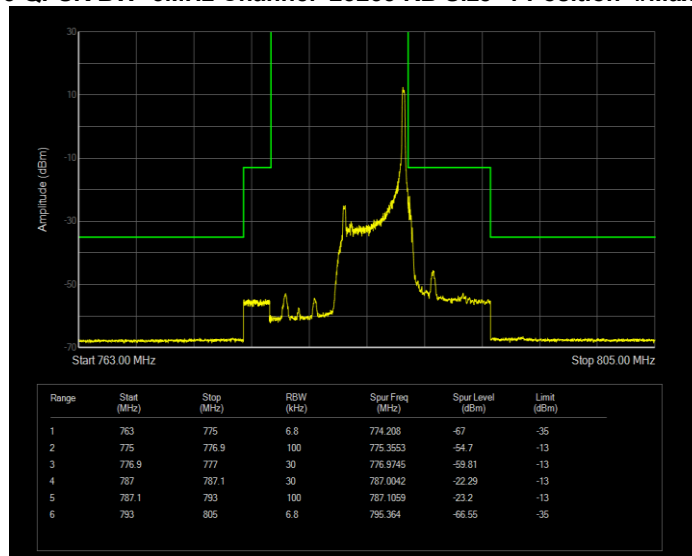

**Band13 QPSK BW=5MHz Channel=23255 RB Size=1 Position=#0 Extended**

**Band13 QPSK BW=5MHz Channel=23255 RB Size=1 Position=#0 Normal**

**Band13 QPSK BW=5MHz Channel=23205 RB Size=25 Position=#0 Normal**

**Band13 QPSK BW=5MHz Channel=23205 RB Size=1 Position=#Max Normal**

**Band13 QPSK BW=5MHz Channel=23205 RB Size=25 Position=#0 Extended**

**Band13 QPSK BW=5MHz Channel=23255 RB Size=25 Position=#0 Extended**

**Band13 QPSK BW=5MHz Channel=23255 RB Size=25 Position=#0 Normal**

**Band13 QPSK BW=5MHz Channel=23255 RB Size=1 Position=#Max Extended**

**Band13 QPSK BW=5MHz Channel=23255 RB Size=1 Position=#Max Normal**