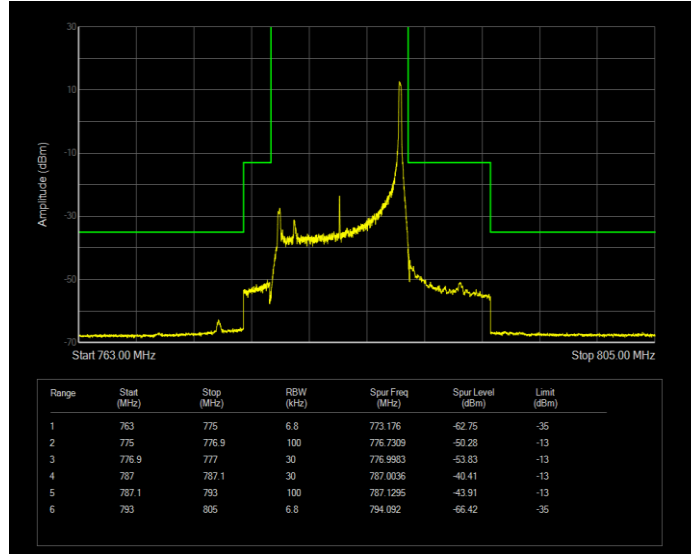

**Band13 16QAM BW=5MHz Channel=23255 RB Size=1 Position=#0 Extended**

**Band13 16QAM BW=5MHz Channel=23255 RB Size=1 Position=#0 Normal**

**Band13 QPSK BW=10MHz Channel=23230 RB Size=1 Position=#Max Extended**

**Band13 QPSK BW=10MHz Channel=23230 RB Size=1 Position=#Max Normal**

**Band13 QPSK BW=10MHz Channel=23230 RB Size=1 Position=#0 Normal**

**Band13 16QAM BW=5MHz Channel=23255 RB Size=25 Position=#0 Normal**

**Band13 QPSK BW=10MHz Channel=23230 RB Size=1 Position=#0 Extended**

**Band13 QPSK BW=5MHz Channel=23205 RB Size=1 Position=#0 Normal**

**Band13 QPSK BW=5MHz Channel=23205 RB Size=1 Position=#Max Extended**