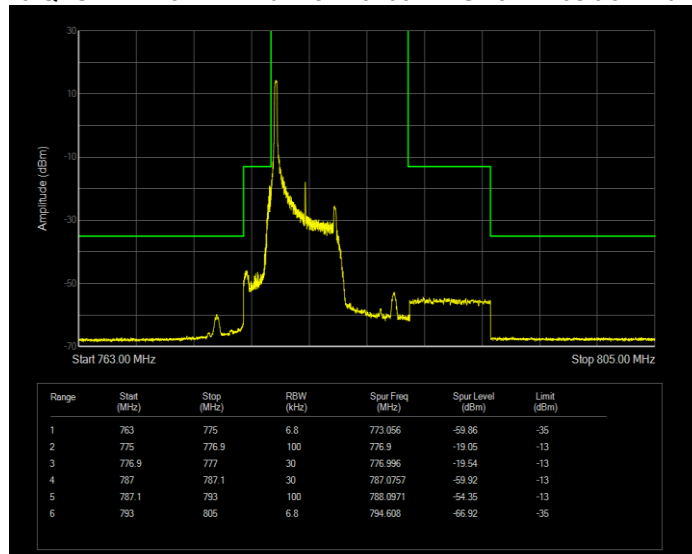

**Band13 QPSK BW=10MHz Channel=23230 RB Size=1 Position=#Max Normal**

**Band13 QPSK BW=10MHz Channel=23230 RB Size=1 Position=#0 Normal**

**Band13 16QAM BW=5MHz Channel=23255 RB Size=25 Position=#0 Normal**

**Band13 QPSK BW=10MHz Channel=23230 RB Size=1 Position=#0 Extended**

**Band13 QPSK BW=5MHz Channel=23205 RB Size=1 Position=#0 Normal**

**Band13 QPSK BW=5MHz Channel=23205 RB Size=1 Position=#Max Extended**