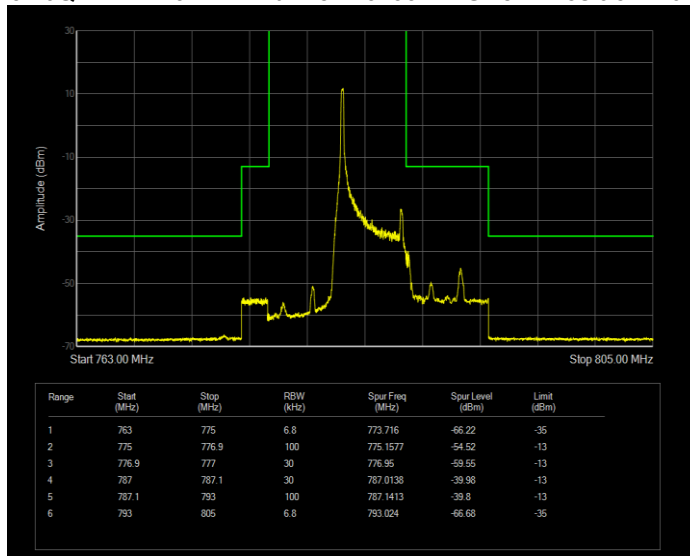

**Band13 16QAM BW=5MHz Channel=23255 RB Size=1 Position=#0 Extended**

**Band13 16QAM BW=5MHz Channel=23255 RB Size=1 Position=#0 Normal**

**Band13 QPSK BW=10MHz Channel=23230 RB Size=1 Position=#Max Extended**

**Band13 QPSK BW=10MHz Channel=23230 RB Size=1 Position=#Max Normal**

**Band13 QPSK BW=10MHz Channel=23230 RB Size=1 Position=#0 Normal**

**Band13 16QAM BW=5MHz Channel=23255 RB Size=25 Position=#0 Normal**