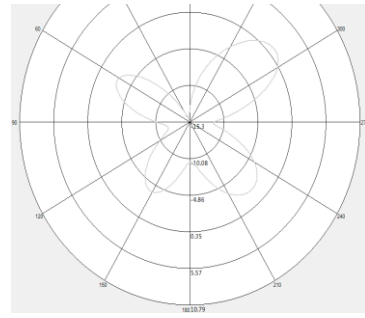

WIFI-R

2400MHz

H-Plane Gain

E1-Plane Gain

E2-Plane Gain

2500MHz

H-Plane Gain

E1-Plane Gain

E2-Plane Gain

5150MHz

H-Plane Gain

E1-Plane Gain

E2-Plane Gain

5850MHz

H-Plane Gain

E1-Plane Gain

E2-Plane Gain

BT