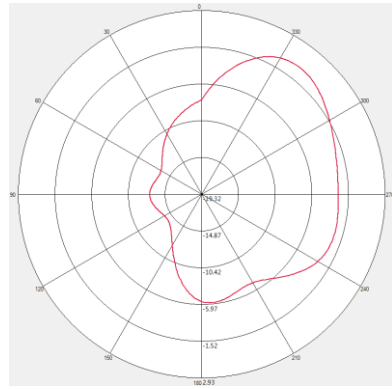

##### WIFI-L

**WIFI-R**

2400MHz

H-Plane Gain

E1-Plane Gain

E2-Plane Gain

2500MHz

H-Plane Gain