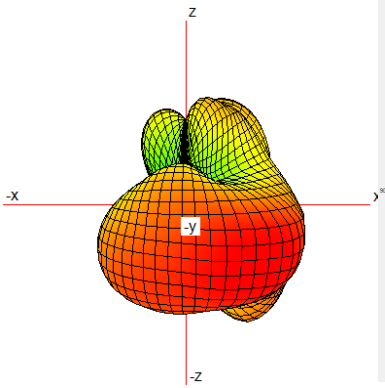

WIFI-R

2400MHz

H-Plane Gain

E1-Plane Gain

E2-Plane Gain

2500MHz

H-Plane Gain

E1-Plane Gain

E2-Plane Gain

5150MHz

H-Plane Gain

E1-Plane Gain

E2-Plane Gain

5850MHz

H-Plane Gain

E1-Plane Gain

E2-Plane Gain

BT