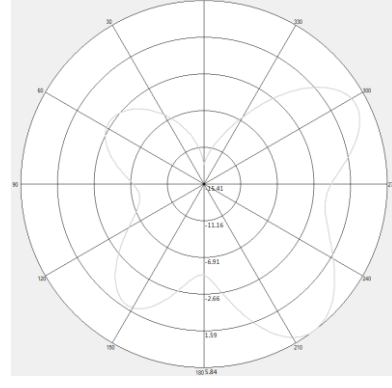

E2-Plane Gain