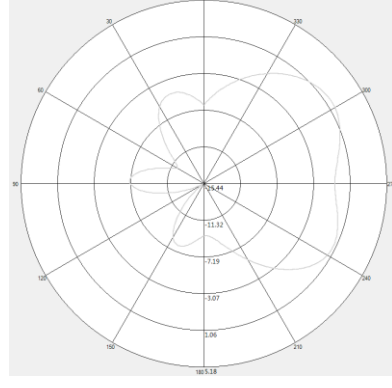

##### WIFI-L

**WIFI-R**

2400MHz

H-Plane Gain

E1-Plane Gain

E2-Plane Gain

2500MHz

H-Plane Gain

E1-Plane Gain

E2-Plane Gain

5150MHz

H-Plane Gain

E1-Plane Gain

E2-Plane Gain

5850MHz

H-Plane Gain