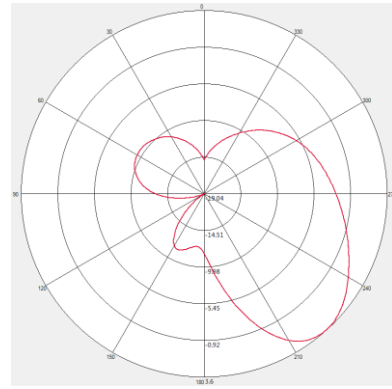

##### WIFI-L

**WIFI-R**

2400MHz

H-Plane Gain

E1-Plane Gain

E2-Plane Gain

2500MHz

H-Plane Gain