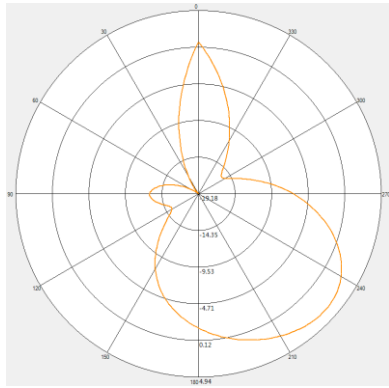

E1-Plane Gain

E2-Plane Gain

**BT**

2400MHz

H-Plane Gain

E1-Plane Gain

E2-Plane Gain

2500MHz

H-Plane Gain

E1-Plane Gain

E2-Plane Gain