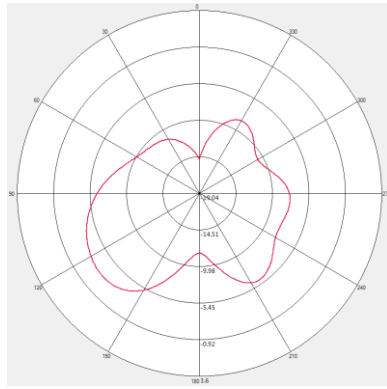

##### WIFI-L

**WIFI-R**

2400MHz

H-Plane Gain

E1-Plane Gain

E2-Plane Gain

2500MHz

H-Plane Gain