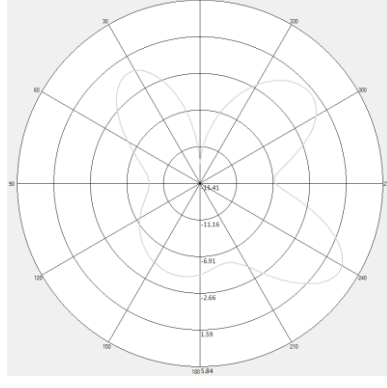

E1-Plane Gain