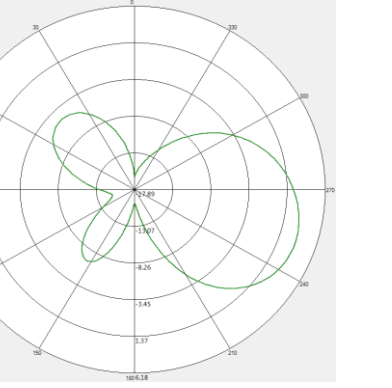

##### WIFI-L

**WIFI-R**

2400MHz

H-Plane Gain

E1-Plane Gain

E2-Plane Gain

2500MHz

H-Plane Gain

E1-Plane Gain

E2-Plane Gain

5150MHz

H-Plane Gain

E1-Plane Gain

E2-Plane Gain

5850MHz

H-Plane Gain

E1-Plane Gain

E2-Plane Gain

**BT**

2400MHz

H-Plane Gain

E1-Plane Gain

E2-Plane Gain

2500MHz