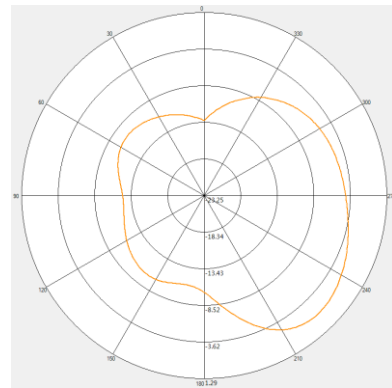

E2-Plane Gain