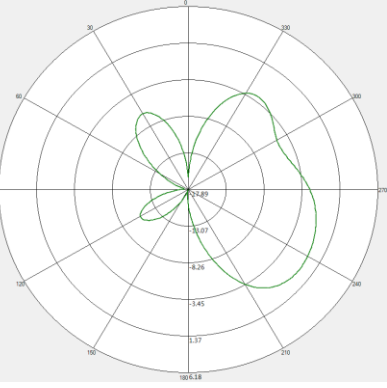

##### WIFI-L

**WIFI-R**

2400MHz

H-Plane Gain

E1-Plane Gain

E2-Plane Gain

2500MHz

H-Plane Gain

E1-Plane Gain

E2-Plane Gain

5150MHz

H-Plane Gain

E1-Plane Gain

E2-Plane Gain

5850MHz

H-Plane Gain