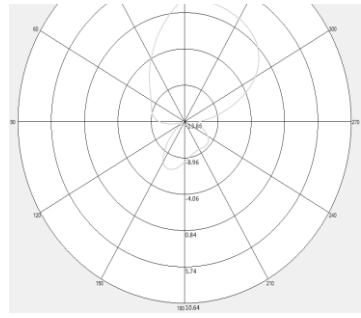

WIFI-R

2400MHz

H-Plane Gain

E1-Plane Gain

E2-Plane Gain

2500MHz

H-Plane Gain

E1-Plane Gain

E2-Plane Gain

5150MHz

H-Plane Gain

E1-Plane Gain

E2-Plane Gain

5850MHz

H-Plane Gain

E1-Plane Gain

E2-Plane Gain

BT