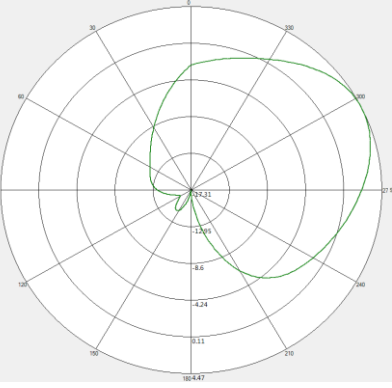

##### WIFI-L

**WIFI-R**

2400MHz

H-Plane Gain

E1-Plane Gain

E2-Plane Gain

2500MHz

H-Plane Gain

E1-Plane Gain

E2-Plane Gain

5150MHz

H-Plane Gain

E1-Plane Gain

E2-Plane Gain

5850MHz

H-Plane Gain