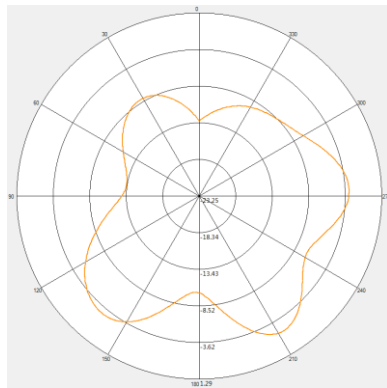

E1-Plane Gain