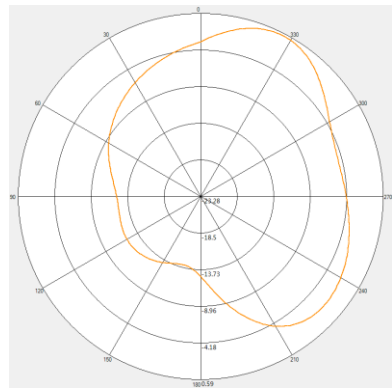

##### WIFI-L

**WIFI-R**

2400MHz

H-Plane Gain

E1-Plane Gain

E2-Plane Gain

2500MHz

H-Plane Gain