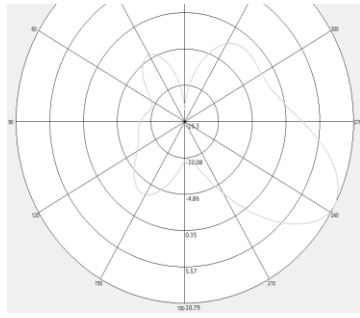

WIFI-R

2400MHz

H-Plane Gain

E1-Plane Gain

E2-Plane Gain

2500MHz

H-Plane Gain

E1-Plane Gain

E2-Plane Gain

5150MHz

H-Plane Gain

E1-Plane Gain

E2-Plane Gain

5850MHz

H-Plane Gain

E1-Plane Gain

E2-Plane Gain

BT