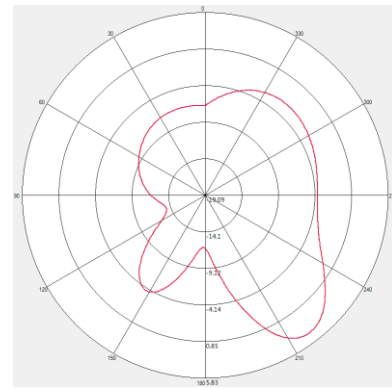

##### WIFI-L

**WIFI-R**

2400MHz

H-Plane Gain

E1-Plane Gain

E2-Plane Gain

2500MHz

H-Plane Gain

E1-Plane Gain

E2-Plane Gain

**BT**

2400MHz

H-Plane Gain

E1-Plane Gain

E2-Plane Gain

2500MHz

H-Plane Gain

E1-Plane Gain

E2-Plane Gain