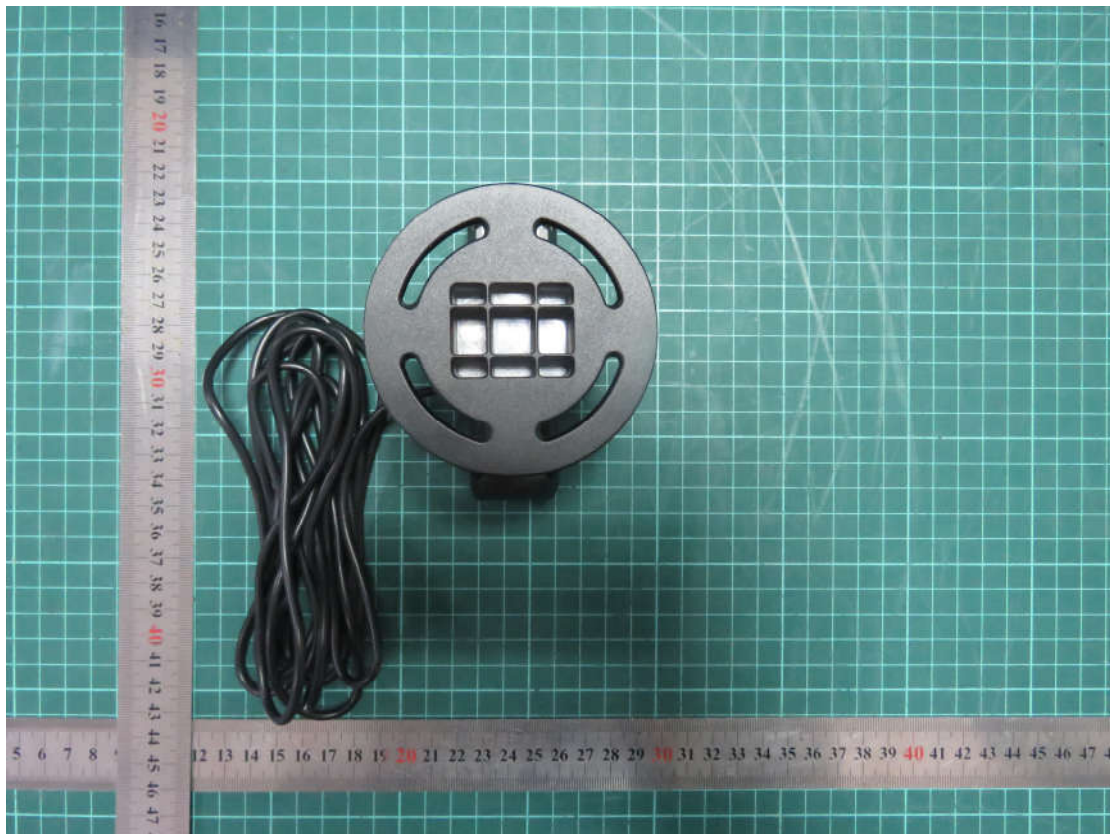

External Photo	
Company:	Beijing Chusudu Technology Co., Ltd.
FCC ID:	2AQ5PAUTORINGA2

External Photo	
Company:	Beijing Chusudu Technology Co., Ltd.
FCC ID:	2AQ5PAUTORINGA2

External Photo	
Company:	Beijing Chusudu Technology Co., Ltd.
FCC ID:	2AQ5PAUTORINGA2