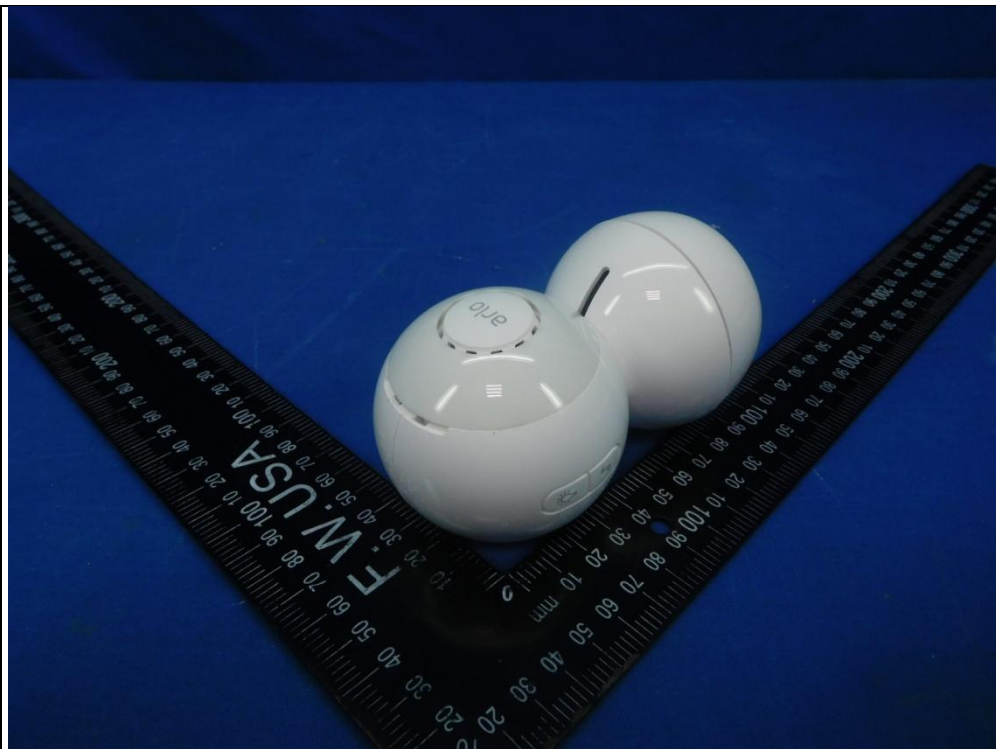

## CONSTRUCTION PHOTOS OF EUT

BUREAU  
VERITAS

Adapter 1 (Model No.: AD2037320)

BUREAU  
VERITAS

Adapter 2 (Model No.: AD2037520)

BUREAU  
VERITAS