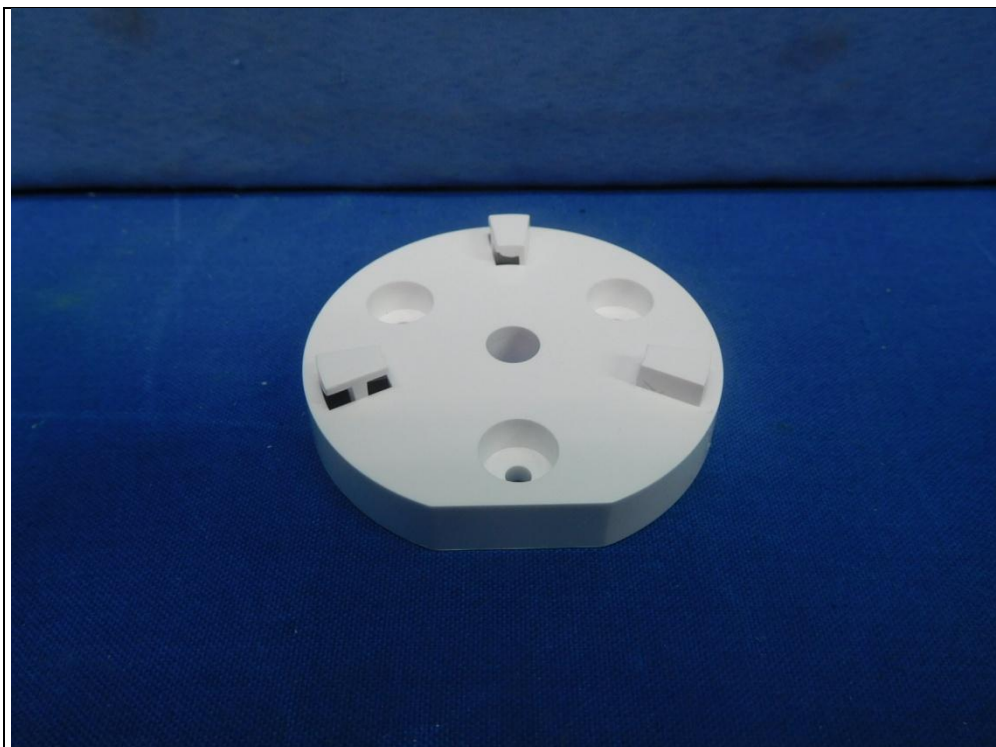

## CONSTRUCTION PHOTOS OF EUT

BUREAU  
VERITAS

Adapter 1 (Model No.: AD2037320)

BUREAU  
VERITAS

Adapter 2 (Model No.: AD2037520)

BUREAU  
VERITAS