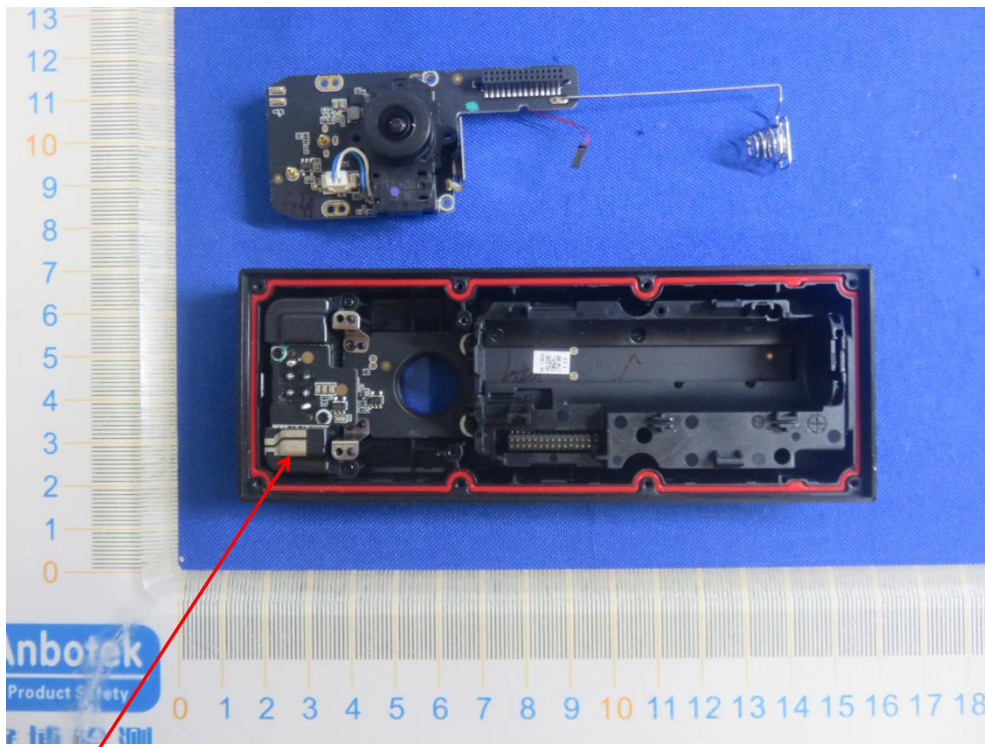

FCC ID: 2AOKB-T8220

ANT

INR21700M50T  
+FT069C099A1-