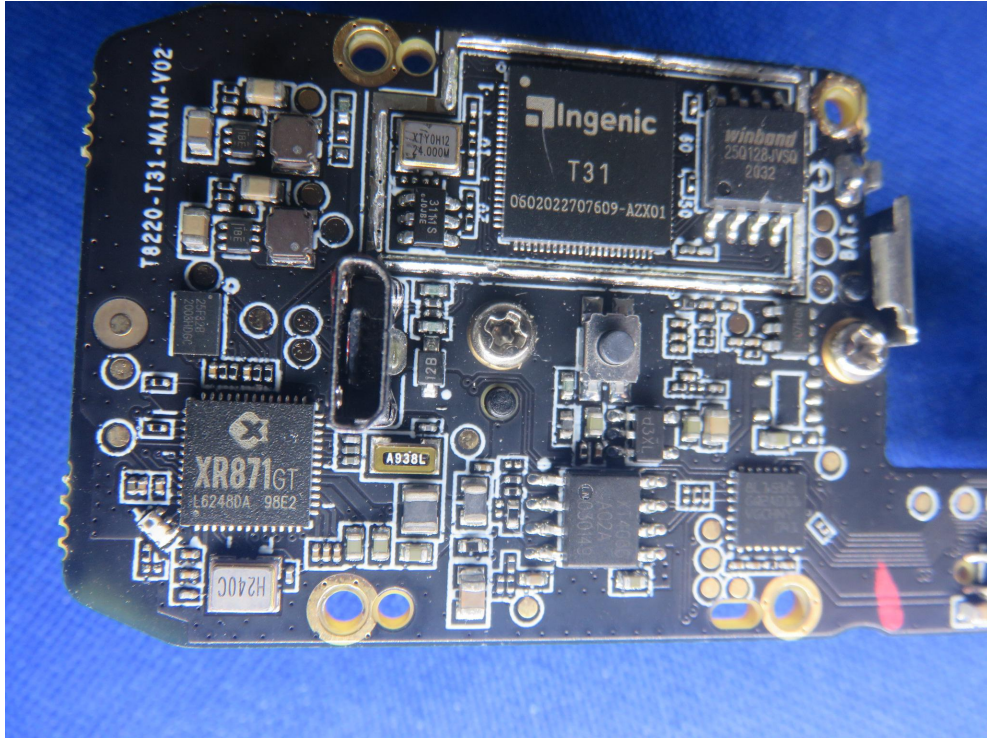

FCC ID: 2AOKB-T8220

ANT

INR21700M50T  
+FT069C099A1-