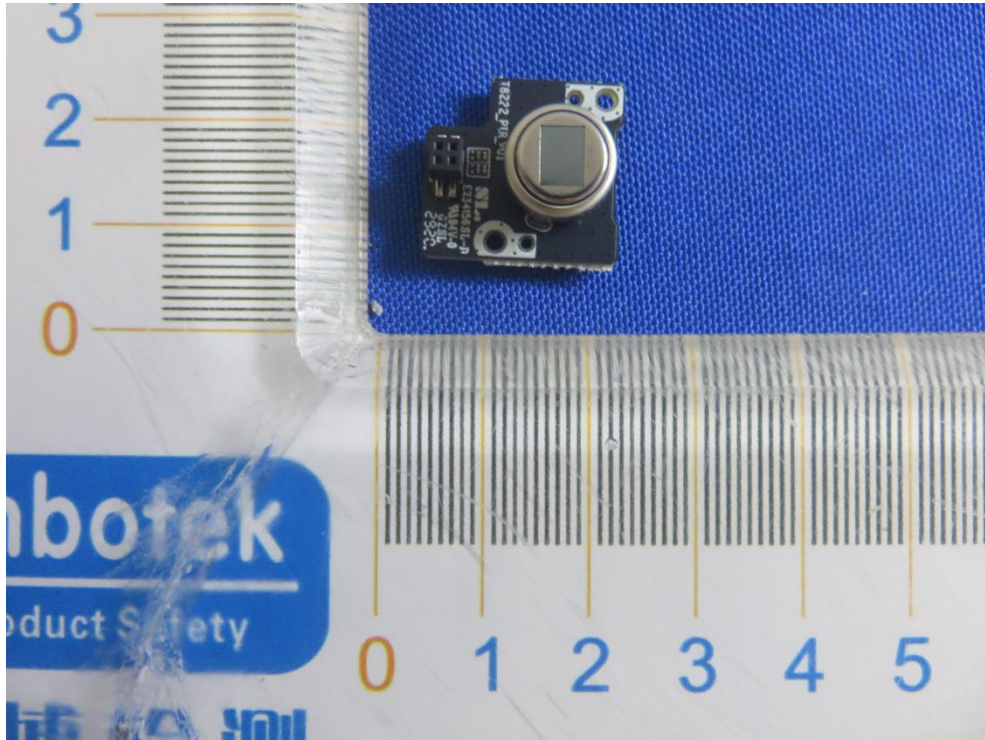

FCC ID: 2AOKB-T8220

ANT

INR21700M50T  
+FT069C099A1-