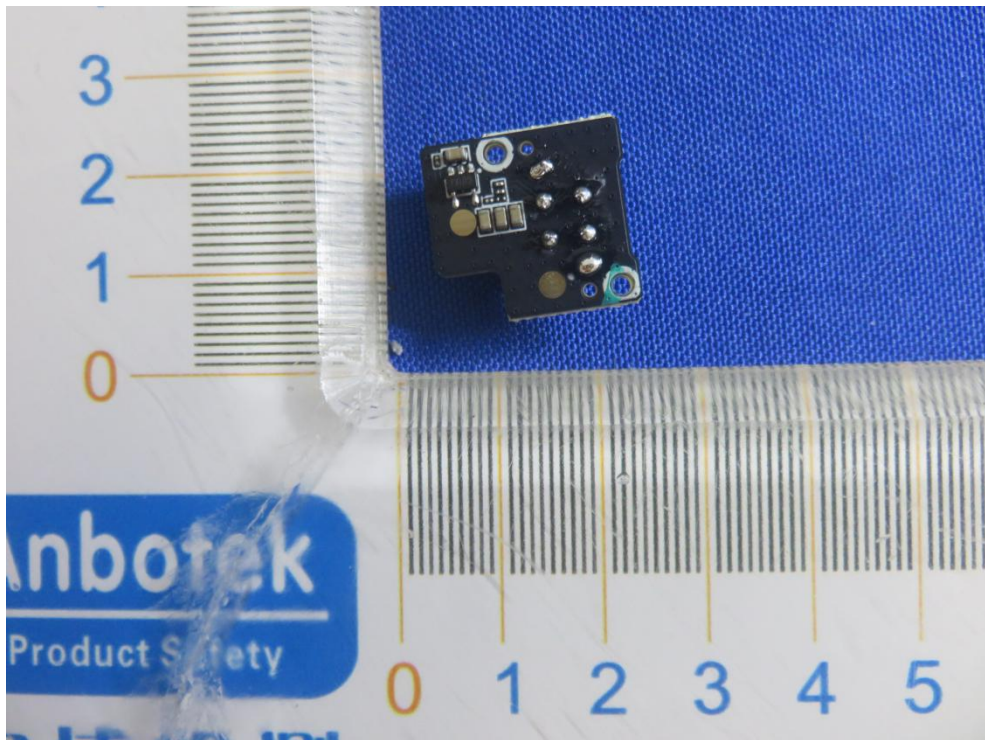

FCC ID: 2AOKB-T8220

ANT

INR21700M50T  
+FT069C099A1-