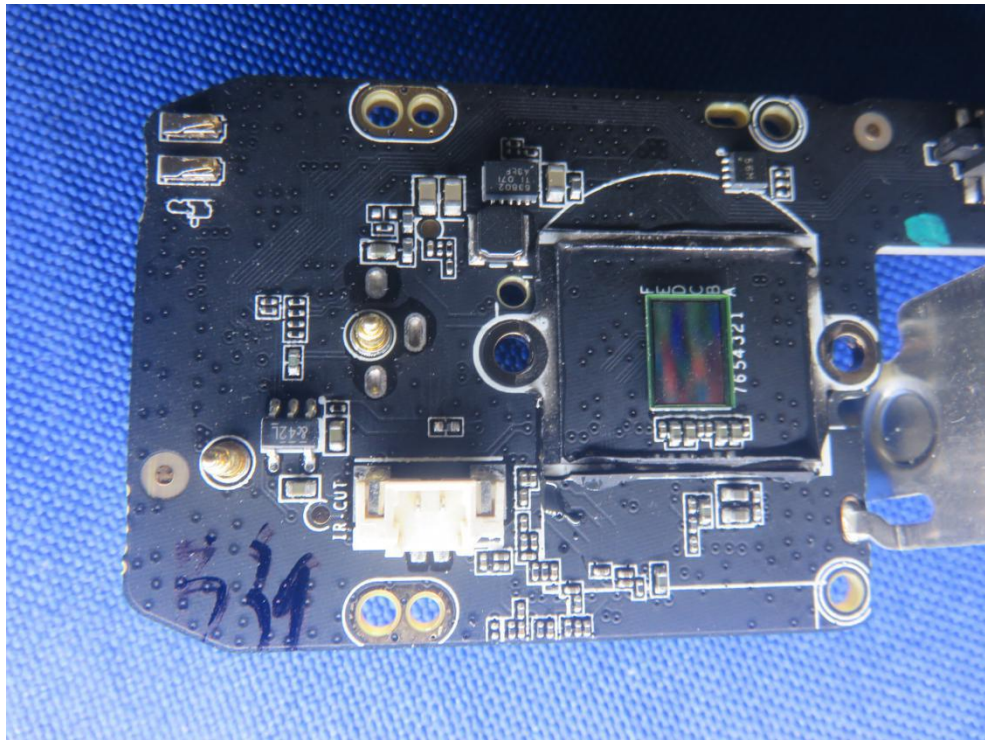

FCC ID: 2AOKB-T8220

ANT

INR21700M50T  
+FT069C099A1-