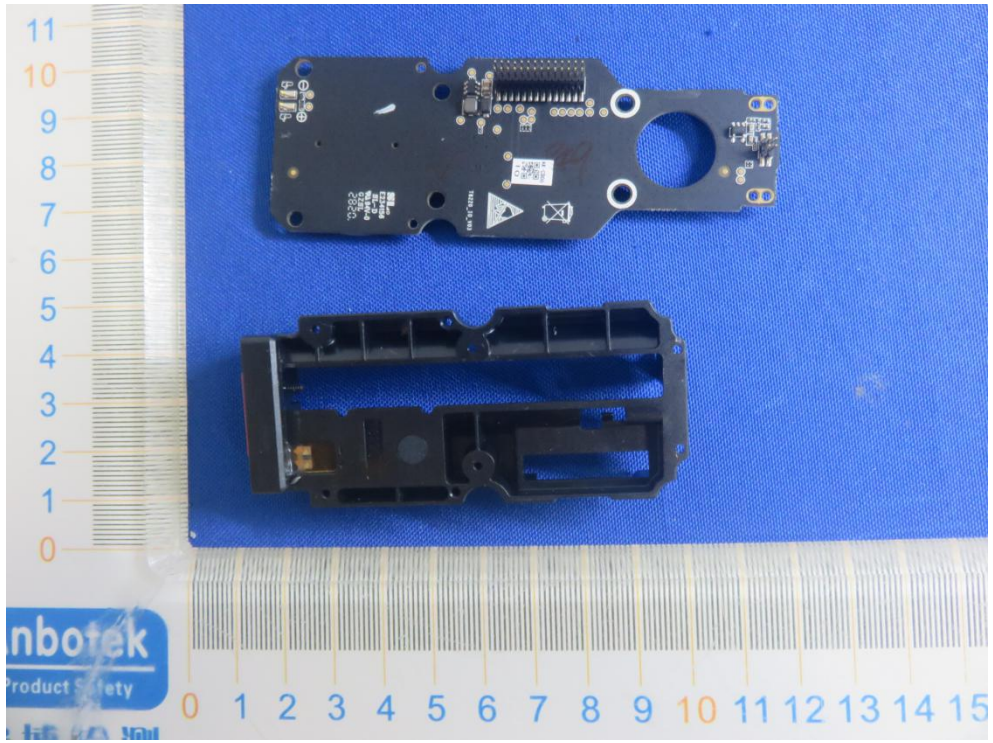

FCC ID: 2AOKB-T8220

ANT

INR21700M50T  
+FT069C099A1-