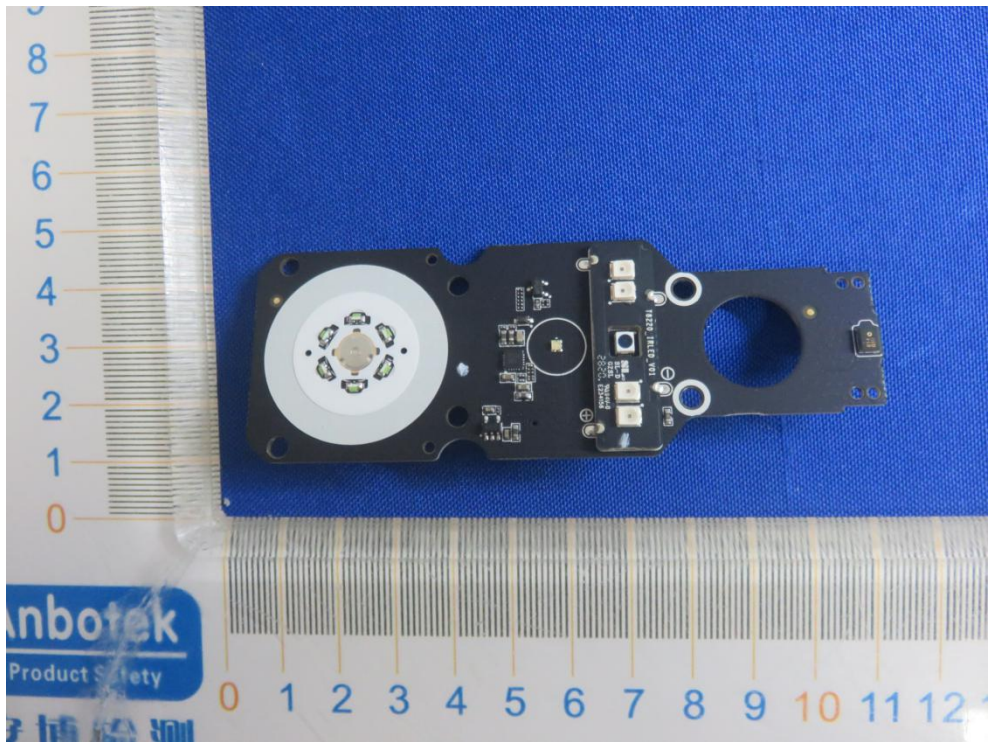

FCC ID: 2AOKB-T8220

ANT

INR21700M50T  
+FT069C099A1-