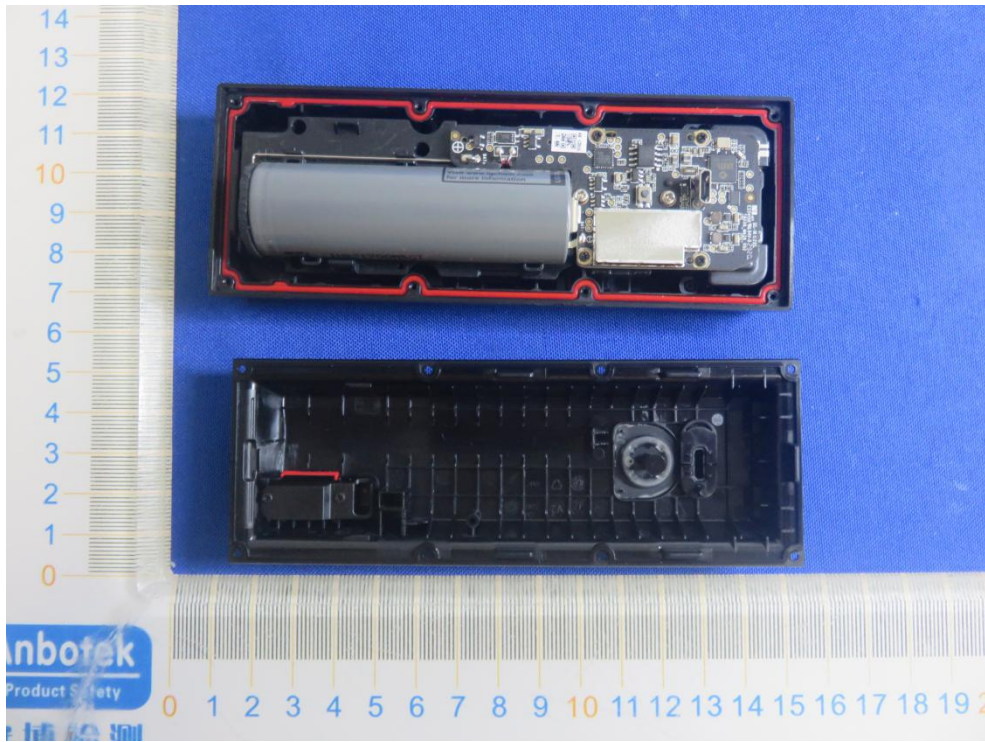

FCC ID: 2AOKB-T8220

ANT

INR21700M50T  
+FT069C099A1-