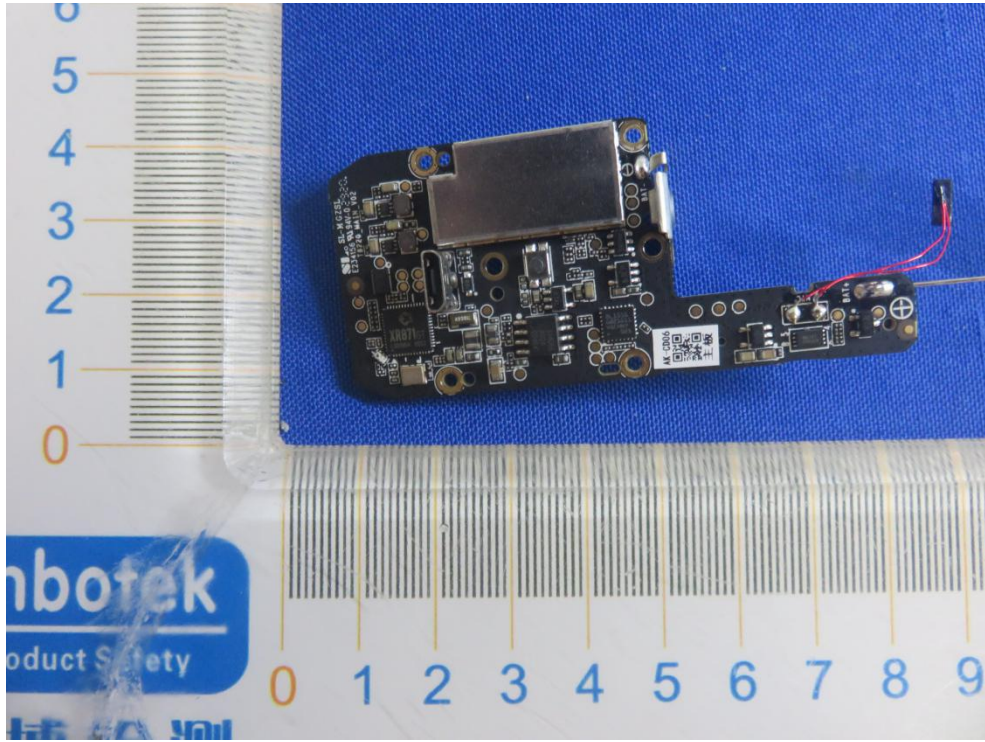

FCC ID: 2AOKB-T8220

ANT

INR21700M50T  
+FT069C099A1-