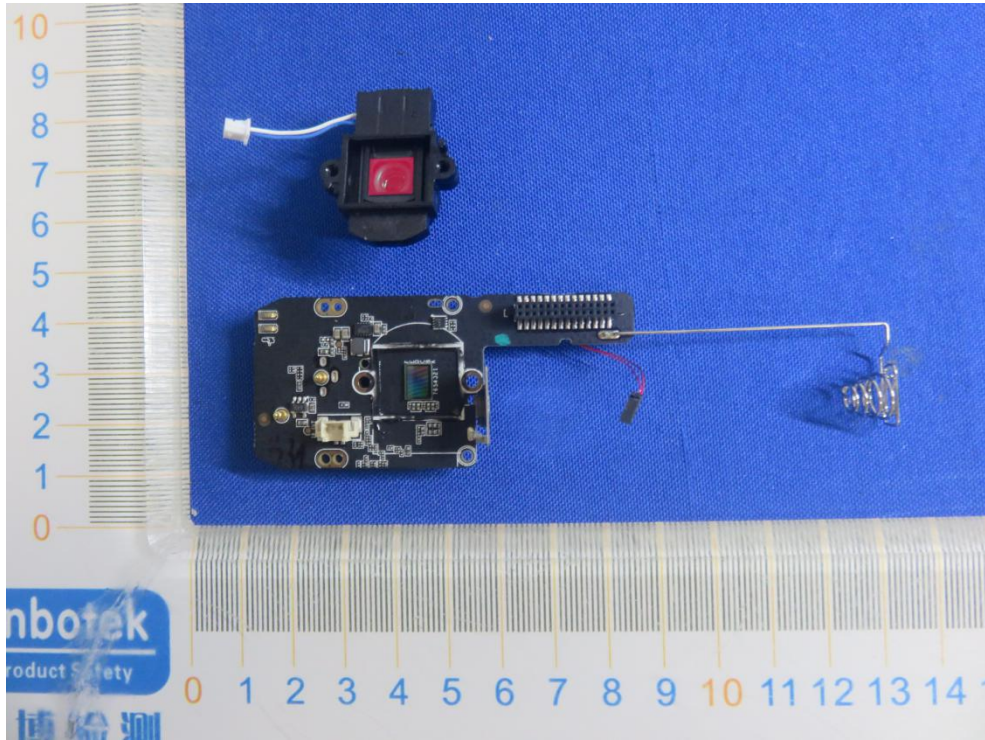

FCC ID: 2AOKB-T8220

ANT

INR21700M50T  
+FT069C099A1-