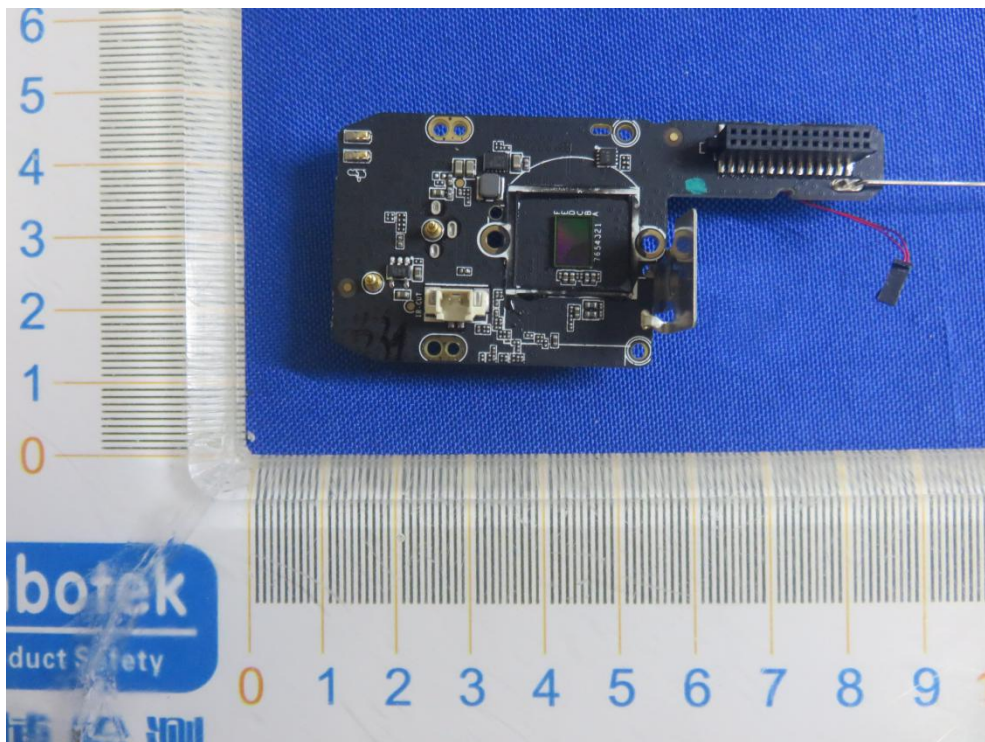

FCC ID: 2AOKB-T8220

ANT

INR21700M50T  
+FT069C099A1-