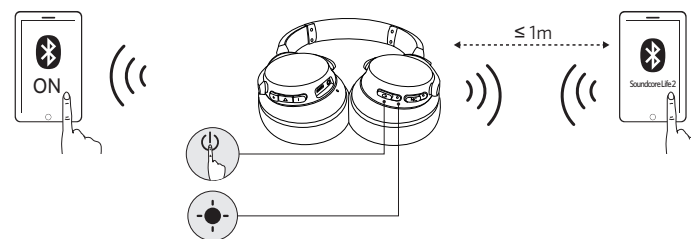

Parring

Start Bluetooth-parringstilstand, når Life 2 er slukket		Tryk og hold nede i 5 sekunder	
Start Bluetooth-parringstilstand, når Life 2 er tændt		Tryk og hold nede i 3 sekunder	
	Blinker hurtigt blåt	Parringstilstand	
	Lyser blåt (i 1,5 sekunder)	Tilsluttet til en enhed