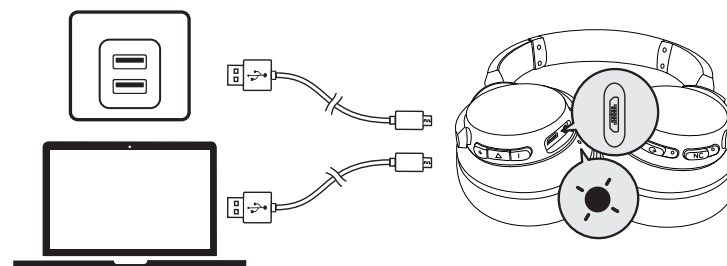

Carga de los auriculares