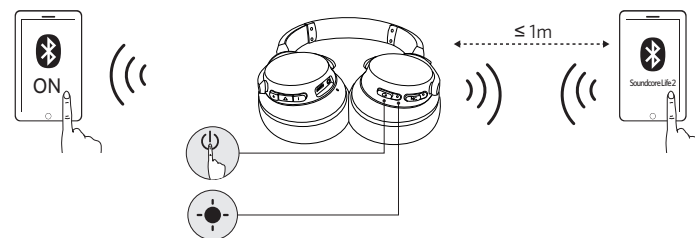

Integrierte Fernbedienung

	Drücken	Anruf annehmen / beenden
	1 Sekunde lang gedrückt halten	Anruf ablehnen
	Drücken	Wiedergabe / Pause

Mobiltelefon

	Drücken	Anruf annehmen / beenden Aktuellen Anruf auf Halten setzen und eingehenden Anruf annehmen
	1 Sekunde lang gedrückt halten	Anruf ablehnen Zwischen gehaltenen und aktiven Anrufen wechseln
	Blinkt langsam blau (Bluetooth-LED-Anzeige)	Anruf läuft
	Blinkt langsam blau (Bluetooth-LED-Anzeige)	Eingehender Anruf

	1 Sekunde lang gedrückt halten	Siri / andere Sprachsteuerungssoftware aktivieren
--	--------------------------------	---

Laden der Kopfhörer

	Benachrichtigungston (Ton)	
		Niedriger Akkustand
	Blinkt alle 60 Sekunden rot (Bluetooth-LED-Anzeige)	
	Leuchtet rot (Bluetooth-LED-Anzeige)	Ladevorgang Hinweis: Schalten Sie Life 2 während des Ladevorgangs nicht ein.
	Leuchtet blau (Bluetooth-LED-Anzeige)	Vollständig aufgeladen

Emparejamiento

Acceder al modo de emparejamiento Bluetooth cuando Life 2 esté apagado		Mantenga pulsado durante 5 segundos		
Acceder al modo de emparejamiento Bluetooth cuando Life 2 esté apagado		Mantenga pulsado durante 3 segundos		
	Parpadeo en azul rápido			Modo de emparejamiento
	Azul fijo (durante 1,5 segundos)			Conectado a un dispositivo