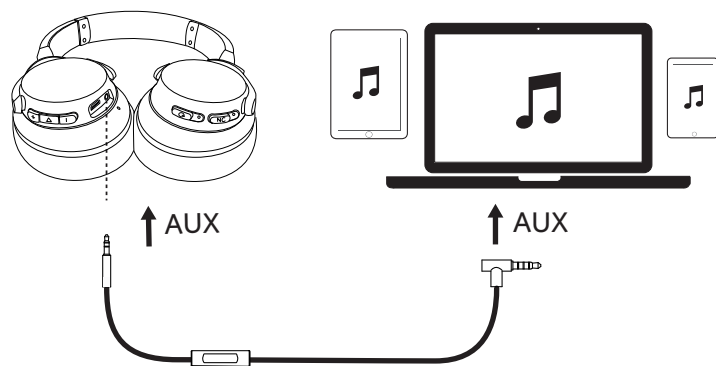

Parring

Start Bluetooth-parringstilstand, når Life 2 er slukket		Tryk og hold nede i 5 sekunder	
Start Bluetooth-parringstilstand, når Life 2 er tændt		Tryk og hold nede i 3 sekunder	
	Blinker hurtigt blåt	Parringstilstand	
	Lyser blåt (i 1,5 sekunder)	Tilsluttet til en enhed	

Kontrollementer

Bluetooth-tilstand

	Tryk	Afspil / pause
	Tryk og hold nede i 1 sekund	Næste nummer
	Tryk og hold nede i 1 sekund	Forrige nummer
	Tryk	Lydstyrke op / ned
Standardtilstand		Normal Equalizer
	Tryk to gange på multifunktionsknappen Bemærk: Tryk to gange for at skifte tilbage til Normal Equalizer.	BassUP™ (Dual Equalizer)
		Aktivering af ANC-tilstand (aktiv støjeliminerering)
	Tryk og hold nede i 1 sekund	Deaktivering af ANC-tilstand (aktiv støjeliminerering)

Aktiv støjeliminerering (ANC) blokerer støj fra omgivelserne, når man har Soundcore Life 2 på.

	Lyser grønt (NC-LED-indikator)	ANC-tilstand (aktiv støjeliminerering) er aktiveret
	NC-LED-indikator slukket	ANC-tilstand (aktiv støjeliminerering) er deaktiveret
	Blinker langsomt blåt	Normal Equalizer er aktiveret

Aux-in

Når du sætter et lyd kabel i skiftes der automatisk til AUX-tilstand, og Bluetooth-tilstand slukker (ANC-funktionen er slået til, når den er aktiveret i AUX-tilstand).

Når du bruger AUX-tilstand, kan du styre lyd afspilning og -styrke med den indbyggede fjernbetjening.