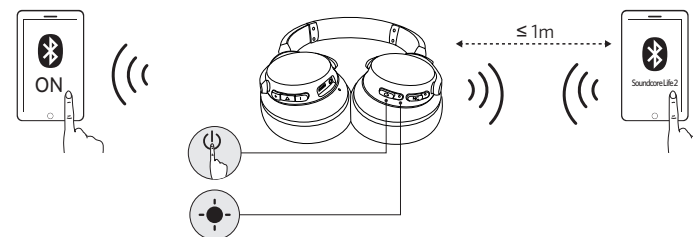

<https://www.soundcore.com/>

Maximum output power: 5.8dBm

Frequency band: 2.4G band (2.4000GHz-2.4835GHz)

Anker Innovations Limited

Room 1318-19, Hollywood Plaza, 610 Nathan Road, Mongkok, Kowloon, HongKong

Zapnutí/vypnutí

Zapnutí Bluetooth		Stiskněte a podržte alespoň na 3 sekundy		Bliká modře (LED indikátor Bluetooth)
Vypnutí Bluetooth		Stiskněte a podržte na 3 sekundy		Svítil červeně nepřerušovaně 1 sekundu (LED indikátor Bluetooth)
Zapnutí režimu ANC		Stiskněte a podržte alespoň na 1 sekundu		Svítil zeleně nepřerušovaně (LED indikátor režimu NC)
Vypnutí režimu ANC		Stiskněte a podržte alespoň na 1 sekundu		LED indikátor režimu NC nesvítil

Spárování

Vstup do režimu párování Bluetooth, když je funkce Life 2 vypnutá		Stiskněte a podržte na 5 sekund
Vstup do režimu párování Bluetooth, když je funkce Life 2 zapnutá		Stiskněte a podržte na 3 sekundy
	Rychle bliká modře	Režim párování
	Svítil modře nepřerušovaně (1,5 sekundy)	Připojeno k zařízení