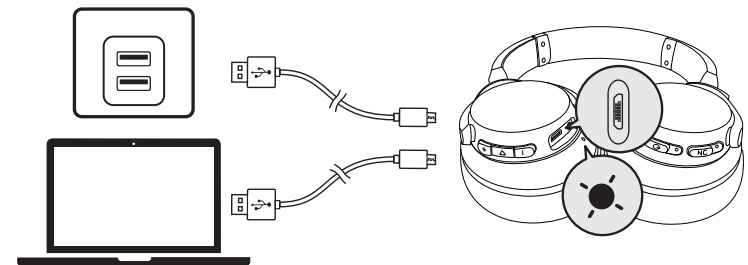

AUX-In

Beim Anschließen eines Audiokabels wird automatisch in den AUX-Modus geschaltet, und der Bluetooth-Modus wird deaktiviert (Die ANC-Funktion läuft, wenn sie im AUX-Modus aktiviert wird).

Im AUX-Modus steuern Sie die Wiedergabe und die Lautstärke über die integrierte Fernbedienung.

Integrierte Fernbedienung

	Drücken	Anruf annehmen / beenden
	1 Sekunde lang gedrückt halten	Anruf ablehnen
	Drücken	Wiedergabe / Pause

Mobiltelefon

	Drücken	Anruf annehmen / beenden Aktuellen Anruf auf Halten setzen und eingehenden Anruf annehmen
	1 Sekunde lang gedrückt halten	Anruf ablehnen Zwischen gehaltenen und aktiven Anrufen wechseln
	Blinkt langsam blau (Bluetooth-LED-Anzeige)	Anruf läuft
	Blinkt langsam blau (Bluetooth-LED-Anzeige)	Eingehender Anruf

	1 Sekunde lang gedrückt halten	Siri / andere Sprachsteuerungssoftware aktivieren
--	--------------------------------	---

Laden der Kopfhörer

	Benachrichtigungston (Ton)	
		Niedriger Akkustand
	Blinkt alle 60 Sekunden rot (Bluetooth-LED-Anzeige)	
	Leuchtet rot (Bluetooth-LED-Anzeige)	Ladevorgang Hinweis: Schalten Sie Life 2 während des Ladevorgangs nicht ein.
	Leuchtet blau (Bluetooth-LED-Anzeige)	Vollständig aufgeladen