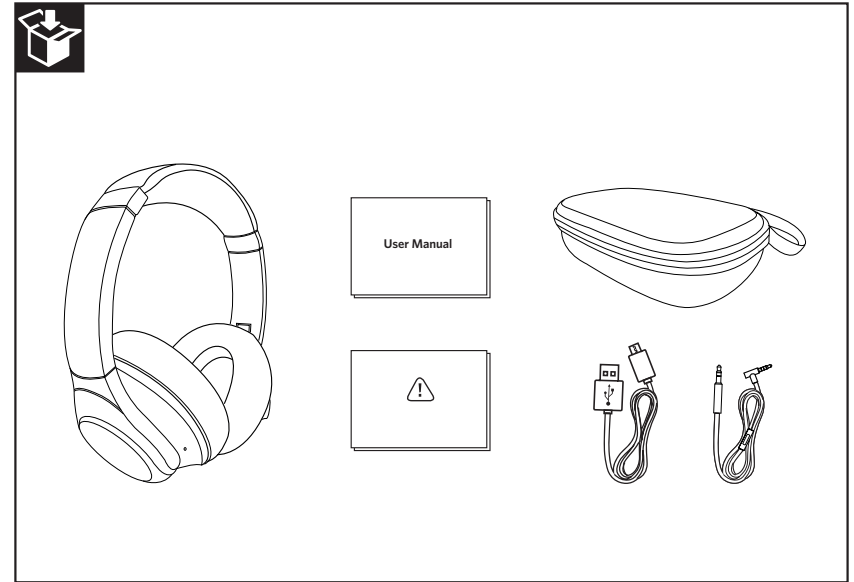

English	01
Čeština	05
Dansk	09
Deutsch	13
Español	17
Suomi	21
Français	25
Italiano	29
Portuguese	33
Svenska	37
Nederlands	41
Norsk	45
日本語	49
한국어	53
简体中文	57
繁體中文	61
Русский	65
العربية	69
ברית	73