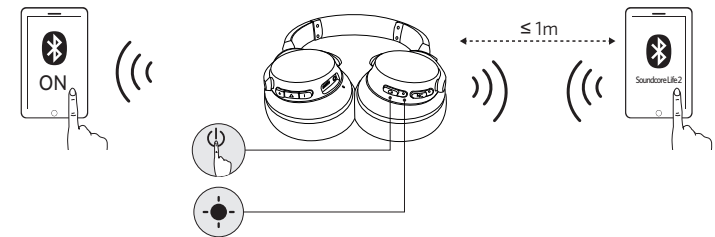

	Tryk og hold nede i 1 sekund	Aktiver Siri / anden stemmestyringssoftware
--	------------------------------	---

Opladning af høretelefonerne

	Meddelelseslyd (tone)	
	Blinker rødt hver 60 sekunder (Bluetooth-LED-indikator)	Lavt batteriniveau
	Lyser rødt (Bluetooth-LED-indikator)	Opladning Bemærk: Tænd ikke Life 2 under opladning.
	Lyser blå (Bluetooth-LED-indikator)	Fuldt opladet

Ein- / Ausschalten

Bluetooth ein		> 3"	Mindestens 3 Sekunden lang gedrückt halten		Blinkt blau (Bluetooth-LED-Anzeige)
Bluetooth aus		> 3"	3 Sekunden lang gedrückt halten		Leuchtet 1 Sekunde lang rot (Bluetooth-LED-Anzeige)
ANC ein		> 1"	Mindestens 1 Sekunde lang gedrückt halten		Leuchtet grün (NC-LED-Anzeige)
ANC aus		> 1"	Mindestens 1 Sekunde lang gedrückt halten		NC-LED-Anzeige aus

Das Koppeln

Bluetooth-Kopplungsmodus aktivieren, wenn Life 2 ausgeschaltet ist		> 5"	5 Sekunden lang gedrückt halten		
Bluetooth-Kopplungsmodus aktivieren, wenn Life 2 eingeschaltet ist		> 3"	3 Sekunden lang gedrückt halten		
	Blinkt schnell blau				Kopplungsmodus
	Leuchtet blau (1,5 Sekunden lang)				Mit einem Gerät verbunden