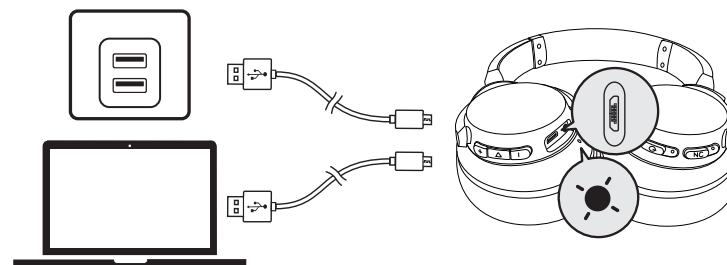

Opladning af høretelefonerne