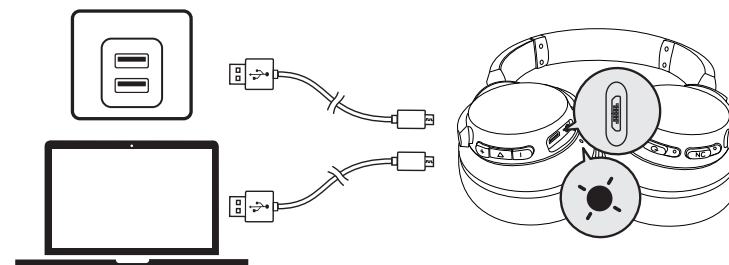

Nabíjení sluchátek