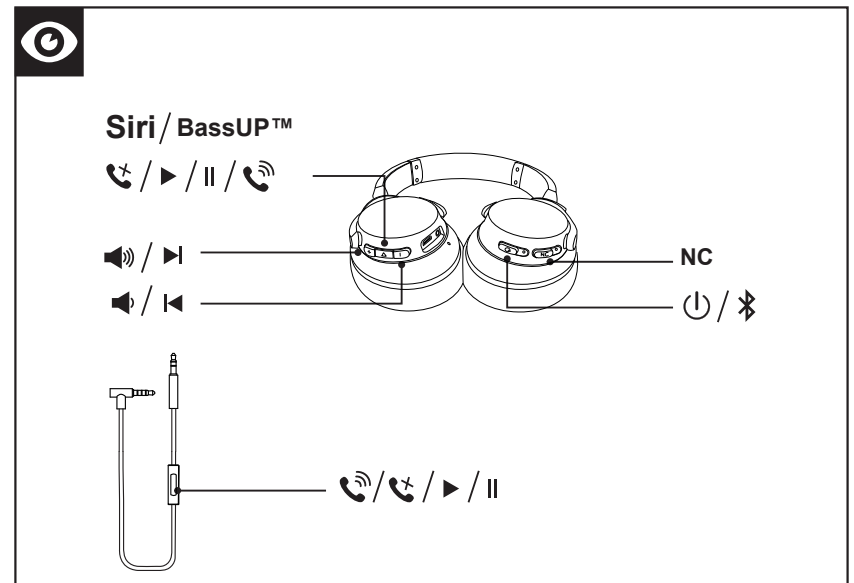

English	01
Čeština	05
Dansk	09
Deutsch	13
Español	17
Suomi	21
Français	25
Italiano	29
Portuguese	33
Svenska	37
Nederlands	41
Norsk	45
日本語	49
한국어	53
简体中文	57
繁體中文	61
Русский	65
العربية	69
ברית	73