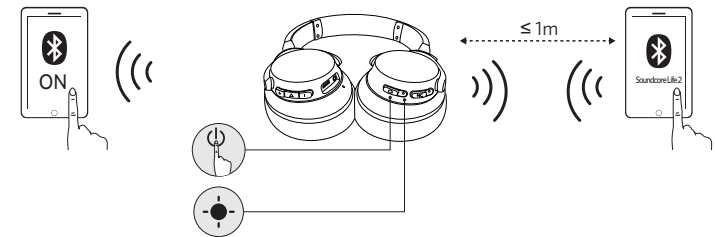

Pariliitos

Siirry Bluetooth-pariliitostilaan, kun Life 2 on poissa käytöstä	> 5s	Pidä painettuna viiden sekunnin ajan	
Siirry Bluetooth-pariliitostilaan, kun Life 2 on käytössä	> 3s	Pidä painettuna kolmen sekunnin ajan	
	Vilkkuu nopeasti sinisenä		Pariliitostila
	Palaa sinisenä (1,5 sekunnin ajan)		Liitetty laitteeseen