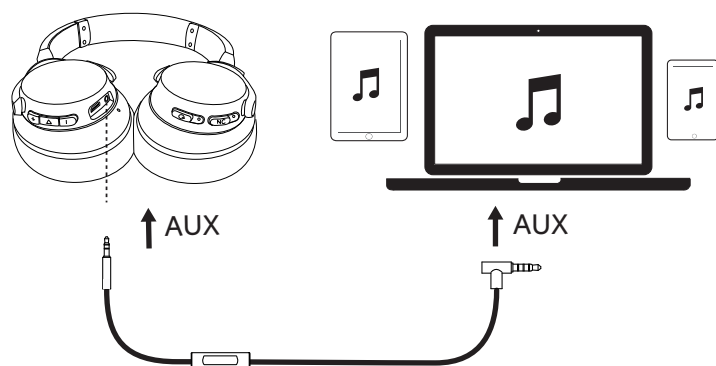

Emparejamiento

Acceder al modo de emparejamiento Bluetooth cuando Life 2 esté apagado		Mantenga pulsado durante 5 segundos		
Acceder al modo de emparejamiento Bluetooth cuando Life 2 esté apagado		Mantenga pulsado durante 3 segundos		
	Parpadeo en azul rápido			Modo de emparejamiento
	Azul fijo (durante 1,5 segundos)			Conectado a un dispositivo

Controles

Modo Bluetooth

	Pulse	Reproducir / pausar
	Mantener pulsado durante 1 segundo	Saltar a la pista siguiente
	Mantener pulsado durante 1 segundo	Saltar a la pista anterior
	Pulse	Subir / bajar volumen
Modo predeterminado		Ecuizador normal
	Pulse la tecla multifunción dos veces Nota: Pulse dos veces de nuevo para volver al modo de ecualizador normal.	Bassup™(doble ecualizador)
	Mantener pulsado durante 1 segundo	Activación del modo ANC (modo de cancelación de ruido activa) Desactivación del modo ANC (modo de cancelación de ruido activa)

El modo de cancelación de ruido activa (ANC) bloquea el ruido del entorno mientras se usa Soundcore Life 2.

	Verde fijo (indicador LED de NC)	El modo ANC (modo de cancelación de ruido activa) está activado
	Indicador LED de NC apagado	El modo ANC (modo de cancelación de ruido activa) está desactivado
	Parpadeo en azul lento	Ecuizador normal activado

Modo Aux

Al conectar un cable de audio se cambiará automáticamente al modo AUX y se desactivará la conexión Bluetooth. (La opción ANC funciona cuando está activada en el modo Aux).

Al utilizar el modo AUX, controle el volumen y la reproducción de audio a través del mando a distancia incluido.