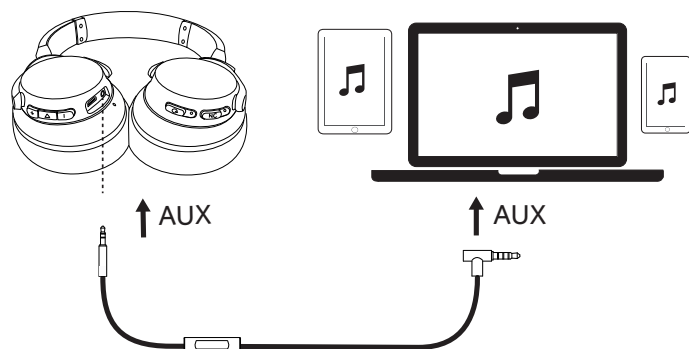

Spárování

Vstup do režimu párování Bluetooth, když je funkce Life 2 vypnutá		Stiskněte a podržte na 5 sekund
Vstup do režimu párování Bluetooth, když je funkce Life 2 zapnutá		Stiskněte a podržte na 3 sekundy
	Rychle bliká modře	Režim párování
	Svítil modře nepřerušovaně (1,5 sekundy)	Připojeno k zařízení

Ovládání

Režim Bluetooth

	Stiskněte	Přehrávání/pozastavení
	Stiskněte a podržte na 1 sekundu	Následující skladba
	Stiskněte a podržte na 1 sekundu	Předchozí skladba
	Stiskněte	Zvýšení/snížení hlasitosti
Výchozí nastavení		Funkce Normální ekvalizér
	Stiskněte multifunkční tlačítko dvakrát Poznámka: Opětovným dvojitým stiskem tlačítka se vrátíte do funkce Normální ekvalizér.	Funkce BassUP™ (Duální ekvalizér)
	Stiskněte a podržte na 1 sekundu	Aktivace režimu ANC (Režim aktivního tlumení šumu) Deaktivace režimu ANC (Režim aktivního tlumení šumu)

Režim aktivního tlumení šumu (ANC) blokuje šum z okolního prostředí během používání zařízení Soundcore Life 2.

	Svítil zeleně nepřerušovaně (LED indikátor režimu NC)	Režim ANC (Režim aktivního tlumení šumu) je aktivován
	LED indikátor režimu NC nesvítil	Režim ANC (Režim aktivního tlumení šumu) je deaktivován
	Pomalou bliká modře	Funkce Normální ekvalizér je aktivována

Vstup AUX

Připojení audiokabelu způsobí automatické přepnutí do režimu AUX a vypnutí režimu Bluetooth (funkce ANC je při aktivovaném režimu AUX zapnutá).

Při použití režimu AUX ovládejte přehrávání zvuku a hlasitost zabudovaným ovladačem.