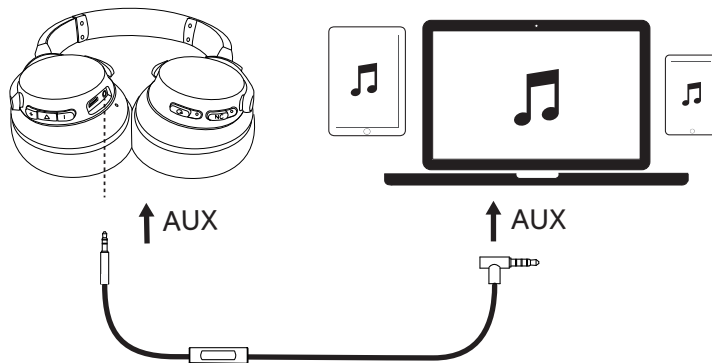

Das Koppeln

Bluetooth-Kopplungsmodus aktivieren, wenn Life 2 ausgeschaltet ist		> 5"	5 Sekunden lang gedrückt halten		
Bluetooth-Kopplungsmodus aktivieren, wenn Life 2 eingeschaltet ist		> 3"	3 Sekunden lang gedrückt halten		
	Blinkt schnell blau				Kopplungsmodus
	Leuchtet blau (1,5 Sekunden lang)				Mit einem Gerät verbunden

Bedienung

Bluetooth-Modus

	Drücken	Wiedergabe / Pause
	1 Sekunde lang gedrückt halten	Nächster Titel
	1 Sekunde lang gedrückt halten	Vorheriger Titel
	Drücken	Lauter / leiser
Standardmodus		Normaler Equalizer
	Multifunktions Taste zweimal drücken Hinweis: Zweimal drücken, um zum normalen Equalizer zurückzuwechseln.	BassUP™ (Dualer Equalizer)
	1 Sekunde lang gedrückt halten	ANC-Modus (Active Noise Cancelling-Modus) aktivieren ANC-Modus (Active Noise Cancelling-Modus) deaktivieren

Im ANC-Modus (Active Noise Cancelling) werden Umgebungsgeräusche beim Tragen des Soundcore Life 2 unterdrückt.

	Leuchtet grün (NC-LED-Anzeige)	ANC-Modus (Active Noise Cancelling-Modus) ist aktiviert
	NC-LED-Anzeige aus	ANC-Modus (Active Noise Cancelling-Modus) ist deaktiviert
	Blinkt langsam blau	Normaler Equalizer aktiviert

AUX-In

Beim Anschließen eines Audiokabels wird automatisch in den AUX-Modus geschaltet, und der Bluetooth-Modus wird deaktiviert (Die ANC-Funktion läuft, wenn sie im AUX-Modus aktiviert wird).

Im AUX-Modus steuern Sie die Wiedergabe und die Lautstärke über die integrierte Fernbedienung.