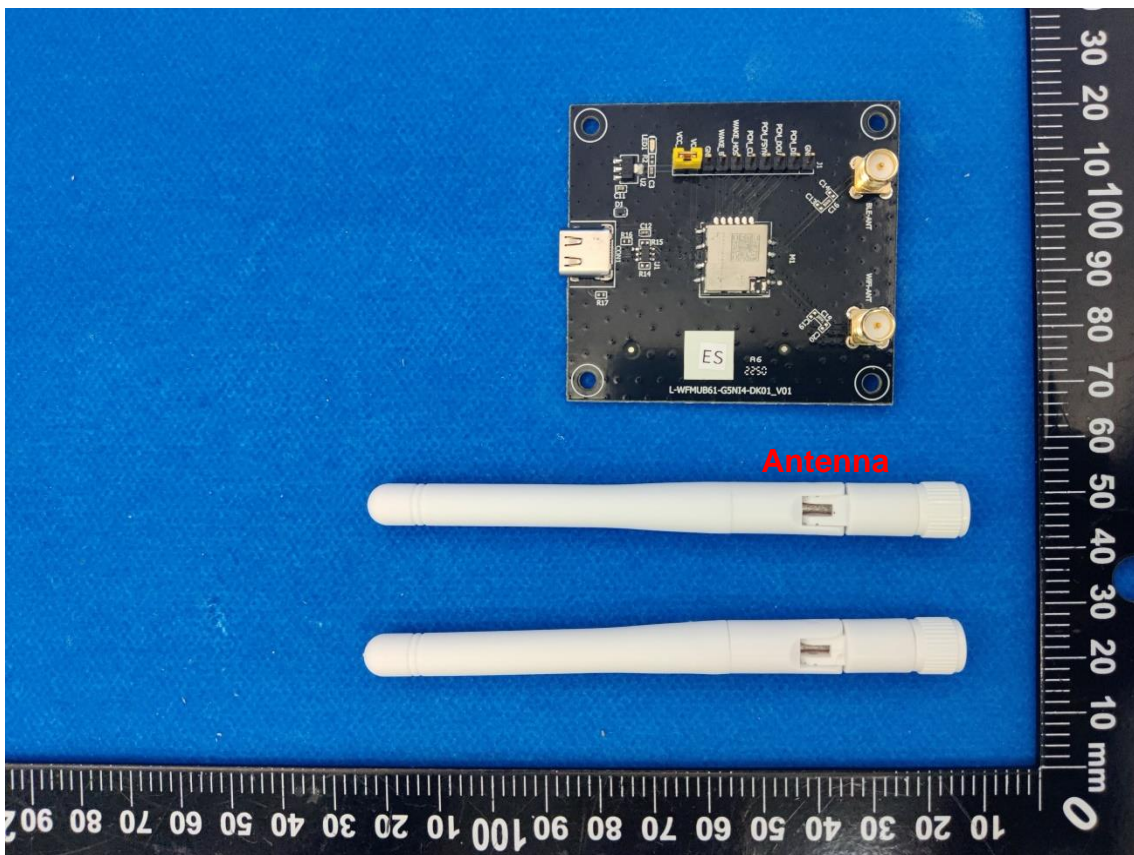

FCC ID: 2AOFDL-WFMUB61

Internal Photos

Antenna