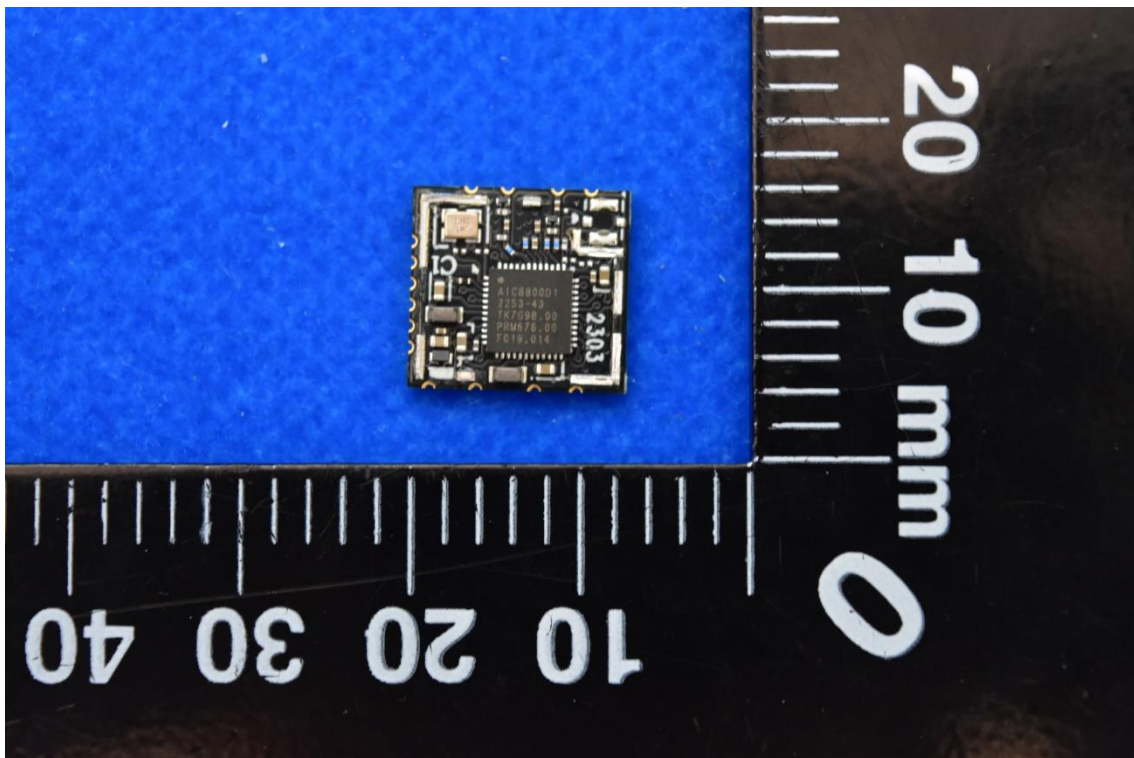

FCC ID: 2AOFDL-WFMUB61

Internal Photos

Antenna