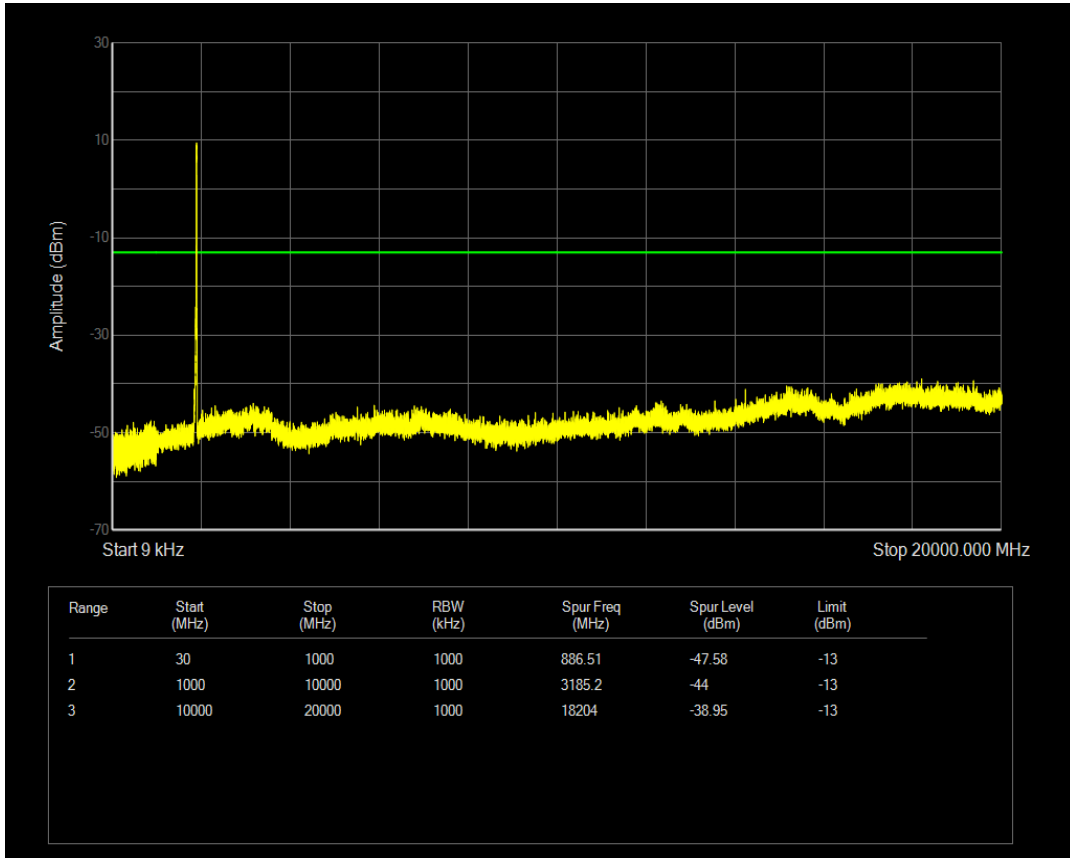

Band25 QPSK BW=15MHz Channel=26115 RB Size=1 Position=#0

Band25 QPSK BW=15MHz Channel=26115 RB Size=75 Position=#0

Band25 QPSK BW=20MHz Channel=26365 RB Size=1 Position=#0

Band25 QPSK BW=20MHz Channel=26365 RB Size=100 Position=#0

Band25 QPSK BW=20MHz Channel=26140 RB Size=100 Position=#0

Band25 QPSK BW=15MHz Channel=26615 RB Size=75 Position=#0

Band25 QPSK BW=20MHz Channel=26140 RB Size=1 Position=#0

Band25 QPSK BW=3MHz Channel=26055 RB Size=1 Position=#0