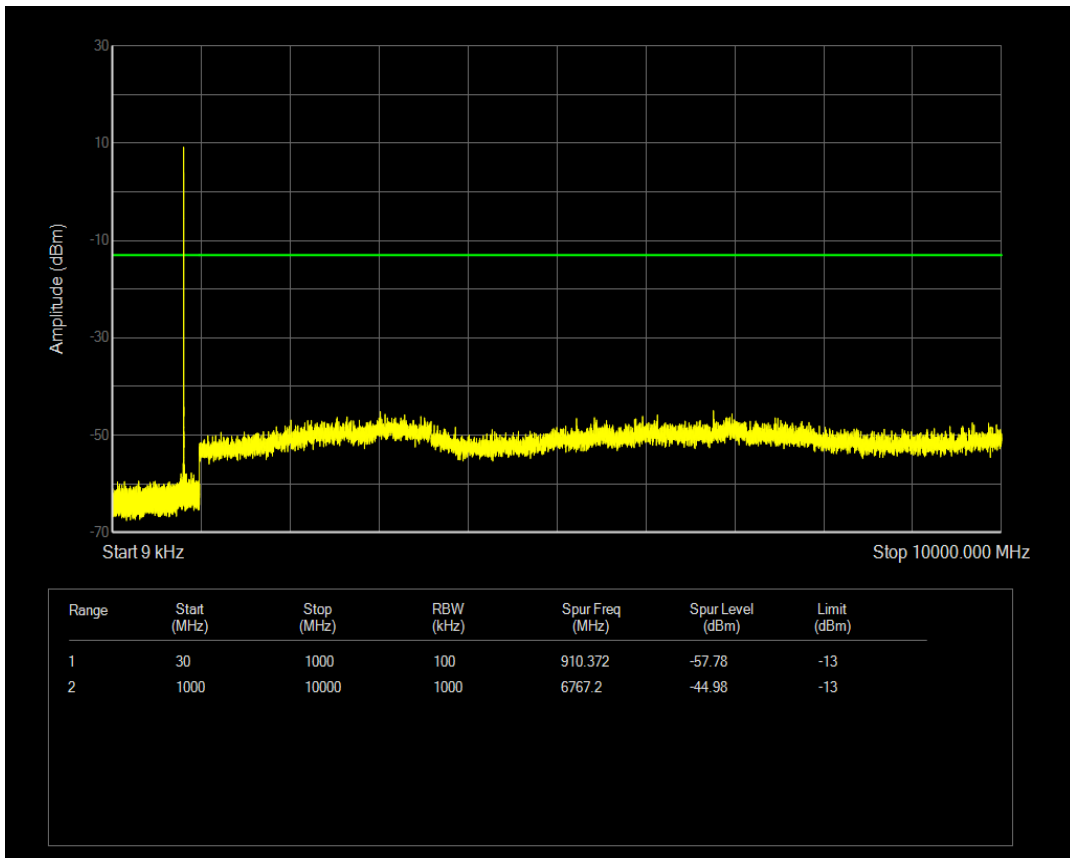

Band26(824-849) QPSK BW=1.4MHz Channel=26915 RB Size=6 Position=#0

Band26(824-849) QPSK BW=1.4MHz Channel=27033 RB Size=1 Position=#0

Band26(824-849) QPSK BW=1.4MHz Channel=27033 RB Size=6 Position=#0

Band26(824-849) QPSK BW=1.4MHz Channel=26797 RB Size=1 Position=#0

Band26(824-849) QPSK BW=1.4MHz Channel=26797 RB Size=6 Position=#0

Band26(824-849) QPSK BW=1.4MHz Channel=26915 RB Size=1 Position=#0

Band26(824-849) QPSK BW=10MHz Channel=26915 RB Size=50 Position=#0

Band26(824-849) QPSK BW=10MHz Channel=26990 RB Size=1 Position=#0