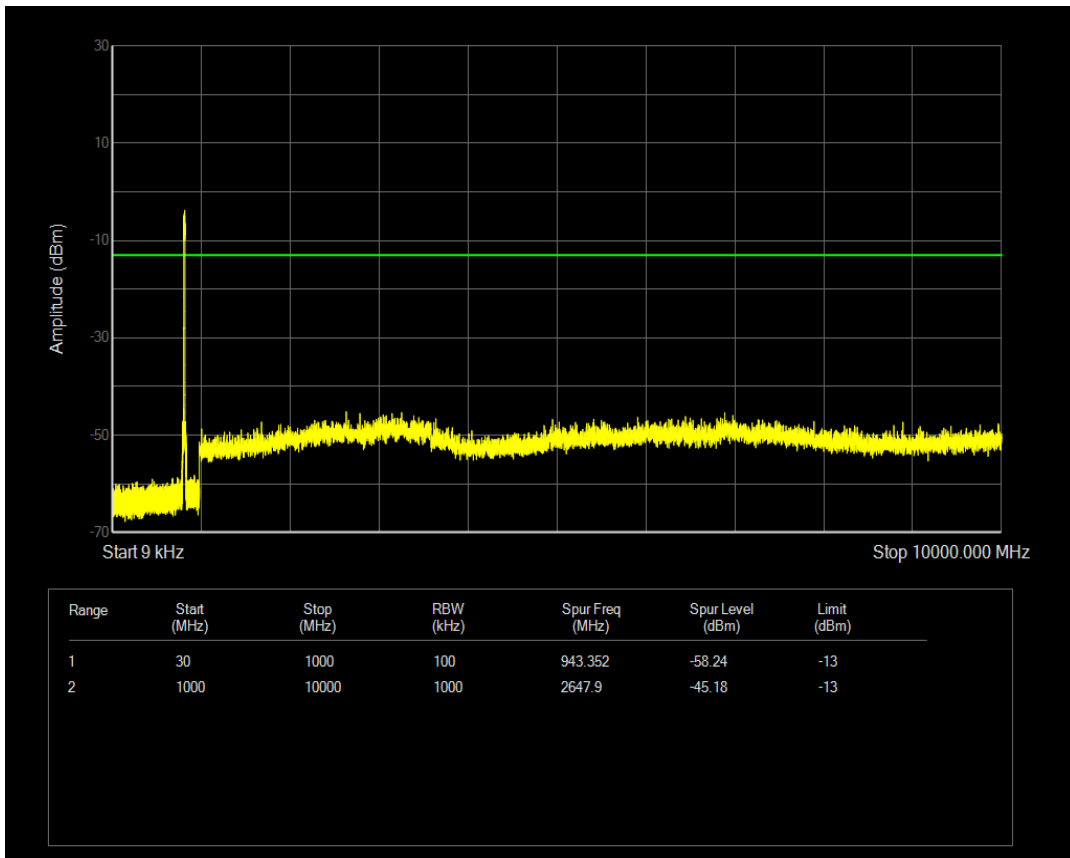

Band26(824-849) QPSK BW=1.4MHz Channel=26797 RB Size=6 Position=#0

Band26(824-849) QPSK BW=1.4MHz Channel=26915 RB Size=1 Position=#0

Band26(824-849) QPSK BW=10MHz Channel=26915 RB Size=50 Position=#0

Band26(824-849) QPSK BW=10MHz Channel=26990 RB Size=1 Position=#0

Band26(824-849) QPSK BW=10MHz Channel=26915 RB Size=1 Position=#0

Band26(824-849) QPSK BW=10MHz Channel=26840 RB Size=1 Position=#0

Band26(824-849) QPSK BW=10MHz Channel=26840 RB Size=50 Position=#0

Band26(824-849) QPSK BW=15MHz Channel=26915 RB Size=1 Position=#0

Band26(824-849) QPSK BW=15MHz Channel=26915 RB Size=75 Position=#0

Band26(824-849) QPSK BW=15MHz Channel=26865 RB Size=75 Position=#0

Band26(824-849) QPSK BW=10MHz Channel=26990 RB Size=50 Position=#0

Band26(824-849) QPSK BW=15MHz Channel=26865 RB Size=1 Position=#0