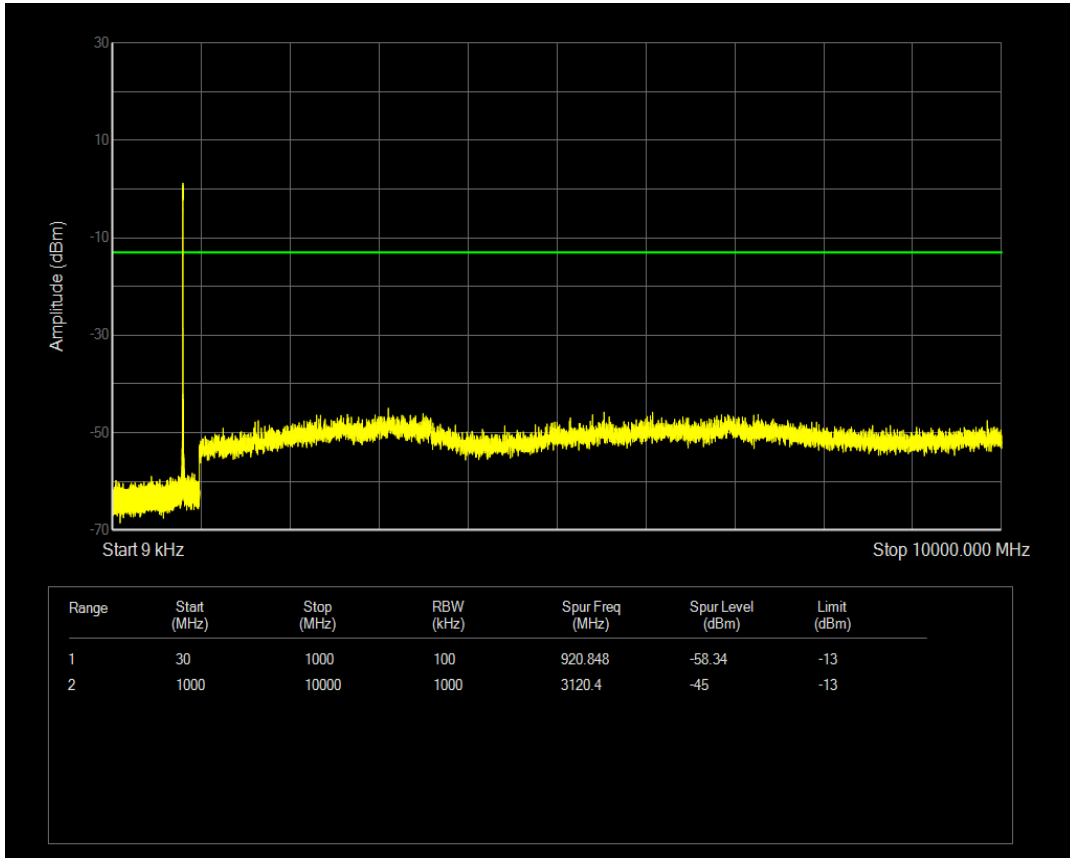

Band26(814-824) QPSK BW=3MHz Channel=26775 RB Size=1 Position=#0

Band26(814-824) QPSK BW=10MHz Channel=26740 RB Size=50 Position=#0

Band26(814-824) QPSK BW=3MHz Channel=26705 RB Size=1 Position=#0

Band26(814-824) QPSK BW=3MHz Channel=26705 RB Size=15 Position=#0