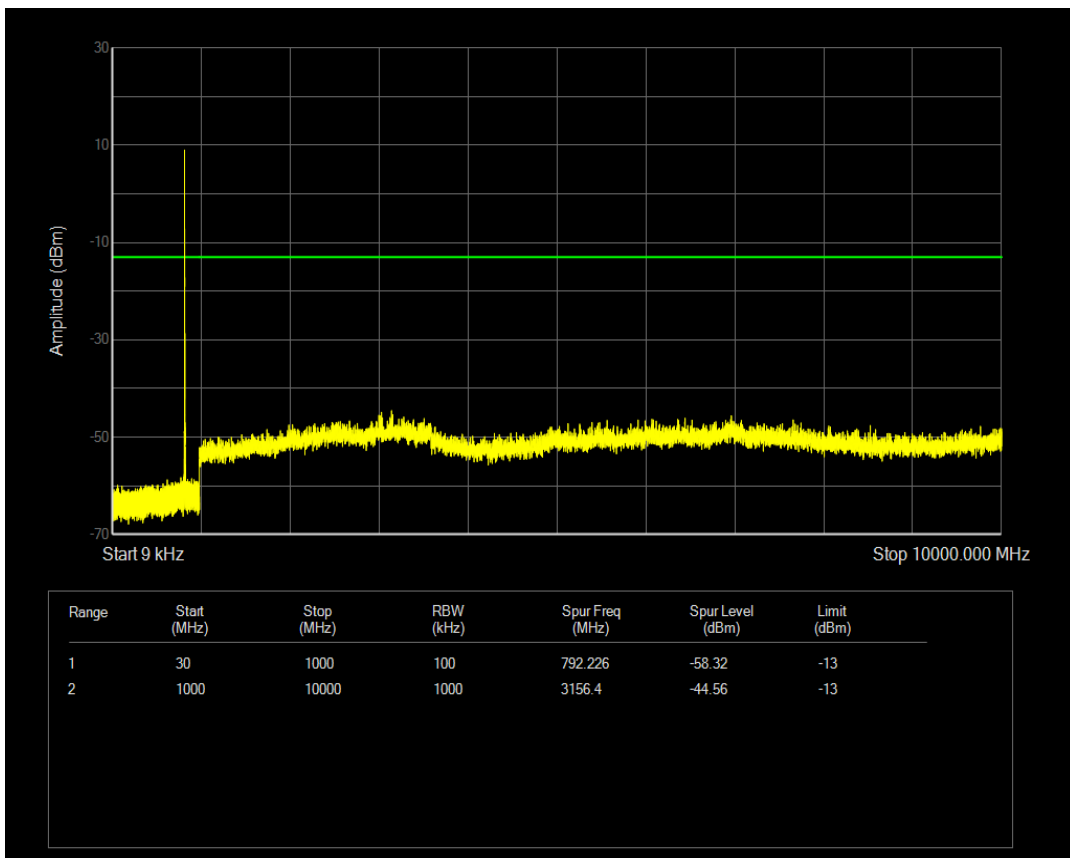

Band26(824-849) QPSK BW=15MHz Channel=26965 RB Size=75 Position=#0

Band26(824-849) QPSK BW=3MHz Channel=26805 RB Size=1 Position=#0

Band26(824-849) QPSK BW=5MHz Channel=26815 RB Size=25 Position=#0

Band26(824-849) QPSK BW=5MHz Channel=26915 RB Size=1 Position=#0

Band26(824-849) QPSK BW=5MHz Channel=26815 RB Size=1 Position=#0

Band26(824-849) QPSK BW=3MHz Channel=27025 RB Size=1 Position=#0

Band26(824-849) QPSK BW=3MHz Channel=27025 RB Size=15 Position=#0

Band26(824-849) QPSK BW=5MHz Channel=27015 RB Size=25 Position=#0