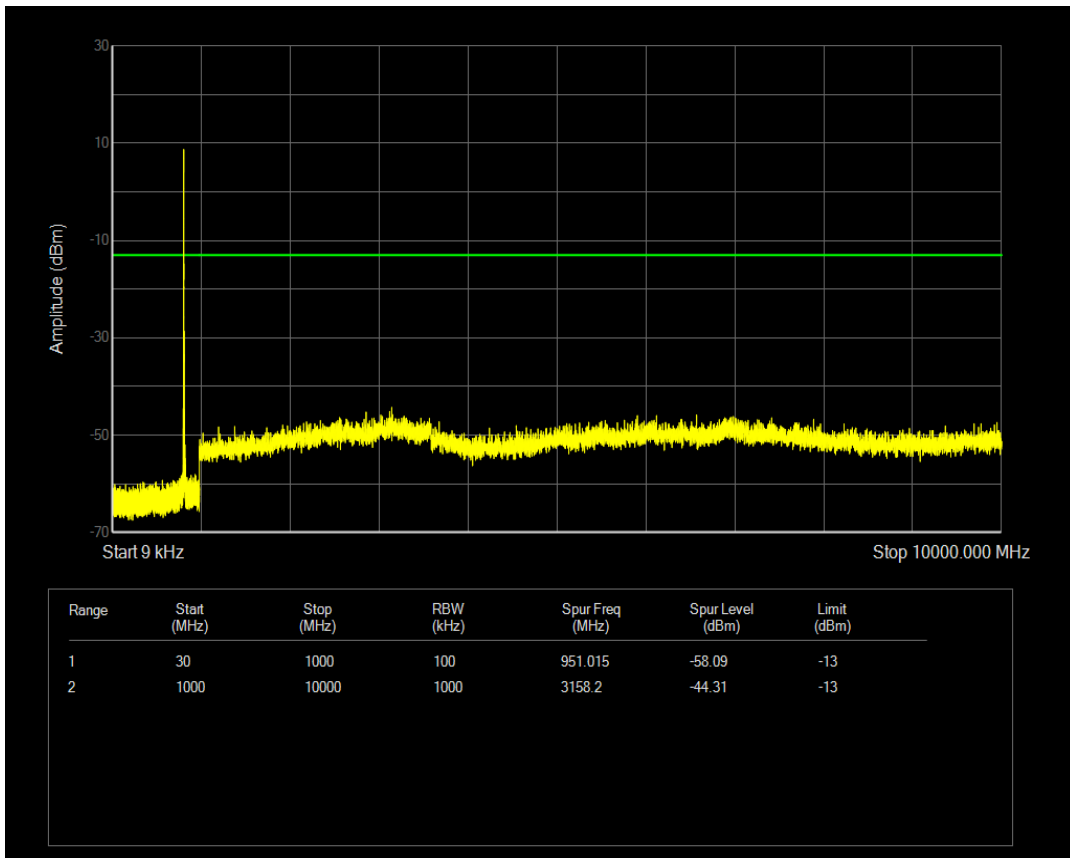

Band26(824-849) QPSK BW=1.4MHz Channel=26915 RB Size=6 Position=#0

Band26(824-849) QPSK BW=1.4MHz Channel=27033 RB Size=1 Position=#0

Band26(824-849) QPSK BW=1.4MHz Channel=27033 RB Size=6 Position=#0

Band26(824-849) QPSK BW=1.4MHz Channel=26797 RB Size=1 Position=#0

Band26(824-849) QPSK BW=1.4MHz Channel=26797 RB Size=6 Position=#0

Band26(824-849) QPSK BW=1.4MHz Channel=26915 RB Size=1 Position=#0

Band26(824-849) QPSK BW=10MHz Channel=26915 RB Size=50 Position=#0

Band26(824-849) QPSK BW=10MHz Channel=26990 RB Size=1 Position=#0

Band26(824-849) QPSK BW=10MHz Channel=26915 RB Size=1 Position=#0

Band26(824-849) QPSK BW=10MHz Channel=26840 RB Size=1 Position=#0

Band26(824-849) QPSK BW=10MHz Channel=26840 RB Size=50 Position=#0

Band26(824-849) QPSK BW=15MHz Channel=26915 RB Size=1 Position=#0