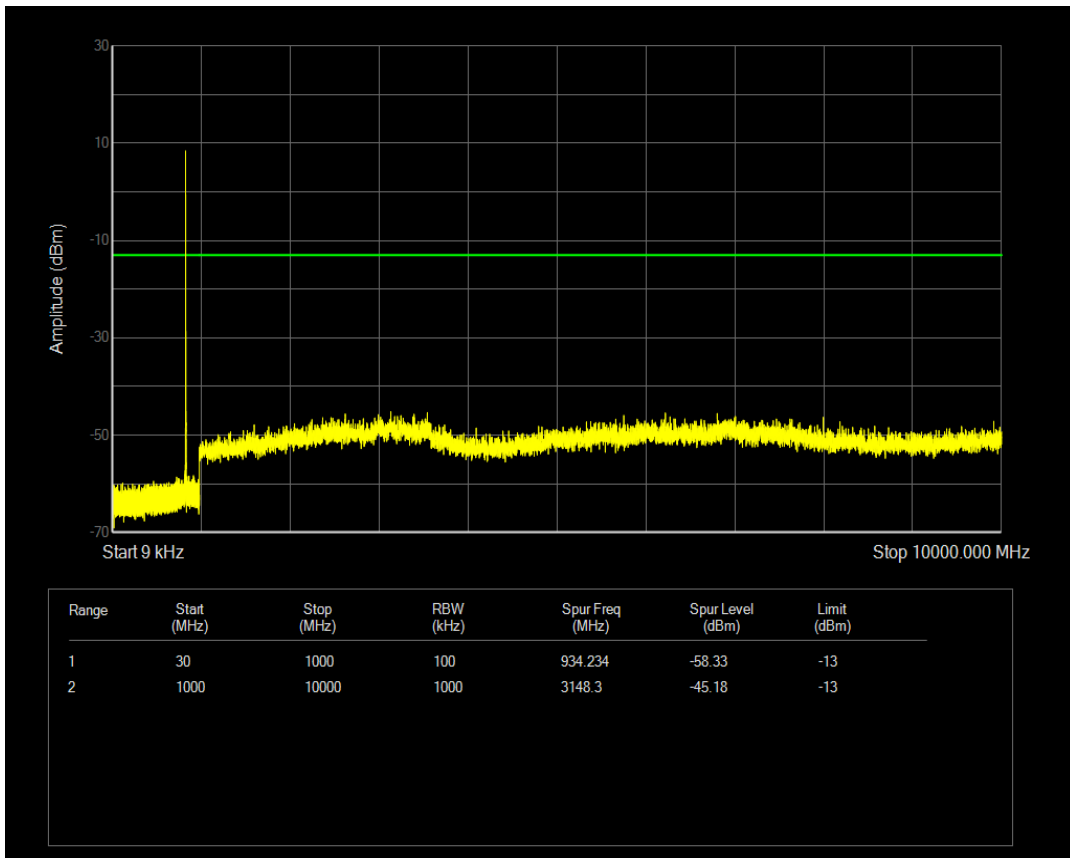

Band26(824-849) QPSK BW=15MHz Channel=26965 RB Size=75 Position=#0

Band26(824-849) QPSK BW=3MHz Channel=26805 RB Size=1 Position=#0

Band26(824-849) QPSK BW=5MHz Channel=26815 RB Size=25 Position=#0

Band26(824-849) QPSK BW=5MHz Channel=26915 RB Size=1 Position=#0

Band26(824-849) QPSK BW=5MHz Channel=26815 RB Size=1 Position=#0

Band26(824-849) QPSK BW=3MHz Channel=27025 RB Size=1 Position=#0

Band26(824-849) QPSK BW=3MHz Channel=27025 RB Size=15 Position=#0

Band26(824-849) QPSK BW=5MHz Channel=27015 RB Size=25 Position=#0