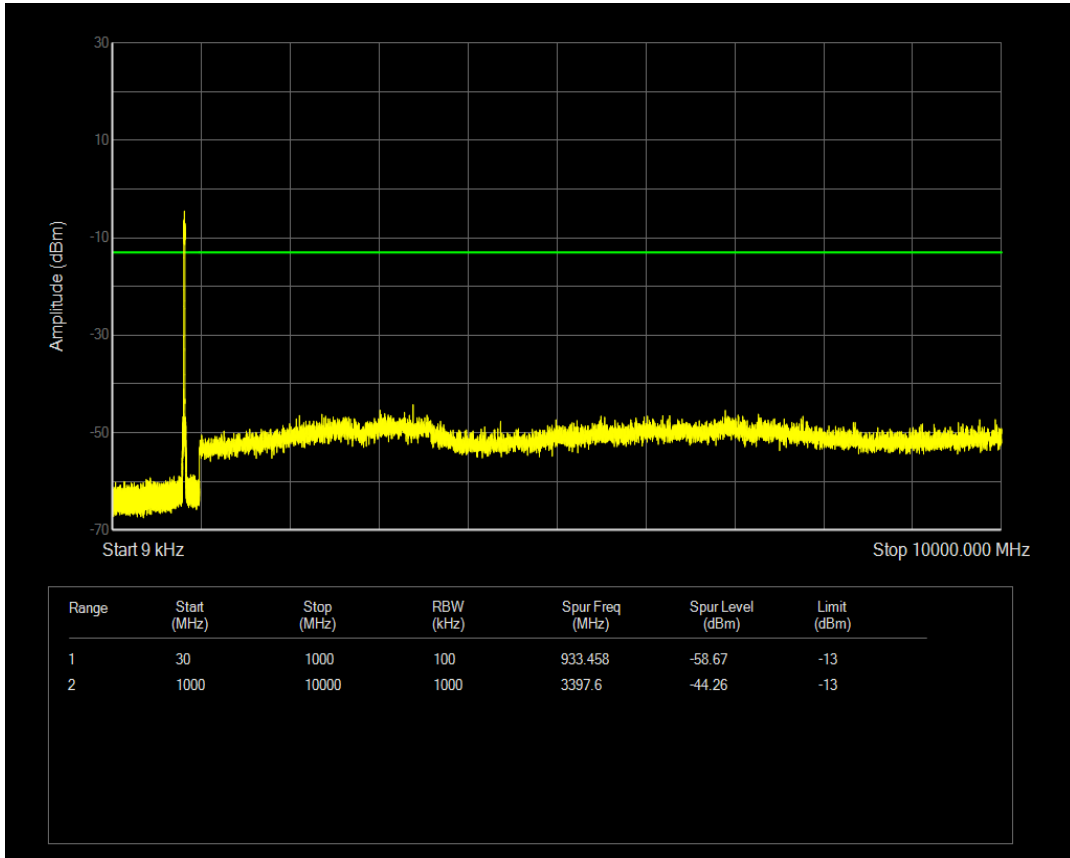

Band26(824-849) 16QAM BW=15MHz Channel=26865 RB Size=75 Position=#0

Band26(824-849) 16QAM BW=15MHz Channel=26915 RB Size=1 Position=#0