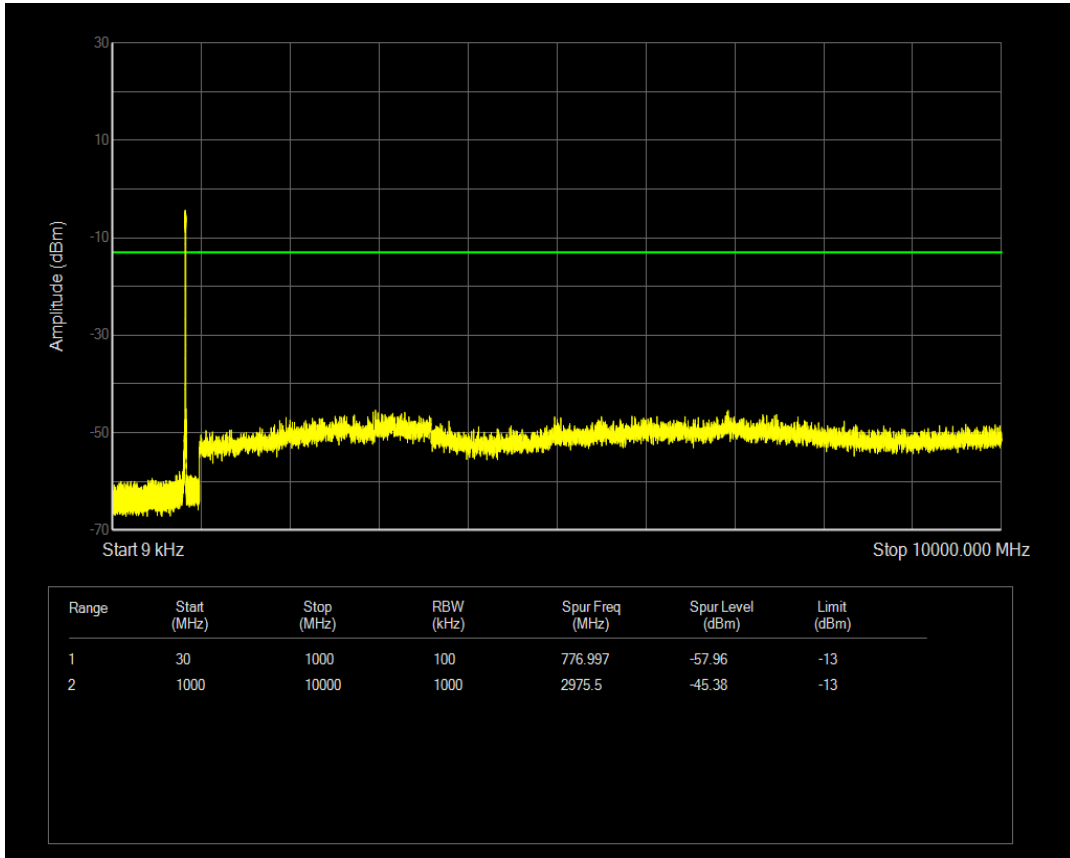

Band26(824-849) QPSK BW=1.4MHz Channel=26797 RB Size=6 Position=#0

Band26(824-849) QPSK BW=1.4MHz Channel=26915 RB Size=1 Position=#0

Band26(824-849) QPSK BW=10MHz Channel=26915 RB Size=50 Position=#0

Band26(824-849) QPSK BW=10MHz Channel=26990 RB Size=1 Position=#0

Band26(824-849) QPSK BW=10MHz Channel=26915 RB Size=1 Position=#0

Band26(824-849) QPSK BW=10MHz Channel=26840 RB Size=1 Position=#0

Band26(824-849) QPSK BW=10MHz Channel=26840 RB Size=50 Position=#0

Band26(824-849) QPSK BW=15MHz Channel=26915 RB Size=1 Position=#0

Band26(824-849) QPSK BW=15MHz Channel=26915 RB Size=75 Position=#0

Band26(824-849) QPSK BW=15MHz Channel=26865 RB Size=75 Position=#0

Band26(824-849) QPSK BW=10MHz Channel=26990 RB Size=50 Position=#0

Band26(824-849) QPSK BW=15MHz Channel=26865 RB Size=1 Position=#0