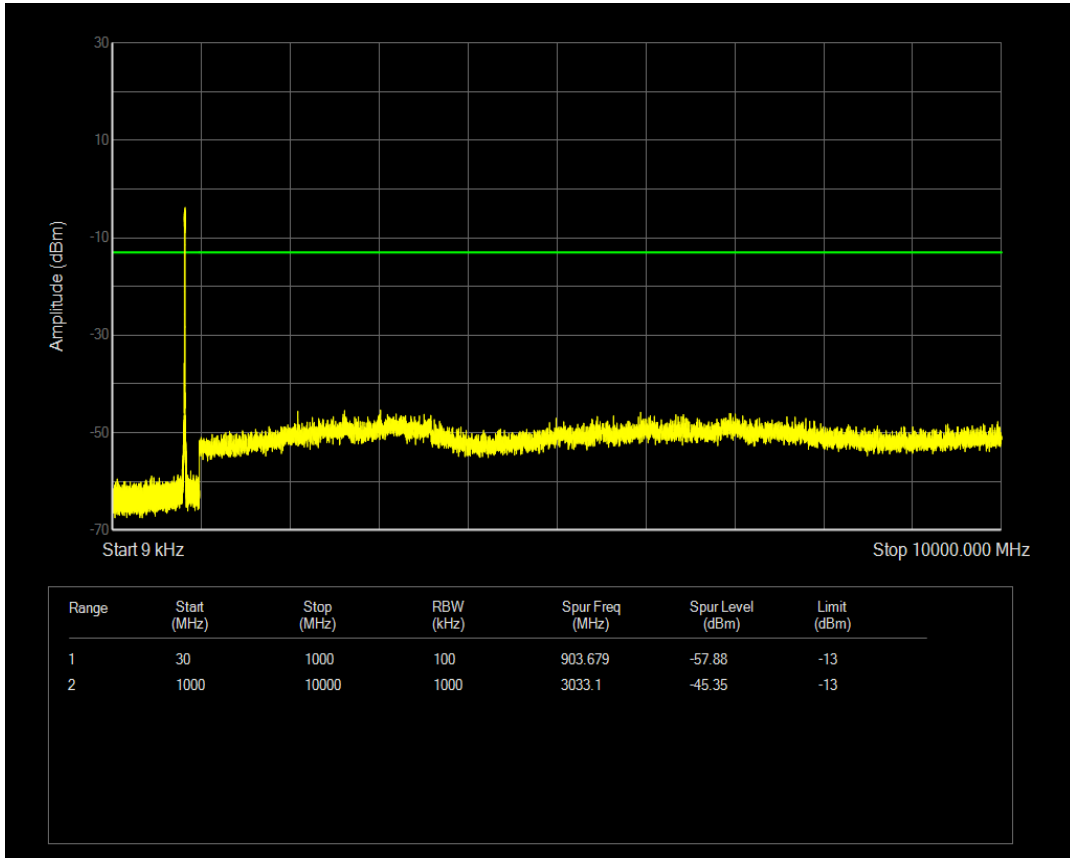

Band26(824-849) QPSK BW=1.4MHz Channel=26915 RB Size=6 Position=#0

Band26(824-849) QPSK BW=1.4MHz Channel=27033 RB Size=1 Position=#0

Band26(824-849) QPSK BW=1.4MHz Channel=27033 RB Size=6 Position=#0

Band26(824-849) QPSK BW=1.4MHz Channel=26797 RB Size=1 Position=#0

Band26(824-849) QPSK BW=1.4MHz Channel=26797 RB Size=6 Position=#0

Band26(824-849) QPSK BW=1.4MHz Channel=26915 RB Size=1 Position=#0

Band26(824-849) QPSK BW=10MHz Channel=26915 RB Size=50 Position=#0

Band26(824-849) QPSK BW=10MHz Channel=26990 RB Size=1 Position=#0

Band26(824-849) QPSK BW=10MHz Channel=26915 RB Size=1 Position=#0

Band26(824-849) QPSK BW=10MHz Channel=26840 RB Size=1 Position=#0

Band26(824-849) QPSK BW=10MHz Channel=26840 RB Size=50 Position=#0

Band26(824-849) QPSK BW=15MHz Channel=26915 RB Size=1 Position=#0