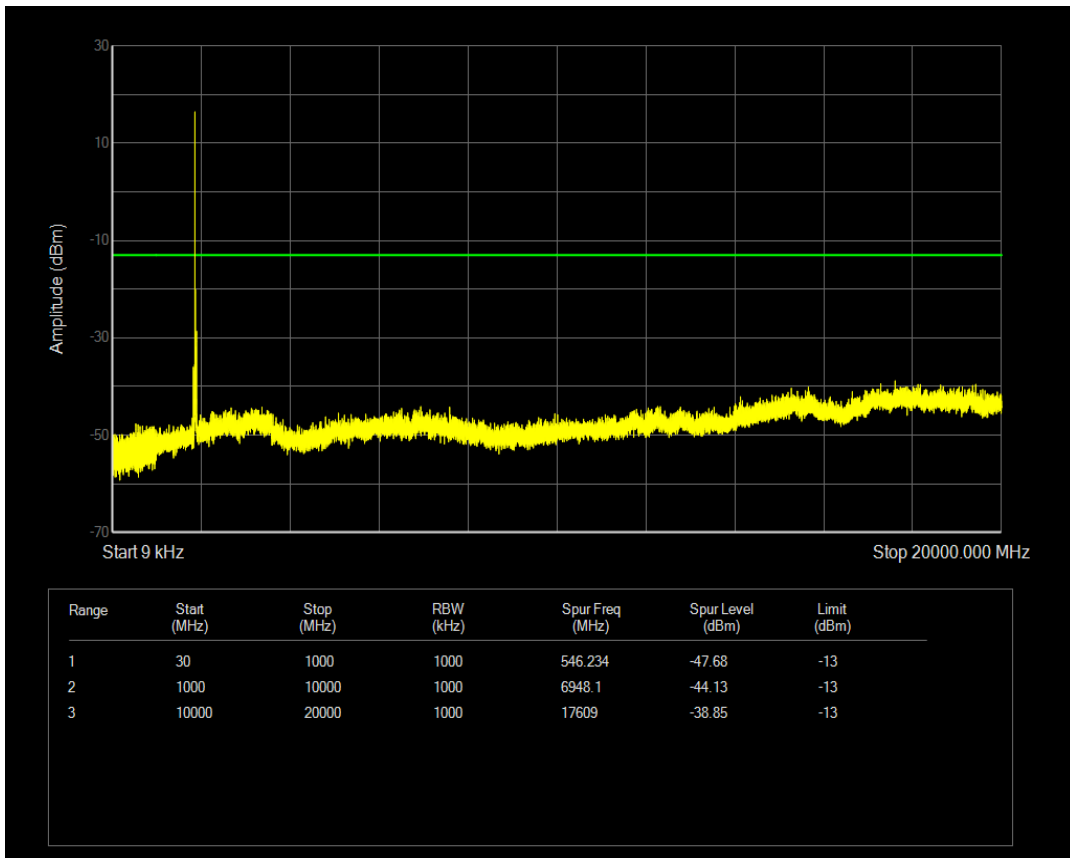

Band25 QPSK BW=15MHz Channel=26115 RB Size=1 Position=#0

Band25 QPSK BW=15MHz Channel=26115 RB Size=75 Position=#0

Band25 QPSK BW=20MHz Channel=26365 RB Size=1 Position=#0

Band25 QPSK BW=20MHz Channel=26365 RB Size=100 Position=#0

Band25 QPSK BW=20MHz Channel=26140 RB Size=100 Position=#0

Band25 QPSK BW=15MHz Channel=26615 RB Size=75 Position=#0

Band25 QPSK BW=20MHz Channel=26140 RB Size=1 Position=#0

Band25 QPSK BW=3MHz Channel=26055 RB Size=1 Position=#0