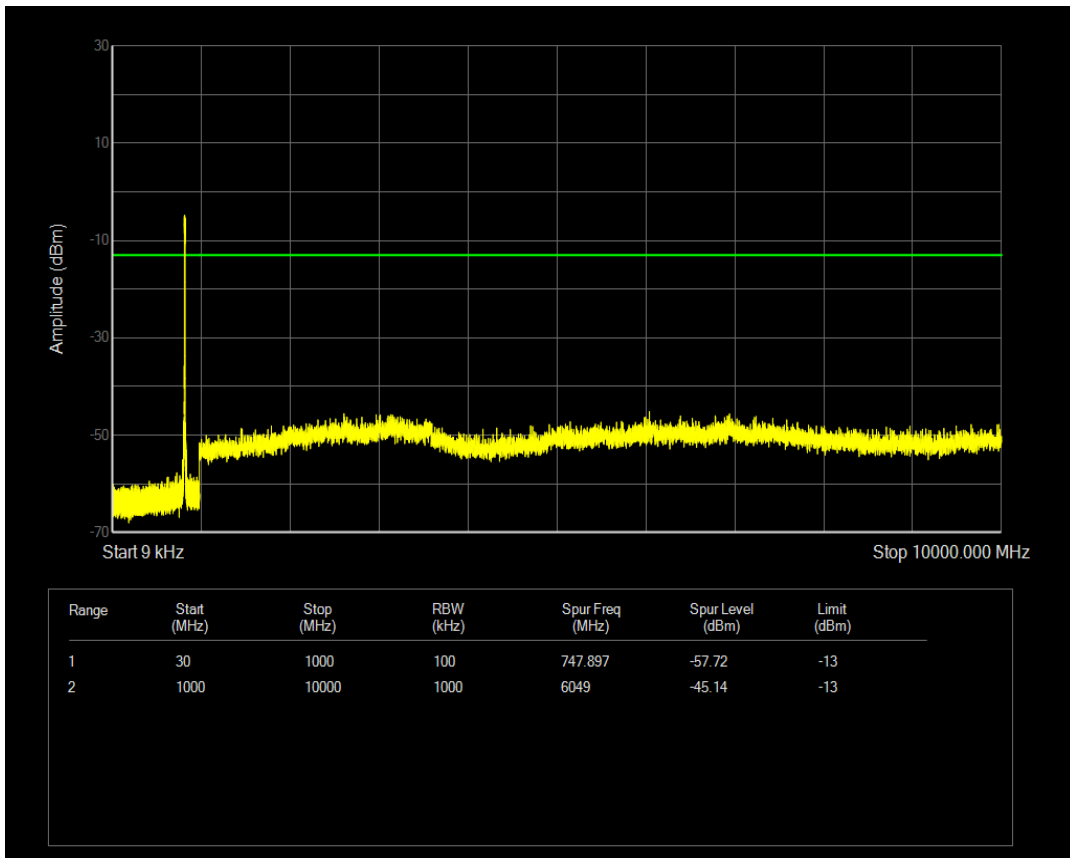

Band26(824-849) 16QAM BW=1.4MHz Channel=26797 RB Size=6 Position=#0

Band26(824-849) 16QAM BW=1.4MHz Channel=26915 RB Size=1 Position=#0

Band26(824-849) 16QAM BW=10MHz Channel=26915 RB Size=1 Position=#0

Band26(824-849) 16QAM BW=10MHz Channel=26915 RB Size=50 Position=#0

Band26(824-849) 16QAM BW=10MHz Channel=26840 RB Size=1 Position=#0

Band26(824-849) 16QAM BW=10MHz Channel=26840 RB Size=50 Position=#0