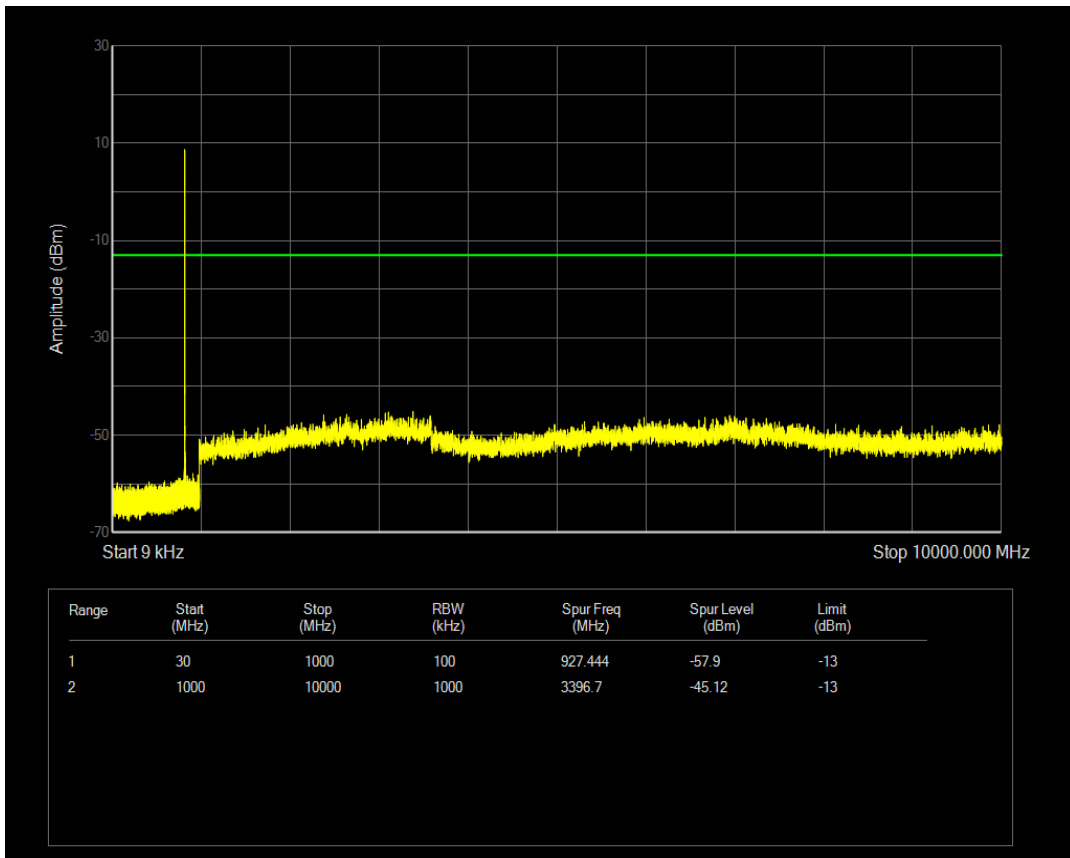

Band26(824-849) QPSK BW=1.4MHz Channel=26915 RB Size=6 Position=#0

Band26(824-849) QPSK BW=1.4MHz Channel=27033 RB Size=1 Position=#0

Band26(824-849) QPSK BW=1.4MHz Channel=27033 RB Size=6 Position=#0

Band26(824-849) QPSK BW=1.4MHz Channel=26797 RB Size=1 Position=#0

Band26(824-849) QPSK BW=1.4MHz Channel=26797 RB Size=6 Position=#0

Band26(824-849) QPSK BW=1.4MHz Channel=26915 RB Size=1 Position=#0

Band26(824-849) QPSK BW=10MHz Channel=26915 RB Size=50 Position=#0

Band26(824-849) QPSK BW=10MHz Channel=26990 RB Size=1 Position=#0