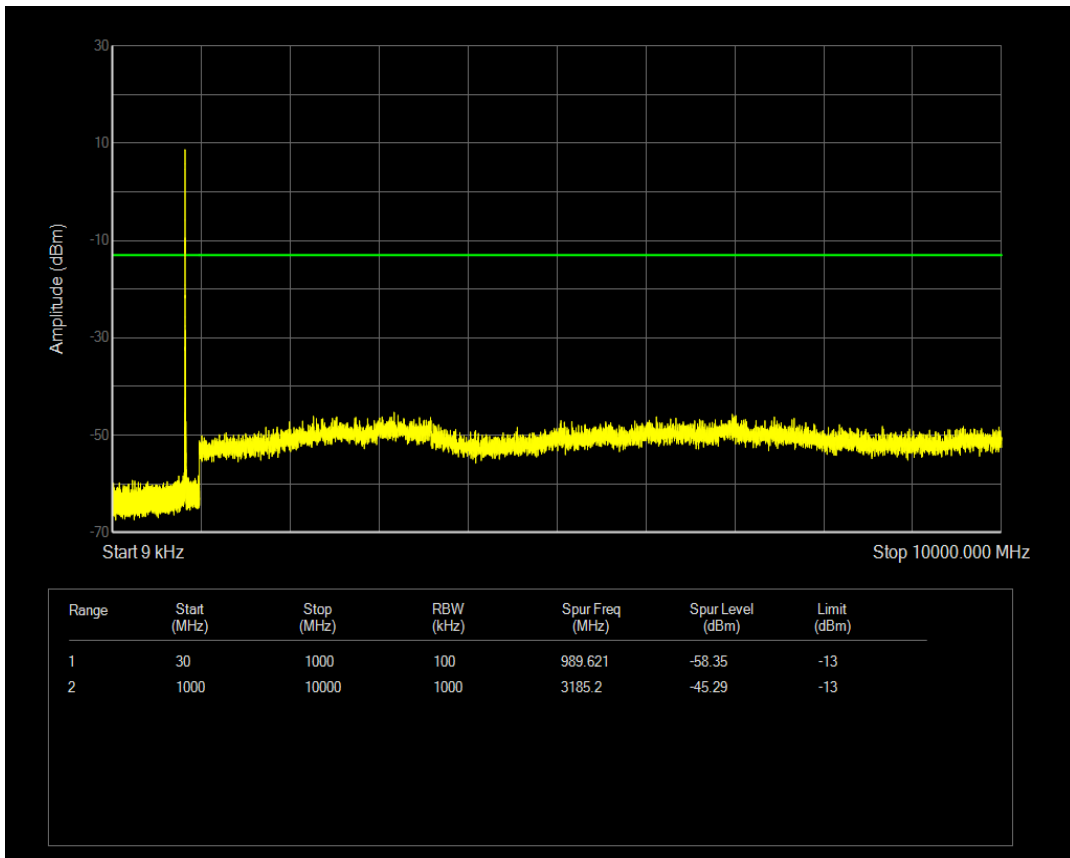

Band26(824-849) QPSK BW=1.4MHz Channel=26915 RB Size=6 Position=#0

Band26(824-849) QPSK BW=1.4MHz Channel=27033 RB Size=1 Position=#0

Band26(824-849) QPSK BW=1.4MHz Channel=27033 RB Size=6 Position=#0

Band26(824-849) QPSK BW=1.4MHz Channel=26797 RB Size=1 Position=#0

Band26(824-849) QPSK BW=1.4MHz Channel=26797 RB Size=6 Position=#0

Band26(824-849) QPSK BW=1.4MHz Channel=26915 RB Size=1 Position=#0

Band26(824-849) QPSK BW=10MHz Channel=26915 RB Size=50 Position=#0

Band26(824-849) QPSK BW=10MHz Channel=26990 RB Size=1 Position=#0

Band26(824-849) QPSK BW=10MHz Channel=26915 RB Size=1 Position=#0

Band26(824-849) QPSK BW=10MHz Channel=26840 RB Size=1 Position=#0

Band26(824-849) QPSK BW=10MHz Channel=26840 RB Size=50 Position=#0

Band26(824-849) QPSK BW=15MHz Channel=26915 RB Size=1 Position=#0