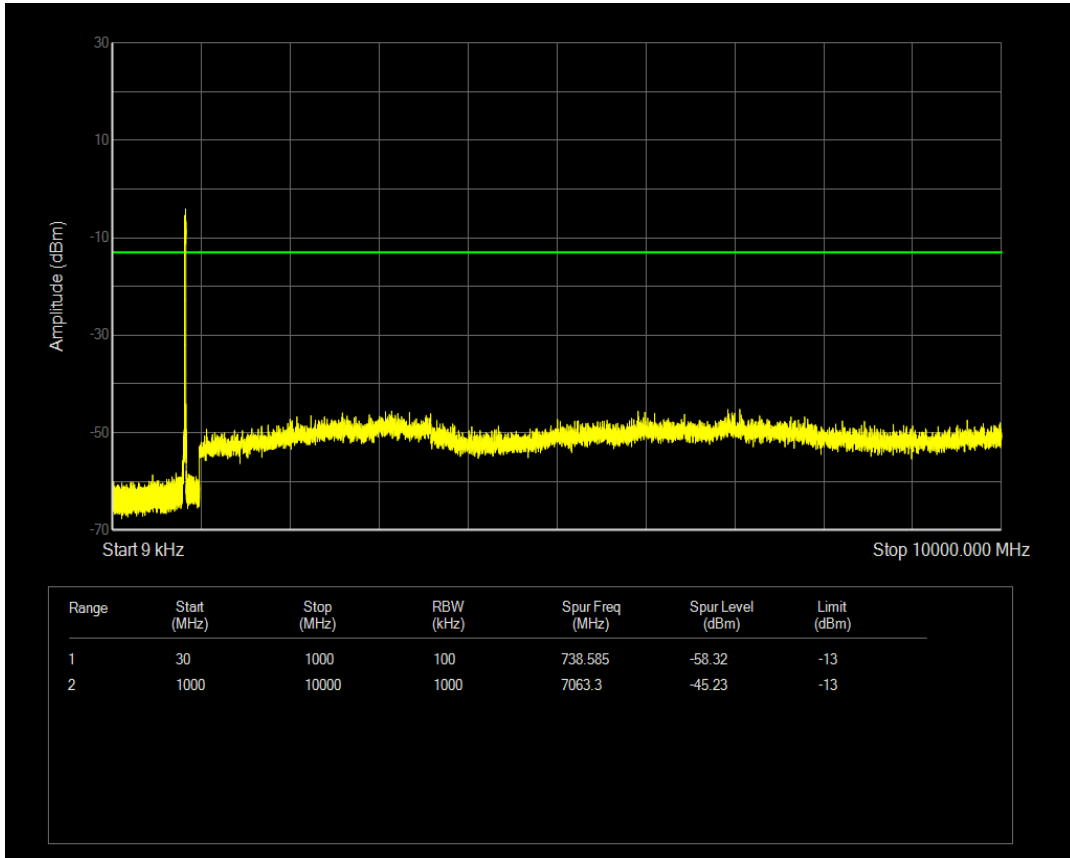

Band26(824-849) QPSK BW=3MHz Channel=26805 RB Size=15 Position=#0

Band26(824-849) QPSK BW=3MHz Channel=26915 RB Size=1 Position=#0

Band26(824-849) QPSK BW=3MHz Channel=26915 RB Size=15 Position=#0

Band26(824-849) QPSK BW=15MHz Channel=26965 RB Size=1 Position=#0

Band26(824-849) QPSK BW=15MHz Channel=26965 RB Size=75 Position=#0

Band26(824-849) QPSK BW=3MHz Channel=26805 RB Size=1 Position=#0

Band26(824-849) QPSK BW=5MHz Channel=26815 RB Size=25 Position=#0

Band26(824-849) QPSK BW=5MHz Channel=26915 RB Size=1 Position=#0