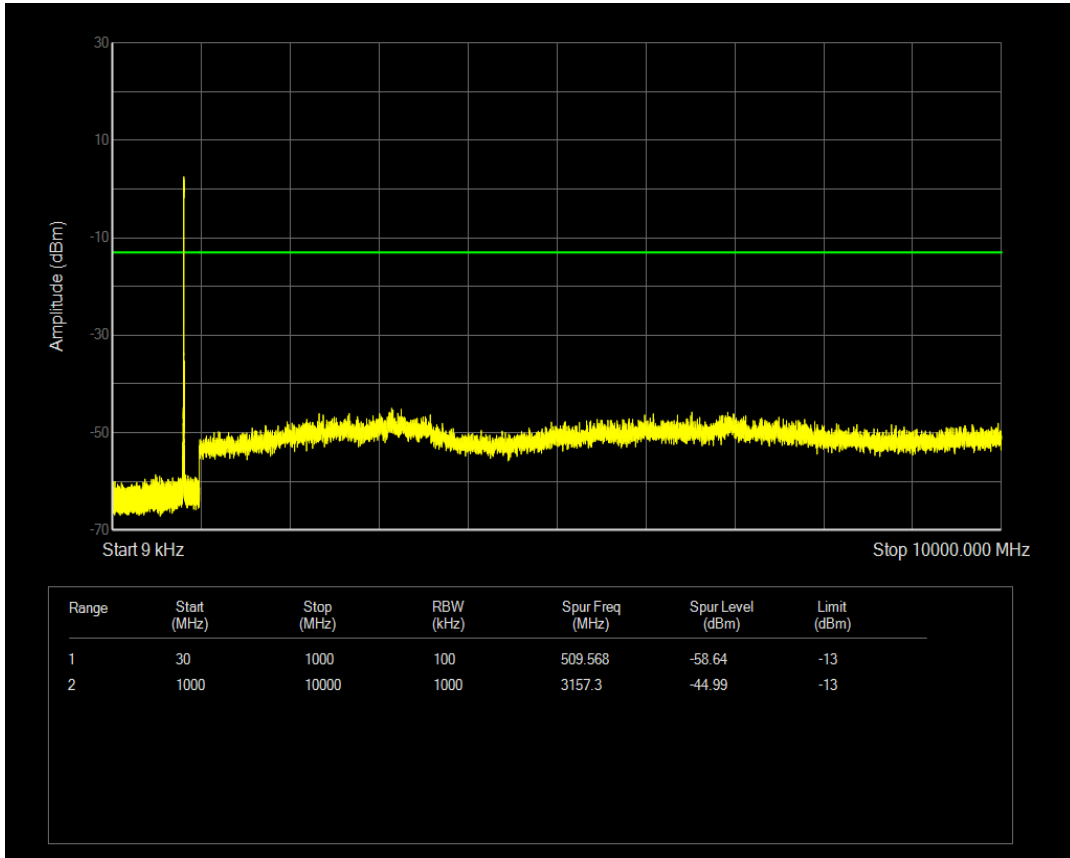

Band26(824-849) QPSK BW=3MHz Channel=26805 RB Size=15 Position=#0

Band26(824-849) QPSK BW=3MHz Channel=26915 RB Size=1 Position=#0