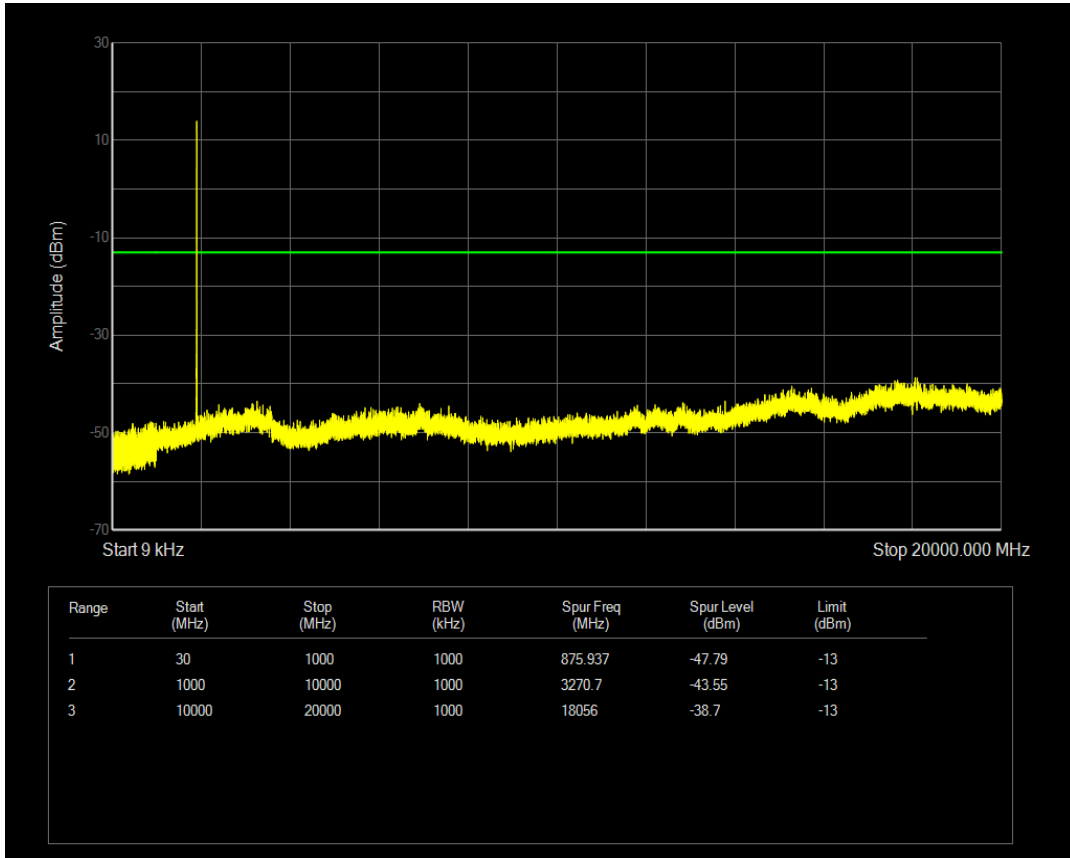

Band25 QPSK BW=20MHz Channel=26590 RB Size=100 Position=#0

Band25 QPSK BW=20MHz Channel=26590 RB Size=1 Position=#0

Band25 QPSK BW=3MHz Channel=26055 RB Size=15 Position=#0

Band25 QPSK BW=3MHz Channel=26675 RB Size=15 Position=#0