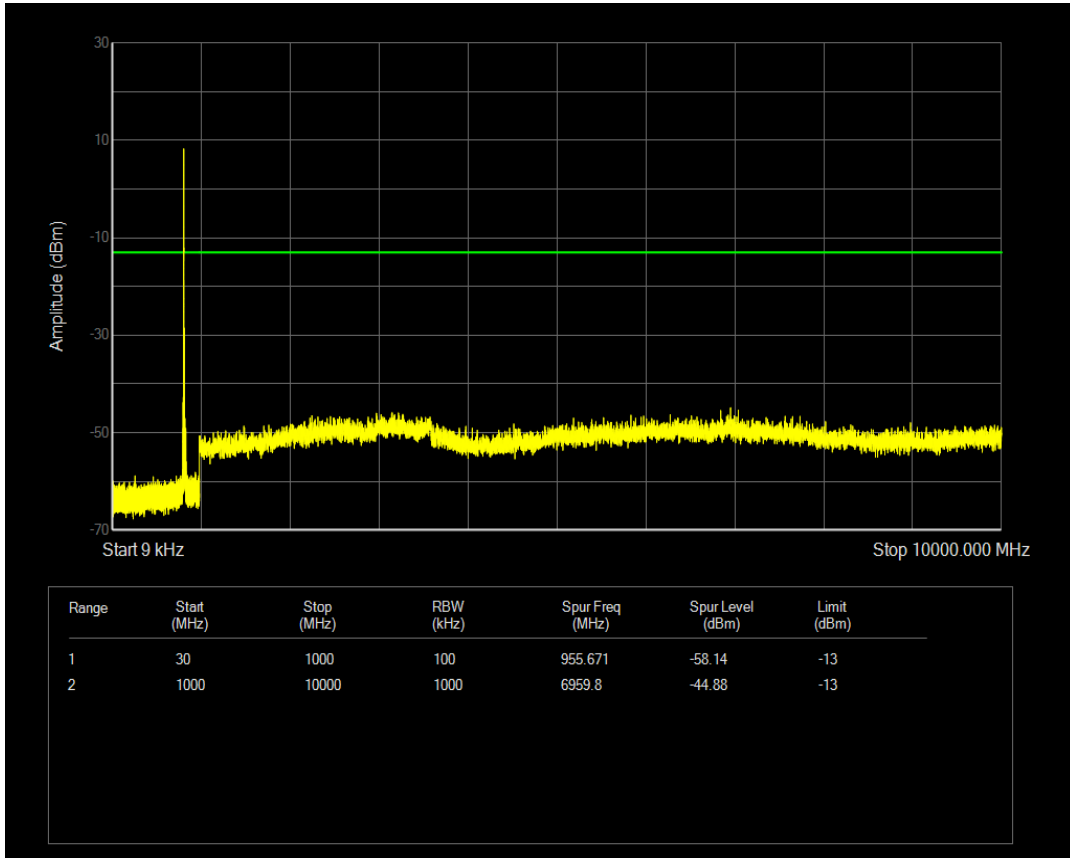

Band26(824-849) 16QAM BW=15MHz Channel=26865 RB Size=1 Position=#0

Band26(824-849) 16QAM BW=10MHz Channel=26990 RB Size=1 Position=#0