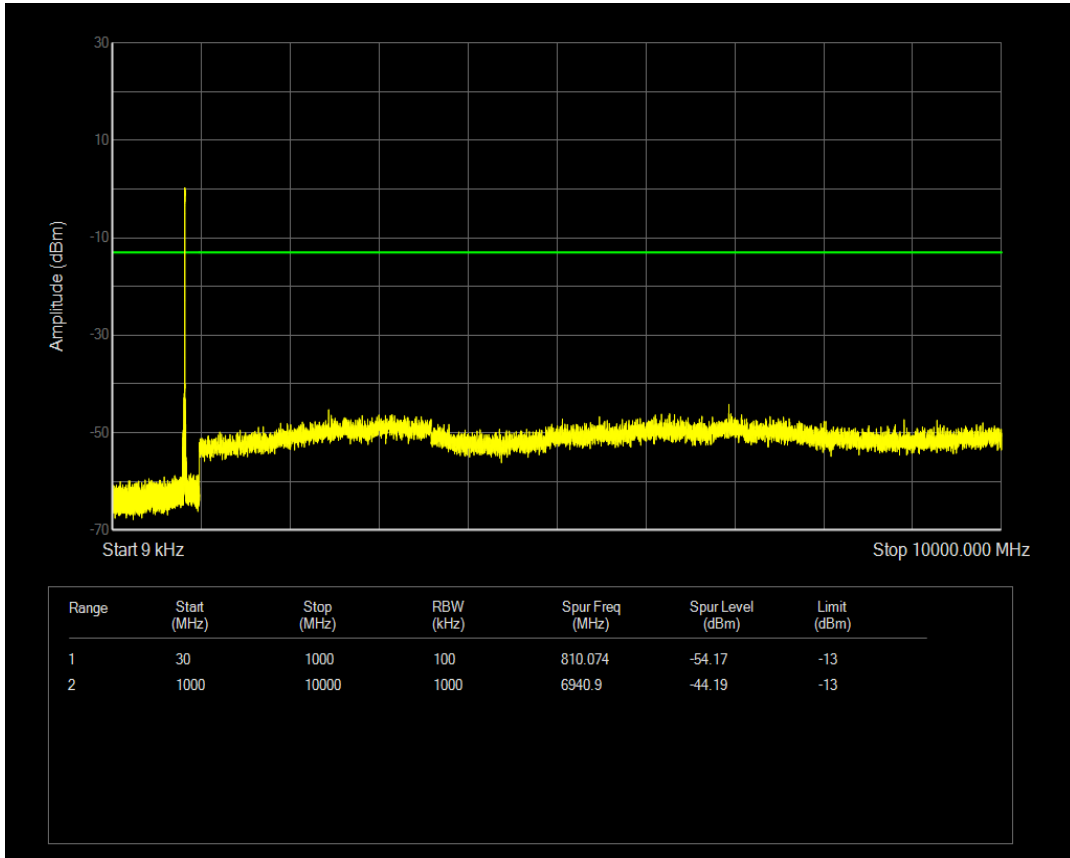

Band26(824-849) QPSK BW=10MHz Channel=26915 RB Size=1 Position=#0

Band26(824-849) QPSK BW=10MHz Channel=26840 RB Size=1 Position=#0

Band26(824-849) QPSK BW=10MHz Channel=26840 RB Size=50 Position=#0

Band26(824-849) QPSK BW=15MHz Channel=26915 RB Size=1 Position=#0

Band26(824-849) QPSK BW=15MHz Channel=26915 RB Size=75 Position=#0

Band26(824-849) QPSK BW=15MHz Channel=26865 RB Size=75 Position=#0

Band26(824-849) QPSK BW=10MHz Channel=26990 RB Size=50 Position=#0

Band26(824-849) QPSK BW=15MHz Channel=26865 RB Size=1 Position=#0

Band26(824-849) QPSK BW=3MHz Channel=26805 RB Size=15 Position=#0

Band26(824-849) QPSK BW=3MHz Channel=26915 RB Size=1 Position=#0

Band26(824-849) QPSK BW=3MHz Channel=26915 RB Size=15 Position=#0

Band26(824-849) QPSK BW=15MHz Channel=26965 RB Size=1 Position=#0