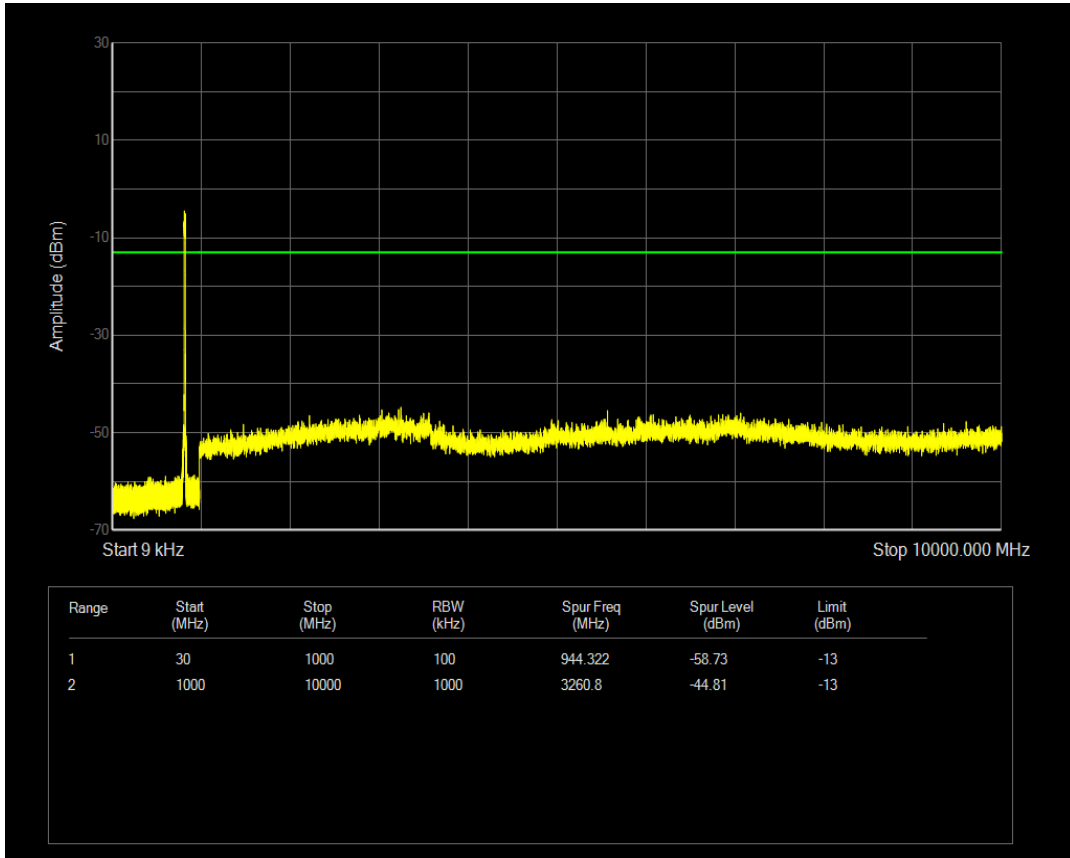

Band26(824-849) QPSK BW=1.4MHz Channel=26797 RB Size=6 Position=#0

Band26(824-849) QPSK BW=1.4MHz Channel=26915 RB Size=1 Position=#0

Band26(824-849) QPSK BW=10MHz Channel=26915 RB Size=50 Position=#0

Band26(824-849) QPSK BW=10MHz Channel=26990 RB Size=1 Position=#0

Band26(824-849) QPSK BW=10MHz Channel=26915 RB Size=1 Position=#0

Band26(824-849) QPSK BW=10MHz Channel=26840 RB Size=1 Position=#0

Band26(824-849) QPSK BW=10MHz Channel=26840 RB Size=50 Position=#0

Band26(824-849) QPSK BW=15MHz Channel=26915 RB Size=1 Position=#0

Band26(824-849) QPSK BW=15MHz Channel=26915 RB Size=75 Position=#0

Band26(824-849) QPSK BW=15MHz Channel=26865 RB Size=75 Position=#0

Band26(824-849) QPSK BW=10MHz Channel=26990 RB Size=50 Position=#0

Band26(824-849) QPSK BW=15MHz Channel=26865 RB Size=1 Position=#0