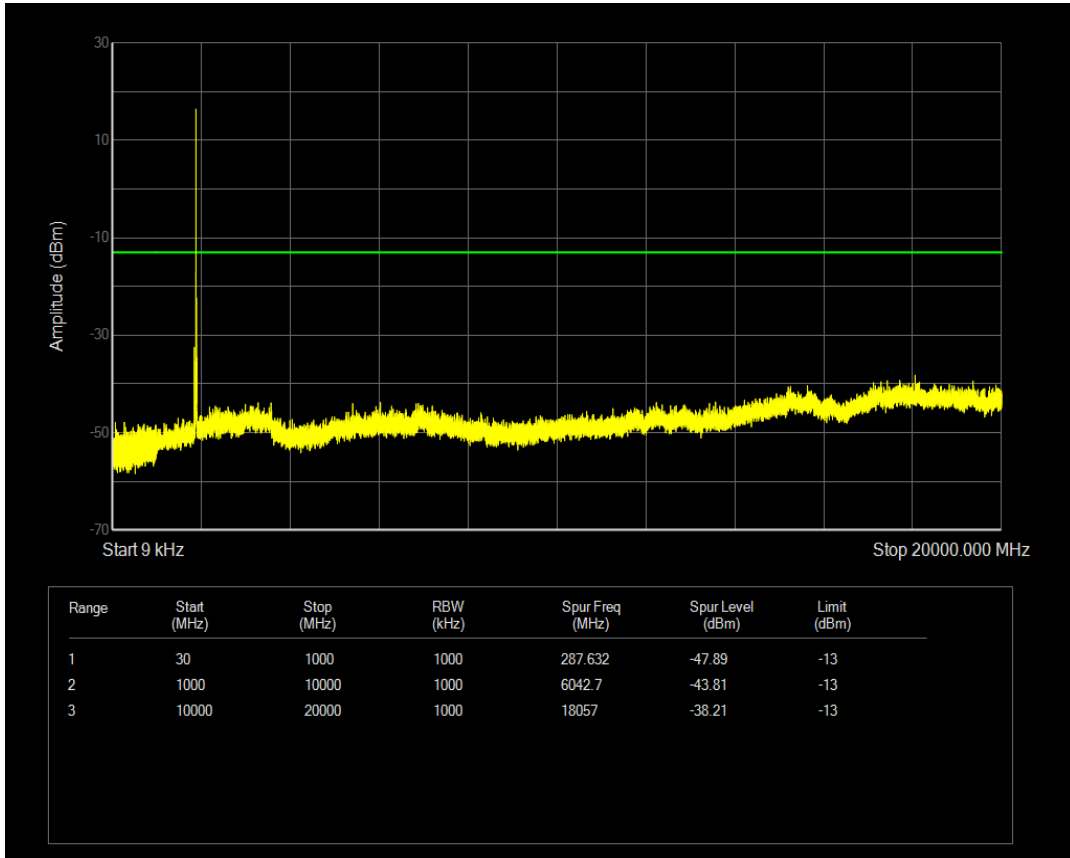

Band25 QPSK BW=20MHz Channel=26140 RB Size=100 Position=#0

Band25 QPSK BW=15MHz Channel=26615 RB Size=75 Position=#0

Band25 QPSK BW=20MHz Channel=26140 RB Size=1 Position=#0

Band25 QPSK BW=3MHz Channel=26055 RB Size=1 Position=#0

Band25 QPSK BW=20MHz Channel=26590 RB Size=100 Position=#0

Band25 QPSK BW=20MHz Channel=26590 RB Size=1 Position=#0

Band25 QPSK BW=3MHz Channel=26055 RB Size=15 Position=#0

Band25 QPSK BW=3MHz Channel=26675 RB Size=15 Position=#0