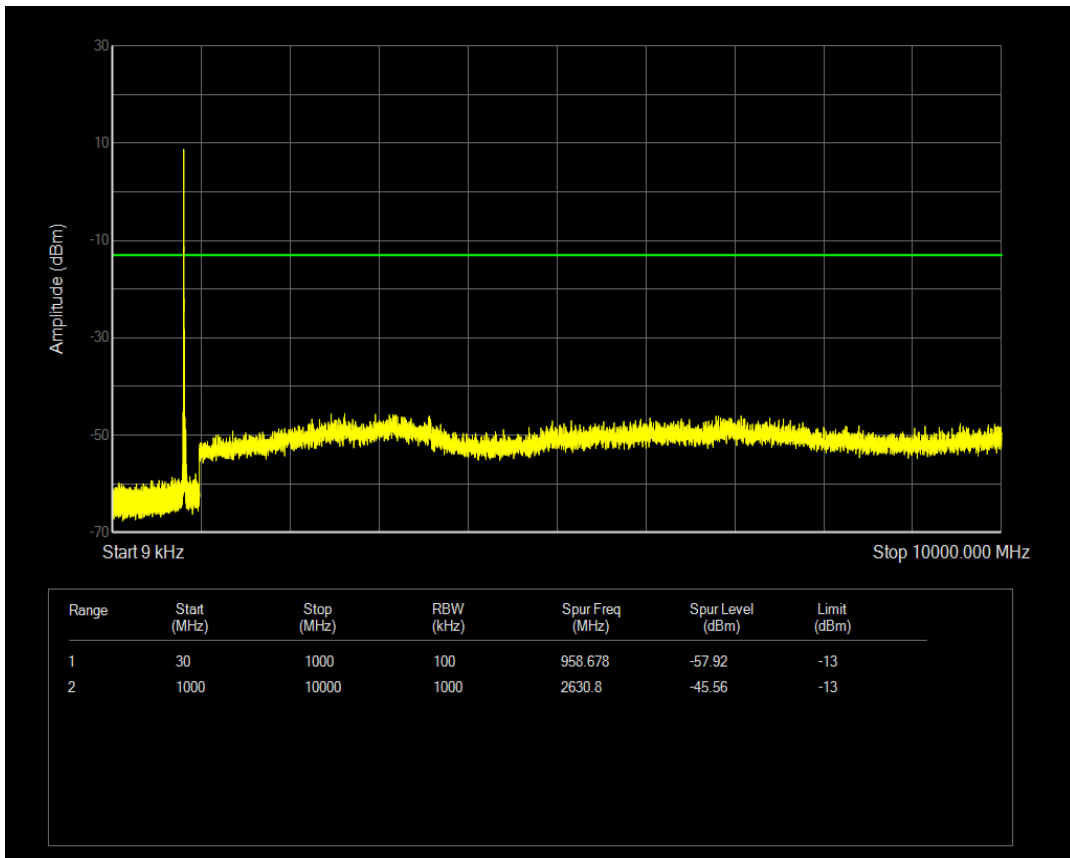

Band26(824-849) QPSK BW=10MHz Channel=26915 RB Size=1 Position=#0

Band26(824-849) QPSK BW=10MHz Channel=26840 RB Size=1 Position=#0

Band26(824-849) QPSK BW=10MHz Channel=26840 RB Size=50 Position=#0

Band26(824-849) QPSK BW=15MHz Channel=26915 RB Size=1 Position=#0

Band26(824-849) QPSK BW=15MHz Channel=26915 RB Size=75 Position=#0

Band26(824-849) QPSK BW=15MHz Channel=26865 RB Size=75 Position=#0

Band26(824-849) QPSK BW=10MHz Channel=26990 RB Size=50 Position=#0

Band26(824-849) QPSK BW=15MHz Channel=26865 RB Size=1 Position=#0

Band26(824-849) QPSK BW=3MHz Channel=26805 RB Size=15 Position=#0

Band26(824-849) QPSK BW=3MHz Channel=26915 RB Size=1 Position=#0

Band26(824-849) QPSK BW=3MHz Channel=26915 RB Size=15 Position=#0

Band26(824-849) QPSK BW=15MHz Channel=26965 RB Size=1 Position=#0