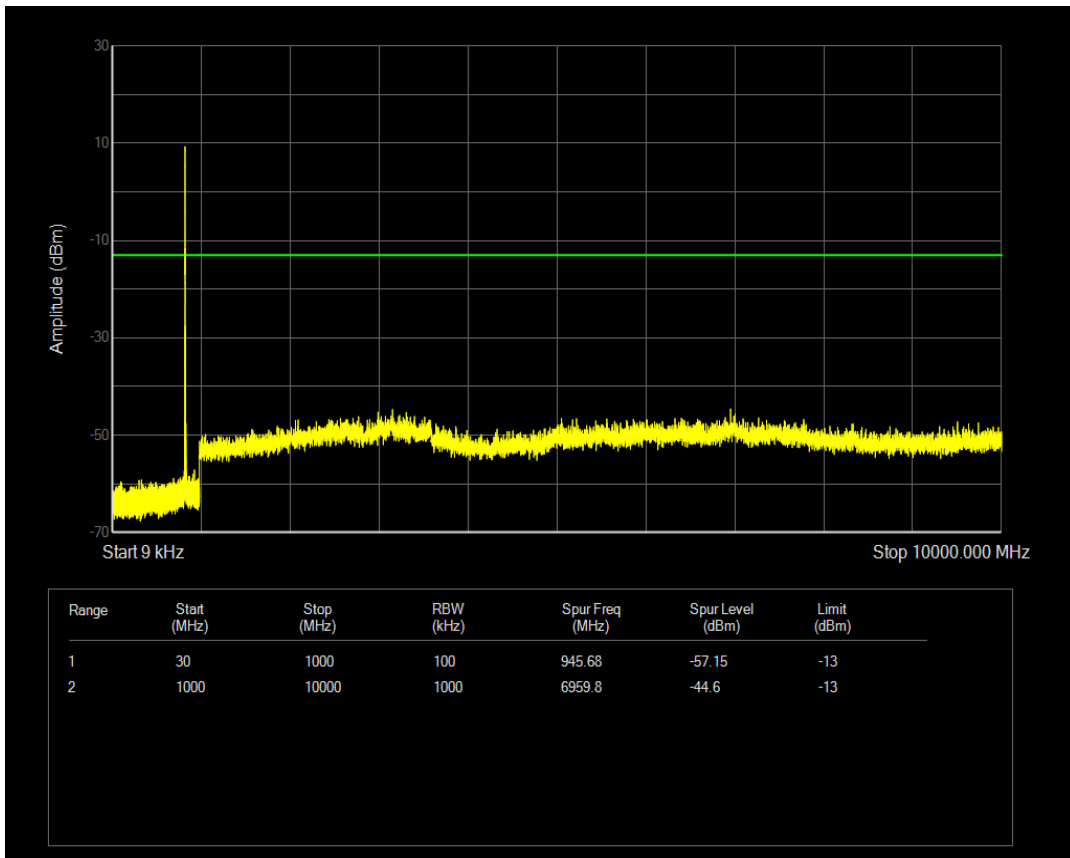

Band26(824-849) 16QAM BW=15MHz Channel=26865 RB Size=75 Position=#0

Band26(824-849) 16QAM BW=15MHz Channel=26915 RB Size=1 Position=#0

Band26(824-849) 16QAM BW=15MHz Channel=26865 RB Size=1 Position=#0

Band26(824-849) 16QAM BW=10MHz Channel=26990 RB Size=1 Position=#0