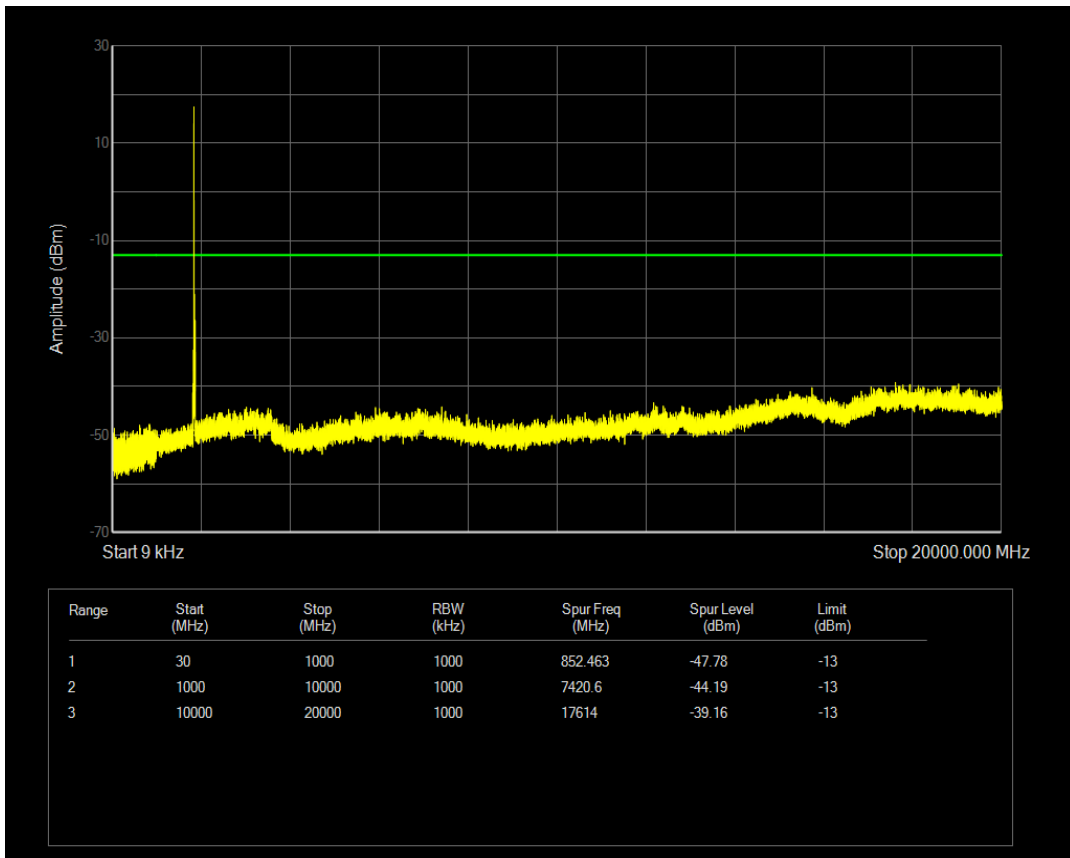

Band25 QPSK BW=15MHz Channel=26115 RB Size=1 Position=#0

Band25 QPSK BW=15MHz Channel=26115 RB Size=75 Position=#0

Band25 QPSK BW=20MHz Channel=26365 RB Size=1 Position=#0

Band25 QPSK BW=20MHz Channel=26365 RB Size=100 Position=#0

Band25 QPSK BW=20MHz Channel=26140 RB Size=100 Position=#0

Band25 QPSK BW=15MHz Channel=26615 RB Size=75 Position=#0

Band25 QPSK BW=20MHz Channel=26140 RB Size=1 Position=#0

Band25 QPSK BW=3MHz Channel=26055 RB Size=1 Position=#0