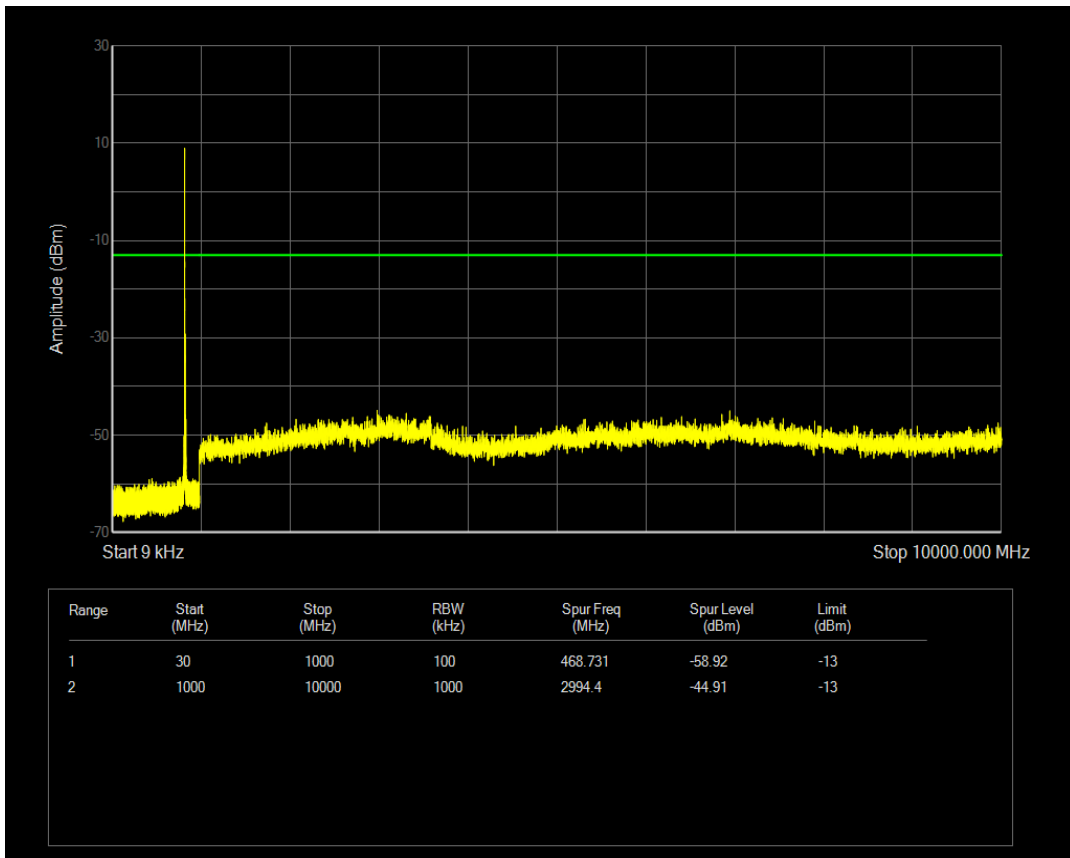

Band26(824-849) QPSK BW=3MHz Channel=26805 RB Size=15 Position=#0

Band26(824-849) QPSK BW=3MHz Channel=26915 RB Size=1 Position=#0

Band26(824-849) QPSK BW=3MHz Channel=26915 RB Size=15 Position=#0

Band26(824-849) QPSK BW=15MHz Channel=26965 RB Size=1 Position=#0

Band26(824-849) QPSK BW=15MHz Channel=26965 RB Size=75 Position=#0

Band26(824-849) QPSK BW=3MHz Channel=26805 RB Size=1 Position=#0

Band26(824-849) QPSK BW=5MHz Channel=26815 RB Size=25 Position=#0

Band26(824-849) QPSK BW=5MHz Channel=26915 RB Size=1 Position=#0