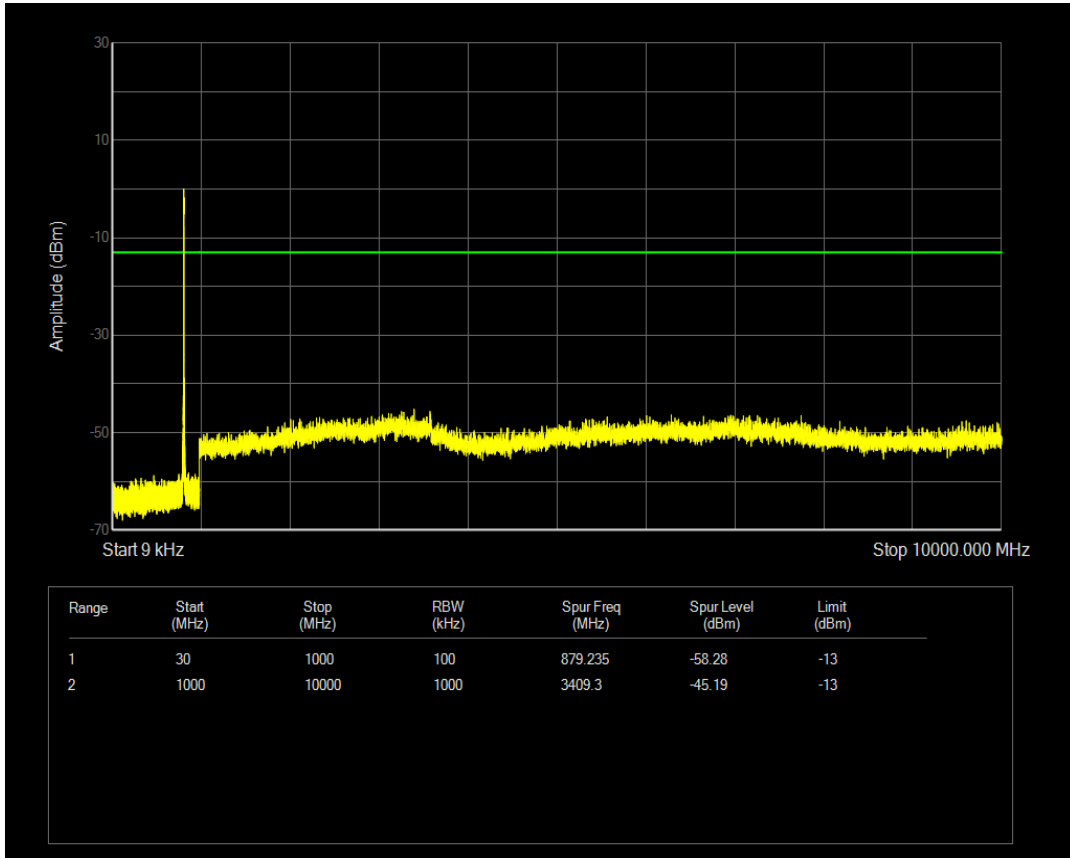

Band26(824-849) QPSK BW=15MHz Channel=26965 RB Size=75 Position=#0

Band26(824-849) QPSK BW=3MHz Channel=26805 RB Size=1 Position=#0

Band26(824-849) QPSK BW=5MHz Channel=26815 RB Size=25 Position=#0

Band26(824-849) QPSK BW=5MHz Channel=26915 RB Size=1 Position=#0

Band26(824-849) QPSK BW=5MHz Channel=26815 RB Size=1 Position=#0

Band26(824-849) QPSK BW=3MHz Channel=27025 RB Size=1 Position=#0

Band26(824-849) QPSK BW=3MHz Channel=27025 RB Size=15 Position=#0

Band26(824-849) QPSK BW=5MHz Channel=27015 RB Size=25 Position=#0