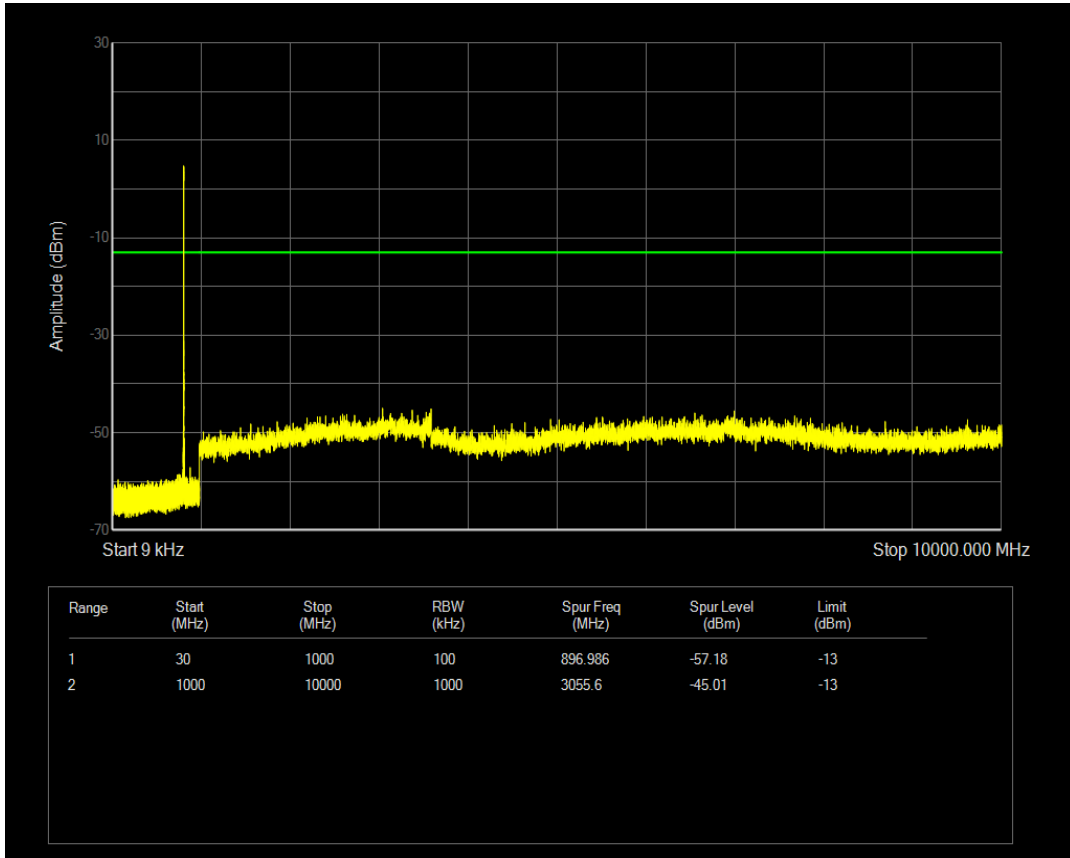

Band26(824-849) QPSK BW=1.4MHz Channel=26915 RB Size=6 Position=#0

Band26(824-849) QPSK BW=1.4MHz Channel=27033 RB Size=1 Position=#0

Band26(824-849) QPSK BW=1.4MHz Channel=27033 RB Size=6 Position=#0

Band26(824-849) QPSK BW=1.4MHz Channel=26797 RB Size=1 Position=#0

Band26(824-849) QPSK BW=1.4MHz Channel=26797 RB Size=6 Position=#0

Band26(824-849) QPSK BW=1.4MHz Channel=26915 RB Size=1 Position=#0

Band26(824-849) QPSK BW=10MHz Channel=26915 RB Size=50 Position=#0

Band26(824-849) QPSK BW=10MHz Channel=26990 RB Size=1 Position=#0