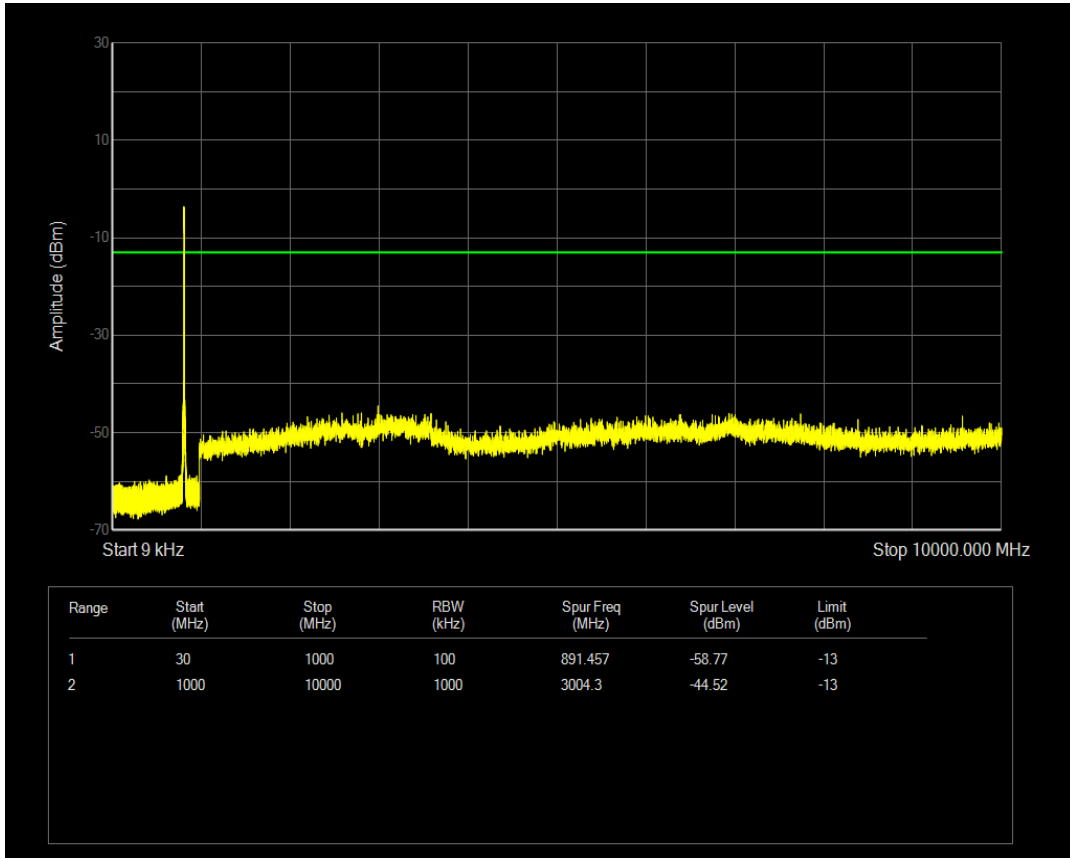

Band26(824-849) QPSK BW=1.4MHz Channel=26915 RB Size=6 Position=#0

Band26(824-849) QPSK BW=1.4MHz Channel=27033 RB Size=1 Position=#0

Band26(824-849) QPSK BW=1.4MHz Channel=27033 RB Size=6 Position=#0

Band26(824-849) QPSK BW=1.4MHz Channel=26797 RB Size=1 Position=#0

Band26(824-849) QPSK BW=1.4MHz Channel=26797 RB Size=6 Position=#0

Band26(824-849) QPSK BW=1.4MHz Channel=26915 RB Size=1 Position=#0

Band26(824-849) QPSK BW=10MHz Channel=26915 RB Size=50 Position=#0

Band26(824-849) QPSK BW=10MHz Channel=26990 RB Size=1 Position=#0

Band26(824-849) QPSK BW=10MHz Channel=26915 RB Size=1 Position=#0

Band26(824-849) QPSK BW=10MHz Channel=26840 RB Size=1 Position=#0

Band26(824-849) QPSK BW=10MHz Channel=26840 RB Size=50 Position=#0

Band26(824-849) QPSK BW=15MHz Channel=26915 RB Size=1 Position=#0