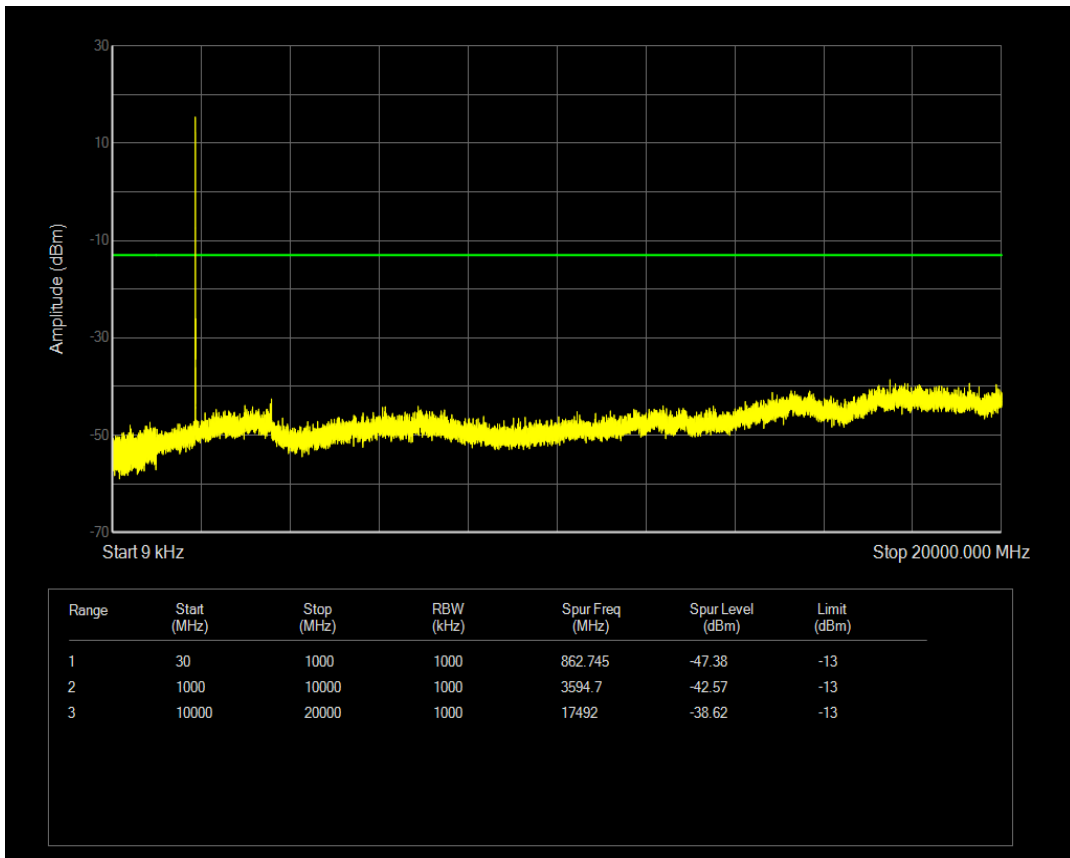

Band25 QPSK BW=3MHz Channel=26365 RB Size=1 Position=#0

Band25 QPSK BW=3MHz Channel=26365 RB Size=15 Position=#0