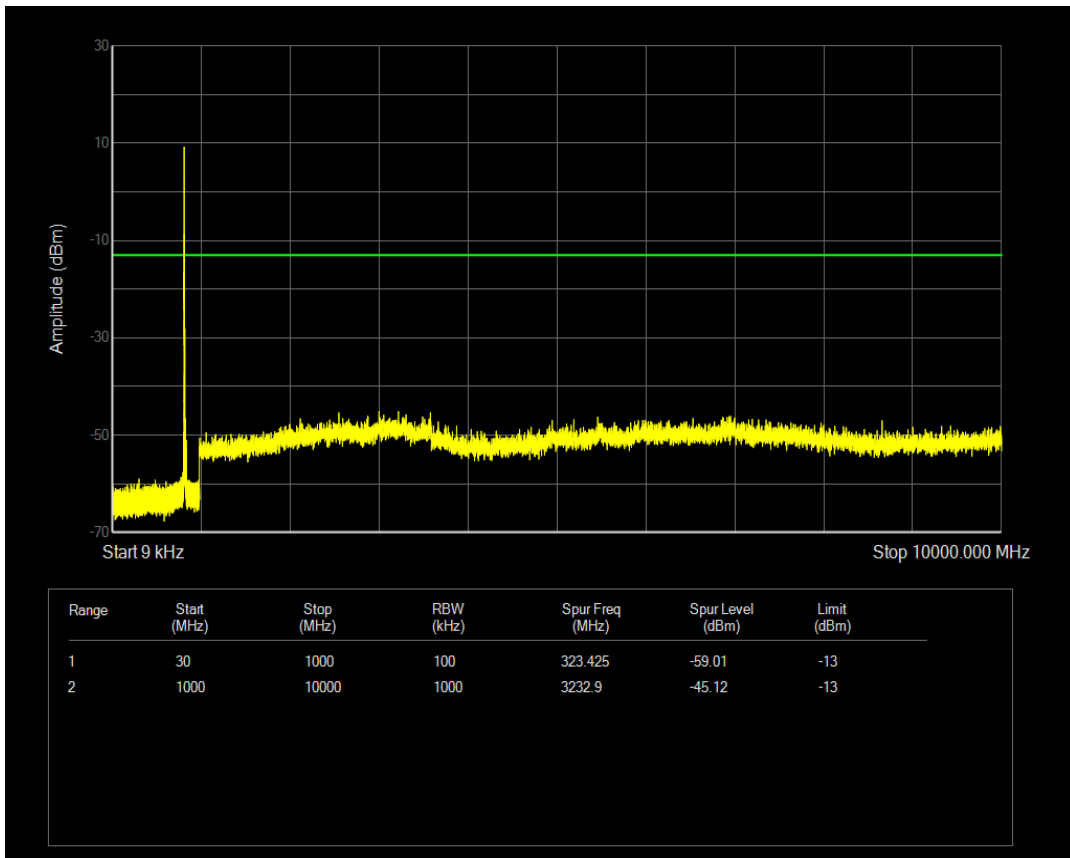

Band26(824-849) 16QAM BW=15MHz Channel=26915 RB Size=1 Position=#0

Band26(824-849) 16QAM BW=15MHz Channel=26865 RB Size=1 Position=#0