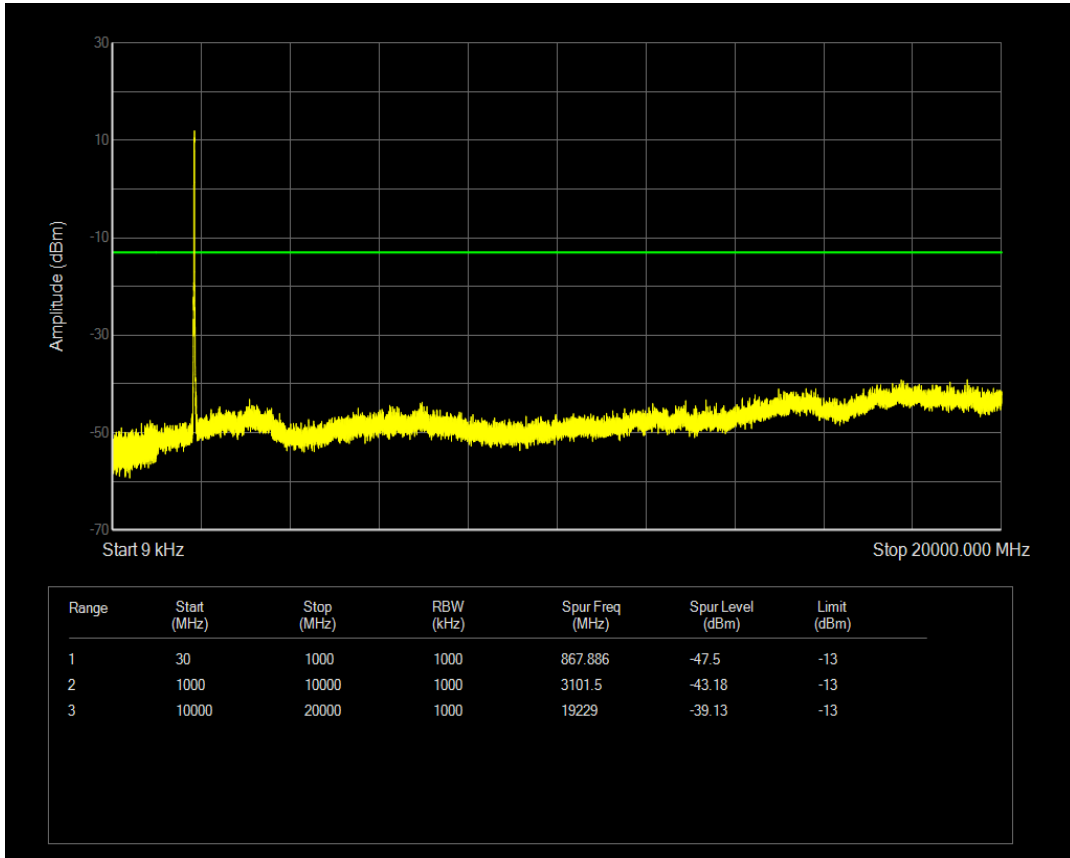

Band25 QPSK BW=15MHz Channel=26115 RB Size=1 Position=#0

Band25 QPSK BW=15MHz Channel=26115 RB Size=75 Position=#0

Band25 QPSK BW=20MHz Channel=26365 RB Size=1 Position=#0

Band25 QPSK BW=20MHz Channel=26365 RB Size=100 Position=#0

Band25 QPSK BW=20MHz Channel=26140 RB Size=100 Position=#0

Band25 QPSK BW=15MHz Channel=26615 RB Size=75 Position=#0

Band25 QPSK BW=20MHz Channel=26140 RB Size=1 Position=#0

Band25 QPSK BW=3MHz Channel=26055 RB Size=1 Position=#0