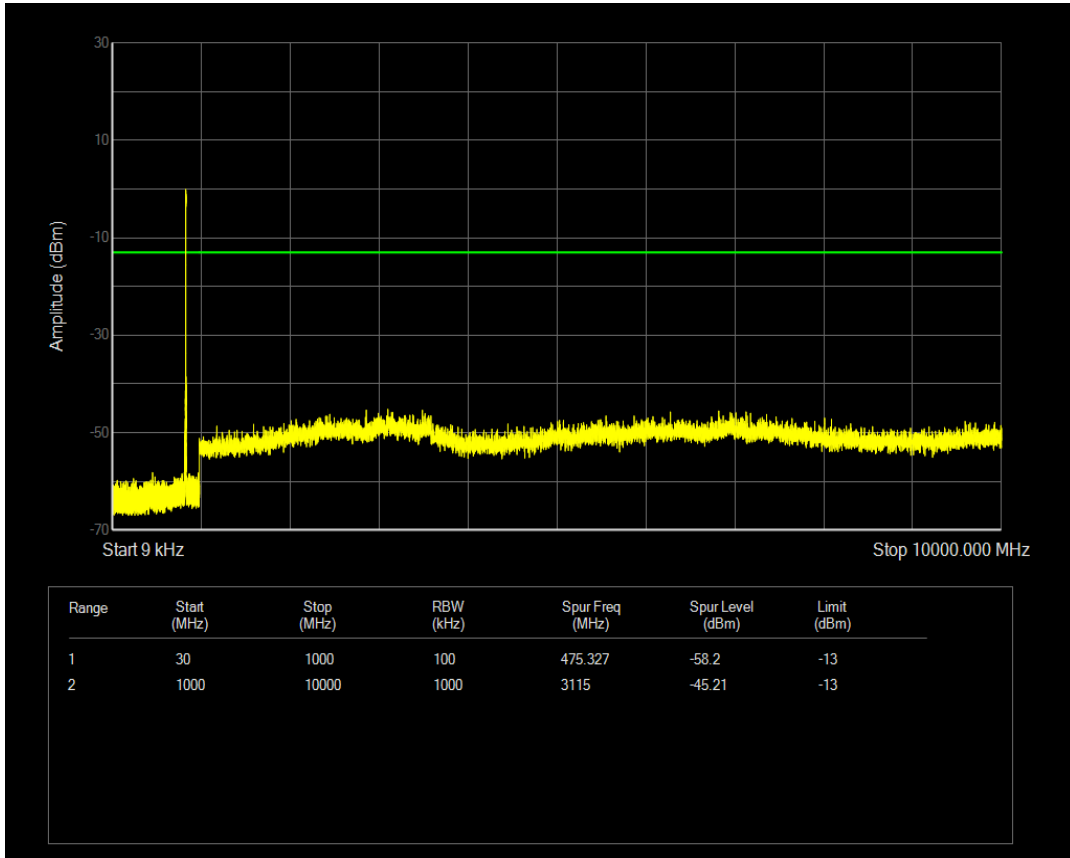

Band26(824-849) QPSK BW=15MHz Channel=26965 RB Size=75 Position=#0

Band26(824-849) QPSK BW=3MHz Channel=26805 RB Size=1 Position=#0

Band26(824-849) QPSK BW=5MHz Channel=26815 RB Size=25 Position=#0

Band26(824-849) QPSK BW=5MHz Channel=26915 RB Size=1 Position=#0

Band26(824-849) QPSK BW=5MHz Channel=26815 RB Size=1 Position=#0

Band26(824-849) QPSK BW=3MHz Channel=27025 RB Size=1 Position=#0

Band26(824-849) QPSK BW=3MHz Channel=27025 RB Size=15 Position=#0

Band26(824-849) QPSK BW=5MHz Channel=27015 RB Size=25 Position=#0