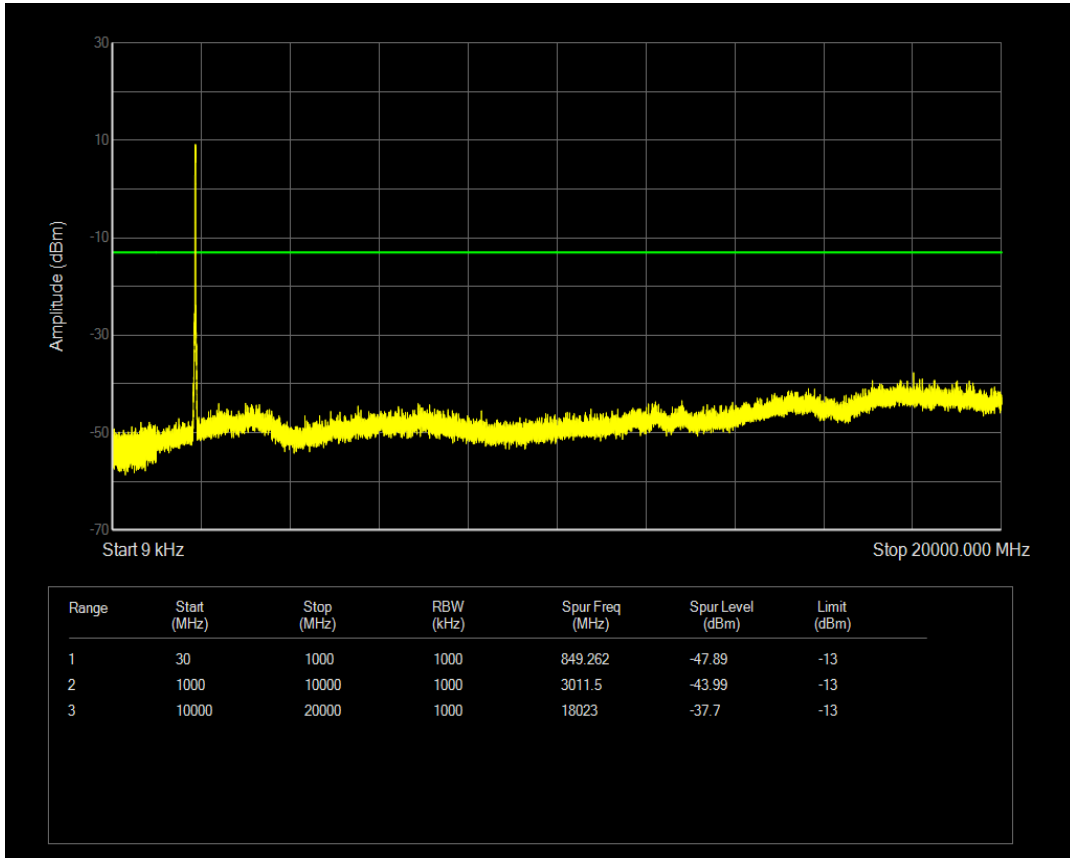

Band25 QPSK BW=15MHz Channel=26115 RB Size=1 Position=#0

Band25 QPSK BW=15MHz Channel=26115 RB Size=75 Position=#0

Band25 QPSK BW=20MHz Channel=26365 RB Size=1 Position=#0

Band25 QPSK BW=20MHz Channel=26365 RB Size=100 Position=#0

Band25 QPSK BW=20MHz Channel=26140 RB Size=100 Position=#0

Band25 QPSK BW=15MHz Channel=26615 RB Size=75 Position=#0

Band25 QPSK BW=20MHz Channel=26140 RB Size=1 Position=#0

Band25 QPSK BW=3MHz Channel=26055 RB Size=1 Position=#0