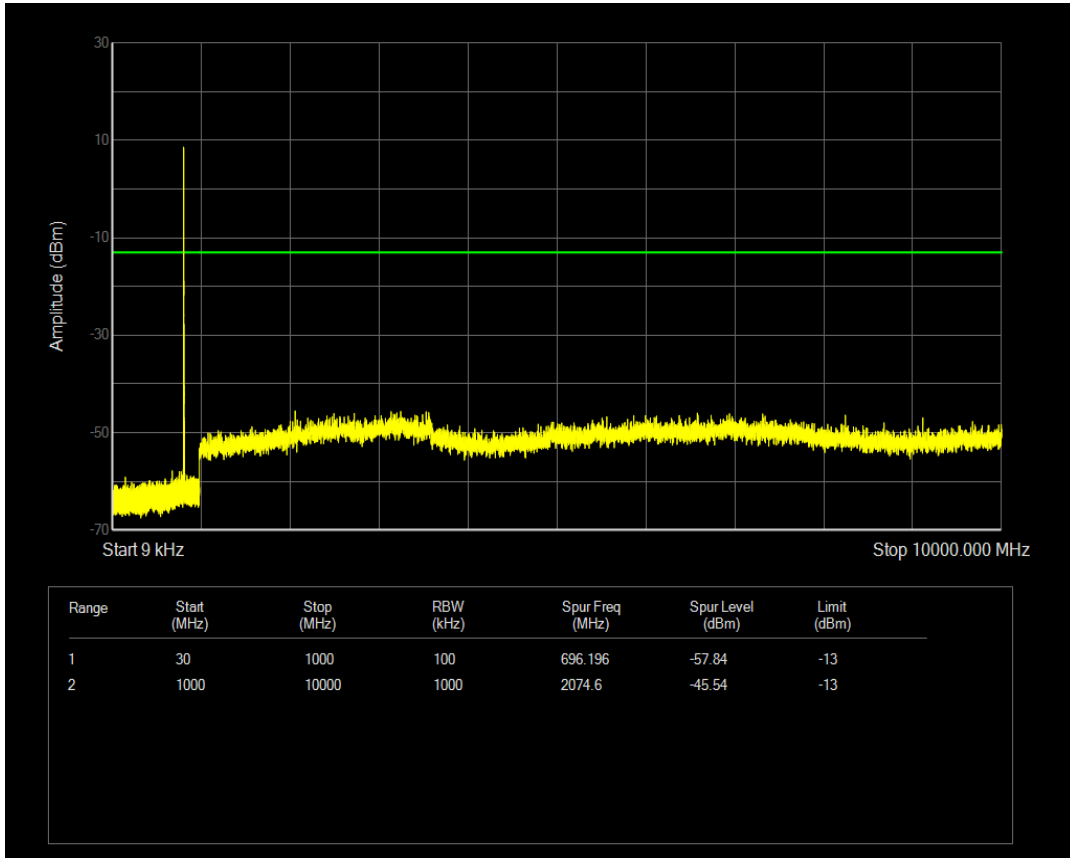

Band26(824-849) QPSK BW=15MHz Channel=26965 RB Size=75 Position=#0

Band26(824-849) QPSK BW=3MHz Channel=26805 RB Size=1 Position=#0

Band26(824-849) QPSK BW=5MHz Channel=26815 RB Size=25 Position=#0

Band26(824-849) QPSK BW=5MHz Channel=26915 RB Size=1 Position=#0

Band26(824-849) QPSK BW=5MHz Channel=26815 RB Size=1 Position=#0

Band26(824-849) QPSK BW=3MHz Channel=27025 RB Size=1 Position=#0

Band26(824-849) QPSK BW=3MHz Channel=27025 RB Size=15 Position=#0

Band26(824-849) QPSK BW=5MHz Channel=27015 RB Size=25 Position=#0