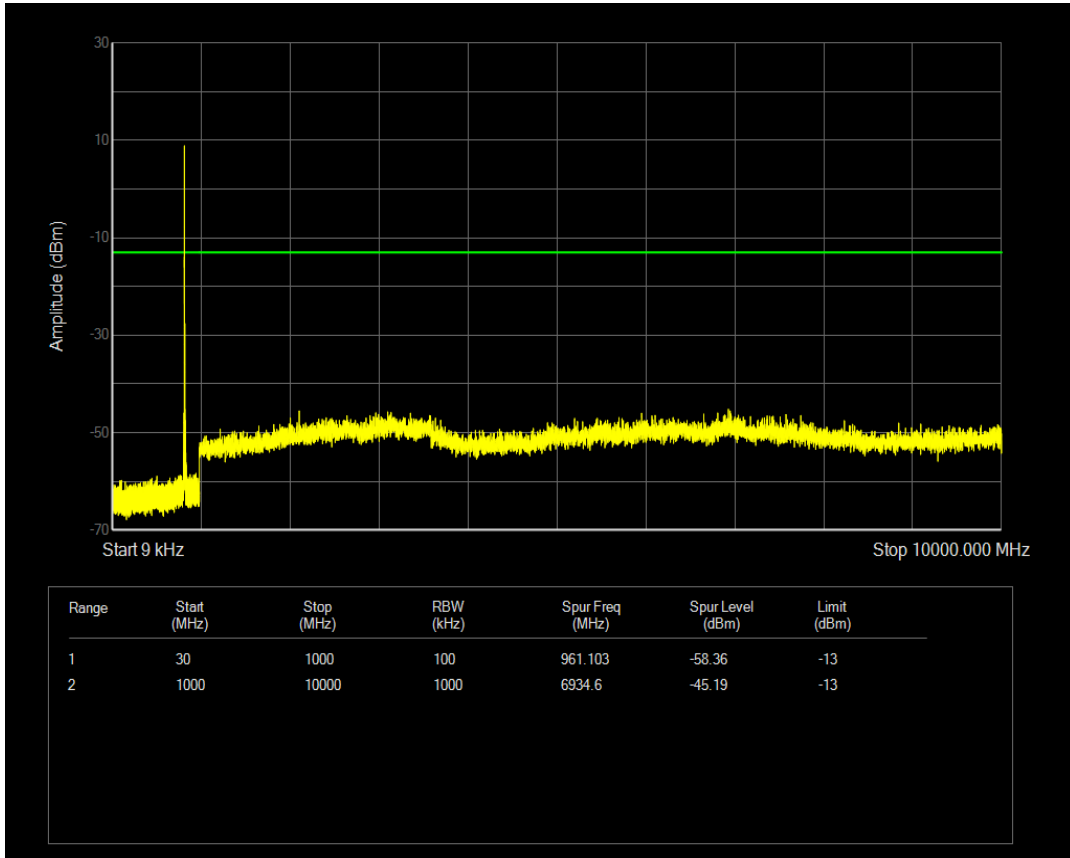

Band26(824-849) QPSK BW=1.4MHz Channel=26915 RB Size=6 Position=#0

Band26(824-849) QPSK BW=1.4MHz Channel=27033 RB Size=1 Position=#0

Band26(824-849) QPSK BW=1.4MHz Channel=27033 RB Size=6 Position=#0

Band26(824-849) QPSK BW=1.4MHz Channel=26797 RB Size=1 Position=#0

Band26(824-849) QPSK BW=1.4MHz Channel=26797 RB Size=6 Position=#0

Band26(824-849) QPSK BW=1.4MHz Channel=26915 RB Size=1 Position=#0

Band26(824-849) QPSK BW=10MHz Channel=26915 RB Size=50 Position=#0

Band26(824-849) QPSK BW=10MHz Channel=26990 RB Size=1 Position=#0

Band26(824-849) QPSK BW=10MHz Channel=26915 RB Size=1 Position=#0

Band26(824-849) QPSK BW=10MHz Channel=26840 RB Size=1 Position=#0

Band26(824-849) QPSK BW=10MHz Channel=26840 RB Size=50 Position=#0

Band26(824-849) QPSK BW=15MHz Channel=26915 RB Size=1 Position=#0