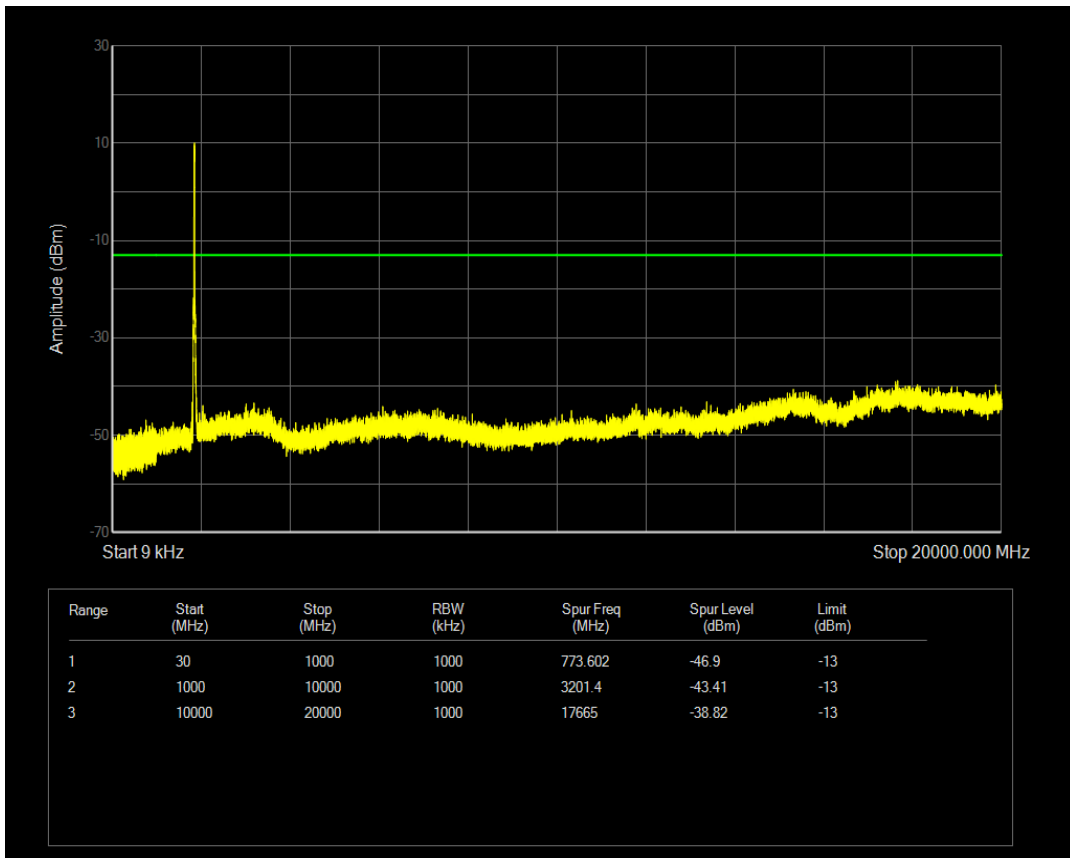

Band25 QPSK BW=15MHz Channel=26115 RB Size=1 Position=#0

Band25 QPSK BW=15MHz Channel=26115 RB Size=75 Position=#0

Band25 QPSK BW=20MHz Channel=26365 RB Size=1 Position=#0

Band25 QPSK BW=20MHz Channel=26365 RB Size=100 Position=#0

Band25 QPSK BW=20MHz Channel=26140 RB Size=100 Position=#0

Band25 QPSK BW=15MHz Channel=26615 RB Size=75 Position=#0

Band25 QPSK BW=20MHz Channel=26140 RB Size=1 Position=#0

Band25 QPSK BW=3MHz Channel=26055 RB Size=1 Position=#0