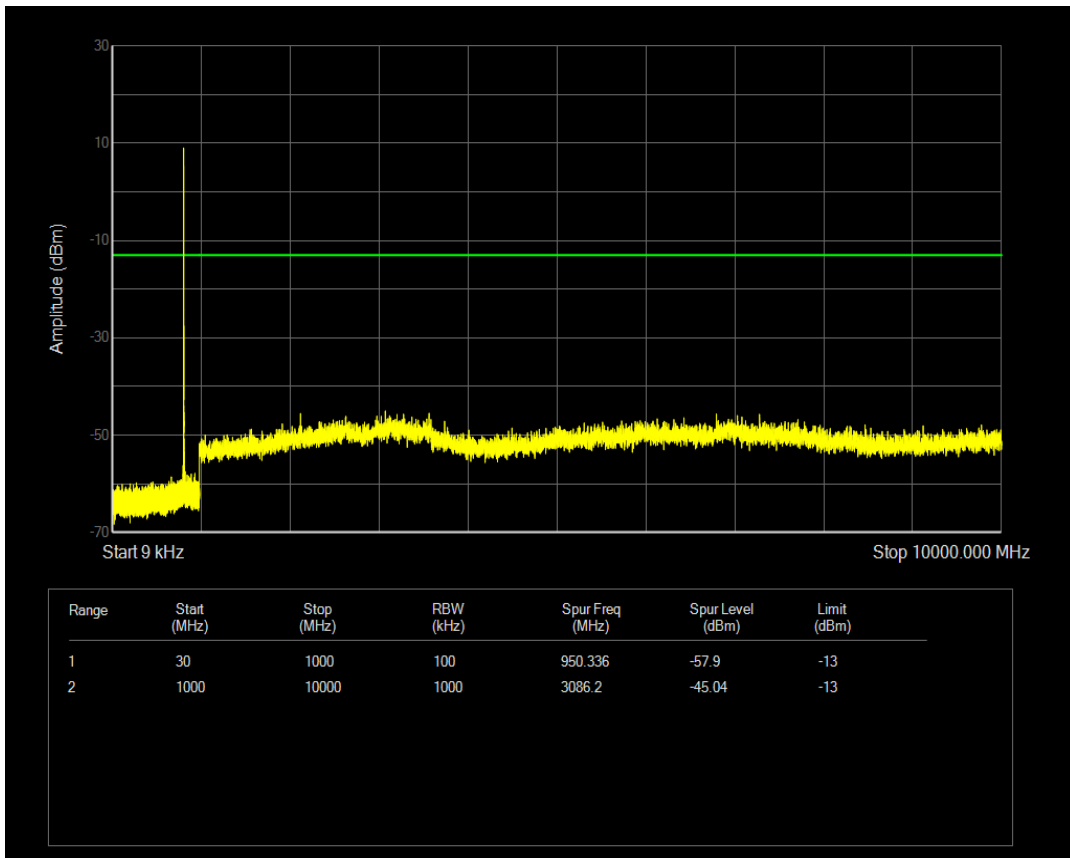

Band26(824-849) QPSK BW=3MHz Channel=26805 RB Size=15 Position=#0

Band26(824-849) QPSK BW=3MHz Channel=26915 RB Size=1 Position=#0

Band26(824-849) QPSK BW=3MHz Channel=26915 RB Size=15 Position=#0

Band26(824-849) QPSK BW=15MHz Channel=26965 RB Size=1 Position=#0

Band26(824-849) QPSK BW=15MHz Channel=26965 RB Size=75 Position=#0

Band26(824-849) QPSK BW=3MHz Channel=26805 RB Size=1 Position=#0

Band26(824-849) QPSK BW=5MHz Channel=26815 RB Size=25 Position=#0

Band26(824-849) QPSK BW=5MHz Channel=26915 RB Size=1 Position=#0