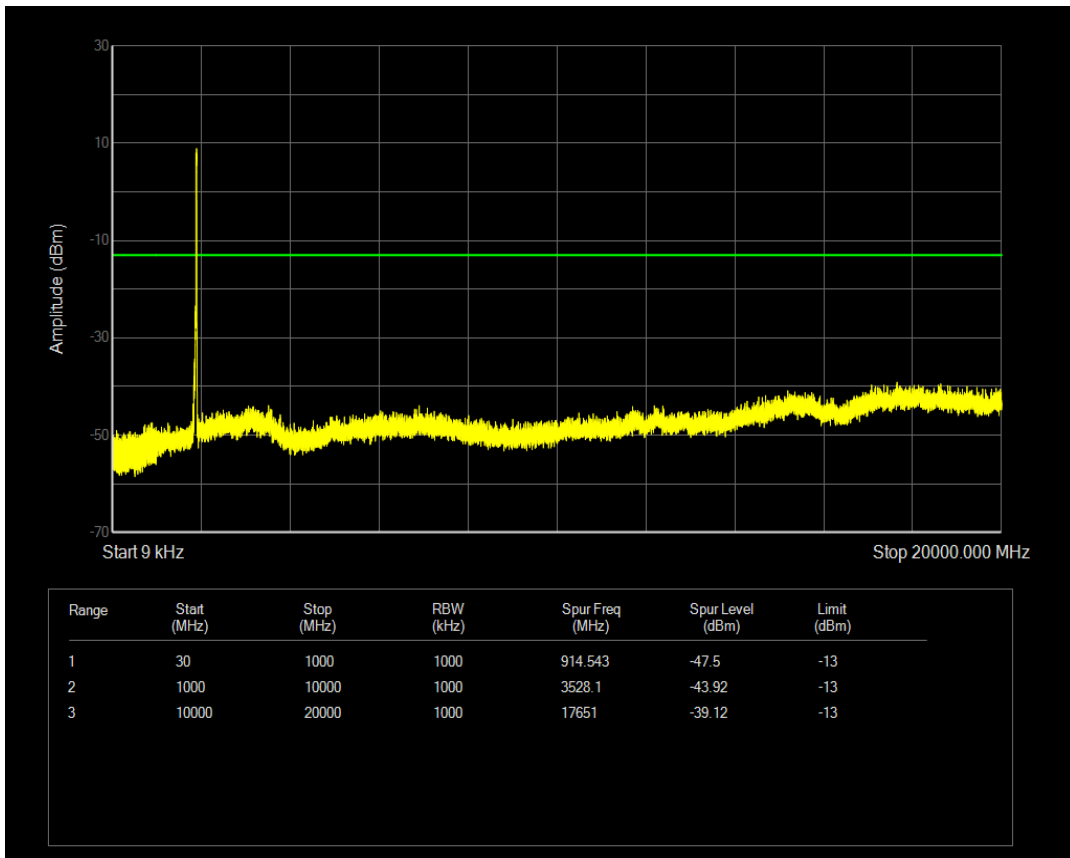

Band25 QPSK BW=20MHz Channel=26140 RB Size=100 Position=#0

Band25 QPSK BW=15MHz Channel=26615 RB Size=75 Position=#0

Band25 QPSK BW=20MHz Channel=26140 RB Size=1 Position=#0

Band25 QPSK BW=3MHz Channel=26055 RB Size=1 Position=#0

Band25 QPSK BW=20MHz Channel=26590 RB Size=100 Position=#0

Band25 QPSK BW=20MHz Channel=26590 RB Size=1 Position=#0

Band25 QPSK BW=3MHz Channel=26055 RB Size=15 Position=#0

Band25 QPSK BW=3MHz Channel=26675 RB Size=15 Position=#0