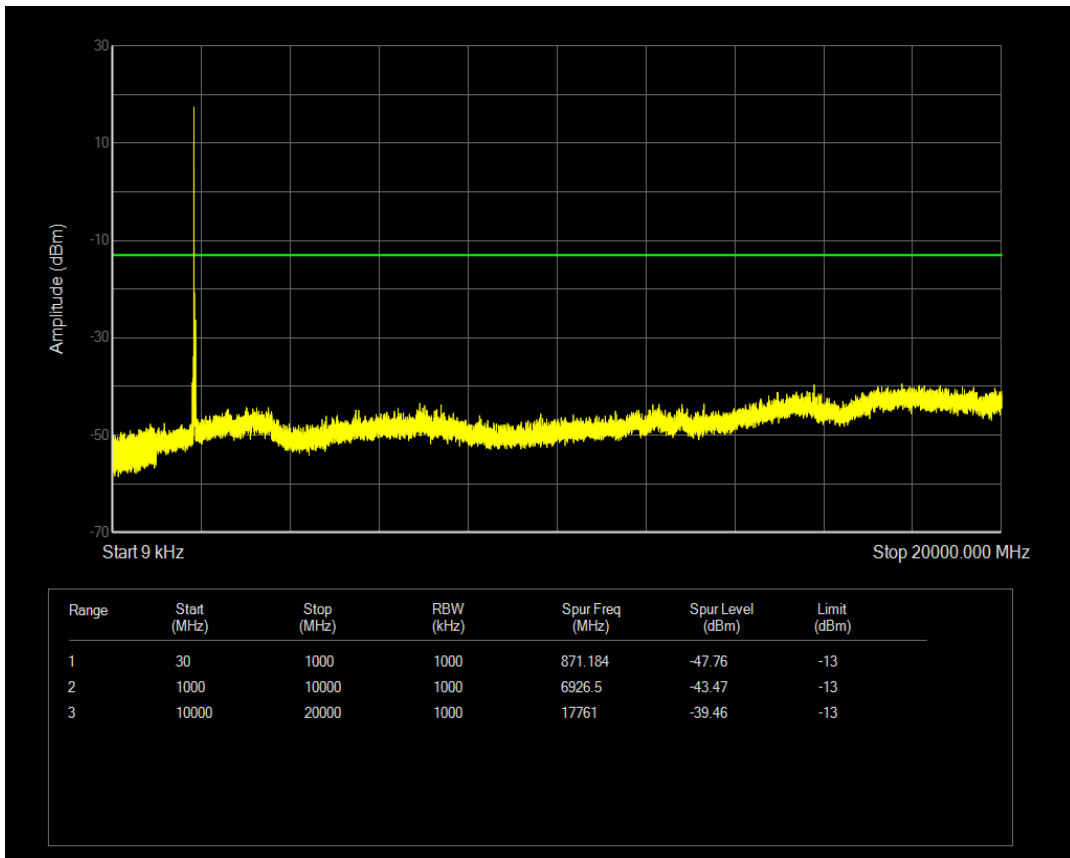

Band25 QPSK BW=15MHz Channel=26115 RB Size=1 Position=#0

Band25 QPSK BW=15MHz Channel=26115 RB Size=75 Position=#0

Band25 QPSK BW=20MHz Channel=26365 RB Size=1 Position=#0

Band25 QPSK BW=20MHz Channel=26365 RB Size=100 Position=#0

Band25 QPSK BW=20MHz Channel=26140 RB Size=100 Position=#0

Band25 QPSK BW=15MHz Channel=26615 RB Size=75 Position=#0

Band25 QPSK BW=20MHz Channel=26140 RB Size=1 Position=#0

Band25 QPSK BW=3MHz Channel=26055 RB Size=1 Position=#0