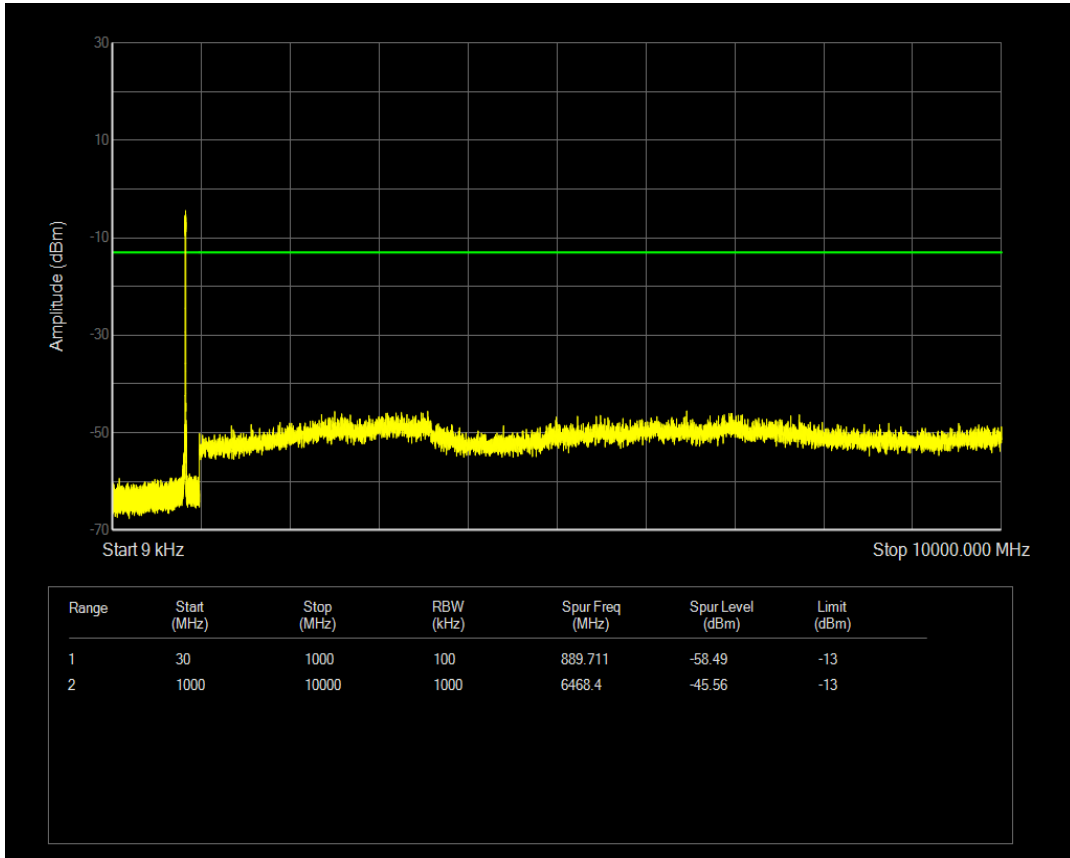

Band26(824-849) 16QAM BW=10MHz Channel=26990 RB Size=50 Position=#0

Band26(824-849) 16QAM BW=3MHz Channel=26805 RB Size=1 Position=#0