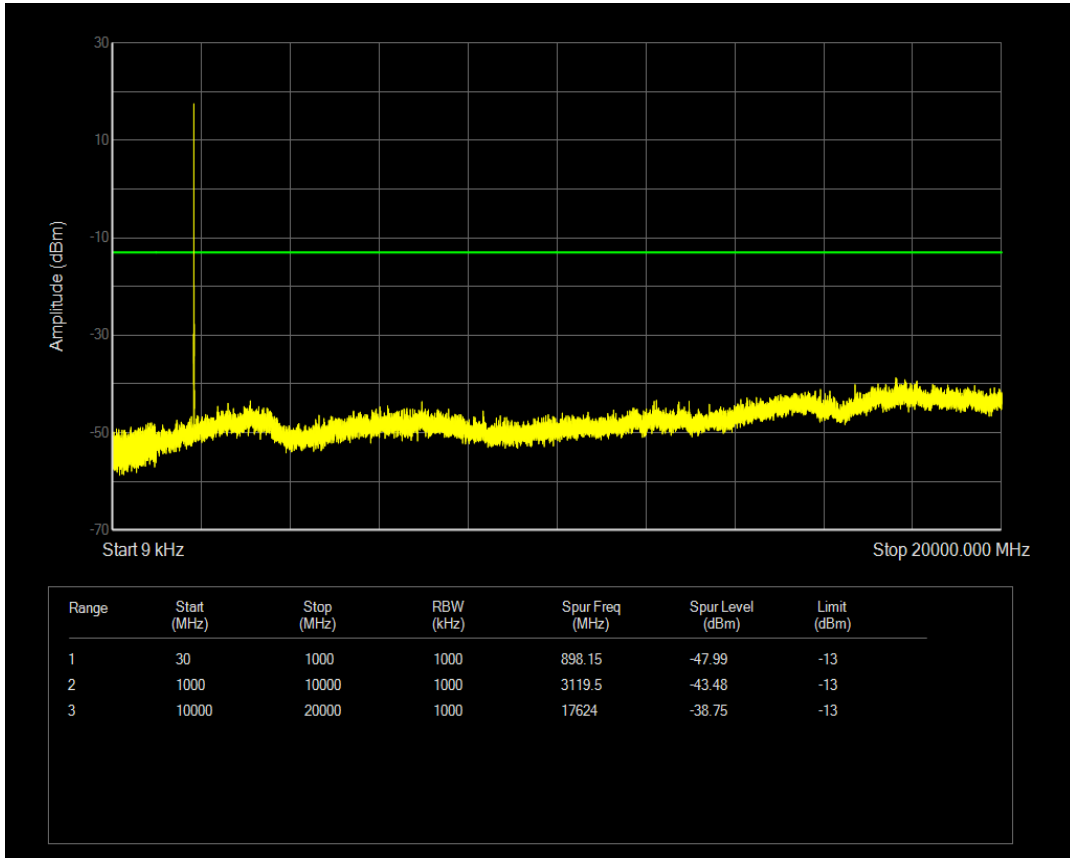

Band25 QPSK BW=20MHz Channel=26140 RB Size=100 Position=#0

Band25 QPSK BW=15MHz Channel=26615 RB Size=75 Position=#0

Band25 QPSK BW=20MHz Channel=26140 RB Size=1 Position=#0

Band25 QPSK BW=3MHz Channel=26055 RB Size=1 Position=#0

Band25 QPSK BW=20MHz Channel=26590 RB Size=100 Position=#0

Band25 QPSK BW=20MHz Channel=26590 RB Size=1 Position=#0

Band25 QPSK BW=3MHz Channel=26055 RB Size=15 Position=#0

Band25 QPSK BW=3MHz Channel=26675 RB Size=15 Position=#0