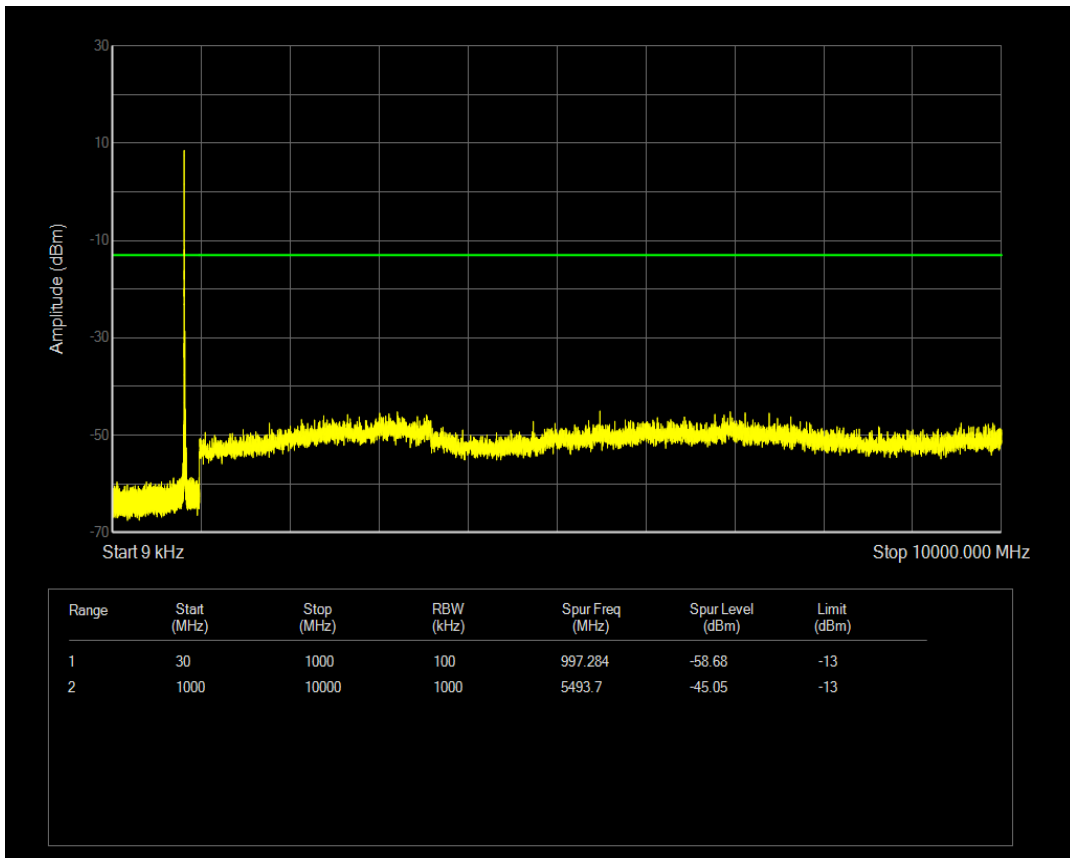

Band26(824-849) QPSK BW=1.4MHz Channel=26797 RB Size=6 Position=#0

Band26(824-849) QPSK BW=1.4MHz Channel=26915 RB Size=1 Position=#0

Band26(824-849) QPSK BW=10MHz Channel=26915 RB Size=50 Position=#0

Band26(824-849) QPSK BW=10MHz Channel=26990 RB Size=1 Position=#0

Band26(824-849) QPSK BW=10MHz Channel=26915 RB Size=1 Position=#0

Band26(824-849) QPSK BW=10MHz Channel=26840 RB Size=1 Position=#0

Band26(824-849) QPSK BW=10MHz Channel=26840 RB Size=50 Position=#0

Band26(824-849) QPSK BW=15MHz Channel=26915 RB Size=1 Position=#0

Band26(824-849) QPSK BW=15MHz Channel=26915 RB Size=75 Position=#0

Band26(824-849) QPSK BW=15MHz Channel=26865 RB Size=75 Position=#0

Band26(824-849) QPSK BW=10MHz Channel=26990 RB Size=50 Position=#0

Band26(824-849) QPSK BW=15MHz Channel=26865 RB Size=1 Position=#0