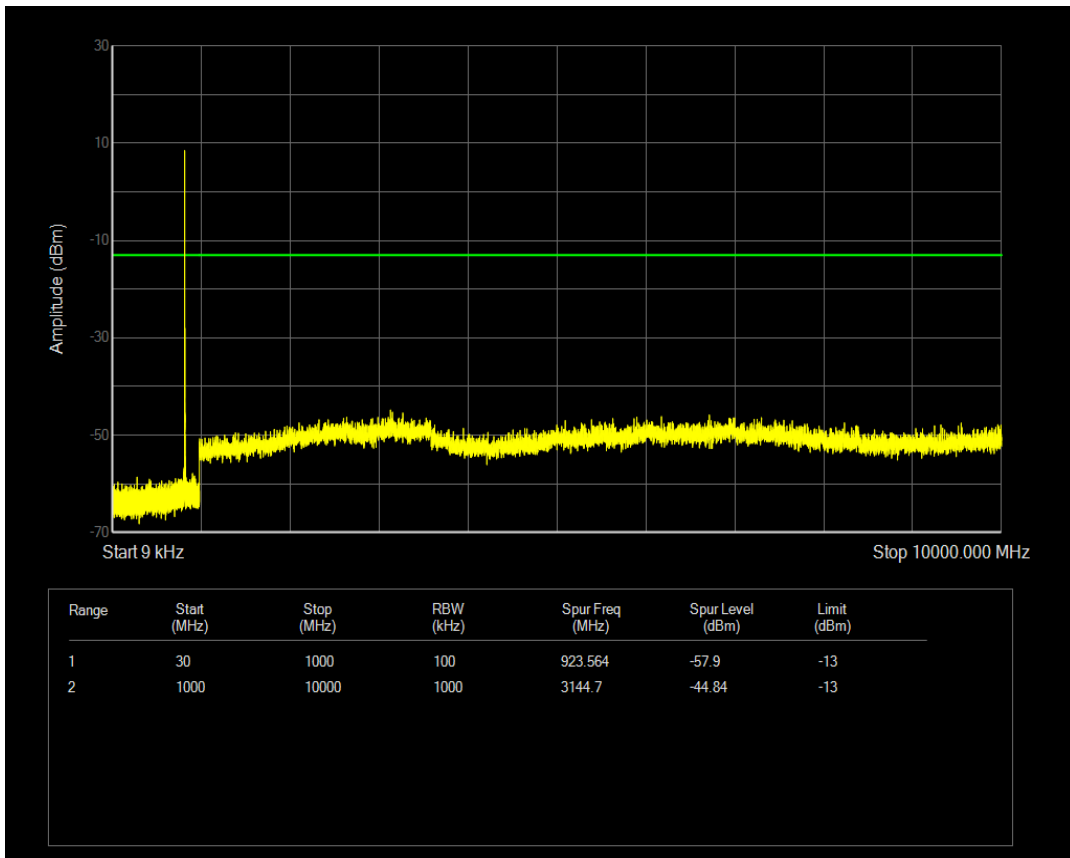

Band26(824-849) QPSK BW=10MHz Channel=26915 RB Size=1 Position=#0

Band26(824-849) QPSK BW=10MHz Channel=26840 RB Size=1 Position=#0

Band26(824-849) QPSK BW=10MHz Channel=26840 RB Size=50 Position=#0

Band26(824-849) QPSK BW=15MHz Channel=26915 RB Size=1 Position=#0

Band26(824-849) QPSK BW=15MHz Channel=26915 RB Size=75 Position=#0

Band26(824-849) QPSK BW=15MHz Channel=26865 RB Size=75 Position=#0

Band26(824-849) QPSK BW=10MHz Channel=26990 RB Size=50 Position=#0

Band26(824-849) QPSK BW=15MHz Channel=26865 RB Size=1 Position=#0

Band26(824-849) QPSK BW=3MHz Channel=26805 RB Size=15 Position=#0

Band26(824-849) QPSK BW=3MHz Channel=26915 RB Size=1 Position=#0

Band26(824-849) QPSK BW=3MHz Channel=26915 RB Size=15 Position=#0

Band26(824-849) QPSK BW=15MHz Channel=26965 RB Size=1 Position=#0