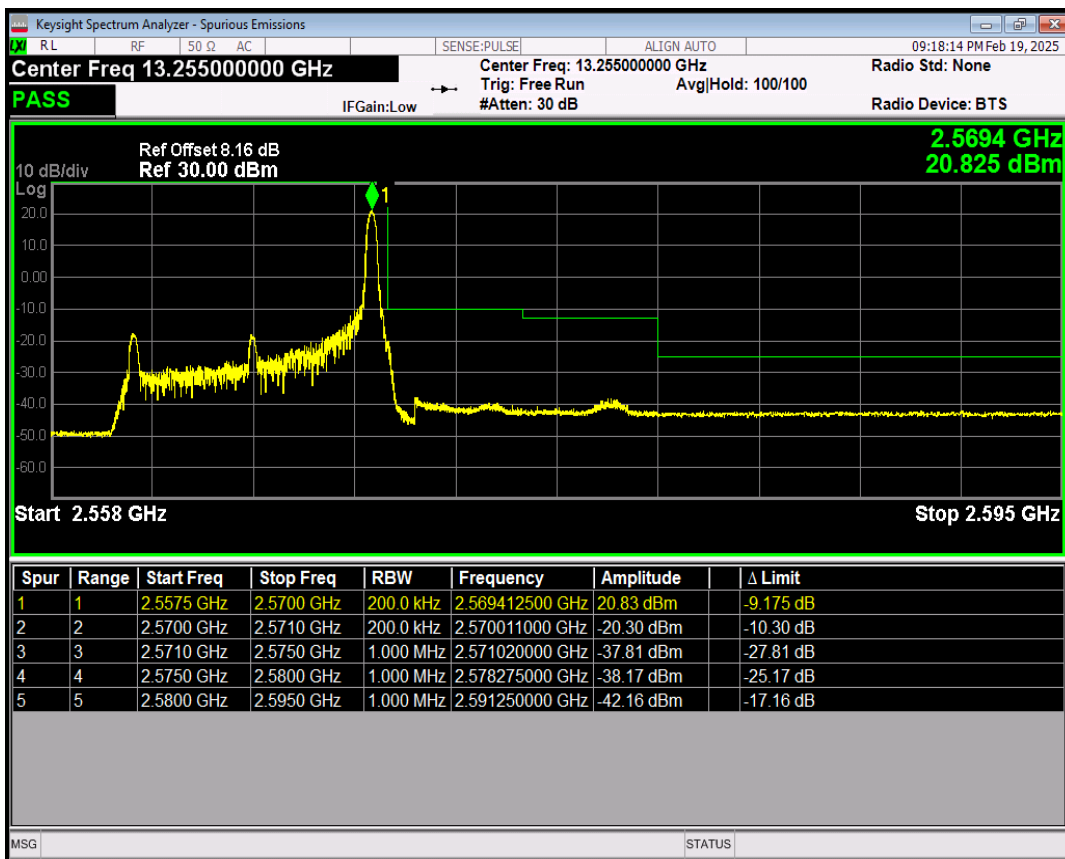

Band7 16QAM BW=10MHz Channel=20800 RB Size=1 Position=#Max

Band7 16QAM BW=10MHz Channel=20800 RB Size=50 Position=#0

Band7 QPSK BW=10MHz Channel=21400 RB Size=1 Position=#0

Band7 QPSK BW=10MHz Channel=21400 RB Size=1 Position=#Max