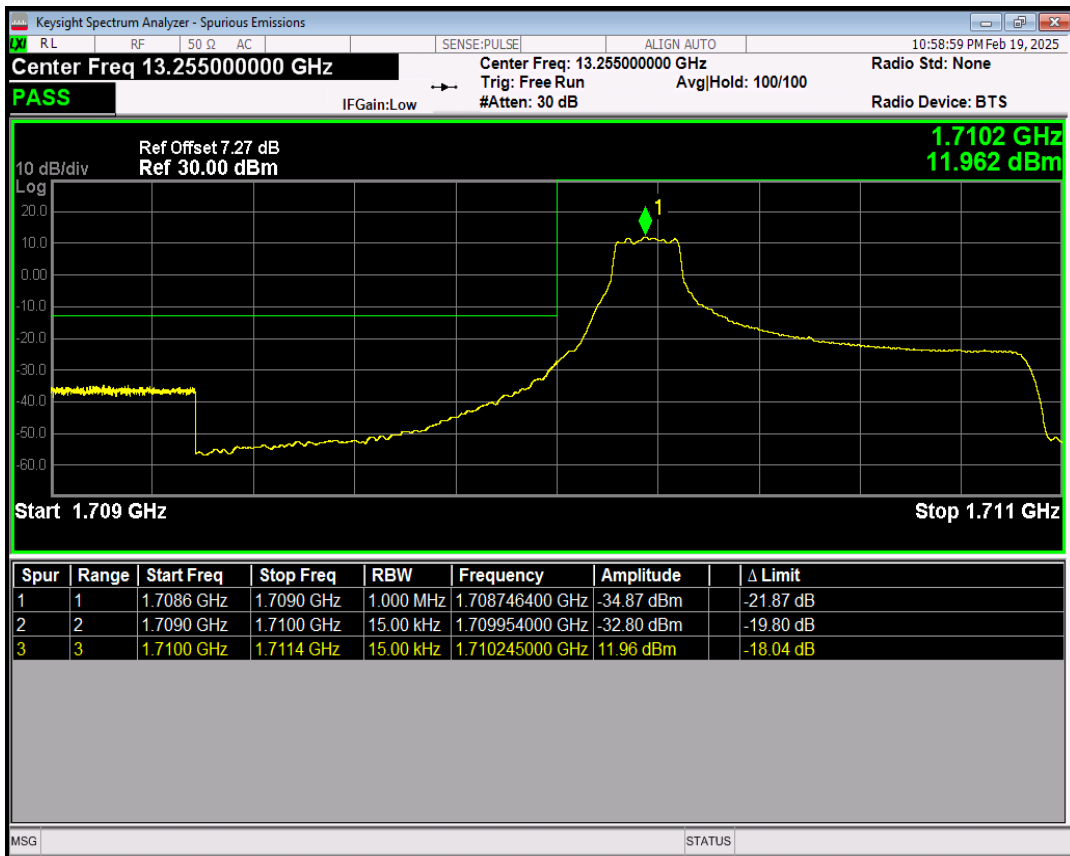

Band66 QPSK BW=1.4MHz Channel=131979 RB Size=1 Position=#0

Band66 QPSK BW=1.4MHz Channel=131979 RB Size=1 Position=#Max