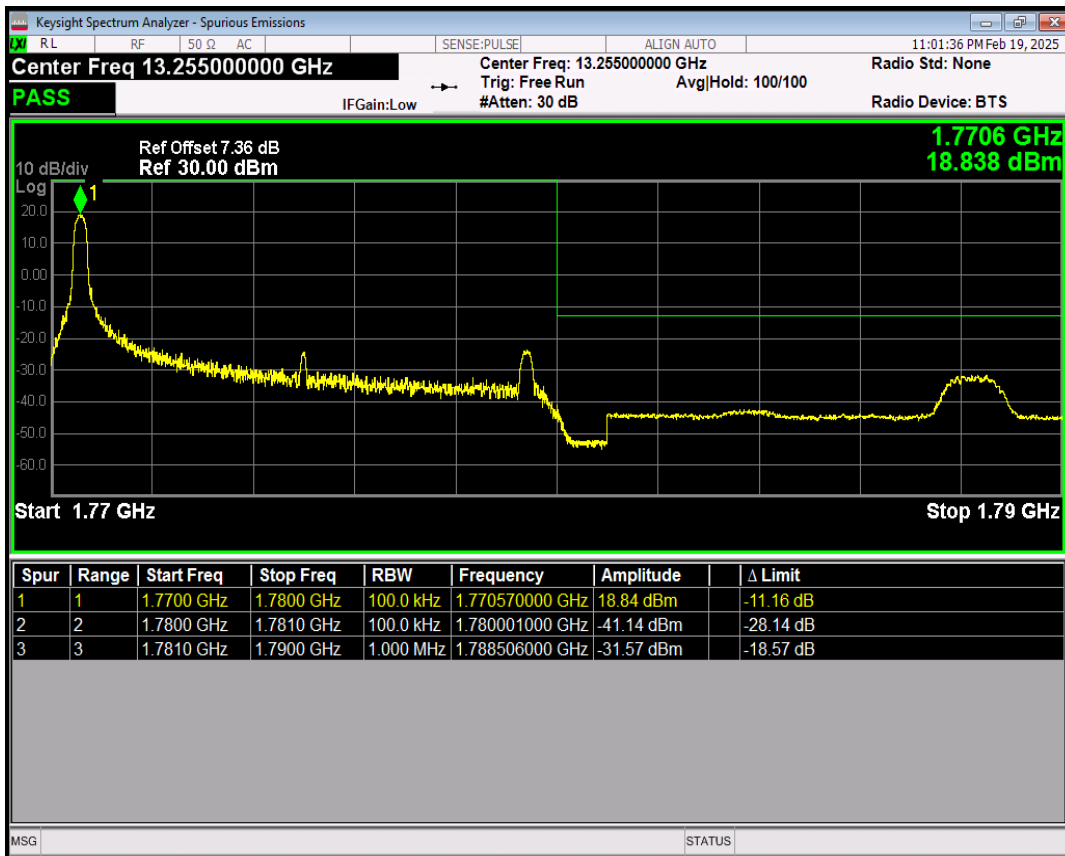

Band66 QPSK BW=10MHz Channel=132622 RB Size=1 Position=#0

Band66 QPSK BW=10MHz Channel=132622 RB Size=1 Position=#Max