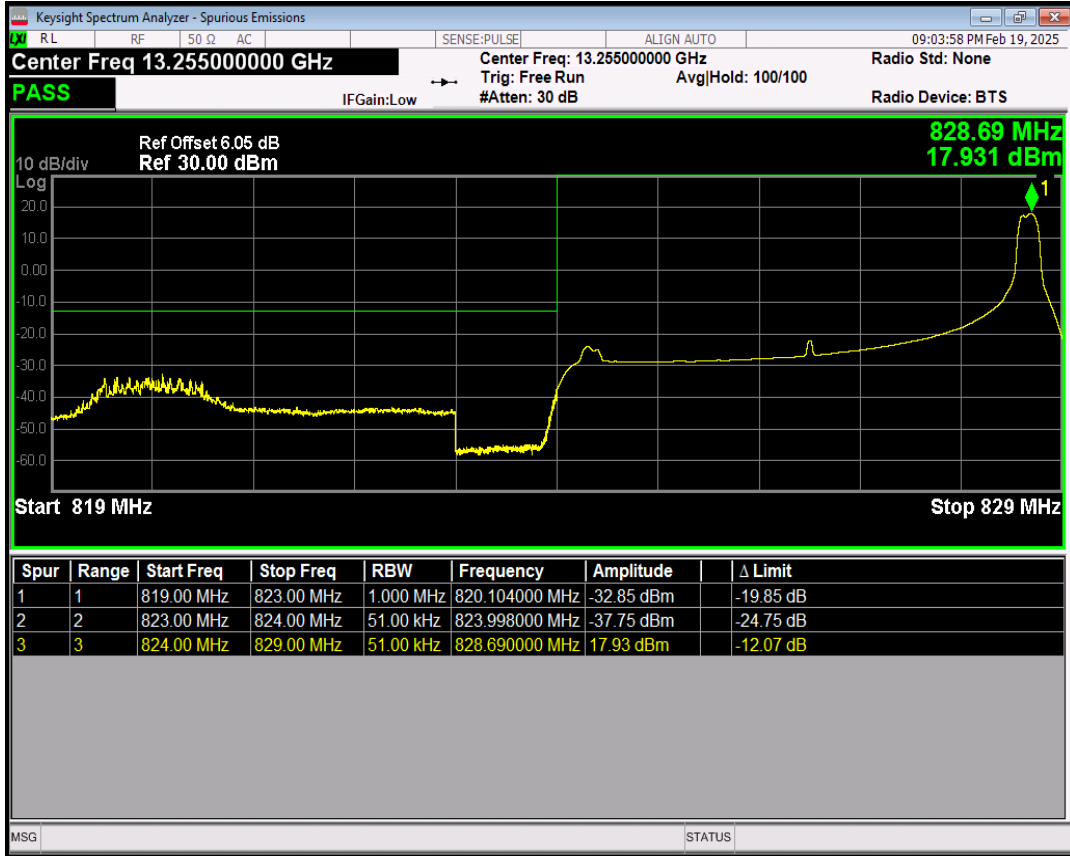

Band5 QPSK BW=5MHz Channel=20425 RB Size=1 Position=#Max

Band5 QPSK BW=5MHz Channel=20425 RB Size=25 Position=#0