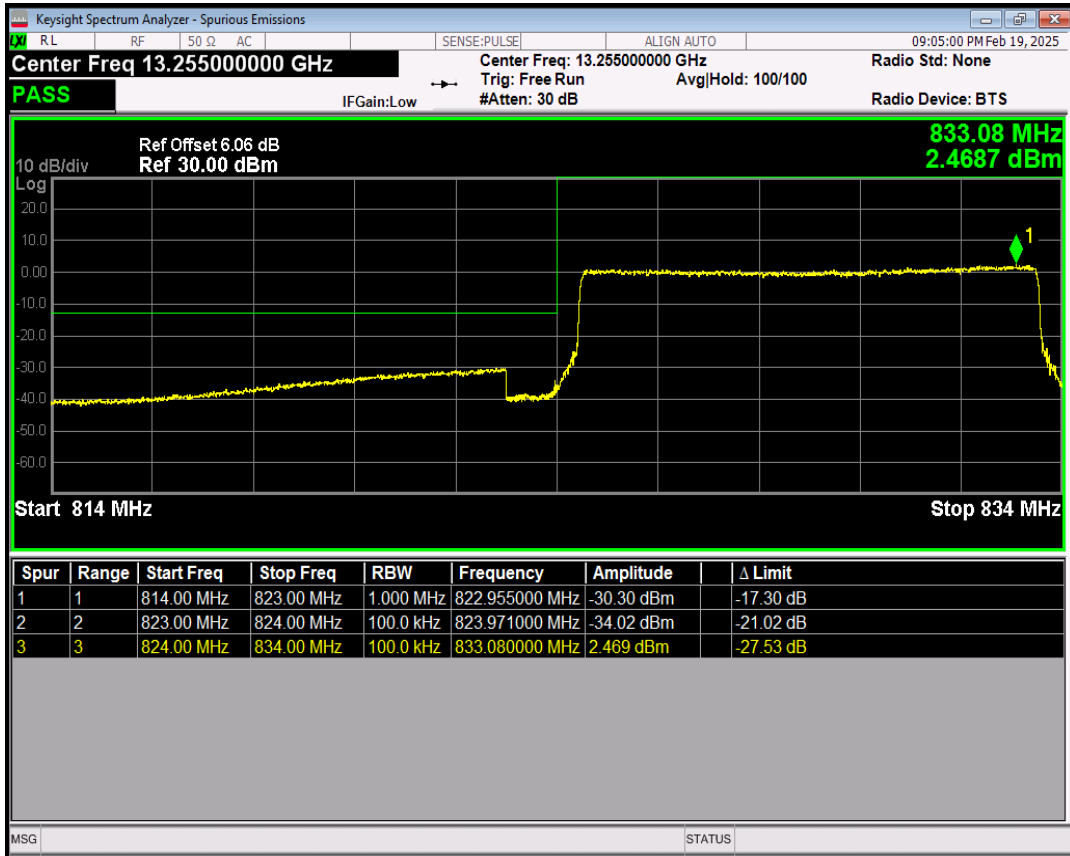

Band5 16QAM BW=10MHz Channel=20450 RB Size=50 Position=#0

Band5 QPSK BW=10MHz Channel=20600 RB Size=1 Position=#0