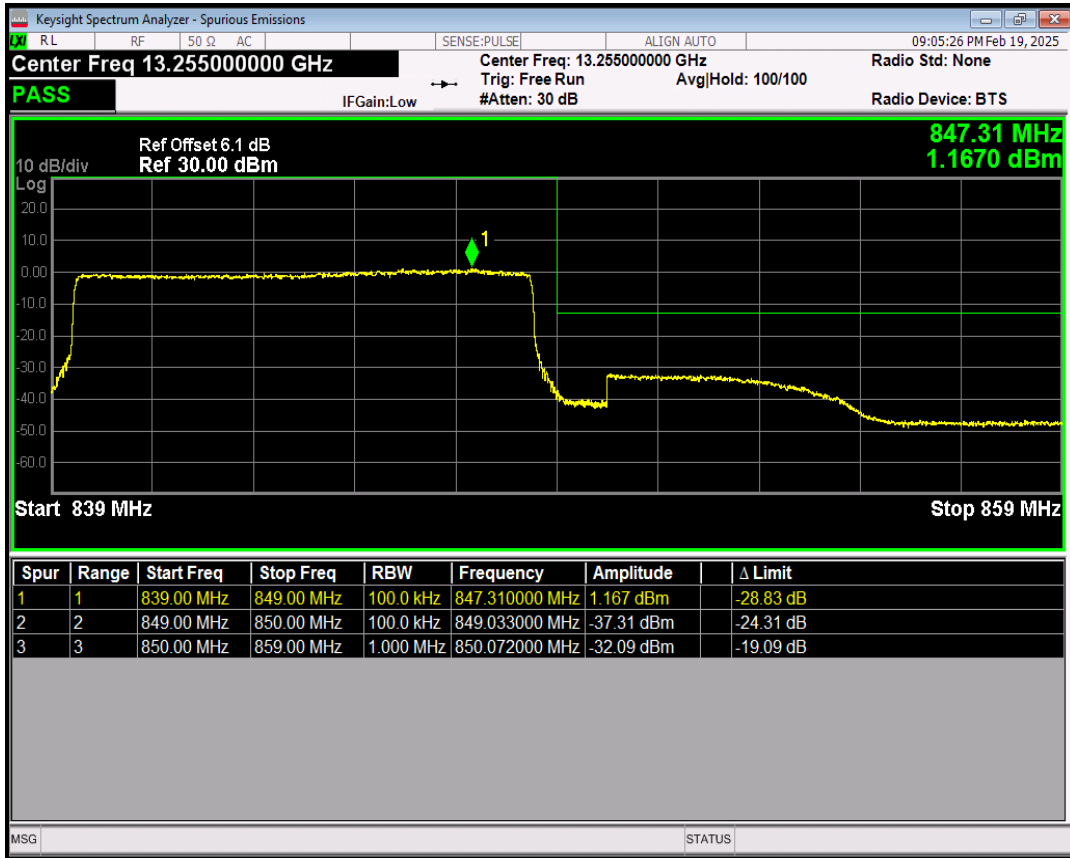

Band5 QPSK BW=10MHz Channel=20600 RB Size=50 Position=#0

Band5 16QAM BW=10MHz Channel=20600 RB Size=1 Position=#0

Band5 16QAM BW=10MHz Channel=20600 RB Size=1 Position=#Max

Band5 16QAM BW=10MHz Channel=20600 RB Size=50 Position=#0