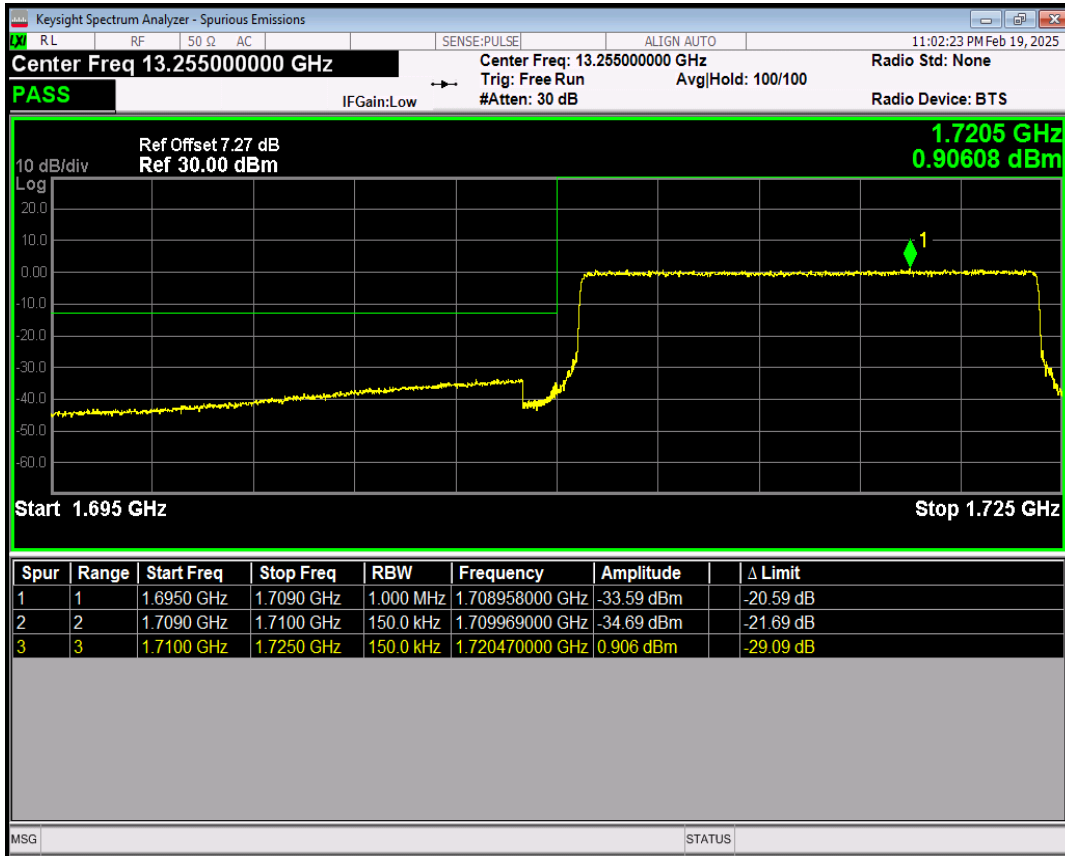

Band66 16QAM BW=15MHz Channel=132047 RB Size=75 Position=#0

Band66 QPSK BW=15MHz Channel=132597 RB Size=1 Position=#0