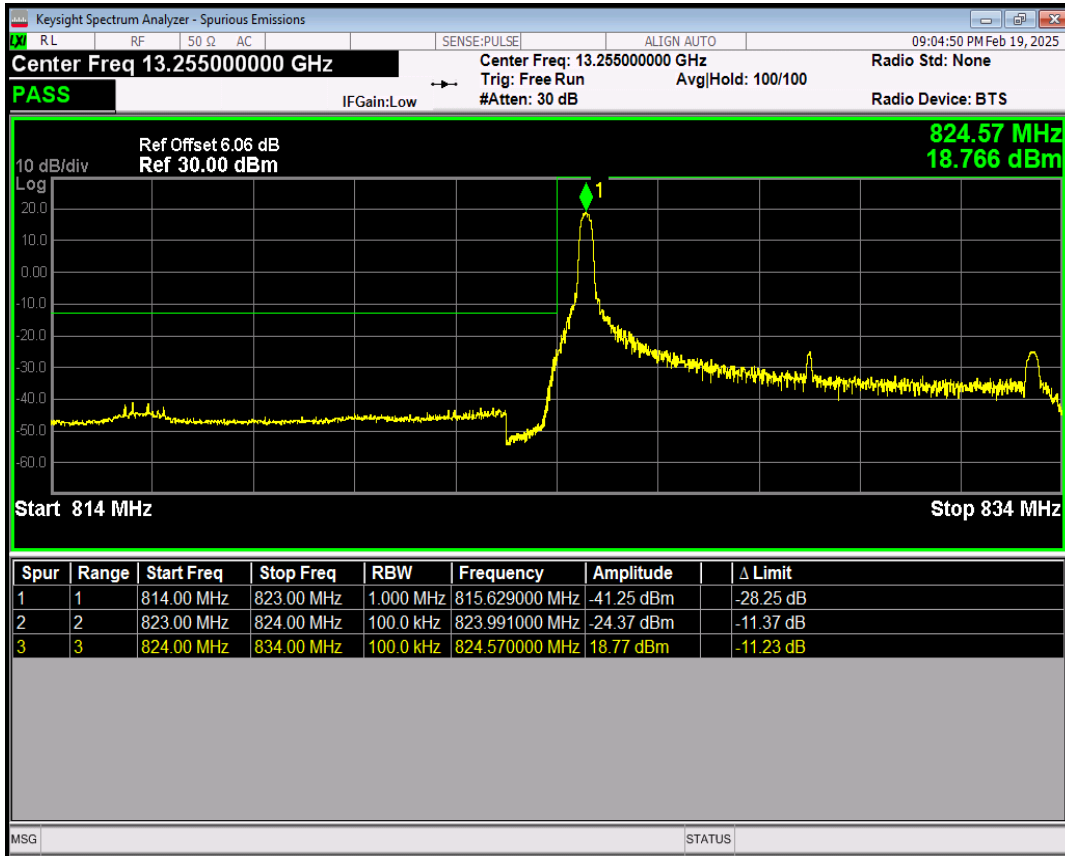

Band5 QPSK BW=10MHz Channel=20450 RB Size=1 Position=#0

Band5 QPSK BW=10MHz Channel=20450 RB Size=1 Position=#Max

Band5 QPSK BW=10MHz Channel=20450 RB Size=50 Position=#0

Band5 16QAM BW=10MHz Channel=20450 RB Size=1 Position=#0