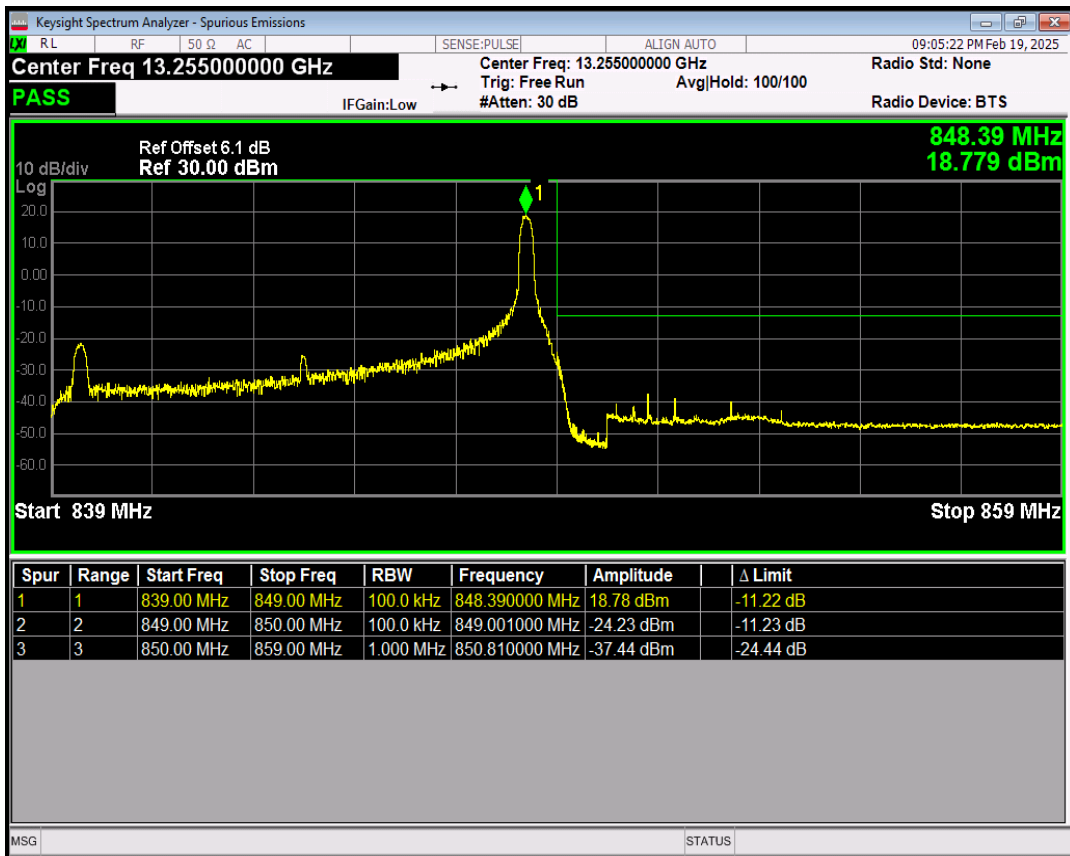

Band5 16QAM BW=10MHz Channel=20600 RB Size=1 Position=#Max

Band5 16QAM BW=10MHz Channel=20600 RB Size=50 Position=#0