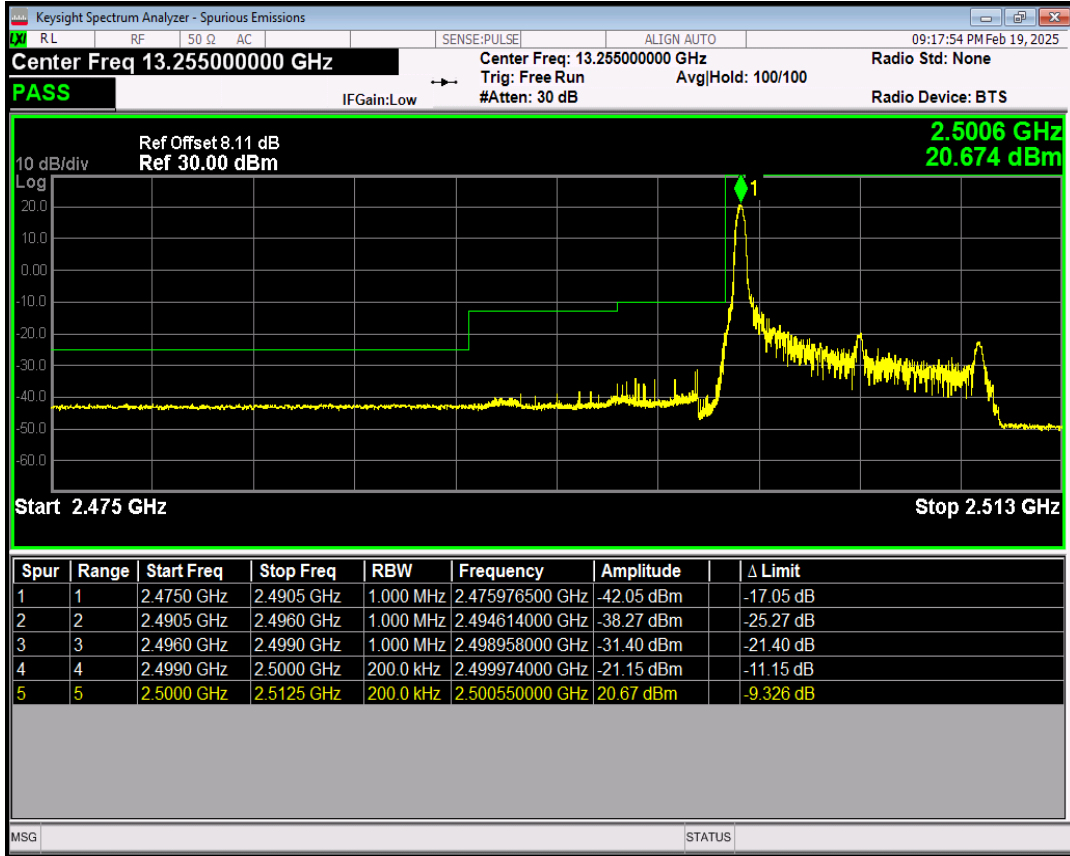

Band7 QPSK BW=10MHz Channel=20800 RB Size=1 Position=#0

Band7 QPSK BW=10MHz Channel=20800 RB Size=1 Position=#Max

Band7 QPSK BW=10MHz Channel=20800 RB Size=50 Position=#0

Band7 16QAM BW=10MHz Channel=20800 RB Size=1 Position=#0