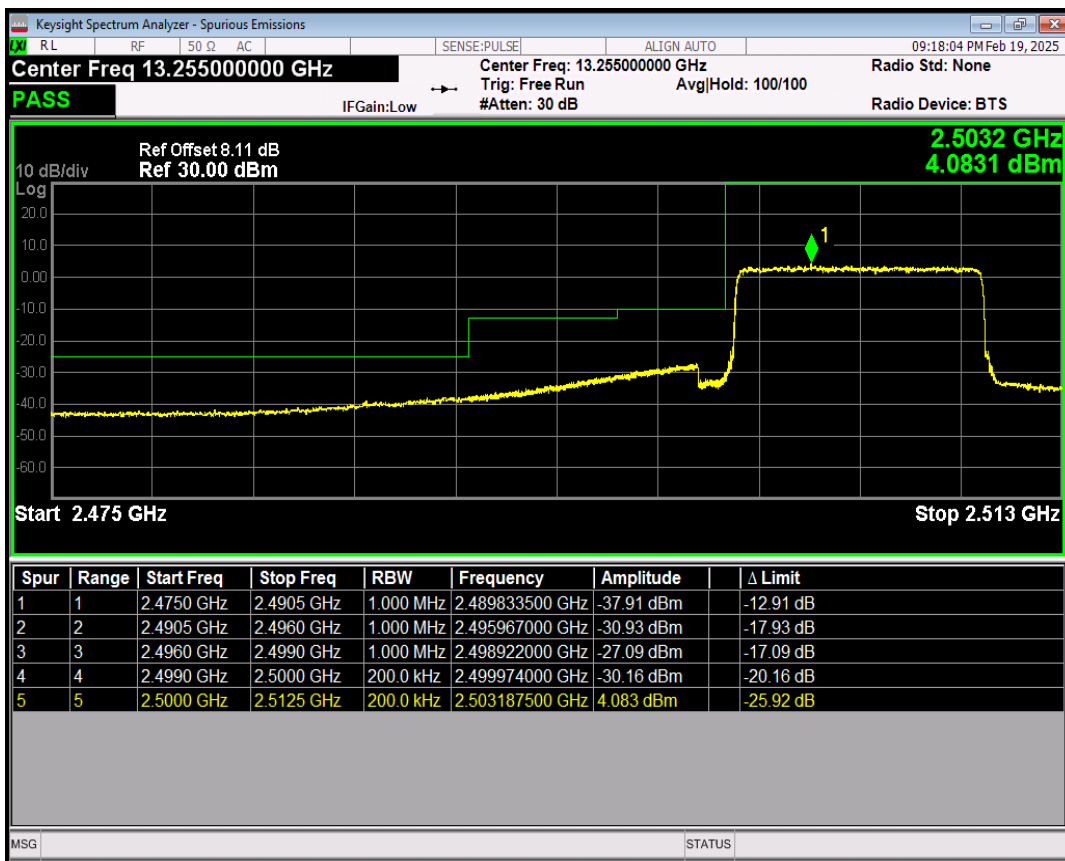

Band7 16QAM BW=10MHz Channel=20800 RB Size=50 Position=#0

Band7 QPSK BW=10MHz Channel=21400 RB Size=1 Position=#0