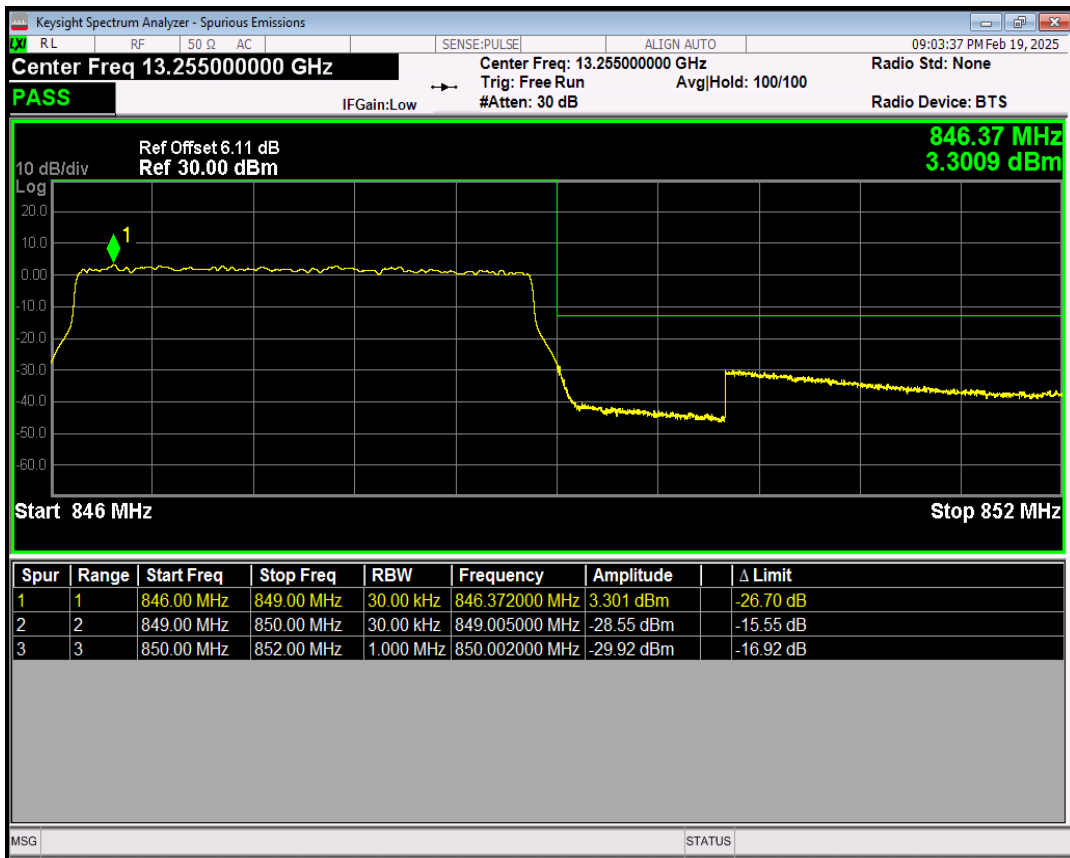

Band5 QPSK BW=3MHz Channel=20635 RB Size=15 Position=#0

Band5 16QAM BW=3MHz Channel=20635 RB Size=1 Position=#0