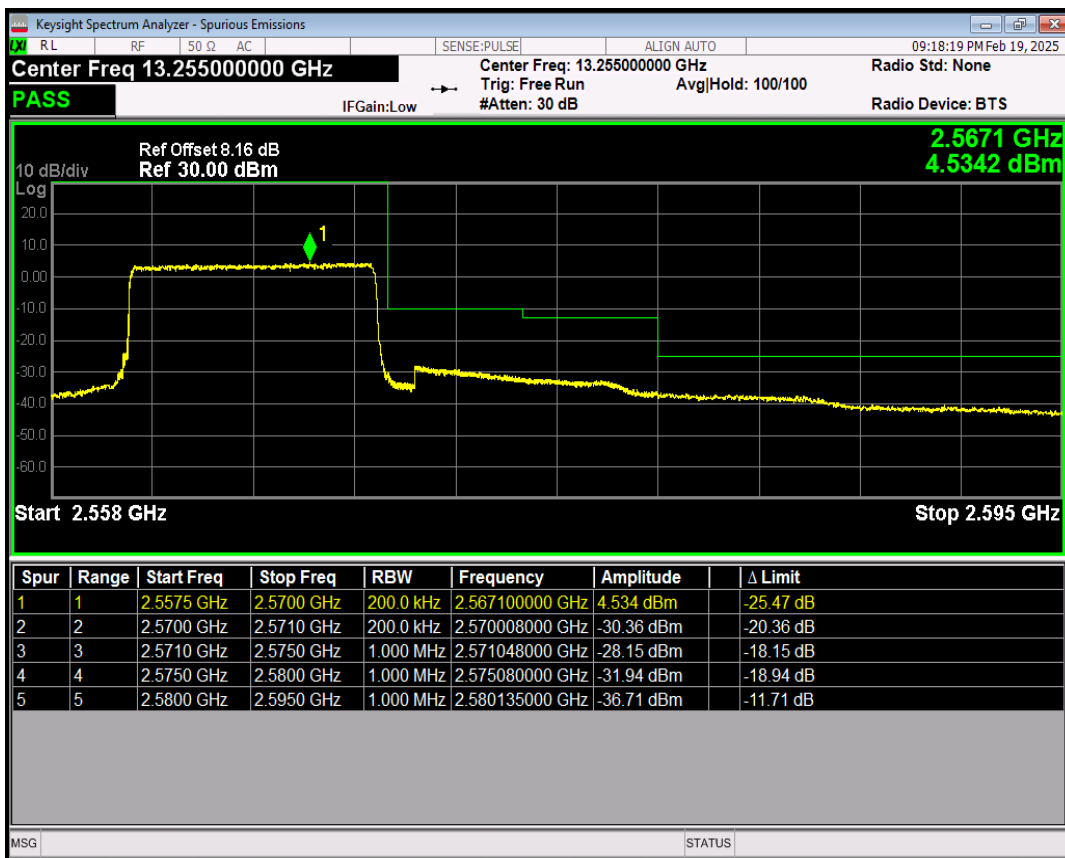

Band7 QPSK BW=10MHz Channel=21400 RB Size=50 Position=#0

Band7 16QAM BW=10MHz Channel=21400 RB Size=1 Position=#0