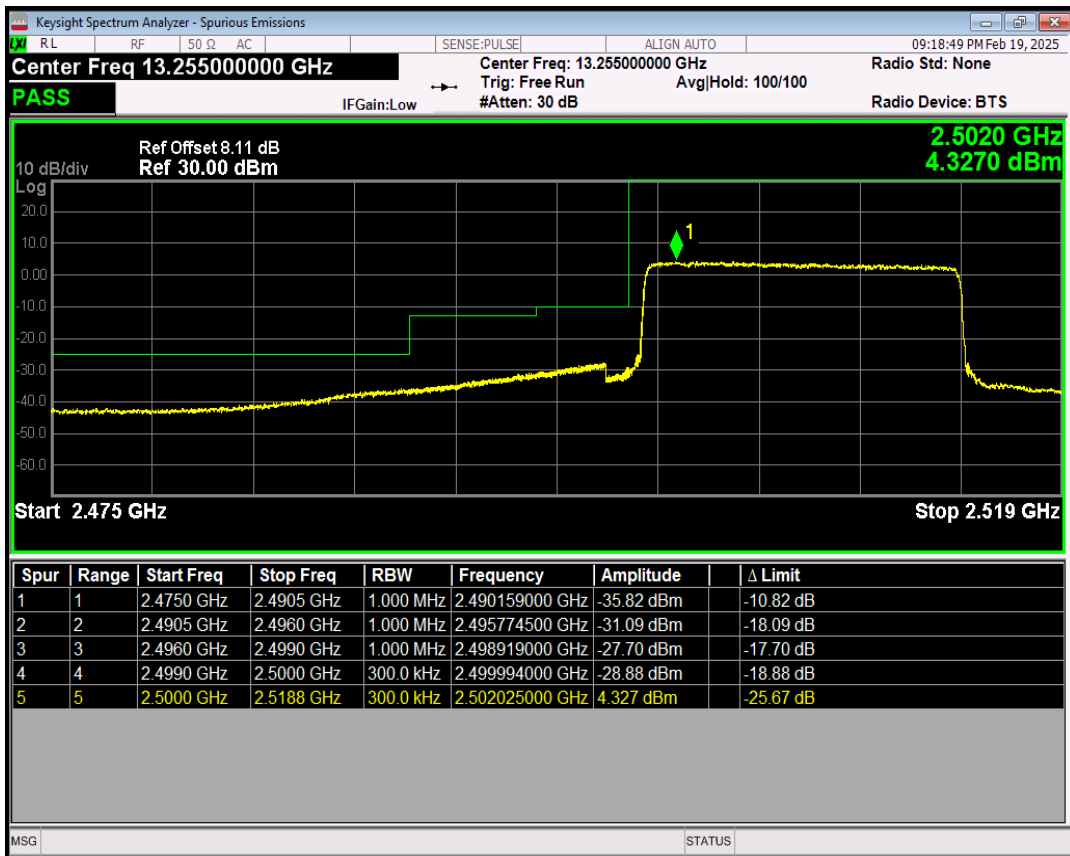

Band7 QPSK BW=15MHz Channel=20825 RB Size=1 Position=#0

Band7 QPSK BW=15MHz Channel=20825 RB Size=1 Position=#Max

Band7 QPSK BW=15MHz Channel=20825 RB Size=75 Position=#0

Band7 16QAM BW=15MHz Channel=20825 RB Size=1 Position=#0