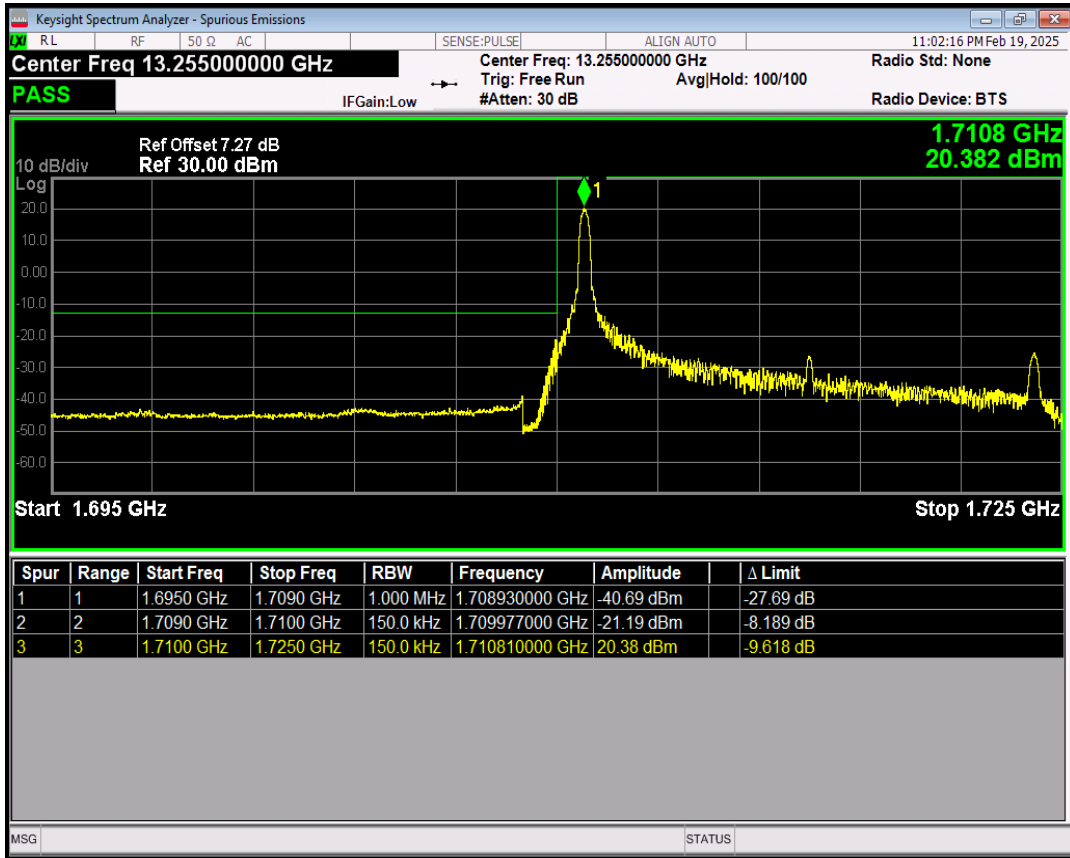

Band66 QPSK BW=15MHz Channel=132047 RB Size=1 Position=#0

Band66 QPSK BW=15MHz Channel=132047 RB Size=1 Position=#Max

Band66 QPSK BW=15MHz Channel=132047 RB Size=75 Position=#0

Band66 16QAM BW=15MHz Channel=132047 RB Size=1 Position=#0