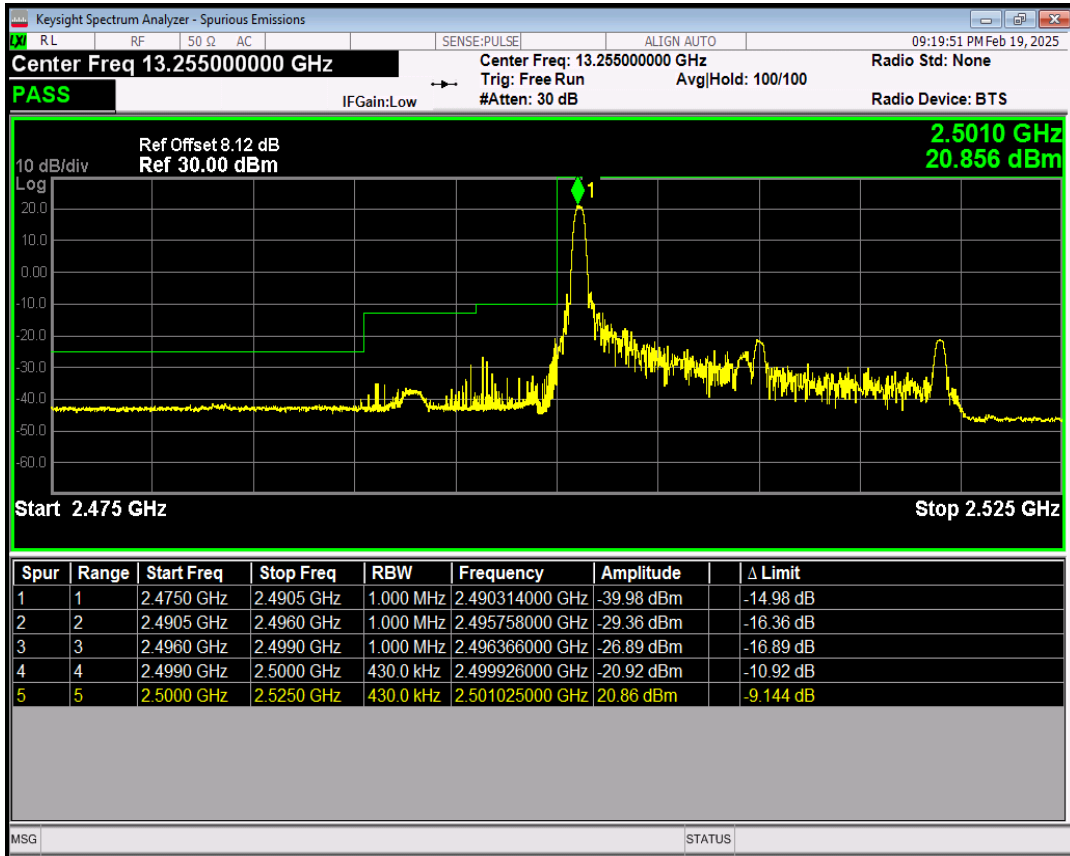

Band7 QPSK BW=20MHz Channel=20850 RB Size=1 Position=#0

Band7 QPSK BW=20MHz Channel=20850 RB Size=1 Position=#Max

Band7 QPSK BW=20MHz Channel=20850 RB Size=100 Position=#0

Band7 16QAM BW=20MHz Channel=20850 RB Size=1 Position=#0

Band7 16QAM BW=20MHz Channel=20850 RB Size=1 Position=#Max

Band7 16QAM BW=20MHz Channel=20850 RB Size=100 Position=#0