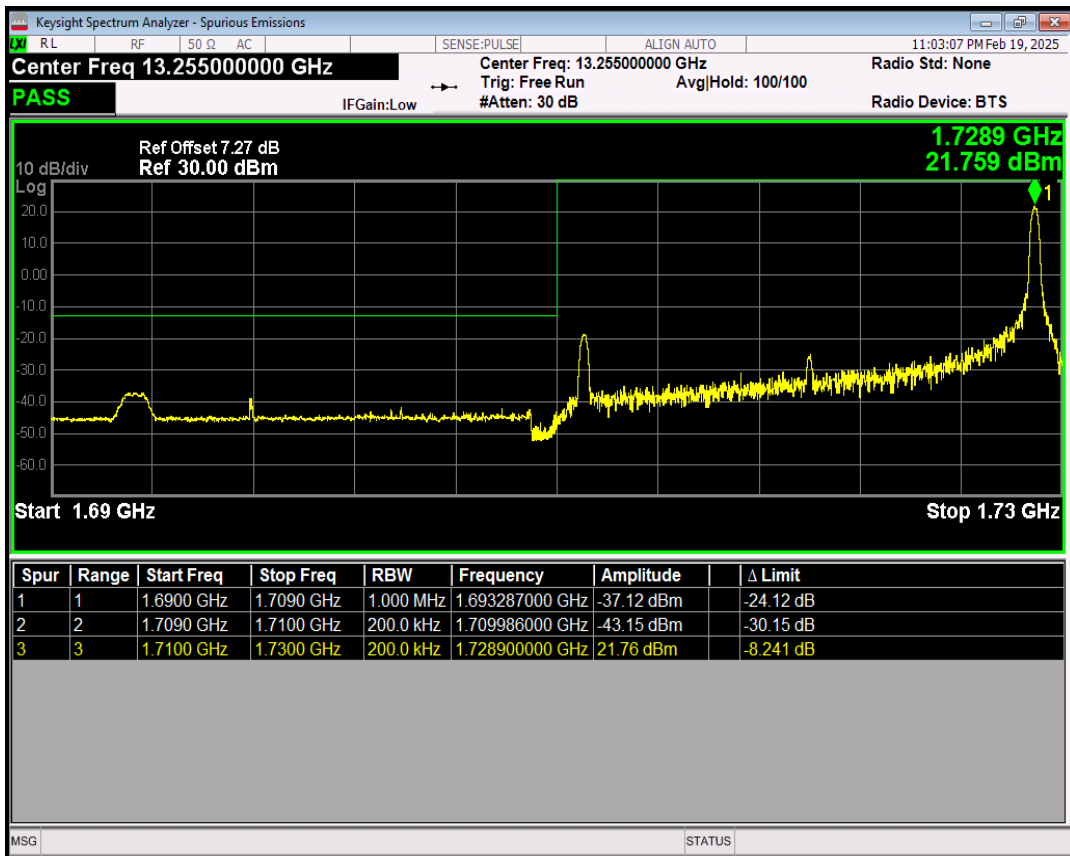

Band66 16QAM BW=20MHz Channel=132072 RB Size=1 Position=#Max

Band66 16QAM BW=20MHz Channel=132072 RB Size=100 Position=#0