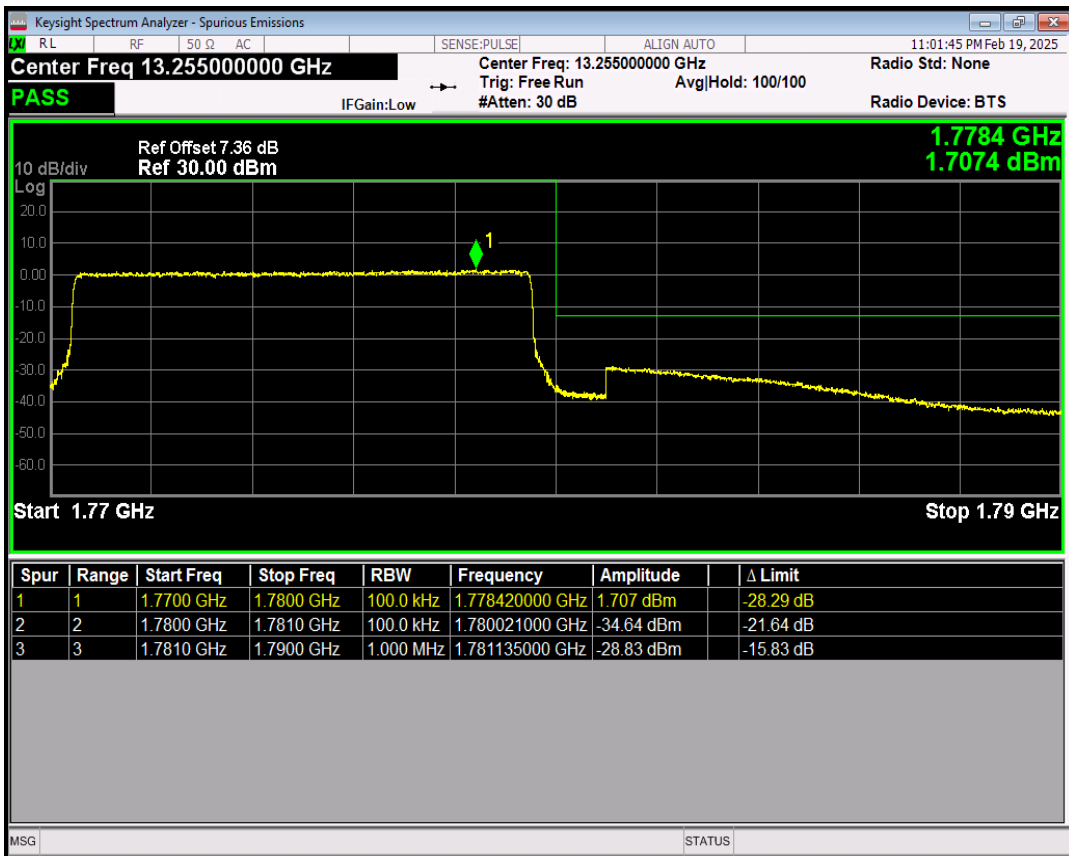

Band66 QPSK BW=10MHz Channel=132622 RB Size=50 Position=#0

Band66 16QAM BW=10MHz Channel=132622 RB Size=1 Position=#0