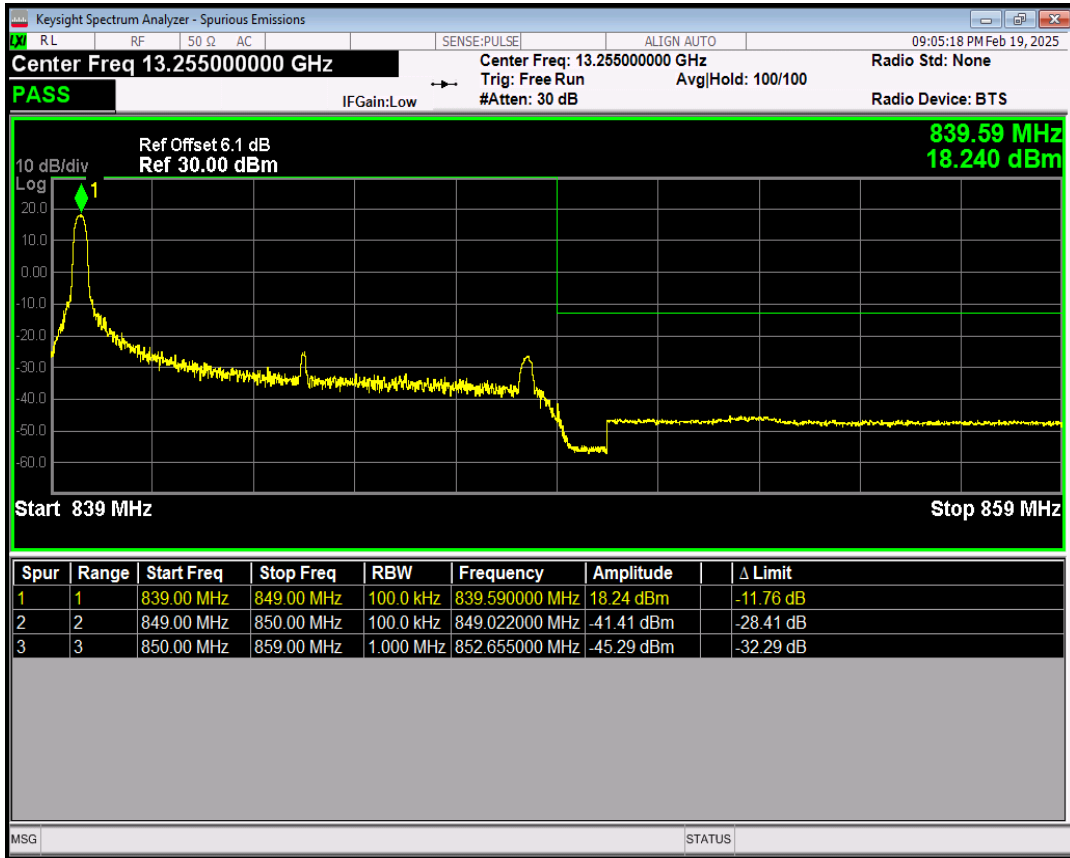

Band5 16QAM BW=10MHz Channel=20600 RB Size=1 Position=#0

Band5 16QAM BW=10MHz Channel=20600 RB Size=1 Position=#Max