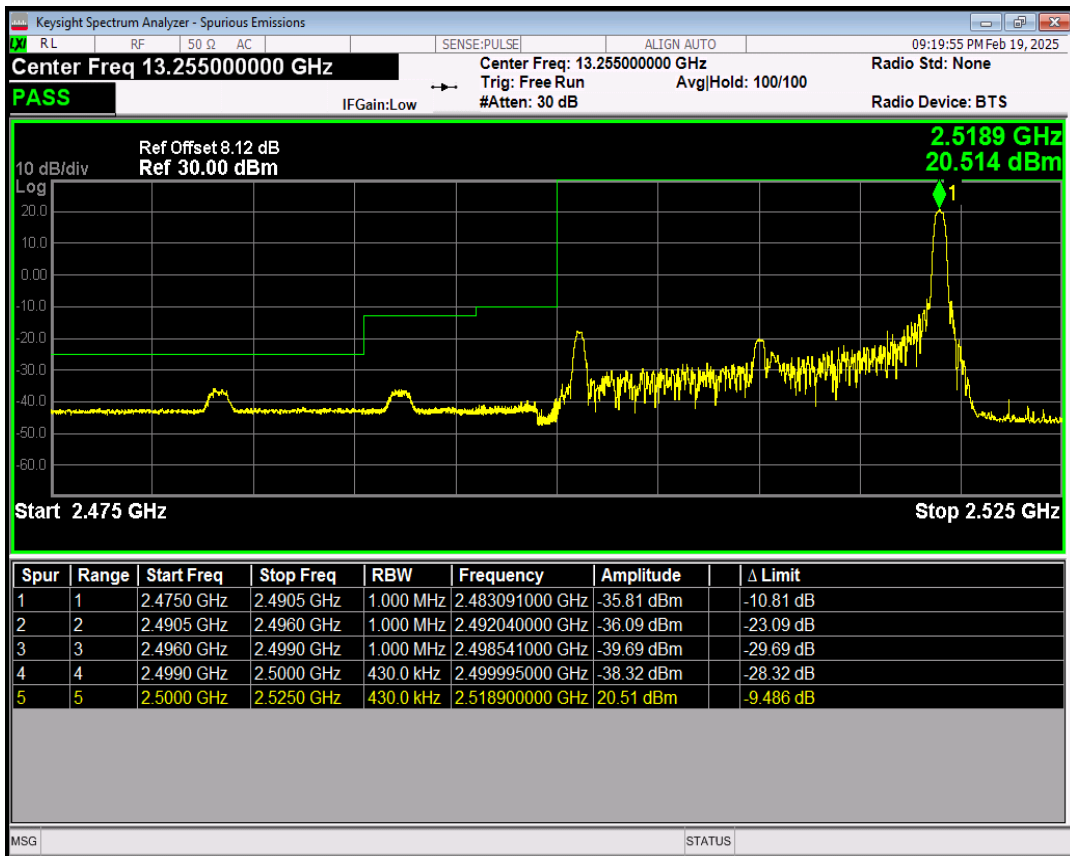

Band7 QPSK BW=20MHz Channel=20850 RB Size=1 Position=#0

Band7 QPSK BW=20MHz Channel=20850 RB Size=1 Position=#Max

Band7 QPSK BW=20MHz Channel=20850 RB Size=100 Position=#0

Band7 16QAM BW=20MHz Channel=20850 RB Size=1 Position=#0

Band7 16QAM BW=20MHz Channel=20850 RB Size=1 Position=#Max

Band7 16QAM BW=20MHz Channel=20850 RB Size=100 Position=#0