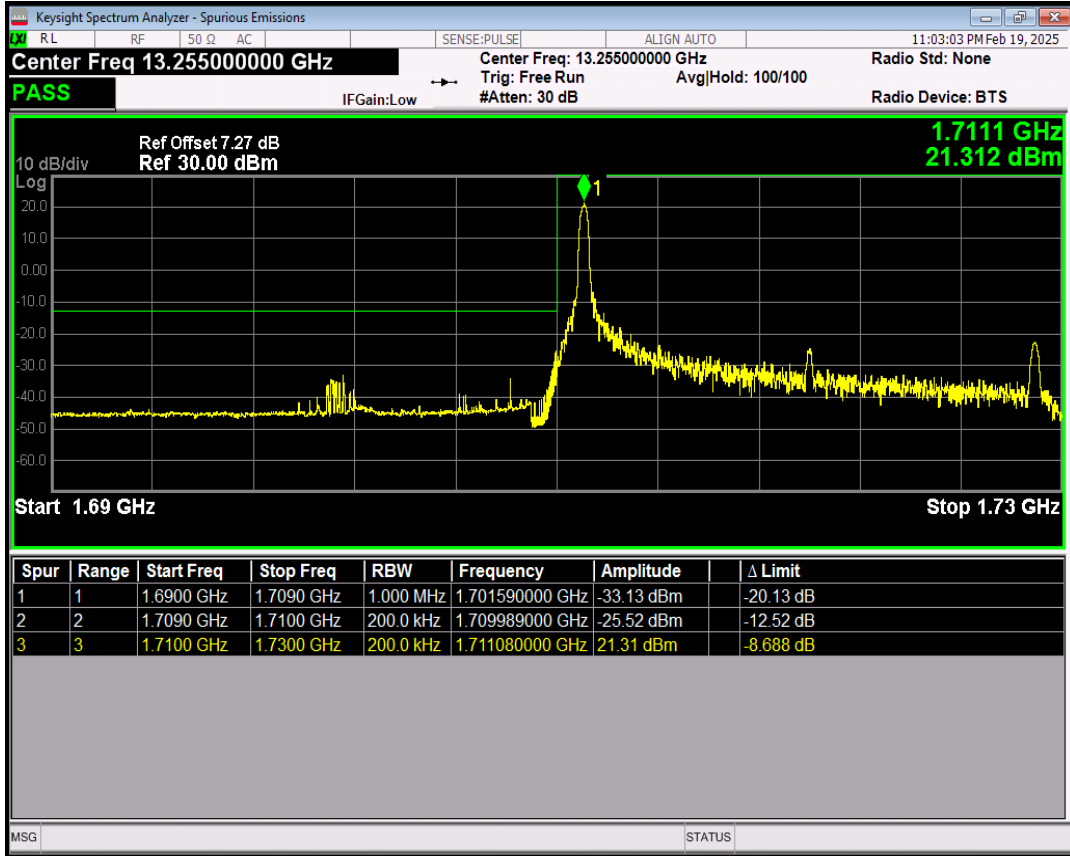

Band66 QPSK BW=20MHz Channel=132072 RB Size=1 Position=#0

Band66 QPSK BW=20MHz Channel=132072 RB Size=1 Position=#Max

Band66 QPSK BW=20MHz Channel=132072 RB Size=100 Position=#0

Band66 16QAM BW=20MHz Channel=132072 RB Size=1 Position=#0