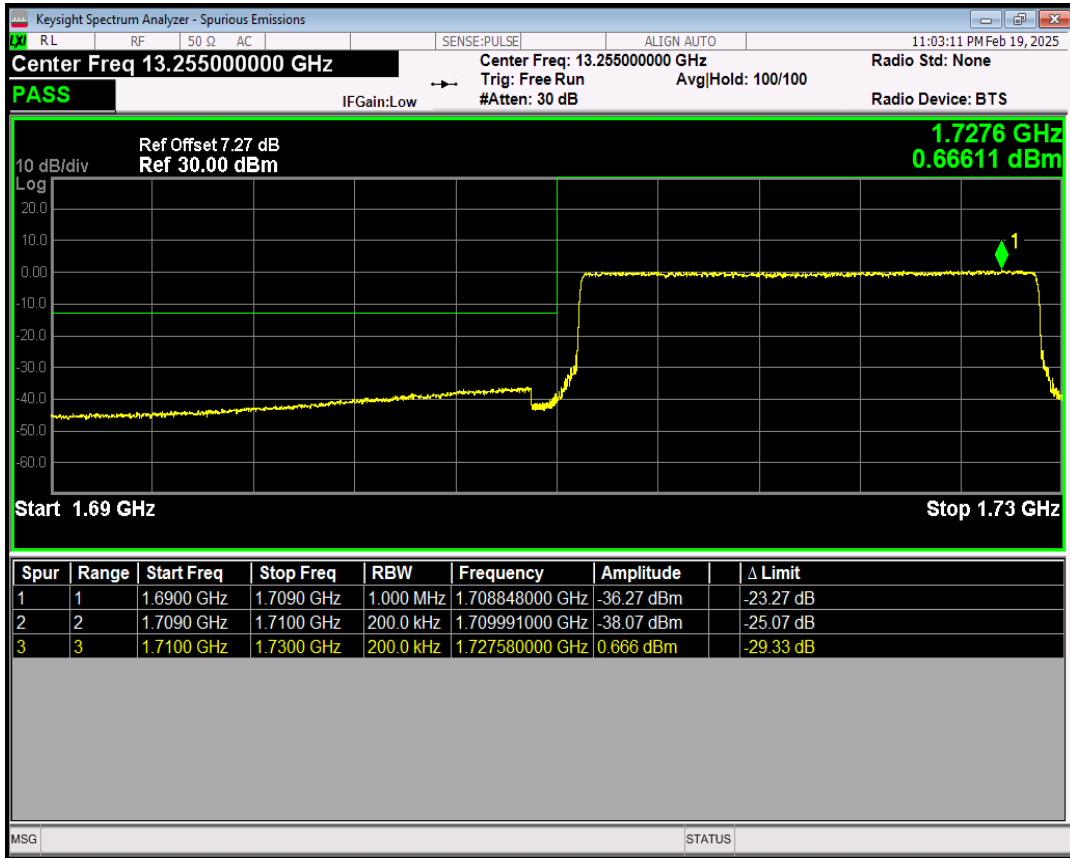

Band66 16QAM BW=20MHz Channel=132072 RB Size=100 Position=#0

Band66 QPSK BW=20MHz Channel=132572 RB Size=1 Position=#0