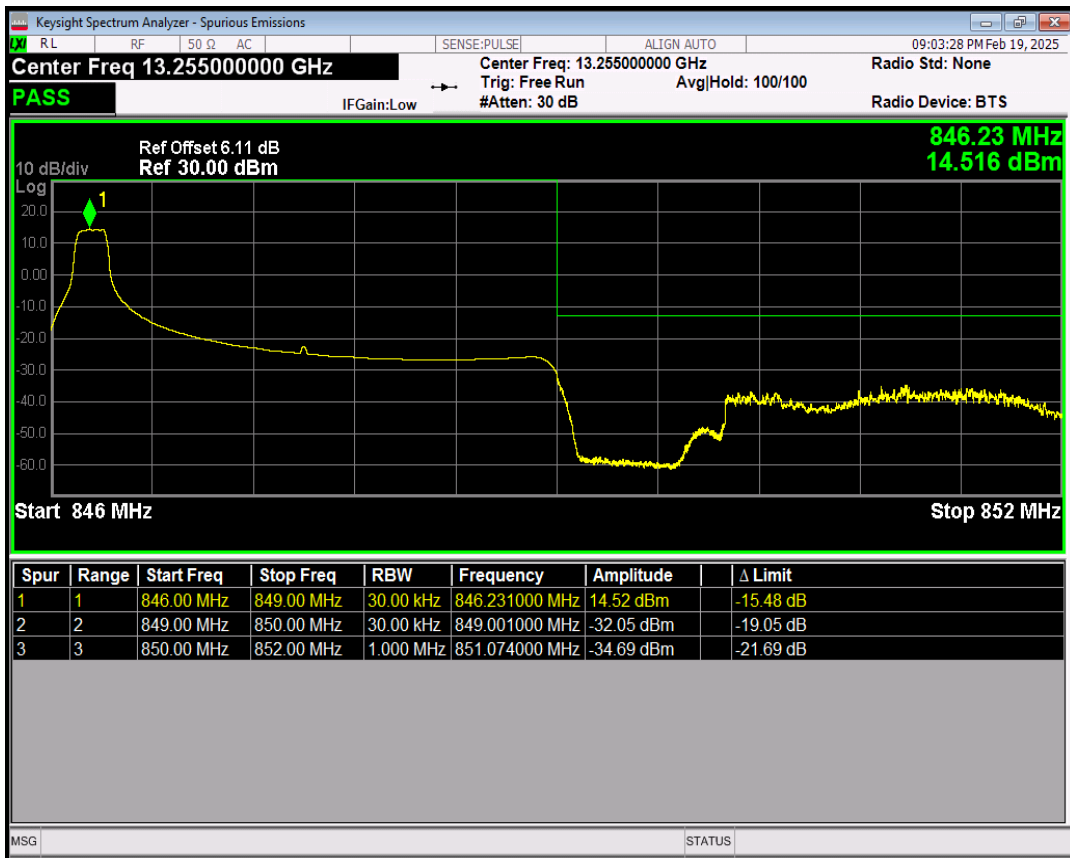

Band5 QPSK BW=3MHz Channel=20635 RB Size=1 Position=#0

Band5 QPSK BW=3MHz Channel=20635 RB Size=1 Position=#Max