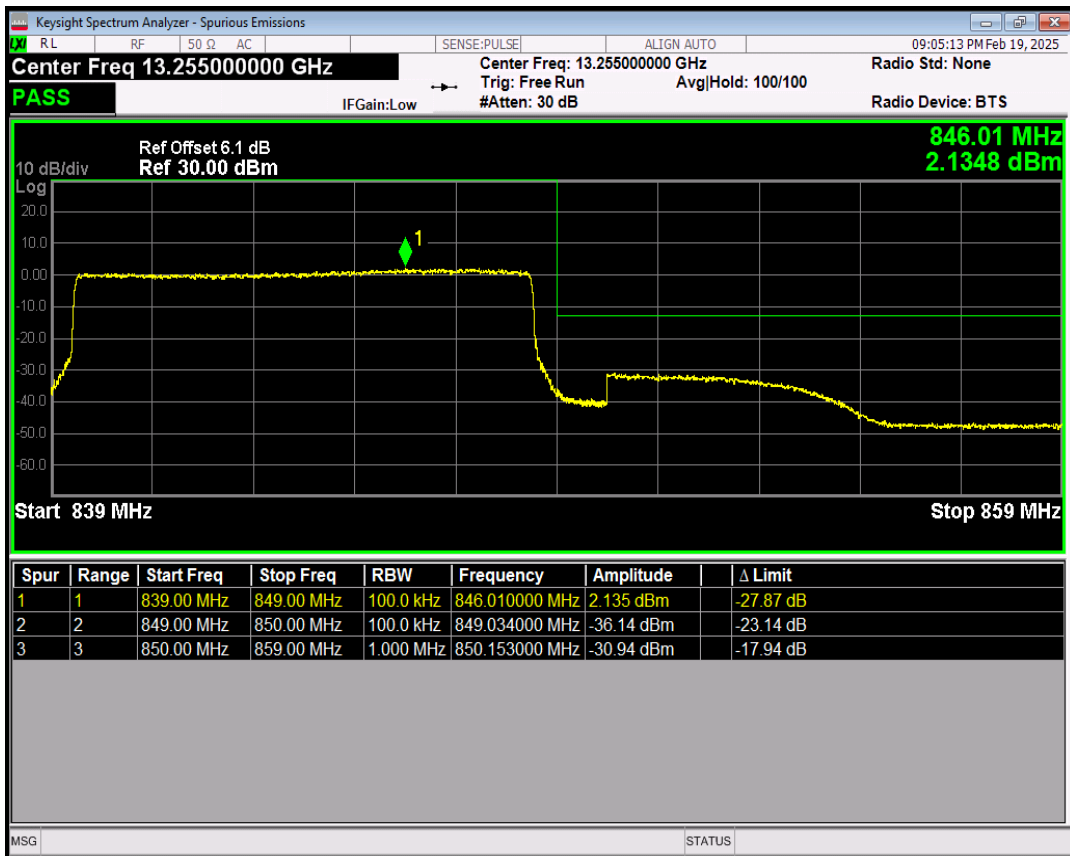

Band5 QPSK BW=10MHz Channel=20600 RB Size=50 Position=#0

Band5 16QAM BW=10MHz Channel=20600 RB Size=1 Position=#0