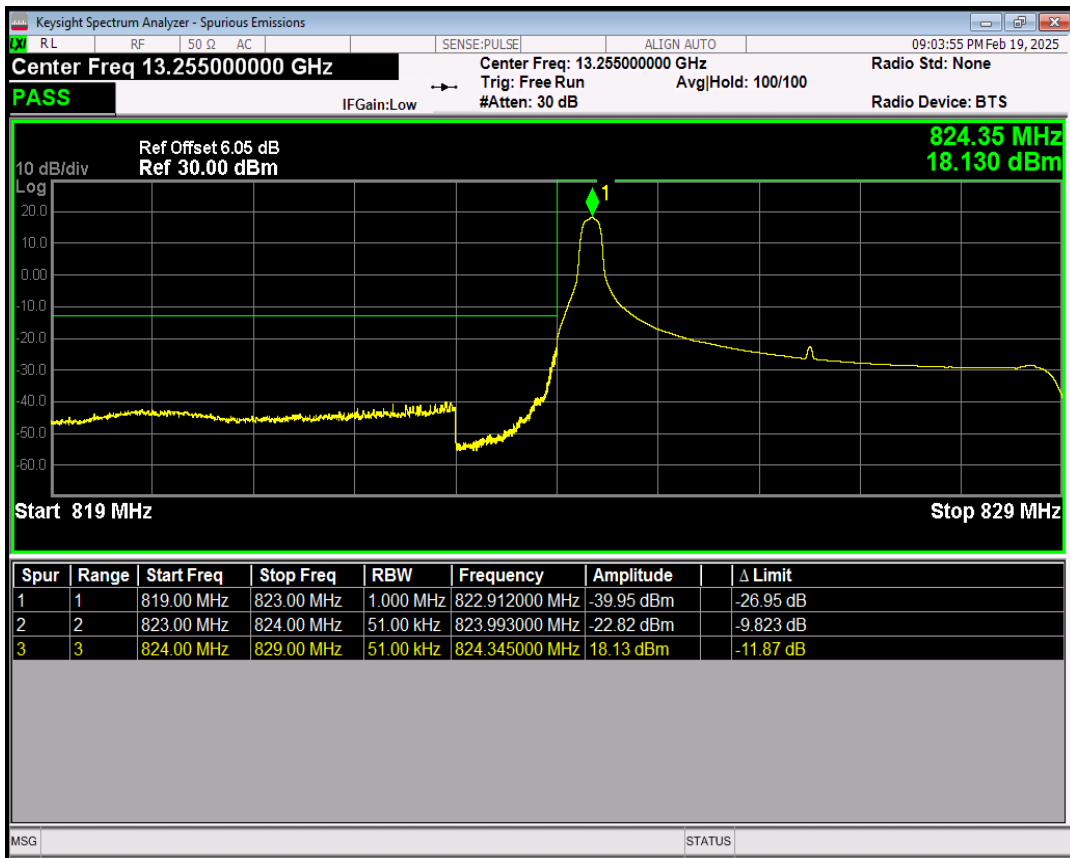

Band5 QPSK BW=5MHz Channel=20425 RB Size=1 Position=#0

Band5 QPSK BW=5MHz Channel=20425 RB Size=1 Position=#Max