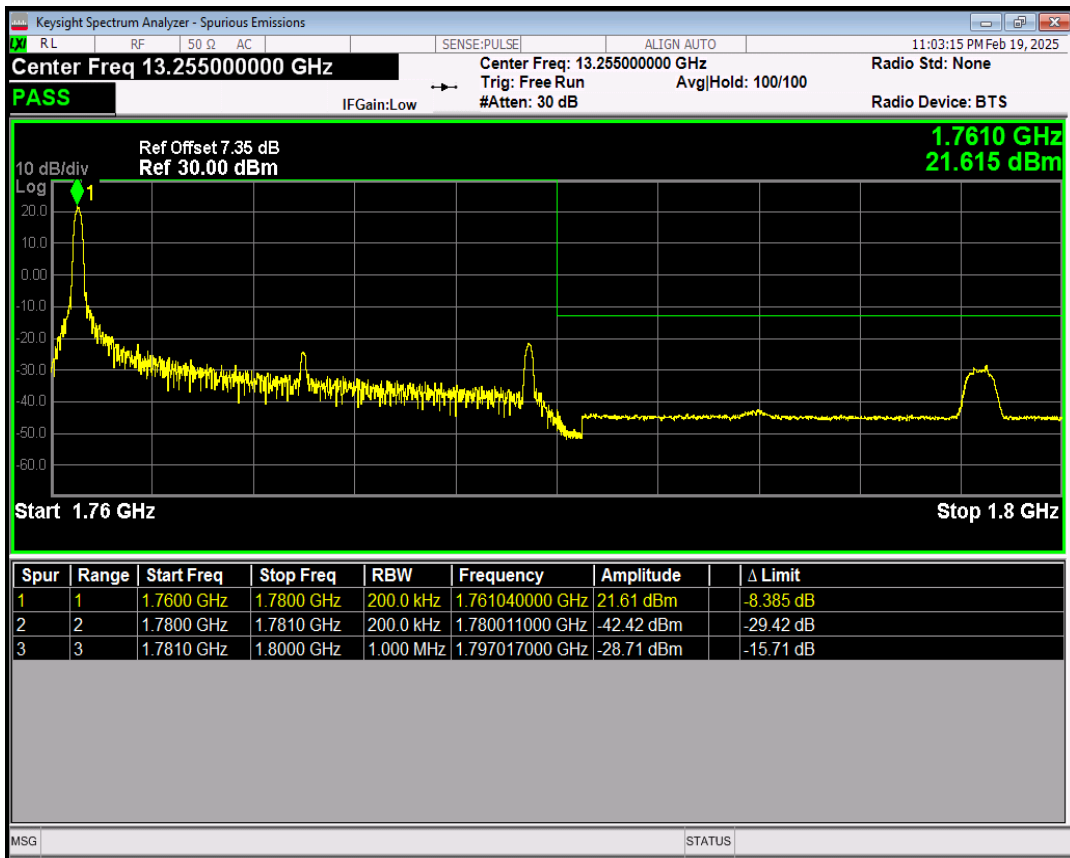

Band66 QPSK BW=20MHz Channel=132572 RB Size=1 Position=#0

Band66 QPSK BW=20MHz Channel=132572 RB Size=1 Position=#Max