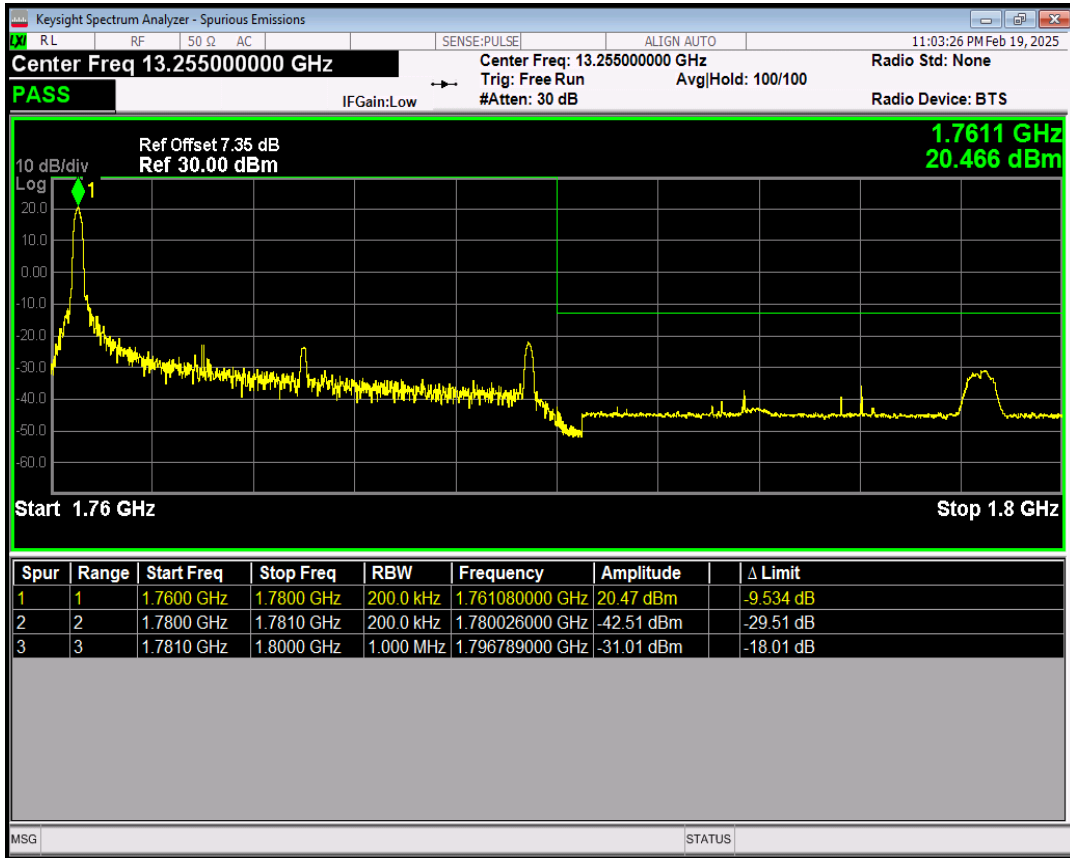

Band66 16QAM BW=20MHz Channel=132572 RB Size=1 Position=#0

Band66 16QAM BW=20MHz Channel=132572 RB Size=1 Position=#Max