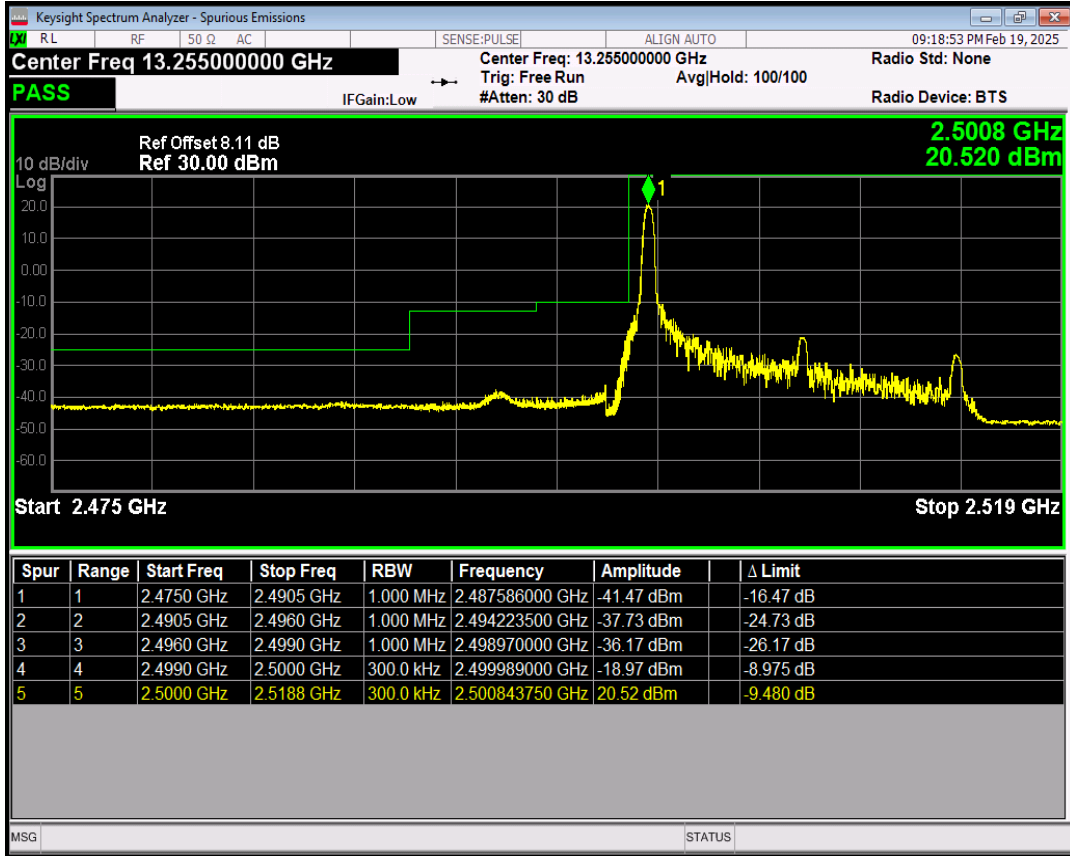

Band7 QPSK BW=15MHz Channel=20825 RB Size=1 Position=#0

Band7 QPSK BW=15MHz Channel=20825 RB Size=1 Position=#Max

Band7 QPSK BW=15MHz Channel=20825 RB Size=75 Position=#0

Band7 16QAM BW=15MHz Channel=20825 RB Size=1 Position=#0