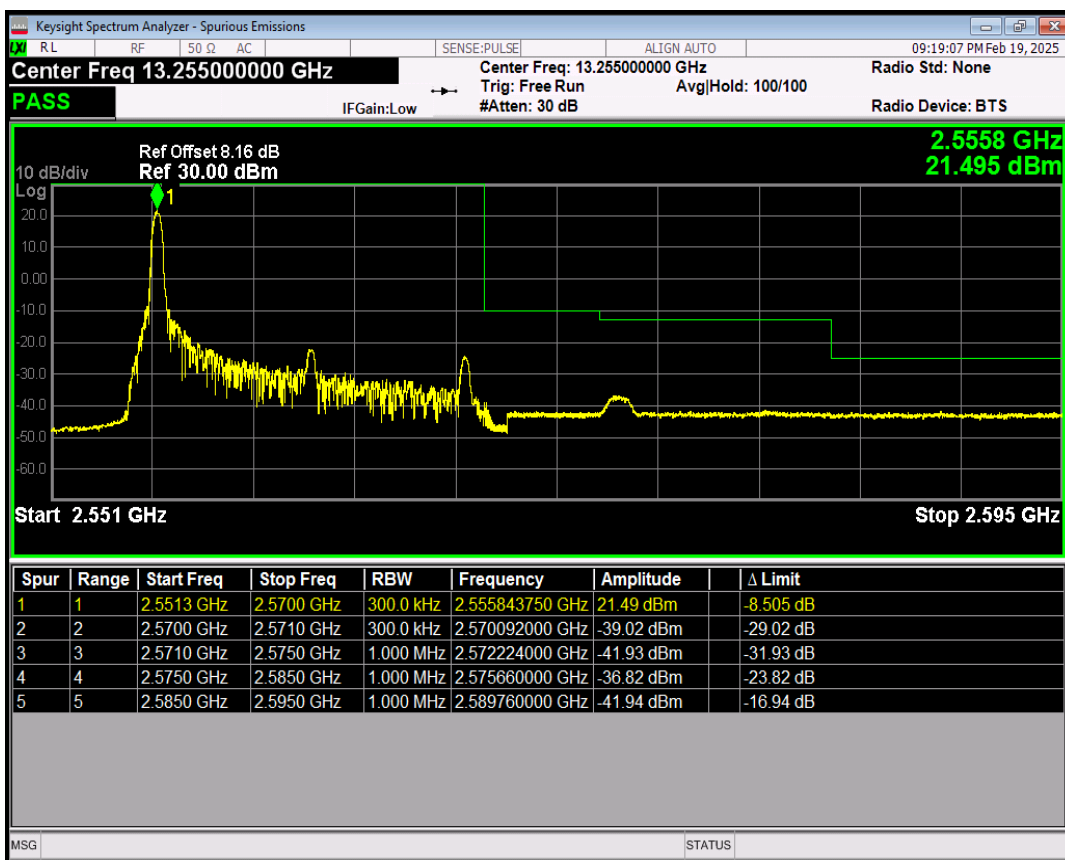

Band7 QPSK BW=15MHz Channel=21375 RB Size=1 Position=#0

Band7 QPSK BW=15MHz Channel=21375 RB Size=1 Position=#Max