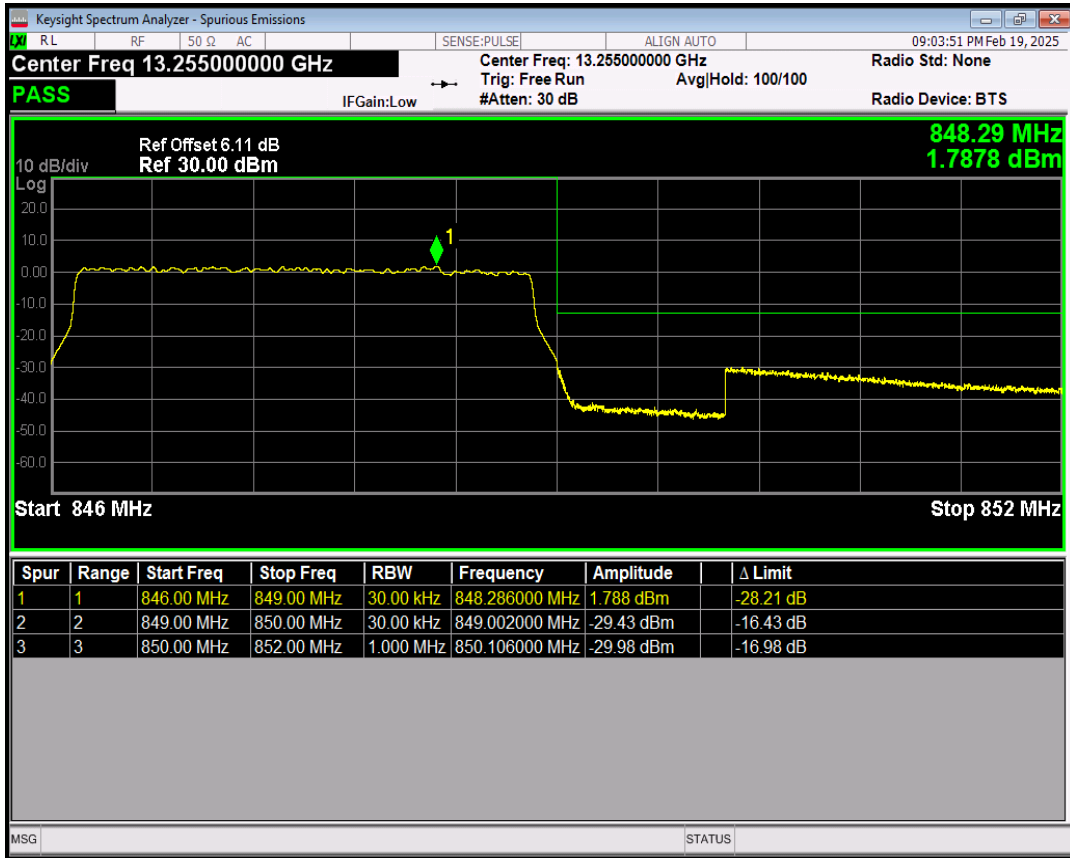

Band5 QPSK BW=3MHz Channel=20635 RB Size=15 Position=#0

Band5 16QAM BW=3MHz Channel=20635 RB Size=1 Position=#0

Band5 16QAM BW=3MHz Channel=20635 RB Size=1 Position=#Max

Band5 16QAM BW=3MHz Channel=20635 RB Size=15 Position=#0