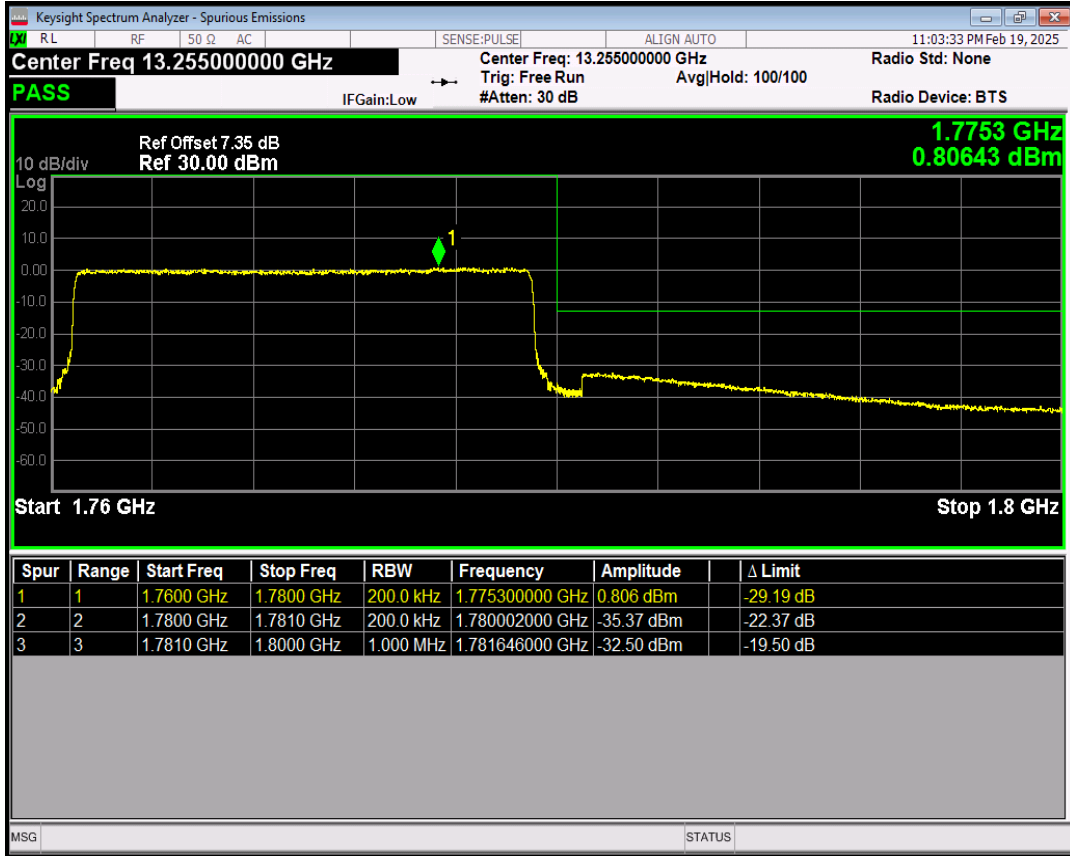

Band66 QPSK BW=20MHz Channel=132572 RB Size=100 Position=#0

Band66 16QAM BW=20MHz Channel=132572 RB Size=1 Position=#0

Band66 16QAM BW=20MHz Channel=132572 RB Size=1 Position=#Max

Band66 16QAM BW=20MHz Channel=132572 RB Size=100 Position=#0