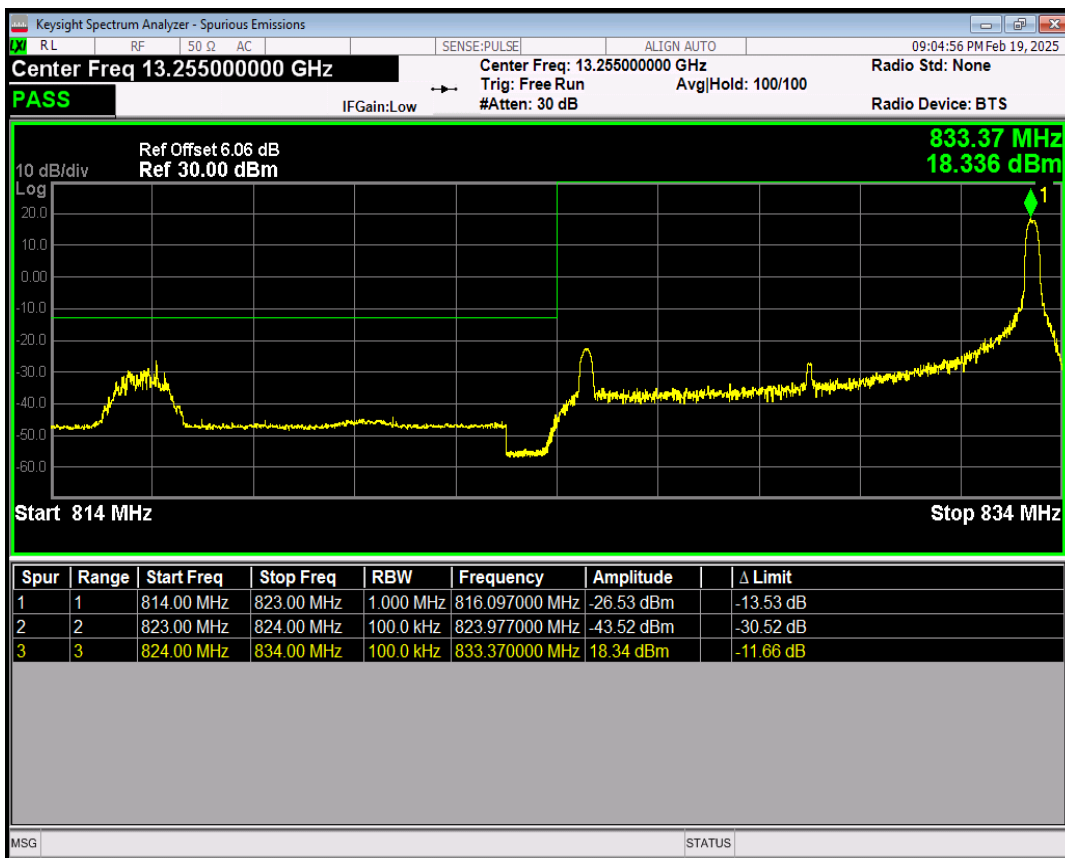

Band5 16QAM BW=10MHz Channel=20450 RB Size=1 Position=#Max

Band5 16QAM BW=10MHz Channel=20450 RB Size=50 Position=#0