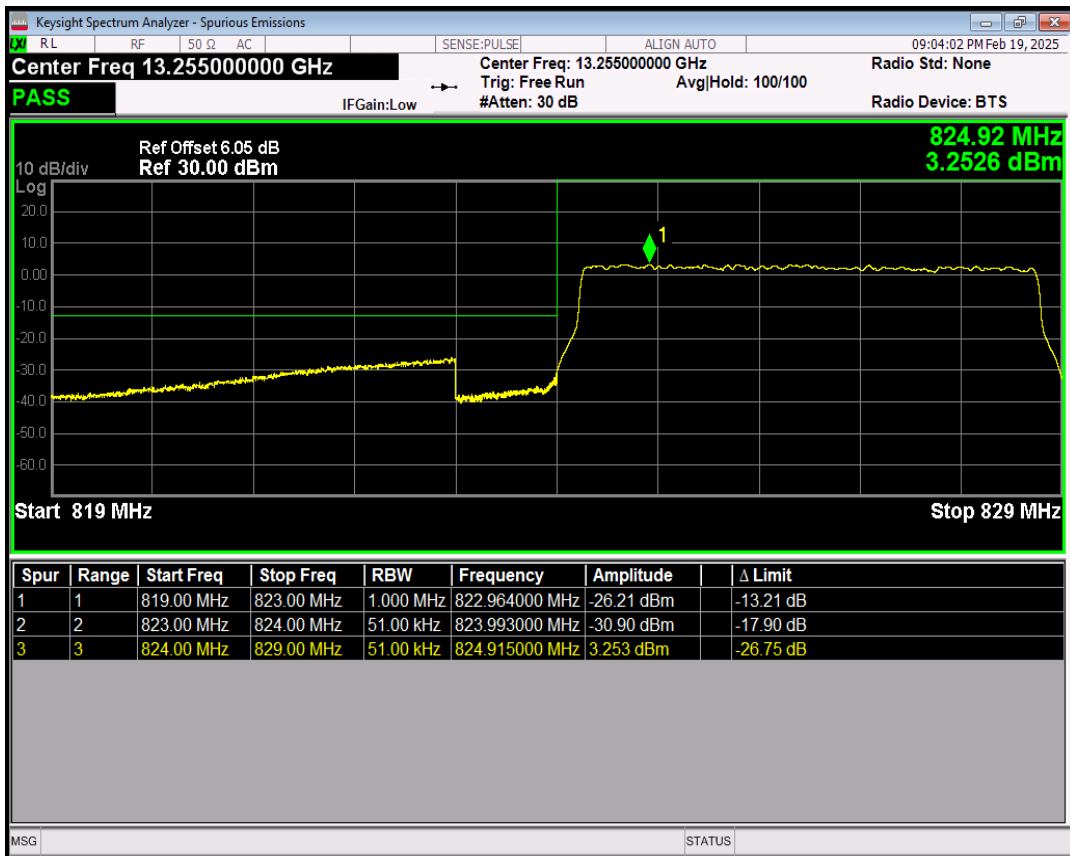

Band5 QPSK BW=3MHz Channel=20635 RB Size=15 Position=#0

Band5 16QAM BW=3MHz Channel=20635 RB Size=1 Position=#0

Band5 16QAM BW=3MHz Channel=20635 RB Size=1 Position=#Max

Band5 16QAM BW=3MHz Channel=20635 RB Size=15 Position=#0

Band5 QPSK BW=5MHz Channel=20425 RB Size=1 Position=#0

Band5 QPSK BW=5MHz Channel=20425 RB Size=1 Position=#Max

Band5 QPSK BW=5MHz Channel=20425 RB Size=25 Position=#0

Band5 16QAM BW=5MHz Channel=20425 RB Size=1 Position=#0