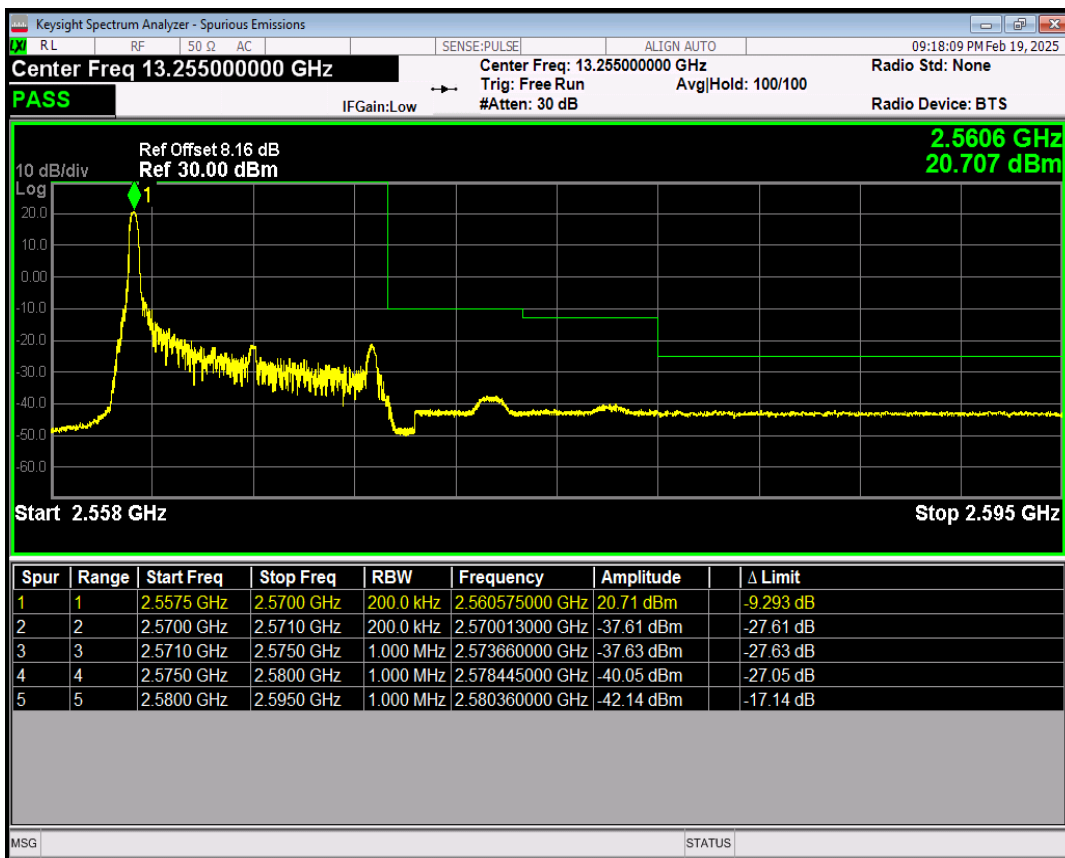

Band7 QPSK BW=10MHz Channel=21400 RB Size=1 Position=#0

Band7 QPSK BW=10MHz Channel=21400 RB Size=1 Position=#Max