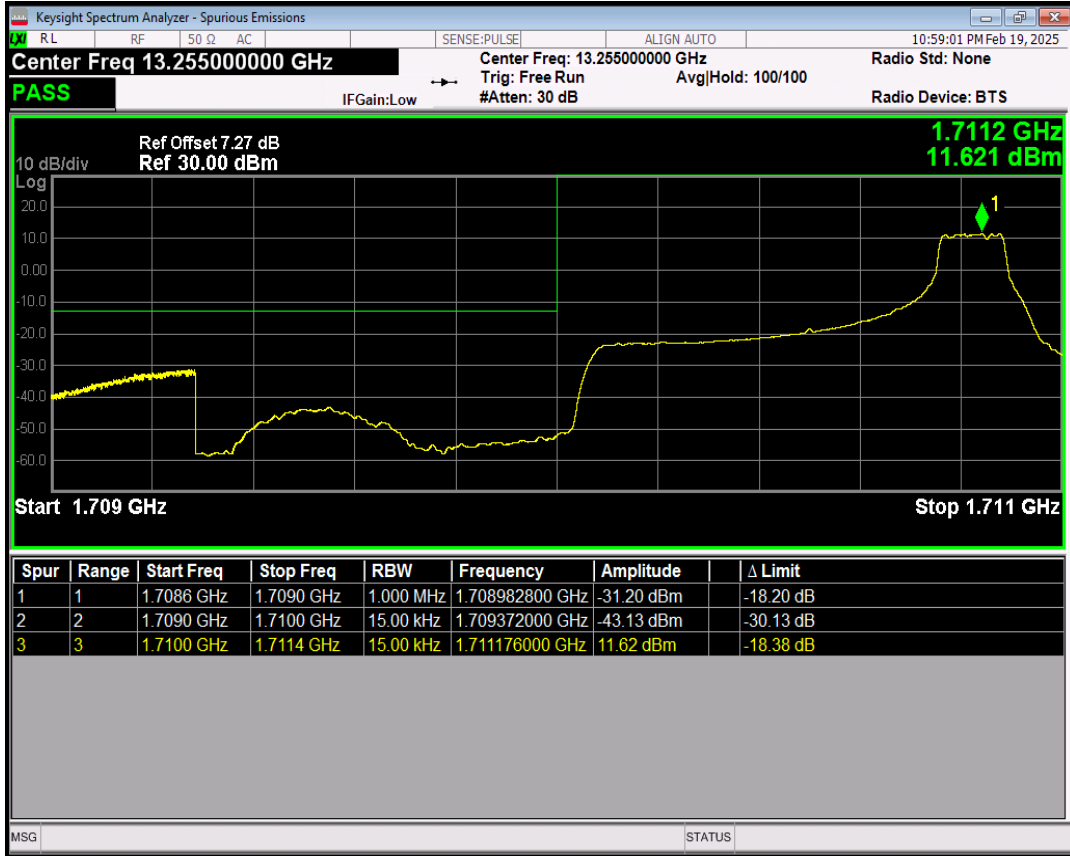

Band66 QPSK BW=1.4MHz Channel=131979 RB Size=1 Position=#Max

Band66 QPSK BW=1.4MHz Channel=131979 RB Size=6 Position=#0