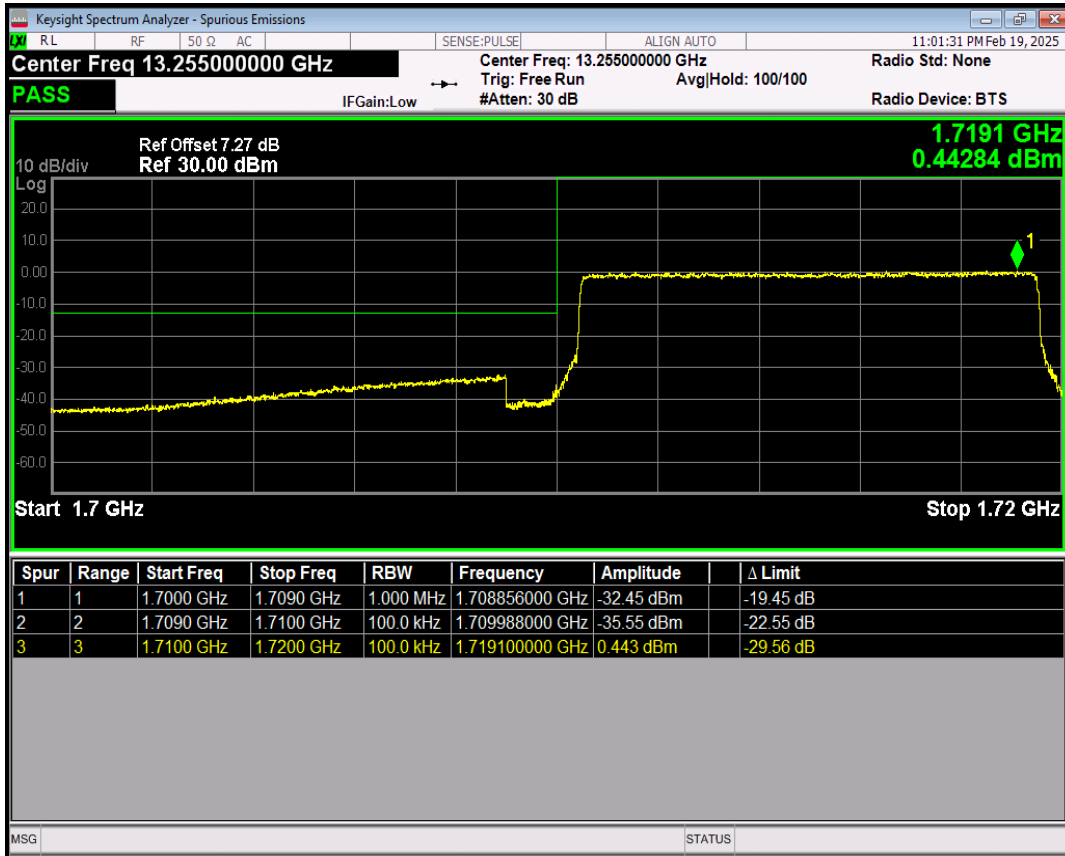

Band66 16QAM BW=10MHz Channel=132022 RB Size=50 Position=#0

Band66 QPSK BW=10MHz Channel=132622 RB Size=1 Position=#0