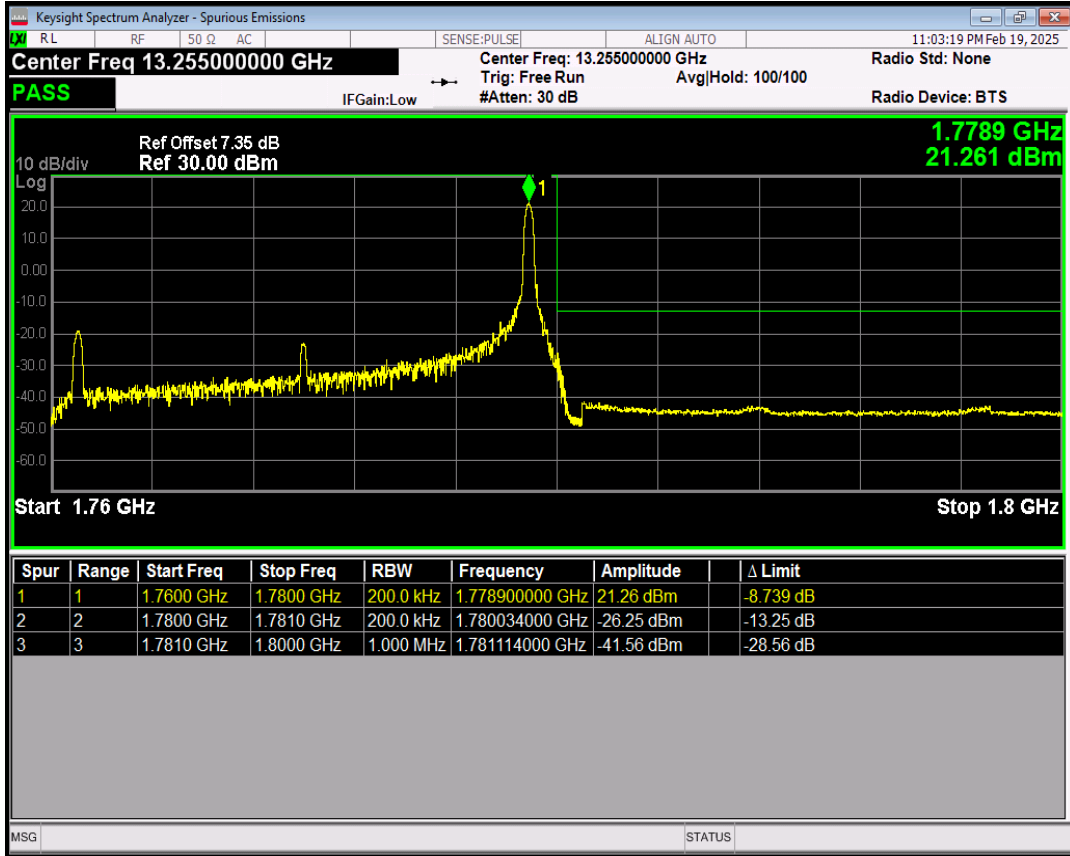

Band66 16QAM BW=20MHz Channel=132072 RB Size=1 Position=#Max

Band66 16QAM BW=20MHz Channel=132072 RB Size=100 Position=#0

Band66 QPSK BW=20MHz Channel=132572 RB Size=1 Position=#0

Band66 QPSK BW=20MHz Channel=132572 RB Size=1 Position=#Max