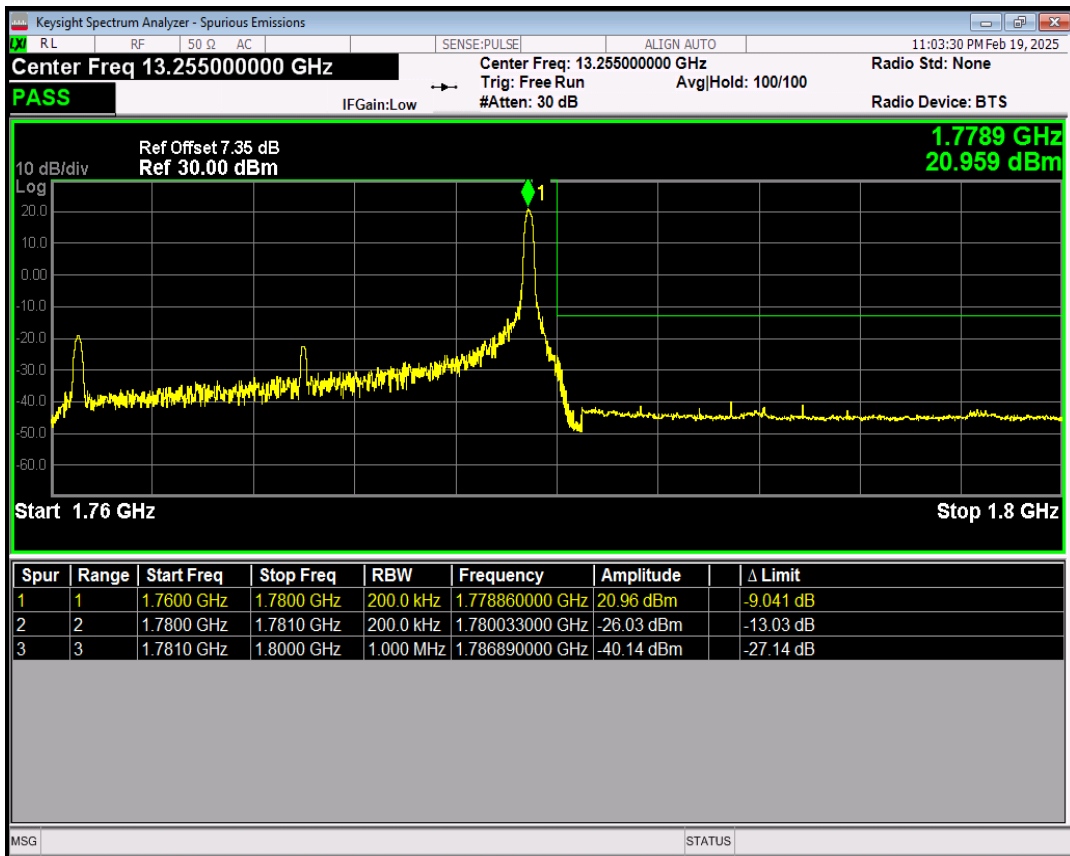

Band66 16QAM BW=20MHz Channel=132572 RB Size=1 Position=#Max

Band66 16QAM BW=20MHz Channel=132572 RB Size=100 Position=#0