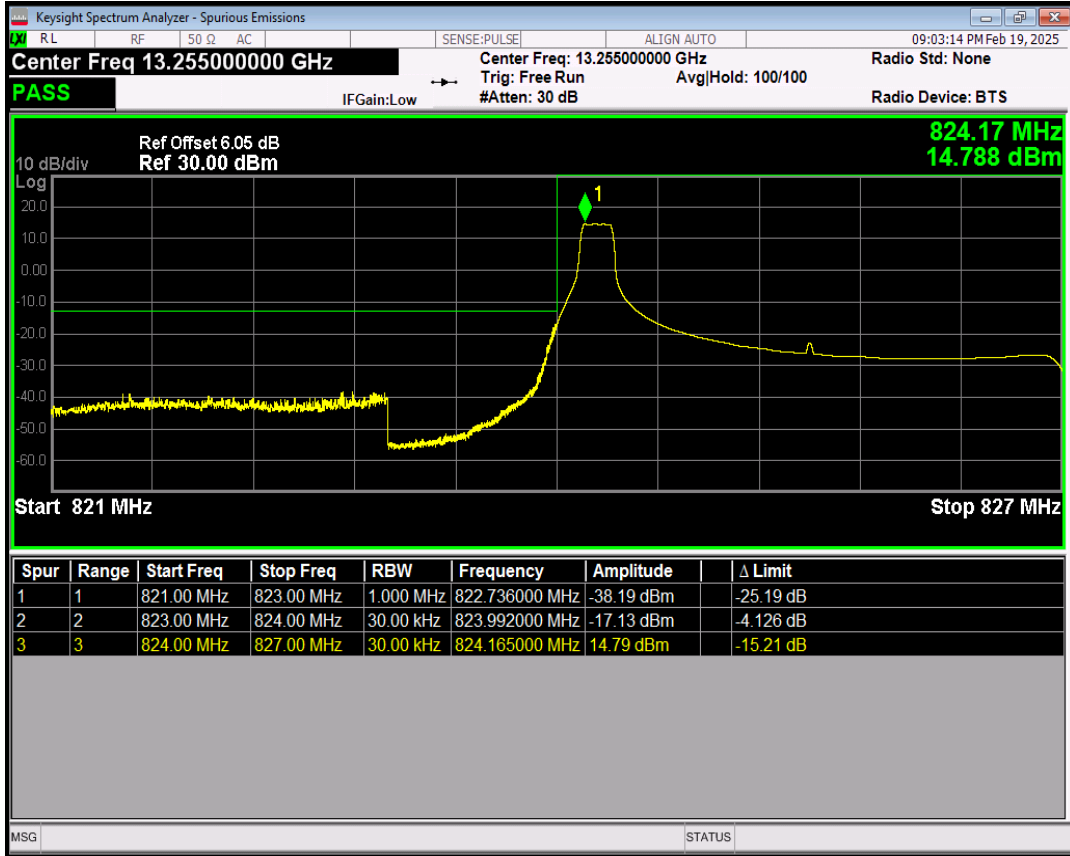

Band5 QPSK BW=3MHz Channel=20415 RB Size=1 Position=#0

Band5 QPSK BW=3MHz Channel=20415 RB Size=1 Position=#Max

Band5 QPSK BW=3MHz Channel=20415 RB Size=15 Position=#0

Band5 16QAM BW=3MHz Channel=20415 RB Size=1 Position=#0