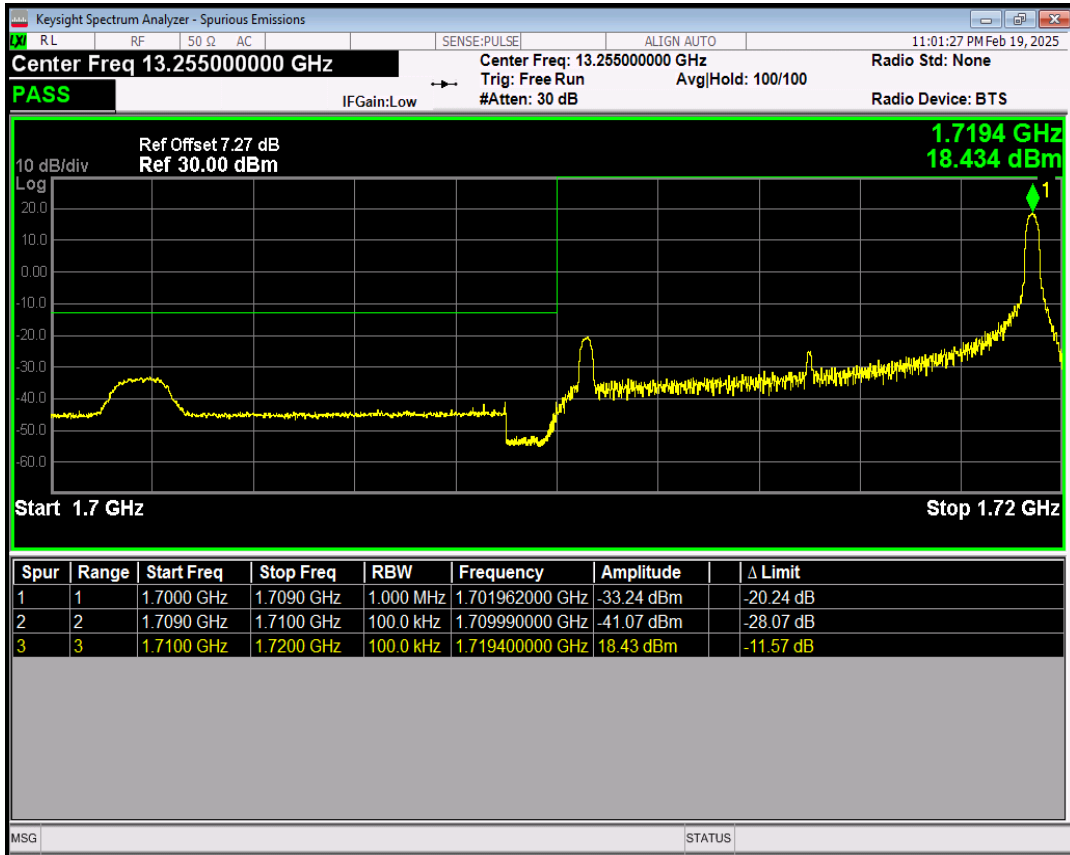

Band66 16QAM BW=10MHz Channel=132022 RB Size=1 Position=#Max

Band66 16QAM BW=10MHz Channel=132022 RB Size=50 Position=#0