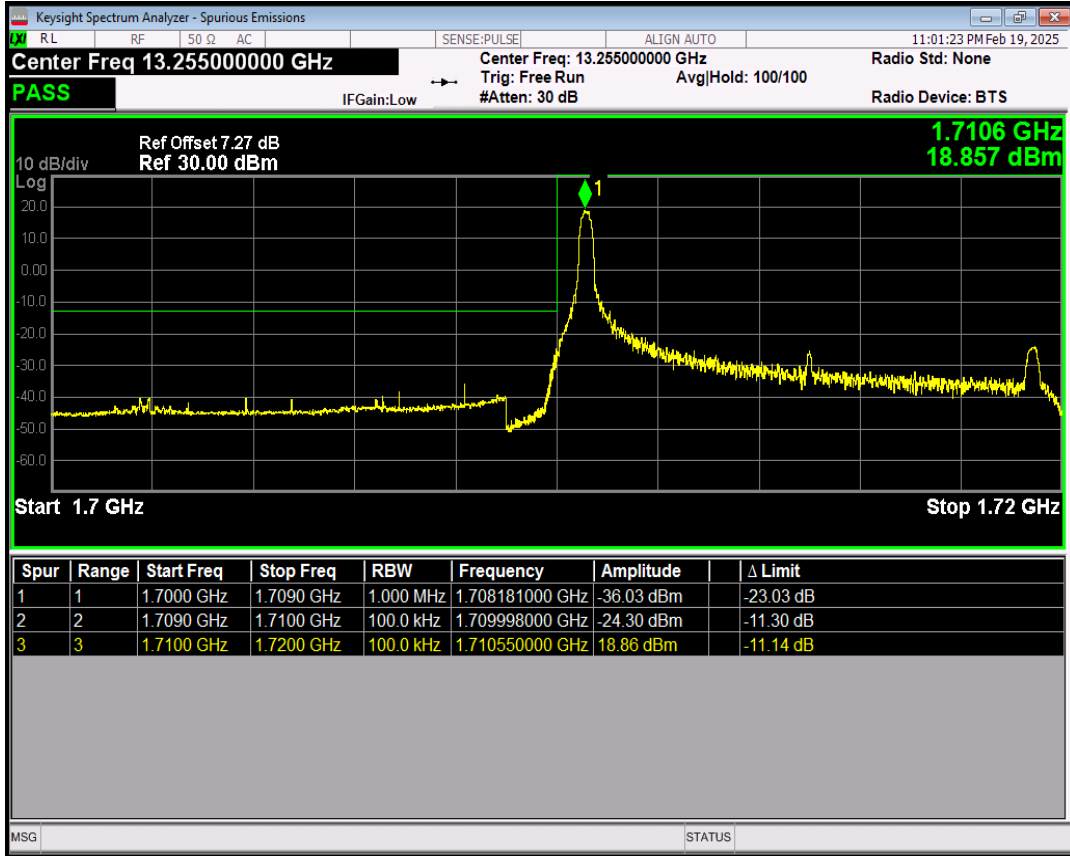

Band66 QPSK BW=10MHz Channel=132022 RB Size=1 Position=#0

Band66 QPSK BW=10MHz Channel=132022 RB Size=1 Position=#Max

Band66 QPSK BW=10MHz Channel=132022 RB Size=50 Position=#0

Band66 16QAM BW=10MHz Channel=132022 RB Size=1 Position=#0