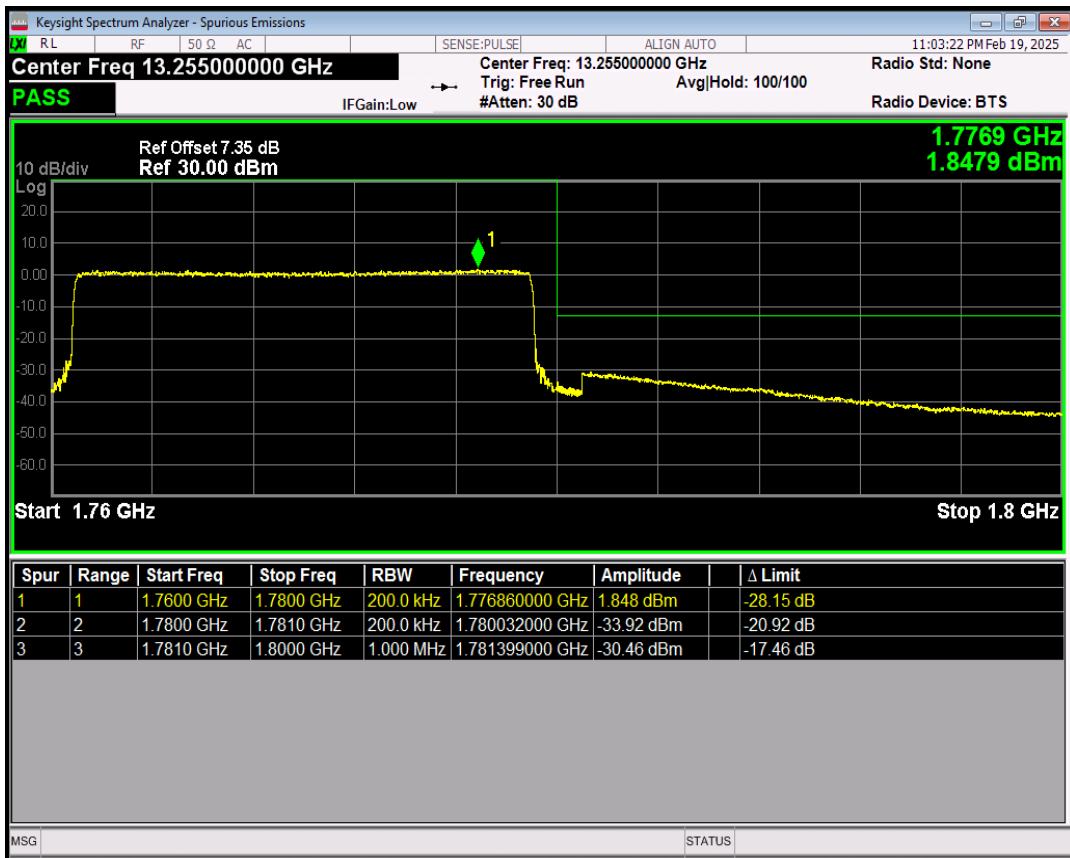

Band66 QPSK BW=20MHz Channel=132572 RB Size=100 Position=#0

Band66 16QAM BW=20MHz Channel=132572 RB Size=1 Position=#0