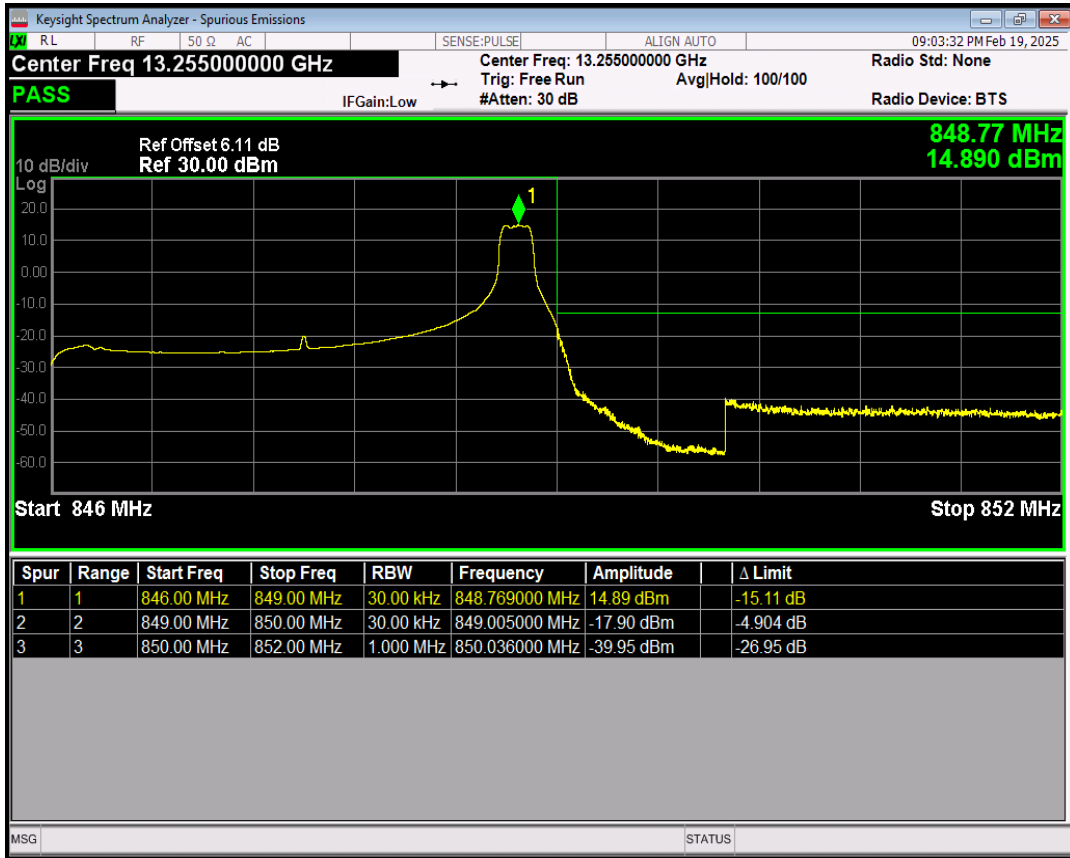

Band5 16QAM BW=3MHz Channel=20415 RB Size=1 Position=#Max

Band5 16QAM BW=3MHz Channel=20415 RB Size=15 Position=#0

Band5 QPSK BW=3MHz Channel=20635 RB Size=1 Position=#0

Band5 QPSK BW=3MHz Channel=20635 RB Size=1 Position=#Max