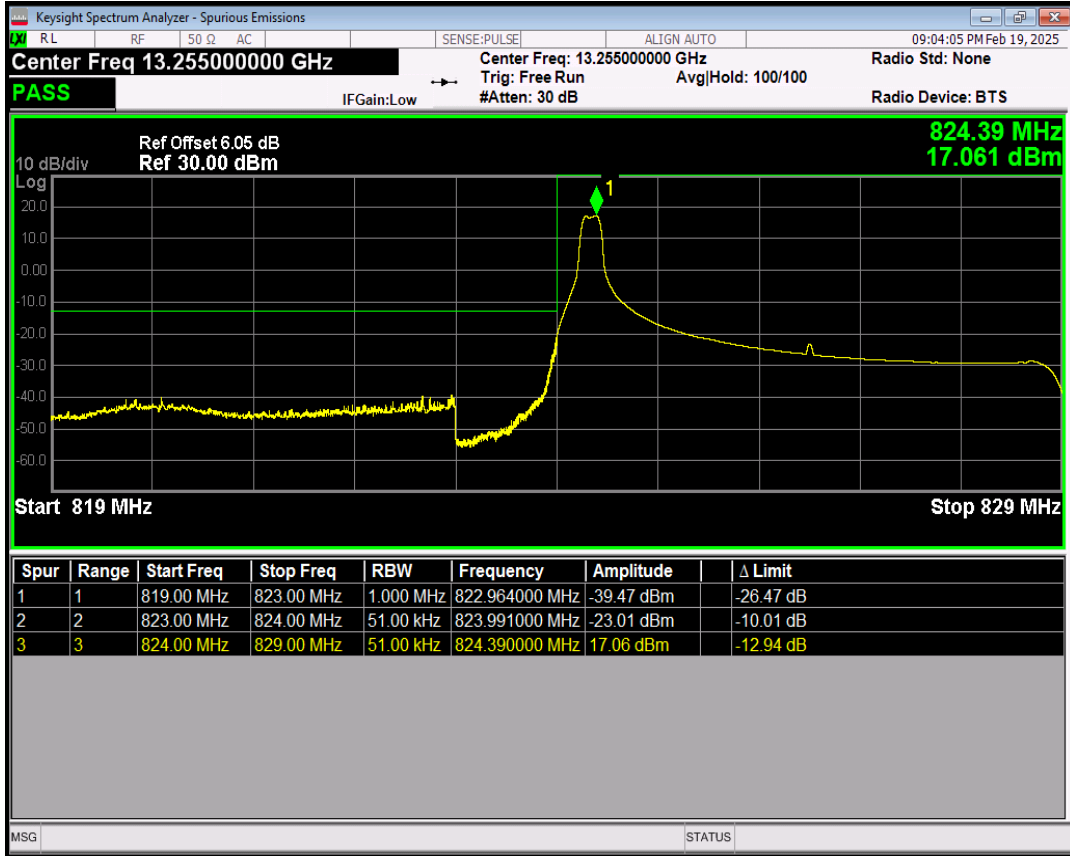

Band5 QPSK BW=5MHz Channel=20425 RB Size=1 Position=#0

Band5 QPSK BW=5MHz Channel=20425 RB Size=1 Position=#Max

Band5 QPSK BW=5MHz Channel=20425 RB Size=25 Position=#0

Band5 16QAM BW=5MHz Channel=20425 RB Size=1 Position=#0