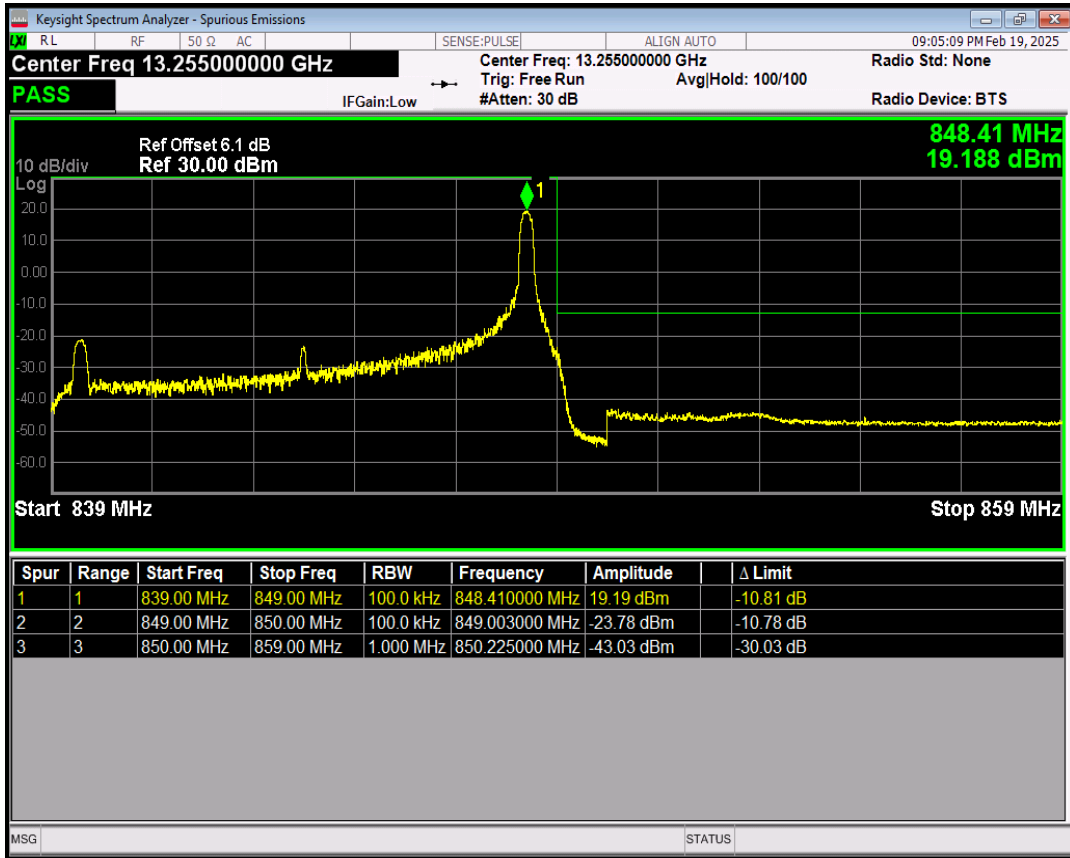

Band5 16QAM BW=10MHz Channel=20450 RB Size=1 Position=#Max

Band5 16QAM BW=10MHz Channel=20450 RB Size=50 Position=#0

Band5 QPSK BW=10MHz Channel=20600 RB Size=1 Position=#0

Band5 QPSK BW=10MHz Channel=20600 RB Size=1 Position=#Max