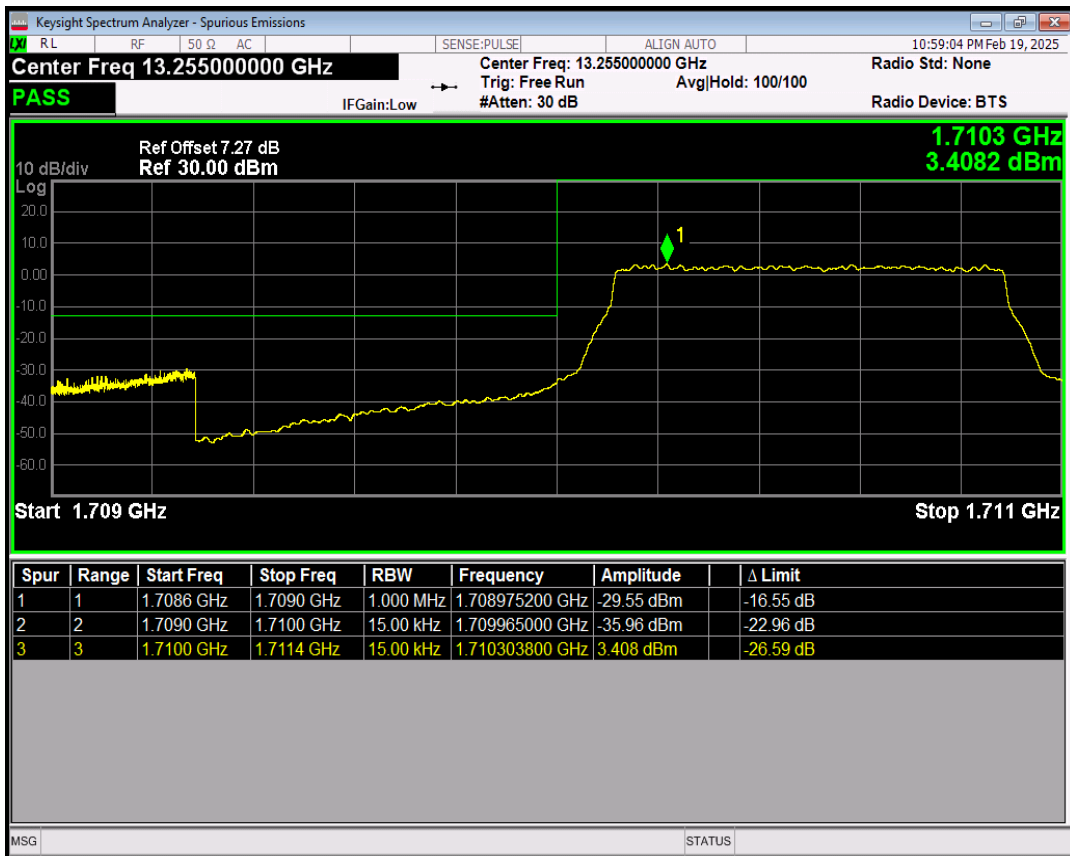

Band5 QPSK BW=10MHz Channel=20600 RB Size=50 Position=#0

Band5 16QAM BW=10MHz Channel=20600 RB Size=1 Position=#0

Band5 16QAM BW=10MHz Channel=20600 RB Size=1 Position=#Max

Band5 16QAM BW=10MHz Channel=20600 RB Size=50 Position=#0

Band66 QPSK BW=1.4MHz Channel=131979 RB Size=1 Position=#0

Band66 QPSK BW=1.4MHz Channel=131979 RB Size=1 Position=#Max

Band66 QPSK BW=1.4MHz Channel=131979 RB Size=6 Position=#0

Band66 16QAM BW=1.4MHz Channel=131979 RB Size=1 Position=#0