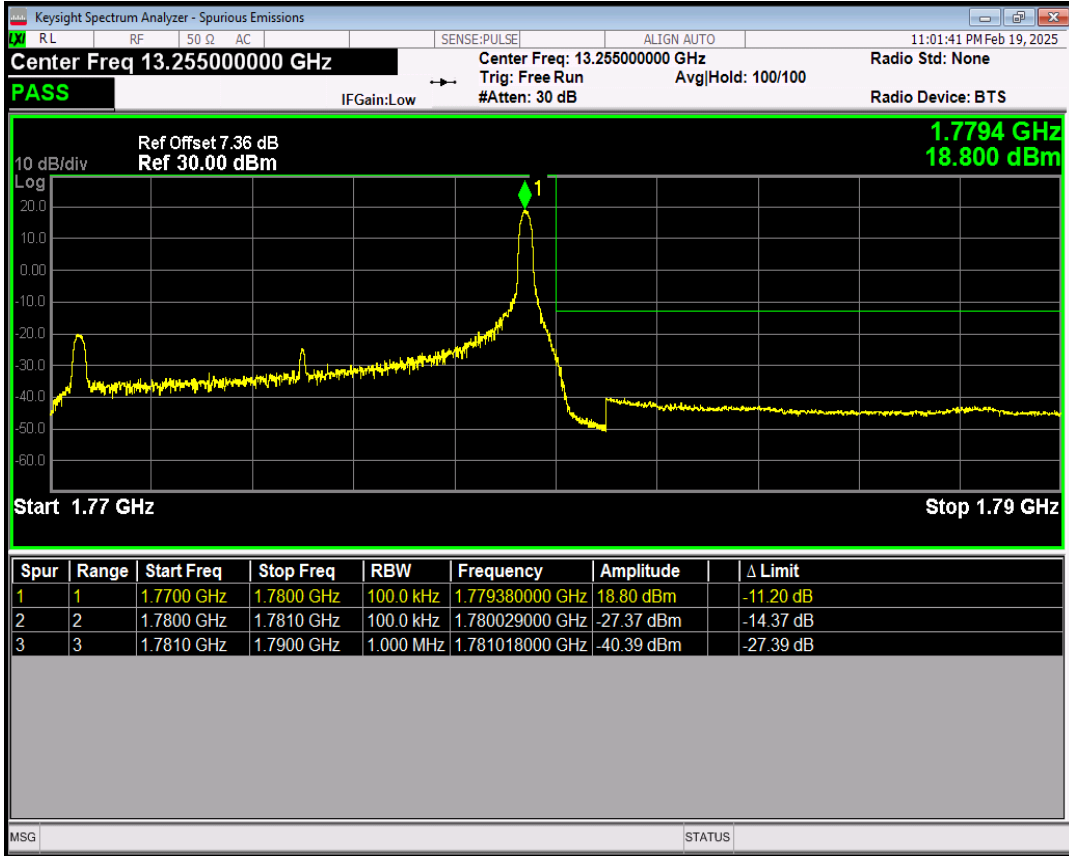

Band66 16QAM BW=10MHz Channel=132022 RB Size=1 Position=#Max

Band66 16QAM BW=10MHz Channel=132022 RB Size=50 Position=#0

Band66 QPSK BW=10MHz Channel=132622 RB Size=1 Position=#0

Band66 QPSK BW=10MHz Channel=132622 RB Size=1 Position=#Max