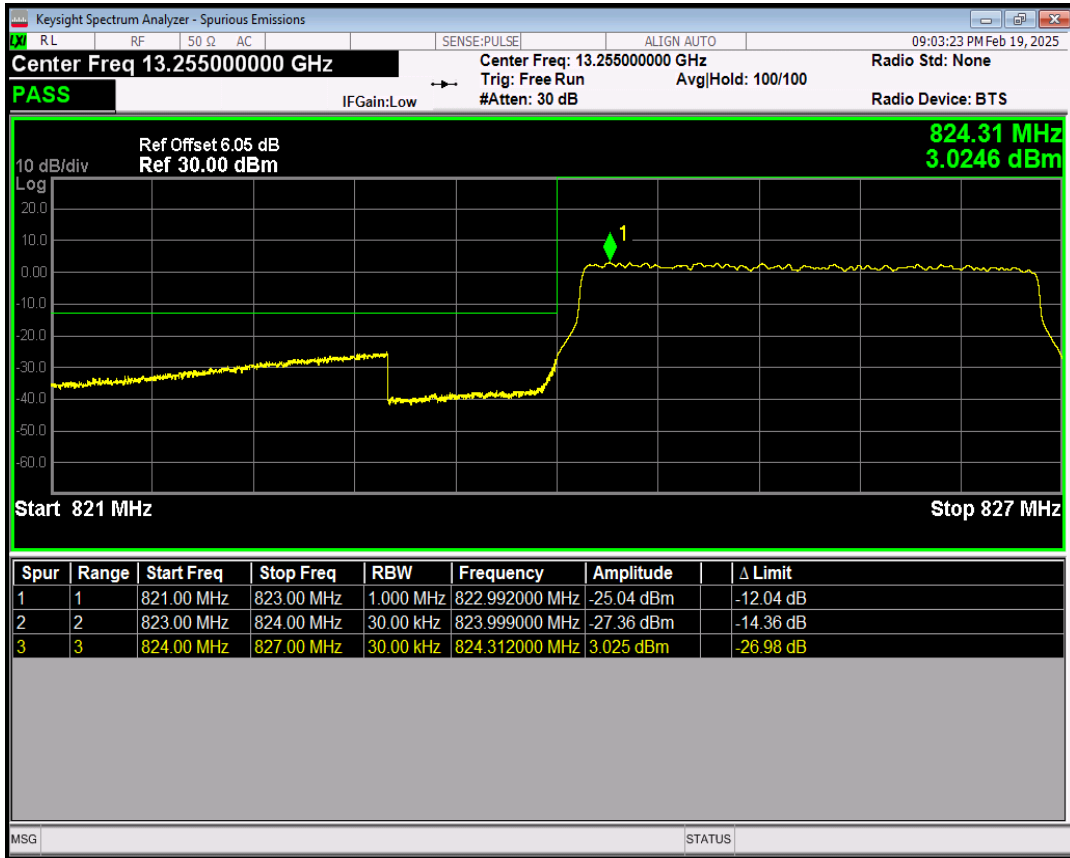

Band5 16QAM BW=3MHz Channel=20415 RB Size=15 Position=#0

Band5 QPSK BW=3MHz Channel=20635 RB Size=1 Position=#0