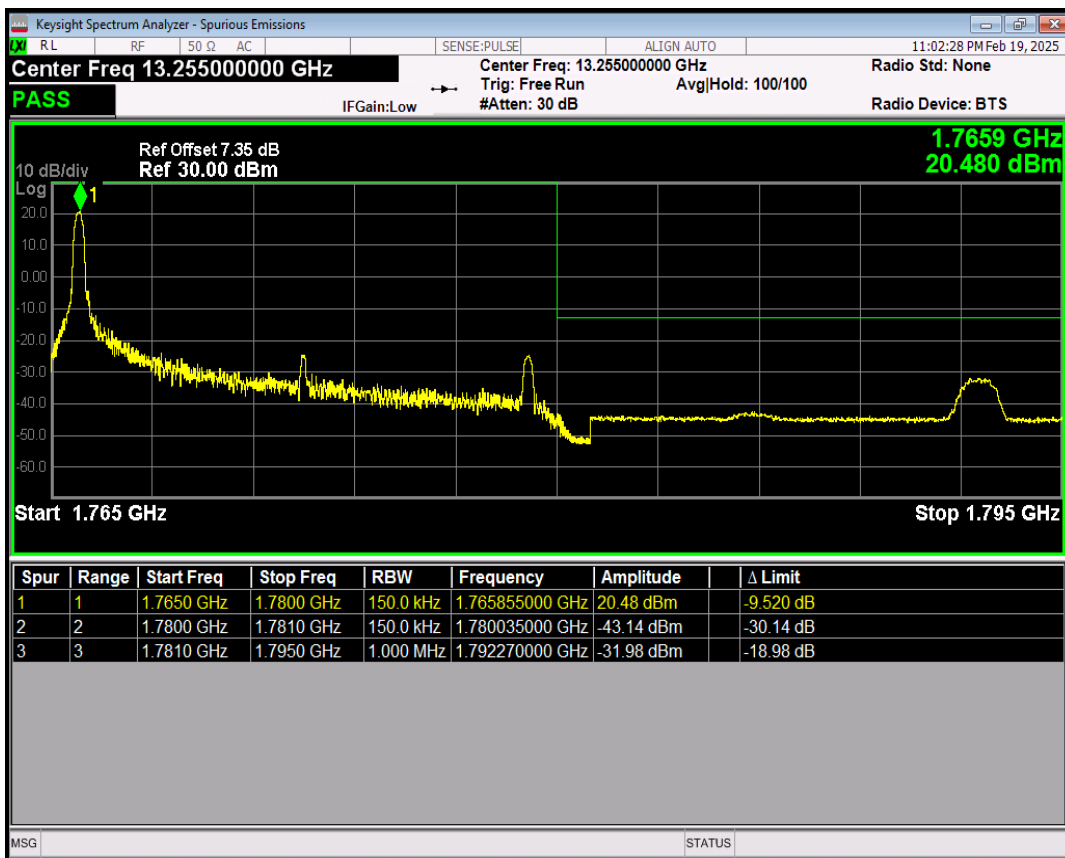

Band66 QPSK BW=15MHz Channel=132597 RB Size=1 Position=#0

Band66 QPSK BW=15MHz Channel=132597 RB Size=1 Position=#Max